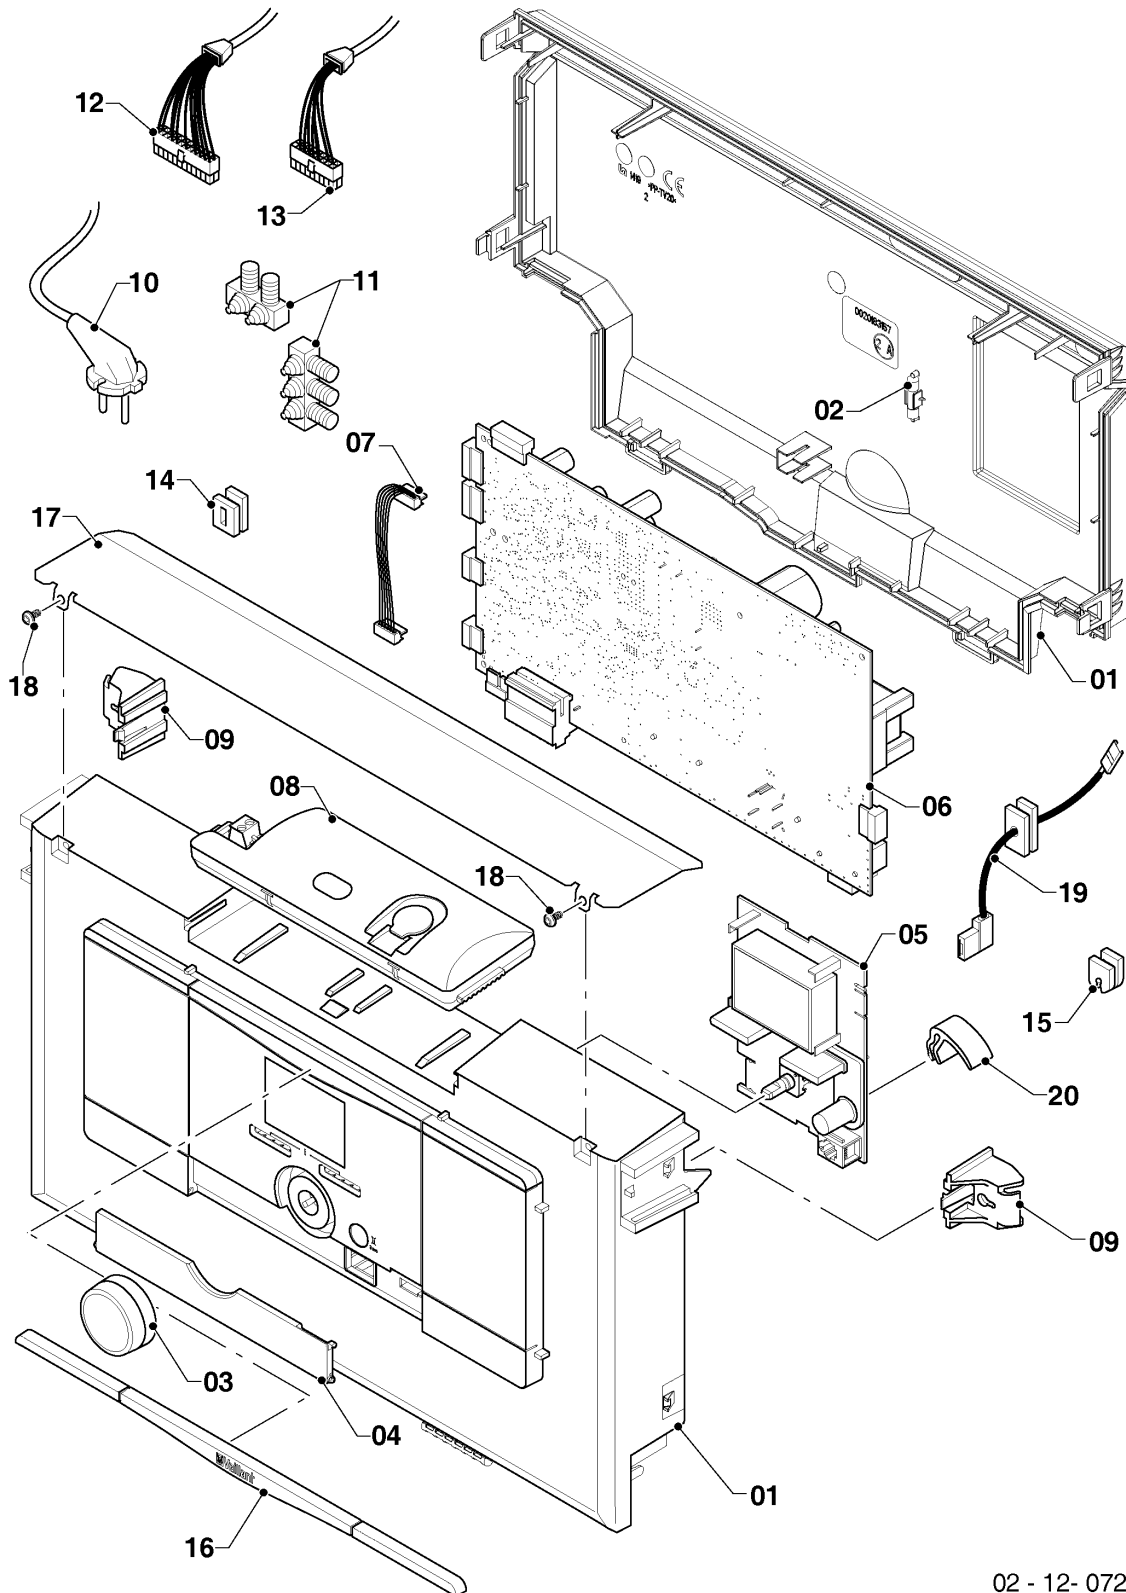

Газовые настенные котлы Turbo VU, VUW

VUW 282/5-5

12 - Блок электроники

02 - 12- 072

Газовые настенные котлы Turbo VU, VUW

VUW 282/5-5

12 - Блок электроники

Поз.	Артикульный номер	Описание	Указание, замечание
01	0020216296	Корпус, передняя часть (plus)	VUW 282/5-5, с поз. 02,03,04,16
02	0020067507	Предохранитель 2,0 А Т2Н (10 шт.)	
03	0020213174	Кнопка	
04	0020216972	Крышка (набор)	VUW 282/5-5
05	0020202560	Дисплей (плюс)	VUW 282/5-5
06	0020202559	Плата управления	
07	0020136630	Кабель, Дисплей	
08	-	-	беспроводной термостат (Принадлежность, как запчасть недоступен)
09	0020200703	Дистанционная проставка	
10	0020200688	Кабельный жгут	только для TR
10	0020210121	Кабель	только для SEE
11	078533	кабельный зажим, компл.	
12	0020216294	Кабельный жгут	VUW 282/5-5
13	0020200713	Кабельный жгут	VUW 282/5-5
14	0020210117	Заглушка	
15	078533	кабельный зажим, компл.	
16	0020216303	Крышка	VUW 282/5-5
17	-	-	Не для этого аппарата
18	-	-	Не для этого аппарата
19	0020197541	Кабель	
20	0020216997	Дистанционная проставка