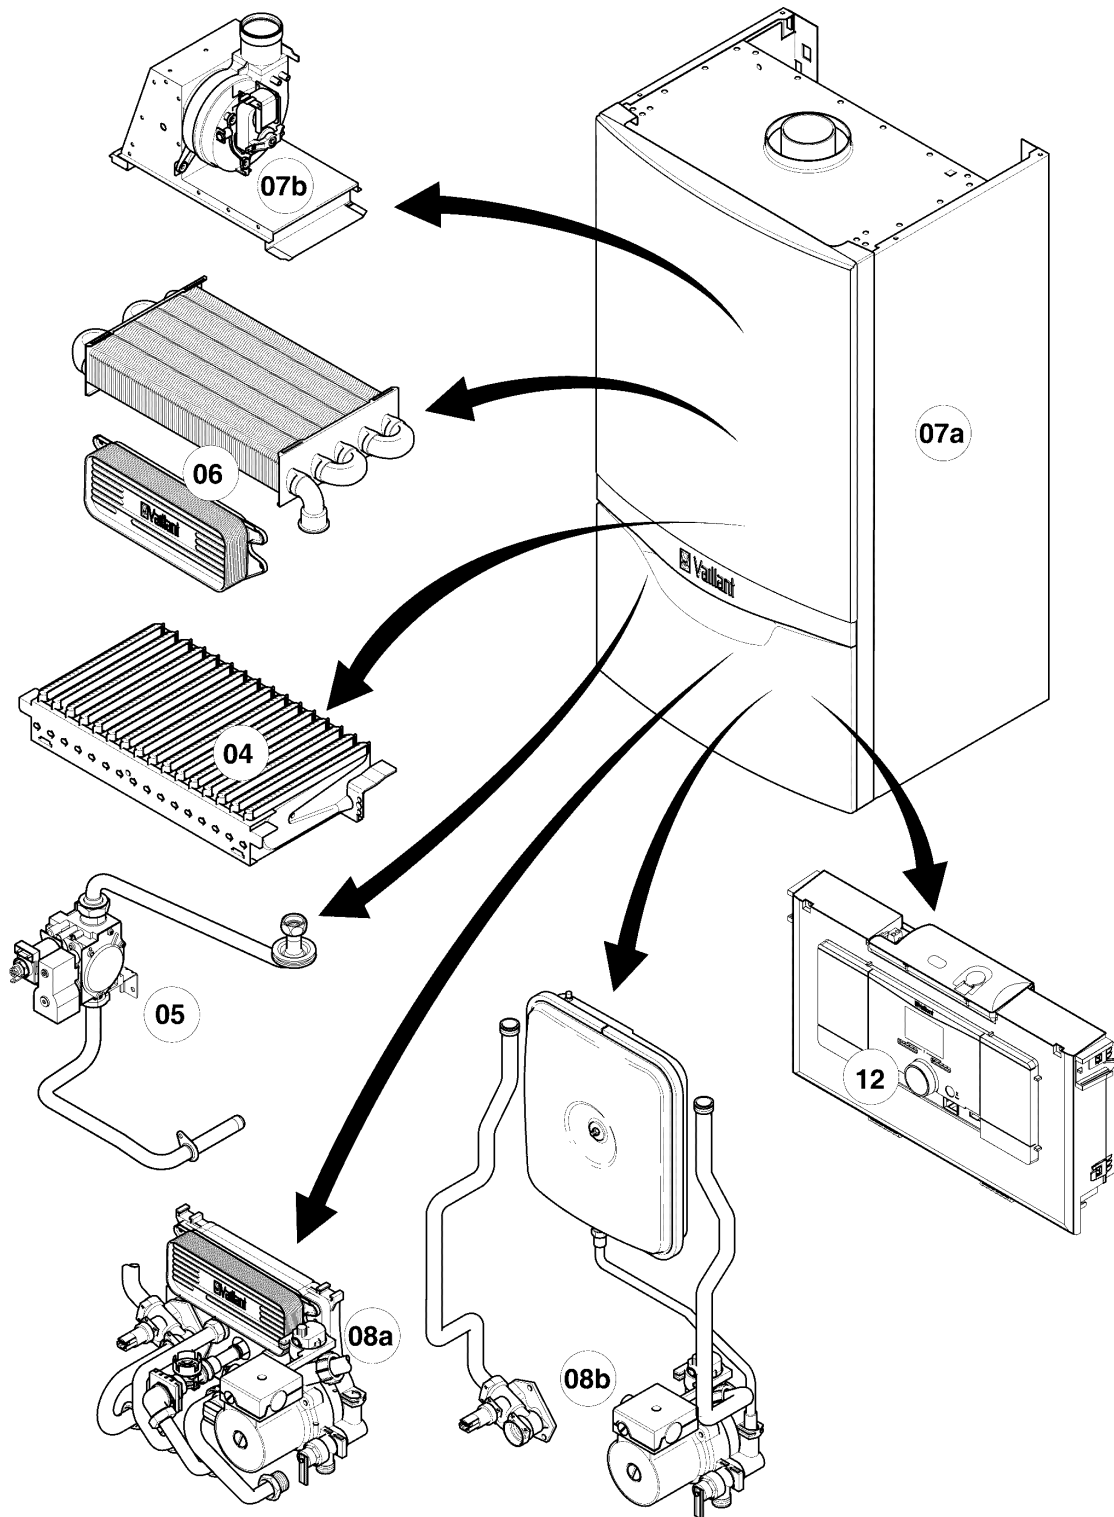

Газовые настенные котлы Turbo VU, VUW

VUW 282/5-5

Обзор группы узлов

02 - 00 - 134

Газовые настенные котлы Turbo VU, VUW

VUW 282/5-5

Обзор группы узлов

Поз.	Группа узлов
04	Горелка
05	Газовая арматура
06	Теплообменник
07а	Детали облицовки
07b	Камера разряжения
08а	Гидравлические части
08b	Гидравлические части
12	Блок электроники