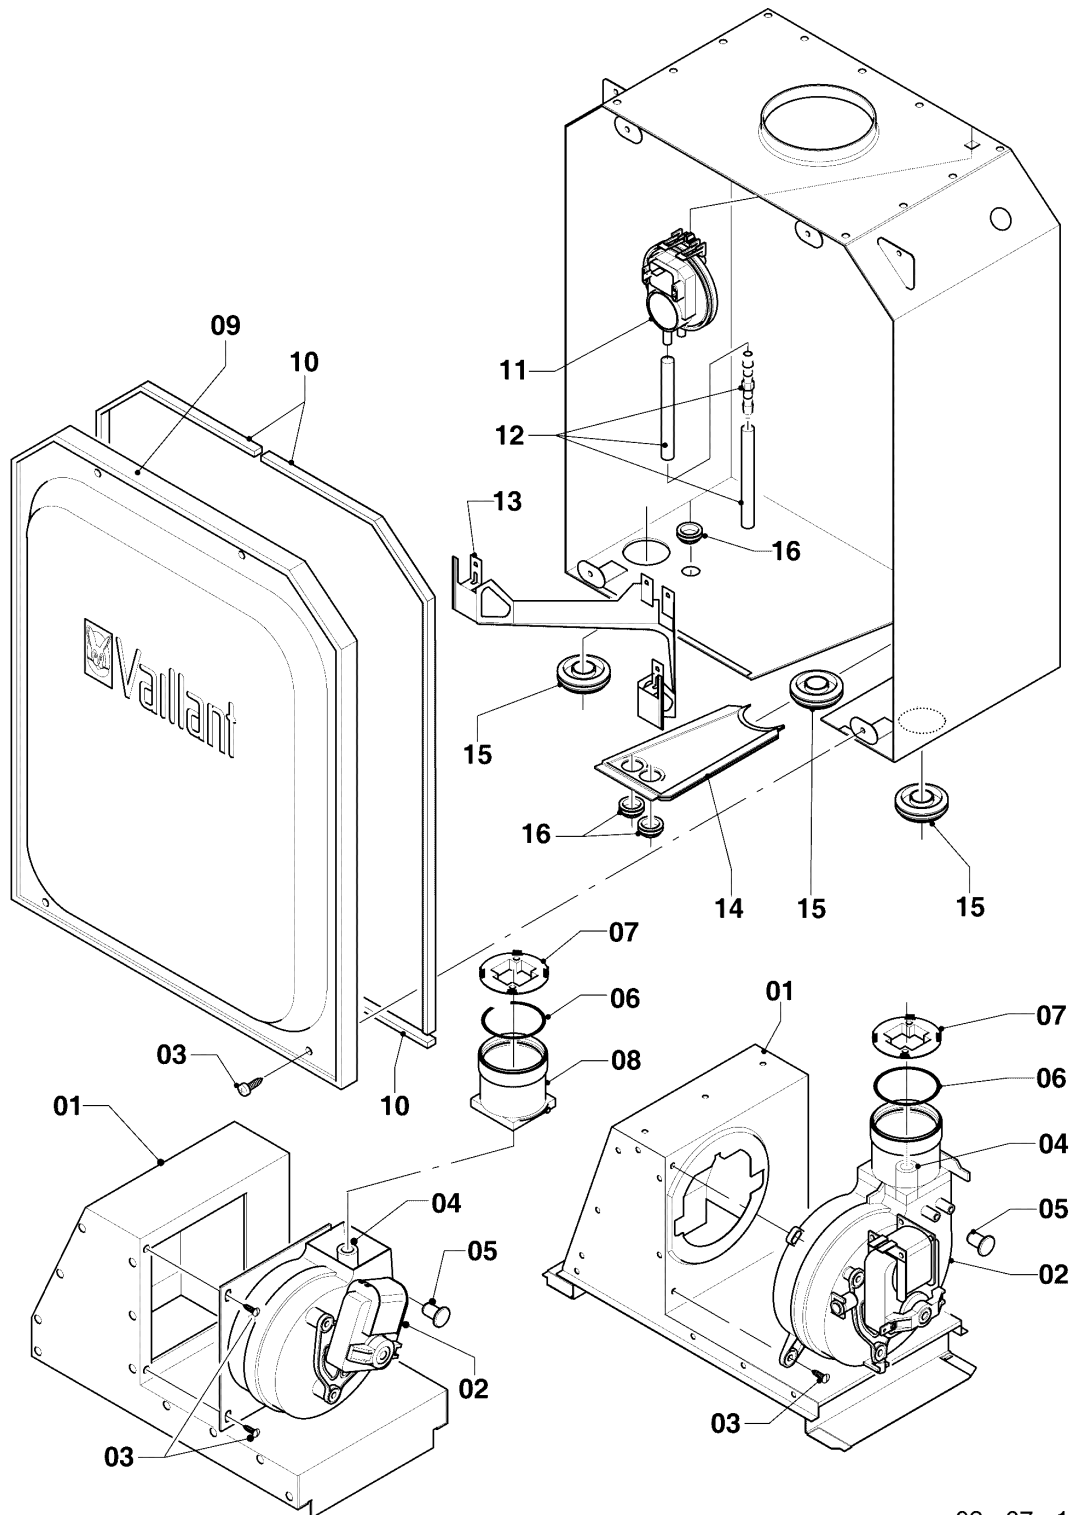

Газовые настенные котлы Turbo VU, VUW

VUW 282/5-5

07b - Камера разряжения

02 - 07 - 123

Газовые настенные котлы Turbo VU, VUW

VUW 282/5-5

07b - Камера разряжения

Поз.	Артикульный номер	Описание	Указание, замечание
01	0020200726	Сборник отходящих газов	VUW 282/5-5, с поз. 03
02	0020020008	Вентилятор	VUW 282/5-5, с поз. 03,04,05,06,07
03	0020136643	Винт (10 шт.)	
04	0020213170	Вкладыш (набор)	
05	0020020013	Заглушка 5 шт.	
06	981178	Уплотнительное кольцо Силикон (DN 60)	
07	0020039096	Вставка зелен.	VUW 282/5-5, Дымоход/воздуховод: коаксиальный 0m - 2m
08	083384	Муфта	только для VUW 322+362, с поз. 06
09	0020200702	Крышка	с поз. 03,10
10	0020041904	Комплект прокладок, крышка камеры разряжения	
11	0020041905	Реле давления, Huba	VUW 282/5-5, с поз. 12
12	0020041906	Шланг, комплект	
13	0020051041	Направляющая пластина	
13	0020051042	Направляющая пластина	
14	0020041907	Вставка, камера разряжения	с поз. 16
15	980765	Прокладка (красн., больш.)	
16	980766	Прокладка (красн., мал.)