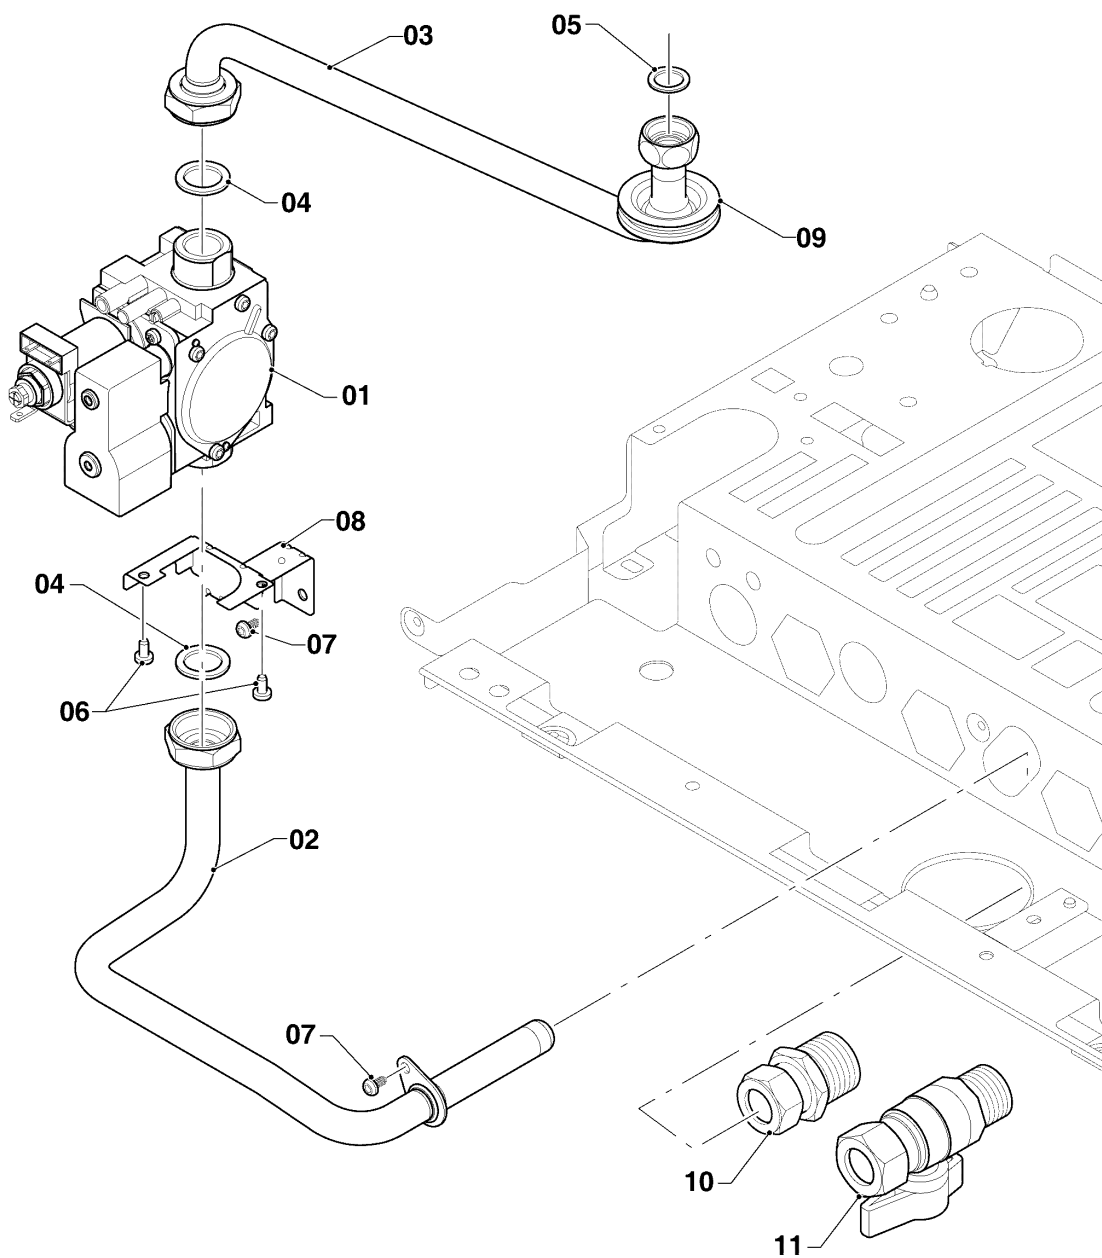

Газовые настенные котлы Turbo VU, VUW

VUW 282/5-5

04 - Горелка

02 - 04 - 045.01

Газовые настенные котлы Turbo VU, VUW

VUW 282/5-5

04 - Горелка

Поз.	Артикульный номер	Описание	Указание, замечание
01	0020039046	Группа камеры 28кВт	VUW 282/5-5, с поз. 06
02	0020039053	Распределительная труба 28кВт природный газ	VUW 282/5-5, природный газ Н, с поз. 03,07
03	981142	Уплотняющее кольцо (10 шт.)	
04	0020039057	Электрод	VUW 282/5-5, с поз. 07
05	-	-	Не для этого аппарата
06	0020218970	Винт (10 шт.)	
07	0020136643	Винт (10 шт.)	
08	0020039055	Держатель, лев.+прав	только для VUW 322, с поз. 07
08	0020039056	Держатель, компл. из 2 шт.	только для VUW 362, с поз. 07
09	0020198257	Винт (10 шт.)	

Газовые настенные котлы Turbo VU, VUW

VUW 282/5-5

05 - Газовая арматура

02 - 05 - 032

Газовые настенные котлы Turbo VU, VUW

VUW 282/5-5

05 - Газовая арматура

Поз.	Артикульный номер	Описание	Указание, замечание
01	0020200723	Газовый клапан	с поз. 04
02	0020200691	Газовая труба	с поз. 04,07
03	0020200711	Газовая труба	VUW 282/5-5, с поз. 04,05,09
04	981140	Уплотнение 3/4 (10 шт.)	
05	981142	Уплотняющее кольцо (10 шт.)	
06	108628	Винт (10 шт.)	
07	0020136643	Винт (10 шт.)	
08	0020200700	Держатель	с поз. 06,07
09	980765	Прокладка (красн., больш.)	
10	0020216971	Обжимное соединение	
11	-	-	Не для этого аппарата