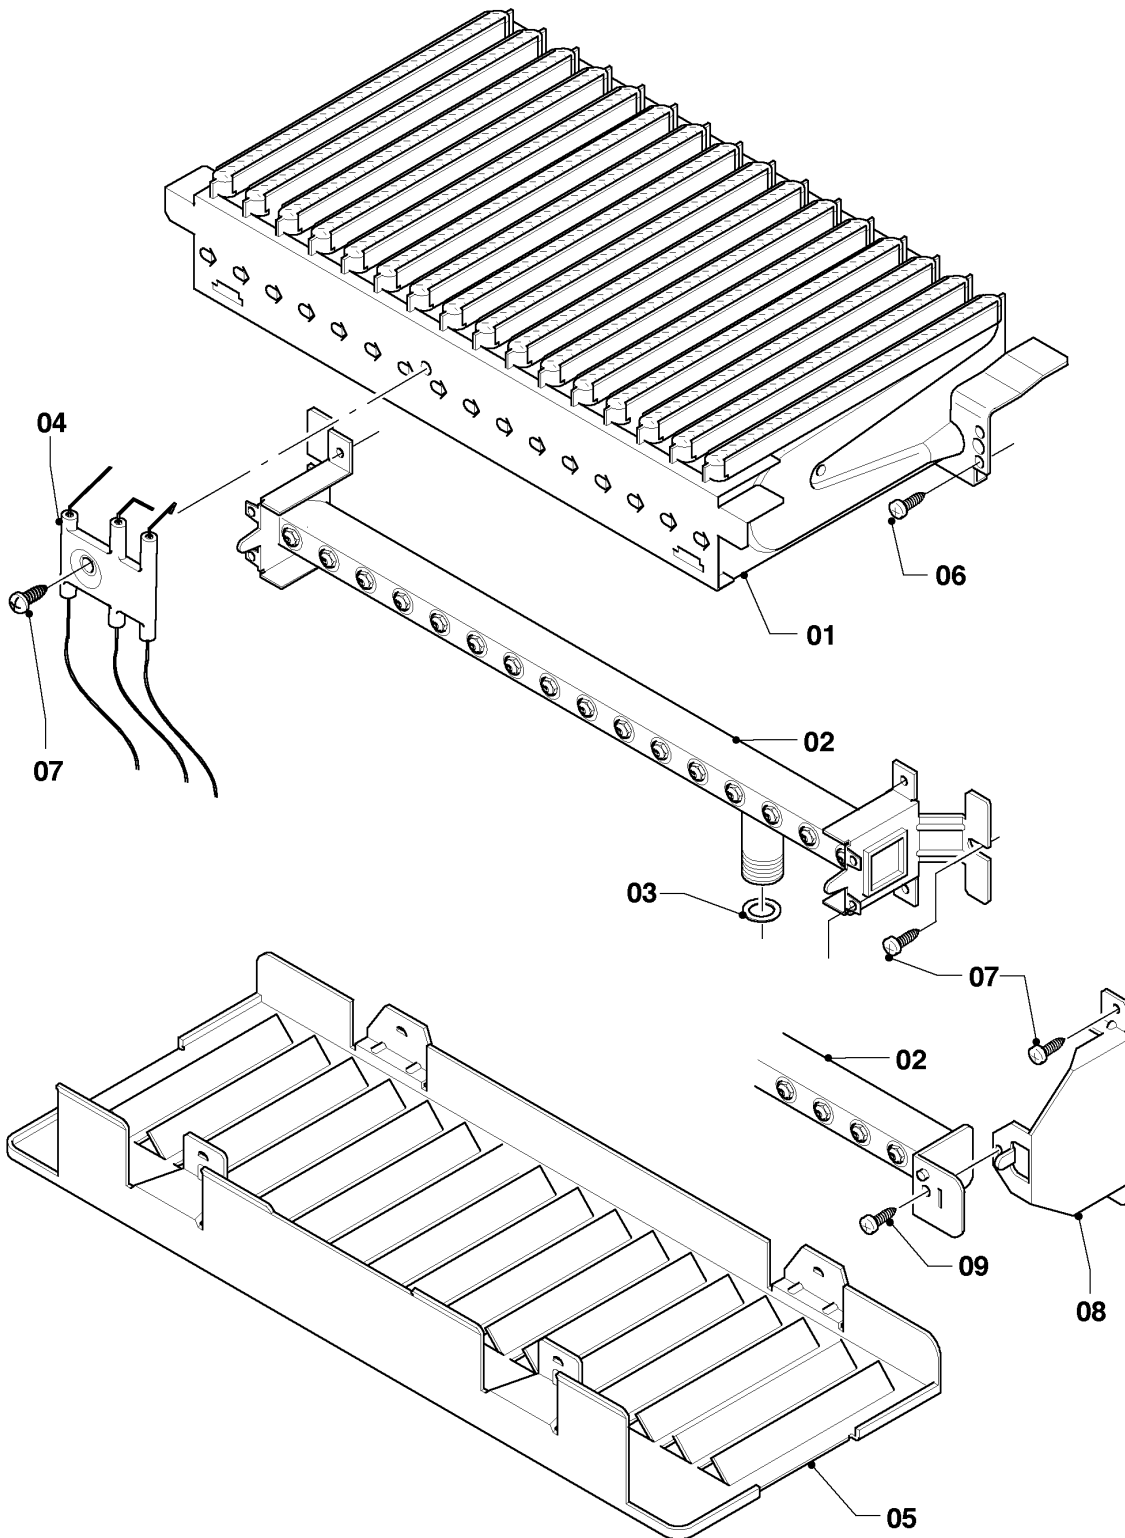

Газовые настенные котлы Turbo VU, VUW

VUW 282/5-5

Обзор группы узлов

02 - 00 - 134

Газовые настенные котлы Turbo VU, VUW

VUW 282/5-5

Обзор группы узлов

Поз.	Группа узлов
04	Горелка
05	Газовая арматура
06	Теплообменник
07а	Детали облицовки
07b	Камера разряжения
08а	Гидравлические части
08b	Гидравлические части
12	Блок электроники

Газовые настенные котлы Turbo VU, VUW

VUW 282/5-5

04 - Горелка

02 - 04 - 045.01

Газовые настенные котлы Turbo VU, VUW

VUW 282/5-5

04 - Горелка

Поз.	Артикульный номер	Описание	Указание, замечание
01	0020039046	Группа камеры 28кВт	VUW 282/5-5, с поз. 06
02	0020039053	Распределительная труба 28кВт природный газ	VUW 282/5-5, природный газ Н, с поз. 03,07
03	981142	Уплотняющее кольцо (10 шт.)	
04	0020039057	Электрод	VUW 282/5-5, с поз. 07
05	-	-	Не для этого аппарата
06	0020218970	Винт (10 шт.)	
07	0020136643	Винт (10 шт.)	
08	0020039055	Держатель, лев.+прав	только для VUW 322, с поз. 07
08	0020039056	Держатель, компл. из 2 шт.	только для VUW 362, с поз. 07
09	0020198257	Винт (10 шт.)	

Газовые настенные котлы Turbo VU, VUW

VUW 282/5-5

05 - Газовая арматура

02 - 05 - 032

Газовые настенные котлы Turbo VU, VUW

VUW 282/5-5

05 - Газовая арматура

Поз.	Артикульный номер	Описание	Указание, замечание
01	0020200723	Газовый клапан	с поз. 04
02	0020200691	Газовая труба	с поз. 04,07
03	0020200711	Газовая труба	VUW 282/5-5, с поз. 04,05,09
04	981140	Уплотнение 3/4 (10 шт.)	
05	981142	Уплотняющее кольцо (10 шт.)	
06	108628	Винт (10 шт.)	
07	0020136643	Винт (10 шт.)	
08	0020200700	Держатель	с поз. 06,07
09	980765	Прокладка (красн., больш.)	
10	0020216971	Обжимное соединение	
11	-	-	Не для этого аппарата