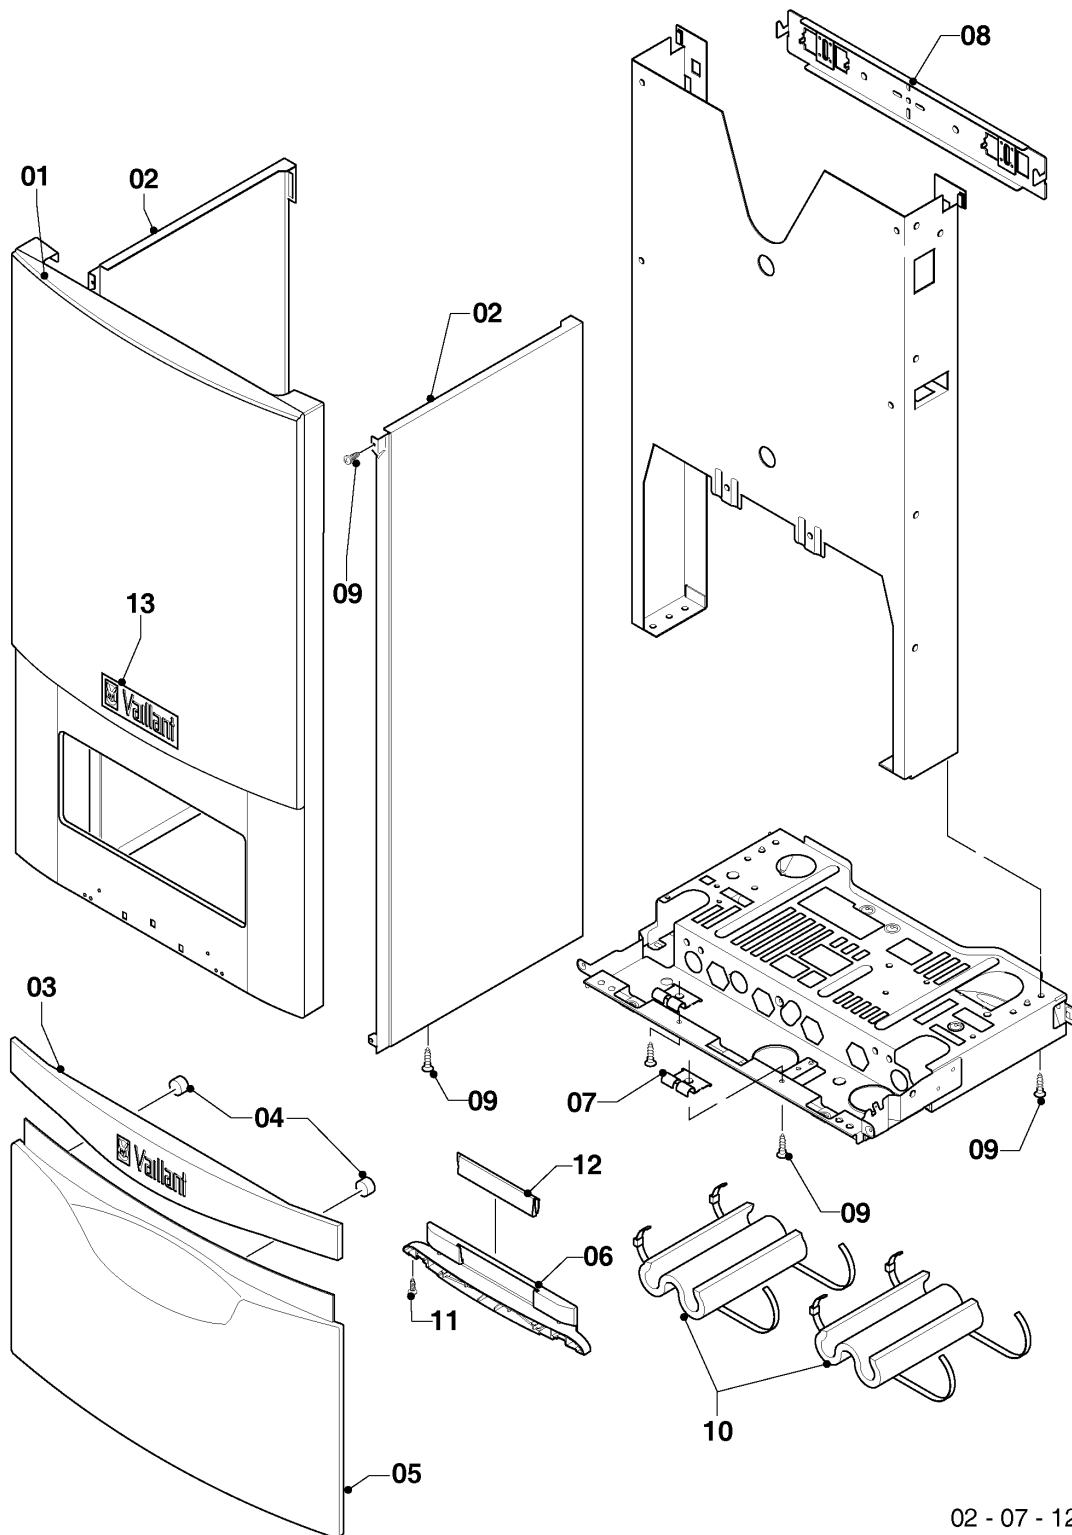

Газовые настенные котлы Turbo VU, VUW

VUW 282/5-5

07а - Детали облицовки

02 - 07 - 122

Газовые настенные котлы Turbo VU, VUW

VUW 282/5-5

07а - Детали облицовки

Поз.	Артикульный номер	Описание	Указание, замечание
01	0020200693	Облицовка	VUW 282/5-5, с поз. 09
02	0020039074	Боковой лист	с поз. 09
03	0020144609	Ручка	VUW 282/5-5, с поз. 04
04	0020068136	Магнит, компл. из 2 шт.	VUW 282/5-5
05	0020200695	Клапан	VUW 282/5-5, с поз. 03,04,06,11
06	0020144595	Шарнир	VUW 282/5-5, с поз. 11
07	0020144611	Держатель, Блок электроники (2шт.)	с поз. 09
08	0020039072	Держатель, аппарат	
09	0020136643	Винт (10 шт.)	
10	076629	Изоляция до -10°C, компл. из 2 шт.	только балконная версия
11	193538	Винт (10 шт.)	VUW 282/5-5
12	0020210120	Логотип, невыпуклый	VUW 282/5-5
13	-	-	VUW 282/5-5, не для этих аппаратов