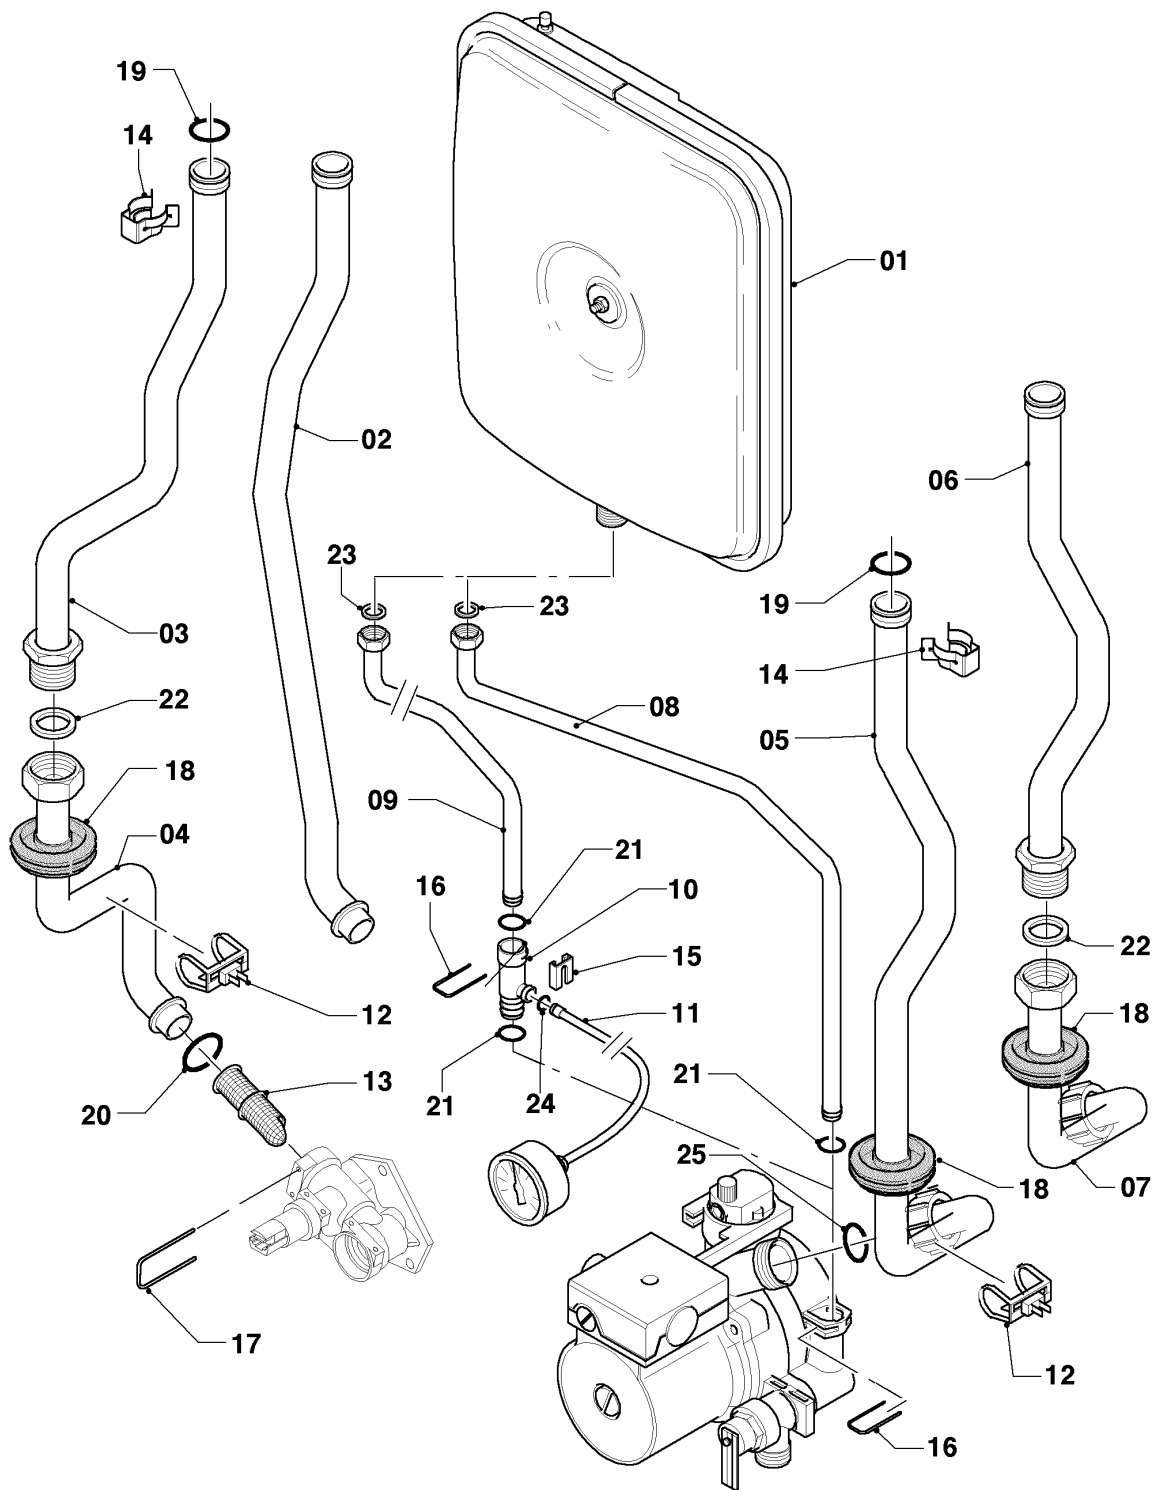

Газовые настенные котлы Turbo VU, VUW

VUW 282/5-5

08b - Гидравлические части

02 - 08 - 142.01

Газовые настенные котлы Turbo VU, VUW

VUW 282/5-5

08b - Гидравлические части

Поз.	Артикульный номер	Описание	Указание, замечание
01	181057	Расширительный бак 10 л.	VUW 282/5-5
02	-	-	Не для этого аппарата
03	0020041921	Труба, первичный теплообменник, левая, 24-32 кВт Турбо	VUW 282/5-5, с поз. 14,19,22
04	0020200708	Труба,	с поз. 17,18,20,22
05	0020041929	Труба, первичный теплообменник, правая, 28+32 кВт Турбо	VUW 282/5-5, с поз. 14,18,19,25
06	-	-	VUW 282/5-5, не для этих аппаратов
07	-	-	VUW 282/5-5, не для этих аппаратов
08	0020041914	Труба, расширит. Бак, длинная	только для TR, с поз. 16,21,23
09	0020041915	Труба, расширит. Бак, короткая	не для TR, с поз. 16,21,23
10	0020023812	Адаптер, манометр 10/10	не для TR, с поз. 15,16,21,24
11	101271	Манометр	не для TR, с поз. 15,24
12	0020068120	Датчик (NTC 19 мм)	
13	179030	Сетка	с поз. 17,20
14	219621	Клеммный зажим, первичный теплообменник(10 шт.)	
15	0020107709	Держатель	не для TR
16	0020107694	Скоба (5 шт.)	
17	178992	Скоба (10 шт.)	
18	980765	Прокладка (красн., больш.)	
19	981151	Уплотнительное кольцо (10 шт.)	
20	193537	Уплотнительное кольцо (10 шт.)	
21	178993	Уплотнительное кольцо(10 шт.)	
22	981140	Уплотнение 3/4 (10 шт.)	
23	981149	Уплотняющее кольцо (10 шт.)	
24	981155	Уплотнительное кольцо (10 шт.)	не для TR