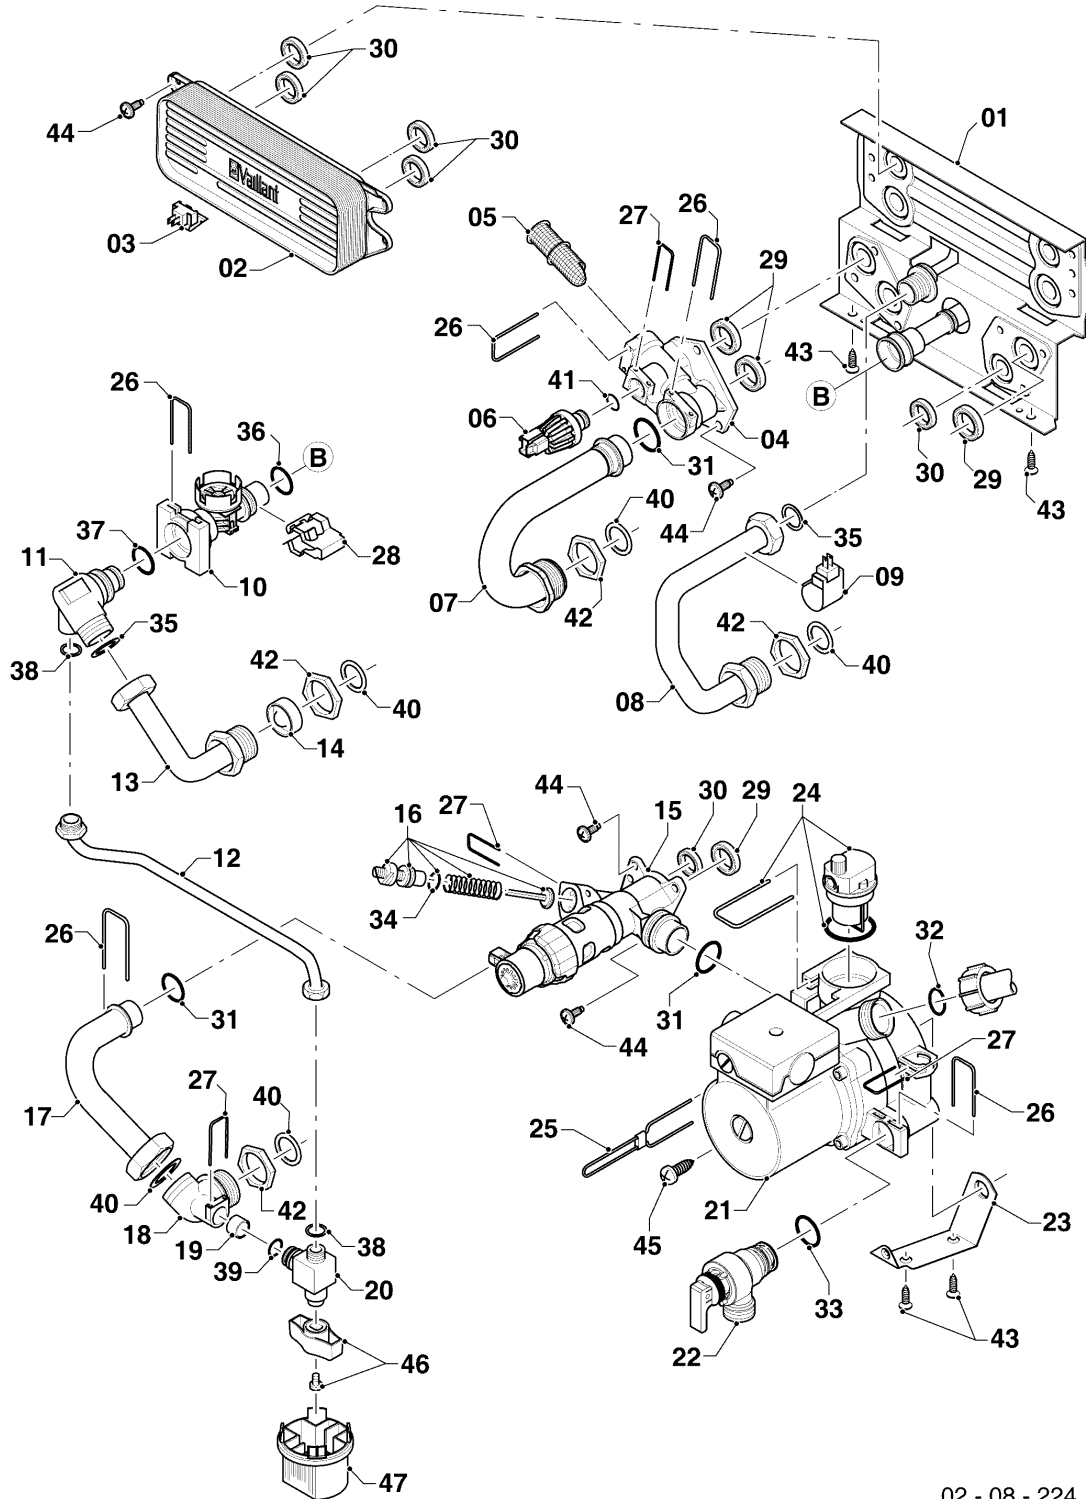

Газовые настенные котлы Turbo VU, VUW

VUW 282/5-5

08а - Гидравлические части

02 - 08 - 224

Газовые настенные котлы Turbo VU, VUW

VUW 282/5-5

08а - Гидравлические части

Поз.	Артикульный номер	Описание	Указание, замечание
01	178965	Гидроблок	с поз. 28,29,30,31,35,36,40,43,44
02	0020038572	Теплообменник ГВС (У-компл.)	VUW 282/5-5, с поз. 30,44
03	103430	NTC-Датчик	
04	179031	Подключение, Подача (Пластмасса)	VUW 282/5-5, только для RU,UA,VE-RU, с поз. 05,26,27,29,31,41,44
04	0020140559	Подключение, Подача (Пластмасса)	VUW 282/5-5, только для SEE-INT,TR,VE-AR,VE-IR, с поз. 05,26,27,29,31,41,44
05	179030	Сетка	с поз. 26,31
06	0020059717	Датчик, датчик давления воды	с поз. 27,41
07	179033	Труба,	с поз. 31,40,42
08	179034	Труба, ГВС	с поз. 35,40,42
09	103429	NTC-Датчик	
10	178988	Датчик протока	с поз. 26,28,36,37
11	0020018067	Деталь подключения	с поз. 26,35,37,38
12	0020018066	Труба, воздухоотвод.	с поз.38
13	179037	Труба,	с поз. 14,35,40,42
14	074514	Сетка	
15	0020132683	Приоритетный переключающий клапан, Смешение	VUW 282/5-5, только для RU,UA,VE-RU, с поз. 16,26,27,29,30,31,44
15	0020020015	Приоритетный переключающий клапан, пластмасса	VUW 282/5-5, только для SEE-INT,TR,VE-AR,VE-IR, с поз. 16,26,27,29,30,31,44
16	178980	Байпас	с поз. 27
17	179036	Труба,	с поз. 31,40
18	0020018068	Подключение, с местом для измерений	с поз. 39,40,42
19	0020018064	Вентиль, обратный клапан	
20	0020018065	Вентиль	с поз. 38,39,46
21	0020213167	Насос	VUW 282/5-5, с поз. 23,24,26,27,31,32,33,43,45
22	178985	Предохранительный клапан 3 Бар	с поз. 26,33
23	178984	Держатель	с поз. 43,45