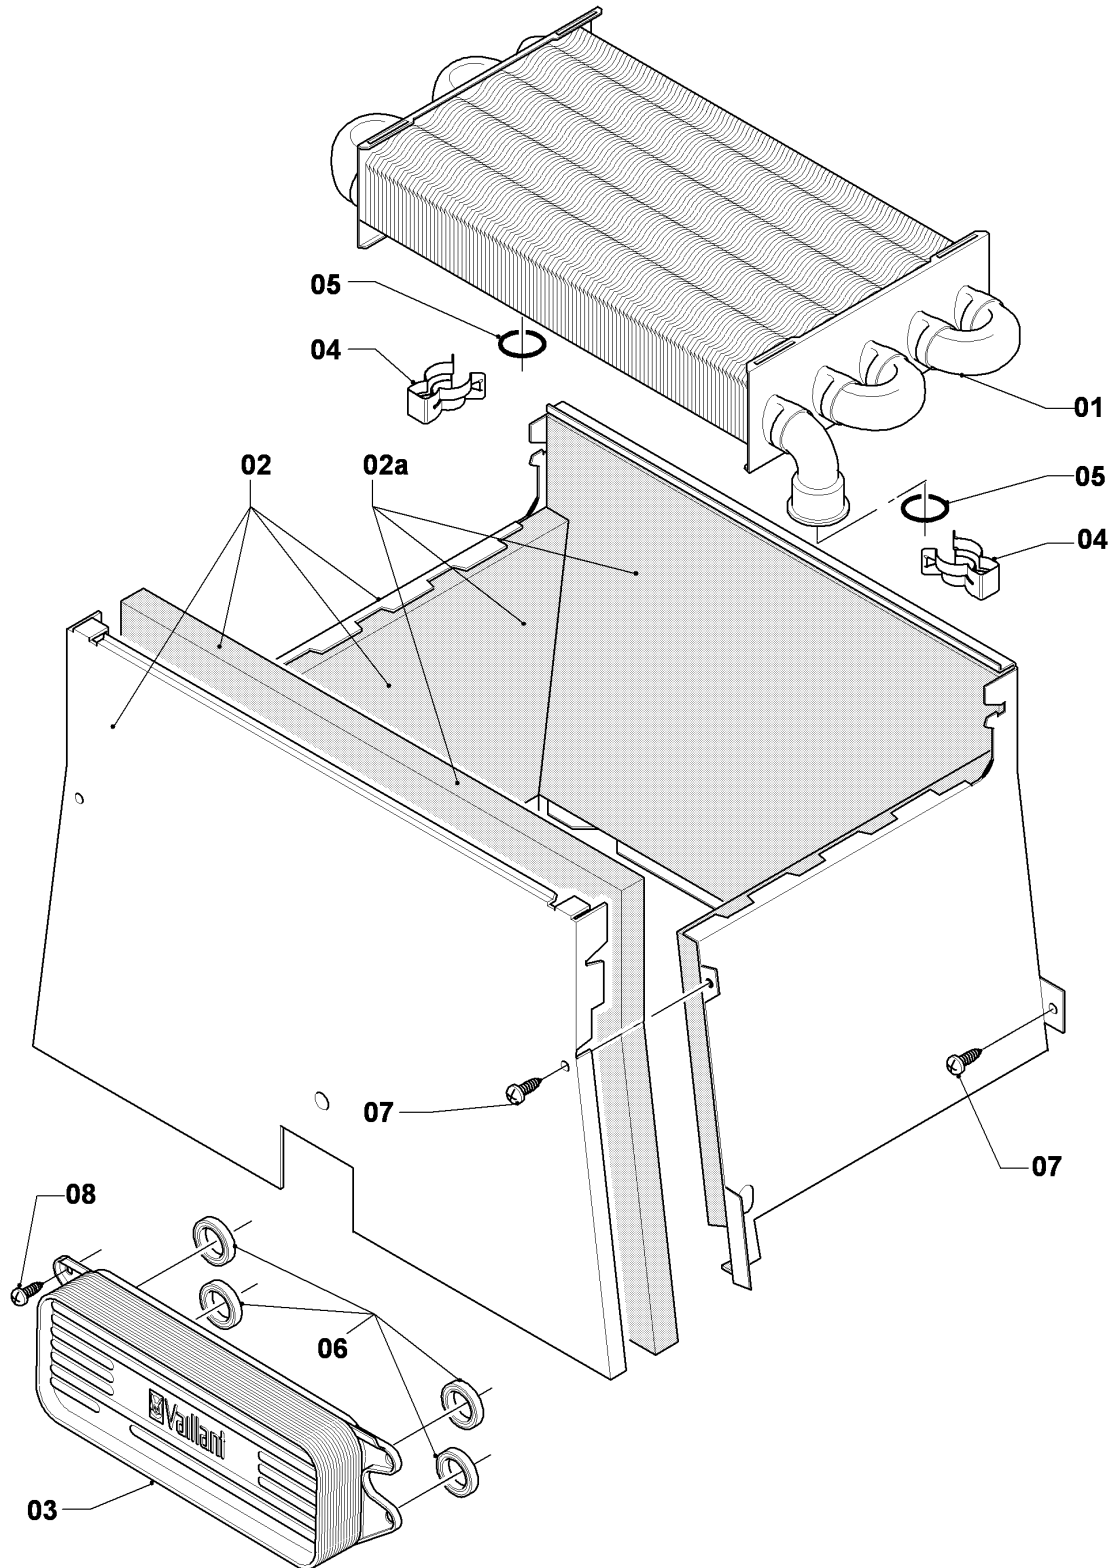

Газовые настенные котлы Turbo VU, VUW

VUW 282/5-5

06 - Теплообменник

02 - 06 - 051.01

Газовые настенные котлы Turbo VU,VUW

VUW 282/5-5

06 - Теплообменник

Поз.	Артикульный номер	Описание	Указание, замечание
01	0020039068	Теплообменник 101 ламели	VUW 282/5-5, только для SEE-INT,VE-AR,VE-IR, с поз. 04,05
01	0020039069	Теплообменник 112 ламелей	VUW 282/5-5, только для RU,TR,UA, с поз. 04,05
02	0020039071	Огневая шахта	VUW 282/5-5, с поз. 07
02а	0020082191	Изоляция, компл.	VUW 282/5-5
03	0020038572	Теплообменник ГВС (У-компл.)	VUW 282/5-5, с поз. 06,08
04	219621	Клеммный зажим, первичный теплообменник(10 шт.)	
05	981151	Уплотнительное кольцо (10 шт.)	
06	178969	Прокладка, Тип-С (10 Шт.)	
07	0020136643	Винт (10 шт.)	
08	178968	Винт (10 шт.)