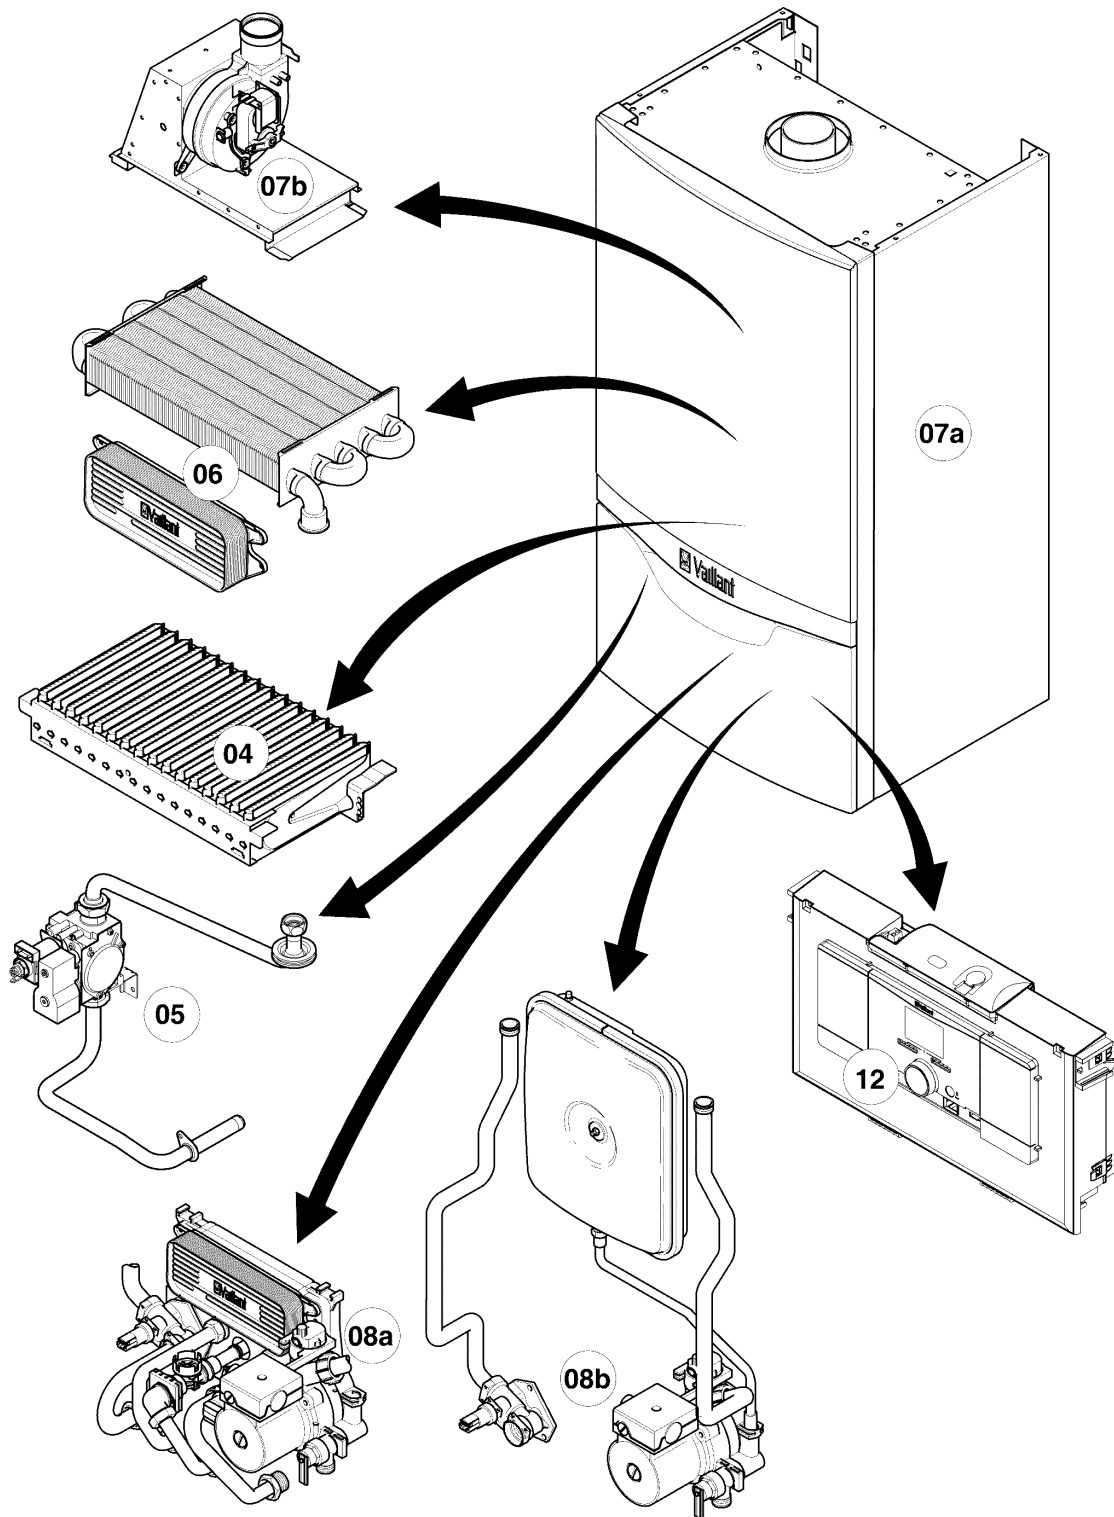

Газовые настенные котлы Turbo VU, VUW

VUW 242/5-5

Обзор группы узлов

02 - 00 - 134

Газовые настенные котлы Turbo VU, VUW

VUW 242/5-5

Обзор группы узлов

Поз.	Группа узлов
04	Горелка
05	Газовая арматура
06	Теплообменник
07а	Детали облицовки
07b	Камера разряжения
08а	Гидравлические части
08b	Гидравлические части
12	Блок электроники