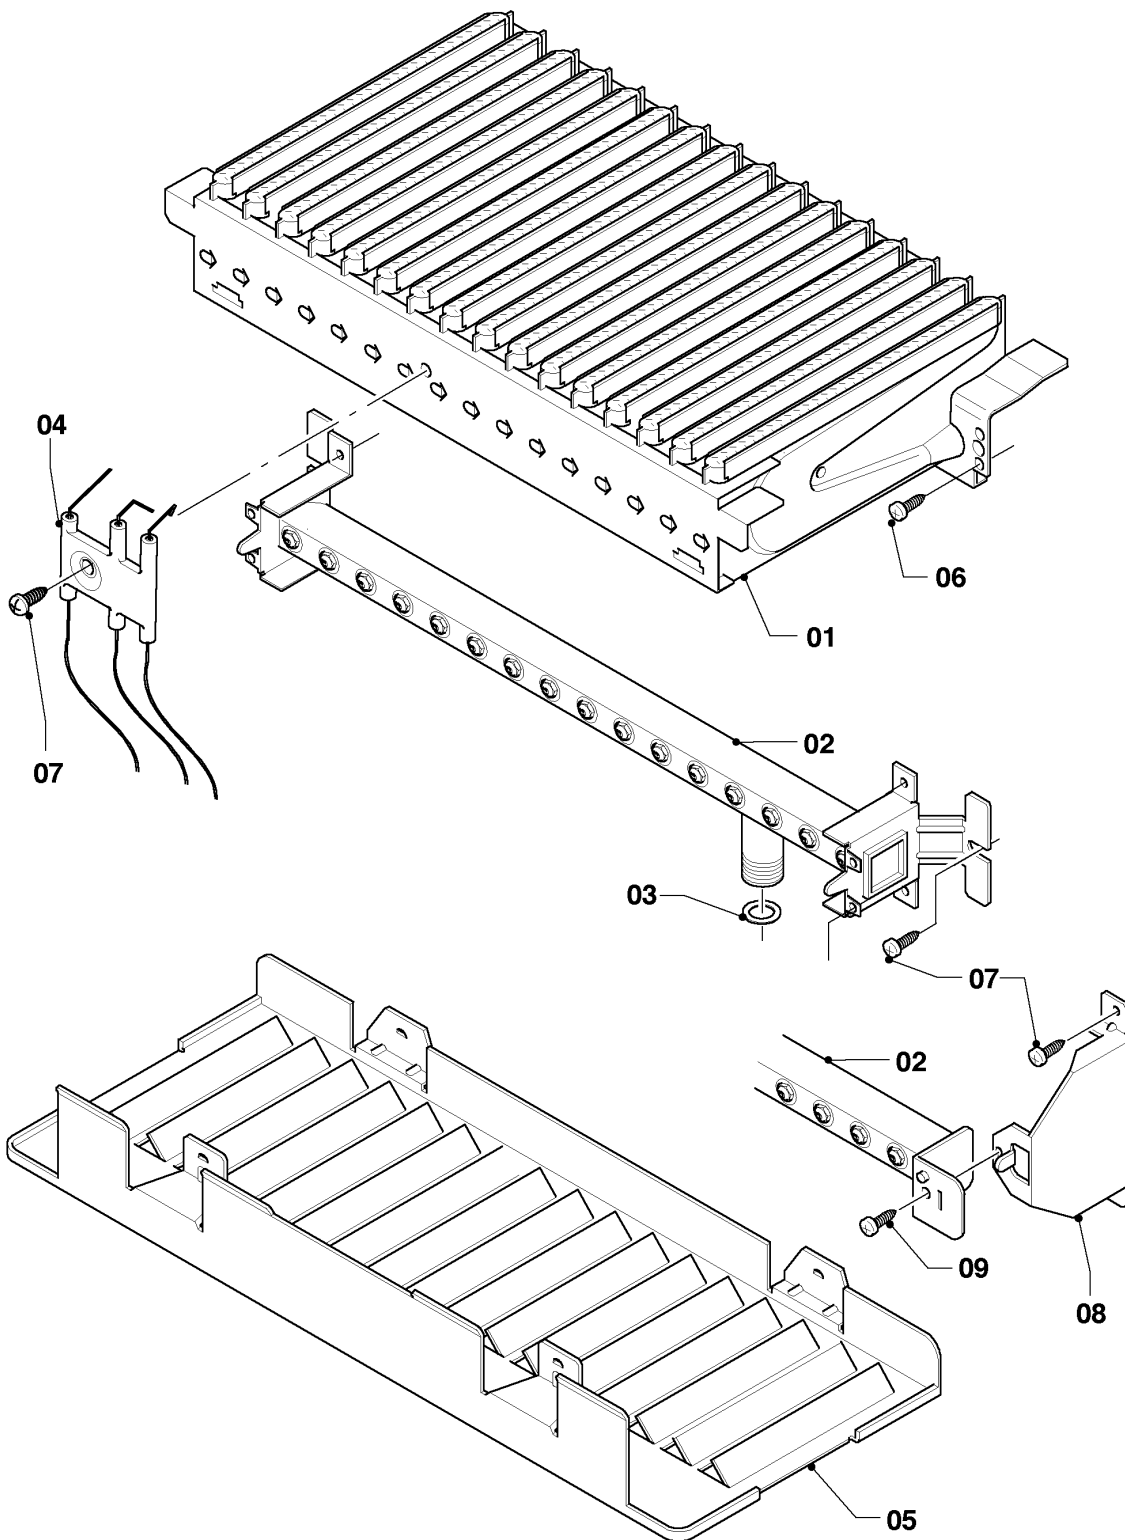

Газовые настенные котлы Turbo VU, VUW

VUW 242/5-5

04 - Горелка

02 - 04 - 045.01

Газовые настенные котлы Turbo VU, VUW

VUW 242/5-5

04 - Горелка

Поз.	Артикульный номер	Описание	Указание, замечание
01	0020039045	Группа камеры 24кВт	VUW 242/5-5, с поз. 06
02	0020039051	Распределительная труба 24кВт природный газ	VUW 242/5-5, природный газ Н, с поз. 03,07
03	981142	Уплотняющее кольцо (10 шт.)	
04	0020039057	Электрод	VUW 242/5-5, с поз. 07
05	-	-	Не для этого аппарата
06	0020218970	Винт (10 шт.)	
07	0020136643	Винт (10 шт.)	
08	0020039055	Держатель, лев.+прав	только для VUW 322, с поз. 07
08	0020039056	Держатель, компл. из 2 шт.	только для VUW 362, с поз. 07
09	0020198257	Винт (10 шт.)