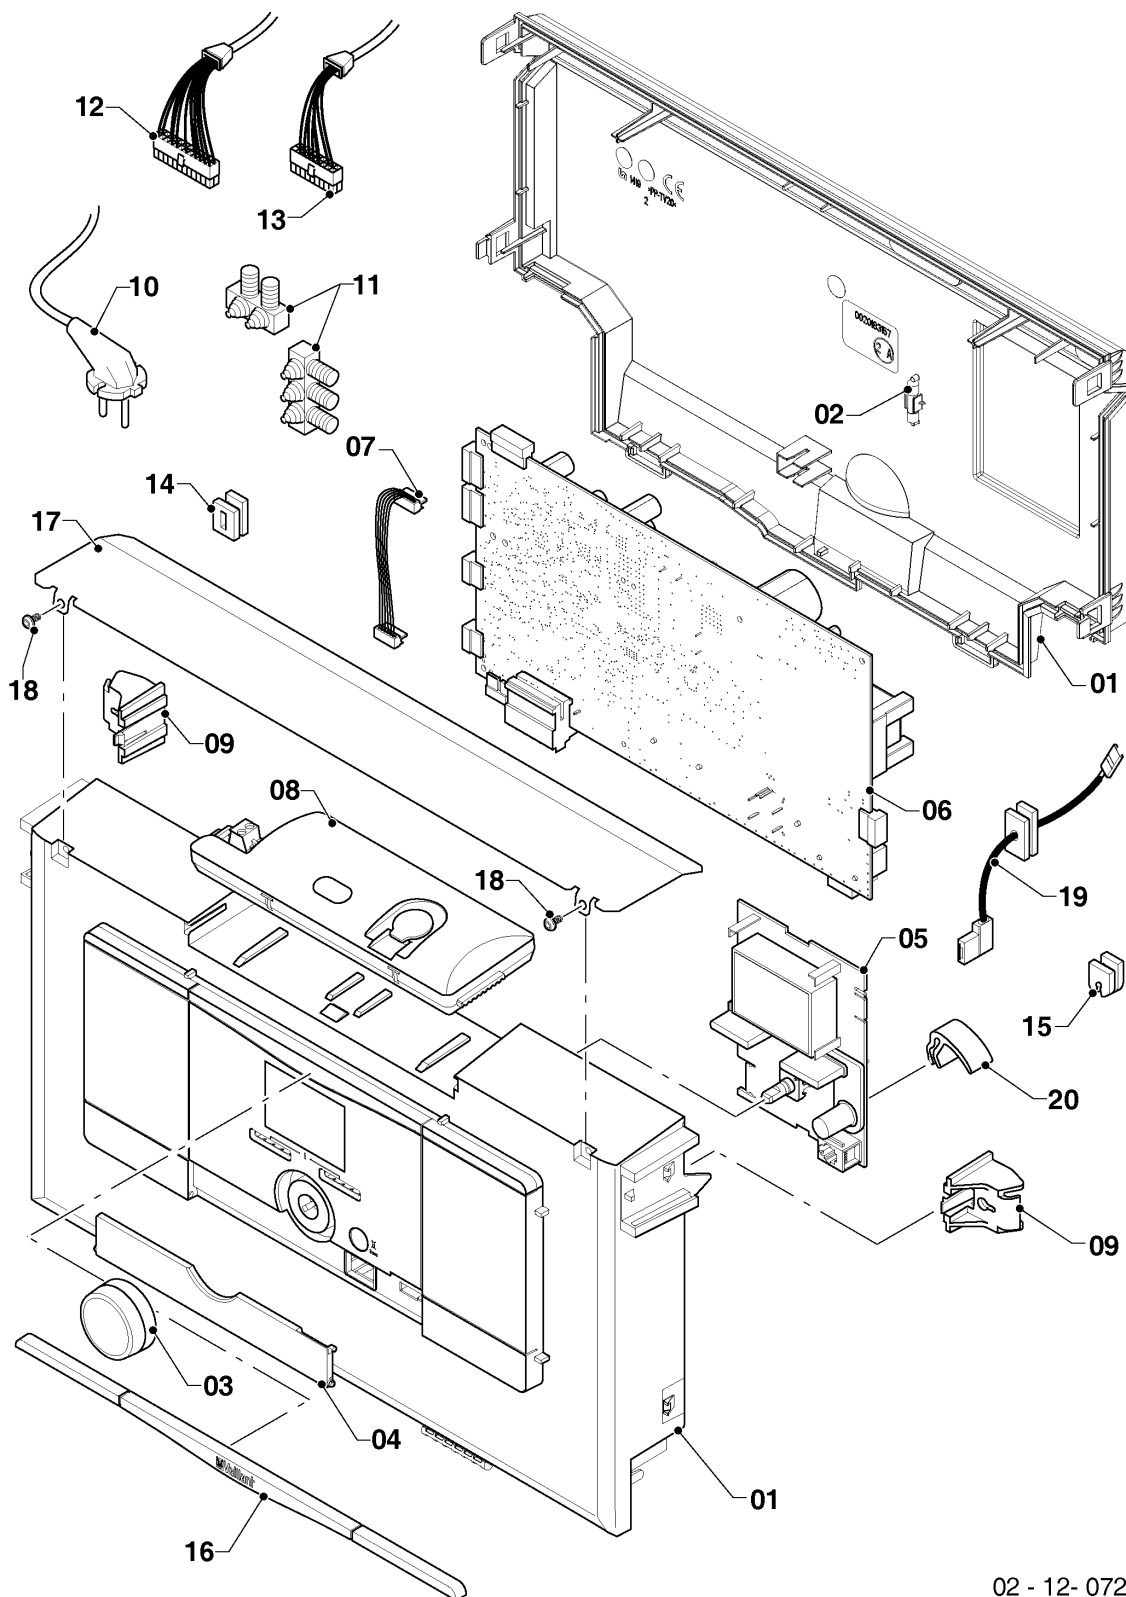

Газовые настенные котлы Turbo VU, VUW

VUW 242/5-5

12 - Блок электроники

02 - 12- 072

Газовые настенные котлы Turbo VU, VUW

VUW 242/5-5

12 - Блок электроники

Поз.	Артикульный номер	Описание	Указание, замечание
01	0020216296	Корпус, передняя часть (plus)	VUW 242/5-5, с поз. 02,03,04,16
02	0020067507	Предохранитель 2,0 А Т2Н (10 шт.)	
03	0020213174	Кнопка	
04	0020216972	Крышка (набор)	VUW 242/5-5
05	0020202560	Дисплей (плюс)	VUW 242/5-5
06	0020202559	Плата управления	
07	0020136630	Кабель, Дисплей	
08	-	-	беспроводной термостат (Принадлежность, как запчасть недоступен)
09	0020200703	Дистанционная проставка	
10	0020200688	Кабельный жгут	только для TR
10	0020210121	Кабель	только для SEE
11	078533	кабельный зажим, компл.	
12	0020216294	Кабельный жгут	VUW 242/5-5
13	0020200713	Кабельный жгут	VUW 242/5-5
14	0020210117	Заглушка	
15	078533	кабельный зажим, компл.	
16	0020216303	Крышка	VUW 242/5-5
17	-	-	Не для этого аппарата
18	-	-	Не для этого аппарата
19	0020197541	Кабель	
20	0020216997	Дистанционная проставка