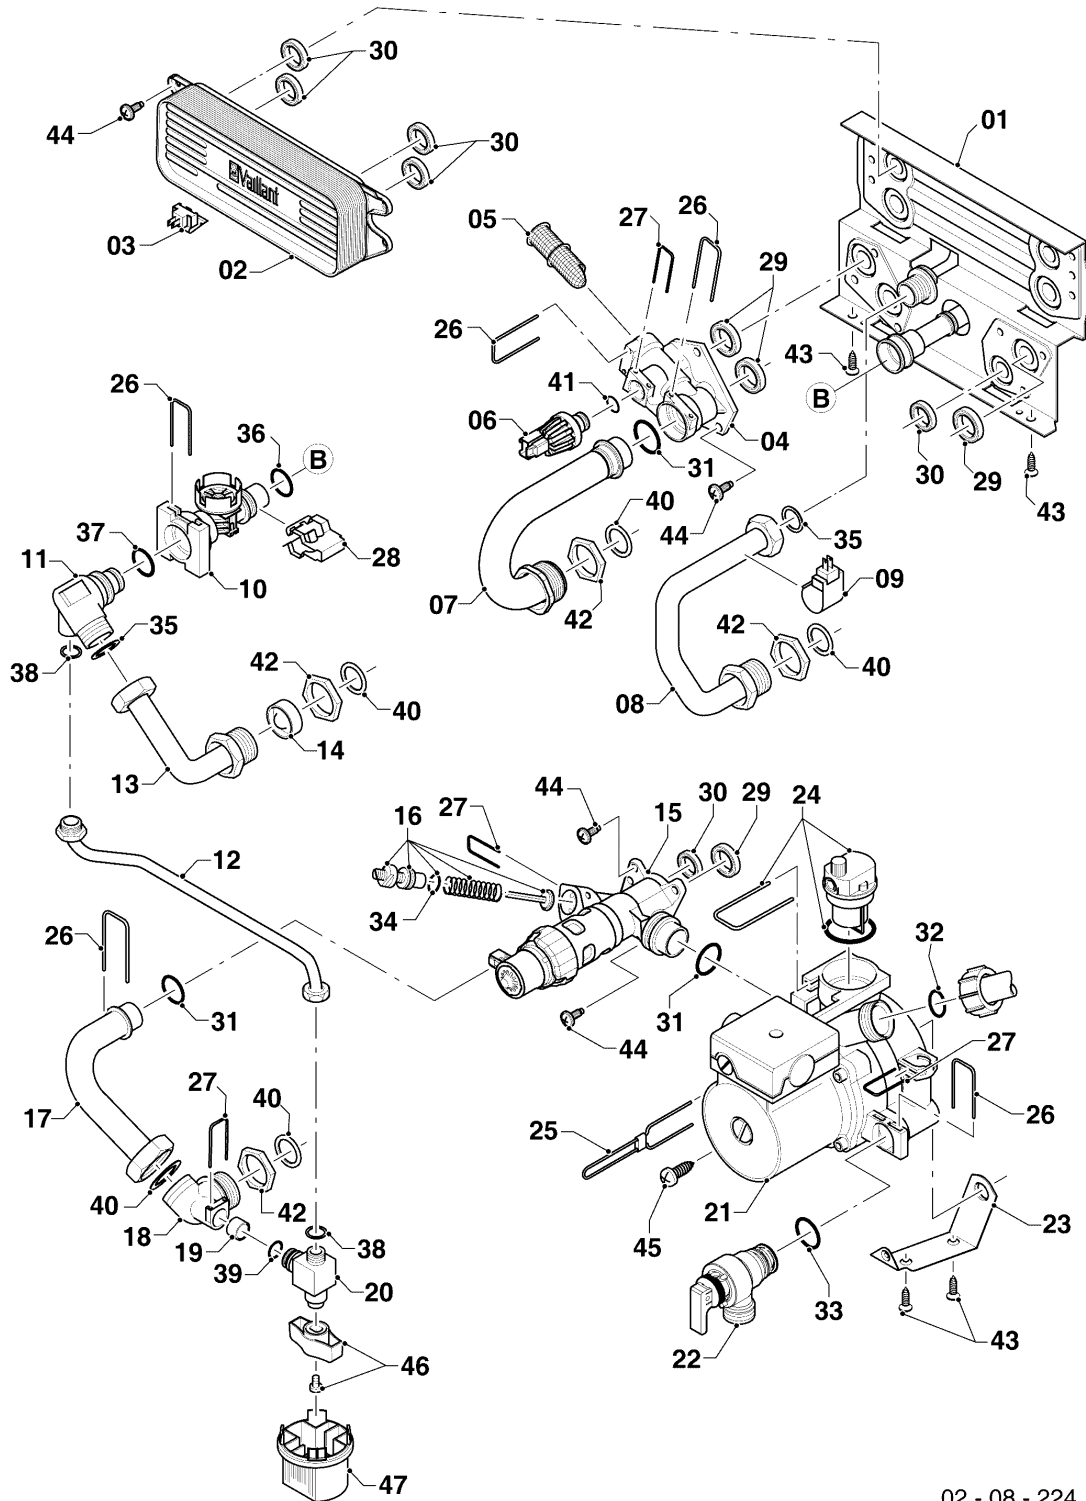

Газовые настенные котлы Turbo VU, VUW

VUW 242/5-5

08а - Гидравлические части

02 - 08 - 224

Газовые настенные котлы Turbo VU, VUW

VUW 242/5-5

08а - Гидравлические части

Поз.	Артикульный номер	Описание	Указание, замечание
01	178965	Гидроблок	с поз. 28,29,30,31,35,36,40,43,44
02	0020038572	Теплообменник ГВС (У-компл.)	VUW 242/5-5, с поз. 30,44
03	103430	NTC-Датчик	
04	179031	Подключение, Подача (Пластмасса)	VUW 242/5-5, только для RU,UA,VE-RU, с поз. 05,26,27,29,31,41,44
04	0020140559	Подключение, Подача (Пластмасса)	VUW 242/5-5, только для SEE-INT,TR,VE-AR,VE-IR, с поз. 05,26,27,29,31,41,44
05	179030	Сетка	с поз. 26,31
06	0020059717	Датчик, датчик давления воды	с поз. 27,41
07	179033	Труба,	с поз. 31,40,42
08	179034	Труба, ГВС	с поз. 35,40,42
09	103429	NTC-Датчик	
10	178988	Датчик протока	с поз. 26,28,36,37
11	0020018067	Деталь подключения	с поз. 26,35,37,38
12	0020018066	Труба, воздухоотвод.	с поз.38
13	179037	Труба,	с поз. 14,35,40,42
14	074514	Сетка	
15	0020132683	Приоритетный переключающий клапан, Смешение	VUW 242/5-5, только для RU,UA,VE-RU, с поз. 16,26,27,29,30,31,44
15	0020020015	Приоритетный переключающий клапан, пластмасса	VUW 242/5-5, только для SEE-INT,TR,VE-AR,VE-IR, с поз. 16,26,27,29,30,31,44
16	178980	Байпас	с поз. 27
17	179036	Труба,	с поз. 31,40
18	0020018068	Подключение, с местом для измерений	с поз. 39,40,42
19	0020018064	Вентиль, обратный клапан	
20	0020018065	Вентиль	с поз. 38,39,46
21	0020213167	Насос	VUW 242/5-5, с поз. 23,24,26,27,31,32,33,43,45
22	178985	Предохранительный клапан 3 Бар	с поз. 26,33
23	178984	Держатель	с поз. 43,45