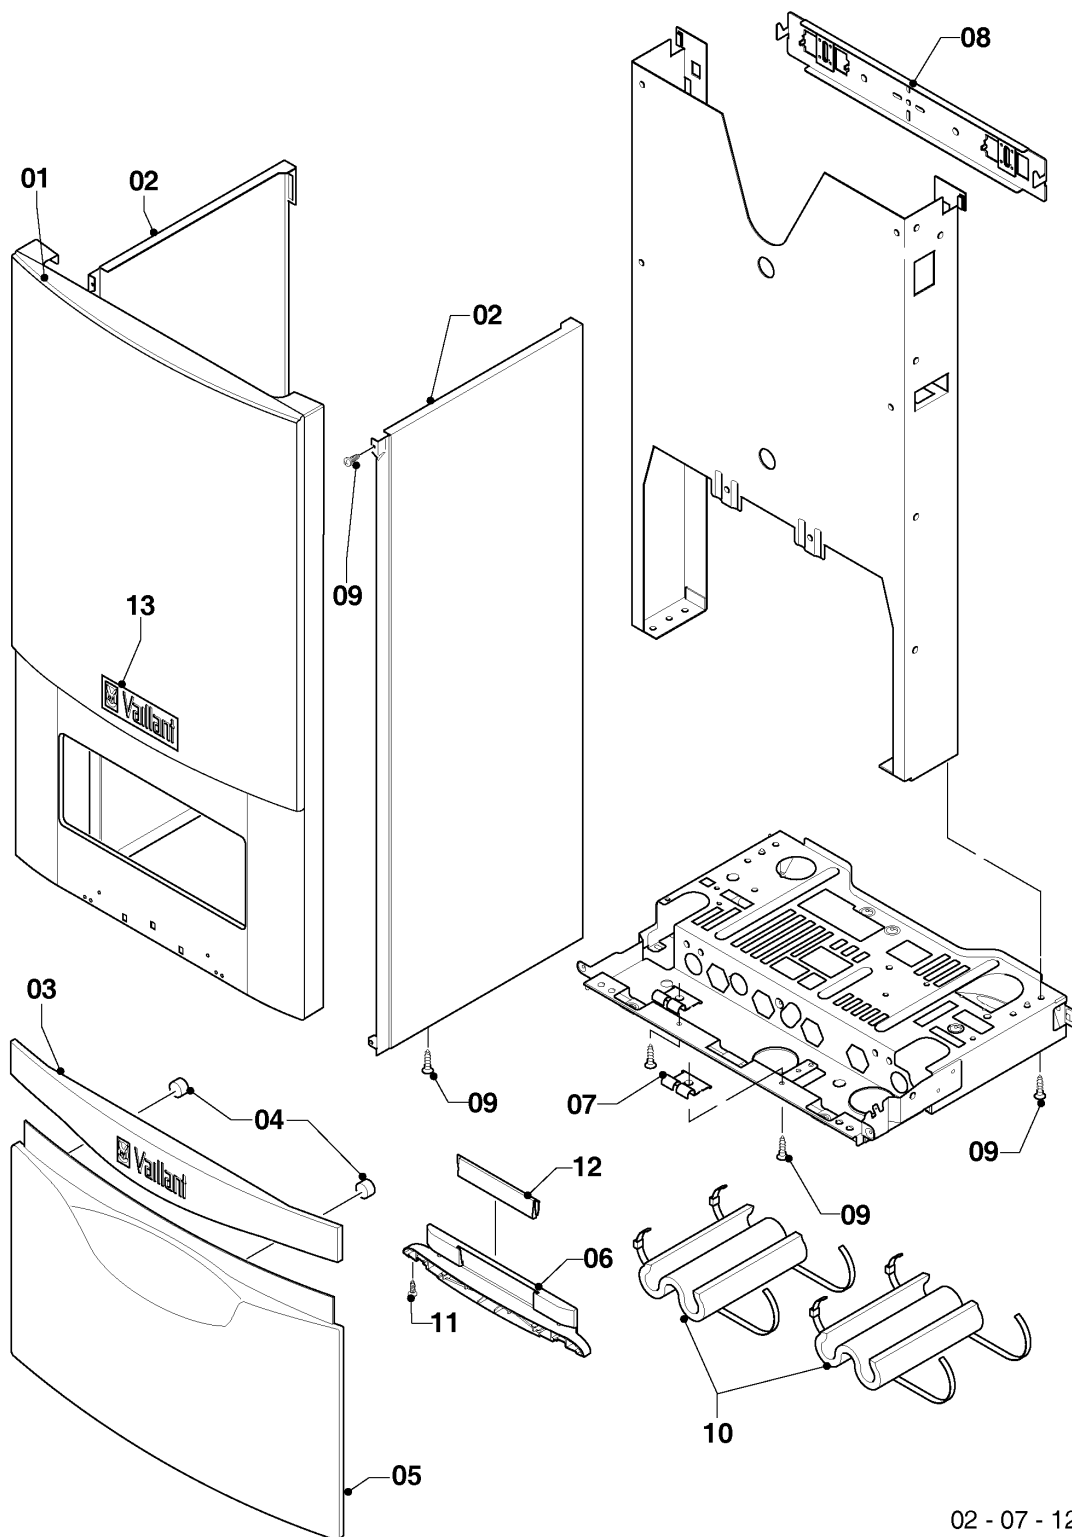

Газовые настенные котлы Turbo VU, VUW

VUW 242/5-5

07а - Детали облицовки

02 - 07 - 122

Газовые настенные котлы Turbo VU, VUW

VUW 242/5-5

07а - Детали облицовки

Поз.	Артикульный номер	Описание	Указание, замечание
01	0020200693	Облицовка	VUW 242/5-5, с поз. 09
02	0020039074	Боковой лист	с поз. 09
03	0020144609	Ручка	VUW 242/5-5, с поз. 04
04	0020068136	Магнит, компл. из 2 шт.	VUW 242/5-5
05	0020200695	Клапан	VUW 242/5-5, с поз. 03,04,06,11
06	0020144595	Шарнир	VUW 242/5-5, с поз. 11
07	0020144611	Держатель, Блок электроники (2шт.)	с поз. 09
08	0020039072	Держатель, аппарат	
09	0020136643	Винт (10 шт.)	
10	076629	Изоляция до -10°C, компл. из 2 шт.	только балконная версия
11	193538	Винт (10 шт.)	VUW 242/5-5
12	0020210120	Логотип, невыпуклый	VUW 242/5-5
13	-	-	VUW 242/5-5, не для этих аппаратов