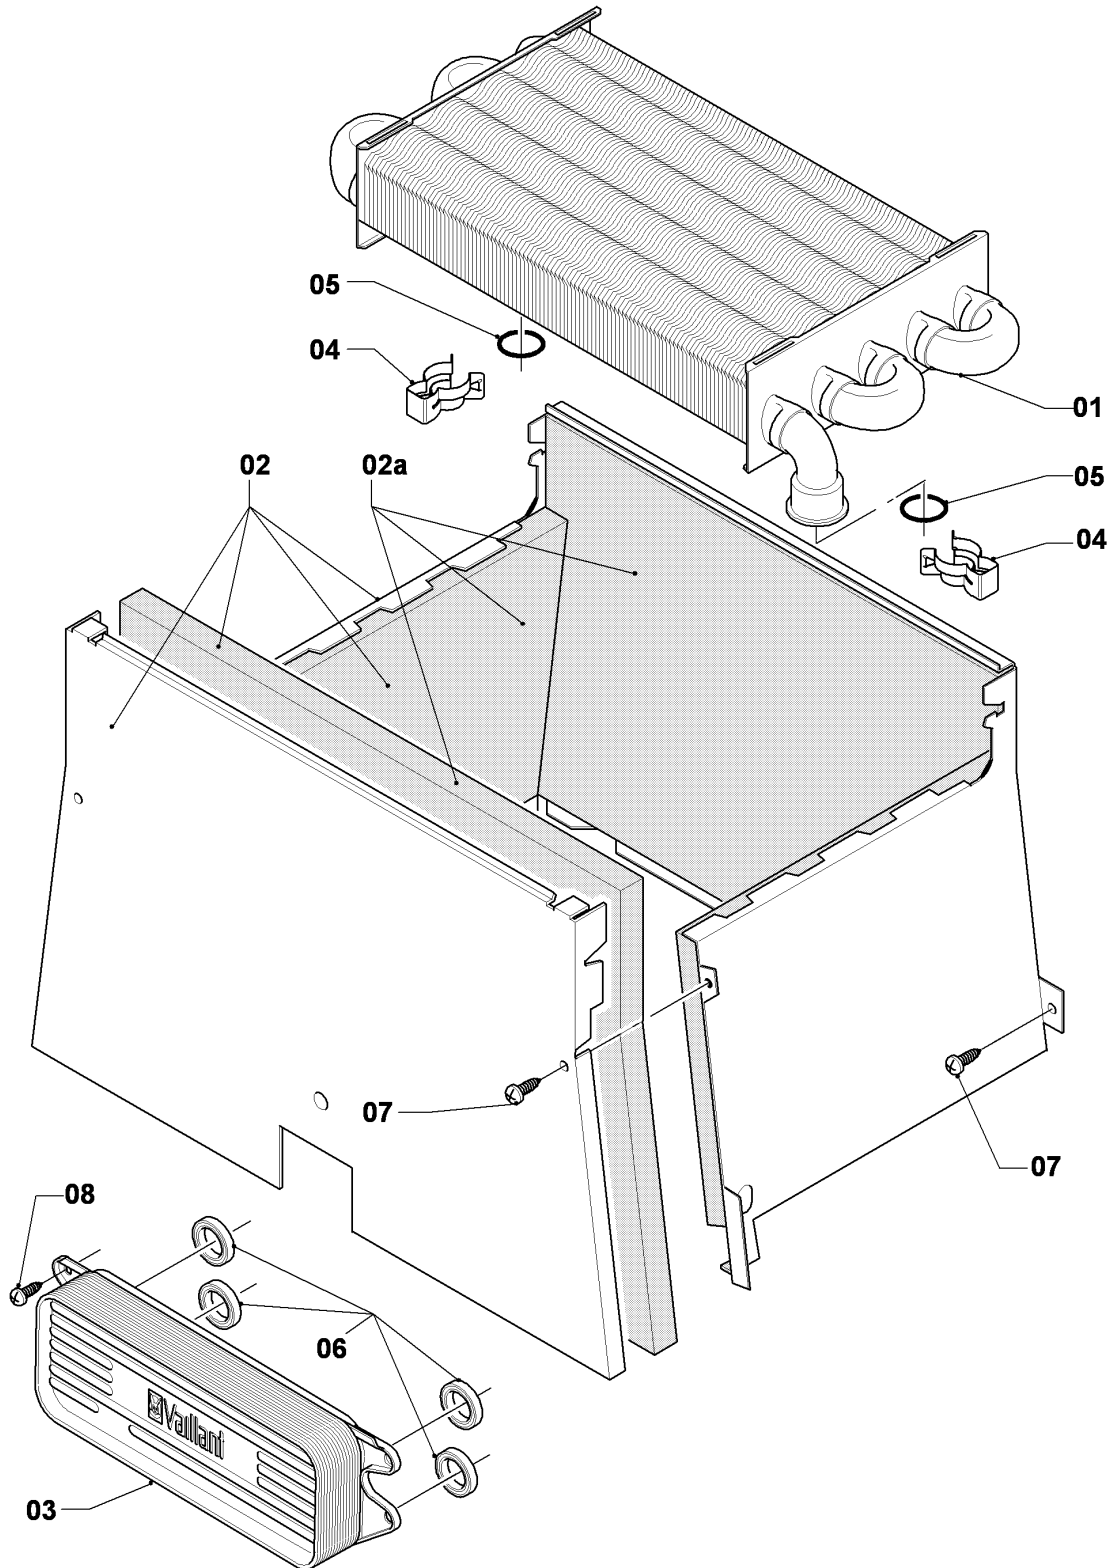

Газовые настенные котлы Turbo VU, VUW

VUW 242/5-5

06 - Теплообменник

02 - 06 - 051.01

Газовые настенные котлы Turbo VU, VUW

VUW 242/5-5

06 - Теплообменник

Поз.	Артикульный номер	Описание	Указание, замечание
01	0020039067	Теплообменник, 98 пластин	VUW 242/5-5, с поз. 04,05
02	0020039070	Огневая шахта	VUW 242/5-5, с поз. 07
02a	0020082190	Изоляция, компл.	VUW 242/5-5
03	0020038572	Теплообменник ГВС (U-компл.)	VUW 242/5-5, с поз. 06,08
04	219621	Клеммный зажим, первичный теплообменник(10 шт.)	
05	981151	Уплотнительное кольцо (10 шт.)	
06	178969	Прокладка, Тип-С (10 Шт.)	
07	0020136643	Винт (10 шт.)	
08	178968	Винт (10 шт.)