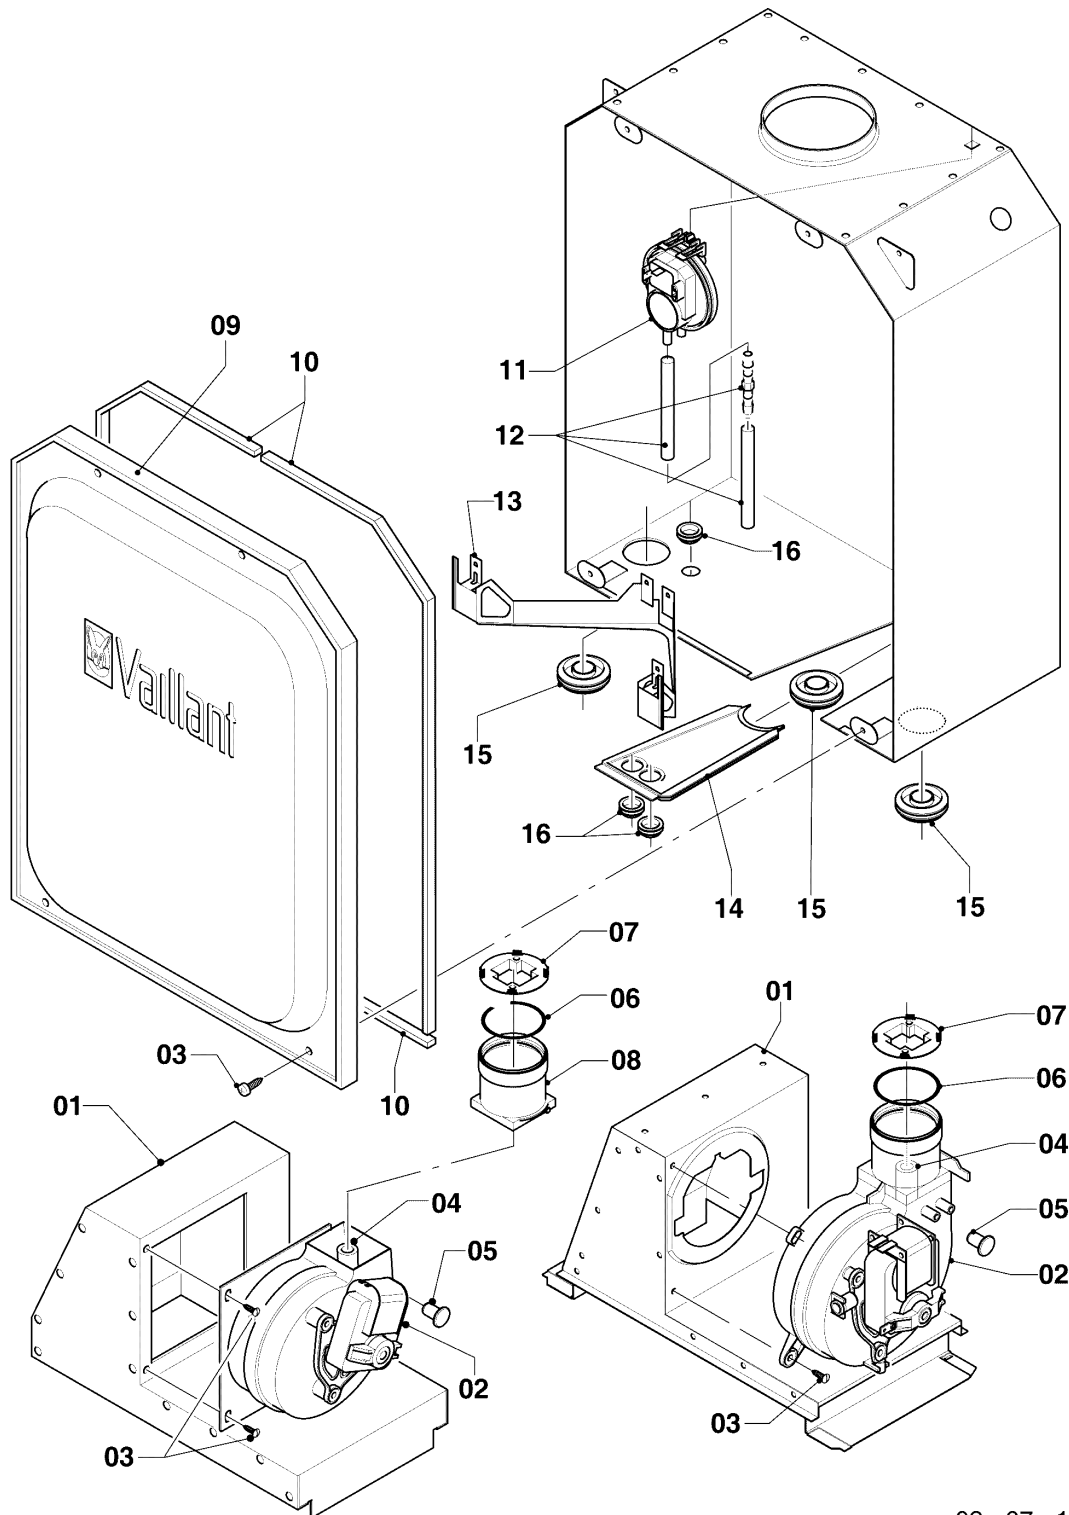

Газовые настенные котлы Turbo VU, VUW

VUW 242/5-5

07b - Камера разряжения

02 - 07 - 123

Газовые настенные котлы Turbo VU, VUW

VUW 242/5-5

07b - Камера разряжения

Поз.	Артикульный номер	Описание	Указание, замечание
01	0020200725	Сборник отходящих газов	VUW 242/5-5, с поз. 03
02	0020020008	Вентилятор	VUW 242/5-5, с поз. 03,04,05,06,07
03	0020136643	Винт (10 шт.)	
04	0020213170	Вкладыш (набор)	
05	0020020013	Заглушка 5 шт.	
06	981178	Уплотнительное кольцо Силикон (DN 60)	
07	0020039093	Вставка оранж.	VUW 242/5-5, Дымоход/воздуховод: коаксиальный 0m - 2m
07	0020039095	Вставка бесцветн.	VUW 242/5-5, Дымоход/воздуховод: коаксиальный 2m - Мах. и раздельный 0m - Мах.
08	083384	Муфта	только для VUW 322+362, с поз. 06
09	0020200702	Крышка	с поз. 03,10
10	0020041904	Комплект прокладок, крышка камеры разряжения	
11	0020213172	Реле давления	VUW 242/5-5, с поз. 12
12	0020041906	Шланг, комплект	
13	0020051041	Направляющая пластина	
13	0020051042	Направляющая пластина	
14	0020041907	Вставка, камера разряжения	с поз. 16
15	980765	Прокладка (красн., больш.)	
16	980766	Прокладка (красн., мал.)