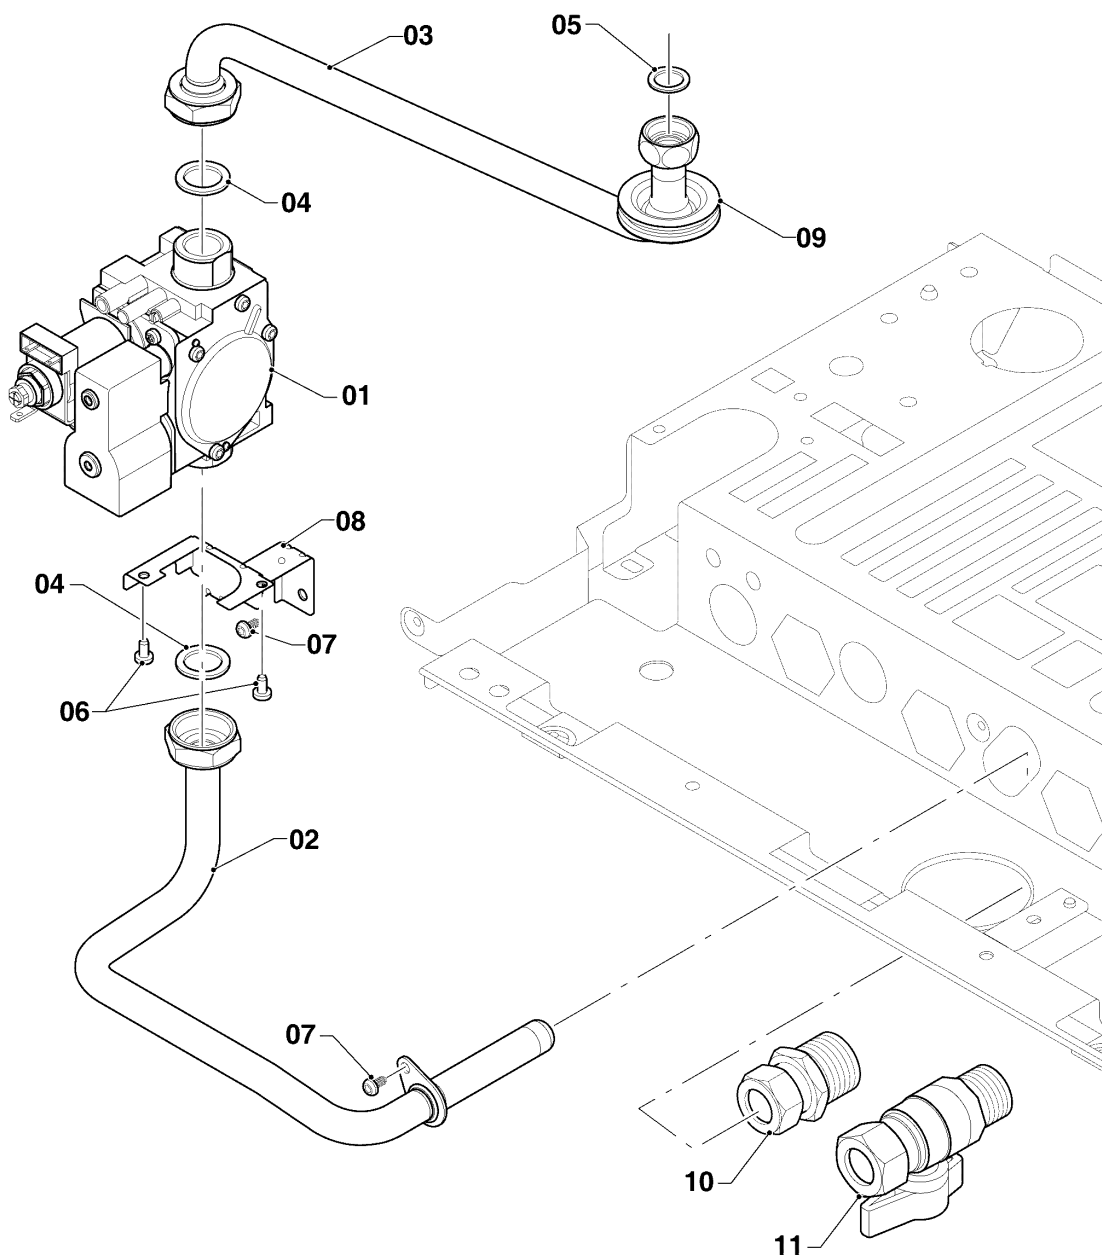

Газовые настенные котлы Turbo VU, VUW

VUW 242/5-5

05 - Газовая арматура

02 - 05 - 032

Газовые настенные котлы Turbo VU, VUW

VUW 242/5-5

05 - Газовая арматура

Поз.	Артикульный номер	Описание	Указание, замечание
01	0020200723	Газовый клапан	с поз. 04
02	0020200691	Газовая труба	с поз. 04,07
03	0020200711	Газовая труба	VUW 242/5-5, с поз. 04,05,09
04	981140	Уплотнение 3/4 (10 шт.)	
05	981142	Уплотняющее кольцо (10 шт.)	
06	108628	Винт (10 шт.)	
07	0020136643	Винт (10 шт.)	
08	0020200700	Держатель	с поз. 06,07
09	980765	Прокладка (красн., больш.)	
10	0020216971	Обжимное соединение	
11	-	-	Не для этого аппарата