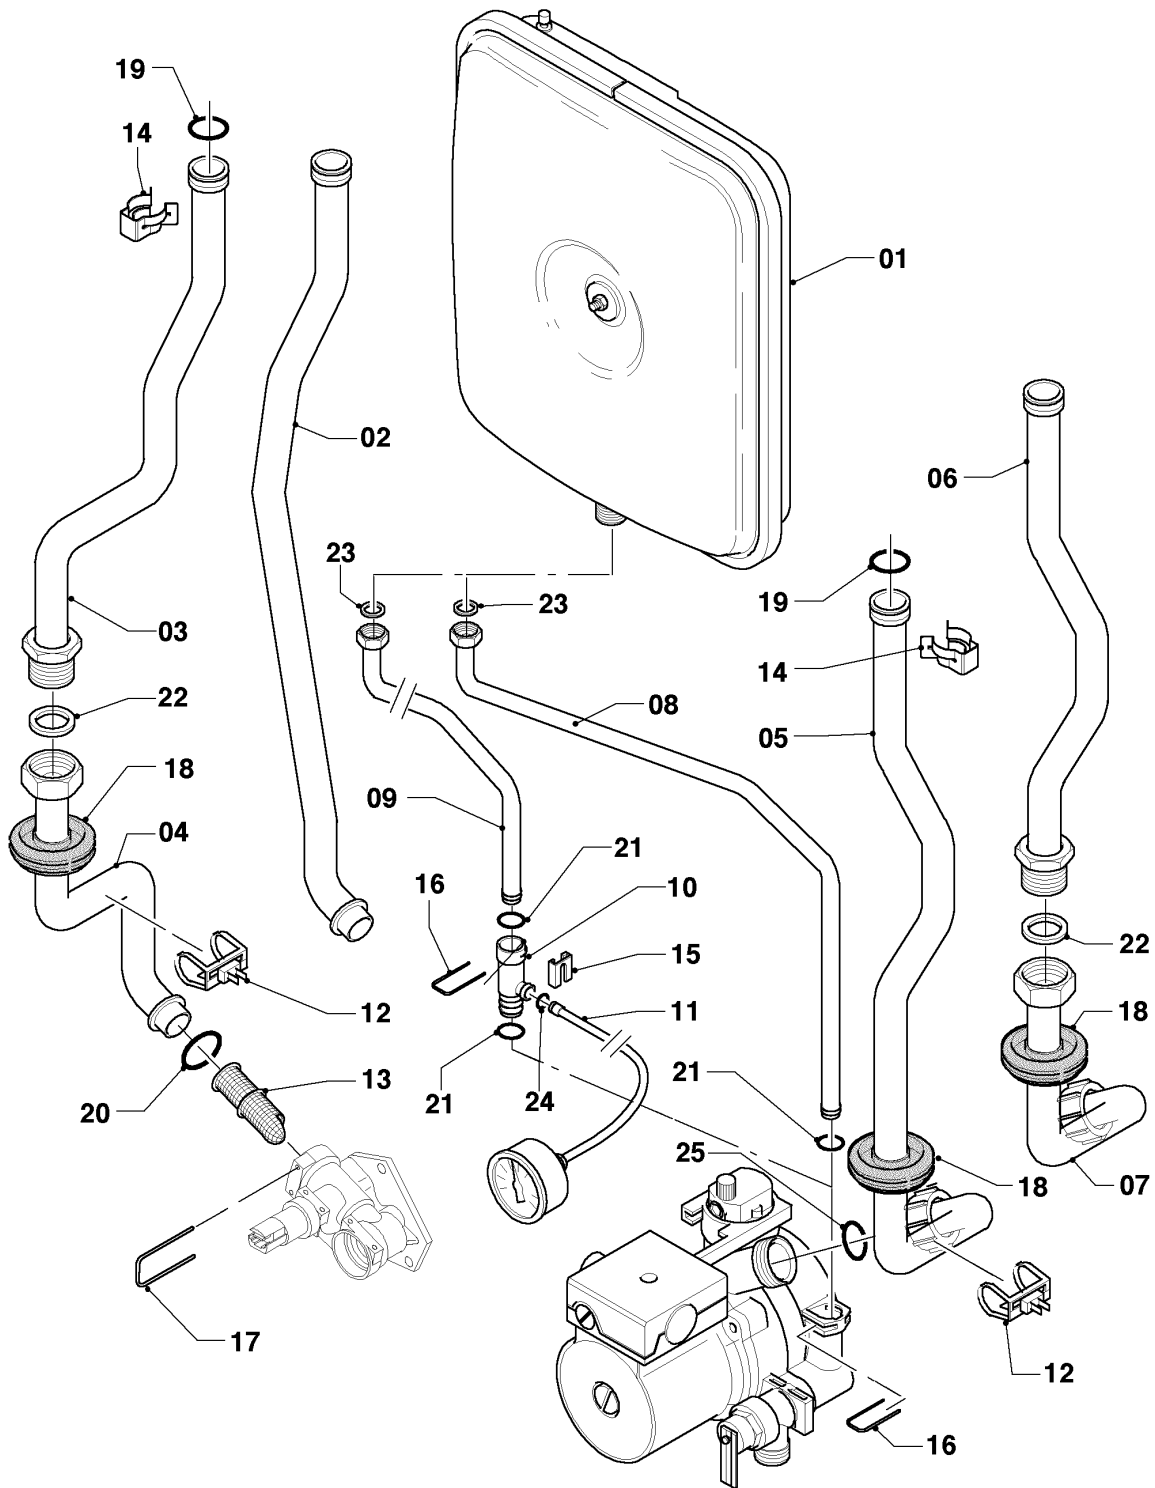

Газовые настенные котлы Turbo VU, VUW

VUW 242/5-5

08b - Гидравлические части

02 - 08 - 142.01

Газовые настенные котлы Turbo VU, VUW

VUW 242/5-5

08b - Гидравлические части

Поз.	Артикульный номер	Описание	Указание, замечание
01	181057	Расширительный бак 10 л.	VUW 242/5-5
02	-	-	Не для этого аппарата
03	0020041921	Труба, первичный теплообменник, левая, 24-32 кВт Турбо	VUW 242/5-5, с поз. 14,19,22
04	0020200708	Труба,	с поз. 17,18,20,22
05	0020041928	Труба, первичный теплообменник, правая, 24кВт Турбо	VUW 242/5-5, с поз. 14,18,19,25
06	-	-	VUW 242/5-5, не для этих аппаратов
07	-	-	VUW 242/5-5, не для этих аппаратов
08	0020041914	Труба, расширит. Бак, длинная	только для TR, с поз. 16,21,23
09	0020041915	Труба, расширит. Бак, короткая	не для TR, с поз. 16,21,23
10	0020023812	Адаптер, манометр 10/10	не для TR, с поз. 15,16,21,24
11	101271	Манометр	не для TR, с поз. 15,24
12	0020068120	Датчик (NTC 19 мм)	
13	179030	Сетка	с поз. 17,20
14	219621	Клеммный зажим, первичный теплообменник(10 шт.)	
15	0020107709	Держатель	не для TR
16	0020107694	Скоба (5 шт.)	
17	178992	Скоба (10 шт.)	
18	980765	Прокладка (красн., больш.)	
19	981151	Уплотнительное кольцо (10 шт.)	
20	193537	Уплотнительное кольцо (10 шт.)	
21	178993	Уплотнительное кольцо(10 шт.)	
22	981140	Уплотнение 3/4 (10 шт.)	
23	981149	Уплотняющее кольцо (10 шт.)	
24	981155	Уплотнительное кольцо (10 шт.)	не для TR