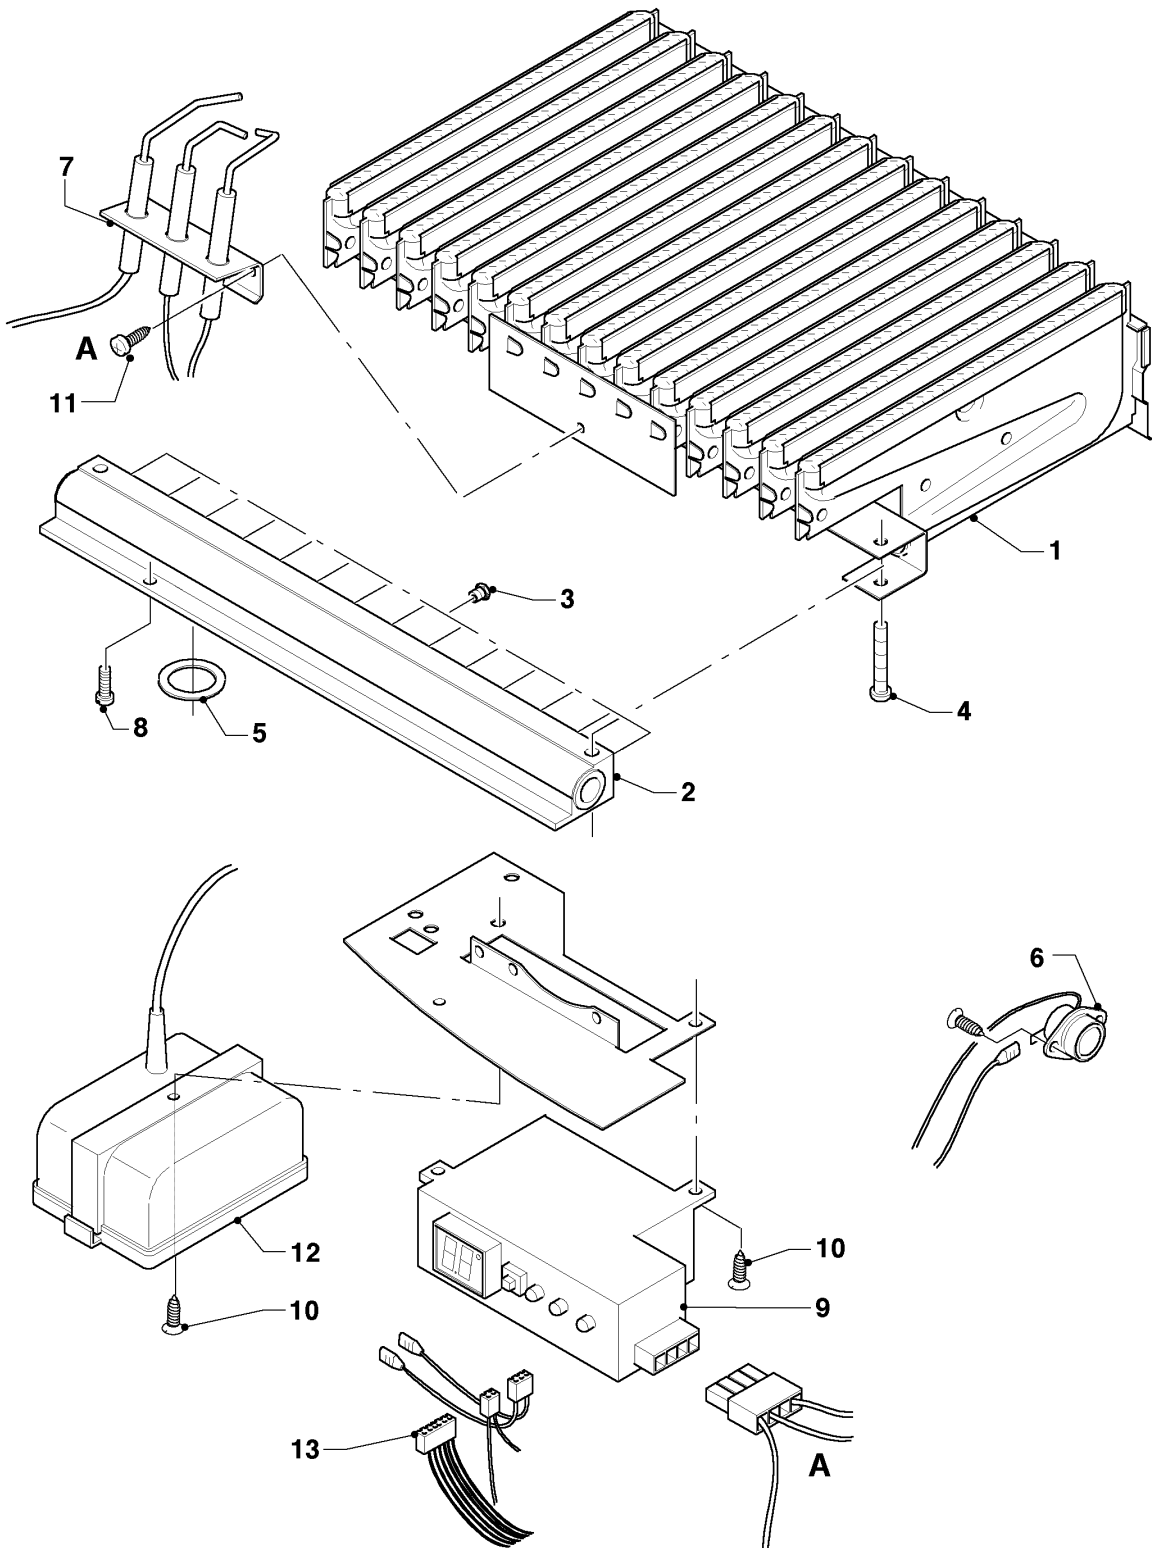

Водонагреватель Geysер АТМО

MAG OE 14-0/0 GRX

01 - Водяной узел

01 - 01 - 516.01

Водонагреватель Geyser Атмо

MAG OE 14-0/0 GRX

01 - Водяной узел

Поз.	Артикульный номер	Описание	Указание, замечание
01	111718	Мембрана, Пружина	
02	115301	Регулятор расхода воды	
03	115302	Водяной узел - Верхняя часть	
04	115303	Водяной узел - Нижняя часть	
05	115305	Водяной узел	с поз. 01, 02, 03, 04, 06, 07, 08 и 10
06	115313	Трубка Вентури	
07	115315	Регулятор температуры	
08	115318	Водяная сетка	
09	115167	Адаптер	
10	115320	Винт (5 шт.)	

Водонагреватель Geyser Атмо
MAG OE 14-0/0 GRX
 04 - Горелка

01 - 04 - 541

Водонагреватель Geysер АТМО

MAG OE 14-0/0 GRX

04 - Горелка

Поз.	Артикульный номер	Описание	Указание, замечание
00	311820	Комплект переналадки на РВ	Принадлежность, недоступна как запчасть, D=0,76 мм, не показан
01	115190	Группа камеры	с поз. 04
02	115193	Балка отсека	с поз. 04, 05
03	291207	Сопло горелки, компл. из 14 шт.	D = 1,45 мм
04	105831	Цилиндрический винт 10 шт.	
05	981125	Прокладка 10 шт.	
06	115236	Датчик , STB с кабелем	
07	509697	Электрод, Розжиг+ионизация	
08	105829	Цилиндрический винт 10 шт.	
09	115257	Автомат розжига	LED, с поз.10
10	105834	Цилиндрический винт 10 шт.	
11	115198	Цилиндрический винт 10 шт.	
12	115264	Корпус для батареек	
13	115258	Кабельный жгут	