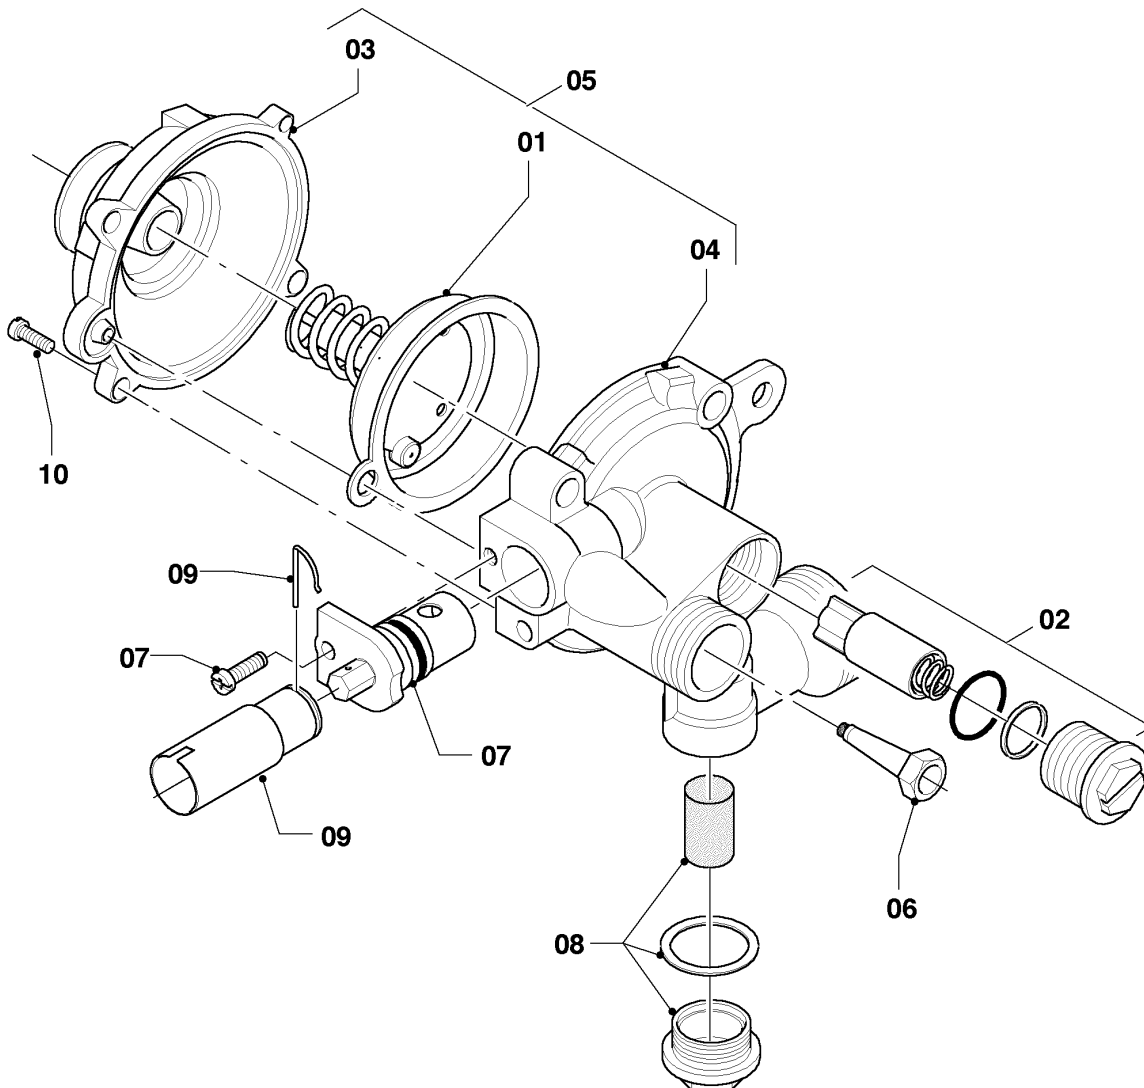

Водонагреватель Geysер АТМО

MAG OE 14-0/0 GRX

Обзор группы узлов

01 - 00 - 533.01

Водонагреватель Geyser Атмо

MAG OE 14-0/0 GRX

Обзор группы узлов

Поз.	Группа узлов
01	Водяной узел
04	Горелка
05	Газовая часть
06а	Теплообменник 14 л.
07	Детали облицовки
08а	Гидравлические части
08b	Гидравлические части

Водонагреватель Geysер АТМО

MAG OE 14-0/0 GRX

01 - Водяной узел

01 - 01 - 516.01

Водонагреватель Geyser Атмо

MAG OE 14-0/0 GRX

01 - Водяной узел

Поз.	Артикульный номер	Описание	Указание, замечание
01	111718	Мембрана, Пружина	
02	115301	Регулятор расхода воды	
03	115302	Водяной узел - Верхняя часть	
04	115303	Водяной узел - Нижняя часть	
05	115305	Водяной узел	с поз. 01, 02, 03, 04, 06, 07, 08 и 10
06	115313	Трубка Вентури	
07	115315	Регулятор температуры	
08	115318	Водяная сетка	
09	115167	Адаптер	
10	115320	Винт (5 шт.)	

Водонагреватель Geyser Атмо
MAG OE 14-0/0 GRX
 04 - Горелка

01 - 04 - 541

Водонагреватель Geysер АТМО

MAG OE 14-0/0 GRX

04 - Горелка

Поз.	Артикульный номер	Описание	Указание, замечание
00	311820	Комплект переналадки на РВ	Принадлежность, недоступна как запчасть, D=0,76 мм, не показан
01	115190	Группа камеры	с поз. 04
02	115193	Балка отсека	с поз. 04, 05
03	291207	Сопло горелки, компл. из 14 шт.	D = 1,45 мм
04	105831	Цилиндрический винт 10 шт.	
05	981125	Прокладка 10 шт.	
06	115236	Датчик , STB с кабелем	
07	509697	Электрод, Розжиг+ионизация	
08	105829	Цилиндрический винт 10 шт.	
09	115257	Автомат розжига	LED, с поз.10
10	105834	Цилиндрический винт 10 шт.	
11	115198	Цилиндрический винт 10 шт.	
12	115264	Корпус для батареек	
13	115258	Кабельный жгут	