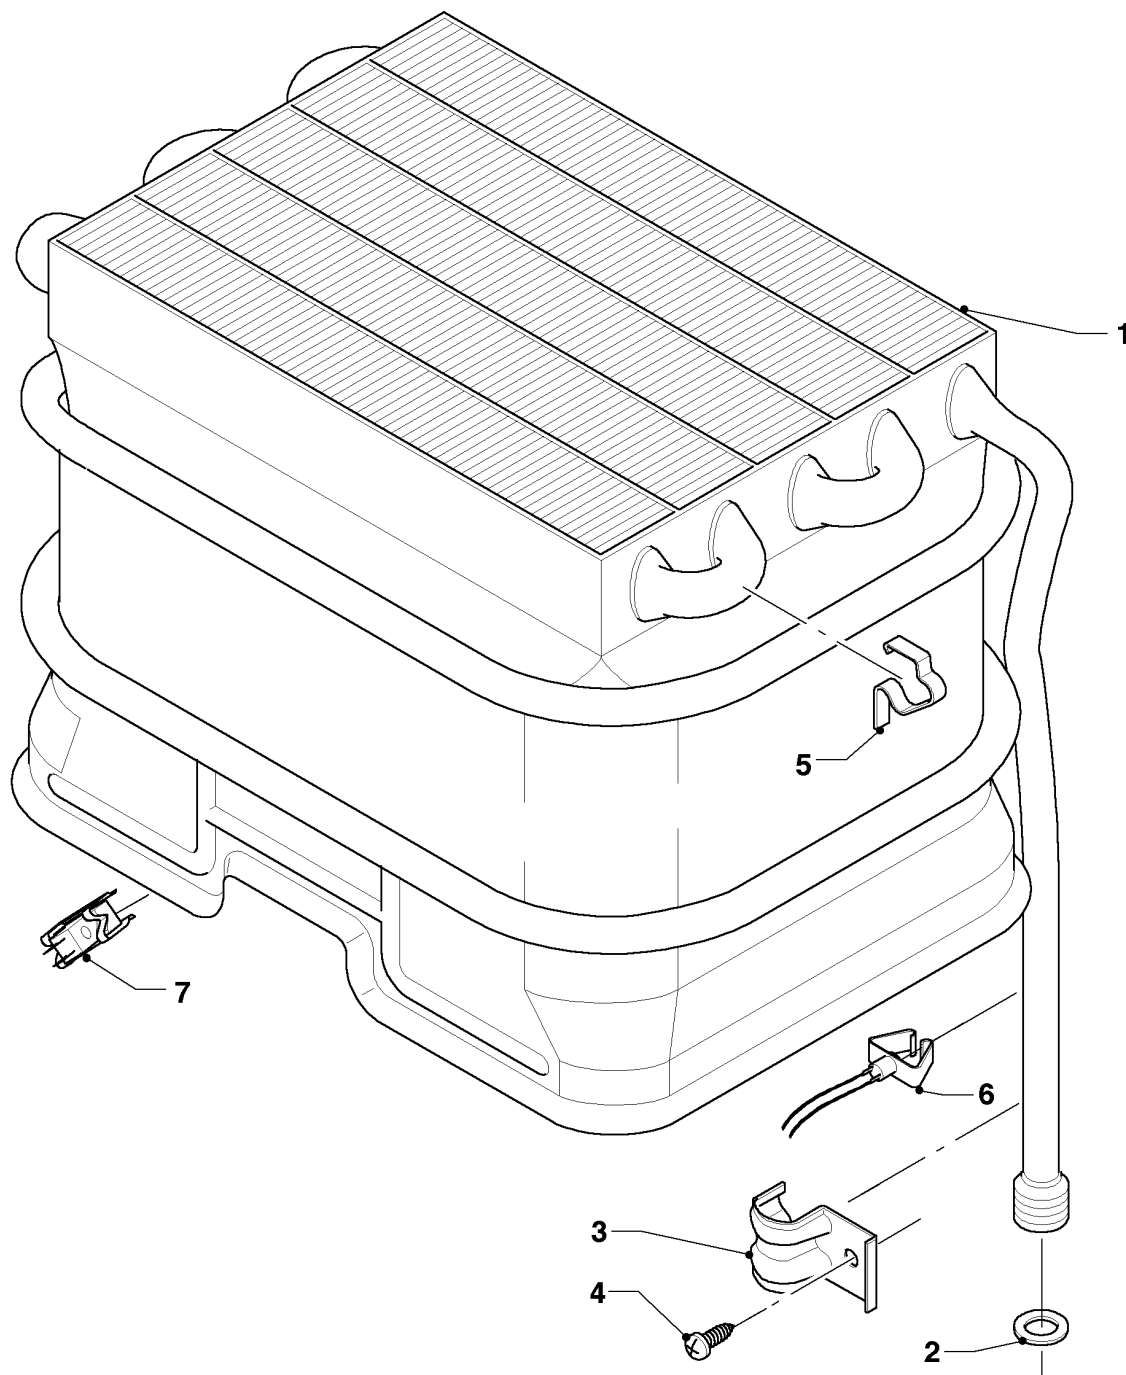

Водонагреватель Geysер Атмо

MAG OE 14-0/0 GRX

05 - Газовая часть

Поз.	Артикульный номер	Описание	Указание, замечание
01	117245	Газовая арматура	с поз. 02, 03, 04, 05, 06 и 07
02	115324	Вентиль недостатка воды	
03	115329	Крышка, с прокладкой	
04	115363	Сервомотор	Н
05	115168	Адаптер	
06	105829	Цилиндрический винт 10 шт.	
07	981125	Прокладка 10 шт.	
08	111715	Микровыключатель	
09	-	-	деталь не подходит для этого аппарата
10	-	-	деталь не подходит для этого аппарата

Водонагреватель Geysер Атмо

MAG OE 14-0/0 GRX

06a - Теплообменник 14 л.

01 - 06 - 513