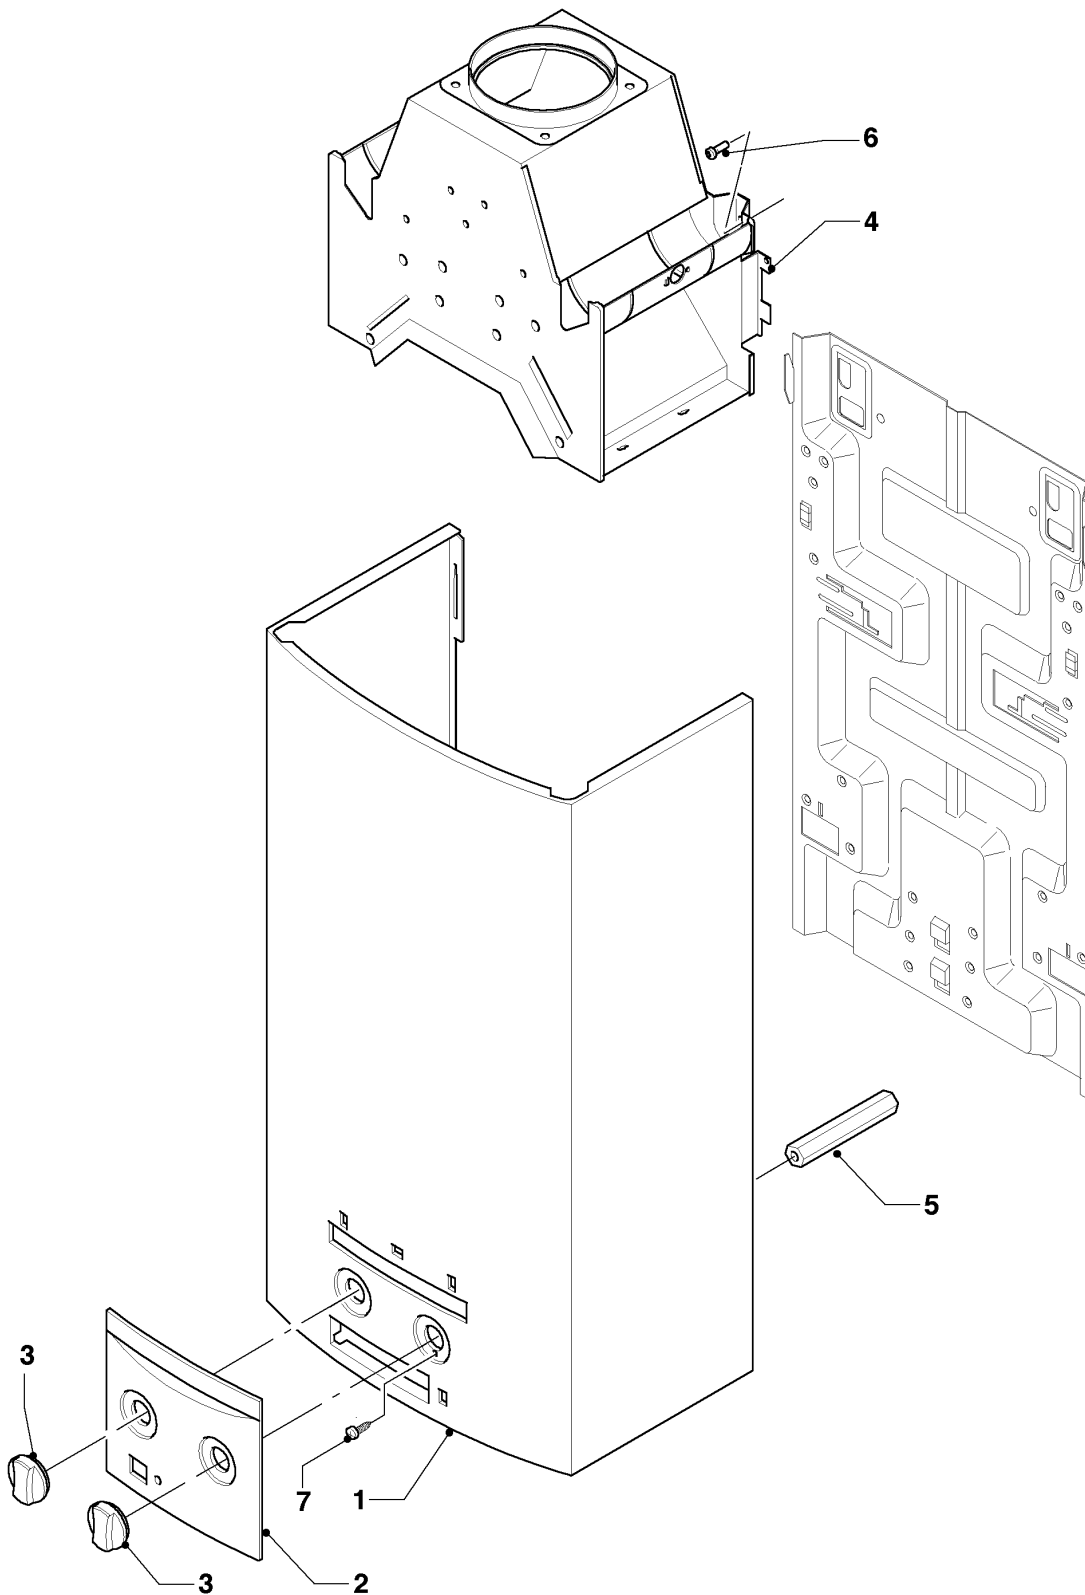

Водонагреватель Geysер Атмо

MAG OE 14-0/0 GRX

07 - Детали облицовки

01 - 07 - 554

Водонагреватель Geyser Атмо

MAG OE 14-0/0 GRX

07 - Детали облицовки

Поз.	Артикульный номер	Описание	Указание, замечание
01	115148	Облицовка	
02	115161	Шайба	
03	115164	Кнопка	
04	075086	Предохранитель тяги	с поз. 06
05	117257	Распорка	
06	105832	Самонарезающий винт 10 шт.	
07	105834	Цилиндрический винт 10 шт.