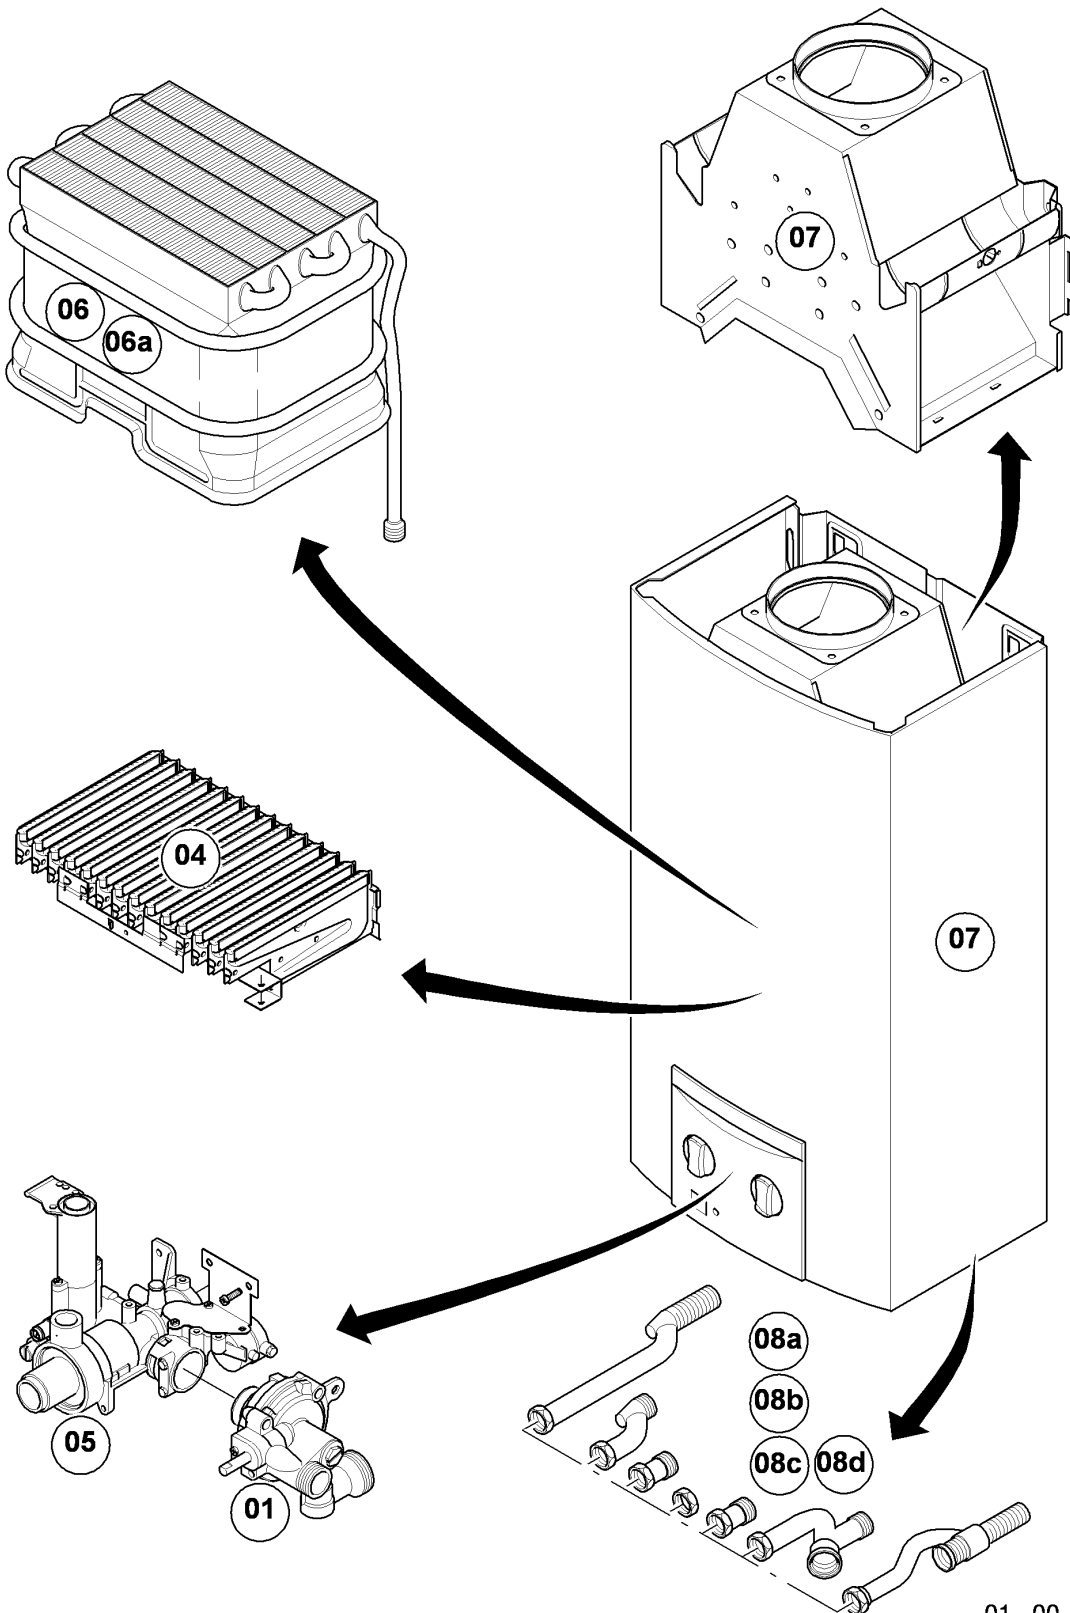

Водонагреватель Geysер АТМО

MAG OE 14-0/0 GRX

Обзор группы узлов

01 - 00 - 533.01

Водонагреватель Geyser Атмо

MAG OE 14-0/0 GRX

Обзор группы узлов

Поз.	Группа узлов
01	Водяной узел
04	Горелка
05	Газовая часть
06а	Теплообменник 14 л.
07	Детали облицовки
08а	Гидравлические части
08b	Гидравлические части

Водонагреватель Geysер АТМО

MAG OE 14-0/0 GRX

01 - Водяной узел

01 - 01 - 516.01

Водонагреватель Geyser Атмо

MAG OE 14-0/0 GRX

01 - Водяной узел

Поз.	Артикульный номер	Описание	Указание, замечание
01	111718	Мембрана, Пружина	
02	115301	Регулятор расхода воды	
03	115302	Водяной узел - Верхняя часть	
04	115303	Водяной узел - Нижняя часть	
05	115305	Водяной узел	с поз. 01, 02, 03, 04, 06, 07, 08 и 10
06	115313	Трубка Вентури	
07	115315	Регулятор температуры	
08	115318	Водяная сетка	
09	115167	Адаптер	
10	115320	Винт (5 шт.)	

Водонагреватель Geyser Атмо
MAG OE 14-0/0 GRX
 04 - Горелка

01 - 04 - 541

Водонагреватель Geysер АТМО

MAG OE 14-0/0 GRX

04 - Горелка

Поз.	Артикульный номер	Описание	Указание, замечание
00	311820	Комплект переналадки на РВ	Принадлежность, недоступна как запчасть, D=0,76 мм, не показан
01	115190	Группа камеры	с поз. 04
02	115193	Балка отсека	с поз. 04, 05
03	291207	Сопло горелки, компл. из 14 шт.	D = 1,45 мм
04	105831	Цилиндрический винт 10 шт.	
05	981125	Прокладка 10 шт.	
06	115236	Датчик , STB с кабелем	
07	509697	Электрод, Розжиг+ионизация	
08	105829	Цилиндрический винт 10 шт.	
09	115257	Автомат розжига	LED, с поз.10
10	105834	Цилиндрический винт 10 шт.	
11	115198	Цилиндрический винт 10 шт.	
12	115264	Корпус для батареек	
13	115258	Кабельный жгут	