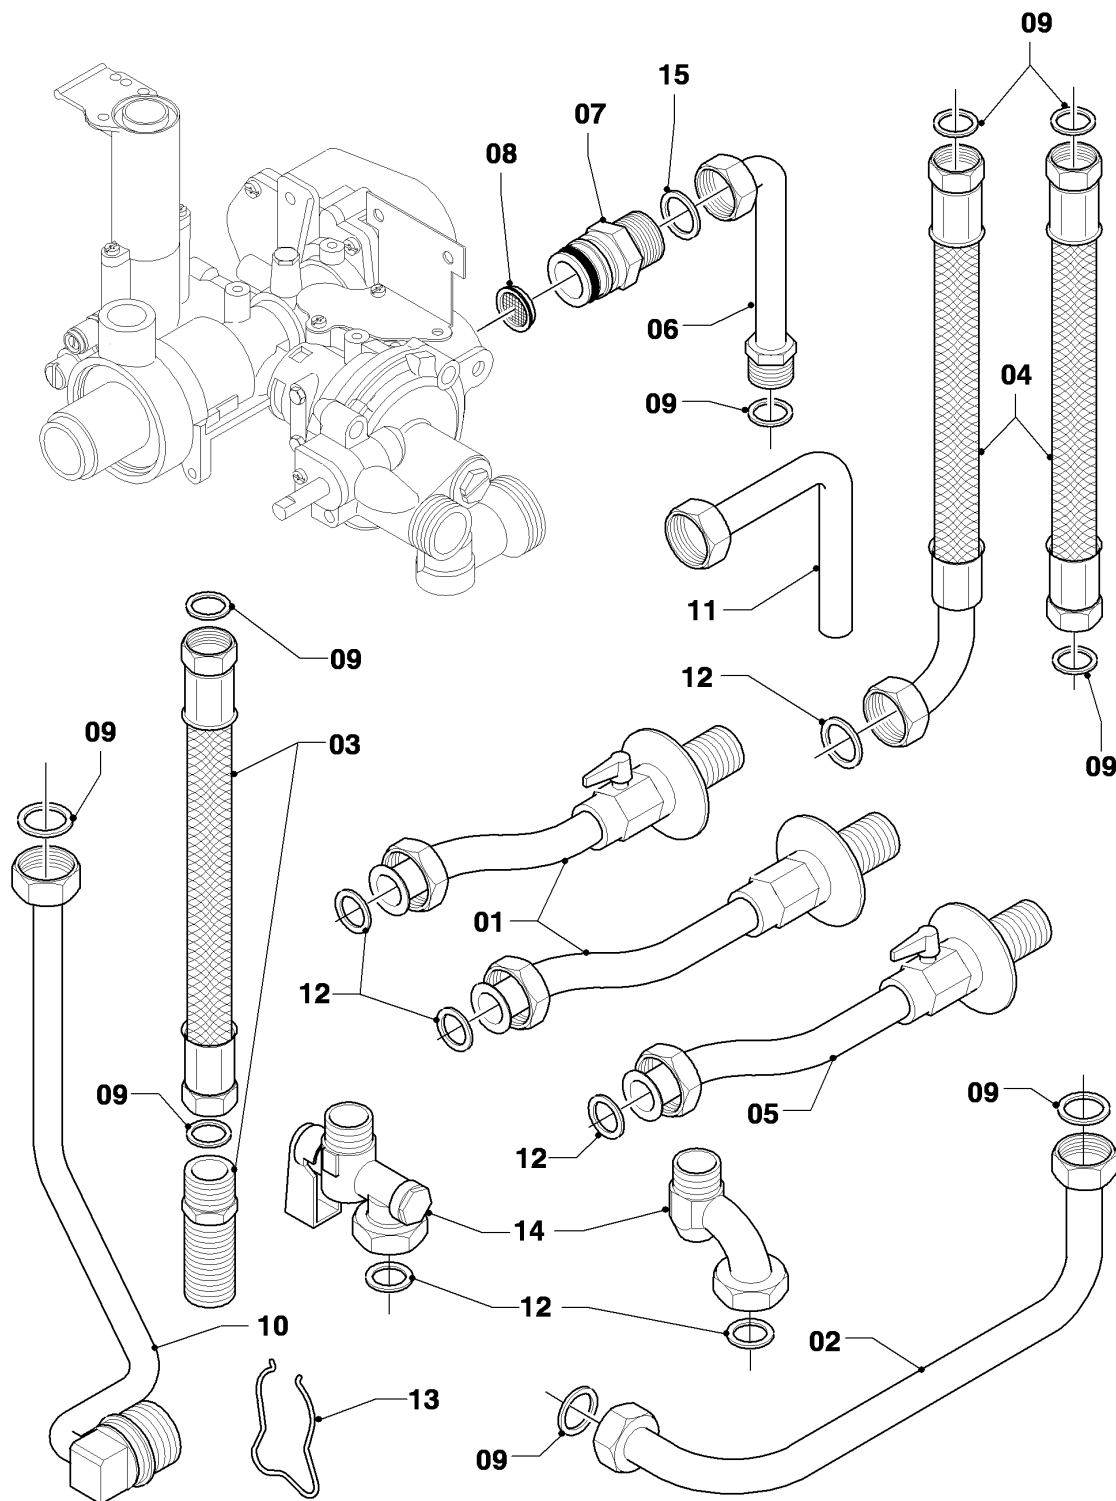

Водонагреватель Geysер АТМО

MAG OE 14-0/0 GRX

08b - Гидравлические части

01 - 08 - 532.02

Водонагреватель Geysер Аtмо

MAG OE 14-0/0 GRX

08b - Гидравлические части

Поз.	Артикульный номер	Описание	Указание, замечание
00	0020006035	Регулятор давления газа	не показан
01	-	-	деталь не подходит для этого аппарата
02	115184	Труба, холодной воды	с поз. 09
03	113858	Патрубок подключения	с поз. 09
04	-	-	деталь не подходит для этого аппарата
05	-	-	деталь не подходит для этого аппарата
06	115298	Труба,	
07	115265	Подключение газа	
08	115299	Газовый фильтр, Уплотнительное кольцо	
09	981143	Уплотняющее кольцо (10 шт.)	
10	-	-	Деталь не подходит к этому аппарату
11	-	-	деталь не подходит для этого аппарата
12	-	-	деталь не подходит для этого аппарата
13	-	-	деталь не подходит для этого аппарата
14	-	-	деталь не подходит для этого аппарата
15	117396	Прокладка 10 шт.