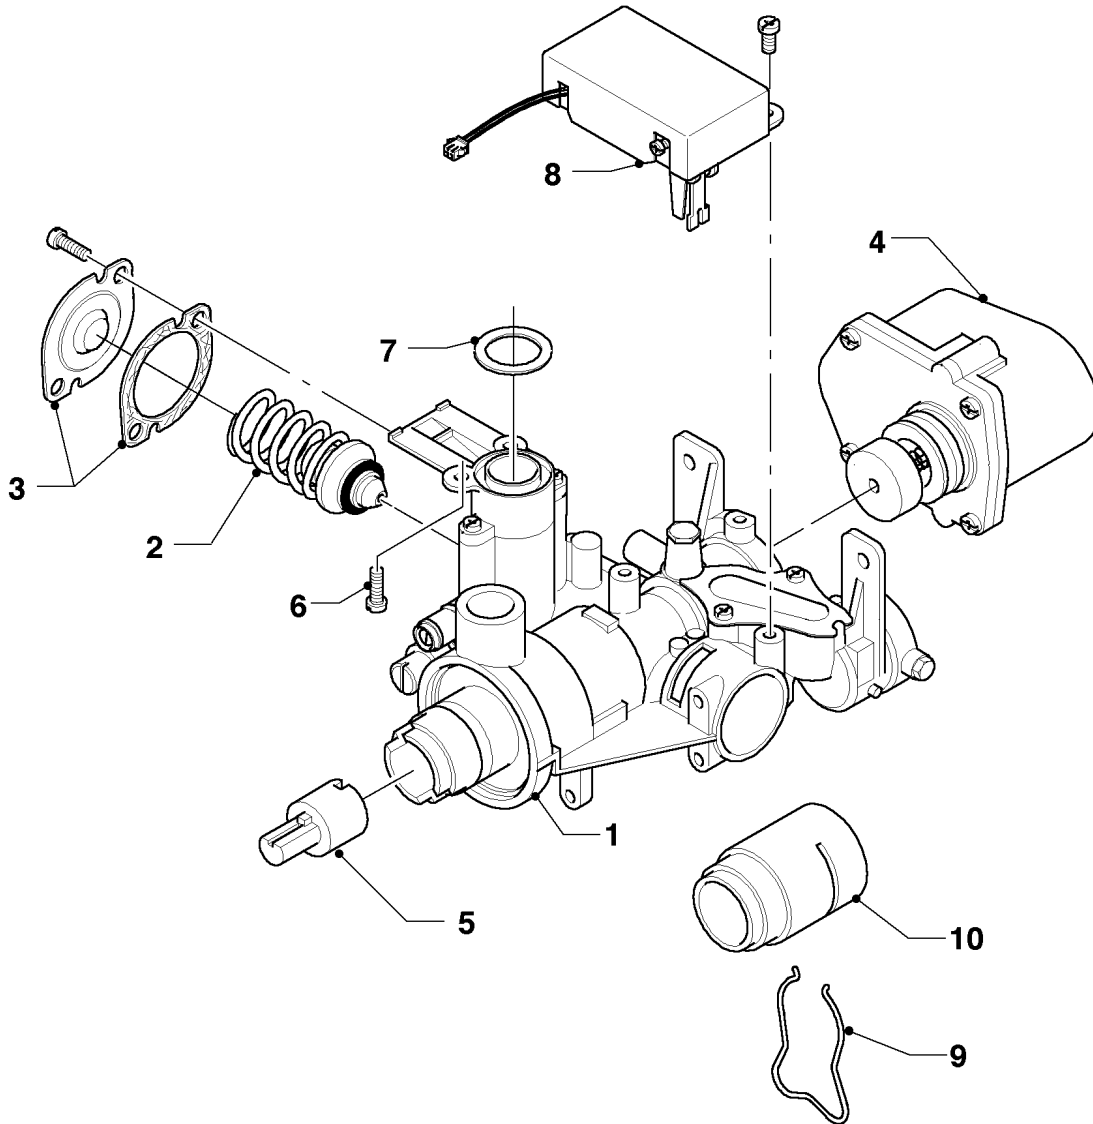

Водонагреватель Geysер АТМО

MAG OE 14-0/0 GRX

01 - Водяной узел

01 - 01 - 516.01

Водонагреватель Geyser Атмо

MAG OE 14-0/0 GRX

01 - Водяной узел

Поз.	Артикульный номер	Описание	Указание, замечание
01	111718	Мембрана, Пружина	
02	115301	Регулятор расхода воды	
03	115302	Водяной узел - Верхняя часть	
04	115303	Водяной узел - Нижняя часть	
05	115305	Водяной узел	с поз. 01, 02, 03, 04, 06, 07, 08 и 10
06	115313	Трубка Вентури	
07	115315	Регулятор температуры	
08	115318	Водяная сетка	
09	115167	Адаптер	
10	115320	Винт (5 шт.)	

Водонагреватель Geyser Атмо
MAG OE 14-0/0 GRX
 04 - Горелка

01 - 04 - 541

Водонагреватель Geysер АТМО

MAG OE 14-0/0 GRX

04 - Горелка

Поз.	Артикульный номер	Описание	Указание, замечание
00	311820	Комплект переналадки на РВ	Принадлежность, недоступна как запчасть, D=0,76 мм, не показан
01	115190	Группа камеры	с поз. 04
02	115193	Балка отсека	с поз. 04, 05
03	291207	Сопло горелки, компл. из 14 шт.	D = 1,45 мм
04	105831	Цилиндрический винт 10 шт.	
05	981125	Прокладка 10 шт.	
06	115236	Датчик , STB с кабелем	
07	509697	Электрод, Розжиг+ионизация	
08	105829	Цилиндрический винт 10 шт.	
09	115257	Автомат розжига	LED, с поз.10
10	105834	Цилиндрический винт 10 шт.	
11	115198	Цилиндрический винт 10 шт.	
12	115264	Корпус для батареек	
13	115258	Кабельный жгут	

Водонагреватель Geysер АТМО

MAG OE 14-0/0 GRX

05 - Газовая часть

01 - 02 - 515

Водонагреватель Geysер Атмо

MAG OE 14-0/0 GRX

05 - Газовая часть

Поз.	Артикульный номер	Описание	Указание, замечание
01	117245	Газовая арматура	с поз. 02, 03, 04, 05, 06 и 07
02	115324	Вентиль недостатка воды	
03	115329	Крышка, с прокладкой	
04	115363	Сервомотор	Н
05	115168	Адаптер	
06	105829	Цилиндрический винт 10 шт.	
07	981125	Прокладка 10 шт.	
08	111715	Микровыключатель	
09	-	-	деталь не подходит для этого аппарата
10	-	-	деталь не подходит для этого аппарата