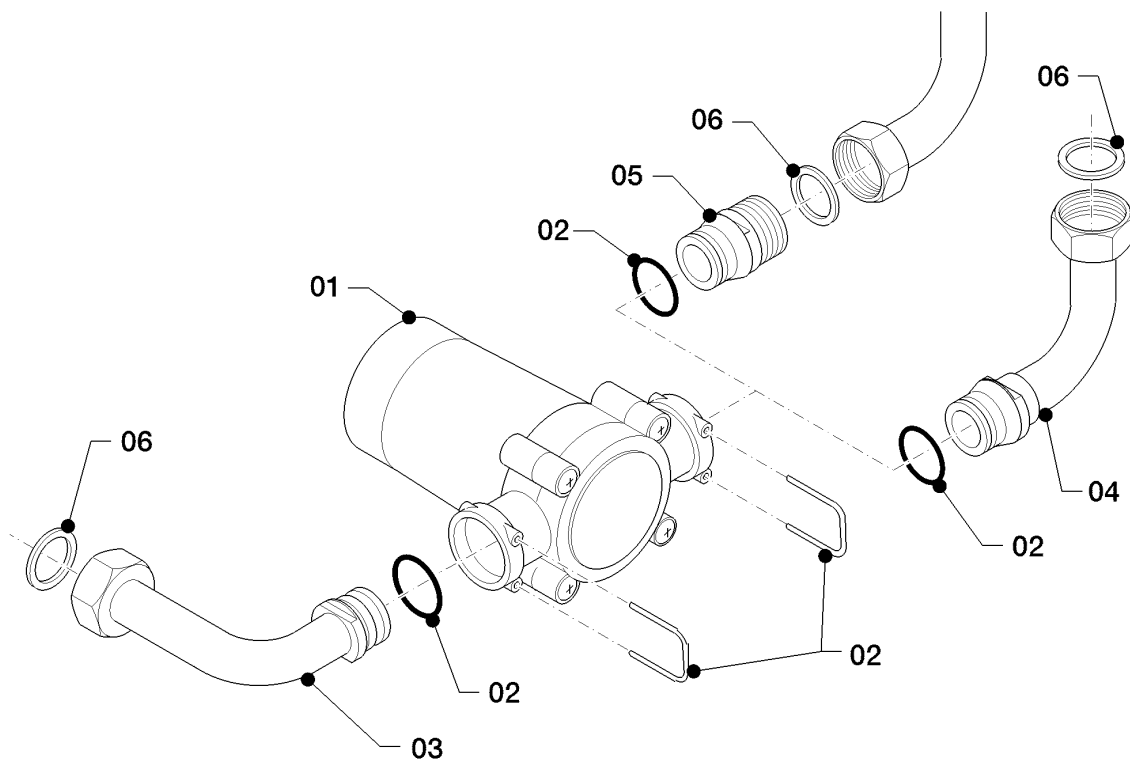

Водонагреватель Geysер Атмо

MAG OE 14-0/0 GRX

07 - Детали облицовки

01 - 07 - 554

Водонагреватель Geyser Атмо

MAG OE 14-0/0 GRX

07 - Детали облицовки

Поз.	Артикульный номер	Описание	Указание, замечание
01	115148	Облицовка	
02	115161	Шайба	
03	115164	Кнопка	
04	075086	Предохранитель тяги	с поз. 06
05	117257	Распорка	
06	105832	Самонарезающий винт 10 шт.	
07	105834	Цилиндрический винт 10 шт.	

Водонагреватель Geysер Аtмо

MAG OE 14-0/0 GRX

08a - Гидравлические части

01 - 08 - 536.02

Водонагреватель Geyser Атмо

MAG OE 14-0/0 GRX

08a - Гидравлические части

Поз.	Артикульный номер	Описание	Указание, замечание
01	0020068020	Генератор	с поз. 02
02	219634	Скоба/Уплотнительное кольцо-компл.	
03	115183	Труба, холодной воды	с поз. 02, 06
04	115181	Труба, холодной воды	с поз. 02, 06
06	981143	Уплотняющее кольцо (10 шт.)	