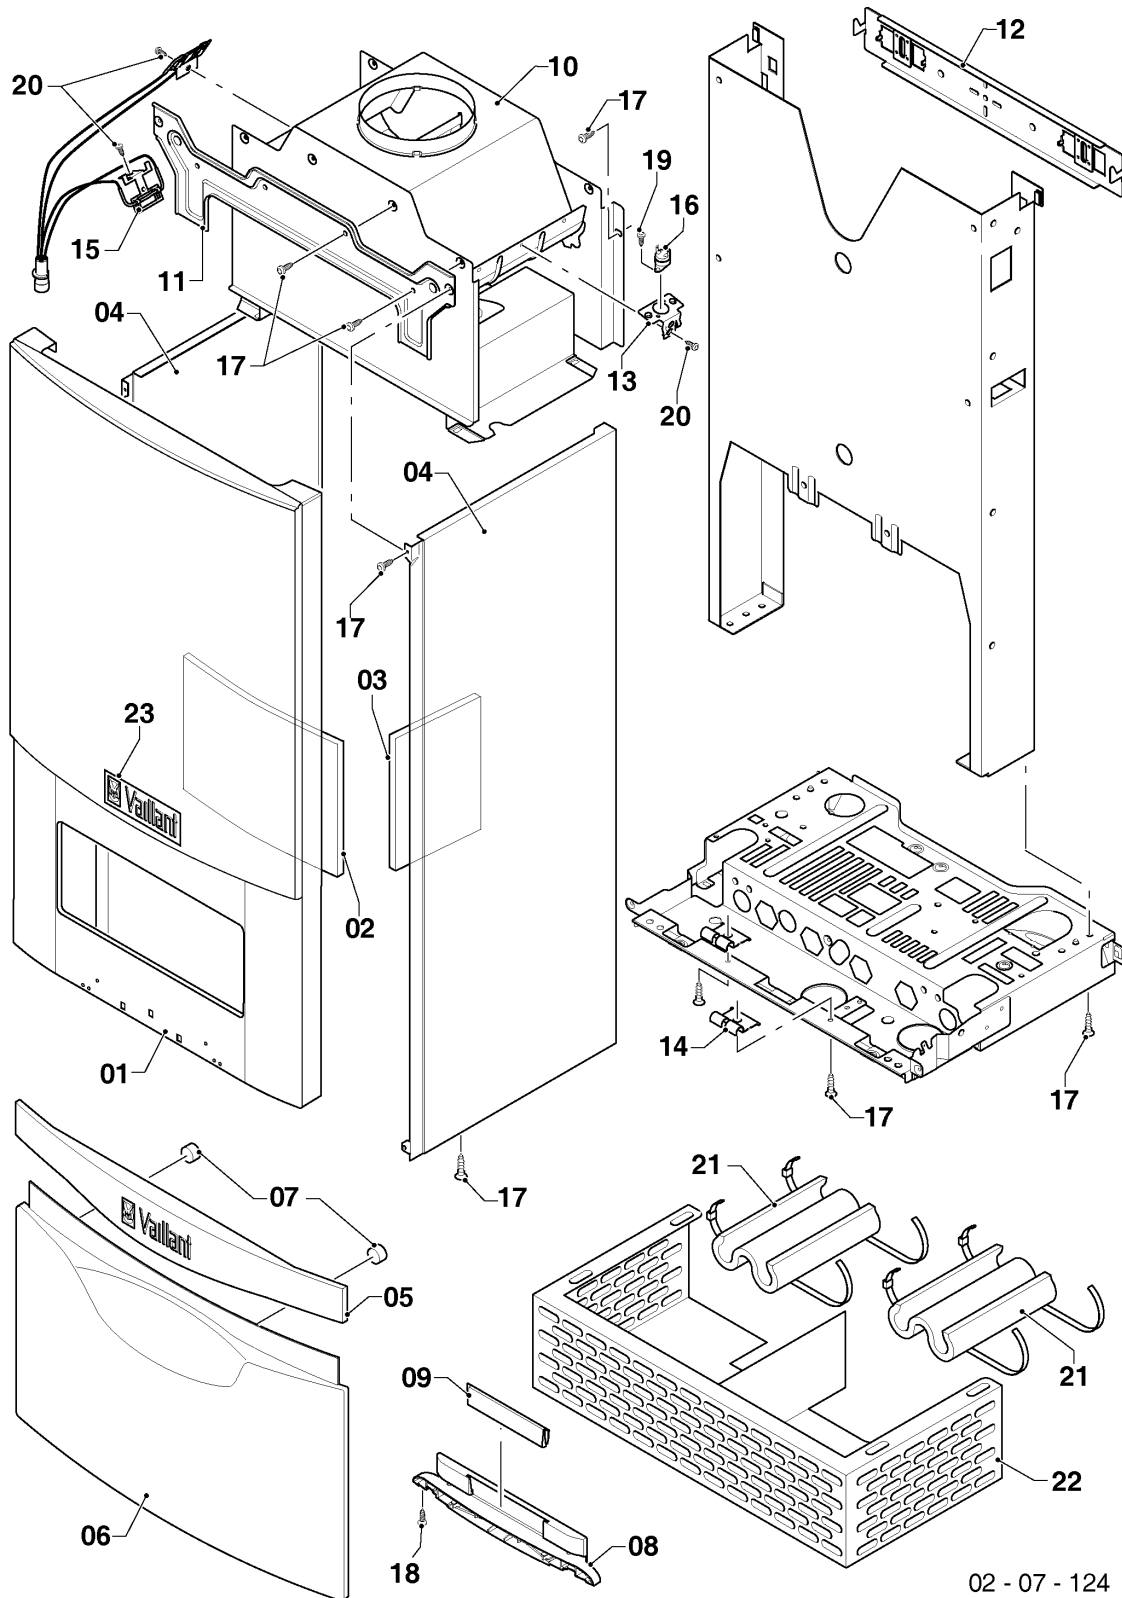

Газовые настенные котлы Atmo VU, VUW

VU 240/5-5

07 - Детали облицовки

02 - 07 - 124

Газовые настенные котлы Atmo VU, VUW

VU 240/5-5

07 - Детали облицовки

Поз.	Артикульный номер	Описание	Указание, замечание
01	0020200693	Облицовка	с поз. 02,17
02	0020216996	Изоляция	VU 240/5-5
03	0020216974	Изоляция	
04	0020039074	Боковой лист	с поз. 17
05	0020144609	Ручка	с поз. 07
06	0020200695	Клапан	с поз. 05,07,08,18
07	0020068136	Магнит, компл. из 2 шт.	
08	0020144595	Шарнир	с поз. 18
09	0020210120	Логотип, невыпуклый	
10	0020216968	Предохранитель тяги	VU 240/5-5, с поз. 17,20
11	0020210119	Держатель	с поз. 17
12	0020039072	Держатель, аппарат	
13	0020200701	Держатель	с поз. 19
14	0020144611	Держатель, Блок электроники (2шт.)	с поз. 17
15	0020039083	Датчик, Датчик отходящих газов	с поз. 20
16	0020200720	Датчик	VU 240/5-5
17	0020136643	Винт (10 шт.)	
18	193538	Винт (10 шт.)	
19	0020207152	Винт (10 шт.)	
20	108542	Винт (10 шт.)	
21	076629	Изоляция до -10°C, компл. из 2 шт.	только балконная версия
22	0020039085	Крышка, защита от ветра	только балконная версия
23	-	-	Не для этого аппарата