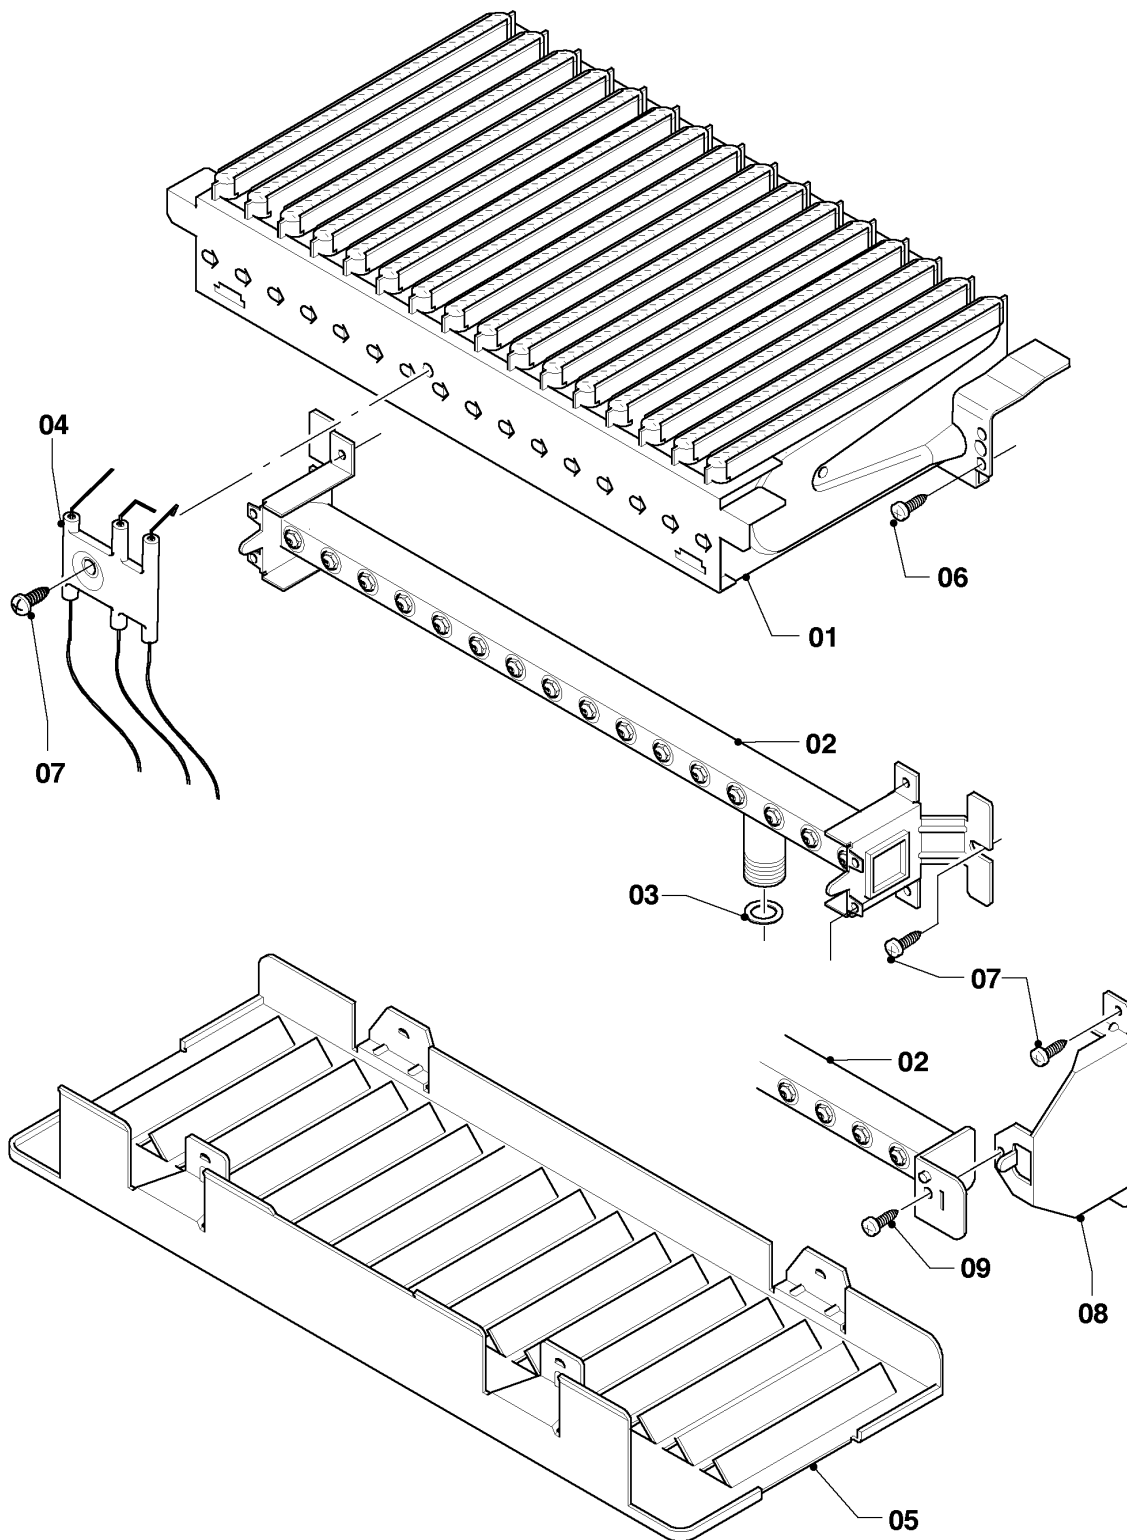

Газовые настенные котлы Atmo VU, VUW

VU 240/5-5

04 - Горелка

02 - 04 - 045.01

Газовые настенные котлы Atmo VU, VUW

VU 240/5-5

04 - Горелка

Поз.	Артикульный номер	Описание	Указание, замечание
01	0020039045	Группа камеры 24кВт	VU 240/5-5, с поз. 06
02	0020039051	Распределительная труба 24кВт природный газ	VU 240/5-5, природный газ Н, с поз. 03,07
03	981142	Уплотняющее кольцо (10 шт.)	
04	0020039057	Электрод	с поз. 07
05	0020039058	Теплоотражающий лист	VU 240/5-5
06	0020218970	Винт (10 шт.)	
07	0020136643	Винт (10 шт.)	
08	-	-	Не для этого аппарата
09	-	-	Не для этого аппарата

Газовые настенные котлы Atmo VU, VUW

VU 240/5-5

05 - Газовая арматура

02 - 05 - 032

Газовые настенные котлы Atmo VU, VUW

VU 240/5-5

05 - Газовая арматура

Поз.	Артикульный номер	Описание	Указание, замечание
01	0020200723	Газовый клапан	с поз. 04
02	0020200691	Газовая труба	с поз. 04,07
03	0020200707	Газовая труба	с поз. 04,05
04	981140	Уплотнение 3/4 (10 шт.)	
05	981142	Уплотняющее кольцо (10 шт.)	
06	108628	Винт (10 шт.)	
07	0020136643	Винт (10 шт.)	
08	0020200700	Держатель	с поз. 06,07
09	-	-	Не для этого аппарата
10	0020216971	Обжимное соединение	
11	-	-	Не для этого аппарата