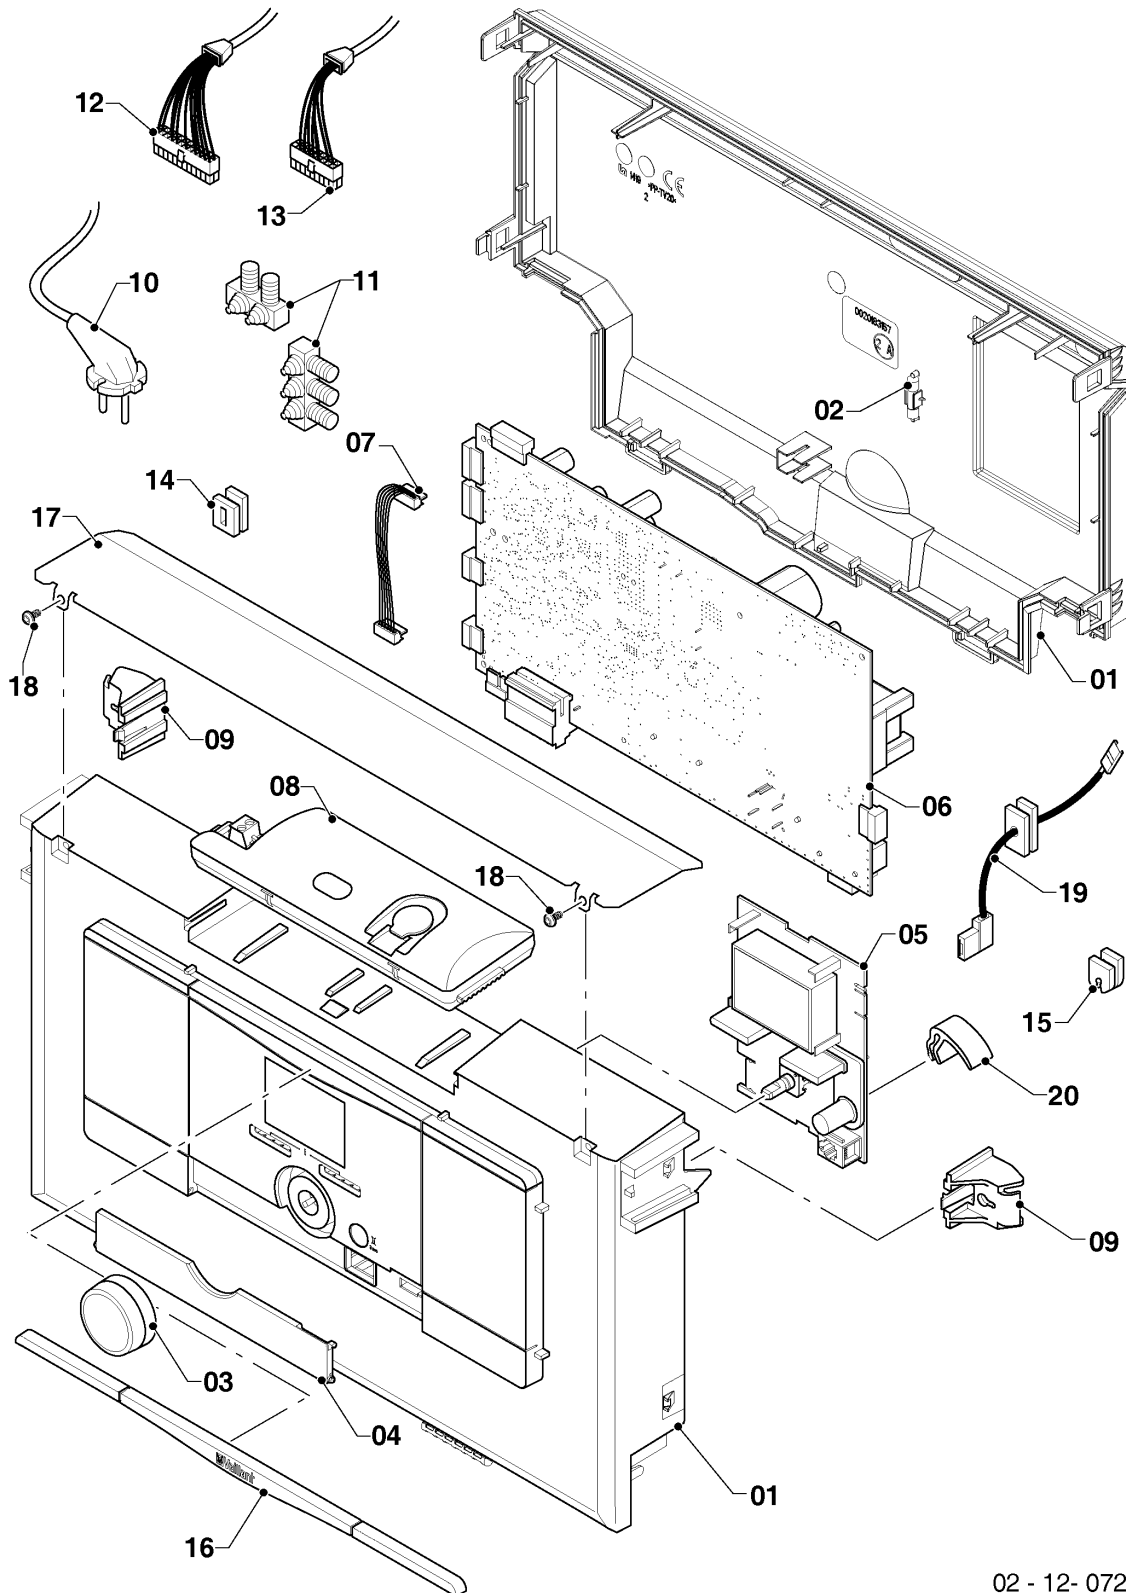

Газовые настенные котлы Atmo VU, VUW

VU 240/5-5

12 - Блок электроники

02 - 12- 072

Газовые настенные котлы Atmo VU, VUW

VU 240/5-5

12 - Блок электроники

Поз.	Артикульный номер	Описание	Указание, замечание
01	0020216296	Корпус, передняя часть (plus)	с поз. 02,03,04,16
02	0020067507	Предохранитель 2,0 А Т2Н (10 шт.)	
03	0020213174	Кнопка	
04	0020216972	Крышка (набор)	
05	0020202560	Дисплей (плюс)	
06	0020202559	Плата управления	
07	0020136630	Кабель, Дисплей	
08	-	-	беспроводной термостат (Принадлежность, как запчасть недоступен)
09	0020200703	Дистанционная проставка	
10	0020200688	Кабельный жгут	только для TR
10	0020210121	Кабель	только для SEE
11	078533	кабельный зажим, компл.	
12	0020216295	Кабельный жгут	
13	0020200714	Кабельный жгут	VU 240/5-5
14	0020210117	Заглушка	
15	078533	кабельный зажим, компл.	
16	0020216303	Крышка	
17	0020210118	Крышка	
18	0020207152	Винт (10 шт.)	
19	0020197541	Кабель	
20	0020216997	Дистанционная проставка