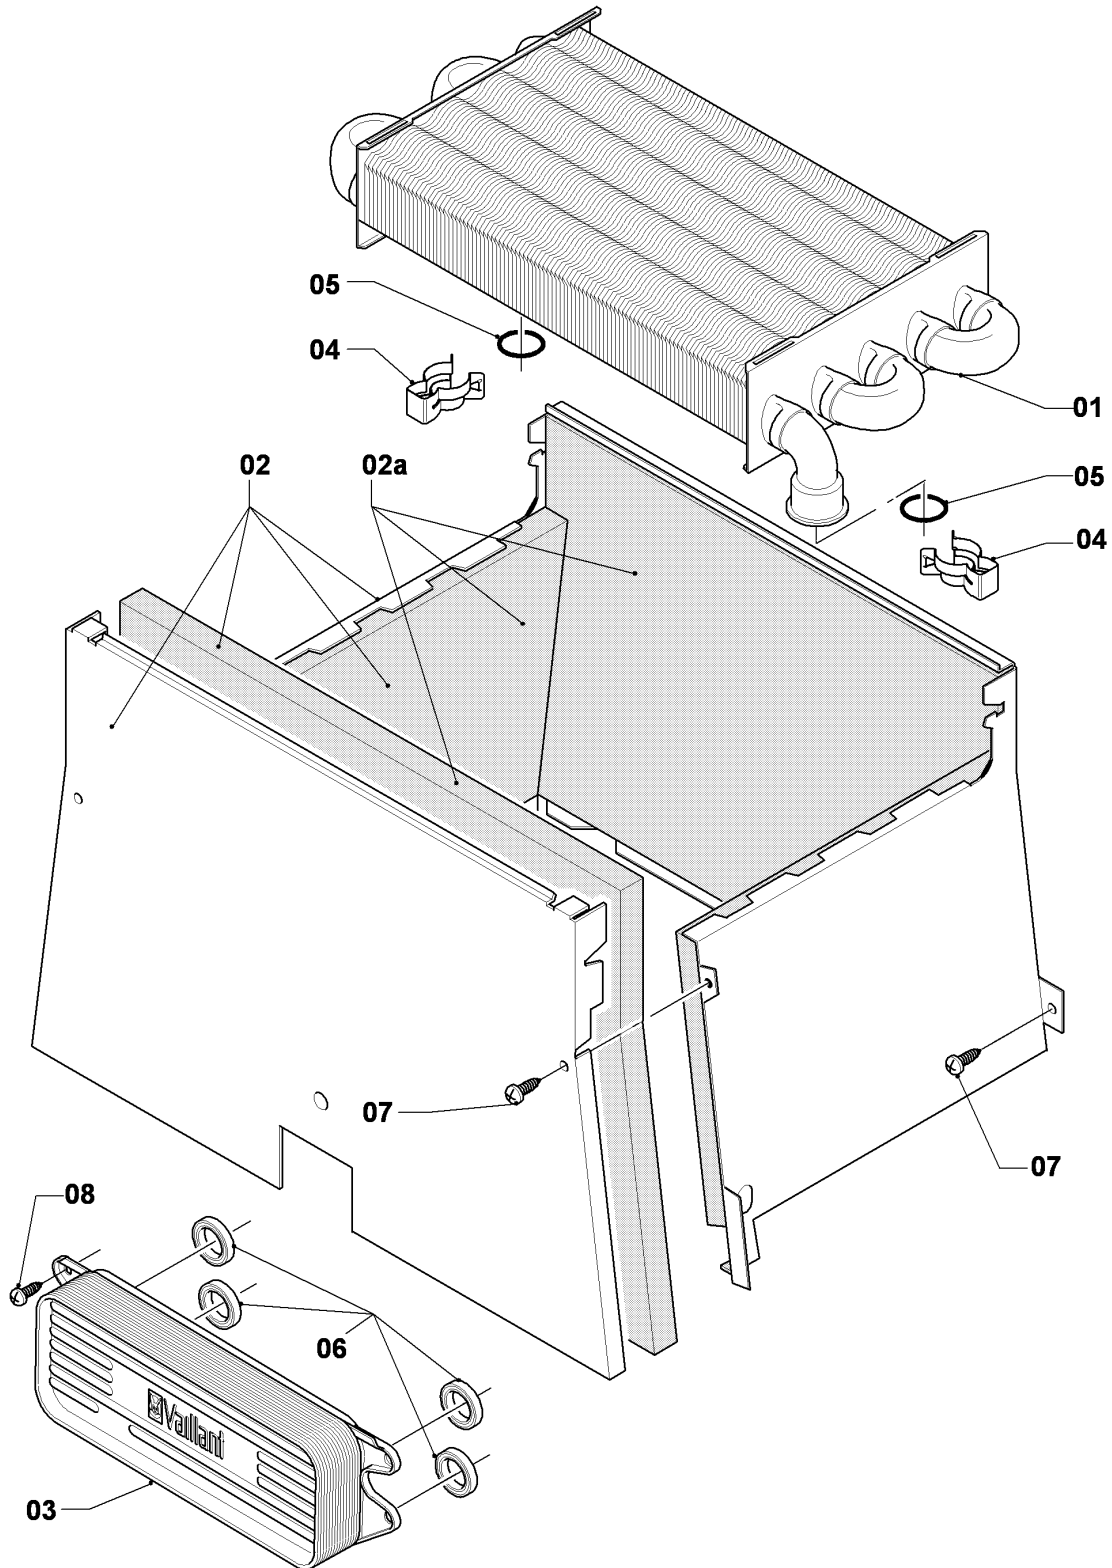

Газовые настенные котлы Atmo VU, VUW

VU 240/5-5

06 - Теплообменник

02 - 06 - 051.01

Газовые настенные котлы Atmo VU, VUW

VU 240/5-5

06 - Теплообменник

Поз.	Артикульный номер	Описание	Указание, замечание
01	0020019994	Теплообменник 92 ламели	VU 240/5-5, с поз. 04,05
02	0020039070	Огневая шахта	VU 240/5-5, с поз. 07
02a	0020082190	Изоляция, компл.	VU 240/5-5
03	0020038572	Теплообменник ГВС (U-компл.)	с поз.06,08
04	219621	Клеммный зажим, первичный теплообменник(10 шт.)	
05	981151	Уплотнительное кольцо (10 шт.)	
06	178969	Прокладка, Тип-С (10 Шт.)	
07	0020136643	Винт (10 шт.)	
08	178968	Винт (10 шт.)