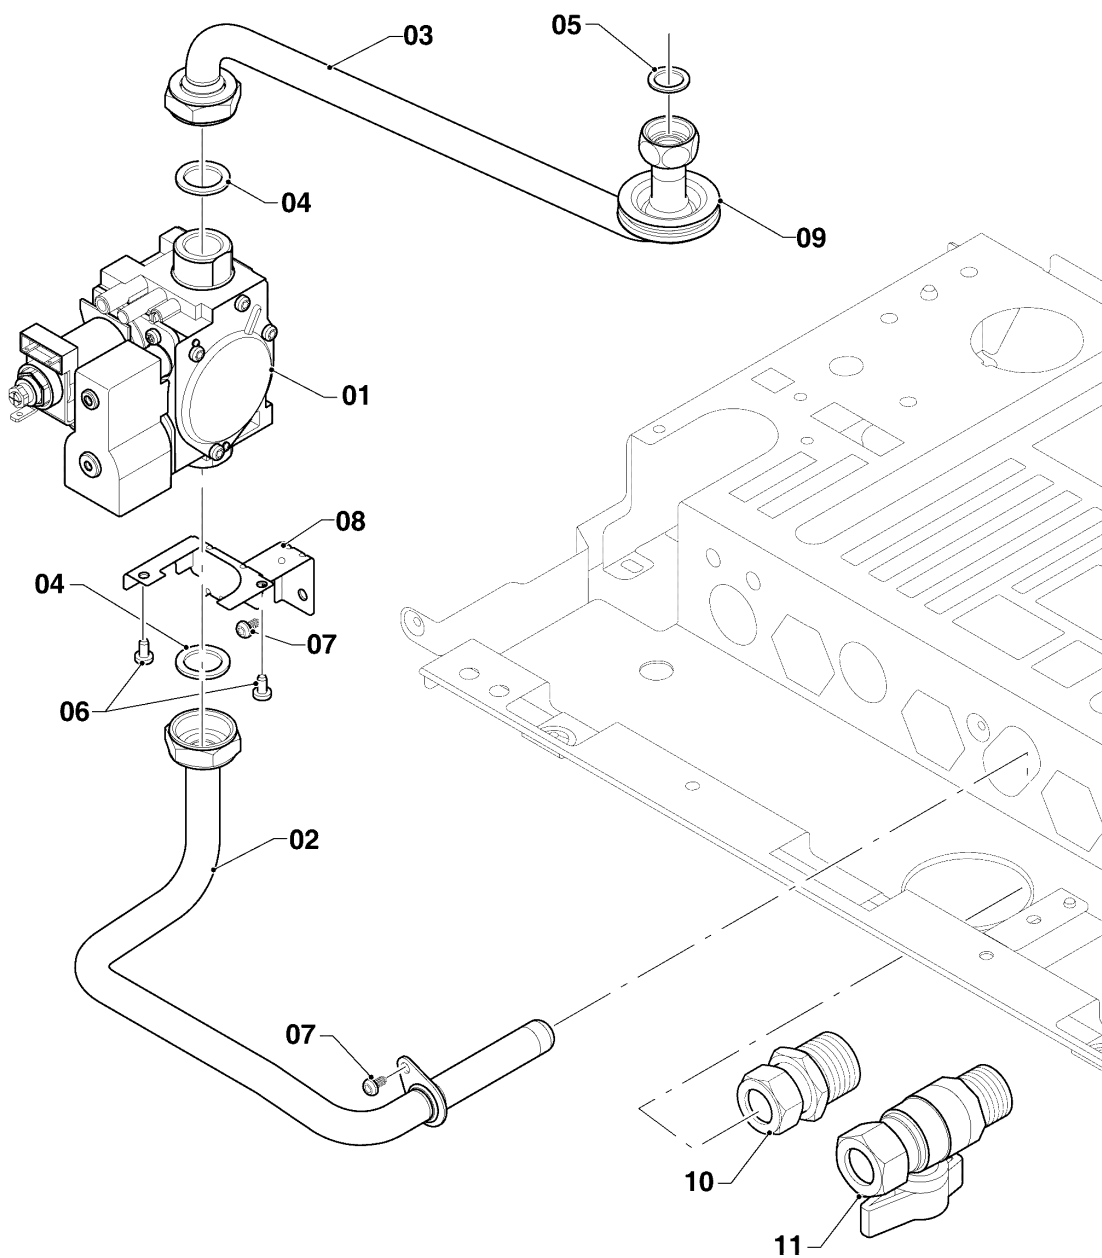

Газовые настенные котлы Atmo VU, VUW

VU 240/5-5

04 - Горелка

02 - 04 - 045.01

Газовые настенные котлы Atmo VU, VUW

VU 240/5-5

04 - Горелка

Поз.	Артикульный номер	Описание	Указание, замечание
01	0020039045	Группа камеры 24кВт	VU 240/5-5, с поз. 06
02	0020039051	Распределительная труба 24кВт природный газ	VU 240/5-5, природный газ Н, с поз. 03,07
03	981142	Уплотняющее кольцо (10 шт.)	
04	0020039057	Электрод	с поз. 07
05	0020039058	Теплоотражающий лист	VU 240/5-5
06	0020218970	Винт (10 шт.)	
07	0020136643	Винт (10 шт.)	
08	-	-	Не для этого аппарата
09	-	-	Не для этого аппарата

Газовые настенные котлы Atmo VU, VUW

VU 240/5-5

05 - Газовая арматура

02 - 05 - 032

Газовые настенные котлы Atmo VU, VUW

VU 240/5-5

05 - Газовая арматура

Поз.	Артикульный номер	Описание	Указание, замечание
01	0020200723	Газовый клапан	с поз. 04
02	0020200691	Газовая труба	с поз. 04,07
03	0020200707	Газовая труба	с поз. 04,05
04	981140	Уплотнение 3/4 (10 шт.)	
05	981142	Уплотняющее кольцо (10 шт.)	
06	108628	Винт (10 шт.)	
07	0020136643	Винт (10 шт.)	
08	0020200700	Держатель	с поз. 06,07
09	-	-	Не для этого аппарата
10	0020216971	Обжимное соединение	
11	-	-	Не для этого аппарата