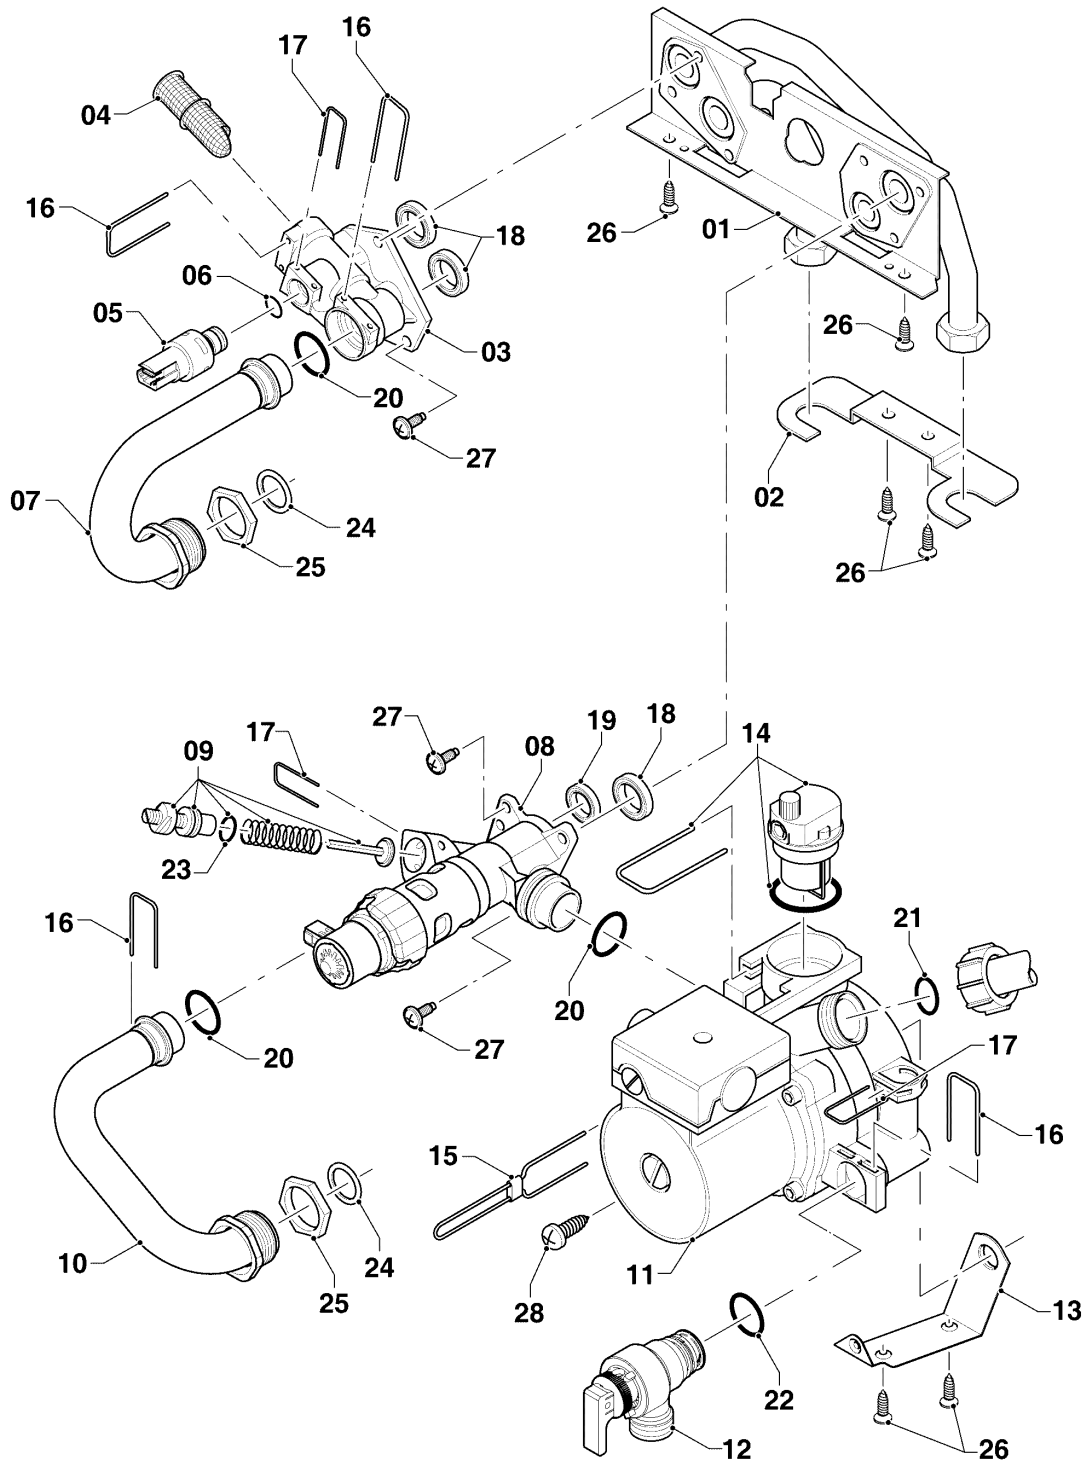

Газовые настенные котлы Atmo VU, VUW

VU 240/5-5

08a - Гидравлические части

02 - 08 - 223

Газовые настенные котлы Atmo VU, VUW

VU 240/5-5

08а - Гидравлические части

Поз.	Артикульный номер	Описание	Указание, замечание
01	0020046782	Гидроблок	с поз. 18,19,20,24,26,27
02	-	-	недоступно как запчасть
03	179031	Подключение, Подача (Пластмасса)	только для RU,UA,VE-RU, с поз. 06,16,17,18,20,27
03	0020140559	Подключение, Подача (Пластмасса)	только для SEE-INT, с поз. 06,16,17,18,20,27
04	179030	Сетка	с поз. 16,20
05	0020059717	Датчик, датчик давления воды	с поз. 06,17
06	178993	Уплотнительное кольцо(10 шт.)	
07	179033	Труба,	с поз. 20,24,25
08	0020132683	Приоритетный переключающий клапан, Смешение	только для RU,UA,VE-RU, с поз. 09,16,17,18,19,20,27
08	0020020015	Приоритетный переключающий клапан, пластмасса	только для SEE-INT, с поз. 09,16,17,18,19,20,27
09	178980	Байпас	с поз. 17
10	180999	Труба,	с поз. 20,24,25
11	0020213167	Насос	с поз. 13,14,16,17,20,21,22,26,28
12	178985	Предохранительный клапан 3 Бар	с поз. 16,22
13	178984	Держатель	с поз. 26,28
14	104521	Воздухоотводчик	
15	178981	Скоба	
16	178992	Скоба (10 шт.)	
17	0020107694	Скоба (5 шт.)	
18	193535	Прокладка, Тип-С (10 Шт.)	
19	178969	Прокладка, Тип-С (10 Шт.)	
20	193537	Уплотнительное кольцо (10 шт.)	
21	193539	Уплотнительное кольцо (10 шт.)	
22	178986	Уплотнительное кольцо (10 шт.)	
23	981165	Уплотнительное кольцо (10 шт.)	