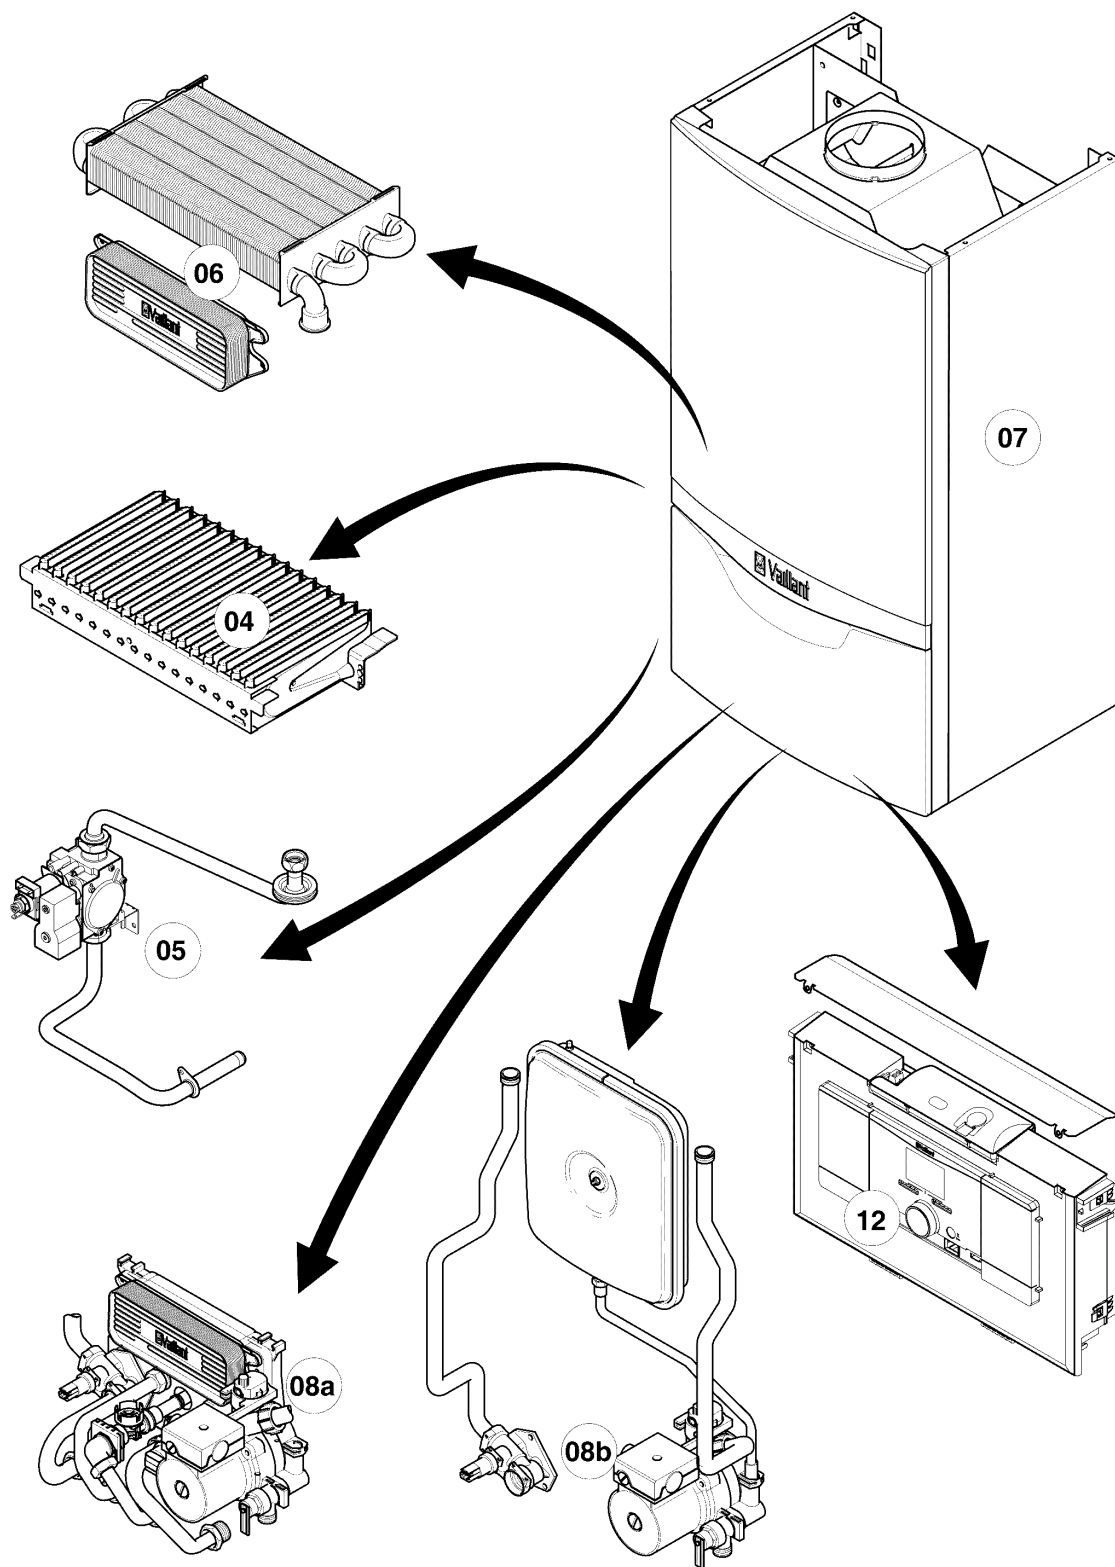

Газовые настенные котлы Atmo VU, VUW

VU 240/5-5

Обзор группы узлов

02 - 00 - 135

Газовые настенные котлы Atmo VU, VUW

VU 240/5-5

Обзор группы узлов

Поз.	Группа узлов
04	Горелка
05	Газовая арматура
06	Теплообменник
07	Детали облицовки
08a	Гидравлические части
08b	Гидравлические части
12	Блок электроники