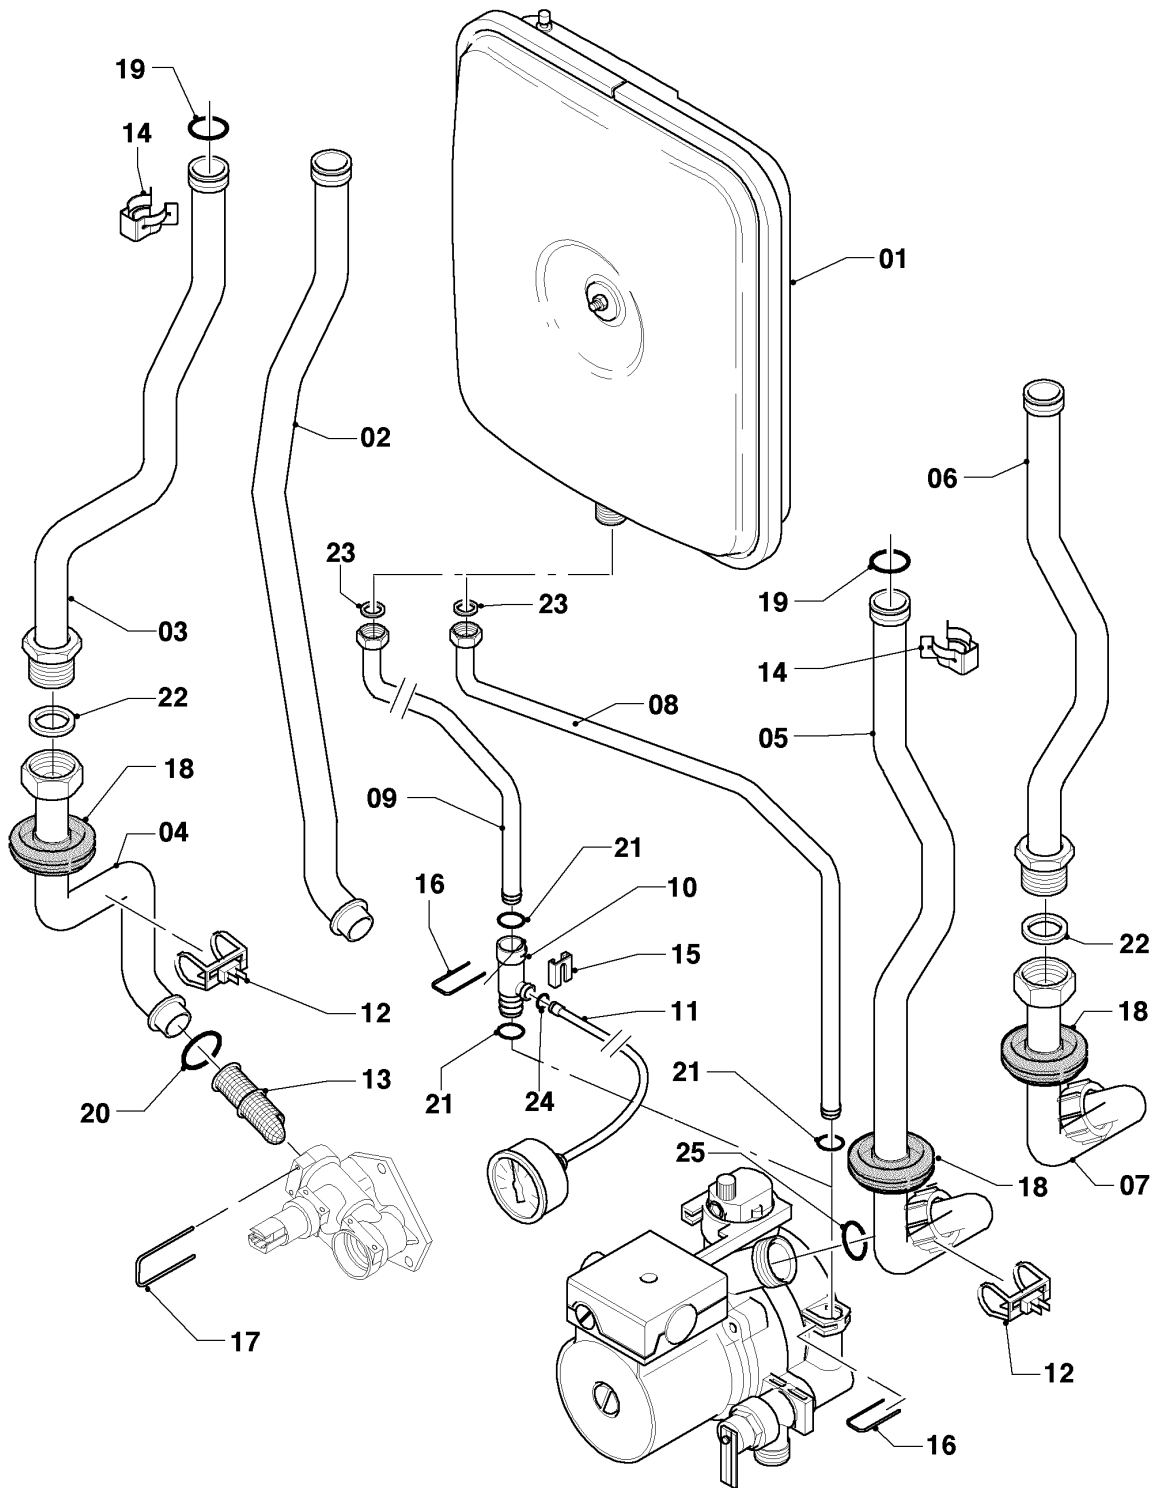

Газовые настенные котлы Atmo VU, VUW

VU 240/5-5

08b - Гидравлические части

02 - 08 - 142.01

Газовые настенные котлы Atmo VU, VUW

VU 240/5-5

08b - Гидравлические части

Поз.	Артикульный номер	Описание	Указание, замечание
01	181057	Расширительный бак 10 л.	
02	0020041917	Труба, первичный теплообменник, левая, 24 кВт атмо	VU 240/5-5, с поз. 14,17,19,20
03	-	-	Не для этого аппарата
04	-	-	Не для этого аппарата
05	0020041925	Труба, первичный теплообменник, правая, 24 кВт атмо	VU 240/5-5, с поз. 14,19,25
06	-	-	Не для этого аппарата
07	-	-	Не для этого аппарата
08	0020041914	Труба, расширит. Бак, длинная	только для TR, с поз. 16,21,23
09	0020041915	Труба, расширит. Бак, короткая	не для TR, с поз. 16,21,23
10	0020023812	Адаптер, манометр 10/10	не для TR, с поз. 15,16,21,24
11	101271	Манометр	не для TR, с поз. 15,24
12	0020068120	Датчик (NTC 19 мм)	
13	179030	Сетка	с поз. 17,20
14	219621	Клеммный зажим, первичный теплообменник(10 шт.)	
15	0020107709	Держатель	не для TR
16	0020107694	Скоба (5 шт.)	
17	178992	Скоба (10 шт.)	
18	-	-	Не для этого аппарата
19	981151	Уплотнительное кольцо (10 шт.)	
20	193537	Уплотнительное кольцо (10 шт.)	
21	178993	Уплотнительное кольцо(10 шт.)	
22	-	-	Не для этого аппарата
23	981149	Уплотняющее кольцо (10 шт.)	
24	981155	Уплотнительное кольцо (10 шт.)	не для TR