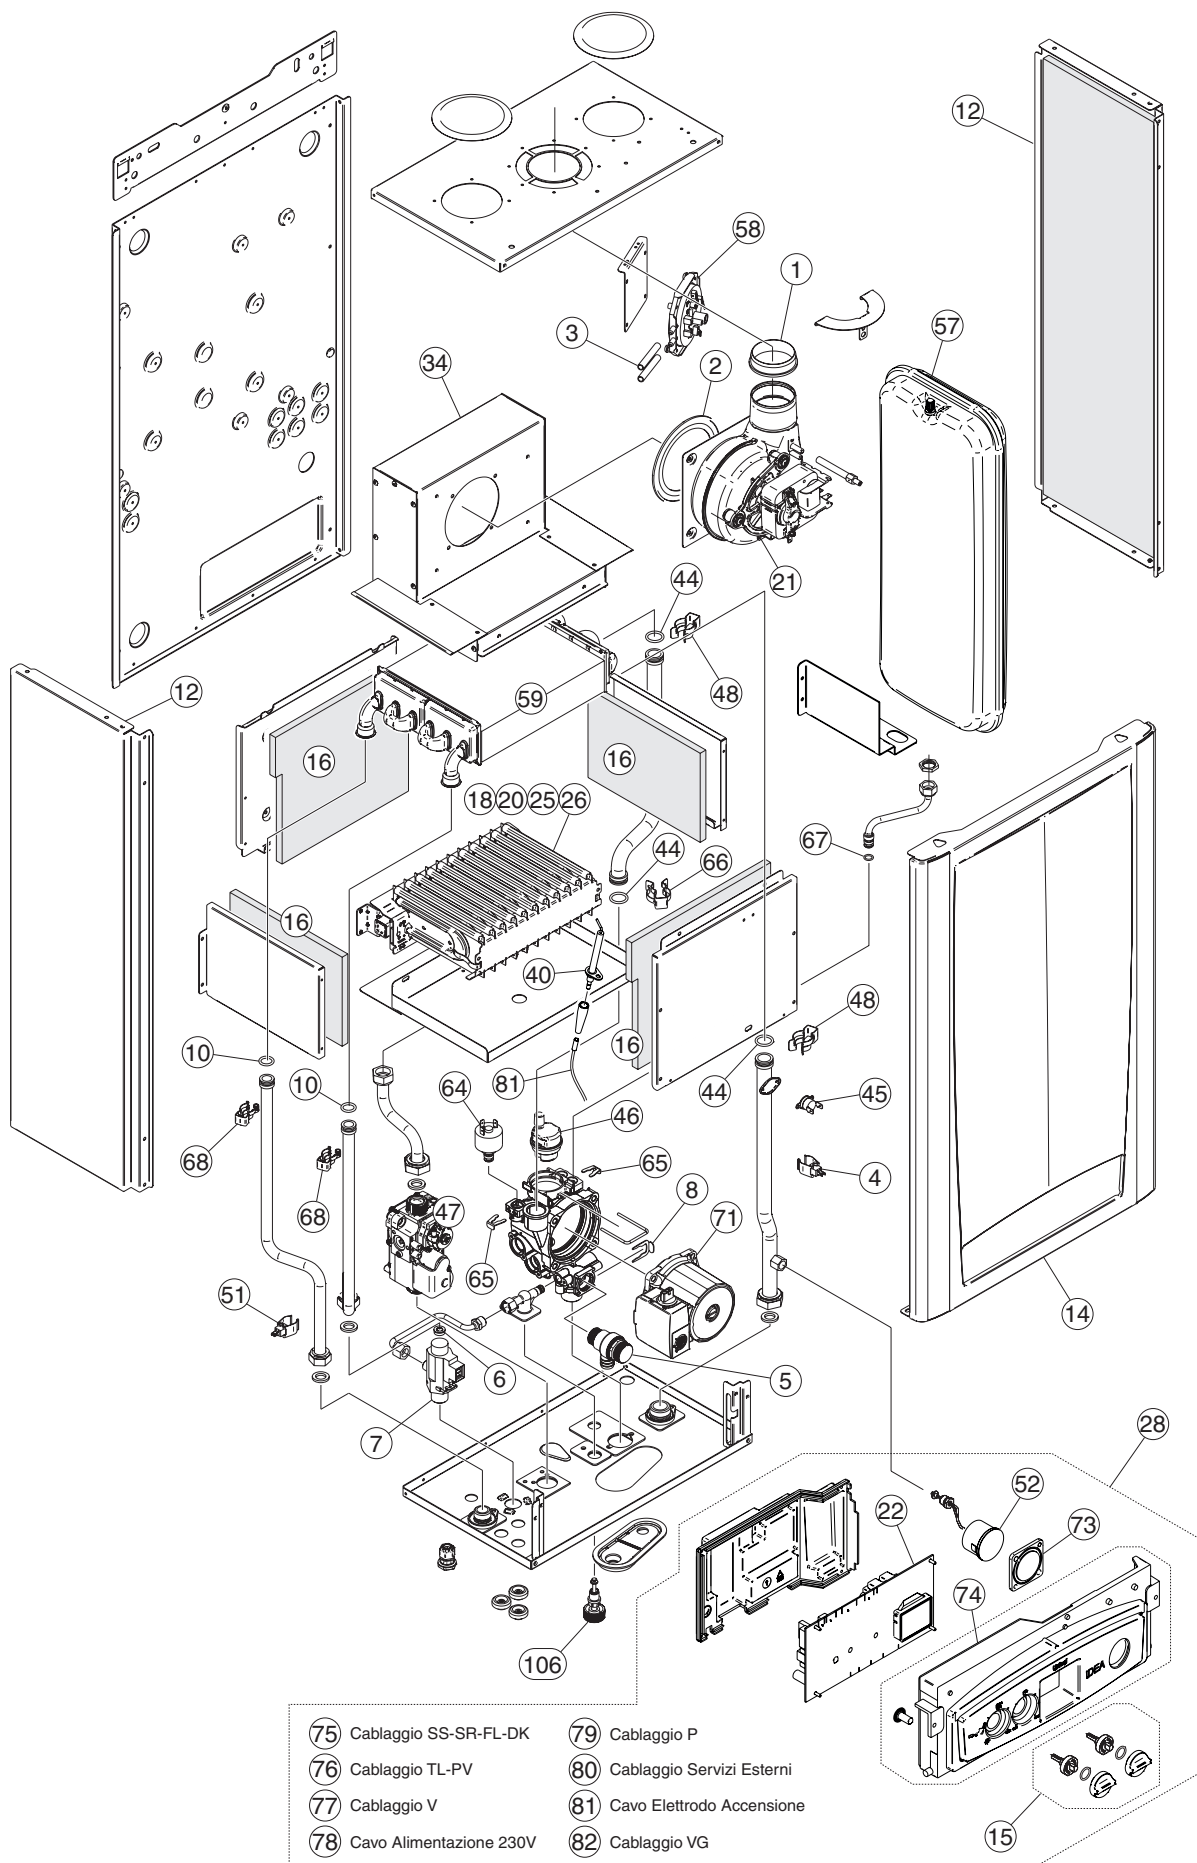

Unical[®]

!DEA

**CATALOGO RICAMBI
SPARE PARTS CATALOGUE
КАТАЛОГ ЗАПАСНЫХ ЧАСТЕЙ**

!IDEA CS 18 - !IDEA CS 24

!IDEA CS 28

- | | | | |
|----|-------------------------|----|---------------------------|
| 75 | Cablaggio SS-SR-FL-DK | 79 | Cablaggio P |
| 76 | Cablaggio TL-PV | 80 | Cablaggio Servizi Esterni |
| 77 | Cablaggio V | 81 | Cavo Elettrodo Accensione |
| 78 | Cavo Alimentazione 230V | 82 | Cablaggio VG |