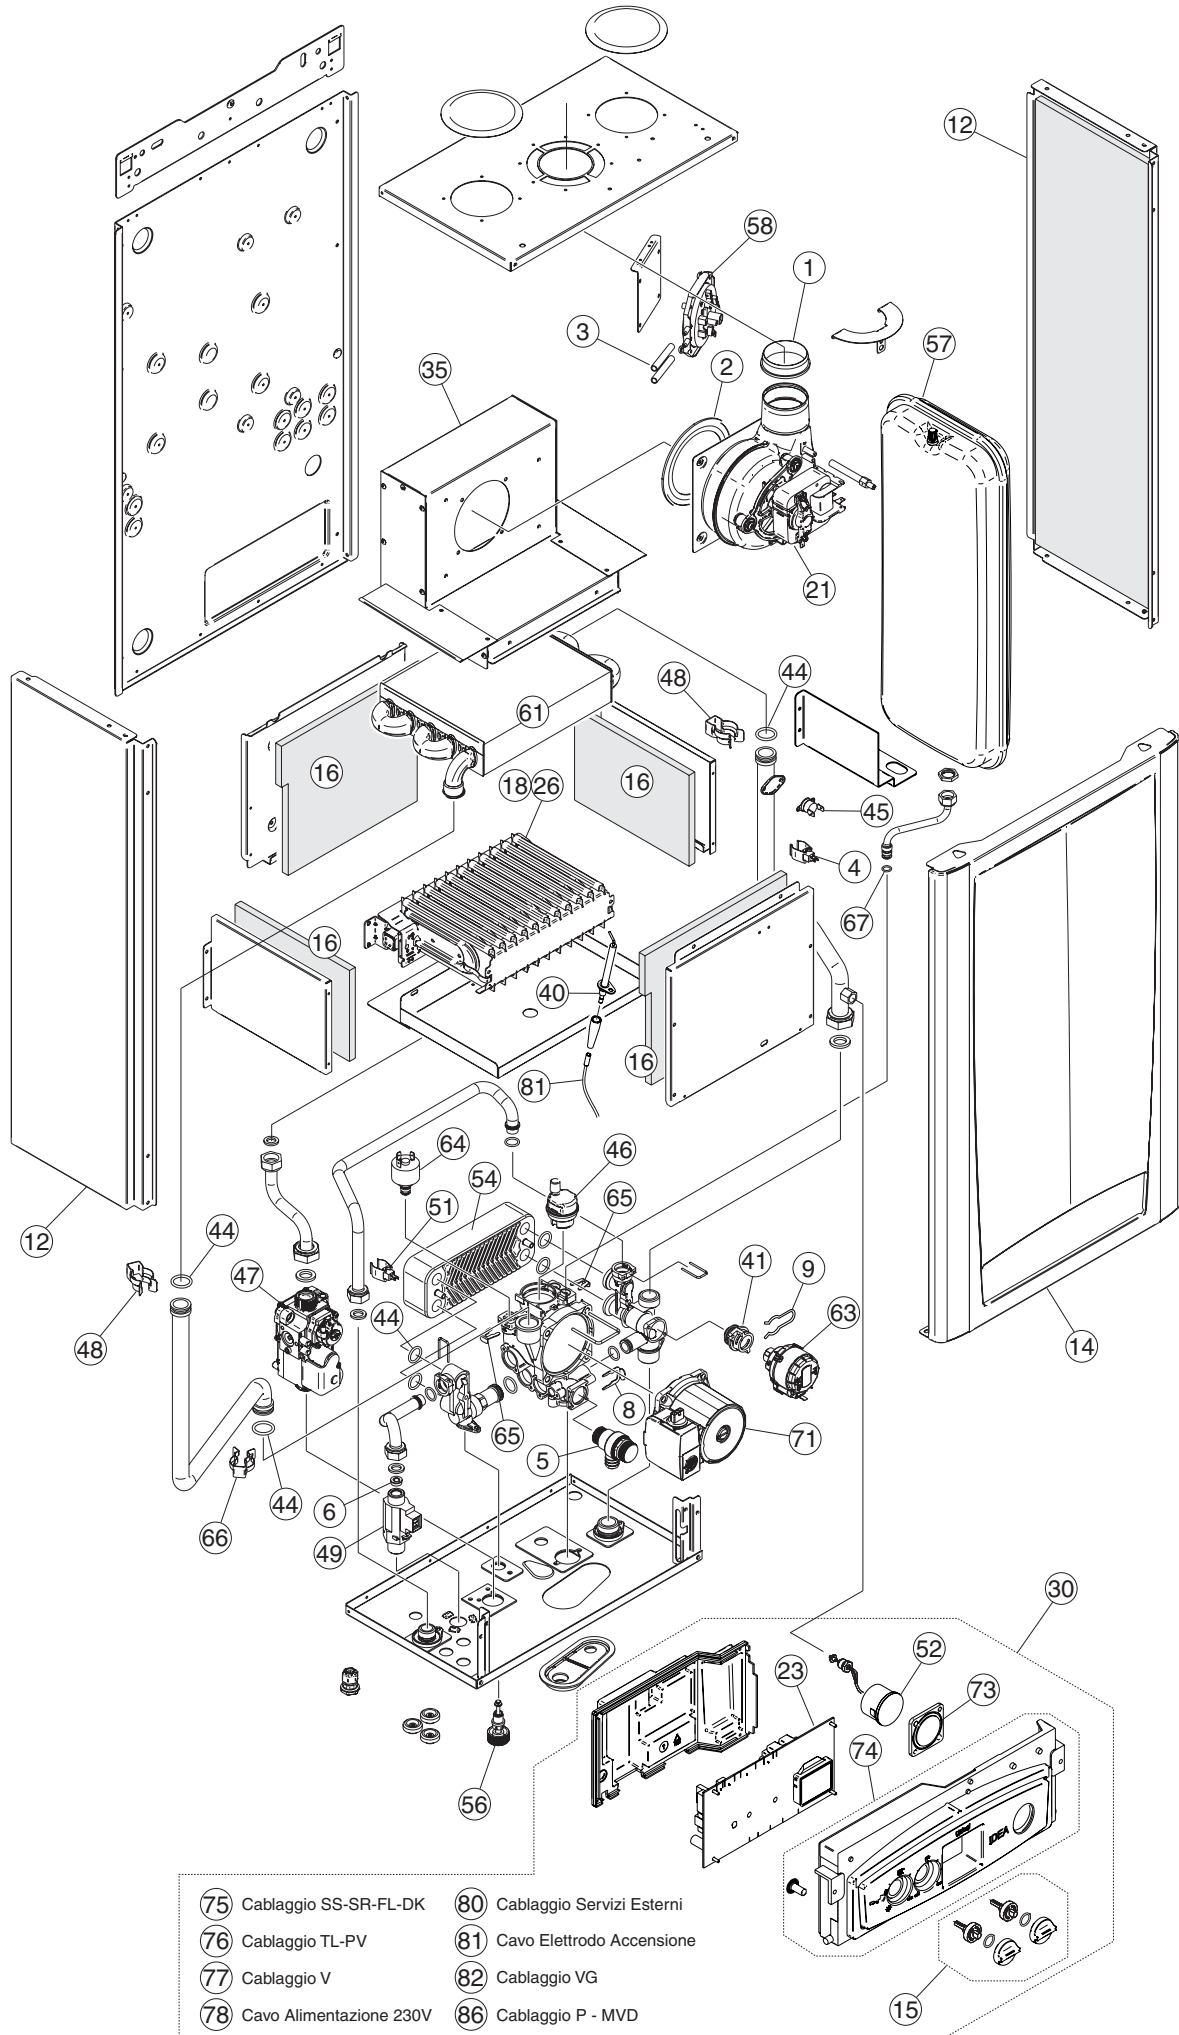

!IDEA CS 24 plus

75	Cablaggio SS-SR-FL-DK	80	Cablaggio Servizi Esterni
76	Cablaggio TL-PV	81	Cavo Elettrodo Accensione
77	Cablaggio V	82	Cablaggio VG
78	Cavo Alimentazione 230V	86	Cablaggio P - MVD