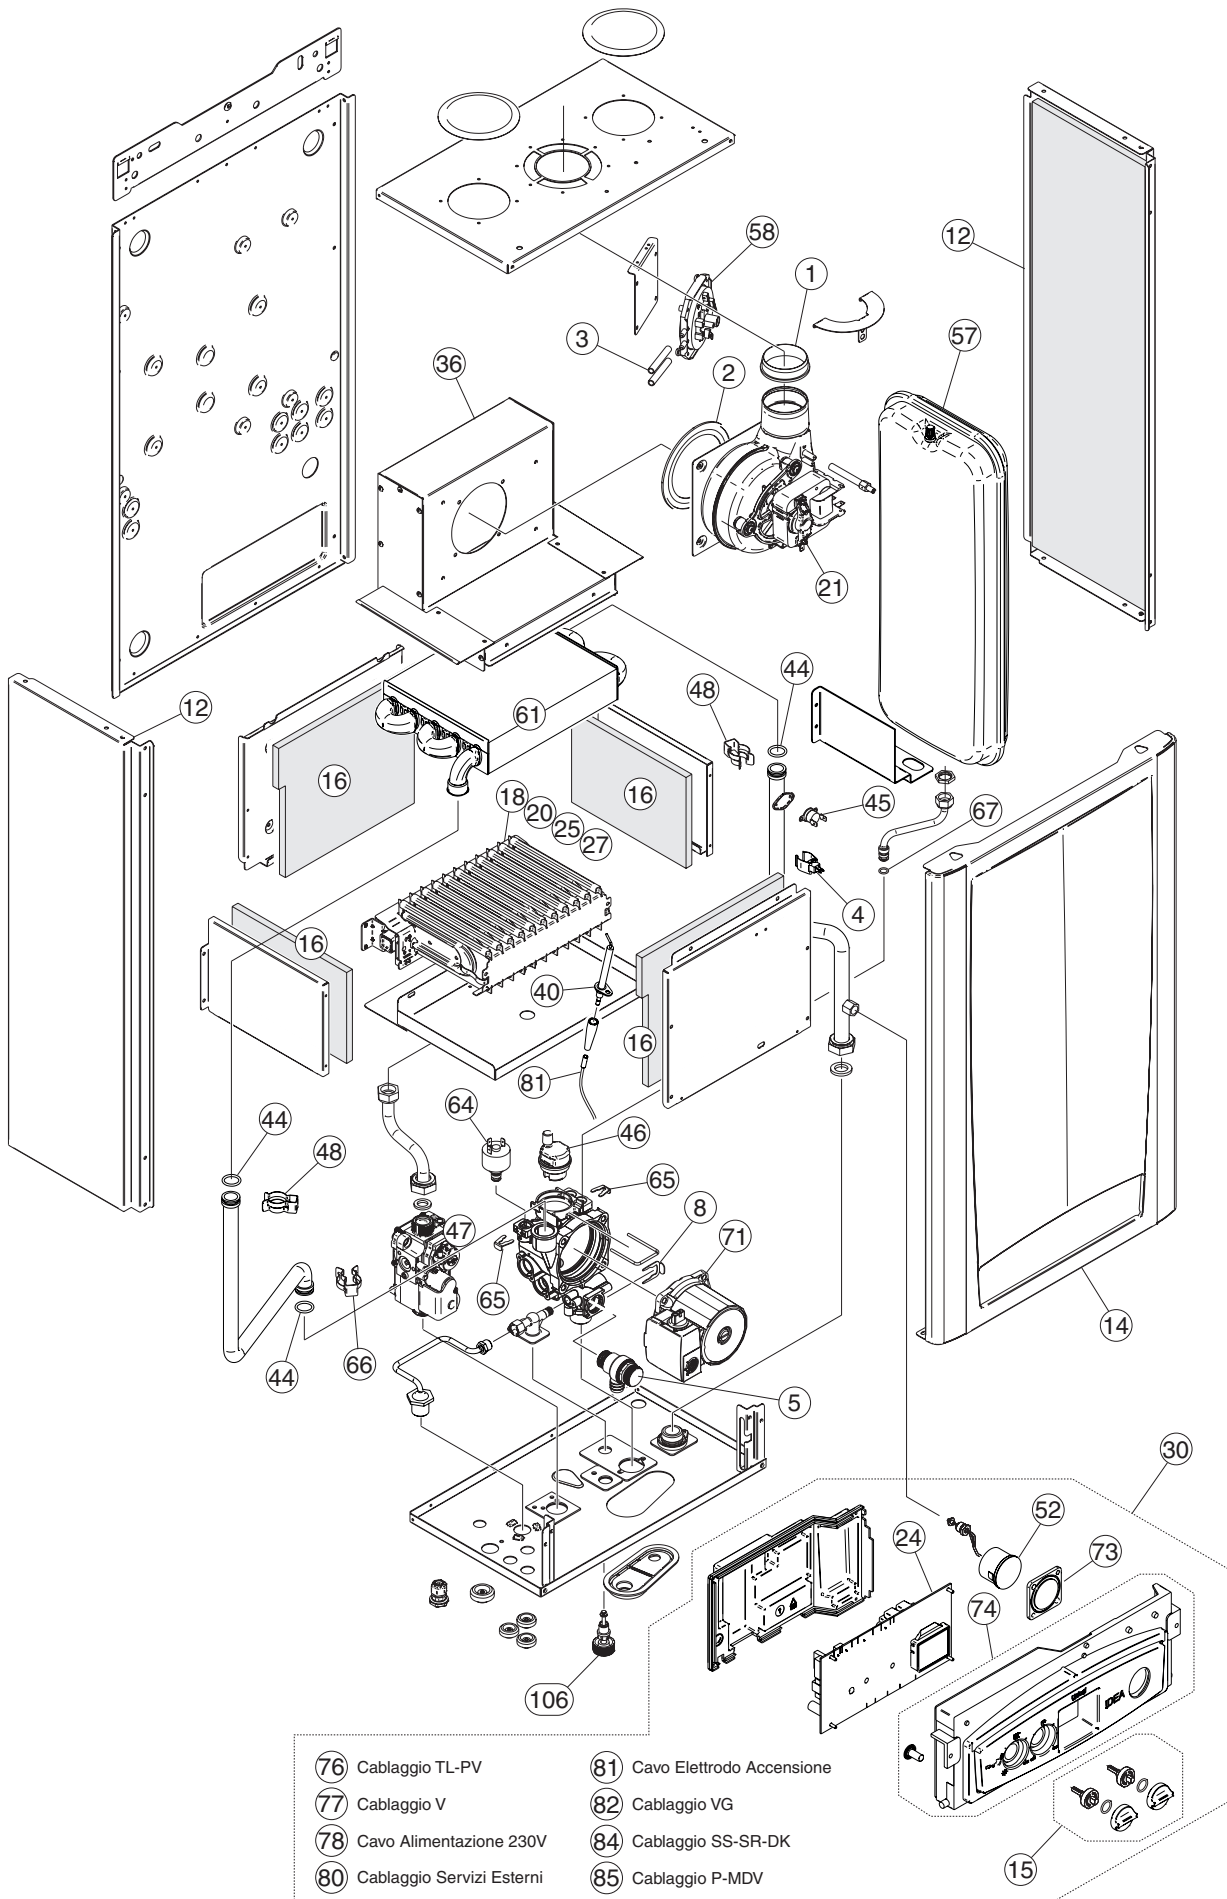

!DEA RS 18 - !DEA RS 24