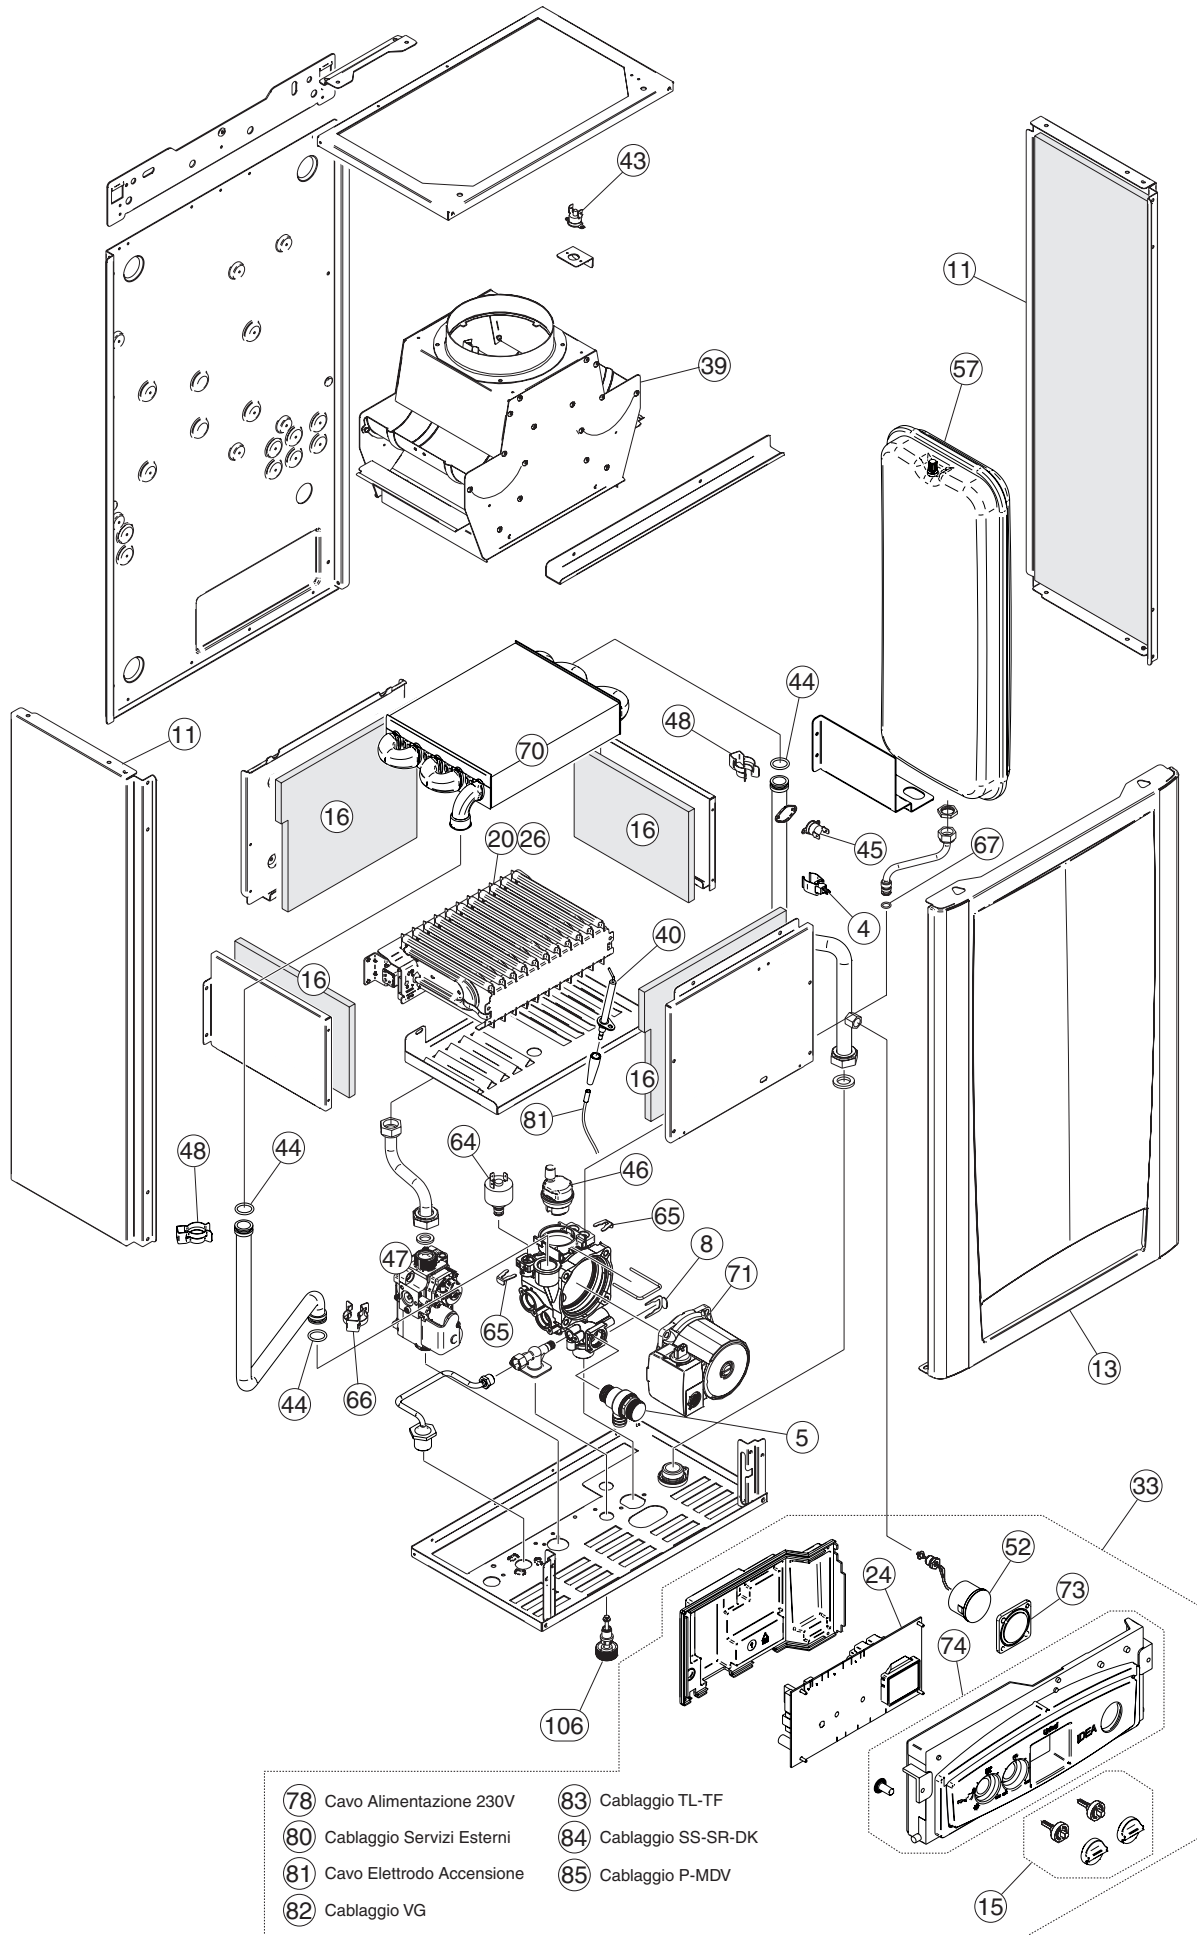

!IDEA AR 23

ELENCO PARTI DI RICAMBIO

Pos.	Codice	Descrizione
1	95000015	GUARNIZIONE MANICOTTO VENTILATORE FAN BUSH ADAPTER ПРОКЛАДКА ВТУЛКИ ВЕНТИЛЯТОРА
2	95000016	GUARNIZIONE VENTILATORE FAN GASKET ПРОКЛАДКА ВЕНТИЛЯТОРА
3	95000017	TUBO SILICONE 4x8 SILICO PIPE 4x8 СИЛИКОНОВАЯ ТРУБКА
4	95000021	SENSORE A CONTATTO 3/4" 10K CONSTACT TEMPERATURE SENSOR 10 Kohm 3/4" КОНТАКТНЫЙ ТЕМПЕРАТУРНЫЙ ДАТЧИК 10 кОм 3/4"
5	95000684	VALVOLA DI SICUREZZA 3 BAR SAFETY VALVE 3 BAR ПРЕДОХРАНИТЕЛЬНЫЙ КЛАПАН НА 3 БАРА
6	95261075	REGOLATORE FLUSSO LT.12 ROSSO FLOW RATE LIMITER 12 LT - Red colour ОГРАНИЧИТЕЛЬ ПРОТОКА 12 л/мин. - красного цвета
7	95263789	FLUSSOSTATO SANITARIO (con attacco per carico) DHW FLOW SWITCH (x CS & AC version - Not x PLUS vers.) РЕЛЕ ПРОТОКА КОНТУРА ГВС (для версии котла CS и AC, не для версии PLUS верс.)
8	95000691	MOLLETA VALVOLA SICUREZZA SAFETY VALVE RETAINING CLIP ФИКСИРУЮЩАЯ КЛИПСА ПРЕДОХРАНИТЕЛЬНОГО КЛАПАНА
9	95000694	MOLLA BLOCCAGGIO MOTORE 3VIE 3 WAY VALVE ACTUATOR RETAINING CLIP ФИКСИРУЮЩАЯ КЛИПСА МОТОРА 3-Х ХОДОВОГО КЛАПАНА
10	95000697	OR 3056 2,62X13,95 (10 pz/conf.) OR 3056 2,62X13,95 (10 pcs/box) ПРОКЛАДКА OR 3056 2,62X13,95 (10 шт./коробка)
11	95000939	FIANCO DX-SX (Versione A) CASING SIDE PANEL x A version БОКОВАЯ ПАНЕЛЬ ОБШИВКИ ПРАВАЯ/ЛЕВАЯ (откр. камера сгорания)
12	95000940	FIANCO DX-SX (Versione S) CASING SIDE PANEL x S version БОКОВАЯ ПАНЕЛЬ ОБШИВКИ ПРАВАЯ/ЛЕВАЯ (закр. камера сгорания)
13	95000941	FRONTALE !DEA (Versione A) CASING FRONT PANEL x A version ФРОНТАЛЬНАЯ ПАНЕЛЬ ОБШИВКИ (откр. камера сгорания)
14	95000942	MANTELLINO !DEA (Versione S) CASING FRONT PANEL x S version ФРОНТАЛЬНАЯ ПАНЕЛЬ ОБШИВКИ (закр. камера сгорания)
15	95000943	KIT MANOPOLE + ADATTATORI KIT KNOBS + ADAPTERS КОМПЛЕКТ РУКОЯТОК И АДАПТЕРОВ
16	95000944	TERMOISOLANTI C.C. 18>24 KW C.C. INSULATION PANELS x 18 & 24 kW ТЕПЛОИЗОЛЯЦИЯ для 18 и 24 кВт