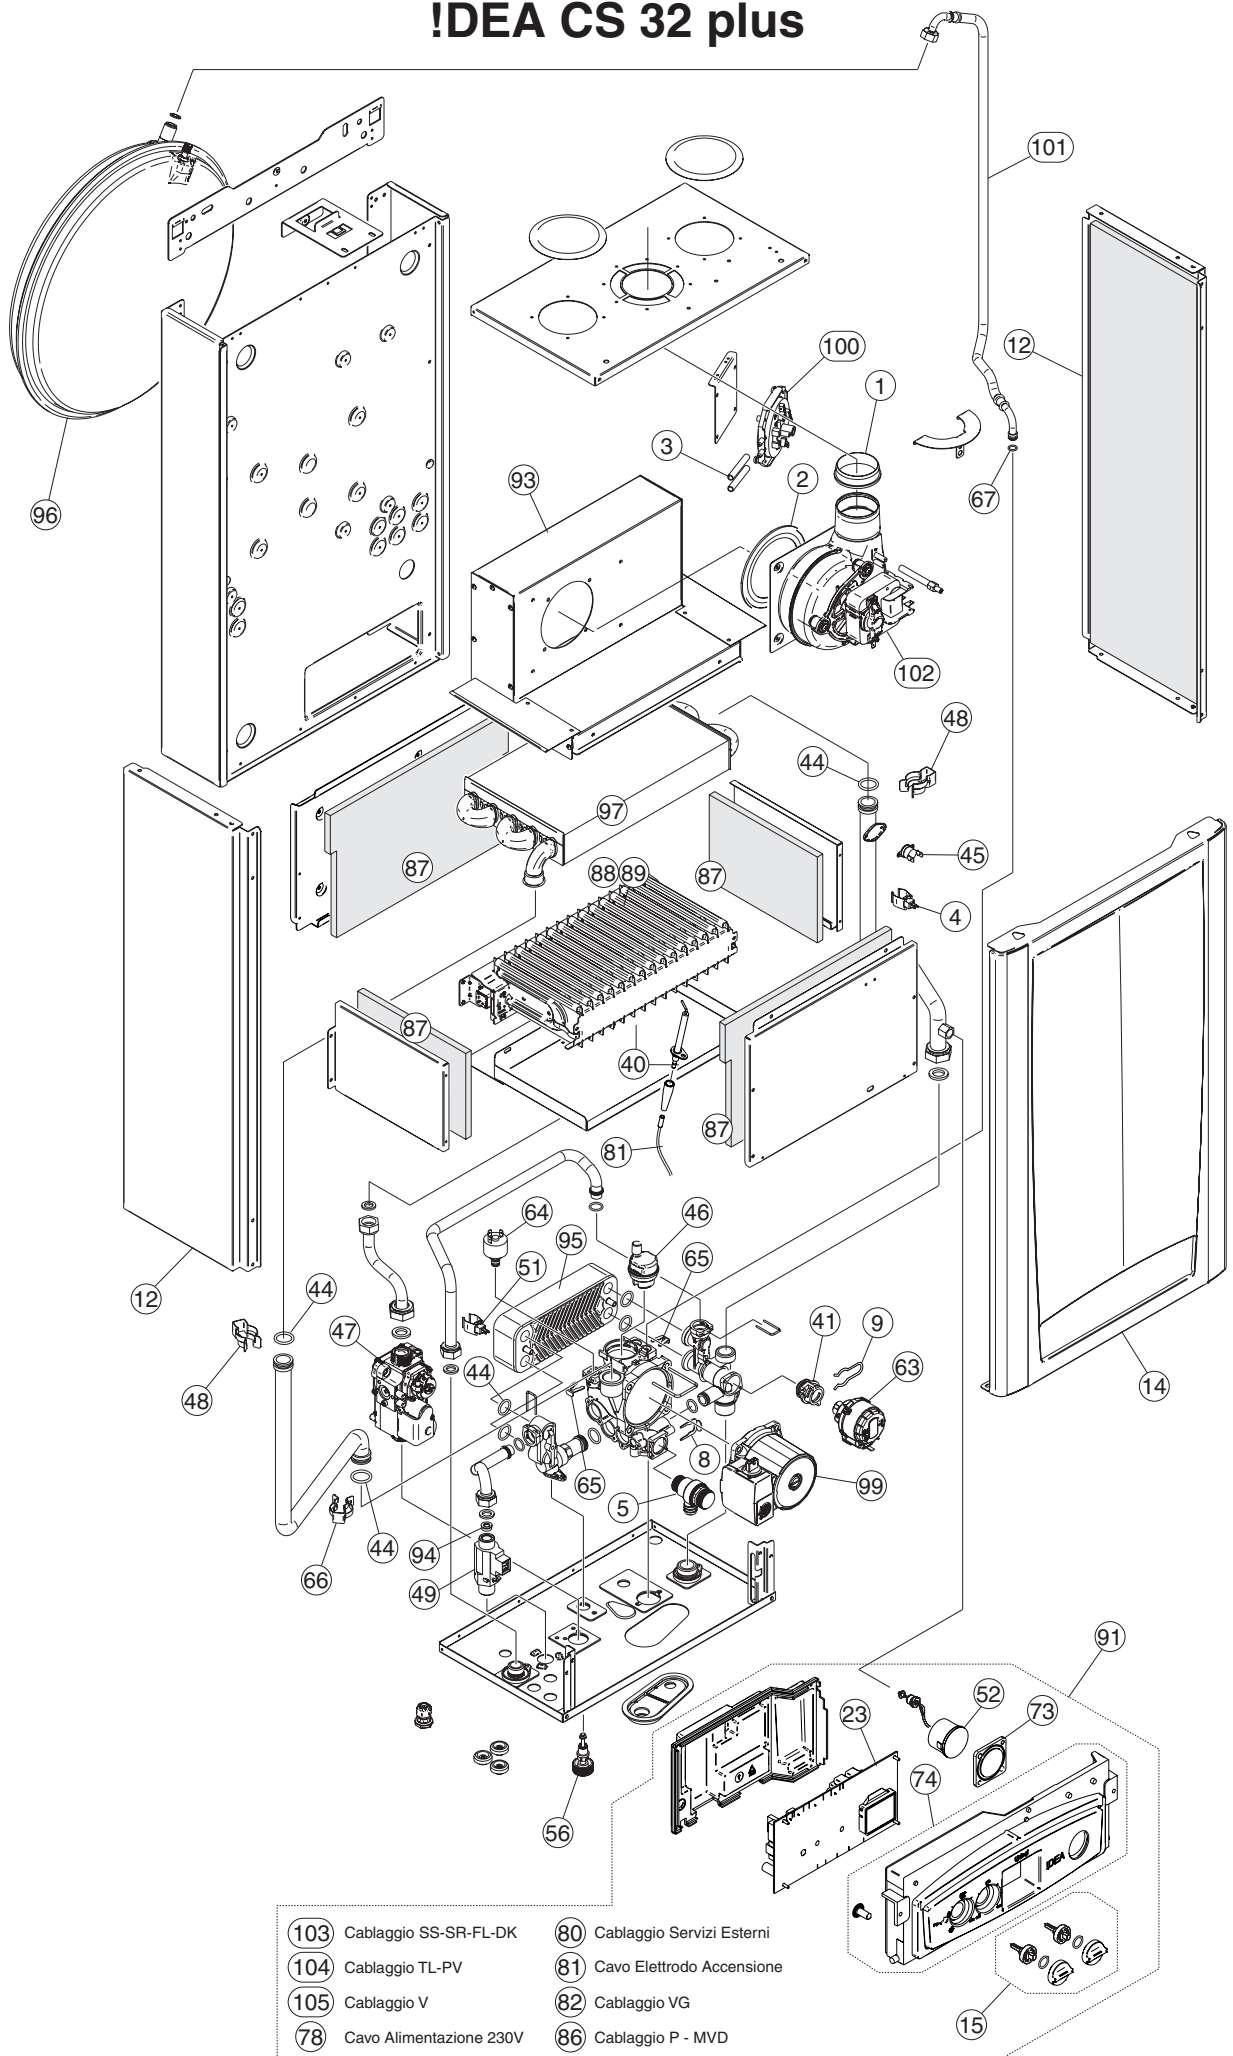

!IDEA CS 32 plus