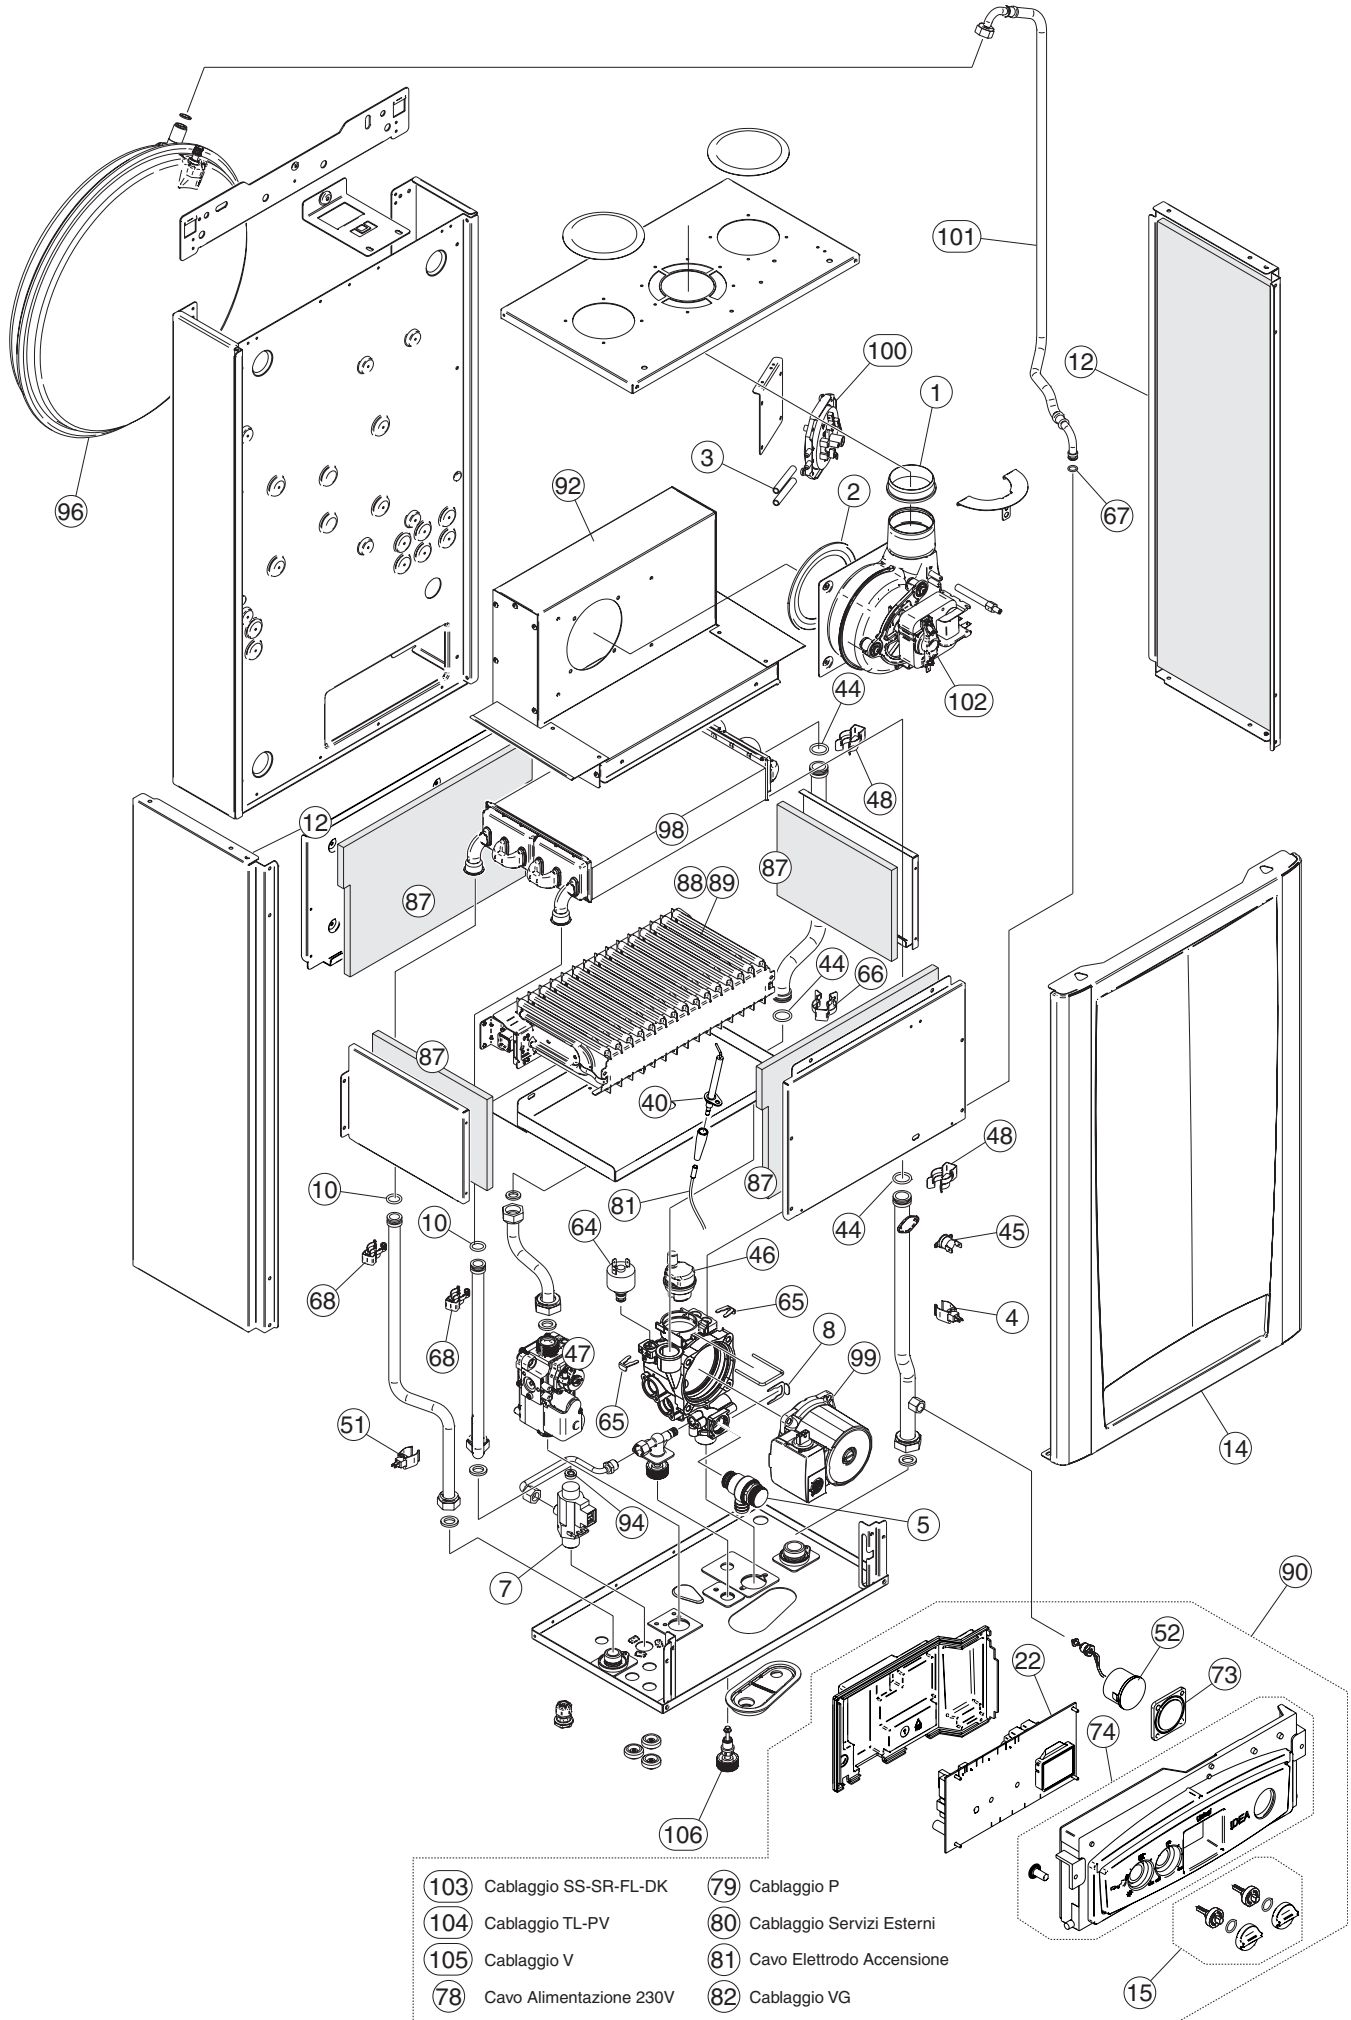

!IDEA CS 32

103	Cablaggio SS-SR-FL-DK	79	Cablaggio P
104	Cablaggio TL-PV	80	Cablaggio Servizi Esterni
105	Cablaggio V	81	Cavo Elettrodo Accensione
78	Cavo Alimentazione 230V	82	Cablaggio VG