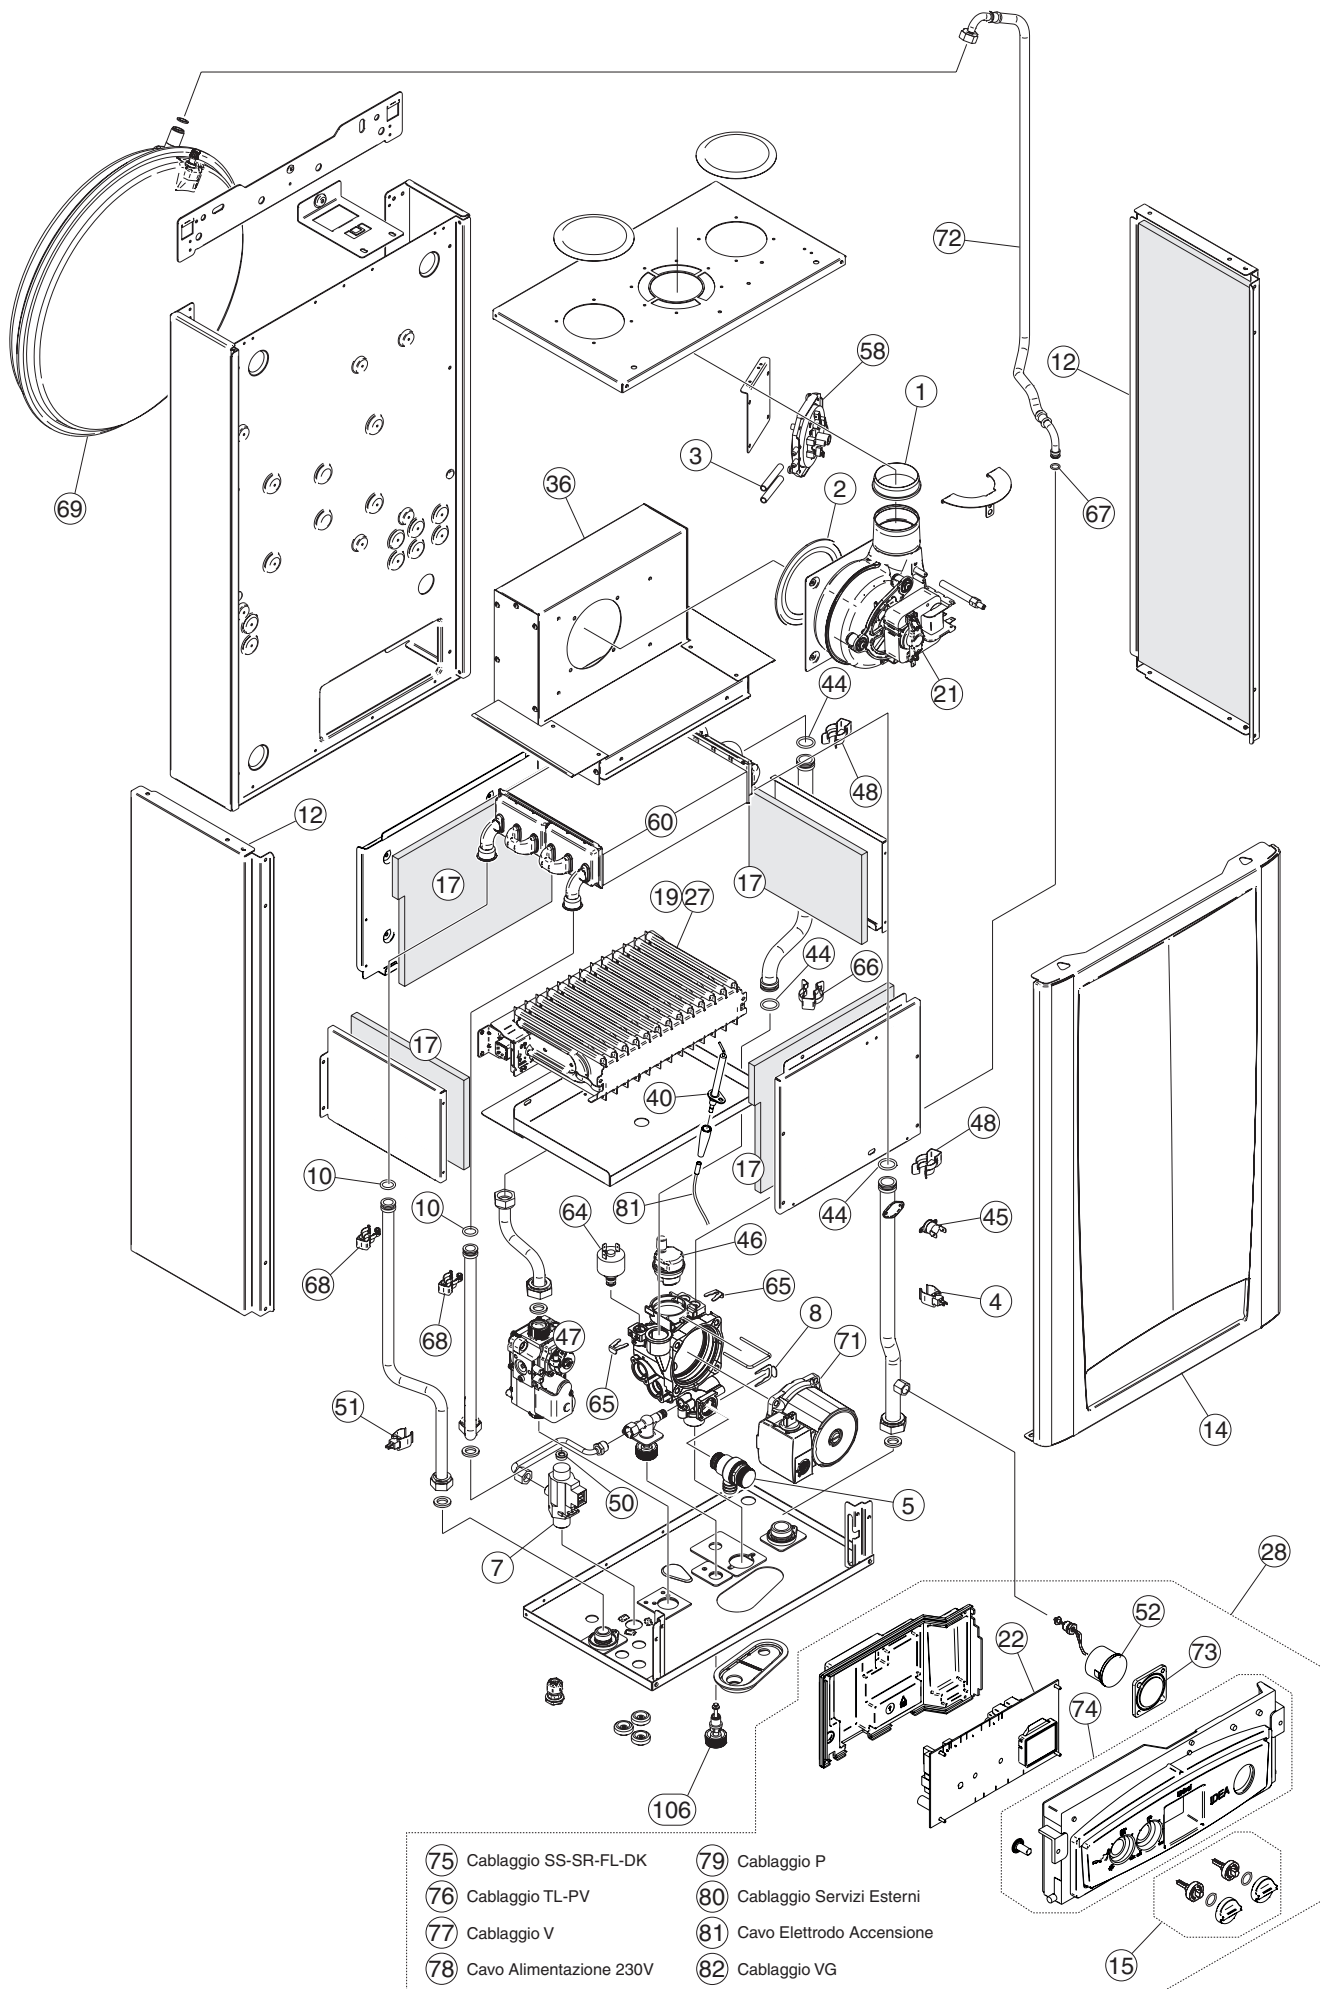

Unical[®]

!DEA

**CATALOGO RICAMBI
SPARE PARTS CATALOGUE
КАТАЛОГ ЗАПАСНЫХ ЧАСТЕЙ**

!IDEA CS 18 - !IDEA CS 24

!IDEA CS 28

- | | | | |
|----|-------------------------|----|---------------------------|
| 75 | Cablaggio SS-SR-FL-DK | 79 | Cablaggio P |
| 76 | Cablaggio TL-PV | 80 | Cablaggio Servizi Esterni |
| 77 | Cablaggio V | 81 | Cavo Elettrodo Accensione |
| 78 | Cavo Alimentazione 230V | 82 | Cablaggio VG |