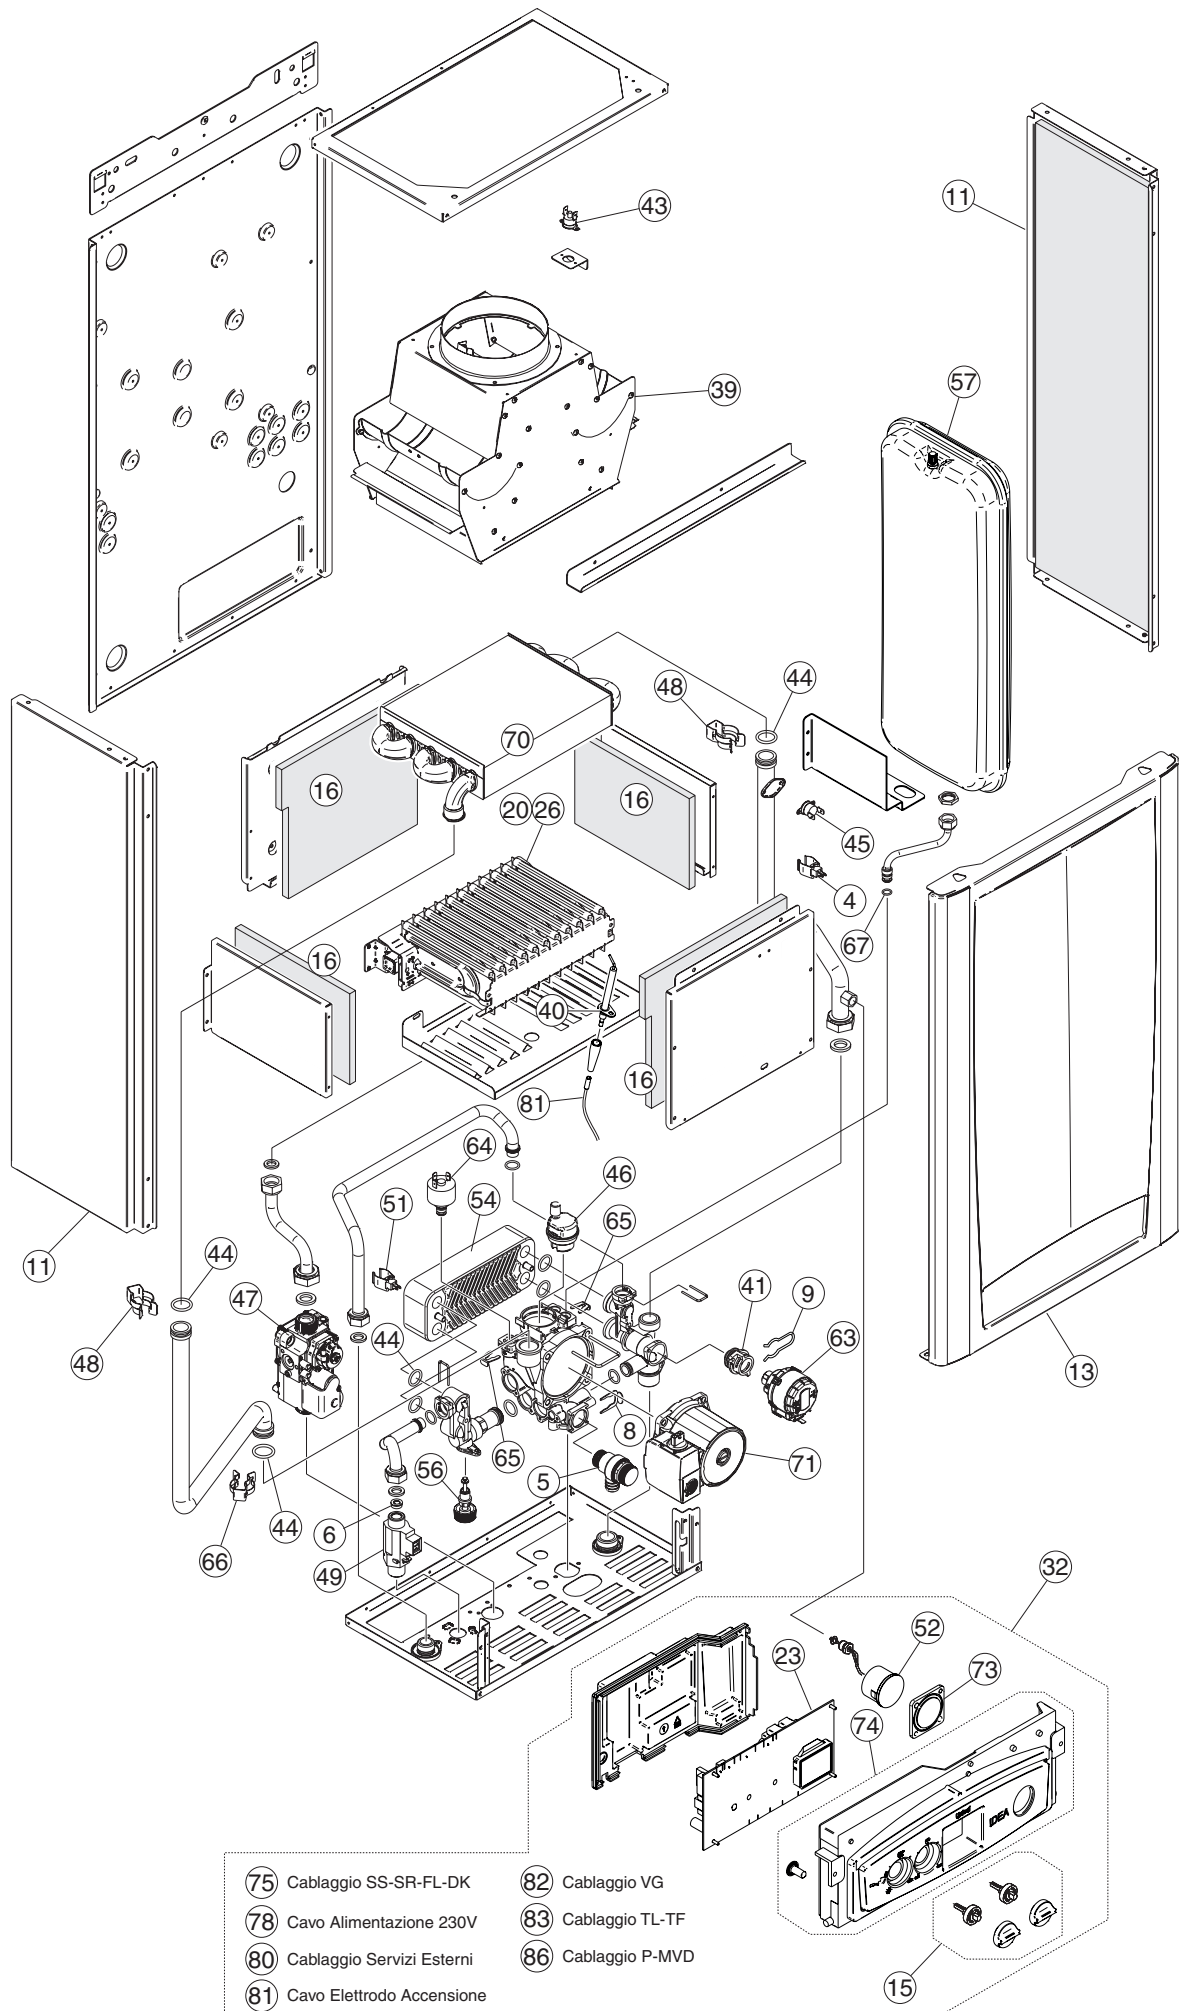

!IDEA AC 23 plus

(75) Cablaggio SS-SR-FL-DK	(82) Cablaggio VG
(78) Cavo Alimentazione 230V	(83) Cablaggio TL-TF
(80) Cablaggio Servizi Esterni	(86) Cablaggio P-MVD
(81) Cavo Elettrodo Accensione