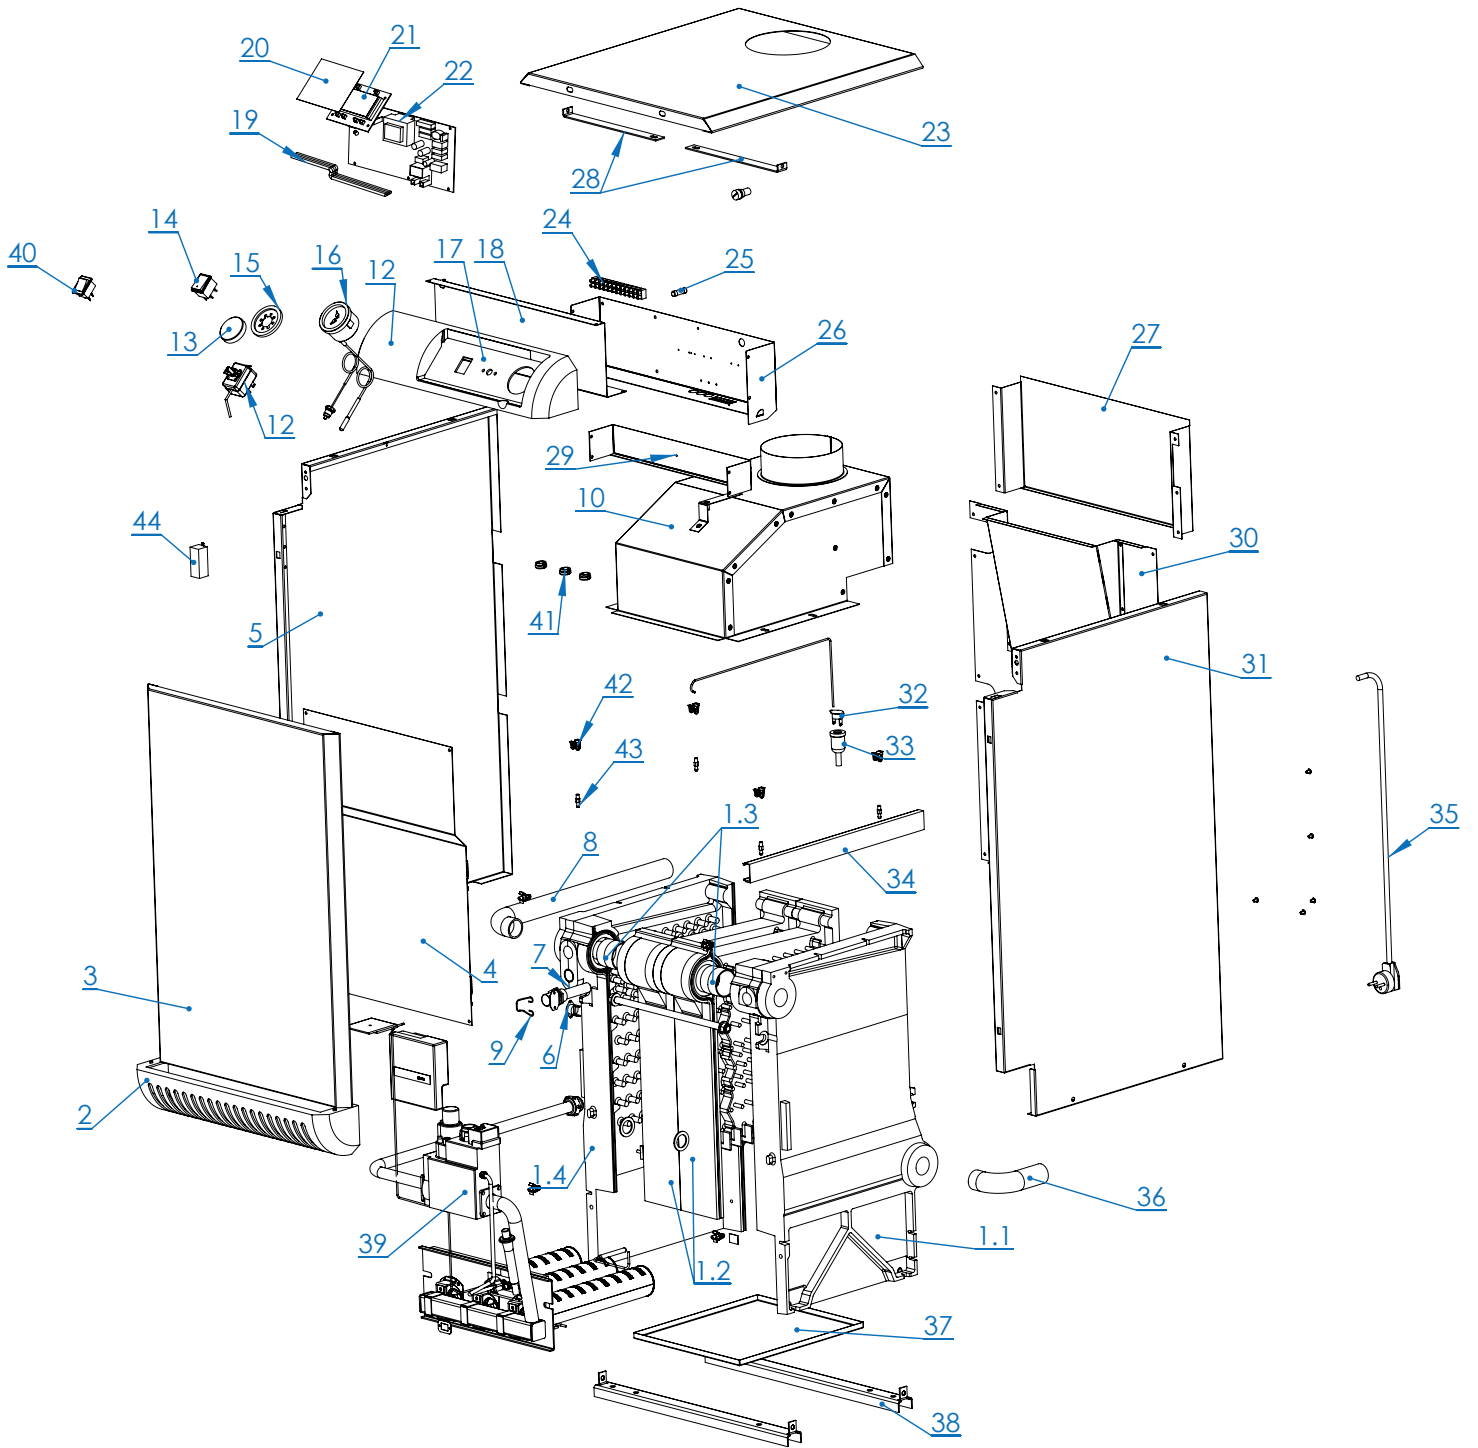

ION, PIEZO, EKO, IONPLUS, DUE, ELETRONE, CONSTANT