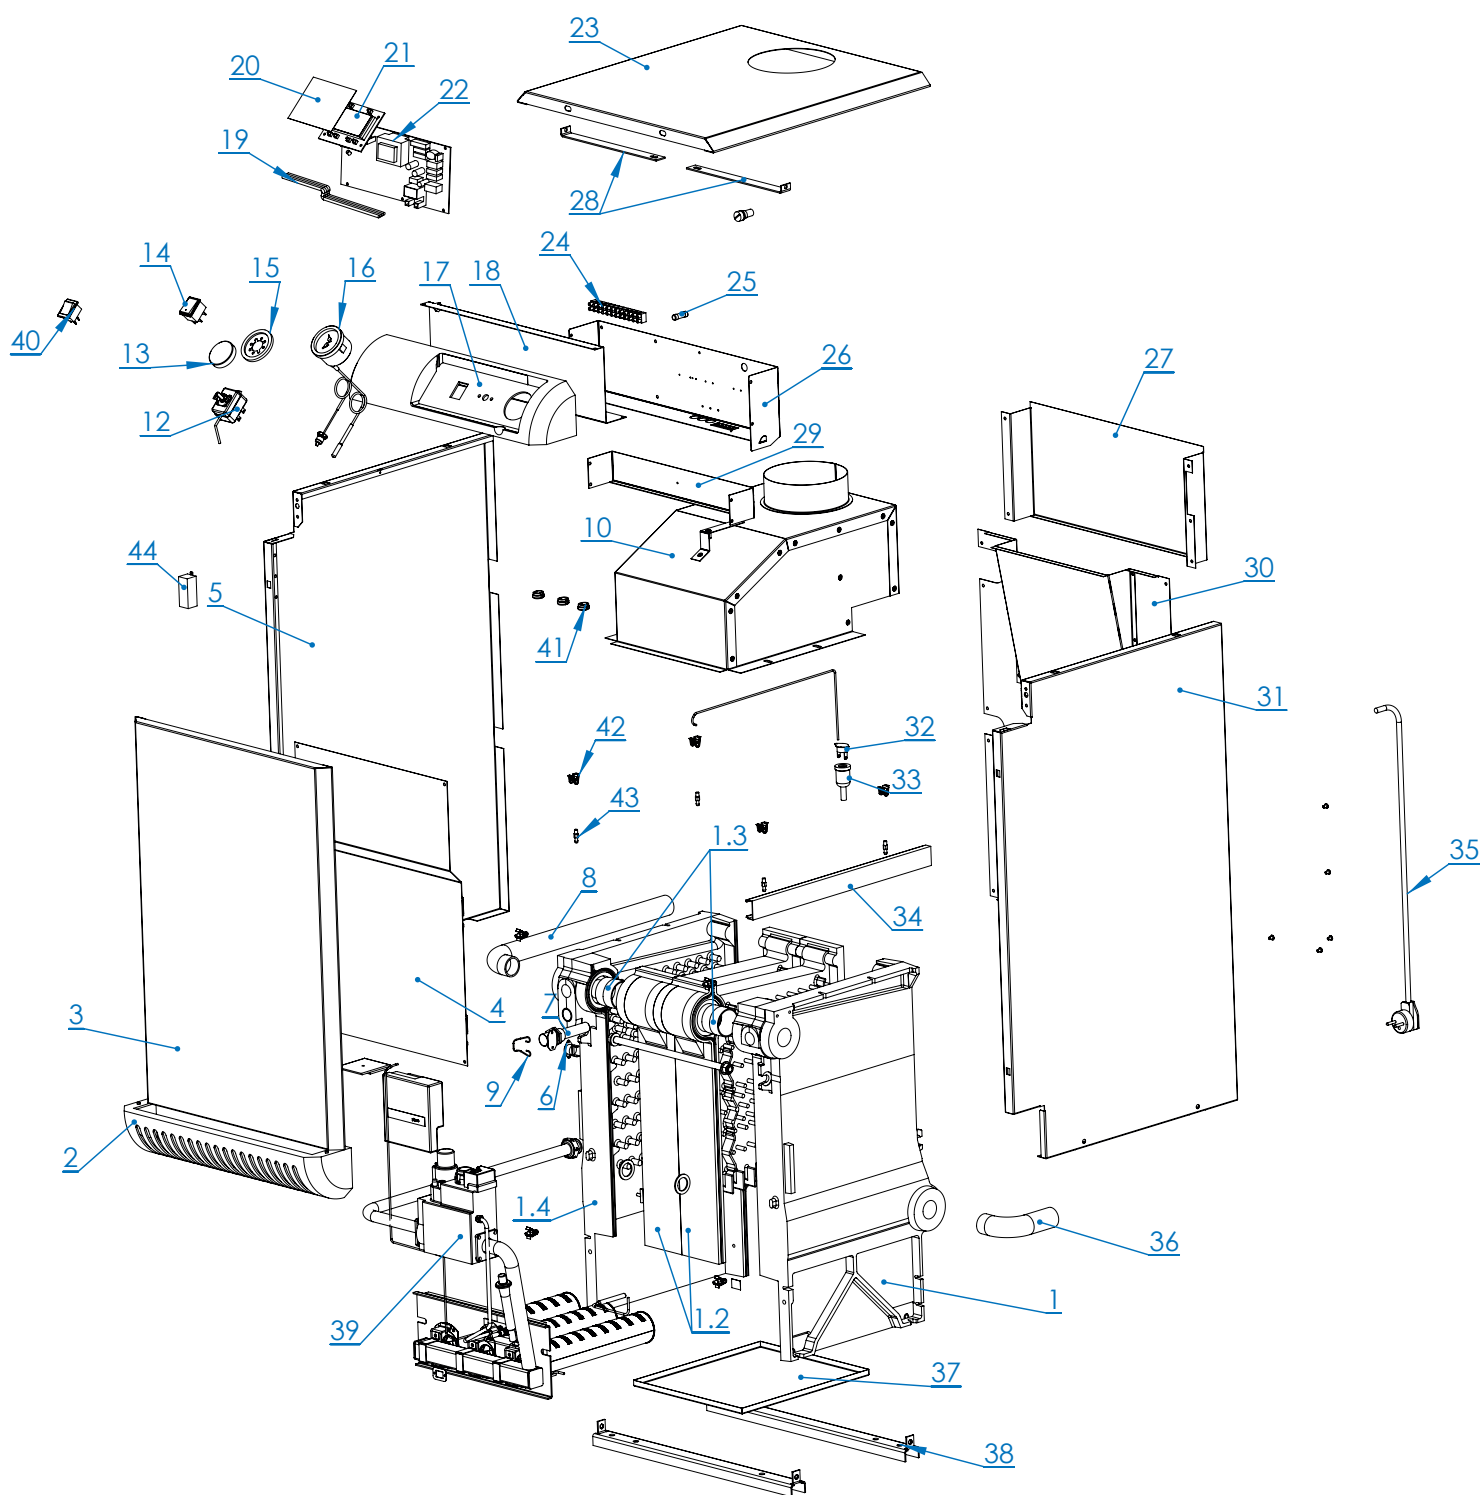

ION, PIEZO, EKO, IONPLUS, DUE, ELETTRONE, CONSTANT

#	Артикул	Название	[kW]	Модель
11	TS083	Пластиковая крышка		
12	DPD25008A	Термостат котла	9,12	ELETTRONE
	TS097B	Термостат котла	15-50	ELETTRONE
	TS097B	Термостат котла		EKO,DUE,CONSTANT
	TS097A	Термостат котла зол. конат.		PIEZO
	TH21	Термостат котла двухступенч.		ION
13	TH24D	Кнопка белая с логом		ION
	TH24C	Кнопка белая с логом		PIEZO,EKO, DUE, ELETTRONE, CONSTANT
14	TS095	Главный выключатель		ION, EKO, IONPLUS, DUE,ELETTRONE, CONSTANT
	TS104	Выключатель (заглушка)Т		PIEZO
15	TS098P	Прокладка белая		
16	TS099	Термоманометр		
17	TS084	Пласт.панель верхняя 3	9,12,15,20	ION, EKO, IONPLUS, DUE,ELETTRONE, CONSTANT
	TS085	Пласт.панель верхняя 4	25,30	ION, EKO, IONPLUS, DUE,ELETTRONE, CONSTANT
	TS086	Пласт.панель верхняя 5	35-50	ION,EKO,PIEZO, DUE
	TS220	Пласт.панель верхняя 3 для EZ	15	IONPLUS
	TS226	Пласт.панель верхняя 4 для EZ	25	IONPLUS
	TS227	Пласт.панель верхняя 5 для EZ	35-50	IONPLUS
18	TS018A	Крышка электр. АТС2	9,12,15,20	ION, EKO, DUE,ELETTRONE, CONSTANT
	TS019A	Крышка электр. АТС3	25,30	ION, EKO, DUE, ELETTRONE,CONSTANT
	TS020A	Крышка электр. АТС4	35-50	ION, EKO, DUE, ELETTRONE,CONSTANT
	TS538	Крышка электр. АТС2	15	IONPLUS
	TS540	Крышка электр. АТС3	25	IONPLUS
	TS542	Крышка электр. АТС4	35-50	IONPLUS
19	RZ21A	Шлейф		IONPLUS
20	RZ41C	Накладка		IONPLUS
21	RZ23	Дисплей		IONPLUS
22	RZ24	Электроника		IONPLUS
23	TS007	Верхняя крышка АТС1	9	
	TS008A	Верхняя крышка АТС2	43819	
	TS009	Верхняя крышка АТС3	25	
	TS010	Верхняя крышка АТС4	35	
	TS011	Верхняя крышка АТС5	45	
	TS012	Верхняя крышка АТС6	50	
24	TS197	Кабельная проводка		IONPLUS
	TS190	Кабельная проводка		ION
	TS191	Кабельная проводка		EKO
	TS194	Кабельная проводка		ELETTRONE
	TS193	Кабельная проводка		CONSTANT
	TS195	Кабельная проводка		DUE
25	TH06	Предохранитель		DUE, EKO, ION, ELETTRONE, CONSTANT
26	TS535	Электрич. коробка АТС2	15	IONPLUS
	TS536	Электрич. коробка АТС3	25	IONPLUS
	TS537	Электрич. коробка АТС4	35-50	IONPLUS
	TS018A	Крышка коробки АТС2	9,12,15,20	ION, EKO, DUE,ELETTRONE, CONSTANT
	TS019A	Крышка коробки АТС3	25,30	ION, EKO, DUE,ELETTRONE, CONSTANT
	TS020A	Крышка коробки АТС4	35-50	ION, EKO, DUE,ELETTRONE, CONSTANT
27	TS035	Задняя крышка верхняя АТС2	9	
	TS035A	Задняя крышка верхняя АТС2	12,15,20	
	TS036	Задняя крышка верхняя АТС3	25,30	
	TS037	Задняя крышка верхняя АТС4	35	
	TS038	Задняя крышка верхняя АТС5	40,45	
	TS039	Задняя крышка верхняя АТС6	50	