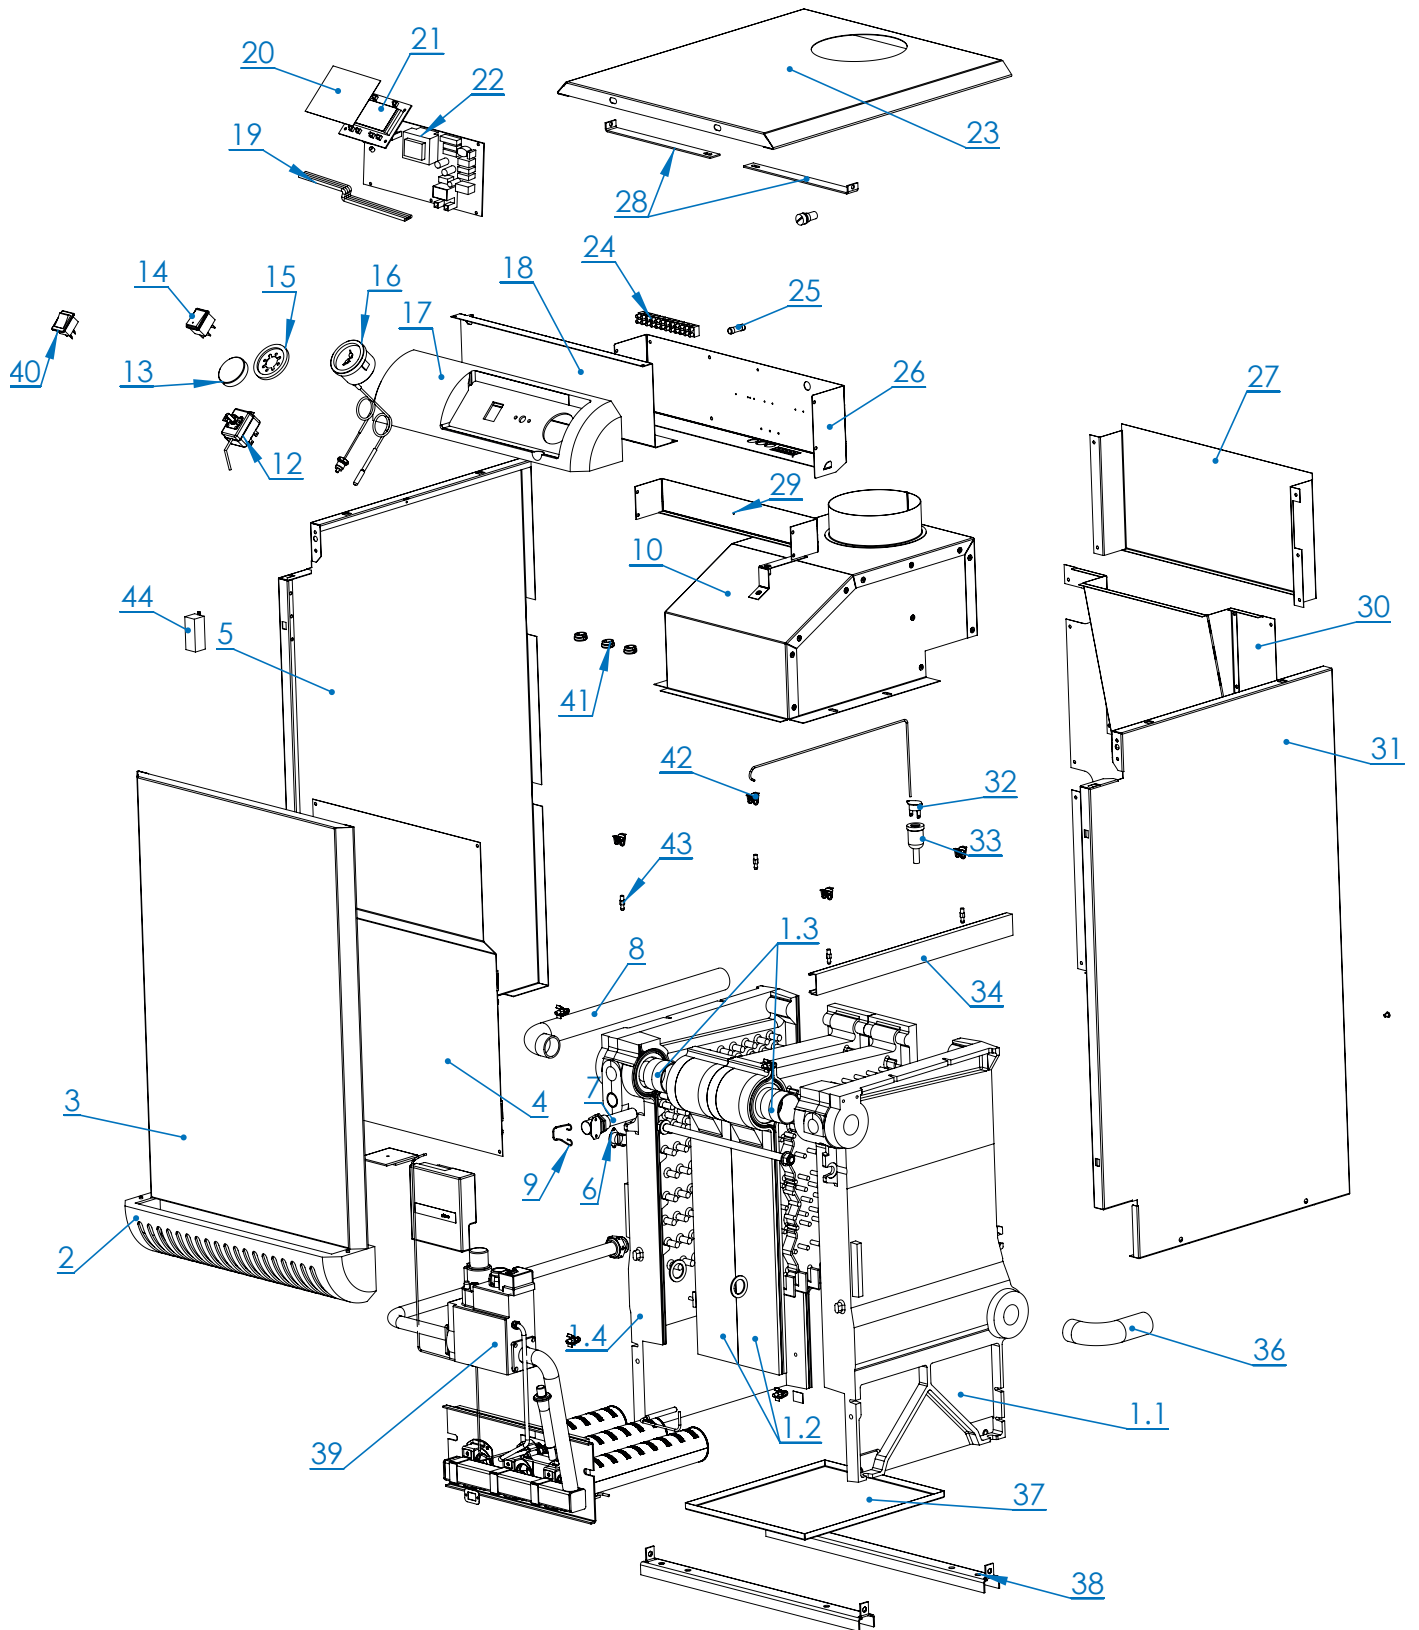

ION, PIEZO, EKO, IONPLUS, DUE, ELETTRONE, CONSTANT

#	Артикул	Название	[kW]	Модель
11	TS083	Пластиковая крышка		
12	DPD25008A	Термостат котла	9,12	ELETTRONE
	TS097B	Термостат котла	15-50	ELETTRONE
	TS097B	Термостат котла		EKO,DUE,CONSTANT
	TS097A	Термостат котла зол. конат.		PIEZO
	TH21	Термостат котла двухступенч.		ION
13	TH24D	Кнопка белая с логом		ION
	TH24C	Кнопка белая с логом		PIEZO,EKO, DUE, ELETTRONE, CONSTANT
14	TS095	Главный выключатель		ION, EKO, IONPLUS, DUE,ELETTRONE, CONSTANT
	TS104	Выключатель (заглушка)Т		PIEZO
15	TS098P	Прокладка белая		
16	TS099	Термоманометр		
17	TS084	Пласт.панель верхняя 3	9,12,15,20	ION, EKO, IONPLUS, DUE,ELETTRONE, CONSTANT
	TS085	Пласт.панель верхняя 4	25,30	ION, EKO, IONPLUS, DUE,ELETTRONE, CONSTANT
	TS086	Пласт.панель верхняя 5	35-50	ION,EKO,PIEZO, DUE
	TS220	Пласт.панель верхняя 3 для EZ	15	IONPLUS
	TS226	Пласт.панель верхняя 4 для EZ	25	IONPLUS
	TS227	Пласт.панель верхняя 5 для EZ	35-50	IONPLUS
18	TS018A	Крышка электр. АТС2	9,12,15,20	ION, EKO, DUE,ELETTRONE, CONSTANT
	TS019A	Крышка электр. АТС3	25,30	ION, EKO, DUE, ELETTRONE,CONSTANT
	TS020A	Крышка электр. АТС4	35-50	ION, EKO, DUE, ELETTRONE,CONSTANT
	TS538	Крышка электр. АТС2	15	IONPLUS
	TS540	Крышка электр. АТС3	25	IONPLUS
	TS542	Крышка электр. АТС4	35-50	IONPLUS
19	RZ21A	Шлейф		IONPLUS
20	RZ41C	Накладка		IONPLUS
21	RZ23	Дисплей		IONPLUS
22	RZ24	Электроника		IONPLUS
23	TS007	Верхняя крышка АТС1	9	
	TS008A	Верхняя крышка АТС2	43819	
	TS009	Верхняя крышка АТС3	25	
	TS010	Верхняя крышка АТС4	35	
	TS011	Верхняя крышка АТС5	45	
	TS012	Верхняя крышка АТС6	50	
24	TS197	Кабельная проводка		IONPLUS
	TS190	Кабельная проводка		ION
	TS191	Кабельная проводка		EKO
	TS194	Кабельная проводка		ELETTRONE
	TS193	Кабельная проводка		CONSTANT
	TS195	Кабельная проводка		DUE
25	TH06	Предохранитель		DUE, EKO, ION, ELETTRONE, CONSTANT
26	TS535	Электрич. коробка АТС2	15	IONPLUS
	TS536	Электрич. коробка АТС3	25	IONPLUS
	TS537	Электрич. коробка АТС4	35-50	IONPLUS
	TS018A	Крышка коробки АТС2	9,12,15,20	ION, EKO, DUE,ELETTRONE, CONSTANT
	TS019A	Крышка коробки АТС3	25,30	ION, EKO, DUE,ELETTRONE, CONSTANT
	TS020A	Крышка коробки АТС4	35-50	ION, EKO, DUE,ELETTRONE, CONSTANT
27	TS035	Задняя крышка верхняя АТС2	9	
	TS035A	Задняя крышка верхняя АТС2	12,15,20	
	TS036	Задняя крышка верхняя АТС3	25,30	
	TS037	Задняя крышка верхняя АТС4	35	
	TS038	Задняя крышка верхняя АТС5	40,45	
	TS039	Задняя крышка верхняя АТС6	50	