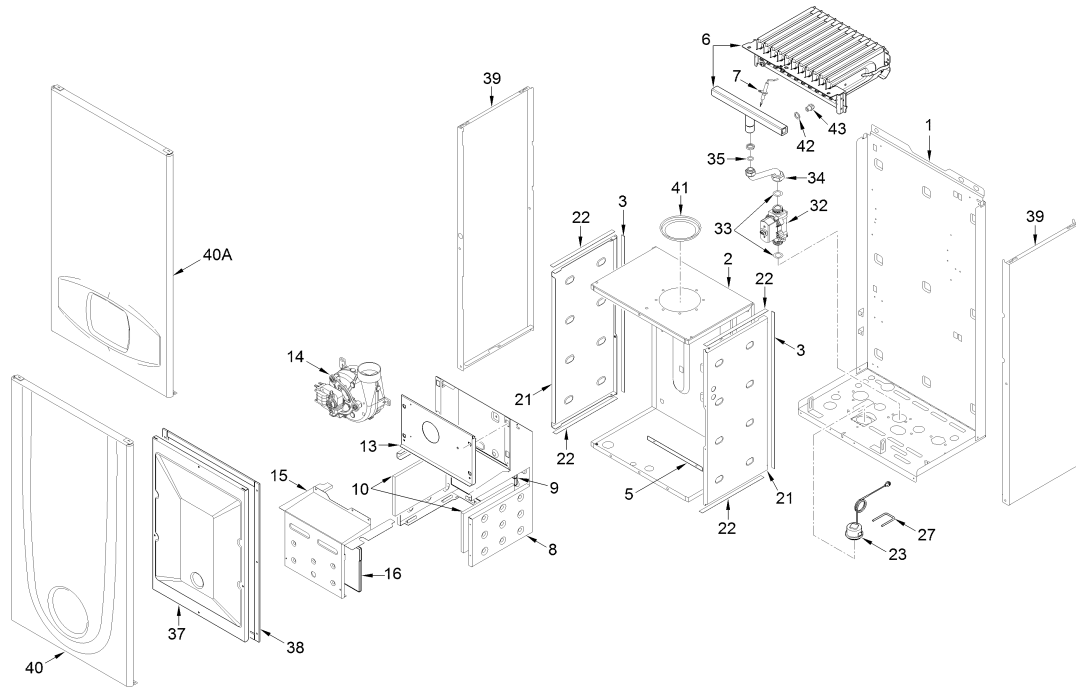

8112102 CALD.MET. BRAVA ONE 30 BF

Posiz.	Codice	Descrizione
001A	6264561	Boiler fixing bracket
002A	6317611	Sealed chamber rear panel
003	6229838	Gasket for sealed chamber
004A	5183729	Rectang. expans.vessel 9 l. 3/8
005A	6257532	Air deflector
006B	5198260	Main burner assembly
007	6235935	Ignition-ionisation electrode
008A	6318530	Smoke chamber assembly
009A	6318741	Combustion chamber rear insulat
010	6318710	Combustion chamber side insulat
011A	6174265	Gas/Water heat exchanger
012	6231362	NTC sensor
013A	6318610	Smoke chamber front panel
014	6225643	Fan
015A	6317910	Combustion chamber front panel
016A	6318731	Combustion chamber side insulat
017A	6264868	C.H. return pipe
018	6226412	O-ring 3068
019	6226601	Spring for heat exchanger conne
020A	6227465	Flowing pipe to C.H. system
021	6288210	Sealed chamber side panel
022	6229837	Gasket for sealed chamber
023	6146101	Hydrometer
024	6037510	Water pressure switch
025	6226639	Spring clip
026	2030267	Piracriten gasket Ø 30x17x2
027	6226628	Hydrometer Fixing spring
028	6017405	Flexible pipe M.F. 3/8" L=300
029	6226476	ORing diam.15x2
030	6226643	Pipe fixing spring
031	2030226	Gasket Ø 10,2x14,8x2
032	6243838	Gas valve
033	2030249	Gasket Ø 24x17x3
034	6195216	Gas inlet pipe
035	2030255	Gasket Ø 12,5x18,5x3
036	6226638	Divertor valve motor spring cli
037A	6317710	Sealed chamber front panel
038	5192208	Gasket for sealed chamber
039	6304480	casing left/right side panel
040A	6325031	Casing front panel
041A	6028620	Air diaphragm Ø 81
042	6022004	Copper washer Ø 6
043	6154402	Main burner nozzle NP 130 natur
046	6120560	Pump nipple 3/4"
047	6226644	Spring clip for rotating connec
048	6226475	ORing diam.18,64x3,53