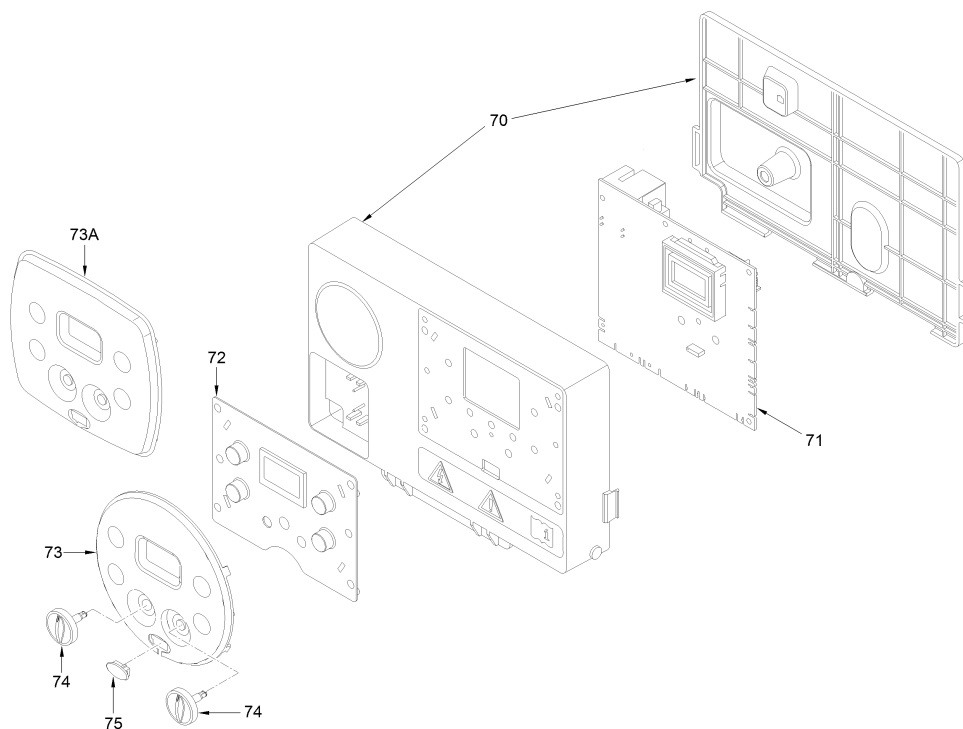

8112102 CALD.MET. BRAVA ONE 30 BF

Posiz.	Codice	Descrizione
001A	6264561	Boiler fixing bracket
002A	6317611	Sealed chamber rear panel
003	6229838	Gasket for sealed chamber
004A	5183729	Rectang. expans.vessel 9 l. 3/8
005A	6257532	Air deflector
006B	5198260	Main burner assembly
007	6235935	Ignition-ionisation electrode
008A	6318530	Smoke chamber assembly
009A	6318741	Combustion chamber rear insulat
010	6318710	Combustion chamber side insulat
011A	6174265	Gas/Water heat exchanger
012	6231362	NTC sensor
013A	6318610	Smoke chamber front panel
014	6225643	Fan
015A	6317910	Combustion chamber front panel
016A	6318731	Combustion chamber side insulat
017A	6264868	C.H. return pipe
018	6226412	O-ring 3068
019	6226601	Spring for heat exchanger conne
020A	6227465	Flowing pipe to C.H. system
021	6288210	Sealed chamber side panel
022	6229837	Gasket for sealed chamber
023	6146101	Hydrometer
024	6037510	Water pressure switch
025	6226639	Spring clip
026	2030267	Piracriten gasket Ø 30x17x2
027	6226628	Hydrometer Fixing spring
028	6017405	Flexible pipe M.F. 3/8" L=300
029	6226476	ORing diam.15x2
030	6226643	Pipe fixing spring
031	2030226	Gasket Ø 10,2x14,8x2
032	6243838	Gas valve
033	2030249	Gasket Ø 24x17x3
034	6195216	Gas inlet pipe
035	2030255	Gasket Ø 12,5x18,5x3
036	6226638	Divertor valve motor spring cli
037A	6317710	Sealed chamber front panel
038	5192208	Gasket for sealed chamber
039	6304480	casing left/right side panel
040A	6325031	Casing front panel
041A	6028620	Air diaphragm Ø 81
042	6022004	Copper washer Ø 6
043	6154402	Main burner nozzle NP 130 natur
046	6120560	Pump nipple 3/4"
047	6226644	Spring clip for rotating connec
048	6226475	ORing diam.18,64x3,53