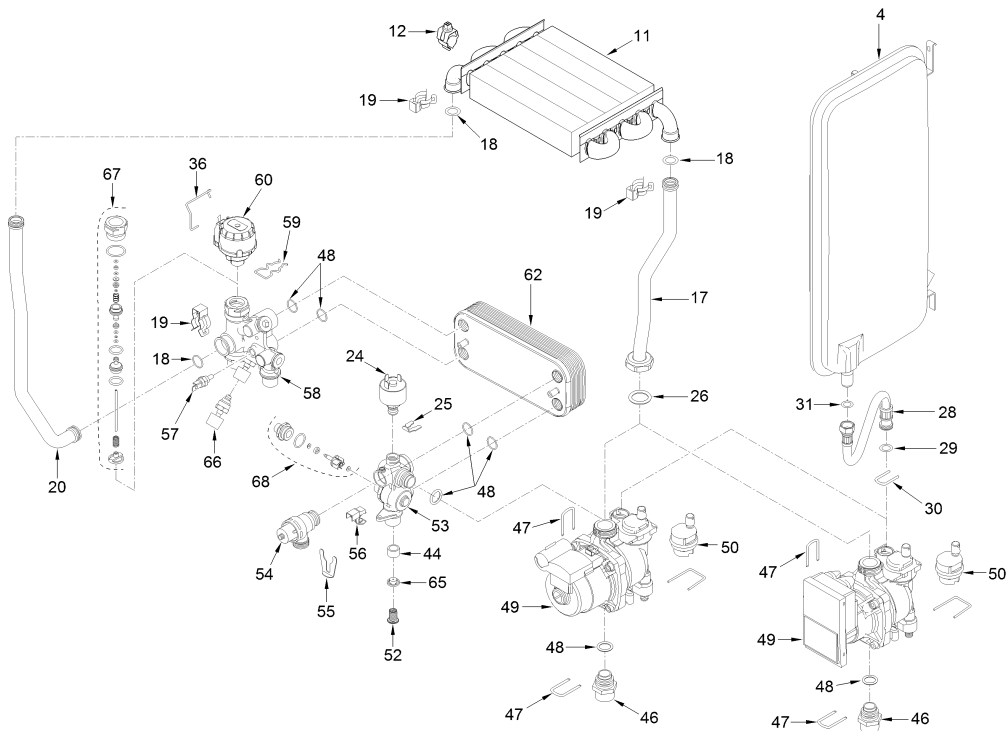

8112102 CALD.MET. BRAVA ONE 30 BF

Posiz.	Codice	Descrizione
001A	6264561	Boiler fixing bracket
002A	6317611	Sealed chamber rear panel
003	6229838	Gasket for sealed chamber
004A	5183729	Rectang. expans.vessel 9 l. 3/8
005A	6257532	Air deflector
006B	5198260	Main burner assembly
007	6235935	Ignition-ionisation electrode
008A	6318530	Smoke chamber assembly
009A	6318741	Combustion chamber rear insulat
010	6318710	Combustion chamber side insulat
011A	6174265	Gas/Water heat exchanger
012	6231362	NTC sensor
013A	6318610	Smoke chamber front panel
014	6225643	Fan
015A	6317910	Combustion chamber front panel
016A	6318731	Combustion chamber side insulat
017A	6264868	C.H. return pipe
018	6226412	O-ring 3068
019	6226601	Spring for heat exchanger conne
020A	6227465	Flowing pipe to C.H. system
021	6288210	Sealed chamber side panel
022	6229837	Gasket for sealed chamber
023	6146101	Hydrometer
024	6037510	Water pressure switch
025	6226639	Spring clip
026	2030267	Piracriten gasket Ø 30x17x2
027	6226628	Hydrometer Fixing spring
028	6017405	Flexible pipe M.F. 3/8" L=300
029	6226476	ORing diam.15x2
030	6226643	Pipe fixing spring
031	2030226	Gasket Ø 10,2x14,8x2
032	6243838	Gas valve
033	2030249	Gasket Ø 24x17x3
034	6195216	Gas inlet pipe
035	2030255	Gasket Ø 12,5x18,5x3
036	6226638	Divertor valve motor spring cli
037A	6317710	Sealed chamber front panel
038	5192208	Gasket for sealed chamber
039	6304480	casing left/right side panel
040A	6325031	Casing front panel
041A	6028620	Air diaphragm Ø 81
042	6022004	Copper washer Ø 6
043	6154402	Main burner nozzle NP 130 natur
046	6120560	Pump nipple 3/4"
047	6226644	Spring clip for rotating connec
048	6226475	ORing diam.18,64x3,53