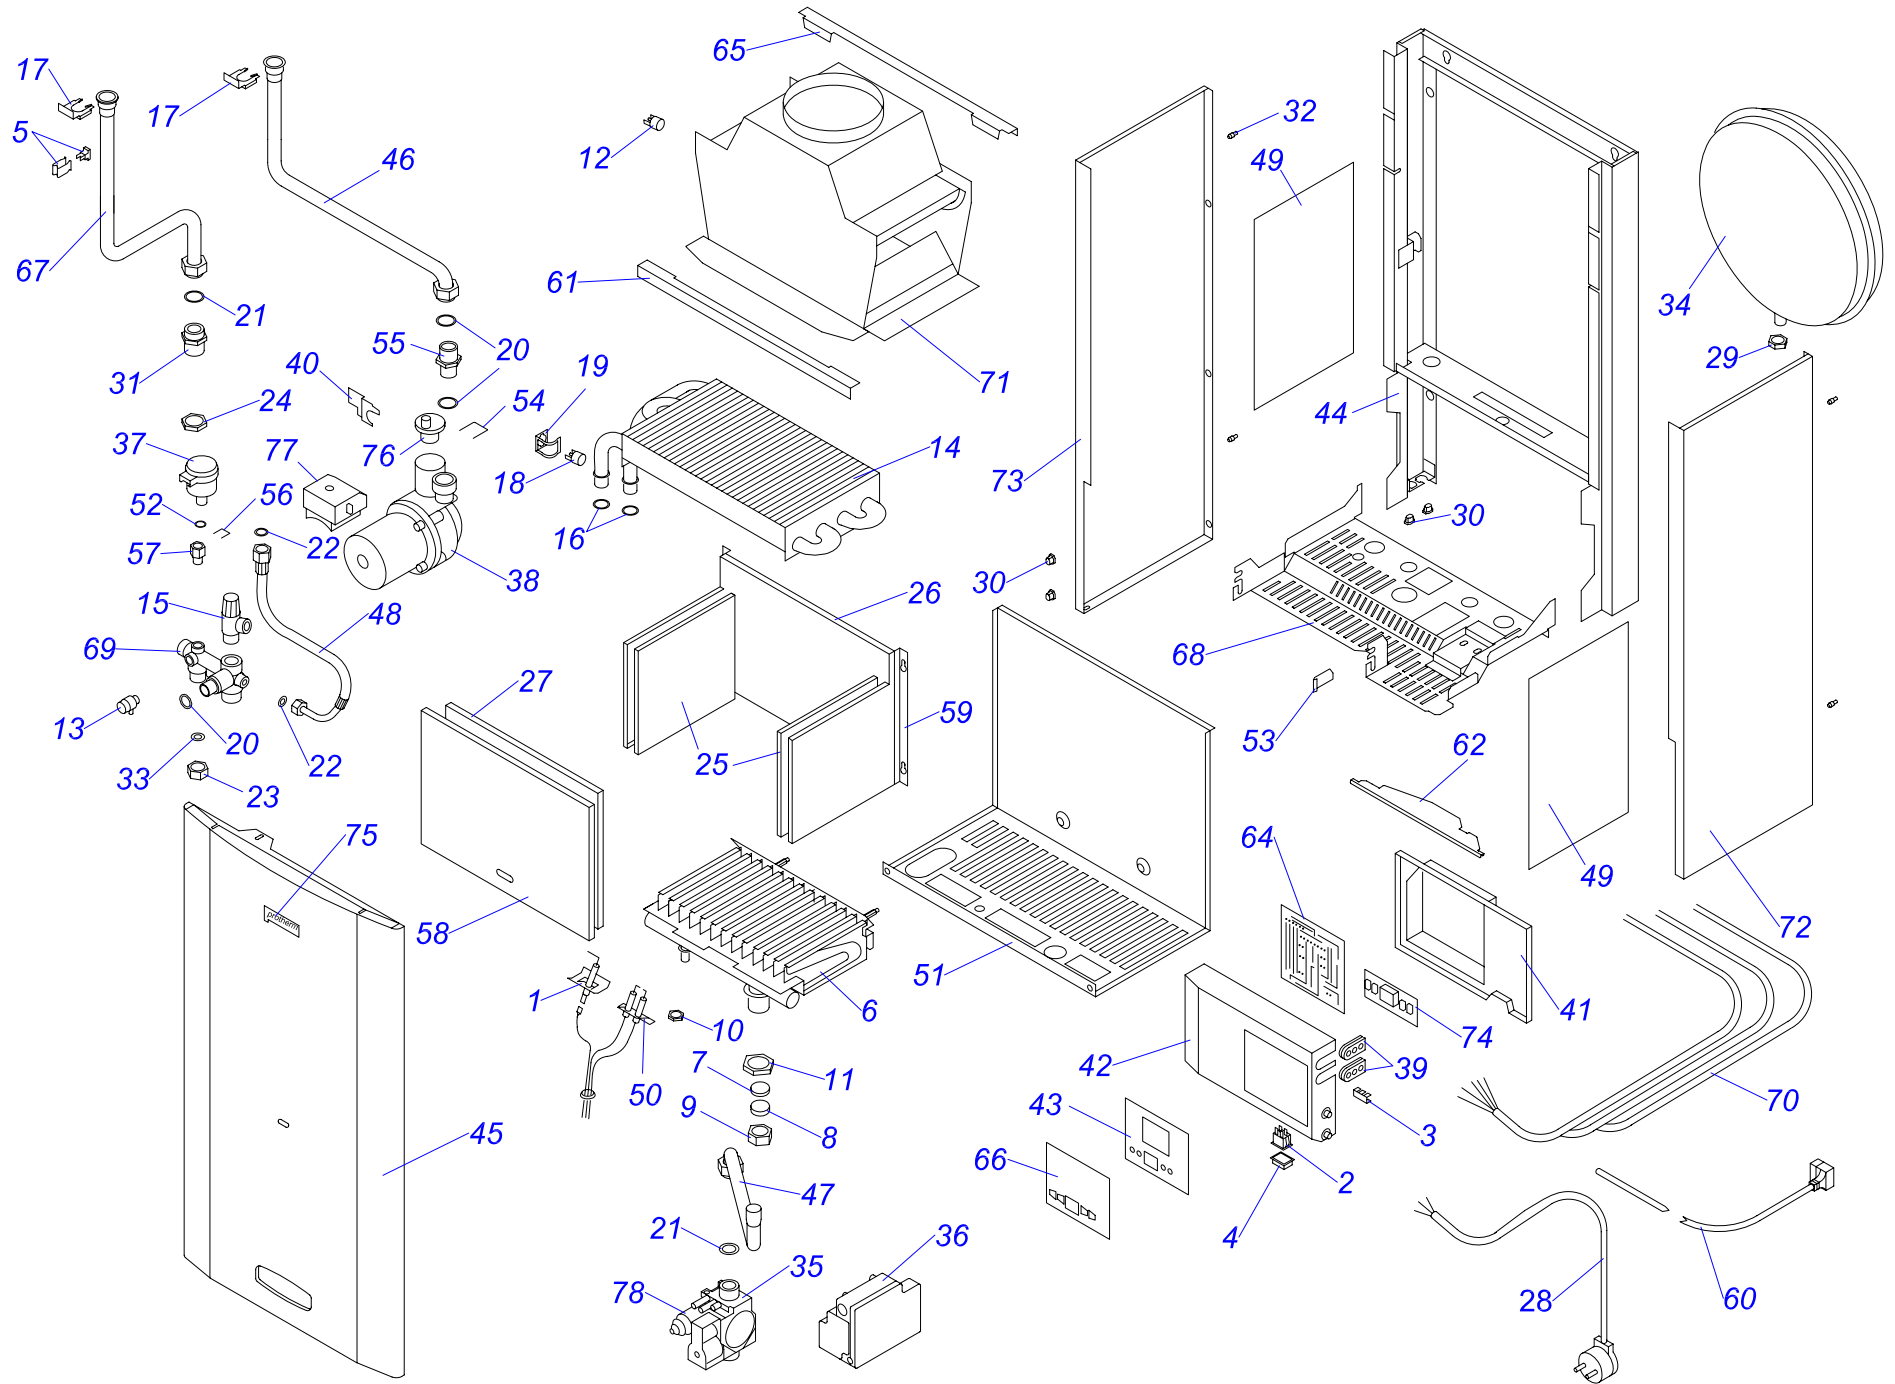

24 KOO 15

24 КОО 15

№	№ для заказа	Название	№	№ для заказа	Название	№	№ для заказа	Название
1	0020027507	Электрод ионизационный	27	0020033584	Изоляция горелки 300x217	53	0020034119	Зажим блока управления
2	0020033233	Выключатель сетевой	28	0020033588	Сетевой кабель Q009 KJ	54	0020034120	Зажим
3	0020033239	Электрический разъем - 6,3мм	29	0020033836	Гайка 3/8"	55	0020034121	Фитинг
4	0020033241	Защитный кожух выключателя	30	0020033838	Переходник кабельный - пласт.	56	0020034122	Зажим датчика давления
5	0020025235	Датчик 18мм	31	0020033854	Фитинг 3/4"	57	0020034123	Фитинг датчика давления
6	0020035508	Горелка	32	0020033921	Ограничитель	58	0020034124	Панель камеры сгорания (перед.) J
7	0020035602	Прокладка D20x24x4 для горелки SD	33	0020033932	Прокладка 18x10x2	59	0020034125	Основание камеры сгорания J
8	0020043206	Зажимное кольцо для горелки SD	34	0020025298	Расширительный бак 5L	60	0020027600	Кабель Z 024
9	0020035601	Гайка перекидная для горелки SD	35	0020023213	Газовый клапан SIT 845	61	0020034163	Крепежная планка
10	0020043207	Гайка M12 для горелки SD	36	0020025300	Электр.розжига (атмо) 537ABC	62	0020034164	Опора блока управления
11	0020043208	Гайка M30 для горелки SD	37	0020023216	Датчик давления	63	0020034165	Описание клеммника Panther,Jaguár
12	0020027661	Термостат биметал.обрат.80°C	38	0020023217	Насос 15.5-1	64	0020025309	Панель 24 КХО
13	0020034971	Клапан выпускной 1/4"-II	39	0020034087	Ввод проводов	65	0020035608	Держатель стабилизатора тяги J
14	0020025264	Теплообменник SD	40	0020034088	Зажим насоса	66	0020034664	Панель-VXV
15	0020025271	Предохр.клапан 3000кПа1/2"-1/2"	41	0020034089	Панель блока управл.(задн.) J	67	0020034675	Трубка котла (подача) J-24 КХО
16	0020043217	Прокладка для тепл-ка SD	42	0020034090	Панель блока управления	68	0020043727	Опора гидроблока J-24КХО
17	0020033344	Зажим	43	0020034091	Панель	69	0020034676	Гидроблок 24КХО15
18	0020027575	Термостат биметал.аварий.105°C	44	0020035308	Рама котла J3, белая	70	0020034689	Жгут проводов 24КОО15
19	0020033456	Зажим термостата II	45	0020035343	Панель облиц.перед. J,белая	71	0020034744	Стабилизатор тяги KOV D-130мм
20	0020033467	Прокладка 18,3,5	46	0020034100	Трубка котла (обратка)	72	0020035271	Панель облицовки бок-п. J16
21	0020027665	Прокладка 24x15x2	47	0020034102	Трубка газовая J	73	0020035272	Панель облицовки бок-л. J16
22	0020033473	Прокладка 15x8x2	48	0020034104	Шланг бронир.3/8"-3/8"кол.-0,3м	74	0020027636	Плата дисплея PL15
23	0020035606	Заглушка 1/2"-v.12	49	0020034106	Фольга-отражатель - II	75	0020043717	Этикетка Panther
24	0020033624	Гайка 3/4" MS	50	0020027596	Жгут проводов Q200	76	0020035044	Клапан воздухоотводчика
25	0020033524	Изоляция камеры сгор.SK 184x168	51	0020034108	Основание J	77	0020027645	Электрокоробка насоса WILLO.
26	0020033525	Изоляция камеры сгор.SK 320x217	52	0020034114	Прокладка 14x9.5x2.5	78	0020027678	Катушка для SIT SIGMA 840,843,845