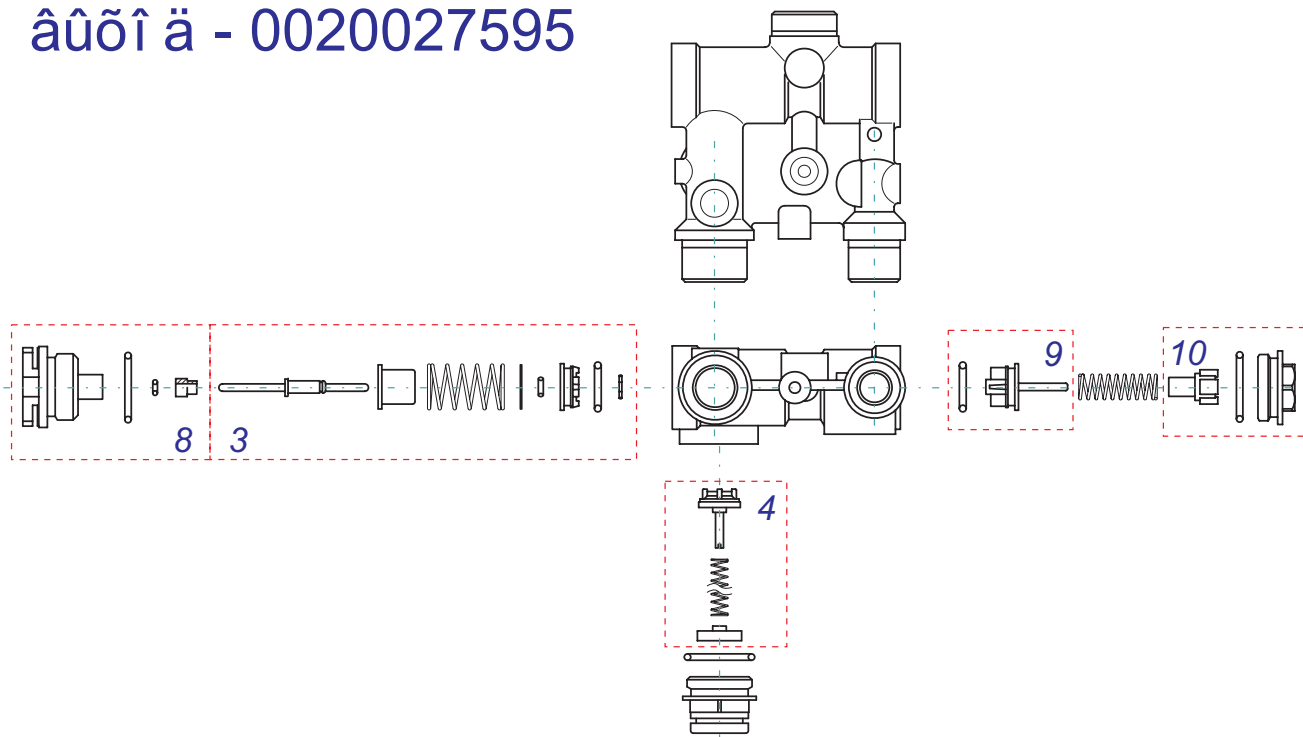

âðî ä - 0020027595

Гидрогруппа KXV15

№	№ для заказа	Название	№	№ для заказа	Название
	0020027594	Гидроблок KXV15 (обратка)	5	0020034177	Прокладка AL
	0020027595	Гидроблок KXV15 (подача)	6	0020034181	Ручка вентиля
1	0020027603	Вентиль	7	0020034184	Гайка бай-пасса
2	0020027628	Датчик Холла	8	0020035244	Гайка распредел. ОВ
3	0020034167	Распределитель ОВ	9	0020035245	Распределитель ГВС
4	0020034168	Гайка бай-пасса	10	0020035246	Гайка распредел. ГВС