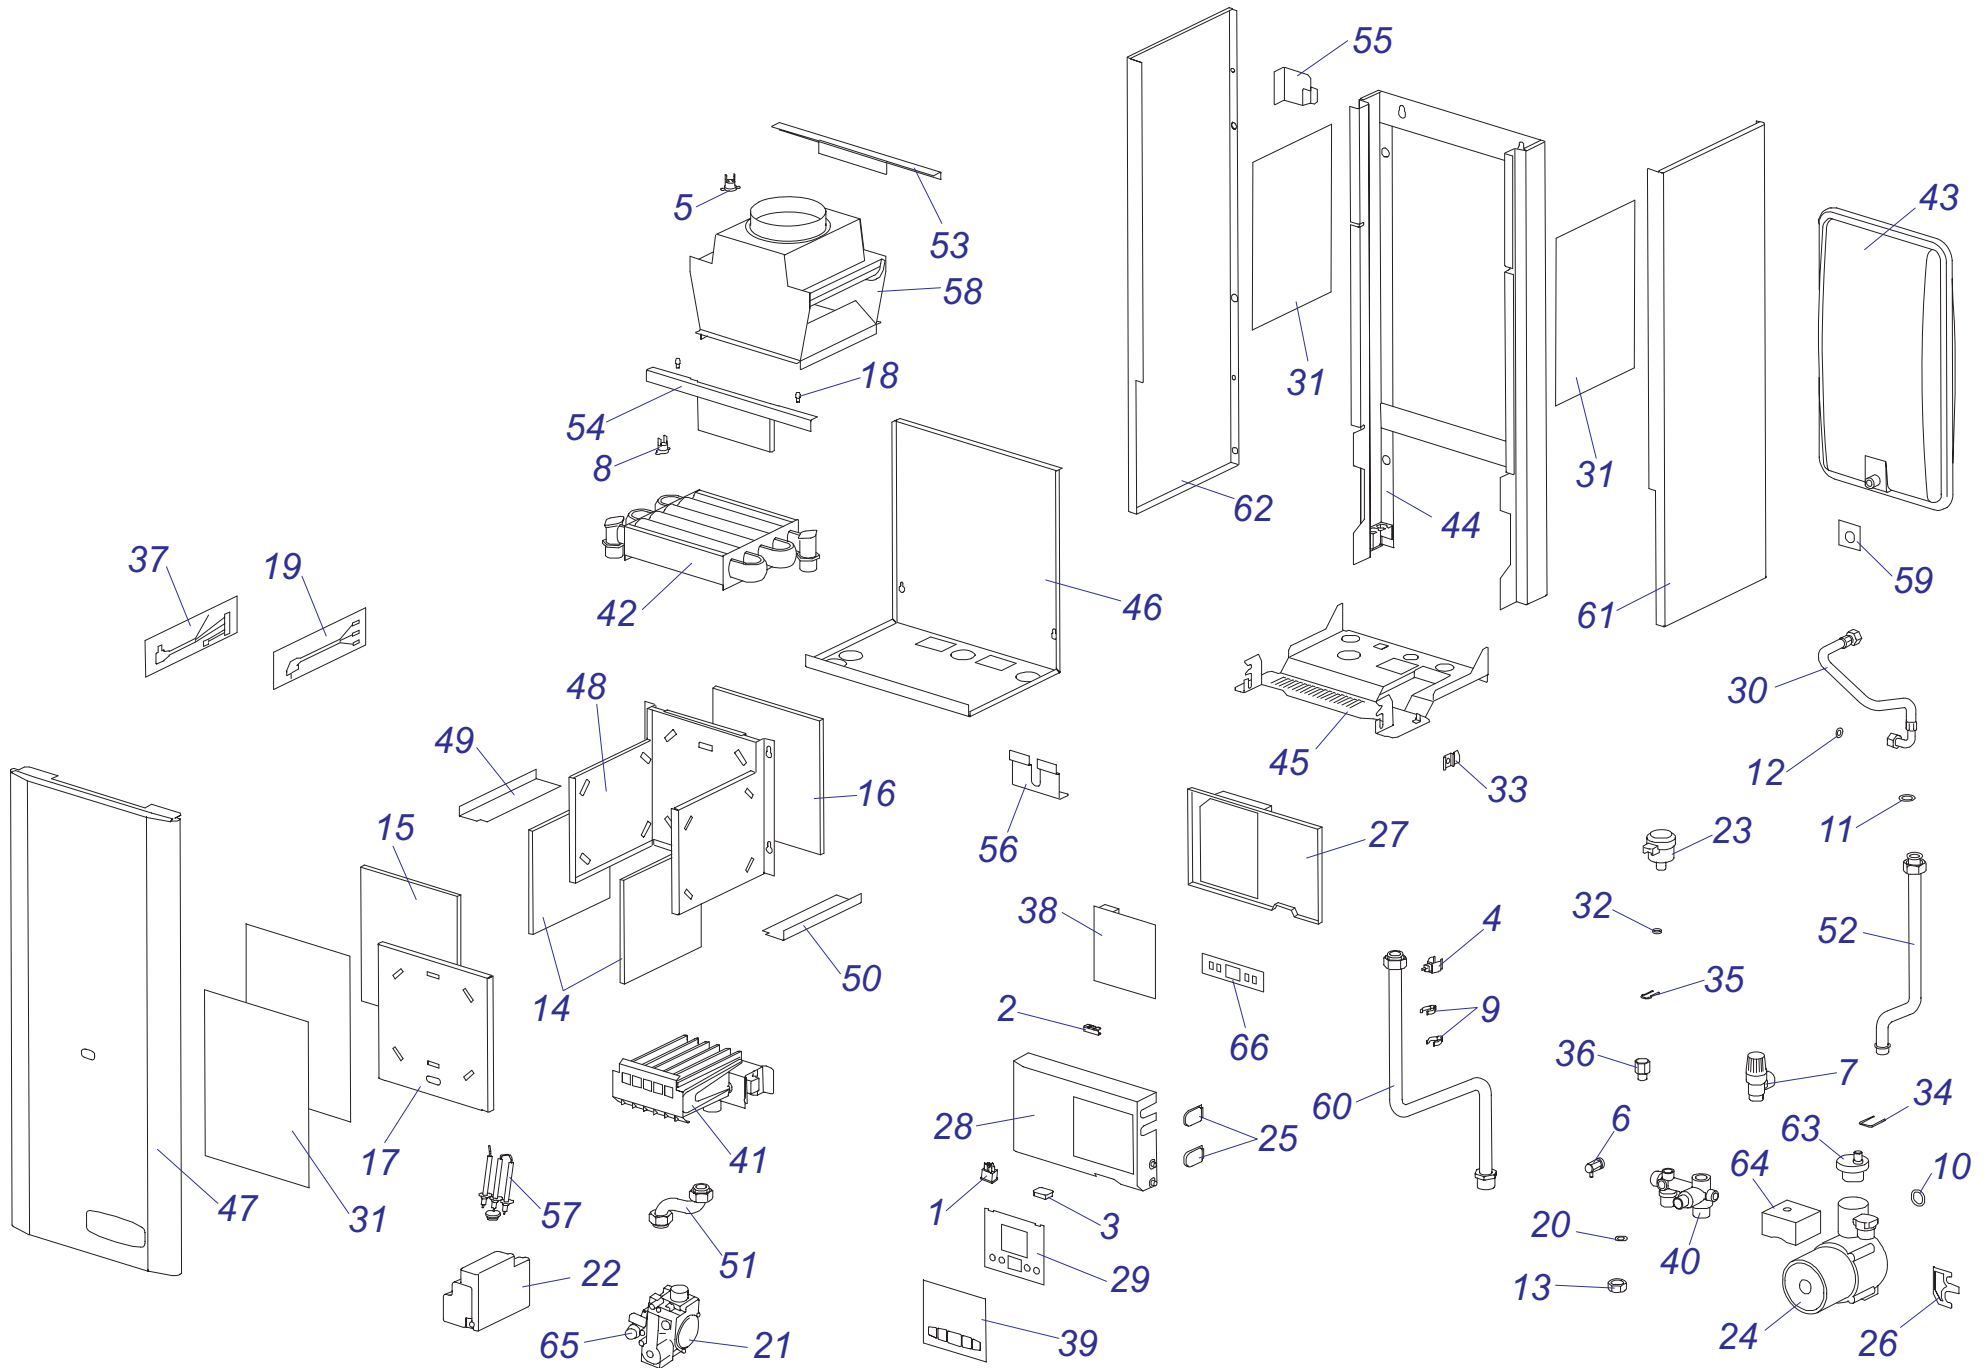

12 K00 15

12 КОО 15

№	№ для заказа	Название	№	№ для заказа	Название	№	№ для заказа	Название
1	0020033233	Выключатель сетевой	23	0020023216	Датчик давления	45	0020035320	Опора гидро.12КТО,КОО15,бел.
2	0020033239	Электрический разъем - 6,3мм	24	0020023217	Насос 15.5-1	46	0020035610	Основание турбокамеры 12 кВт
3	0020033241	Защитный кожух выключателя	25	0020034087	Ввод проводов	47	0020034878	Панель облицовки (перед.)12 кВт
4	0020025235	Датчик 18мм	26	0020034088	Зажим насоса	48	0020034879	Основание камеры сгорания
5	0020033302	Термостат биметал.обрат.65°С	27	0020034089	Панель блока управ.(задн.) J	49	0020043892	Планка (левая)
6	0020034971	Клапан выпускной 1/4"-II	28	0020034090	Панель блока управления	50	0020043893	Планка (правая)
7	0020025271	Предохр.клапан 3000кПа1/2"-1/2"-вн.	29	0020034091	Панель	51	0020034880	Трубка газовая 12 кВт
8	0020027575	Термостат биметал.аварий.105°С	30	0020034104	Шланг бронир.3/8"-3/8"кол.-0,3м	52	0020034881	Трубка котла (обратка) 12 кВт
9	0020033452	Зажим	31	0020034106	Фольга-отражатель - II	53	0020035611	Держатель стабилизатора тяги
10	0020033467	Прокладка 18,3,5	32	0020034114	Прокладка 14х9.5х2.5	54	0020035612	Держатель
11	0020027665	Прокладка 24х15х2	33	0020034119	Зажим блока управления	55	0020043900	Крепление расш.бака12 (правое)
12	0020033473	Прокладка 15х8х2	34	0020034120	Зажим	56	0020043901	Крепление расш.бака 12 (нижн.)
13	0020035606	Заглушка 1/2"-v.12	35	0020034122	Зажим датчика давления	57	0020034893	Электроды с кабелем Q253
14	0020033524	Изоляция камеры сгор.SK 184х168	36	0020034123	Фитинг датчика давления	58	0020035613	Стабилизатор тяги 12 v.15
15	0020033578	Изоляция горелки 185х218	37	0020027600	Кабель Z 024	59	0020035614	Прокладка
16	0020033580	Изоляция горелки 204х218	38	0020025309	Панель 24 КХО	60	0020034921	Трубка котла (подача)
17	0020033780	Панель камеры сгор.12 (перед.)	39	0020034664	Панель-VXV	61	0020035271	Панель облицовки бок-п. J16
18	0020033921	Ограничитель	40	0020034676	Гидроблок 24КХО15	62	0020035272	Панель облицовки бок-л. J16
19	0020033588	Сетевой кабель Q009 KJ	41	0020034876	Горелка 6-рукав.401.0929.02	63	0020035044	Клапан воздухоотводчика
20	0020033932	Прокладка 18х10х2	42	0020025314	Теплообменник С.00.35.056.02	64	0020027645	Электрокоробка насоса WIL0.
21	0020023213	Газовый клапан SIT 845	43	0020027629	Расширительный бак 13S	65	0020027678	Катушка 840,843,845
22	0020025300	Электр.розжига (атмо) 537ABC	44	0020035621	Рама котла 12КТО,КОО15,бел.	66	0020027636	Плата дисплея PL15