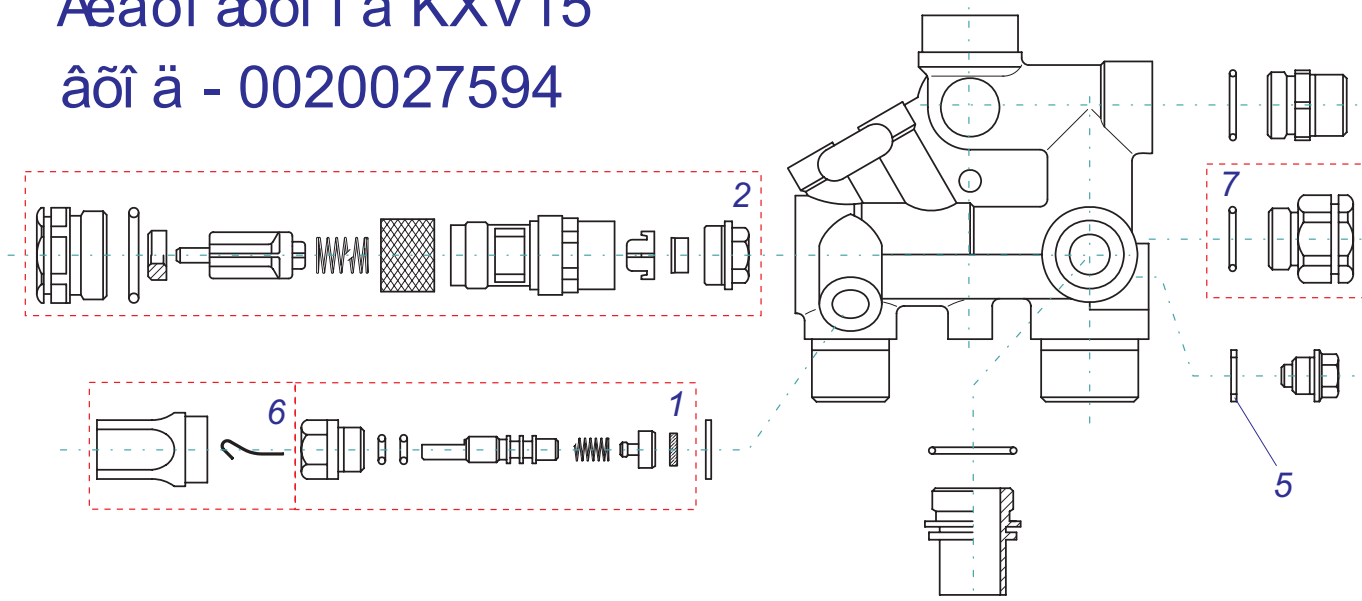

Ãèäðî ãðîî ï à KXV15 âðî ä - 0020027594