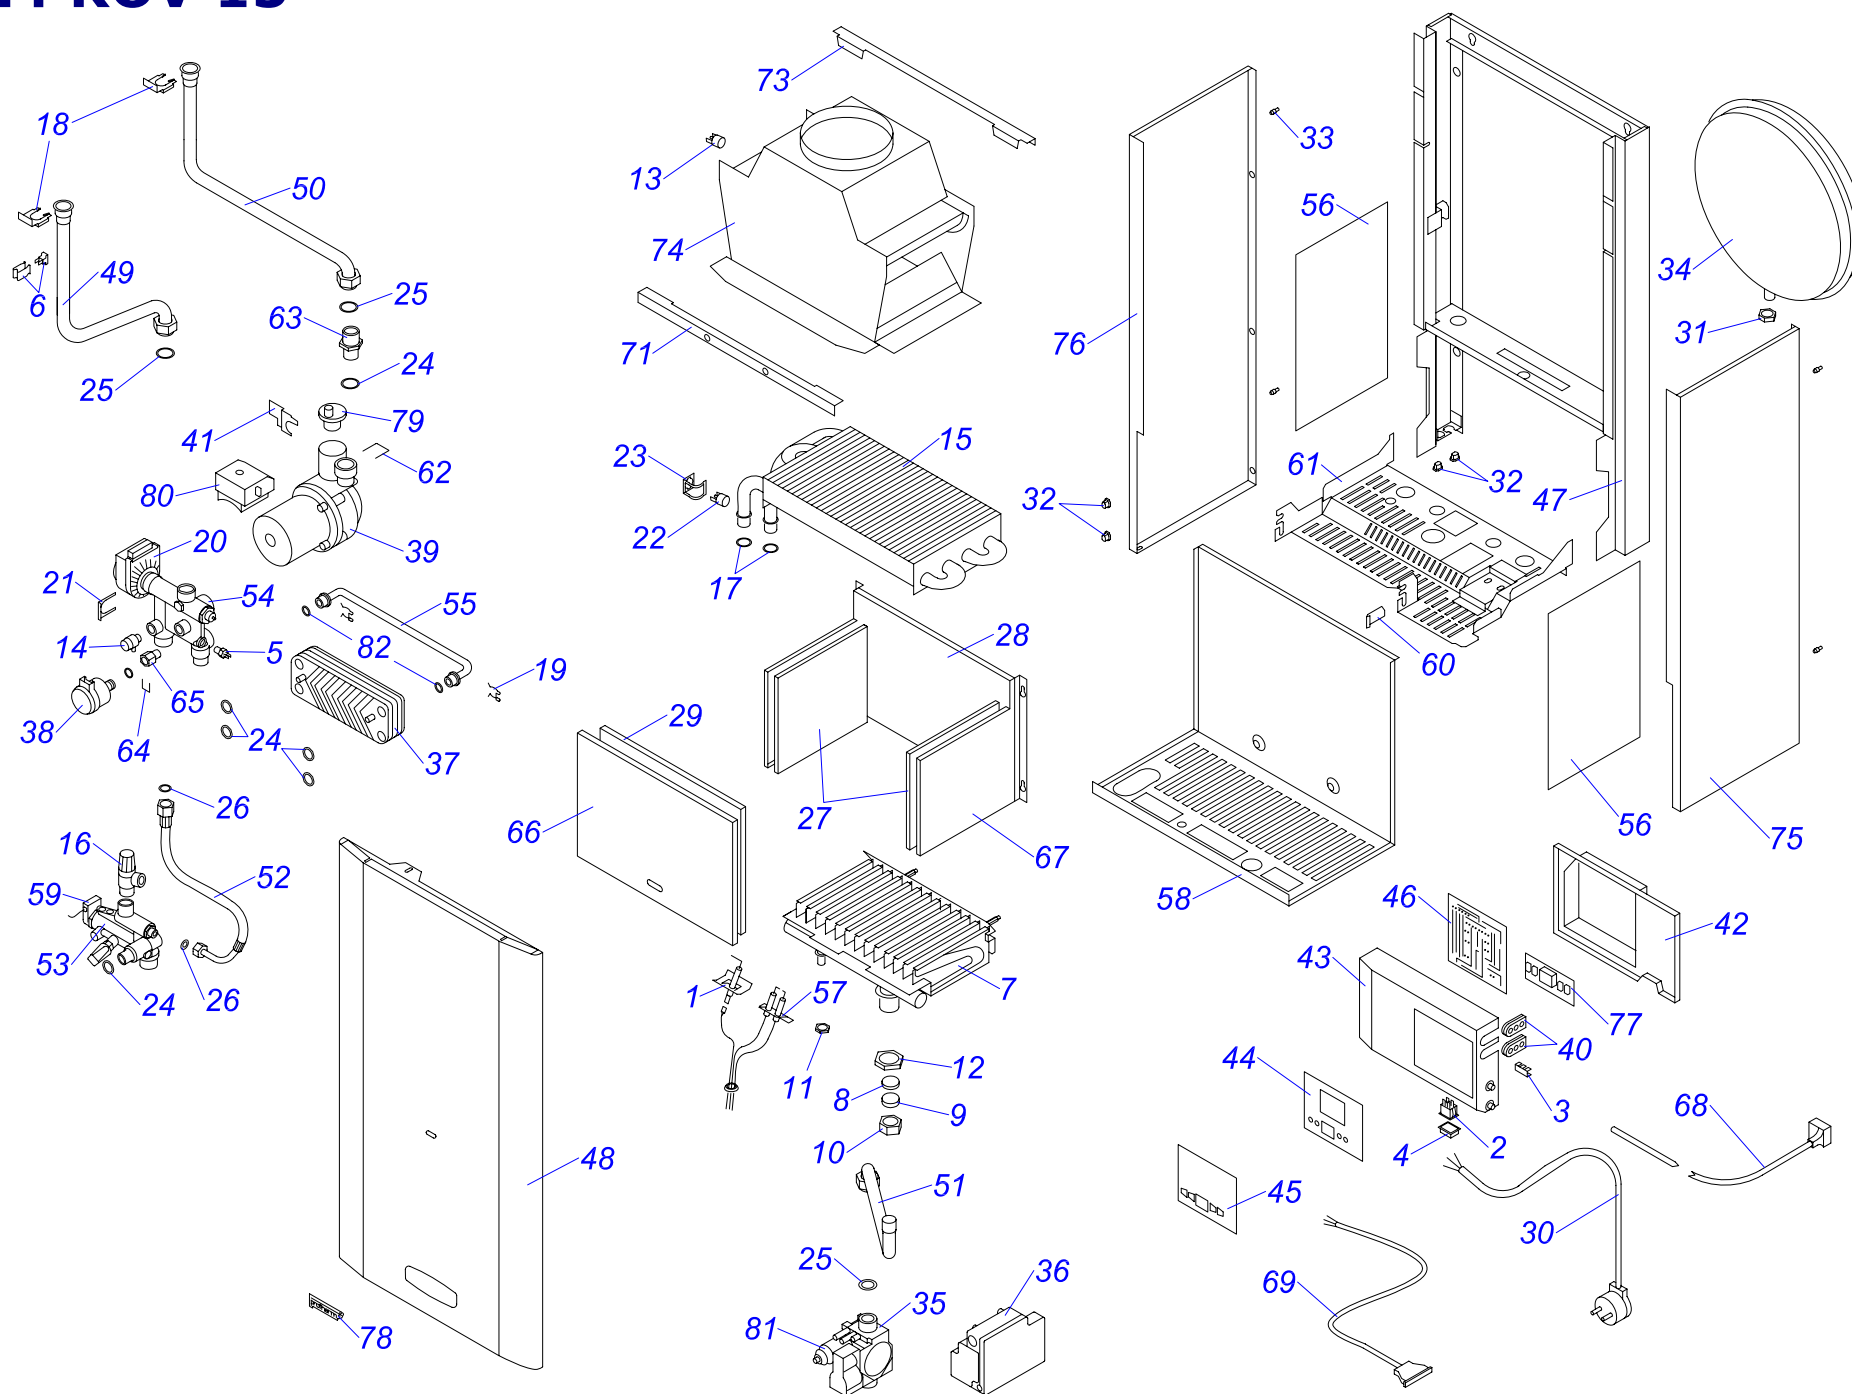

24 KOV 15

Навесные котлы

24 KOV 15

№	№ для заказа	Название	№	№ для заказа	Название	№	№ для заказа	Название
1	0020027507	Электрод ионизационный	29	0020033584	Изоляция горелки 300x217	57	0020027596	Жгут проводов Q200
2	0020033233	Выключатель сетевой	30	0020033588	Сетевой кабель Q009 KJ	58	0020034108	Основание J
3	0020033239	Электрический разъем - 6,3мм	31	0020033836	Гайка 3/8"	59	0020027597	Датчик протока
4	0020033241	Защитный кожух выключателя	32	0020033838	Переходник кабельный - пласт.	60	0020034119	Зажим блока управления
5	0020025233	Погружной датчик C2008B	33	0020033921	Ограничитель	61	0020035344	Опора гидроблока J, белая
6	0020025235	Датчик 18мм	34	0020025298	Расширительный бак 5L	62	0020034120	Зажим
7	0020035508	Горелка	35	0020023213	Газовый клапан SIT 845	63	0020034121	Фитинг
8	0020035602	Прокладка D20x24x4 для горелки SD	36	0020025300	Электроника розжига (атмо) 537ABC	64	0020034122	Зажим датчика давления
9	0020043206	Зажимное кольцо для горелки SD	37	0020043598	Вторичный теплообмен. TUV E4H.14	65	0020034123	Фитинг датчика давления
10	0020035601	Гайка перекидная для горелки SD	38	0020023216	Датчик давления	66	0020034124	Панель камеры сгорания (перед.) J
11	0020043207	Гайка M12 для горелки SD	39	0020023217	Насос 15.5-1	67	0020034125	Основание камеры сгорания J
12	0020043208	Гайка M30 для горелки SD	40	0020034087	Ввод проводов	68	0020027600	Кабель Z 024
13	0020027661	Термостат биметал.обратим.80°C	41	0020034088	Зажим насоса	69	0020034153	Кабель Q233
14	0020034971	Клапан выпускной 1/4"-II	42	0020034089	Панель блока управления (задн.) J	70	0020034162	Наклейка - схема 24KOV15
15	0020025264	Теплообменник SD	43	0020034090	Панель блока управления	71	0020034163	Крепежная планка
16	0020025271	Предохран.клапан 3000кПа1/2"-1/2"-вн	44	0020034091	Панель	72	0020034165	Описание клеммника Panther, Jaguar
17	0020043217	Прокладка для тепл-ка SD	45	0020034092	Панель	73	0020035608	Держатель стабилизатора тяги J
18	0020033344	Зажим	46	0020023218	Плата управления 24 KXV	74	0020034744	Стабилизатор тяги KOV D-130мм
19	0020033428	Зажим	47	0020035308	Рама котла J3, белая	75	0020035271	Панель облицовки бок-п. J16
20	0020025278	Электропривод блока	48	0020035343	Панель облицовки перед. J, белая	76	0020035272	Панель облицовки бок-л. J16
21	0020033430	Зажим	49	0020034099	Трубка котла (подача)	77	0020027636	Плата дисплея PL15
22	0020027575	Термостат биметал.аварий.105°C	50	0020034100	Трубка котла (обратка)	78	0020043717	Этикетка Panther
23	0020033456	Зажим термостата II	51	0020034102	Трубка газовая J	79	0020035044	Клапан воздухоотводчика
24	0020033467	Прокладка 18,3,5	52	0020034104	Шланг брониров. 3/8"-3/8"кол.-0,3м	80	0020027645	Электрокоробка насоса WILLO.
25	0020027665	Прокладка 24x15x2	53	0020027594	Гидроблок KXV15 (обратка)	81	0020027678	Катушка для SIT SIGMA 840,843,845
26	0020033473	Прокладка 15x8x2	54	0020027595	Гидроблок KXV15 (подача)	82	0020033433	Уплотнительное кольцо
27	0020033524	Изоляция камеры сгор.SK 184x168	55	0020034105	Трубка бай-пасса-KXV15			
28	0020033525	Изоляция камеры сгор.SK 320x217	56	0020034106	Фольга-отражатель - II			