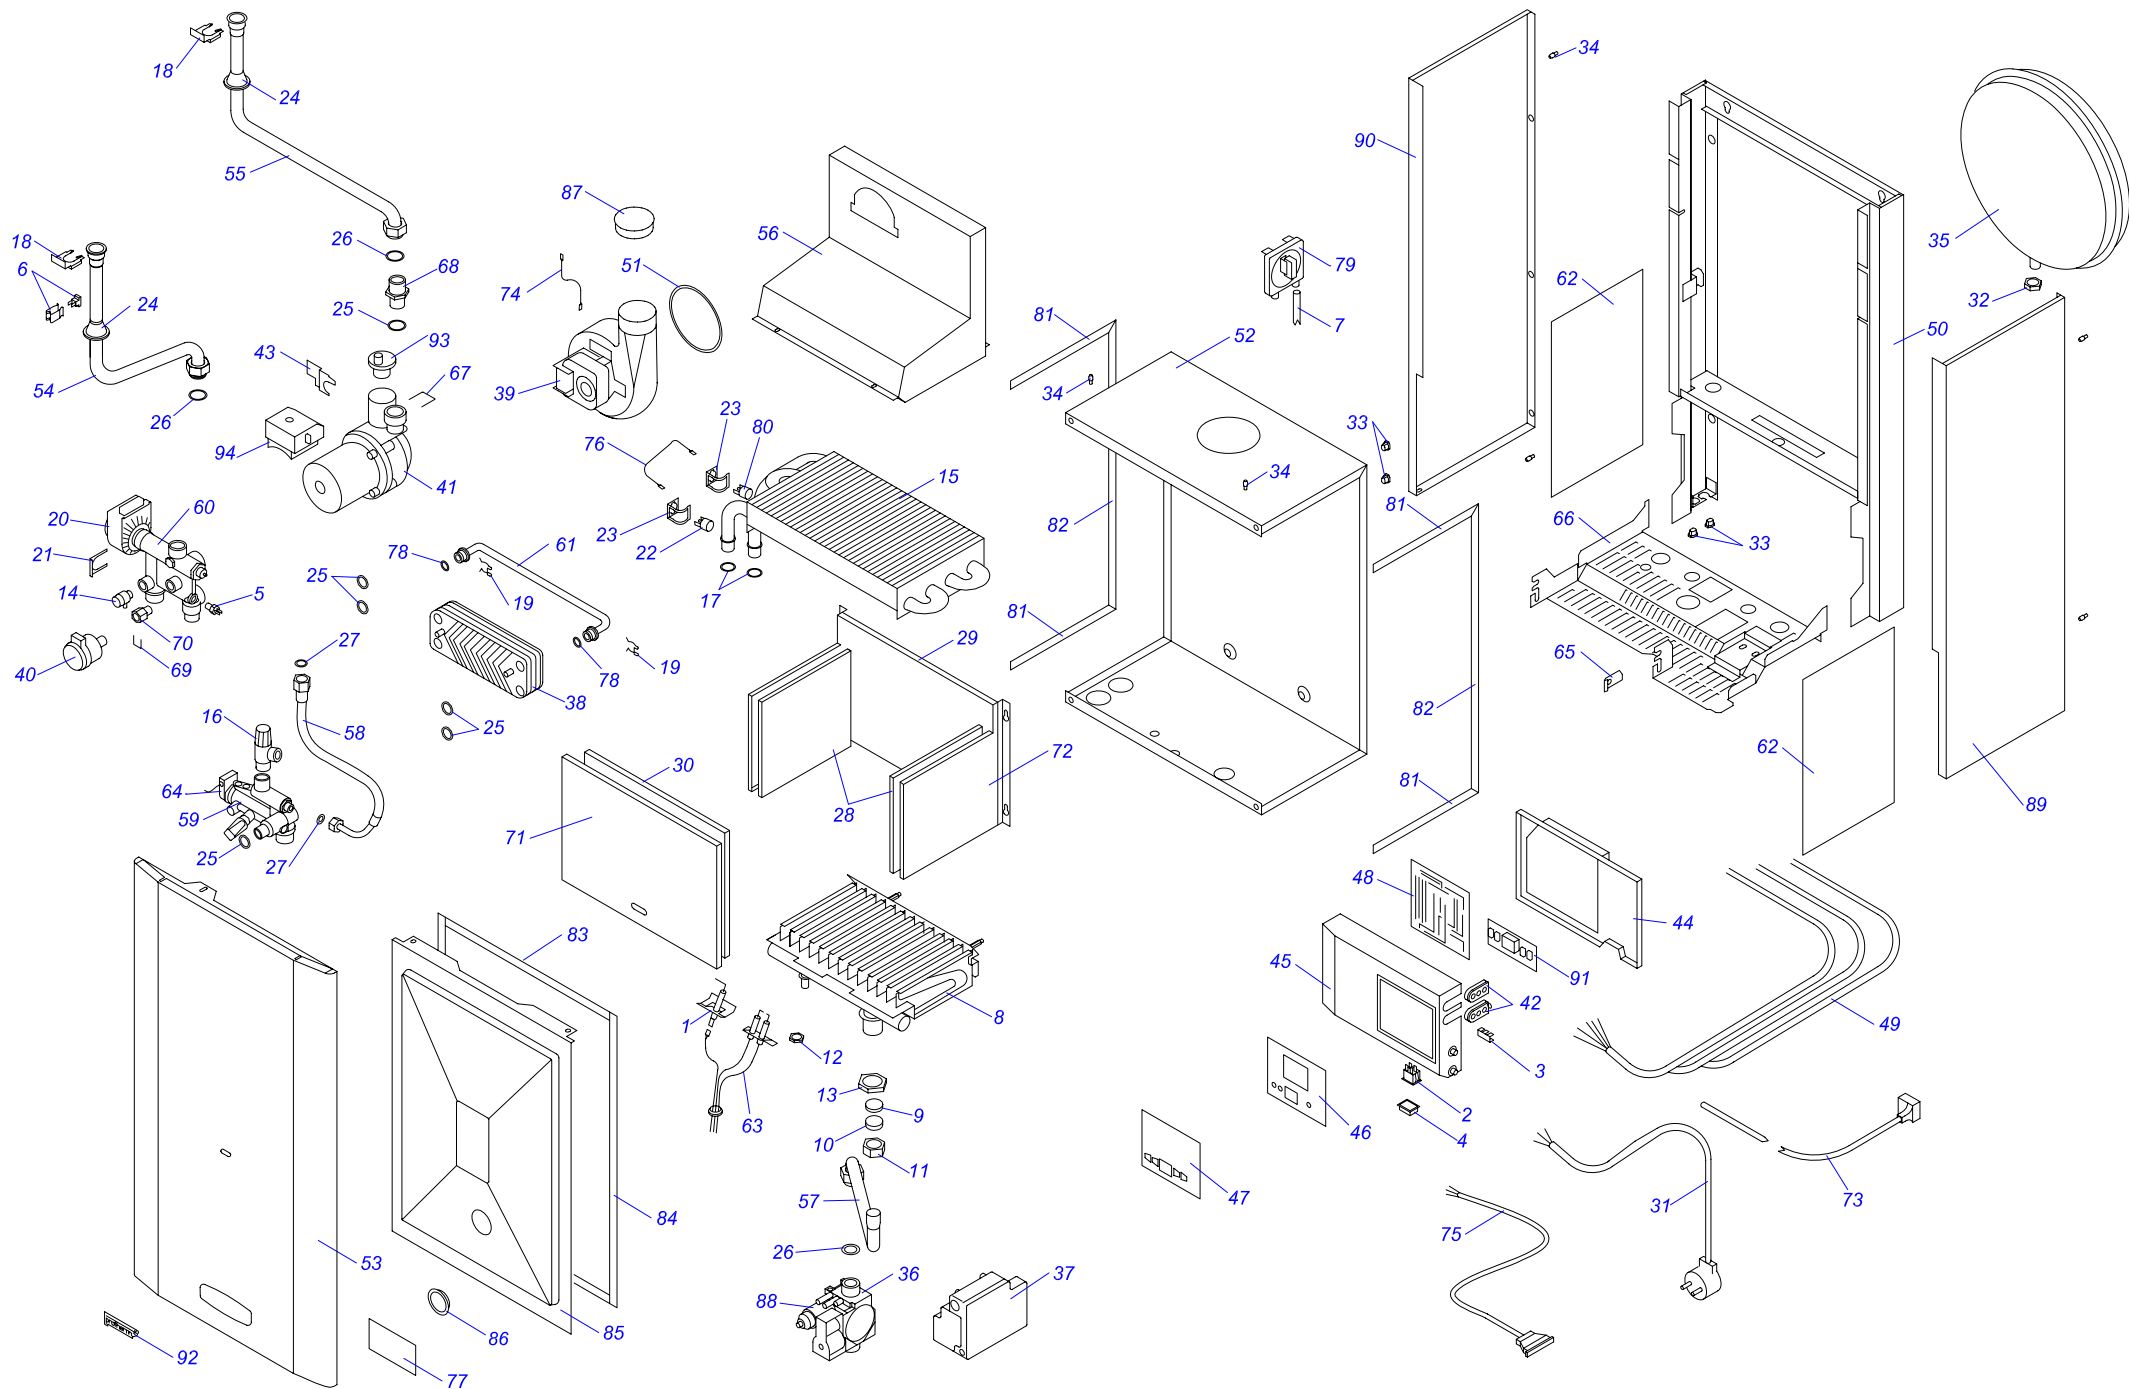

24 KTV 15

24 KTVR 15

№	№ для заказа	Название	№	№ для заказа	Название	№	№ для заказа	Название
1	0020027507	Электрод ионизационный	33	0020033838	Переходник кабельный - пласт.	65	0020034119	Зажим блока управления
2	0020033233	Выключатель сетевой	34	0020033921	Ограничитель	66	0020035344	Опора гидроблока J, белая
3	0020033236	Выключатель 1-полюсн.	35	0020025298	Расширительный бак 5L	67	0020034120	Зажим
4	0020033241	Защитный кожух выключателя	36	0020023213	Газовый клапан SIT 845	68	0020034121	Фитинг
5	0020025233	Погружной датчик C2008B	37	0020023214	Электр.розжига(турбо)537ABC	69	0020034122	Зажим датчика давления
6	0020025235	Датчик 18мм	38	0020043598	Вторичный теплообмен.ТУВ E4H.14	70	0020034123	Фитинг датчика давления
7	0020033263	Шланг силиконовый к маностату	39	0020023215	Вентилятор GR01085	71	0020034124	Панель камеры сгор.(перед.) J
8	0020035508	Горелка	40	0020023216	Датчик давления	72	0020034125	Основание камеры сгорания J
9	0020035602	Прокладка D20x24x4 для горел.SD	41	0020023217	Насос 15.5-1	73	0020027600	Кабель Z 024
10	0020043206	Зажимное кольцо для горелки SD	42	0020034087	Ввод проводов	74	0020034152	Провод Q 211
11	0020035601	Гайка перекидная для горелки SD	43	0020034088	Зажим насоса	75	0020034153	Кабель Q233
12	0020043207	Гайка M12 для горелки SD	44	0020034089	Панель блока управления (задн.) J	76	0020034154	Провод Q 234
13	0020043208	Гайка M30 для горелки SD	45	0020034090	Панель блока управления	77	0020043628	Наклейка - схема 24KTV15
14	0020034971	Клапан выпускной 1/4"-II	46	0020034091	Панель	78	0020033433	Уплотнительное кольцо
15	0020025264	Теплообменник SD	47	0020034092	Панель	79	0020027605	Маностат воздуха C6065 FH1516B
16	0020025271	Предохр.клапан 3000кПа1/2"-1/2"	48	0020023218	Плата управления 24 KXV	80	0020034641	Термостат бим. обратимый 120°C
17	0020043217	Прокладка для тепл-ка SD	49	0020027593	Жгут проводов J-1	81	0020034654	Уплотнитель самокл.5x15x218
18	0020033344	Зажим	50	0020035308	Рама котла J3, белая	82	0020034655	Уплотнитель самокл.5x15x488
19	0020033428	Зажим	51	0020034094	Прокладка вентилятора	83	0020086931	Изоляция перед.,самокл.
20	0020025278	Электропривод блока	52	0020034095	Основание турбокамеры J	84	0020086931	Изоляция перед.,самокл.
21	0020033430	Зажим	53	0020035343	Панель облицовки перед. J, белая	85	0020034686	Панель турбокамеры (перед.) E
22	0020027575	Термостат биметал.аварий.105°C	54	0020034099	Трубка котла (подача)	86	0020034697	Смотровой глазок
23	0020033456	Зажим термостата II	55	0020034100	Трубка котла (обратка)	87	0020034701	Дроссельная шайба D 43
24	0020033462	Прокладка I326 д.14мм	56	0020034101	Сборник продуктов сгорания J	88	0020027678	Катушка для 840,843,845
25	0020033467	Прокладка 18,3,5	57	0020034102	Трубка газовая J	89	0020035271	Панель облицовки бок-п. J16
26	0020027665	Прокладка 24x15x2	58	0020034104	Шланг брониров. 3/8"-3/8"кол.-0,3м	90	0020035272	Панель облицовки бок-л. J16
27	0020033473	Прокладка 15x8x2	59	0020027594	Гидроблок KXV15 (обратка)	91	0020027636	Плата дисплея PL15
28	0020033524	Изоляция камеры сгор.SK184x168	60	0020027595	Гидроблок KXV15 (подача)	92	0020043717	Этикетка Panther
29	0020033525	Изоляция камеры сгор.SK320x217	61	0020034105	Трубка бай-пасса-KXV15	93	0020035044	Клапан воздухоотводчика
30	0020033584	Изоляция горелки 300x217	62	0020034106	Фольга-отражатель - II	94	0020027645	Электрокоробка насоса WIL0.
31	0020033588	Сетевой кабель Q009 KJ	63	0020027596	Жгут проводов Q200			
32	0020033836	Гайка 3/8"	64	0020027597	Датчик протока