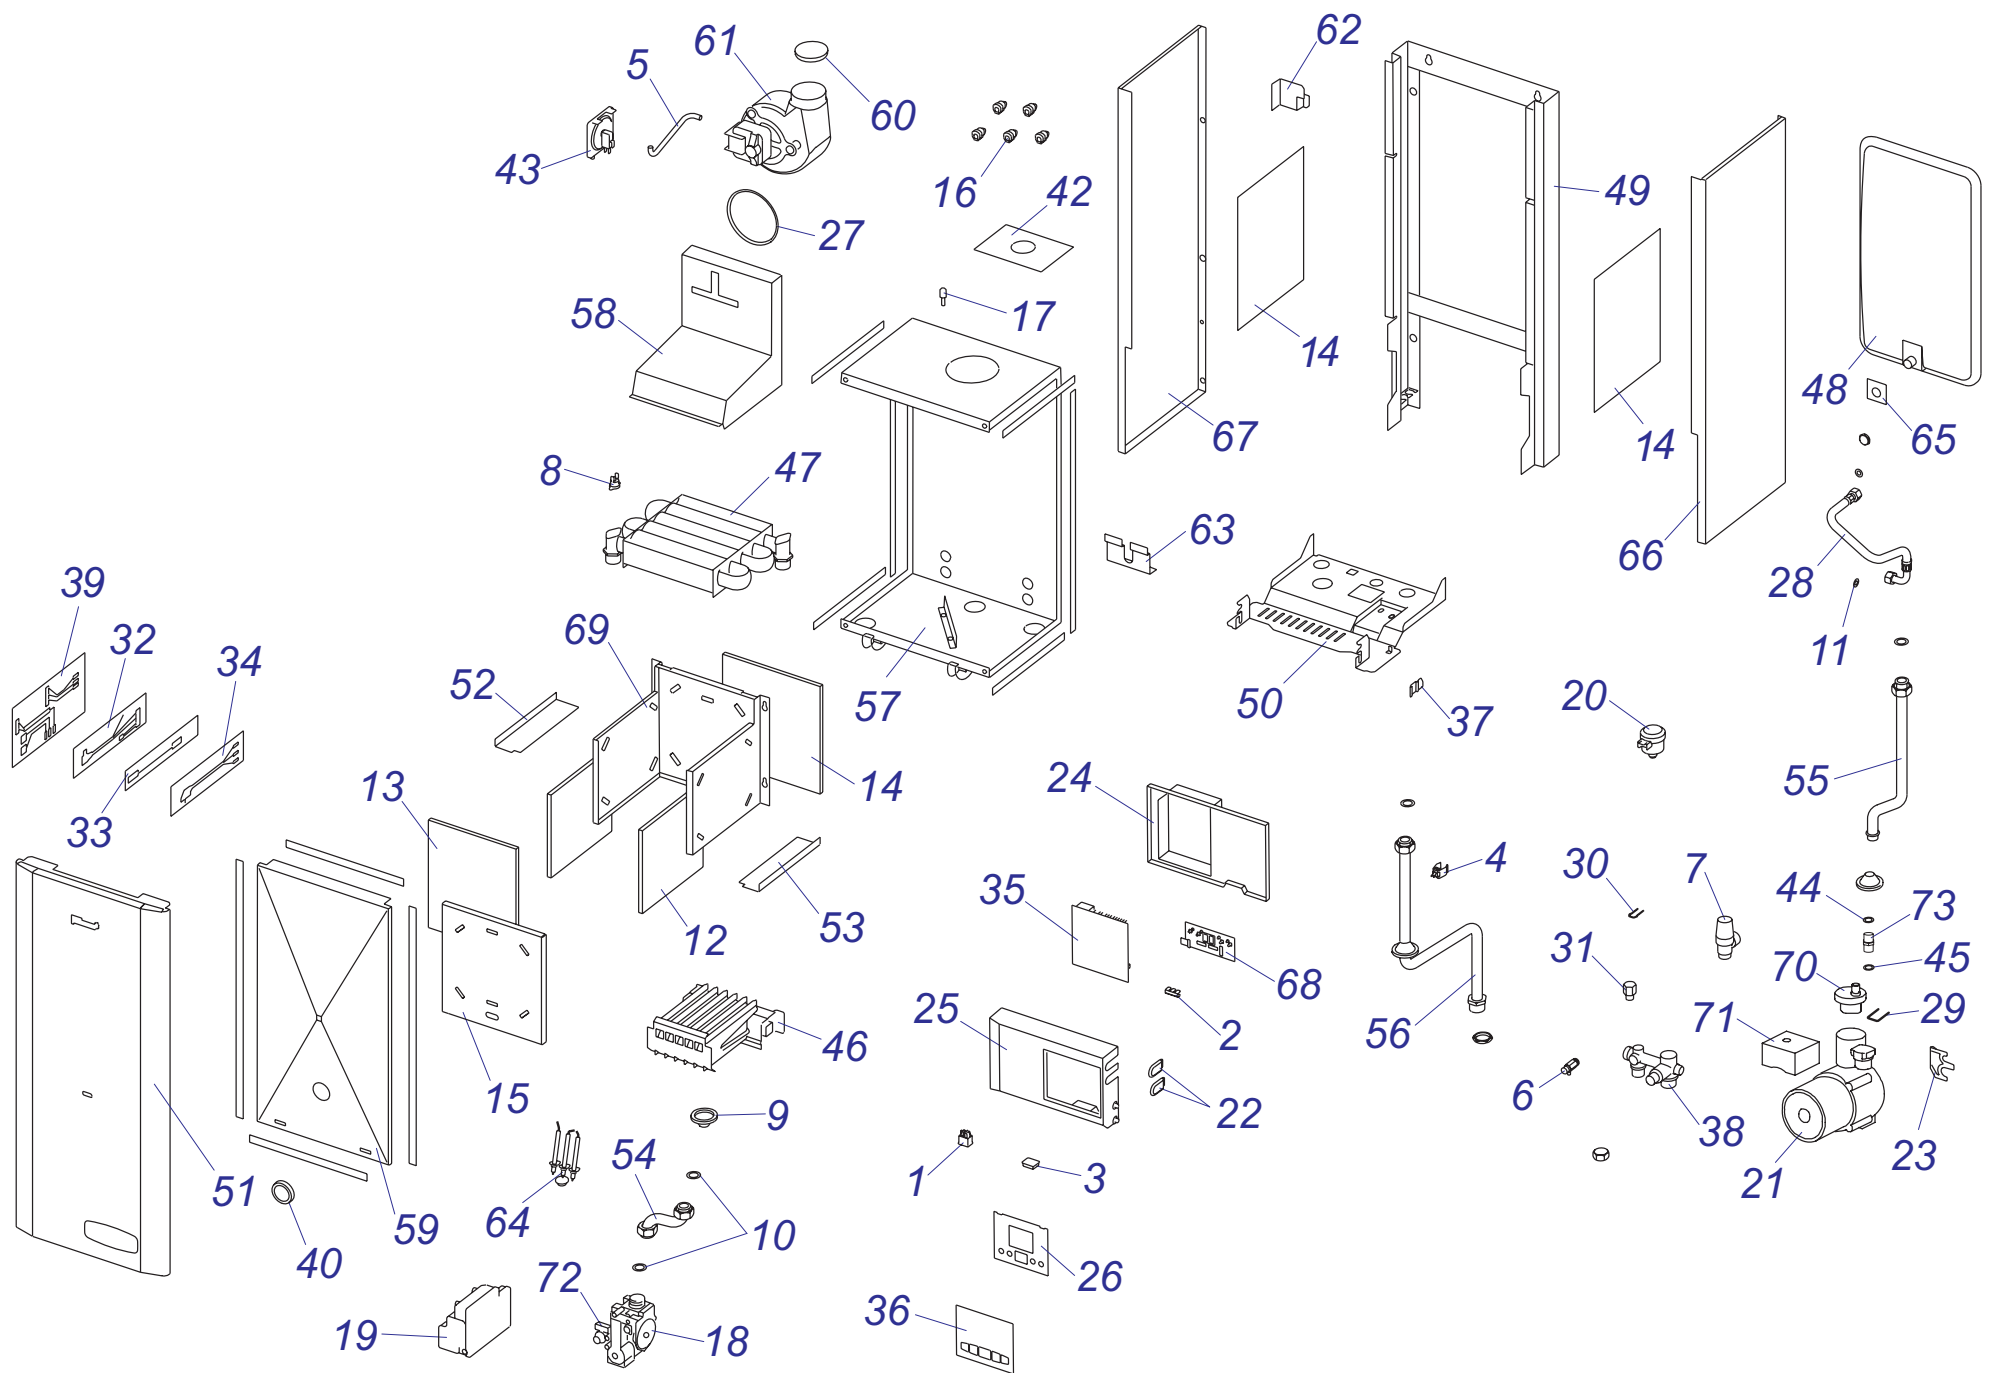

12 KTO 15

12 КТО 15

№	№ для заказа	Название	№	№ для заказа	Название	№	№ для заказа	Название
1	0020033233	Выключатель сетевой	26	0020034091	Панель	51	0020034878	Панель облицов.(перед.)12 кВт
2	0020033239	Электрический разъем - 6,3мм	27	0020034094	Прокладка вентилятора	52	0020043892	Планка (левая)
3	0020033241	Защитный кожух выключателя	28	0020034104	Шланг брониров. 3/8"-3/8"кол.-0,3м	53	0020043893	Планка (правая)
4	0020025235	Датчик 18мм	29	0020034120	Зажим	54	0020034880	Трубка газовая 12 кВт
5	0020033263	Шланг силиконовый к маностату	30	0020034122	Зажим датчика давления	55	0020034881	Трубка котла (обратка) 12 кВт
6	0020034971	Клапан выпускной 1/4"-II	31	0020034123	Фитинг датчика давления	56	0020034882	Трубка котла (подача) 12 кВт
7	0020025271	Предохр.клап.3000кПа1/2"-1/2"-вн.	32	0020027600	Кабель Z 024	57	0020034883	Основание турбокамеры 12 кВт
8	0020027575	Термостат биметал.аварий.105°C	33	0020034152	Провод Q 211	58	0020034884	Сборник продуктов сгор.12 кВт
9	0020033462	Прокладка I326 д.14мм	34	0020033588	Сетевой кабель Q009 KJ	59	0020034885	Панель турбокам.(перед.)12 кВт
10	0020027665	Прокладка 24x15x2	35	0020025309	Панель 24 КХО	60	0020034888	Дросельная шайба D34 - 12кВт
11	0020033473	Прокладка 15x8x2	36	0020034664	Панель-VXV	61	0020034890	Вентилятор GR01258
12	0020033524	Изоляция камеры сгор.SK184x168	37	0020034119	Зажим блока управления	62	0020043900	Крепление расшир.бака12(прав.)
13	0020033578	Изоляция горелки 185x218	38	0020034676	Гидроблок 24КХО15	63	0020043901	Крепление расшир.бака12(нижн.)
14	0020033580	Изоляция горелки 204x218	39	0020034688	Жгут проводов 24КТО15	64	0020034893	Электроды с кабелем Q253
15	0020033780	Панель камеры сгор.12 (перед.)	40	0020034697	Смотровой глазок	65	0020035614	Прокладка
16	0020033838	Переходник кабельный - пласт.	41	0020034106	Фольга-отражатель - II	66	0020035271	Панель облицовки бок-п. J16
17	0020033921	Ограничитель	42	0020034762	Держатель транспортиров.E	67	0020035272	Панель облицовки бок-л. J16
18	0020023213	Газовый клапан SIT 845	43	0020027672	Маностат воздуха FH1656B	68	0020027636	Плата дисплея PL15
19	0020023214	Электроника розжига(турбо)537ABC	44	0020027665	Прокладка 24x15x2	69	0020034879	Основание камеры сгорания
20	0020023216	Датчик давления	45	0020033467	Прокладка 18,3,5	70	0020035044	Клапан воздухоотводчика
21	0020023217	Насос 15.5-1	46	0020034876	Горелка 6-рукав.401.0929.02	71	0020027645	Электрокоробка насоса WIL
22	0020034087	Ввод проводов	47	0020025314	Теплообменник C.00.35.056.02	72	0020027678	Катушка для 840,843,845
23	0020034088	Зажим насоса	48	0020027629	Расширительный бак 13S 0000500	73	0020034121	Фитинг
24	0020034089	Панель блока управл.(задн.) J	49	0020035621	Рама котла 12КТО,КОО15, белая			
25	0020034090	Панель блока управления	50	0020035320	Опора гидробл.12КТО,КОО15,бел.