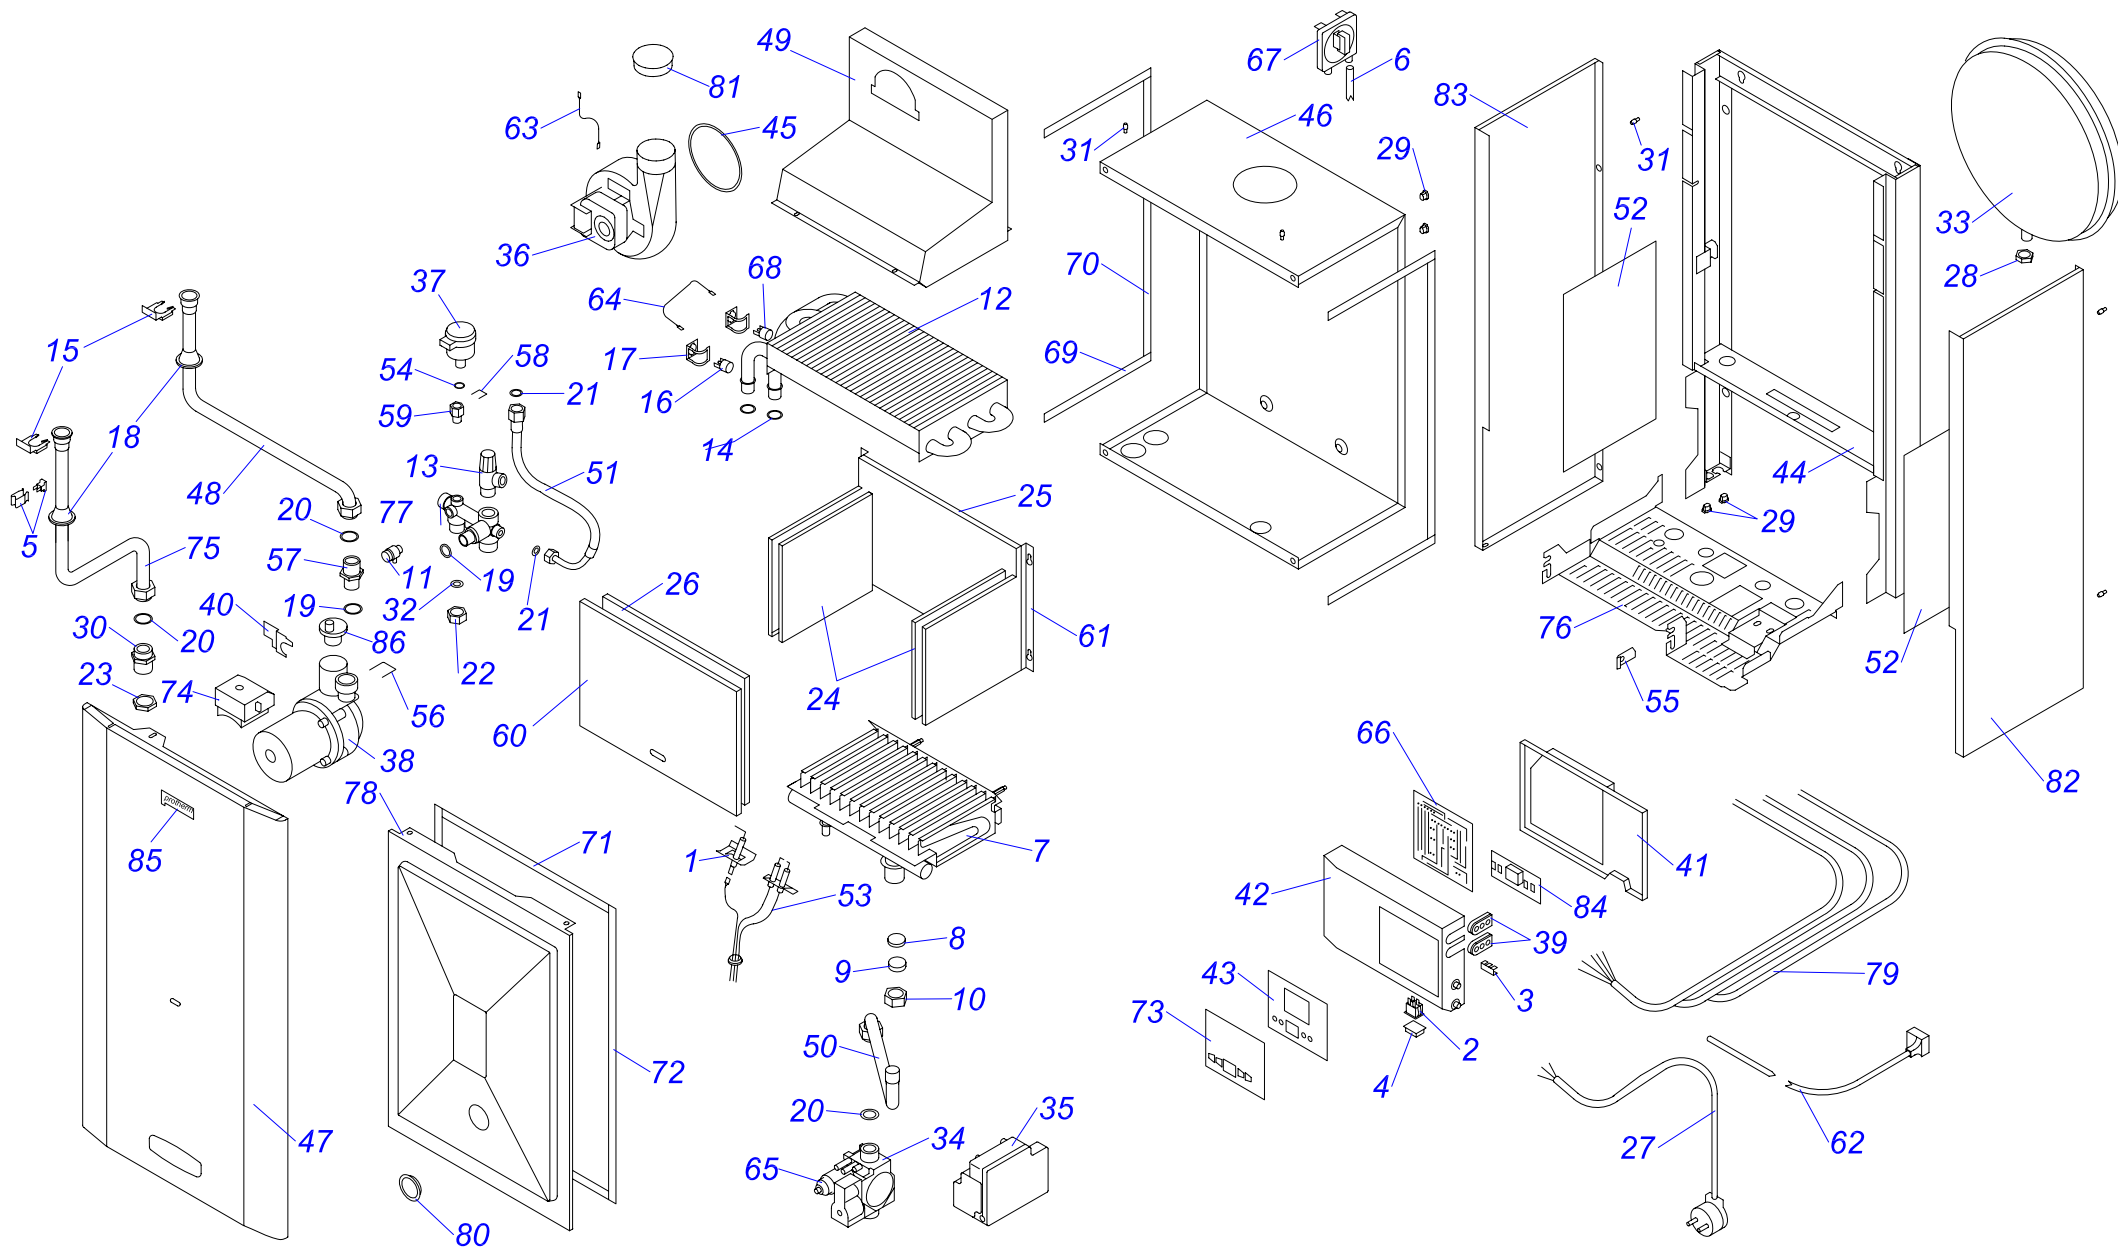

24 KTO 15

24 КТОР 15

№	№ для заказа	Название	№	№ для заказа	Название	№	№ для заказа	Название
1	0020027507	Электрод ионизационный	30	0020033854	Фитинг 3/4"	59	0020034123	Фитинг датчика давления
2	0020033233	Выключатель сетевой	31	0020033921	Ограничитель	60	0020034124	Панель камеры сгор.(перед.) J
3	0020033239	Электрический разъем - 6,3мм	32	0020033932	Прокладка 18x10x2	61	0020034125	Основание камеры сгорания J
4	0020033241	Защитный кожух выключателя	33	0020025298	Расширительный бак 5L	62	0020027600	Кабель Z 024
5	0020025235	Датчик 18мм	34	0020023213	Газовый клапан SIT 845	63	0020034152	Провод Q 211
6	0020033263	Шланг силиконовый к маностату	35	0020023214	Электр.розжига(турбо)537ABC	64	0020034154	Провод Q 234
7	0020035508	Горелка	36	0020023215	Вентилятор GR01085	65	0020027645	Электрокоробка насоса WIL0.
8	0020035602	Прокладка D20x24x4 для горел.SD	37	0020023216	Датчик давления	66	0020025309	Панель 24 КХО
9	0020043206	Зажимное кольцо для горелки SD	38	0020023217	Насос 15.5-1	67	0020027605	Маностат воздуха C6065 FH1516B
10	0020035601	Гайка перекидная для горелки SD	39	0020034087	Ввод проводов	68	0020034641	Термостат бим.обратим.120°C
11	0020034971	Клапан выпускной 1/4"-II	40	0020034088	Зажим насоса	69	0020034654	Уплотнитель самокл.5x15x218
12	0020025264	Теплообменник SD	41	0020034089	Панель блока управ.(задн.)J	70	0020034655	Уплотнитель самокл.5x15x488
13	0020025271	Предохран.клап.3000кПа1/2"-1/2"-вн	42	0020034090	Панель блока управления	71	0020086931	Изоляция перед.,самокл.
14	0020043217	Прокладка для тепл-ка SD	43	0020034091	Панель	72	0020086931	Изоляция перед.,самокл.
15	0020033344	Зажим	44	0020035308	Рама котла J3, белая	73	0020034664	Панель-VXV
16	0020027575	Термостат биметал.аварий.105°C	45	0020034094	Прокладка вентилятора	74	0020027678	Катушка для 840,843,845
17	0020033456	Зажим термостата II	46	0020034095	Основание турбокамеры J	75	0020034675	Трубка котла (подача) J-24 КХО
18	0020033462	Прокладка I326 д.14мм	47	0020035343	Панель облицов.перед.J,белая	76	0020043727	Опора гидроблока J-24КХО
19	0020033467	Прокладка 18,3,5	48	0020034100	Трубка котла (обратка)	77	0020034676	Гидроблок 24КХО15
20	0020027665	Прокладка 24x15x2	49	0020034101	Сборник продуктов сгорания J	78	0020034686	Панель турбокамеры (перед.) E
21	0020033473	Прокладка 15x8x2	50	0020034102	Трубка газовая J	79	0020034688	Жгут проводов 24КТО15
22	0020035606	Заглушка 1/2"-v.12	51	0020034104	Шланг бронир.3/8"-3/8"кол.-0,3м	80	0020034697	Смотровой глазок
23	0020033624	Гайка 3/4" MS	52	0020034106	Фольга-отражатель - II	81	0020034701	Дроссельная шайба D 43
24	0020033524	Изоляция камеры сгор.SK184x168	53	0020027596	Жгут проводов Q200	82	0020035271	Панель облицовки бок-п. J16
25	0020033525	Изоляция камеры сгор.SK320x217	54	0020034114	Прокладка 14x9.5x2.5	83	0020035272	Панель облицовки бок-л. J16
26	0020033584	Изоляция горелки 300x217	55	0020034119	Зажим блока управления	84	0020027636	Плата дисплея PL15
27	0020033588	Сетевой кабель Q009 KJ	56	0020034120	Зажим	85	0020043717	Этикетка Panther
28	0020033836	Гайка 3/8"	57	0020034121	Фитинг	86	0020035044	Клапан воздухоотводчика
29	0020033838	Переходник кабельный,пласт.	58	0020034122	Зажим датчика давления