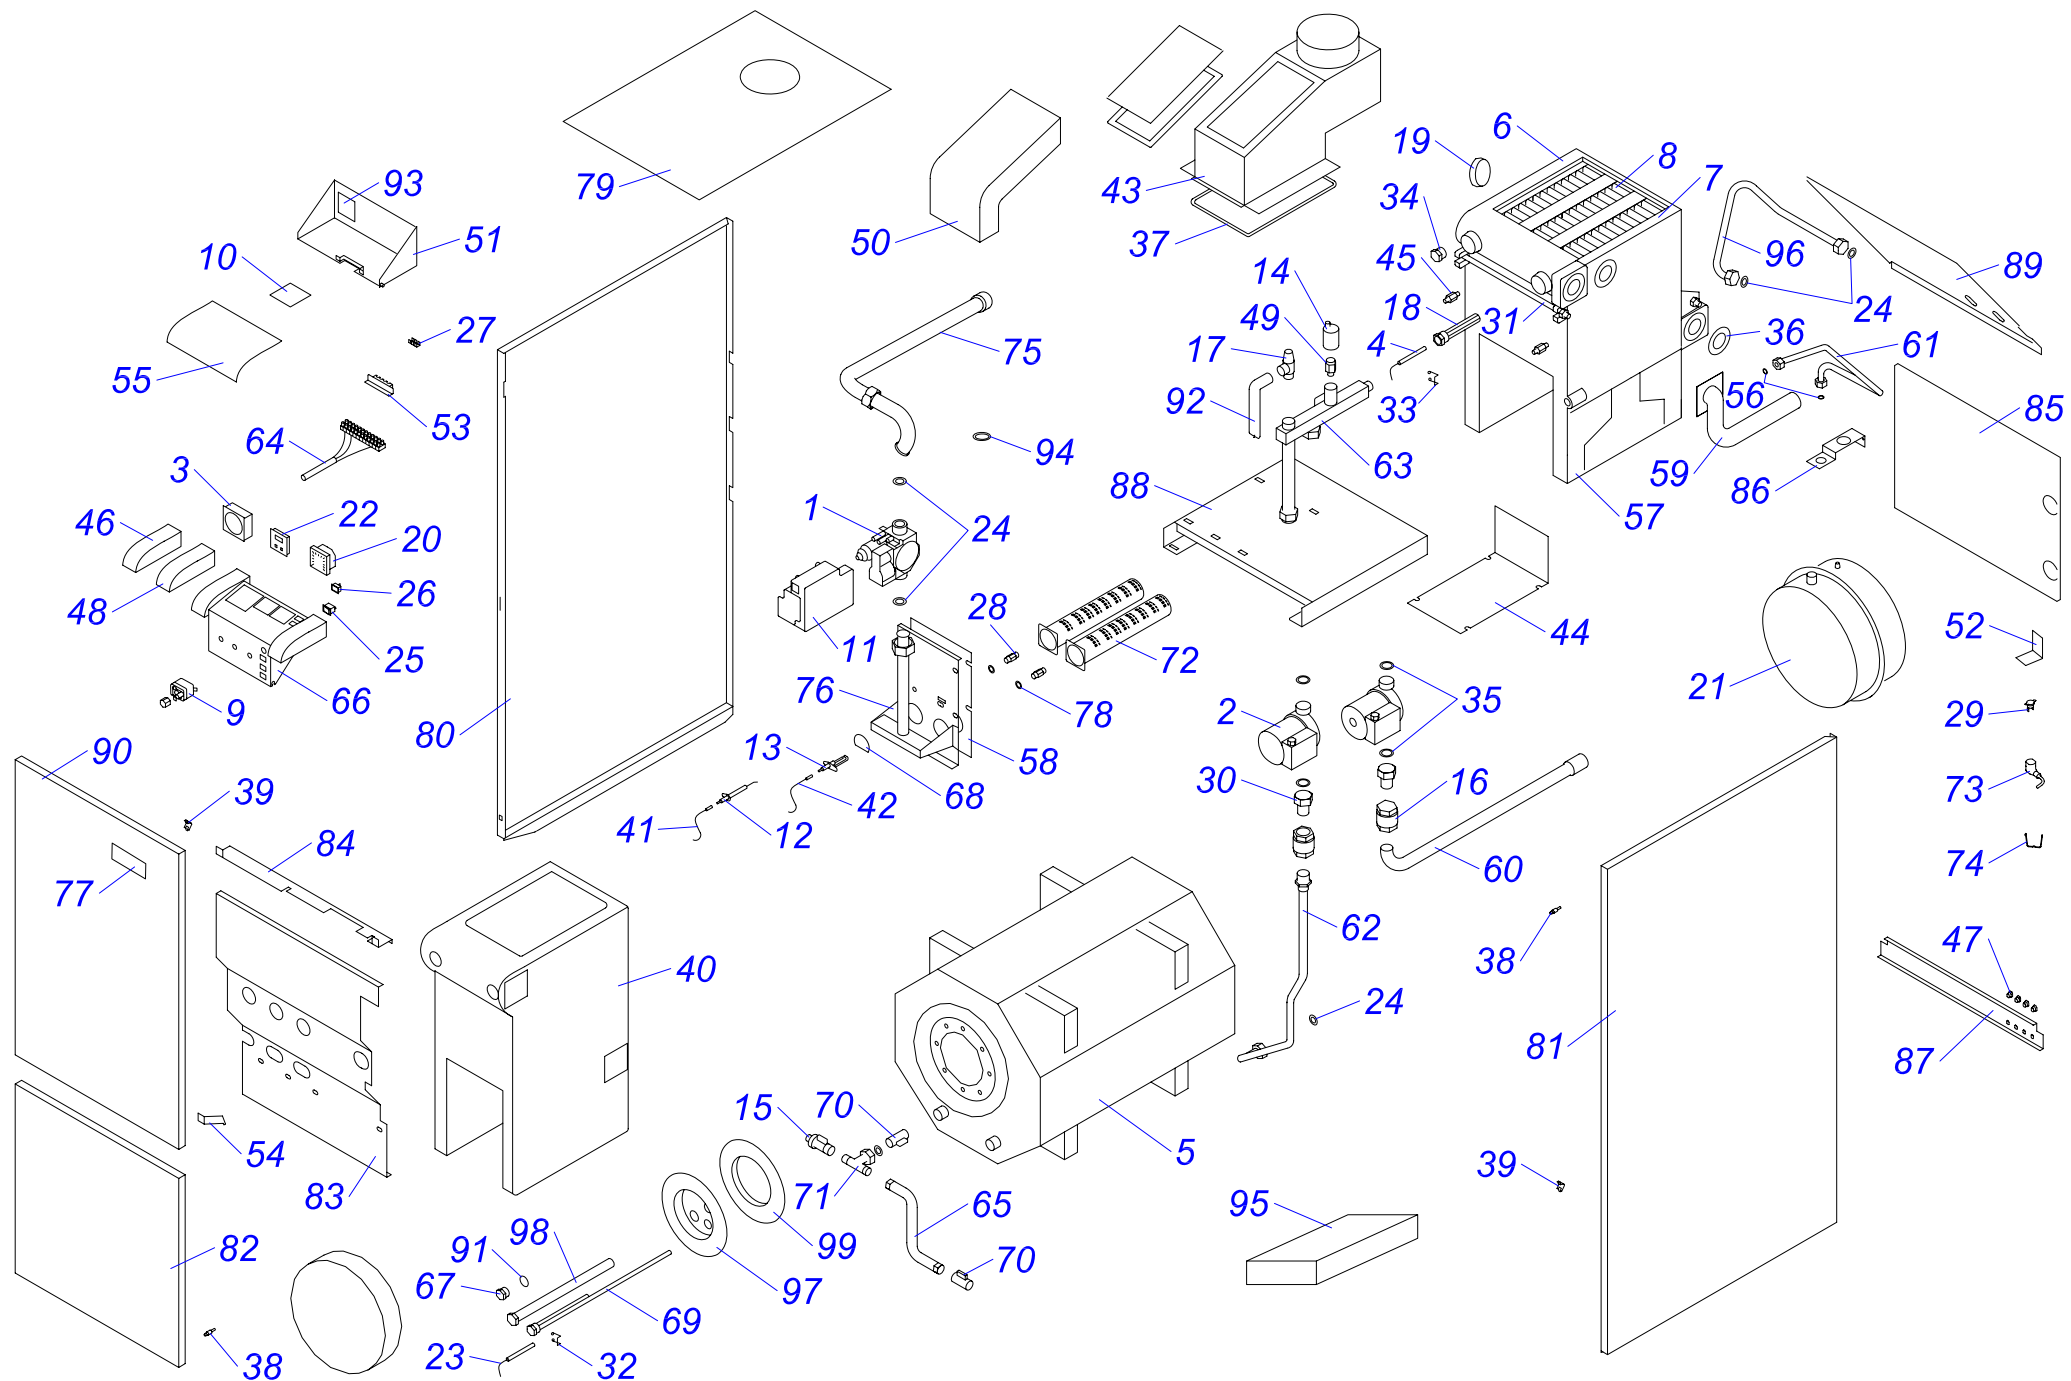

20,30,40 KLZ 15

20,30,40 KLZ 15

№	№ для заказа	Название	№	№ для заказа	Название	№	№ для заказа	Название
1	0020023220	Газовый клапан VK4105 G1146 B	40	0020033737	Изоляция теплообмен. 30 v13	70	0020034126	Шаровой кран 3/8"-1/2"
2	0020025205	Насос UPS 15-60,130 Грундфос		0020033917	Изоляция теплообмен. 40 v13	71	0020034157	Тройник
3	0020056493	Таймер	41	0020033742	Провод V035I	72	0020034628	Горелочные трубы 103.2571.00
4	0020025234	Датчик температуры В 1002	42	0020033752	Провод VN032	73	0020034843	Кабель M087
5	0020044774	Бойлер 90 литров	43	0020033792	Стабилизатор тяги 20Li v13	74	0020034937	Зажим коннектора ELT
6	0020025265	Чугунная секция - (левая)		0020033795	Стабилизатор тяги 30Li v13	75	0020034945	Газовая трубка 600 v.15
7	0020025266	Чугунная секция - (правая)		0020033920	Стабилизатор тяги 40Li v13	76	0020044025	Основание горелки 20KLZ15
8	0020025267	Чугунная секция - (средняя)	44	0020033797	Отражатель 20 Li v13		0020034956	Основание горелки 30KLZ15
9	0020025286	Термостат аварийный (LY)		0020033798	Отражатель 30 Li v13		0020044026	Основание горелки 40KLZ15
10	0020049376	Плата управления ST6-10V2M		0020033922	Отражатель 40 Li v13	77	0020035103	Этикетка PROTHERM 70
11	0020025301	Электроника розжига AM 1058	45	0020033830	Винт ограничительный M8	78	0020035252	Прокладка 14x10x1 Си-плоская
12	0020027505	Электрод для KLO	46	0020033834	Заглушка KLO,PLO13	79	0020056468	Панель облицовки (верх.) 20KLZ
13	0020027508	Электрод розжига ZE 588	47	0020033838	Переходник кабельный - пласт.		0020056469	Панель облицовки (верх.) 30KLZ
14	0020027542	Воздухоотводчик 3/8"	48	0020033844	Заглушка KLO,PLO13		0020056470	Панель облицовки (верх.) 40KLZ
15	0020044776	Шаровой кран выход. 3/8"	49	0020033855	Фитинг	80	0020056466	Панель облицовки (левая) KLZ, белая
16	0020027545	Обратный клапан 3/4"	50	0020033864	Изоляция 20Li v13	81	0020056467	Панель облицовки (правая) KLZ, белая
17	0020027555	Предохранит. клапан 300кПа1/2"-1/2"-вн.		0020033868	Изоляция 30 Li	82	0020056475	Панель облицовки (перед.-нижн.) KLZ
18	0020027557	Гильза для 4 датчиков		0020043520	Изоляция 40 Li	83	0020056473	Кожух передний (внутренний) KLZ
19	0020027559	Ниппель	51	0020033866	Панель блока управления PLO,KLO13	84	0020049353	Опора блока управления 40 кВт LI
20	0020027570	Манометр	52	0020033878	Крепление термостата Li30,50	85	0020035298	Панель облицовки задн. 20-40KLZ15
21	0020027587	Расширительный бак 10л-1/2"	53	0020033904	Крепление проводов	86	0020035299	Держатель расширит. бака 20-40KLZ15
22	0020027591	Дисплей KLZ13	54	0020033910	Фиксатор панели Л+П	87	0020056483	Крепежная планка KLZ
23	0020027634	Датчик температуры SO10044	55	0020049375	Крышка декоративная (прозрачная)	88	0020035301	Опора под теплообмен. 20-40KLZ15
24	0020027665	Прокладка 24x15x2	56	0020033932	Прокладка 18x10x2	89	0020056481	Панель облицовки (скошенная) KLZ
25	0020033233	Выключатель сетевой	57	0020033959	Теплообменник (3-секции)	90	0020035588	Панель облицовки (перед.) 40KLO13
26	0020033236	Выключатель 1-полюсн.		0020034632	Теплообменник (4 секции)	91	0020056518	Прокладка
27	0020033239	Электрический разъем - 6,3мм		0020033960	Теплообменник (5-секц.)	92	0020043169	Трубка KRU 23 серая (ELPO)
28	0020033277	Форсунка для горелки 2,65мм	58	0020034018	Изоляция горелки LI 20	93	0020043583	Схема подключения KLZ13
29	0020033302	Термостат биметаллич.обратимый 65°C		0020034019	Изоляция горелки LI 30	94	0020043710	Прокладка 32x2
30	0020033336	Резьбовое соединение VE 4302-3/4"		0020033963	Изоляция горелки 40KLOK13	95	0020027589	Предохран.клапан 3/4" ZB-8
31	0020033355	Шпилька соединит. M10x240-3-звен	59	0020033976	Трубка котла (обратка) SW KLZ13	96	0020044681	Трубка расширит. бака
	0020033356	Шпилька соединит. M10x325-4-звен	60	0020033977	Трубка котла (подача) TW KLZ13	97	0020027592	Фланец бойлера 45L
	0020033357	Шпилька соединит. M10x407-5-звен	61	0020033979	Трубка расширит.бака KLZ13		0020046737	Фланец бойлера 90L котла KLZ
32	0020033365	Зажим	62	0020033980	Трубка подачи в бойлер KLZ13			от з.н. 040615xxxxx
33	0020033366	Зажим	63	0020033981	Коллектор KLZ13	98	0020025274	Анод бойлера 45,90,100л.
34	0020033439	Заглушка 1/2" 12mmdr	64	0020034011	Жгут проводов KLZ		0020048749	Анод бойлера TF 25x500
35	0020033463	Прокладка 30x20x2	65	0020043712	Шланг брониров.1/2"-3/8"-0,3м (20,30)			от з.н. 040615xxxxx
36	0020033476	Прокладка 60x40x2		0020034016	Шланг брониров. 1/2"-3/8"-0,3м (40)	99	0020027558	Прокладка бойлера 45л.186мм
37	0020033481	Уплотнительный шнур 15x2	66	0020034029	Панель блока управления KLZ13		0020049393	Прокладка фланца бойлера 90L KLZ
38	0020033554	Штырь M4	67	0020034065	Заглушка 3/4"			от з.н. 040615xxxxx
39	0020033555	Зажим 16	68	0020034066	Створка -II			
40	0020033736	Изоляция теплообмен. 20 v13	69	0020034073	Муфта бойлера 45L			