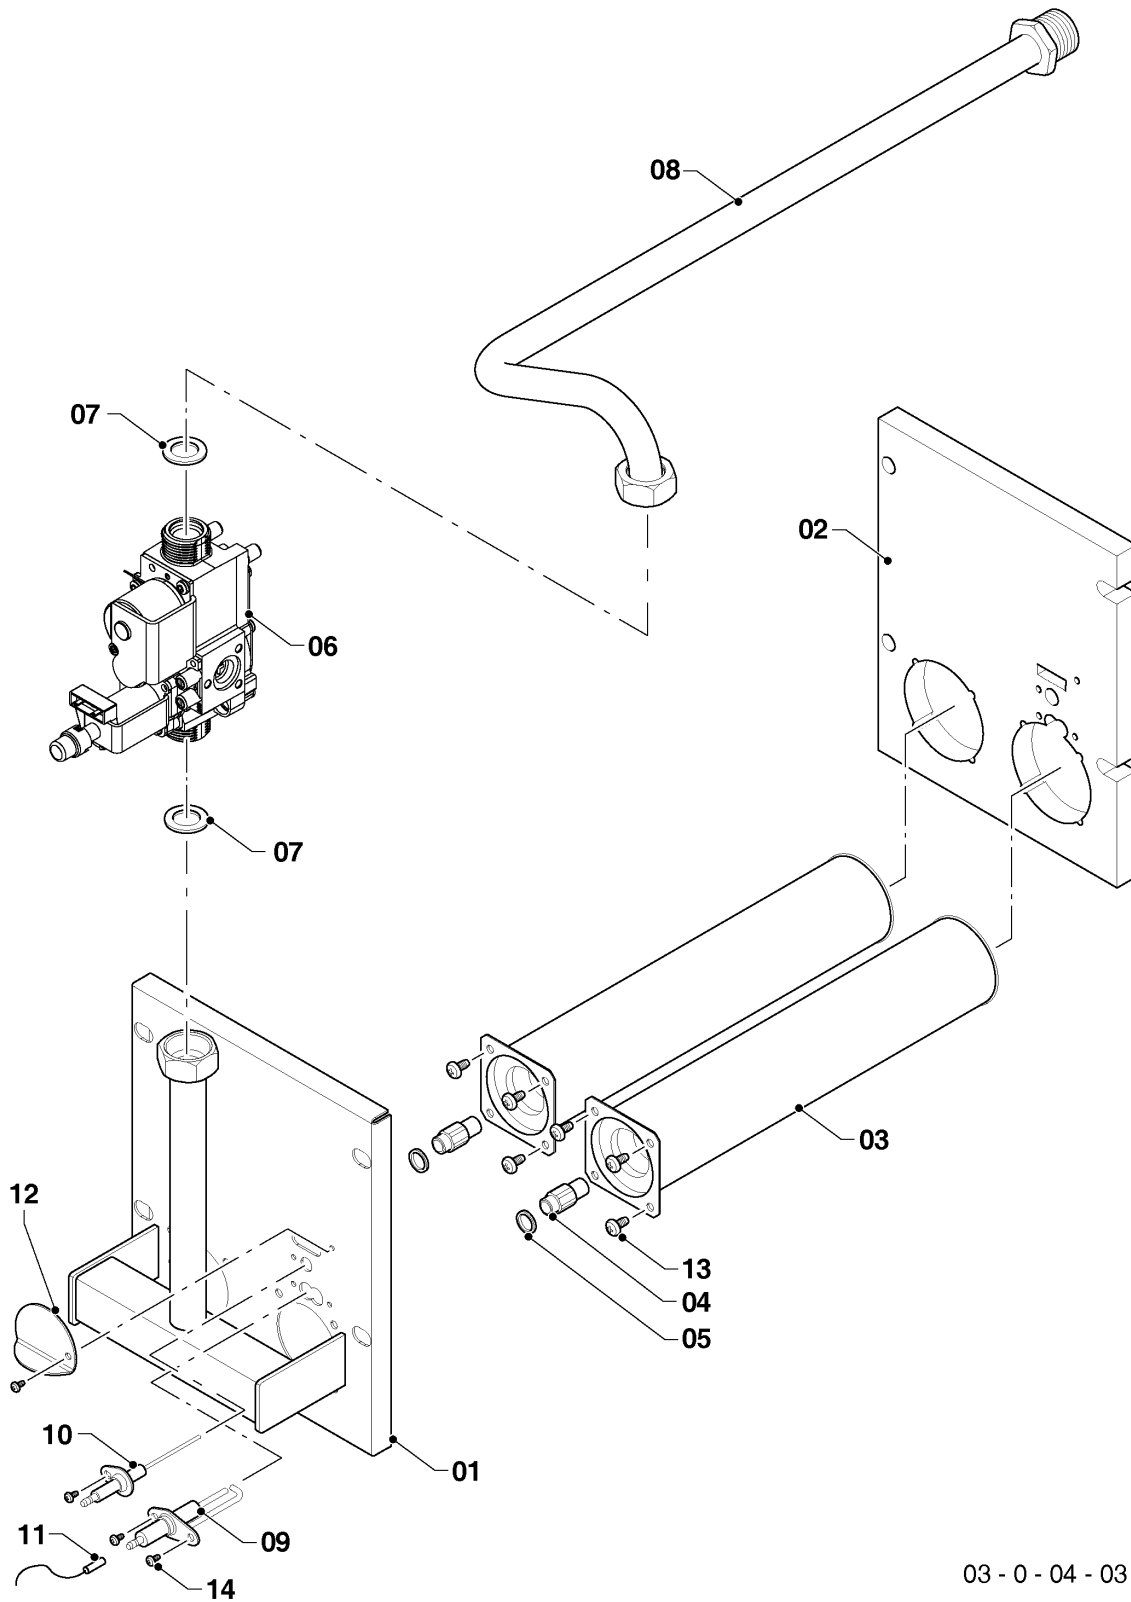

Напольные котлы (атмосферный)

20KLOM17 Медведь

04 - Горелка

03 - 0 - 04 - 03

Напольные котлы (атмосферный)

20KLOM17 Медведь

04 - Горелка

Поз.	Артикульный номер	Описание	Указание, замечание
01	0020044025	Основание горелки 20KLZ15	
01	0020034956	Основание горелки 30KLZ15	
01	0020044026	Основание горелки 40KLZ15	
01	0020058467	Основание горелки 50KLOM/50KLZ	
02	0020034018	Изоляция горелки LI 20	
02	0020034019	Изоляция горелки LI 30	
02	0020033963	Изоляция горелки 40KLOK13	
02	0020033966	Изоляция горелки 50KLOK13	
03	0020034628	Горелочные трубы 103.2571.00	
04	0020033277	Форсунка для горелки 2,65мм	
05	0020035252	Прокладка 14x10x1 Си-плоск.(20,30)	
06	0020228138	Газовый клапан	
07	0020027665	Прокладка 24x15x2	
08	0020034944	Газовая трубка 465 v.15 (20-50)	
09	0020027508	Электрод розжига ZE 588	
10	0020027505	Электрод для KLO	
11	0020230837	Кабель	20KLOM17 Медведь
12	0020034066	Створка -II	
13	0020014188	Болт	
14	0020046933	Болт	