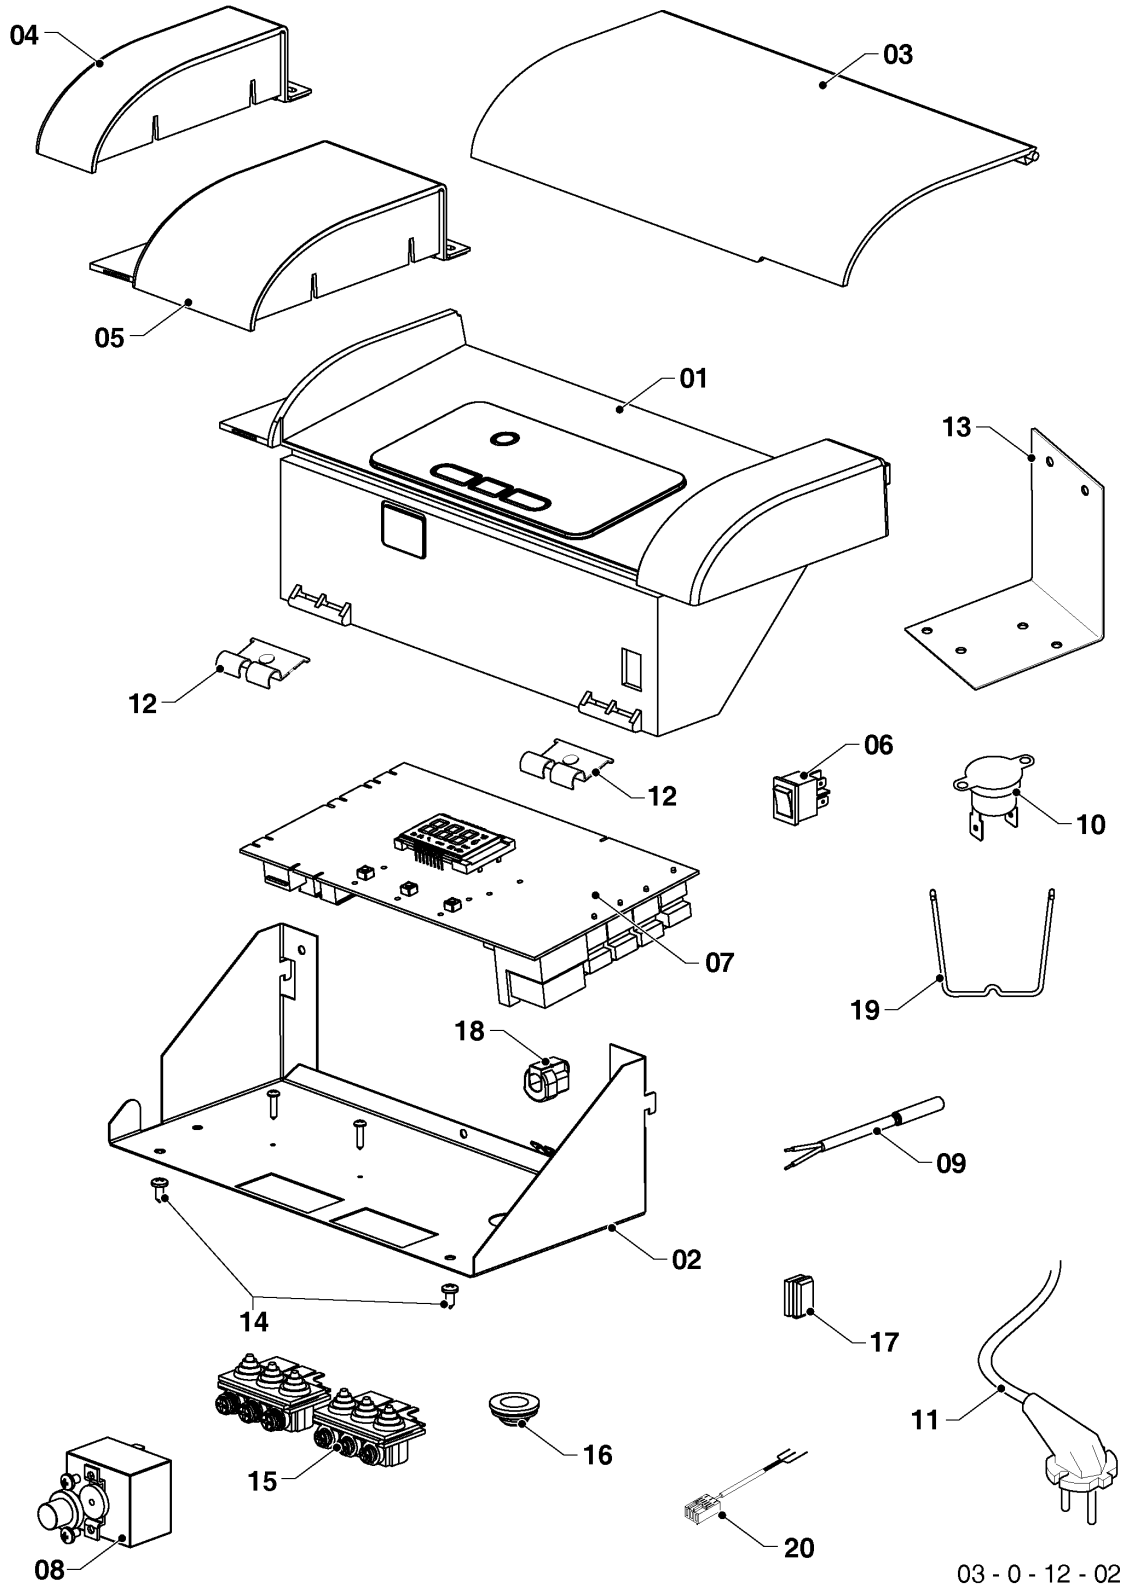

Напольные котлы (атмосферный)

20KLOM17 Медведь

12 - Панель управления

Напольные котлы (атмосферный)

20KLOM17 Медведь

12 - Панель управления

Поз.	Артикульный номер	Описание	Указание, замечание
01	0020231999	Панель управления	
02	0020232000	Корпус блока управления (низ)	
03	0020232001	Корпус блока управления (низ)	
04	0020232002	Заглушка	
05	0020232005	Заглушка	
06	0020033233	Выключатель сетевой	
07	0020260655	плата 50KLOM 17 версия	
08	0020137098	Термостат аварийный	
09	0020232003	Жгут проводов	
10	0020033302	Термостат биметал.обрат.65°C	
11	0020234873	Кабель	
12	0020221592	Держатель	
13	0020033878	Крепление термостата Li30,50	
14	0020046933	Болт	
15	0020079417	Фиксатор кабеля	
16	0020044965	Прокладка	
17	0020175568	Втулка	
18	0020033838	Переходник кабельный - пласт.	
19	0020034937	Зажим коннектора ELT	
20	0020232004	Кабель	