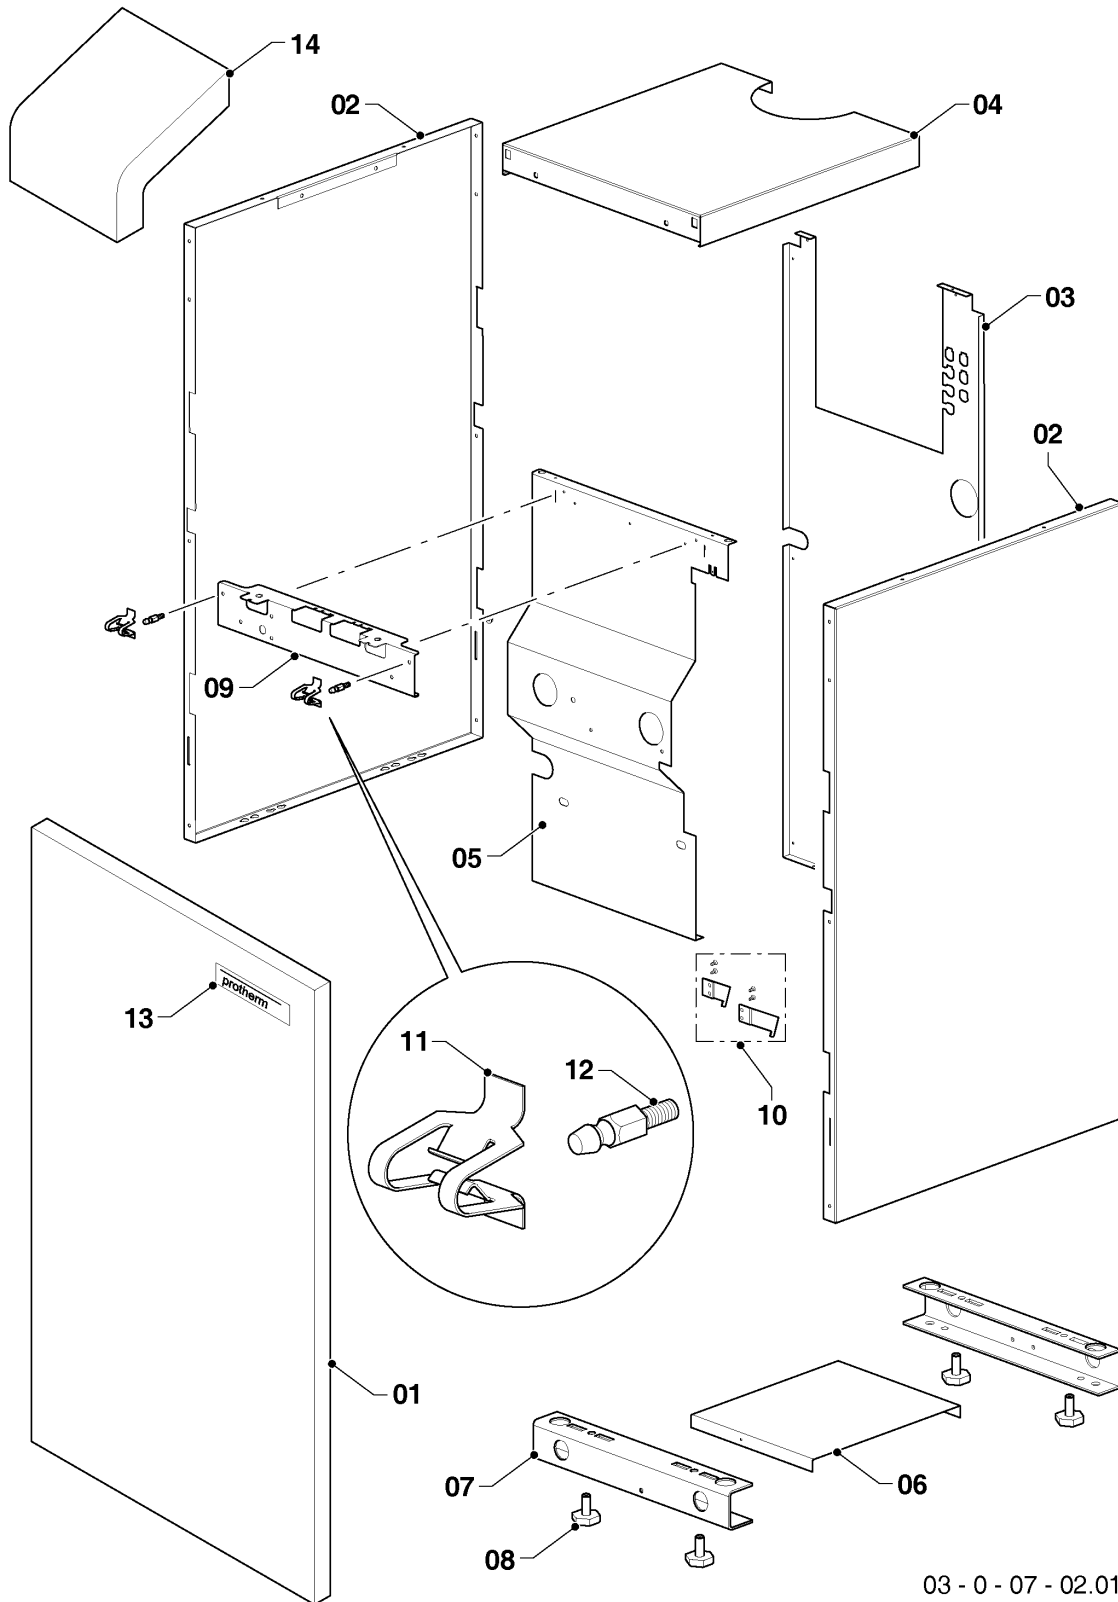

Напольные котлы (атмосферный)

20KLOM17 Медведь

07 - Облицовка

03 - 0 - 07 - 02.01

Напольные котлы (атмосферный)

20KLOM17 Медведь

07 - Облицовка

Поз.	Артикульный номер	Описание	Указание, замечание
01	0020035586	Панель облицов.(перед.) 20 Li v13	20KLOM17 Медведь
02	0020118494	Панель облицовки (бок.) 20-50 PLO, TLO	
03	0020049343	Панель облицовки (задн.) 20	20KLOM17 Медведь
04	0020049355	Панель облицовки (верх.) 20 кВт	20KLOM17 Медведь
05	0020049347	Кожух передний (внутренний) 20	20KLOM17 Медведь
06	0020033865	Отражатель II - 20Li v13	20KLOM17 Медведь
07	0020049367	Рама UNI 20	20KLOM17 Медведь
08	0020049342	Ножка	
09	0020230844	Держатель	20KLOM17 Медведь
10	0020033910	Фиксатор панели Л+П	
11	0020033555	Зажим 16	
12	0020034772	Крепление панели облицовки	
13	0020035103	Этикетка PROTHERM 70	
14	0020033864	Изоляция 20Li v13	20KLOM17 Медведь