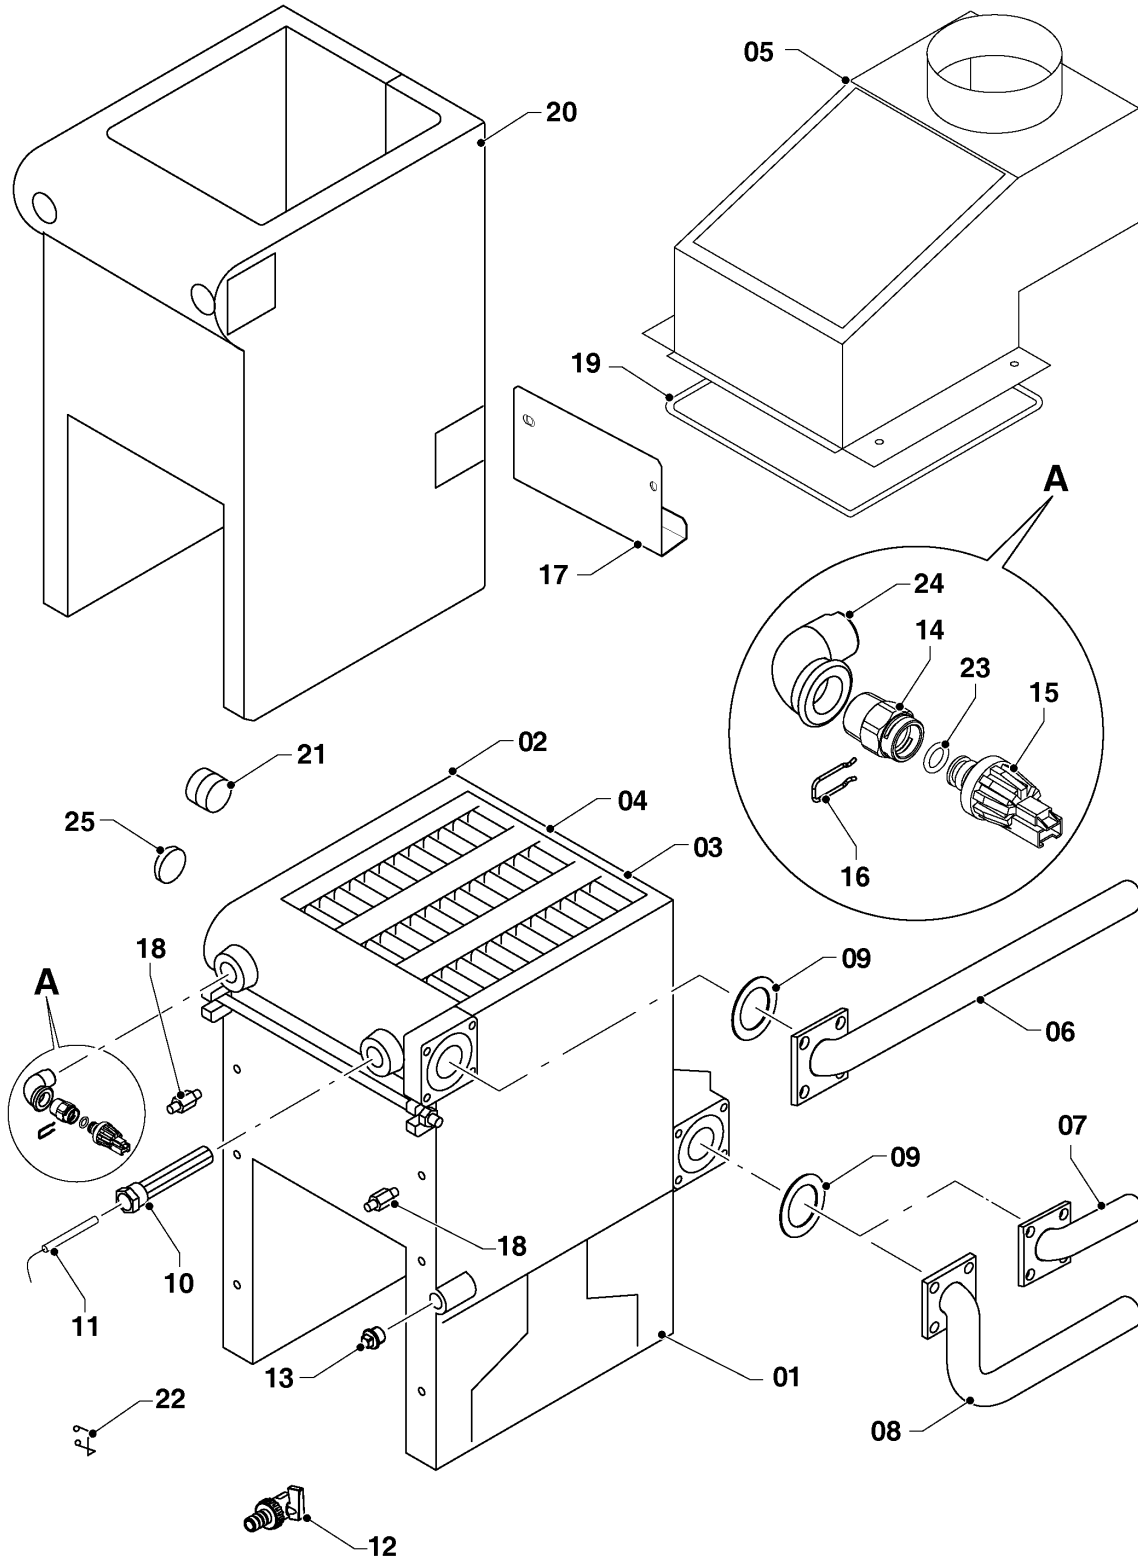

Напольные котлы (атмосферный)

20KLOM17 Медведь

06 - Теплообменник

03 - 0 - 06 - 02.02

Напольные котлы (атмосферный)

20KLOM17 Медведь

06 - Теплообменник

Поз.	Артикульный номер	Описание	Указание, замечание
01	0020033959	Теплообменник (3-секции)	20KLOM17 Медведь
02	0020025265	Чугунная секция - (левая)	
03	0020025266	Чугунная секция - (правая)	
04	0020025267	Чугунная секция - (средняя)	
05	0020230838	Стабилизатор тяги	
05	0020033795	Стабилизатор тяги 30Li v13	
05	0020118390	Стабилизатор тяги 40TLO	
05	0020118391	Стабилизатор тяги 50TLO	
06	0020033907	Трубка котла (подача) - v13	
07	0020033908	Трубка котла (обратка) - v13	
08	0020033976	Трубка котла обр.SW KLZ13	не для этого прибора
09	0020033476	Прокладка 60x40x2	
10	0020027557	Гильза для 4 датчиков	
11	0020232003	Жгут проводов	
12	0020044776	Клапан сливной	
13	0020056498	Заглушка 3/8"	
14	0020230839	Ниппель	
15	0020079644	Датчик давления	
16	0020047019	Зажим	
17	0020033797	Отражатель 20 Li v.13	
17	0020033798	Отражатель 30 Li v.13	
17	0020033922	Отражатель 40 Li v13	
17	0020033927	Отражатель 50 Li v13	
18	0020033830	Винт ограничительный M8	
19	0020033481	Уплотнительный шнур 15x2	
20	0020049362	Изоляция теплообмен. 20 кВт	
20	0020049363	Изоляция теплообмен. 30 кВт	
20	0020049359	Изоляция теплообмен. 40 кВт	
20	0020049361	Изоляция теплообмен. 50 кВт	
21	0020027559	Ниппель