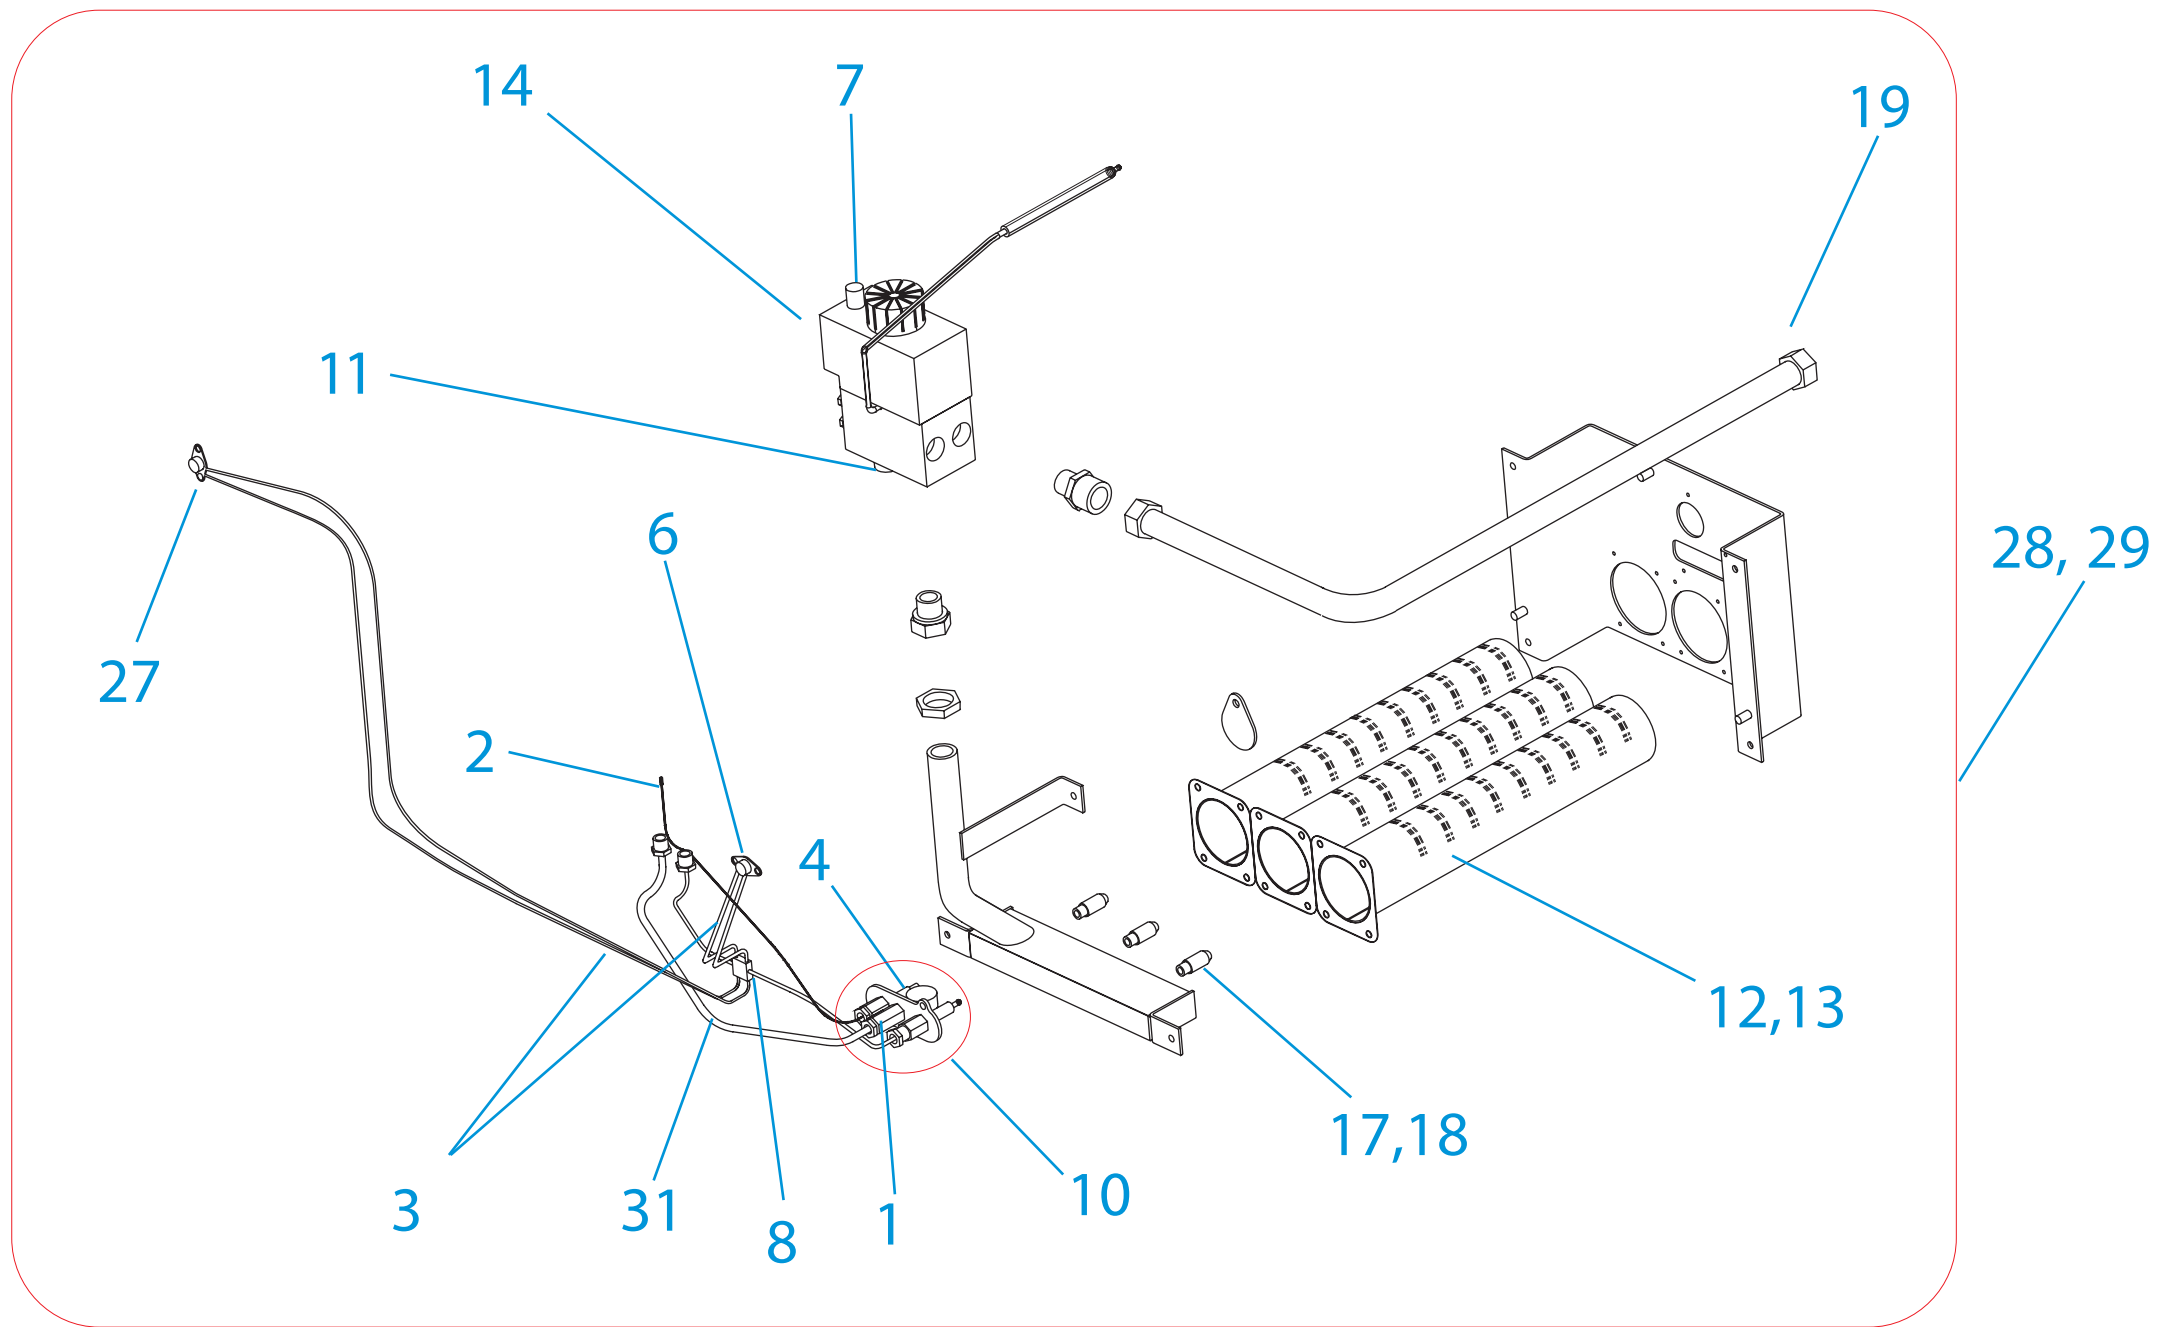

# 12, 16 KSO

# 12, 16 KSO (горелочное устройство)

## 12 KSO, 16 KSO

№	№ для заказа	Название	№	№ для заказа	Название
1	0020095631	Гайка пилотной горелки (M10x1 L16 s10)	25	0020095655	Панель облицовки (задняя)
2	0020095632	Кабель для пьезорозжига L 600 HV	26	0020095656	Фальшпанель
3	0020095633	Кабель датчика тяги L	27	0020095657	Датчик тяги 65°C
4	0020095634	Электрод розжига	28	0020092841	Газогорелочное устройство для 12KSO
5	0020095635	Коллектор продуктов сгорания	29	0020092842	Газогорелочное устройство для 16KSO
6	0020095636	Аварийный термостат 95°C	30	0010013625	Прерыватель тяги для KSO
7	0020095637	Пьезовоспламенитель	31	0020107580	Трубка запальной горелки 12KSO
8	0020095638	Термопара SIT		0020107581	Трубка запальной горелки 16KSO
9	0020095639	Термоманометр	32		
10	0020095640	Горелка пилотная 0,160,118	33		
11	0020095641	Клапан магнитный 0.006.441 (630)	34		
12	0020095642	Горелка P64AB 36034 N-8 кВт	35		
13	0020095643	Горелка P64AB 36035 N-10 кВт	36		
14	0020095644	Газовый клапан EuroSIT 630 с термобалоном	37		
15	0020095645	Теплообменник	38		
16	0020095646	Турбулизатор	39		
17	0020095647	Сопло 2,5мм	40		
18	0020095648	Сопло 2,3мм	41		
19	0020095649	Гибкий шланг	42		
20	0020095650	Панель облицовки (пластмассовая)	43		
21	0020095651	Панель облицовки (верхняя)	44		
22	0020095652	Дверь	45		
23	0020095653	Панель облицовки (левая)	46		
24	0020095654	Панель облицовки (правая)	47		