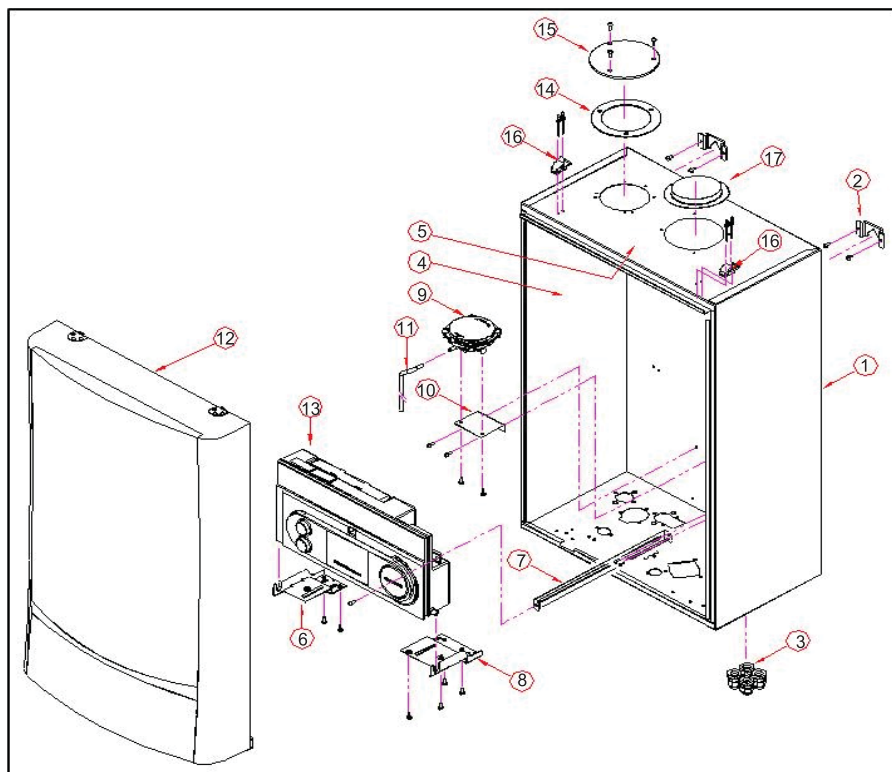

№.	Наименование	Артикул	Модель			
			21K	25K	32K	40K
98	Патрубок обратки системы отопления	BH2507651A	■	■	■	■
99	Адаптер обратки системы отопления	BH2507627A	■	■	■	■
100	Сбросной предохранительный клапан 3 бар	BH0905014A	■	■	■	■
101	Подающий патрубок контура отопления 1	BH2507367B	■	■	■	■
102	Подающий патрубок контура отопления 2	BH2507650A	■	■	■	■
103	Теплообменник ГВС	PAS20KHE_003	■	■		
		PAS30KHE_005			■	■
104	Датчик расхода в сборе (контур ГВС)	AASS9EXFS006A	■	■	■	■
104-1	Погружной датчик температуры ХВС (синий)	BH1403095A	■	■	■	■
105	Узел подключения ХВС с фильтром А	BH2507623A	■	■		
		BH2507649A			■	■
106	Адаптер подачи ГВС	BH2507648A	■	■	■	■
106-1	Погружной датчик температуры ГВС (красный)	BH1403093A	■	■	■	■
107	Фланец подачи ГВС	BH2507647A	■	■	■	■
108	Патрубок малого контура системы отопления 1	BH2507372B	■	■	■	■
109	Патрубок малого контура системы отопления 2	BH2507373A	■	■	■	■
110	Трехходовой клапан в сборе	AAVC9EX00015A	■	■	■	■
112	Датчик давления воды	BH2507535A	■	■	■	■
113	Обратный клапан	BH0913006B	■	■	■	■
114	Датчик температуры дымовых газов 75	BH1401031A	■	■	■	■
115	Блок электродов розжига и ионизации	BH2542007B	■	■		
		BH2542006B			■	■
116	Расширительный бак 8л.	BH3101013D	■	■	■	■
117	Шланг расширительного бака	BH2254006B	■	■	■	■
118	Уплотнитель адаптера обратки системы отопления	BH2406066A	■	■	■	■
120	Датчик по перегреву 88С	BH1401032A	■	■		
	Датчик по перегреву 92С	BH1401023A			■	■
121	Уплотнитель гидроузла с фильтром	BH2406067A	■	■	■	■
122	Уплотнитель фланца подачи ГВС	BH2412012A	■	■	■	■
123	Заглушка датчика расхода	BH2507625A	■	■	■	■
124	Труба подпитки	BH2551007A	■	■	■	■
125	Адаптер соединительной трубы конденсационного теплообменника	BH2507657A	■	■	■	■

Рисунок 1.