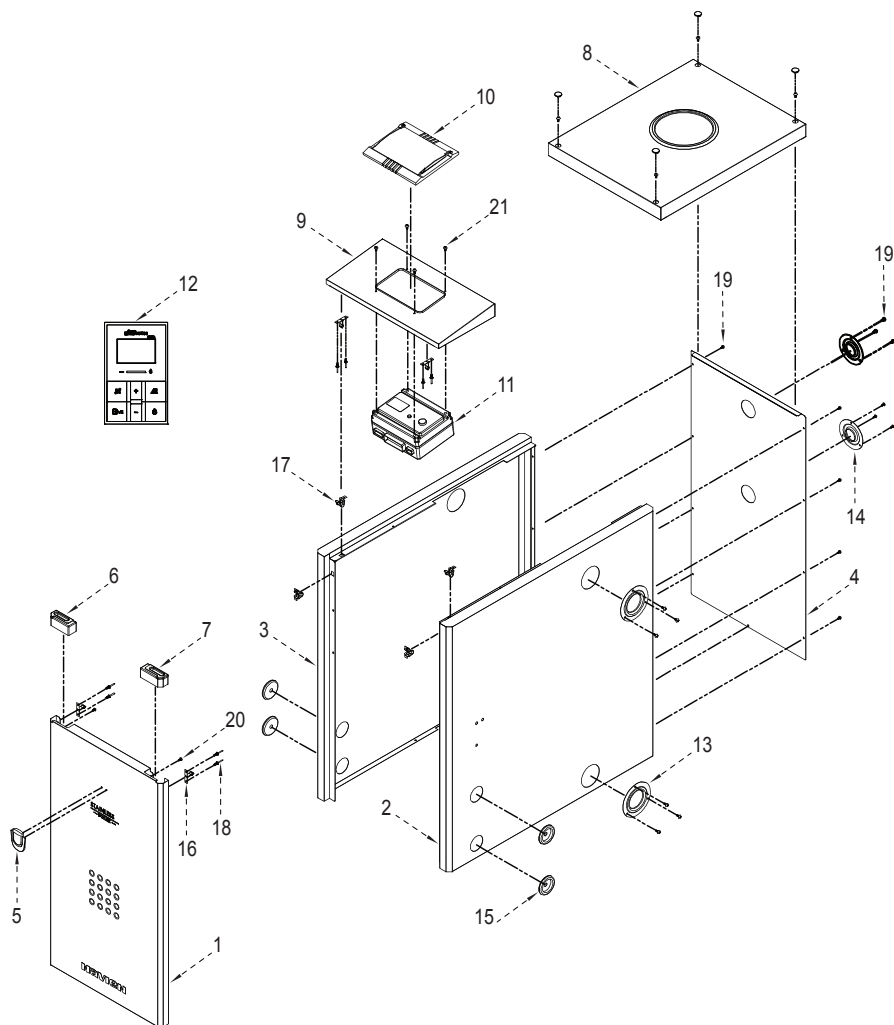

№	Наименование	Артикул	Котёл NAVIEN GST			Цвет			
			50K	55K	60K	Белый	Золото	Серебро	Белый с серебром
1	Покрытие переднее (панель лицевая)	BVK20003088	■	■	■	■			
	Покрытие переднее (панель лицевая)	BVK20003087	■	■	■		■		
	Покрытие переднее (панель лицевая)	BVK20003066	■	■	■			■	■
2	Покрытие боковое (правое)	BVK05007056	■	■	■	■			■
	Покрытие боковое (правое)	BVK10007007	■	■	■		■		
	Покрытие боковое (правое)	BVK10007008	■	■	■			■	
3	Покрытие боковое (левое)	BVK05006057	■	■	■	■			■
	Покрытие боковое (левое)	BVK10006007	■	■	■		■		
	Покрытие боковое (левое)	BVK10006008	■	■	■			■	
4	Покрытие заднее	BVK05008034	■	■	■	■			■
	Покрытие заднее	BVK05008008	■	■	■		■		
	Покрытие заднее	BVK05008009	■	■	■			■	
5	Логотип	BH2603016A	■	■	■	■	■	■	■
6	Ручка левая	BH2505204B	■	■	■	■	■	■	■
7	Ручка правая	BH2505203B	■	■	■	■	■	■	■
8	Покрытие верхнее	BVK05028015	■	■	■	■			
	Покрытие верхнее	BVK05028009	■	■	■		■		
	Покрытие верхнее	BVK05028001	■	■	■			■	■
9	Панель крепления блока управления	BVK05005046	■	■	■	■			
	Панель крепления блока управления	BVK10005020	■	■	■		■		
	Панель крепления блока управления	BVK10005012	■	■	■			■	■
10	Крышка блока управления защитная	BH2505259A	■	■	■	■	■	■	■
11	Блок управления (контроллер)	NACR1GS25116	■	■	■	■	■	■	■
12	Пульт управления	NARC1GSNR016	■	■	■	■	■	■	■
13	Кольцо патрубка ОВ	BH2505393A	■	■	■	■	■	■	■
14	Кольцо патрубка ОВ	BH2505392A	■	■	■	■	■	■	■
15	Заглушка резиновая	BH2505031A	■	■	■	■	■	■	■
16	Зажим-фиксатор «папа»	BH2507026A	■	■	■	■	■	■	■
17	Зажим-фиксатор «мама»	BH2507025A	■	■	■	■	■	■	■
18	Винт	BH2505021A	■	■	■	■	■	■	■
19	Гайка	BH1701022A	■	■	■	■	■	■	■
20	Гайка	BH1701002A	■	■	■	■	■	■	■