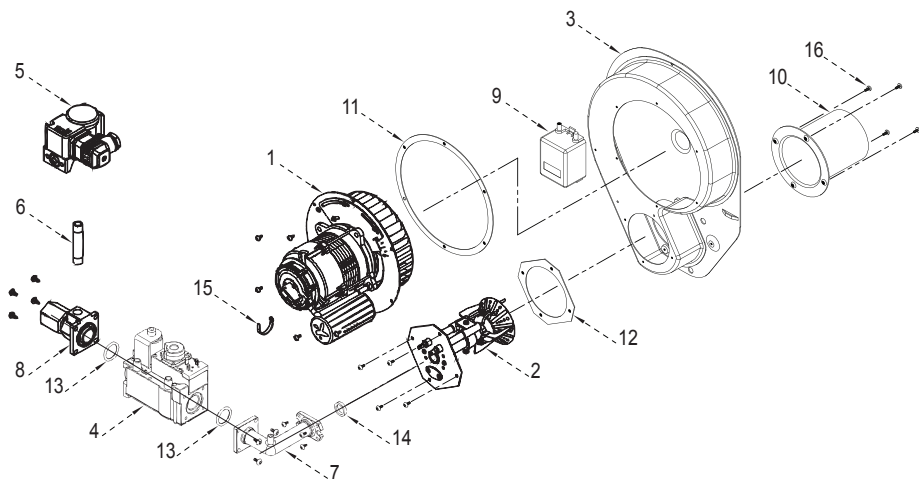

Группа 3. ГОРЕЛКА

№	Наименование	Артикул	Котёл NAVIEN GST			Цвет			
			50K	55K	60K	Белый	Золото	Серебро	Белый с серебром
1	Вентилятор в сборе	См. гр. 4	■	■	■	■	■	■	■
2	Смесительное устройство в сборе	См. гр. 5	■	■	■	■	■	■	■
3	Корпус горелки	ВН1403251А	■	■	■	■	■	■	■
4	Арматура горелки газовая	ВН0905030А	■	■	■	■	■	■	■
5	Реле давления газа (прессостат)	ВН0904004А	■	■	■	■	■	■	■
6	Патрубок соединительный газовый	ВН0401016А	■	■	■	■	■	■	■
7	Фитинг угловой газовый	ВН0402032А	■	■	■	■	■	■	■
8	Патрубок - адаптер газовый	ВН0403017А	■	■	■	■	■	■	■
9	Трансформатор розжига	ВН0701076А	■	■	■	■	■	■	■
10	Диффузор	ВН1207052А	■	■	■	■	■	■	■
11	Уплотнение вентилятора горелки	ВН1304004А	■	■	■	■	■	■	■
12	Уплотнение смесительного устройства	ВН1304008А	■	■	■	■	■	■	■
13	Кольцо уплотнительное "O-ring"	РН1311026А	■	■	■	■	■	■	■
14	Кольцо уплотнительное	РН1311045А	■	■	■	■	■	■	■
15	Крепеж жгута	ВН1116001А	■	■	■	■	■	■	■
16	Винт	ВН1022001А	■	■	■	■	■	■	■