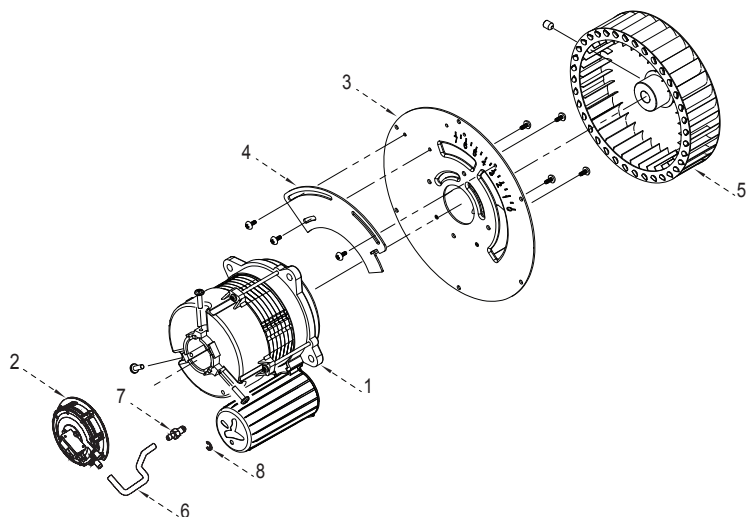

Группа 4. ВЕНТИЛЯТОР

№	Наименование	Артикул	Котёл NAVIEN GST			Цвет			
			50K	55K	60K	Белый	Золото	Серебро	Белый с серебром
1	Мотор вентилятора	NAPU9EXMT083	■	■	■	■	■	■	■
2	Датчик давления воздуха (маностат)	RH0903012B	■	■	■	■	■	■	■
3	Фланец – задняя часть корпуса крыльчатки	BH1703143A	■	■	■	■	■	■	■
4	Заслонка воздушная	BH1703144A	■	■	■	■	■	■	■
5	Крыльчатка вентилятора	BH0621055A	■	■	■	■	■	■	■
6	Трубка соединительная	RH1202007A	■	■	■	■	■	■	■
7	Патрубок датчика давления воздуха	RH0401057A	■	■	■	■	■	■	■
8	Кольцо фиксирующее	RH1053027A	■	■	■	■	■	■	■