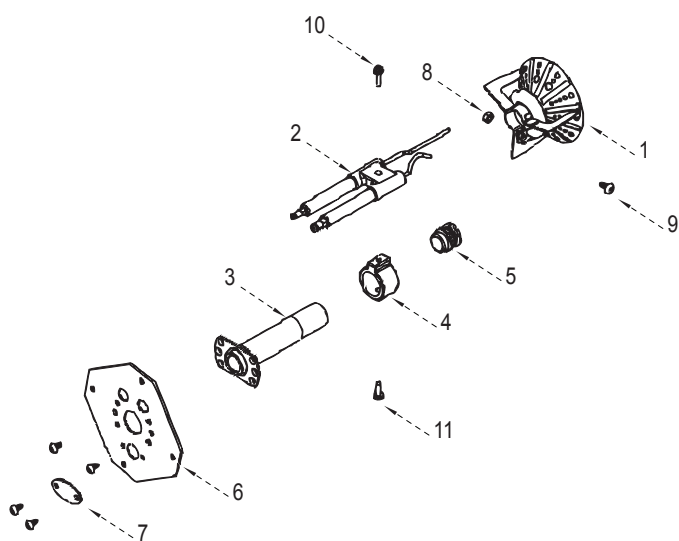

Группа 5. СМЕСИТЕЛЬНОЕ УСТРОЙСТВО

№	Наименование	Артикул	Котёл NAVIEN GST			Цвет			
			50K	55K	60K	Белый	Золото	Серебро	Белый с серебром
1	Дефлектор	PH1605057A	■	■	■	■	■	■	■
2	Электроды розжига и ионизации в сборе	PH1603061A	■	■	■	■	■	■	■
3	Штуцер форсунки	PH1205064A	■	■	■	■	■	■	■
4	Крепление блока электродов	PH1311010A	■	■	■	■	■	■	■
5	Форсунка NG	PH1602034A	■	■	■	■	■	■	■
	Форсунка LPG		■	■	■	■	■	■	■
6	Фланец форсунки	PH1403190B	■	■	■	■	■	■	■
7	Окно индикации пламени	PH1604003A	■	■	■	■	■	■	■
8	Гайка	PH1031003A	■	■	■	■	■	■	■
9	Винт	PH1001036A	■	■	■	■	■	■	■
10	Винт	PH1001001A	■	■	■	■	■	■	■
11	Винт	PH1022001A	■	■	■	■	■	■	■