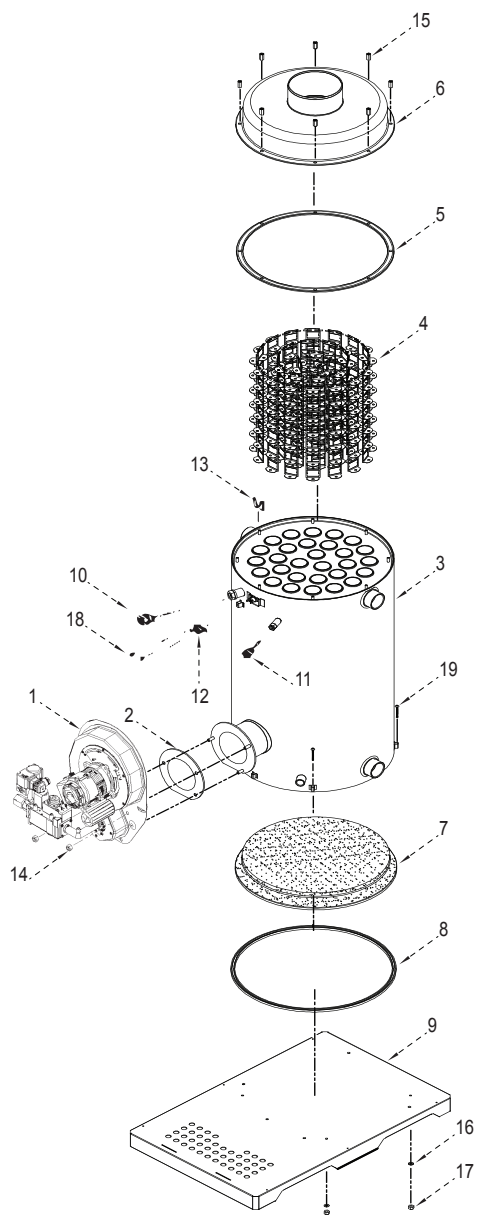

Группа 2. ТЕПЛООБМЕННИК

№	Наименование	Артикул	Котёл NAVIEN GST			Цвет			
			50K	55K	60K	Белый	Золото	Серебро	Белый с серебром
1	Горелка	PAVKPG50B_001	■			■	■	■	■
	Горелка	PAVKPG50B_004		■		■	■	■	■
	Горелка	PAVKPG50B_005			■	■	■	■	■
2	Уплотнение горелки	BH2405037A	■	■	■	■	■	■	■
3	Теплообменник в сборе	N/A	■	■	■	■	■	■	■
4	Рассекатель дымовых газов	BH2503305A	■	■	■	■	■	■	■
5	Прокладка – уплотнение крепления глушителя	BH2406015A	■	■	■	■	■	■	■
6	Коллектор дымовых газов (глушитель)	BH2503070A	■	■	■	■	■	■	■
7	Покрытие теплообменника нижнее	BH3401001A	■	■	■	■	■	■	■
8	Уплотнение покрытия теплообменника	BH2423038A	■	■	■	■	■	■	■
9	Станина	BVK05001038	■	■	■	■	■	■	■
10	Датчик уровня ОВ	BH1404002A	■	■	■	■	■	■	■
11	Датчик температуры ОВ	BH1403025A	■	■	■	■	■	■	■
12	Термостат биметаллический возвратный 95 °С	BH1401030A	■	■	■	■	■	■	■
13	Скоба крепления термостата	BH2503045A	■	■	■	■	■	■	■
14	Гайка	BH1805007A	■	■	■	■	■	■	■
15	Гайка	BH1801001A	■	■	■	■	■	■	■
16	Шайба	BH1901010A	■	■	■	■	■	■	■
17	Гайка	BH1805004A	■	■	■	■	■	■	■
18	Винт	BH1701022A	■	■	■	■	■	■	■
19	Винт	BH1603020A	■	■	■	■	■	■	■