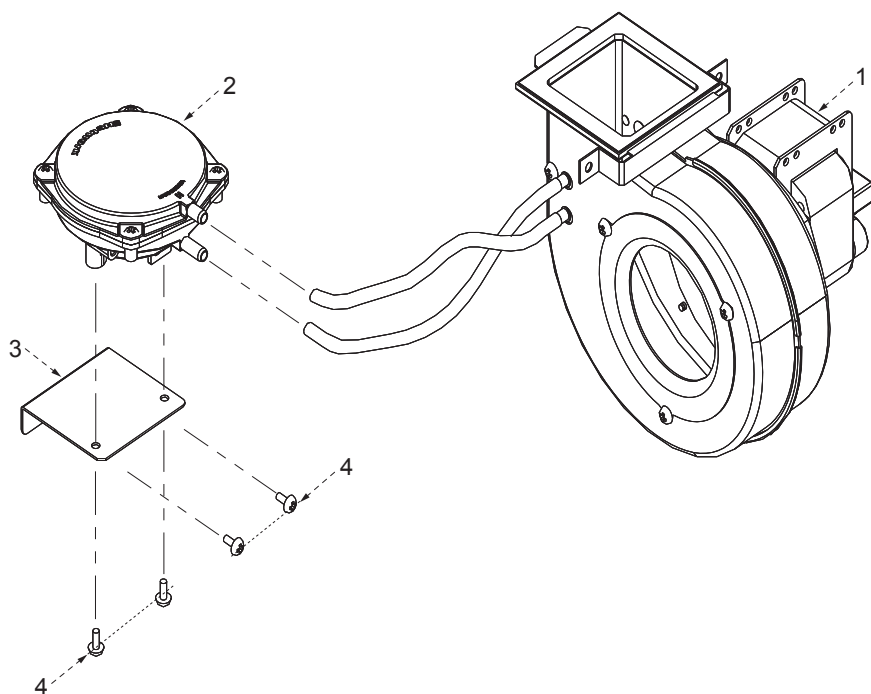

Группа 6. ВЕНТИЛЯТОР И ДАТЧИК ДАВЛЕНИЯ ВОЗДУХА

№	Наименование	Артикул	Котёл Navien Ace							Цвет			
			10K	13K	16K	20K	24K	30K	35K	40K	Белый	Серебро	Золото
1	Вентилятор	PAFA4B06201_001	■	■	■	■	■				■	■	■
	Вентилятор	PAFA4A07001_001						■	■		■	■	■
	Вентилятор	NAFA9GSFB010								■	■	■	■
2	Датчик давления воздуха APS	NASS9EX00006	■	■	■	■	■	■	■	■	■	■	■
3	Кронштейн крепления датчика APS	BH2507346A	■	■	■	■	■	■	■	■	■	■	■
4	Винт D4x8L	BH1705007A	■	■	■	■	■	■	■	■	■	■	■