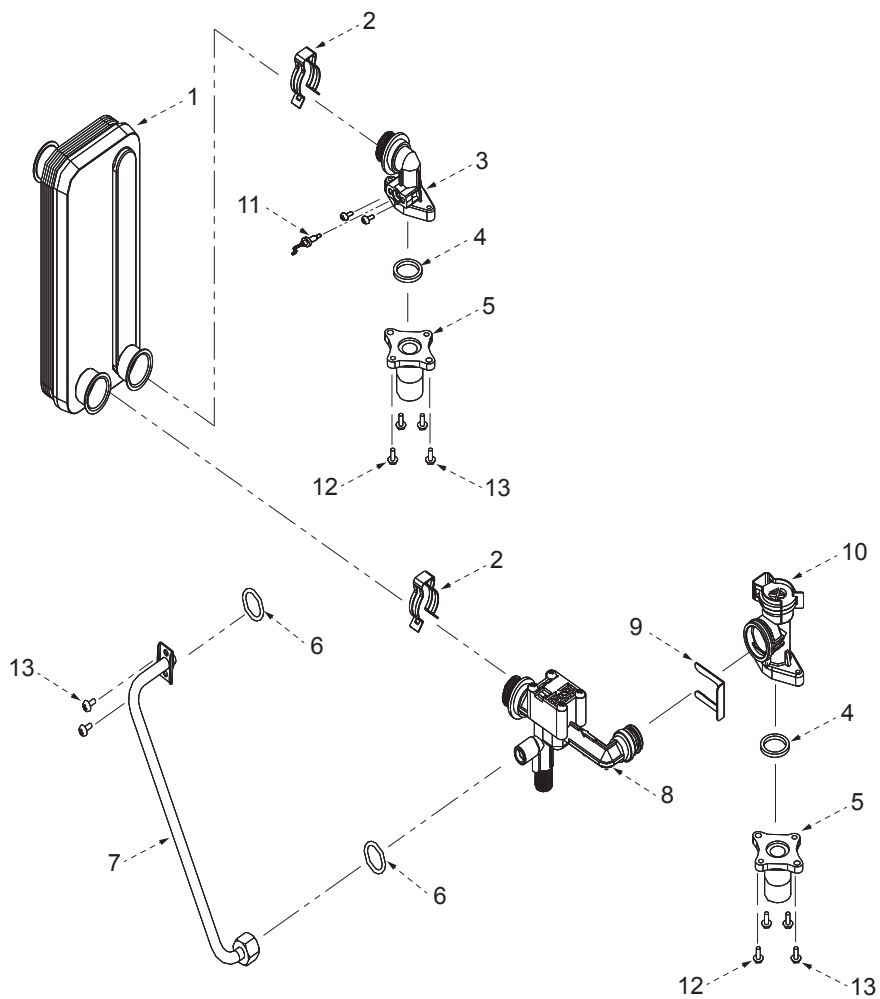

Группа 5. ГИДРОАРМАТУРА И ТЕПЛООБМЕННИК ГВС

№	Наименование	Артикул	Кол-во	Котёл Navien Ace							Цвет				
				10K	13K	16K	20K	24K	30K	35K	40K	Белый	Серебро	Золото	
1	Теплообменник ГВС	PAS161STS_001	1	■	■	■	■						■	■	■
	Теплообменник ГВС	PAS201STS_001	1					■					■	■	■
	Теплообменник ГВС	PAS25KHE_004	1						■				■	■	■
	Теплообменник ГВС	PAS30KHE_004	1							■			■	■	■
	Теплообменник ГВС	PAS35KHE_004	1								■		■	■	■
2	Зажим-фиксатор «Клипса»	BH2507016A	2	■	■	■	■	■	■	■	■	■	■	■	■
3	Фитинг угловой контура ГВС	BH2507301C	1	■	■	■	■	■	■	■	■	■	■	■	■
4	Кольцо уплотнительное	BH2406024A	2	■	■	■	■	■	■	■	■	■	■	■	■
5	Патрубок-адаптор контура ГВС выход	B2507059A	2	■	■	■	■	■	■	■	■	■	■	■	■
6	Кольцо уплотнительное «O-ring»	BH2423007A	2	■	■	■	■	■	■	■	■	■	■	■	■
7	Трубка подпитки	BH2551003B	1	■	■	■	■	■					■	■	■
	Трубка подпитки	BH2551004B	1						■	■	■	■	■	■	■
8	Гидроузел датчика протока ГВС с краном подпитки в сборе	BH1410017C	1	■	■	■	■	■					■	■	■
	Гидроузел датчика протока ГВС с краном подпитки в сборе	BH1410018C	1						■	■	■	■	■	■	■
9	Скоба-фиксатор	BH2507015A	1	■	■	■	■	■	■	■	■	■	■	■	■
10	Патрубок-адаптор ГВС	BH2507436A	1	■	■	■	■	■	■	■	■	■	■	■	■
11	Датчик температуры ГВС	BH1403072B	1	■	■	■	■	■	■	■	■	■	■	■	■
12	Винт D4x10L	BH1611006A	4	■	■	■	■	■	■	■	■	■	■	■	■
13	Винт D4x12L	BH1611007A	6	■	■	■	■	■	■	■	■	■	■	■	■