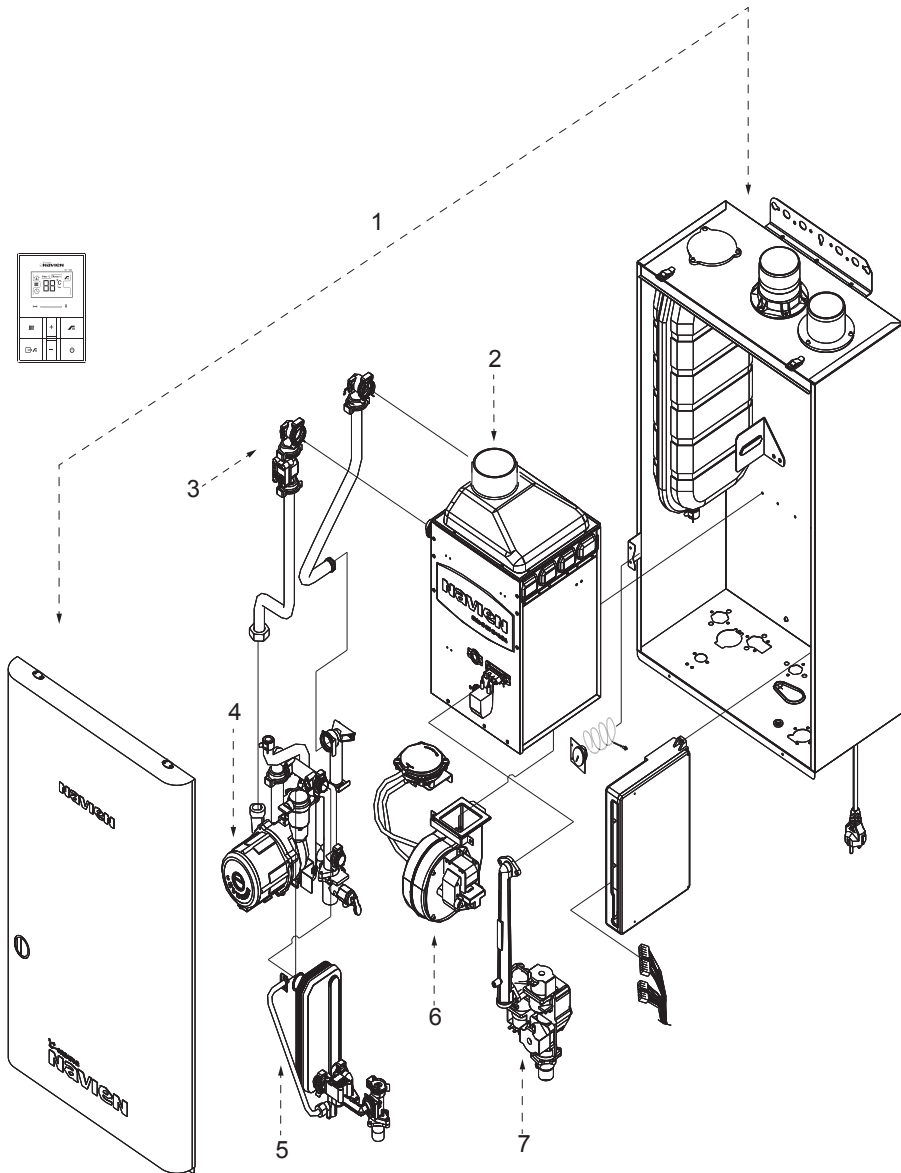

# Группа 1. КОРПУС

№	Наименование	Артикул	Kotën Navien Ace							Цвет				
			10K	13K	16K	20K	24K	30K	35K	40K	Белый	Серебро	Золото	
1	Корпус котла	BBK05011071	■	■	■	■	■					■		
	Корпус котла	BBK05011074							■	■	■	■		
	Корпус котла	BBK10011012	■	■	■	■	■						■	
	Корпус котла	BBK10011010							■	■	■		■	
	Корпус котла	BBK10011011	■	■	■	■	■							■
	Корпус котла	BBK10011009								■	■	■		■
2	Замок-защелка	BH2505111B	■	■	■	■	■	■	■	■	■	■	■	■
3	Заглушка воздухозаборного отверстия	BH2505063B	■	■	■	■	■	■	■	■	■	■	■	■
4	Патрубок дымоотводящий в сборе	BH2535005A	■	■	■	■	■	■	■	■	■	■	■	■
5	Патрубок воздухозаборный в сборе	BH2536001B	■	■	■	■	■	■	■	■	■	■	■	■
6	Скоба крепления котла	BH2505277A	■	■	■	■	■	■	■	■	■	■	■	■
7	Кронштейн крепления котла нижний	BH2505164A	■	■	■	■	■	■	■	■	■	■	■	■
8	Бак расширительный	BH3101013E	■	■	■	■	■	■	■	■	■	■	■	■
9	Пластина-фиксатор крепления манометра	BH2501217A	■	■	■	■	■	■	■	■	■	■	■	■
10	Манометр	BH1051002A	■	■	■	■	■	■	■	■	■	■	■	■
11	Кольцо уплотнительное датчика давления манометра «O-ring»	BH2505035A	■	■	■	■	■	■	■	■	■	■	■	■
12	Блок управления (контроллер)	NACR1GS23104	■	■	■	■	■	■	■	■	■	■	■	■
	Блок управления (контроллер)	NACR1GS23110									■	■	■	■
13	Жгут кабельный в сборе с коннекторами	BH2101212B	■	■	■	■	■	■	■	■	■	■	■	■
14	Кольцо уплотнительное проходное	BH2423023A	■	■	■	■	■	■	■	■	■	■	■	■
15	Заглушка крана подпитки гидроузла	BH2421012A	■	■	■	■	■	■	■	■	■	■	■	■
16	Предохранитель	BH2124001A	■	■	■	■	■	■	■	■	■	■	■	■
17	Электрокабель в сборе с вилкой	BH2103020A	■	■	■	■	■	■	■	■	■	■	■	■
18	Панель котла лицевая	BBR15012124	■	■	■	■	■	■	■	■	■			
	Панель котла лицевая	BBR15012126	■	■	■	■	■	■	■	■		■		
	Панель котла лицевая	BBR15012125	■	■	■	■	■	■	■	■				■
19	ПЭТ наклейка пленочная	BH2707004A	■	■	■	■	■	■	■	■	■	■	■	■
20	Логотип «NAVIEN»	BH2603009A	■	■	■	■	■	■	■	■	■	■		
	Логотип «NAVIEN»	BH2603010A	■	■	■	■	■	■	■	■				■
21	Фиксатор замка-защелки	BH2505108B	■	■	■	■	■	■	■	■	■	■	■	■
22	Пульт управления	NARC1GSNR015	■	■	■	■	■	■	■	■	■	■	■	■
23	Винт D4x8L	BH1705007A	■	■	■	■	■	■	■	■	■	■	■	■
24	Винт D4x12L	BH1705002A	■	■	■	■	■	■	■	■	■	■	■	■
25	Кронштейн крепления котла верхний	BH2505165A	■	■	■	■	■	■	■	■	■	■	■	■