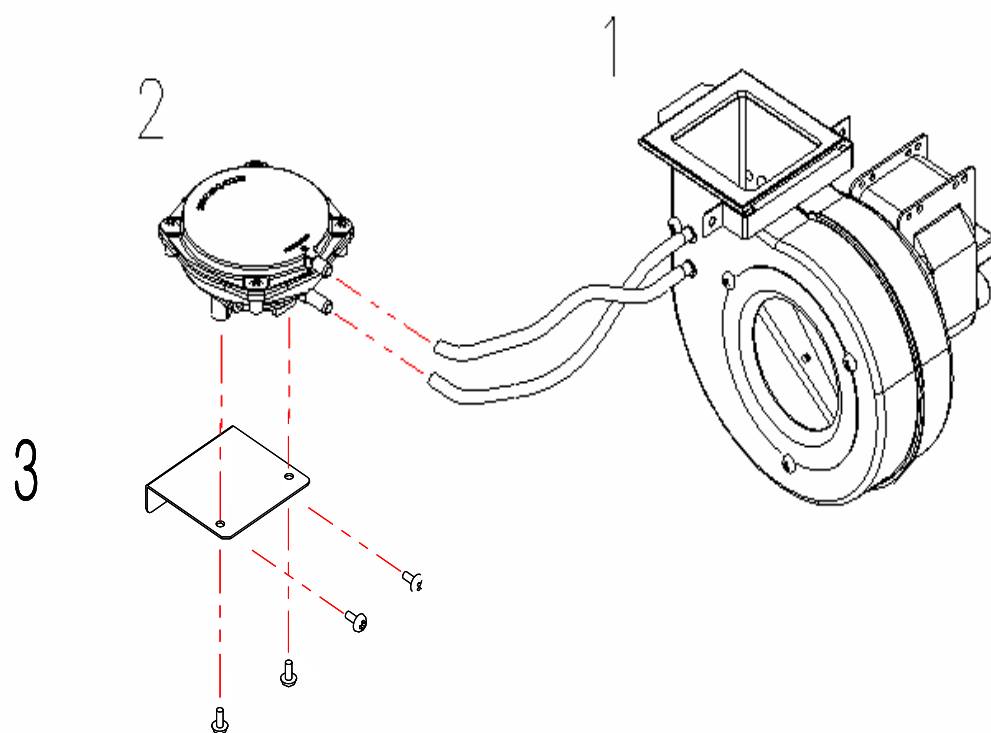

Рисунок 6. ВЕНТИЛЯТОР