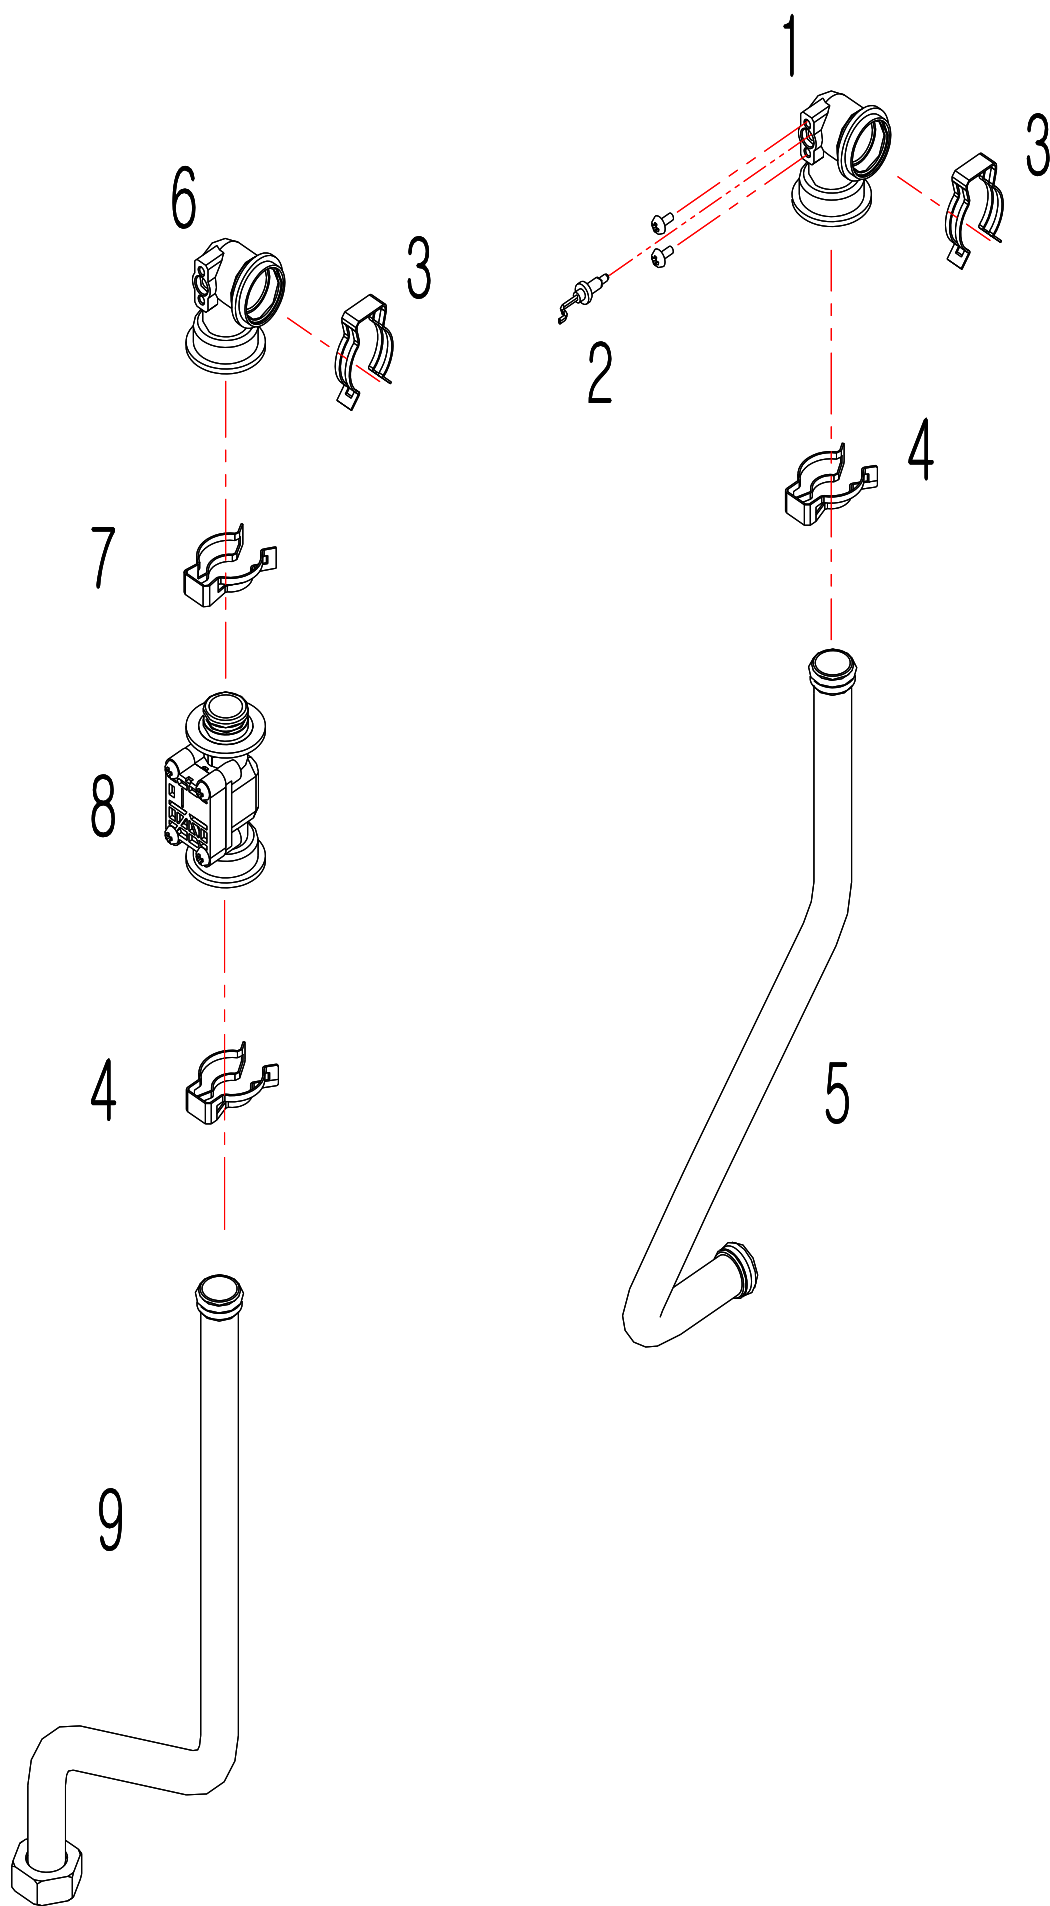

Газовые Котлы

| КАТАЛОГ ЗАПЧАСТЕЙ |

Ace

COAXIAL

MODEL

Navien Ace-10/13/16/20/24/30K

navien КАТАЛОГ ЗАПЧАСТЕЙ

Общая схема

NAVIEN ACE Coaxial 10 - 30K

Рисунок 1. КОРПУС

Рисунок 2. КАМЕРА СГОРАНИЯ

Рисунок 3. ПОДВОДЯЩИЕ ТРУБКИ И ДАТЧИК ПРОТОКА

№	Наименование	Артикул	Кол-во	Котёл Navien Ace						Цвет			
				10K	13K	16K	20K	24K	30K	Белый	Серебро	Золото	
3	1	Выходной адаптер теплообменника	BH2507498B	1	■	■	■	■	■	■	■	■	■
3	2		BH1403072B	1	■	■	■	■	■	■	■	■	■
3	2-1	Винт	BH1611001A	1	■	■	■	■	■	■	■	■	■
3	3	Трубный зажим H	BH2507446A	2	■	■	■	■	■	■	■	■	■
3	4	Трубный зажим G	BH2507430A	2	■	■	■	■	■	■	■	■	■
3	5	Выходная труба теплообменника	BH2507432A	1	■	■	■	■	■		■	■	■
3	5	Выходная труба теплообменника	BH2507455A	1						■	■	■	■
3	6	Входной адаптер теплообменника	BH2507433A	1	■	■	■	■	■	■	■	■	■
3	7	Трубный зажим C	BH2507018B	1	■	■	■	■	■	■	■	■	■
3	8	Датчик потока теплоносителя	BH1410016B	1	■	■	■	■	■	■	■	■	■
3	9	Входная труба теплообменника	BH2507431A	1	■	■	■	■	■		■	■	■
3	9	Входная труба теплообменника	BH2507453A	1						■	■	■	■