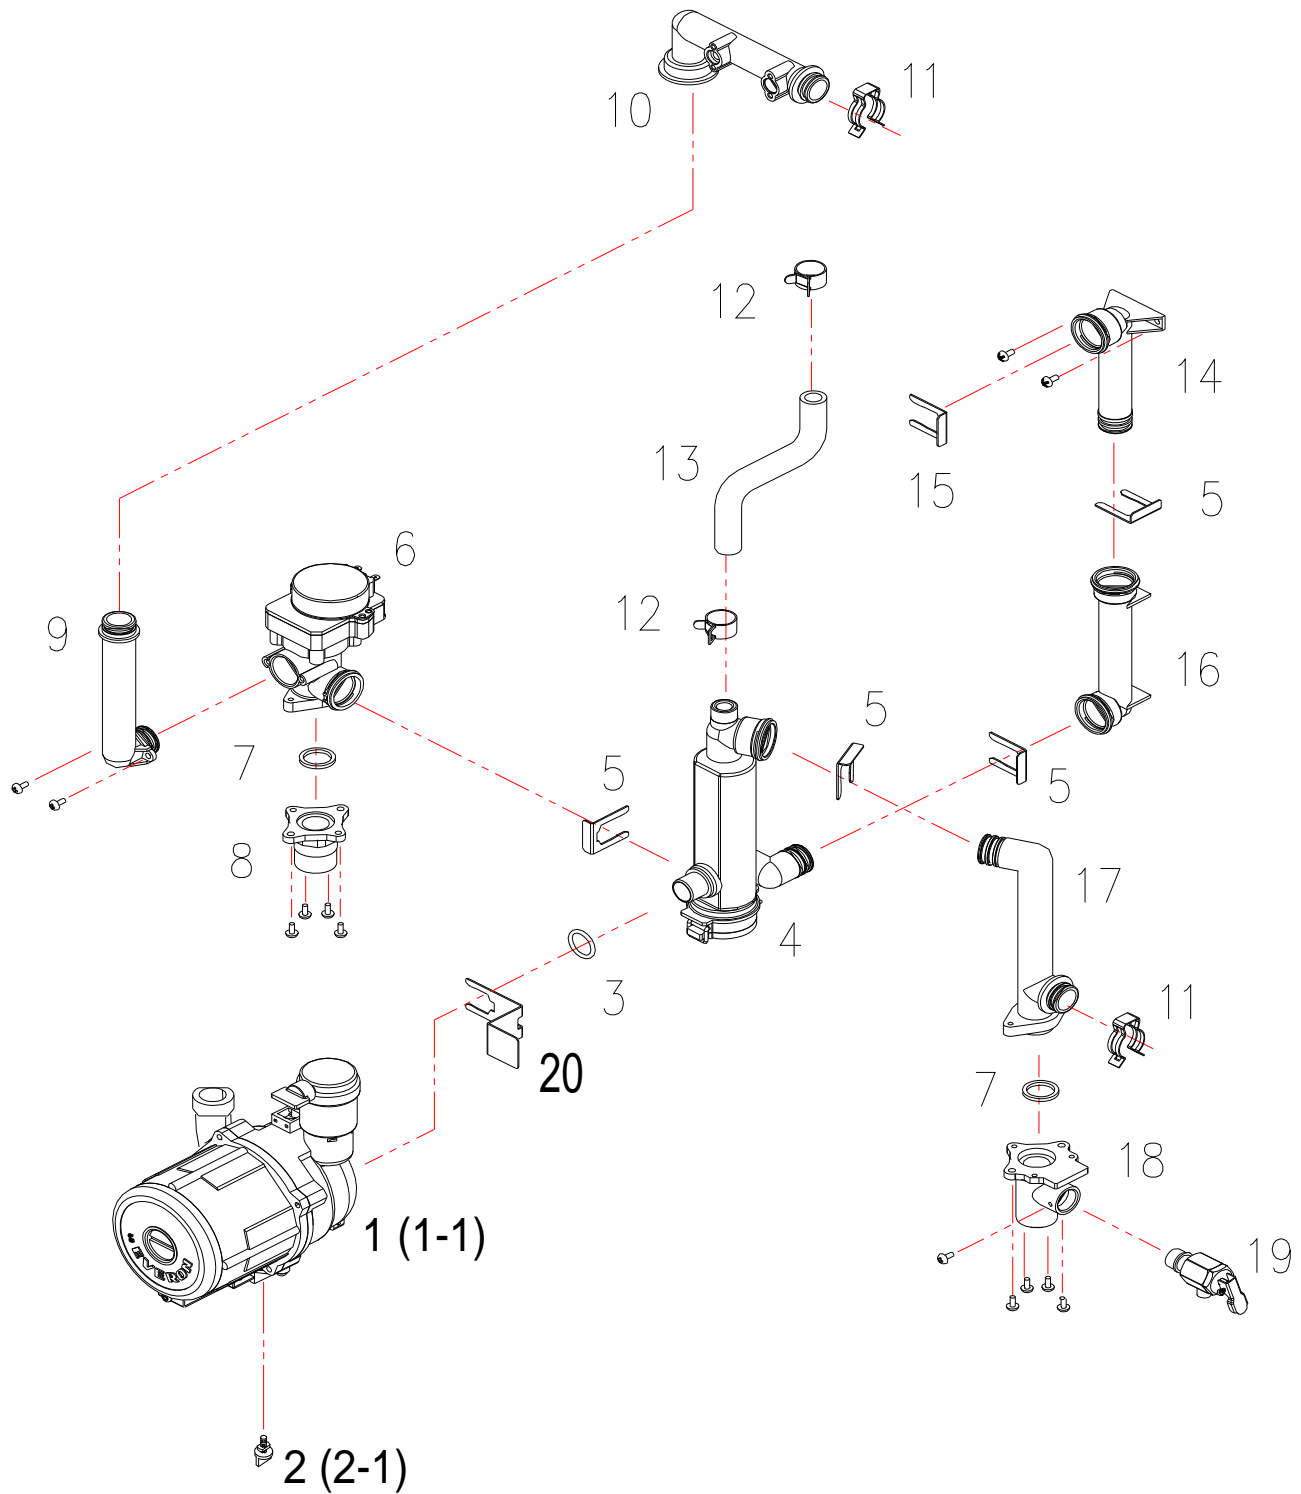

№	Наименование	Артикул	Кол-во	Котёл Navien Ace						Цвет			
				10K	13K	16K	20K	24K	30K	Белый	Серебро	Золото	
3	1	Выходной адаптер теплообменника	BH2507498B	1	■	■	■	■	■	■	■	■	■
3	2		BH1403072B	1	■	■	■	■	■	■	■	■	■
3	2-1	Винт	BH1611001A	1	■	■	■	■	■	■	■	■	■
3	3	Трубный зажим H	BH2507446A	2	■	■	■	■	■	■	■	■	■
3	4	Трубный зажим G	BH2507430A	2	■	■	■	■	■	■	■	■	■
3	5	Выходная труба теплообменника	BH2507432A	1	■	■	■	■	■		■	■	■
3	5	Выходная труба теплообменника	BH2507455A	1						■	■	■	■
3	6	Входной адаптер теплообменника	BH2507433A	1	■	■	■	■	■	■	■	■	■
3	7	Трубный зажим C	BH2507018B	1	■	■	■	■	■	■	■	■	■
3	8	Датчик потока теплоносителя	BH1410016B	1	■	■	■	■	■	■	■	■	■
3	9	Входная труба теплообменника	BH2507431A	1	■	■	■	■	■		■	■	■
3	9	Входная труба теплообменника	BH2507453A	1						■	■	■	■

Рисунок 4. ГИДРОАРМАТУРА