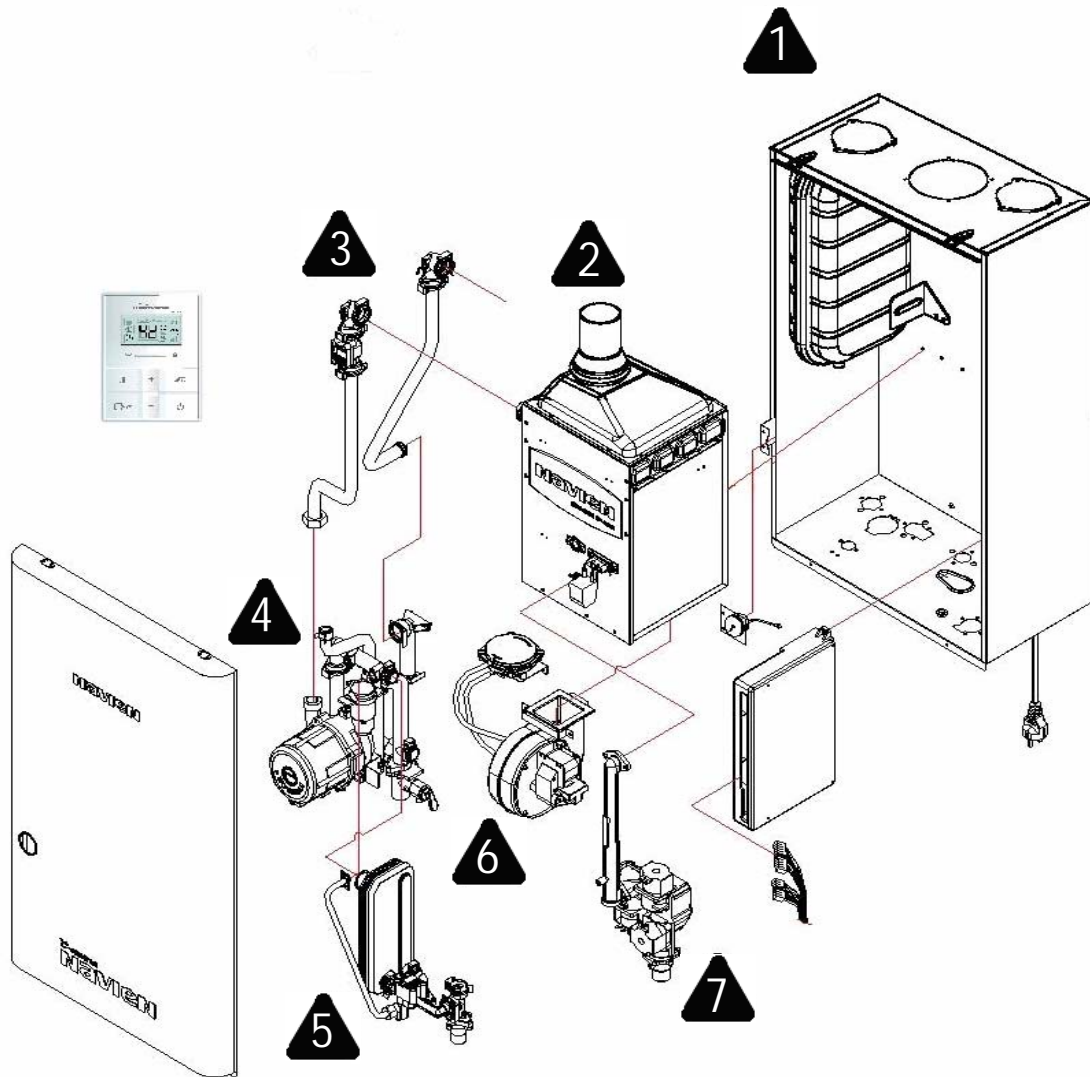

NAVIEN ACE Coaxial 10 - 30K

Рисунок 1. КОРПУС

Рисунок 2. КАМЕРА СГОРАНИЯ

Рисунок 3. ПОДВОДЯЩИЕ ТРУБКИ И ДАТЧИК ПРОТОКА

№	Наименование	Артикул	Кол-во	Котёл Navien Ace						Цвет			
				10K	13K	16K	20K	24K	30K	Белый	Серебро	Золото	
3	1	Выходной адаптер теплообменника	BH2507498B	1	■	■	■	■	■	■	■	■	■
3	2		BH1403072B	1	■	■	■	■	■	■	■	■	■
3	2-1	Винт	BH1611001A	1	■	■	■	■	■	■	■	■	■
3	3	Трубный зажим H	BH2507446A	2	■	■	■	■	■	■	■	■	■
3	4	Трубный зажим G	BH2507430A	2	■	■	■	■	■	■	■	■	■
3	5	Выходная труба теплообменника	BH2507432A	1	■	■	■	■	■		■	■	■
3	5	Выходная труба теплообменника	BH2507455A	1						■	■	■	■
3	6	Входной адаптер теплообменника	BH2507433A	1	■	■	■	■	■	■	■	■	■
3	7	Трубный зажим C	BH2507018B	1	■	■	■	■	■	■	■	■	■
3	8	Датчик потока теплоносителя	BH1410016B	1	■	■	■	■	■	■	■	■	■
3	9	Входная труба теплообменника	BH2507431A	1	■	■	■	■	■		■	■	■
3	9	Входная труба теплообменника	BH2507453A	1						■	■	■	■