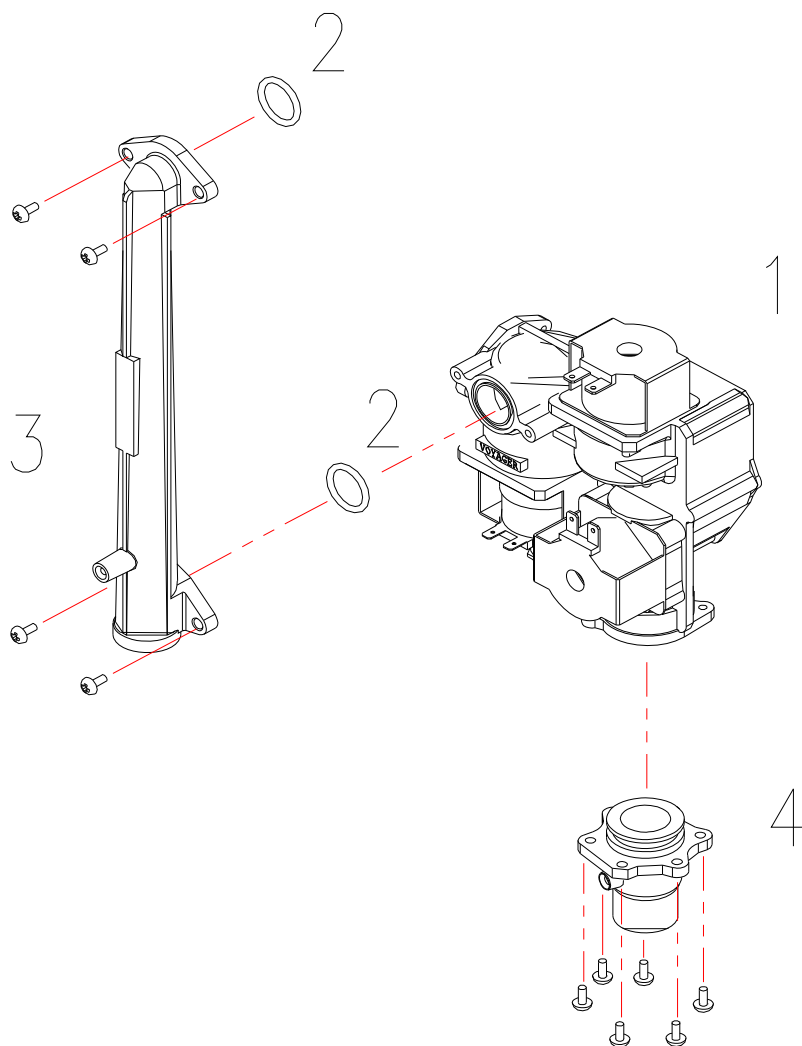

Рисунок 7. ГАЗОВАЯ АРМАТУРА