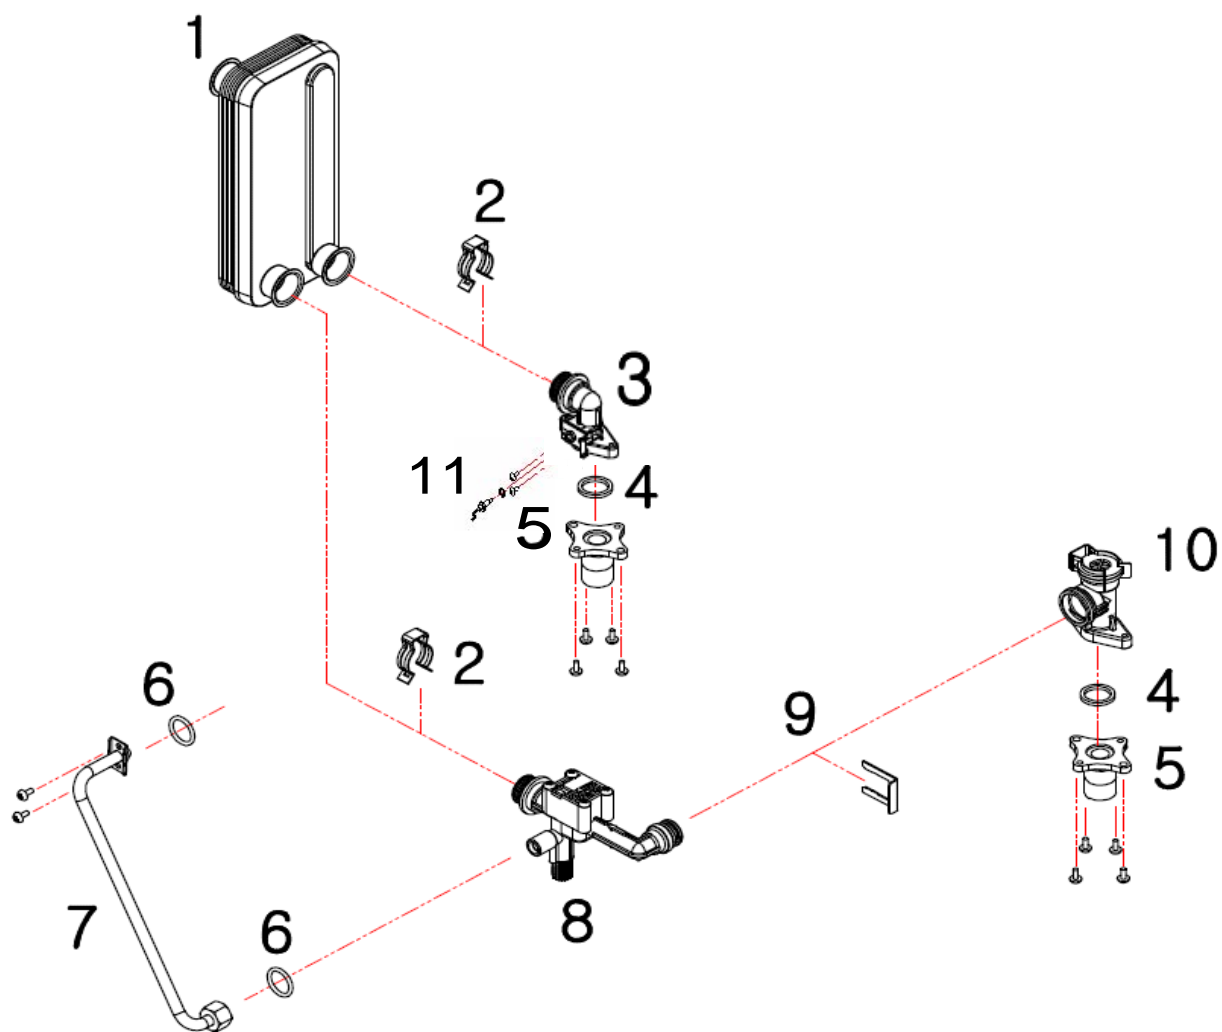

Рисунок 5. ТЕПЛООБМЕННИК ГВС