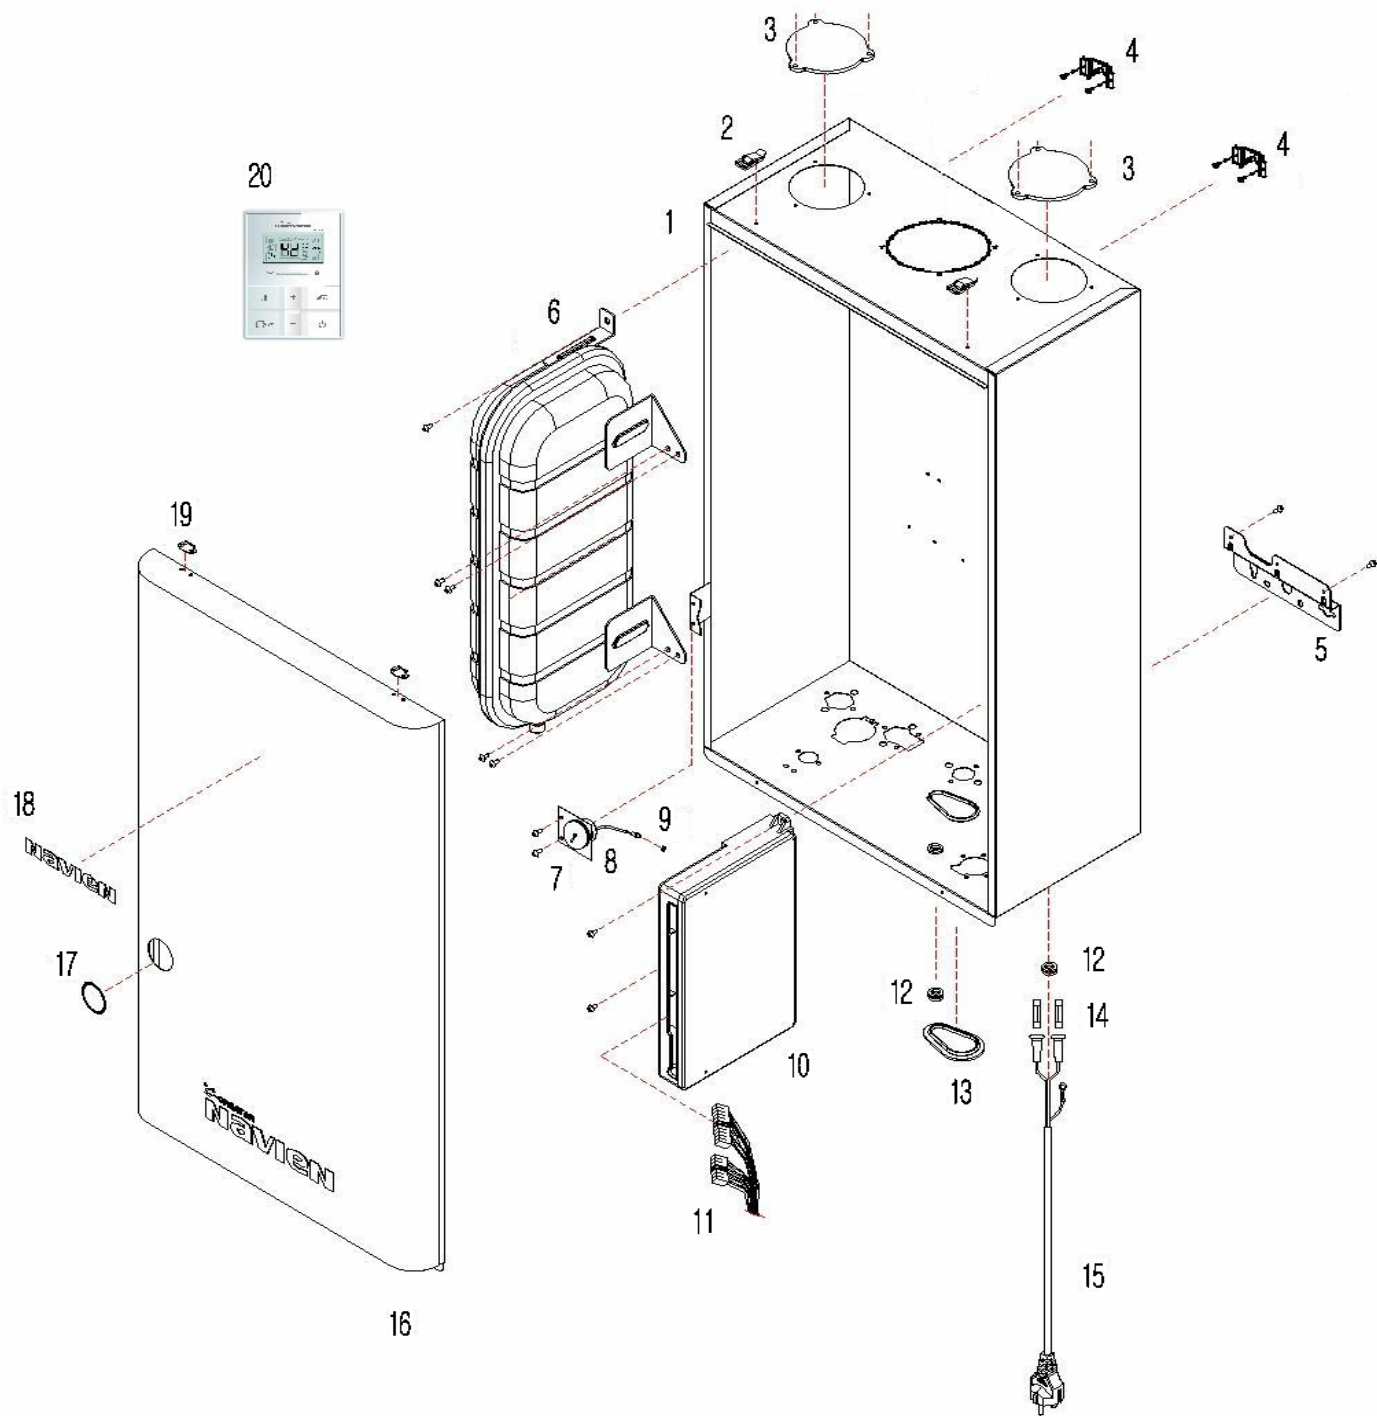

NAVIEN ACE Coaxial 10 - 30K

Рисунок 1. КОРПУС

Рисунок 2. КАМЕРА СГОРАНИЯ

Рисунок 3. ПОДВОДЯЩИЕ ТРУБКИ И ДАТЧИК ПРОТОКА

№	Наименование	Артикул	Кол-во	Котёл Navien Ace						Цвет			
				10K	13K	16K	20K	24K	30K	Белый	Серебро	Золото	
3	1	Выходной адаптер теплообменника	BH2507498B	1	■	■	■	■	■	■	■	■	■
3	2		BH1403072B	1	■	■	■	■	■	■	■	■	■
3	2-1	Винт	BH1611001A	1	■	■	■	■	■	■	■	■	■
3	3	Трубный зажим H	BH2507446A	2	■	■	■	■	■	■	■	■	■
3	4	Трубный зажим G	BH2507430A	2	■	■	■	■	■	■	■	■	■
3	5	Выходная труба теплообменника	BH2507432A	1	■	■	■	■	■		■	■	■
3	5	Выходная труба теплообменника	BH2507455A	1						■	■	■	■
3	6	Входной адаптер теплообменника	BH2507433A	1	■	■	■	■	■	■	■	■	■
3	7	Трубный зажим C	BH2507018B	1	■	■	■	■	■	■	■	■	■
3	8	Датчик потока теплоносителя	BH1410016B	1	■	■	■	■	■	■	■	■	■
3	9	Входная труба теплообменника	BH2507431A	1	■	■	■	■	■		■	■	■
3	9	Входная труба теплообменника	BH2507453A	1						■	■	■	■