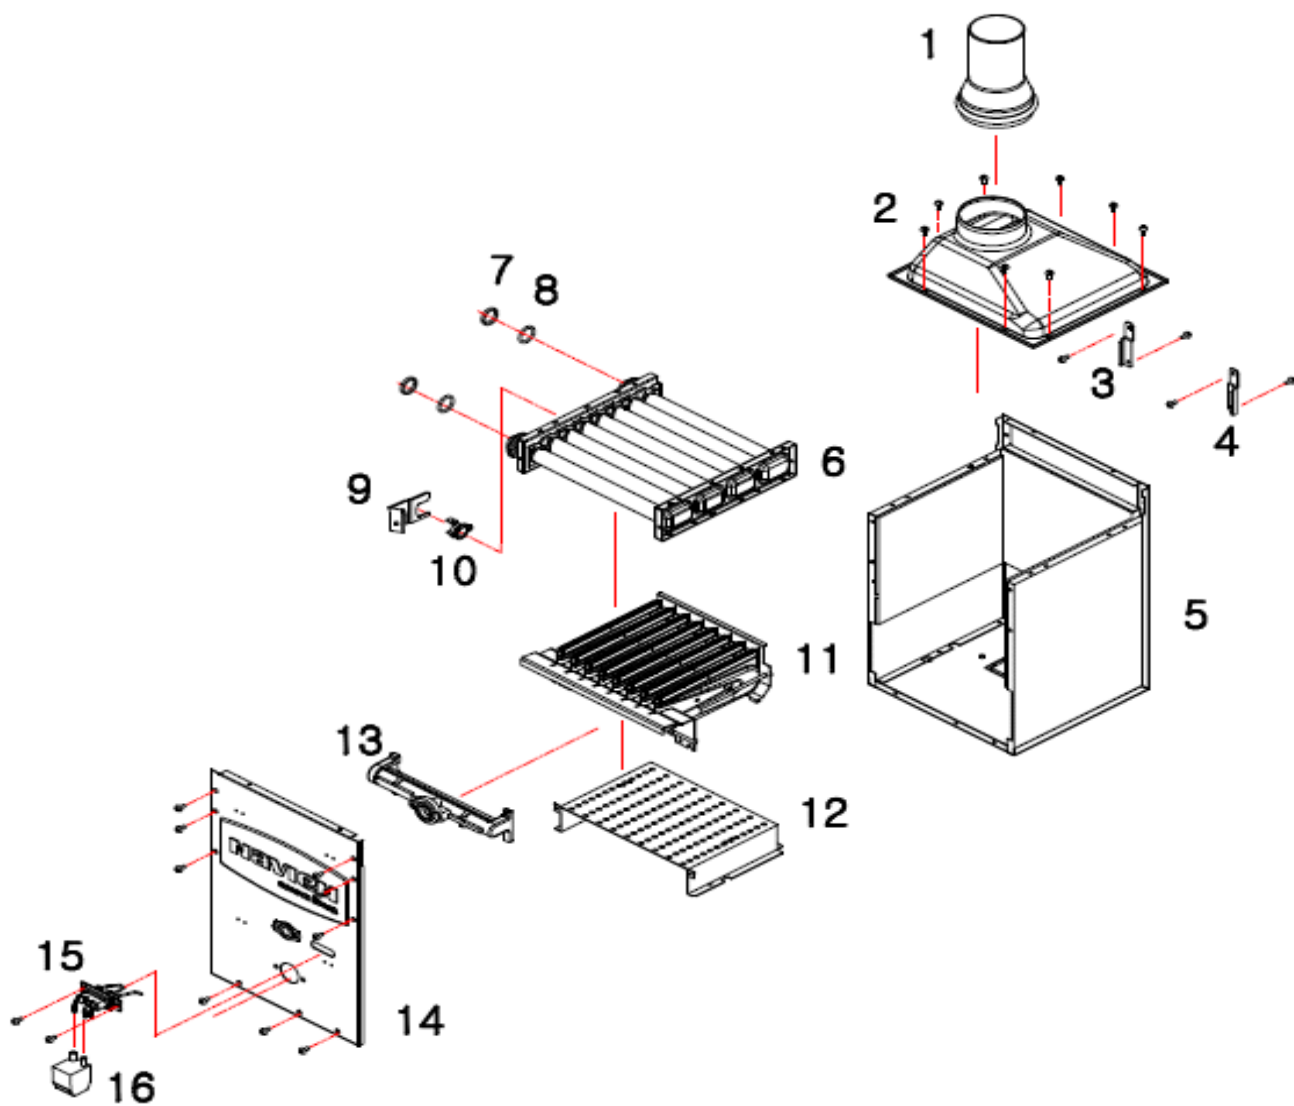

NAVIEN ACE Coaxial 10 - 30K

Рисунок 1. КОРПУС

Рисунок 2. КАМЕРА СГОРАНИЯ

Рисунок 3. ПОДВОДЯЩИЕ ТРУБКИ И ДАТЧИК ПРОТОКА

№	Наименование	Артикул	Кол-во	Котёл Navien Ace						Цвет			
				10K	13K	16K	20K	24K	30K	Белый	Серебро	Золото	
3	1	Выходной адаптер теплообменника	BH2507498B	1	■	■	■	■	■	■	■	■	■
3	2		BH1403072B	1	■	■	■	■	■	■	■	■	■
3	2-1	Винт	BH1611001A	1	■	■	■	■	■	■	■	■	■
3	3	Трубный зажим H	BH2507446A	2	■	■	■	■	■	■	■	■	■
3	4	Трубный зажим G	BH2507430A	2	■	■	■	■	■	■	■	■	■
3	5	Выходная труба теплообменника	BH2507432A	1	■	■	■	■	■		■	■	■
3	5	Выходная труба теплообменника	BH2507455A	1						■	■	■	■
3	6	Входной адаптер теплообменника	BH2507433A	1	■	■	■	■	■	■	■	■	■
3	7	Трубный зажим C	BH2507018B	1	■	■	■	■	■	■	■	■	■
3	8	Датчик потока теплоносителя	BH1410016B	1	■	■	■	■	■	■	■	■	■
3	9	Входная труба теплообменника	BH2507431A	1	■	■	■	■	■		■	■	■
3	9	Входная труба теплообменника	BH2507453A	1						■	■	■	■