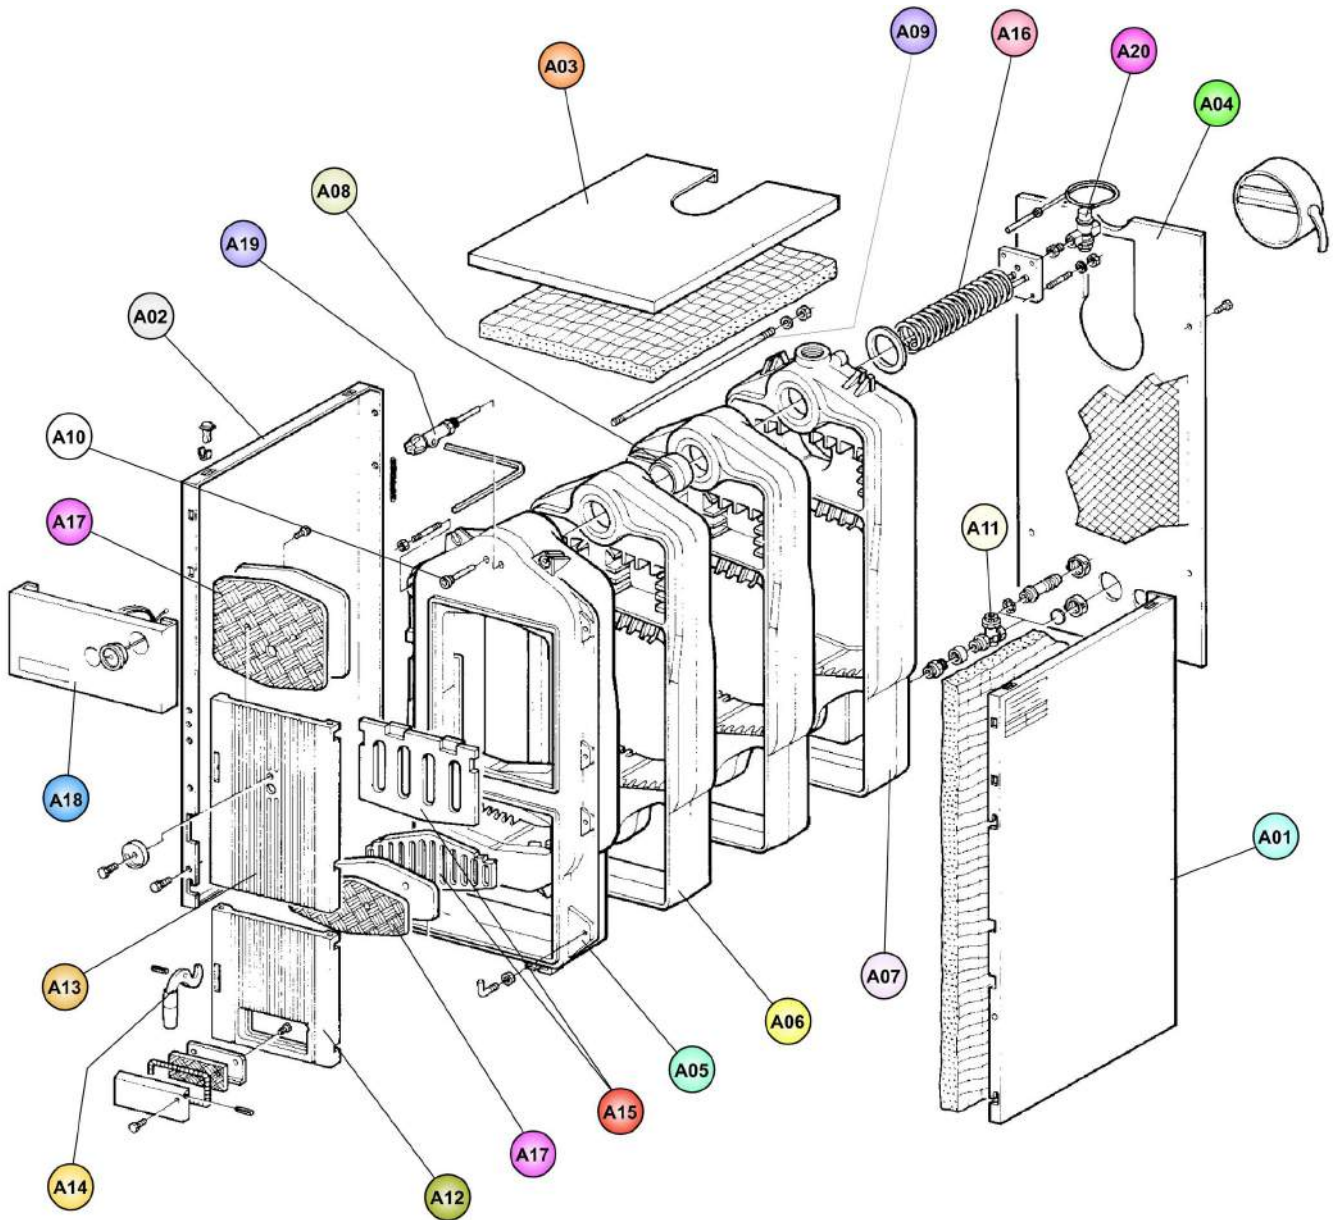

WBL

LISTA PEZZI DI RICAMBIO

SPAREPART LIST

ERSATZSTÜCKE

LIJSTONDERDEEN

LISTEPIECES DETACHES

LISTAPIEZASDEREPUESTO

CODICE	EDIZIONE	MERCAO
30K0202000	22/10/2004	UN