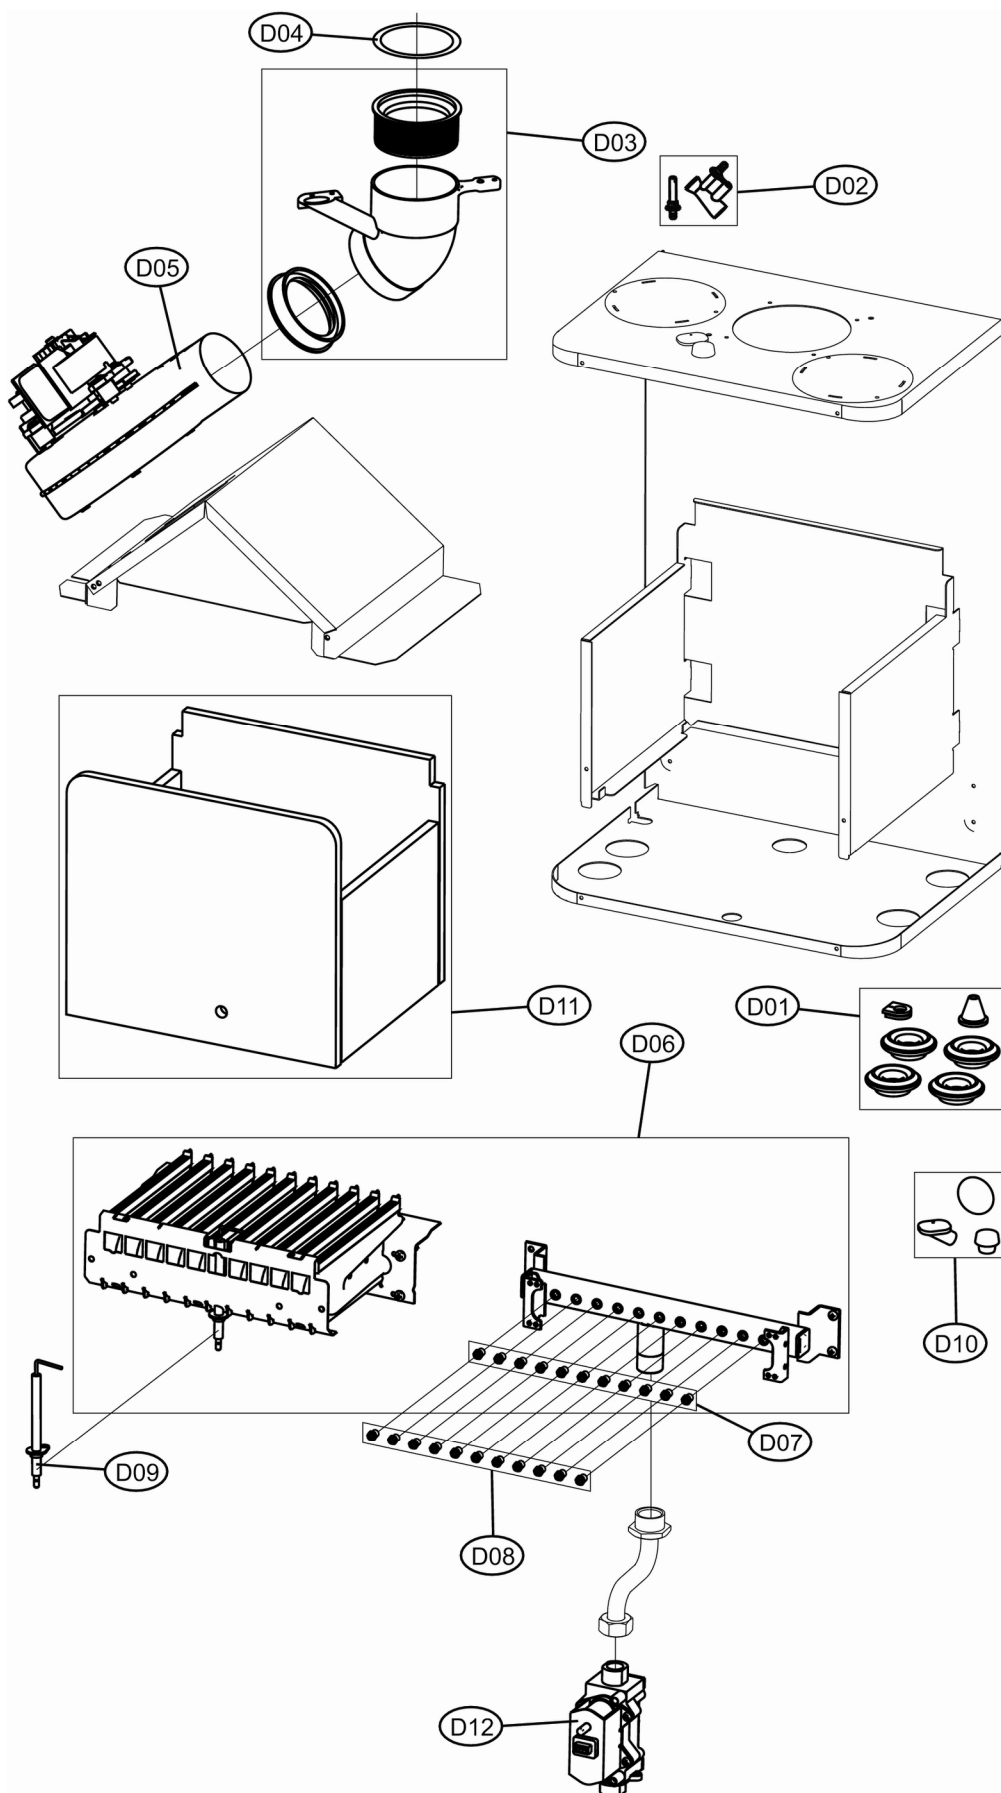

СЕРИЙНЫЙ НОМЕР	ВЫПУСК	MERCATO
30K0989000	23/05/2011	IT

Lamborghini
CALORECLIMA

Перечень запасных частей TAURA D 24 MCS

ПОЗ.	Артикул	Наименование	Шт.
A01	F39844270	ПАНЕЛЬ ОБЛИЦОВОЧНАЯ	1.000
B01	F39841331	ПЛАТА ЭЛЕКТРОННАЯ АВМ01	1.000
B02	F39844280	ПАНЕЛЬ КНОПОЧНАЯ	1.000
B03	F39820080	МАНОМЕТР	1.000
B04	F39841280	КОМПЛЕКТ КАБЕЛЕЙ	1.000
B05	F39841300	КАБЕЛЬ ПОДКЛЮЧЕНИЯ	1.000
C01	F39838050	КОМПЛЕКТ УПЛОТНЕНИЙ D9F	1.000
C02	F39840380	КЛИПСА КРЕПЁЖНАЯ Ø14 ММ. ТРУБОПРОВОДОВ ГВС	1.000
C03	F39837700	КОЛЬЦО УПЛОТНИТЕЛЬНОЕ Ø13,5 ММ. ТРУБОПРОВОДОВ ГВС	1.000
C04	F39840260	КЛИПСА КРЕПЁЖНАЯ Ø18 ММ. ТРУБОПР.ОТОПЛЕНИЯ (10 ШТ.)	1.000
C05	F39837690	КОЛЬЦО УПЛОТНИТ. Ø17,5 ММ. ТРУБОПР.ОТОПЛЕНИЯ (20 ШТ.)	1.000
C06	F39837660	ТЕПЛООБМЕННИК БИТЕРМИЧЕСКИЙ 5Т	1.000
C07	F39827800	БАК РАСШИРИТЕЛЬНЫЙ 7 Л.	1.000
C08	F39819550	ДАТЧИК КОМБИНИРОВАННЫЙ СИСТЕМЫ ОТОПЛЕНИЯ	1.000
C09	F39810230	ДАТЧИК ТЕМПЕРАТУРЫ ГВС	1.000
C10	F39818450	НАСОС 15-50	1.000
C11	F39818220	ВОЗДУХООТВОДЧИК	1.000
C12	F39818260	ПРЕССОСТАТ ДАВЛЕНИЯ ВОДЫ	1.000
C13	F39818270	КЛАПАН ПРЕДОХРАНИТЕЛЬНЫЙ	1.000
C14	F39818550	ДАТЧИК ПРОТОКА ГВС (39818551)	1.000
C15	F39819560	КРАН ПОДПИТКИ	1.000
C16	F39813230	ФИЛЬТР РАСХОДОМЕРА	1.000
C17	F39818230	КЛАПАН ОБРАТНЫЙ	1.000
C18	F39813010	РЕДУКТОР РАСХОДА 10 Л.	1.000
D01	F39819680	КОМПЛЕКТ УПЛОТНЕНИЙ АВF7	1.000
D02	F39808471	ТРУБКА ВЕНТУРИ	1.000
D03	F39817990	КОМПЛЕКТ ДЫМОХОДА КОАКСИАЛЬНОГО	1.000
D04	F39819460	ДИАФРАГМА ДЫМОХОДА (43-47 ММ)	1.000
D05	F39817550	ВЕНТИЛЯТОР	1.000
D06	F39819630	ГОРЕЛКА В СБОРЕ (11 ШТ.)	1.000
D07	F39819590	ФОРСУНКИ Ø1,35 ПОД МЕТАН 24 (11 ШТ.)	1.000
D08	F39819600	ФОРСУНКИ Ø0,79 ПОД СЖ.ГАЗ 24 (11 ШТ.)	1.000
D09	F39819430	ЭЛЕКТРОД РОЗЖИГА-ИОНИЗАЦИИ	1.000
D10	F39820480	ГЛАЗОК КАМЕРЫ СГОРАНИЯ	1.000
D11	F39819610	ТЕПЛОИЗОЛЯЦИЯ КАМЕРЫ СГОРАНИЯ АВС4-АВF4	1.000
D12	F39841320	КЛАПАН ГАЗОВЫЙ SGV	1.000