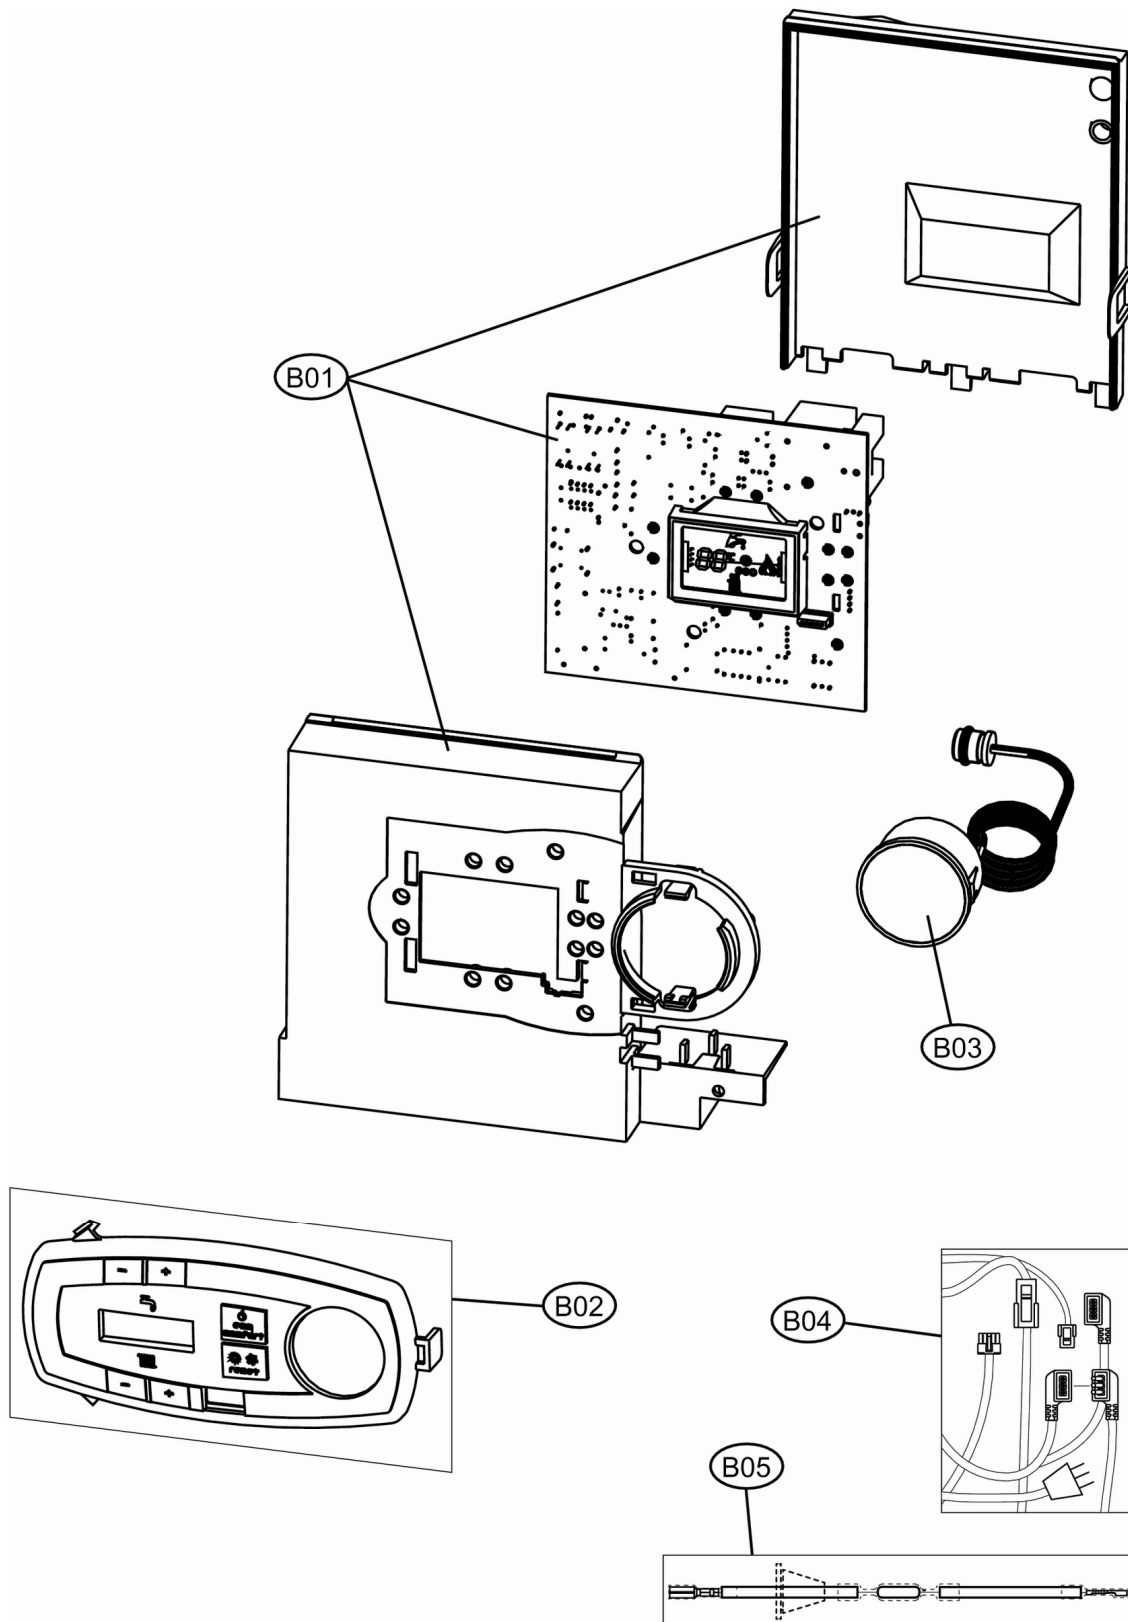

СЕРИЙНЫЙ НОМЕР	ВЫПУСК	MERCATO
30K0989000	23/05/2011	IT

Lamborghini
CALORECLIMA

Перечень запасных частей TAURA D 24 MCS

ПОЗ.	Артикул	Наименование	Шт.
A01	F39844270	ПАНЕЛЬ ОБЛИЦОВОЧНАЯ	1.000
B01	F39841331	ПЛАТА ЭЛЕКТРОННАЯ АВМ01	1.000
B02	F39844280	ПАНЕЛЬ КНОПОЧНАЯ	1.000
B03	F39820080	МАНОМЕТР	1.000
B04	F39841280	КОМПЛЕКТ КАБЕЛЕЙ	1.000
B05	F39841300	КАБЕЛЬ ПОДКЛЮЧЕНИЯ	1.000
C01	F39838050	КОМПЛЕКТ УПЛОТНЕНИЙ D9F	1.000
C02	F39840380	КЛИПСА КРЕПЁЖНАЯ Ø14 ММ. ТРУБОПРОВОДОВ ГВС	1.000
C03	F39837700	КОЛЬЦО УПЛОТНИТЕЛЬНОЕ Ø13,5 ММ. ТРУБОПРОВОДОВ ГВС	1.000
C04	F39840260	КЛИПСА КРЕПЁЖНАЯ Ø18 ММ. ТРУБОПР.ОТОПЛЕНИЯ (10 ШТ.)	1.000
C05	F39837690	КОЛЬЦО УПЛОТНИТ. Ø17,5 ММ. ТРУБОПР.ОТОПЛЕНИЯ (20 ШТ.)	1.000
C06	F39837660	ТЕПЛООБМЕННИК БИТЕРМИЧЕСКИЙ 5Т	1.000
C07	F39827800	БАК РАСШИРИТЕЛЬНЫЙ 7 Л.	1.000
C08	F39819550	ДАТЧИК КОМБИНИРОВАННЫЙ СИСТЕМЫ ОТОПЛЕНИЯ	1.000
C09	F39810230	ДАТЧИК ТЕМПЕРАТУРЫ ГВС	1.000
C10	F39818450	НАСОС 15-50	1.000
C11	F39818220	ВОЗДУХООТВОДЧИК	1.000
C12	F39818260	ПРЕССОСТАТ ДАВЛЕНИЯ ВОДЫ	1.000
C13	F39818270	КЛАПАН ПРЕДОХРАНИТЕЛЬНЫЙ	1.000
C14	F39818550	ДАТЧИК ПРОТОКА ГВС (39818551)	1.000
C15	F39819560	КРАН ПОДПИТКИ	1.000
C16	F39813230	ФИЛЬТР РАСХОДОМЕРА	1.000
C17	F39818230	КЛАПАН ОБРАТНЫЙ	1.000
C18	F39813010	РЕДУКТОР РАСХОДА 10 Л.	1.000
D01	F39819680	КОМПЛЕКТ УПЛОТНЕНИЙ АВF7	1.000
D02	F39808471	ТРУБКА ВЕНТУРИ	1.000
D03	F39817990	КОМПЛЕКТ ДЫМОХОДА КОАКСИАЛЬНОГО	1.000
D04	F39819460	ДИАФРАГМА ДЫМОХОДА (43-47 ММ)	1.000
D05	F39817550	ВЕНТИЛЯТОР	1.000
D06	F39819630	ГОРЕЛКА В СБОРЕ (11 ШТ.)	1.000
D07	F39819590	ФОРСУНКИ Ø1,35 ПОД МЕТАН 24 (11 ШТ.)	1.000
D08	F39819600	ФОРСУНКИ Ø0,79 ПОД СЖ.ГАЗ 24 (11 ШТ.)	1.000
D09	F39819430	ЭЛЕКТРОД РОЗЖИГА-ИОНИЗАЦИИ	1.000
D10	F39820480	ГЛАЗОК КАМЕРЫ СГОРАНИЯ	1.000
D11	F39819610	ТЕПЛОИЗОЛЯЦИЯ КАМЕРЫ СГОРАНИЯ АВС4-АВF4	1.000
D12	F39841320	КЛАПАН ГАЗОВЫЙ SGV	1.000