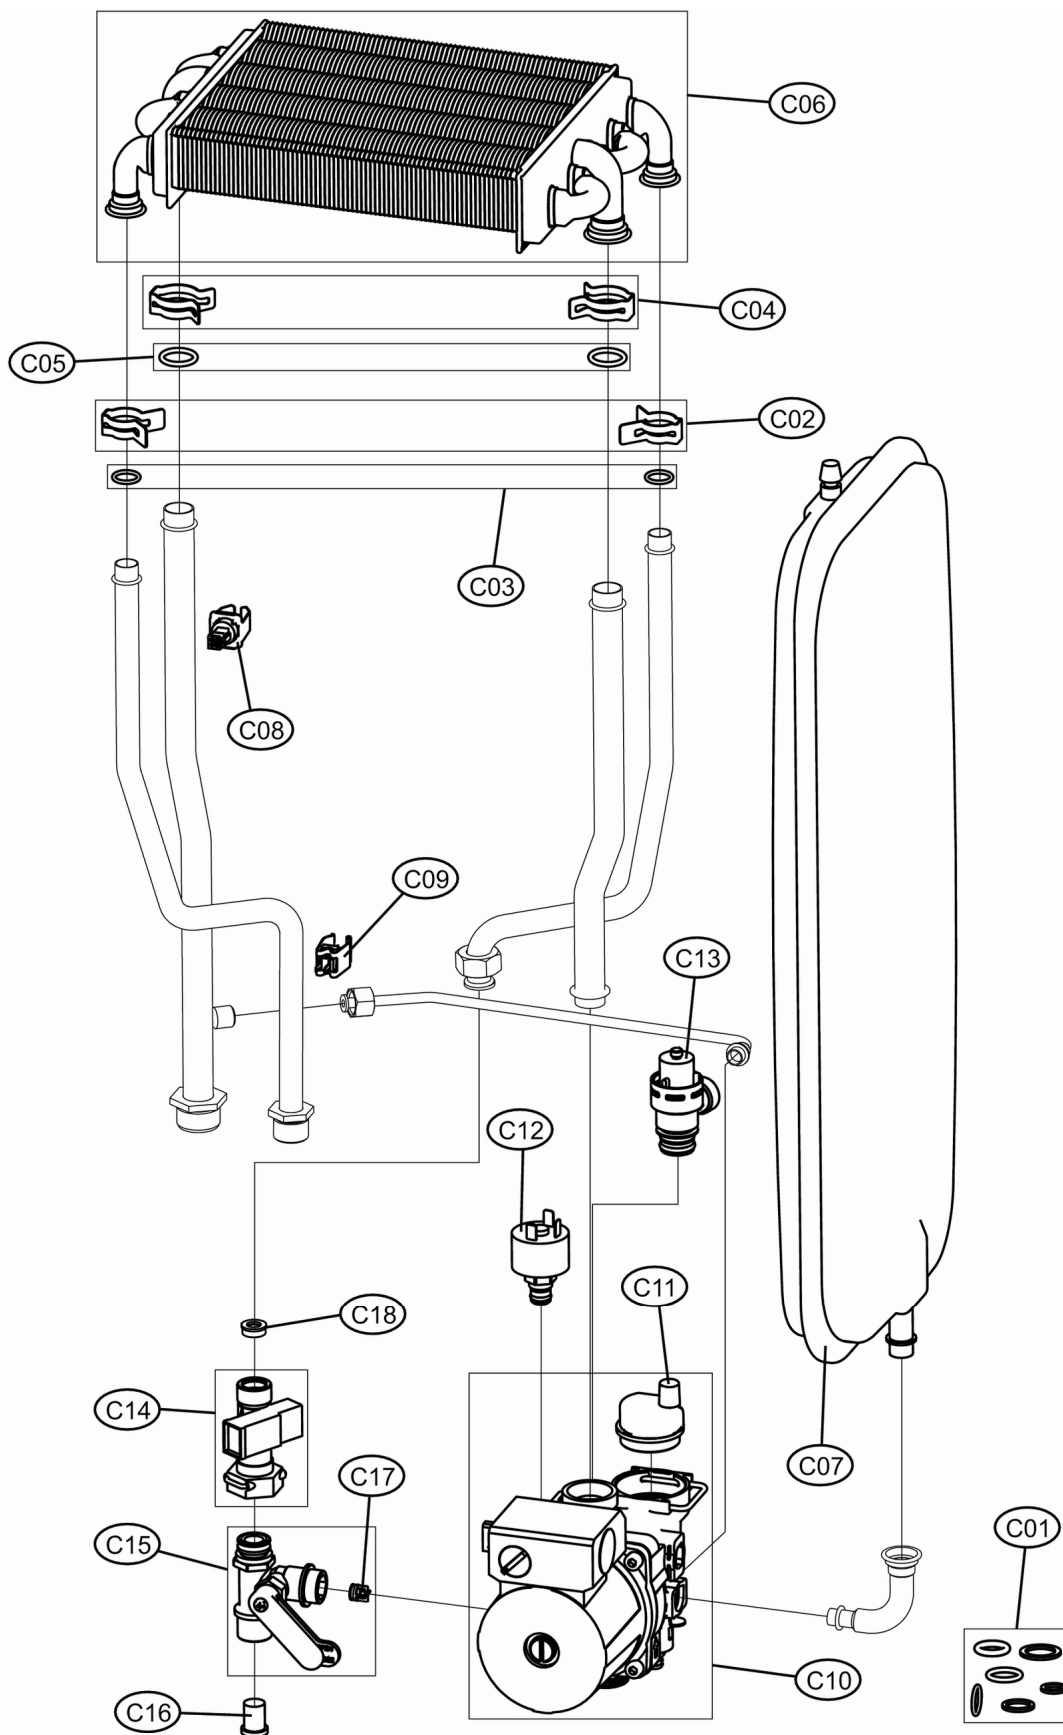

СЕРИЙНЫЙ НОМЕР	ВЫПУСК	MERCATO
30K0989000	23/05/2011	IT

Lamborghini
CALORECLIMA

Перечень запасных частей TAURA D 24 MCS

ПОЗ.	Артикул	Наименование	Шт.
A01	F39844270	ПАНЕЛЬ ОБЛИЦОВОЧНАЯ	1.000
B01	F39841331	ПЛАТА ЭЛЕКТРОННАЯ АВМ01	1.000
B02	F39844280	ПАНЕЛЬ КНОПОЧНАЯ	1.000
B03	F39820080	МАНОМЕТР	1.000
B04	F39841280	КОМПЛЕКТ КАБЕЛЕЙ	1.000
B05	F39841300	КАБЕЛЬ ПОДКЛЮЧЕНИЯ	1.000
C01	F39838050	КОМПЛЕКТ УПЛОТНЕНИЙ D9F	1.000
C02	F39840380	КЛИПСА КРЕПЁЖНАЯ Ø14 ММ. ТРУБОПРОВОДОВ ГВС	1.000
C03	F39837700	КОЛЬЦО УПЛОТНИТЕЛЬНОЕ Ø13,5 ММ. ТРУБОПРОВОДОВ ГВС	1.000
C04	F39840260	КЛИПСА КРЕПЁЖНАЯ Ø18 ММ. ТРУБОПР.ОТОПЛЕНИЯ (10 ШТ.)	1.000
C05	F39837690	КОЛЬЦО УПЛОТНИТ. Ø17,5 ММ. ТРУБОПР.ОТОПЛЕНИЯ (20 ШТ.)	1.000
C06	F39837660	ТЕПЛООБМЕННИК БИТЕРМИЧЕСКИЙ 5Т	1.000
C07	F39827800	БАК РАСШИРИТЕЛЬНЫЙ 7 Л.	1.000
C08	F39819550	ДАТЧИК КОМБИНИРОВАННЫЙ СИСТЕМЫ ОТОПЛЕНИЯ	1.000
C09	F39810230	ДАТЧИК ТЕМПЕРАТУРЫ ГВС	1.000
C10	F39818450	НАСОС 15-50	1.000
C11	F39818220	ВОЗДУХООТВОДЧИК	1.000
C12	F39818260	ПРЕССОСТАТ ДАВЛЕНИЯ ВОДЫ	1.000
C13	F39818270	КЛАПАН ПРЕДОХРАНИТЕЛЬНЫЙ	1.000
C14	F39818550	ДАТЧИК ПРОТОКА ГВС (39818551)	1.000
C15	F39819560	КРАН ПОДПИТКИ	1.000
C16	F39813230	ФИЛЬТР РАСХОДОМЕРА	1.000
C17	F39818230	КЛАПАН ОБРАТНЫЙ	1.000
C18	F39813010	РЕДУКТОР РАСХОДА 10 Л.	1.000
D01	F39819680	КОМПЛЕКТ УПЛОТНЕНИЙ АВF7	1.000
D02	F39808471	ТРУБКА ВЕНТУРИ	1.000
D03	F39817990	КОМПЛЕКТ ДЫМОХОДА КОАКСИАЛЬНОГО	1.000
D04	F39819460	ДИАФРАГМА ДЫМОХОДА (43-47 ММ)	1.000
D05	F39817550	ВЕНТИЛЯТОР	1.000
D06	F39819630	ГОРЕЛКА В СБОРЕ (11 ШТ.)	1.000
D07	F39819590	ФОРСУНКИ Ø1,35 ПОД МЕТАН 24 (11 ШТ.)	1.000
D08	F39819600	ФОРСУНКИ Ø0,79 ПОД СЖ.ГАЗ 24 (11 ШТ.)	1.000
D09	F39819430	ЭЛЕКТРОД РОЗЖИГА-ИОНИЗАЦИИ	1.000
D10	F39820480	ГЛАЗОК КАМЕРЫ СГОРАНИЯ	1.000
D11	F39819610	ТЕПЛОИЗОЛЯЦИЯ КАМЕРЫ СГОРАНИЯ АВС4-АВF4	1.000
D12	F39841320	КЛАПАН ГАЗОВЫЙ SGV	1.000