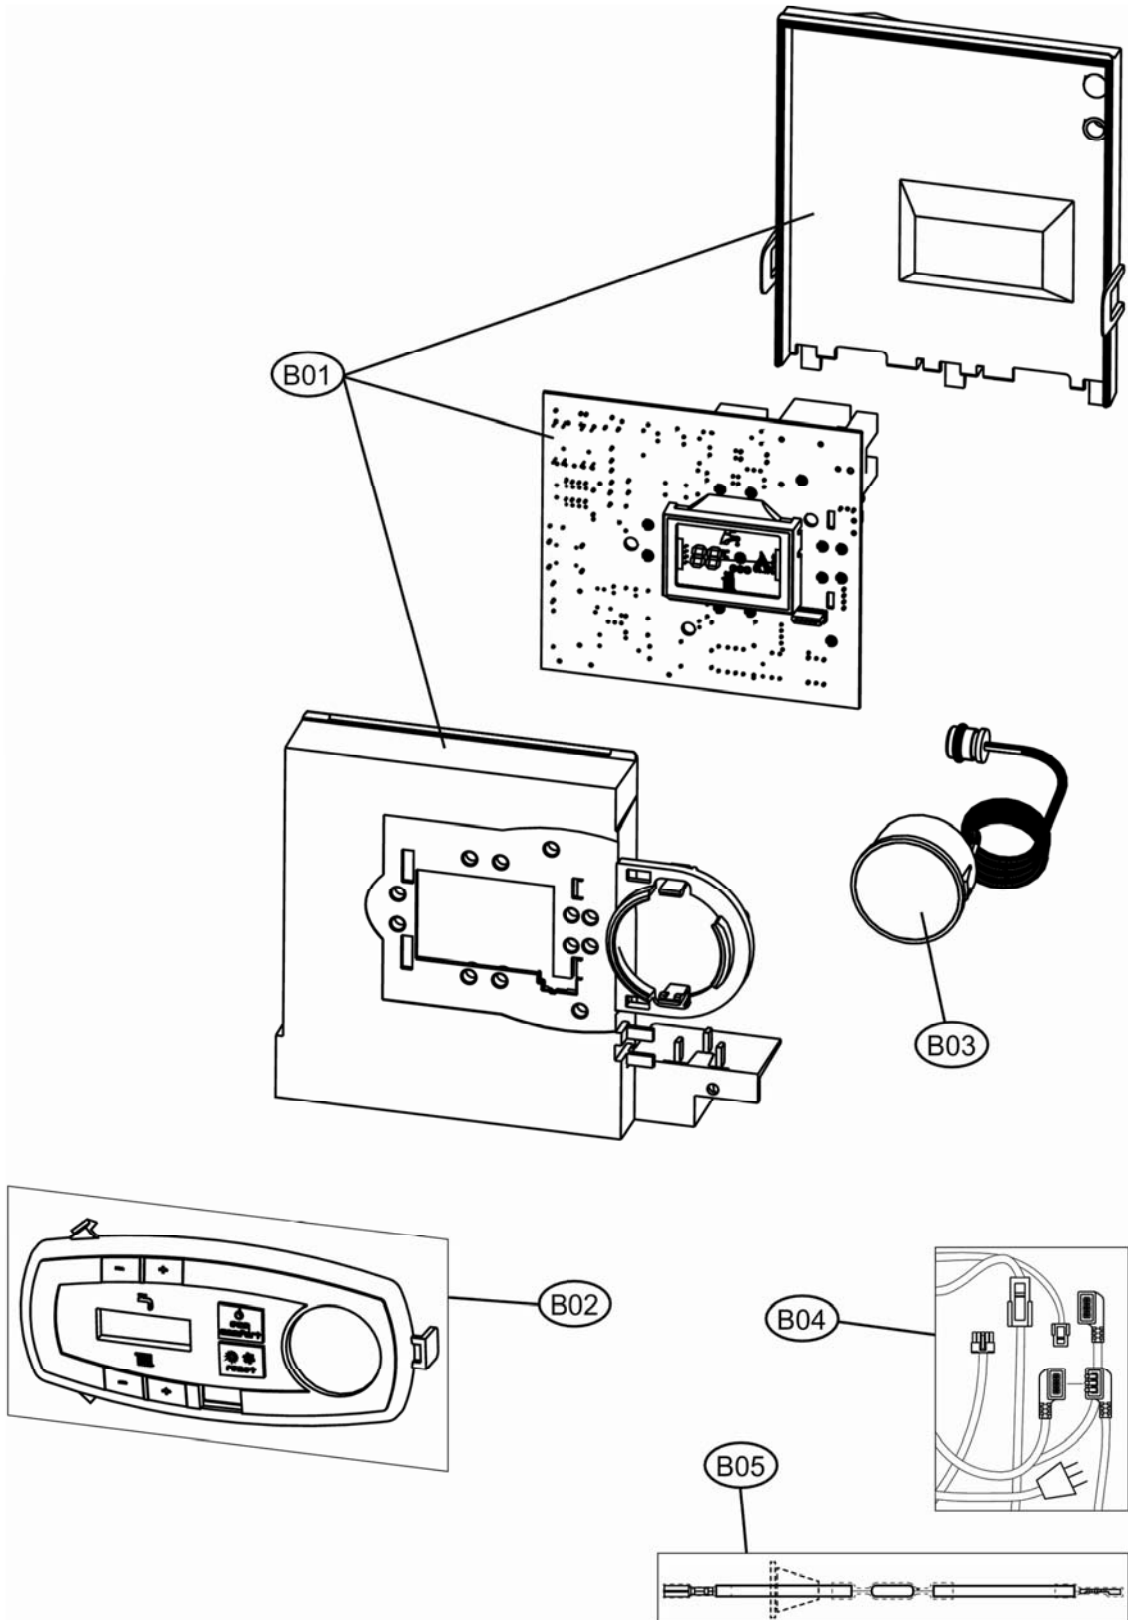

Lamborghini
CALORECLIMA

Перечень запасных частей TAURA D 32 MCS