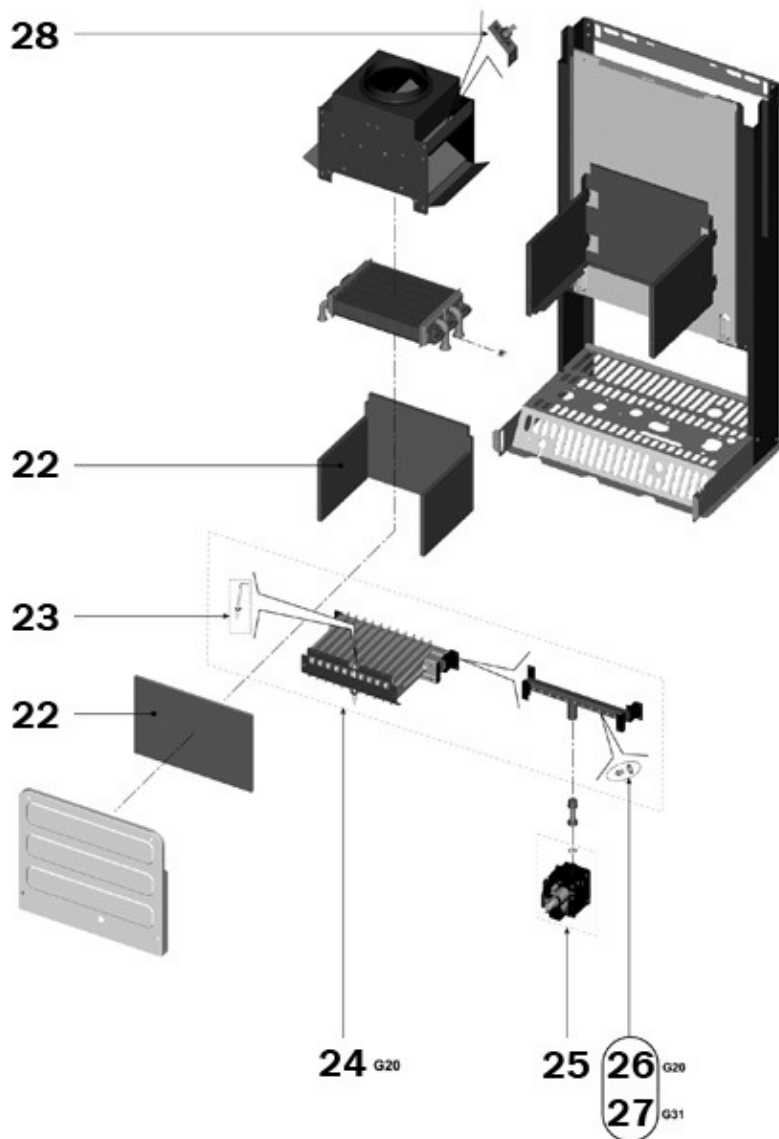

P.	Codice	Descrizione	P.	Codice	Descrizione
	22	F39819610 KIT ISOL.CAM.COMB.Sr.ABC4-ABF4		23	F39819430 KIT ELETTRODO ACC. (36702890)
	24	F39819630 KIT BRUC.11R.m. (37608910)		25	F39812190 KIT VALV.VGU 54A1109(36800400)
	26	F39819590 KIT 11 UG.1,35 m. (34009821)		27	F39819600 KIT 11 UG.0,79 gpl (34013300)
	28	F39820770 KIT TST.FUMI COMPL. (38322250)