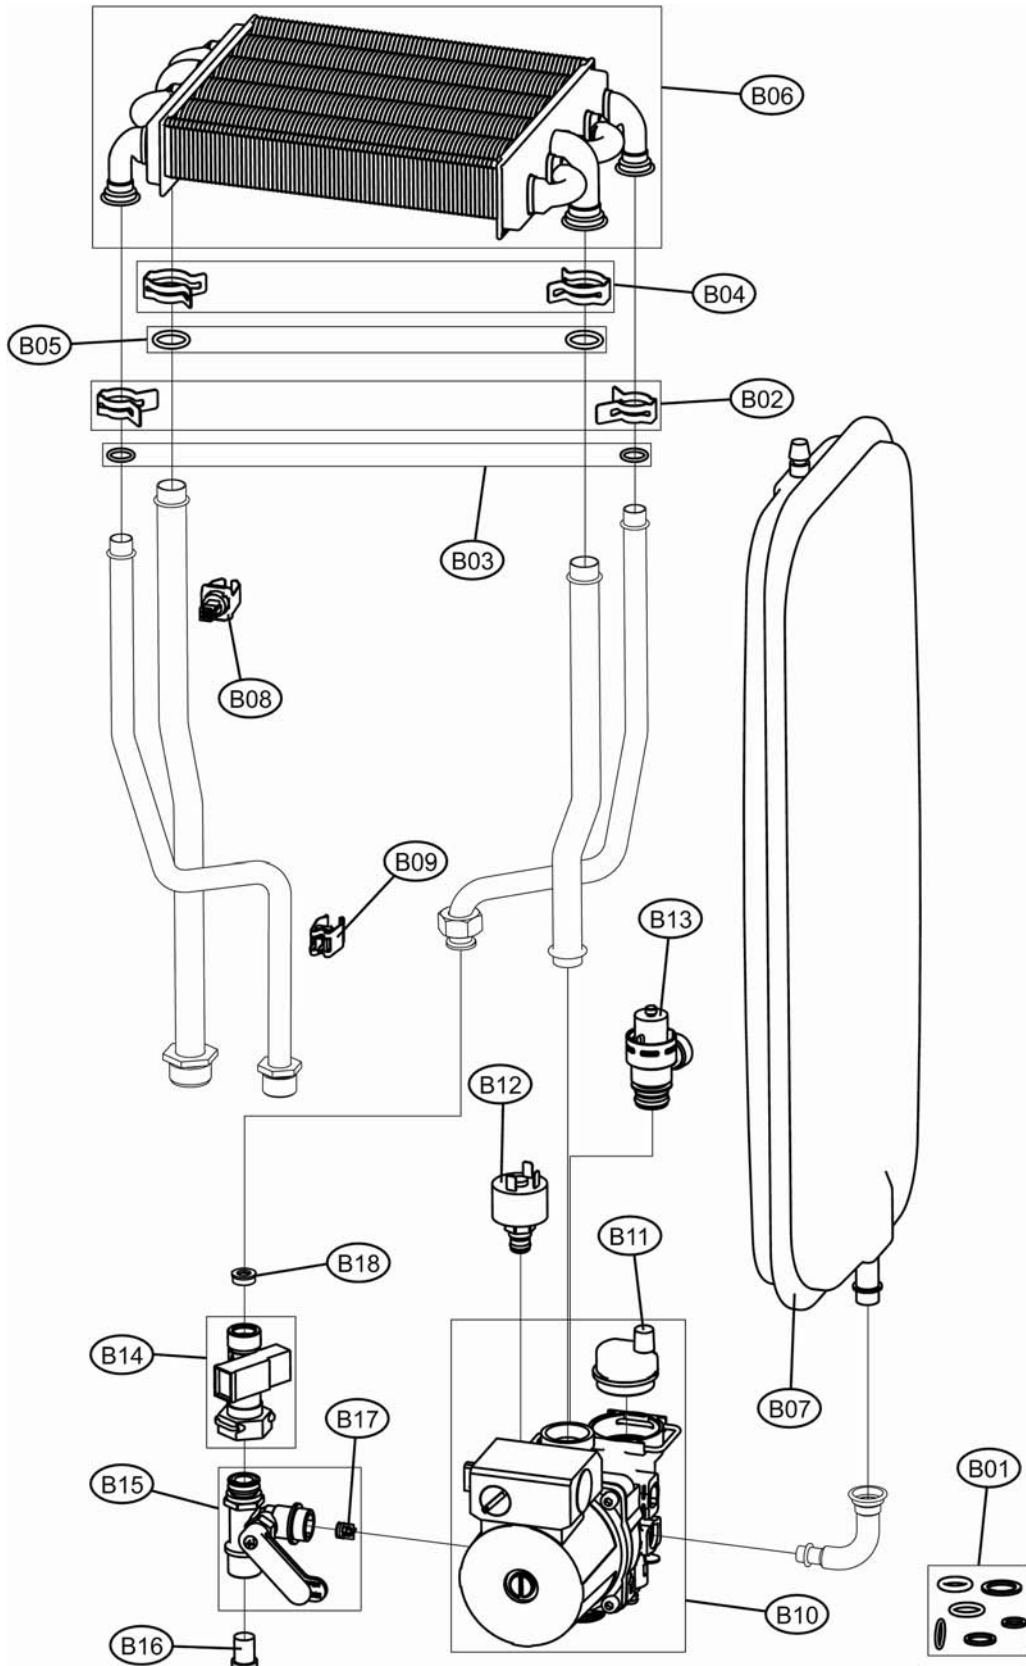

Lista Pezzi / Spare Parts / Ersatzteile
List Onderdelen / Liste Pieces Detaches / Lista Piezas De Repuesto