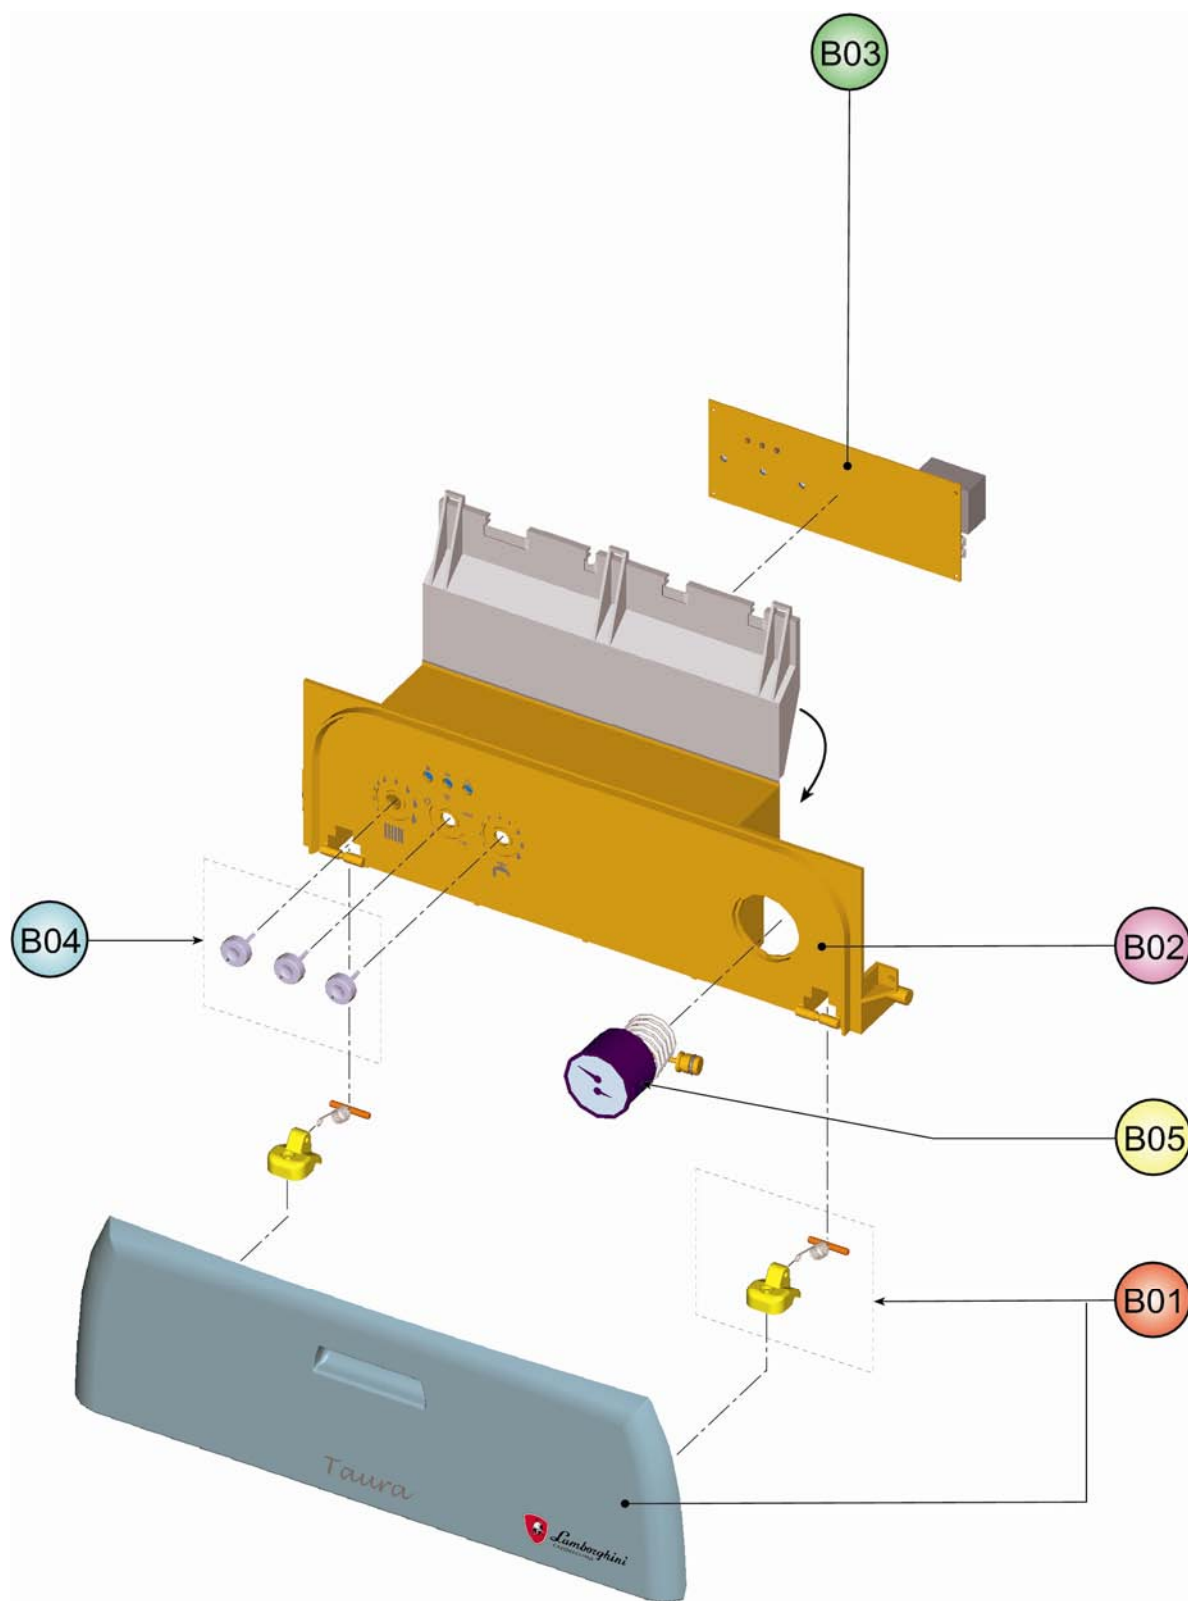

Lamborghini
CALORECLIMA

Lista Pezzi / Spare Parts / Ersatzteile / List Onderdelen
Liste Pieces Detaches / Lista Piezas De Repuesto

TAURA 24 MC

CODICE	EDIZIONE	MERCATO
30K0323001	01/01/2008	IT

Lamborghini
CALORECLIMA

Lista Pezzi / Spare Parts / Ersatzteile / List Onderdelen
Liste Pieces Detaches / Lista Piezas De Repuesto

TAURA 24 MC

TAURA 24 MC

Lamborghini
CALORECLIMA

Lista Pezzi / Spare Parts / Ersatzteile / List Onderdelen
Liste Pieces Detaches / Lista Piezas De Repuesto