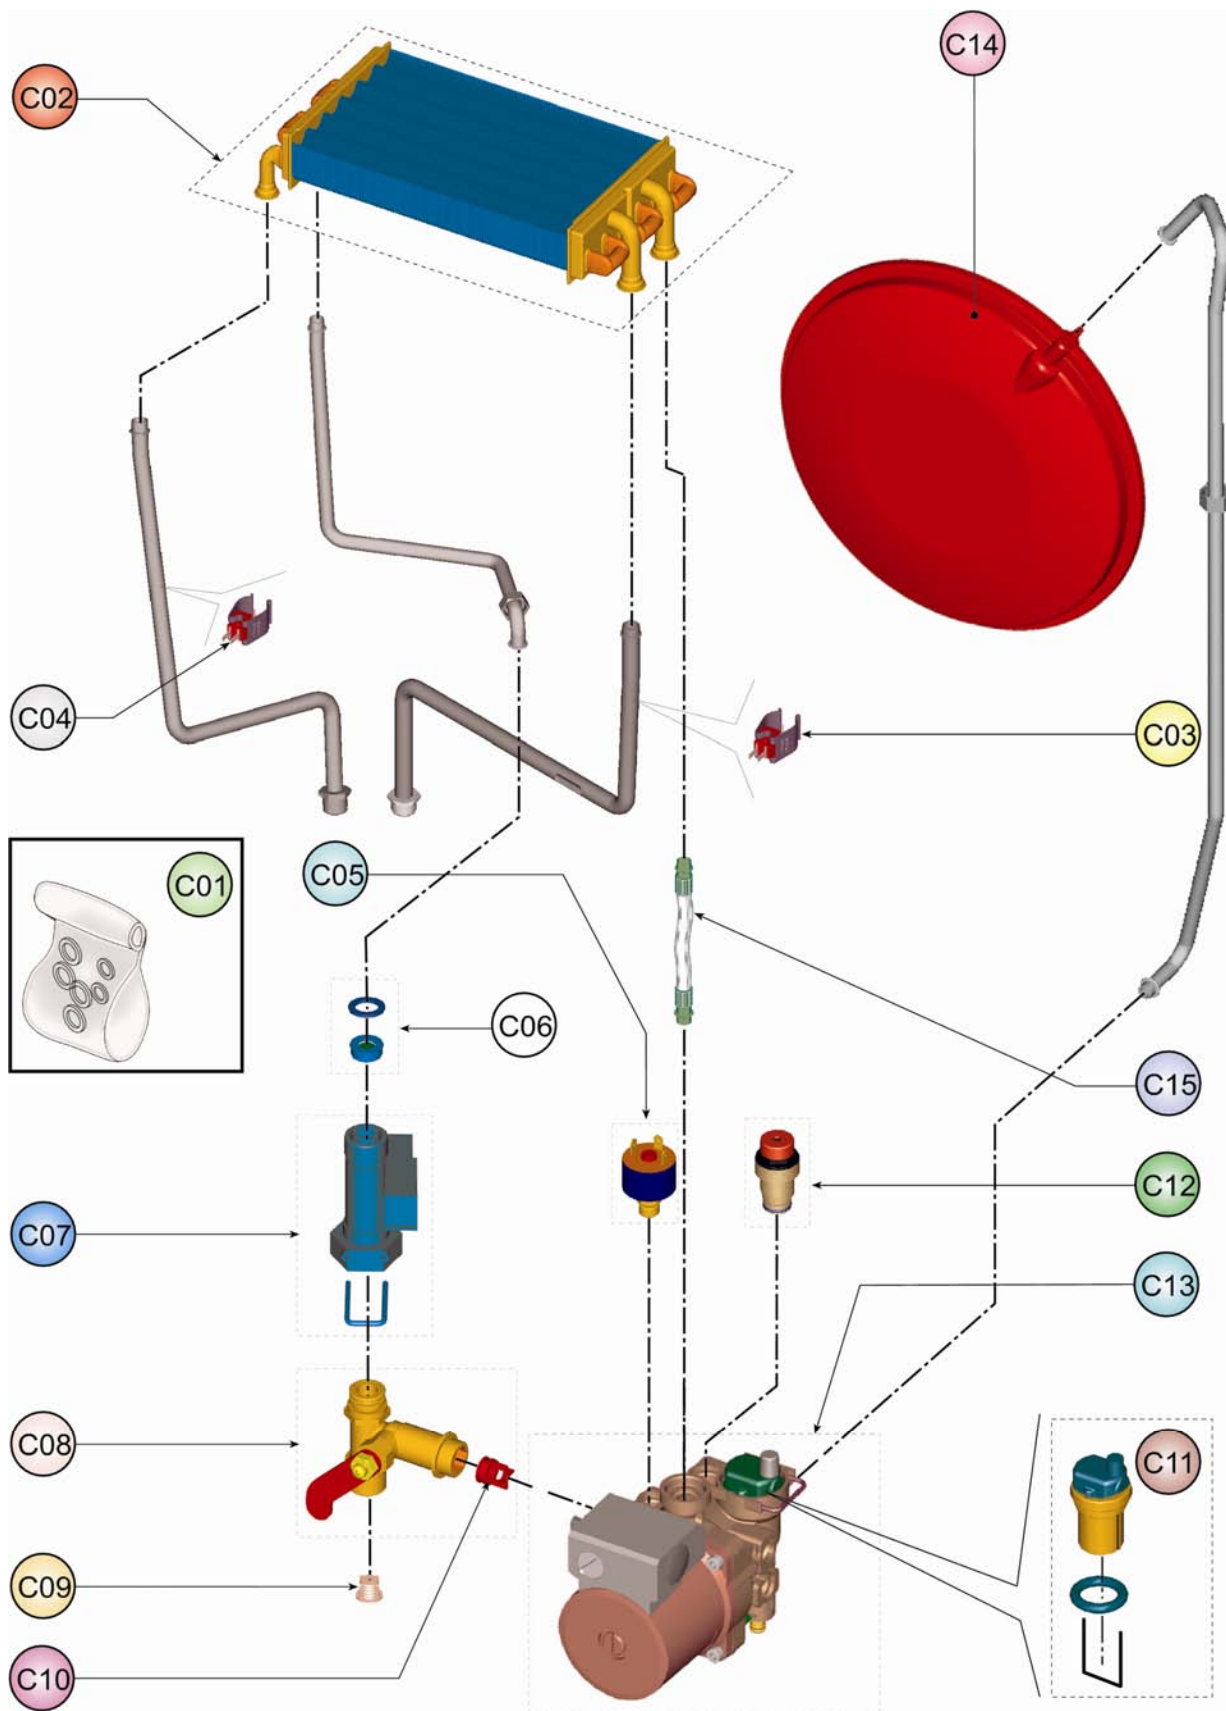

Lista Pezzi / Spare Parts / Ersatzteile / List Onderdelen
Liste Pieces Detaches / Lista Piezas De Repuesto

TAURA 24 MC

TAURA 24 MC

Lamborghini
CALORECLIMA

Lista Pezzi / Spare Parts / Ersatzteile / List Onderdelen
Liste Pieces Detaches / Lista Piezas De Repuesto

TAURA 24 MC

Lamborghini
CALORECLIMA

Lista Pezzi / Spare Parts / Ersatzteile / List Onderdelen
Liste Pieces Detaches / Lista Piezas De Repuesto

TAURA 24 MC

Lista Pezzi / Spare Parts / Ersatzsteile / List Onderdelen
Liste Pieces Detaches / Lista Piezas De Repuesto

TAURA 24 MC

LISTA PEZZI

POS.	CODICE	DESC.	QT.
A01	398D3510	KIT MANTELLO "Lej"(31115621)	1.000
B01	398D3520	KIT PORTELLINO "Lam"(35011840)	1.000
B02	398D3530	KIT SCATOLA EL."Lej"(38516850)	1.000
B03	398D3542	KIT CENTRALINA "Lej"(36507962)	1.000
B04	398D3550	KIT MANOP.Fm.AA"Lej"(35010970)	1.000
B05	398D3580	KIT T/IDR.4bar "Lej"(36402090)	1.000
C01	39836460	KIT GUARN.CALD. Fm.AA	1.000
C02	39820060	KIT SCAMB.BITERM. (37404301)	1.000
C03	39819550	KIT SONDA TEMP. (36200730)	1.000
C04	39810230	KIT SONDA TEMP.SAN. (36200640)	1.000
C05	39818260	KIT PRESSOST.H2O (39404710)	1.000
C06	39813010	KIT 5 REG.PORT.10Lt.(36902080)	1.000
C07	39818550	KIT FLUSSOST.ELTEK (36400710)	1.000
C08	39818280	KIT RUBIN.CARICO (36902150)	1.000
C09	39813230	KIT 5 FILTRI FLUSS. (39402940)	1.000
C10	39818230	KIT 5 VALV.N/R (39404740)	1.000
C11	39818220	KIT V.ARIA (39404380-39404730)	1.000
C12	39818270	KIT VALV.SIC. (36902760)	1.000
C13	39818450	KIT POMPA AO/FX3FPL (36600100)	1.000
C14	39800960	KIT VASO ESP.8LT. (36800780)	1.000
C15	398D4380	KIT TUBO FLEX. "Lej"(34201800)	1.000
D01	39819610	KIT ISOL.CAM.COMB.Sr.ABC4-ABF4	1.000
D02	39819430	KIT ELETTRODO ACC. (36702890)	1.000
D03	39819630	KIT BRUC.11R.m. (37608911)	1.000
D04	39812190	KIT VALV.VGU 54A1109(36800401)	1.000
D05	39819590	KIT 11 UG.1,35 m. (34009821)	1.000
D06	39819600	KIT 11 UG.0,79 gpl (34013300)	1.000
D07	39820770	KIT TST.FUMI COMPL. (38322250)	1.000