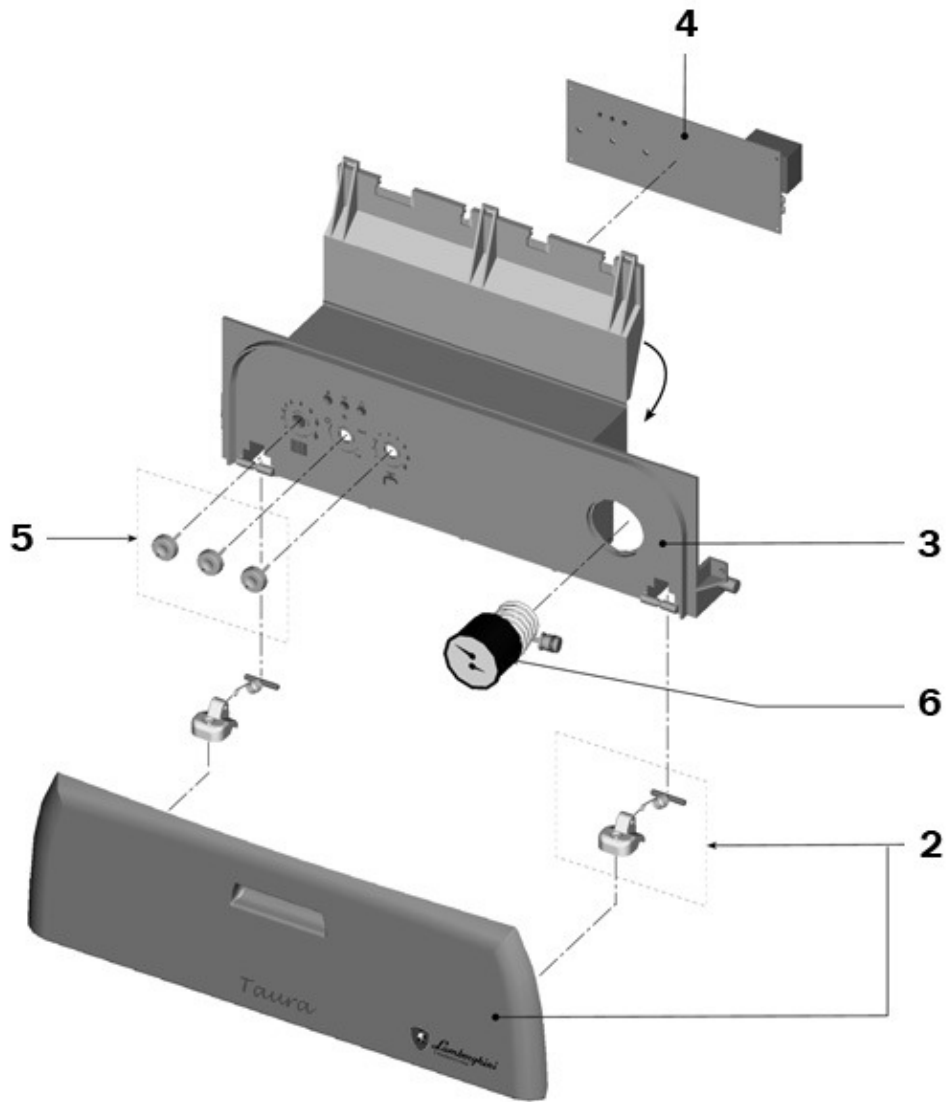

P.	Codice	Descrizione	P.	Codice	Descrizione
2	F398D3520	KIT PORTELLINO "Lam" (35011840)	3	F398D3530	KIT SCATOLA EL."Lej" (38516850)
4	F398D3542	KIT CENTRALINA "Lej"(36507962)	5	F398D3550	KIT MANOP. Fm.AA "Lej" (35010970)
6	F398D3580	KIT T/IDR.4bar "Lej" (36402090)