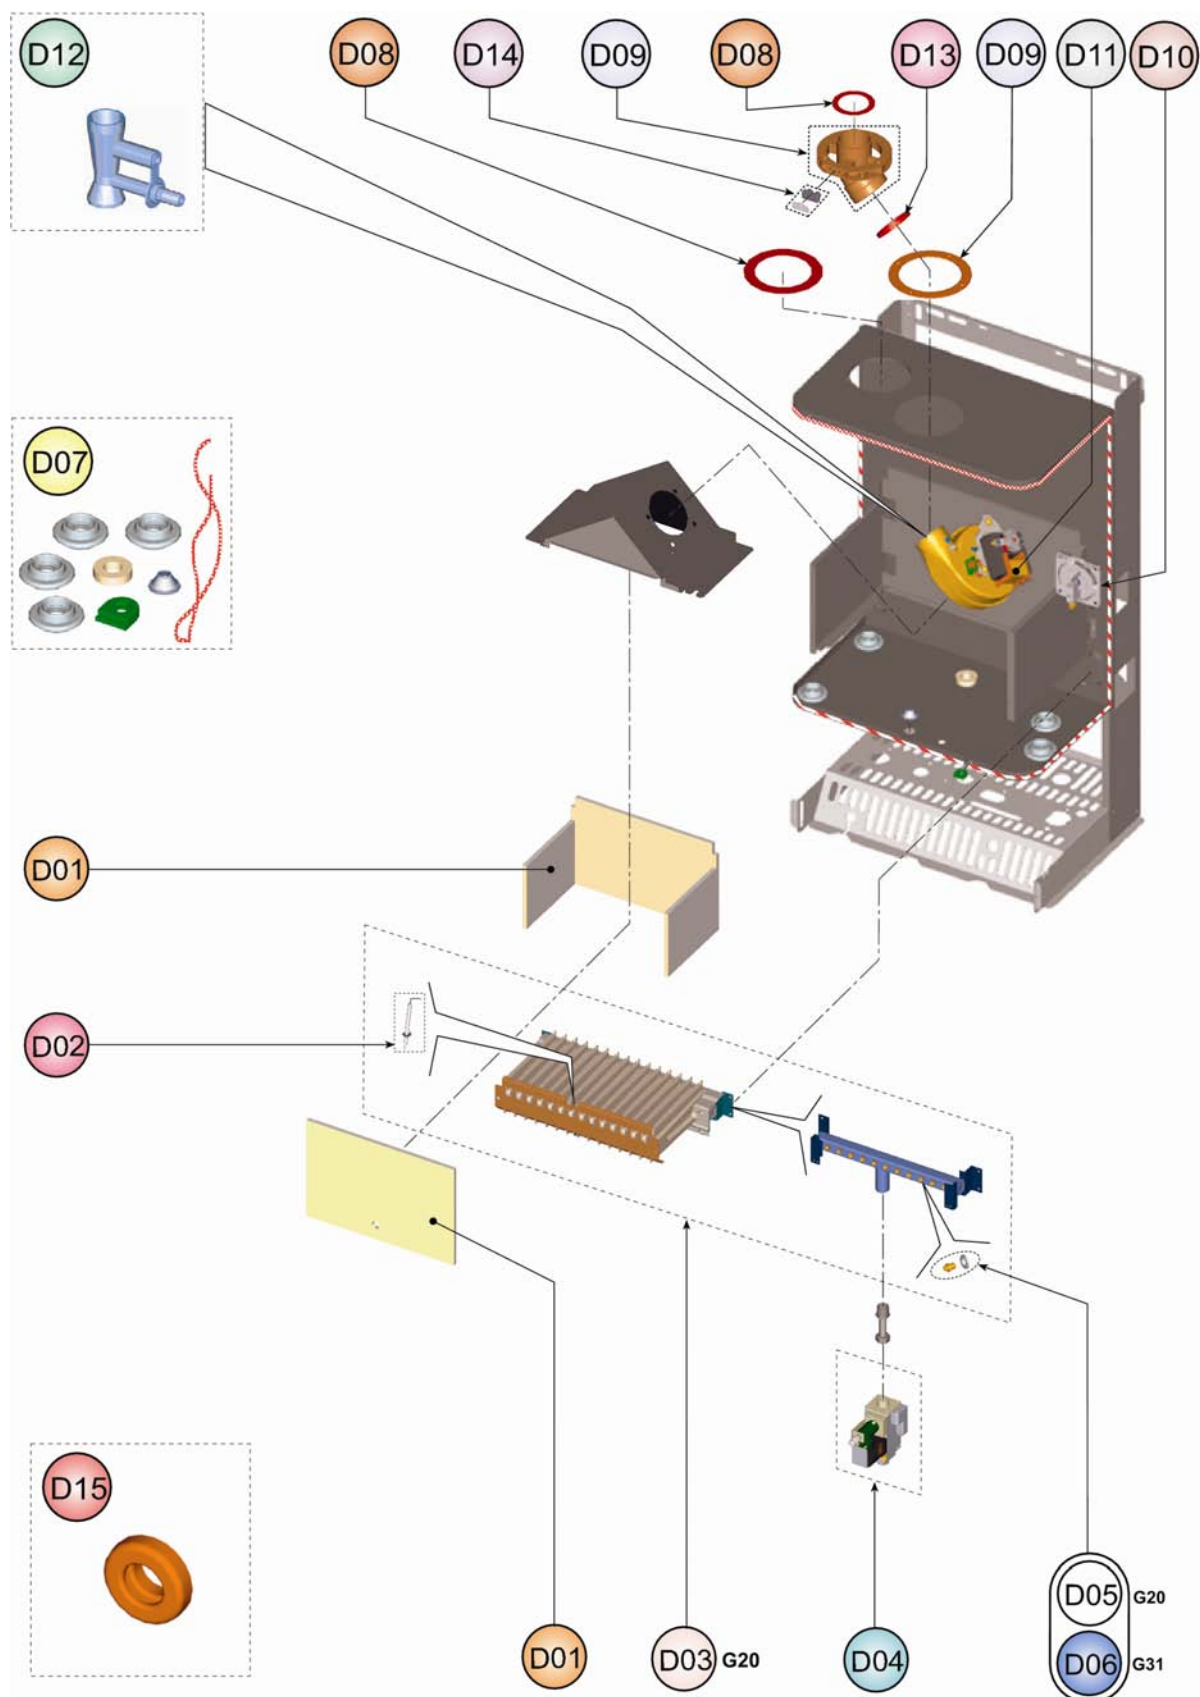

TAURA 32 MCS (3 stelle)

Lamborghini
CALORECLIMA

Lista Pezzi / Spare Parts / Ersatzteile / List Onderdelen
Liste Pieces Detaches / Lista Piezas De Repuesto

TAURA 32 MCS (3 stelle)

TAURA 32 MCS (3 stelle)

LISTA PEZZI