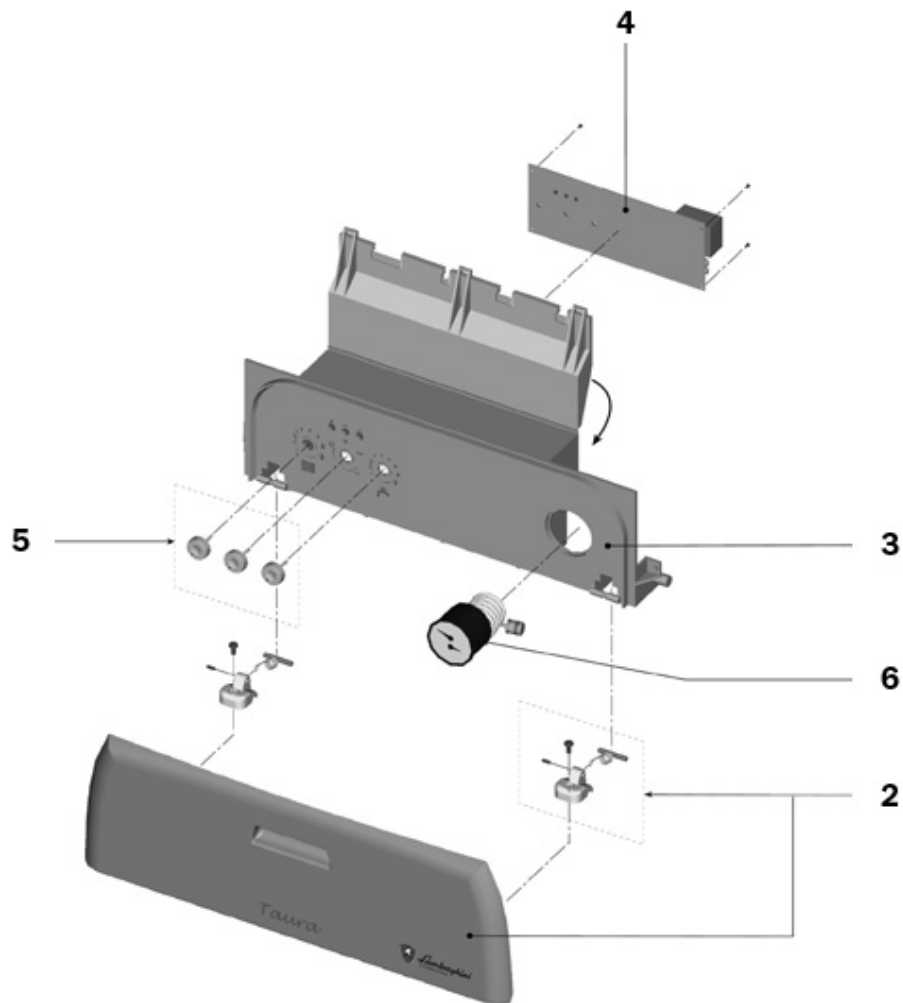

P.	Codice	Descrizione	P.	Codice	Descrizione
2	F398D3520	KIT PORTELLINO "Lam" (35011840)	3	F398D3530	KIT SCATOLA EL."Lej" (38516850)
4	F398D3542	KIT CENTRALINA "Lej"(36507962)	5	F398D3550	KIT MANOP. Fm.AA "Lej" (35010970)
6	F398D3580	KIT T/IDR.4bar "Lej" (36402090)