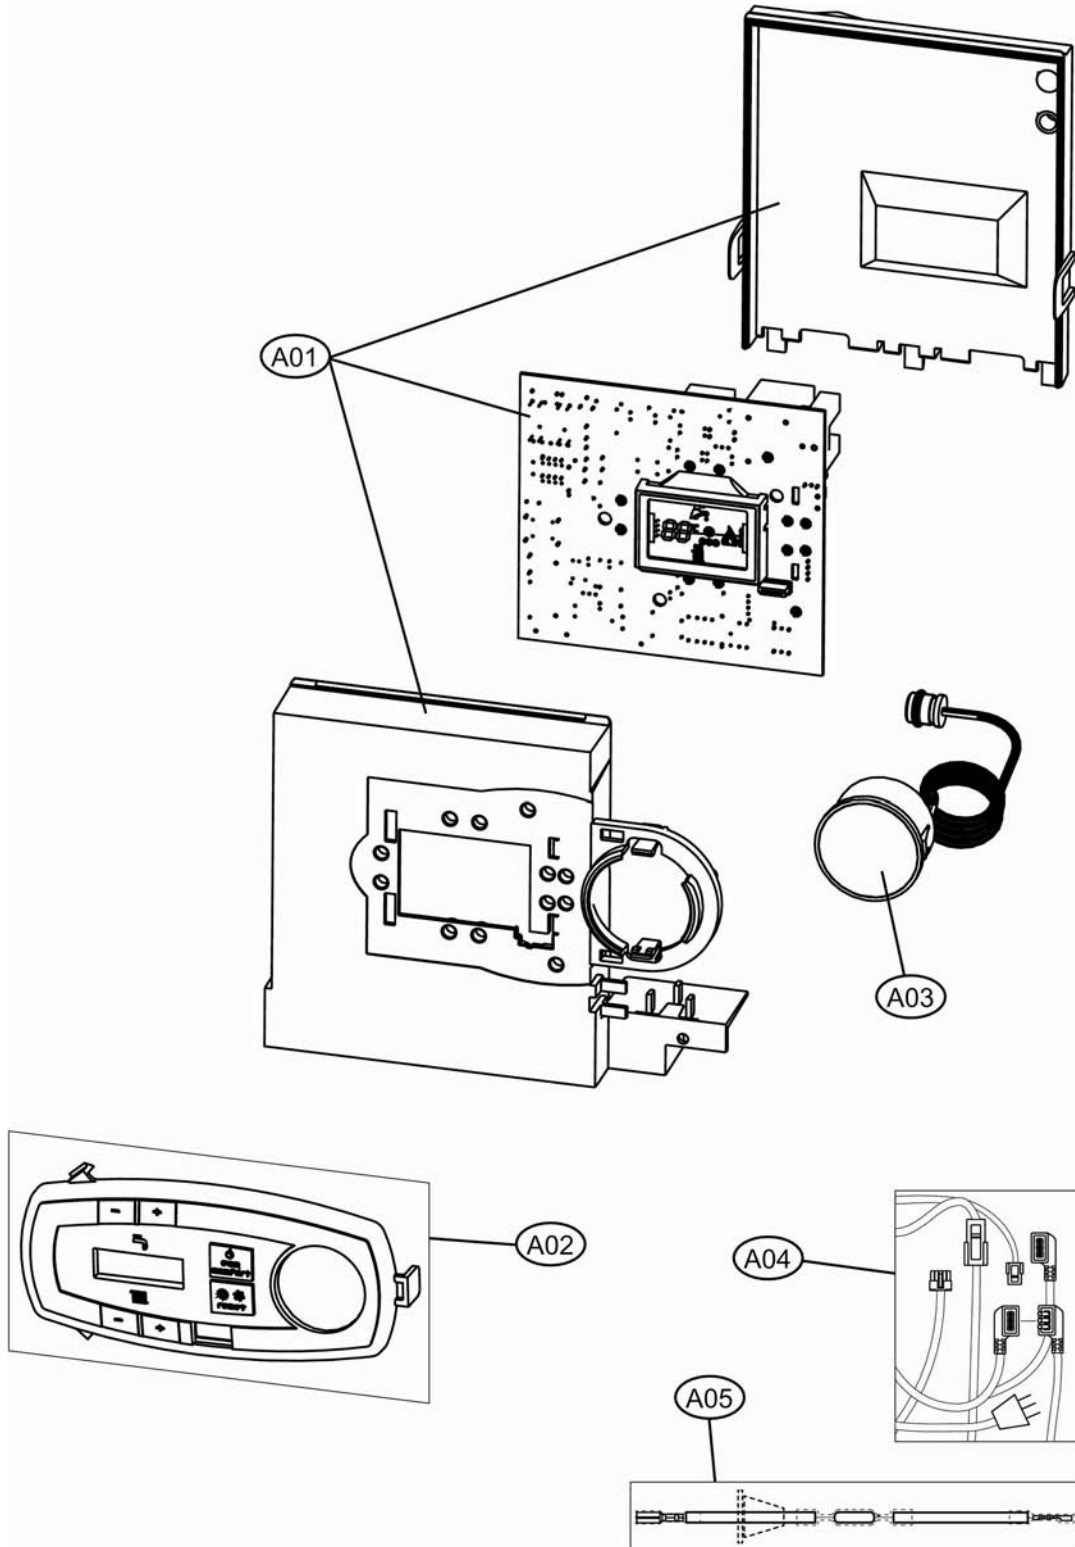

Lista Pezzi / Spare Parts / Ersatzteile
List Onderdelen / Liste Pieces Detaches / Lista Piezas De Repuesto