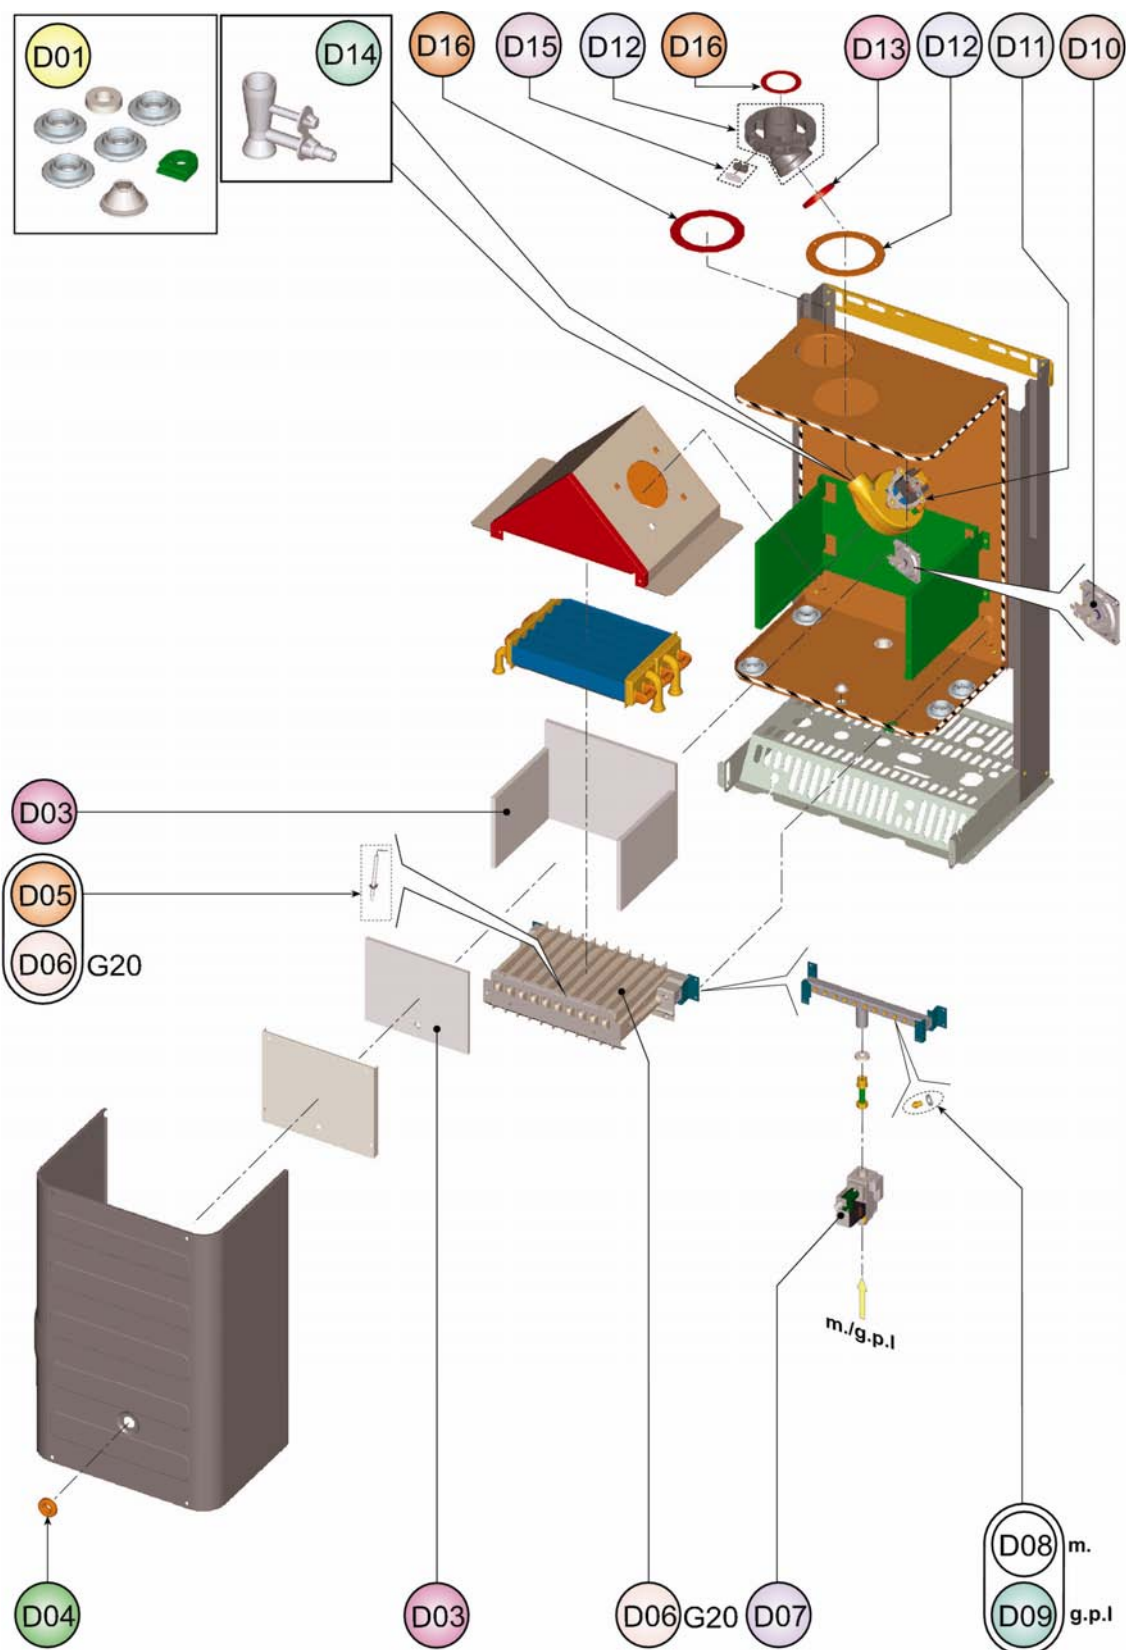

Lamborghini
CALORECLIMA

Lista Pezzi / Spare Parts / Ersatzteile / List Onderdelen
Liste Pieces Detaches / Lista Piezas De Repuesto

TAURA 24 MCS (3 stelle)