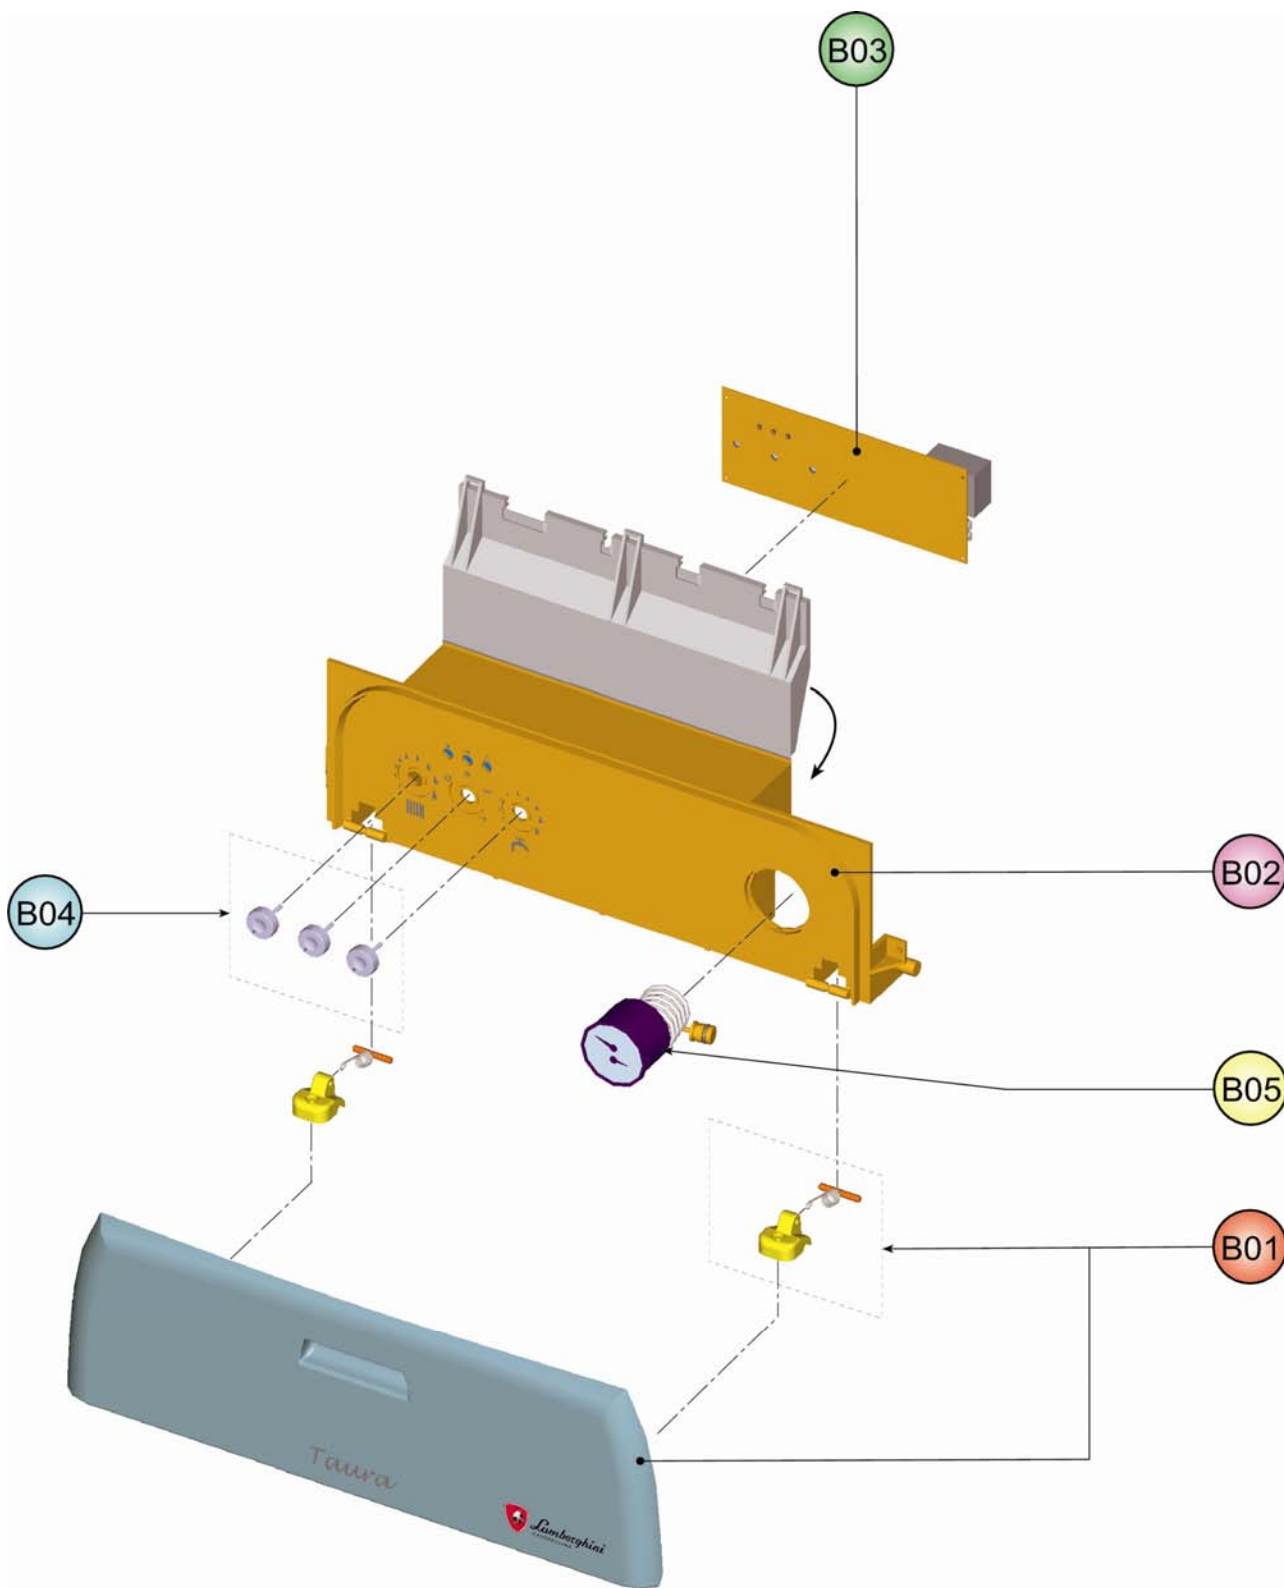

TAURA 32 MCS (3 stelle)