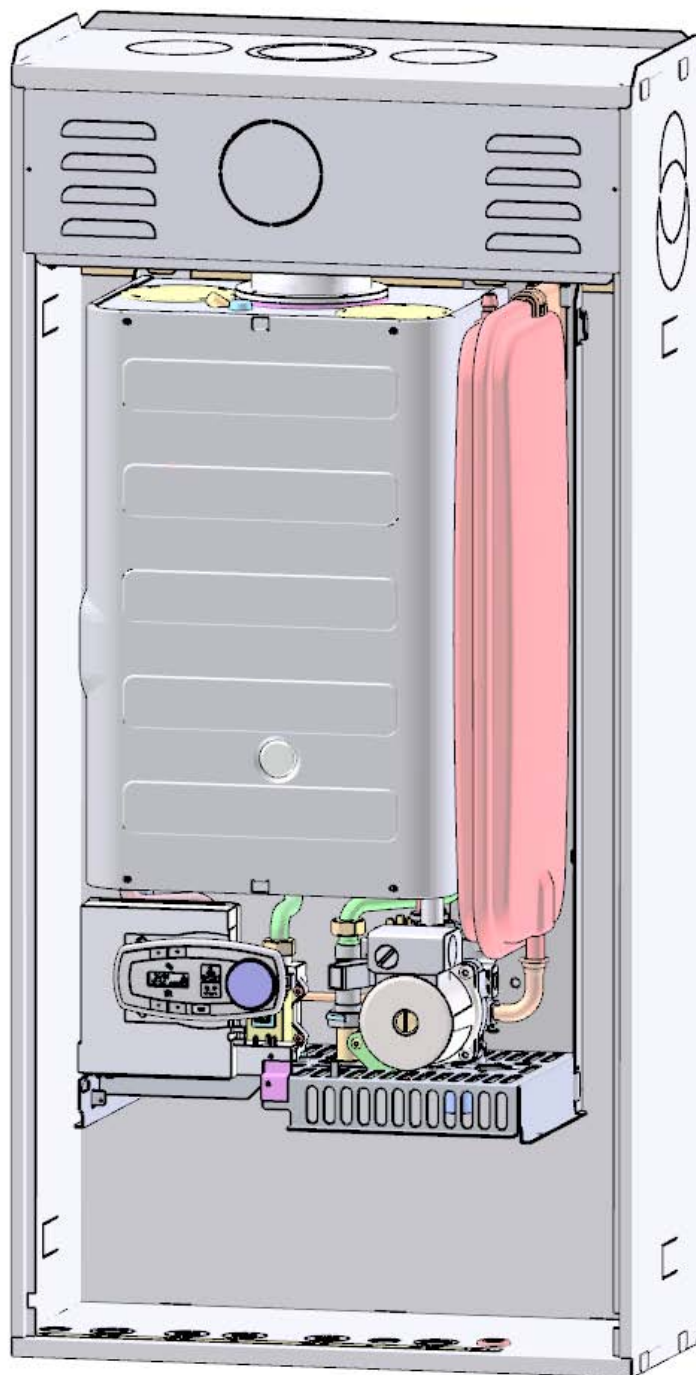

Lamborghini
CALORECLIMA

TAURA D 24 IN

CODICE	EDIZIONE	MERCATO
30K1052000	24/10/2011	IT