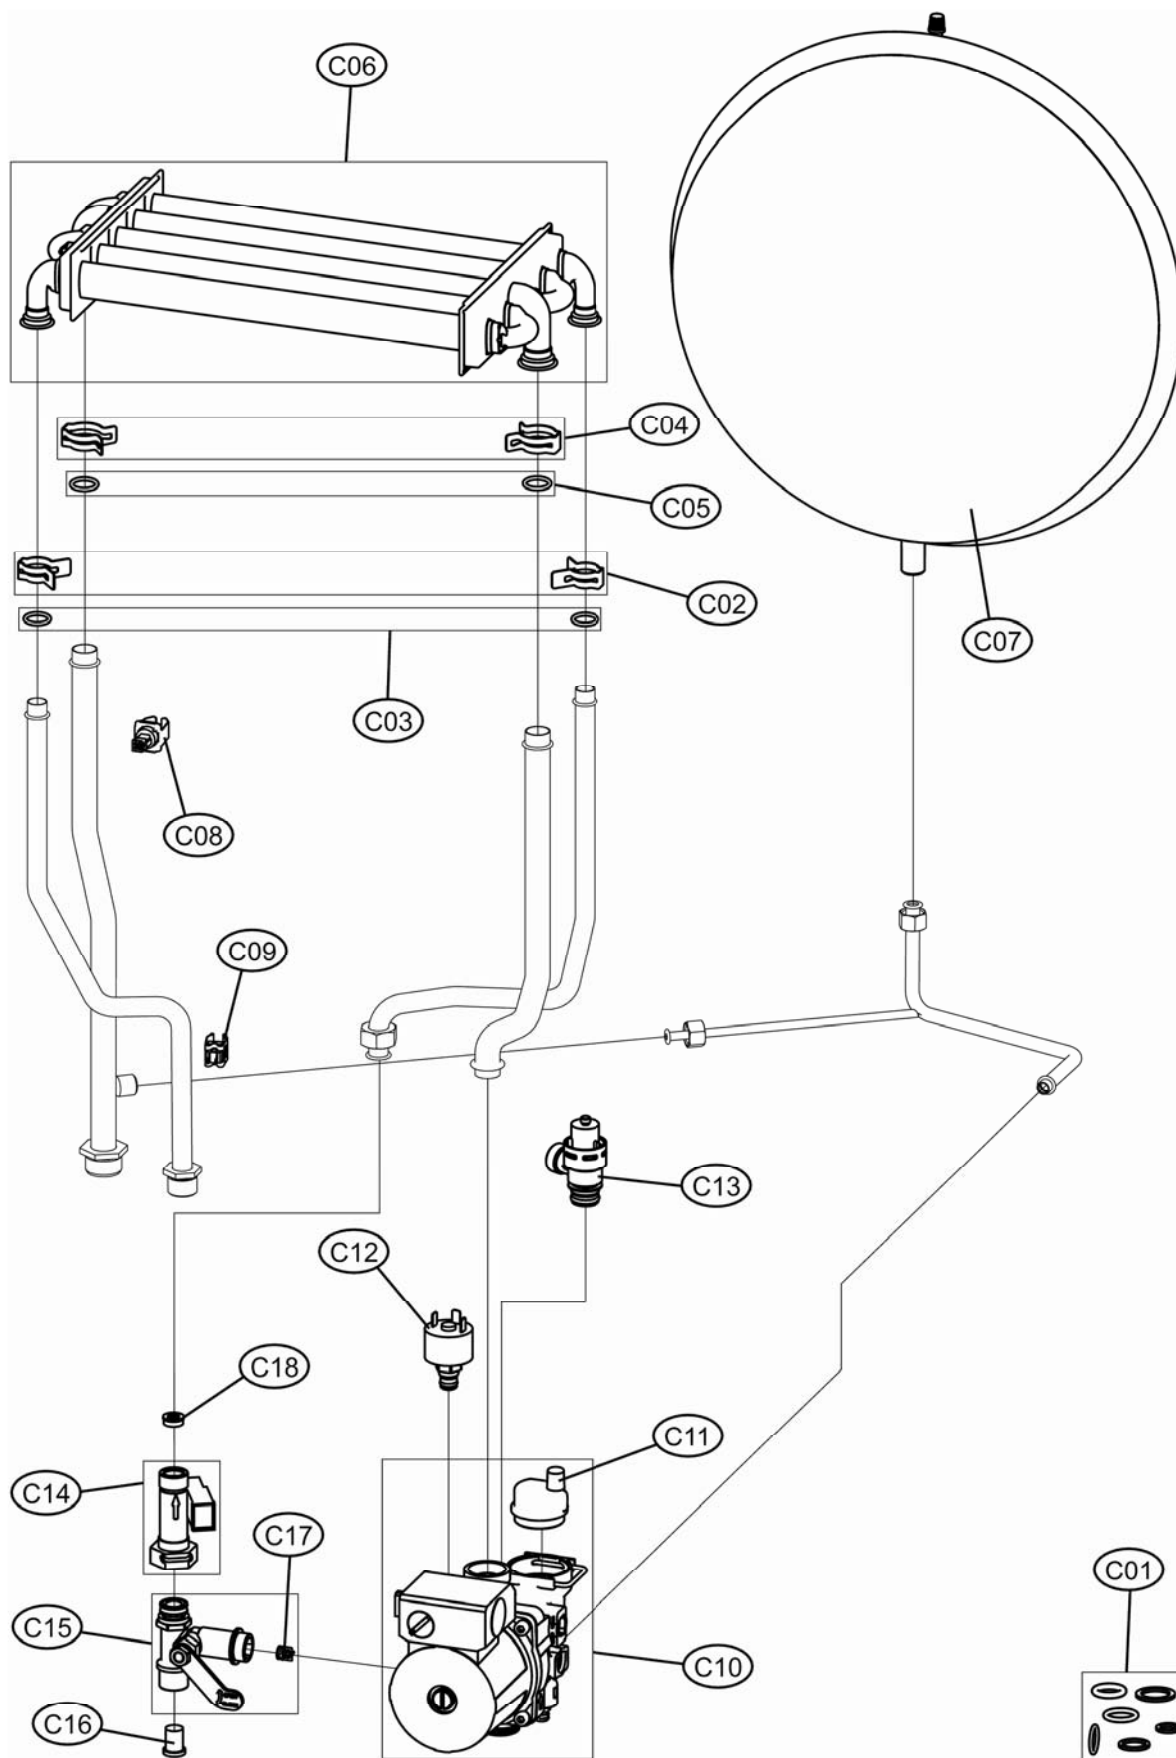

Lamborghini
CALORECLIMA

Перечень запасных частей TAURA D 32 MCS