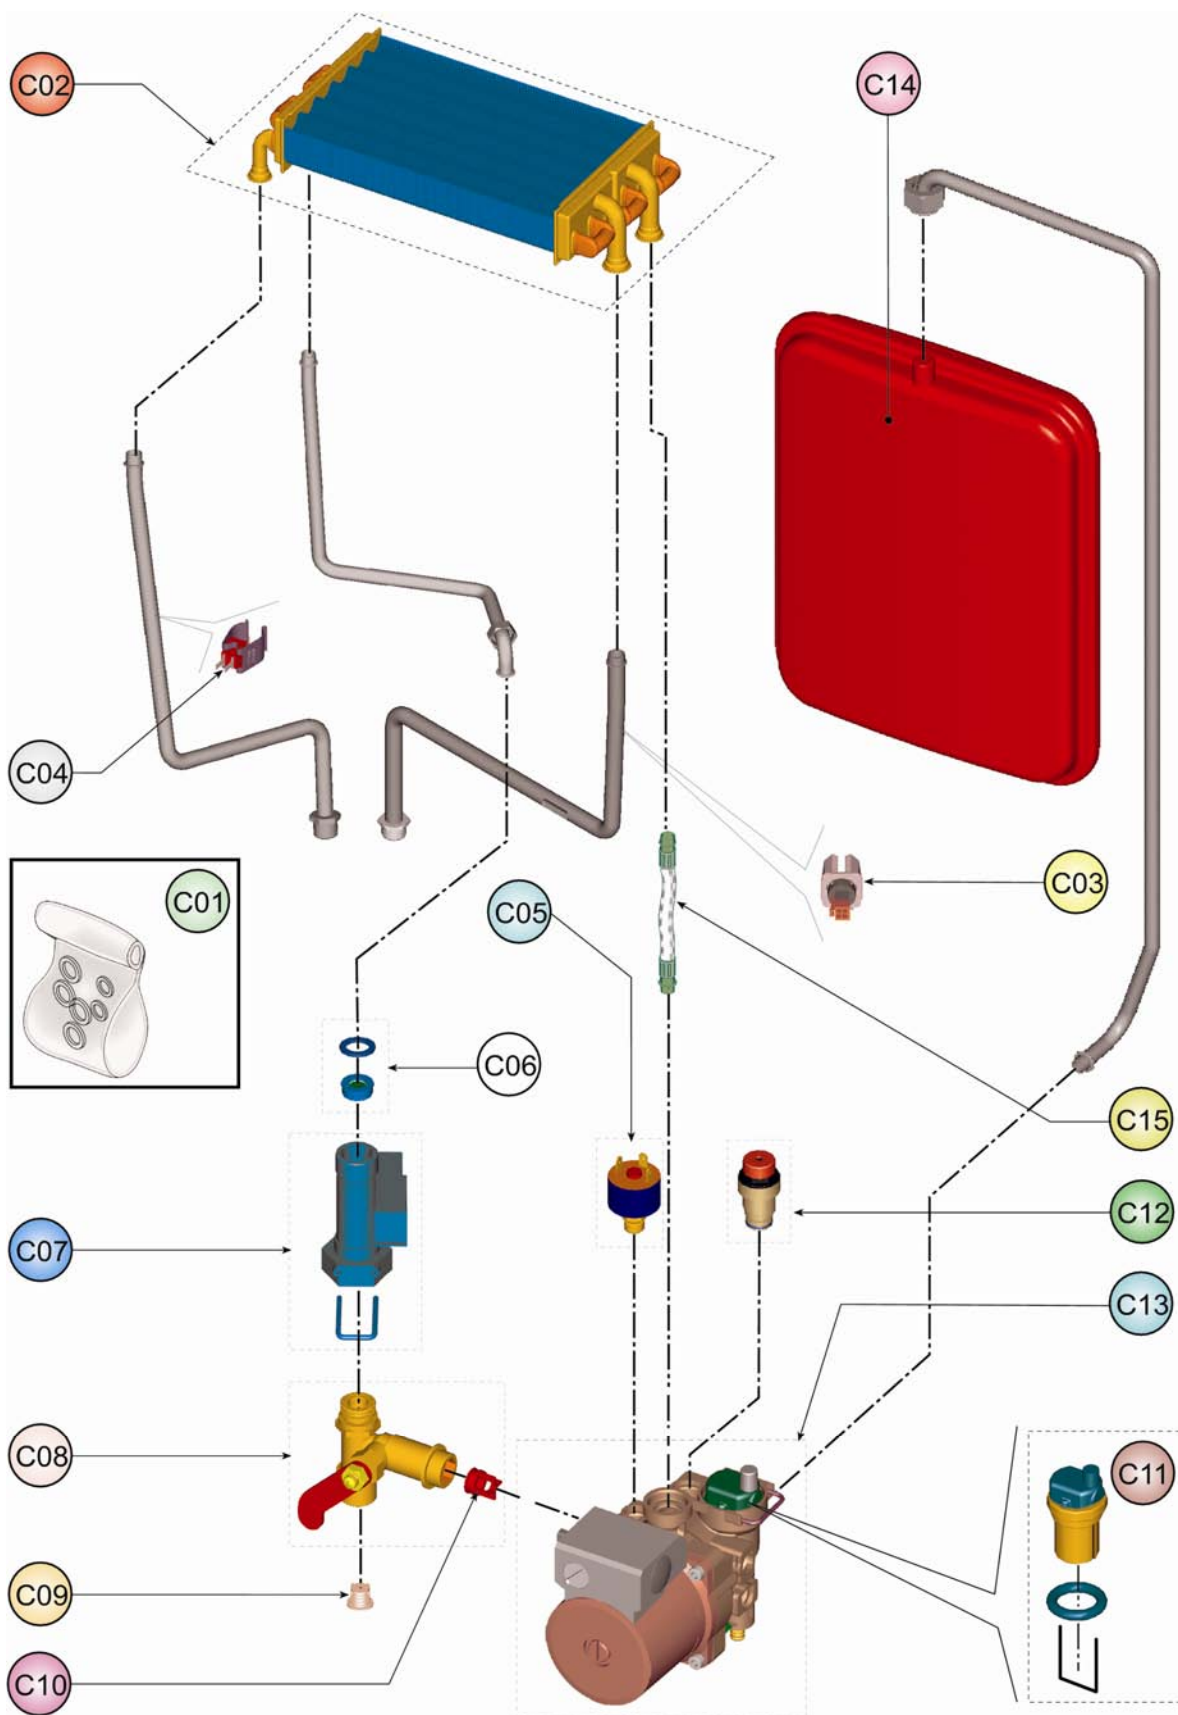

Lamborghini
CALORECLIMA

Lista Pezzi / Spare Parts / Ersatzteile / List Onderdelen
Liste Pieces Detaches / Lista Piezas De Repuesto

TAURA 32 MCS (3 stelle)