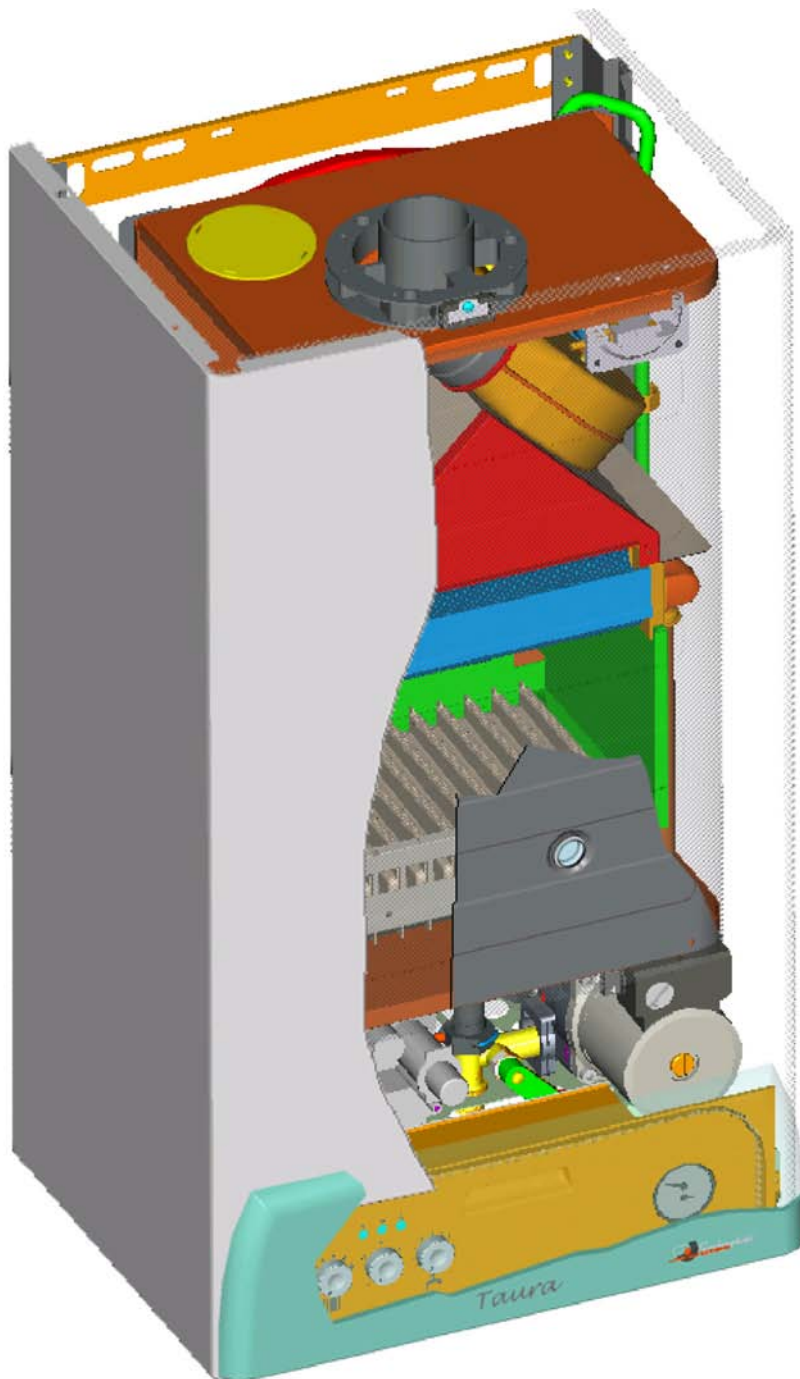

Lamborghini
CALORECLIMA

Lista Pezzi / Spare Parts / Ersatzteile / List Onderdelen
Liste Pieces Detaches / Lista Piezas De Repuesto

TAURA 24 MCS (3 stelle)

CODICE	EDIZIONE	MERCATO
30K0286002	01/01/2008	IT