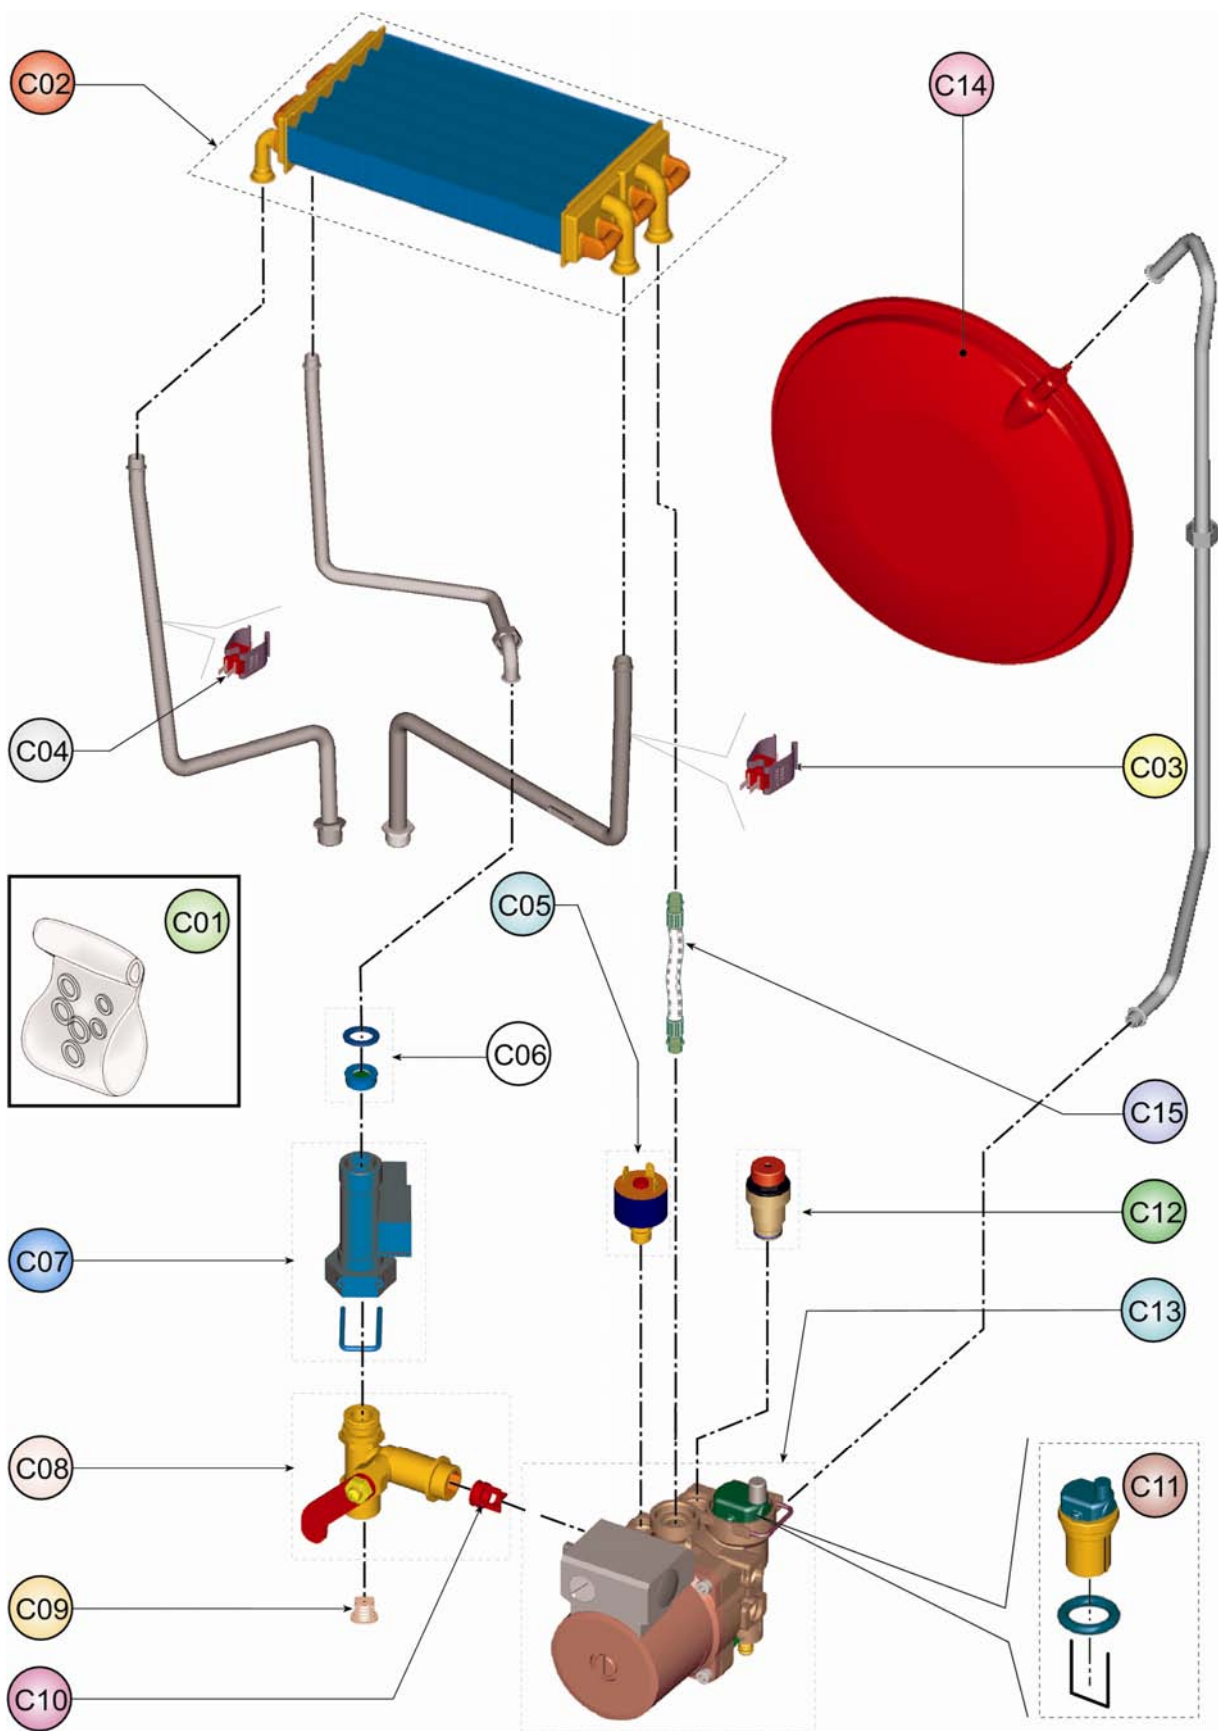

Lamborghini
CALORECLIMA

Lista Pezzi / Spare Parts / Ersatzteile / List Onderdelen
Liste Pieces Detaches / Lista Piezas De Repuesto

TAURA IN 24 MCS

CODICE	EDIZIONE	MERCATO
30K0376002	01/01/2008	IT

TAURA IN 24 MCS

Lamborghini
CALORECLIMA

Lista Pezzi / Spare Parts / Ersatzteile / List Onderdelen
Liste Pieces Detaches / Lista Piezas De Repuesto

TAURA IN 24 MCS

Lamborghini
CALORECLIMA

Lista Pezzi / Spare Parts / Ersatzteile / List Onderdelen
Liste Pieces Detaches / Lista Piezas De Repuesto