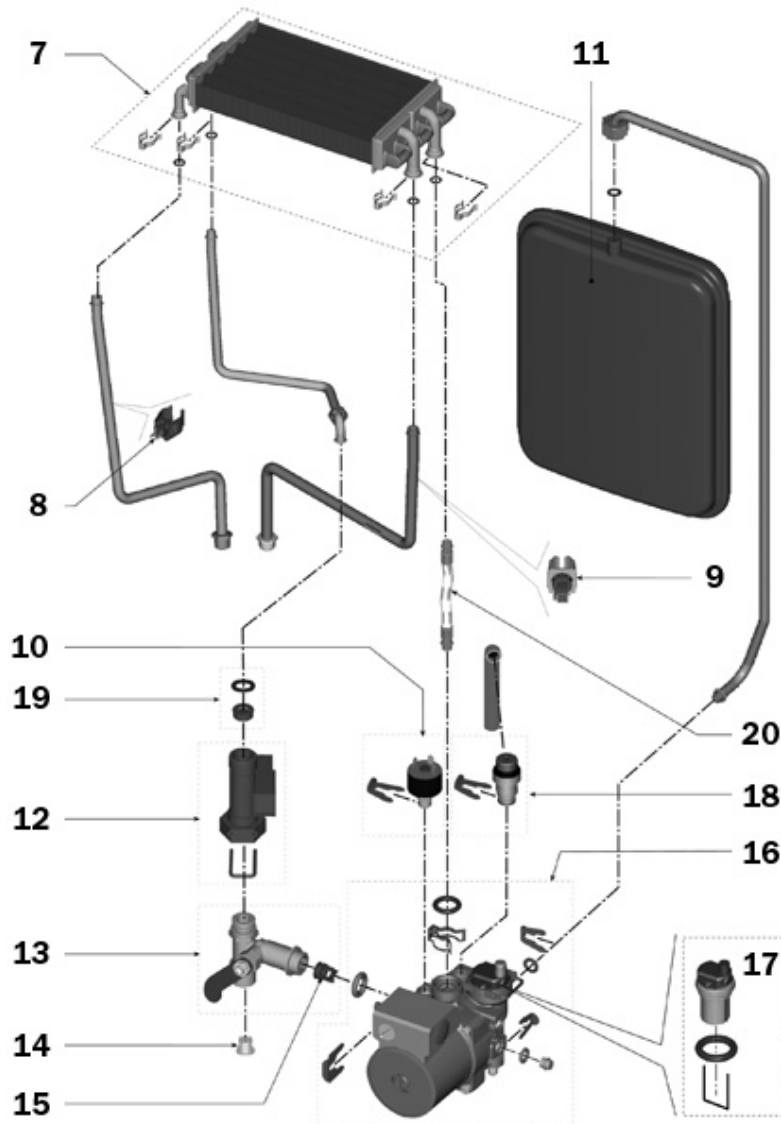

P.	Codice	Descrizione	P.	Codice	Descrizione
7	F39819910	KIT SCAMB.BITERM. (37404311)	8	F39810230	KIT SONDA TEMP.SAN. (36200640)
9	F39819550	KIT SONDA TEMP. (36200730)	10	F39818260	KIT PRESSOST.H2O (39404710)
11	F39821700	KIT VASO ESP.10Lt. (36800920)	12	F39818550	KIT FLUSSOST.ELTEK (36400710)
13	F39818280	KIT RUBIN.CARICO (36902150)	14	F39813230	KIT 5 FILTRI FLUSS. (39402940)
15	F39818230	KIT 5 VALV.N/R (39404740)	16	F39820900	KIT POMPA 15-60 FPL (36600150)
17	F39818220	KIT V.ARIA (39404380-39404730)	18	F39818270	KIT VALV.SIC. (39404720)
19	F39813220	KIT 5 REG.PORT.15Lt.(36902100)	20	F398D4380	KIT TUBO FLEX. "Lej"(34201800)