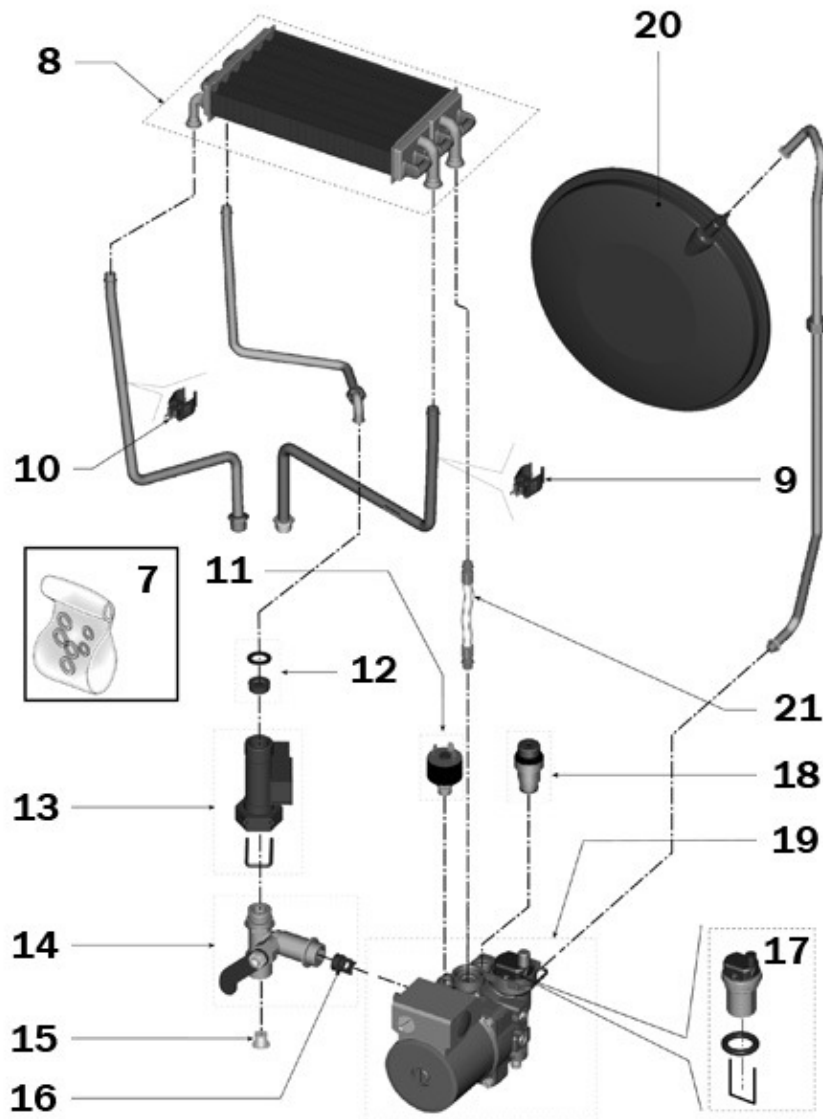

P.	Codice	Descrizione	P.	Codice	Descrizione
7	F39836460	KIT GUARN.CALD. Fm.AA	8	F39820060	KIT SCAMB.BITERM. (37404301)
9	F39819550	KIT SONDA TEMP. (36200730)	10	F39810230	KIT SONDA TEMP.SAN. (36200640)
11	F39818260	KIT PRESSOST.H2O (39404710)	12	F39813010	KIT 5 REG.PORT.10Lt.(36902080)
13	F39818550	KIT FLUSSOST.ELTEK (36400710)	14	F39818280	KIT RUBIN.CARICO (36902150)
15	F39813230	KIT 5 FILTRI FLUSS. (39402940)	16	F39818230	KIT 5 VALV.N/R (39404740)
17	F39818220	KIT V.ARIA (39404380-39404730)	18	F39818270	KIT VALV.SIC. (39404720)
19	F39818450	KIT POMPA AO/FX3FPL (36600100)	20	F39800960	KIT VASO ESP.8LT. (36800360)
21	F398D4380	KIT TUBO FLEX. "Lej"(34201800)