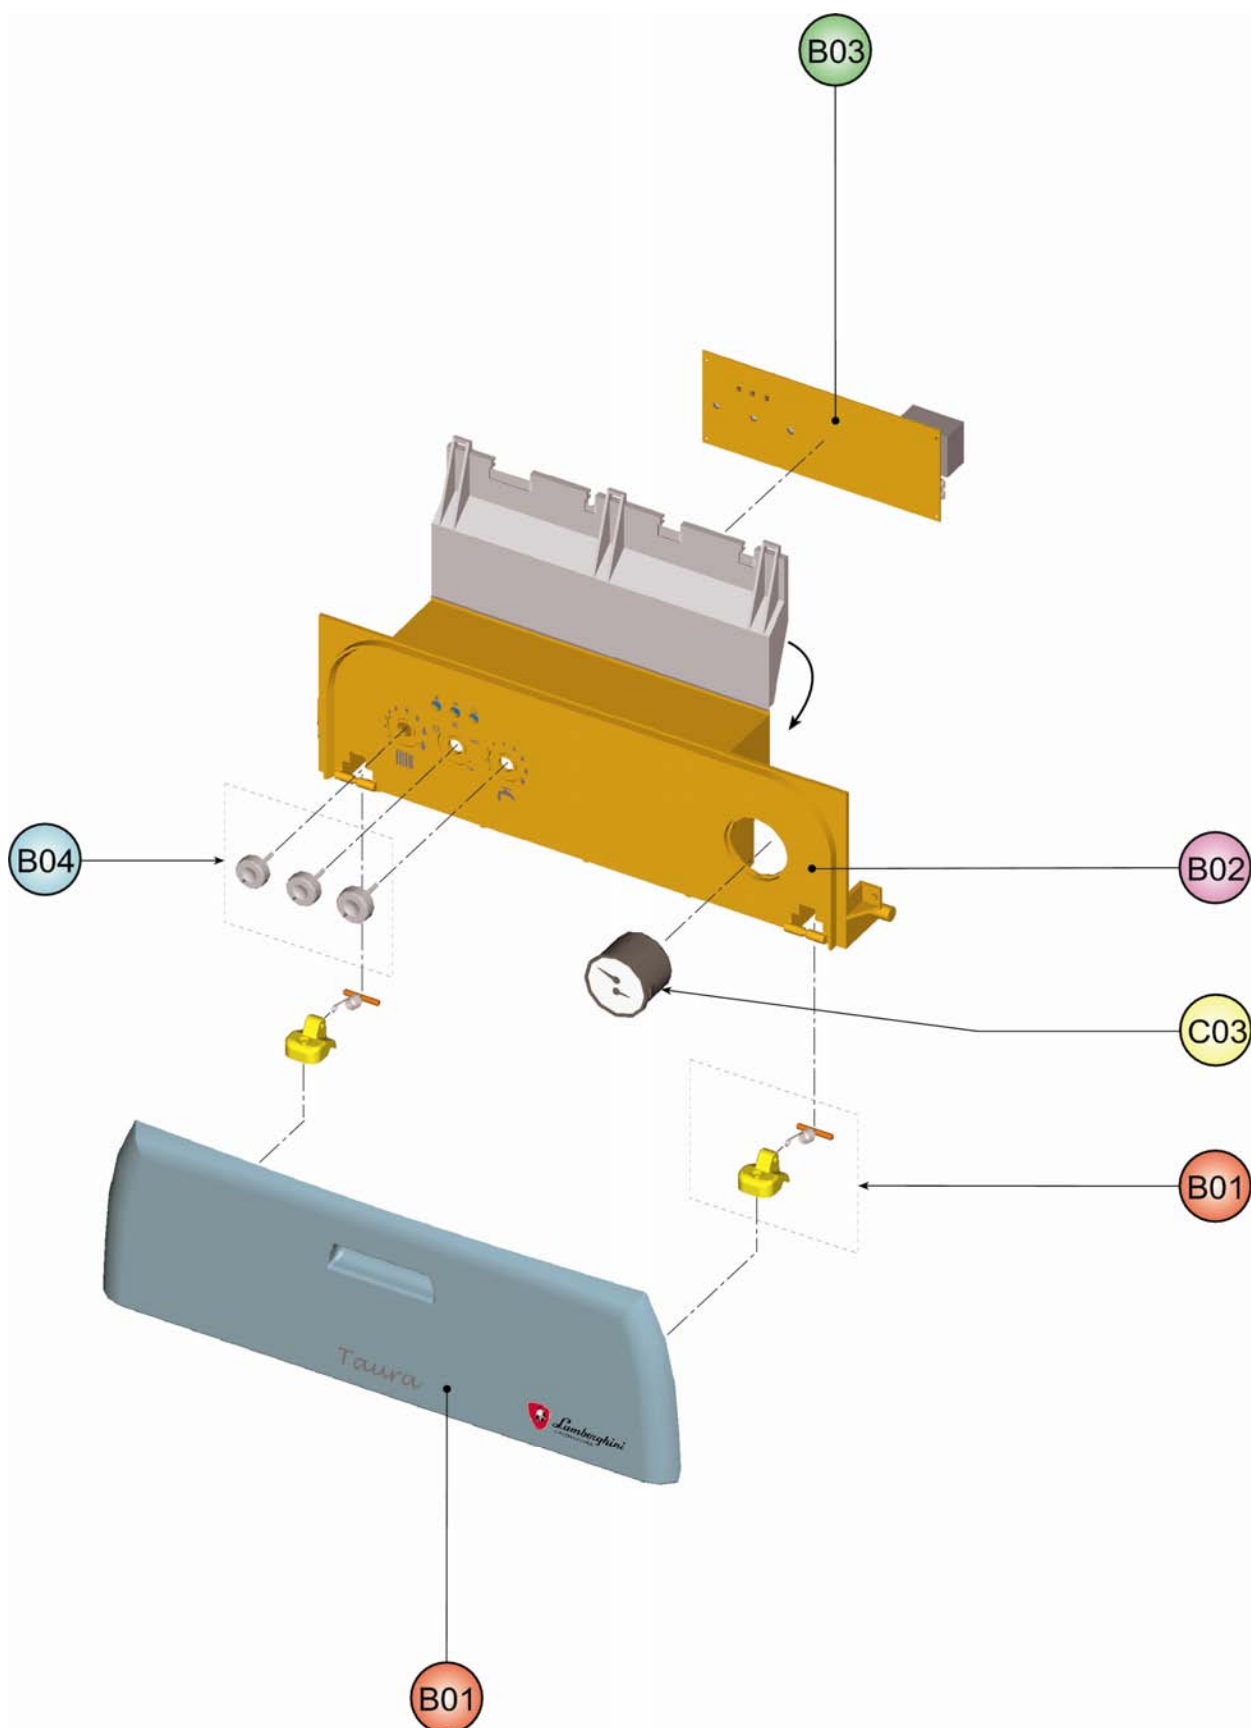

TAURA 24 MCS (3 stelle)