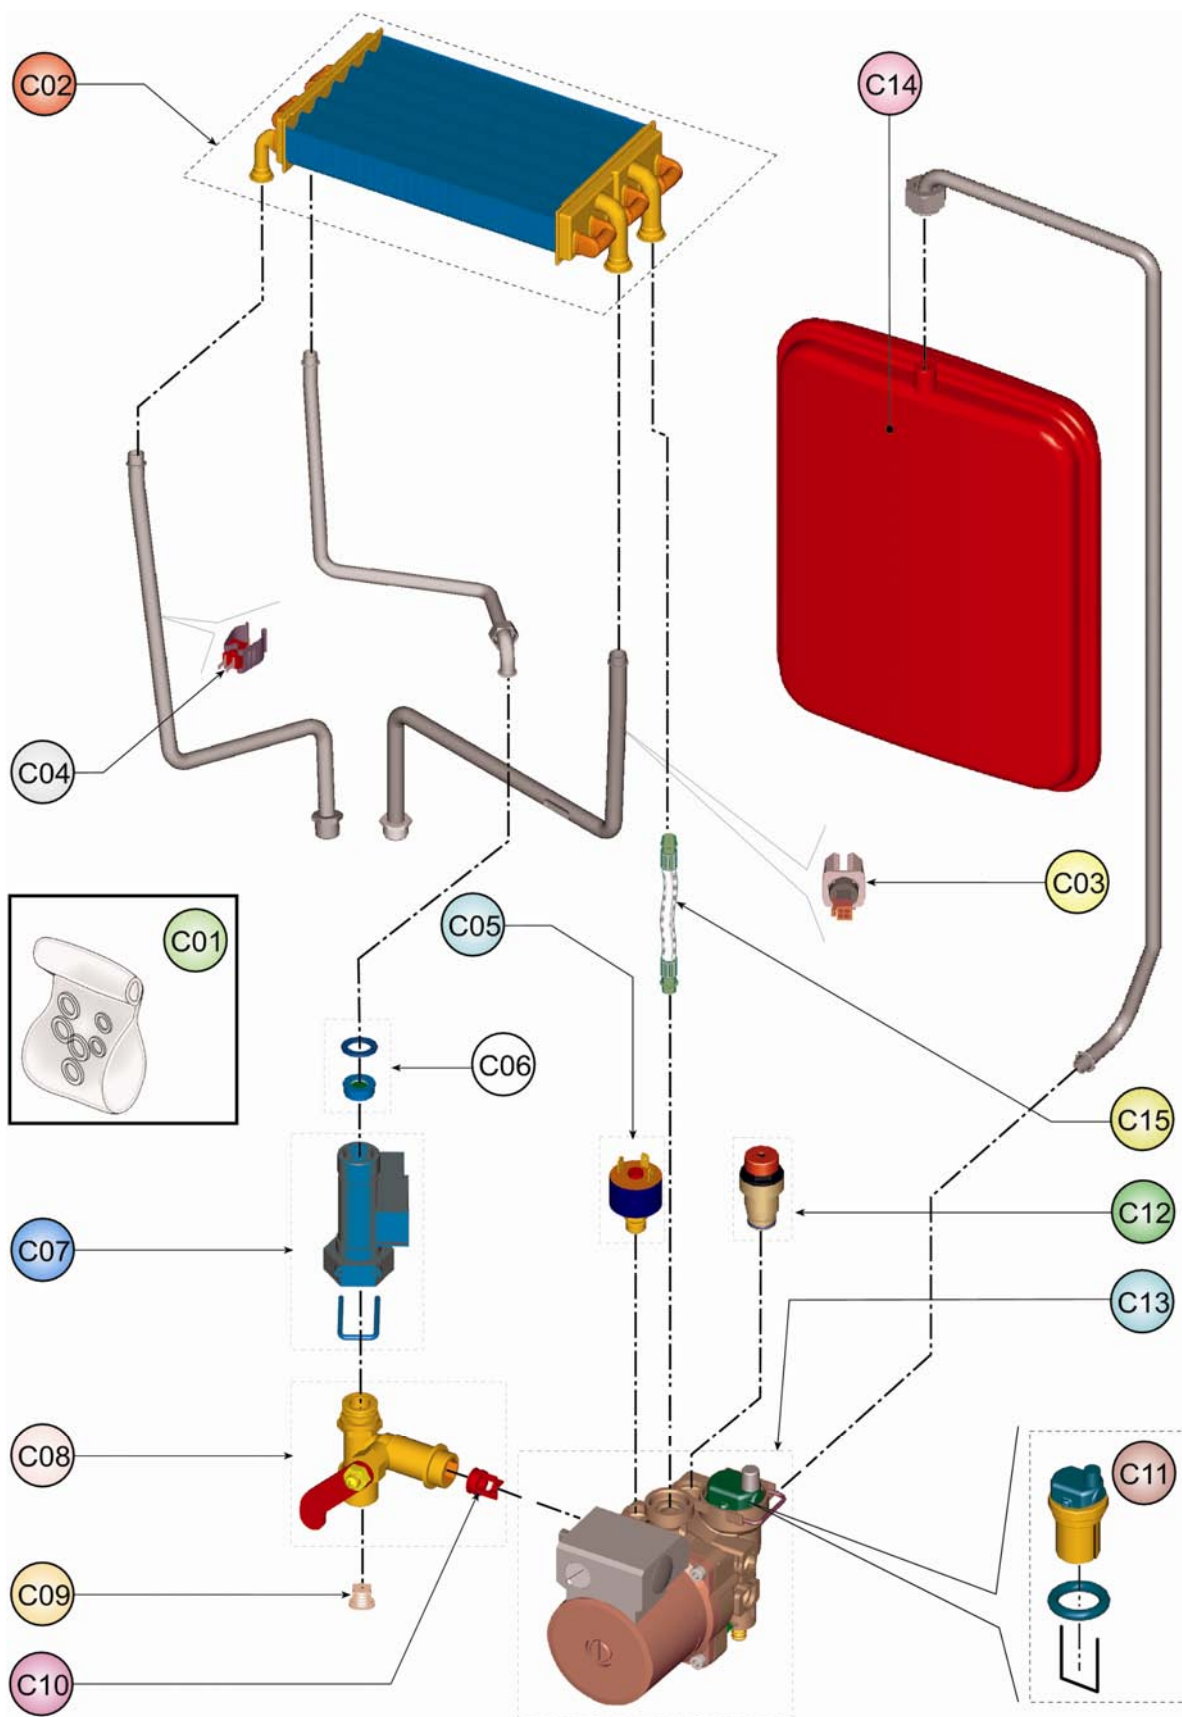

Lista Pezzi / Spare Parts / Ersatzteile / List Onderdelen
Liste Pieces Detaches / Lista Piezas De Repuesto

TAURA 32 MC

TAURA 32 MC

Lamborghini
CALORECLIMA

Lista Pezzi / Spare Parts / Ersatzteile / List Onderdelen
Liste Pieces Detaches / Lista Piezas De Repuesto

TAURA 32 MC

Lamborghini
CALORECLIMA

Lista Pezzi / Spare Parts / Ersatzteile / List Onderdelen
Liste Pieces Detaches / Lista Piezas De Repuesto

TAURA 32 MC

TAURA 32 MC

LISTA PEZZI

POS.	CODICE	DESC.	QT.
A01	398D3510	KIT MANTELLO "Lej"(31115621)	1.000
B01	398D3520	KIT PORTELLINO "Lam"(35011840)	1.000
B02	398D3530	KIT SCATOLA EL."Lej"(38516850)	1.000
B03	398D3542	KIT CENTRALINA "Lej"(36507962)	1.000
B04	398D3550	KIT MANOP.Fm.AA"Lej"(35010970)	1.000
B05	398D3580	KIT T/IDR.4bar "Lej"(36402090)	1.000
C01	39836460	KIT GUARN.CALD. Fm.AA	1.000
C02	39819910	KIT SCAMB.BITERM. (37404311)	1.000
C03	39819550	KIT SONDA TEMP. (36200730)	1.000
C04	39810230	KIT SONDA TEMP.SAN. (36200640)	1.000
C05	39818260	KIT PRESSOST.H2O (39404710)	1.000
C06	39813220	KIT 5 REG.PORT.15Lt.(36902100)	1.000
C07	39818550	KIT FLUSSOST.ELTEK (36400710)	1.000
C08	39818280	KIT RUBIN.CARICO (36902150)	1.000
C09	39813230	KIT 5 FILTRI FLUSS. (39402940)	1.000
C10	39818230	KIT 5 VALV.N/R (39404740)	1.000
C11	39818220	KIT V.ARIA (39404380-39404730)	1.000
C12	39818270	KIT VALV.SIC. (36902760)	1.000
C13	39820900	KIT POMPA 15-60 FPL (36600150)	1.000
C14	39821700	KIT VASO ESP.10Lt. (36800920)	1.000
C15	398D4380	KIT TUBO FLEX. "Lej"(34201800)	1.000
D01	39819720	KIT ISOL.CAM.COMB.Sr.ABC7-ABF7	1.000
D02	39819430	KIT ELETTRODO ACC. (36702890)	1.000
D03	39819730	KIT BRUC.15R.m. (37608931)	1.000
D04	39812190	KIT VALV.VGU 54A1109(36800401)	1.000
D05	39819700	KIT 15 UG.1,35 m. (34009821)	1.000
D06	39819710	KIT 15 UG.0,79 gpl (34013300)	1.000
D07	39807500	KIT TST.FUMI COMPL. (38319080)	1.000