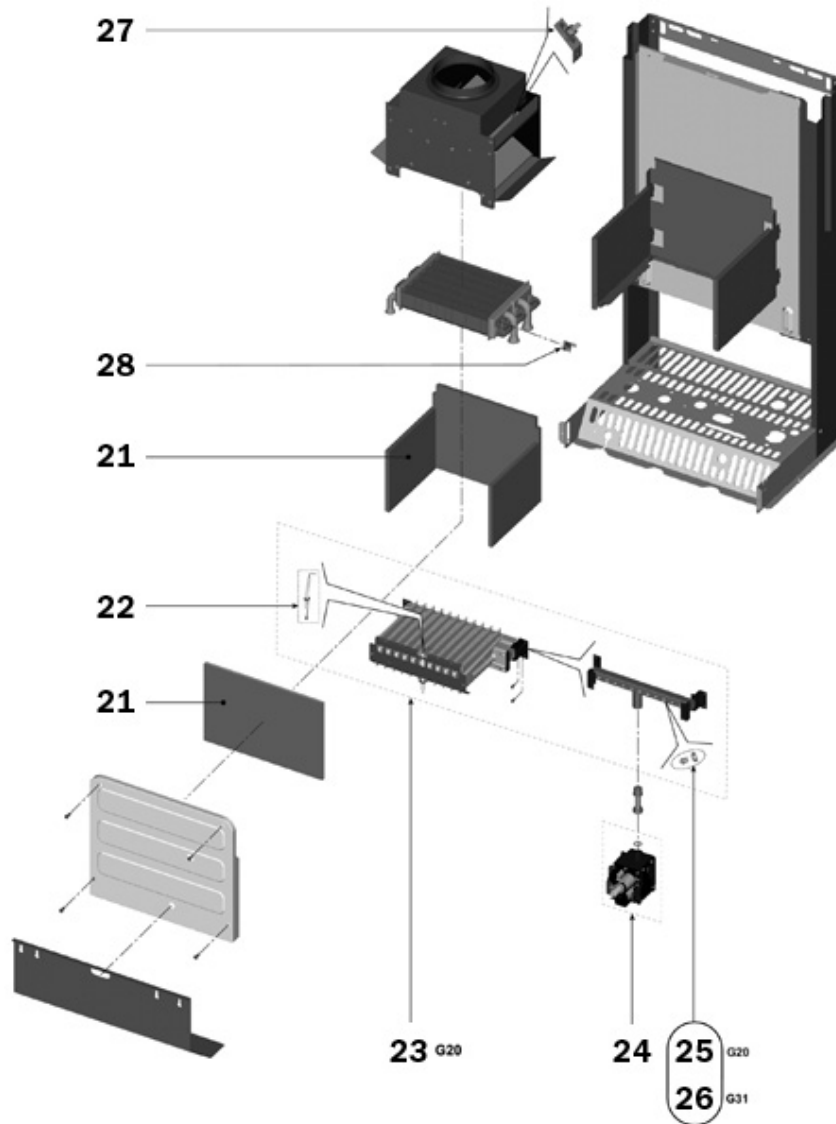

P.	Codice	Descrizione	P.	Codice	Descrizione
21	F39819720	KIT ISOL.CAM.COMB.Sr.ABC7-ABF7	22	F39819430	KIT ELETTRODO ACC. (36702890)
23	F39819730	KIT BRUC.15R.m. (37608930)	24	F39812190	KIT VALV.VGU 54A1109(36800400)
25	F39819700	KIT 15 UG.1,35 m. (34009821)	26	F39819710	KIT 15 UG.0,79 gpl (34013300)
27	F39807500	KIT TST.FUMI COMPL. (38319080)