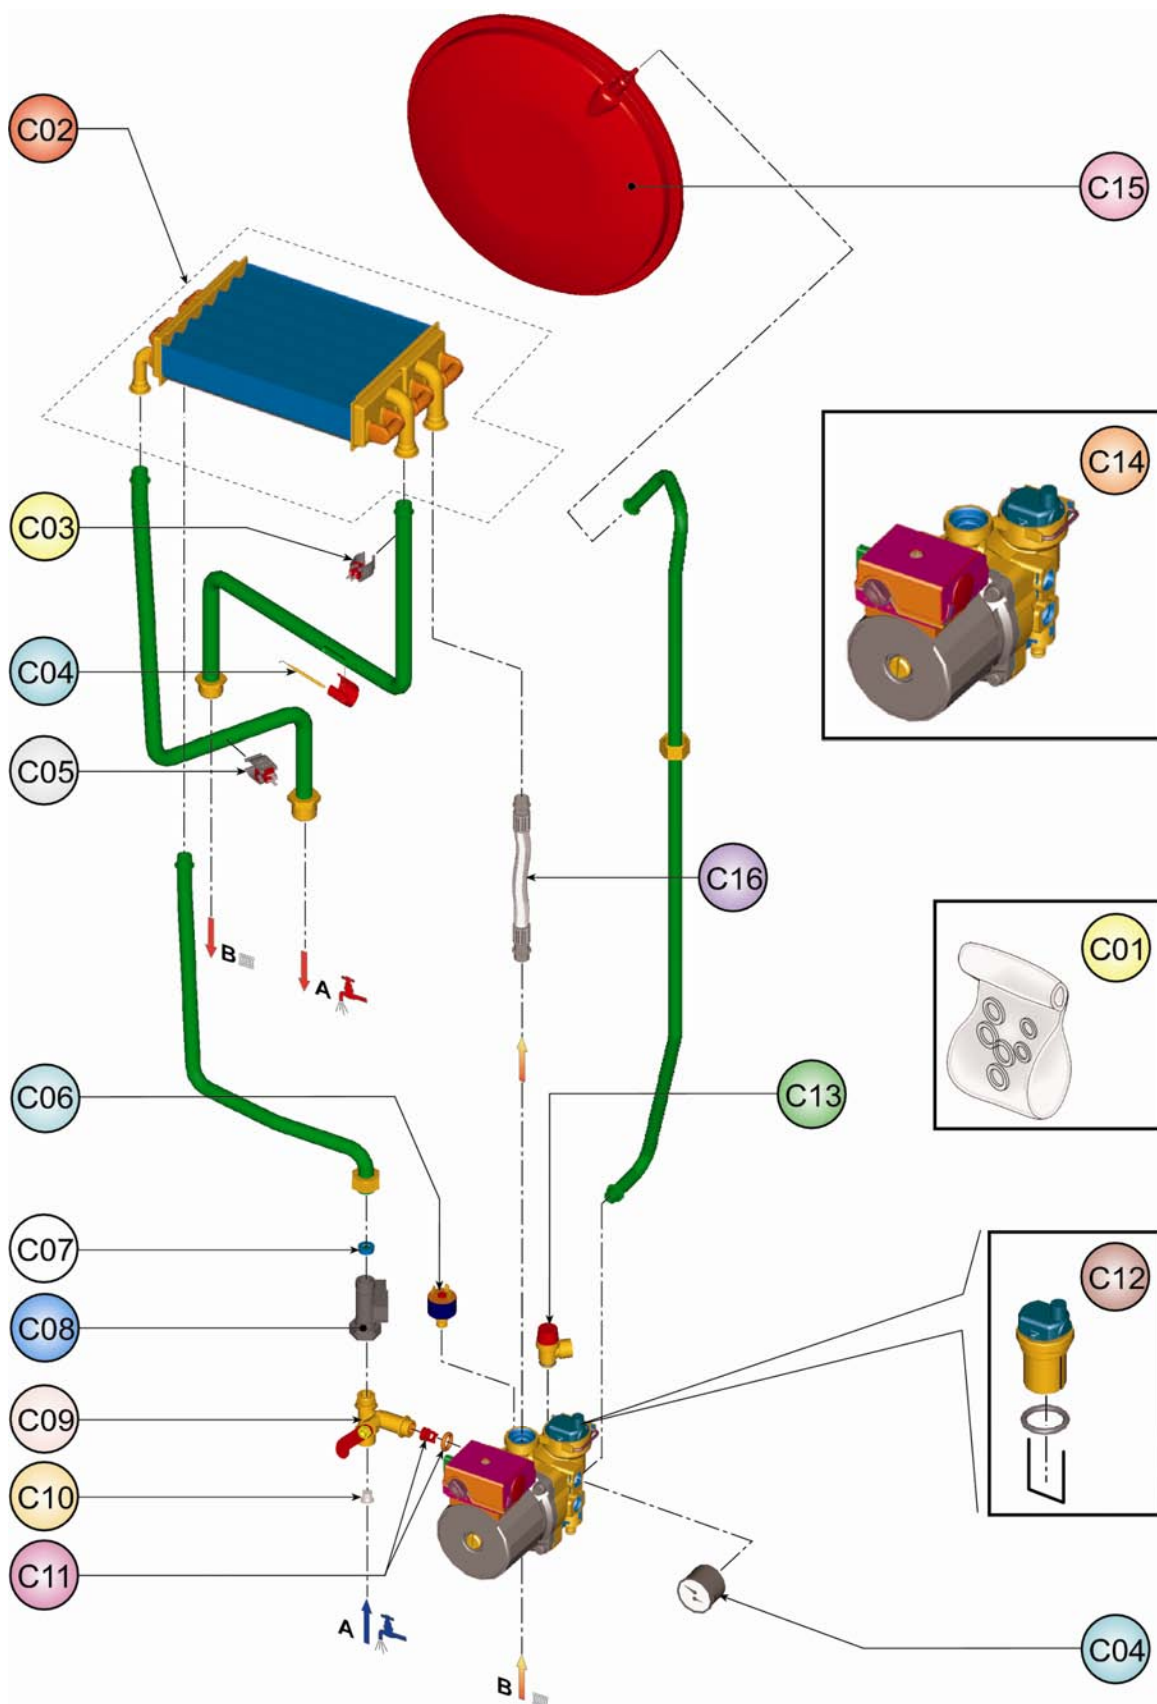

TAURA 24 MCS (3 stelle)

TAURA 24 MCS (3 stelle)

Lamborghini
CALORECLIMA

Lista Pezzi / Spare Parts / Ersatzteile / List Onderdelen
Liste Pieces Detaches / Lista Piezas De Repuesto

TAURA 24 MCS (3 stelle)

Lamborghini
CALORECLIMA

Lista Pezzi / Spare Parts / Ersatzteile / List Onderdelen
Liste Pieces Detaches / Lista Piezas De Repuesto

TAURA 24 MCS (3 stelle)

Lista Pezzi / Spare Parts / Ersatzsteile / List Onderdelen
Liste Pieces Detaches / Lista Piezas De Repuesto