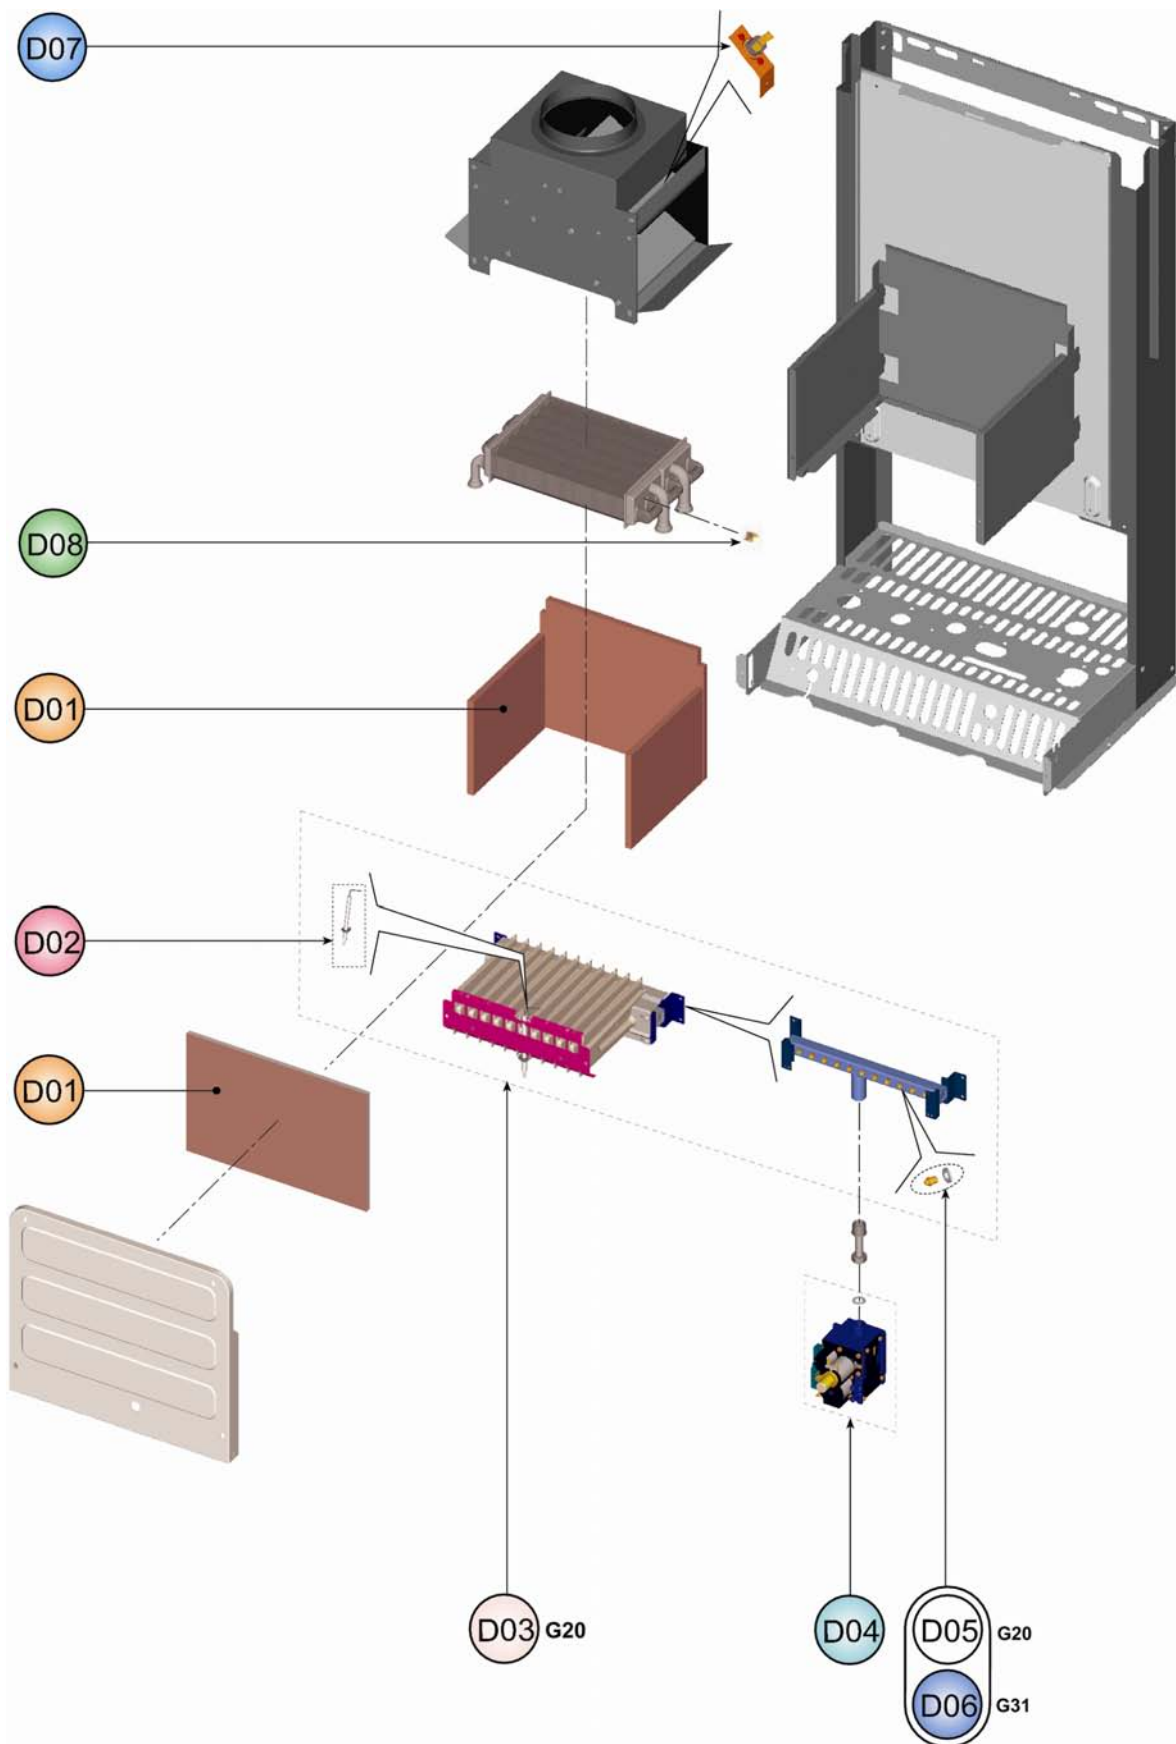

TAURA 24 MC

Lamborghini
CALORECLIMA

Lista Pezzi / Spare Parts / Ersatzteile / List Onderdelen
Liste Pieces Detaches / Lista Piezas De Repuesto

TAURA 24 MC

Lista Pezzi / Spare Parts / Ersatzsteile / List Onderdelen
Liste Pieces Detaches / Lista Piezas De Repuesto

TAURA 24 MC

LISTA PEZZI

POS.	CODICE	DESC.	QT.
A01	398D3510	KIT MANTELLO "Lej"(31115621)	1.000
B01	398D3520	KIT PORTELLINO "Lam"(35011840)	1.000
B02	398D3530	KIT SCATOLA EL."Lej"(38516850)	1.000
B03	398D3542	KIT CENTRALINA "Lej"(36507962)	1.000
B04	398D3550	KIT MANOP.Fm.AA"Lej"(35010970)	1.000
B05	398D3580	KIT T/IDR.4bar "Lej"(36402090)	1.000
C01	39836460	KIT GUARN.CALD. Fm.AA	1.000
C02	39820060	KIT SCAMB.BITERM. (37404301)	1.000
C03	39819550	KIT SONDA TEMP. (36200730)	1.000
C04	39810230	KIT SONDA TEMP.SAN. (36200640)	1.000
C05	39818260	KIT PRESSOST.H2O (39404710)	1.000
C06	39813010	KIT 5 REG.PORT.10Lt.(36902080)	1.000
C07	39818550	KIT FLUSSOST.ELTEK (36400710)	1.000
C08	39818280	KIT RUBIN.CARICO (36902150)	1.000
C09	39813230	KIT 5 FILTRI FLUSS. (39402940)	1.000
C10	39818230	KIT 5 VALV.N/R (39404740)	1.000
C11	39818220	KIT V.ARIA (39404380-39404730)	1.000
C12	39818270	KIT VALV.SIC. (36902760)	1.000
C13	39818450	KIT POMPA AO/FX3FPL (36600100)	1.000
C14	39800960	KIT VASO ESP.8LT. (36800780)	1.000
C15	398D4380	KIT TUBO FLEX. "Lej"(34201800)	1.000
D01	39819610	KIT ISOL.CAM.COMB.Sr.ABC4-ABF4	1.000
D02	39819430	KIT ELETTRODO ACC. (36702890)	1.000
D03	39819630	KIT BRUC.11R.m. (37608911)	1.000
D04	39812190	KIT VALV.VGU 54A1109(36800401)	1.000
D05	39819590	KIT 11 UG.1,35 m. (34009821)	1.000
D06	39819600	KIT 11 UG.0,79 gpl (34013300)	1.000
D07	39820770	KIT TST.FUMI COMPL. (38322250)	1.000

P.	Codice	Descrizione	P.	Codice	Descrizione
2	F398D3520	KIT PORTELLINO "Lam" (35011840)	3	F398D3530	KIT SCATOLA EL."Lej" (38516850)
4	F398D3542	KIT CENTRALINA "Lej"(36507962)	5	F398D3550	KIT MANOP. Fm.AA "Lej" (35010970)
6	F398D3580	KIT T/IDR.4bar "Lej" (36402090)			