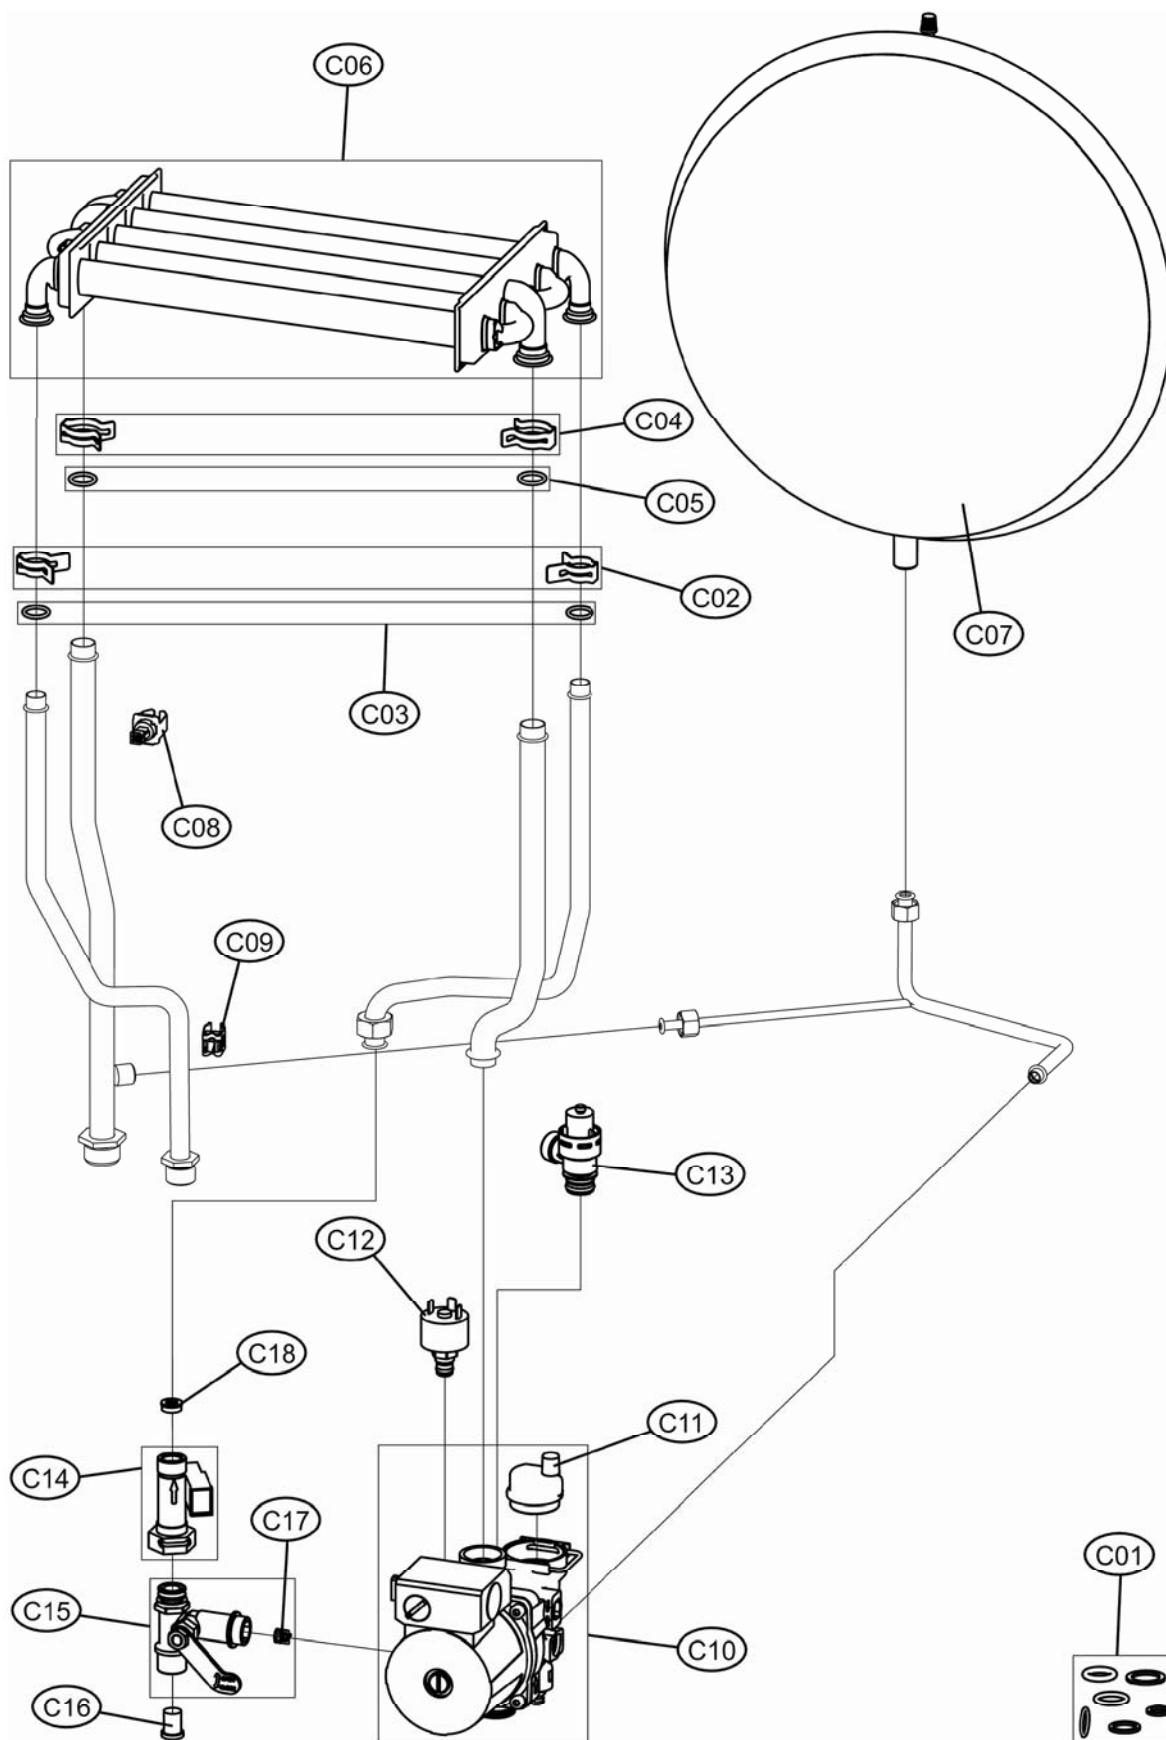

Lamborghini
CALORECLIMA

Перечень запасных частей TAURA D 32 MCA