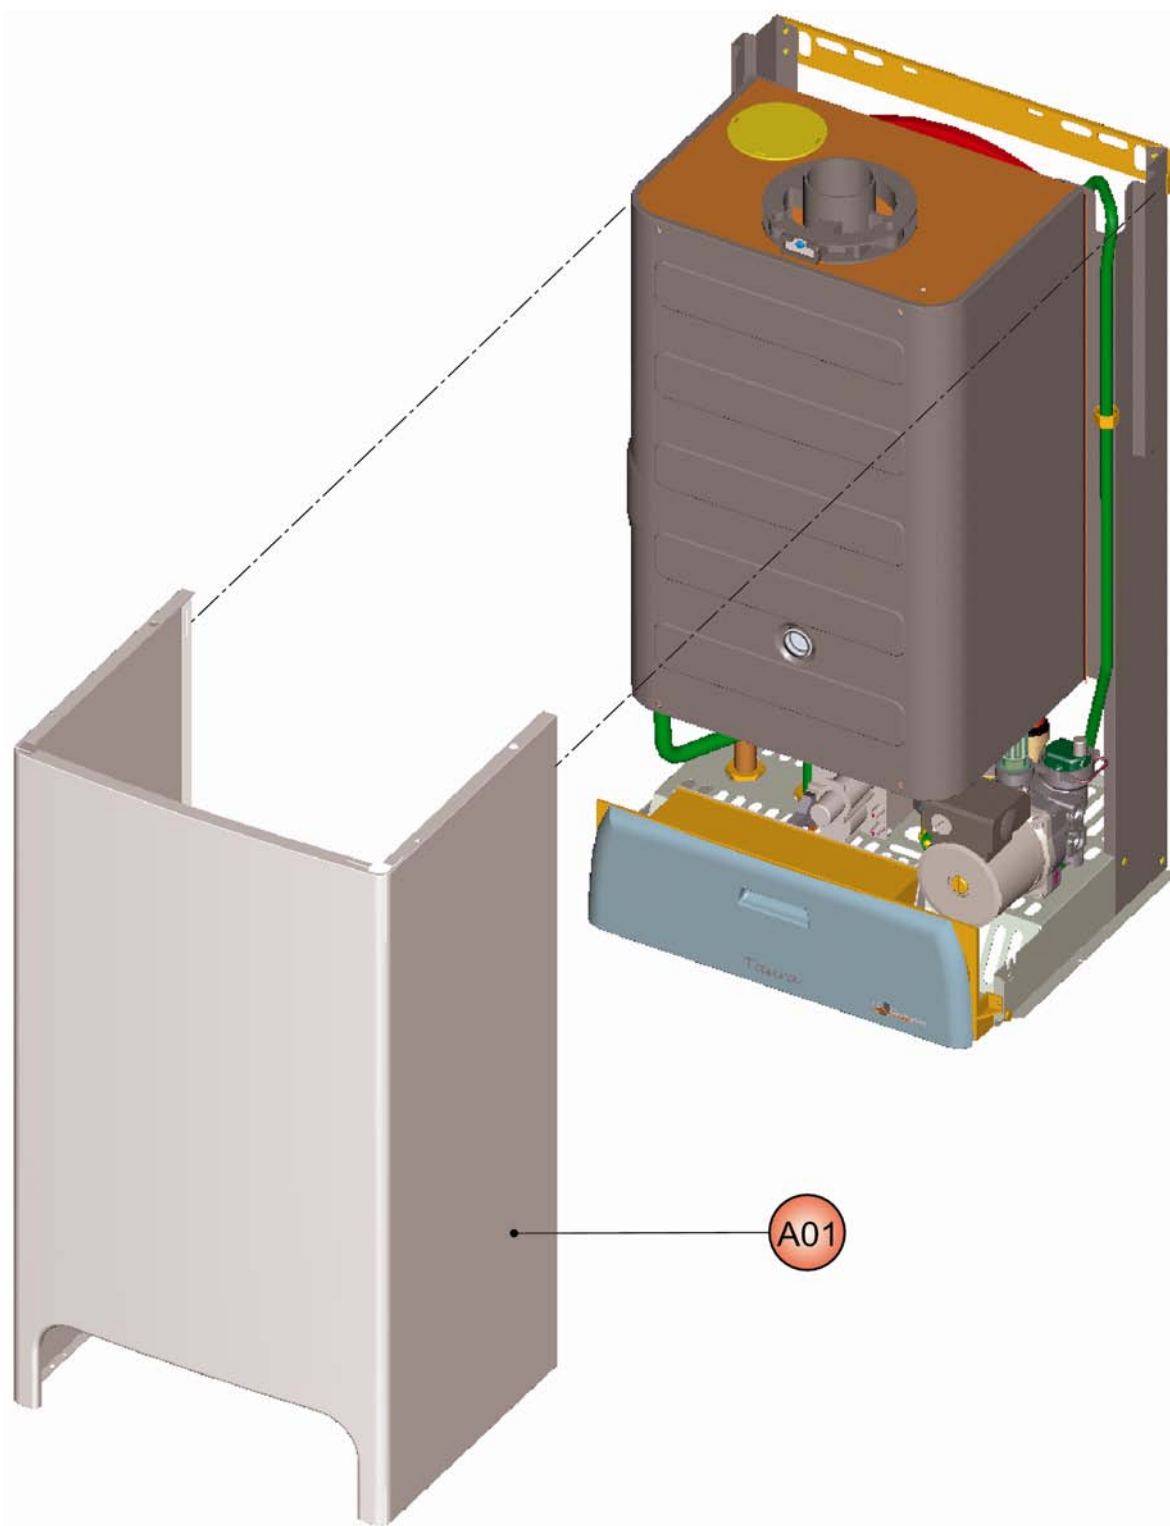

TAURA 24 MCS (3 stelle)