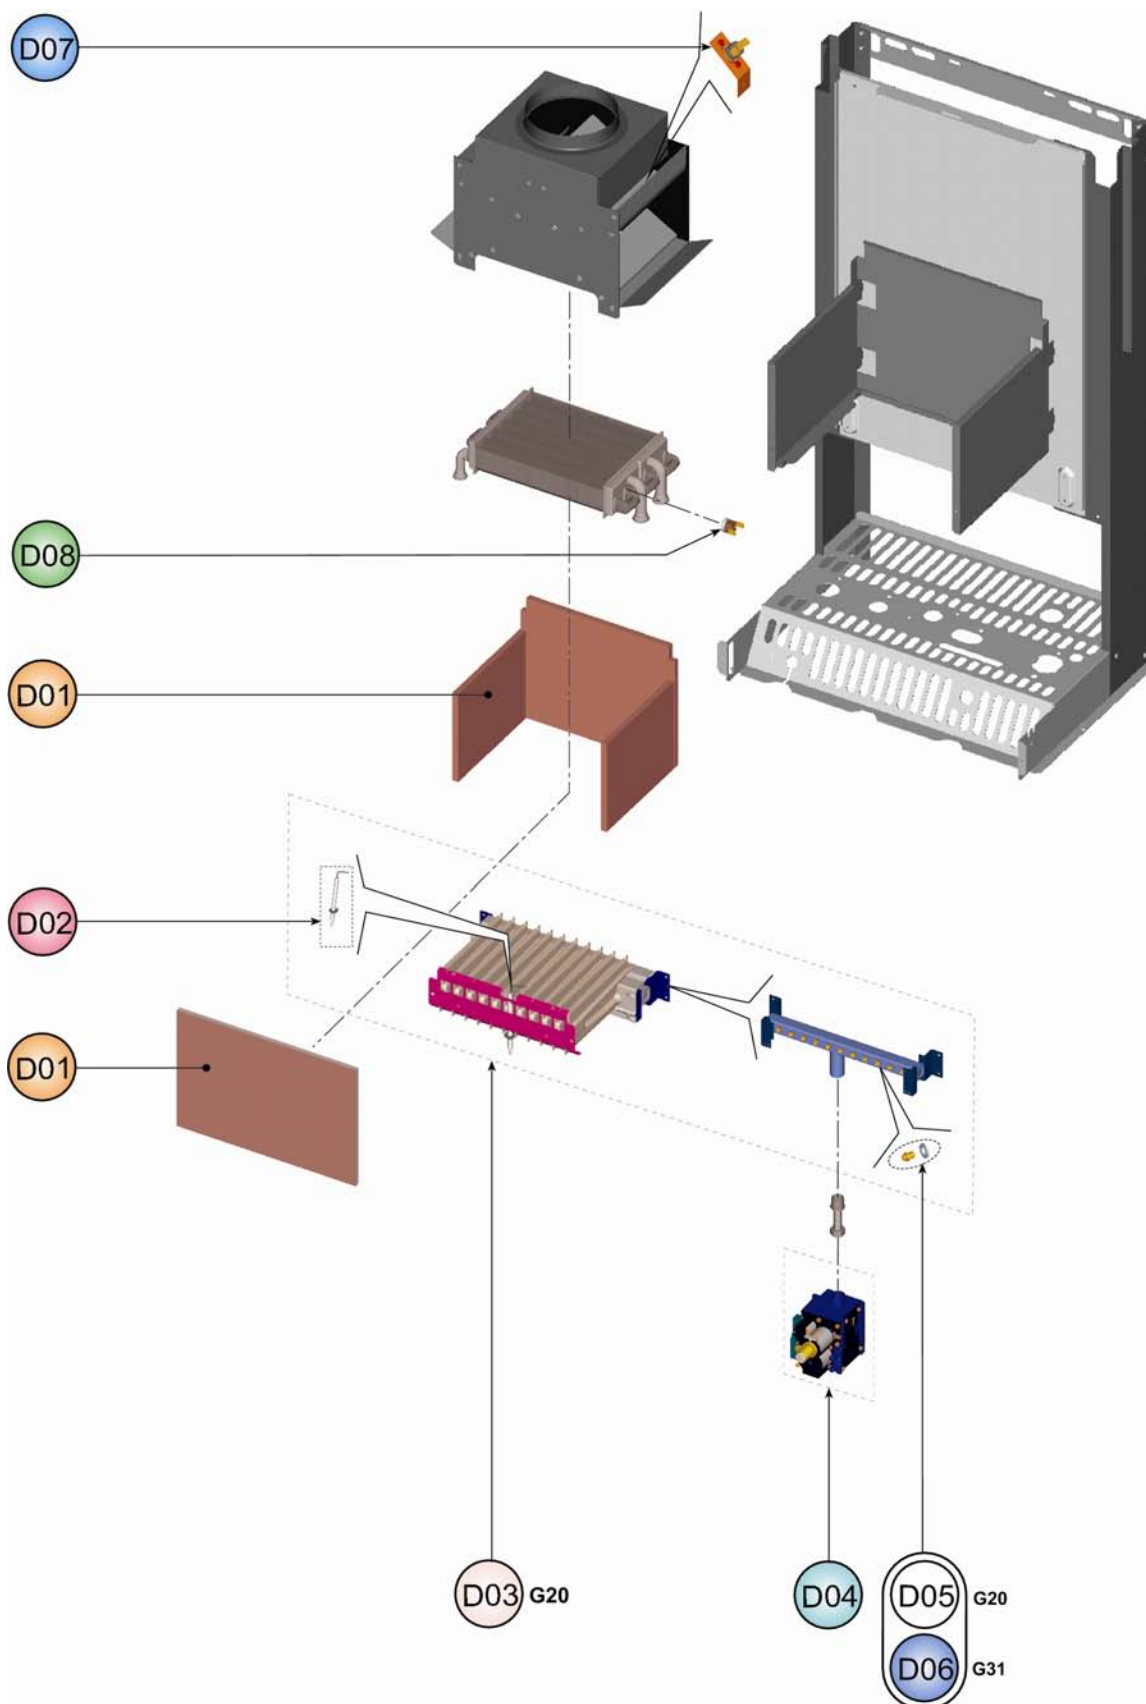

TAURA 32 MC

Lamborghini
CALORECLIMA

Lista Pezzi / Spare Parts / Ersatzteile / List Onderdelen
Liste Pieces Detaches / Lista Piezas De Repuesto

TAURA 32 MC

TAURA 32 MC

LISTA PEZZI

POS.	CODICE	DESC.	QT.
A01	398D3510	KIT MANTELLO "Lej"(31115621)	1.000
B01	398D3520	KIT PORTELLINO "Lam"(35011840)	1.000
B02	398D3530	KIT SCATOLA EL."Lej"(38516850)	1.000
B03	398D3542	KIT CENTRALINA "Lej"(36507962)	1.000
B04	398D3550	KIT MANOP.Fm.AA"Lej"(35010970)	1.000
B05	398D3580	KIT T/IDR.4bar "Lej"(36402090)	1.000
C01	39836460	KIT GUARN.CALD. Fm.AA	1.000
C02	39819910	KIT SCAMB.BITERM. (37404311)	1.000
C03	39819550	KIT SONDA TEMP. (36200730)	1.000
C04	39810230	KIT SONDA TEMP.SAN. (36200640)	1.000
C05	39818260	KIT PRESSOST.H2O (39404710)	1.000
C06	39813220	KIT 5 REG.PORT.15Lt.(36902100)	1.000
C07	39818550	KIT FLUSSOST.ELTEK (36400710)	1.000
C08	39818280	KIT RUBIN.CARICO (36902150)	1.000
C09	39813230	KIT 5 FILTRI FLUSS. (39402940)	1.000
C10	39818230	KIT 5 VALV.N/R (39404740)	1.000
C11	39818220	KIT V.ARIA (39404380-39404730)	1.000
C12	39818270	KIT VALV.SIC. (36902760)	1.000
C13	39820900	KIT POMPA 15-60 FPL (36600150)	1.000
C14	39821700	KIT VASO ESP.10Lt. (36800920)	1.000
C15	398D4380	KIT TUBO FLEX. "Lej"(34201800)	1.000
D01	39819720	KIT ISOL.CAM.COMB.Sr.ABC7-ABF7	1.000
D02	39819430	KIT ELETTRODO ACC. (36702890)	1.000
D03	39819730	KIT BRUC.15R.m. (37608931)	1.000
D04	39812190	KIT VALV.VGU 54A1109(36800401)	1.000
D05	39819700	KIT 15 UG.1,35 m. (34009821)	1.000
D06	39819710	KIT 15 UG.0,79 gpl (34013300)	1.000
D07	39807500	KIT TST.FUMI COMPL. (38319080)	1.000