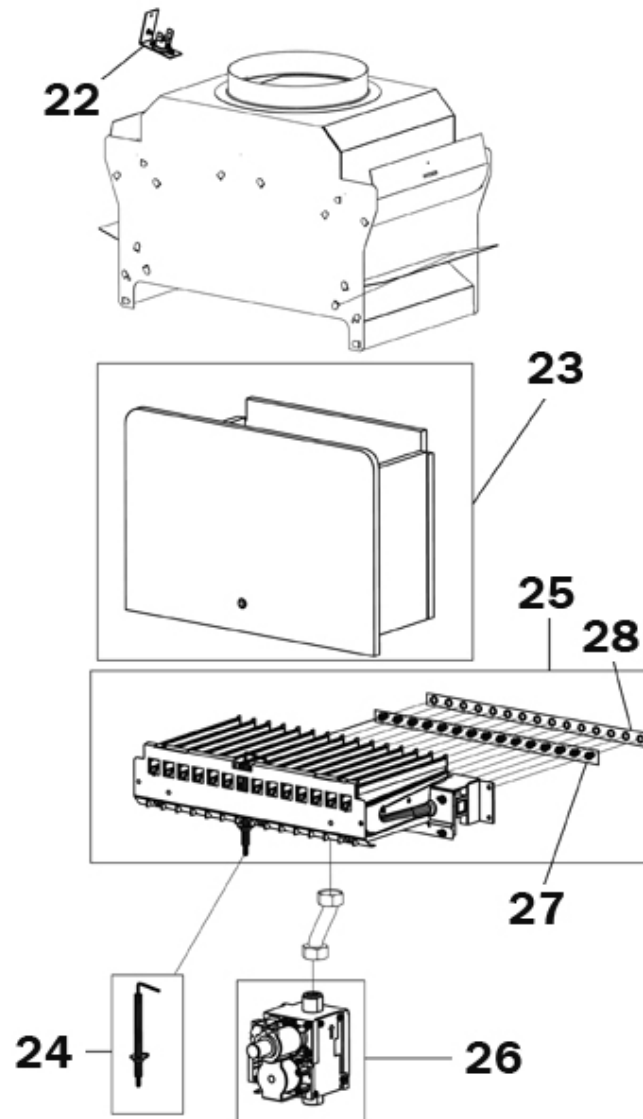

P.	Codice	Descrizione	P.	Codice	Descrizione
22	F39807500	KIT TST.FUMI COMPL. (38319080)	23	F39820920	KIT ISOL.CAM.COMB. Sr.ABC7
24	F39819430	KIT ELETTRODO ACC. (36702890)	25	F39819730	KIT BRUC.15R.m. (37608930)
26	F39812190	KIT VALV.VGU 54A1109(36800400)	27	F39819700	KIT 15 UG.1,35 m. (34009821)
28	F39819710	KIT 15 UG.0,79 gpl (34013300)