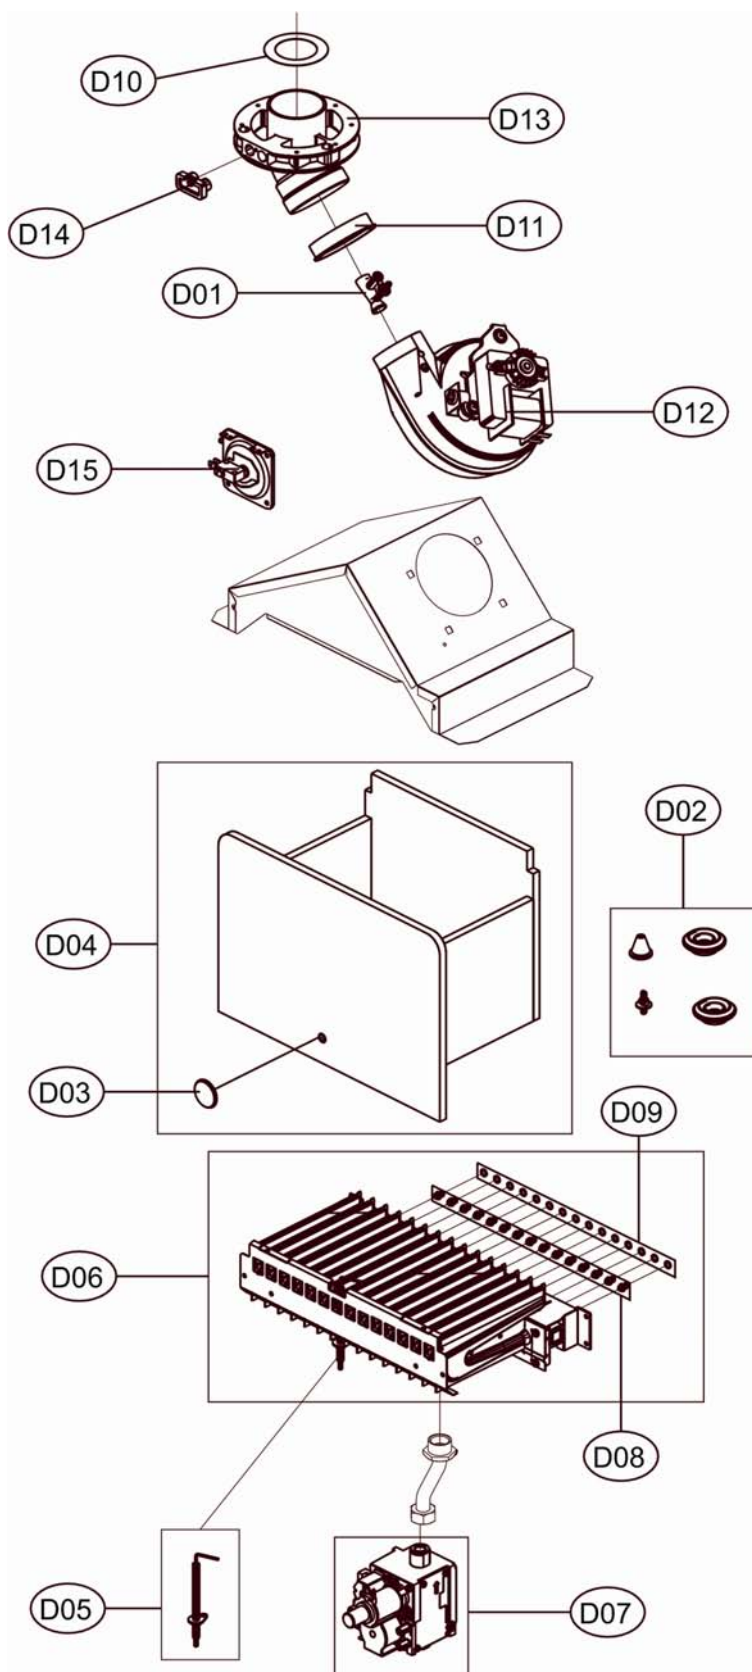

Lamborghini
CALORECLIMA

Lista Pezzi / Spare Parts / Ersatzteile / List Onderdelen
Liste Pieces Detaches / Lista Piezas De Repuesto

NINFA 24 MCS