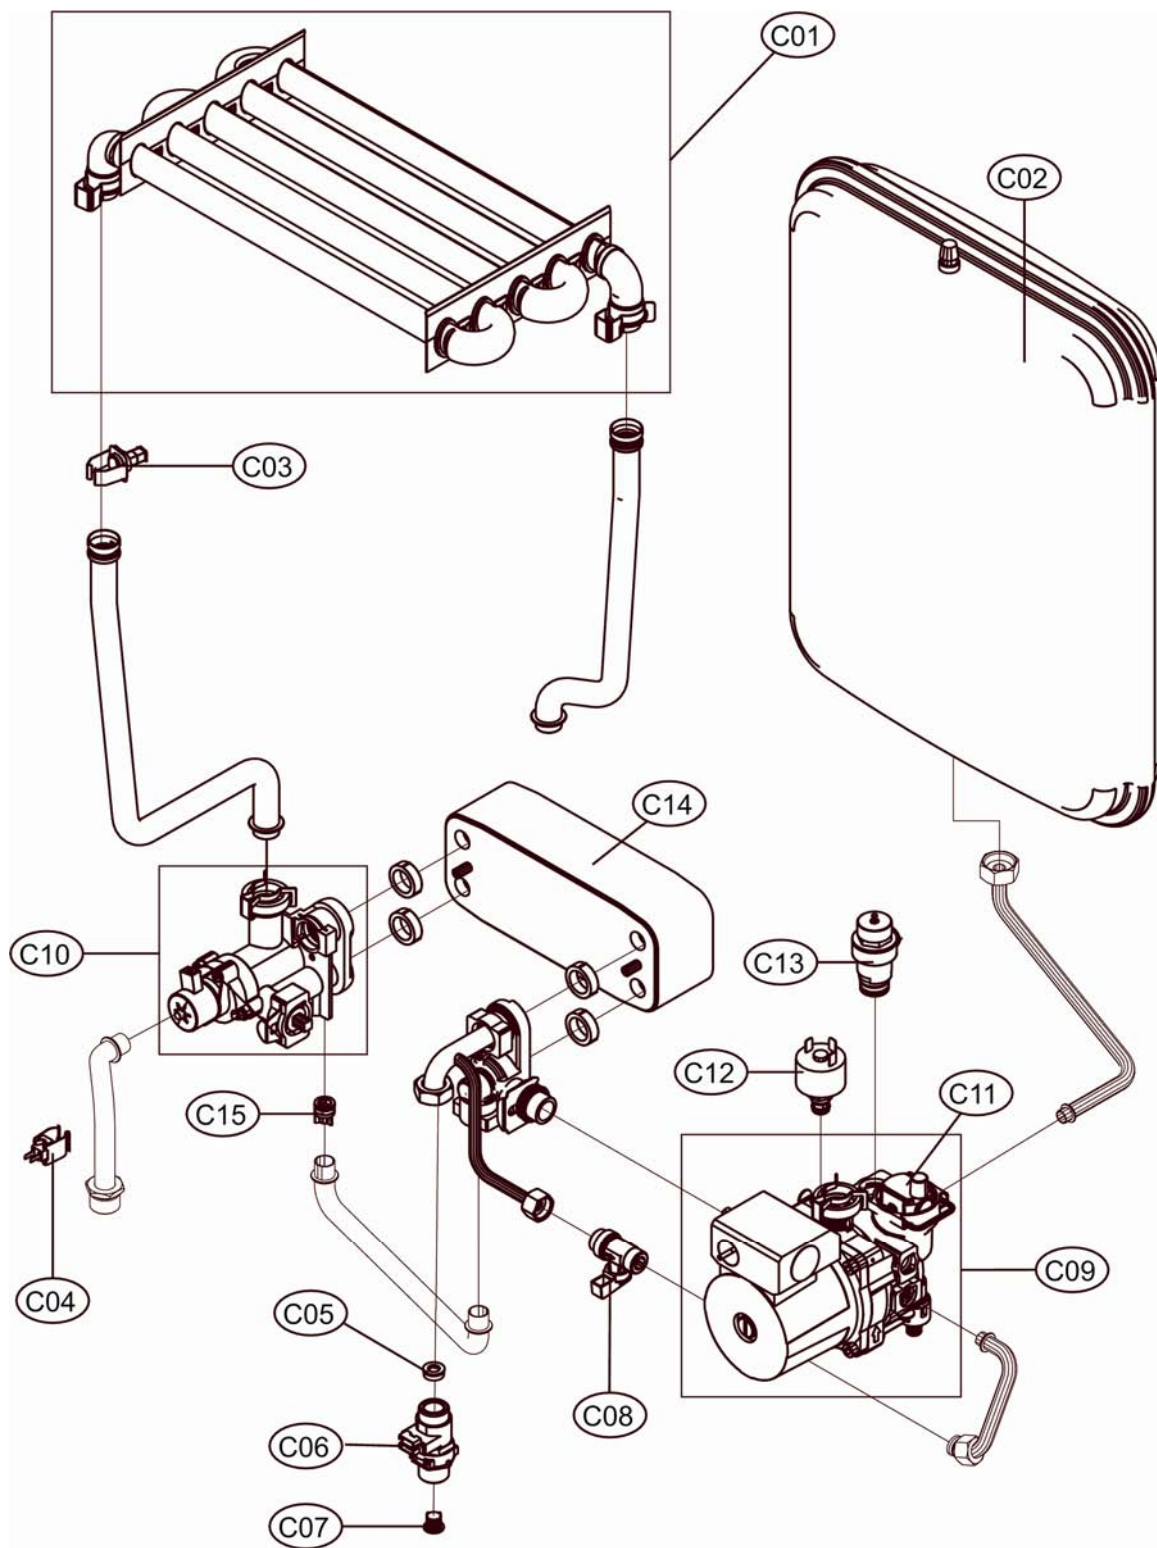

Lamborghini
CALORECLIMA

Lista Pezzi / Spare Parts / Ersatzteile / List Onderdelen
Liste Pieces Detaches / Lista Piezas De Repuesto

NINFA 24 MCS