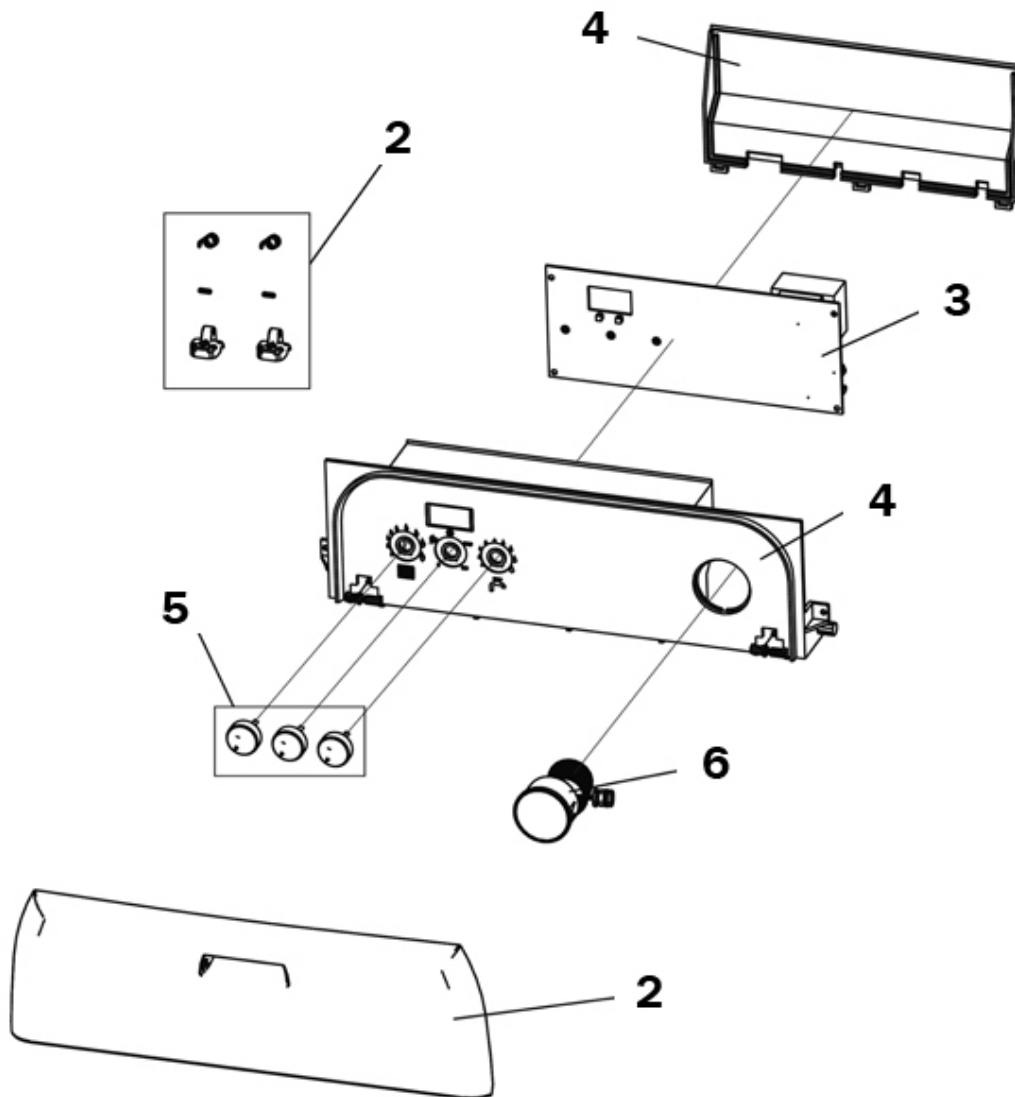

P.	Codice	Descrizione	P.	Codice	Descrizione
----	--------	-------------	----	--------	-------------

1	F398D4740	KIT MANTELLO "Lej"(31120310)			
---	-----------	------------------------------	--	--	--

P.	Codice	Descrizione	P.	Codice	Descrizione
7	F39820420	KIT SCAMB.MONOTERM. (37404080)	8	F39800960	KIT VASO ESP.8LT. (36800360)
9	F39819550	KIT SONDA TEMP. (36200730)	10	F39808980	KIT RUB.3/8" Tp.5014(36901470)
11	F39818450	KIT POMPA AO/FX3FPL (36600100)	12	F39828210	KIT VALV.3VIE (36902320)
13	F39818220	KIT V.ARIA (39404380-39404730)	14	F39818260	KIT PRESSOST.H2O (39404710)
15	F39818270	KIT VALV.SIC. (39404720)	16	F39818790	KIT 10 VALV.N/R. (36902190)