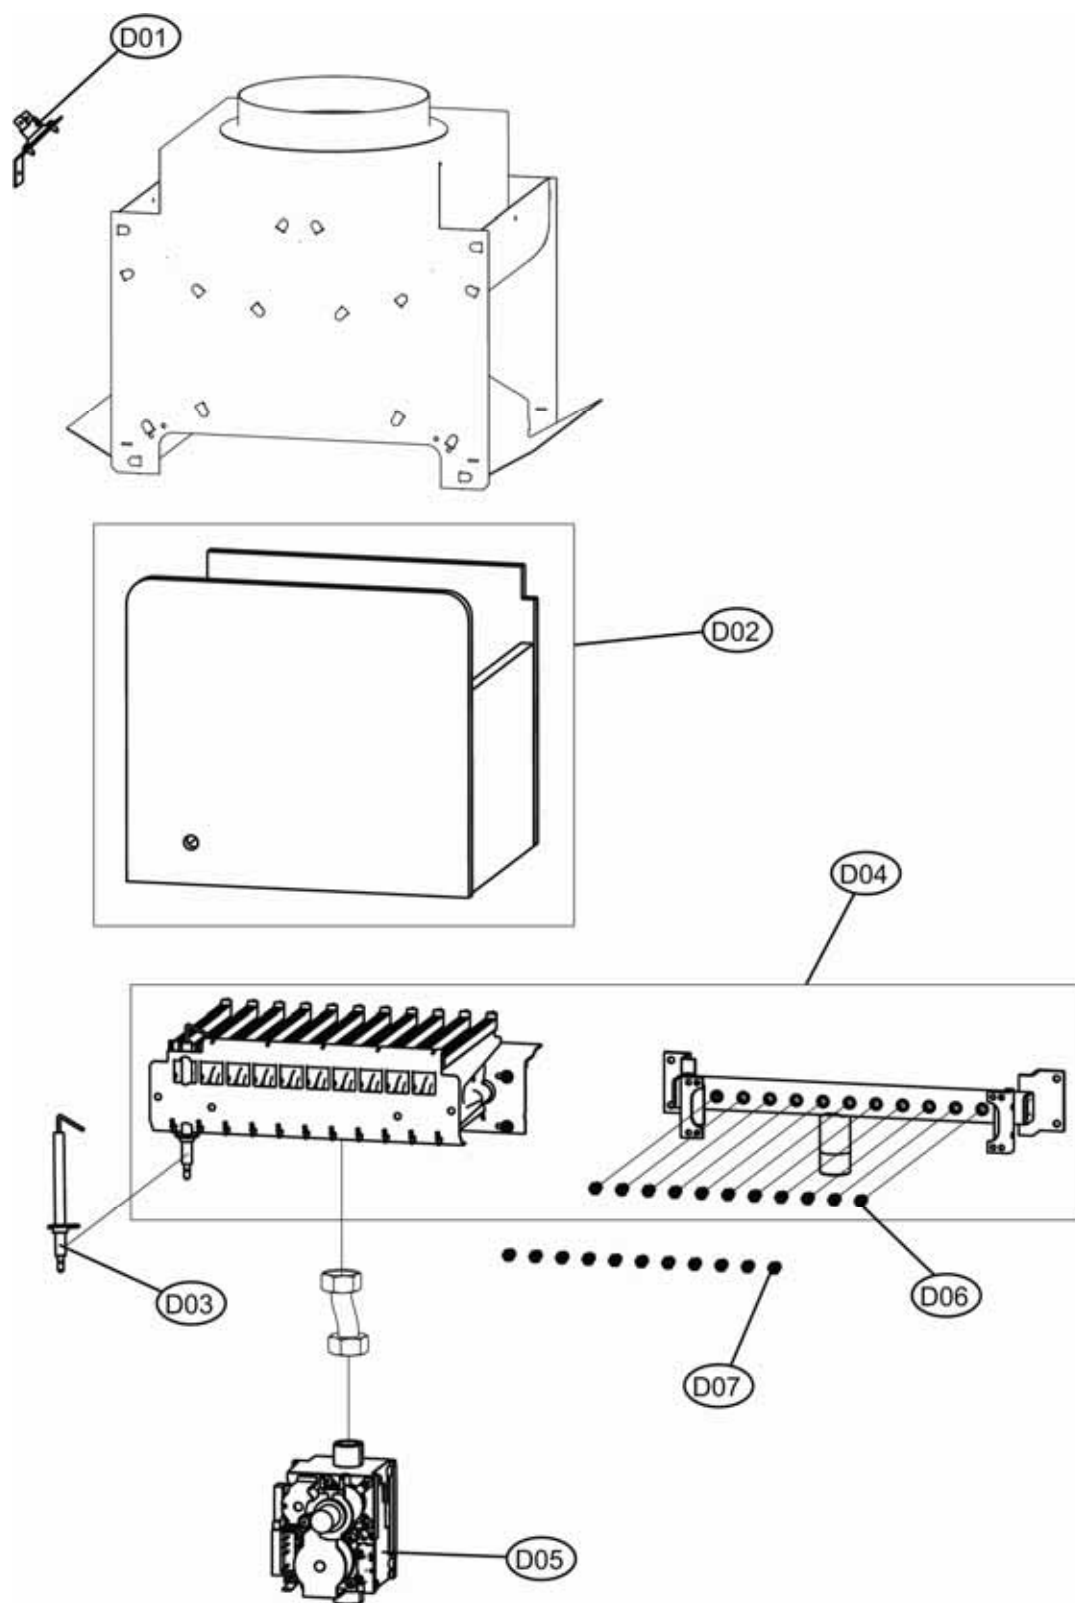

Ninfa N 24 Mca