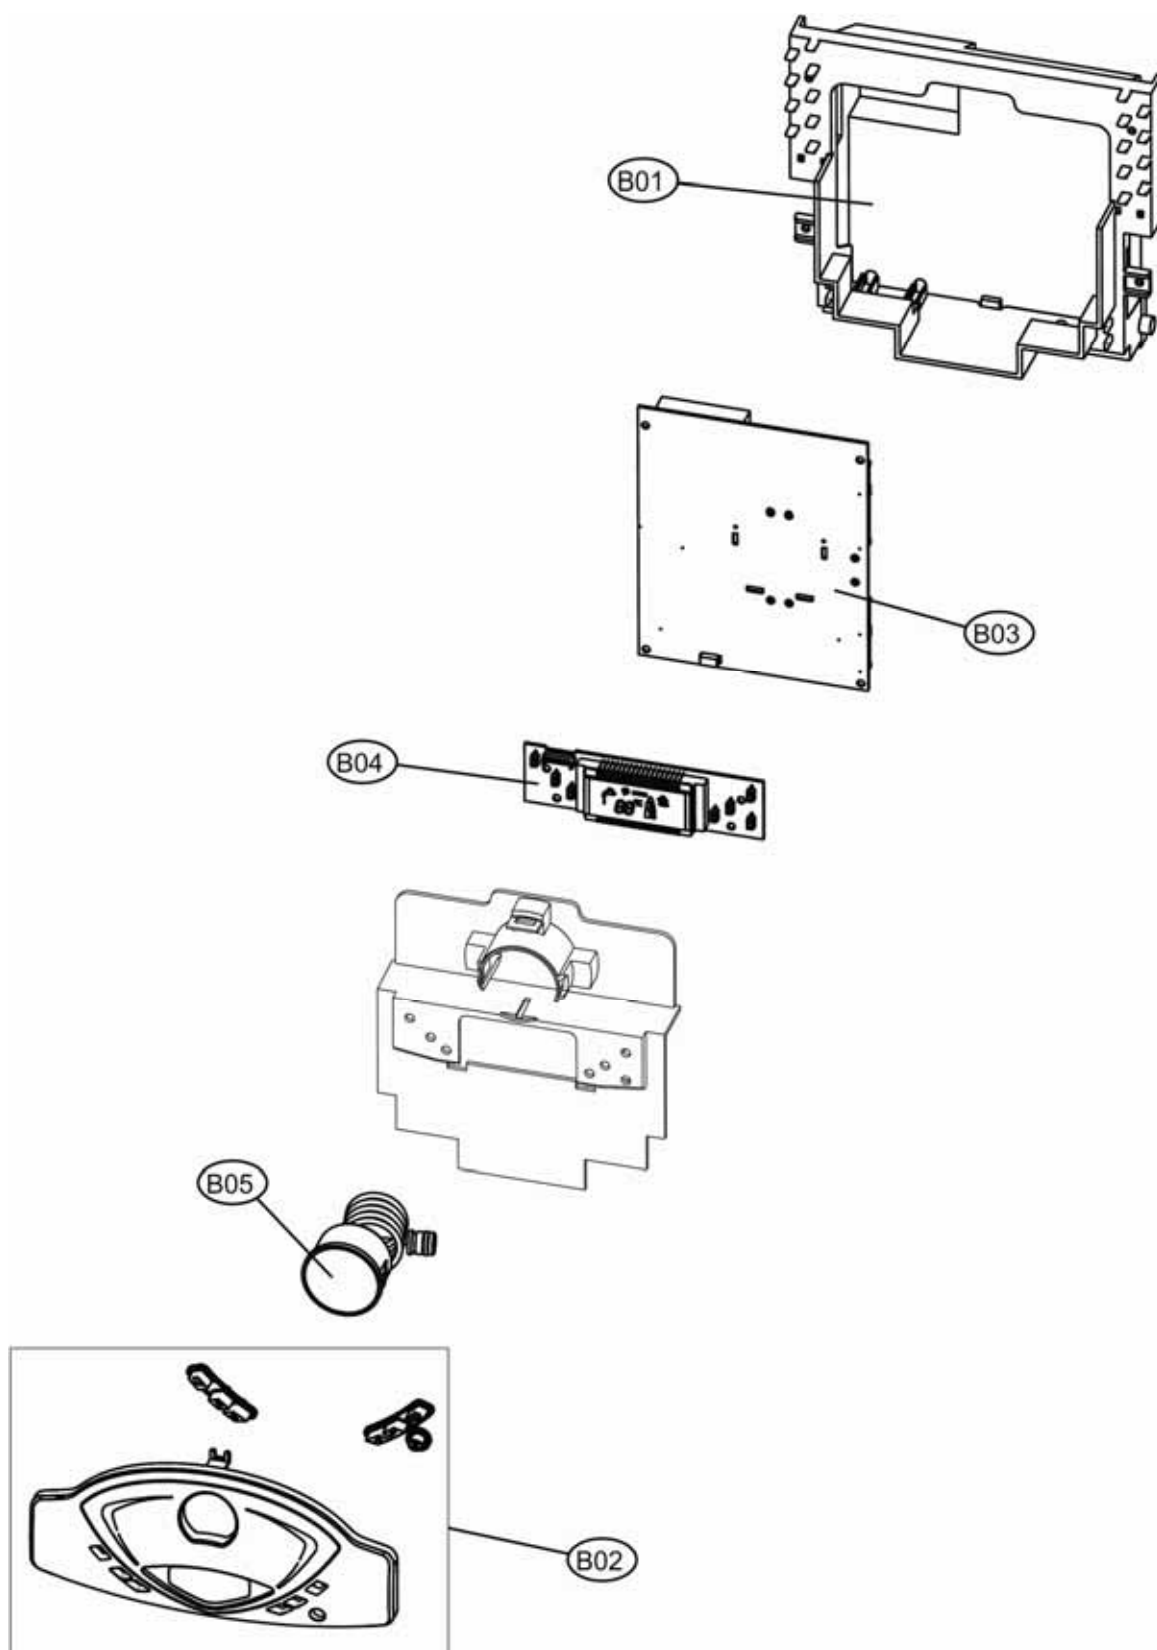

Ninfa N 24 Mca