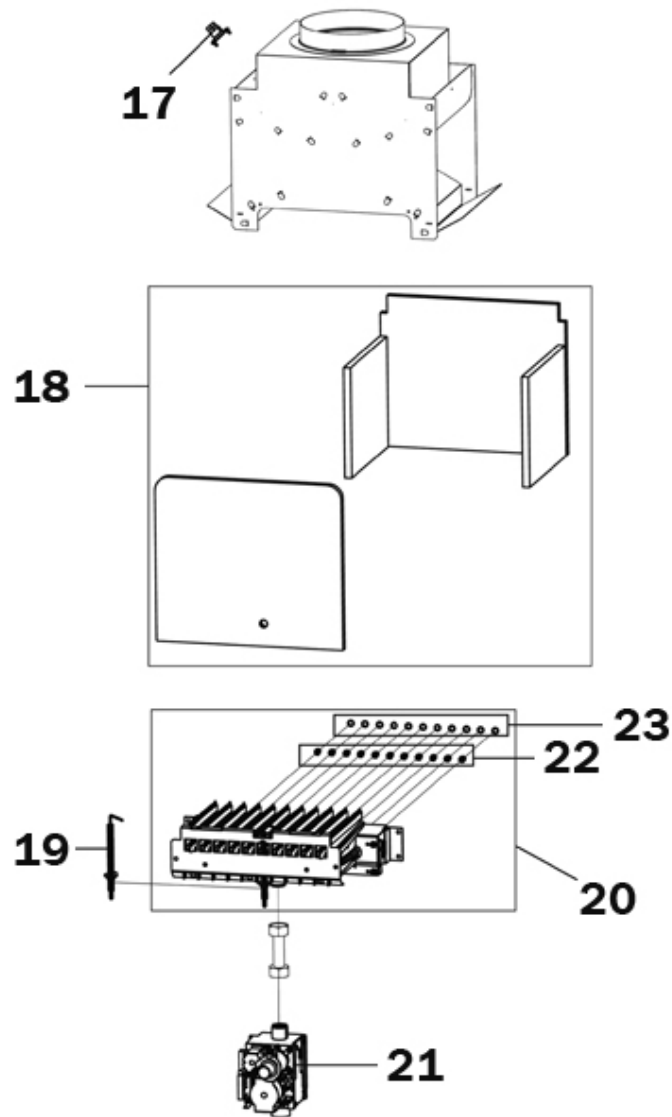

P.	Codice	Descrizione	P.	Codice	Descrizione
17	F39807510	KIT TST.FUMI COMPL. (38318560)	18	F39820070	KIT ISOL.CAM.COMB. Sr.ABC4
19	F39819430	KIT ELETTRODO ACC. (36702890)	20	F39819630	KIT BRUC.11R.m. (37608910)
21	F39812190	KIT VALV.VGU 54A1109(36800400)	22	F39819590	KIT 11 UG.1,35 m. (34009821)
23	F39819600	KIT 11 UG.0,79 gpl (34013300)