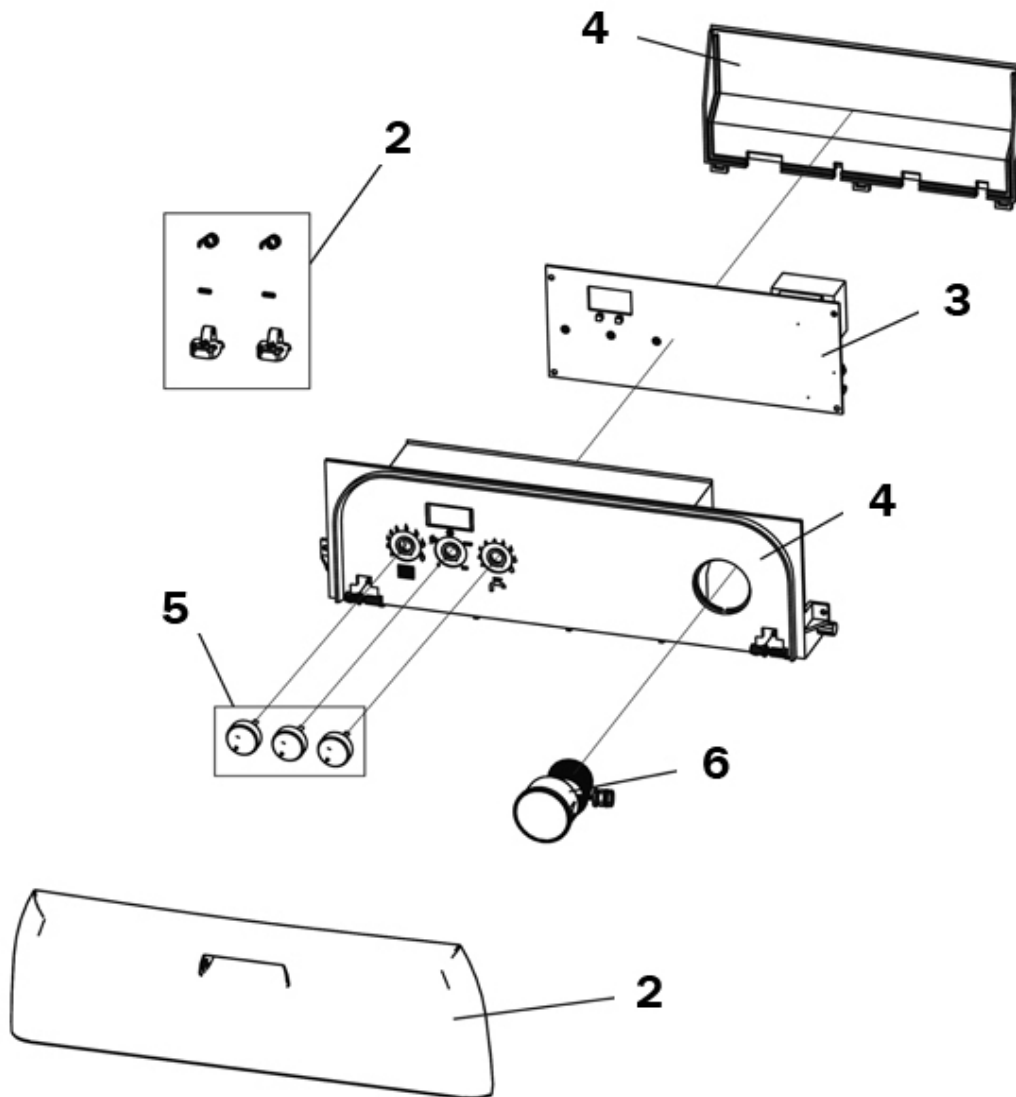

P.	Codice	Descrizione	P.	Codice	Descrizione
----	--------	-------------	----	--------	-------------

1	F398D4740	KIT MANTELLO "Lej"(31120310)			
---	-----------	------------------------------	--	--	--

P.	Codice	Descrizione	P.	Codice	Descrizione
7	F39820890	KIT SCAMB.MONOTERM. (37404290)	8	F39821700	KIT VASO ESP.10Lt. (36800920)
9	F39819550	KIT SONDA TEMP. (36200730)	10	F39810230	KIT SONDA TEMP.SAN. (36200640)
11	F39813220	KIT 5 REG.PORT.15Lt.(36902100)	12	F39820450	KIT FLUSSOM.ELTEK (36402180)
13	F39813230	KIT 5 FILTRI FLUSS. (39402940)	14	F39808980	KIT RUB.3/8" Tp.5014(36901470)
15	F39820900	KIT POMPA 15-60 FPL (36600150)	16	F39820441	KIT VALV.3VIE (36902240)
17	F39818220	KIT V.ARIA (39404380-39404730)	18	F39818260	KIT PRESSOST.H2O (39404710)
19	F39818270	KIT VALV.SIC. (39404720)	20	F39829110	KIT SCAMBIATORE 14P.(37404370)
21	F39818790	KIT 10 VALV.N/R. (36902190)			