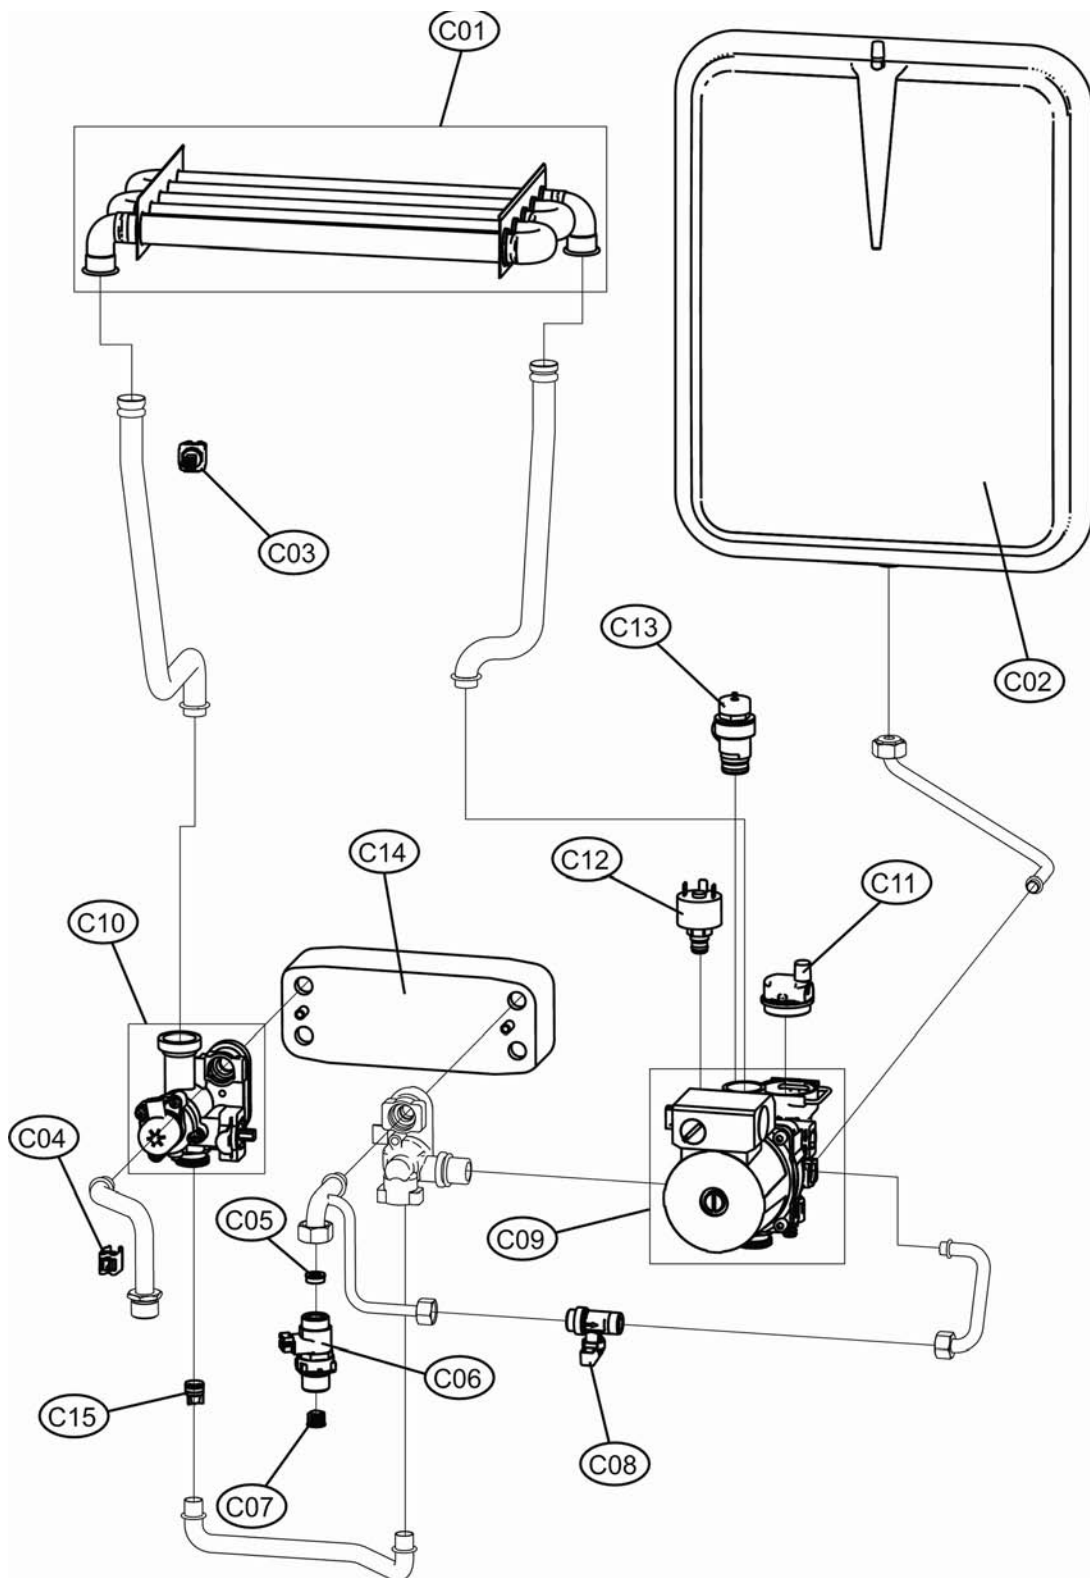

Lamborghini
CALORECLIMA

Lista Pezzi / Spare Parts / Ersatzteile / List Onderdelen
Liste Pieces Detaches / Lista Piezas De Repuesto

Ninfa N 32 Mcs