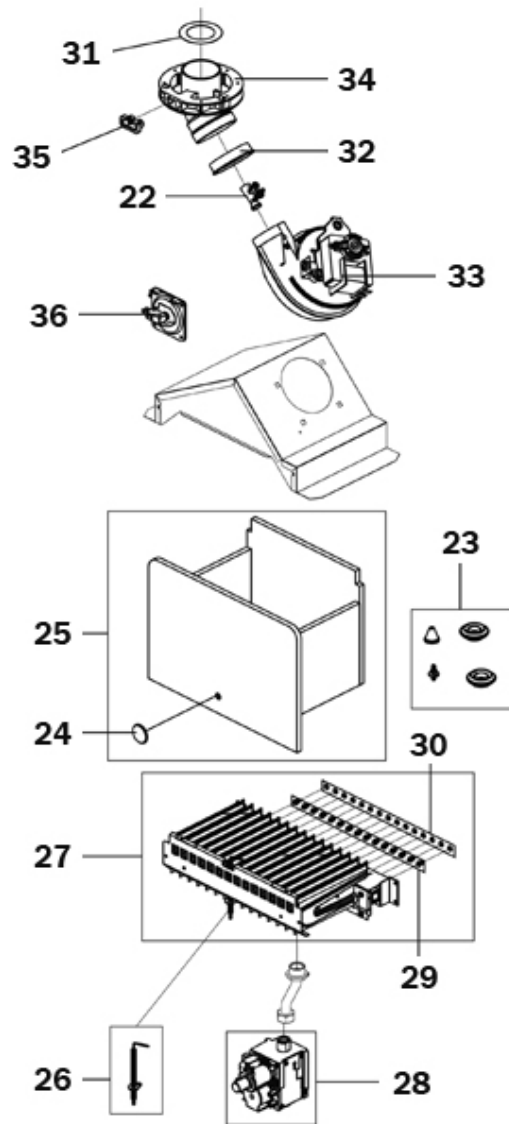

P.	Codice	Descrizione	P.	Codice	Descrizione
22	F39808471	KIT PRESE (35101310-35101323)	23	F398D4850	KIT GUARN.CALD. Sr.ACF4 "Lej"
24	F398D0380	KIT SPIA SILIC. "Lej" (35102230)	25	F39819610	KIT ISOL.CAM.COMB.Sr.ABC4-ABF4
26	F39819430	KIT Elettrodo ACC. (36702890)	27	F39819630	KIT BRUC.11R.m. (37608910)
28	F39812190	KIT VALV.VGU 54A1109(36800400)	29	F39819590	KIT 11 UG.1,35 m. (34009821)
30	F39819600	KIT 11 UG.0,79 gpl (34013300)	31	F398D3840	KIT DIAFR.ARIA "Lej" Md24 Fm.AA
32	F398D3810	KIT GUARN.VENT. "Lej" (35102280)	33	F39817550	KIT VENTIL. (36601851)
34	F398D3800	KIT FLANGIA FM. "Lej" (32119921)	35	F398D3830	KIT LAM.P.FUMI "Lej" (32119910)
36	F39817510	KIT PRESS.DIFF.ARIA (36402050)