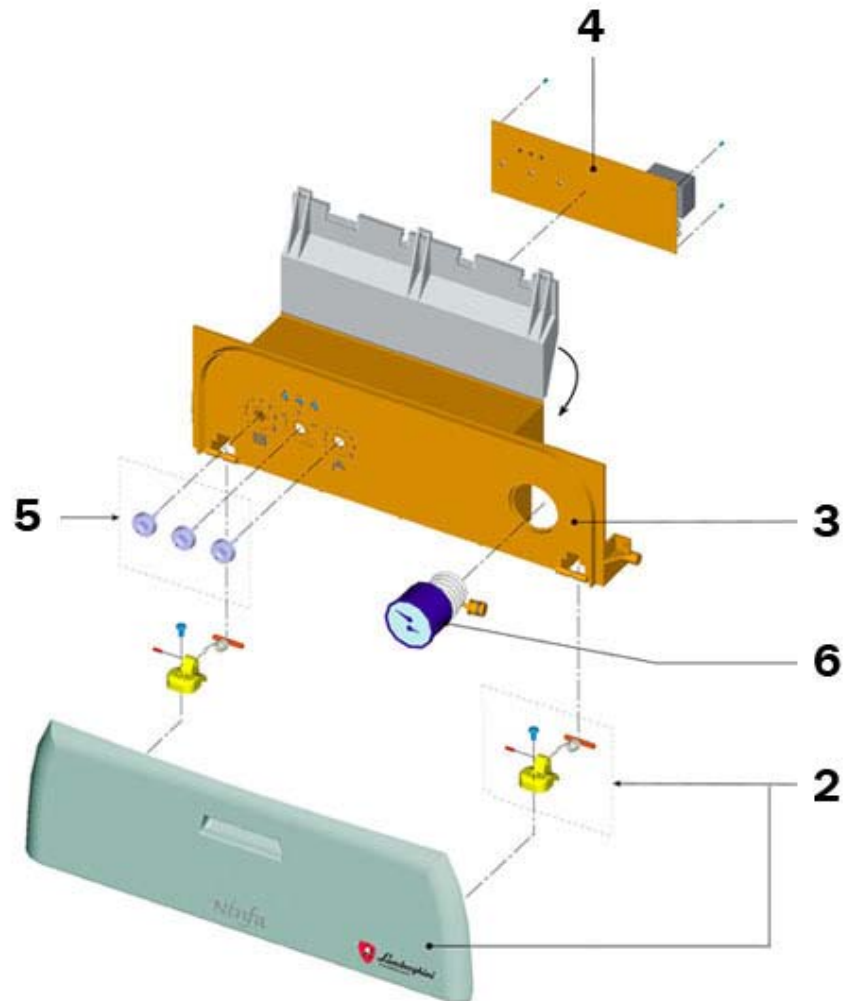

P.	Codice	Descrizione	P.	Codice	Descrizione
2	398D4750	KIT PORTELLINO "Lam"(35012900)	3	398D4770	KIT SCATOLA EL."Lej"(38517210)
4	398D4760	KIT CENTRALINA "Lej"(36508150)	5	398D3550	KIT MANOP.Fm.AA"Lej"(35010970)
6	398D4790	KIT IDROMETRO "Lej"(36402070)