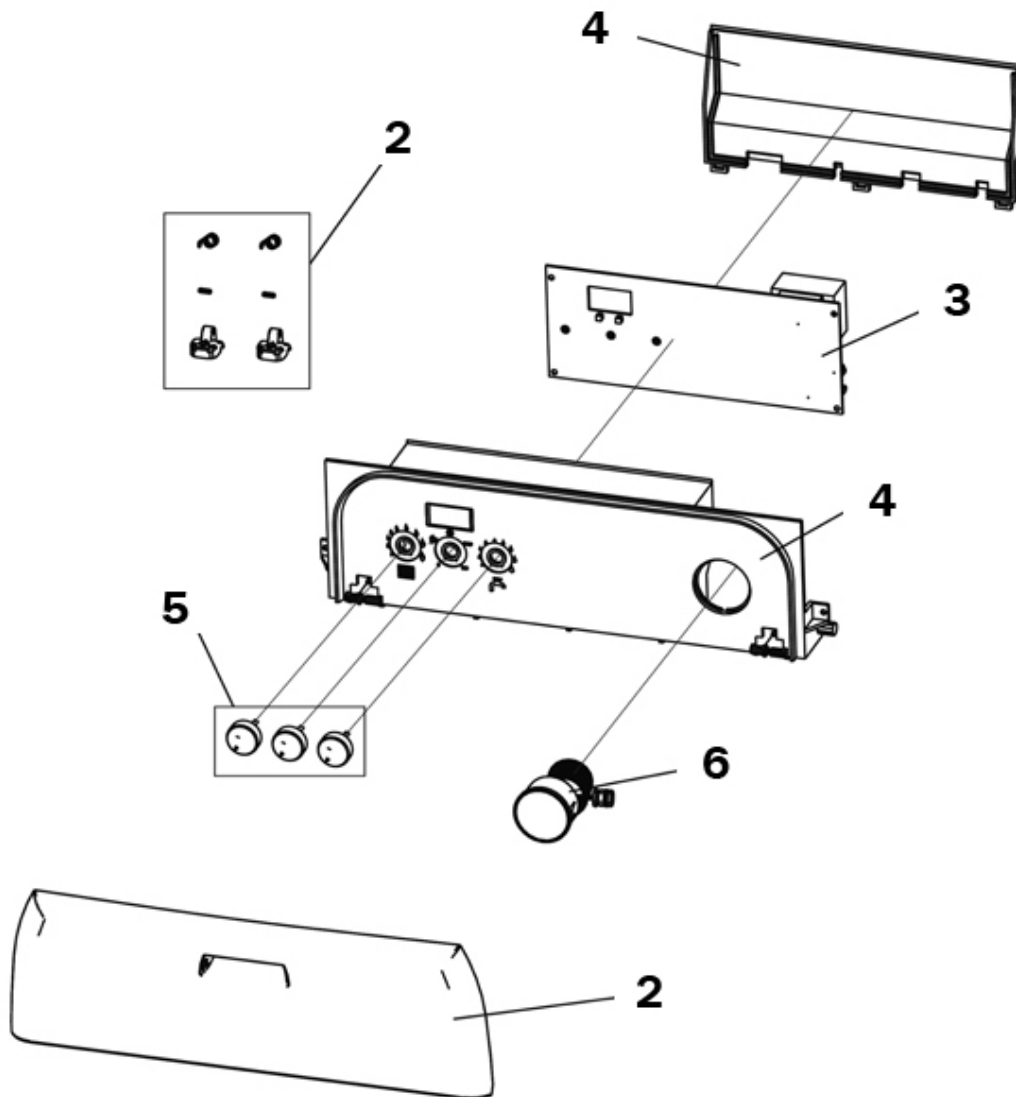

P.	Codice	Descrizione	P.	Codice	Descrizione
1	F398D4740	KIT MANTELLO "Lej"(31120310)			

P.	Codice	Descrizione	P.	Codice	Descrizione
22	F39807510	KIT TST.FUMI COMPL. (38318560)	23	F39820070	KIT ISOL.CAM.COMB. Sr.ABC4
24	F39819430	KIT Elettrodo ACC. (36702890)	25	F39819630	KIT BRUC.11R.m. (37608910)
26	F39812190	KIT VALV.VGU 54A1109(36800400)	27	F39819590	KIT 11 UG.1,35 m. (34009821)
28	F39819600	KIT 11 UG.0,79 gpl (34013300)			