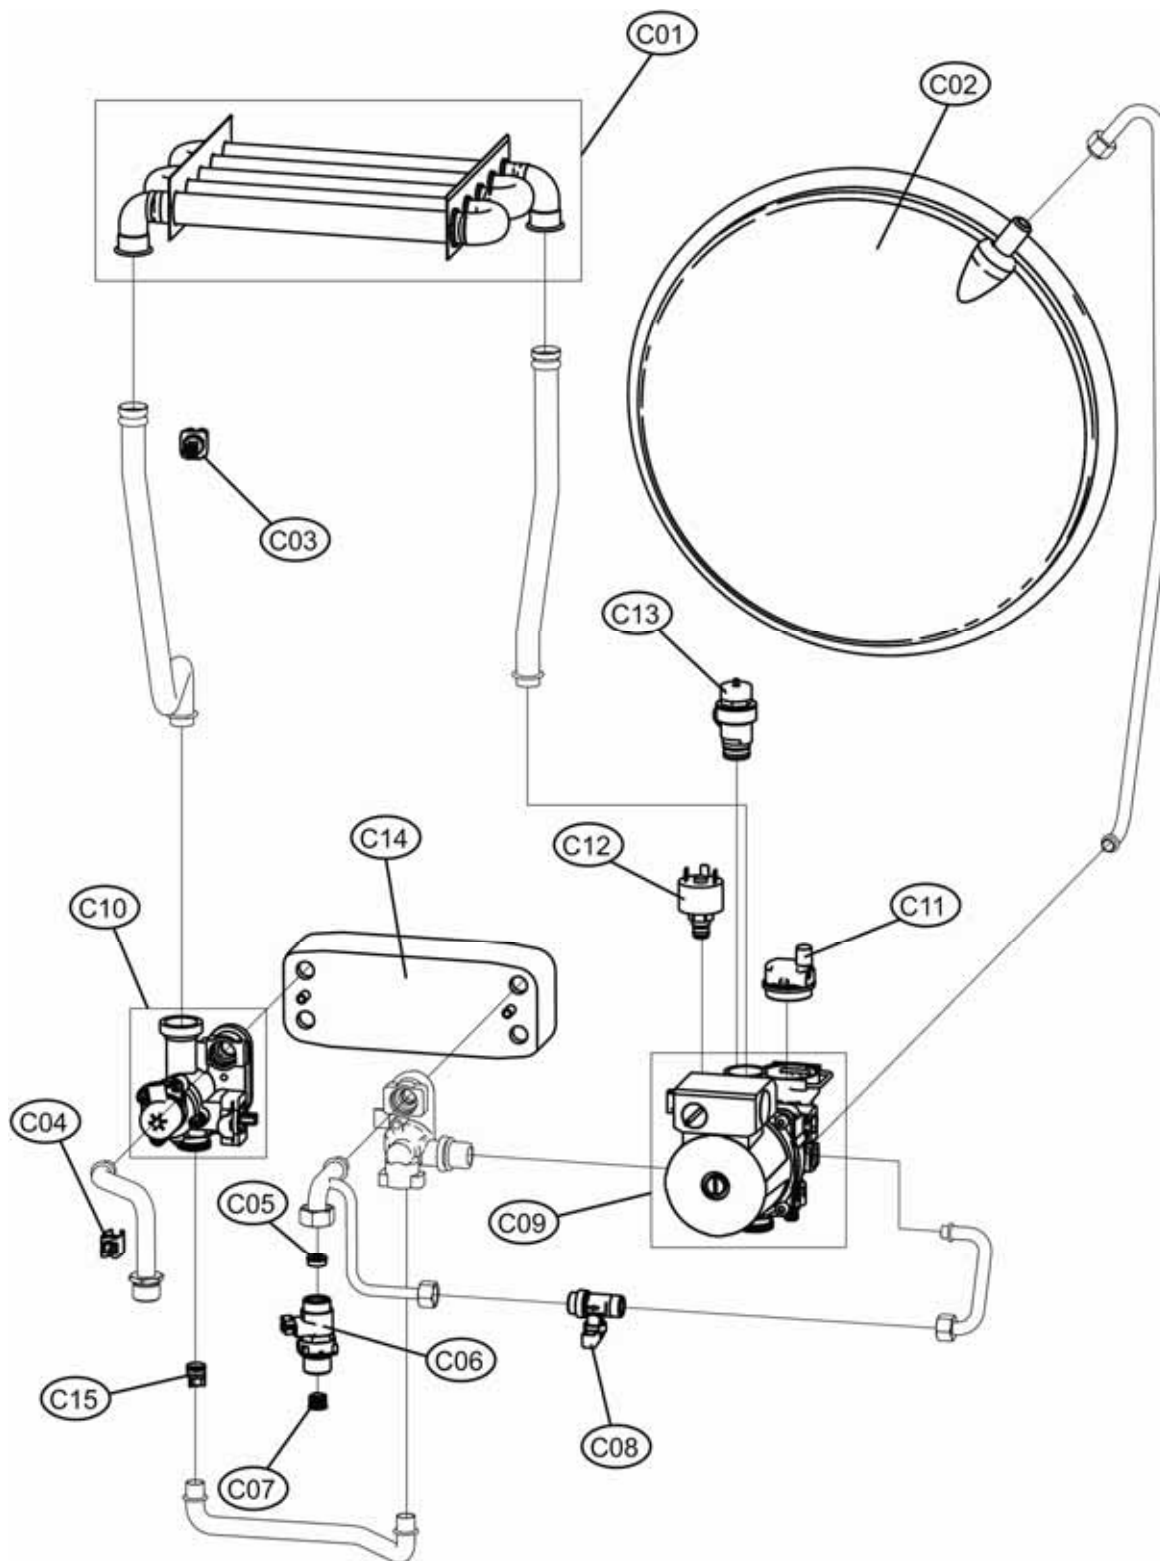

Ninfa N 24 Mca