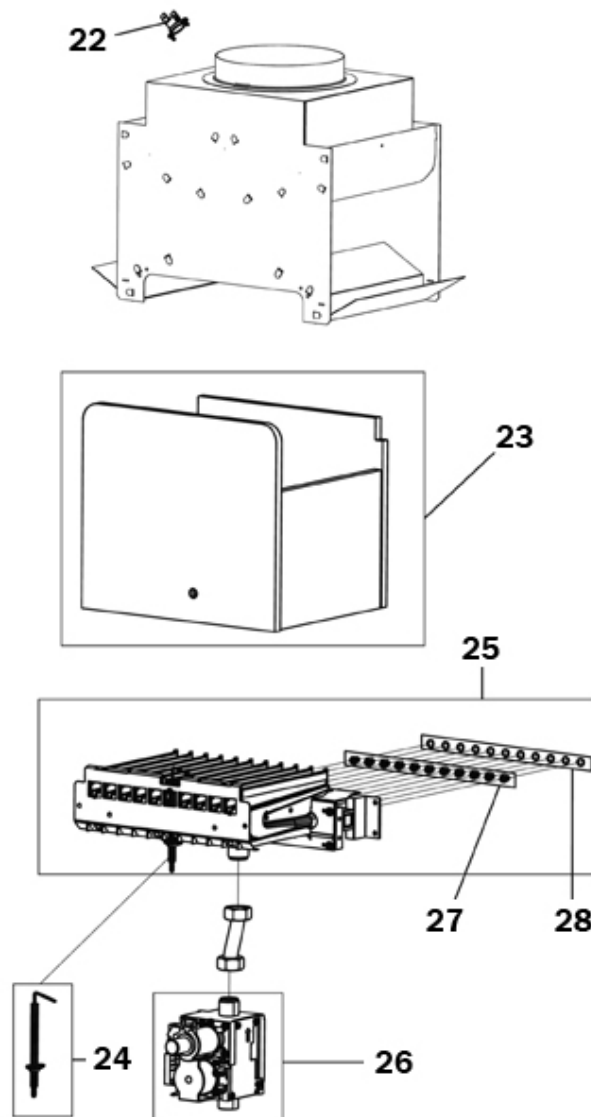

P.	Codice	Descrizione	P.	Codice	Descrizione
1	F398D4740	KIT MANTELLO "Lej"(31120310)			

P.	Codice	Descrizione	P.	Codice	Descrizione
22	F39807510	KIT TST.FUMI COMPL. (38318560)	23	F39820070	KIT ISOL.CAM.COMB. Sr.ABC4
24	F39819430	KIT Elettrodo ACC. (36702890)	25	F39819630	KIT BRUC.11R.m. (37608910)
26	F39812190	KIT VALV.VGU 54A1109(36800400)	27	F39819590	KIT 11 UG.1,35 m. (34009821)
28	F39819600	KIT 11 UG.0,79 gpl (34013300)			

P.	Codice	Descrizione	P.	Codice	Descrizione
2	F398D4750	KIT PORTELLINO "Lam"(35012900)	3	F398D4760	KIT CENTRALINA "Lej"(36508150)
4	F398D4770	KIT SCATOLA EL."Lej"(38517210)	5	F398D3550	KIT MANOP. Fm.AA "Lej" (35010970)
6	F39818210	KIT IDROMETRO (36402070)			