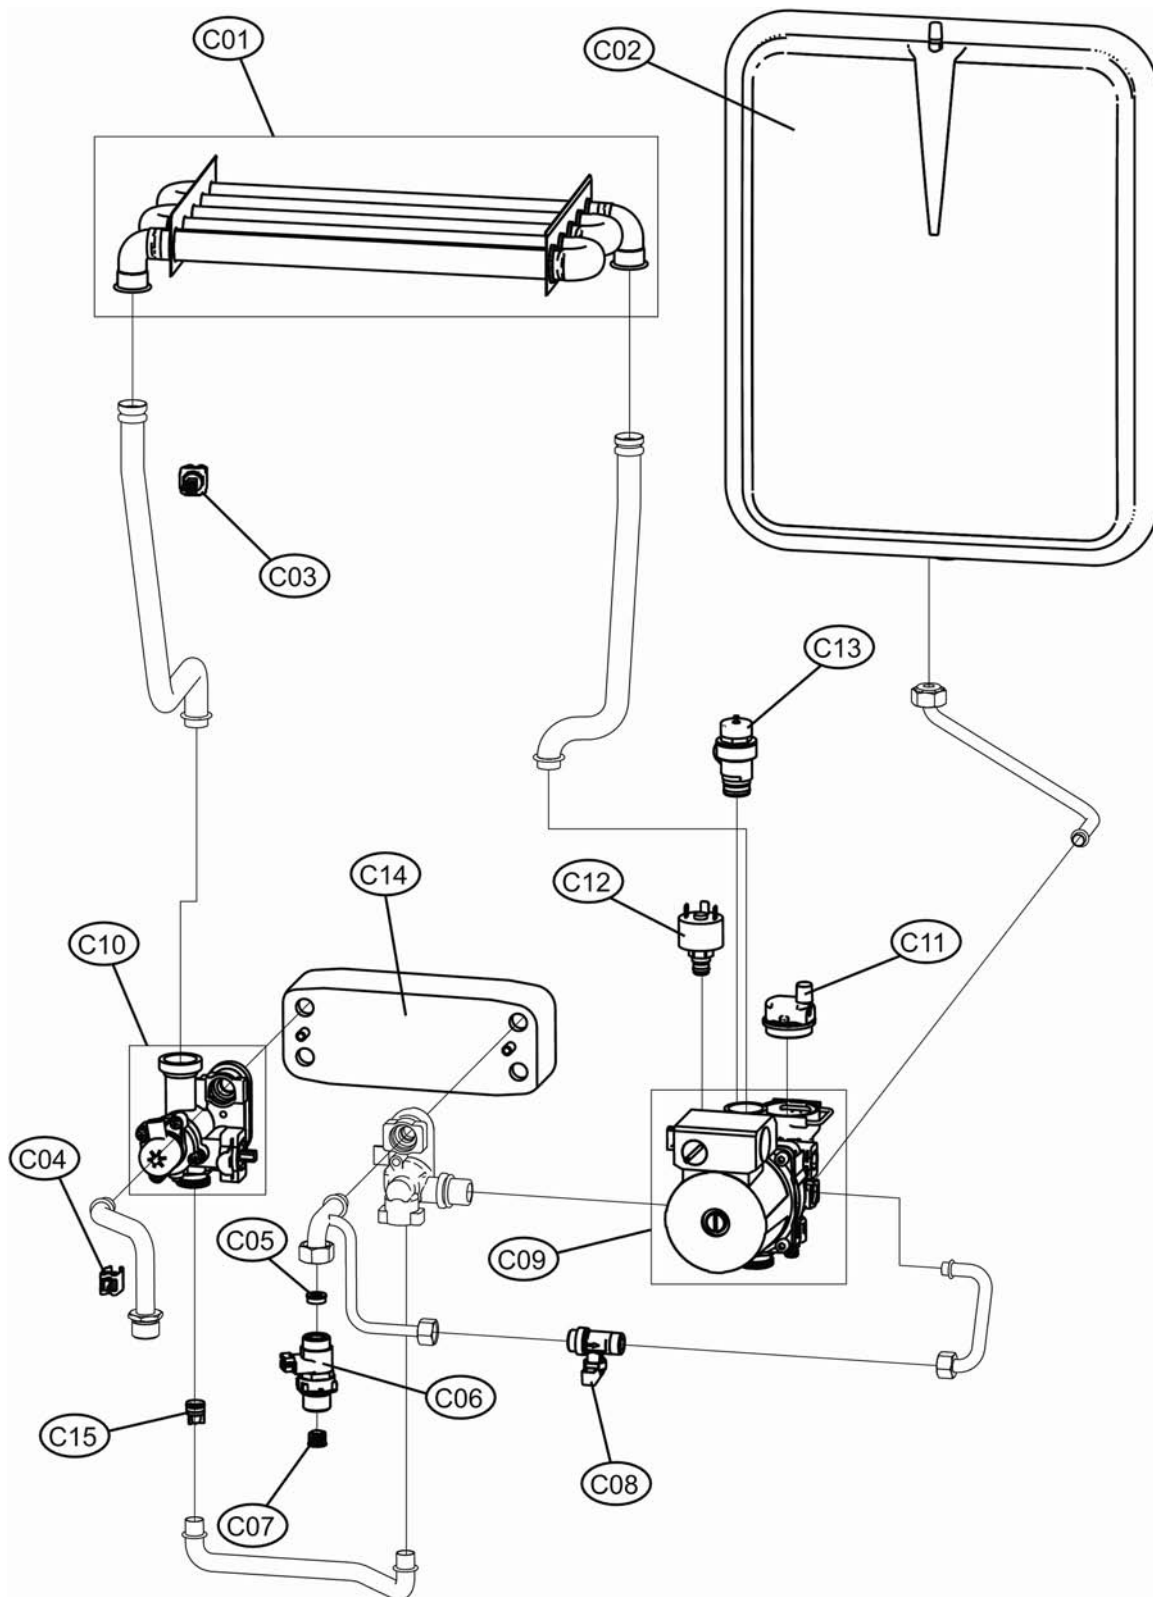

Lamborghini
CALORECLIMA

Lista Pezzi / Spare Parts / Ersatzteile / List Onderdelen
Liste Pieces Detaches / Lista Piezas De Repuesto

Ninfa N 32 Mca