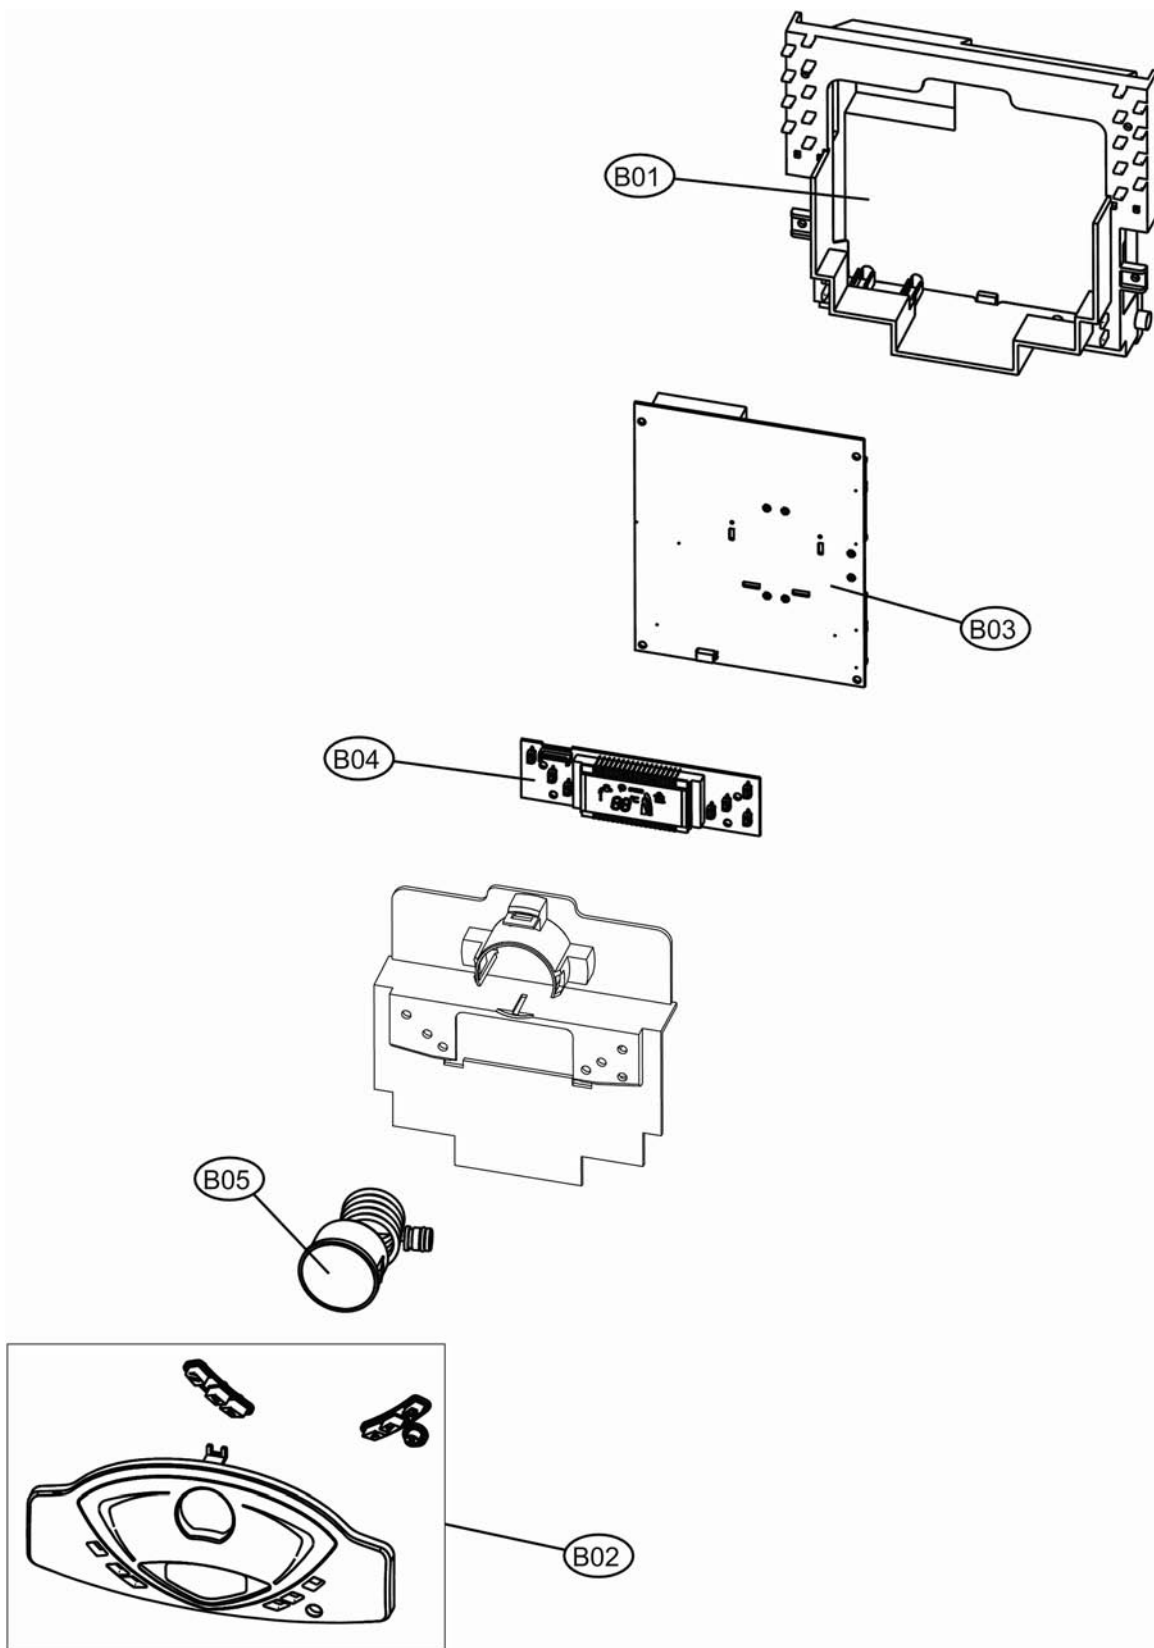

Lamborghini
CALORECLIMA

Lista Pezzi / Spare Parts / Ersatzteile / List Onderdelen
Liste Pieces Detaches / Lista Piezas De Repuesto

Ninfa N 24 Mcs