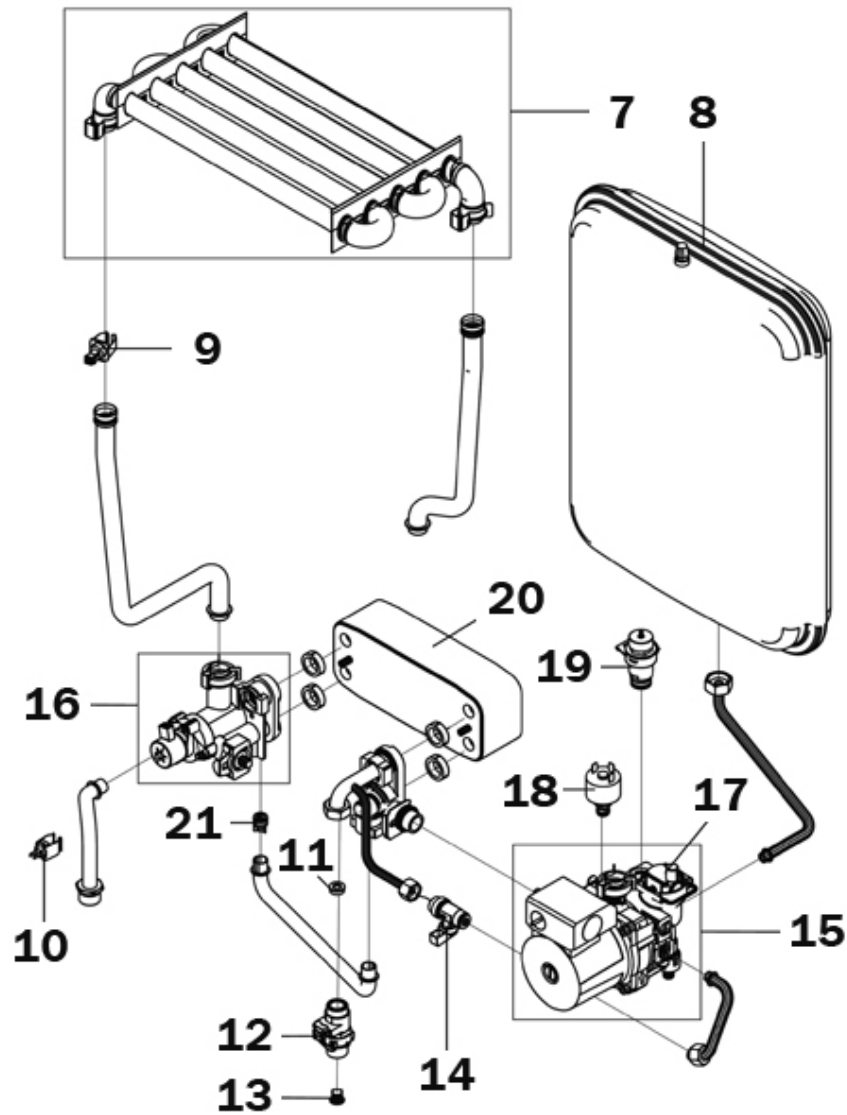

P.	Codice	Descrizione	P.	Codice	Descrizione
7	F39820890	KIT SCAMB.MONOTERM. (37404290)	8	F39821700	KIT VASO ESP.10Lt. (36800920)
9	F39819550	KIT SONDA TEMP. (36200730)	10	F39810230	KIT SONDA TEMP.SAN. (36200640)
11	F39813220	KIT 5 REG.PORT.15Lt.(36902100)	12	F39820450	KIT FLUSSOM.ELTEK (36402180)
13	F39813230	KIT 5 FILTRI FLUSS. (39402940)	14	F39808980	KIT RUB.3/8" Tp.5014(36901470)
15	F39820900	KIT POMPA 15-60 FPL (36600150)	16	F39820441	KIT VALV.3VIE (36902240)
17	F39818220	KIT V.ARIA (39404380-39404730)	18	F39818260	KIT PRESSOST.H2O (39404710)
19	F39818270	KIT VALV.SIC. (39404720)	20	F39829110	KIT SCAMBIATORE 14P.(37404370)
21	F39818790	KIT 10 VALV.N/R. (36902190)