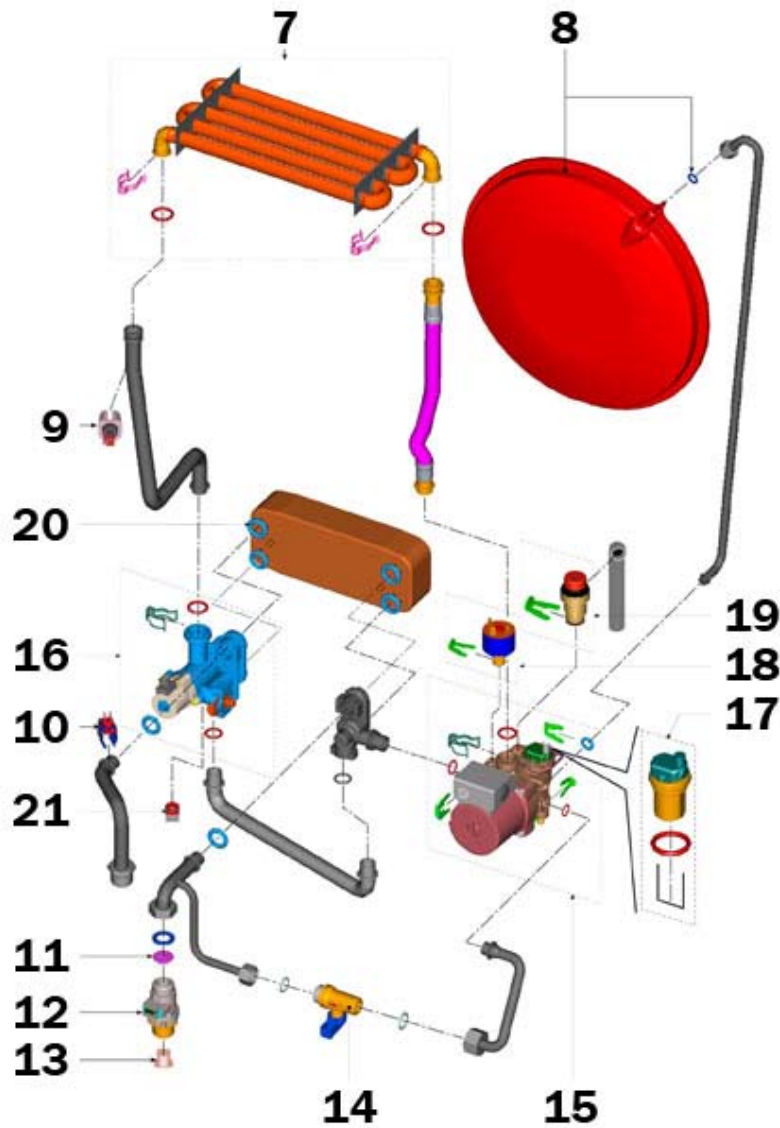

P.	Codice	Descrizione	P.	Codice	Descrizione
7	398D4800	KIT SCAMB.MONO "Lej"(37404080)	8	398D3700	KIT VASO ESP.8L"Lej"(36800360)
9	398D4440	KIT SONDA TEMP."Lej"(36200730)	10	398D3590	KIT SONDA TEMP."Lej"(36200640)
11	398D3610	KIT 5 REG.10Lt."Lej"(36902080)	12	398D4810	KIT FLUSSOM. "Lej"(36402180)
13	398D4820	KIT 5 FILTRI "Lej"(34014301)	14	398D0160	KIT RUBIN.3/8" "Lej"(36901470)
15	398D3680	KIT POMPA UNIF."Lej"(36600100)	16	398D4830	KIT VALV.3VIE "Lej"(36902240)
17	398D3660	KIT V.ARIA"Lej"(39404380-4730)	18	398D3600	KIT PRESS.H2O "Lej"(39404710)
19	398D3670	KIT VALV.SIC. "Lej"(39404720)	20	398D4780	KIT SCAMB.I=172"Lej"(37404360)
21	398D4840	KIT 10 VALV.N/R"Lej"(36902190)