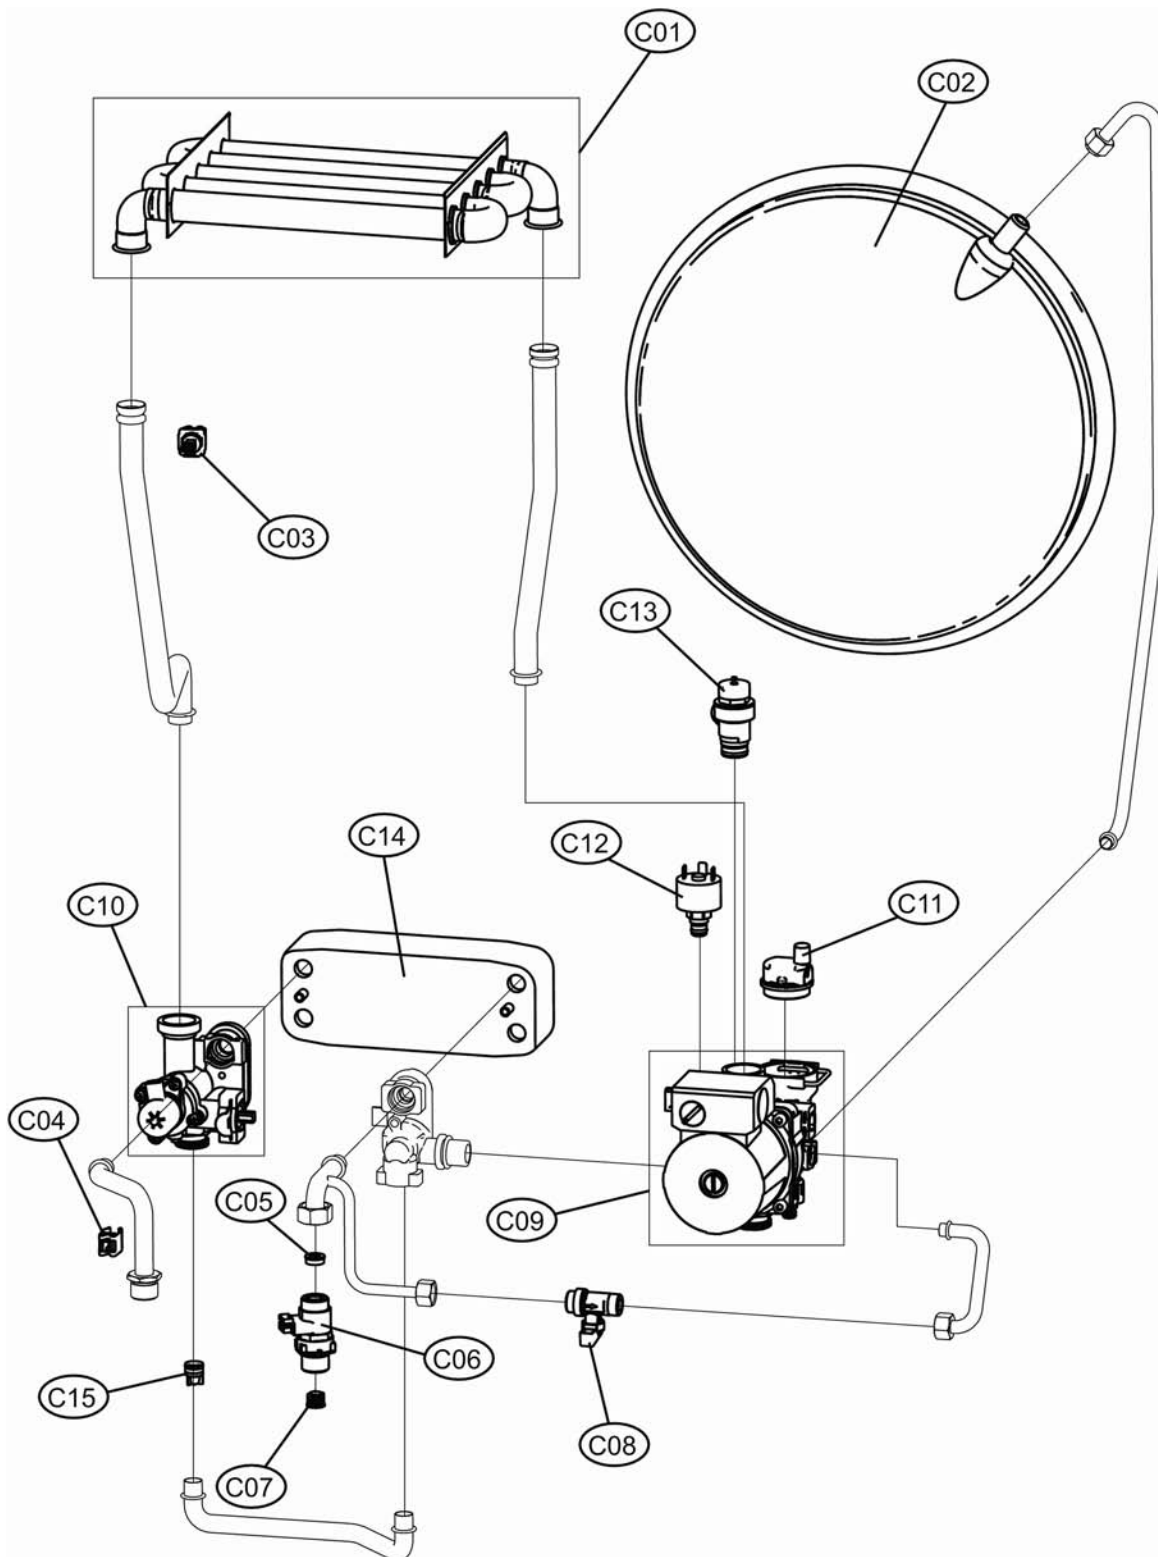

Lamborghini
CALORECLIMA

Lista Pezzi / Spare Parts / Ersatzteile / List Onderdelen
Liste Pieces Detaches / Lista Piezas De Repuesto

Ninfa N 24 Mcs