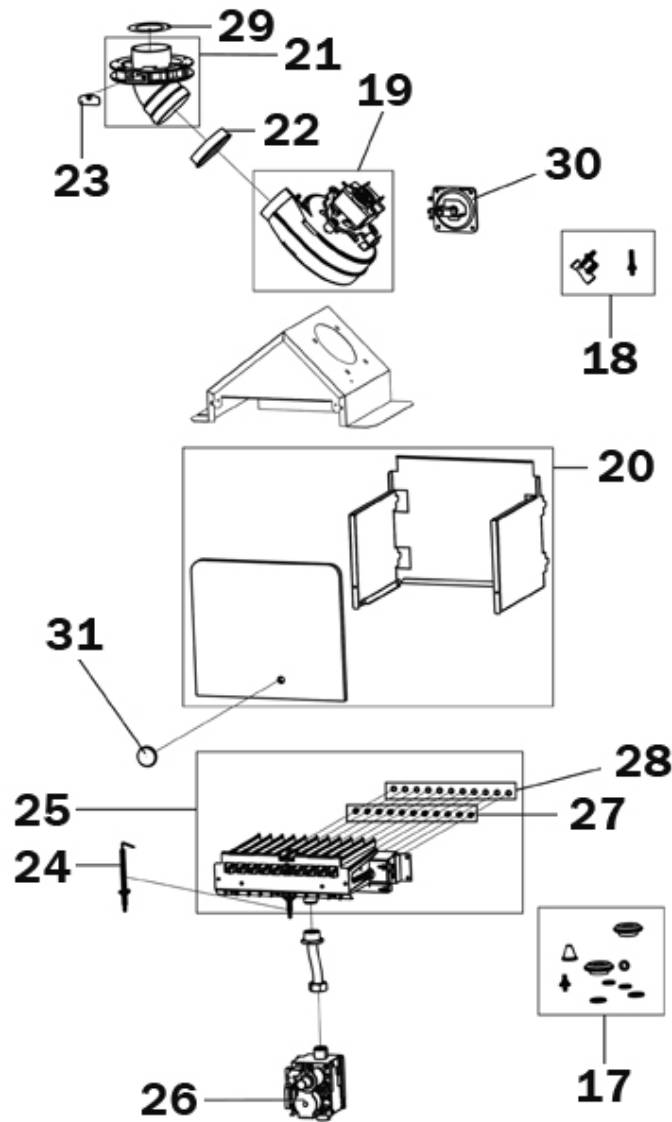

P.	Codice	Descrizione	P.	Codice	Descrizione
17	F39820470	KIT GUARN.CALD. Sr.ACF4	18	F39808471	KIT PRESE (35101310-35101323)
19	F39817550	KIT VENTIL. (36601851)	20	F39819610	KIT ISOL.CAM.COMB.Sr.ABC4-ABF4
21	F398D3800	KIT FLANGIA FM. "Lej" (32119921)	22	F398D3810	KIT GUARN.VENT. "Lej" (35102280)
23	F398D3830	KIT LAM.P.FUMI "Lej" (32119910)	24	F39819430	KIT ELETTRODO ACC. (36702890)
25	F39819630	KIT BRUC.11R.m. (37608910)	26	F39812190	KIT VALV.VGU 54A1109(36800400)
27	F39819590	KIT 11 UG.1,35 m. (34009821)	28	F39819600	KIT 11 UG.0,79 gpl (34013300)
29	F398D3840	KIT DIAFR.ARIA "Lej" Md24 Fm.AA	30	F39817510	KIT PRESS.DIFF.ARIA (36402050)
31	F398D0380	KIT SPIA SILIC. "Lej" (35102230)