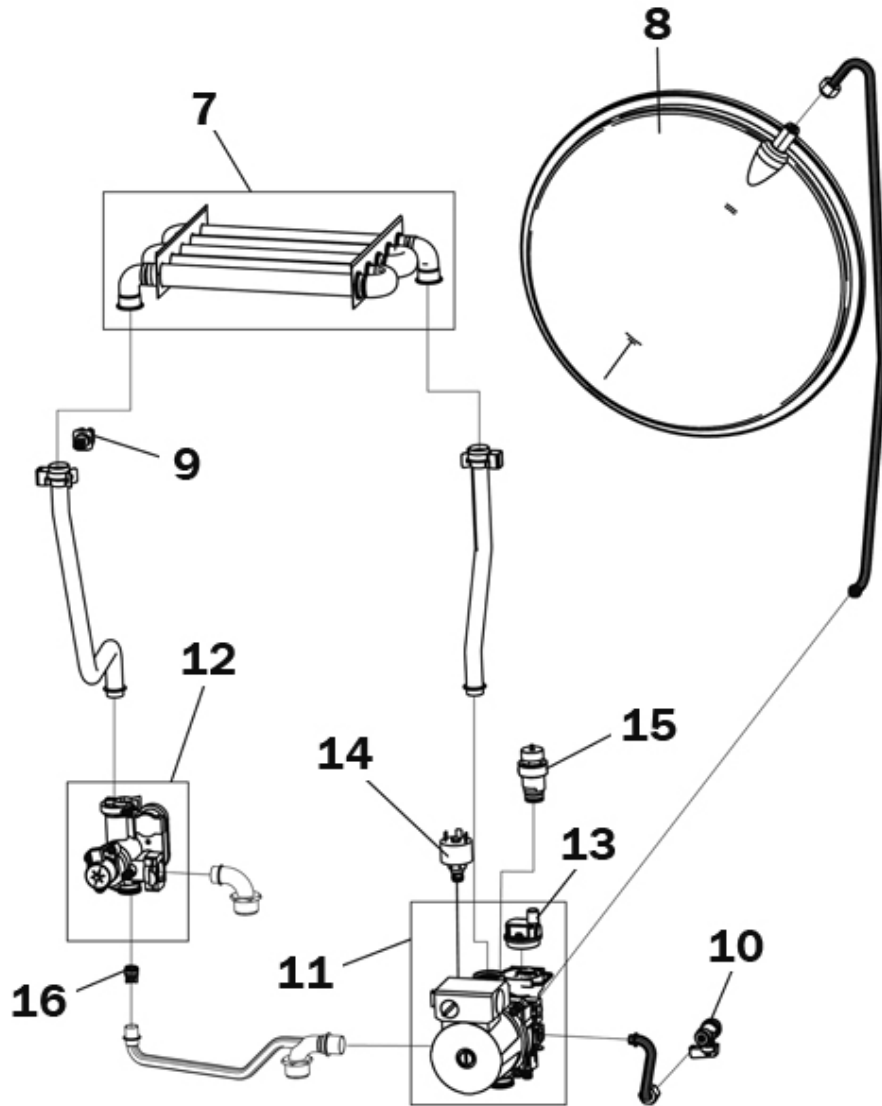

P.	Codice	Descrizione	P.	Codice	Descrizione
7	F39820420	KIT SCAMB.MONOTERM. (37404080)	8	F39800960	KIT VASO ESP.8LT. (36800360)
9	F39819550	KIT SONDA TEMP. (36200730)	10	F39808980	KIT RUB.3/8" Tp.5014(36901470)
11	F39818450	KIT POMPA AO/FX3FPL (36600100)	12	F39828210	KIT VALV.3VIE (36902320)
13	F39818220	KIT V.ARIA (39404380-39404730)	14	F39818260	KIT PRESSOST.H2O (39404710)
15	F39818270	KIT VALV.SIC. (39404720)	16	F39818790	KIT 10 VALV.N/R. (36902190)