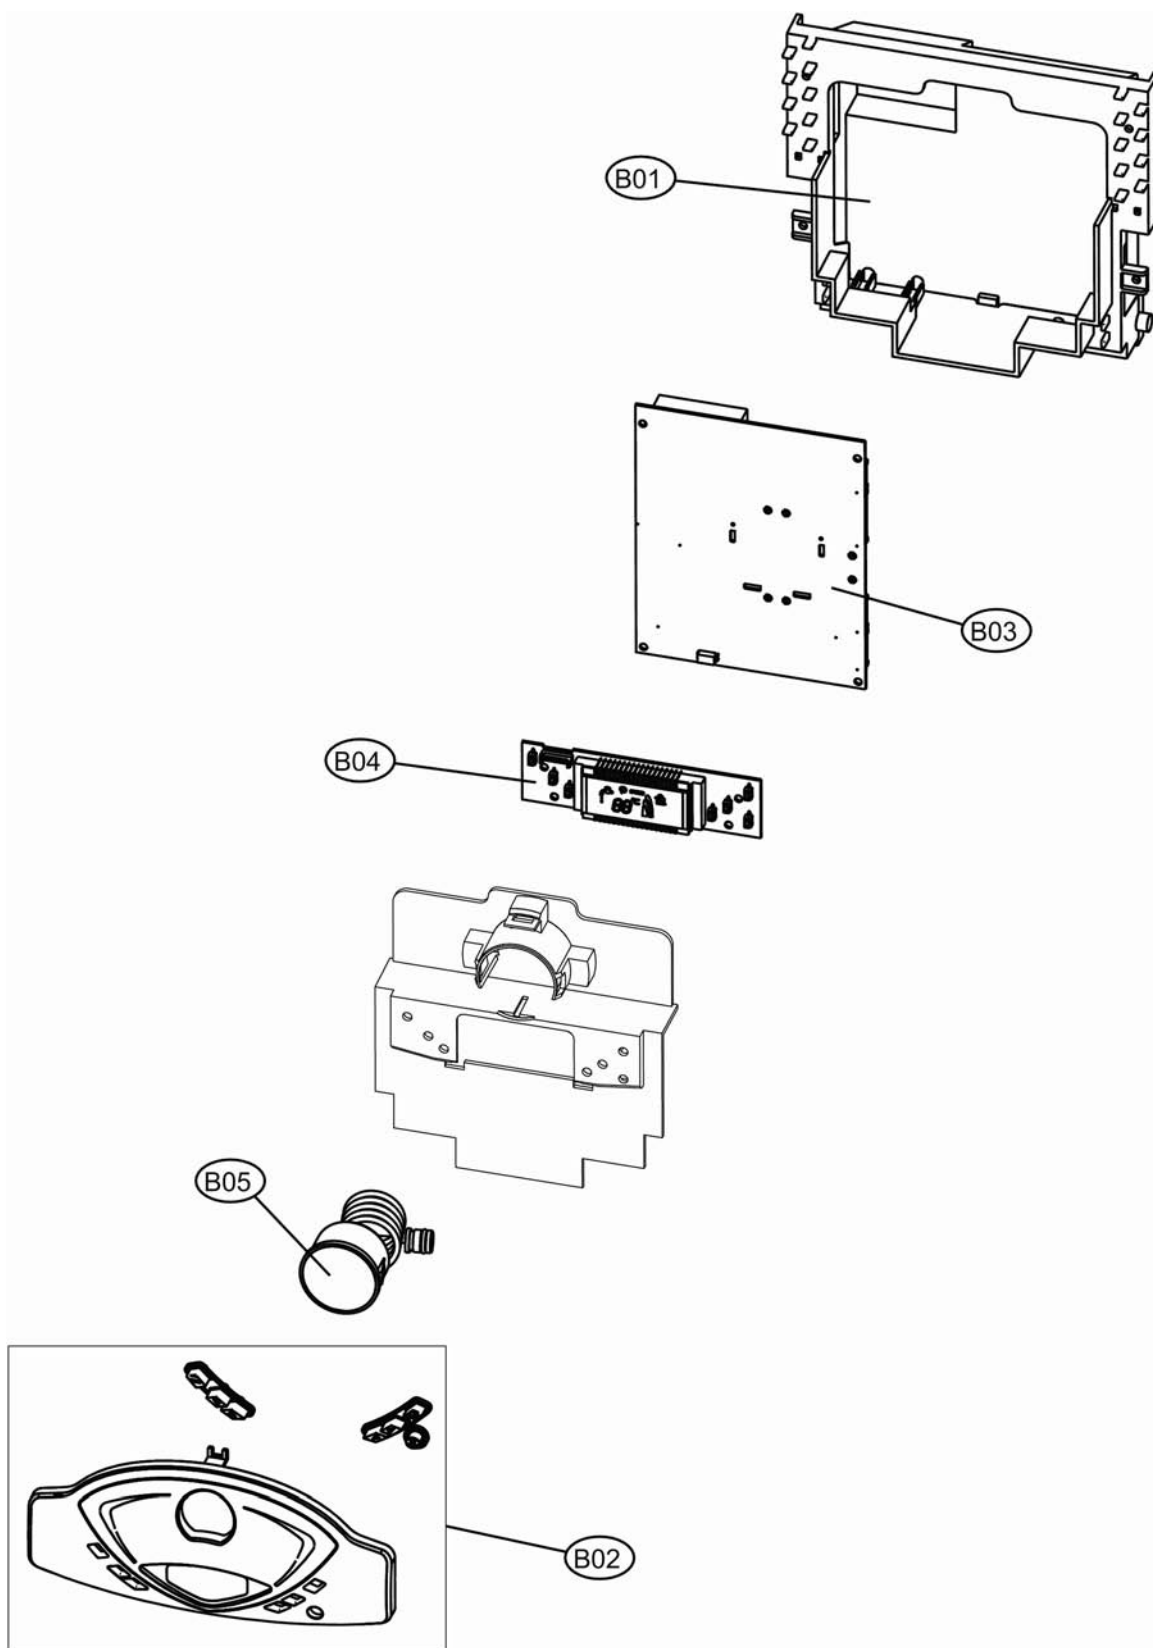

Lamborghini
CALORECLIMA

Lista Pezzi / Spare Parts / Ersatzteile / List Onderdelen
Liste Pieces Detaches / Lista Piezas De Repuesto

Ninfa N 32 Mca