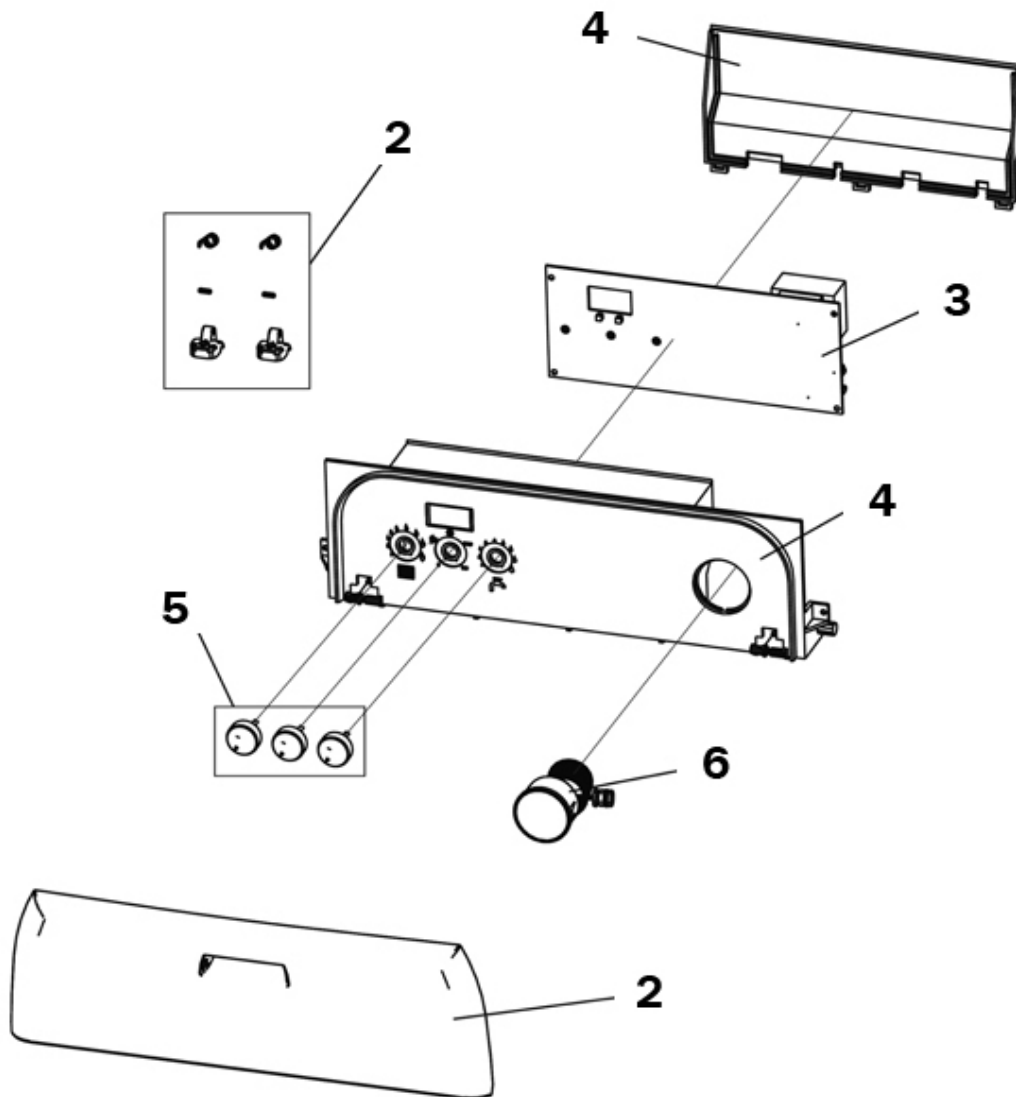

P.	Codice	Descrizione	P.	Codice	Descrizione
----	--------	-------------	----	--------	-------------

1	F398D4740	KIT MANTELLO "Lej"(31120310)			
---	-----------	------------------------------	--	--	--

P.	Codice	Descrizione	P.	Codice	Descrizione
7	F39820880	KIT SCAMB.MONOTERM. (37404280)	8	F39800960	KIT VASO ESP.8LT. (36800360)
9	F39819550	KIT SONDA TEMP. (36200730)	10	F39808980	KIT RUB.3/8" Tp.5014(36901470)
11	F39818450	KIT POMPA AO/FX3FPL (36600100)	12	F39828210	KIT VALV.3VIE (36902320)
13	F39818220	KIT V.ARIA (39404380-39404730)	14	F39818260	KIT PRESSOST.H2O (39404710)
15	F39818270	KIT VALV.SIC. (39404720)	16	F39818790	KIT 10 VALV.N/R. (36902190)