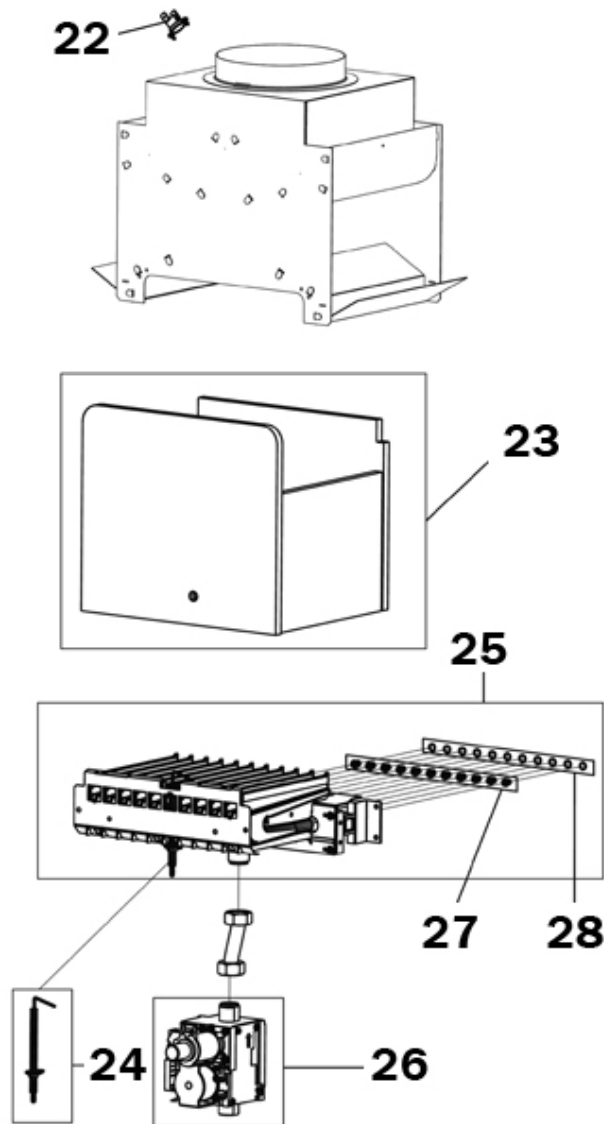

P.	Codice	Descrizione	P.	Codice	Descrizione
1	F398D4740	KIT MANTELLO "Lej"(31120310)			

P.	Codice	Descrizione	P.	Codice	Descrizione
22	F39807510	KIT TST.FUMI COMPL. (38318560)	23	F39820070	KIT ISOL.CAM.COMB. Sr.ABC4
24	F39819430	KIT Elettrodo ACC. (36702890)	25	F39819630	KIT BRUC.11R.m. (37608910)
26	F39812190	KIT VALV.VGU 54A1109(36800400)	27	F39819590	KIT 11 UG.1,35 m. (34009821)
28	F39819600	KIT 11 UG.0,79 gpl (34013300)			