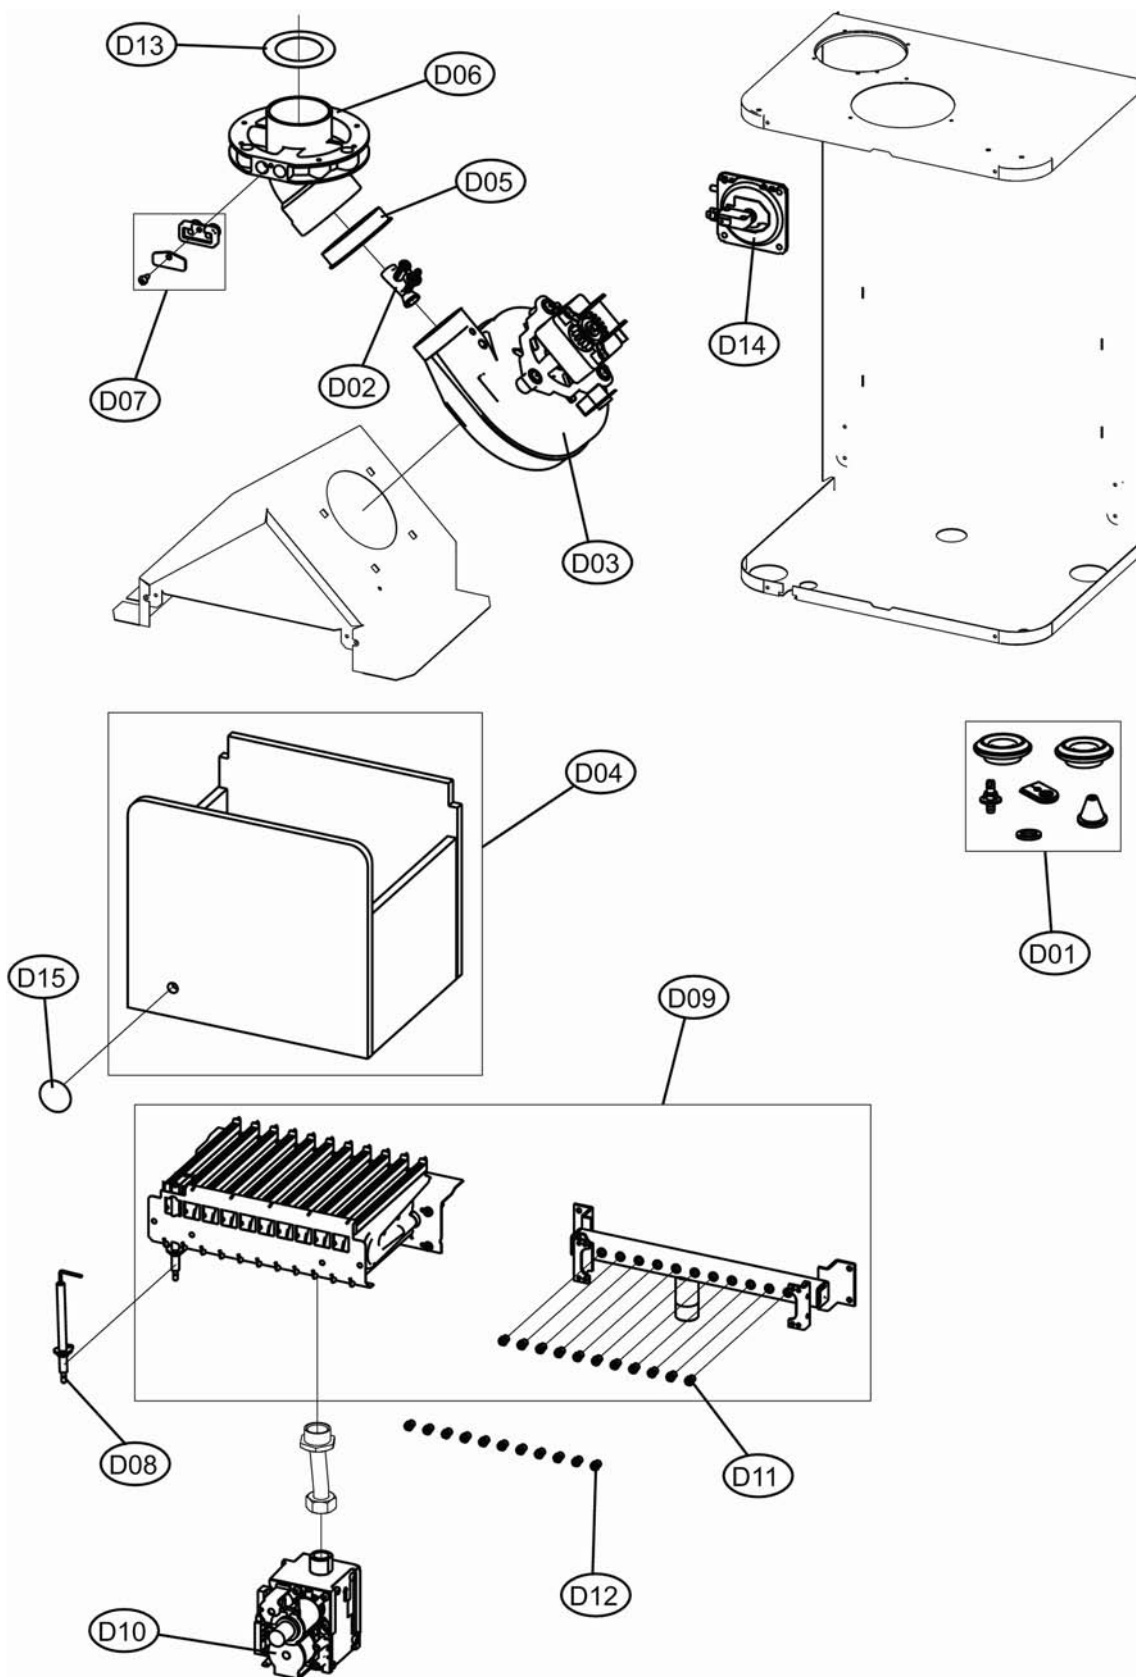

Lamborghini
CALORECLIMA

Lista Pezzi / Spare Parts / Ersatzteile / List Onderdelen
Liste Pieces Detaches / Lista Piezas De Repuesto

Ninfa N 24 Mcs