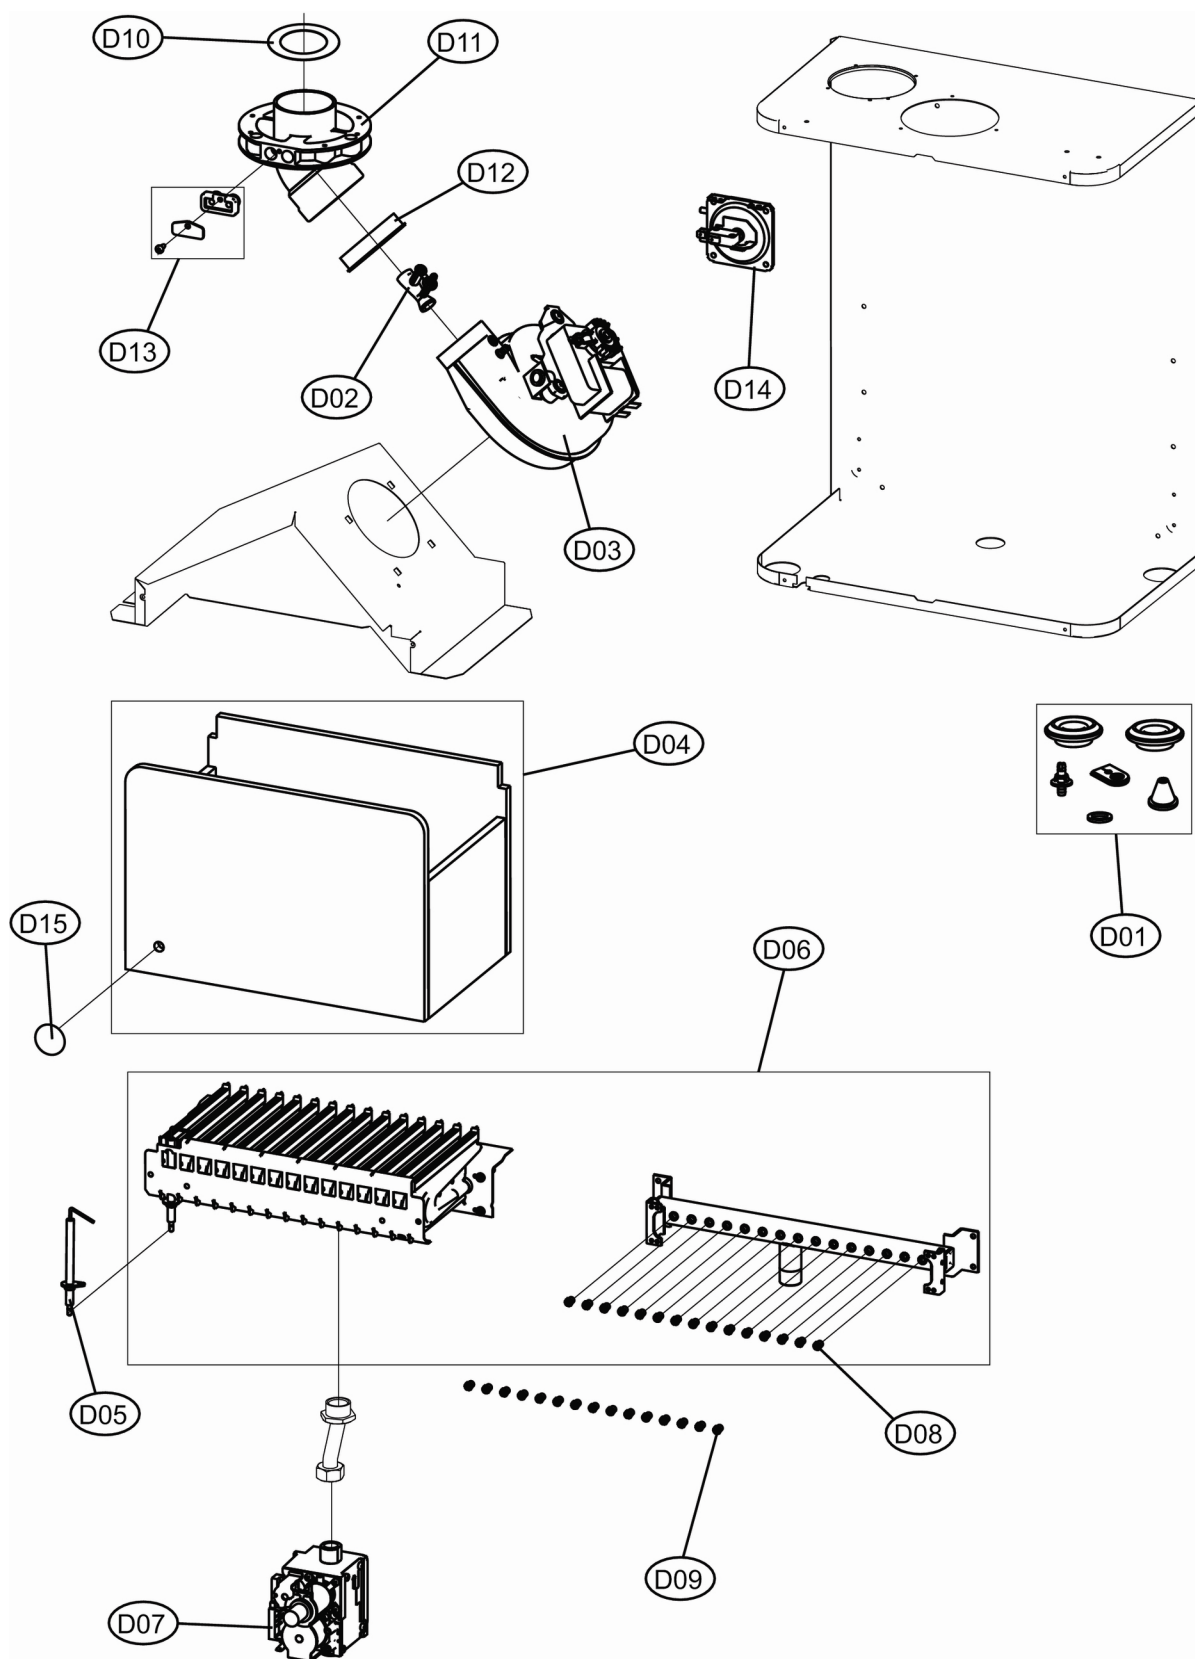

Ninfa N 32 Mcs

**Lista Pezzi / Spare Parts / Ersatzsteile / List Onderdelen
Liste Pieces Detaches / Lista Piezas De Repuesto**

Ninfa N 32 Mcs

LISTA PEZZI

POS.	CODICE	DESC.	QT.
A01	39835660	KIT MANTELLO "Lam"(3110F660)	1.000
A02	39835670	KIT GRIGLIA INFER. (3110G200)	1.000
B01	39834980	KIT SCATOLA EL."Lam"(35013850)	1.000
B02	39834990	KIT MASCHERINA "Lam"(35013580)	1.000
B03	39835690	KIT CENTRALINA EL. (36508660)	1.000
B04	39835010	KIT SCHEDE EL.DSP10 (38323580)	1.000
B05	39818210	KIT IDROMETRO (36402070)	1.000
C01	39822210	KIT SCAMB.MONOTERM. (37404090)	1.000
C02	39821700	KIT VASO ESP.10Lt. (36800920)	1.000
C03	39819550	KIT SONDA TEMP. (36200730)	1.000
C04	39810230	KIT SONDA TEMP.SAN. (36200640)	1.000
C05	39813220	KIT 5 REG.PORT.15Lt.(36902100)	1.000
C06	39820450	KIT FLUSSOM.ELTEK (36402180)	1.000
C07	39813230	KIT 5 FILTRI FLUSS. (39402940)	1.000
C08	39808980	KIT RUB.3/8" Tp.5014(36901470)	1.000
C09	39820900	KIT POMPA 15-60 FPL (36600150)	1.000
C10	39820441	KIT VALV.3VIE (36902240)	1.000
C11	39818220	KIT V.ARIA (39404380-39404730)	1.000
C12	39818260	KIT PRESSOST.H2O (39404710)	1.000
C13	39818270	KIT VALV.SIC. (39404720)	1.000
C14	39829110	KIT SCAMBIATORE 14P.(37404370)	1.000
C15	39818790	KIT 10 VALV.N/R. (36902190)	1.000
D01	39822600	KIT GUARN.CALD. Sr.ACF7-D9F6	1.000
D02	39808471	KIT PRESE (35101310-35101323)	1.000
D03	39818021	KIT VENTIL. (36601872)	1.000
D04	39835710	KIT ISOL.CAM.COMB.32kW Fm.AD	1.000
D05	39819430	KIT ELETTRODO ACC. (36702890)	1.000
D06	39835720	KIT BRUC.15R.m. (37609200)	1.000
D07	39812190	KIT VALV.VGU 54A1109(36800401)	1.000
D08	39819700	KIT 15 UG.1,35 m. (34009821)	1.000
D09	39819710	KIT 15 UG.0,79 gpl (34013300)	1.000
D10	39829540	KIT DIAFR.ARIA "Lej" Sr.ACF7	1.000
D11	398D3800	KIT FLANGIA FM."Lej"(32119921)	1.000
D12	398D3810	KIT GUARN.VENTIL. (35102280)	1.000
D13	398D3830	KIT LAM.P.FUMI "Lej"(32119910)	1.000
D14	39817510	KIT PRESS.DIFF.ARIA (36402050)	1.000
D15	398D0380	KIT SPIA SILIC."Lej"(35102690)	1.000