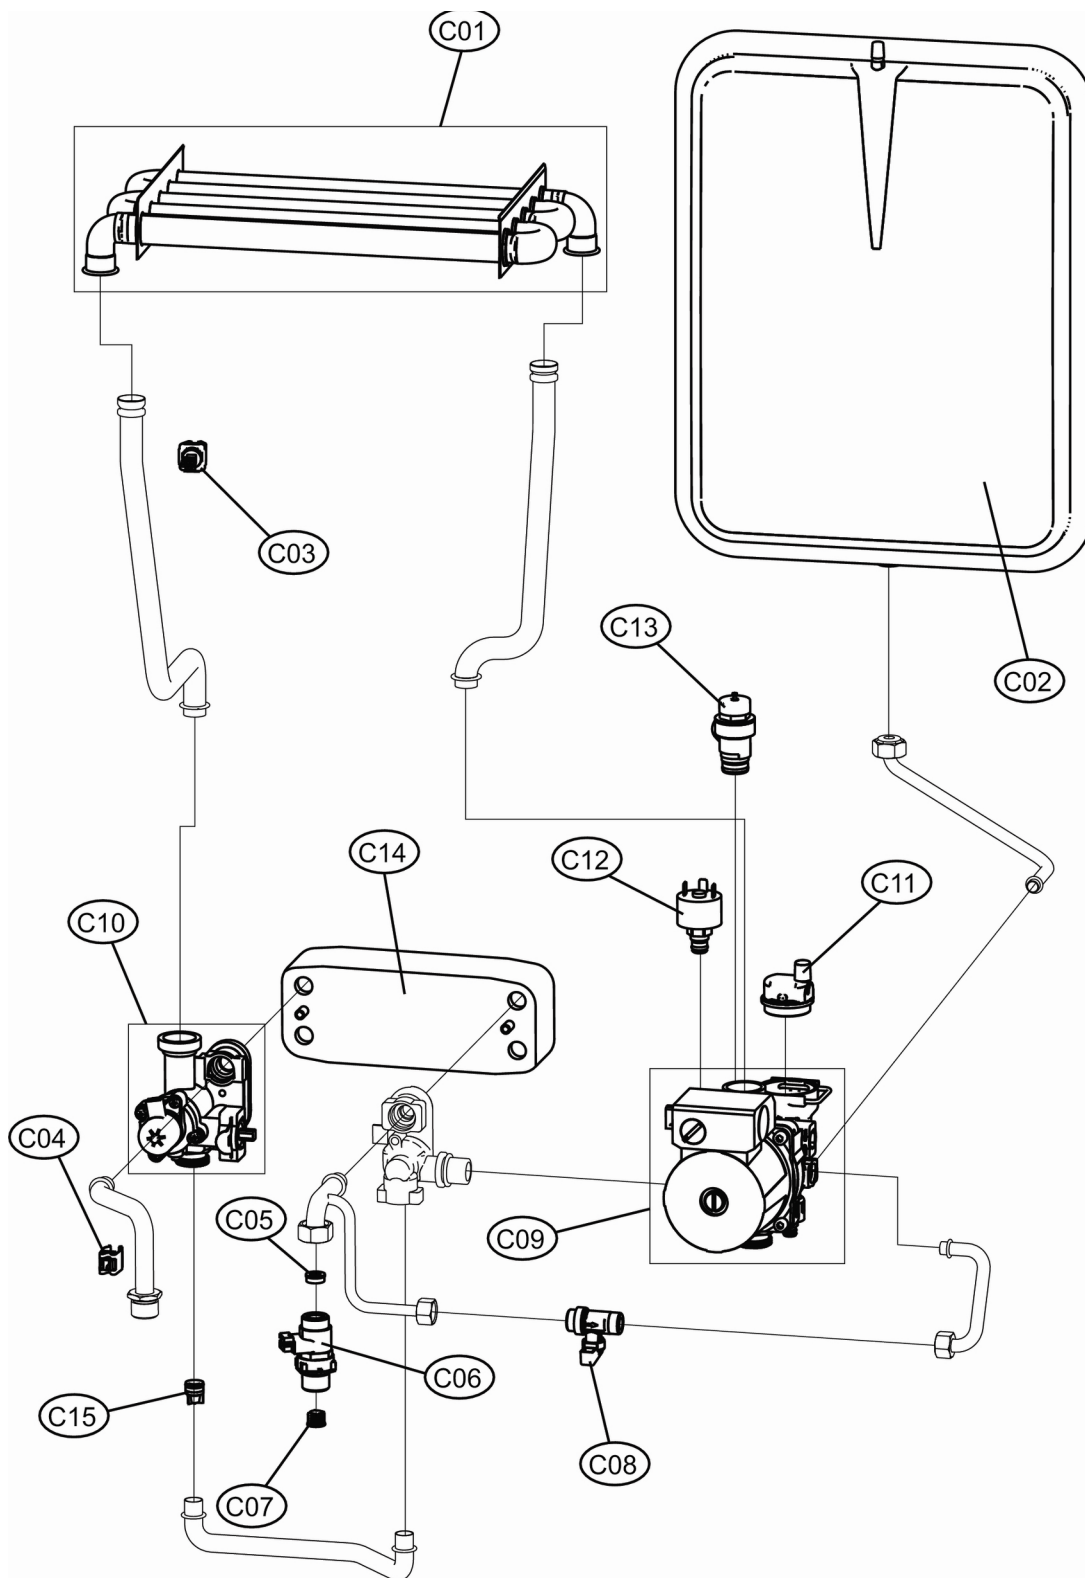

Lamborghini
CALORECLIMA

Lista Pezzi / Spare Parts / Ersatzteile / List Onderdelen
Liste Pieces Detaches / Lista Piezas De Repuesto

Ninfa N 32 Mcs