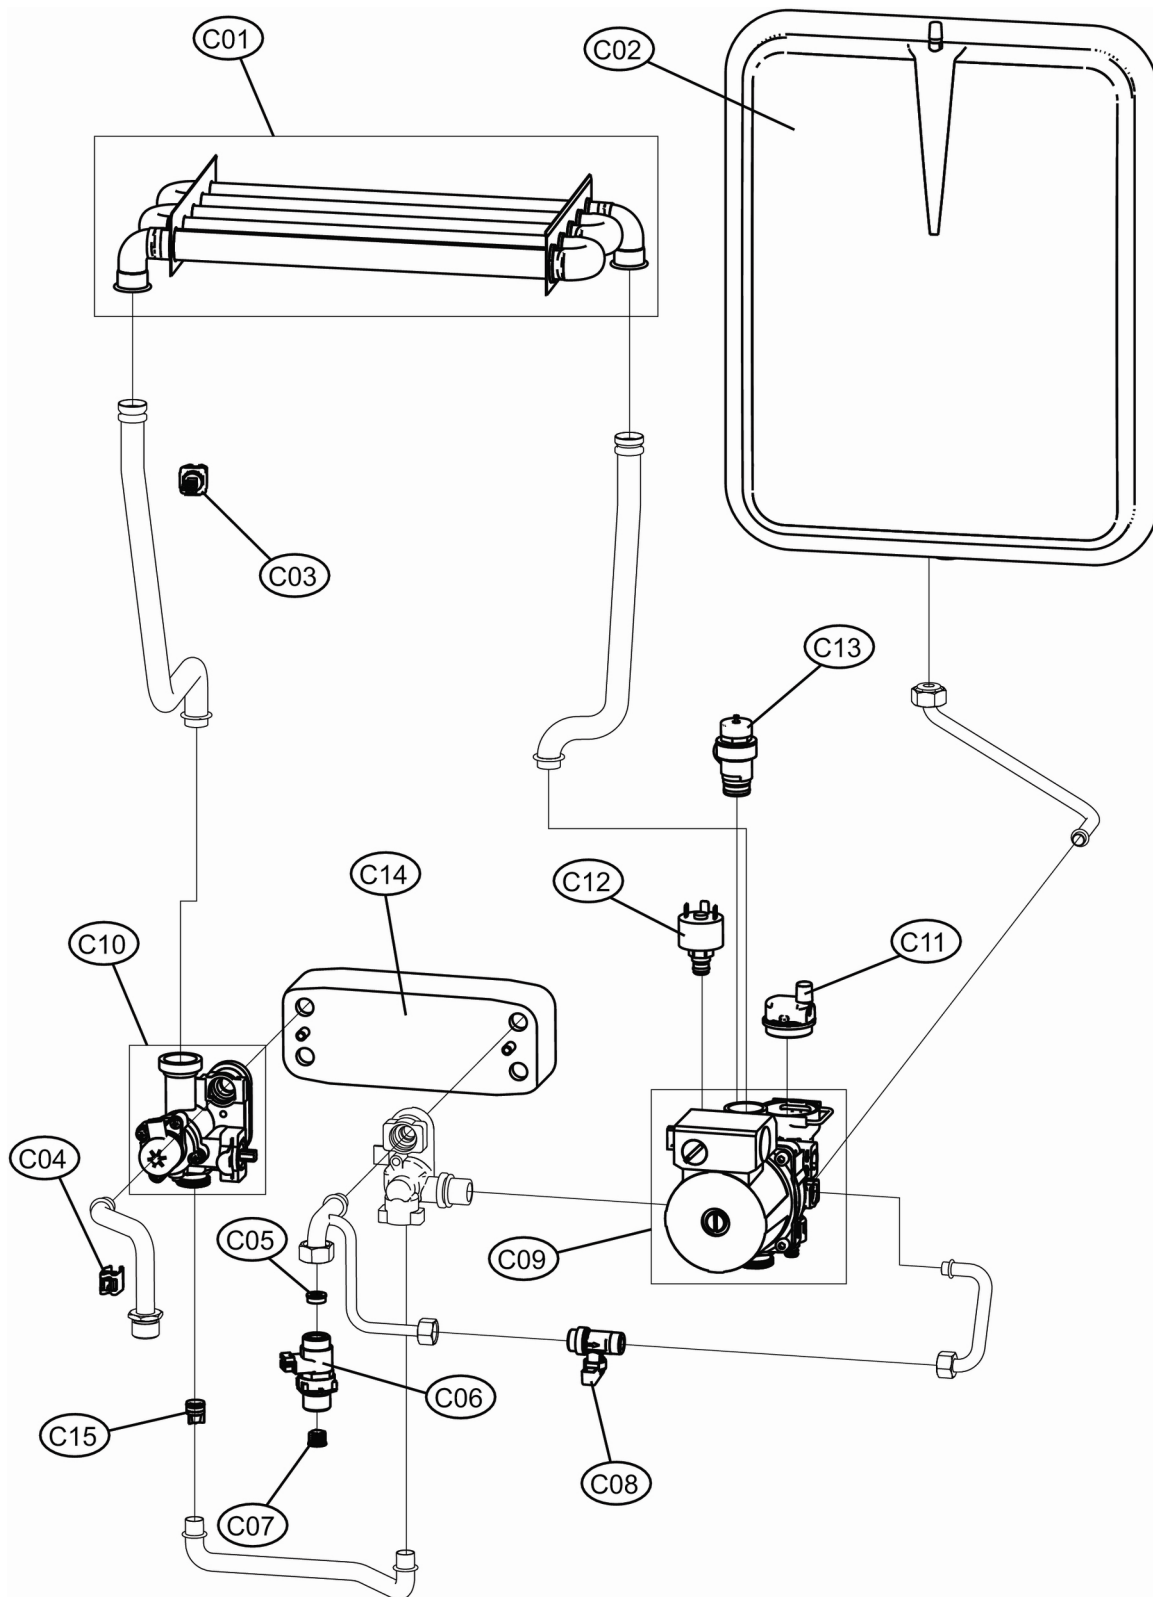

Ninfa N 32 Mca

Lamborghini
CALORECLIMA

Lista Pezzi / Spare Parts / Ersatzteile / List Onderdelen
Liste Pieces Detaches / Lista Piezas De Repuesto

Ninfa N 32 Mca

Lamborghini
CALORECLIMA

Lista Pezzi / Spare Parts / Ersatzteile / List Onderdelen
Liste Pieces Detaches / Lista Piezas De Repuesto

Ninfa N 32 Mca

**Lista Pezzi / Spare Parts / Ersatzsteile / List Onderdelen
Liste Pieces Detaches / Lista Piezas De Repuesto**

Ninfa N 32 Mca

LISTA PEZZI

POS.	CODICE	DESC.	QT.
A01	39835660	KIT MANTELLO "Lam"(3110F660)	1.000
A02	39835670	KIT GRIGLIA INFER. (3110G200)	1.000
B01	39834980	KIT SCATOLA EL."Lam"(35013850)	1.000
B02	39834990	KIT MASCHERINA "Lam"(35013580)	1.000
B03	39835690	KIT CENTRALINA EL. (36508660)	1.000
B04	39835010	KIT SCHEDA EL.DSP10 (38323580)	1.000
B05	39818210	KIT IDROMETRO (36402070)	1.000
C01	39820890	KIT SCAMB.MONOTERM. (37404290)	1.000
C02	39821700	KIT VASO ESP.10Lt. (36800920)	1.000
C03	39819550	KIT SONDA TEMP. (36200730)	1.000
C04	39810230	KIT SONDA TEMP.SAN. (36200640)	1.000
C05	39813220	KIT 5 REG.PORT.15Lt.(36902100)	1.000
C06	39820450	KIT FLUSSOM.ELTEK (36402180)	1.000
C07	39813230	KIT 5 FILTRI FLUSS. (39402940)	1.000
C08	39808980	KIT RUB.3/8" Tp.5014(36901470)	1.000
C09	39820900	KIT POMPA 15-60 FPL (36600150)	1.000
C10	39820441	KIT VALV.3VIE (36902240)	1.000
C11	39818220	KIT V.ARIA (39404380-39404730)	1.000
C12	39818260	KIT PRESSOST.H2O (39404710)	1.000
C13	39818270	KIT VALV.SIC. (39404720)	1.000
C14	39829110	KIT SCAMBIATORE 14P.(37404370)	1.000
C15	39818790	KIT 10 VALV.N/R. (36902190)	1.000
D01	39807500	KIT TST.FUMI COMPL. (38319080)	1.000
D02	39835710	KIT ISOL.CAM.COMB.32kW Fm.AD	1.000
D03	39819430	KIT ELETTRODO ACC. (36702890)	1.000
D04	39835720	KIT BRUC.15R.m. (37609200)	1.000
D05	39812190	KIT VALV.VGU 54A1109(36800401)	1.000
D06	39819700	KIT 15 UG.1,35 m. (34009821)	1.000
D07	39819710	KIT 15 UG.0,79 gpl (34013300)	1.000