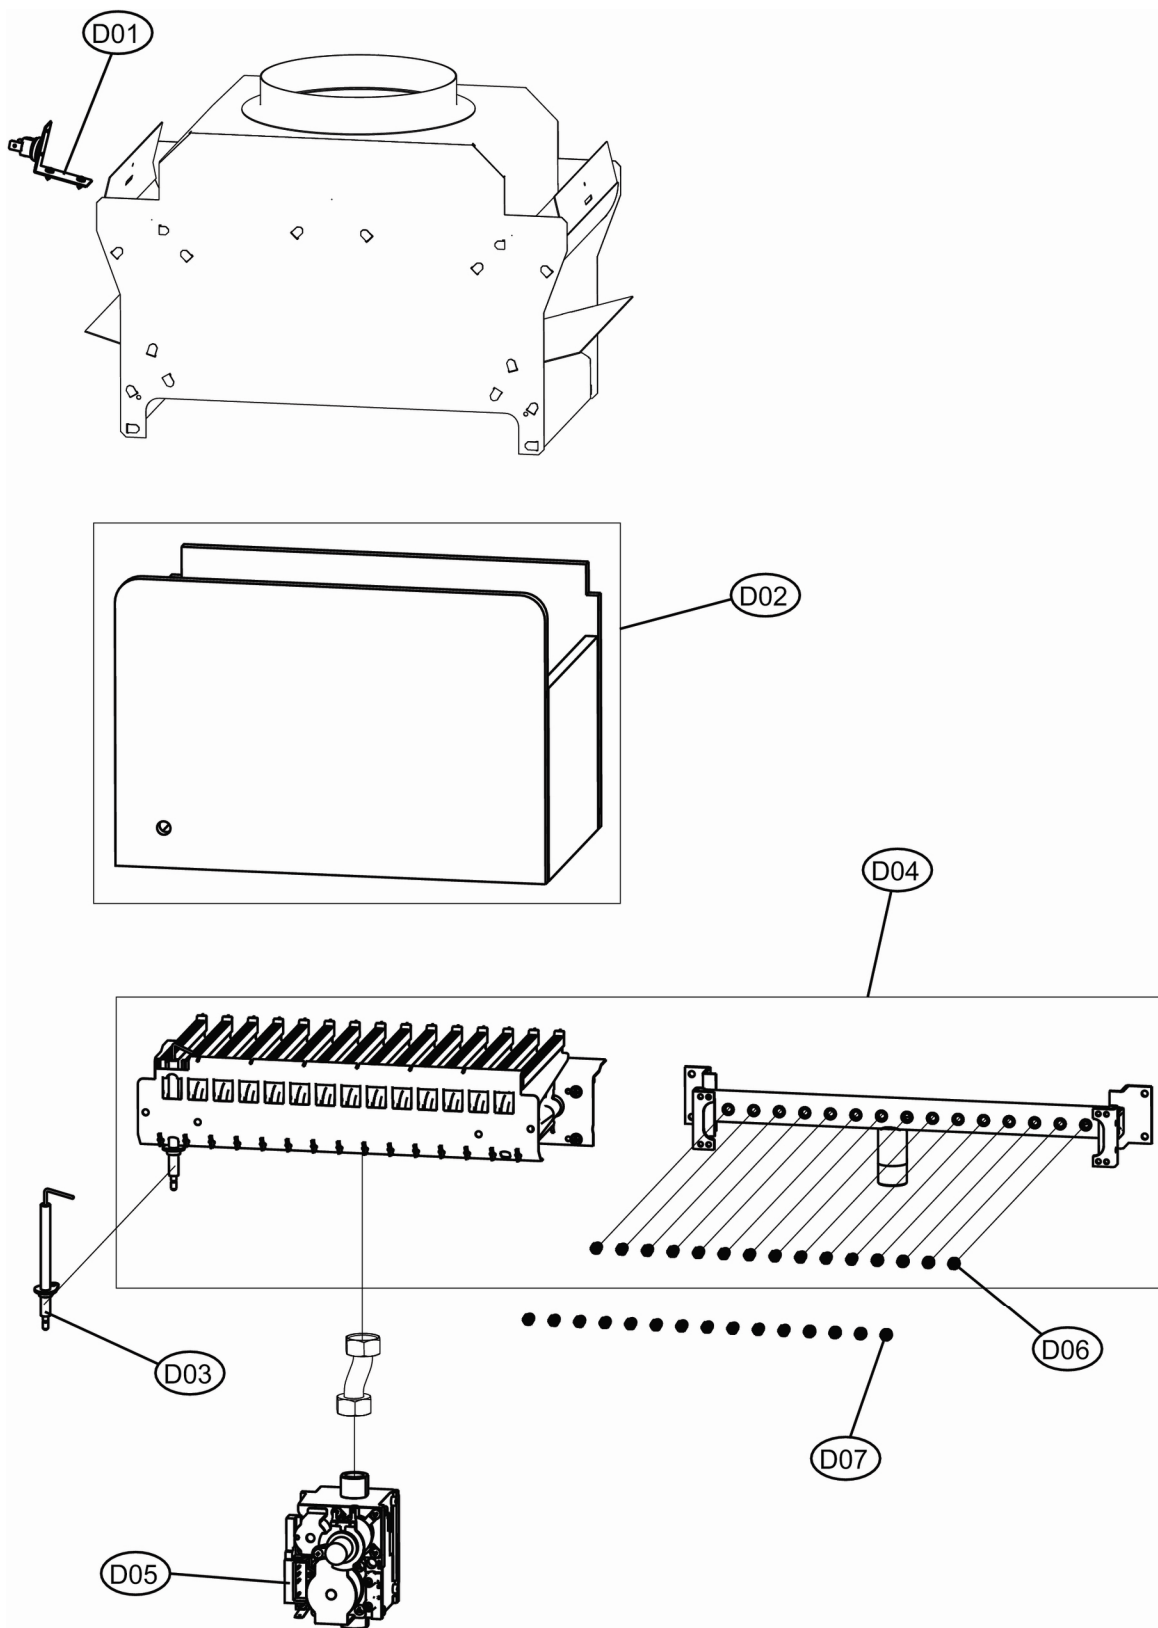

Ninfa N 32 Mca

**Lista Pezzi / Spare Parts / Ersatzsteile / List Onderdelen
Liste Pieces Detaches / Lista Piezas De Repuesto**

Ninfa N 32 Mca

LISTA PEZZI

POS.	CODICE	DESC.	QT.
A01	39835660	KIT MANTELLO "Lam"(3110F660)	1.000
A02	39835670	KIT GRIGLIA INFER. (3110G200)	1.000
B01	39834980	KIT SCATOLA EL."Lam"(35013850)	1.000
B02	39834990	KIT MASCHERINA "Lam"(35013580)	1.000
B03	39835690	KIT CENTRALINA EL. (36508660)	1.000
B04	39835010	KIT SCHEDA EL.DSP10 (38323580)	1.000
B05	39818210	KIT IDROMETRO (36402070)	1.000
C01	39820890	KIT SCAMB.MONOTERM. (37404290)	1.000
C02	39821700	KIT VASO ESP.10Lt. (36800920)	1.000
C03	39819550	KIT SONDA TEMP. (36200730)	1.000
C04	39810230	KIT SONDA TEMP.SAN. (36200640)	1.000
C05	39813220	KIT 5 REG.PORT.15Lt.(36902100)	1.000
C06	39820450	KIT FLUSSOM.ELTEK (36402180)	1.000
C07	39813230	KIT 5 FILTRI FLUSS. (39402940)	1.000
C08	39808980	KIT RUB.3/8" Tp.5014(36901470)	1.000
C09	39820900	KIT POMPA 15-60 FPL (36600150)	1.000
C10	39820441	KIT VALV.3VIE (36902240)	1.000
C11	39818220	KIT V.ARIA (39404380-39404730)	1.000
C12	39818260	KIT PRESSOST.H2O (39404710)	1.000
C13	39818270	KIT VALV.SIC. (39404720)	1.000
C14	39829110	KIT SCAMBIATORE 14P.(37404370)	1.000
C15	39818790	KIT 10 VALV.N/R. (36902190)	1.000
D01	39807500	KIT TST.FUMI COMPL. (38319080)	1.000
D02	39835710	KIT ISOL.CAM.COMB.32kW Fm.AD	1.000
D03	39819430	KIT ELETTRODO ACC. (36702890)	1.000
D04	39835720	KIT BRUC.15R.m. (37609200)	1.000
D05	39812190	KIT VALV.VGU 54A1109(36800401)	1.000
D06	39819700	KIT 15 UG.1,35 m. (34009821)	1.000
D07	39819710	KIT 15 UG.0,79 gpl (34013300)	1.000