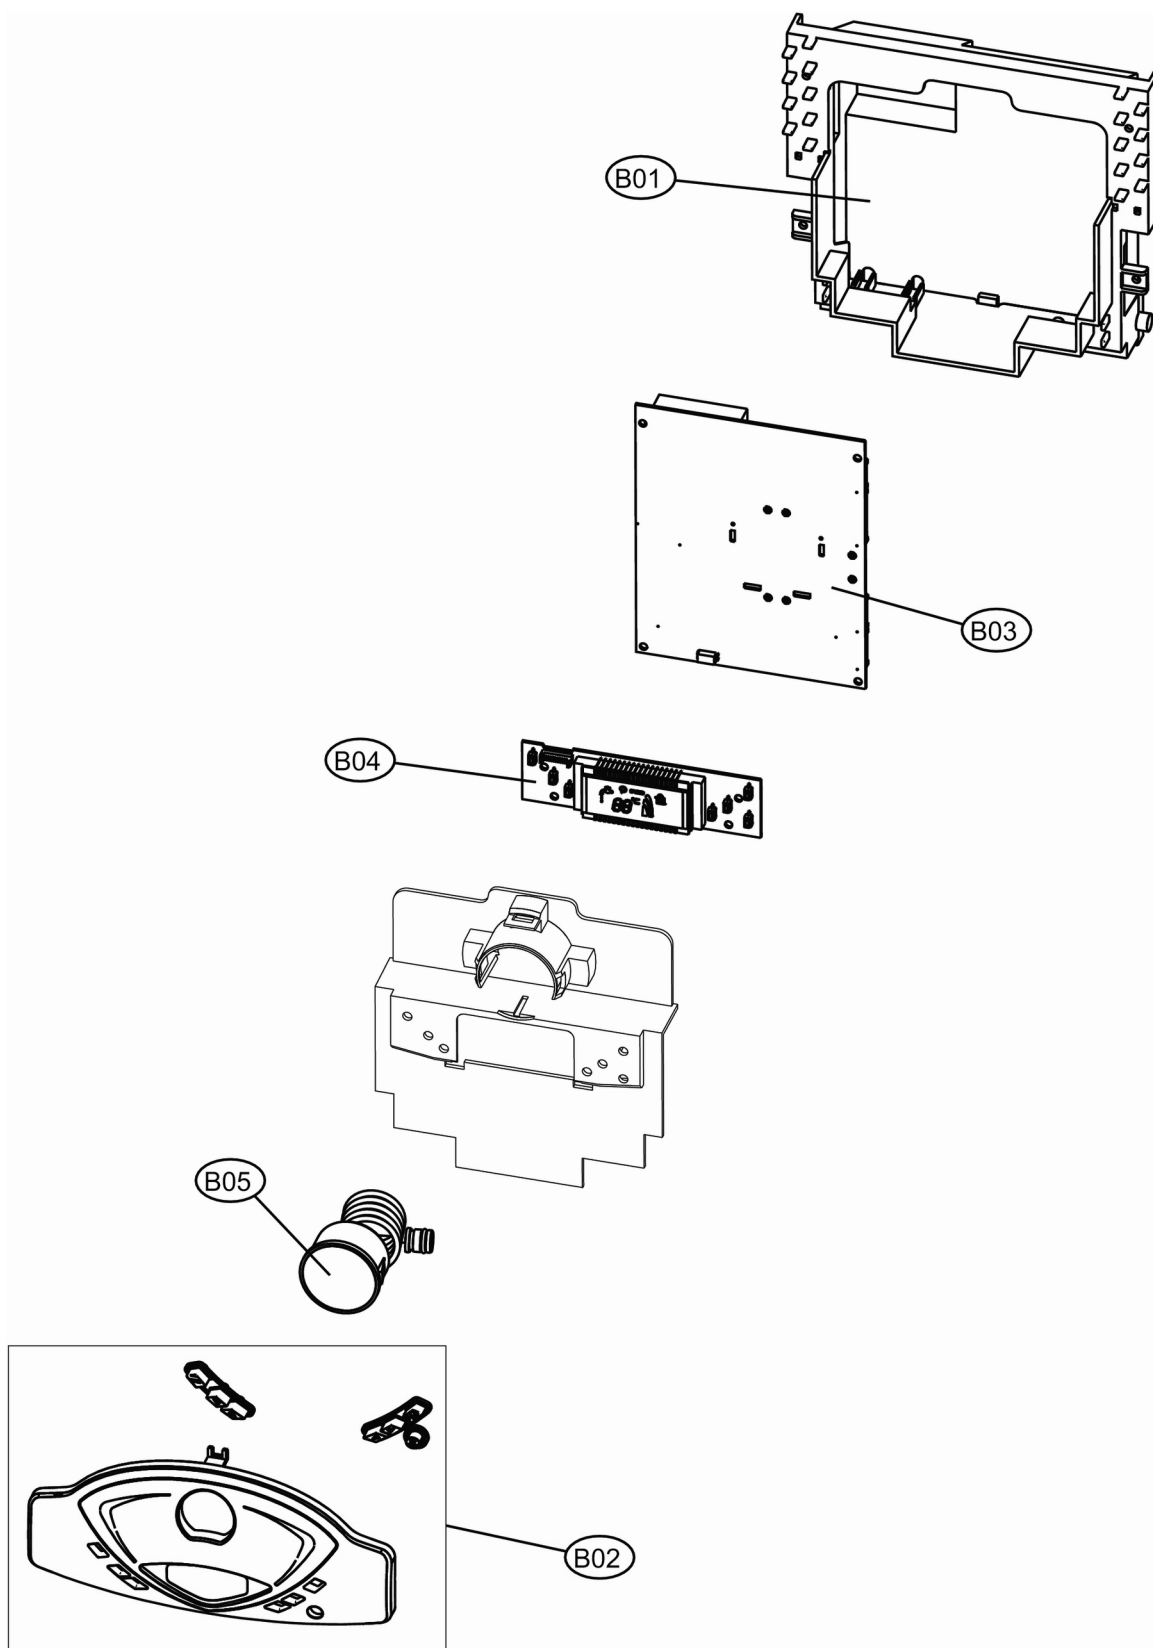

Lamborghini
CALORECLIMA

Lista Pezzi / Spare Parts / Ersatzteile / List Onderdelen
Liste Pieces Detaches / Lista Piezas De Repuesto

Ninfa N 32 Mca