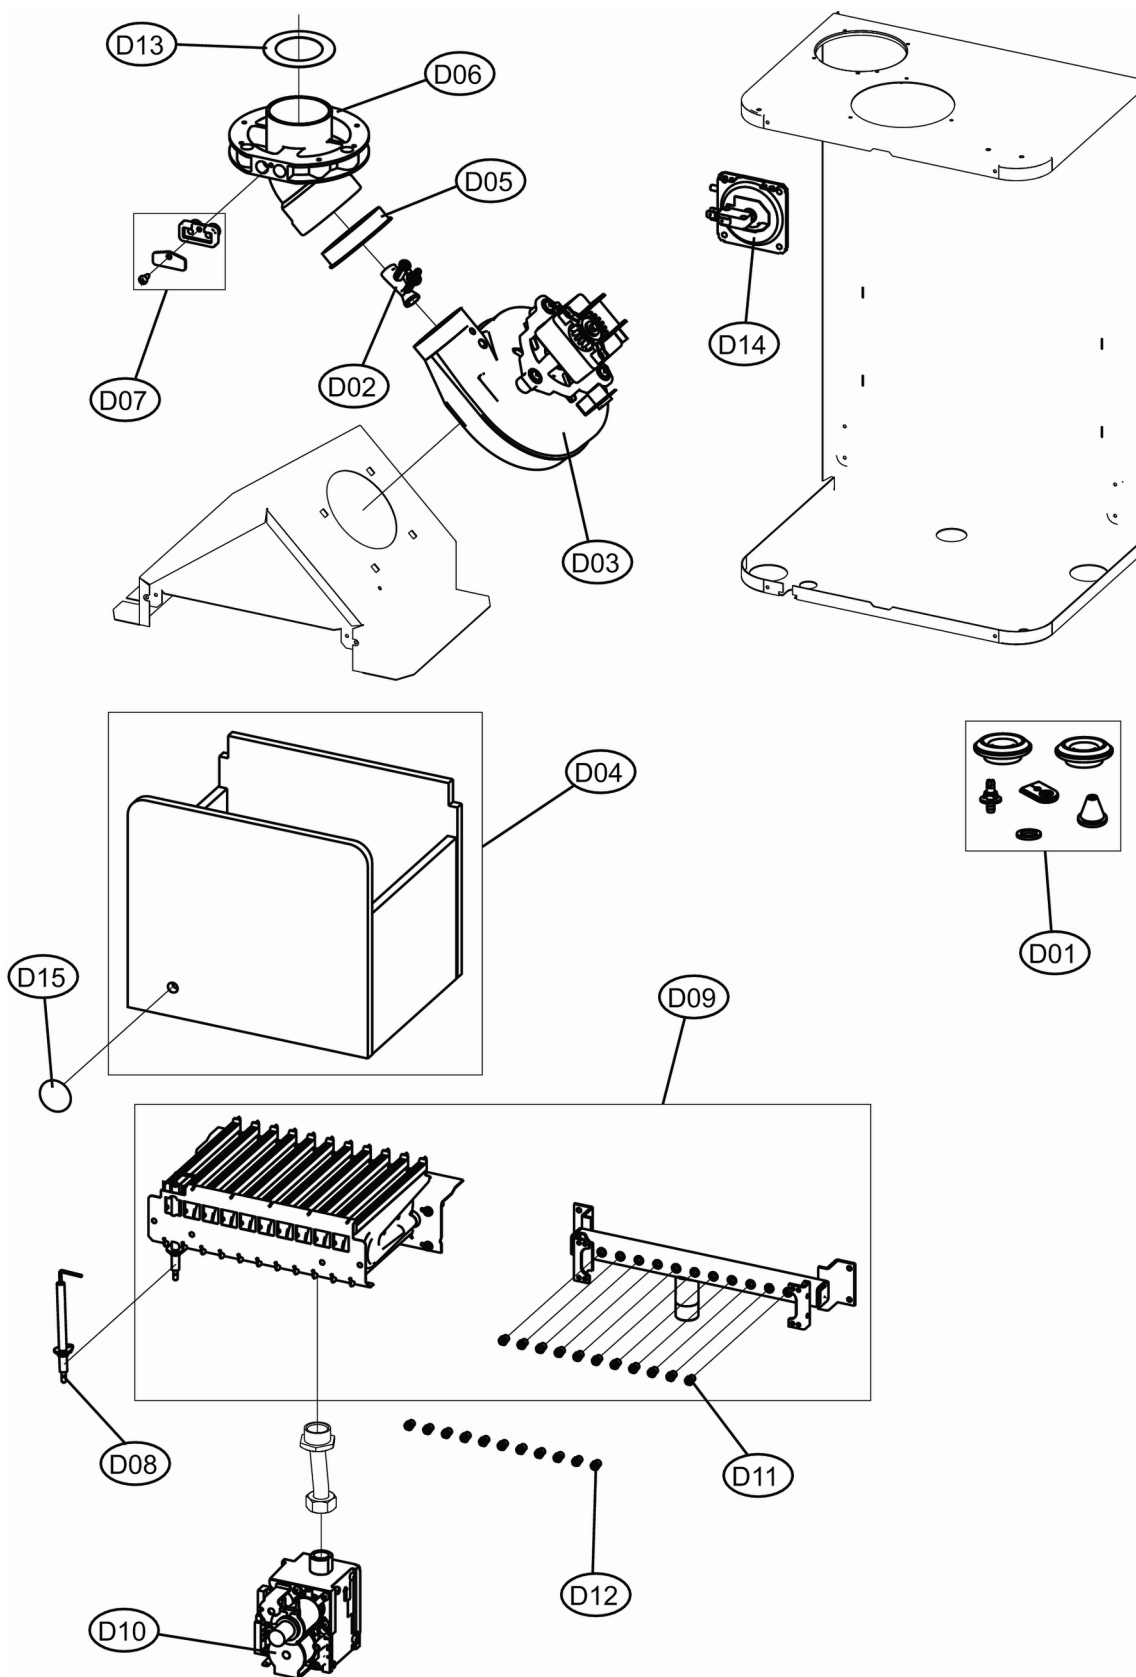

Ninfa N 24 Mcs

Lista Pezzi / Spare Parts / Ersatzsteile / List Onderdelen
Liste Pieces Detaches / Lista Piezas De Repuesto

Ninfa N 24 Mcs

LISTA PEZZI

POS.	CODICE	DESC.	QT.
A01	39835660	KIT MANTELLO "Lam"(3110F660)	1.000
A02	39835670	KIT GRIGLIA INFER. (3110G200)	1.000
B01	39834980	KIT SCATOLA EL."Lam"(35013850)	1.000
B02	39834990	KIT MASCHERINA "Lam"(35013580)	1.000
B03	39835690	KIT CENTRALINA EL. (36508660)	1.000
B04	39835010	KIT SCHEDA EL.DSP10 (38323580)	1.000
B05	39818210	KIT IDROMETRO (36402070)	1.000
C01	39820420	KIT SCAMB.MONOTERM. (37404080)	1.000
C02	39800960	KIT VASO ESP.8LT. (36800360)	1.000
C03	39819550	KIT SONDA TEMP. (36200730)	1.000
C04	39810230	KIT SONDA TEMP.SAN.(36200640)	1.000
C05	39813010	KIT 5 REG.PORT.10Lt.(36902080)	1.000
C06	39820450	KIT FLUSSOM.ELTEK (36402180)	1.000
C07	39813230	KIT 5 FILTRI FLUSS. (39402940)	1.000
C08	39808980	KIT RUB.3/8" Tp.5014(36901470)	1.000
C09	39818450	KIT POMPA AO/FX3FPL (36600100)	1.000
C10	39820441	KIT VALV.3VIE (36902240)	1.000
C11	39818220	KIT V.ARIA (39404380-39404730)	1.000
C12	39818260	KIT PRESSOST.H2O (39404710)	1.000
C13	39818270	KIT VALV.SIC. (39404720)	1.000
C14	398D4780	KIT SCAMB.I=172"Lej"(37404360)	1.000
C15	39818790	KIT 10 VALV.N/R. (36902190)	1.000
D01	398D4850	KIT GUARN.CALD. Sr.ACF4 "Lej"	1.000
D02	39808471	KIT PRESE (35101310-35101323)	1.000
D03	39817550	KIT VENTIL. (36601851)	1.000
D04	39835680	KIT ISOL.CAM.COMB.24kW Fm.AD	1.000
D05	398D3810	KIT GUARN.VENTIL. (35102280)	1.000
D06	398D3800	KIT FLANGIA FM."Lej"(32119921)	1.000
D07	398D3830	KIT LAM.P.FUMI "Lej"(32119910)	1.000
D08	39819430	KIT ELETTRODO ACC. (36702890)	1.000
D09	39835700	KIT BRUC.11R.m. (37609180)	1.000
D10	39812190	KIT VALV.VGU 54A1109(36800401)	1.000
D11	39819590	KIT 11 UG.1,35 m. (34009821)	1.000
D12	39819600	KIT 11 UG.0,79 gpl (34013300)	1.000
D13	398D3840	KIT DIAFR.ARIA "Lej"Md24 Fm.AA	1.000
D14	39817510	KIT PRESS.DIFF.ARIA (36402050)	1.000
D15	398D0380	KIT SPIA SILIC."Lej"(35102690)	1.000