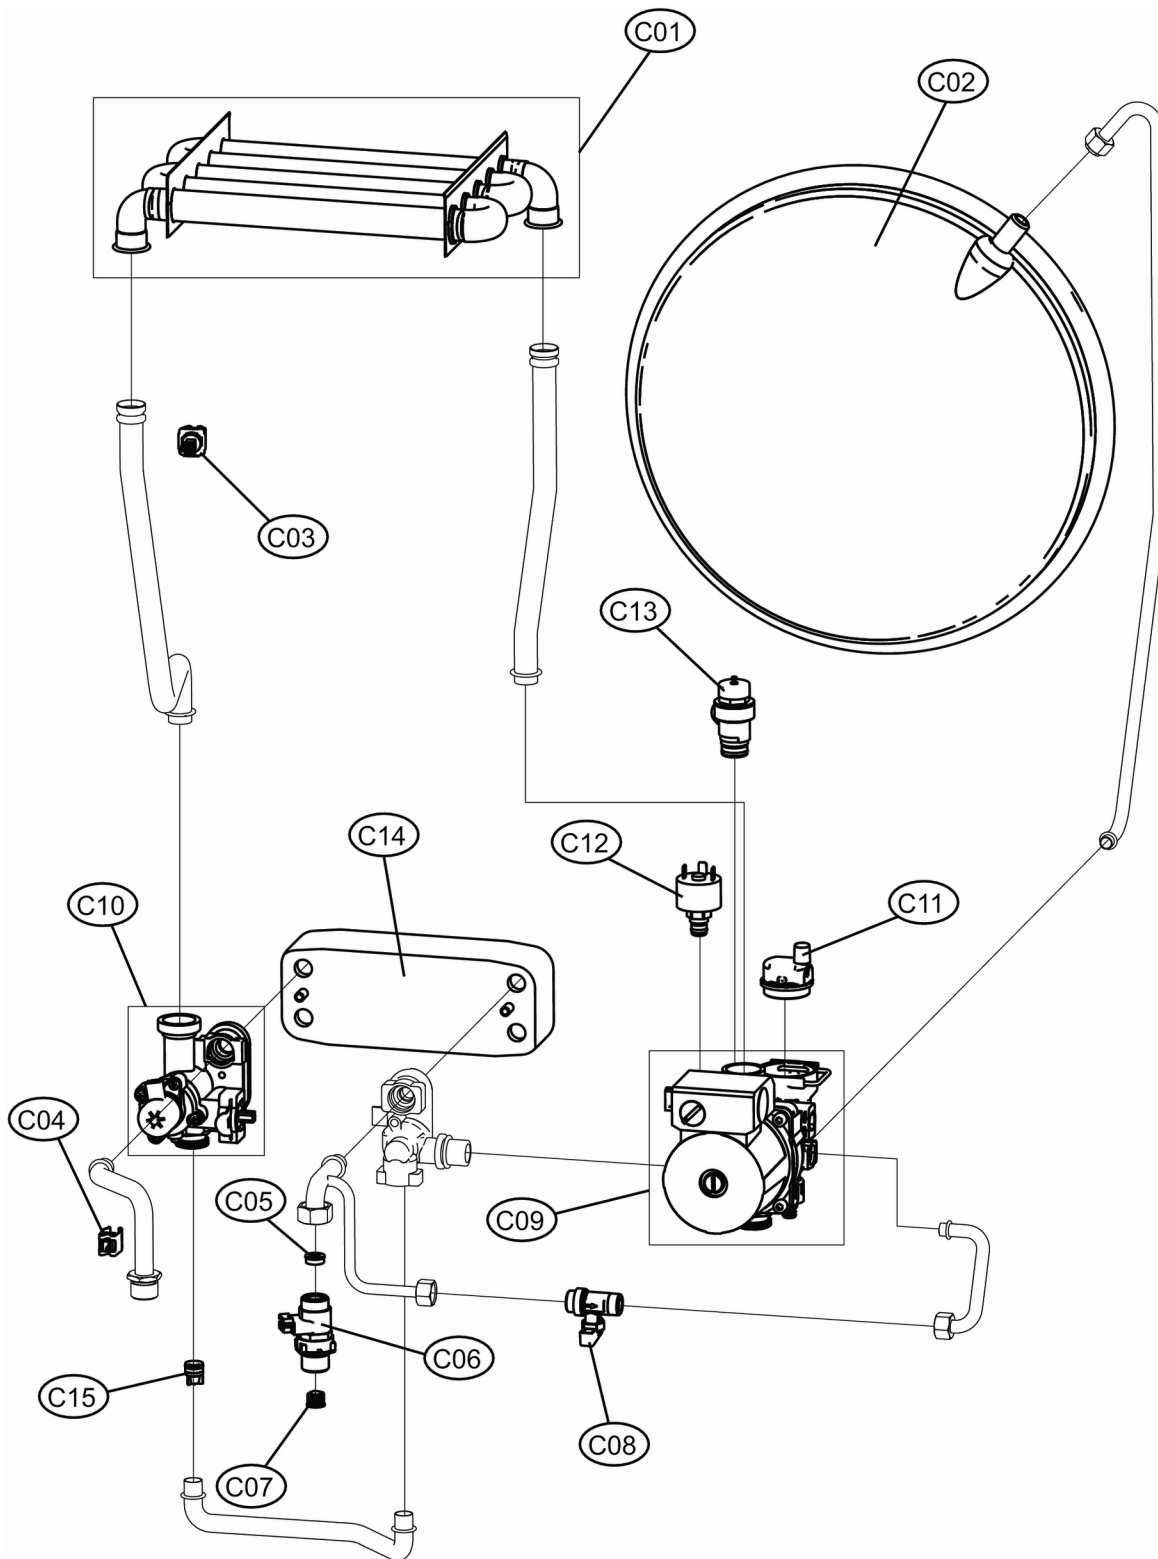

Lamborghini
CALORECLIMA

Lista Pezzi / Spare Parts / Ersatzteile / List Onderdelen
Liste Pieces Detaches / Lista Piezas De Repuesto

Ninfa N 24 Mcs