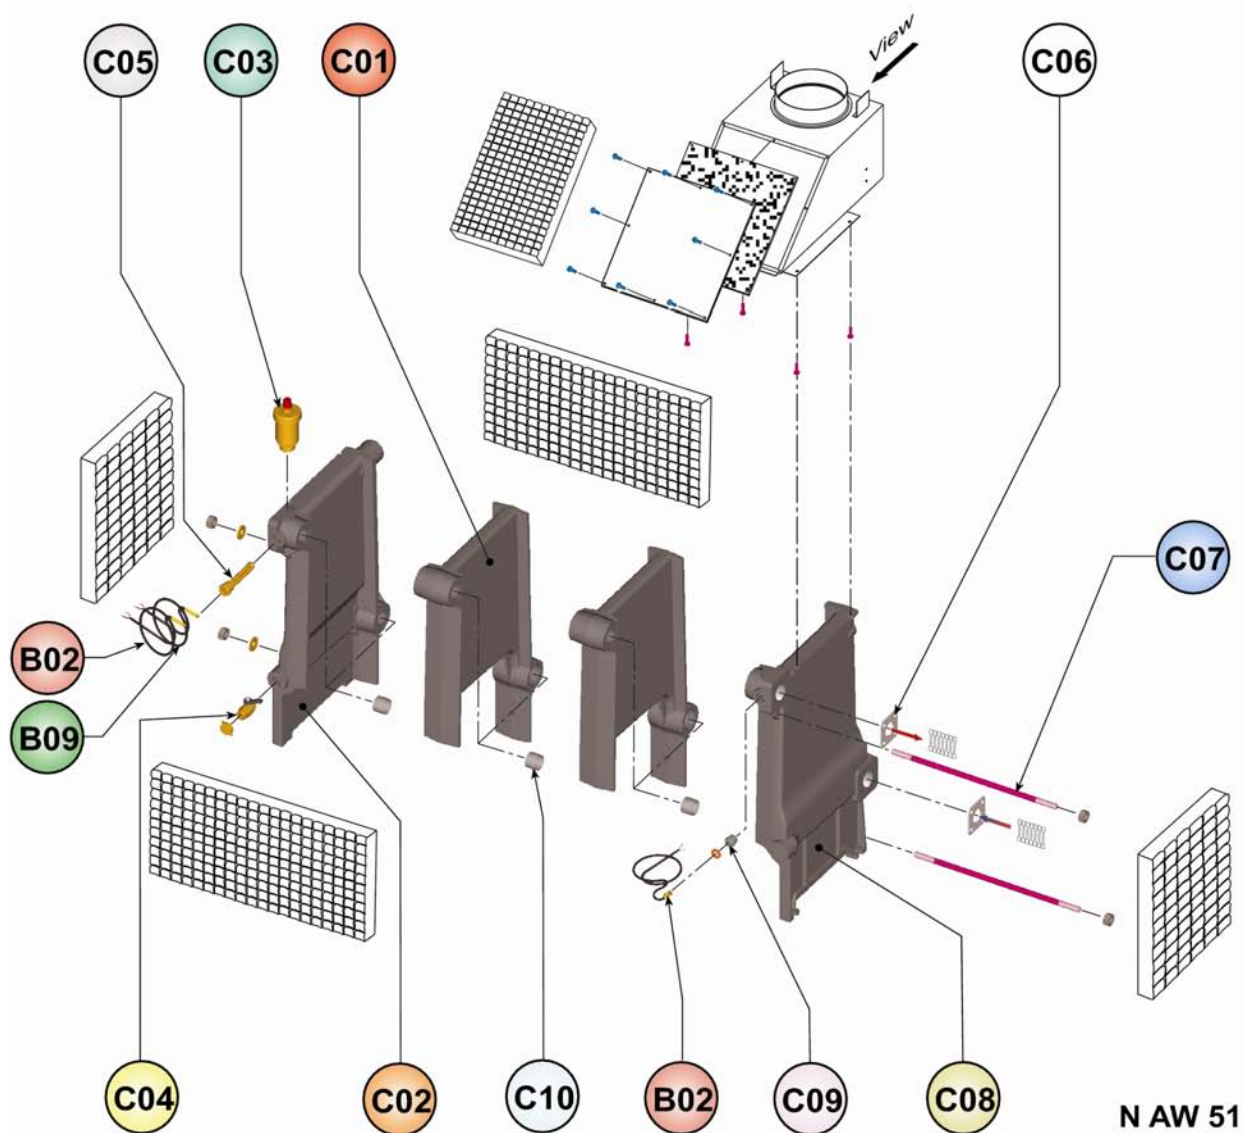

Lamborghini
CALORECLIMA

Lista Pezzi / Spare Parts / Ersatzteile / List Onderdelen
Liste Pieces Detaches / Lista Piezas De Repuesto

GASTER N AW 4-7