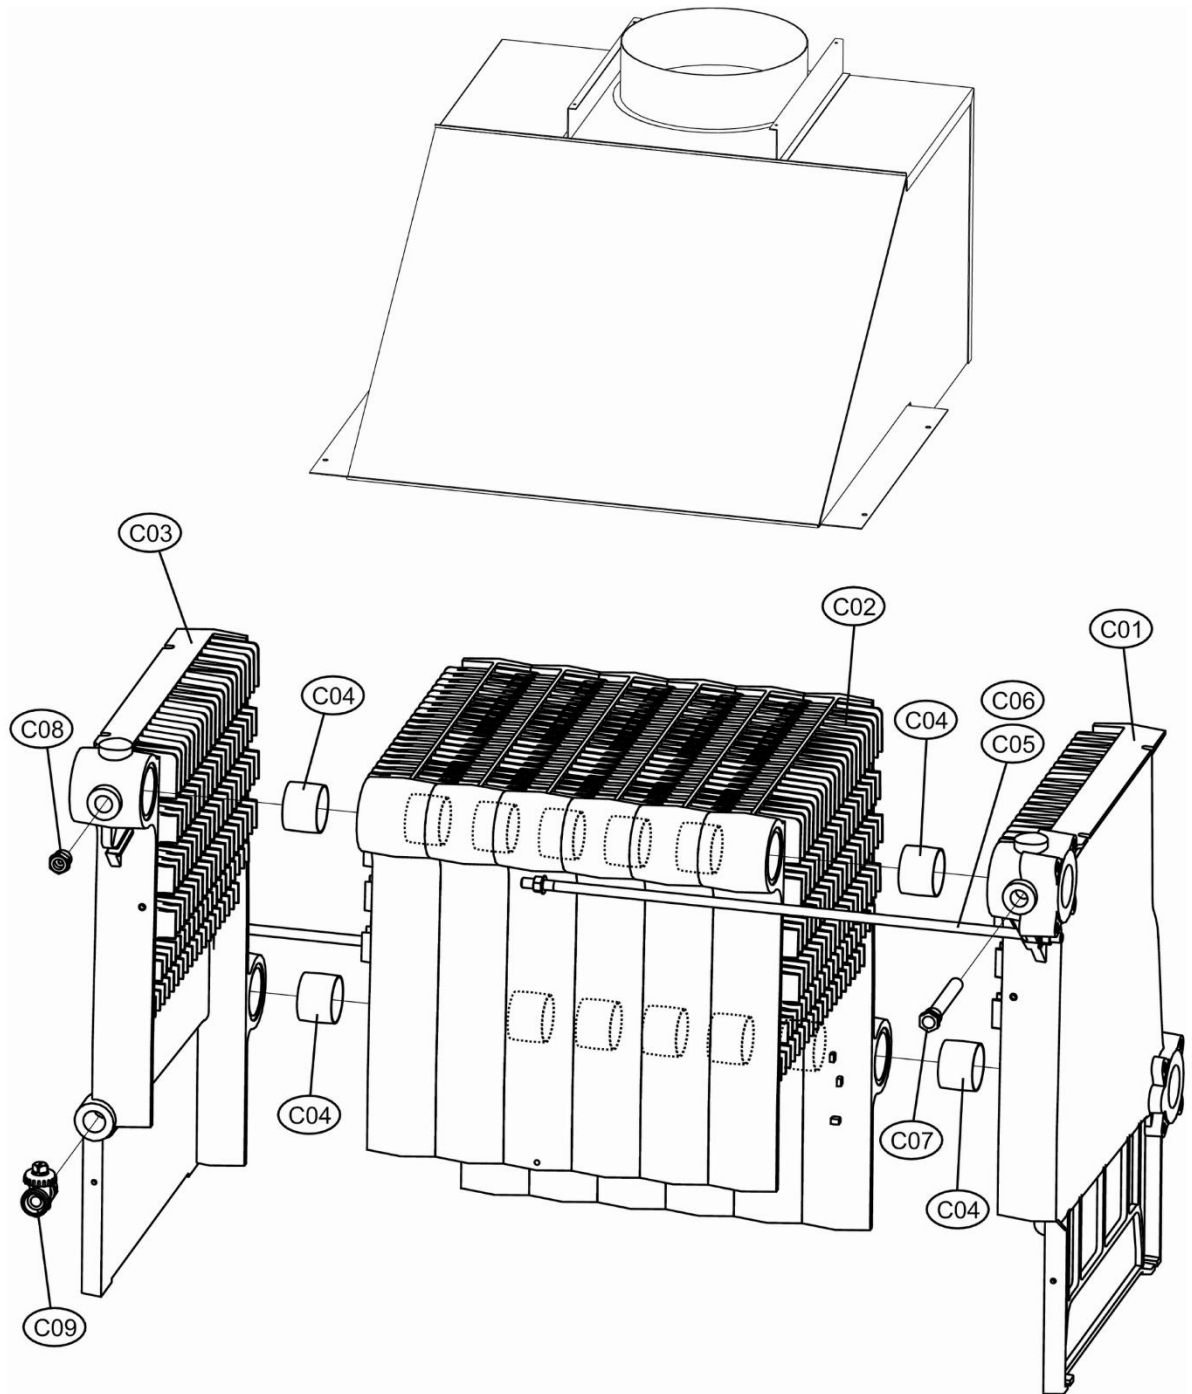

Lamborghini
CALORECLIMA

Lista Pezzi / Spare Parts / Ersatzteile / List Onderdelen
Liste Pieces Detaches / Lista Piezas De Repuesto

GASTER N 119-136 AW "L"