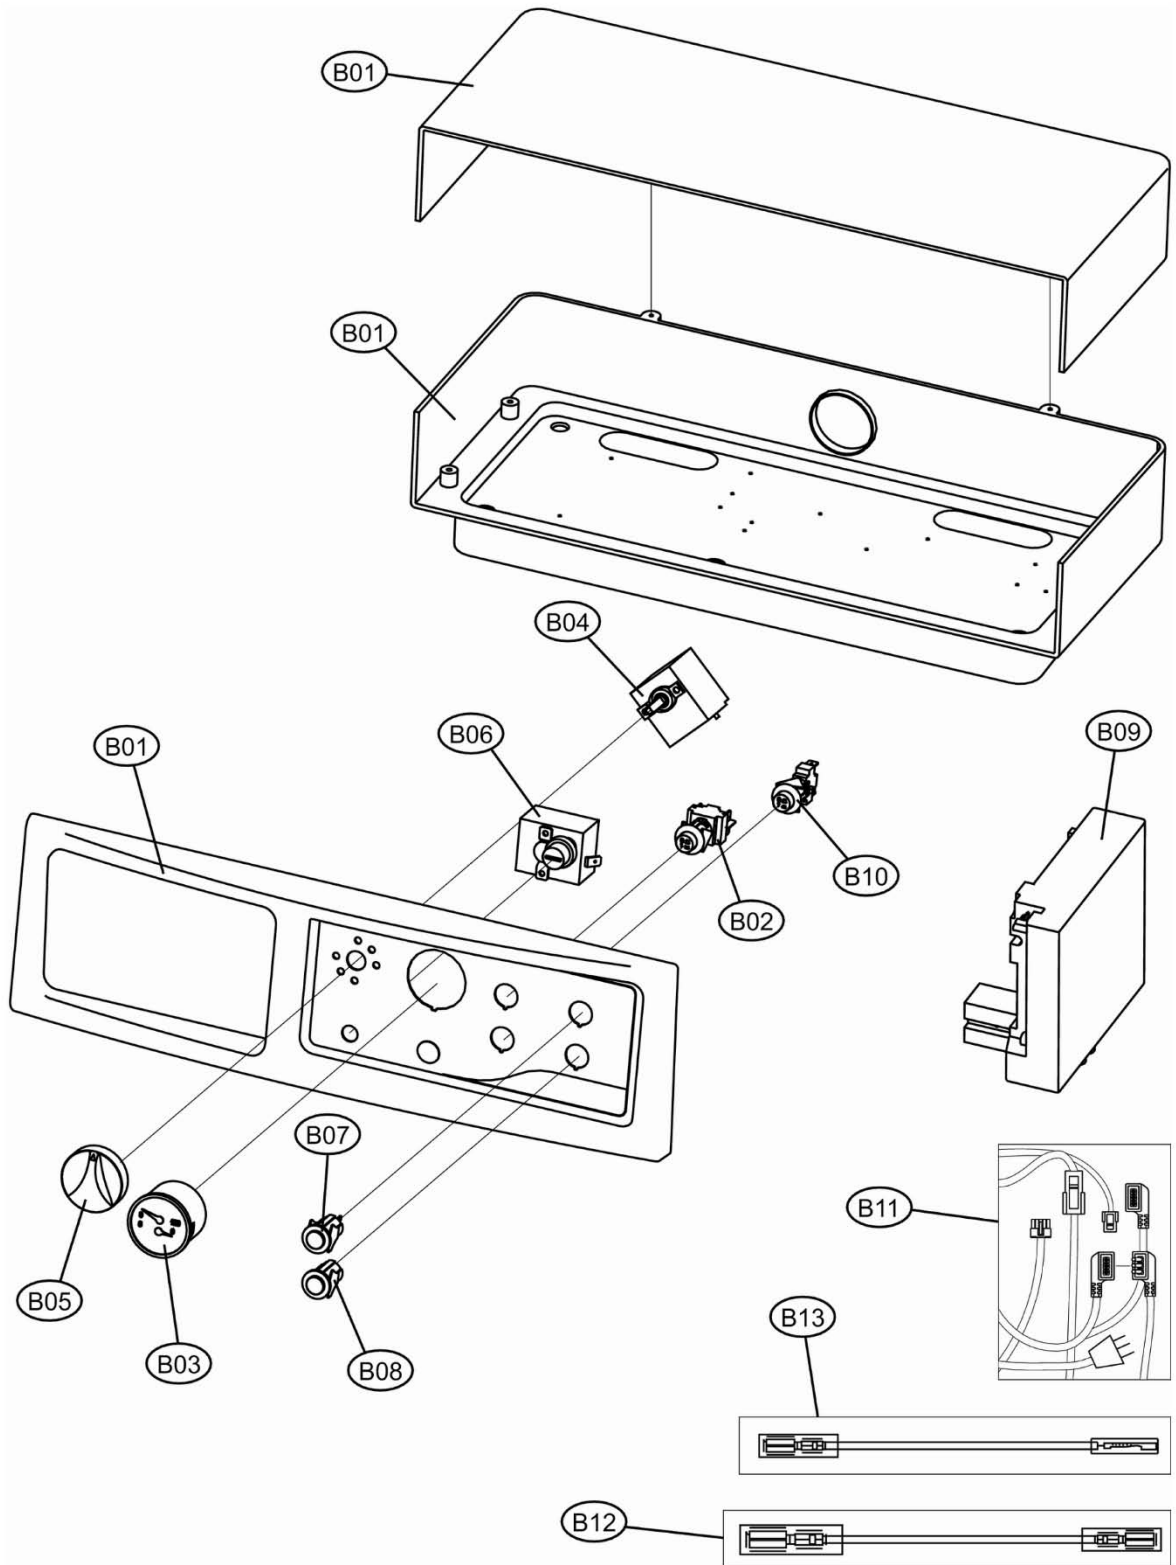

Lista Pezzi / Spare Parts / Ersatzteile / List Onderdelen
Liste Pieces Detaches / Lista Piezas De Repuesto

GASTER N 119-136 AW "L"