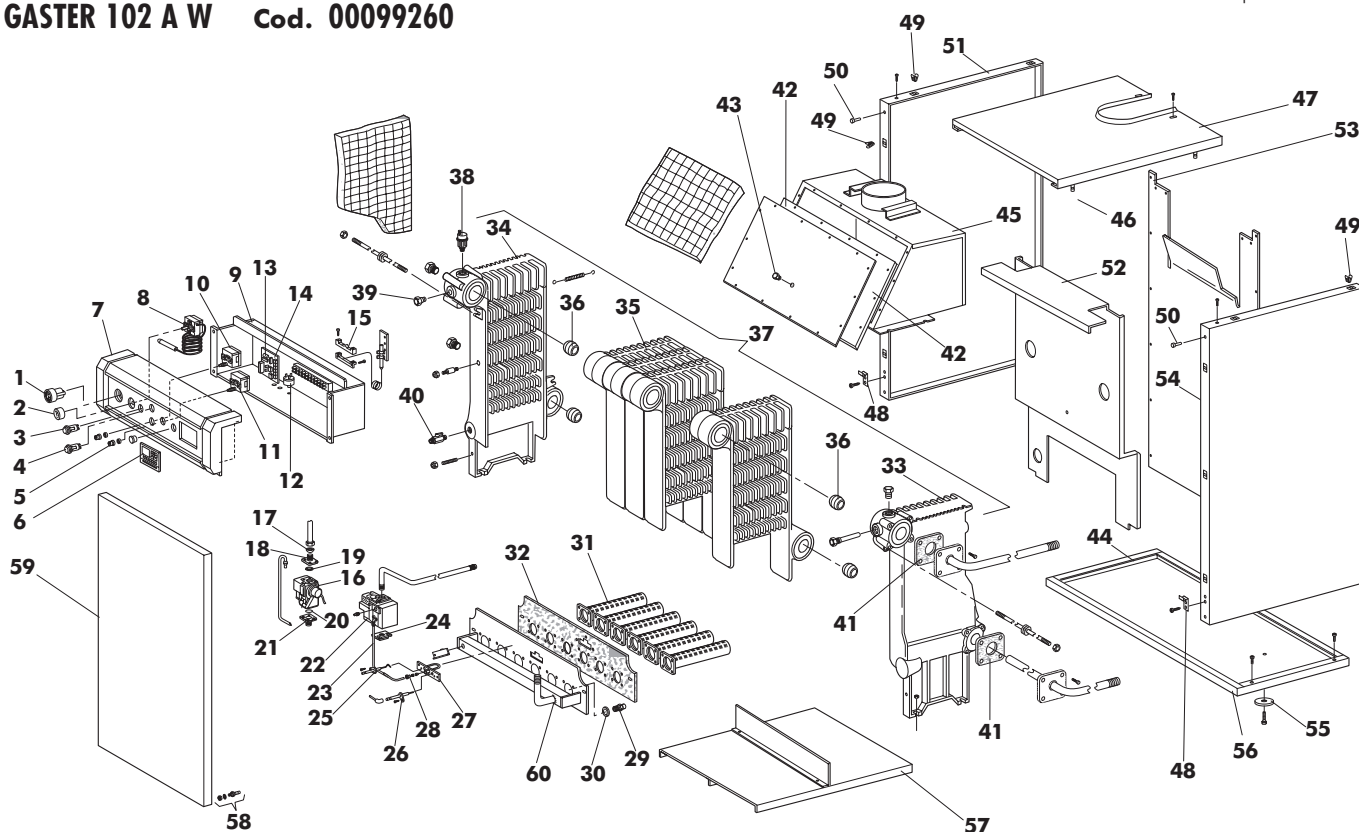

GASTER 85 A W Cod. 00099250

GASTER 102 A W Cod. 00099260

TAV. 1195

Aprile 2001

Pos.	Cod.	Denominazione
1	F3640079	Termoidrometro
2	F3500259	Manopola termostato
3	F3610036	Interruttore bipolare
4	F3610037	Pulsante unipolare
5	F3640178	Cappuccio term. sic.
6	F3500339	Tappo copriforo centrale
7	F3500552	Cruscotto 85 AW
	F3500553	Cruscotto 102 AW
8	F3640121	Termostato TR2540499 IMIT
9	F3291170	Lamiera protezione cablaggio 85 AW
	F3291171	Lamiera protezione cablaggio 102 AW
10	F3840181	Termostato LS1 541666 IMIT
11	F3640145	Termostato LS1 541577 IMIT
12	F3690612	Filtro
13	F3500496	Supporto ABS scheda Honeywell
14	F3650599	Centralina electr. S 4561 B 1039 Honeywell
15	F3650411	Serracavo
16	F3680277	Valvola BM 762-014 3/4" 51 AW, 68 AW
17	F3510059	Guarnizione con guida 51 AW, 68 AW
18	F3400879	Flangia e supporto 51 AW, 68 AW
19	F3510034	Guarnizione ø 34 51 AW, 68 AW
20	F3340028	Presca
21	F3330103	Flangetta diritta ø 3/4" 51 AW, 68
22	F3680241	Valvola MB. DLE 407B01S50 3/4" Dungs. AW, 102
23	F3340091	Gomito AW 85, 102
24	F3680215	Flangia attacco 3/4" 85 AW, 102 AW
25	F3670227	Elettrodo rivelazione B/P
26	F3670226	Elettrodo accensione B/P
27	F3670238	Brucciatoe pilota Polidoro
28	F3370079	Ugello G24,1 B/P GPL Polidoro
29	F3400928	Ugello ø 3,50 (Metano)
	F3400967	Ugello ø 2,15 GPL
30	F3370048	Guarnizione ø 16
31	F3760801	Brucciatoe 627-10 Polidoro
32	F3531967	Isolante portina camera di combustione 85 AW
	F3531968	Isolante portina camera di combustione 102 AW
33	F3300532	Elemento destro finito
34	F3300533	Elemento sinistro finito

Pos.	Cod.	Denominazione
35	F3300534	Elemento intermedio finito
36	F3420400	Bicono
37	8.50160.0	G/corpo GASTER 6 elem. (PEGASUS) 85 AW
	8.50161.0	G/corpo GASTER 7 elem. (PEGASUS) 102 AW
38	F3690088	Valvola aria 1/2"
39	F3690114	Valvola di ritegno 1/2"
40	F3680049	Rubinetto scarico maschio 3/4"
41	F3510101	Guarnizione tenuta
42	F3211599	Coperchio antirefouleur 85 AW
	F3211600	Coperchio antirefouleur 102 AW
43	F3500615	Tappo
44	F3531907	Isolante coperchio antirefouleur 85 AW
	F3531908	Isolante coperchio antirefouleur 102 AW
45	F3751365	Corpo antirefouleur 85 AW
	F3751366	Corpo antirefouleur 102 AW
46	F3400064	Piolino per innesto
47	F3703204	Coperchio completo 85 AW
	F3703205	Coperchio completo 102 AW
48	F3120877	Supporto inferiore fianchi ZnCr
49	F3100021	Molletta innesto piolino
50	F3400088	Piolino per innesto ad asola
51	F3703384	Fianco sinistro completo
52	F3113899	Parete anteriore 85 AW
	F3113900	Parete anteriore 102 AW
53	F3113929	Parete posteriore 85 AW
	F3113930	Parete posteriore 102 AW
54	F3703383	Fianco destro completo
55	F3500060	Piedino d'appoggio bacinella
56	F3291110	Bacinella caldaia 85 AW
	F3291111	Bacinella caldaia 102 AW
57	F3790346	Deflettore antiraggiamento completo 85 AW
	F3790347	Deflettore antiraggiamento completo 102 AW
58	F3401036	Piolino per innesto
59	F3703387	Porta completa 85 AW
	F3703388	Porta completa 102 AW
60	F3640242	Collettore 85 AW
	F3640243	Collettore 102 AW