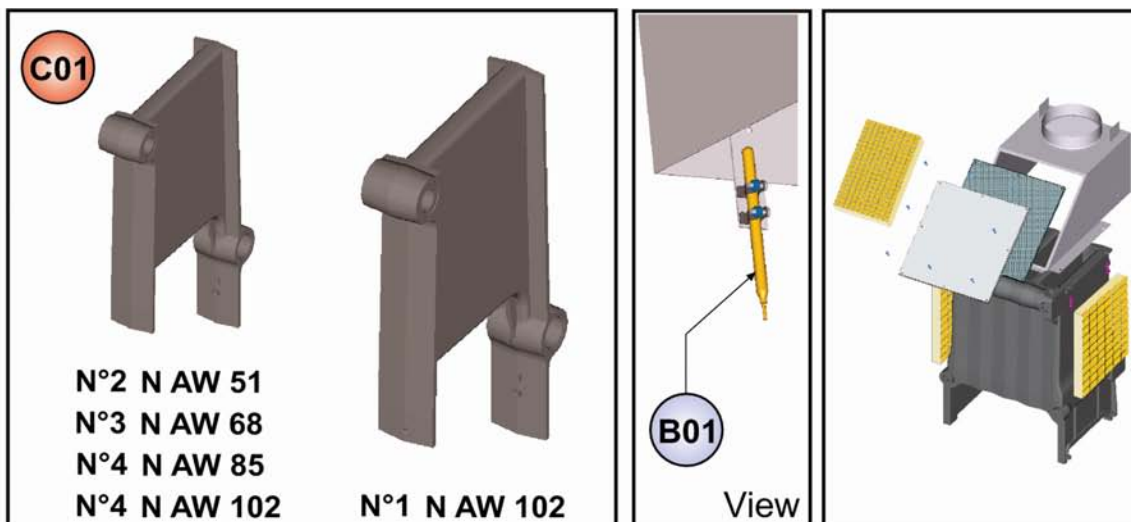

Lamborghini
CALORECLIMA

Lista Pezzi / Spare Parts / Ersatzteile / List Onderdelen
Liste Pieces Detaches / Lista Piezas De Repuesto

GASTER N AW 4-7