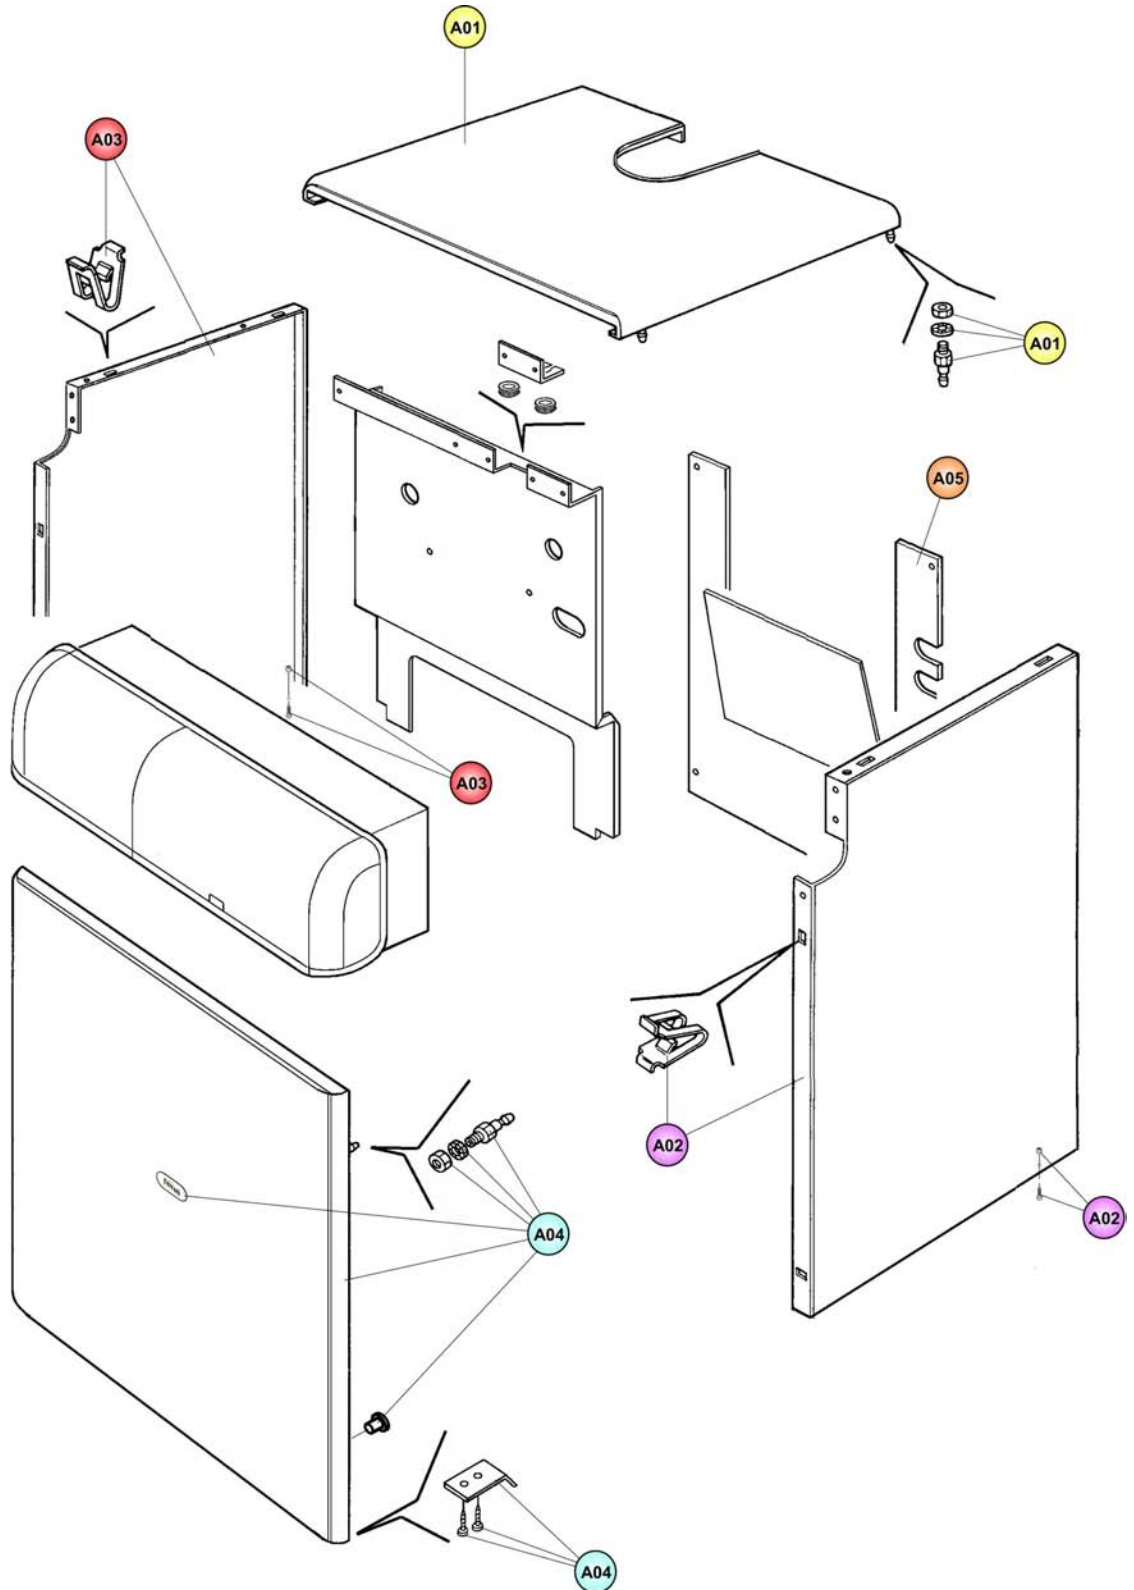

GASTER N

- MANTELLATURA - JACKET - KESSELVERKLEIDUNG -
- MANTEL - JAQUETTE - CUERPO -