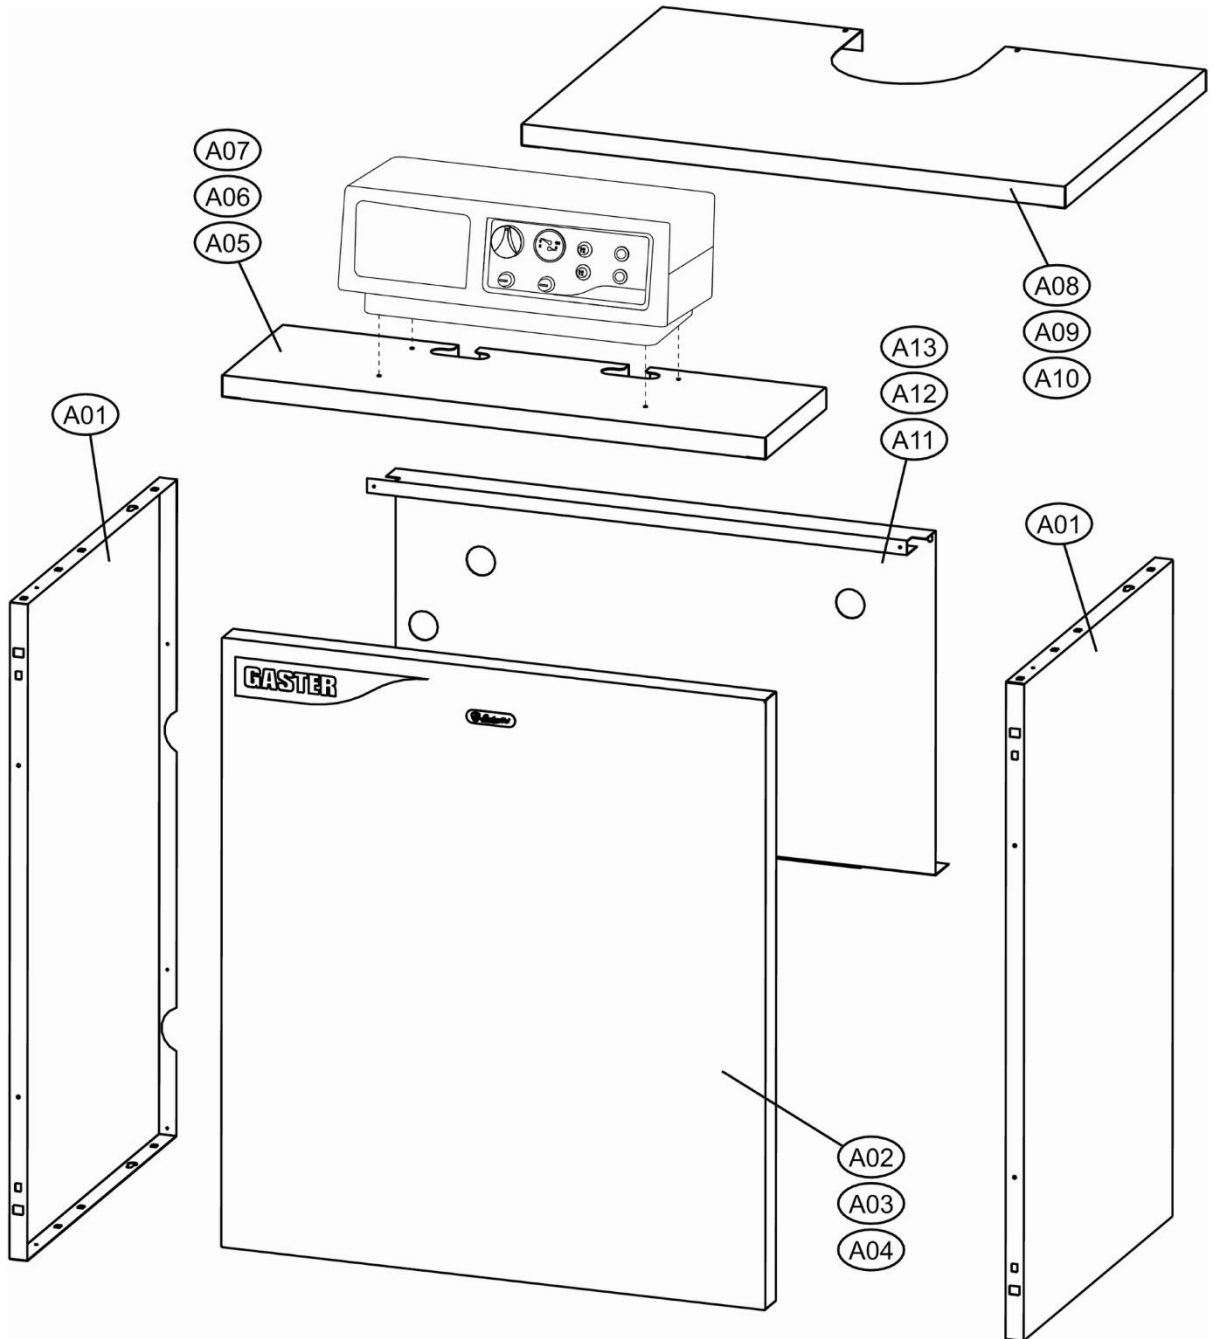

Lamborghini
CALORECLIMA

Lista Pezzi / Spare Parts / Ersatzsteile / List Onderdelen
Liste Pieces Detaches / Lista Piezas De Repuesto

GASTER N 67-77-87 AW "L"