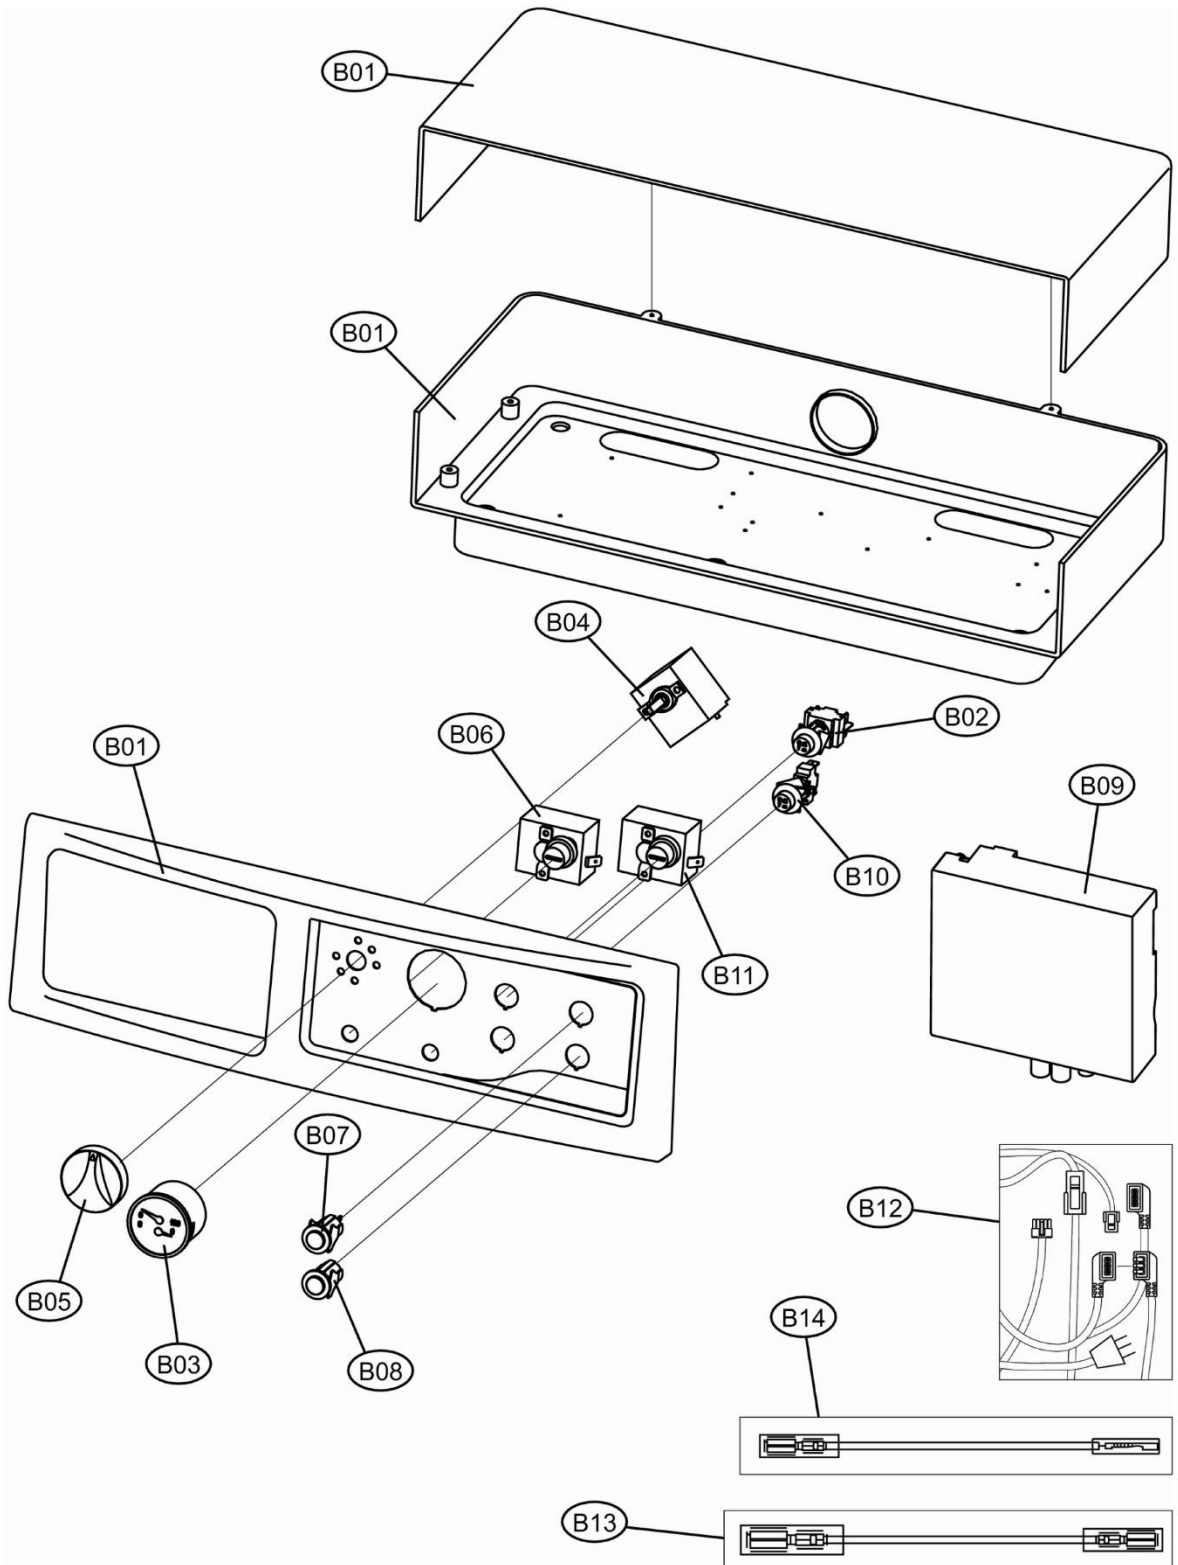

Lista Pezzi / Spare Parts / Ersatzteile / List Onderdelen
Liste Pieces Detaches / Lista Piezas De Repuesto

GASTER N 67-77-87 AW "L"