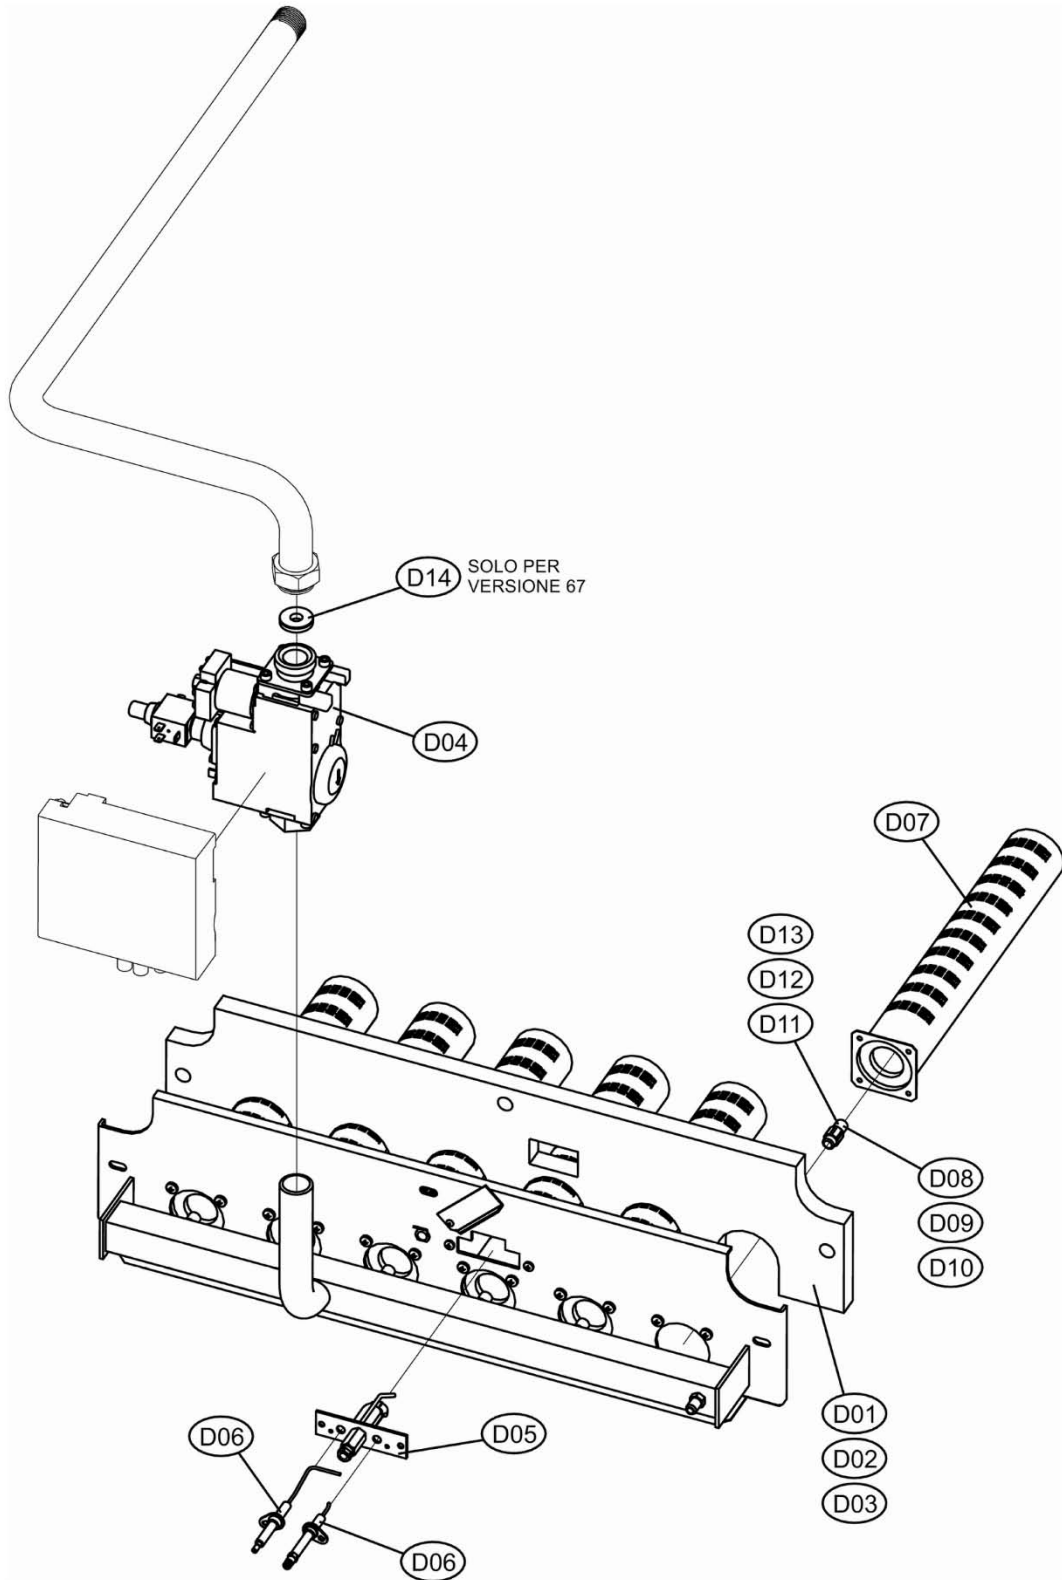

Lista Pezzi / Spare Parts / Ersatzsteile / List Onderdelen
Liste Pieces Detaches / Lista Piezas De Repuesto

GASTER N 67-77-87 AW "L"

Lista Pezzi / Spare Parts / Ersatzsteile / List Onderdelen
Liste Pieces Detaches / Lista Piezas De Repuesto