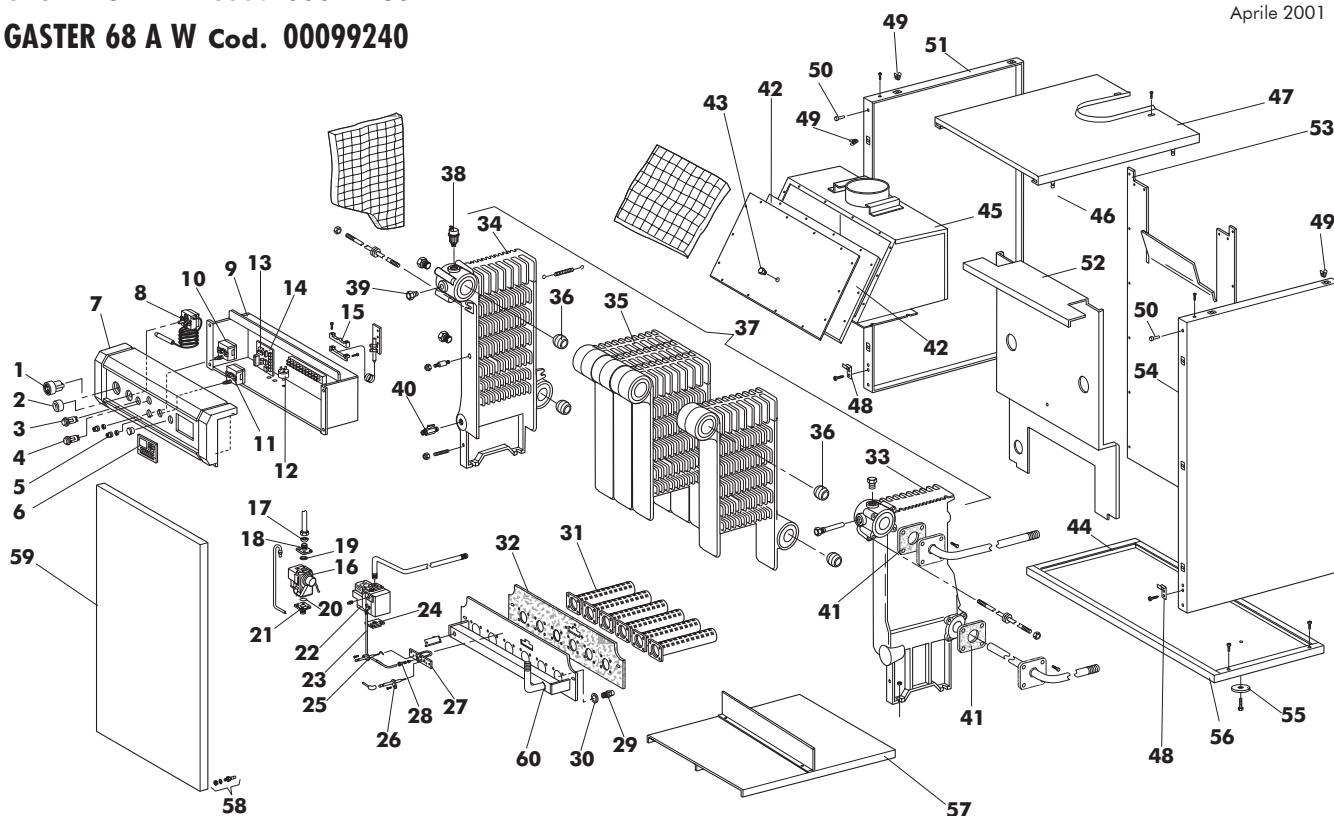

GASTER 51 A W Cod. 00099230
GASTER 68 A W Cod. 00099240
TAV. 1194

Aprile 2001

Pos. Cod. Denominazione

1	F3640079	Termoidrometro
2	F3500259	Manopola termostato
3	F3610036	Interruttore bipolare
4	F3610037	Pulsante unipolare
5	F3640178	Cappuccio term. sic.
6	F3500339	Tappo copriforo centrale
7	F3500550	Cruscotto 51 AW
	F3500551	Cruscotto 68 AW
8	F3640121	Termostato TR2540499 IMIT
9	F3291168	Lamiera protezione cablaggio 51 AW
	F3991169	Lamiera protezione cablaggio 68 AW
10	F3840181	Termostato LS1 541666 IMIT
11	F3640145	Termostato LS1 541577 IMIT
12	F3650612	Filtro
13	F3500496	Supporto ABS scheda Honeywell
14	F3650599	Centralina electr. S 4561 B 1039 Honeywell
15	F3650411	Serracavo
16	F3680277	Valvola BM 762-014 3/4" 51 AW, 68 AW
17	F3610059	Guarnizione con guida 51 AW, 68 AW
18	F3400879	Flangia e supporto 51 AW, 68 AW
19	F3510034	Guarnizione ø 34 51 AW, 68 AW
20	F3510008	Guarnizione OR 2137 gomma 51 AW, 68
21	F3330103	Flangetta diritta ø 3/4" 51 AW, 68
22	F3680241	Valvola MB. DLE 407B01550 3/4" Dungs. AW, 102
23	F3340091	Gomito AW 85, 102
24	F3680215	Flangia attacco 3/4" 85 AW, 102 AW
25	F3670227	Elettrodo rivelazione B/P
26	F3670226	Elettrodo accensione B/P
27	F3670238	Brucciore pilota Polidoro
28	F3370079	Ugello G24,1 B/P GPL Polidoro
29	F3400928	Ugello ø 3,50 (Metano)
	F3400967	Ugello ø2,15 GPL
30	F3370048	Guarnizione ø 16
31	F3760801	Brucciore 627-10 Polidoro
32	F3531965	Isolante portina camera di combustione 51 AW
	F3531966	Isolante portina camera di combustione 68 AW
33	F3300532	Elemento destro finito
34	F3300533	Elemento sinistro finito
35	F3300534	Elemento intermedio finito