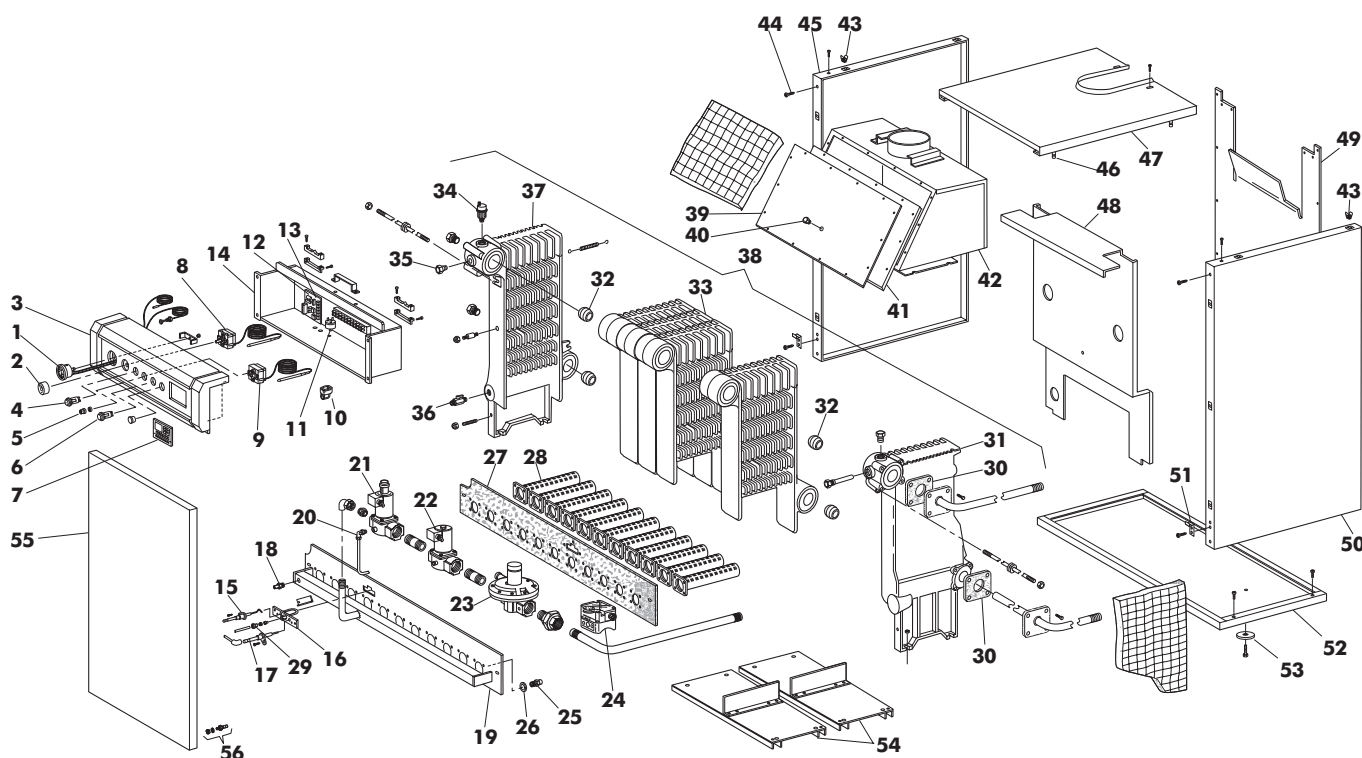

GASTER 119 A W Cod. 00099270

GASTER 136 A W Cod. 00099280

TAV. 1191

Aprile 2001

Pos. Cod. Denominazione

1	F3640079	Termoidrometro
2	F3500259	Manopola termostato
3	F3500554	Cruscotto 119AW
	F3500555	Cruscotto 136 AW
4	F3610037	Pulsante unipolare
5	F3640178	Cappuccio term. sic.
6	F3610036	Interruttore bipolare
7	F3500339	Tappo copriferro centrale
8	F3640121	Termostato TR2
9	F3640145	Termostato LS1
10	F3650411	Serracavo
11	F3650612	Filtro
12	F3500496	Supporto ABS scheda Honeywell
13	F3650599	Centralina elettr. S4561 B 1039
14	F3291172	Lamiera protezione cablaggio 119 AW
	F3291173	Lamiera protezione cablaggio 136 AW
15	F3670227	Elettrodo rivelazione B/P
16	F3670238	Brucciante pilota
17	F3670226	Elettrodo accensione B/P
18	F3340028	Presa di pressione
19	F3840264	Collettore gas-porta 136 AW
	F3640263	Collettore gas-porta 119 AW
20	F3340091	Gomito 1/8M racc. 06 art. 237EF
21	F3680192	Valvola EVRL25 att.1" UGV 119-136 AW
22	F3680151	Valvola EV 25 att.1" UGV 119-136 AW
23	F3680152	Stab.1" J48 molla nera119-136 AW
24	F3640085	Pressostato DWG
25	F3400967	Ugello ES12 ø2.15 GPL
	F3400928	Ugello ES12 ø3.50 metano
26	F3370048	Guarnizione øe 16
27	F3531969	Isolante portina camera di combustione 119 AW
	F3531970	Isolante portina camera di combustione 136 AW
28	F3760801	Brucciante 627-10 Polidoro
29	F3370079	Ugello G24.1 GPL Polidoro
30	F3510101	Guarnizione tenuta
31	F3300532	Elemento destro

Pos. Cod. Denominazione

32	F3420400	Bicono
33	F3300534	Elemento intermedio
34	F3690088	Valvola aria 1/2"
35	F3690114	Valvola ritegno 1/2" NPT
36	F3680049	Rubinetto scarico maschio 3/4"
37	F3300533	Elemento sinistro
38	F8.50162	G/corpo GASTER 8 elem. (PEGASUS) 119 AW
	F8.50163	G/corpo GASTER 9 elem. (PEGASUS) 136 AW
39	F3211612	Coperchio antirefouleur 119 AW
	F3211613	Coperchio antirefouleur 136 AW
40	F3500615	Tappo
41	F3531909	Isolante coperchio antirefouleur 119 AW
	F3531910	Isolante coperchio antirefouleur 136 AW
42	F3751371	Antirefouleur completo 119 AW
	F3751372	Antirefouleur completo 136 AW
43	F3100021	Molletta innesto piolino
44	F3400088	Piolino per innesto ad asola
45	F3703186	Fianco sinistro completo
46	F3400064	Piolino innesto
47	F3703206	Coperchio completo 119 AW
	F3703207	Coperchio completo 136 AW
48	F3113912	Parete anteriore 119 AW
	F3113913	Parete anteriore 136 AW
49	F3113942	Parete posteriore 119 AW
	F3113943	Parete posteriore 136 AW
50	F3703185	Fianco destro completo
51	F3120877	Supporto inferiore fianchi ZnCr
52	F3291112	Bacinella caldaia 119 AW
	F3291113	Bacinella caldaia 136 AW
53	F3500060	Piedino appoggio bacinella
54	F3790480	Deflettore antiraggiamento completo 119 AW
	F3790349	Deflettore antiraggiamento completo 136 AW
55	F3703191	Porta completa 119 AW
	F3703192	Porta completa 136 AW
56	F3401036	Piolino innesto