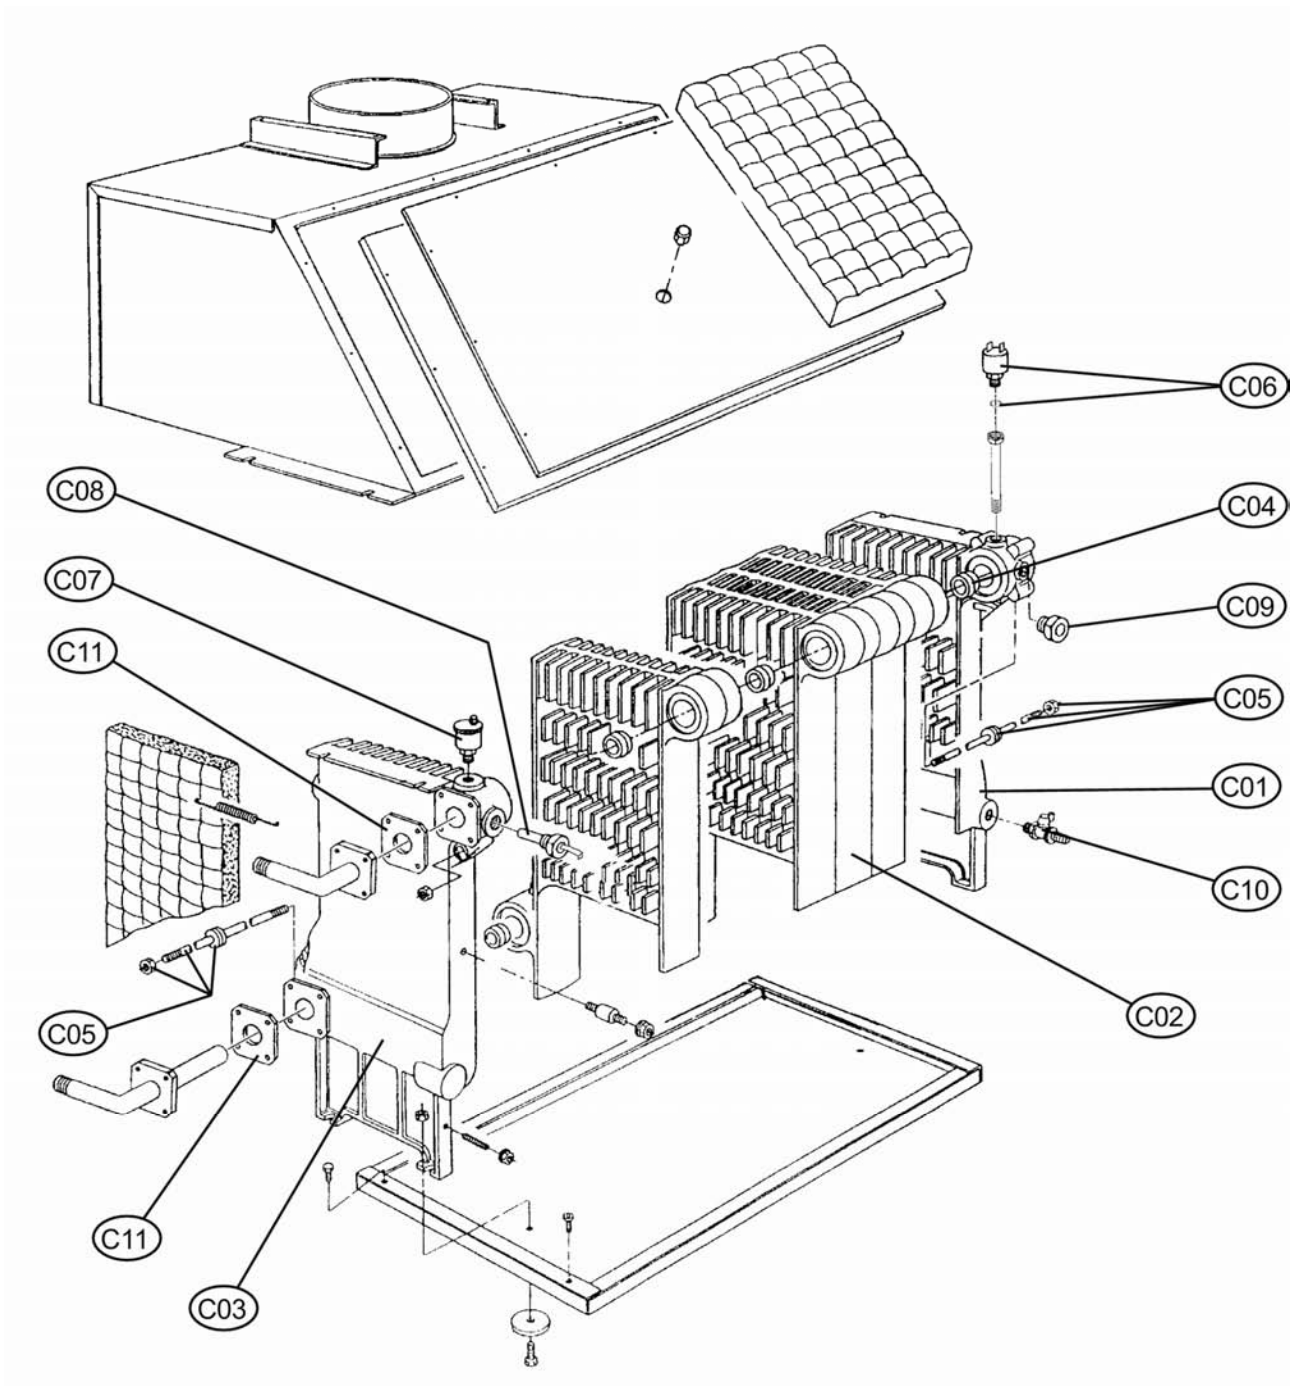

Lista Pezzi / Spare Parts / Ersatzteile
List Onderdelen / Liste Pieces Detaches / Lista Piezas De Repuesto