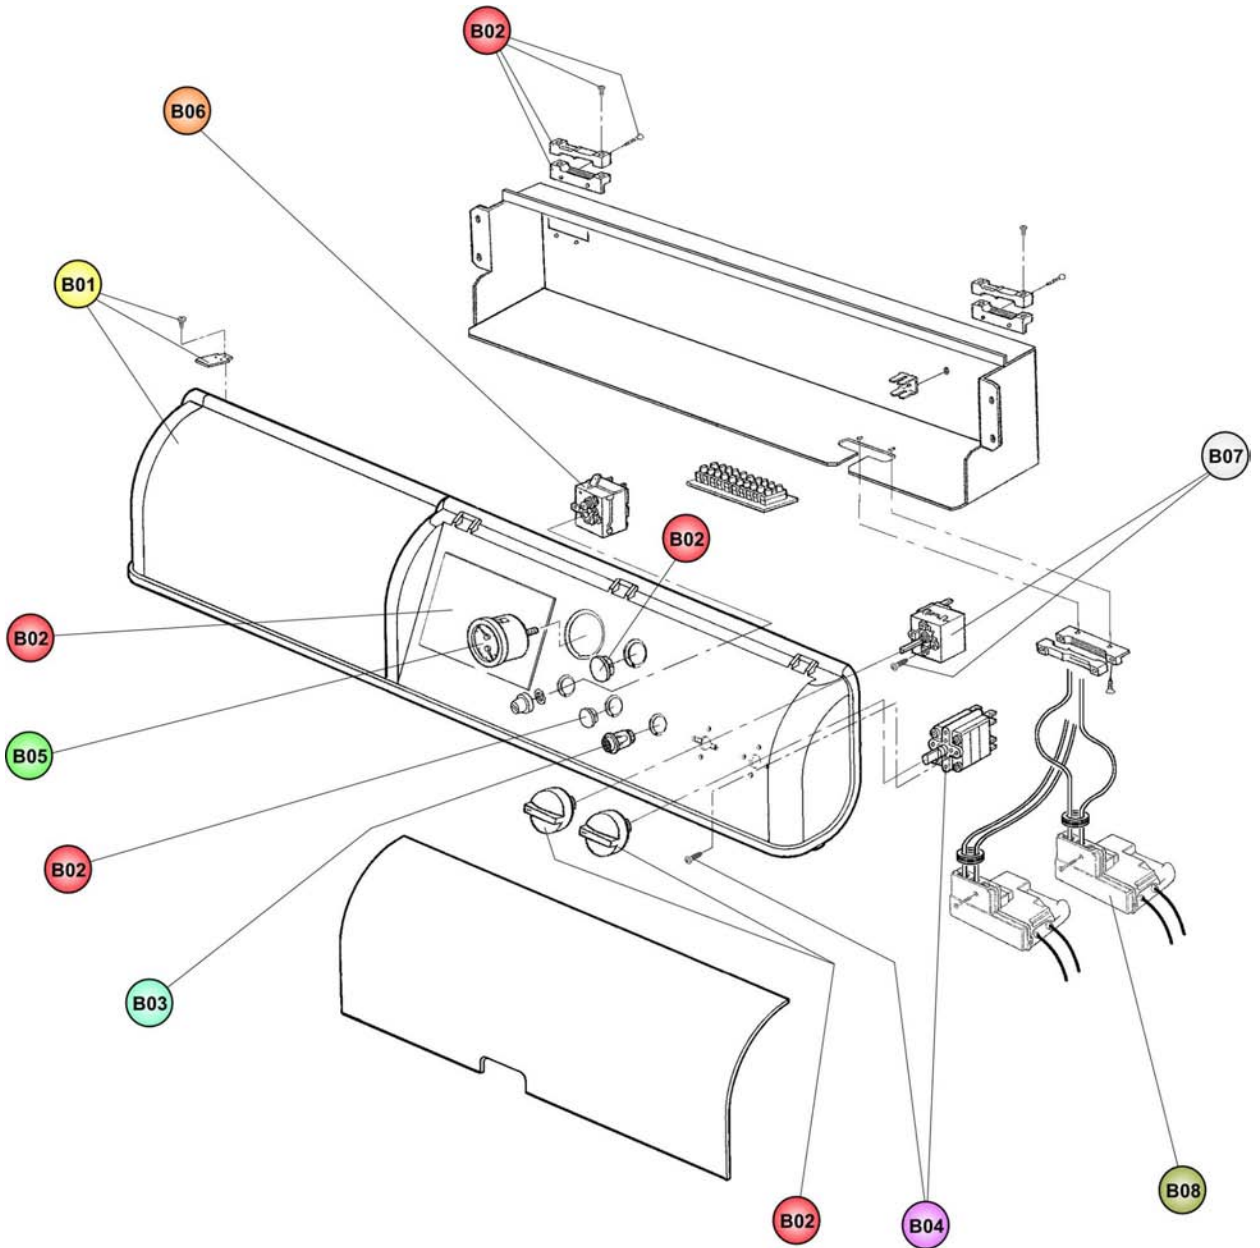

GASTER N
- CABLAGGIO / WIRING / VERDRAHTUNG -
- BEKABELING / CABLAGE / CABLEADO-