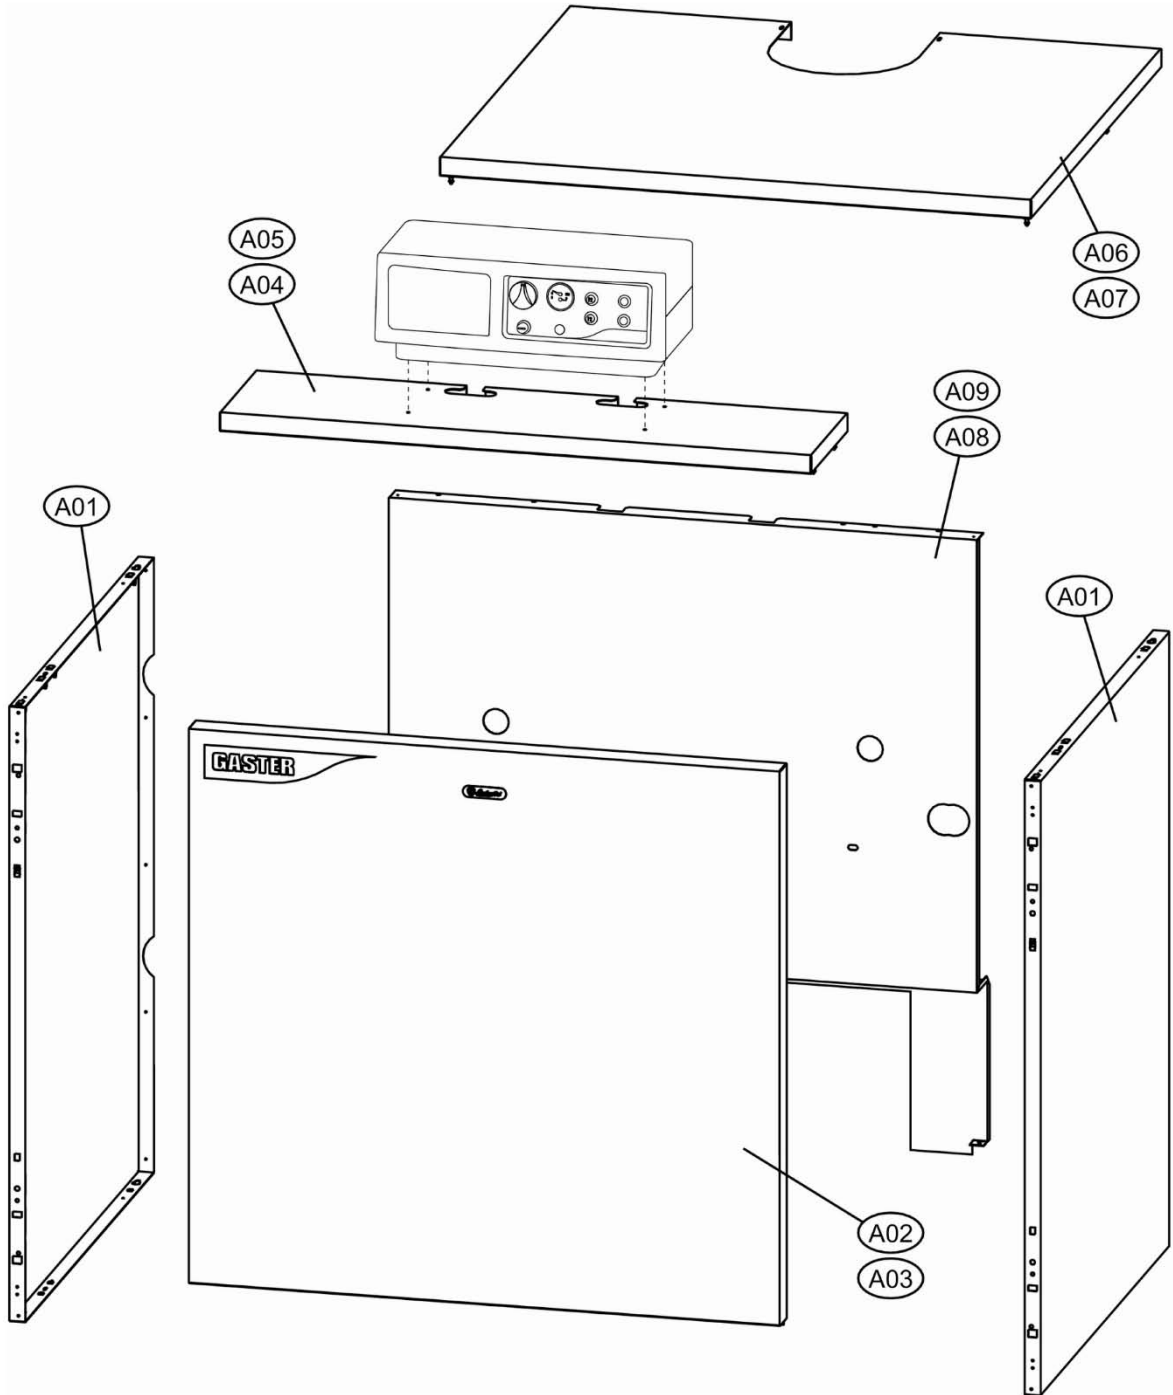

Lamborghini
CALORECLIMA

Lista Pezzi / Spare Parts / Ersatzsteile / List Onderdelen
Liste Pieces Detaches / Lista Piezas De Repuesto

GASTER N 119-136 AW "L"