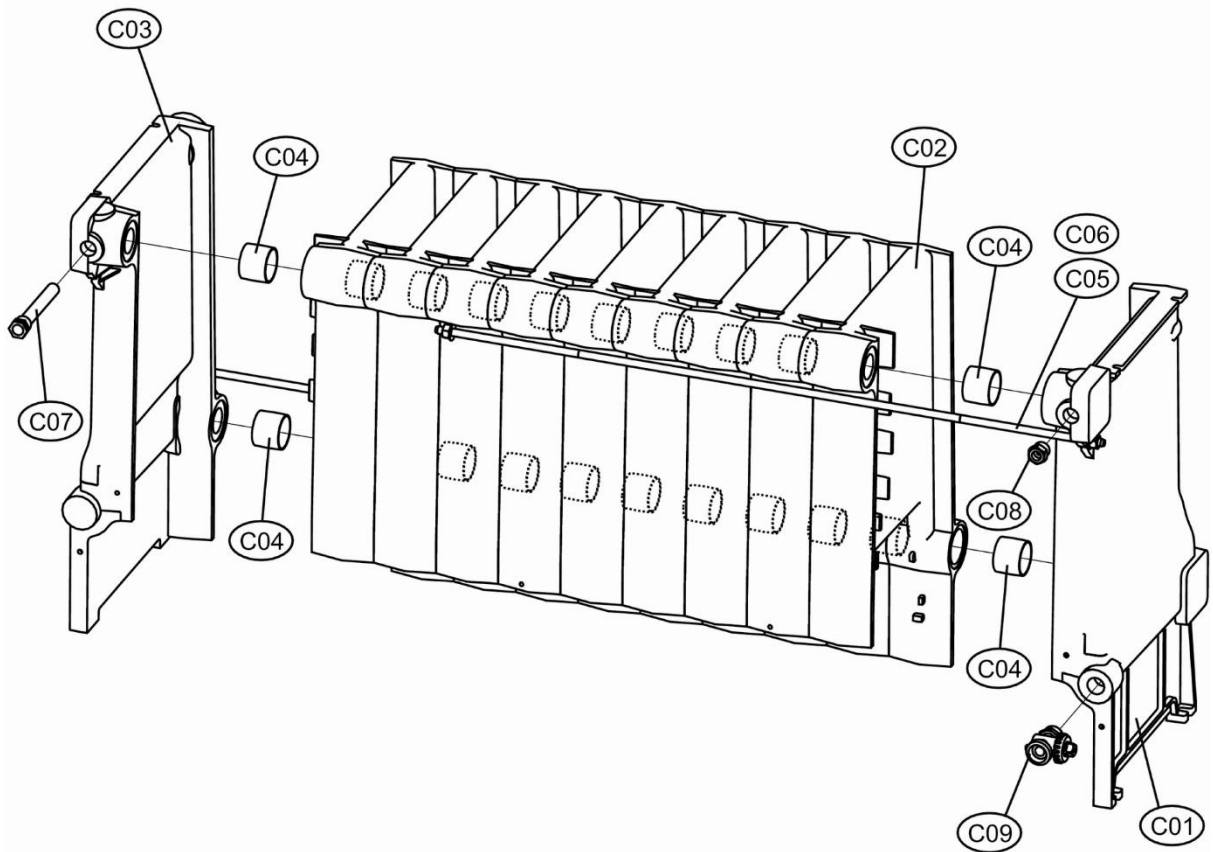

GASTER N 97-107 AW "L"

Lamborghini
CALORECLIMA

Lista Pezzi / Spare Parts / Ersatzsteile / List Onderdelen
Liste Pieces Detaches / Lista Piezas De Repuesto

GASTER N 97-107 AW "L"

Lamborghini
CALORECLIMA

Lista Pezzi / Spare Parts / Ersatzteile / List Onderdelen
Liste Pieces Detaches / Lista Piezas De Repuesto