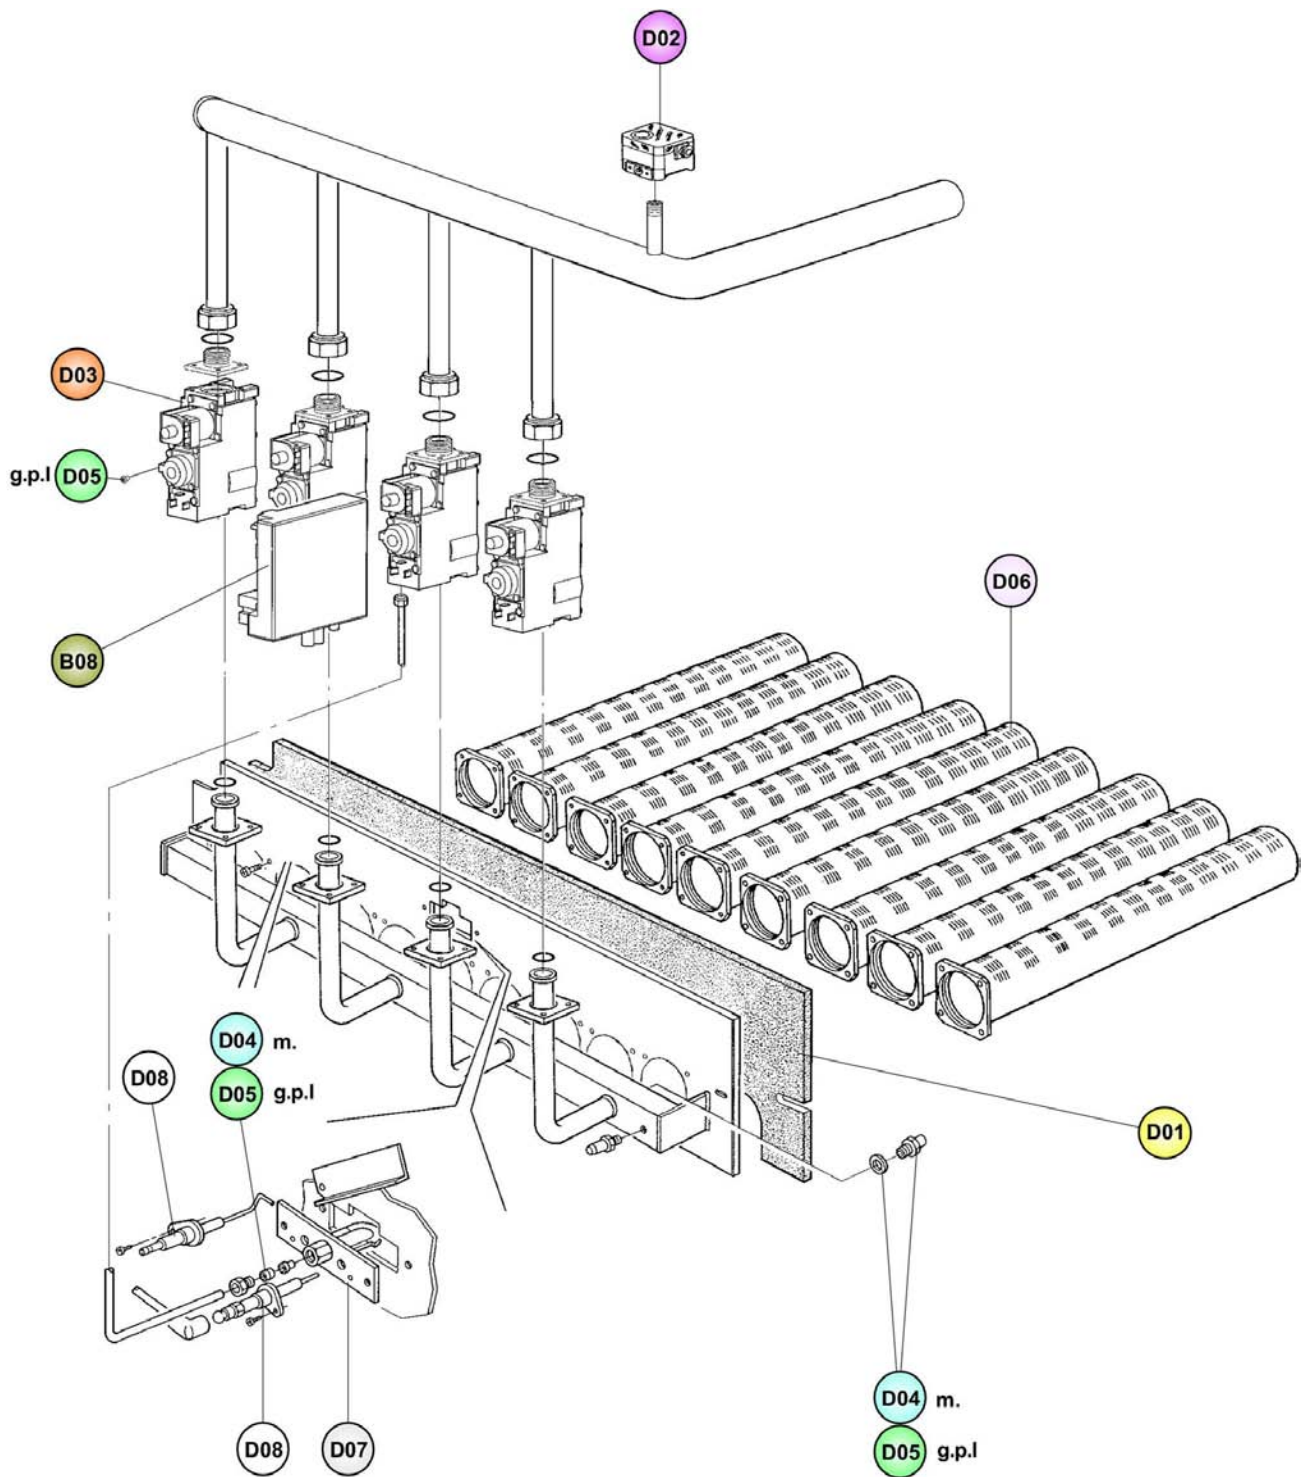

GASTER N
- GRUPPO GAS / GAS LINE / GASSAMMLER EINHEIT -
- GASLIJN / CONDUITE GAZ / GRUPO GAS -