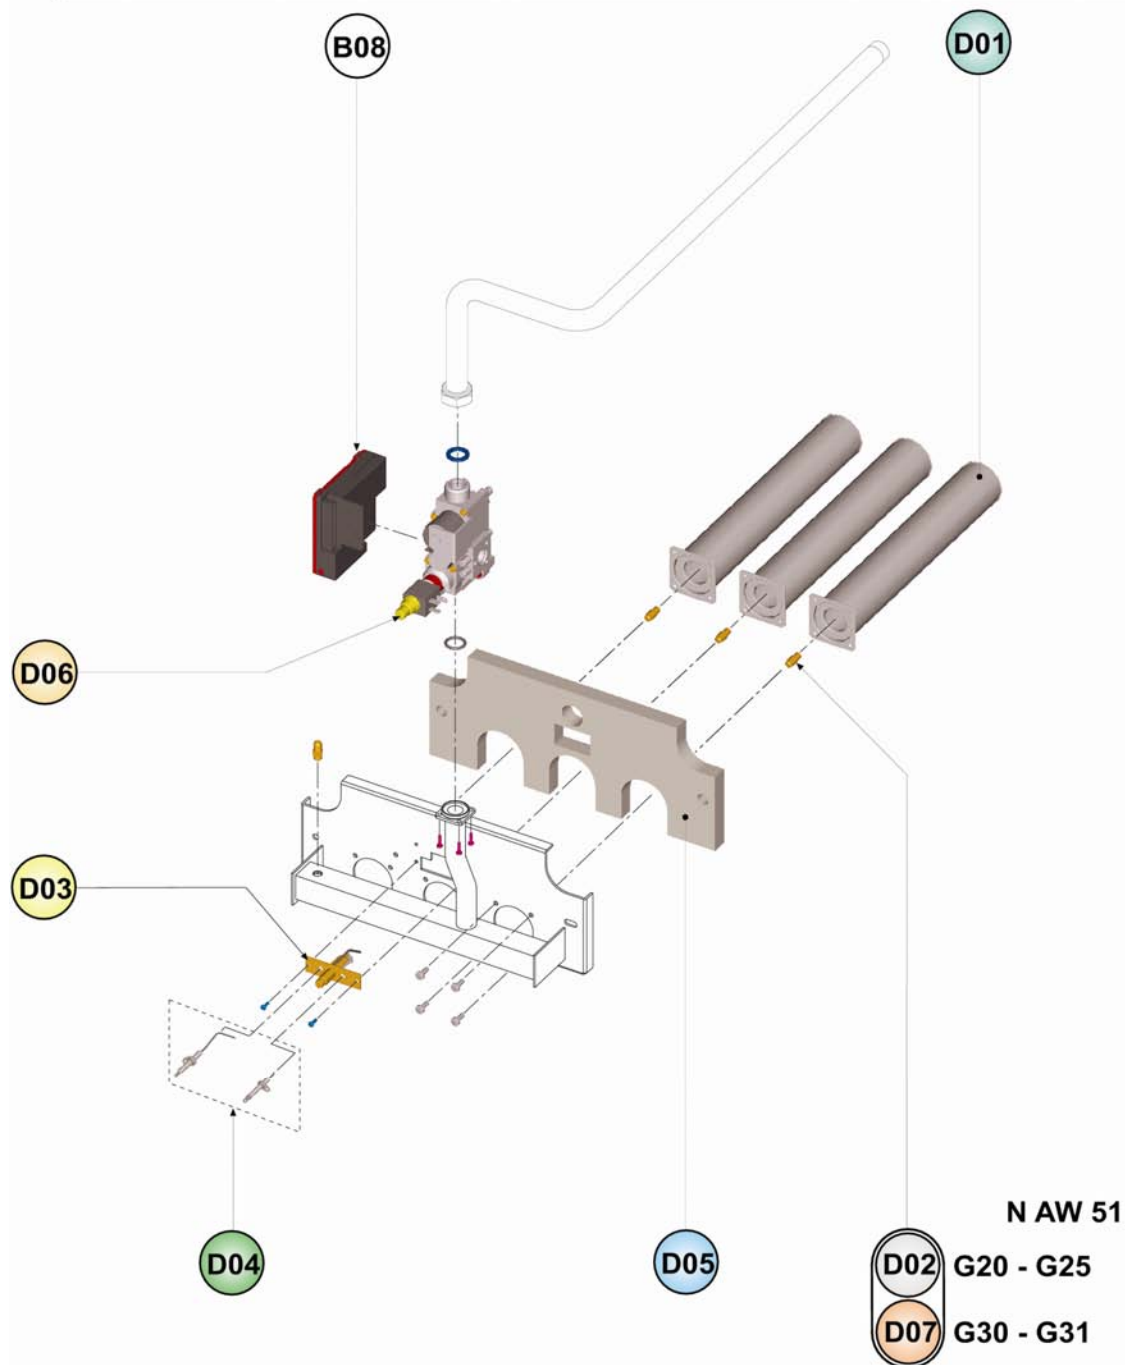

GASTER N AW 4-7

Lamborghini
CALORECLIMA

Lista Pezzi / Spare Parts / Ersatzteile / List Onderdelen
Liste Pieces Detaches / Lista Piezas De Repuesto

GASTER N AW 4-7

Lista Pezzi / Spare Parts / Ersatzsteile / List Onderdelen
Liste Pieces Detaches / Lista Piezas De Repuesto