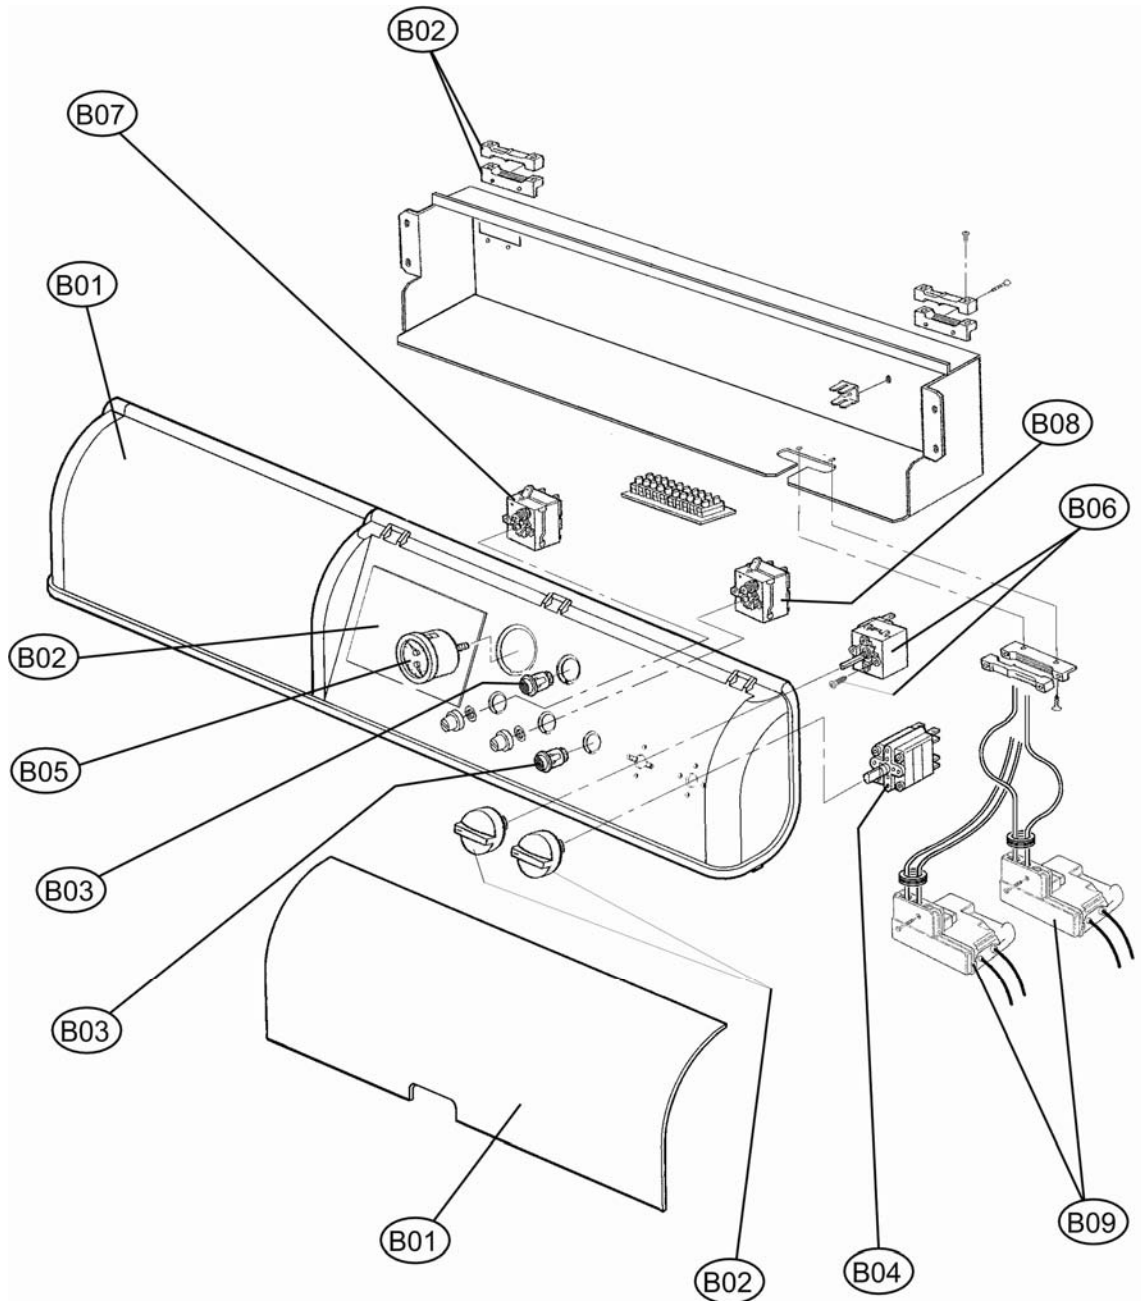

Lista Pezzi / Spare Parts / Ersatzteile
List Onderdelen / Liste Pieces Detaches / Lista Piezas De Repuesto