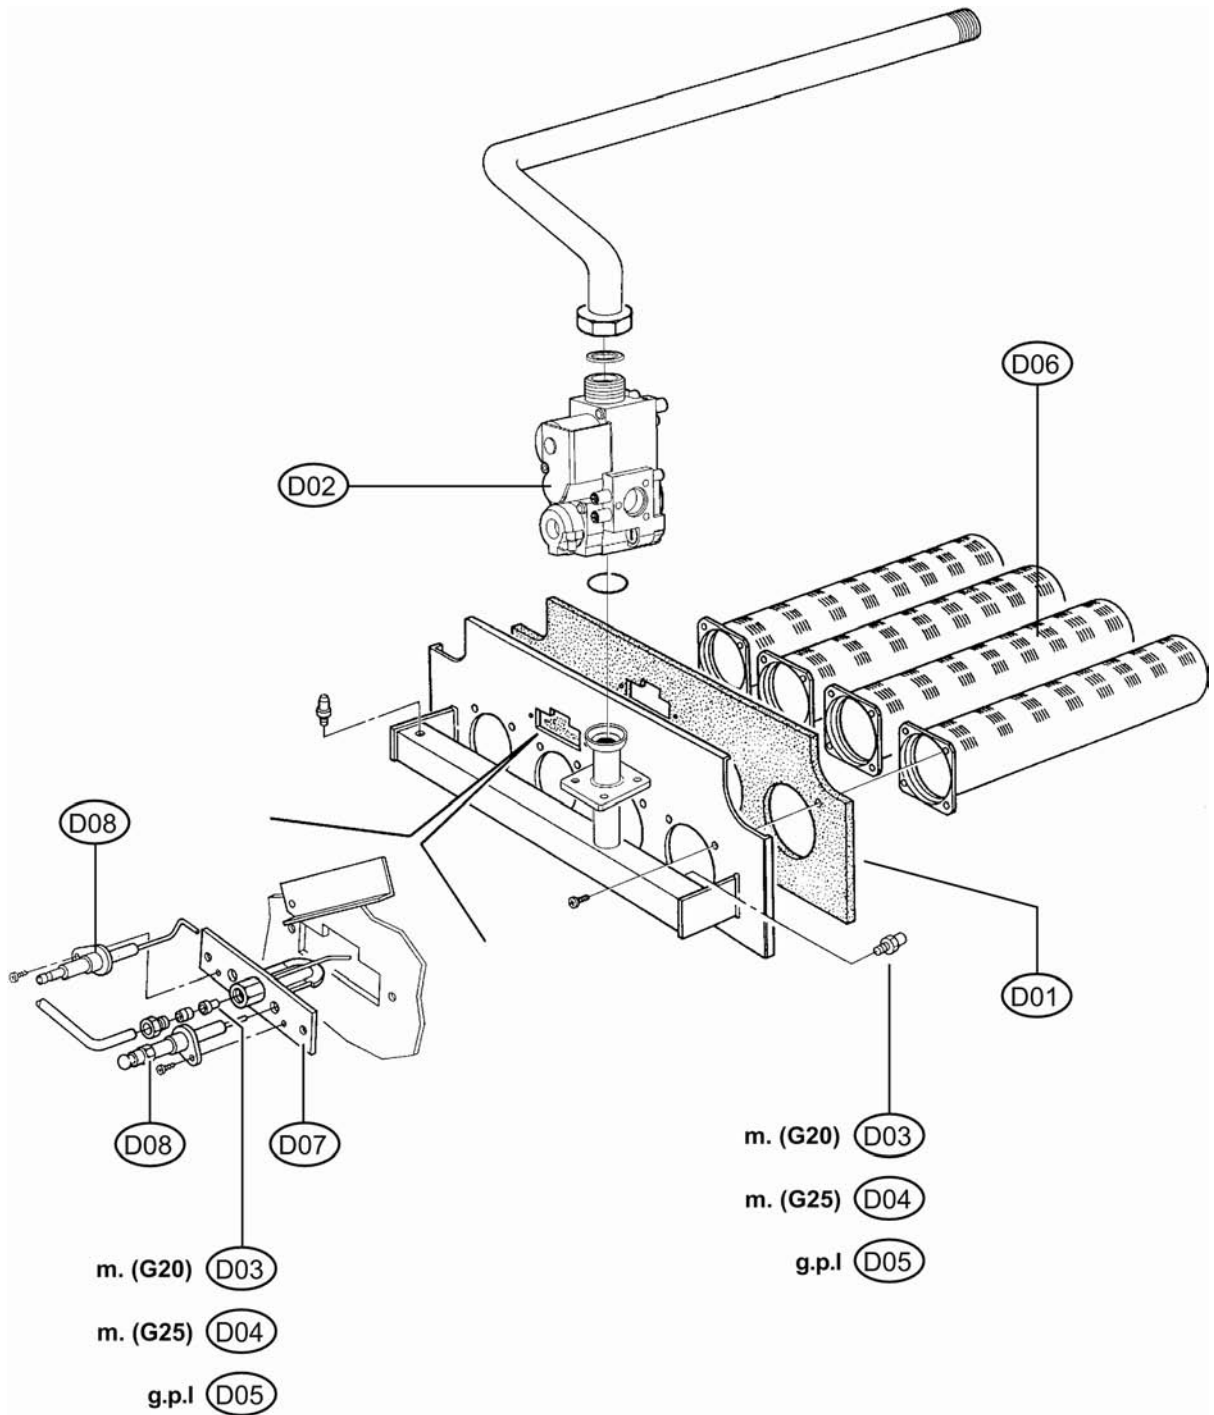

Lista Pezzi / Spare Parts / Ersatzteile
List Onderdelen / Liste Pieces Detaches / Lista Piezas De Repuesto