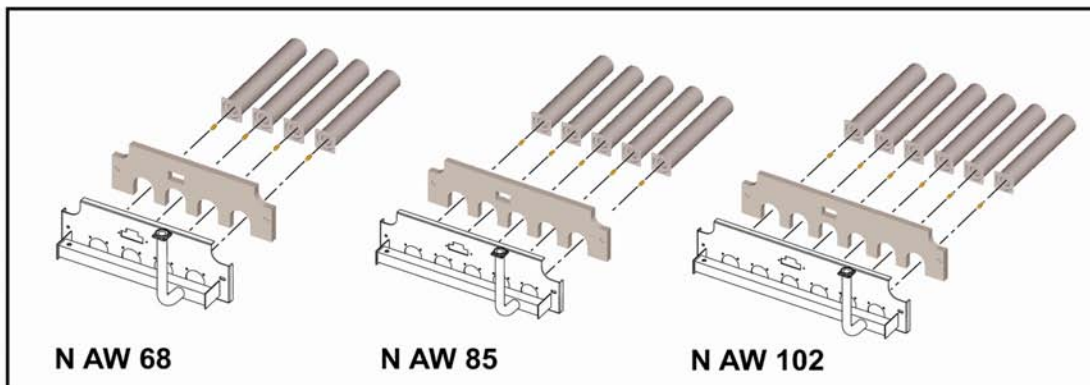

GASTER N AW 4-7

Lamborghini
CALORECLIMA

Lista Pezzi / Spare Parts / Ersatzteile / List Onderdelen
Liste Pieces Detaches / Lista Piezas De Repuesto

GASTER N AW 4-7

Lista Pezzi / Spare Parts / Ersatzsteile / List Onderdelen
Liste Pieces Detaches / Lista Piezas De Repuesto