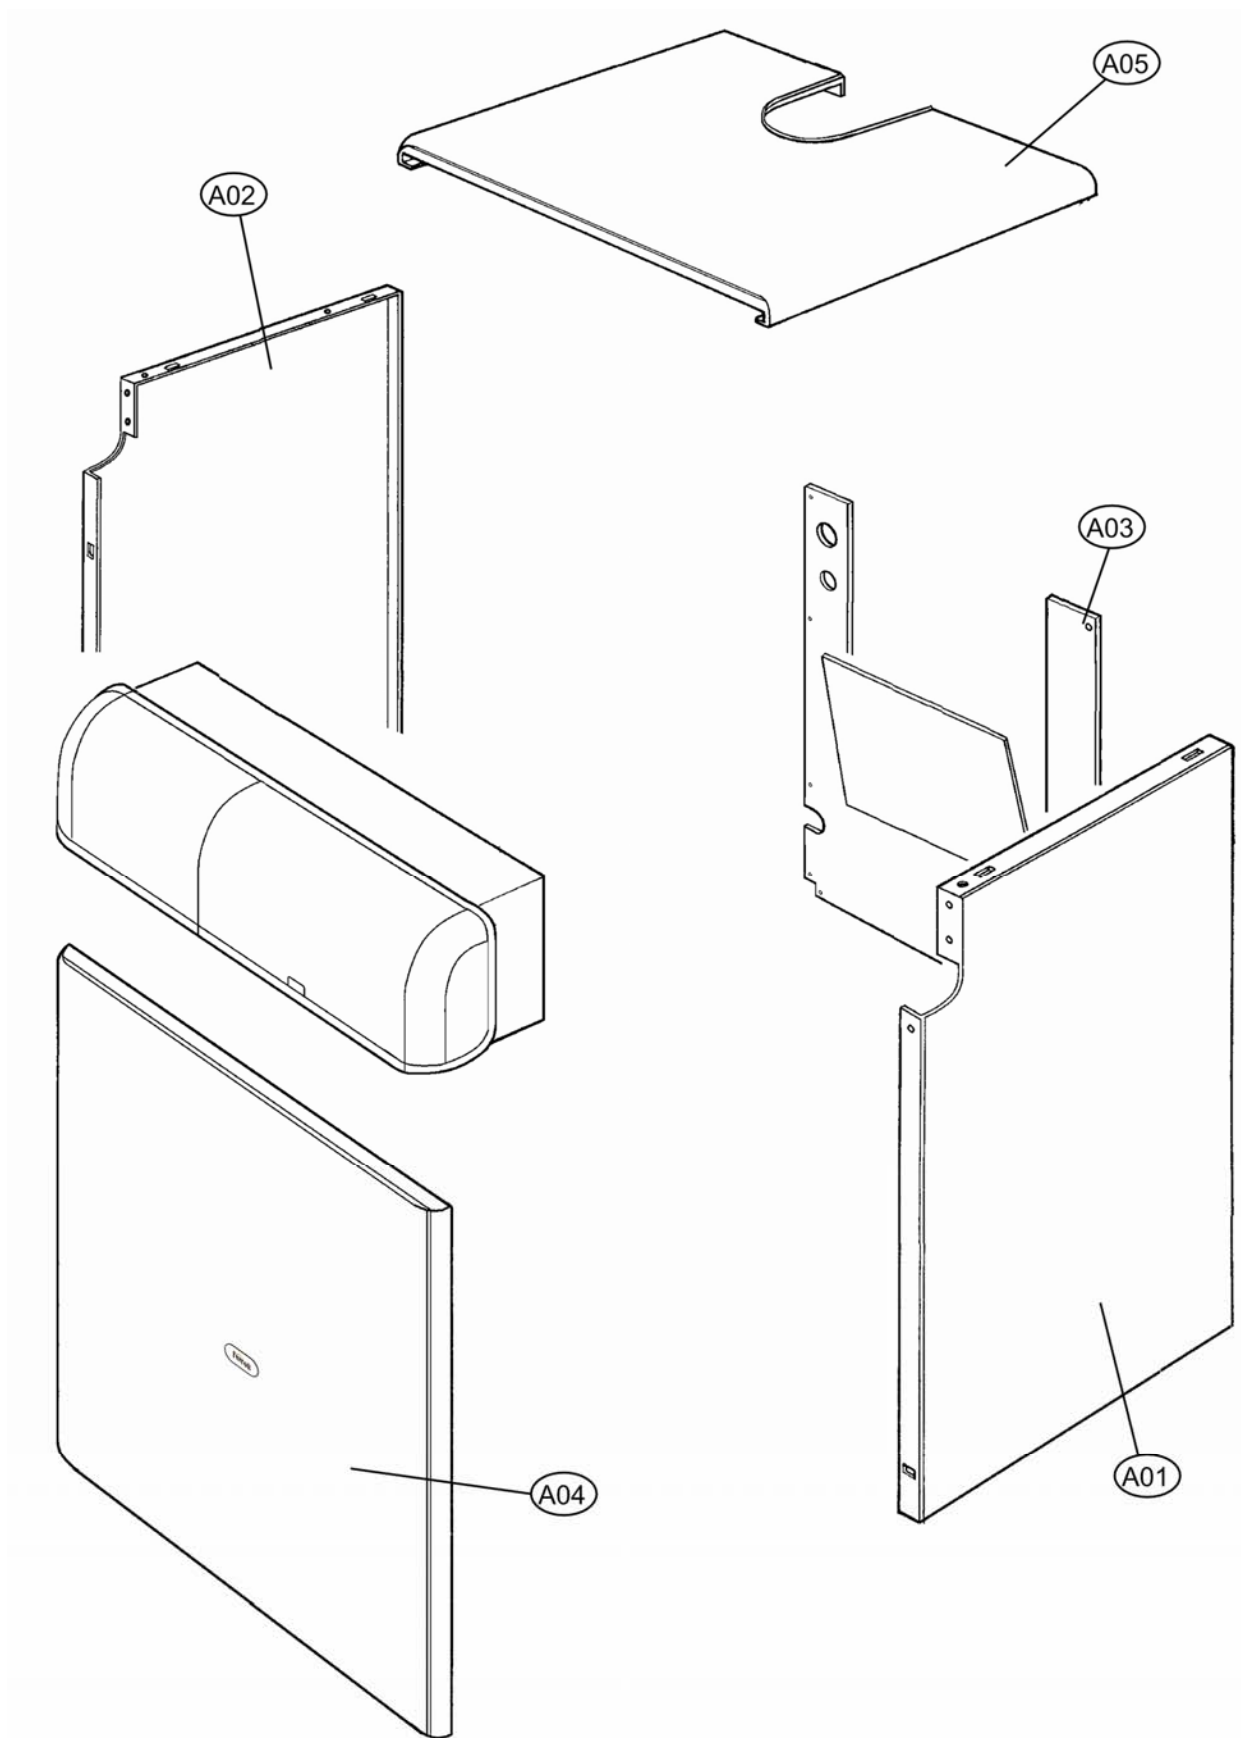

Lista Pezzi / Spare Parts / Ersatzteile
List Onderdelen / Liste Pieces Detaches / Lista Piezas De Repuesto