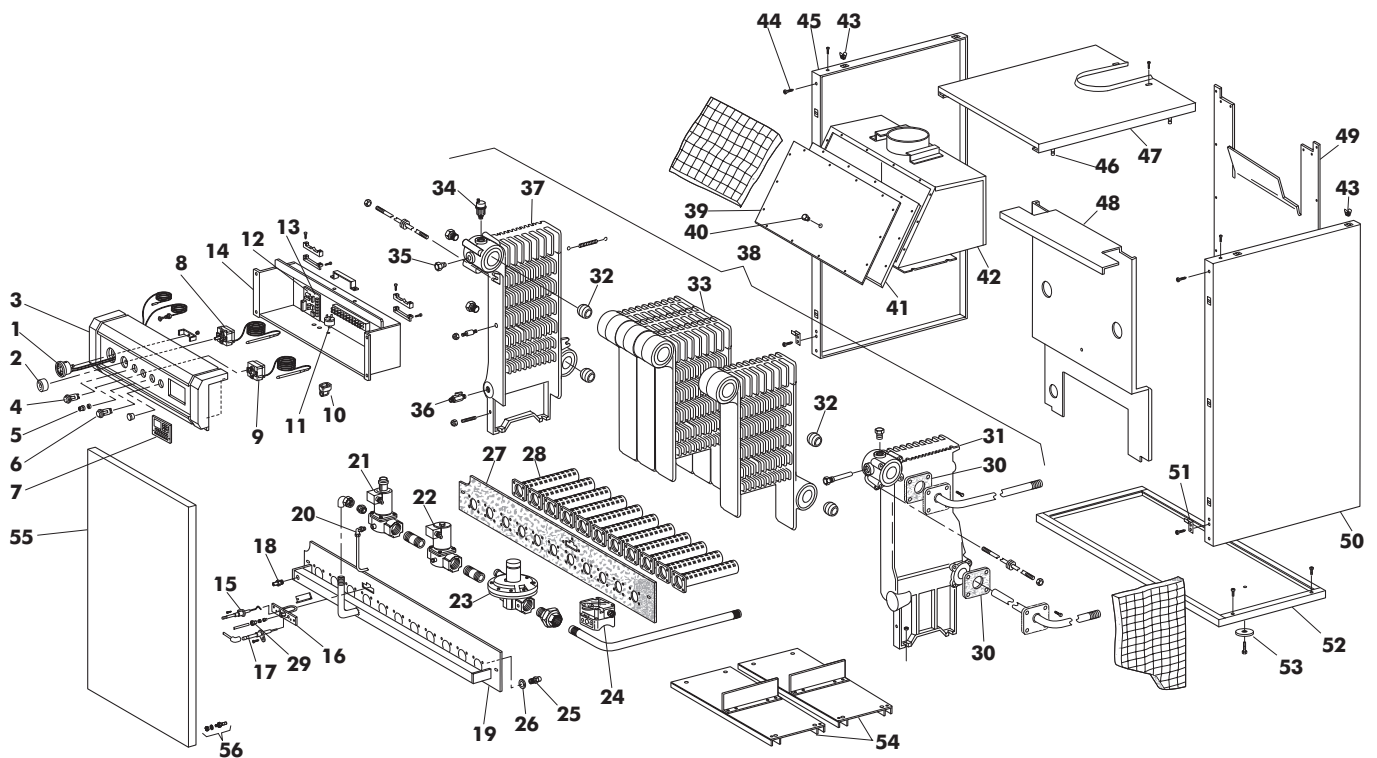

GASTER 153 A W Cod. 00099290

GASTER 170 A W Cod. 00099300

TAV. 1192

Aprile 2001

Pos. Cod. Denominazione

1	F3640079	Termoidrometro
2	F3500259	Manopola termostato
3	F3500556	Cruscotto 153 AW
	F3500557	Cruscotto 170 AW
4	F3610037	Pulsante unipolare
5	F3640178	Cappuccio term. sic.
6	F3610036	Interruttore bipolare
7	F3500339	Tappo copriferro centrale
8	F3640121	Termostato TR2
9	F3640145	Termostato LS1
10	F3650411	Serracavo
11	F3650612	Filtro
12	F3500496	Supporto ABS scheda Honeywell
13	F3650599	Centralina elettr. S4561 B 1039
14	F3291174	Lamiera protezione cablaggio 153 AW
	F3291175	Lamiera protezione cablaggio 170 AW
15	F3670227	Elettrodo rivelazione B/P
16	F3670238	Brucciore pilota
17	F3670226	Elettrodo accensione B/P
18	F3340028	Presa di pressione
19	F3840265	Collettore gas-porta 153 AW
	F3840266	Collettore gas-porta 170 AW
20	F3340091	Gomito 1/8M racc. 06 art. 237EF
21	F3680193	Valvola EVRL25 att.1" UGV 119-136 AW
22	F3680144	Valvola EV 25 att.1" UGV 119-136 AW
23	F3680147	Stab.1" J48 molla nera119-136 AW
24	F3640085	Pressostato DWG
25	F3400967	Ugello ES12 ø2.15 GPL
	F3400928	Ugello ES12 ø3.50 metano
26	F3370048	Guarnizione ø 16
27	F3531971	Isolante portina camera di combustione 153 AW
	F3531972	Isolante portina camera di combustione 170 AW
28	F3760801	Brucciore 627-10 Polidoro
29	F3370079	Ugello G24.1 GPL Polidoro
30	F3510101	Guarnizione tenuta
31	F3300532	Elemento destro

Pos. Cod. Denominazione

32	F3420400	Bicono
33	F3300534	Elemento intermedio
34	F3690088	Valvola aria 1/2"
35	F3690114	Valvola ritegno 1/2" NPT
36	F3680049	Rubinetto scarico maschio 3/4"
37	F3300533	Elemento sinistro
	F8.50164.0	G/corpo GASTER 10 elem. (PEGASUS) 153 AW
	F8.50165.0	G/corpo GASTER 11 elem. (PEGASUS) 170 AW
39	F3211614	Coperchio antirefouleur 153 AW
	F3211615	Coperchio antirefouleur 170 AW
40	F3500615	Tappo
41	F3531911	Isolante coperchio antirefouleur 153 AW
	F3531912	Isolante coperchio antirefouleur 170 AW
42	F3751373	Antirefouleur completo 153 AW
	F3751374	Antirefouleur completo 170 AW
43	F3100021	Molletta innesto piolino
44	F3400088	Piolino per innesto ad asola
45	F3703186	Fianco sinistro completo
46	F3400064	Piolino innesto
47	F3703208	Coperchio completo 153 AW
	F3703209	Coperchio completo 170 AW
48	F3113914	Parete anteriore 153 AW
	F3113915	Parete anteriore 170 AW
49	F3113944	Parete posteriore 153 AW
	F3113945	Parete posteriore 170 AW
50	F3703185	Fianco destro completo
51	F3120877	Supporto inferiore fianchi ZnCr
52	F3291114	Bacinella caldaia 153 AW
	F3291115	Bacinella caldaia 170 AW
53	F3500060	Piedino appoggio bacinella
54	F3790350	Deflettore antiirraggiamento completo 153 AW
	F3790351	Deflettore antiirraggiamento completo 170 AW
55	F3703193	Porta completa 153 AW
	F3703194	Porta completa 170 AW
56	F3401036	Piolino innesto