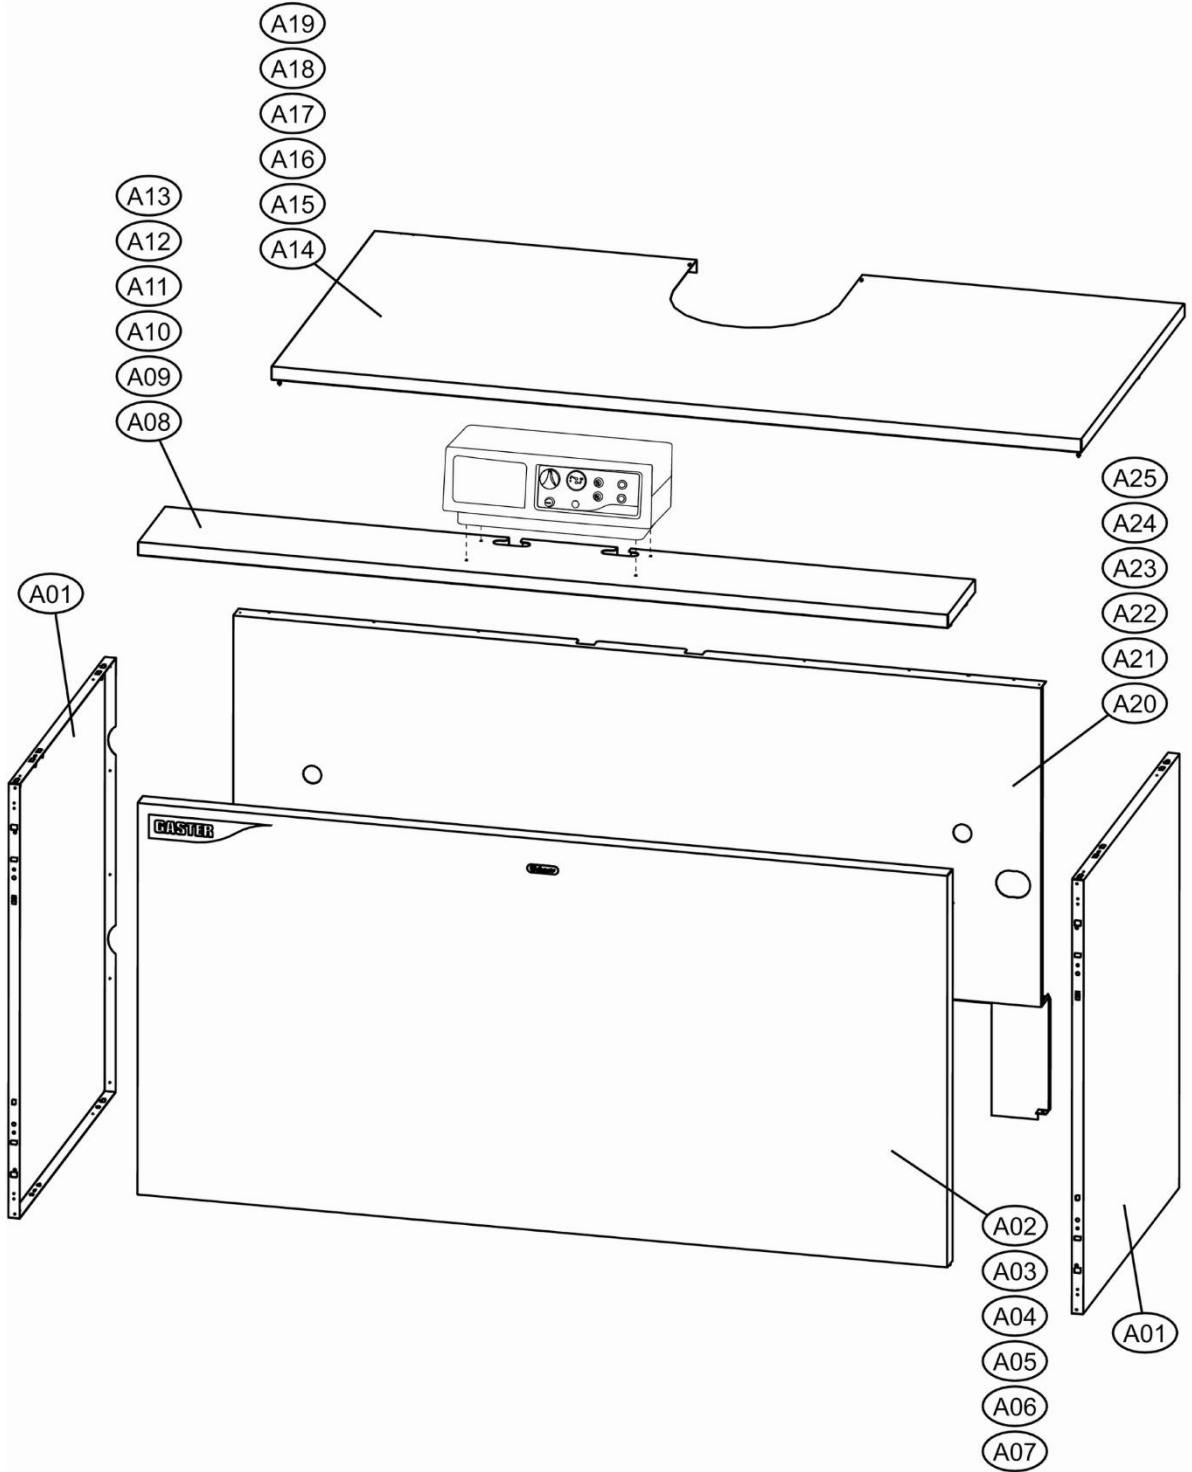

Lamborghini
CALORECLIMA

Lista Pezzi / Spare Parts / Ersatzsteile / List Onderdelen
Liste Pieces Detaches / Lista Piezas De Repuesto

GASTER N 153÷289 AW "L"