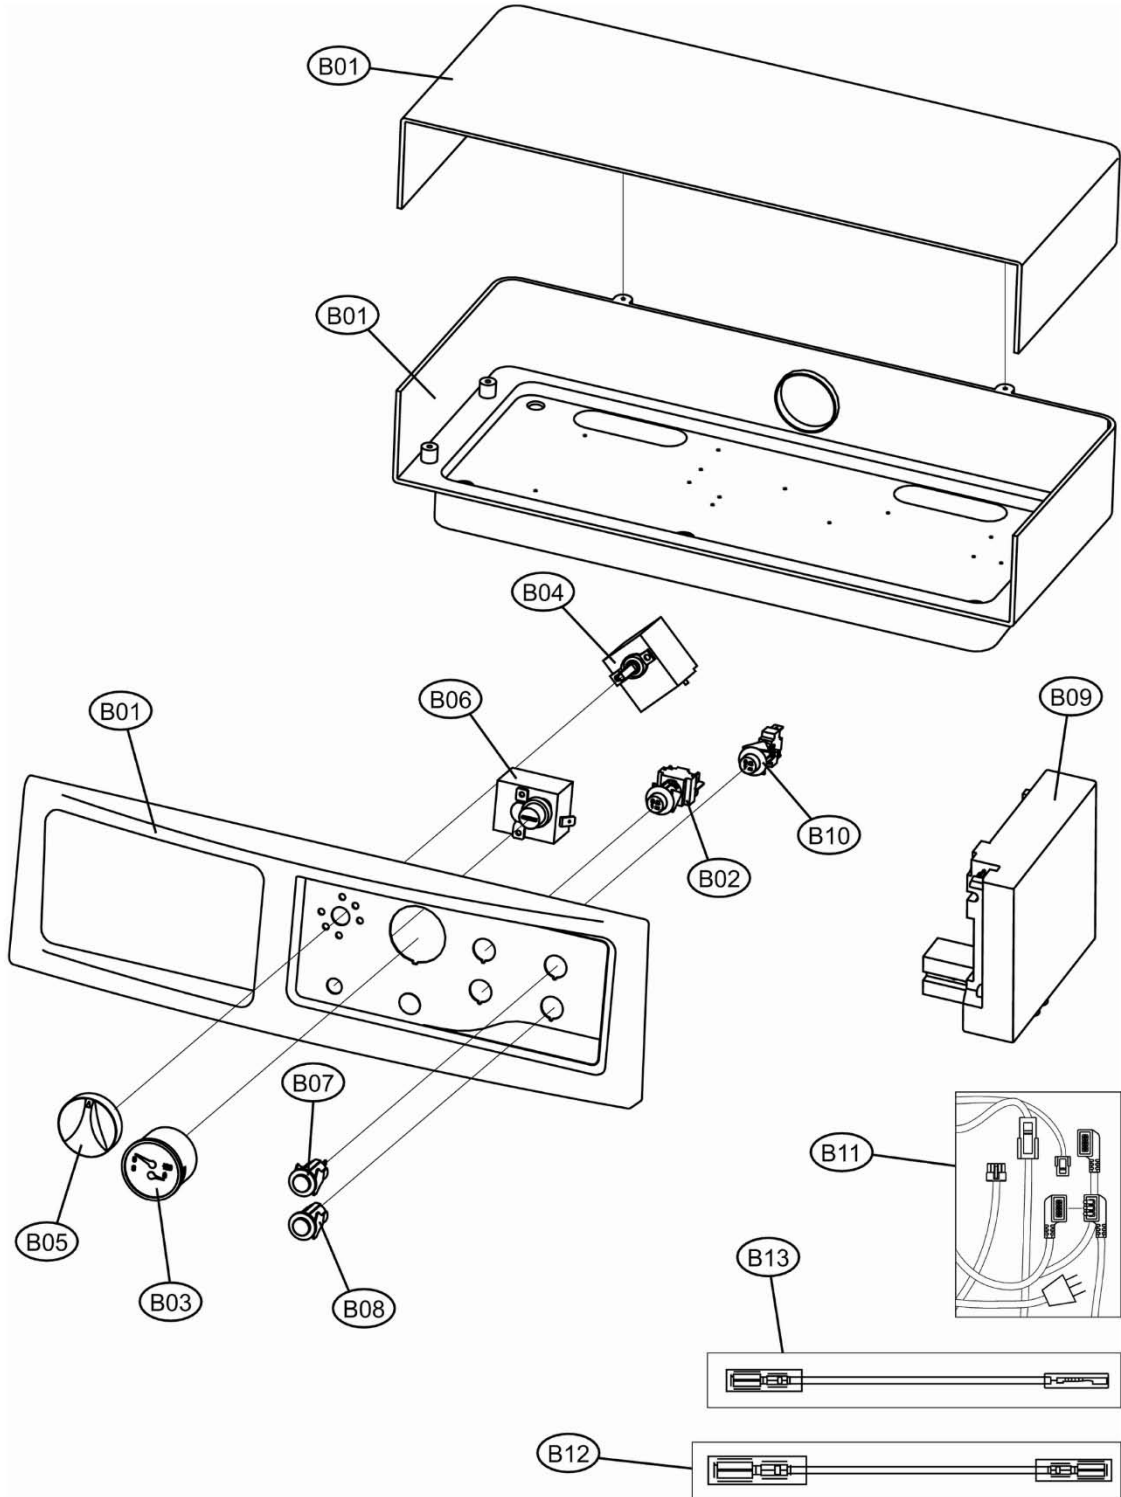

Lamborghini
CALORECLIMA

Lista Pezzi / Spare Parts / Ersatzteile / List Onderdelen
Liste Pieces Detaches / Lista Piezas De Repuesto

GASTER N 153÷289 AW "L"