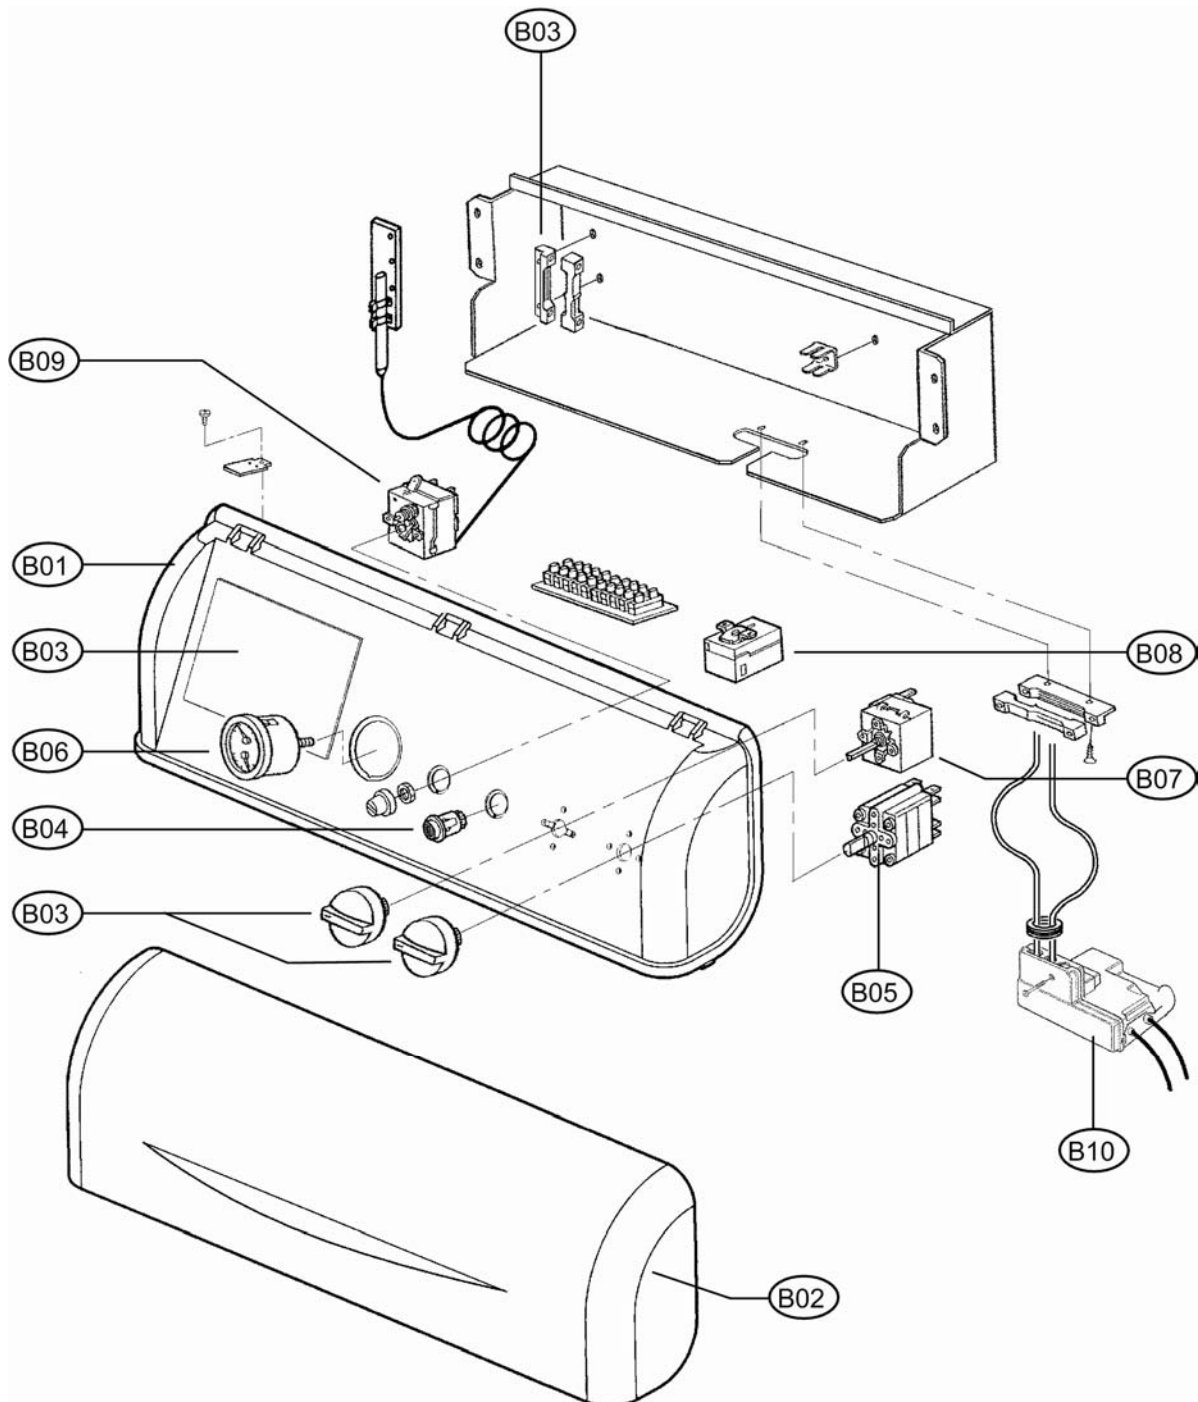

Lamborghini
CALORECLIMA

GASTER N 56 AW

TAV.1605

CODICE	EDIZIONE	MERCATO
30K0795000	18/05/2009	WF

Lista Pezzi / Spare Parts / Ersatzteile
List Onderdelen / Liste Pieces Detaches / Lista Piezas De Repuesto

Lista Pezzi / Spare Parts / Ersatzteile
List Onderdelen / Liste Pieces Detaches / Lista Piezas De Repuesto