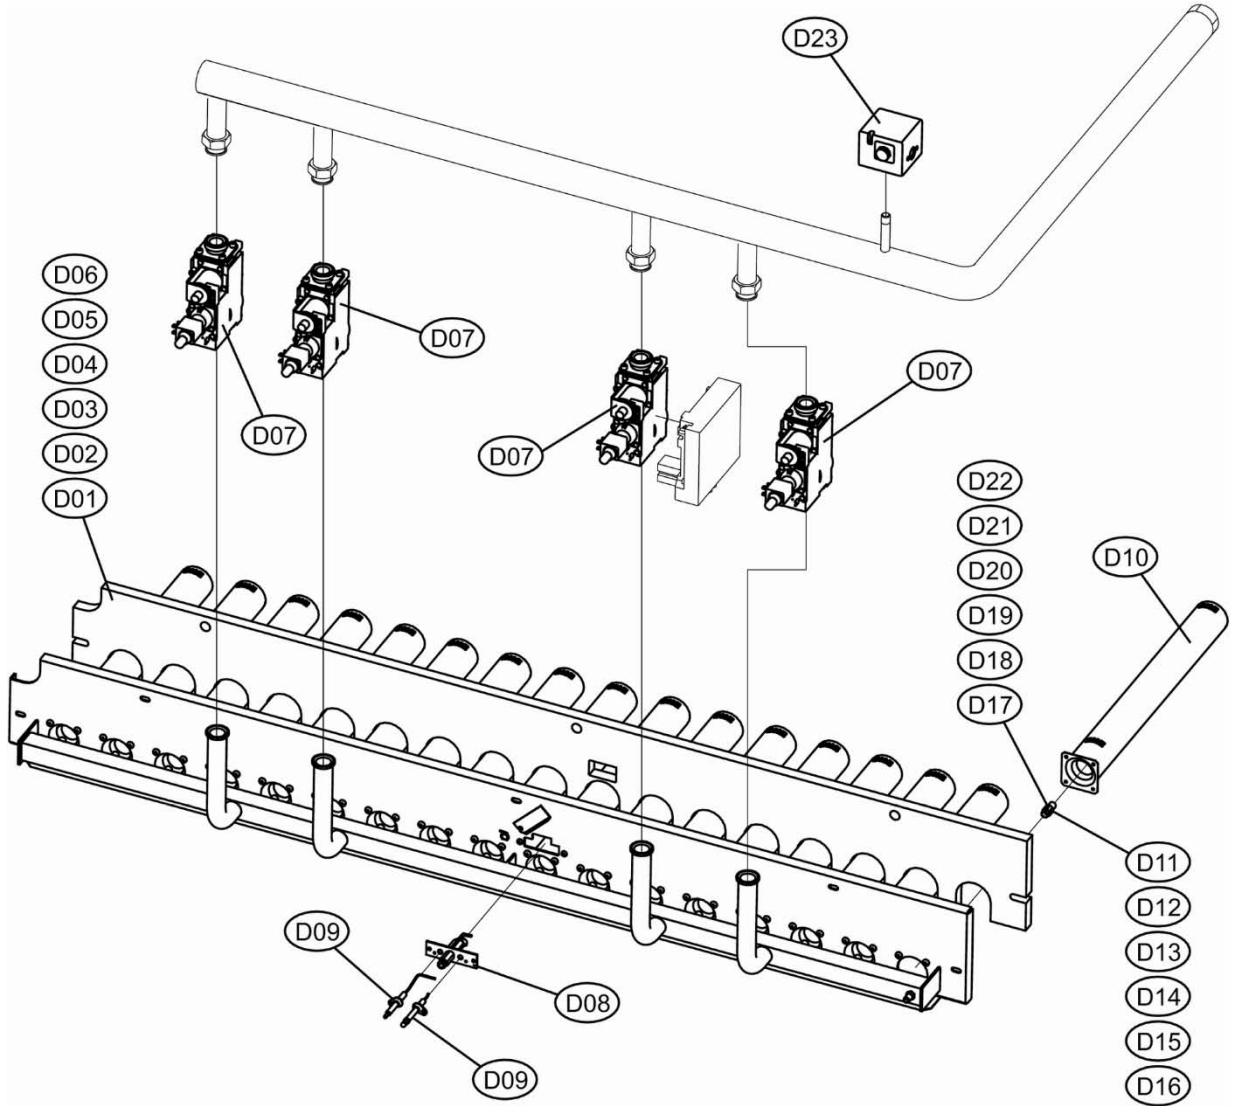

Lamborghini
CALORECLIMA

Lista Pezzi / Spare Parts / Ersatzsteile / List Onderdelen
Liste Pieces Detaches / Lista Piezas De Repuesto

GASTER N 153÷289 AW "L"