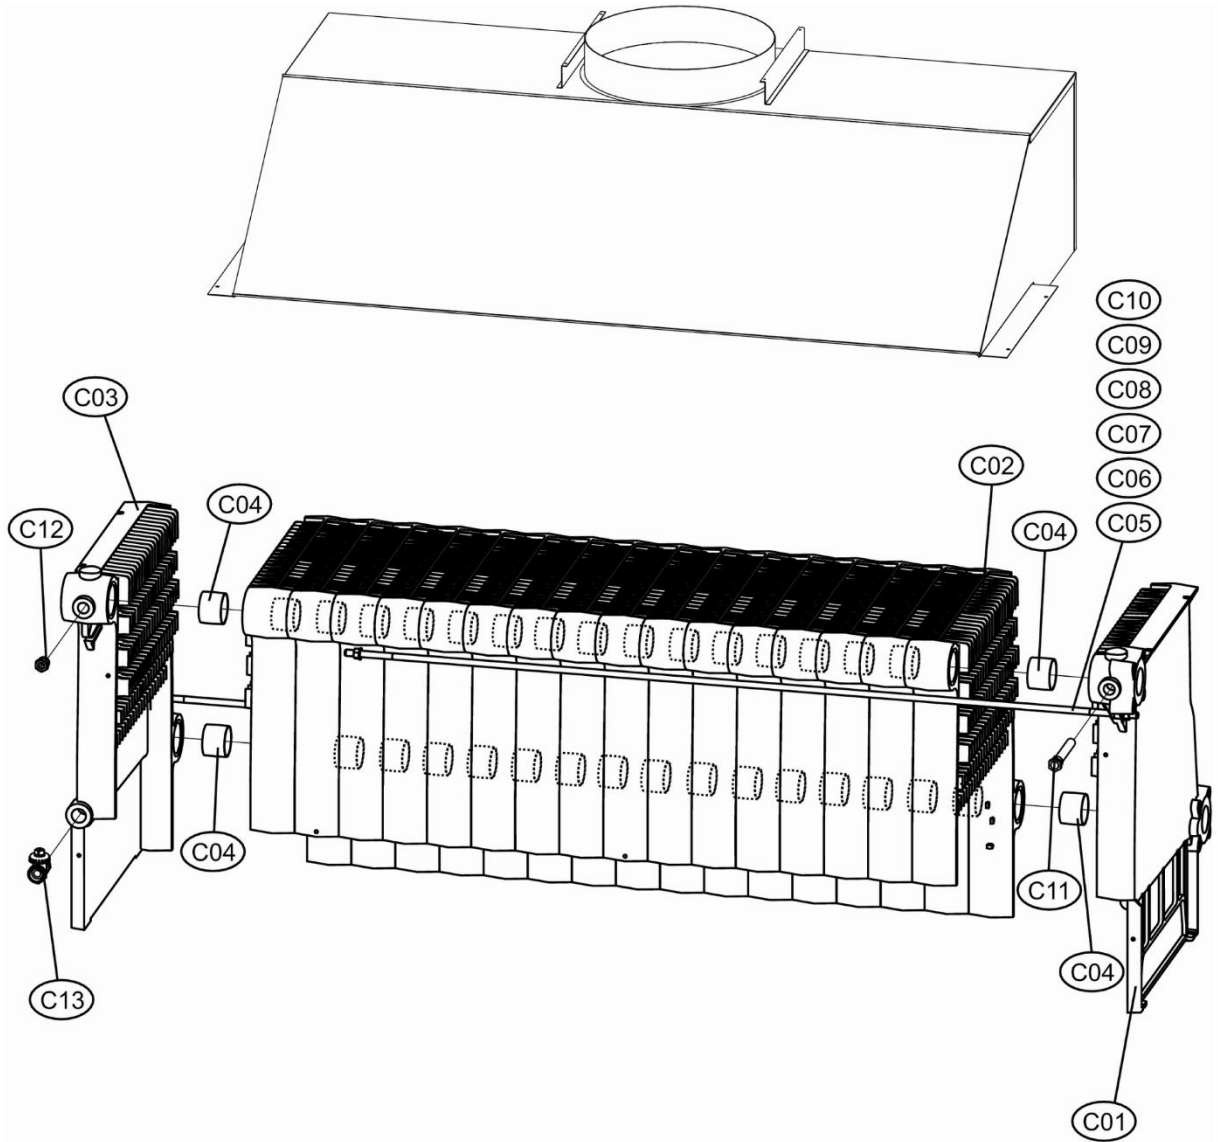

GASTER N 153÷289 AW "L"

Lamborghini
CALORECLIMA

Lista Pezzi / Spare Parts / Ersatzteile / List Onderdelen
Liste Pieces Detaches / Lista Piezas De Repuesto

GASTER N 153÷289 AW "L"

Lamborghini
CALORECLIMA

Lista Pezzi / Spare Parts / Ersatzsteile / List Onderdelen
Liste Pieces Detaches / Lista Piezas De Repuesto