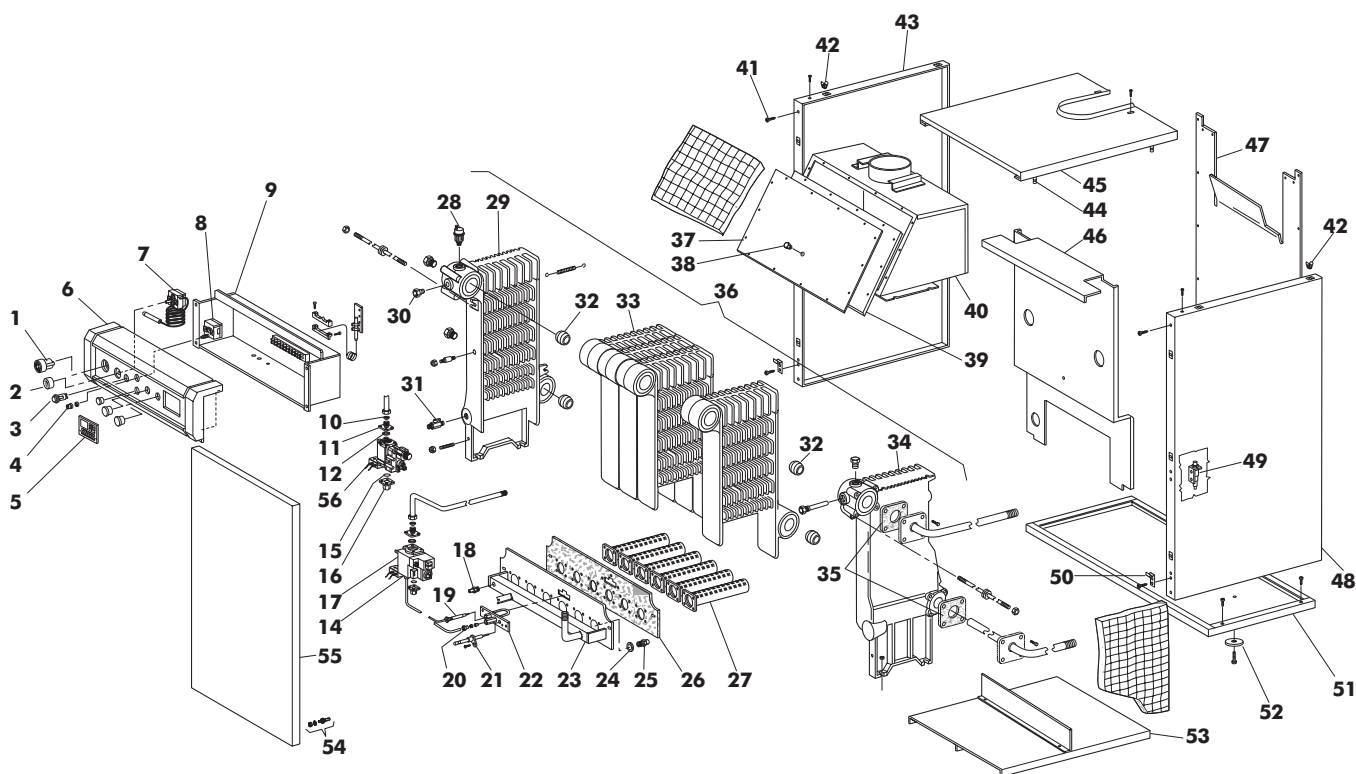

GASTER 85 W
GASTER 102 W

Cod. 00099210
Cod. 00099220

TAV. 1197

Aprile 2001

Pos. Cod. Denominazione

1	F3640079	Termoidrometro
2	F3500259	Manopola termostato
3	F3610036	Interruttore bipolare
4	F3640178	Cappuccio term. sic.
5	F3500339	Tappo copriforo centrale
6	F3500552	Cruscotto 85 W
	F3500553	Cruscotto 102 W
7	F3640121	Termostato TR2 540499 IMIT
8	F3640181	Termostato LS1 541666 IMIT
9	F3291170	Lamiera protezione cablaggio 85 W
	F3291171	Lamiera protezione cablaggio 102 W
10	F3510059	Guarnizione con guida
11	F3400879	Flangia e supporto
12	F3510034	Guarnizione ø 34
14	F3680217	Termostato sicurezza LS541765 IMIT
15	F3510008	Guarnizione OR 2137 gomma
16	F3330103	Flangetta diritta 3/4" F
17	F3680110	Valvola Honeywell V4400C 1211 85-102 W
18	F3340028	Presa di pressione 1/8" M
19	F3670190	Termocoppia LG600 CATOBA
20	F3370079	Ugello G24,1 B/P GPL Polidoro
21	F3670240	Elettrodo di accensione B/P
22	F3670239	Brucciante pilota 616CF/40.1 Polidoro
23	F3840242	Collettore gas 85 W
	F3840243	Collettore gas 102 W
24	F3370048	Guarnizione ø 16
25	F3400928	Ugello ø 3,50 metano
	F3400967	Ugello ø 2,15 GPL
26	F3531967	Isolante portina camera di combustione 85 W
	F3531968	Isolante portina camera di combustione 102 W
27	F3760801	Brucciante 627-10 Polidoro
28	F3690088	Valvola aria 1/2"
29	F3300533	Elemento sinistro finito
30	F3690114	Valvola di ritegno 1/2"
31	F3680049	Rubinetto scarico maschio

Pos. Cod. Denominazione

32	F3420400	Bicono
33	F3300534	Elemento intermedio finito
34	F3300532	Elemento destro finito
35	F3510101	Guarnizione di tenuta
36	8.50160.0	G/corpo GASTER 6 elem. (PEGASUS) 85 W
	8.50161.0	G/corpo GASTER 7 elem. (PEGASUS) 102 W
37	F3211599	Coperchio antirefouleur 85 W
	F3211600	Coperchio antirefouleur 102 W
38	F3500615	Tappo
39	F3531907	Isolante coperchio antirefouleur 85 W
	F3531908	Isolante coperchio antirefouleur 102 W
40	F3751369	Corpo antirefouleur 85 W
	F3751370	Corpo antirefouleur 102 W
41	F3400068	Piolino per innesto ad asola
42	F3100021	Molletta innesto piolino
43	F3703184	Fianco sinistro completo
44	F3400064	Piolino per innesto
45	F3703204	Coperchio completo 85 W
	F3703205	Coperchio completo 102 W
46	F3113899	Parete anteriore 85 W
	F3113900	Parete anteriore 102 W
47	F3113929	Parete posteriore 85 W
	F3113930	Parete posteriore 102 W
48	F3703183	Fianco destro completo
49	F3670116	Accendino piezo CAST
50	F3120877	Supporto inferiore fianchi ZnCr
51	F3291110	Bacinella caldaia 85 W
	F3291111	Bacinella caldaia 102 W
52	F3500060	Piedino appoggio bacinella
53	F3790346	Deflettore antiraggiamento completo 85 W
	F3790347	Deflettore antiraggiamento completo 102 W
54	F3401036	Piolino per innesto
55	F3703189	Porta completa 85 W
	F3703190	Porta completa 102 W
56	F3640132	Termostato di sicurezza