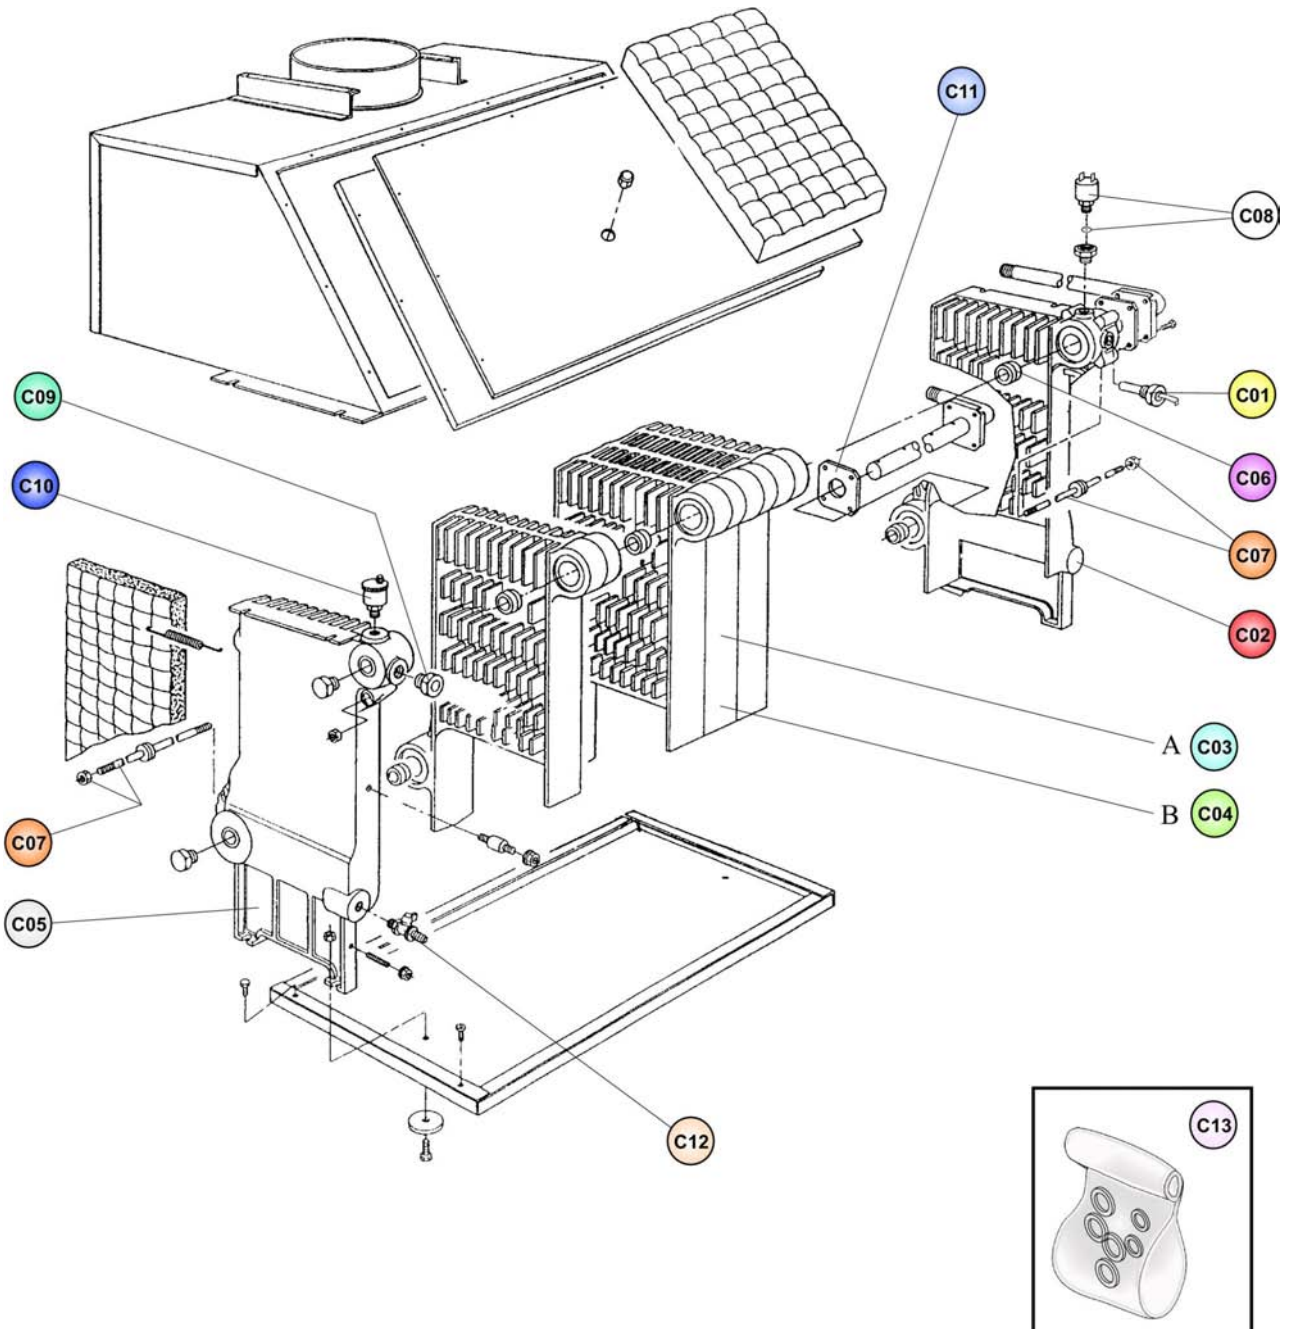

GASTER N

- MANTELLATURA - JACKET - KESSELVERKLEIDUNG -
- MANTEL - JAQUETTE - CUERPO -

GASTER N
- CABLAGGIO / WIRING / VERDRAHTUNG -
- BEKABELING / CABLAGE / CABLEADO-

GASTER N
- GRUPPO ACQUA / WATER LINE / WASSERDRUCKLEITUNG -
- HYDRAULISCHE CONSTRUCTIE / CONDUITE EAU / GRUPO AGUA -