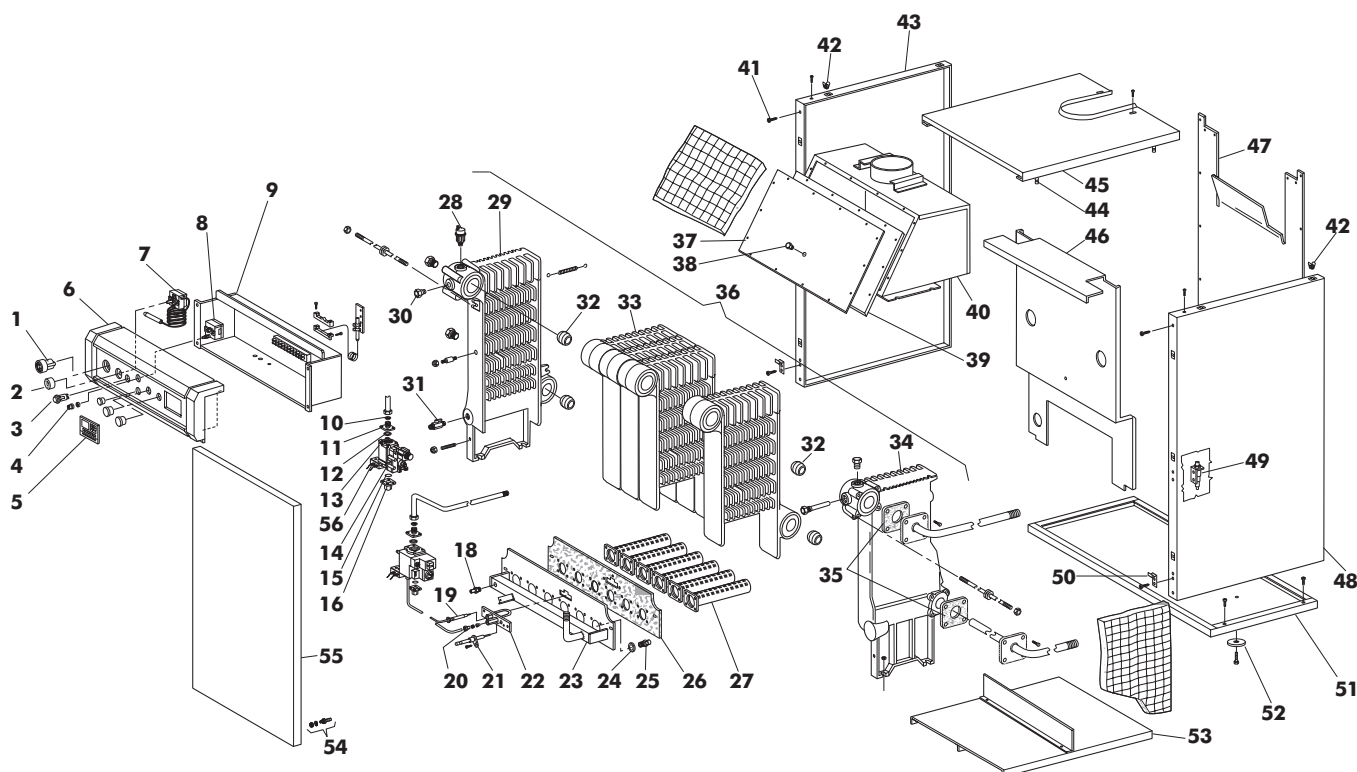

GASTER 51 W

Cod. 00099190

GASTER 68 W

Cod. 00099200

TAV. 1196

Aprile 2001

Pos. Cod. Denominazione

1	F3640079	Termoidrometro
2	F3500259	Manopola termostato
3	F3610036	Interruttore bipolare
4	F3640178	Cappuccio term. sic.
5	F3500339	Tappo copriforo centrale
6	F3500568	Cruscotto 51 W
	F3500551	Cruscotto 68 W
7	F3640121	Termostato TR2 540499 IMIT
8	F3640181	Termostato LS1 541666 IMIT
9	F3291168	Lamiera protezione cablaggio 51 W
	F3291169	Lamiera protezione cablaggio 68 W
10	F3510059	Guarnizione con guida
11	F3400879	Flangia e supporto
12	F3510034	Guarnizione ø 34
13	4.51945.0	Valvola 820 NOVA SIT 51-68 W
	4.55092.0	Valvola Honeywell V4600C 1193 51-68 W
14	F3680217	Termostato sicurezza LS541765 IMIT
15	F3510008	Guarnizione OR 2137 gomma
16	F3330103	Flangetta diritta 3/4" F
18	F3340028	Presca di pressione 1/8" M
19	F3670190	Termocoppia LG600 CATOBA
20	F3370079	Ugello G24,1 B/P GPL Polidoro
21	F3670240	Elettrodo di accensione B/P
22	F3670239	Brucciore pilota 616CF/40.1 Polidoro
23	F3840240	Collettore gas 51 W
	F3840241	Collettore gas 68 W
24	F3370048	Guarnizione ø 16
25	F3400928	Ugello ø 3,50 metano
	F3400967	Ugello ø 2,15 GPL
26	F3531965	Isolante portina camera di combustione 51 W
	F3531966	Isolante portina camera di combustione 68 W
27	F3760801	Brucciore 627-10 Polidoro
28	F3690088	Valvola aria 1/2"
29	F3300533	Elemento sinistro finito
30	F3690114	Valvola di ritegno 1/2"

Pos. Cod. Denominazione

31	F3680049	Rubinetto scarico maschio
32	F3420400	Bicono
33	F3300534	Elemento intermedio finito
34	F3300532	Elemento destro finito
35	F3510101	Guarnizione di tenuta
36	8.50158.0	G/corpo GASTER 4 elem. (PEGASUS) 51 W
	8.50159.0	G/corpo GASTER 5 elem. (PEGASUS) 68 W
37	F3211597	Coperchio antirefouleur 51 W
	F3211598	Coperchio antirefouleur 68 W
38	F3500615	Tappo
39	F3531905	Isolante coperchio antirefouleur 51 W
	F3531906	Isolante coperchio antirefouleur 68 W
40	F3751367	Corpo antirefouleur 51 W
	F3751368	Corpo antirefouleur 68 W
41	F3400068	Piolino per innesto ad asola
42	F3100021	Molletta innesto piolino
43	F3703184	Fianco sinistro completo
44	F3400064	Piolino per innesto
45	F3703202	Coperchio completo 51 W
	F3703203	Coperchio completo 68 W
46	F3113897	Parete anteriore 51 W
	F3113898	Parete anteriore 68 W
47	F3113927	Parete posteriore 51 W
	F3113928	Parete posteriore 68 W
48	F3703183	Fianco destro completo
49	F3670116	Accendino piezo CAST
50	F3120877	Supporto inferiore fianchi ZnCr
51	F3291108	Bacinella caldaia 51 W
	F3291109	Bacinella caldaia 68 W
52	F3500060	Piedino appoggio bacinella
53	F3790344	Deflettore antiraggiamento completo 51 W
	F3790345	Deflettore antiraggiamento completo 68 W
54	F3401036	Piolino per innesto
55	F3703187	Porta completa 51 W
	F3703188	Porta completa 68 W
56	3640132	Termostato di sicurezza