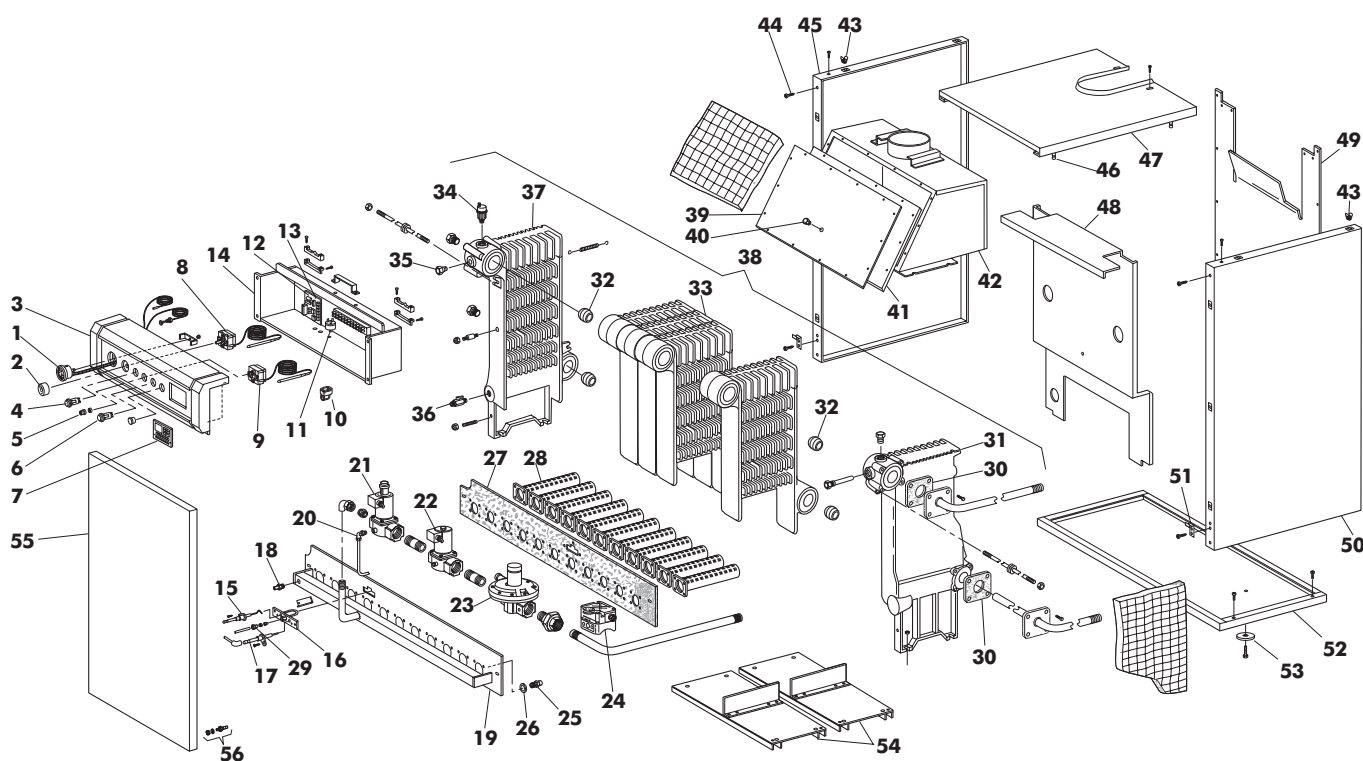

Pos. Cod. Denominazione

1	F3640079	Termoidrometro
2	F3500259	Manopola termostato
3	F3500558	Cruschetto 187 AW
4	F3610037	Pulsante unipolare
5	F3640178	Cappuccio term. sic.
6	F3610036	Interruttore bipolare
7	F3500339	Tappo copriferro centrale
8	F3640121	Termostato TR2
9	F3640145	Termostato LS1
10	F3650411	Serracavo
11	F3650612	Filtro
12	F3500496	Supporto ABS scheda Honeywell
13	F3650599	Centralina elettr. S4561 B 1039
14	F3291176	Lamiera protezione cablaggio 187 AW
15	F3670227	Elettrodo rivelazione B/P
16	F3670238	Brucciore pilota
17	F3670226	Elettrodo accensione B/P
18	F3340028	Presa di pressione
19	F3840267	Collettore gas-porta 187 AW
20	F3340091	Gomito 1/8M racc. 06 art. 237EF
21	F3680193	Valvola EVRL25 att.1" UGV 119-136 AW
22	F3680144	Valvola EV 25 att.1" UGV 119-136 AW
23	F3680147	Stab.1" J48 molla nera119-136 AW
24	F3640085	Pressostato DWG
25	F3400967	Ugello ES12 ø2.15 GPL
	F3400928	Ugello ES12 ø3.50 metano
26	F3370048	Guarnizione ø 16
27	F3531973	Isolante portina camera di combustione 187 AW
28	F3760801	Brucciore 627-10 Polidoro
29	F3370079	Ugello G24.1 GPL Polidoro
30	F3510101	Guarnizione tenuta
31	F3300532	Elemento destro
32	F3420400	Bicono

Pos. Cod. Denominazione

33	F3300534	Elemento intermedio
34	F3690088	Valvola aria 1/2"
35	F3690114	Valvola ritegno 1/2" NPT
36	F3680049	Rubinetto scarico maschio 3/4"
37	F3300533	Elemento sinistro
38	F8.50166.0	G/corpo GASTER 12 elem. (PEGASUS) 187 AW
39	F3211616	Coperchio antirefouleur 187 AW
40	F3500615	Tappo
41	F3531913	Isolante coperchio antirefouleur 187 AW
42	F3751375	Antirefouleur completo 187 AW
43	F3100021	Molletta innesto piolino
44	F3400088	Piolino per innesto ad asola
45	F3703186	Fianco sinistro completo
46	F3400064	Piolino innesto
47	F3703210	Coperchio completo 187 AW
48	F3113916	Parete anteriore 187 AW
49	F3113946	Parete posteriore 187 AW
50	F3703185	Fianco destro completo
51	F3120877	Supporto inferiore fianchi ZnCr
52	F3291116	Bacinella caldaia 187 AW
53	F3500060	Piedino appoggio bacinella
54	F3790352	Deflettore antiraggiamento completo 187 AW
55	F3703195	Porta completa 187 AW
56	F3401036	Piolino innesto