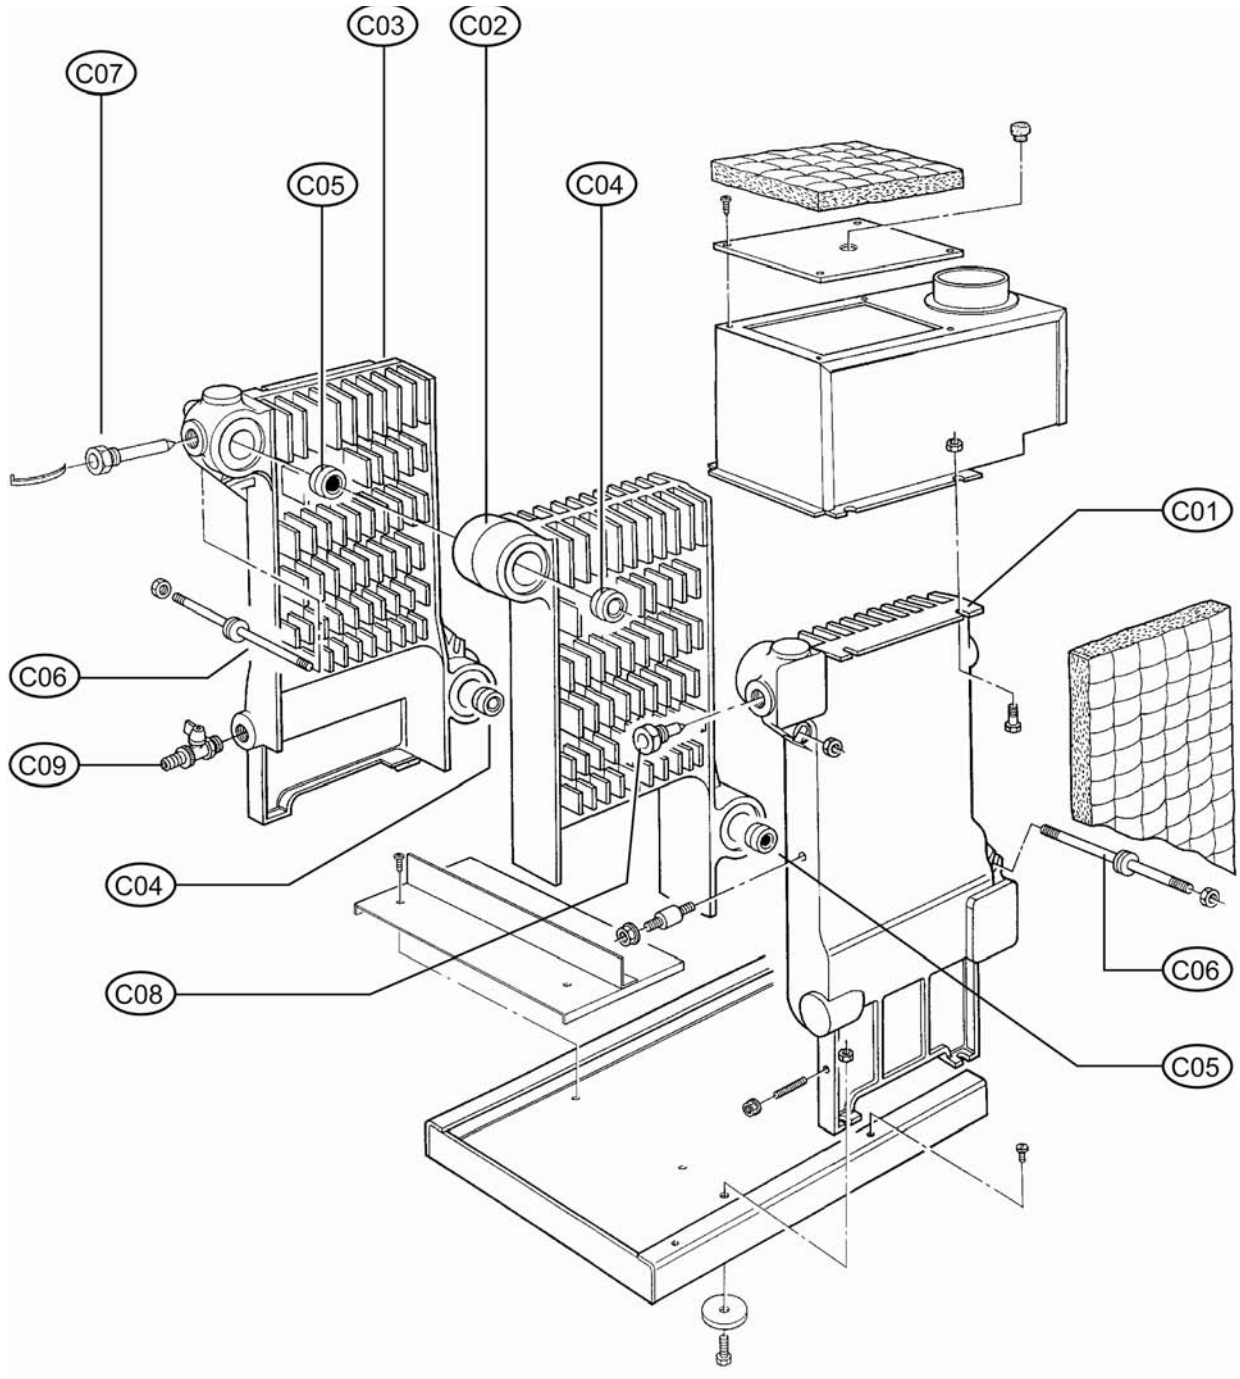

Lista Pezzi / Spare Parts / Ersatzteile
List Onderdelen / Liste Pieces Detaches / Lista Piezas De Repuesto