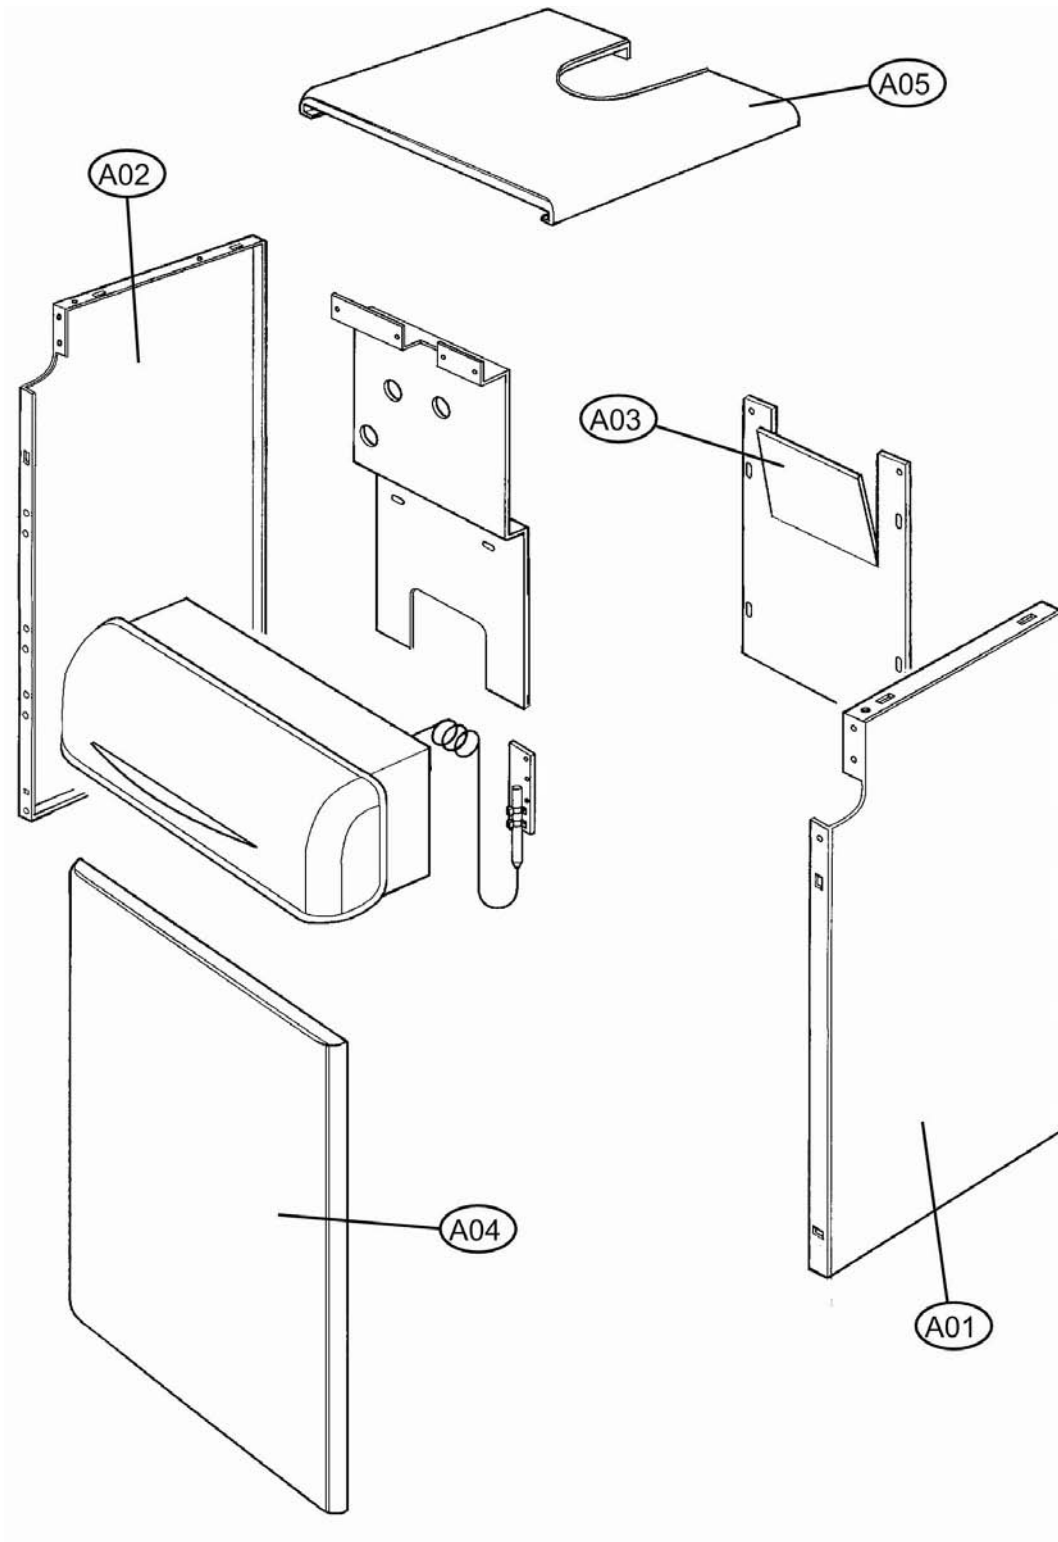

Lamborghini
CALORECLIMA

GASTER N 56 AW

TAV.1605

CODICE	EDIZIONE	MERCATO
30K0795000	18/05/2009	WF

Lista Pezzi / Spare Parts / Ersatzteile
List Onderdelen / Liste Pieces Detaches / Lista Piezas De Repuesto

Lista Pezzi / Spare Parts / Ersatzteile
List Onderdelen / Liste Pieces Detaches / Lista Piezas De Repuesto