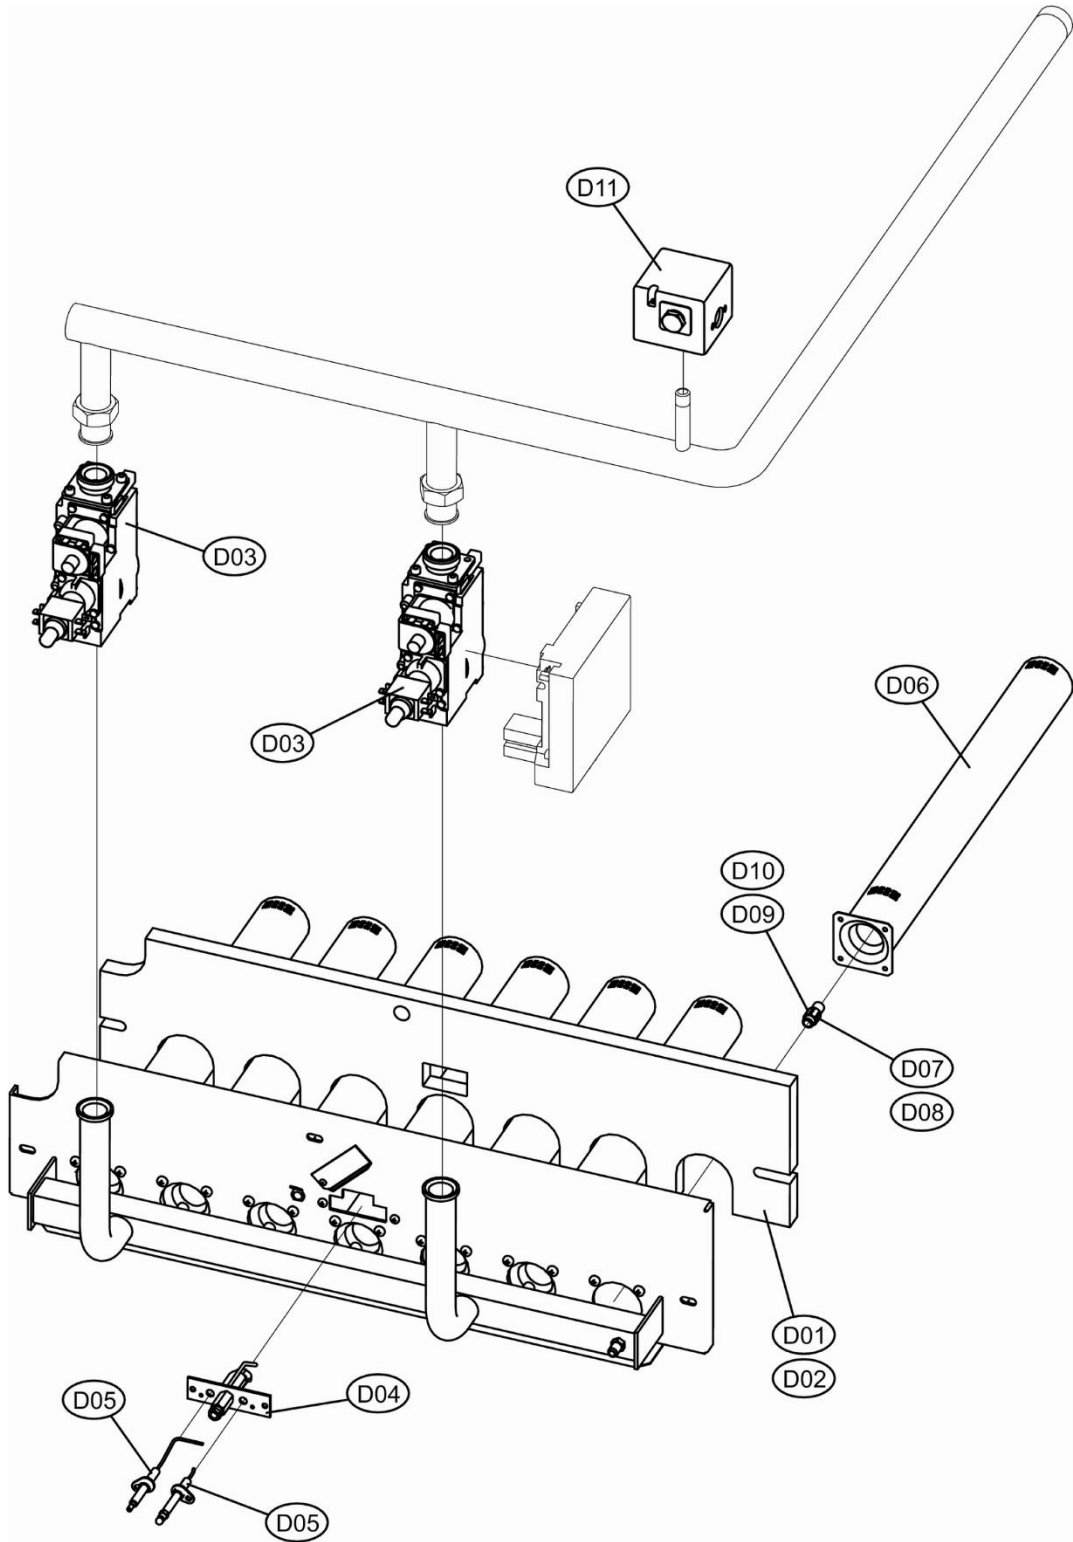

GASTER N 119-136 AW "L"

Lista Pezzi / Spare Parts / Ersatzsteile / List Onderdelen
Liste Pieces Detaches / Lista Piezas De Repuesto

GASTER N 119-136 AW "L"

GASTER N 119 AW "L"

№	Артикул	Наименование	К-во
A01	3980D200	Панель боковая (3110U530)	1
A02	3980D210	Панель передняя 8E(3110A900)	1
A04	3980D060	Панель верхняя передняя 9L(3110A400)	1
A06	3980D230	Панель верхняя задняя 8L(3110A660)	1
A08	3980D250	Панель задняя 8 (3110A160)	1
B01	3980C960	Корпус панели управления GASTER	1
B02	39812540	Потенциометр E0020 (36100430)	1
B03	39816100	Манометр 0-8b.C1500 (36402010)	1
B04	39804010	Термостат 2STD TRZ (36401880)	1
B05	39829860	Ручка термостата (35012531)	1
B06	3980C970	Термостат 541875 (36400590)	1
B07	39801950	Кнопка P12P32 (36100330)	1
B08	39840010	Кнопка P52122 (36200530)	1
B09	39813610	Блок розжига (36507230)	1
B10	39839720	Потенциометр H1018 (36100560)	1
B11	3980D270	Проводка (38516900)	1
B12	3980D000	Кабель электрода (38519310)	1
B13	3980D010	Кабель электрода (38518870)	1
C01	3980B760	Секция теплообменника правая (39441880)	1
C02	39813650	Секция теплообменника средняя (39403140)	5
C03	3980B770	Секция теплообменника левая (39441890)	1
C04	39813670	Ниппель, комплект 2 шт (34204000)	6
C05	39813680	Шпилька M12X665 (34401530)	2
C07	39813620	Гильза 1/2"X130 (33400690)	1
C08	39813760	Заглушка 1/2" (36901140)	1
C09	39813780	Кран 3/4" (36800490)	1
D01	39813790	Термоизоляция горелки (35319690)	1
D03	39813880	Газовый клапан (36802980)	2
D04	39814070	Горелка пилотная (36702381)	1
D05	39814080	Электроды, комплект (36702260-36702270)	1
D06	39814060	Труба горелки жаровая (37608010)	6
D07	39813900	Форсунка G20 Ø 3,40, комплект (34009141)	1
D09	39813980	Форсунка G30/31 Ø 2,15, комплект (34009670)	1
D11	39813870	Реле давления газа (36400850)	1