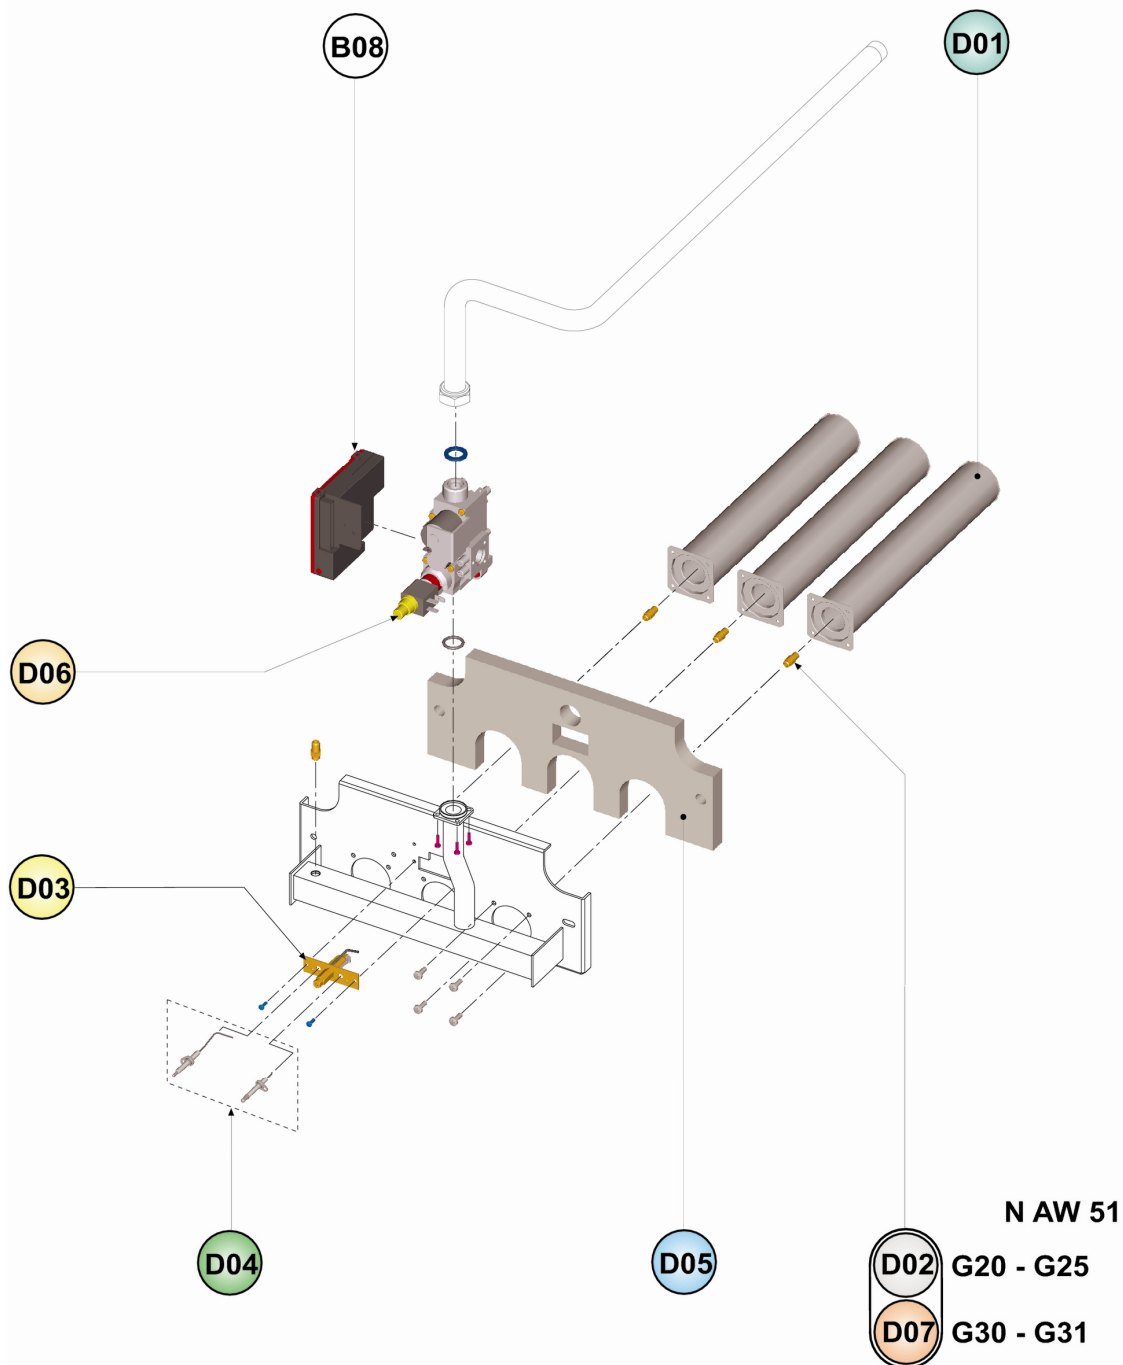

Lamborghini
CALORECLIMA

Lista Pezzi / Spare Parts / Ersatzteile / List Onderdelen
Liste Pieces Detaches / Lista Piezas De Repuesto

GASTER N AW 4-7

Lista Pezzi / Spare Parts / Ersatzsteile / List Onderdelen
Liste Pieces Detaches / Lista Piezas De Repuesto

GASTER N AW 4-7

LISTA PEZZI

POS.	CODICE
A01	398D3870
A02	398D3890
A03	398D3930
A04	398D3880
A05	398D3970
B01	39816110
B02	39812530
B03	39813590
B04	398D4040
B05	39823910
B06	39804010
B07	39801950
B08	39813610
B09	39813600
C01	39813640
C02	39813660
C03	39801160
C04	39813780
C05	39813620
C06	39813770
C07	39819060
C08	39813630
C09	39813760
C10	39813670
D01	39814060
D02	39819160
D03	39814070
D04	39814080
D05	39819120
D06	39813880
D07	39819200

GASTER N 51 AW

DESC.	QT.
KIT FIANCO DEX."Lej"(31108650)	1.000
KIT PARETE P.4 "Lej"(31108530)	1.000
KIT COPERCHIO 4"Lej"(31108690)	1.000
KIT FIANCO SIN."Lej"(31108660)	1.000
KIT PORTA 4 "Lam"(31108810)	1.000
KIT TST FUMI (36401810)	1.000
KIT T/IDR.0-8b.C2000(36400640)	1.000
KIT INTERR.BIP.4RH (36100440)	1.000
KIT CRUSCOTTO 4"Lej"(38512720)	1.000
KIT MANOPOLE + TAPPI Sr.E2M0	1.000
KIT TST.REG.2STD TRZ(36401880)	1.000
KIT PULS.UP.P12P32 (36100330)	1.000
KIT CENTRALINA (36507230)	1.000
KIT TST LS1 110 Cç (36401450)	1.000
KIT ELEM.INT.FOR.M6 (39403780)	1.000
KIT ELEM.SIN. (39403790)	1.000
KIT V.ARIA 1/2" (36900880)	1.000
KIT RUBIN.SCAR.3/4" (36800490)	1.000
KIT GUAINA 1/2"X130 (33400690)	1.000
KIT GUARN.102X102 (35101010)	1.000
KIT TIRANTI M12X320 (34403640)	1.000
KIT ELEM.DEX. (39403770)	1.000
KIT V/RITEGNO 1/2" (36901140)	1.000
KIT BICONO (34204000)	1.000
KIT BRUC.PRINCIPALE (37608010)	1.000
KIT Nç3 UG.3,50 (34009280)	1.000
KIT B/P LAVORATO (36702381)	1.000
KIT ELETTR.(36702260-36702270)	1.000
KIT ISOL.PORTA (35319650)	1.000
KIT VALV.GAS (36802980)	1.000
KIT Nç3 UG.2,15 (34009670)	1.000