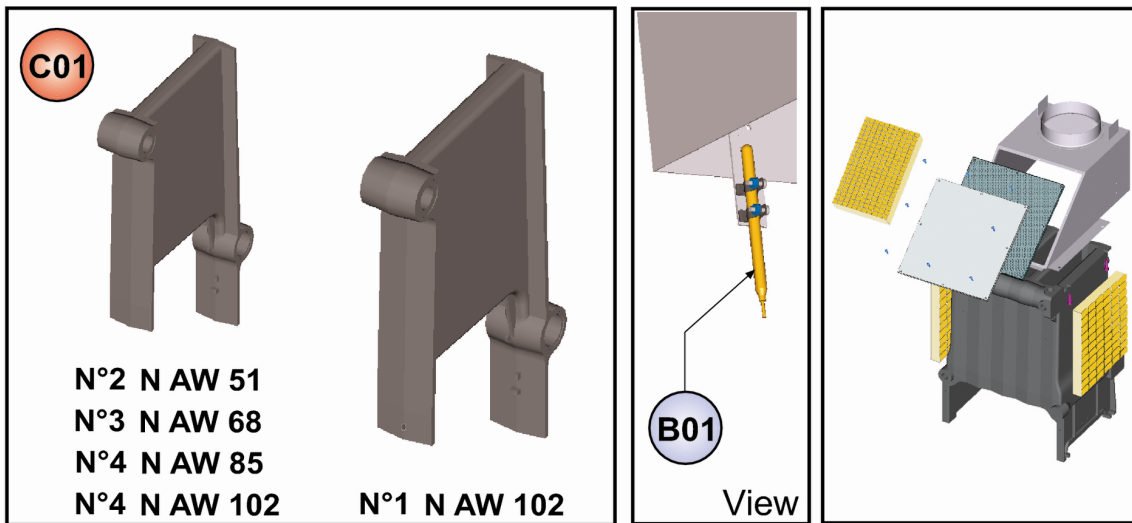

Lamborghini
CALORECLIMA

Lista Pezzi / Spare Parts / Ersatzteile / List Onderdelen
Liste Pieces Detaches / Lista Piezas De Repuesto

GASTER N AW 4-7