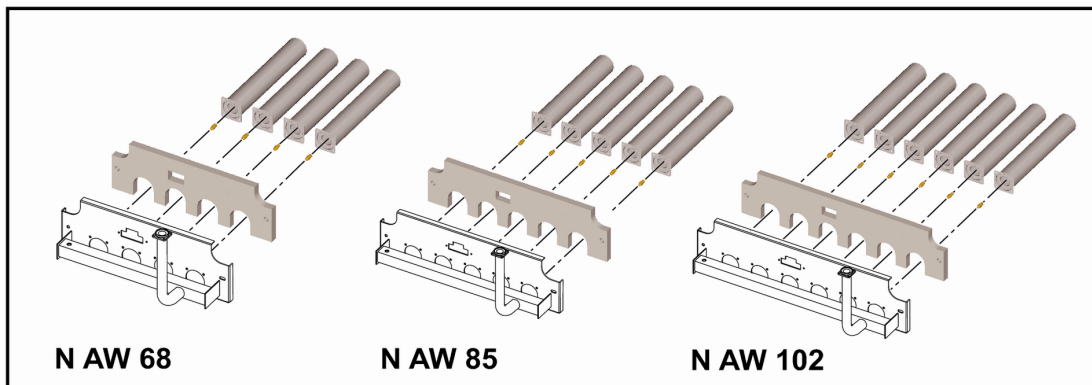

GASTER N AW 4-7

Lamborghini
CALORECLIMA

Lista Pezzi / Spare Parts / Ersatzteile / List Onderdelen
Liste Pieces Detaches / Lista Piezas De Repuesto

GASTER N AW 4-7

Lista Pezzi / Spare Parts / Ersatzsteile / List Onderdelen
Liste Pieces Detaches / Lista Piezas De Repuesto