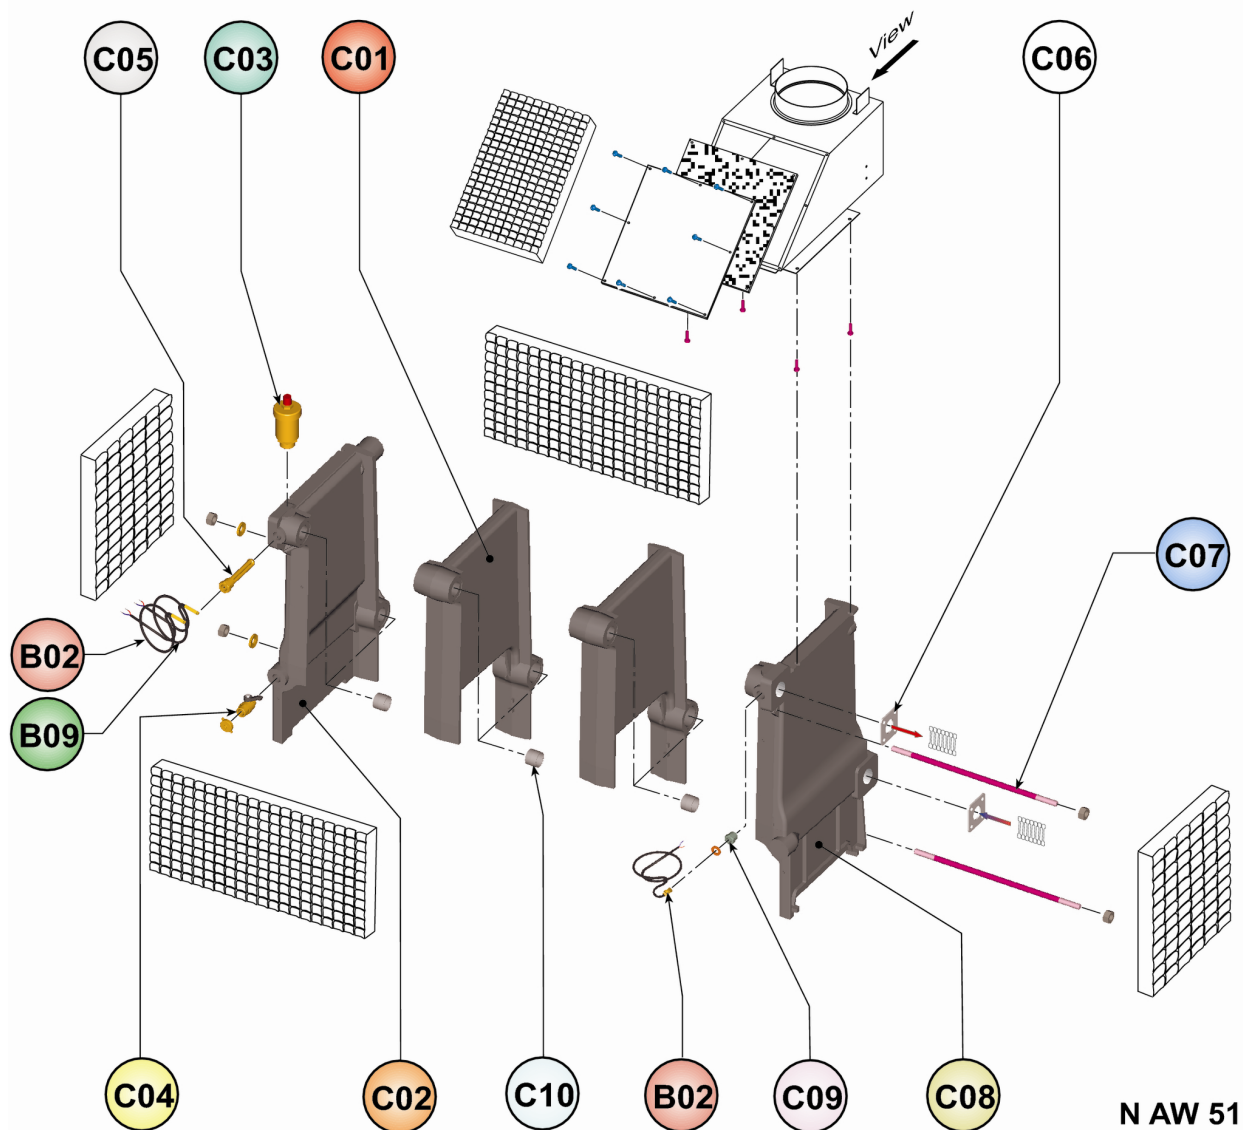

Lamborghini
CALORECLIMA

Lista Pezzi / Spare Parts / Ersatzteile / List Onderdelen
Liste Pieces Detaches / Lista Piezas De Repuesto

GASTER N AW 4-7