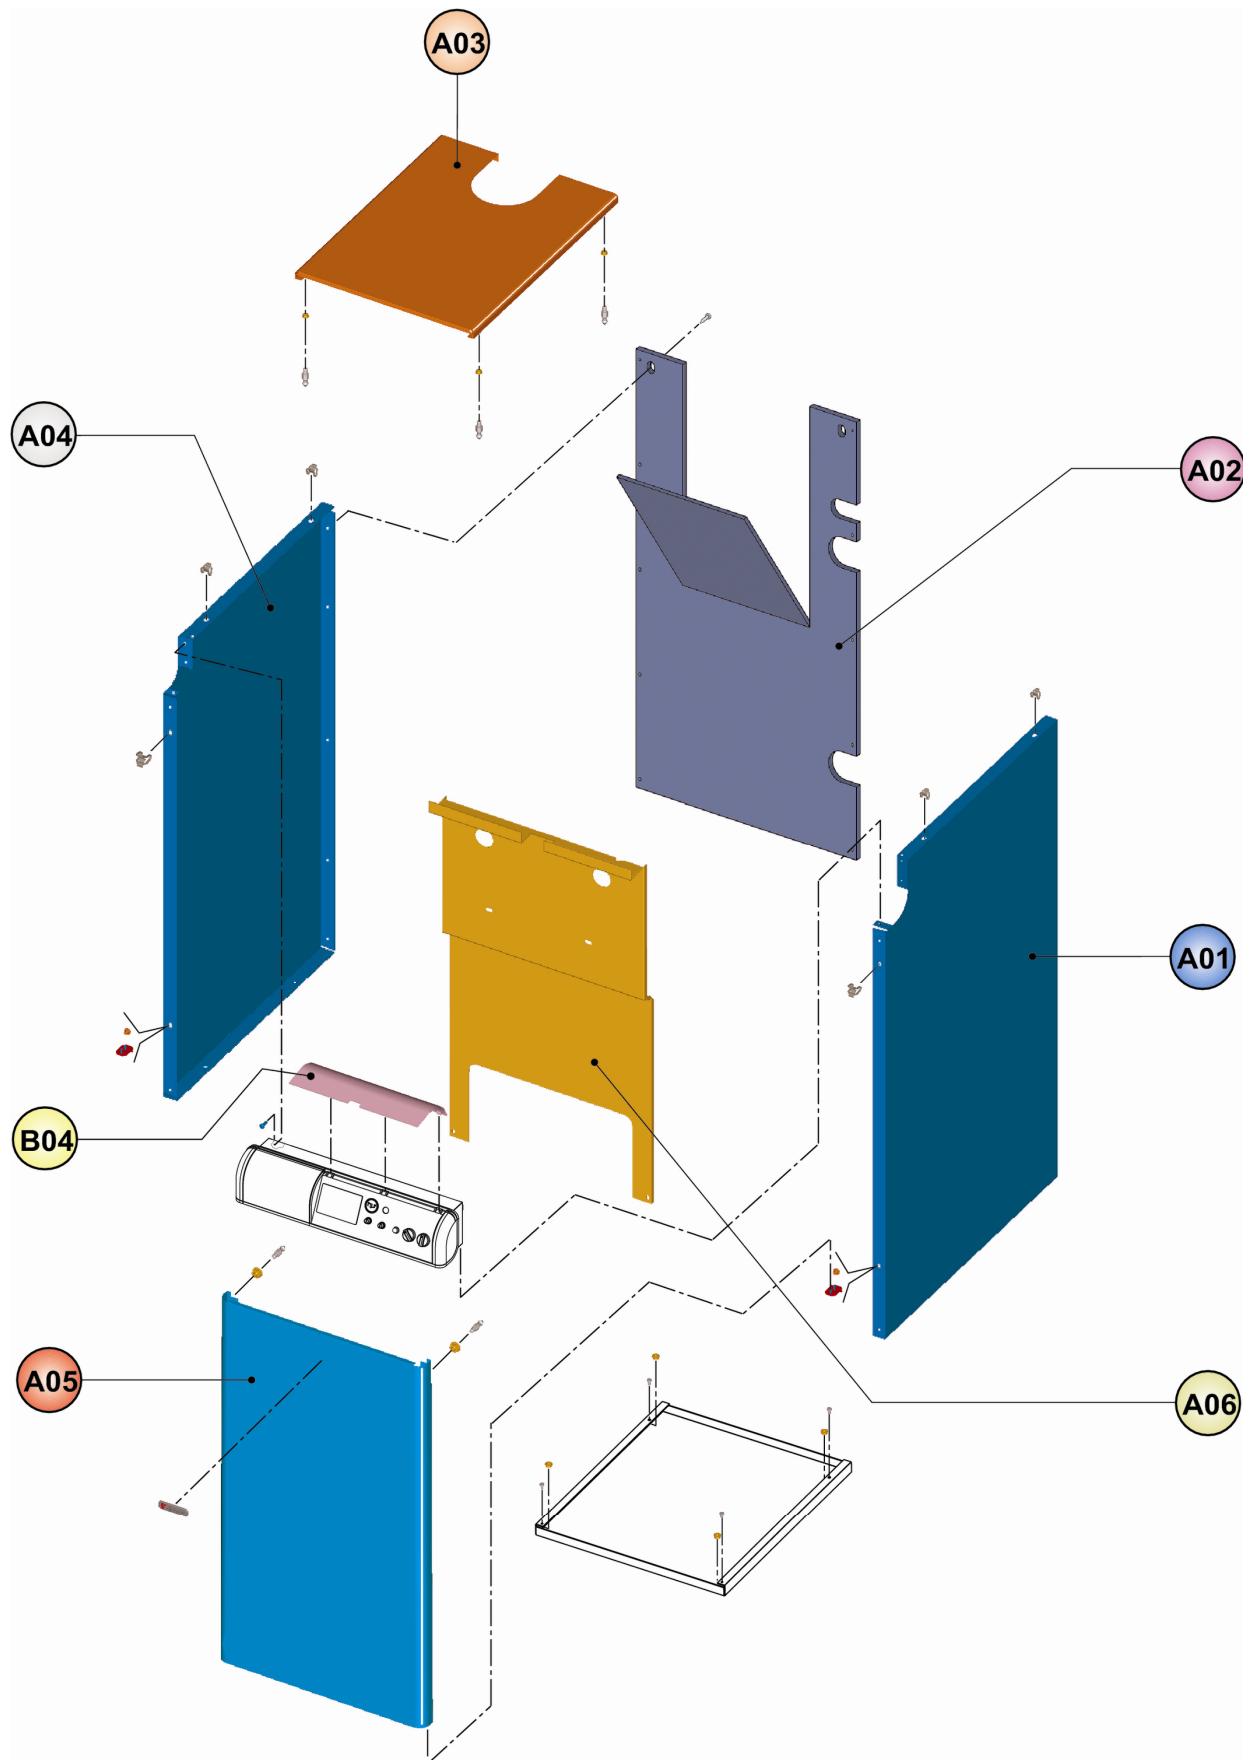

Lamborghini
CALORECLIMA

Lista Pezzi / Spare Parts / Ersatzteile / List Onderdelen
Liste Pieces Detaches / Lista Piezas De Repuesto

GASTER N AW 4-7