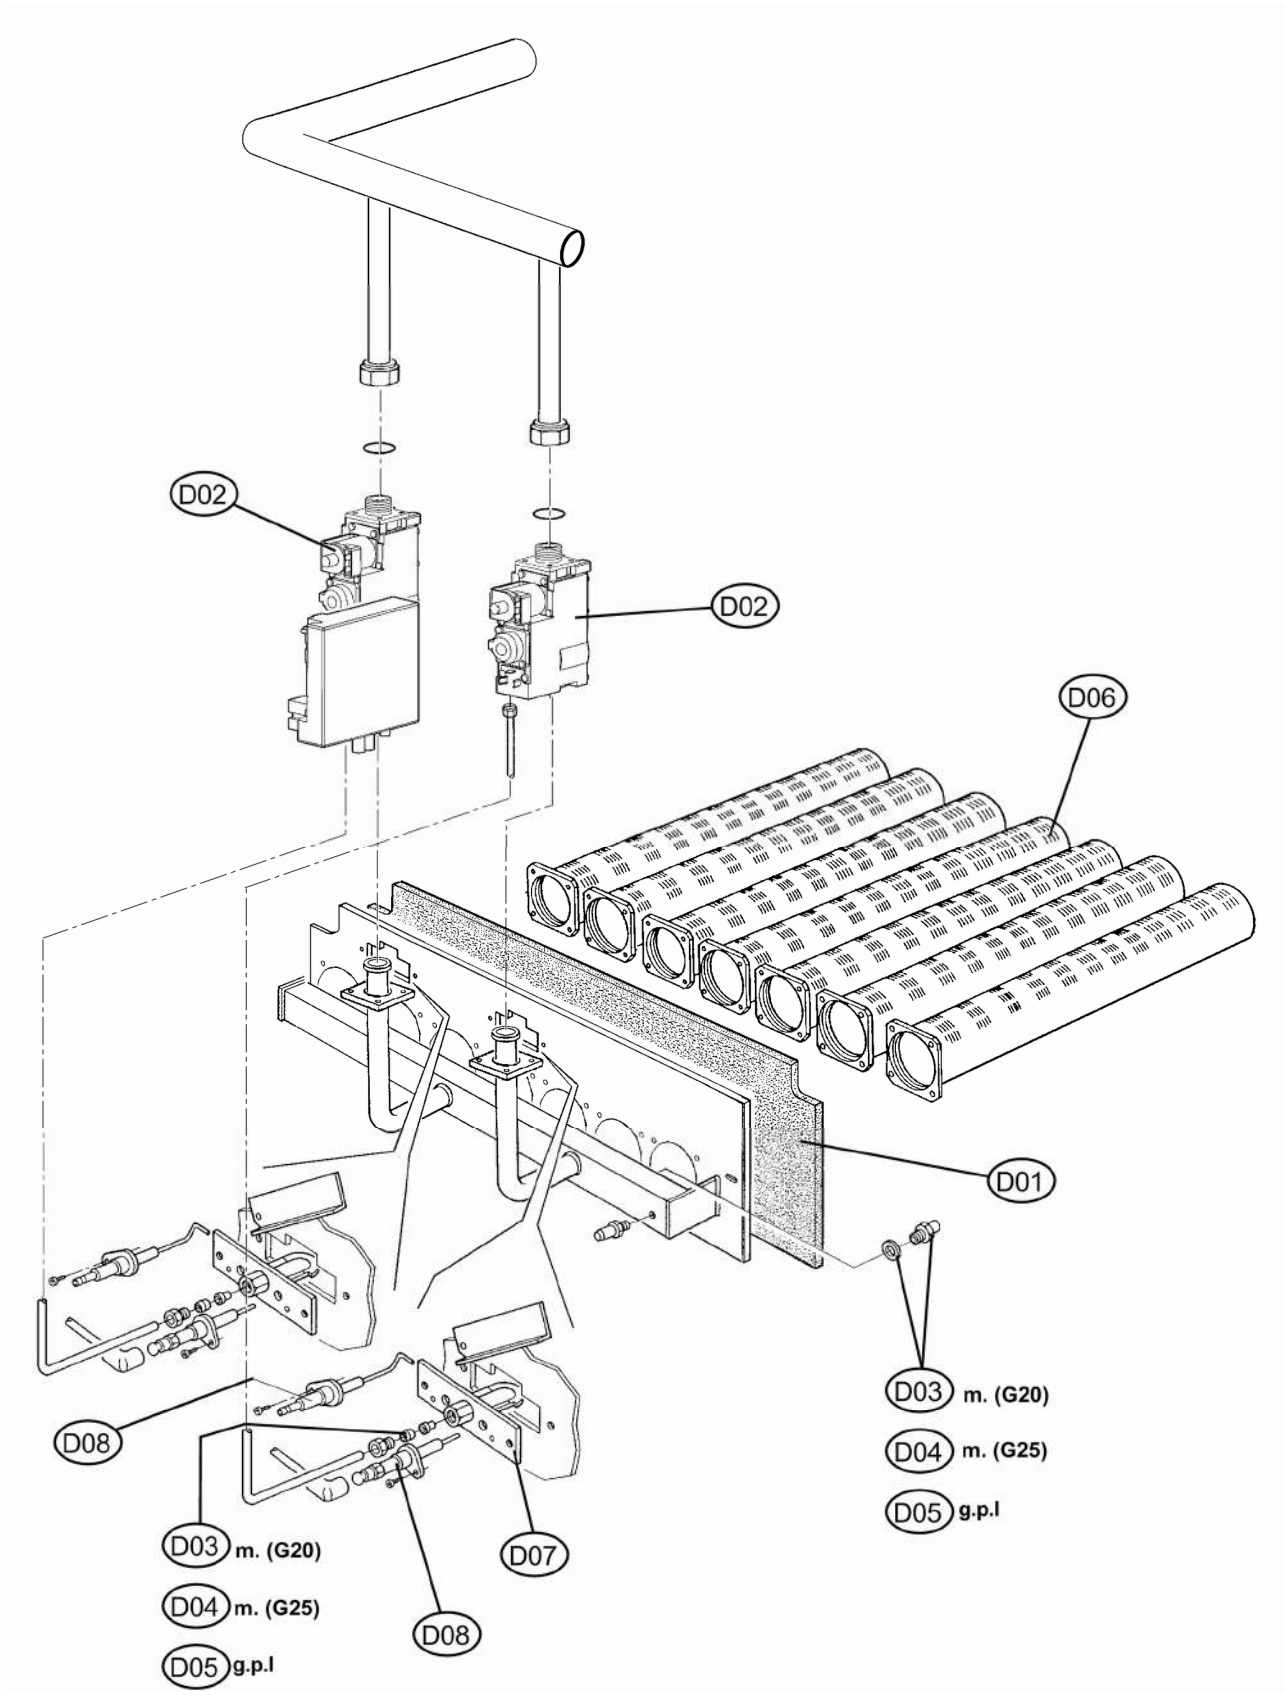

Lista Pezzi / Spare Parts / Ersatzteile
List Onderdelen / Liste Pieces Detaches / Lista Piezas De Repuesto