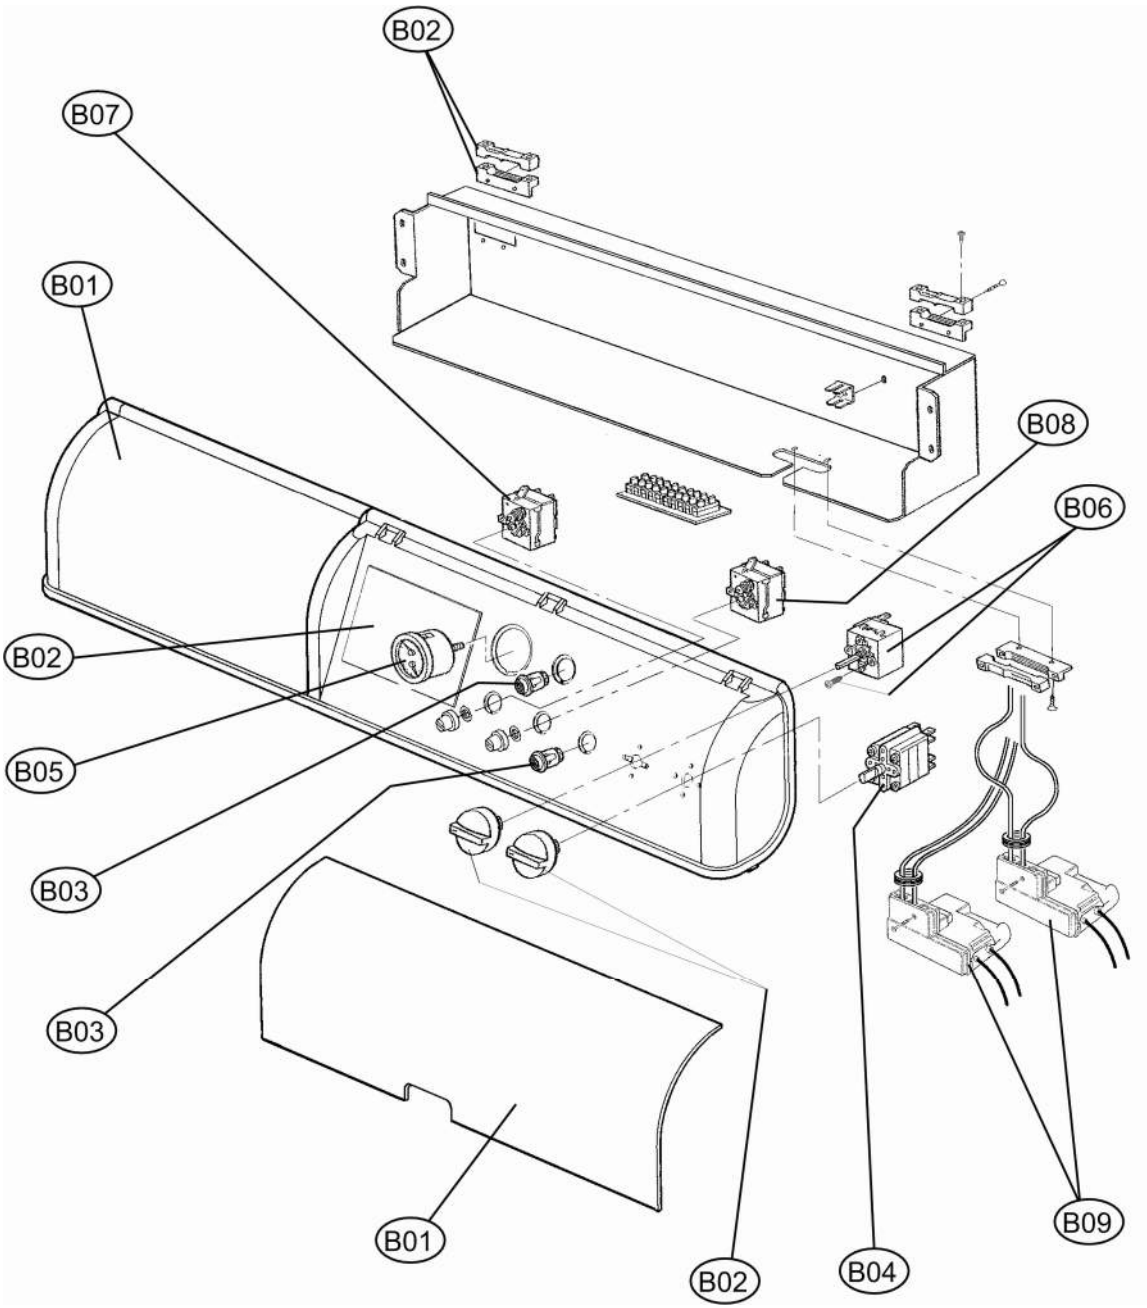

Lista Pezzi / Spare Parts / Ersatzteile
List Onderdelen / Liste Pieces Detaches / Lista Piezas De Repuesto