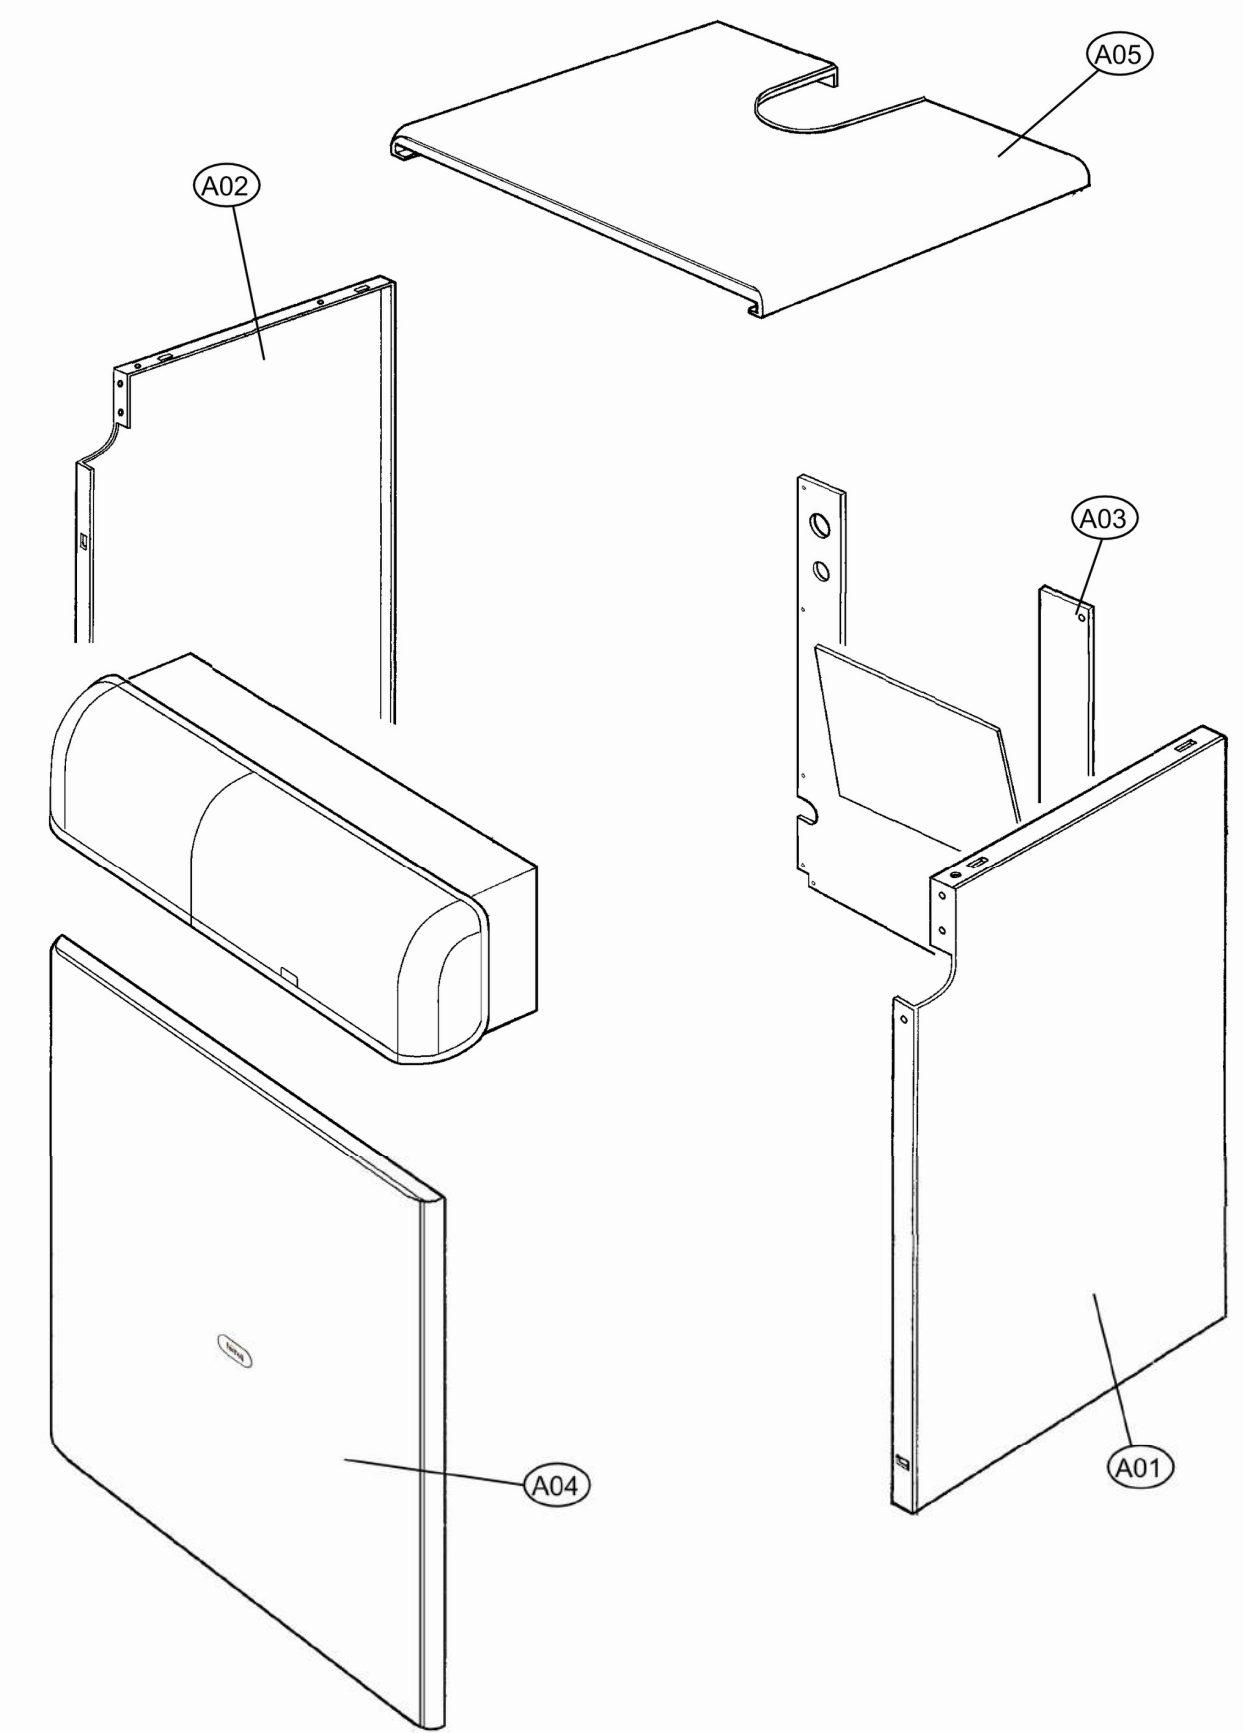

# **GASTER N 67-107 AW**

**TAV.1606**

<b>CODICE</b>	<b>EDIZIONE</b>	<b>MERCATO</b>
<b>30K0796000</b>	<b>18/05/2009</b>	<b>WF</b>

**Lista Pezzi / Spare Parts / Ersatzteile  
List Onderdelen / Liste Pieces Detaches / Lista Piezas De Repuesto**