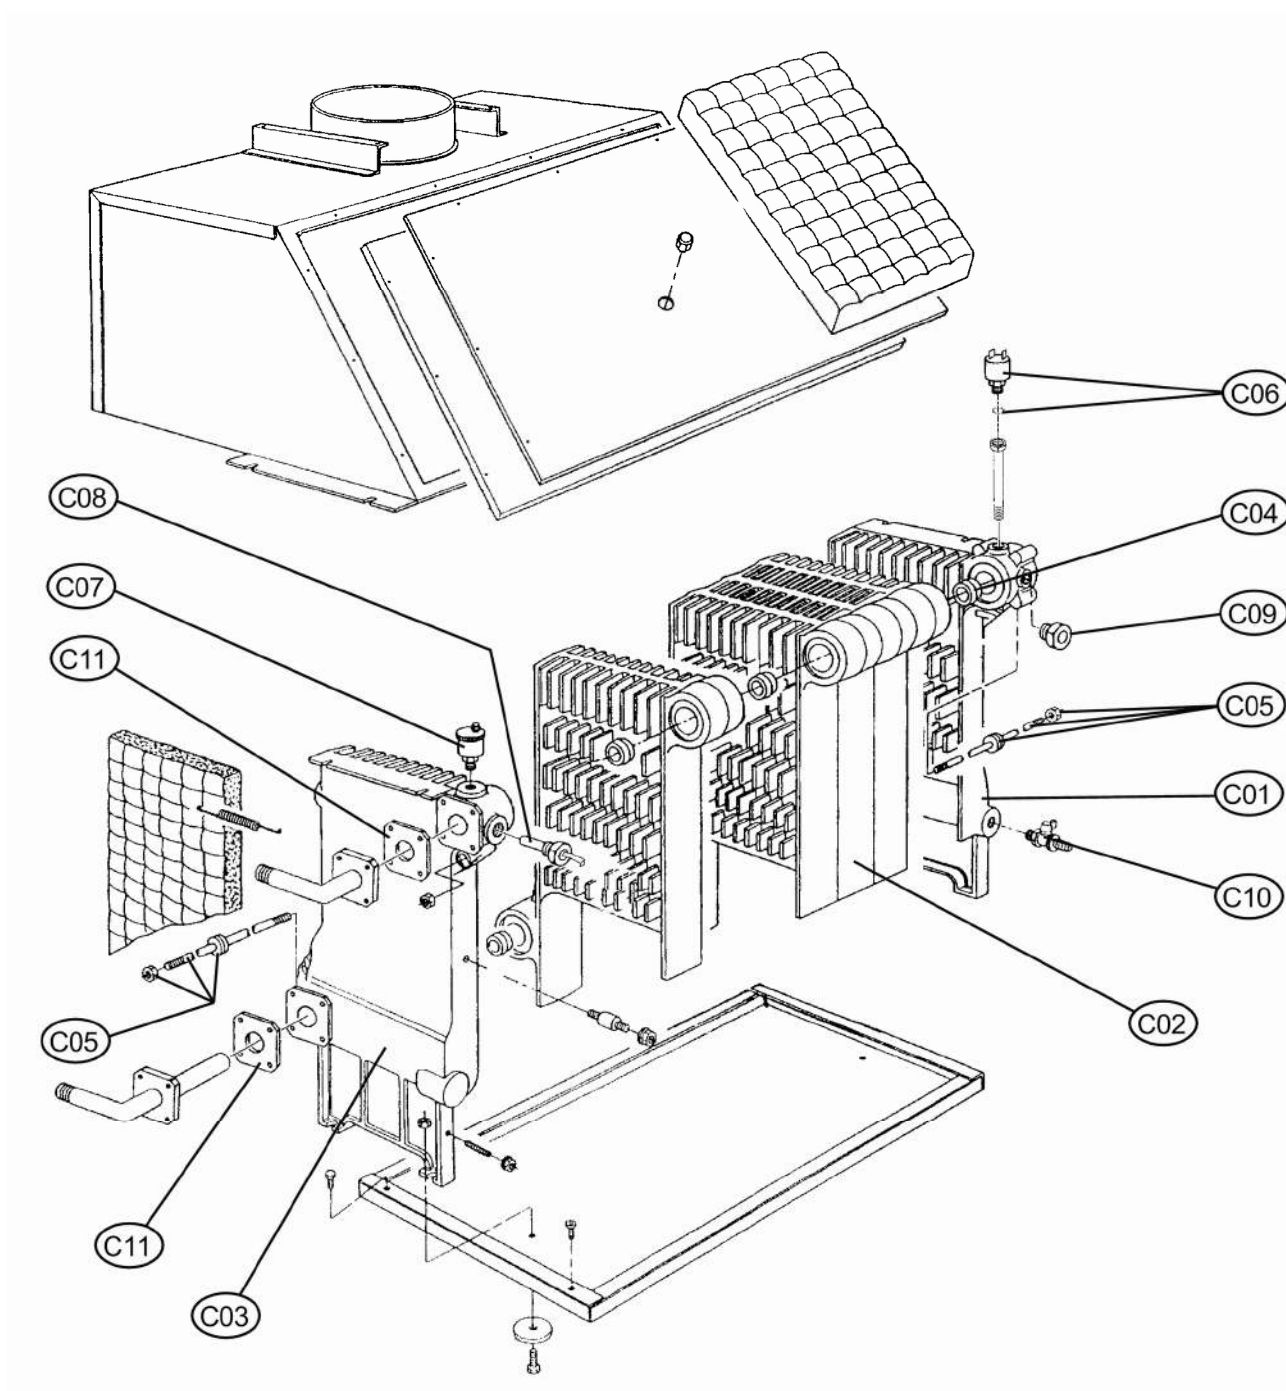

Lista Pezzi / Spare Parts / Ersatzteile
List Onderdelen / Liste Pieces Detaches / Lista Piezas De Repuesto