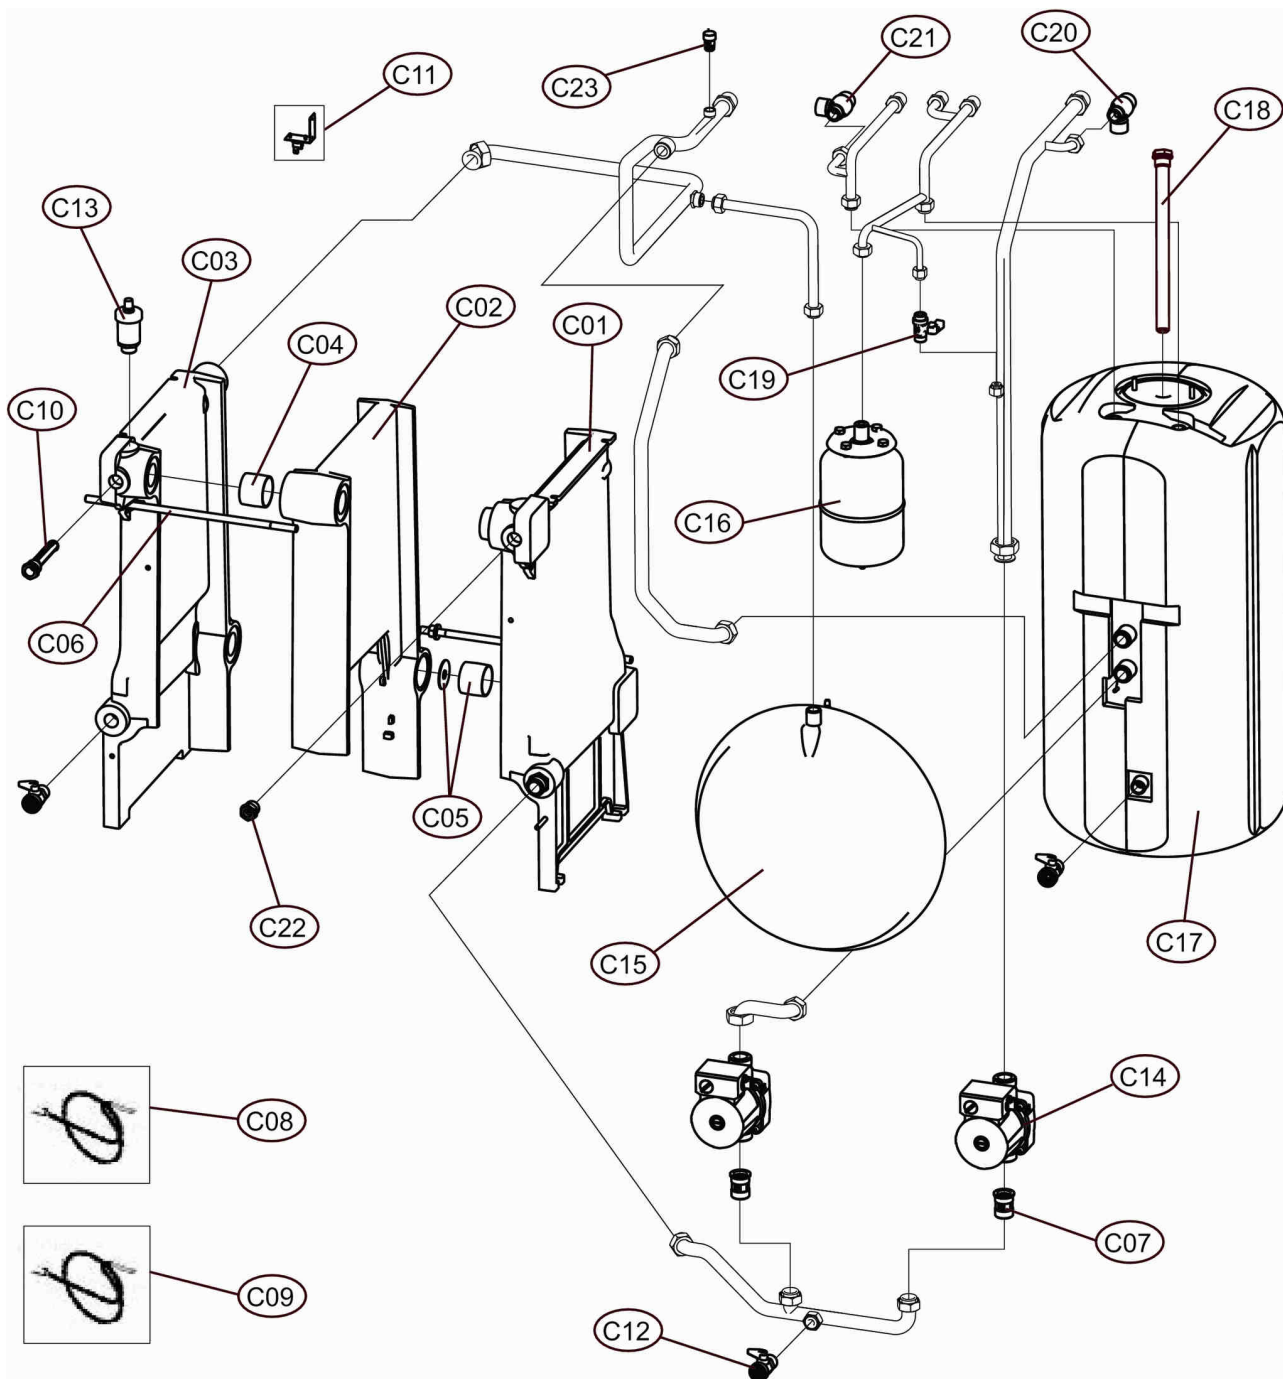

ERA F 32 B 60 M

Lamborghini
CALORECLIMA

Lista Pezzi / Spare Parts / Ersatzteile / List Onderdelen
Liste Pieces Detaches / Lista Piezas De Repuesto

ERA F 32 B 60 M

Lamborghini
CALORECLIMA

Lista Pezzi / Spare Parts / Ersatzteile / List Onderdelen
Liste Pieces Detaches / Lista Piezas De Repuesto