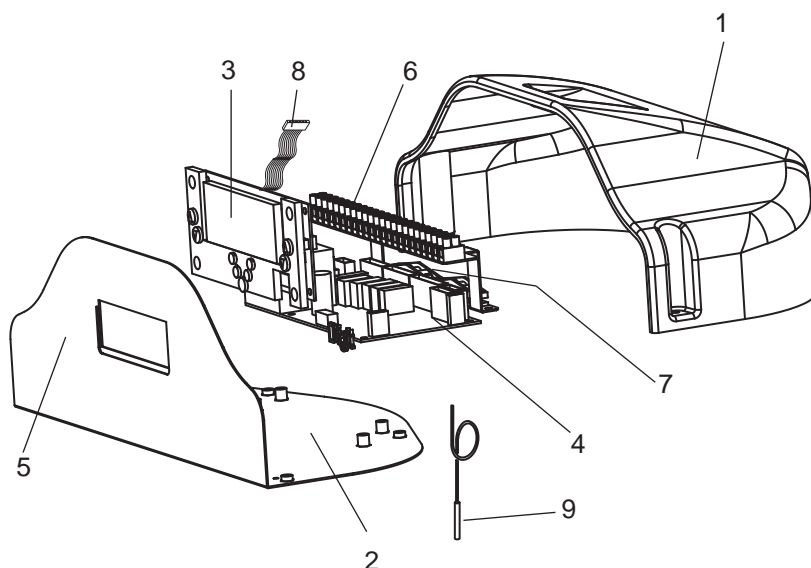

CRUSCOTTO DIGIT 08524910

- 1 01625590 COPERCHIO CRUSCOTTO
- 2 01625630 LAMIERA CRUSCOTTO
- 3 F38323560 SCHEDA DISPLAY
- 4 F36508145 CENTRALINA DBM06E
- 5 01625640 POLICARBONATO CRUSCOTTO
- 6 04018920 MORSETTIERA
- 7 01098170 PRESSACAVO
- 8 F36003750 CAVO FLAT
- 9 F36200050 SONDA TEMP.