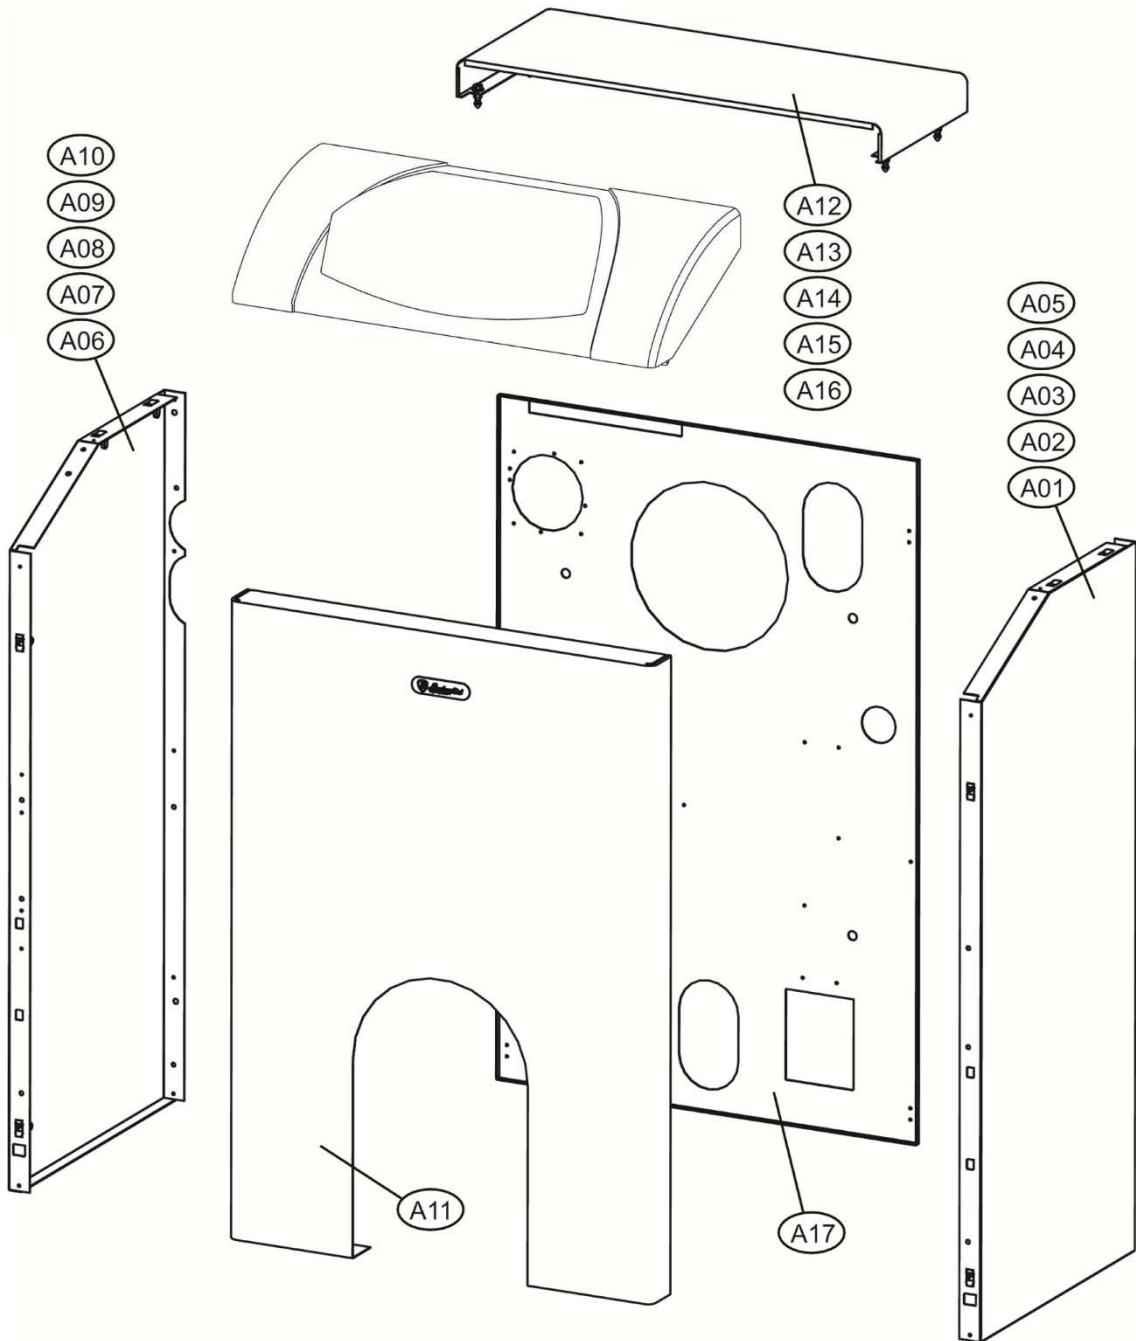

EL-DB N 32÷95

CODICE	EDIZIONE	MERCATO
30K1539000	01/06/2017	LB

Lamborghini
CALORECLIMA

Lista Pezzi / Spare Parts / Ersatzteile / List Onderdelen
Liste Pieces Detaches / Lista Piezas De Repuesto

EL-DB N 32÷95