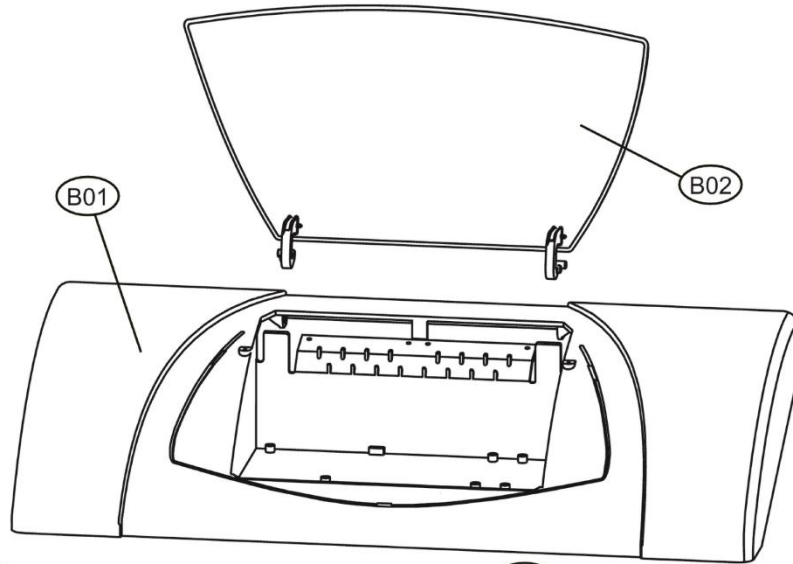

Lamborghini
CALORECLIMA

Lista Pezzi / Spare Parts / Ersatzteile / List Onderdelen
Liste Pieces Detaches / Lista Piezas De Repuesto

EL-DB N 32÷95