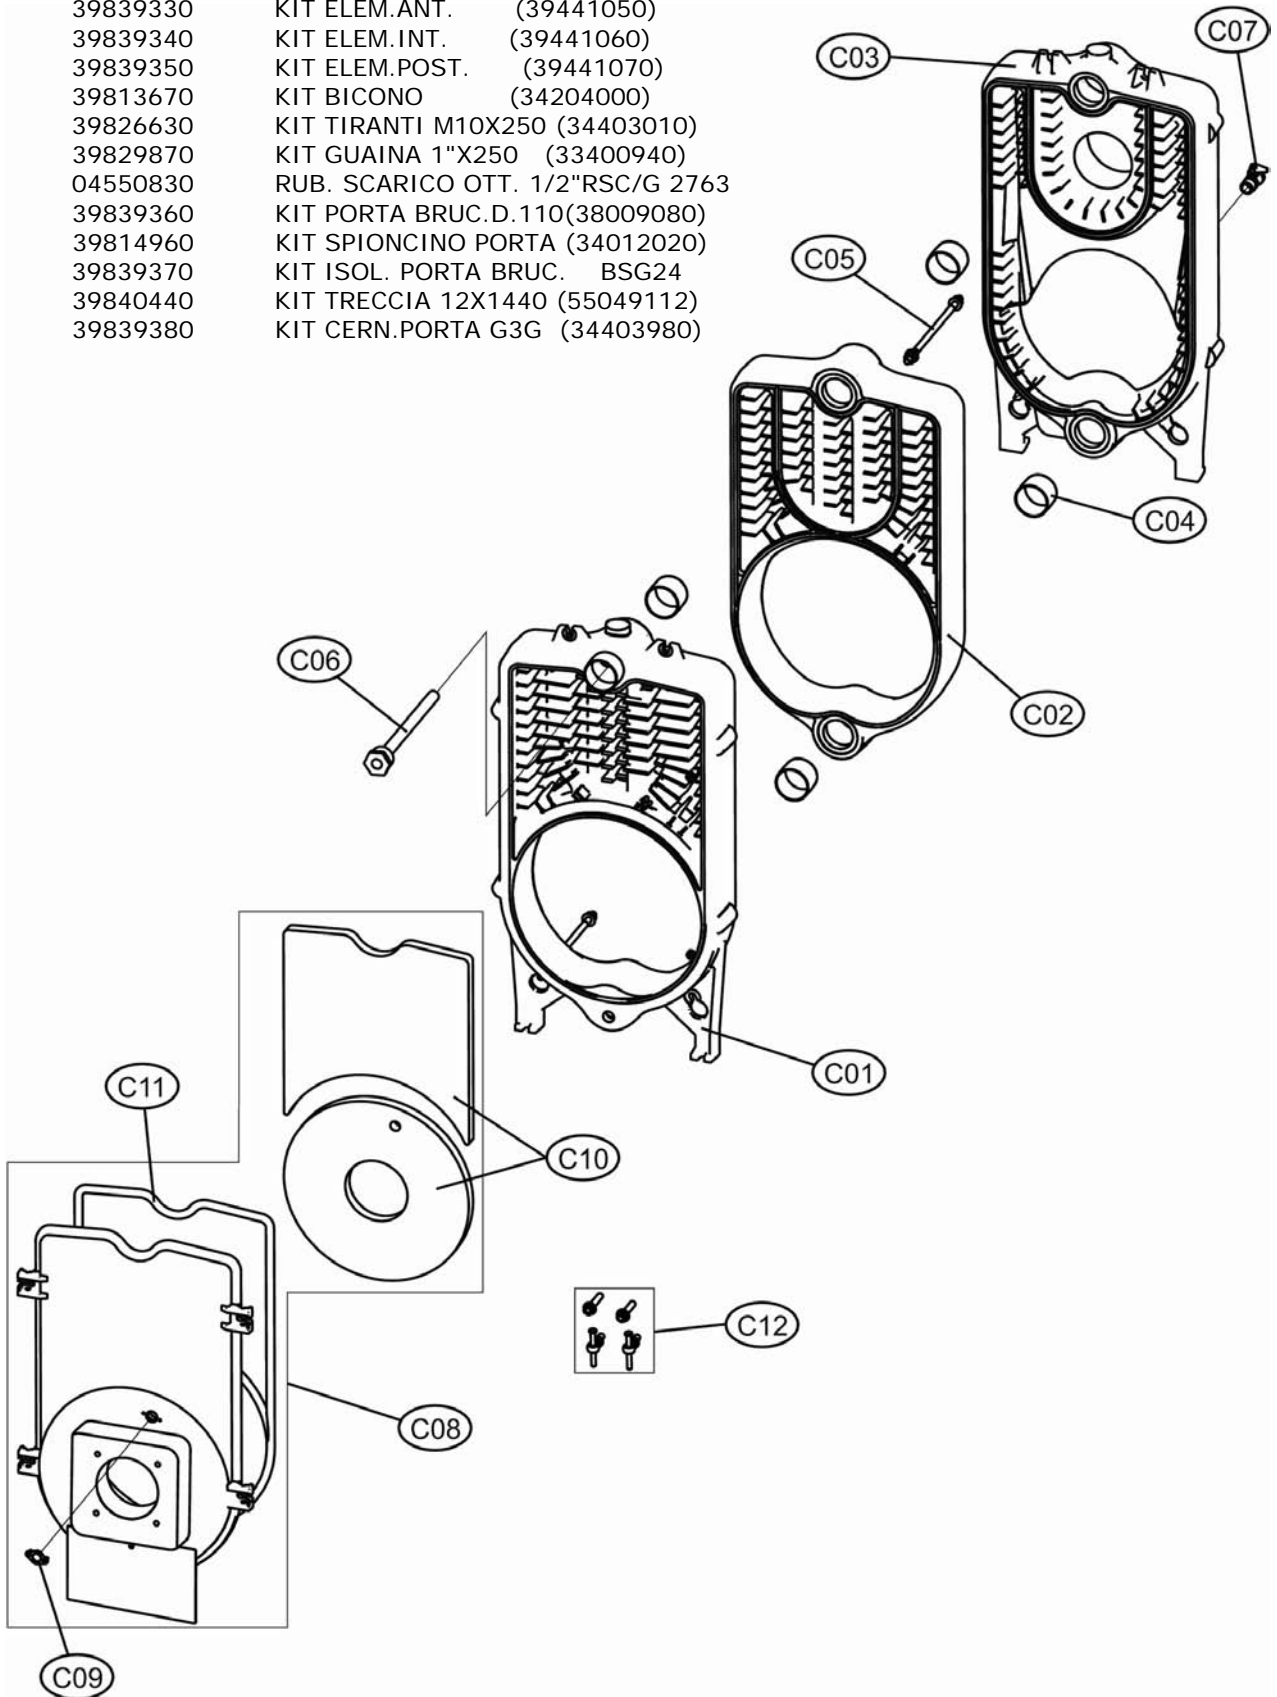

C01	39839330	KIT ELEM.ANT.	(39441050)
C02	39839340	KIT ELEM.INT.	(39441060)
C03	39839350	KIT ELEM.POST.	(39441070)
C04	39813670	KIT BICONO	(34204000)
C05	39826630	KIT TIRANTI M10X250	(34403010)
C06	39829870	KIT GUAINA 1"X250	(33400940)
C07	04550830	RUB. SCARICO OTT. 1/2"RSC/G	2763
C08	39839360	KIT PORTA BRUC.D.110	(38009080)
C09	39814960	KIT SPIONCINO PORTA	(34012020)
C10	39839370	KIT ISOL. PORTA BRUC.	BSG24
C11	39840440	KIT TRECCIA 12X1440	(55049112)
C12	39839380	KIT CERN.PORTA G3G	(34403980)