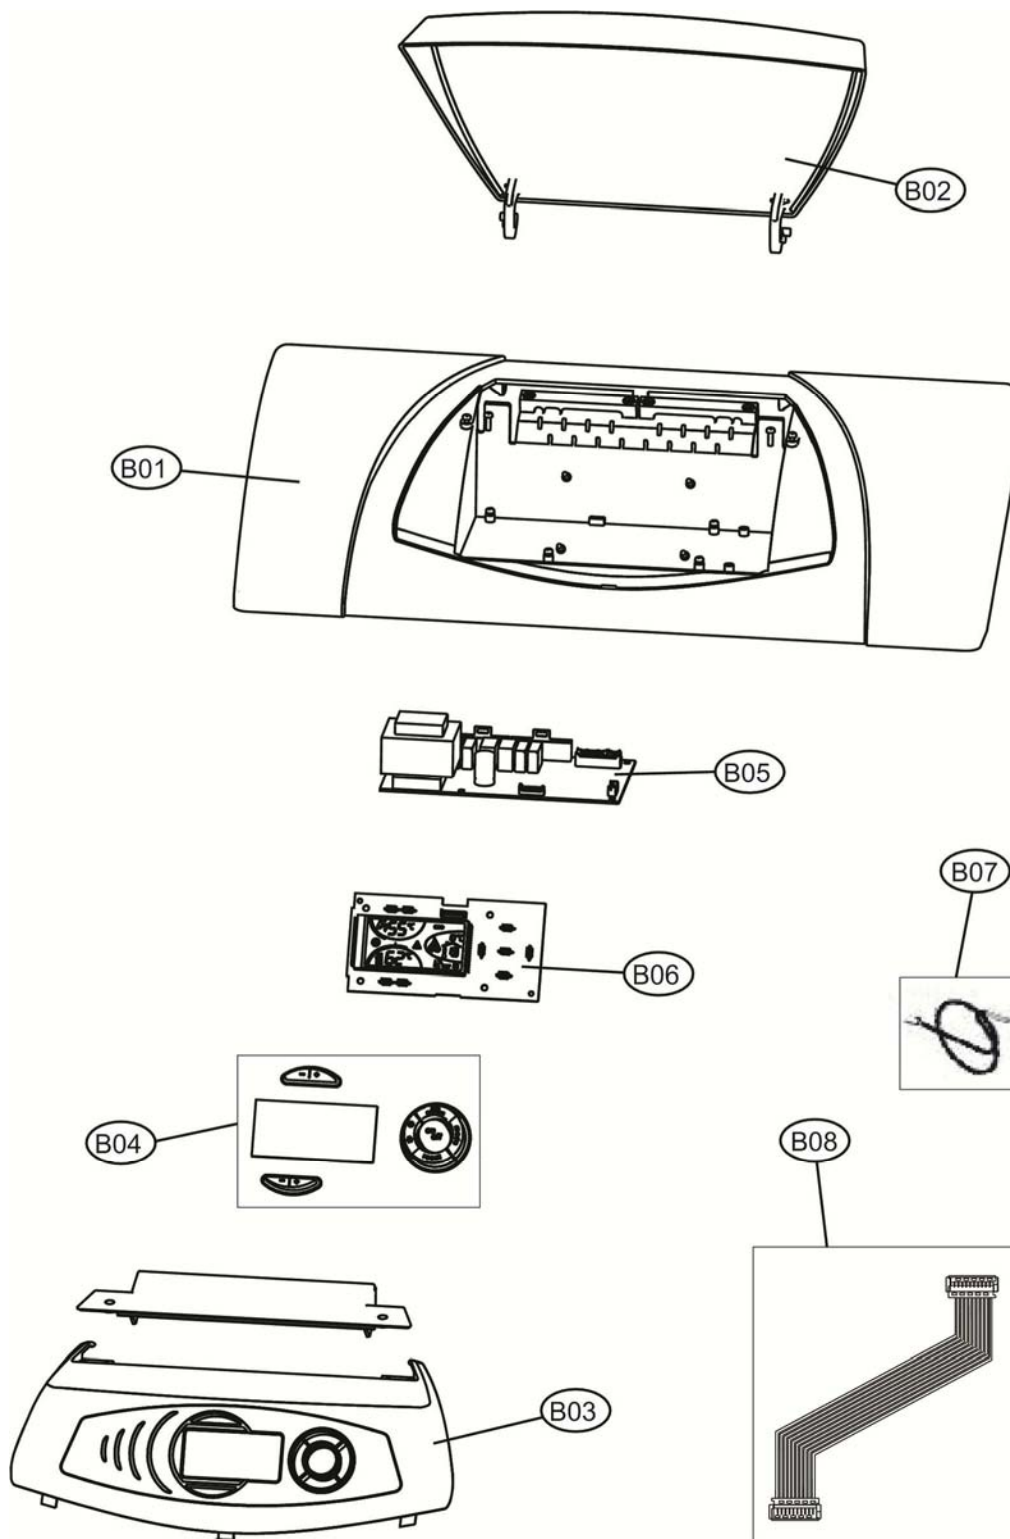

EL-DB N D 25÷75