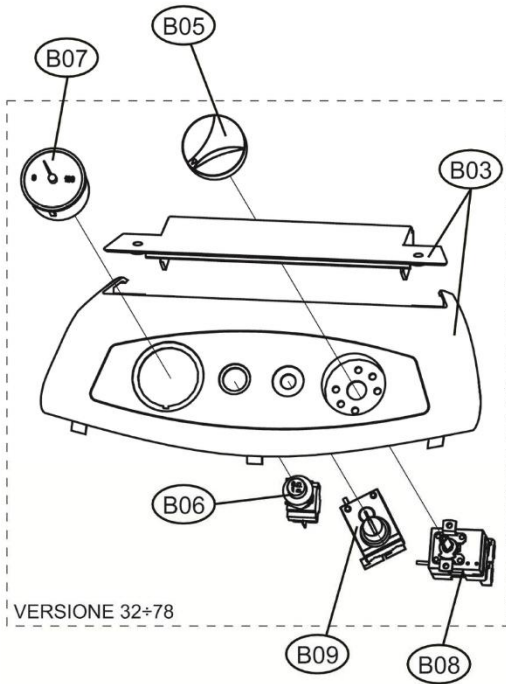

Lamborghini
CALORECLIMA

Lista Pezzi / Spare Parts / Ersatzteile / List Onderdelen
Liste Pieces Detaches / Lista Piezas De Repuesto

EL-DB N 32÷95