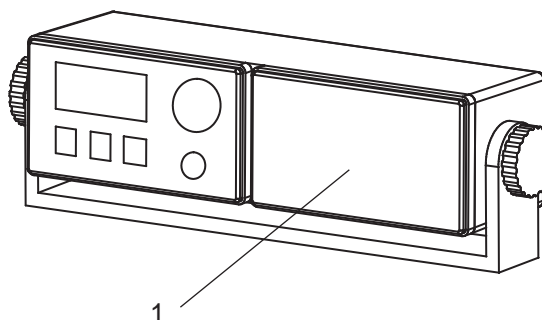

CRUSCOTTO BASE 08524630

- 1 08524640 CENTRALINA BOLLITORE
- 08524650 CENTRALINA TERMOREGOLAZIONE