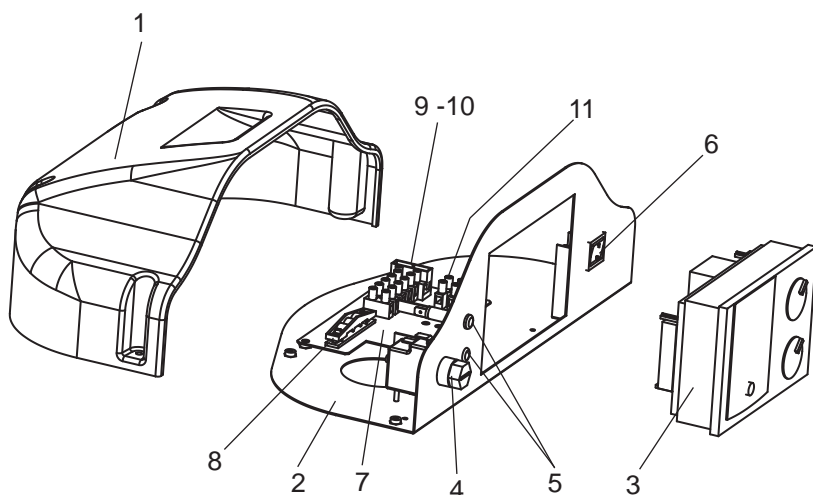

CRUSCOTTO DIGIT 08524910

- 1 01625590 COPERCHIO CRUSCOTTO
- 2 01625630 LAMIERA CRUSCOTTO
- 3 F38323560 SCHEDA DISPLAY
- 4 F36508145 CENTRALINA DBM06E
- 5 01625640 POLICARBONATO CRUSCOTTO
- 6 04018920 MORSETTIERA
- 7 01098170 PRESSACAVO
- 8 F36003750 CAVO FLAT
- 9 F36200050 SONDA TEMP.