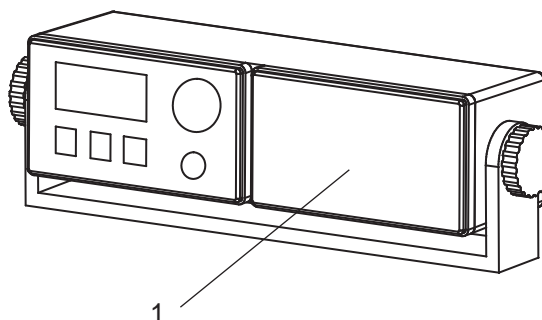

CRUSCOTTO BASE 08524630

- 1 08524640 CENTRALINA BOLLITORE
- 08524650 CENTRALINA TERMOREGOLAZIONE

- 1 01624110 FRONTALE EL-DB
- 2 01624080 FIANCO DX-SX. EL-DB (3 EL)
01624190 FIANCO DX-SX. EL-DB (4 EL)
01624200 FIANCO DX-SX. EL-DB (5 EL)
01624300 FIANCO DX-SX. EL-DB (6 EL)
01624310 FIANCO DX-SX. EL-DB (7 EL)
- 3 01624100 CAPPELLO EL-DB (3 EL.)
01624210 CAPPELLO EL-DB (4 EL.)
01624270 CAPPELLO EL-DB (5 EL.)
01624280 CAPPELLO EL-DB (6 EL.)
01624290 CAPPELLO EL-DB (7 EL.)
- 4 01624140 LAMIERA POSTERIORE
- 5 01624260 LAMIERA CHIUSURA INFERIORE