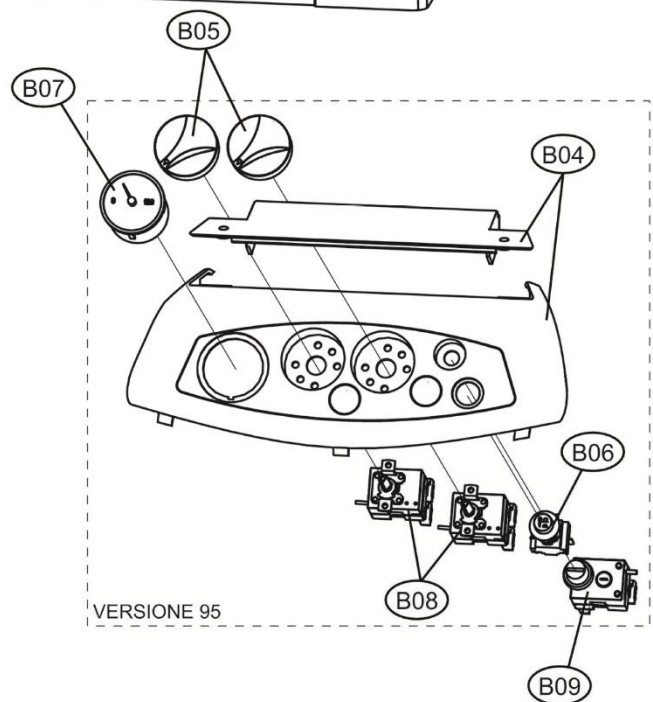

Lamborghini
CALORECLIMA

Lista Pezzi / Spare Parts / Ersatzteile / List Onderdelen
Liste Pieces Detaches / Lista Piezas De Repuesto

EL-DB N 32÷95