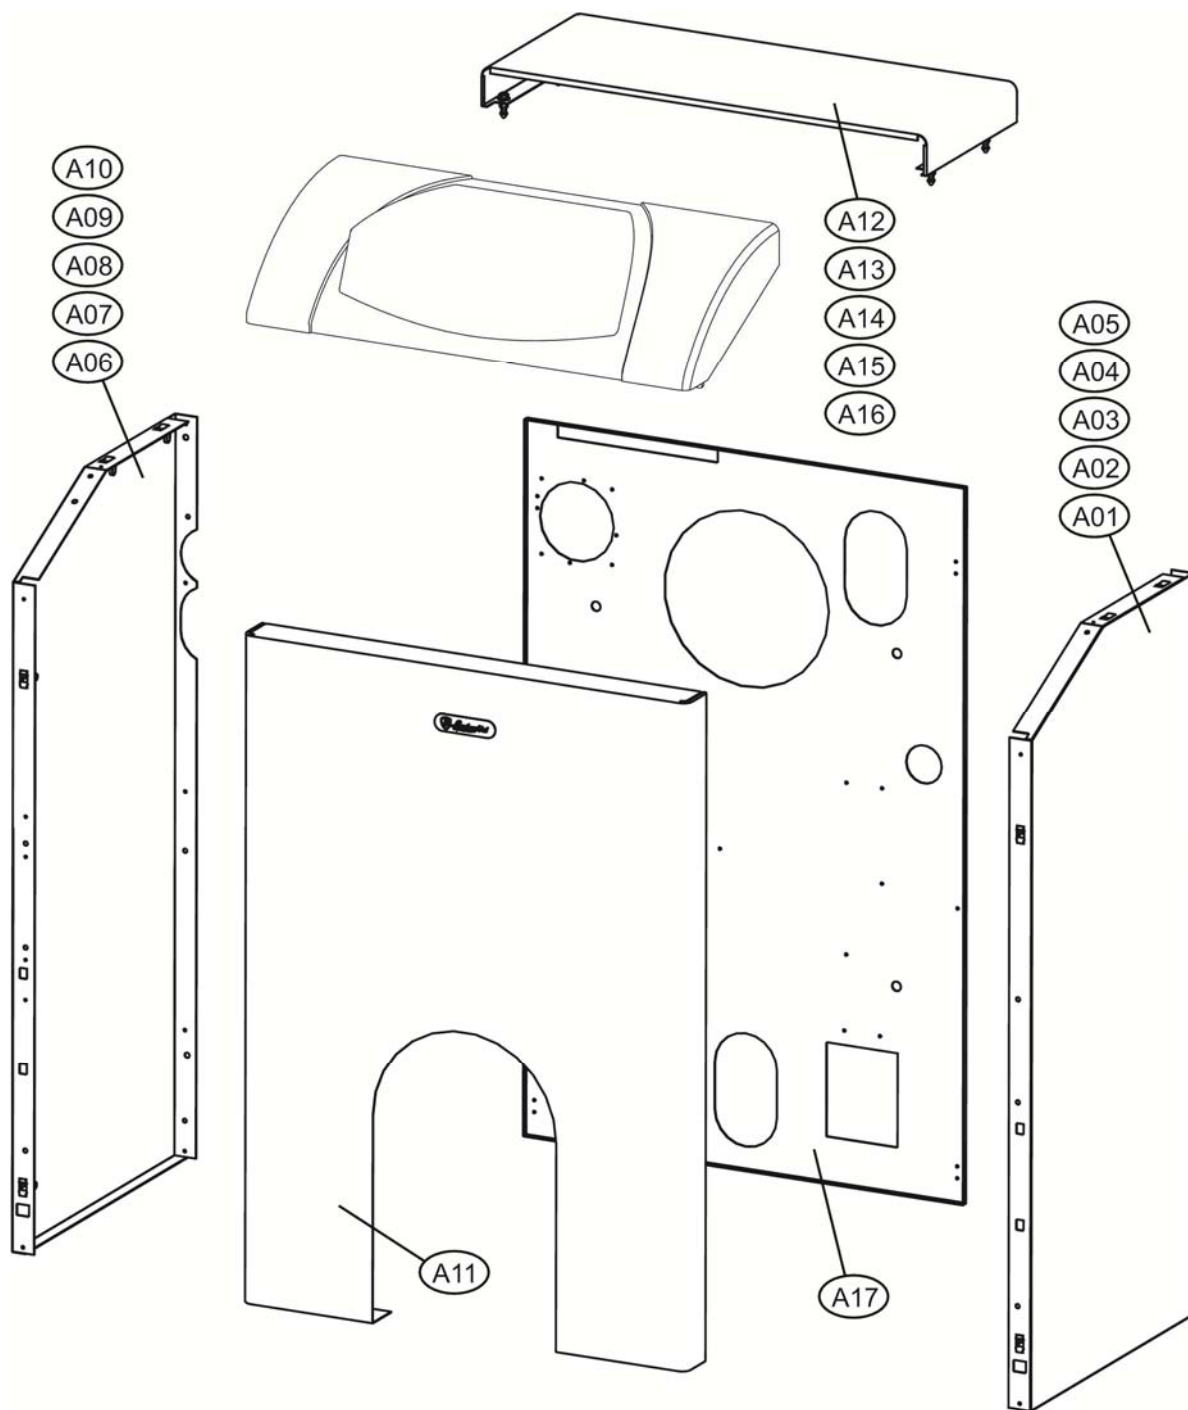

Lamborghini
CALORECLIMA

Lista Pezzi / Spare Parts / Ersatzteile / List Onderdelen
Liste Pieces Detaches / Lista Piezas De Repuesto

EL-DB N D 25÷75