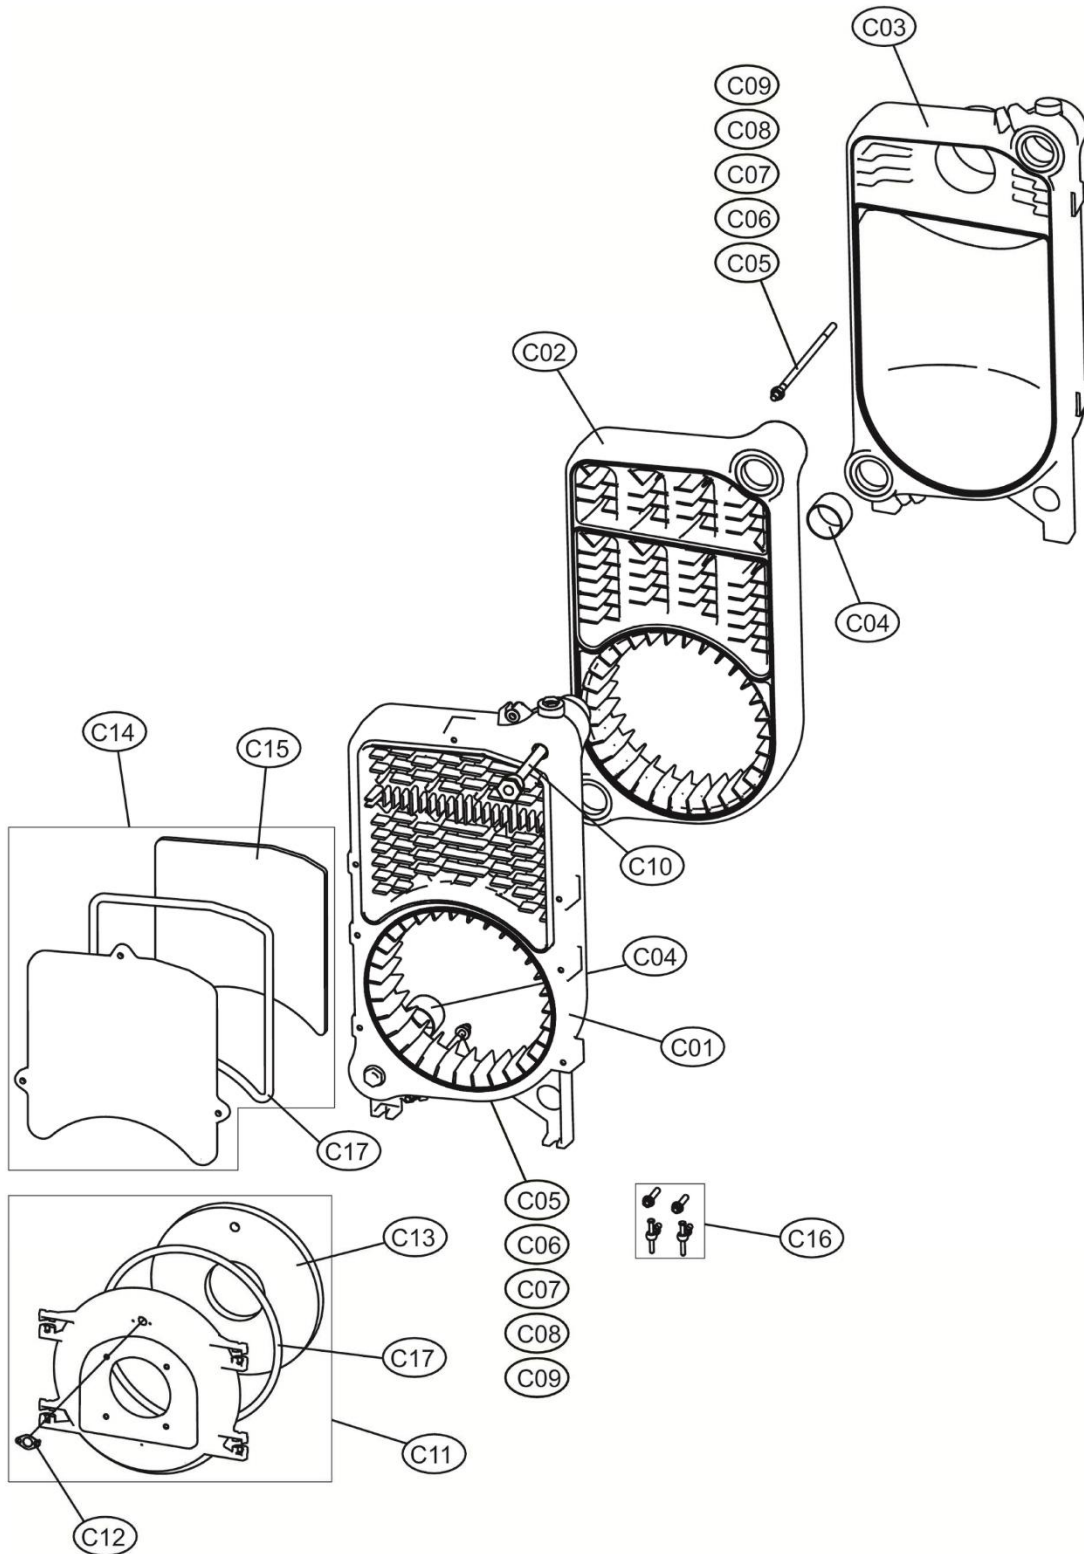

Lamborghini
CALORECLIMA

Lista Pezzi / Spare Parts / Ersatzteile / List Onderdelen
Liste Pieces Detaches / Lista Piezas De Repuesto

EL-DB N 32÷95