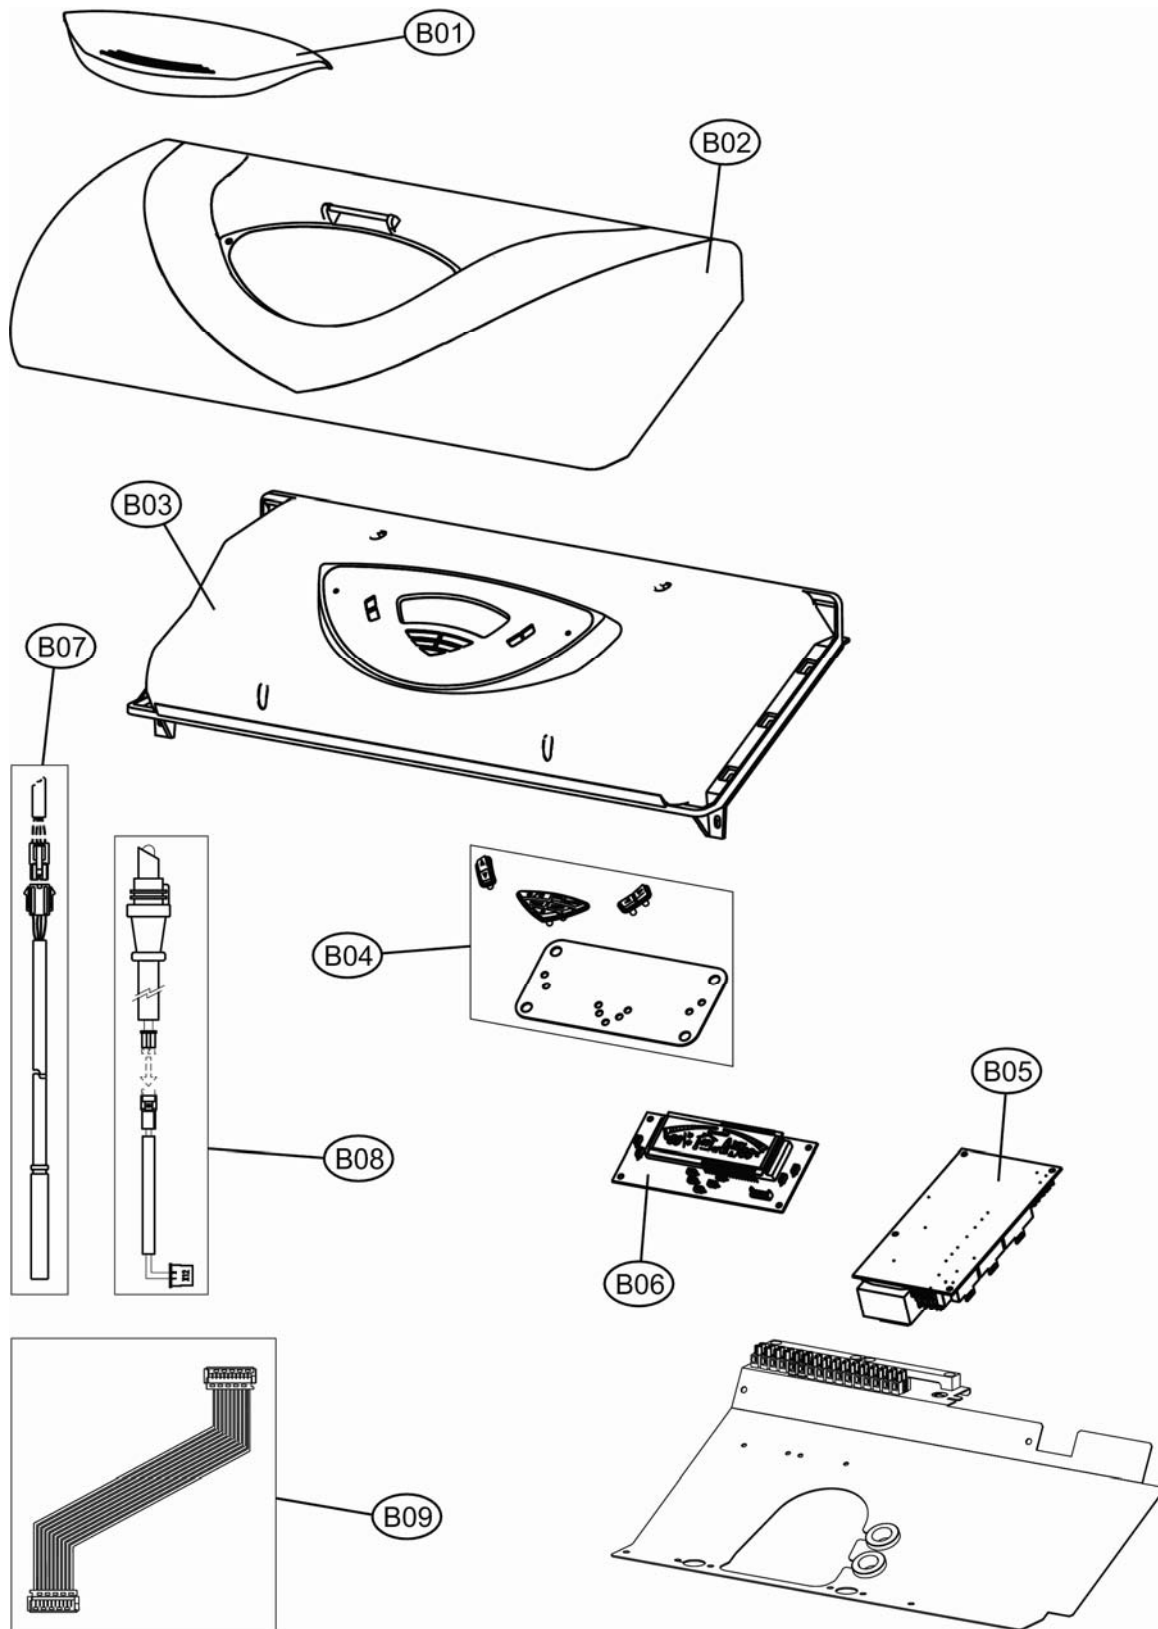

Lamborghini
CALORECLIMA

Lista Pezzi / Spare Parts / Ersatzteile / List Onderdelen
Liste Pieces Detaches / Lista Piezas De Repuesto

AXE 3 D 32 B 100 DGT (3*)