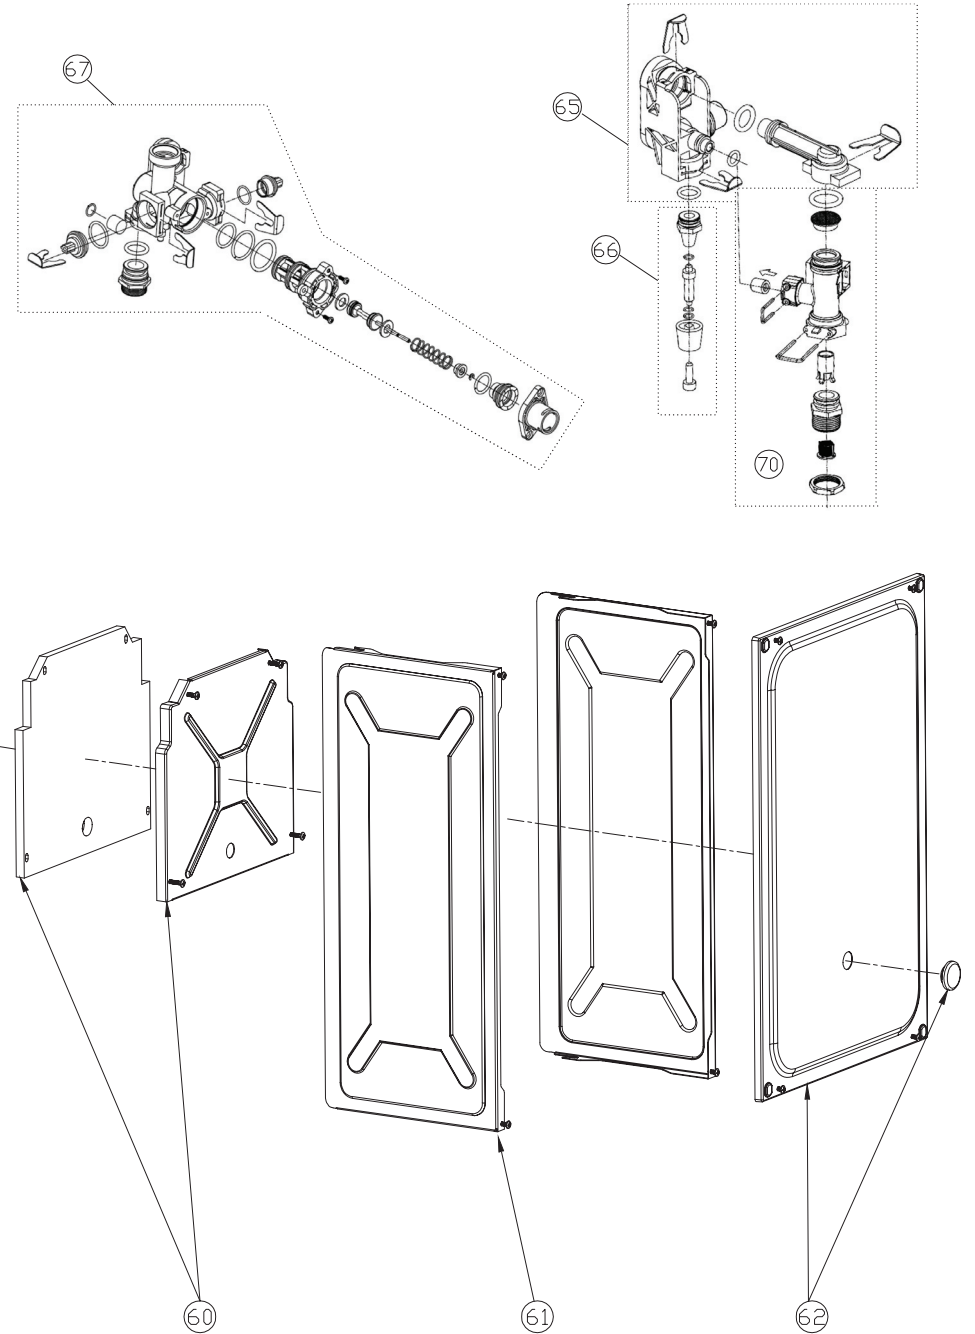

KOREASTAR®

» *Premium* «

PREMIUM 10E/13E/16E/20E/24E

1	KS90268650	Логотип Кореастар
2	KS90269180	Кожух котла белый (white)
	KS902606050	Кожух котла серый (grey)
3	KS902608630	Рама опорная белая
4	KS90268640	Логотип
5	KS90265510	Панель лицевая блока управления
6	KS90265490	Манометр
7	KS90263990	Плата управления с дисплеем (квадратная, под корпус 90264320)
	KS902605561	Плата управления с дисплеем (прямоугольная, под корпус 902608760)
	KS902605562	Плата управления с дисплеем (прямоугольная, под корпус 902608760)
	KS902605563	Плата управления с дисплеем (прямоугольная, под корпус 902608760)
8	KS90264320	Корпус платы управления пластмассовый (для платы 90263990)
	KS902608760	Корпус платы управления NEW пластмассовый (для плат 90260...561...562...563)
9	KS90263900	Теплообменник основной первичный (крепление - резьба)
	KS902615500	Теплообменник основной первичный (крепление - клипсы) с серийного номера: 132-1915-00001
10	KS90264380	Термостат ОВ предохранительный 90° С (крепление к теплообменнику)
	KS902615520	Термостат ОВ предохранительный 90° С (крепление к трубке)
11	KS90264420	Прокладка первичного теплообменника уплотнительная 24,0x17,0x2 мм
12	KS90265260	Трубка подачи в систему отопления
13	KS90265270	Трубка возврата из системы отопления
14	KS90264190	Датчик давления воды (прессостат) ОВ
15	KS90264220	Клапан предохранительный 3 бар
16	KS90264290	Датчик температуры ОВ накладной
17	KS90264670	Трубка сливная предохран. Клапана
18	KS90264690	Зажим - фиксатор Ø18 мм
19	KS90264550	Скоба - фиксатор клипса Ø18 мм
20	KS902608400, KS90263930	Теплообменник ГВС
21	KS902602130	Прокладка O-ring вторичного теплообменника
22	KS902608420	Скоба-фиксатор Ø 14 мм
23	KS902608450	Гидроузел трехходового крана
24	KS902608430	Прокладка Ø 19,8x3,6 мм (гидроузел-трубка подачи горячей воды)
25	KS902608460	Скоба фиксатор мотора трехходового клапана
26	KS90265200	Винт М5*22 мм
27	KS902608440	Трубка подачи горячей воды (ГВС)
28	KS90264570	Датчик температуры ГВС накладной (NTC)
29	KS90264180	Мотор трехходового крана
30	KS902608480	Гидроузел в сборе с датчиком протока
31	KS902602110	Прокладка O-ring предохранительного клапана
32	KS90264510	Скоба - фиксатор Ø20 мм
33	KS902602120	Прокладка O-ring датчика давления воды
34	KS90263950	Насос циркуляционный 15-50
35	KS90265390	Воздухоотводчик
36	KS90264710	Скоба - фиксатор Ø10 мм