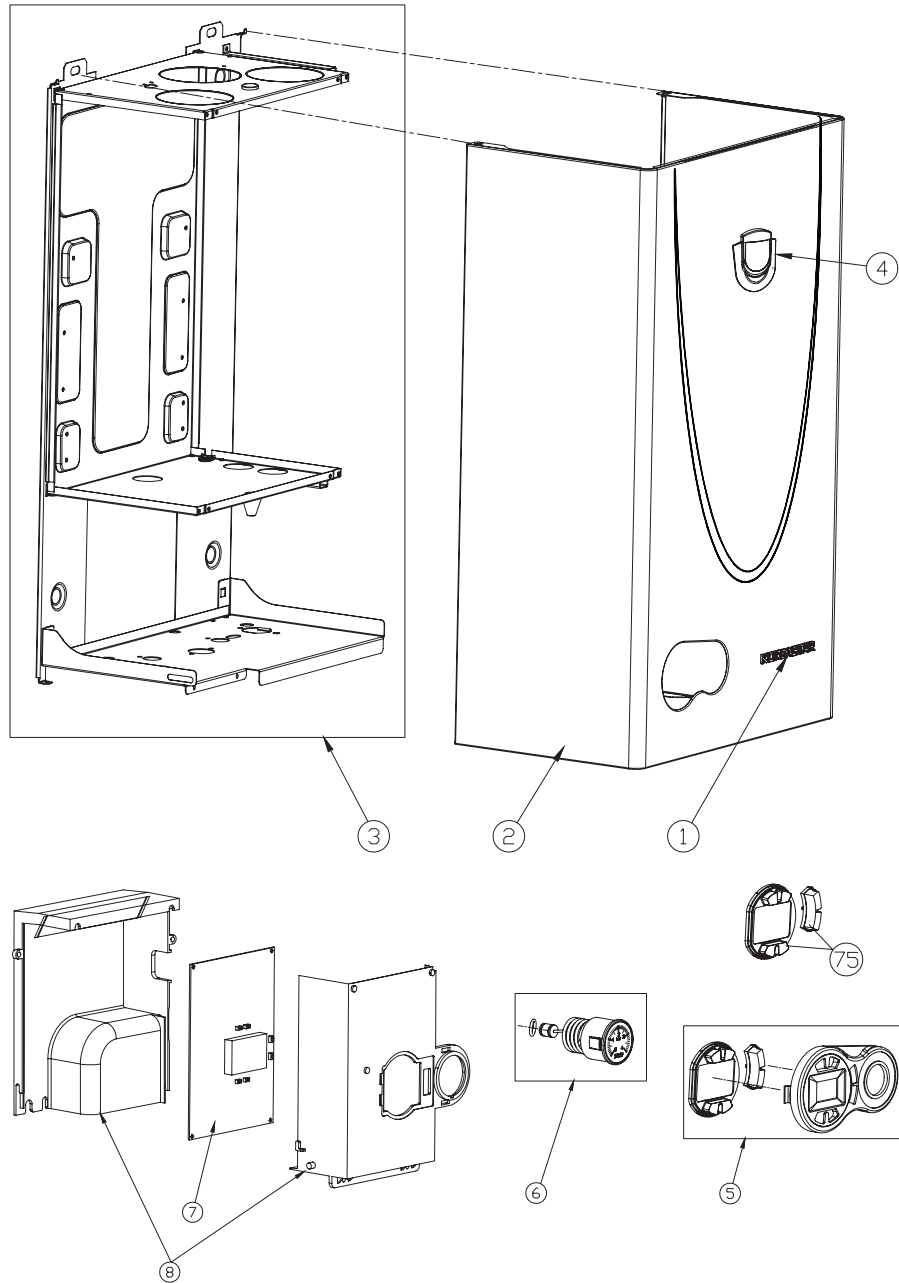

KOREASTAR®

» *Premium* «

PREMIUM 10E/13E/16E/20E/24E

1	KS90268650	Логотип Кореастар
2	KS90269180	Кожух котла белый (white)
	KS902606050	Кожух котла серый (grey)
3	KS902608630	Рама опорная белая
4	KS90268640	Логотип
5	KS90265510	Панель лицевая блока управления
6	KS90265490	Манометр
7	KS90263990	Плата управления с дисплеем (квадратная, под корпус 90264320)
	KS902605561	Плата управления с дисплеем (прямоугольная, под корпус 902608760)
	KS902605562	Плата управления с дисплеем (прямоугольная, под корпус 902608760)
	KS902605563	Плата управления с дисплеем (прямоугольная, под корпус 902608760)
8	KS90264320	Корпус платы управления пластмассовый (для платы 90263990)
	KS902608760	Корпус платы управления NEW пластмассовый (для плат 90260...561...562...563)
9	KS90263900	Теплообменник основной первичный (крепление - резьба)
	KS902615500	Теплообменник основной первичный (крепление - клипсы) с серийного номера: 132-1915-00001
10	KS90264380	Термостат ОВ предохранительный 90° С (крепление к теплообменнику)
	KS902615520	Термостат ОВ предохранительный 90° С (крепление к трубке)
11	KS90264420	Прокладка первичного теплообменника уплотнительная 24,0x17,0x2 мм
12	KS90265260	Трубка подачи в систему отопления
13	KS90265270	Трубка возврата из системы отопления
14	KS90264190	Датчик давления воды (прессостат) ОВ
15	KS90264220	Клапан предохранительный 3 бар
16	KS90264290	Датчик температуры ОВ накладной
17	KS90264670	Трубка сливная предохран. Клапана
18	KS90264690	Зажим - фиксатор Ø18 мм
19	KS90264550	Скоба - фиксатор клипса Ø18 мм
20	KS902608400, KS90263930	Теплообменник ГВС
21	KS902602130	Прокладка O-ring вторичного теплообменника
22	KS902608420	Скоба-фиксатор Ø 14 мм
23	KS902608450	Гидроузел трехходового крана
24	KS902608430	Прокладка Ø 19,8x3,6 мм (гидроузел-трубка подачи горячей воды)
25	KS902608460	Скоба фиксатор мотора трехходового клапана
26	KS90265200	Винт М5*22 мм
27	KS902608440	Трубка подачи горячей воды (ГВС)
28	KS90264570	Датчик температуры ГВС накладной (NTC)
29	KS90264180	Мотор трехходового крана
30	KS902608480	Гидроузел в сборе с датчиком протока
31	KS902602110	Прокладка O-ring предохранительного клапана
32	KS90264510	Скоба - фиксатор Ø20 мм
33	KS902602120	Прокладка O-ring датчика давления воды
34	KS90263950	Насос циркуляционный 15-50
35	KS90265390	Воздухоотводчик
36	KS90264710	Скоба - фиксатор Ø10 мм