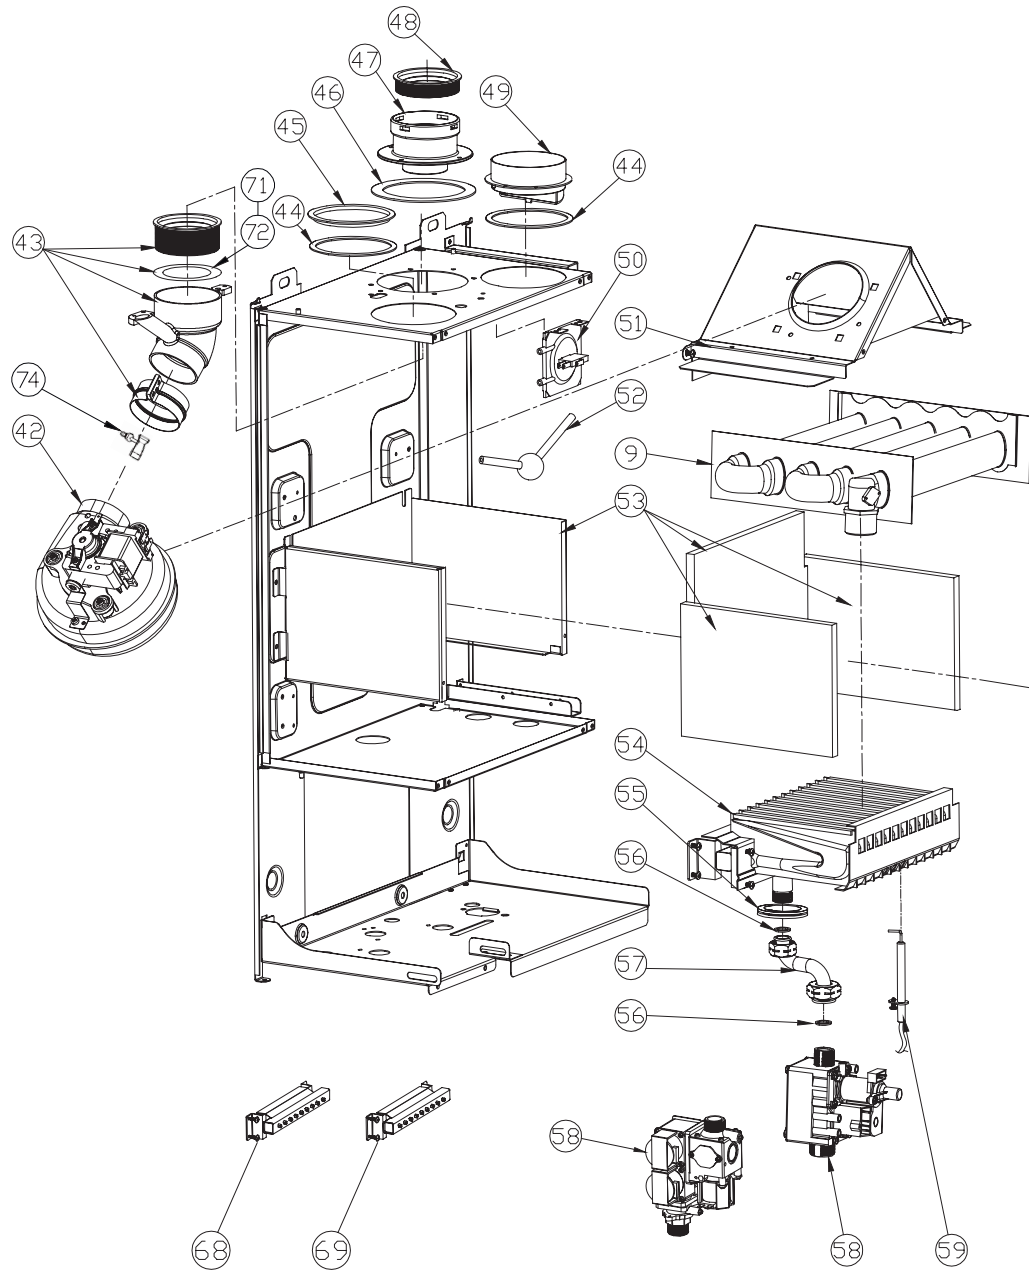

KOREASTAR®

» *Premium* «

PREMIUM 10E/13E/16E/20E/24E

1	KS90268650	Логотип Кореастар
2	KS90269180	Кожух котла белый (white)
	KS902606050	Кожух котла серый (grey)
3	KS902608630	Рама опорная белая
4	KS90268640	Логотип
5	KS90265510	Панель лицевая блока управления
6	KS90265490	Манометр
7	KS90263990	Плата управления с дисплеем (квадратная, под корпус 90264320)
	KS902605561	Плата управления с дисплеем (прямоугольная, под корпус 902608760)
	KS902605562	Плата управления с дисплеем (прямоугольная, под корпус 902608760)
	KS902605563	Плата управления с дисплеем (прямоугольная, под корпус 902608760)
8	KS90264320	Корпус платы управления пластмассовый (для платы 90263990)
	KS902608760	Корпус платы управления NEW пластмассовый (для плат 90260...561...562...563)
9	KS90263900	Теплообменник основной первичный (крепление - резьба)
	KS902615500	Теплообменник основной первичный (крепление - клипсы) с серийного номера: 132-1915-00001
10	KS90264380	Термостат ОВ предохранительный 90° С (крепление к теплообменнику)
	KS902615520	Термостат ОВ предохранительный 90° С (крепление к трубке)
11	KS90264420	Прокладка первичного теплообменника уплотнительная 24,0x17,0x2 мм
12	KS90265260	Трубка подачи в систему отопления
13	KS90265270	Трубка возврата из системы отопления
14	KS90264190	Датчик давления воды (прессостат) ОВ
15	KS90264220	Клапан предохранительный 3 бар
16	KS90264290	Датчик температуры ОВ накладной
17	KS90264670	Трубка сливная предохран. Клапана
18	KS90264690	Зажим - фиксатор Ø18 мм
19	KS90264550	Скоба - фиксатор клипса Ø18 мм
20	KS902608400, KS90263930	Теплообменник ГВС
21	KS902602130	Прокладка O-ring вторичного теплообменника
22	KS902608420	Скоба-фиксатор Ø 14 мм
23	KS902608450	Гидроузел трехходового крана
24	KS902608430	Прокладка Ø 19,8x3,6 мм (гидроузел-трубка подачи горячей воды)
25	KS902608460	Скоба фиксатор мотора трехходового клапана
26	KS90265200	Винт М5*22 мм
27	KS902608440	Трубка подачи горячей воды (ГВС)
28	KS90264570	Датчик температуры ГВС накладной (NTC)
29	KS90264180	Мотор трехходового крана
30	KS902608480	Гидроузел в сборе с датчиком протока
31	KS902602110	Прокладка O-ring предохранительного клапана
32	KS90264510	Скоба - фиксатор Ø20 мм
33	KS902602120	Прокладка O-ring датчика давления воды
34	KS90263950	Насос циркуляционный 15-50
35	KS90265390	Воздухоотводчик
36	KS90264710	Скоба - фиксатор Ø10 мм