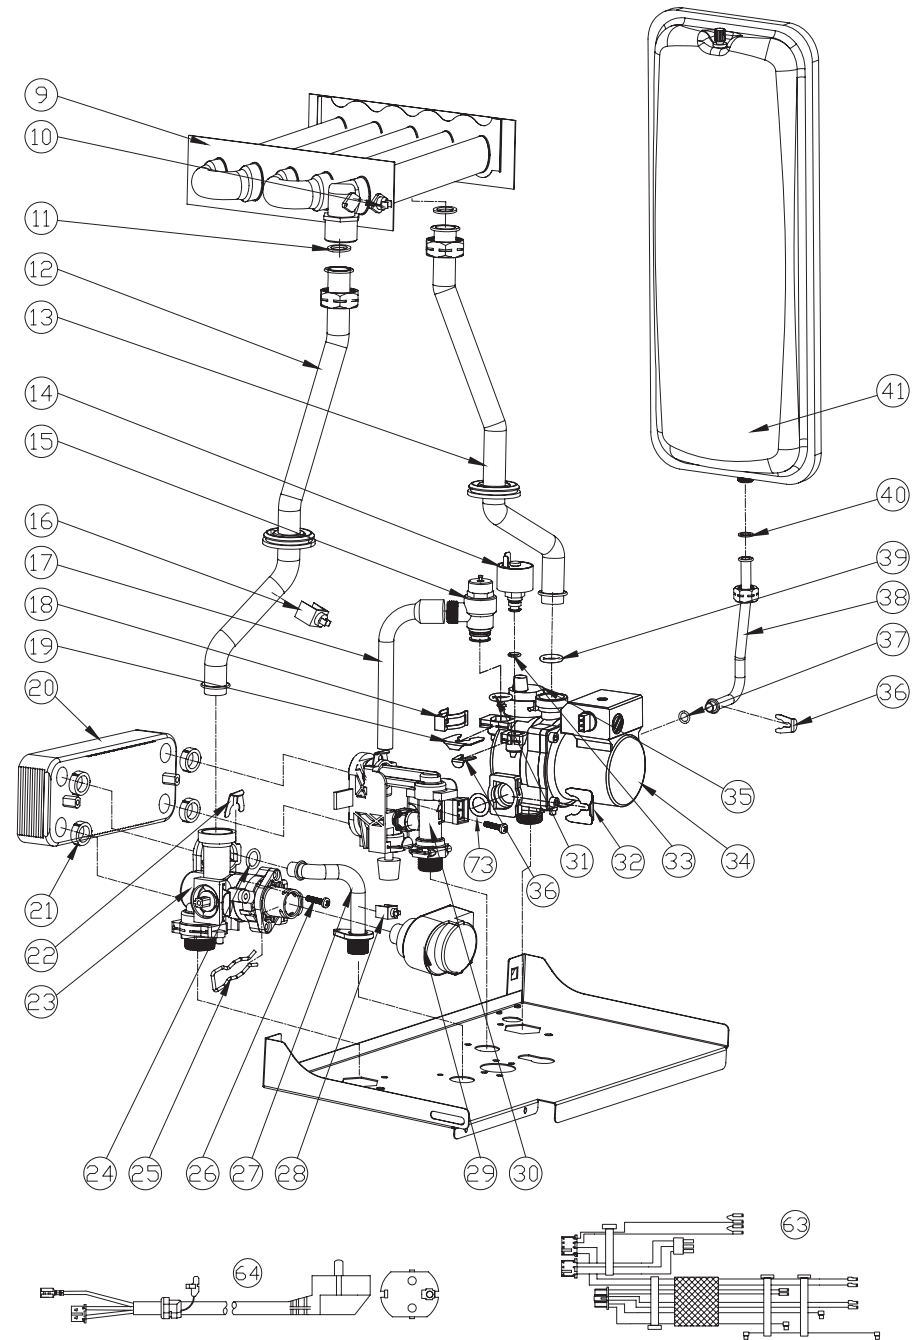

KOREASTAR®

» *Premium* «

PREMIUM 10E/13E/16E/20E/24E

1	KS90268650	Логотип Кореастар
2	KS90269180	Кожух котла белый (white)
	KS902606050	Кожух котла серый (grey)
3	KS902608630	Рама опорная белая
4	KS90268640	Логотип
5	KS90265510	Панель лицевая блока управления
6	KS90265490	Манометр
7	KS90263990	Плата управления с дисплеем (квадратная, под корпус 90264320)
	KS902605561	Плата управления с дисплеем (прямоугольная, под корпус 902608760)
	KS902605562	Плата управления с дисплеем (прямоугольная, под корпус 902608760)
	KS902605563	Плата управления с дисплеем (прямоугольная, под корпус 902608760)
8	KS90264320	Корпус платы управления пластмассовый (для платы 90263990)
	KS902608760	Корпус платы управления NEW пластмассовый (для плат 90260...561...562...563)
9	KS90263900	Теплообменник основной первичный (крепление - резьба)
	KS902615500	Теплообменник основной первичный (крепление - клипсы) с серийного номера: 132-1915-00001
10	KS90264380	Термостат ОВ предохранительный 90° С (крепление к теплообменнику)
	KS902615520	Термостат ОВ предохранительный 90° С (крепление к трубке)
11	KS90264420	Прокладка первичного теплообменника уплотнительная 24,0x17,0x2 мм
12	KS90265260	Трубка подачи в систему отопления
13	KS90265270	Трубка возврата из системы отопления
14	KS90264190	Датчик давления воды (прессостат) ОВ
15	KS90264220	Клапан предохранительный 3 бар
16	KS90264290	Датчик температуры ОВ накладной
17	KS90264670	Трубка сливная предохран. Клапана
18	KS90264690	Зажим - фиксатор Ø18 мм
19	KS90264550	Скоба - фиксатор клипса Ø18 мм
20	KS902608400, KS90263930	Теплообменник ГВС
21	KS902602130	Прокладка O-ring вторичного теплообменника
22	KS902608420	Скоба-фиксатор Ø 14 мм
23	KS902608450	Гидроузел трехходового крана
24	KS902608430	Прокладка Ø 19,8x3,6 мм (гидроузел-трубка подачи горячей воды)
25	KS902608460	Скоба фиксатор мотора трехходового клапана
26	KS90265200	Винт М5*22 мм
27	KS902608440	Трубка подачи горячей воды (ГВС)
28	KS90264570	Датчик температуры ГВС накладной (NTC)
29	KS90264180	Мотор трехходового крана
30	KS902608480	Гидроузел в сборе с датчиком протока
31	KS902602110	Прокладка O-ring предохранительного клапана
32	KS90264510	Скоба - фиксатор Ø20 мм
33	KS902602120	Прокладка O-ring датчика давления воды
34	KS90263950	Насос циркуляционный 15-50
35	KS90265390	Воздухоотводчик
36	KS90264710	Скоба - фиксатор Ø10 мм