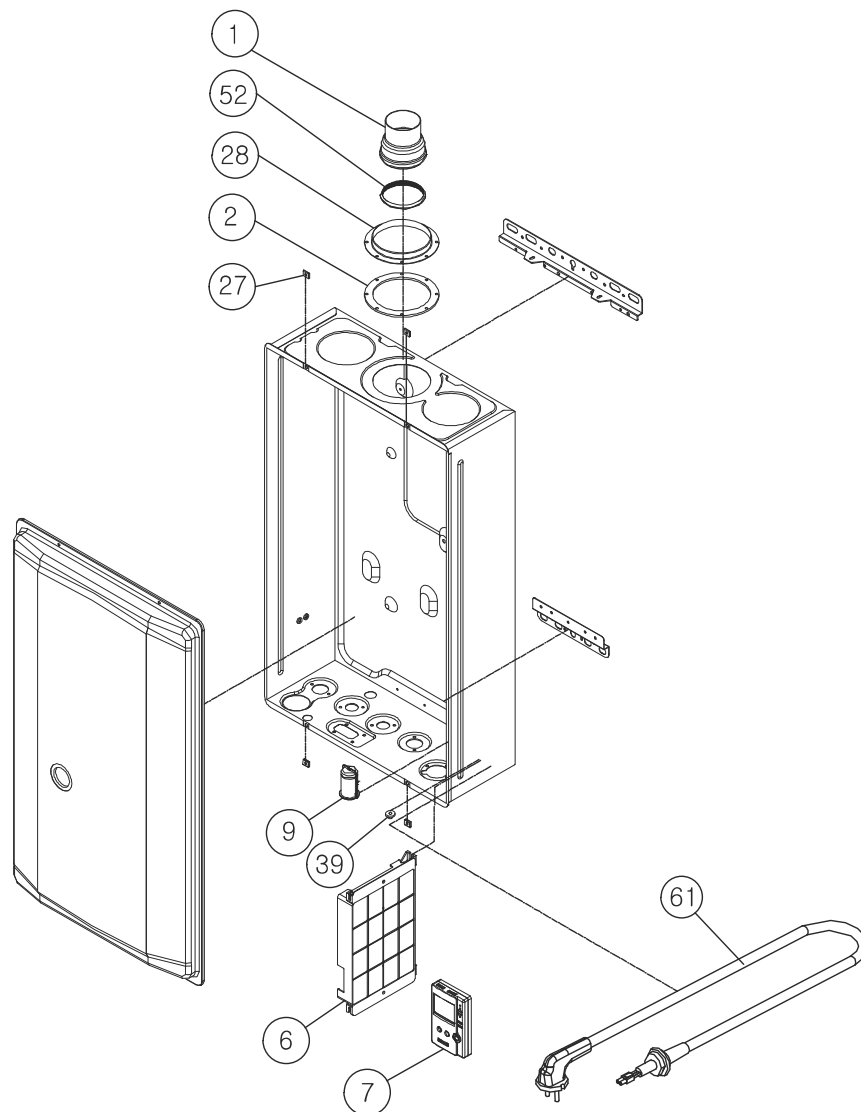

Корпус в сборе Twin Alpha

Для получения дополнительной информации: support@kituramirus.ru и 8-800-707-25-02
г. Москва, 117393, ул. Профсоюзная 56, БЦ Cherry Tower

Корпус в сборе

Twin Alpha		Устаревший артикул	Наименование (RUS)	Модель	Description(ENG)
No.	Артикул				
1	H110320002		Патрубок дымохода	Twin Alpha 13/16/20/25/30	Exhaust Socket
2	S555100021		Уплотнительная прокладка	Twin Alpha 13/16/20/25/30	Sealing pad
6	S114110019		Блок управления GTX-8050RUS	Twin Alpha 13/16/20/25/30	Control GTX-8050
7	S121110025		Комнатный термостат CTR-5900	Twin Alpha 13/16/20/25/30	Room Controller
9	S315100001		Датчик сейсмичности	Twin Alpha 13/16/20/25/30	Seismic sensor
27	S455100031		Зажим панели	Twin Alpha 13/16/20/25/30	Clip_Front panel
28	S491100057		Фланец	Twin Alpha 13/16/20/25/30	Coaxial Flange
39	S551100016		Уплотнительная прокладка	Twin Alpha 13/16/20/25/30	Packing_Power
52	S552100044		Уплотнительная прокладка	Twin Alpha 13/16/20/25/30	Packing_Flue
61	S261200006		Сетевой шнур GTX-7800,8000	Twin Alpha 13/16/20/25/30	Power Code GT