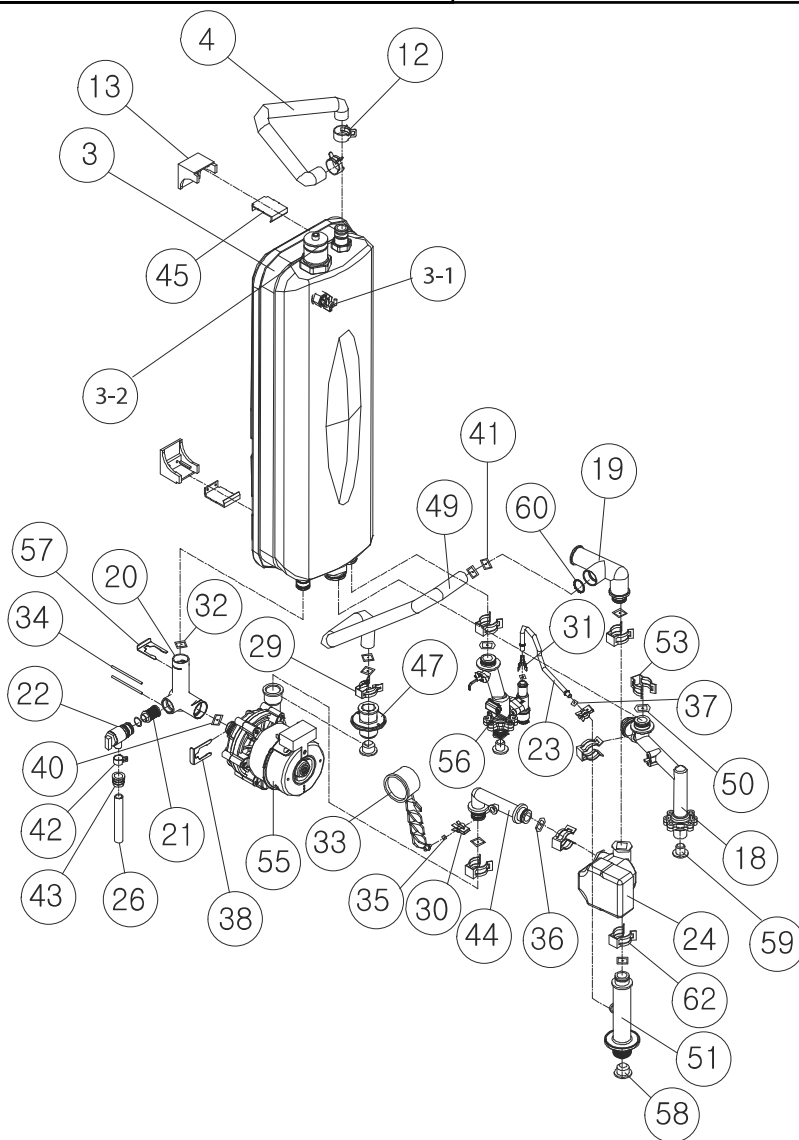

Расширительный бак в сборе Twin Alpha

Для получения дополнительной информации: support@kituramirus.ru и 8-800-707-25-02
г. Москва, 117393, ул. Профсоюзная 56, БЦ Cherry Tower

Расширительный бак в

сборе Twin Alpha

No.	Артикул	Идентификационный артикул	Наименование (RUS)	Модель	Description (ENG)
36	S552200043		Уплотнительная прокладка P16A	Twin Alpha 13/16/20/25/30	Oring(P16)
37	S552200066		Уплотнительная прокладка P6	Twin Alpha 13/16/20/25/30	Oring(P6)
38	S455100001		Зажим	Twin Alpha 13/16/20/25/30	Clip_Pump
40	S552200010		Уплотнительная прокладка U-116	Twin Alpha 13/16/20/25/30	Oring(U116)
41	S552200036		Уплотнительная прокладка P14	Twin Alpha 13/16/20/25/30	Oring(P14)
42	S455100010		Зажим шланга 0.7Ф	Twin Alpha 13/16/20/25/30	Hose Clip 0.7Ф
43	S551100024		Уплотнительная прокладка	Twin Alpha 13/16/20/25/30	Packing_Drain Connect
44	H850150034		Провод для 3-ходового клапана	Twin Alpha 13/16/20/25/30	3 way pump pipe
45	H140280011		Кронштейн расширительного бака	Twin Alpha 13/16/20/25/30	Extension Tank Bracket
47	H150510001		Ниппель SN20IN-S	Twin Alpha 13/16/20/25/30	CH return SN20IN-S
49	H150490136		Трубка (КО)	Twin Alpha 13/16/20/25/30	Stainless Pipe_CH return
50	S552200034		Уплотнительная прокладка P18	Twin Alpha 13/16/20/25/30	Oring(P18)
51	H150510010		Ниппель	Twin Alpha 13/16/20/25/30	CH outlet Pipe
53	S455100027		Зажим	Twin Alpha 13/16/20/25/30	Clamp_Anti water ham
55	S132100041		Циркуляционный насос KPM-100-НС	Twin Alpha 13/16/20/25/30	Circulation Pump KPM-
56	S515100018		Входная труба ГВС	Twin Alpha 13/16/20/25/30	Cold water inlet Assy
57	S455100083		Зажим(расширительного бака)	Twin Alpha 13/16/20/25/30	Clip(Inner Circulation)
58	S551300021		Заглушка (резиновая)	Twin Alpha 13/16/20/25/30	Rubber cap(20A)
59	S551300022		Заглушка (резиновая)	Twin Alpha 13/16/20/25/30	Rubber cap(15A)
60	S489100192		Фиксатор 0.4Т*2.3*22Ф	Twin Alpha 13/16/20/25/30	Stopper 0.4Т*2.3*22Ф
62	S455100027		Зажим	Twin Alpha 13/16/20/25/30	Clamp_Anti water ham