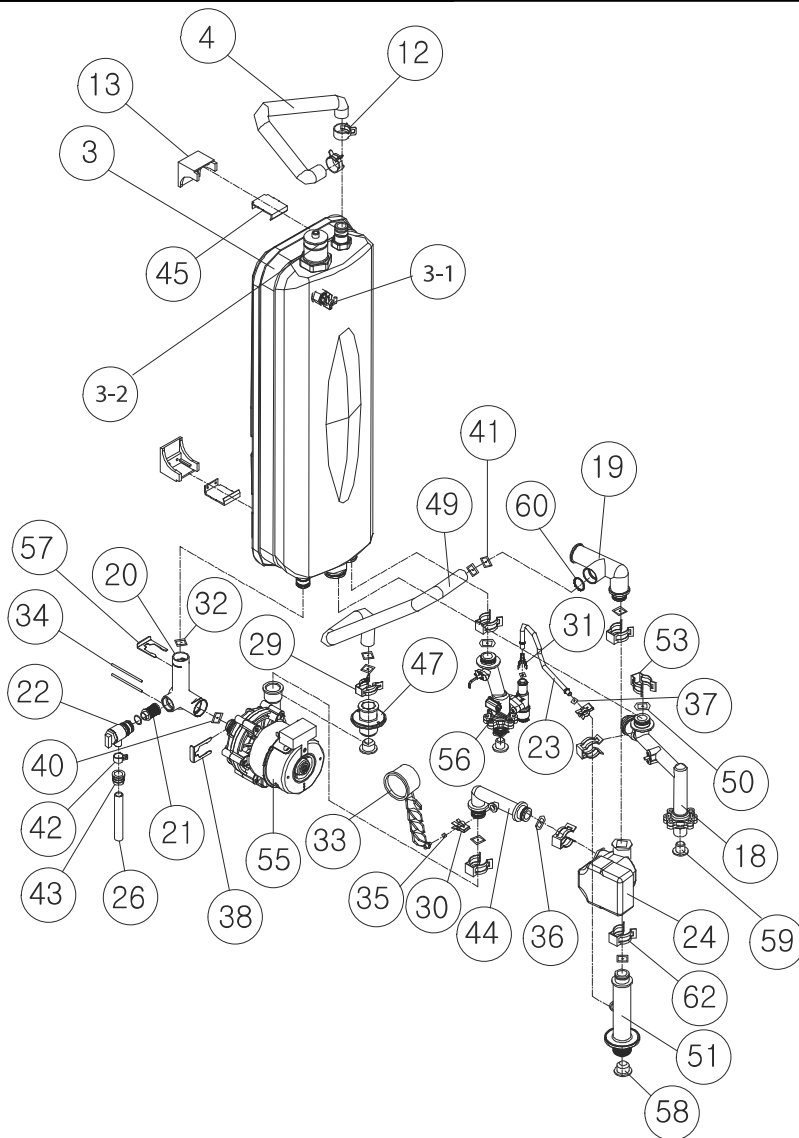

Расширительный бак в сборе Twin Alpha

Для получения дополнительной информации: support@kituramirus.ru и 8-800-707-25-02
г. Москва, 117393, ул. Профсоюзная 56, БЦ Cherry Tower

Расширительный бак в

No.	Артикул	Артикул	Наименование (RUS)	Модель	Description(ENG)
3	H160570013	H160570001	Расширительный бак	Twin Alpha 13/16/20	Extension Tank
3-1	H160570010	H160570004	Расширительный бак	Twin Alpha 25/30	Extension Tank
4	S421200025		Шланг (резиновый) 15*21*288	Twin Alpha 13/16/20/25/30	Hose 15*21*288
12	S451100010		Бандаж 25Ф	Twin Alpha 13/16/20/25/30	Stainless Band 2
13	H850130004		Фиксатор	Twin Alpha 13/16/20/25/30	Bracket
18	H160420003		Комплект выходной трубки ГВС	Twin Alpha 13/16/20/25/30	Hot water supp
19	H850150032		Т-образная трубка	Twin Alpha 13/16/20/25/30	T-Pipe
20	H850150033		Соединительная трубка	Twin Alpha 13/16/20/25/30	Inside Connect
21	H850150037		Фильтр	Twin Alpha 13/16/20/25/30	Filter
22	S323100014		Клапан безопасности	Twin Alpha 13/16/20/25/30	Safety Valve
23	S412150047		Труба подачи	Twin Alpha 13/16/20/25/30	Water supply pi
24	S323100064		Трёхходовой клапан	Twin Alpha 13/16/20/25/30	3 way valve
26	S425100006		Трубка (ПВХ) 9Ф*75	Twin Alpha 13/16/20/25/30	Hose(PVC) 9Ф*
29	S455100063		Зажим трубки (КО)	Twin Alpha 13/16/20/25/30	Clamp stopper
30	S455100067		Зажим (датчик температуры) SD-500	Twin Alpha 13/16/20/25/30	Clip_Temp sens
31	S455100082		Зажим 0.5Т	Twin Alpha 13/16/20/25/30	Clip_0.5T
32	S552200067		Уплотнительная прокладка(силикон) P15	Twin Alpha 13/16/20/25/30	Oring(P15)
33	S325100025		Манометр 4 kg / см²	Twin Alpha 13/16/20/25/30	Pressure gauge
34	S455100050		Зажим (соединительная муфта) 2.5 kg/см²	Twin Alpha 13/16/20/25/30	Clip(Connectio
35	S552200044		Уплотнительная прокладка P5	Twin Alpha 13/16/20/25/30	Oring(P5)