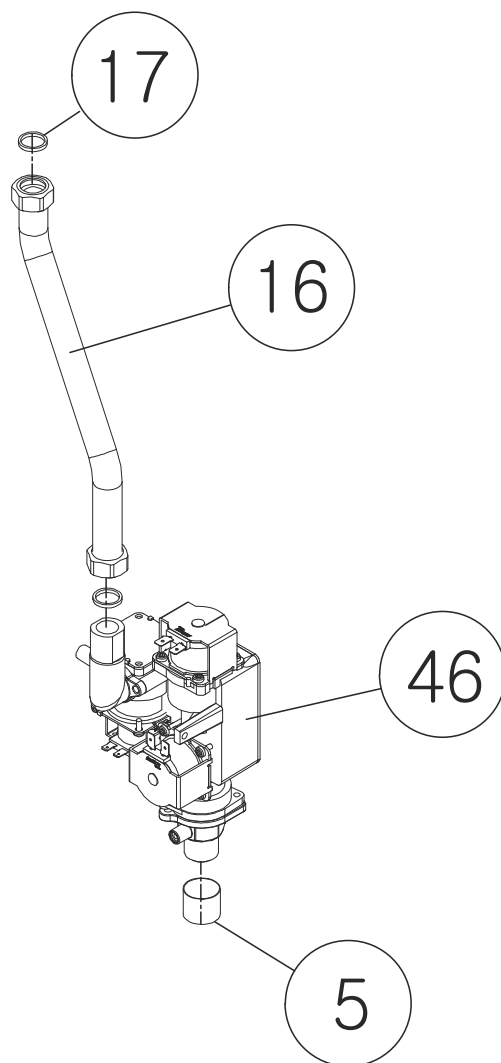

Газовый клапан в сборе Twin Alpha

Для получения дополнительной информации: support@kituramirus.ru и 8-800-707-25-02
г. Москва, 117393, ул. Профсоюзная 56, БЦ Cherry Tower

Газовый клапан в сборе

Twin Alpha		Устаревший артикул	Наименование (RUS)	Модель	Description (EN)
No.	Артикул				
5	S542100002		Заглушка 15A	Twin Alpha 13/16/20/25/30	Cap(15A)
16	S412190025		Трубка газа UP-33	Twin Alpha 13/16/20/25/30	Gas Pipe UP-33
17	S551100003		Уплотнительная прокладка 15A	Twin Alpha 13/16/20/25/30	Packing(15A)
46	H160430010		Газовый клапан 13K~20K ТК-23	Twin Alpha 13/16/20/25/30	Gas Valve Assy
46	H160430001		Газовый клапан 25K~30K UP-33	Twin Alpha 25/30	Gas Valve Assy

Отсутствуют на схемах

Twin Alpha		Устаревший артикул	Наименование (RUS)	Модель	Description (EN)
No.	Артикул				
extra	S312100017		Датчик уровня теплоносителя WL-250	Twin Alpha 13/16/20/25/30	Low Water Level Sensor WL-250
extra	H120120010		Адаптер с форсунками с/г (TA-13)	Twin Alpha 13	Nozzle adapter TA-13
extra	H120120012		Адаптер с форсунками с/г (TA-16)	Twin Alpha 16	Nozzle adapter TA-16
extra	H120120014		Адаптер с форсунками с/г (TA-20)	Twin Alpha 20	Nozzle adapter TA-20
extra	H120120016		Адаптер с форсунками с/г (TA-25)	Twin Alpha 25	Nozzle adapter TA-25
extra	H120120018		Адаптер с форсунками с/г (TA-30)	Twin Alpha 30	Nozzle adapter TA-30
extra	S900180103		Плата вентилятора	13/16/20/25/30	PCB ASSY
extra	H160610001		Воздухоотводчик	13/16/20/25/30	Air vent ASSY