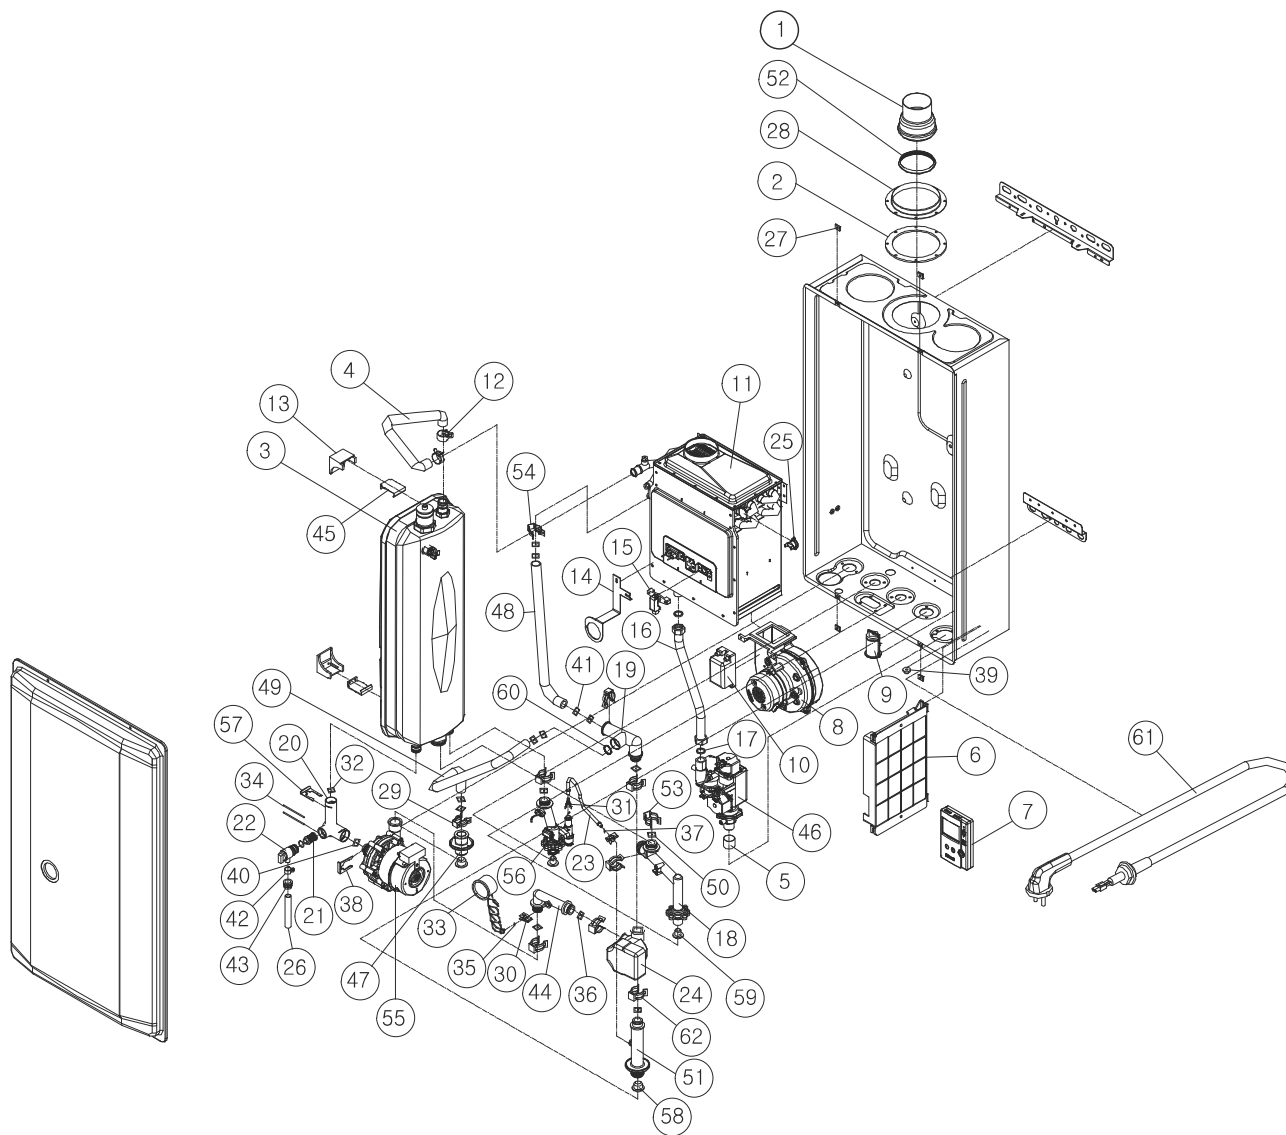

Общий вид котел в сборе Twin Alpha

Для получения дополнительной информации: support@kituramirus.ru и 8-800-707-25-02
г. Москва, 117393, ул. Профсоюзная 56, БЦ Cherry Tower