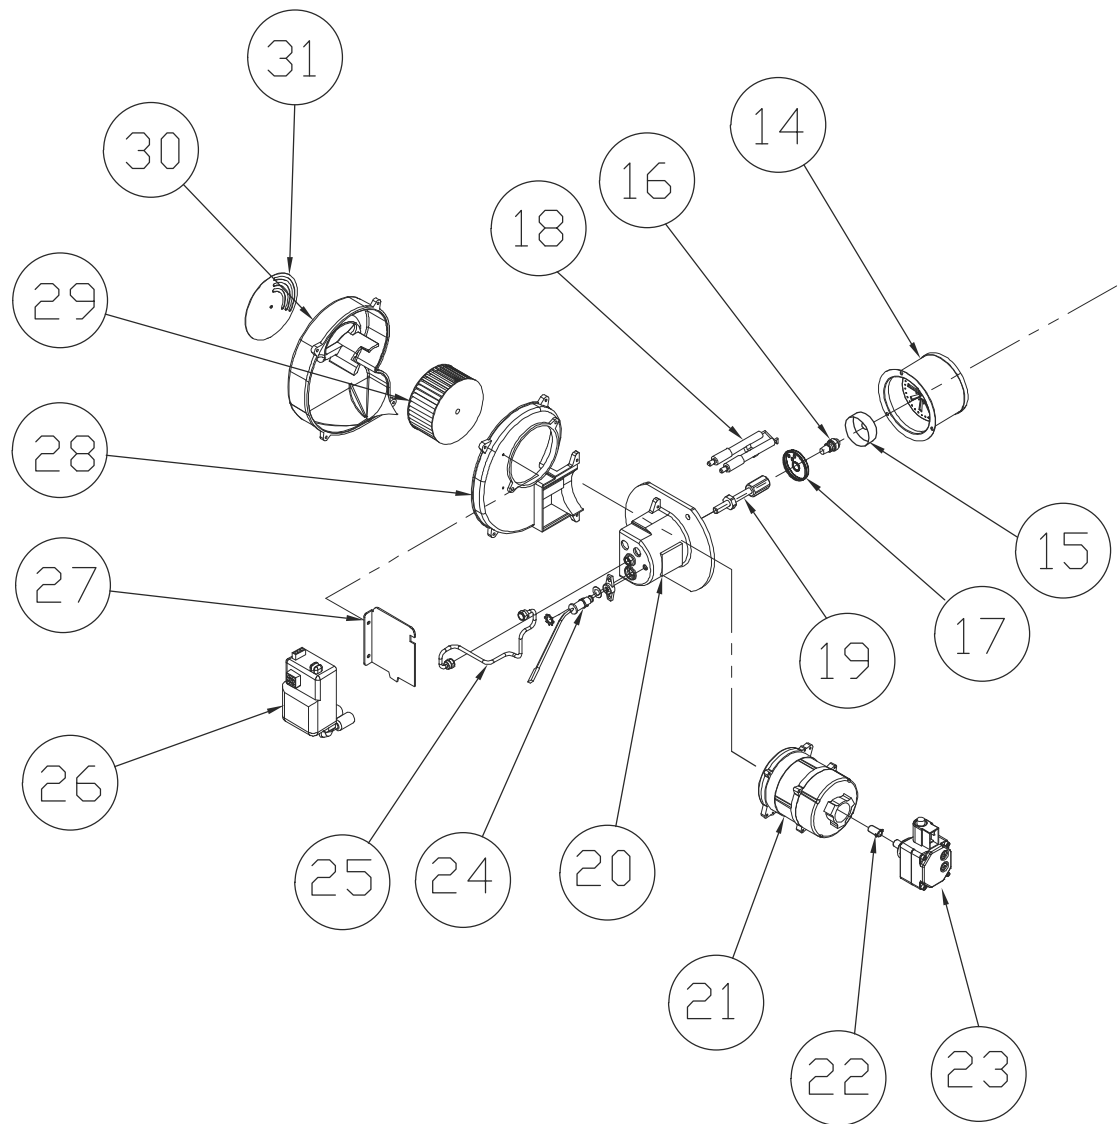

Горелка в сборе Turbo HI FIN 25/30

Для получения дополнительной информации: support@kituramirus.ru и 8-800-707-25-02
г. Москва, 117393, ул. Профсоюзная 56, БЦ Cherry Tower

Горелка в сборе Turbo HI FIN 25/30

No.	Артикул	Устаревший артикул	Наименование (RUS)	Модель	Description (ENG)
7	S554100003		Уплотнительная прокладка горелки	Turbo Hi Fin 25/30	Gasket for burner
14	H130160009		Труба сгорания 26Ф 25 Turbo	Turbo Hi Fin 25	Tube ASSY_25K 26Ф
14-1	H130160016		Труба сгорания 30Ф 30 Turbo	Turbo Hi Fin 30	Tube ASSY_30K 30Ф
16	S181100007		Форсунка 0.75*60 °Н 25 Turbo	Turbo Hi Fin 25	Nozzle 0.75*60 °Н
16-1	S181100009		Форсунка 0.85*60 °Н 30 Turbo	Turbo Hi Fin 30	Nozzle 0.85*60 °Н
18	S331100003		Электроды розжига	Turbo Hi Fin 25/30	Ignition (Oil)
19	S441100003		Адаптер с форсунками	Turbo Hi Fin 25/30	Nozzle Adapter
20	H130130001		Корпус CDS	Turbo Hi Fin 25/30	CDS Cover
21	S213100001		Электродвигатель KM-201-P	Turbo Hi Fin 25/30	Motor KM-201-P
22			Соединит. муфта топл. насоса	Turbo Hi Fin 25/30	
23	S151100001		Топливный насос BFP-21R3	Turbo Hi Fin 25/30	Gear Pump BFP-21R3
24	S314100013		Датчик пламени CDS-01	Turbo Hi Fin 25/30	Photoelectric Tube Assy
25	S414100029		Топливная трубка	Turbo Hi Fin 25/30	Copper tube Assy (Burner)
26	S221110003		Трансформатор розжига KI-C30G	Turbo Hi Fin 25/30	Ignition Transformer KI-C
27	H140200005		Кронштейн трансформатора розжига	Turbo Hi Fin 25/30	Ignition Transformer Bra
28	H130050001		Корпус электродвигателя	Turbo Hi Fin 25/30	Motor Body
29	S474100003		Вентилятор	Turbo Hi Fin 25/30	Fan
30	H130180001		Корпус вентилятора	Turbo Hi Fin 25/30	Fan cover
31	H130020002		Воздушная заслонка	Turbo Hi Fin 25/30	Damper