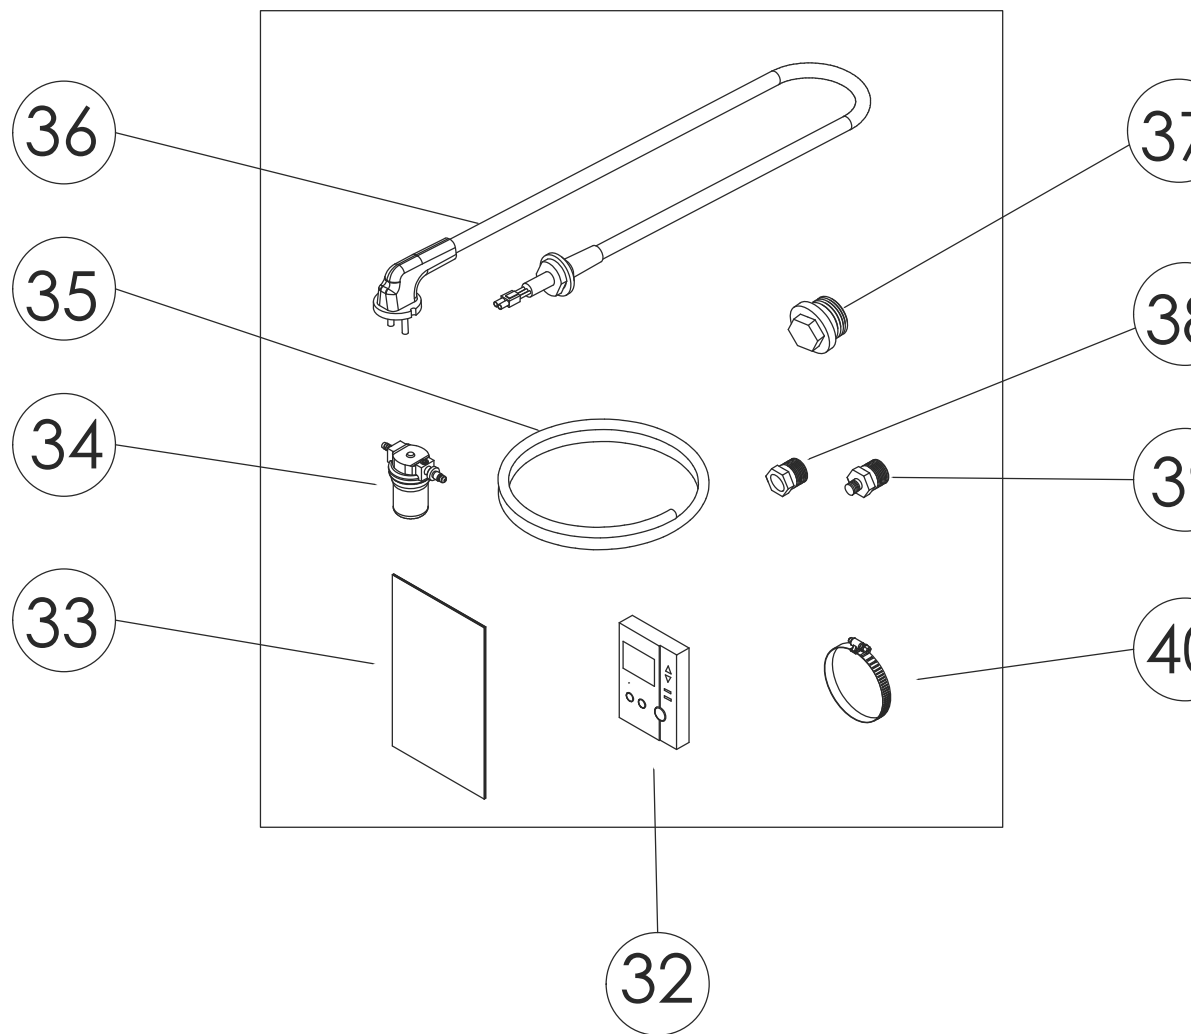

Для получения дополнительной информации: support@kituramirus.ru и 8-800-707-25-02
г. Москва, 117393, ул. Профсоюзная 56, БЦ Cherry Tower

Дополнительные

Комплекты Turbo HI FIN 25/30

No.	Артикул	Устаревший артикул	Наименование (RUS)	Модель	Description (ENG)
32	S121110032		Комнатный пульт NCRT-50	Turbo Hi Fin 25/30	Room Controller NCRT-50
33	S631100003		Руководство по эксплуатации	Turbo Hi Fin 25/30	Users Manual
34	S571200001		Топливный фильтр	Turbo Hi Fin 25/30	Oil Filter
35	S422100006		Топливный шланг 5М	Turbo Hi Fin 25/30	Oil Hose 5M
36	S261100010		Электрический шнур NCTX-30	Turbo Hi Fin 25/30	Power Code NCTX-30
37	H850070004		Заглушка 25А	Turbo Hi Fin 25/30	Plug(25A)
38	S521100003		Муфта топливного шланга 1/2*1/4	Turbo Hi Fin 25/30	Bushing (Brass) 1/2*1/4
39	S514100005		Ниппель топливного шланга	Turbo Hi Fin 25/30	Nipple (Brass) 1/2"*1/4"
40	S453100001		Бандаж 89Ф	Turbo Hi Fin 25/30	Stainless Band 89Ф