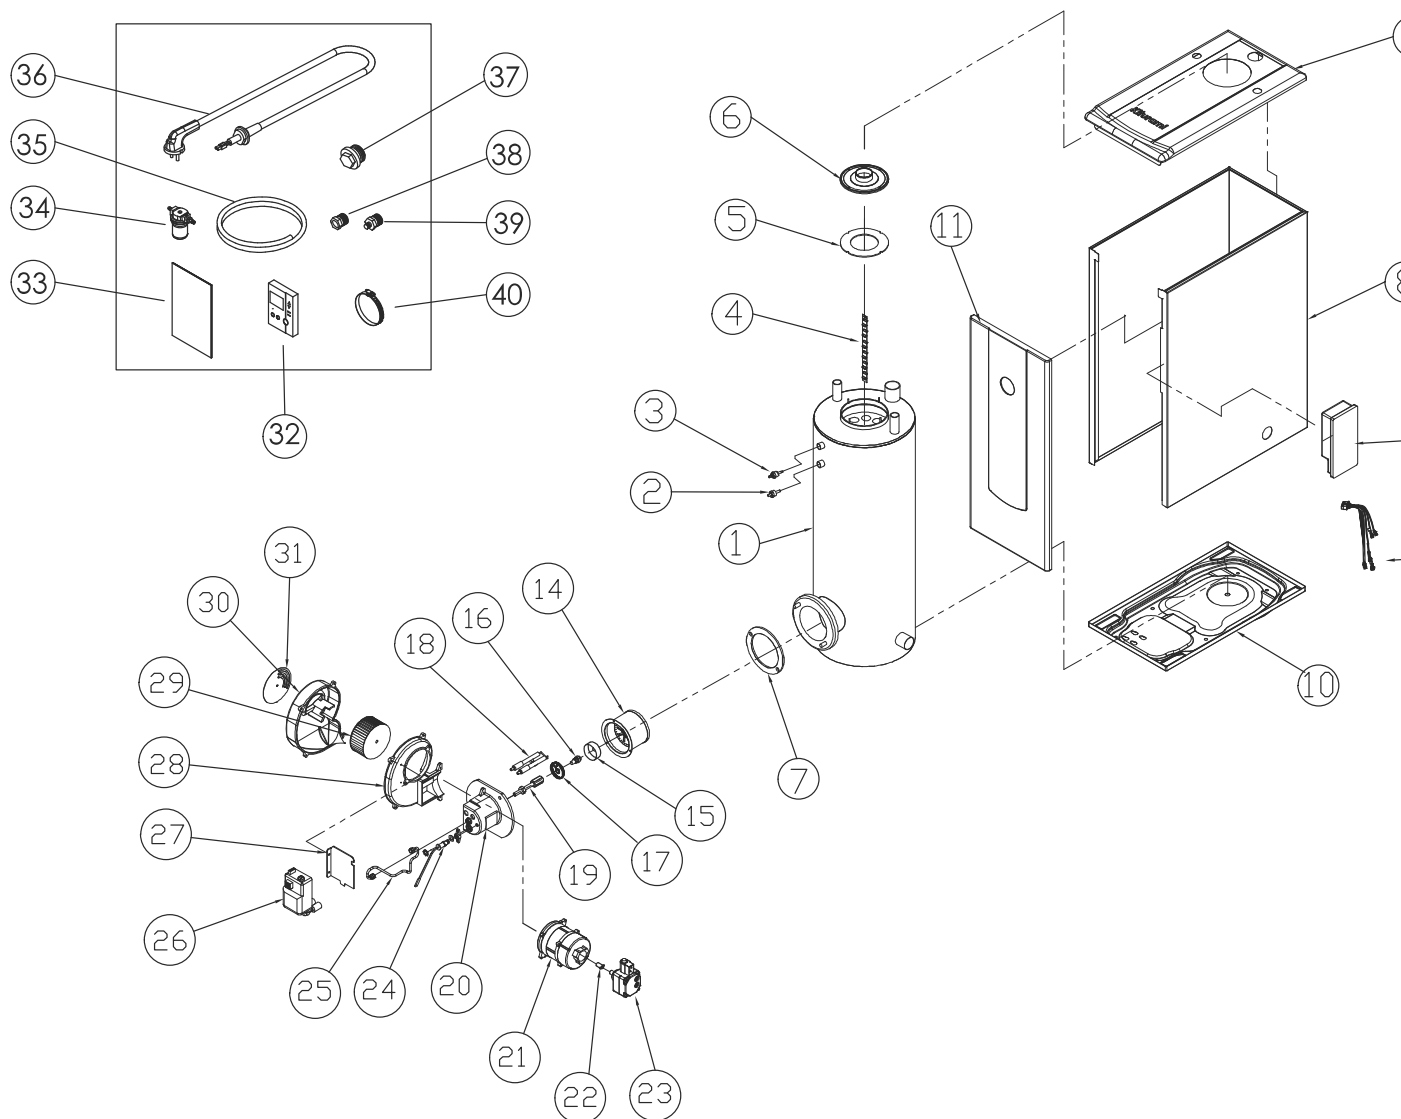

Общий вид котлов в сборе Turbo HI FIN 25/30

Для получения дополнительной информации: support@kituramirus.ru и 8-800-707-25-02
г. Москва, 117393, ул. Профсоюзная 56, БЦ Cherry Tower

Теплообменник стр. 42-43

Теплообменник в сборе Turbo

HI FIN 25/30		Устаревший артикул	Наименование (RUS)	Модель	Description (ENG)
No.	Артикул				
1	H120240523		Теплообменник в сборе	Turbo Hi Fin 25/30	Heat Exchanger ASSY_2
2	S312100011		Датчик температуры OS-300	Turbo Hi Fin 25/30	Temperature Sensor 300
3	S311100016		Датчик низкого уровня WL-100	Turbo Hi Fin 25/30	Low Water Level Sensor
4	H160380005		Турбулизатор	Turbo Hi Fin 25/30	Baffle Plate
5	S554100037		Прокладка крышки шумоглушителя	Turbo Hi Fin 25/30	Gasket for silencer cover
6	H160220008		Крышка шумоглушителя	Turbo Hi Fin 25/30	Gasket for silencer cover
8	H110240281		Боковые панели (P1/1)	Turbo Hi Fin 25/30	Body Casing (P1/1)
9	H110180205		Верхняя панель (корпус)	Turbo Hi Fin 25/30	Upper Case
10	H110140157		Нижняя панель	Turbo Hi Fin 25/30	Bottom Case
11	H110070235		Лицевая панель	Turbo Hi Fin 25/30	Door
12	S111110023		Блок управления NCTX-3000G	Turbo Hi Fin 25/30	Control NCTX-3000G
13	s271100001		Провода CTX-1200 S	Turbo Hi Fin 25/30	Connector CTX-1200 S