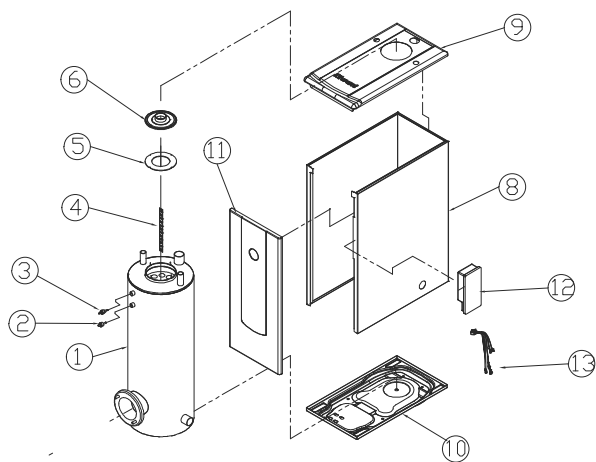

Теплообменник стр. 42-43