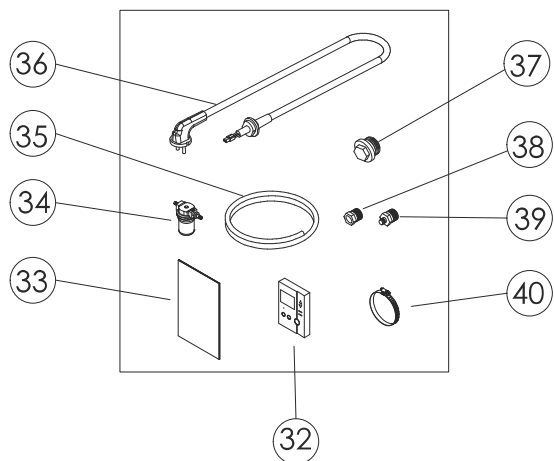

Дополнит.
комплектующие стр. 46-47