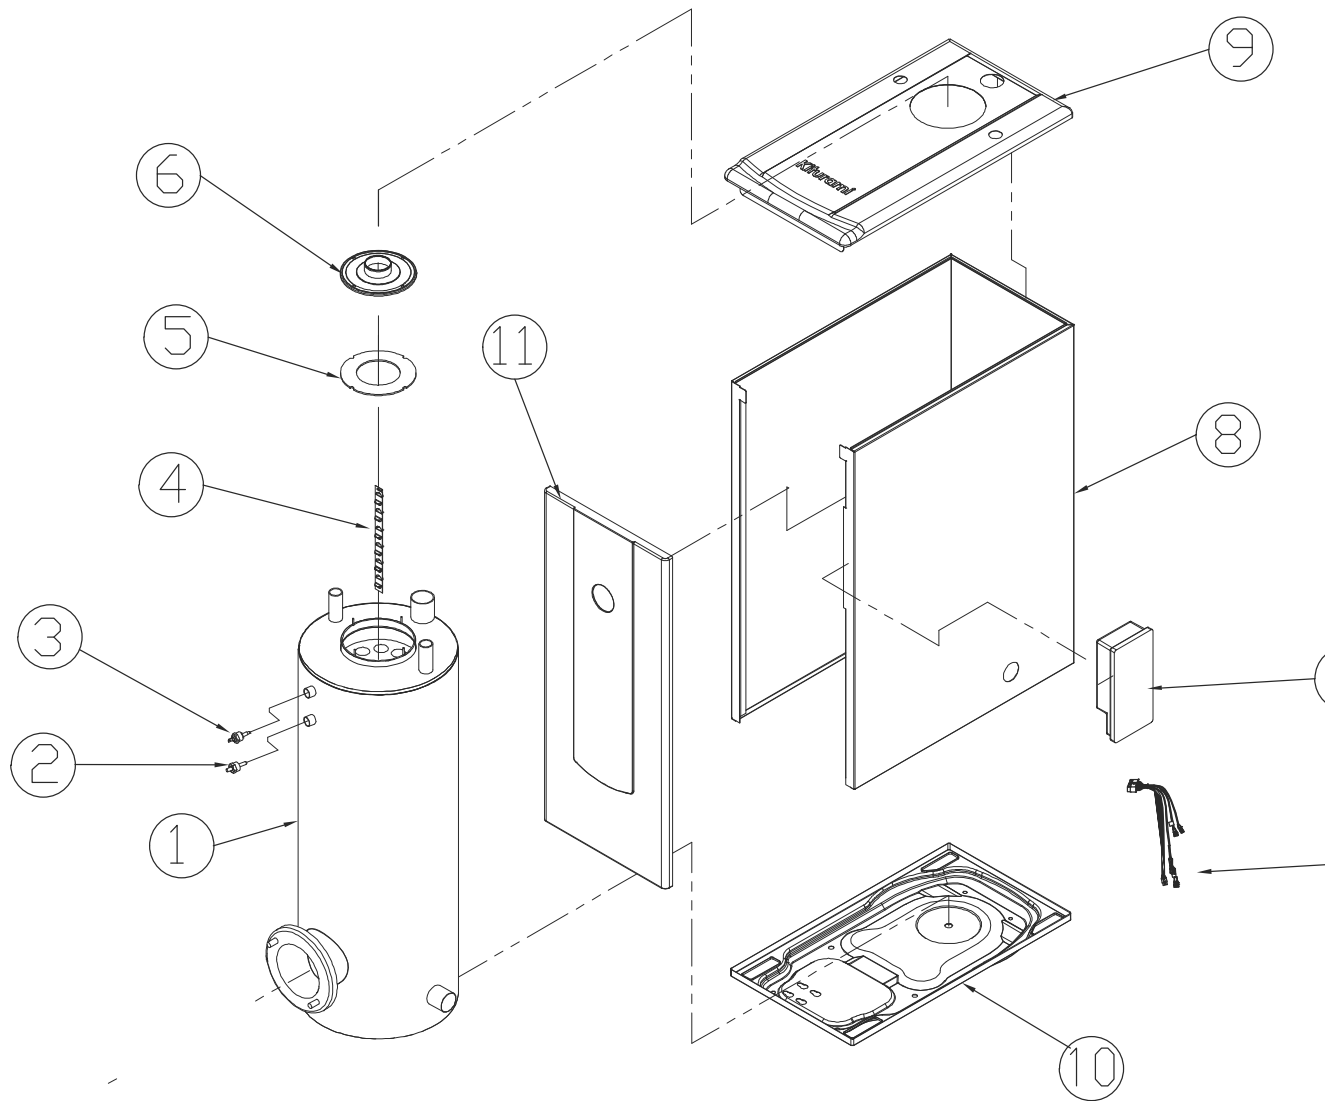

Теплообменник в сборе Turbo HI FIN 25/30

Для получения дополнительной информации: support@kituramirus.ru и 8-800-707-25-02
г. Москва, 117393, ул. Профсоюзная 56, БЦ Cherry Tower

Теплообменник в сборе Turbo

HI FIN 25/30		Устаревший артикул	Наименование (RUS)	Модель	Description (ENG)
No.	Артикул				
1	H120240523		Теплообменник в сборе	Turbo Hi Fin 25/30	Heat Exchanger ASSY_2
2	S312100011		Датчик температуры OS-300	Turbo Hi Fin 25/30	Temperature Sensor 300
3	S311100016		Датчик низкого уровня WL-100	Turbo Hi Fin 25/30	Low Water Level Sensor
4	H160380005		Турбулизатор	Turbo Hi Fin 25/30	Baffle Plate
5	S554100037		Прокладка крышки шумоглушителя	Turbo Hi Fin 25/30	Gasket for silencer cover
6	H160220008		Крышка шумоглушителя	Turbo Hi Fin 25/30	Gasket for silencer cover
8	H110240281		Боковые панели (P1/1)	Turbo Hi Fin 25/30	Body Casing (P1/1)
9	H110180205		Верхняя панель (корпус)	Turbo Hi Fin 25/30	Upper Case
10	H110140157		Нижняя панель	Turbo Hi Fin 25/30	Bottom Case
11	H110070235		Лицевая панель	Turbo Hi Fin 25/30	Door
12	S111110023		Блок управления NCTX-3000G	Turbo Hi Fin 25/30	Control NCTX-3000G
13	s271100001		Провода CTX-1200 S	Turbo Hi Fin 25/30	Connector CTX-1200 S