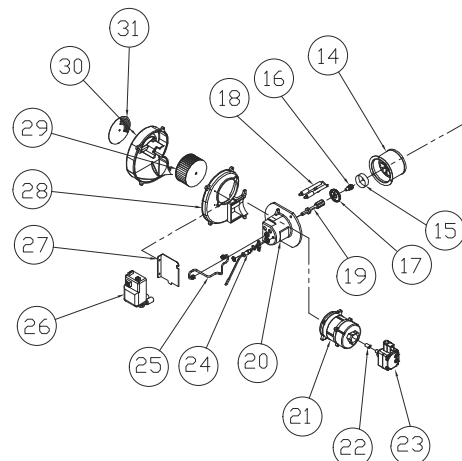

Горелка стр. 44-45