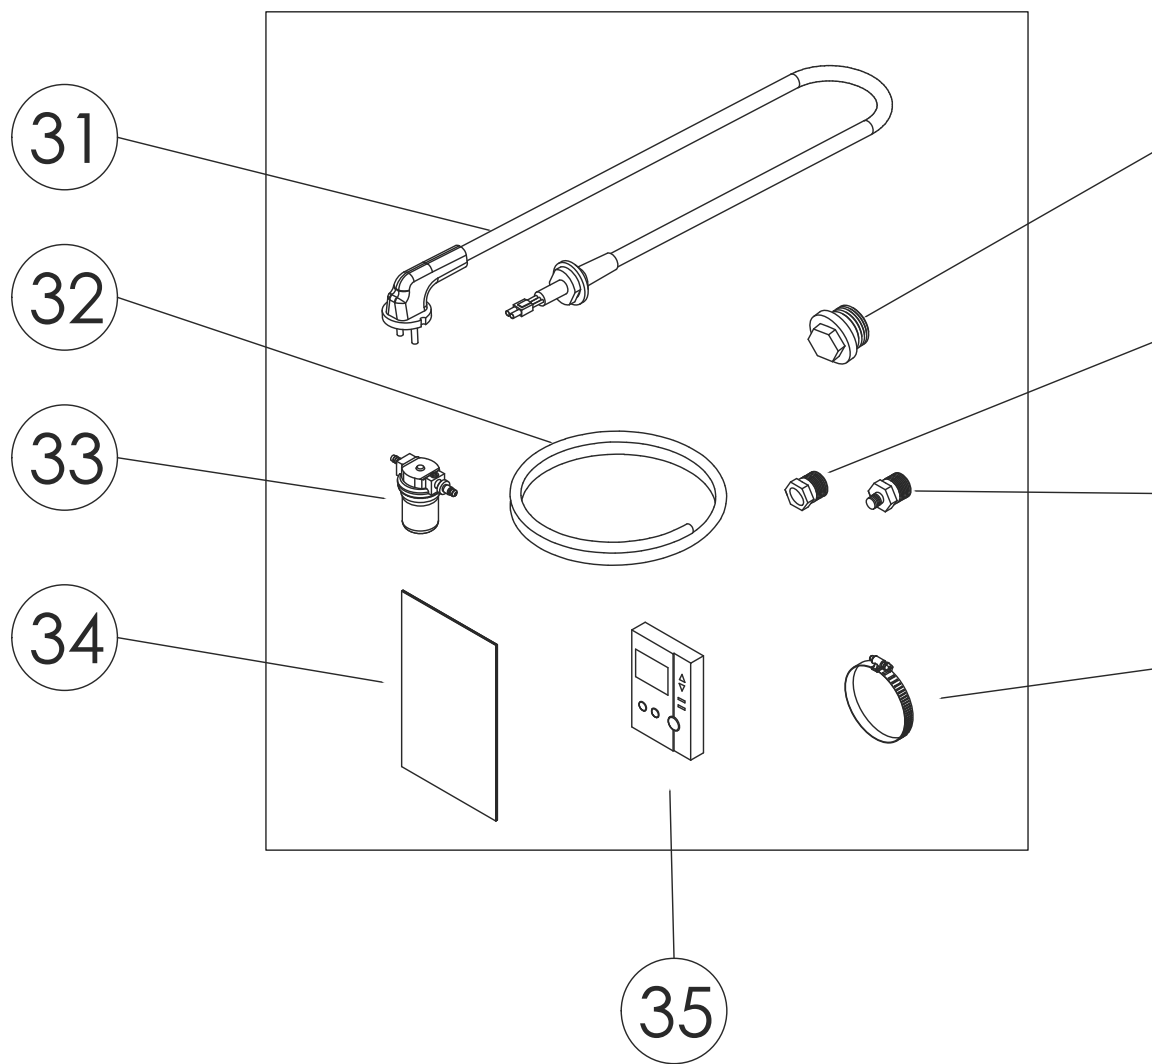

Для получения дополнительной информации: support@kituramirus.ru и 8-800-707-25-02
г. Москва, 117393, ул. Профсоюзная 56, БЦ Cherry Tower

Дополнительные комплектующие Turbo Hi Fin

No.	Артикул	Устаревший артикул	Наименование (RUS)	Модель	Description (ENG)
31	S261100010		Электрический шнур NCTX-30	Turbo Hi Fin 13/17/21	Power Code NCTX-30
32	S422100005		Топливный шланг 2SF (SUS)	Turbo Hi Fin 13/17/21	Oil Hose 2SF (SUS)
33	H850090004		Топливный фильтр	Turbo Hi Fin 13/17/21	Oil Filter(Deluxe Old type)
34	S631100003		Руководство по эксплуатации	Turbo Hi Fin 13/17/21	Users Manual
35	S121110032		Комнатный пульт NCRT-50	Turbo Hi Fin 13/17/21	Room Controller NCRT-50
36	H850070004		Заглушка	Turbo Hi Fin 13/17/21	Plug(25A)
37	S521100003		Муфта топливного шланга 1/2*1/4	Turbo Hi Fin 13/17/21	Bushing (Brass) 1/2*1/4
38	S514100005		Ниппель топливного шланга 1/2*1/4"	Turbo Hi Fin 13/17/21	Nipple (Brass) 1/2*1/4"
39	S453100001		Бандаж 89Ф	Turbo Hi Fin 13/17/21	Stainless Band 89Ф