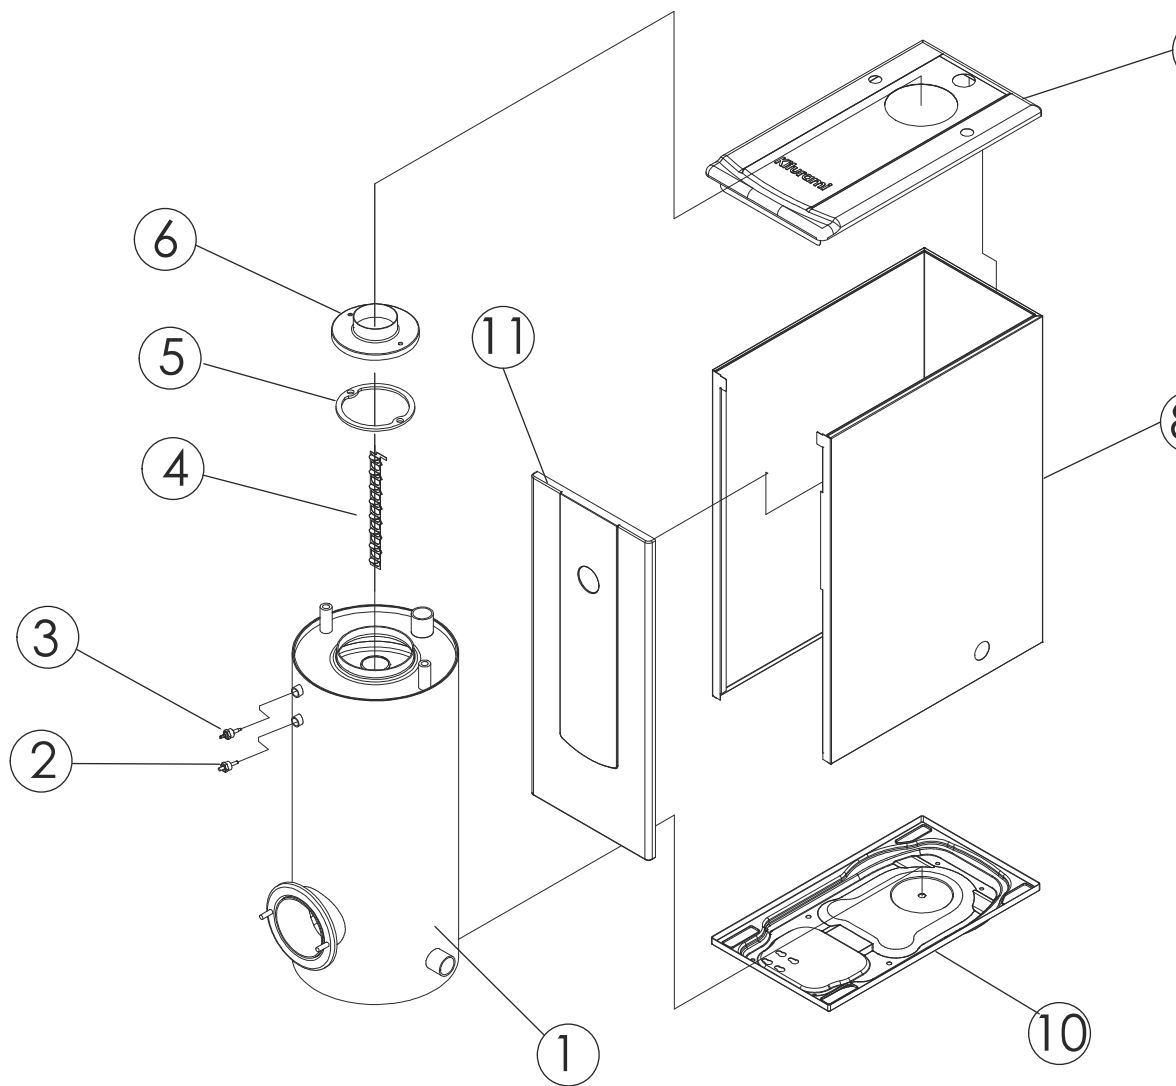

Теплообменник в сборе Turbo HI FIN 13/17/21

Для получения дополнительной информации: support@kituramirus.ru и 8-800-707-25-02
г. Москва, 117393, ул. Профсоюзная 56, БЦ Cherry Tower

Теплообменник в сборе Turbo

No.	Артикул H120240494	Истаревш артикул	Наименование (RUS)	Модель	Description (ENG)
1	H120240494		Теплообменник в сборе_13/17S	Turbo Hi Fin 13/17	Heat Exchanger ASSY_1
1-1	H120240495		Теплообменник в сборе_21S	Turbo Hi Fin 21	Heat Exchanger ASSY_2
2	S312100011		Датчик низкого уровня WL-100	Turbo Hi Fin 13/17/21	Low Water Level Sensor
3	S311100016		Датчик температуры OS-300	Turbo Hi Fin 13/17/21	Temperature Sensor OS
4	H160380005		Турбулизатор	Turbo Hi Fin 13/17/21	Baffle Plate
5	S554100004		Прокладка крышки шумоглушителя	Turbo Hi Fin 13/17/21	Gasket for silencer cover
6	H160220001		Крышка шумоглушителя	Turbo Hi Fin 13/17/21	Silencer cover
8	H110330062		Боковые панели	Turbo Hi Fin 13/17/21	Body Casing
9	H110180158		Верхняя панель(корпус)	Turbo Hi Fin 13/17/21	Upper Case
10	H110140157		Нижняя панель	Turbo Hi Fin 13/17/21	Bottom Case
11	H110070158		Лицевая панель	Turbo Hi Fin 13/17/21	Door