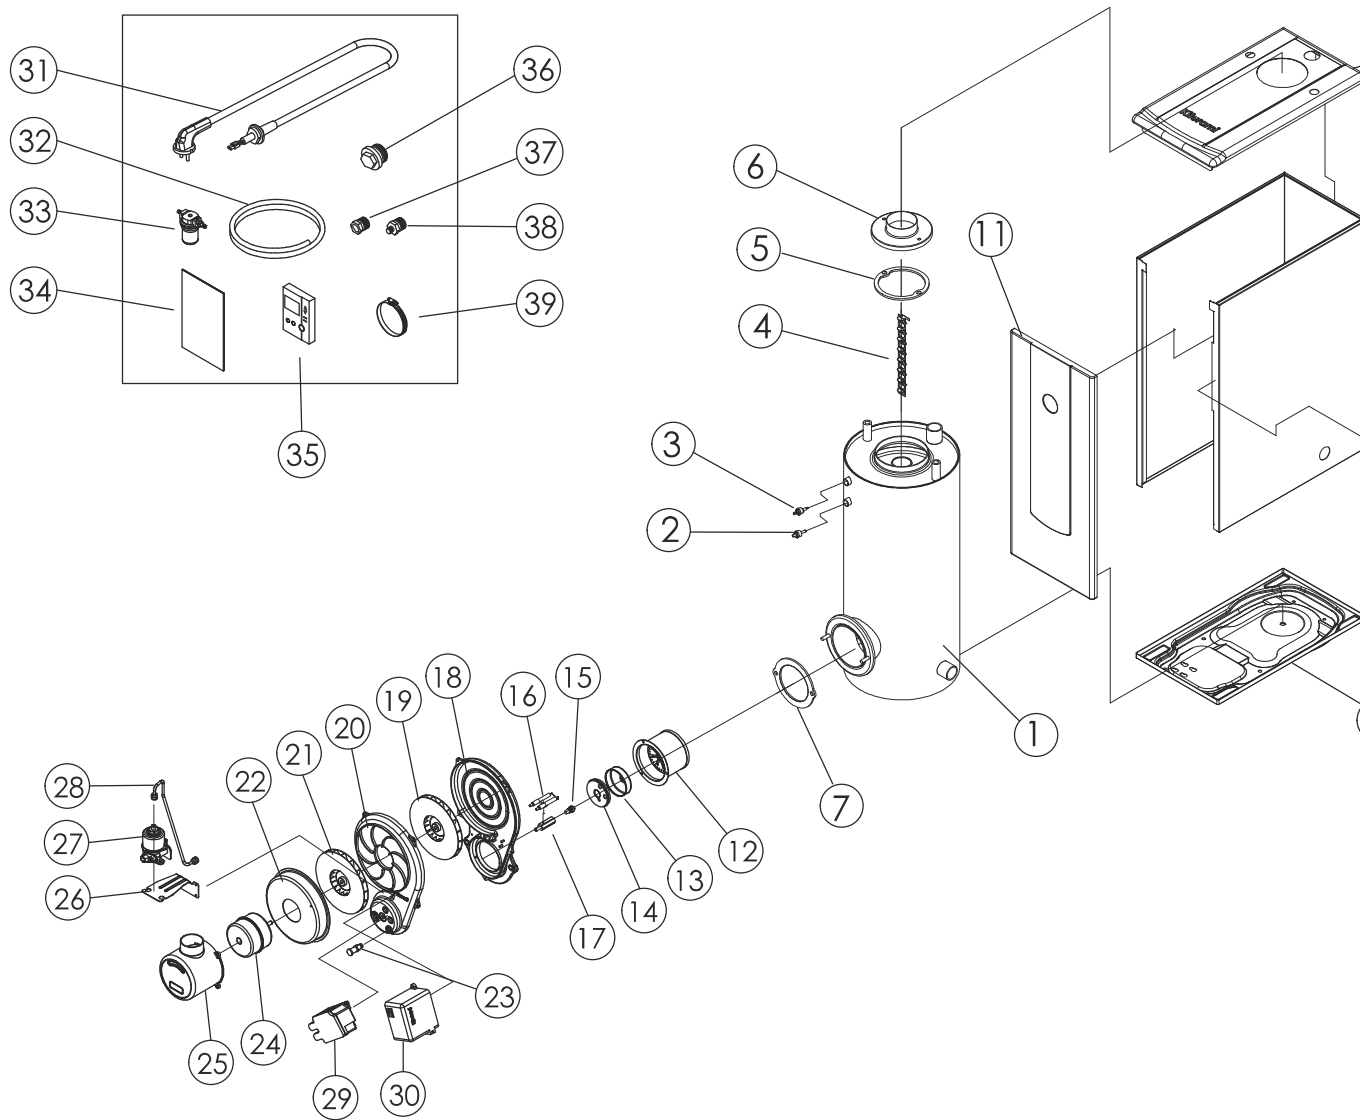

Общий вид котлов в сборе Turbo HI FIN 13/17/21

Для получения дополнительной информации: support@kituramirus.ru и 8-800-707-25-02
г. Москва, 117393, ул. Профсоюзная 56, БЦ Cherry Tower