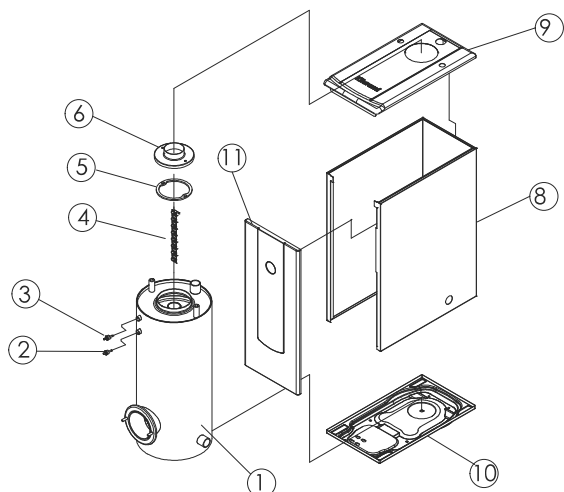

Теплообменник стр. 34-35