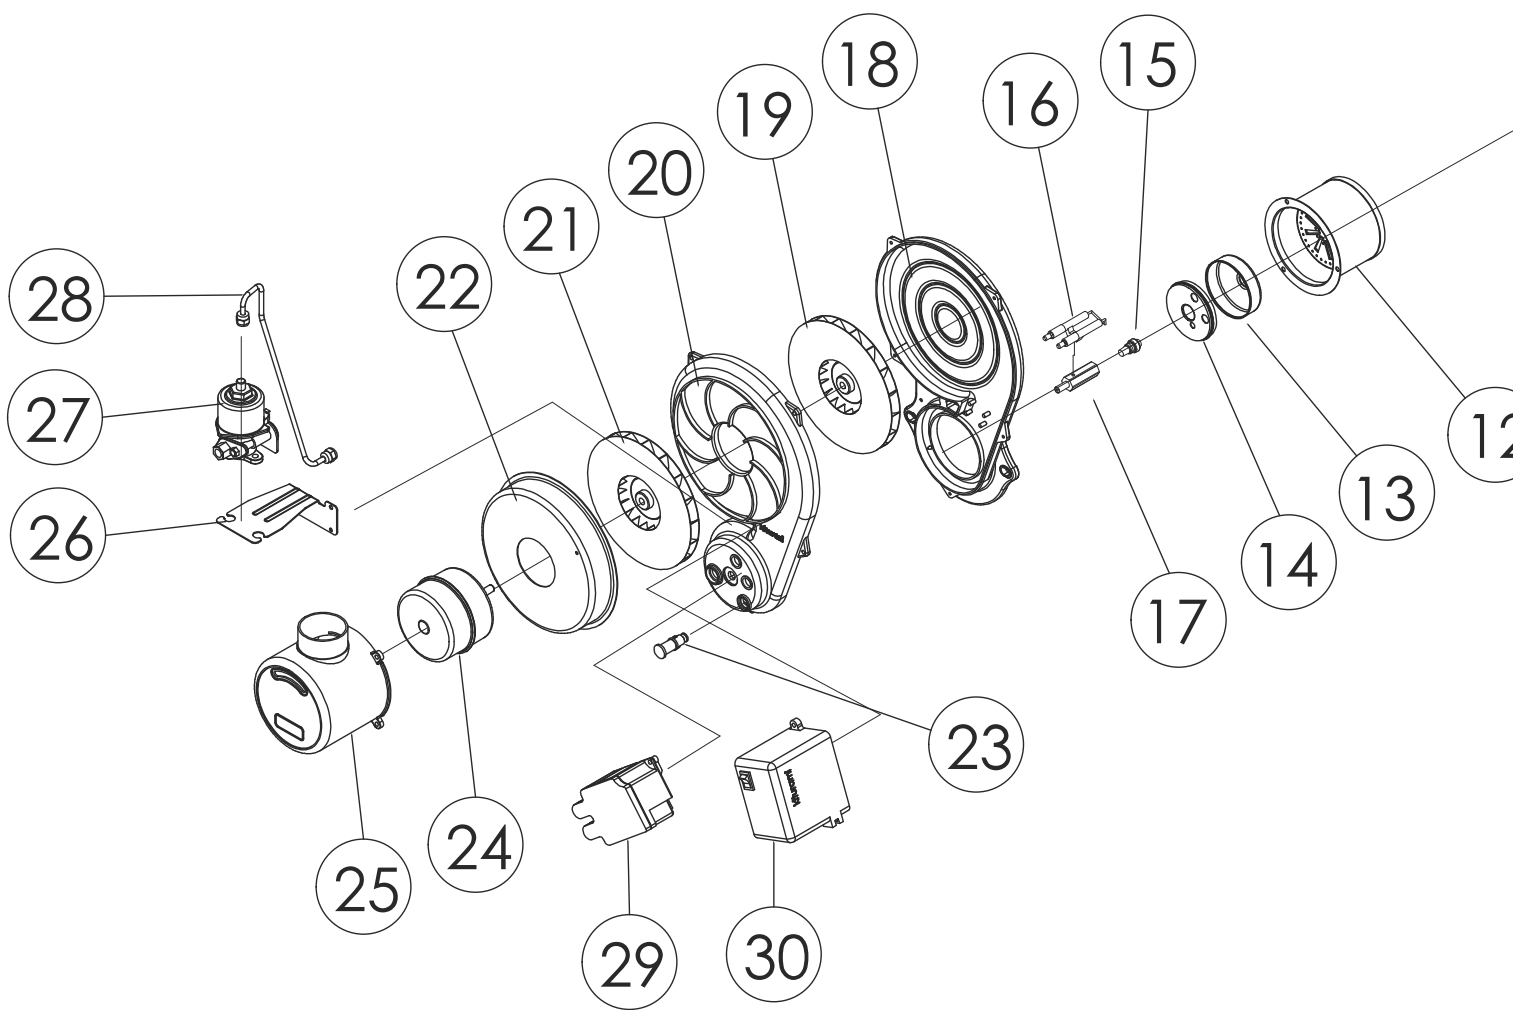

Горелка в сборе Turbo HI FIN 13/17/21

Для получения дополнительной информации: support@kituramirus.ru и 8-800-707-25-02
г. Москва, 117393, ул. Профсоюзная 56, БЦ Cherry Tower

Горелка в сборе Turbo HI FIN

13/17/21 No.	Артикул	Устаревший артикул	Наименование (RUS)	Модель	Description (ENG)
7	S554100002		Уплотнительная прокладка горелки	Turbo Hi Fin 13/17/21	Gasket for burner
12	H130160019		Труба сгорания_13~17K	Turbo Hi Fin 13/17	Tube ASSY_13~17K
12-1	H130160022		Труба сгорания_21K	Turbo Hi Fin 21	Tube ASSY_21K
13	S489100277		Колпачок форсунки (верхняя)	Turbo Hi Fin 13/17/21	Nozzle Cap (Upper)
14	S489100287		Колпачок форсунки (нижняя)	Turbo Hi Fin 13/17/21	Nozzle Cap (Bottom)
15-1	S181100006		Форсунка 0.60*80 °H	Turbo Hi Fin 21	Nozzle 0.60*80 °H
15	S181100003		Форсунка 0.50*80 °H	Turbo Hi Fin 13/17	Nozzle 0.50*80 °H
16	S331100004		Электроды розжига	Turbo Hi Fin 13/17/21	Ignition (Oil)
17	S441100006		Адаптер с форсунками	Turbo Hi Fin 13/17/21	Nozzle Adapter
18	H130070001		Крышка горелки (нижняя часть)	Turbo Hi Fin 13/17/21	Burner Body(Bottom)
19	S471100008		Вентилятор (small)	Turbo Hi Fin 13/17/21	Fan(small)
20	H130060005		Крышка горелки (верхняя часть)	Turbo Hi Fin 13/17/21	Burner Body(Upper)
21	S471100007		Вентилятор (big)	Turbo Hi Fin 13/17/21	Fan(Big)
22	H130170001		Корпус вентилятора	Turbo Hi Fin 13/17/21	Fan cover
23	S314100014		Датчик пламени CDS-2035	Turbo Hi Fin 13/17/21	Photoelectric Tube Assy
24	S212100016		Электродвигатель KM-047-P	Turbo Hi Fin 13/17/21	Motor KM-047-P
25	H850050012		Корпус электродвигателя	Turbo Hi Fin 13/17/21	Motor cover Assy
26	H140180007		Кронштейн топливного насоса	Turbo Hi Fin 13/17/21	Electric Pump Bracket
27	S141110005		Топливный насос 8.5K 0.5G	Turbo Hi Fin 13/17/21	Electric Pump 8.5K 0.5G
28	S414100001		Топливная трубка	Turbo Hi Fin 13/17/21	Copper tube Assy (Burner)
29	S221100006		Трансформатор розжига kl-1000	Turbo Hi Fin 13/17/21	Ignition Transformer kl-1000