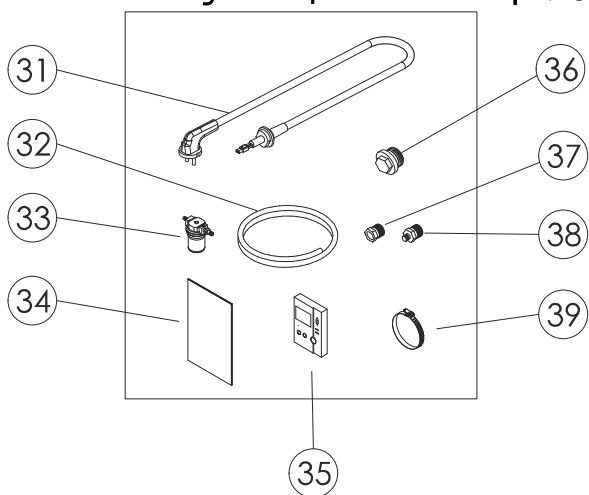

Дополнит.
комплектующие стр. 38-39