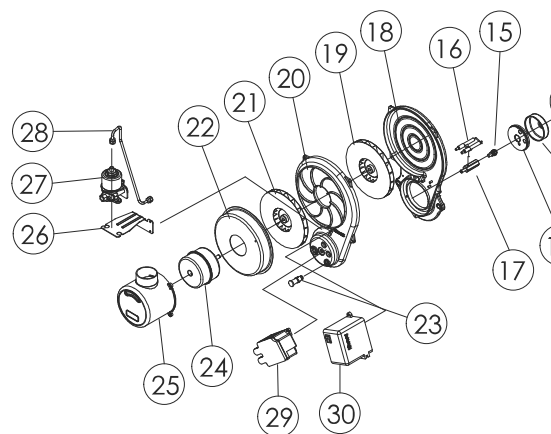

Горелка стр. 36-37