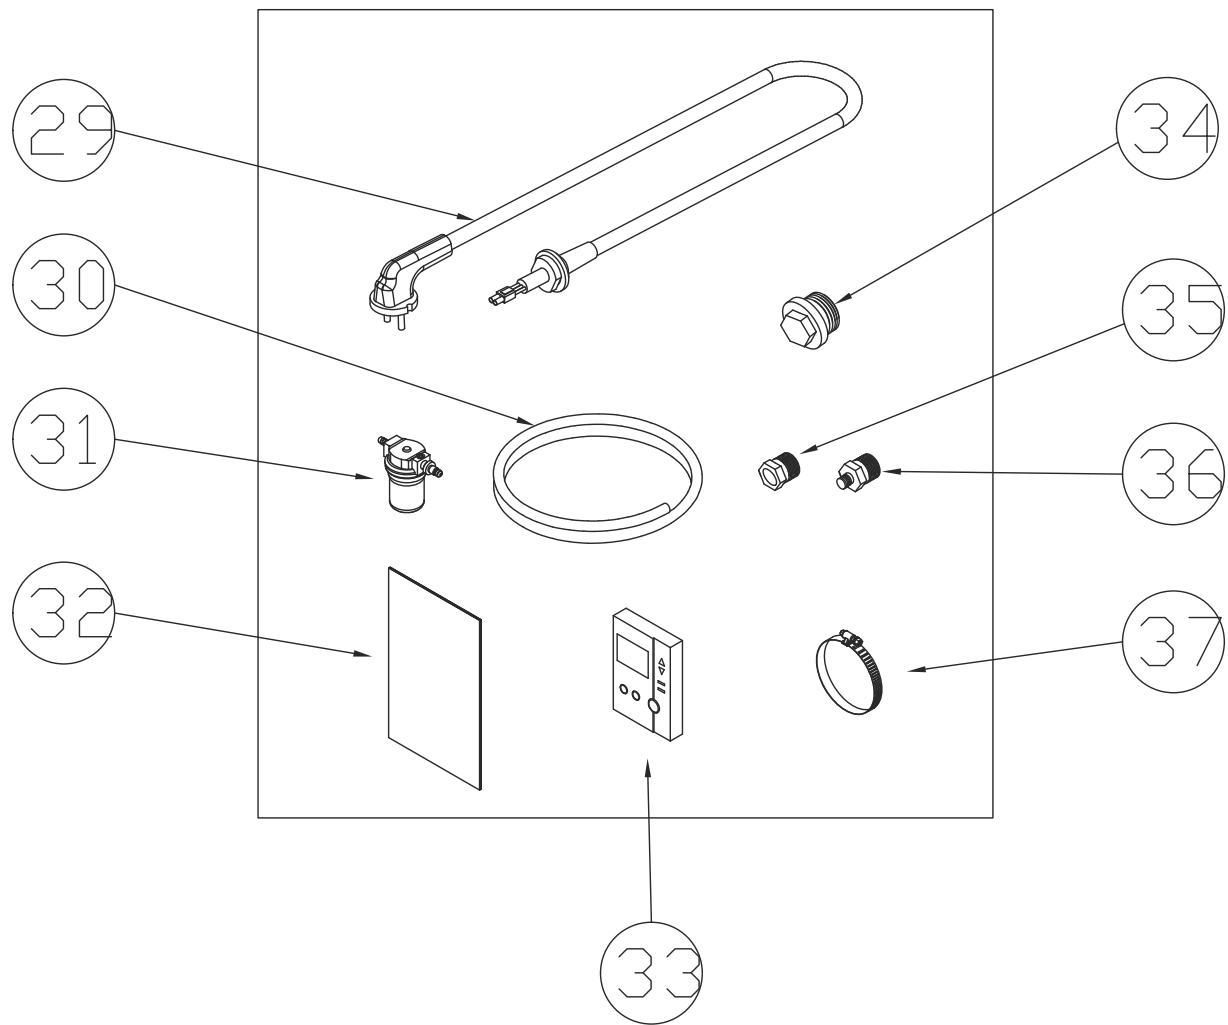

Дополнительные комплектующие Turbo 21/3

Для получения дополнительной информации: support@kituramirus.ru и 8-800-707-25-02
г. Москва, 117393, ул. Профсоюзная 56, БЦ Cherry Tower

Дополнительные

комплектующие Turbo 21/30

№. артикул	Устаревший артикул	Наименование (RUS)	Модель	Description (ENG)
29	S261100001	Сетевой шнур 7А*2.25М	Turbo 21/30	Power Plug 7A*2.25M
30	S422100006	Шланг топлива	Turbo 21/30	Oil Hose
31	S571200001	Фильтр	Turbo 21/30	Filter (Oil)
32	S631100003	Инструкция (TURBO-RUS)	Turbo 21/30	Users Manual(TURBO-RU)
33	S121110024	Комнатный Термостат CTR-5700	Turbo 21/30	Thermostat CTR-5700
34	H850070004	Заглушка 25А	Turbo 21/30	Plug 25A
35	S521100003	Штуцер топливного шланга 1/2*1/4	Turbo 21/30	Bushing (Brass) 1/2*1/4
36	S514100005	Ниппель топливного шланга 1/2*1/4"	Turbo 21/30	Nipple (Brass) 1/2"*1/4"
37	S453100001	Бандаж 89Ф	Turbo 21/30	Stainless Band 89Ф