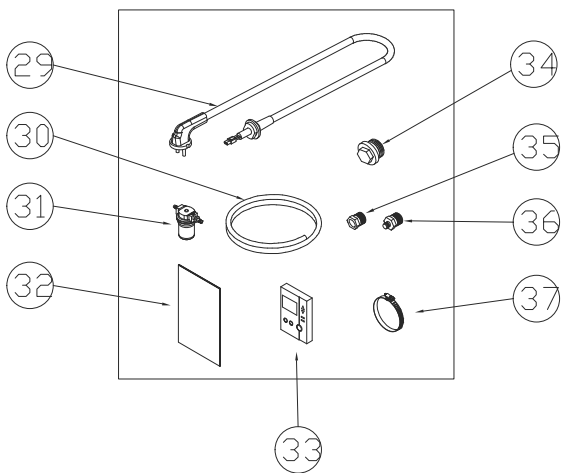

Дополнит.
Комплектующие стр. 30-31