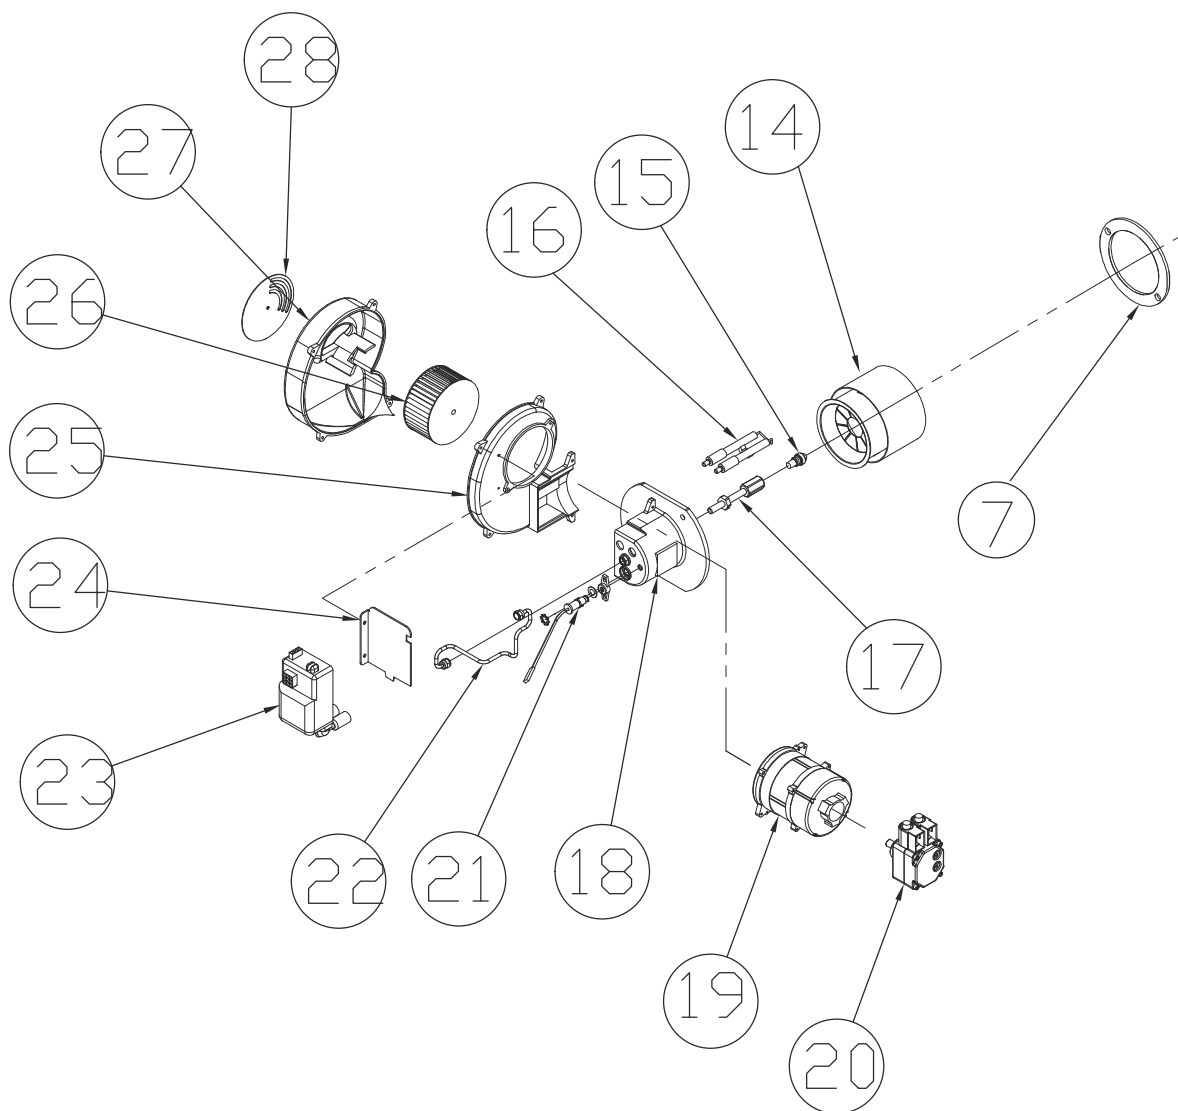

Горелка в сборе Turbo 21/30

Для получения дополнительной информации: support@kituramirus.ru и 8-800-707-25-02
г. Москва, 117393, ул. Профсоюзная 56, БЦ Cherry Tower

Горелка в сборе Turbo 21/30

No.	Артикул	Устаревший артикул	Наименование (RUS)	Модель	Description (ENG)
14	H130160009		Труба сгорания_21K	Turbo 21	Tube ASSY_21K
14-1	H130160016		Труба сгорания_30K	Turbo 30	Tube ASSY_30K
15	S181100005		Форсунка_21K 0.60*60°Н	Turbo 21	Nozzle (Oil)_21K 0.60*60
15-1	S181100009		Форсунка_30K 0.85*60°Н	Turbo 30	Nozzle (Oil)_30K 0.85*60
16	S331100003		Электрод розжига	Turbo 21/30	Ignition (Oil)
17	S441100003		Адаптер с форсунками	Turbo 21/30	Nozzle Adapter
18	H130130001		Крышка CDS	Turbo 21/30	Cover CDS
19	S213100001		Электродвигатель KM-201-P	Turbo 21/30	Motor KM-201-P
20	S151100001		Шестерёнчатый топливный насос BFP-21R3	Turbo 21/30	Gear Pump BFP-21R3
21	S314100004		Фотоэлектрический датчик пламени CDS-010	Turbo 21/30	Photoelectric Tube Assy
22	S414100029		Медная топливная трубка горелки	Turbo 21/30	Copper Pipe Assy (Burner)
23	S221110003		Трансформатор розжига KI-C30G	Turbo 21/30	Ignition Transformer KI-C
24	H140200005		Кронштейн трансформатора розжига	Turbo 21/30	Bracket for Ignition Tran
25	H130050001		Крышка электродвигателя	Turbo 21/30	Burner Body
26	S474100003		Колесо вентилятора	Turbo 21/30	Fan
27	H130180001		Крышка вентилятора	Turbo 21/30	Fan Case
28	H130020002		Воздушная заслонка	Turbo 21/30	Damper