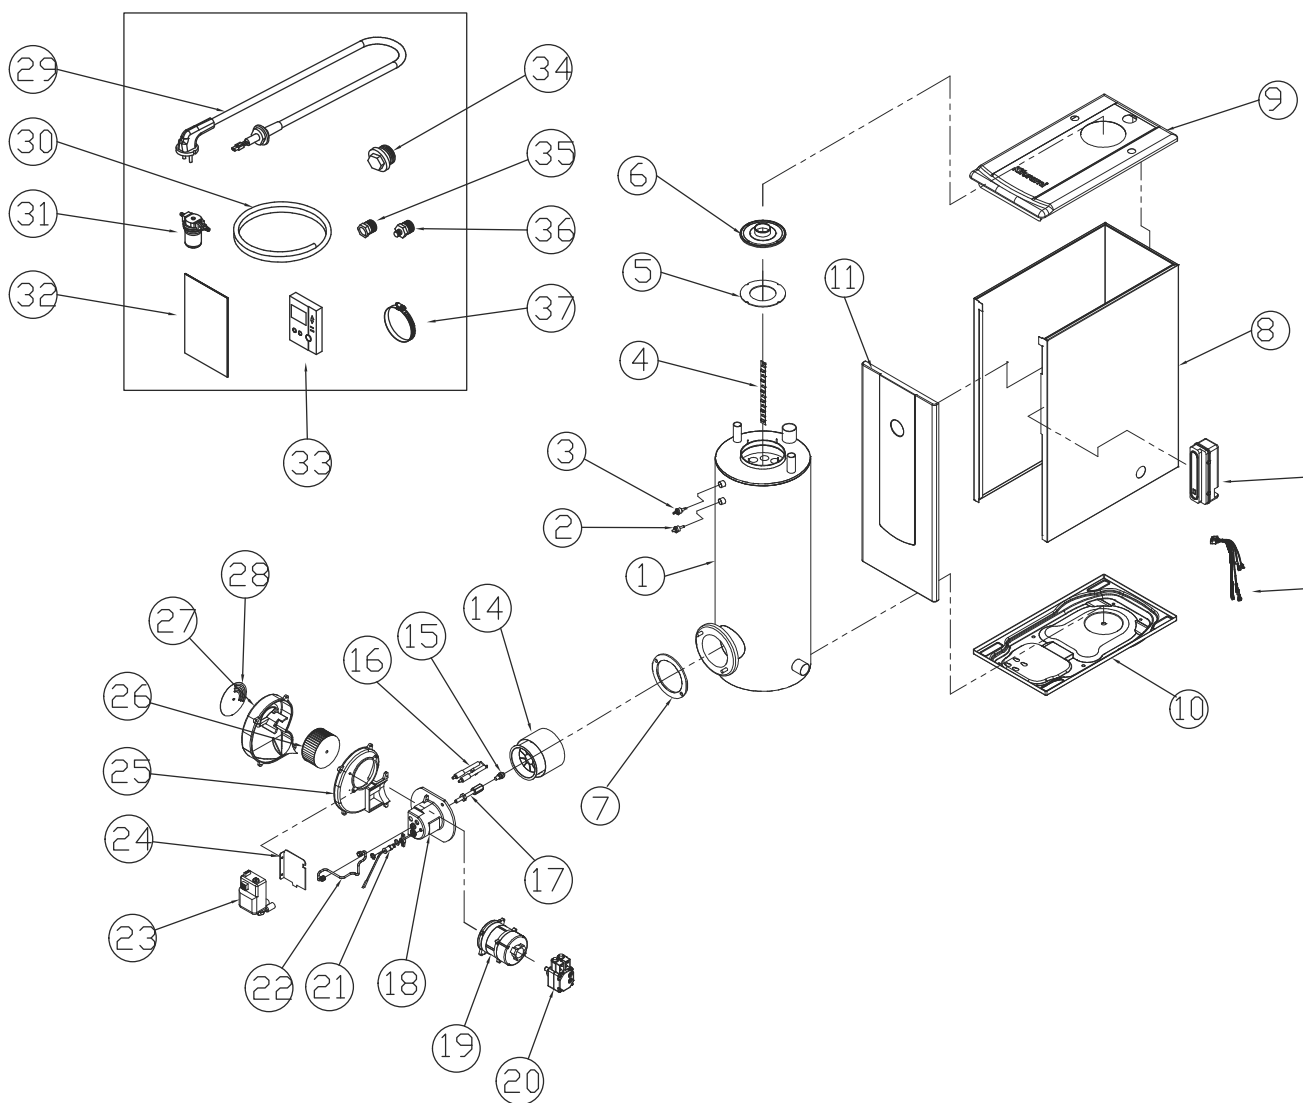

# Общий вид котлов в сборе Turbo 21/30

Для получения дополнительной информации: [support@kituramirus.ru](mailto:support@kituramirus.ru) и 8-800-707-25-02  
г. Москва, 117393, ул. Профсоюзная 56, БЦ Cherry Tower