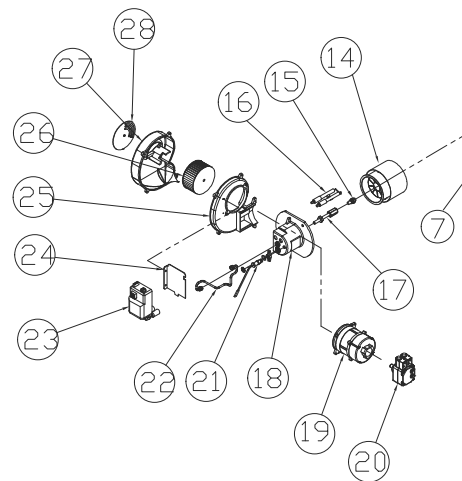

Горелка стр. 28-29