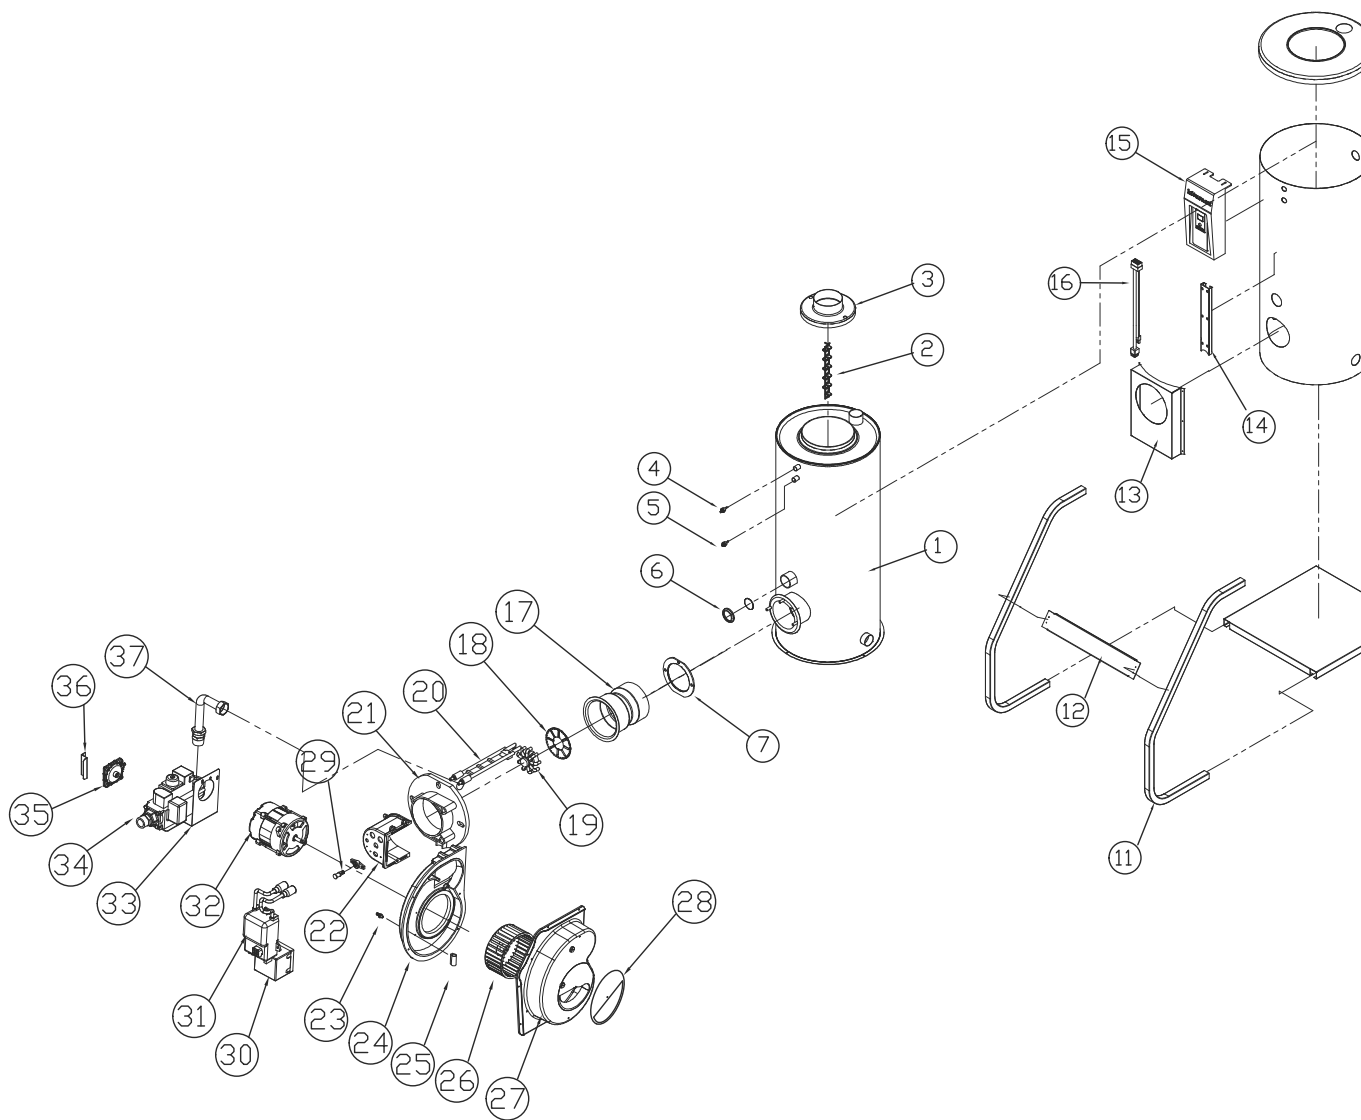

KSG 50/70

Для получения дополнительной информации: support@kituramirus.ru и 8-800-707-25-02
г. Москва, 117393, ул. Профсоюзная 56, БЦ Cherry Tower

KSG 50/70

No.	Артикул	Устаревший артикул	Наименование (RUS)	Модель	Description (ENG)
2	S431100011		Турбулизатор 31*11	KSG 50/70	Buffle Plate 31*11
4	S312100011		Датчик низкого уровня воды WL-100	KSG 50/70	Low Water Level Sensor
5	S311100011		Датчик температуры теплоносителя OS-200	KSG 50/70	Temperature of the coolant
7	S554100008		Прокладка (Горелка)	KSG 50/70	Gasket (Burner)
15	S111210028		Блок управления GTX-4000MVR	KSG 50/70	Control GTX-4000MVR
19	S182200005		Форсунка	KSG 50/70	Nozzle
20	S334100002		Электроды розжига	KSG 50/70	Ignition rod
29	S314200008		Датчик пламени RS-200	KSG 50/70	The flame detector RS-200
31	S224100009		Трансформатор розжига EI-G51B	KSG 50/70	ignition transformer EI-G51B
32	S213100001		Электродвигатель KM-201-P	KSG 50/70	electric motor KM-201-P
34	S172110001		Газовый клапан VR-4605CB	KSG 50/70	Gas Valve VR-4605CB
extra	S121110028		Комнатный Термстат CTR-5900	KSG 50/70	Room Controller CTR-5900