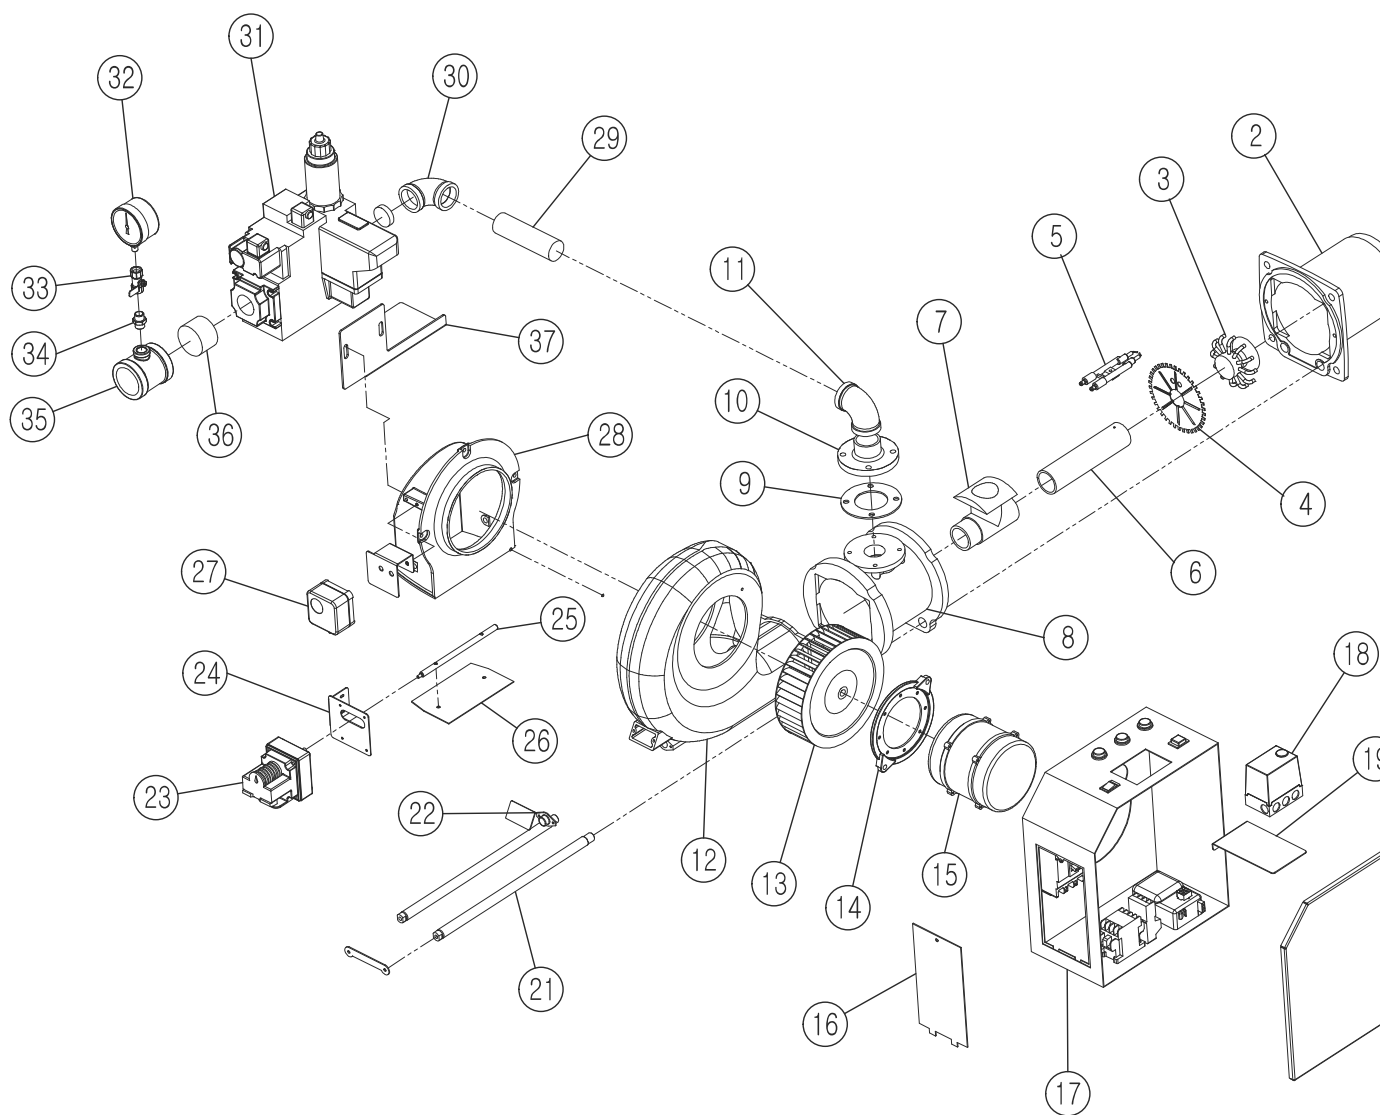

KSG 300/400

Для получения дополнительной информации: support@kituramirus.ru и 8-800-707-25-02
г. Москва, 117393, ул. Профсоюзная 56, БЦ Cherry Tower

KSG 300/400

No.	Артикул	Устаревший артикул	Наименование (RUS)	Модель	Description (ENG)
5	S311100004		Датчик температуры теплоносителя 3.56DT-500C	KSG 300/400	Temperature of the coolant
4	S312100011		Датчик низкого уровня воды WL-100	KSG 300/400	Low Water Level Sensor

KSG 300/400

Для получения дополнительной информации: support@kituramirus.ru и 8-800-707-25-02
г. Москва, 117393, ул. Профсоюзная 56, БЦ Cherry Tower

KSG 300/400

No.	Артикул	Устаревший артикул	Наименование (RUS)	Модель	Description (ENG)
3	S182200007		Форсунка	KSG 300/400	Nozzle
5	S334100001		Электроды розжига	KSG 300/400	Ignition rod
15	S211100002		Электродвигатель (Acotech-750W)	KSG 300/400	Electric motor (Acotech)
18	S115100007		Блок управления MMG811 MOD.63	KSG 300/400	Control MMG811 MOD.
22	S311400005		Датчик пламени	KSG 300/400	Flame detector
31	S172100005		Газовый клапан MB-415	KSG 300/400	Gas Valve MB-415
33	S323100097		Шаровой кран 3/8_KS	KSG 300/400	Valve (ball type) 3/8_KS
extra	S444100008		Коллектор с форсунками в сборе	KSG 300/400	Nozzle adapter
extra	S554100010		Прокладка (Горелка)	KSG 300/400	Gasket (Burner)
extra	S224100007		Трансформатор розжига KI-G100L	KSG 300/400	Ignition transformer KI-G