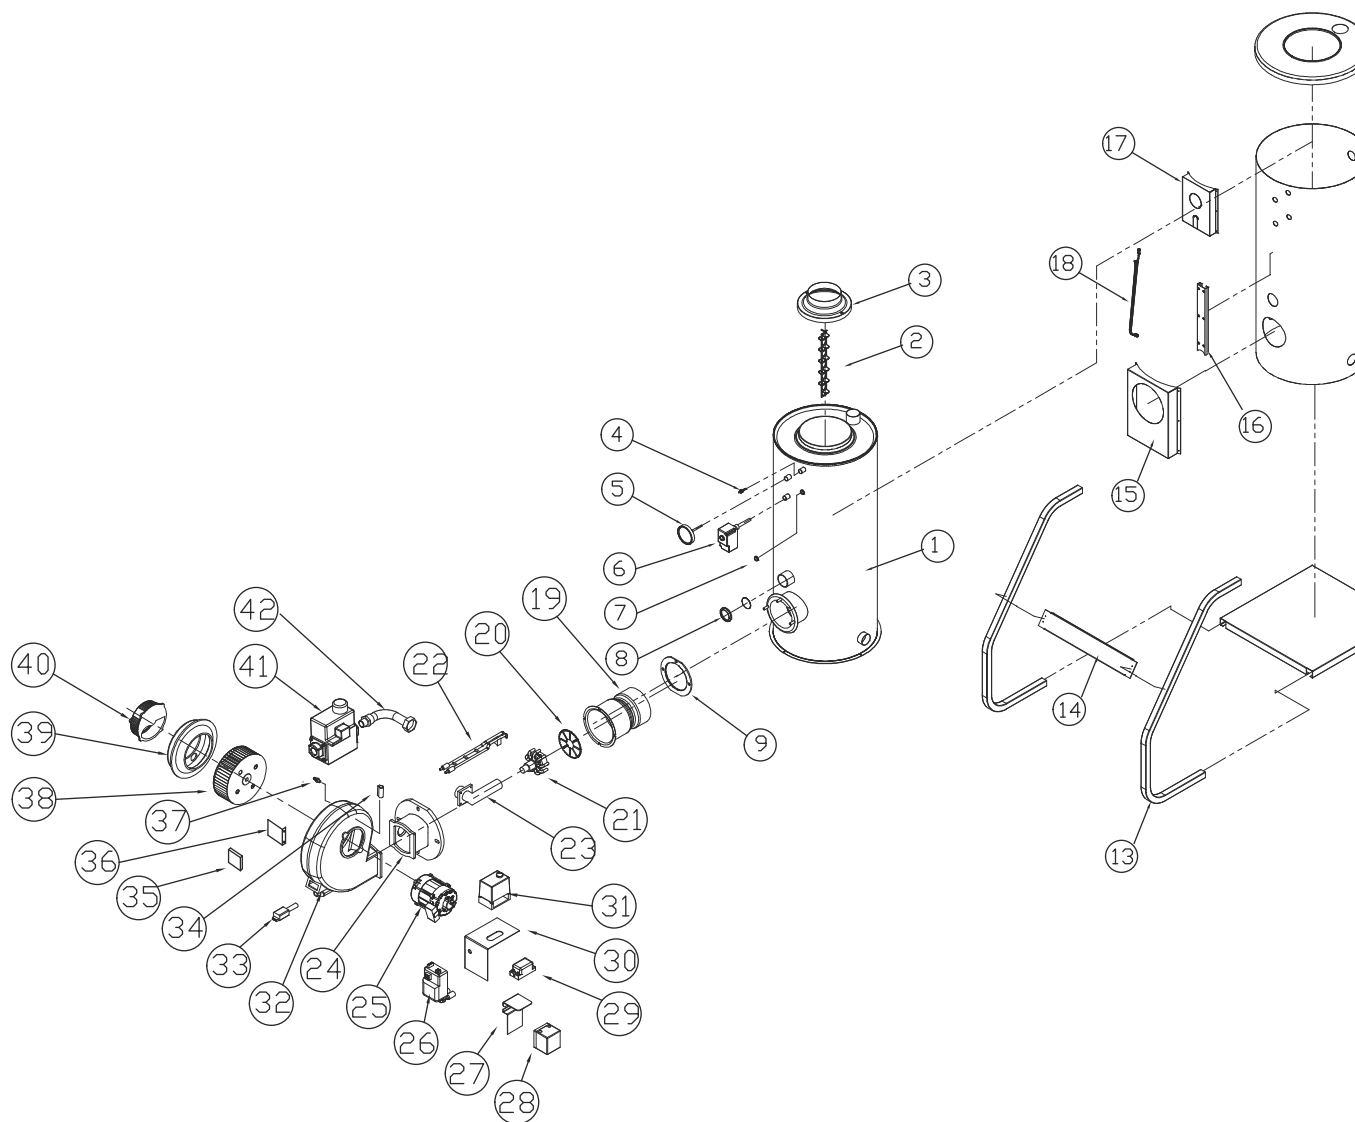

KSG 200

Для получения дополнительной информации: support@kituramirus.ru и 8-800-707-25-02
г. Москва, 117393, ул. Профсоюзная 56, БЦ Cherry Tower

KSG 200

No.	Артикул	Устаревший артикул	Наименование (RUS)	Модель	Description (ENG)
2	H330020003		Турбулизатор	KSG 200	Buffle Plate
4	S312100011		Датчик низкого уровня воды WL-100	KSG 200	Low Water Level Sensor
5	S311100004		Датчик температуры теплоносителя 3.56DT-500C	KSG 200	Temperature of the coolant
9	S554100009		Прокладка (Горелка)	KSG 200	Gasket (Burner)
21	S182200006		Форсунка	KSG 200	Nozzle
22	S334100003		Электроды розжига	KSG 200	Ignition rod
25	S213100011		Электродвигатель KM-503-P	KSG 200	electric motor KM-503-P
26	S224100007		Трансформатор розжига KI-G100L	KSG 200	ignition transformer KI-G
31	S115100007		Блок управления MMG811 MOD.63	KSG 200	Control MMG811 MOD.
33	S311400005		Датчик пламени	KSG 200	The flame detector
41	S172100004		Газовый клапан VR-425AB	KSG 200	Gas Valve VR-425AB
extra	S121110019		Комнатный Термстат	KSG 200	Room Controller