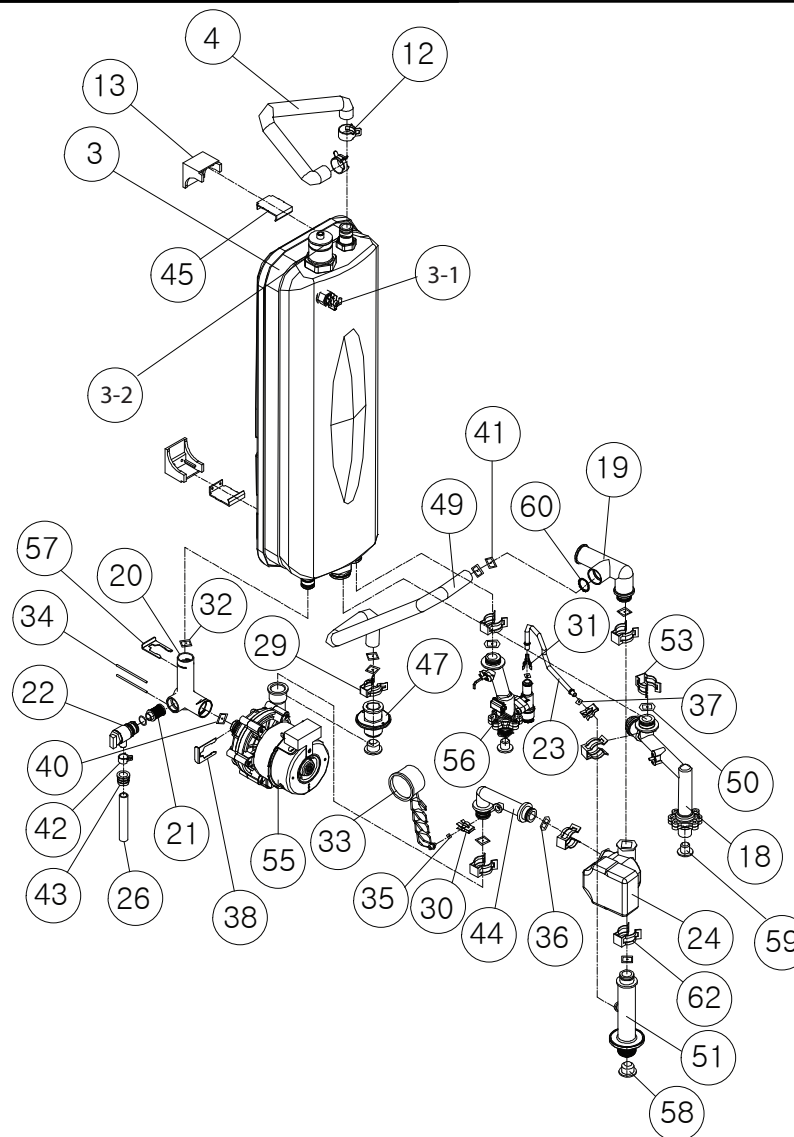

Расширительный бак в сборе Twin Alpha

Для получения дополнительной информации: support@kituramirus.ru и 8-800-707-25-02
г. Москва, 117393, ул. Профсоюзная 56, БЦ Cherry Tower

Расширительный бак в

сборе Twin Alpha

No.	Артикул	Наименование (RUS)	Модель	Description (ENG)
36	S552200043	Уплотнительная прокладка P16A	Twin Alpha 13/16/20/25/30	Oring(P16)
37	S552200066	Уплотнительная прокладка P6	Twin Alpha 13/16/20/25/30	Oring(P6)
38	S455100001	Зажим	Twin Alpha 13/16/20/25/30	Clip_Pump
40	S552200010	Уплотнительная прокладка U-116	Twin Alpha 13/16/20/25/30	Oring(U116)
41	S552200036	Уплотнительная прокладка P14	Twin Alpha 13/16/20/25/30	Oring(P14)
42	S455100010	Зажим шланга 0.7Ф	Twin Alpha 13/16/20/25/30	Hose Clip 0.7Ф
43	S551100024	Уплотнительная прокладка	Twin Alpha 13/16/20/25/30	Packing_Drain Connection
44	H850150034	Провод для 3-ходового клапана	Twin Alpha 13/16/20/25/30	3 way pump pipe
45	H140280011	Кронштейн расширительного бака	Twin Alpha 13/16/20/25/30	Extension Tank Bracket
47	H150510001	Ниппель SN20IN-S	Twin Alpha 13/16/20/25/30	CH return SN20IN-S
49	H150490136	Трубка (КО)	Twin Alpha 13/16/20/25/30	Stainless Pipe_CH return
50	S552200034	Уплотнительная прокладка P18	Twin Alpha 13/16/20/25/30	Oring(P18)
51	H150510010	Ниппель	Twin Alpha 13/16/20/25/30	CH outlet Pipe
53	S455100027	Зажим	Twin Alpha 13/16/20/25/30	Clamp_Anti water hammer
55	S132100041	Циркуляционный насос KPM-100-HC	Twin Alpha 13/16/20/25/30	Circulation Pump KPM-100-HC
56	S515100018	Входная труба ГВС	Twin Alpha 13/16/20/25/30	Cold water inlet Assy
57	S455100083	Зажим (расширительного бака)	Twin Alpha 13/16/20/25/30	Clip(Inner Circulation)
58	S551300021	Заглушка (резиновая)	Twin Alpha 13/16/20/25/30	Rubber cap(20A)
59	S551300022	Заглушка (резиновая)	Twin Alpha 13/16/20/25/30	Rubber cap(15A)
60	S489100192	Фиксатор 0.4Т*2.3*22Ф	Twin Alpha 13/16/20/25/30	Stopper 0.4Т*2.3*22Ф
62	S455100027	Зажим	Twin Alpha 13/16/20/25/30	Clamp_Anti water hammer