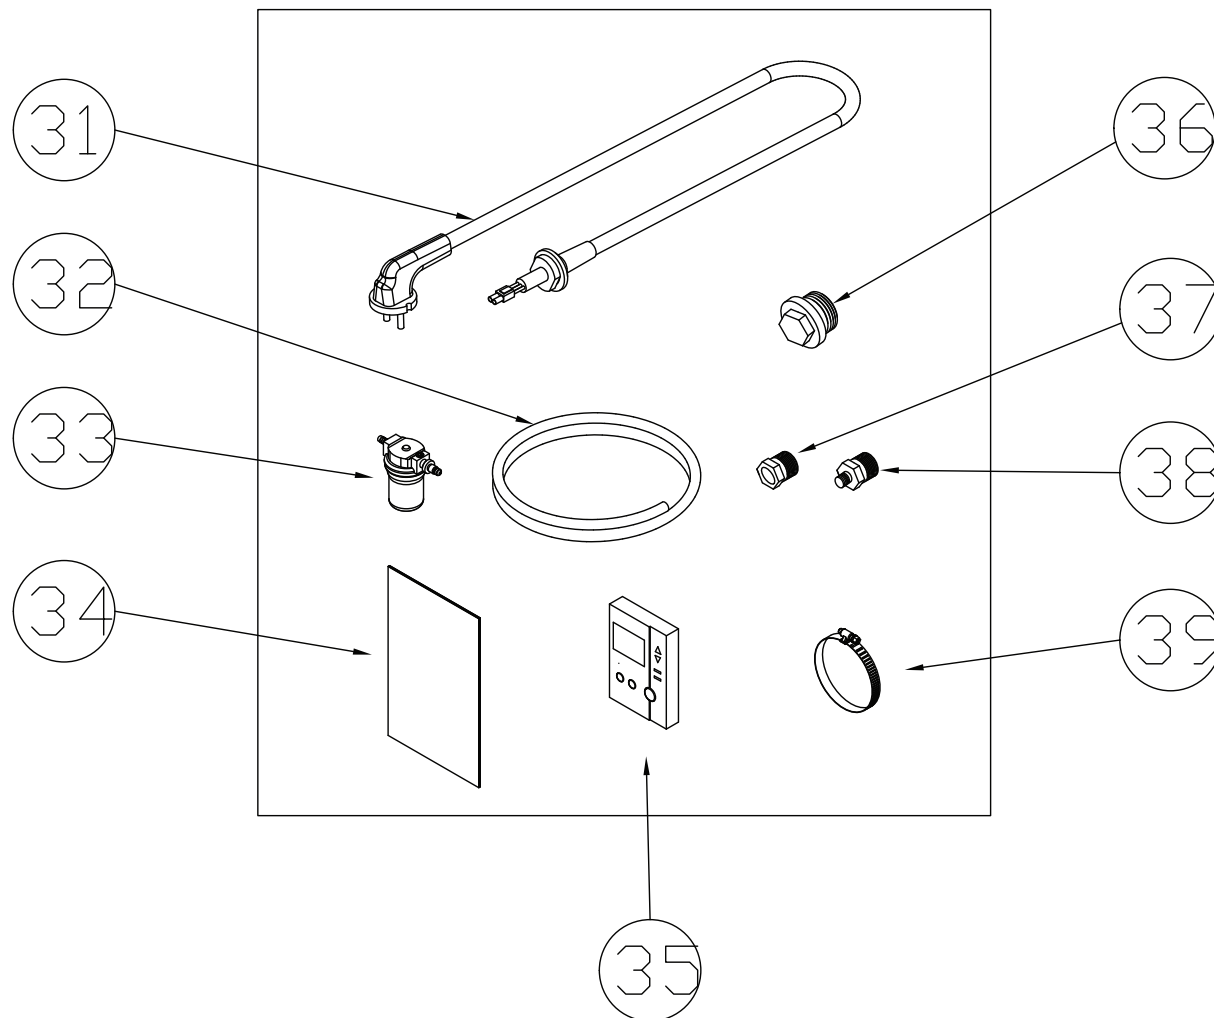

Дополнительные комплектующие Turbo 13/17

Для получения дополнительной информации: support@kituramirus.ru и 8-800-707-25-02
г. Москва, 117393, ул. Профсоюзная 56, БЦ Cherry Tower

Дополнительные

комплектующие Turbo 13/17

No.	Артикул	Условный артикул	Наименование (RUS)	Модель	Description (ENG)
31	S261100001		Сетевой шнур 7А*2.25М	Turbo 13/17	Power Plug 7A*2.25M
32	S422100005		Шланг топлива	Turbo 13/17	Oil Hose
33	H850090004		Фильтр	Turbo 13/17	Filter (Oil)
34	S631100003		Инструкция (TURBO-RUS)	Turbo 13/17	Users Manual (TURBO-RUS)
35	S121110024		Комнатный Термостат CTR-5700 (Turbo)	Turbo 13/17	Thermostat CTR-5700
36	H850070004		Заглушка	Turbo 13/17	Plug
37	S521100003		Штуцер топливного шланга 1/2*1/4	Turbo 13/17	Bushing (Brass) 1/2*1/4
38	S514100005		Ниппель топливного шланга 1/2*1/4"	Turbo 13/17	Nipple (Brass) 1/2*1/4"
39	S453100001		Бандаж 89Ф	Turbo 13/17	Stainless Band 89Ф