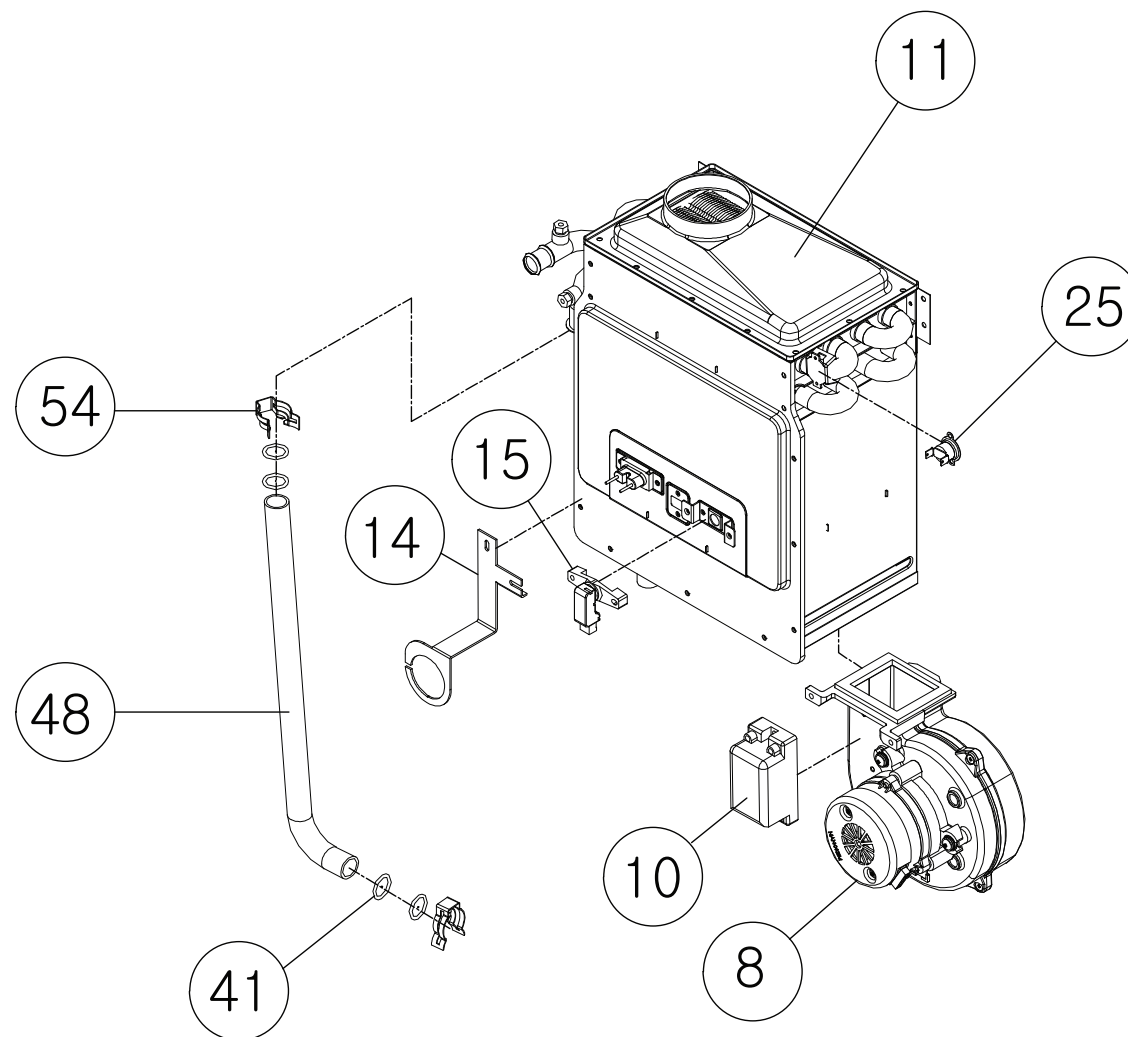

Теплообменник в сборе Twin Alpha

Теплообменник в сборе

No.	Артикул	Устаревший артикул	Наименование (RUS)	Модель	Description (ENG)
8	S242100037		Вентилятор KVD-20C	Twin Alpha 13/16/20	Fan KVD-20C
8-1	S242100036		Вентилятор KVD-35C	Twin Alpha 25/30	Fan KVD-35C
10	S223100029		Трансформатор розжига EI-820	Twin Alpha 13/16/20/25/30	Ignition transformer EI-820
11	H120240360		Теплообменник в сборе 13/16	Twin Alpha 13/16	Heat Exchanger Assy(13K, 16K)
11-1	H120240361		Теплообменник в сборе 20	Twin Alpha 20	Heat Exchanger Assy(20K)
11-2	H120240362		Теплообменник в сборе 25	Twin Alpha 25	Heat Exchanger Assy(25K)
11-3	H120240363		Теплообменник в сборе 30	Twin Alpha 30	Heat Exchanger Assy(30K)
14	H140160019		Кронштейн манометра	Twin Alpha 13/16/20/25/30	Pressure gauge bracket
15	S314200007		Фотодатчик RS-100	Twin Alpha 13/16/20/25/30	Flame detector sensor RS-100
25	S311400018		Датчик перегрева 100°C	Twin Alpha 13/16/20/25/30	Overheat sensor 100°C
41	S552200036		Уплотнительная прокладка P14	Twin Alpha 13/16/20/25/30	Oring(P14)
48	H150490005		Выходная труба ГВС	Twin Alpha 13/16/20/25/30	Stainless Pipe_DHW outlet
54	S455100064		Зажим(трубки)	Twin Alpha 13/16/20/25/30	Clamp_Pipe
63	S311200011		Датчик температуры GB-610	Twin Alpha 13/16/20/25/30	Temperature Sensor GB-610
64	S311300016		Датчик остаточного тепла HB-880	Twin Alpha 13/16/20/25/30	Storage Heating Sensor HB-880
65	S333100023		Электроды розжига	Twin Alpha 13/16/20/25/30	SPARK PLUG