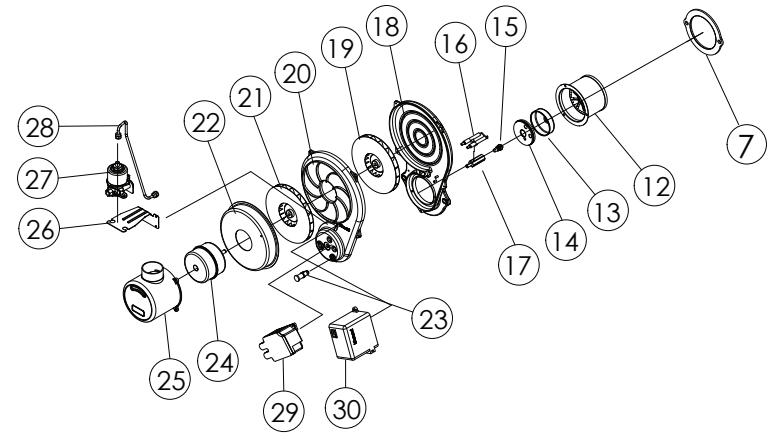

Горелка стр. 36-37