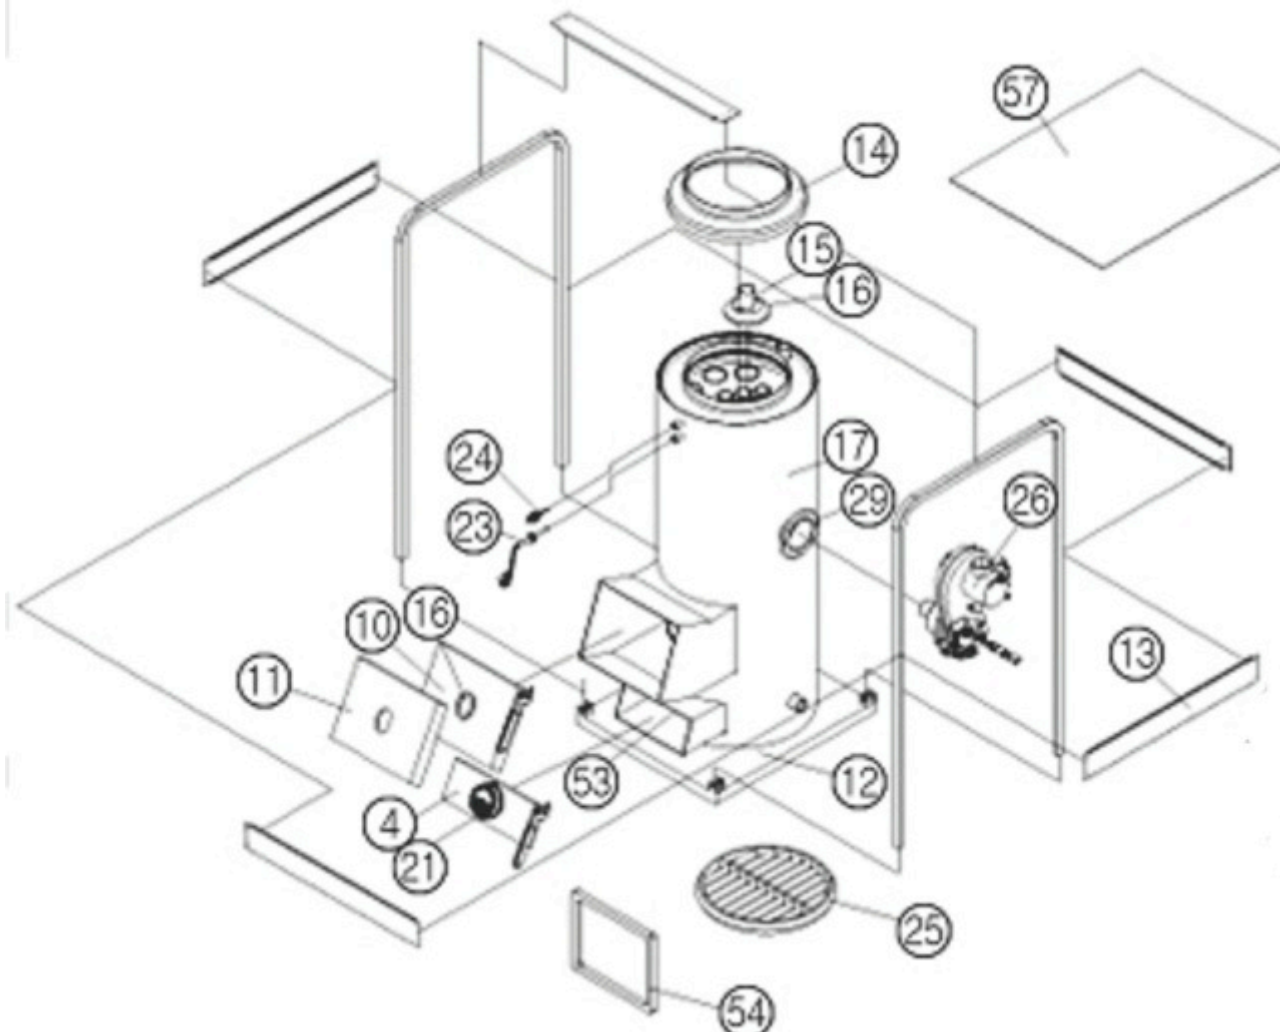

Теплообменник в сборе KRM 30/70

Для получения дополнительной информации: support@kituramirus.ru и 8-800-707-25-02
г. Москва, 117393, ул. Профсоюзная 56, БЦ Cherry Tower

Теплообменник в сборе KRM

30/70 No.	Артикул	Устаревш ий артикул	Наименование (RUS)	Модель	Description (ENG)
4	H260410001		Дверце зольного ящика	KRM 30	Door ash drawer
4-1	H260410002		Дверце зольного ящика	KRM 70	Door ash drawer
10	H260630001		Дверце загрузки топлива	KRM 30	Door (Inserting fuel)
11	H260620001		Панель дверца загрузки топлива	KRM 30	Door Cover (Inserting fuel)
12	H260220006		Основание котла 30	KRM 30	The base of the boiler 30
12-1	H260220002		Основание котла 70	KRM 70	The base of the boiler 70
14	H260690001		Крышка шумоглушителя 200MM	KRM 30	Silence Cover 200MM
14-1	H260690002		Крышка шумоглушителя 270MM	KRM 70	Silence Cover 270MM
15	H260090001		Шумоглушитель	KRM 30	Silencer
16	H260730001		Комплектация крышки шумоглушителя	KRM 70	Complex (Silence cover)
16	H280010003		Контрольное окно	KRM 30/70	Control window
17	H260360003		Теплообменник 30	KRM 30	HEAT EXCHANGER 30
17-1	H260360002		Теплообменник 70	KRM 70	HEAT EXCHANGER 70
21	S322100010		Воздушная заслонка DA-020	KRM 30/70	Air damper DA-020
23	S311100011		Датчик температуры теплоносителя OS-200	KRM 30	Temperature of the coolant sensor OS-200
23-1	S311100004		Датчик температуры теплоносит. 3.56DT-500C	KRM 70	Temperature of the coolant sensor 3.56DT-500C
24	S312100011		Датчик низкого уровня воды WL-100	KRM 30/70	Low Water Level Sensor WL-100
25	S489100004		Колосник	KRM 30	Roastal 30
25-1	S489100005		Колосник	KRM 70	Roastal 70
26	H260290001		Горелка 30	KRM 30	Burner 30
26-1	H300220008		Горелка 70	KRM 70	Burner 70
29	S554100001		Уплотнительная прокладка горелки	KRM 30	Sealing burner gasket 30
29-1	S554100008		Уплотнительная прокладка горелки	KRM 70	Sealing burner gasket 70
29-2	S554100013		Уплотнительная прокладка вентилятора	KRM 30	Sealing fan gasket30
53	S566100001		Огнеупорная смесь	KRM 30/70	Refractory material
54	S557100004		Асбестовый шнур "5/8"	KRM 30/70	Asbestos cord "5/8"