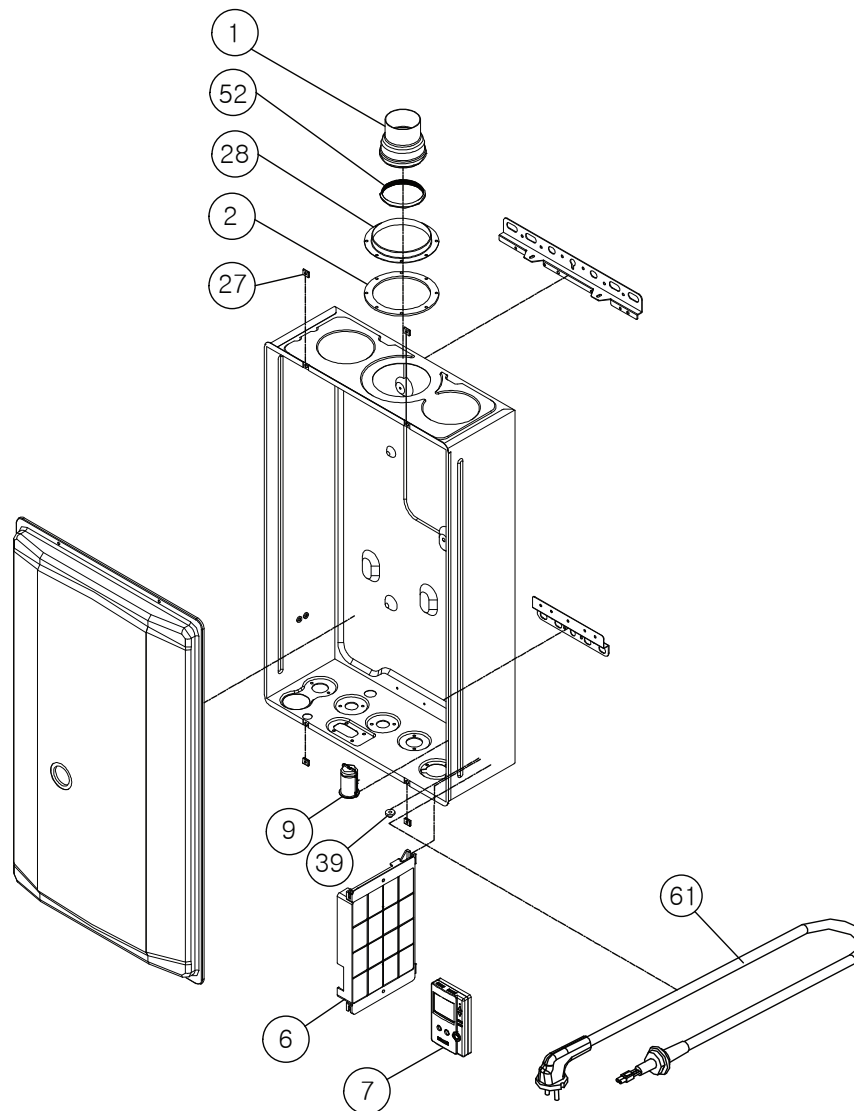

Корпус в сборе Twin Alpha

Для получения дополнительной информации: support@kituramirus.ru и 8-800-707-25-02
г. Москва, 117393, ул. Профсоюзная 56, БЦ Cherry Tower

Корпус в сборе

No.	Артикул	Устаревший артикул	Наименование (RUS)	Модель	Description(ENG)
1	H110320002		Патрубок дымохода	Twin Alpha 13/16/20/25/30	Exhaust Socket
2	S555100021		Уплотнительная прокладка	Twin Alpha 13/16/20/25/30	Sealing pad
6	S114110019		Блок управления GTX-8050RUS	Twin Alpha 13/16/20/25/30	Control GTX-8050RUS
7	S121110025		Комнатный термостат CTR-5900	Twin Alpha 13/16/20/25/30	Room Controller CTR-5900
9	S315100001		Датчик сейсмичности	Twin Alpha 13/16/20/25/30	Seismic sensor
27	S455100031		Зажим панели	Twin Alpha 13/16/20/25/30	Clip_Front panel
28	S491100057		Фланец	Twin Alpha 13/16/20/25/30	Coaxial Flange
39	S551100016		Уплотнительная прокладка	Twin Alpha 13/16/20/25/30	Packing_Power code
52	S552100044		Уплотнительная прокладка	Twin Alpha 13/16/20/25/30	Packing_Flue
61	S261200006		Сетевой шнур GTX-7800,8000	Twin Alpha 13/16/20/25/30	Power Code GTX-7800,8000