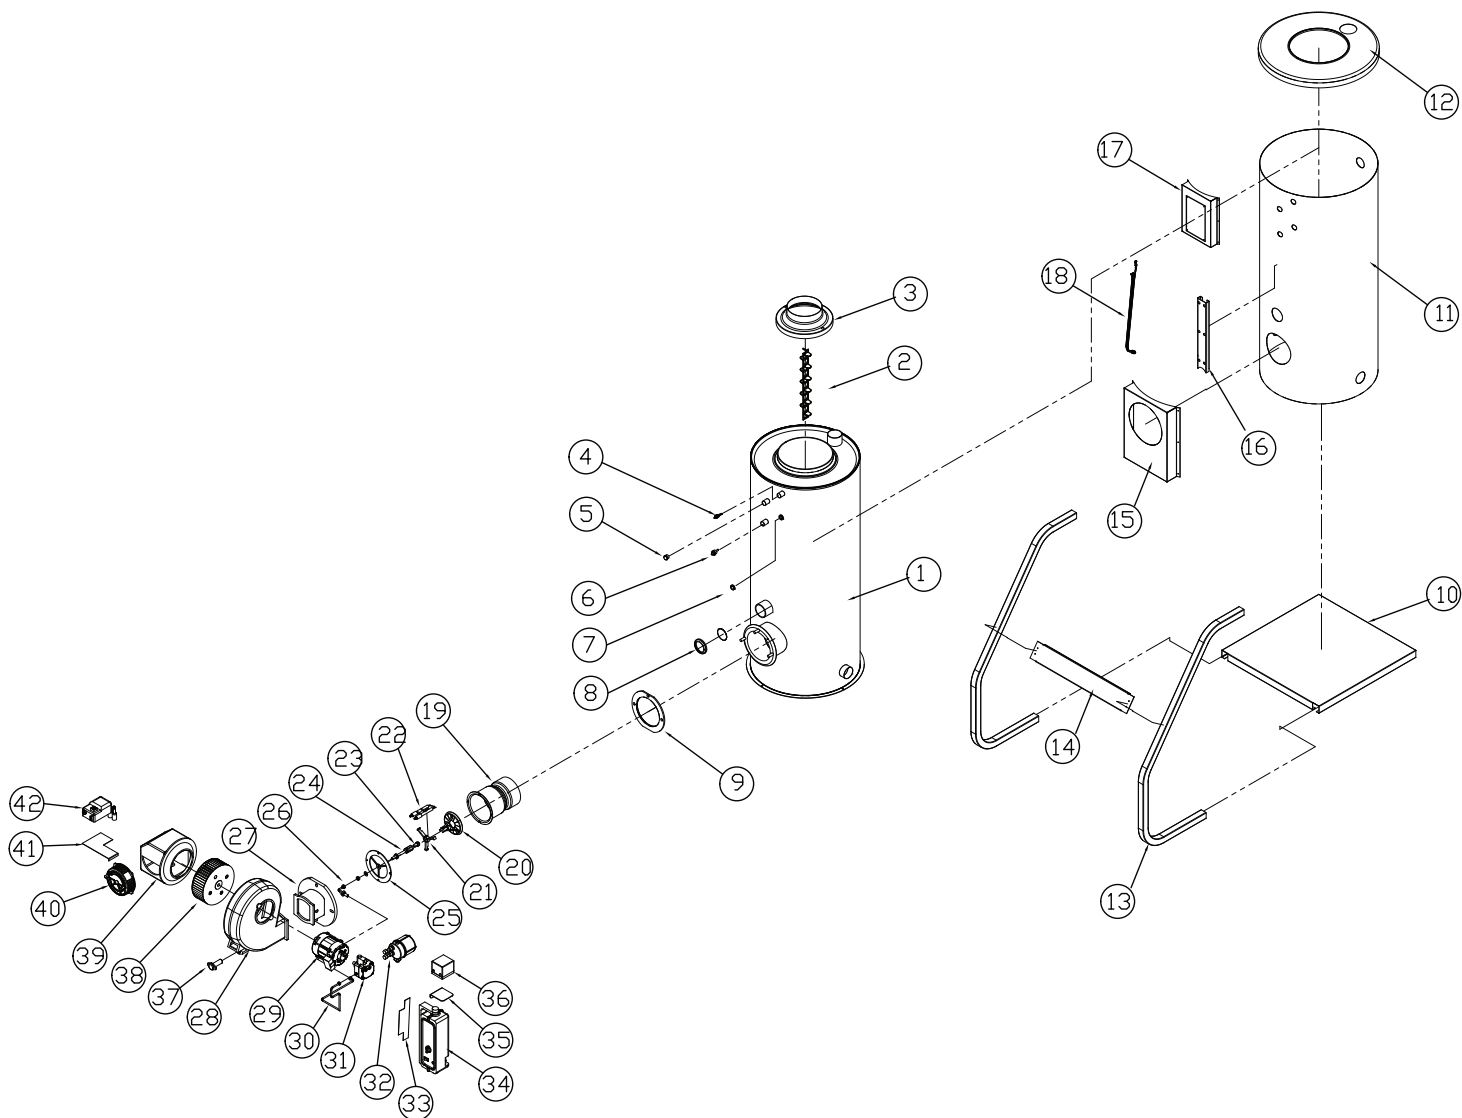

No.	Артикул	Устаревший артикул	Наименование (RUS)	Модель	Description (ENG)
34	S111210001		Блок управления CTX-4000MVG	KSO 200	Control block CTX-4000MVG
36	S263100001		Силовой трансформатор 723*220V	KSO 200	Relay of the circulation pump 723*220V
37	S314100006		Датчик пламени CDS-010	KSO 200	Flame detector CDS-010
38	S472100010		Колесо вентилятора 140Ф*60Т	KSO 200	Fan Wheel 140Ф*60Т
40	S322100009		Воздушная заслонка DA-010	KSO 200	Air damper DA-010
41	S482100010		Кроштейн трансформатора розжига	KSO 200	Ignition transformer bracket
42	S222110001		Трансформатор розжига EI-C50	KSO 200	Transformer ignition EI-C50
extra	S159100002		Катушка топливного насоса соленоидная	KSO 200	Gear Pump Coil for BFP-52K
extra	H850150015		Муфта топливного насоса	KSO 200	Coupling