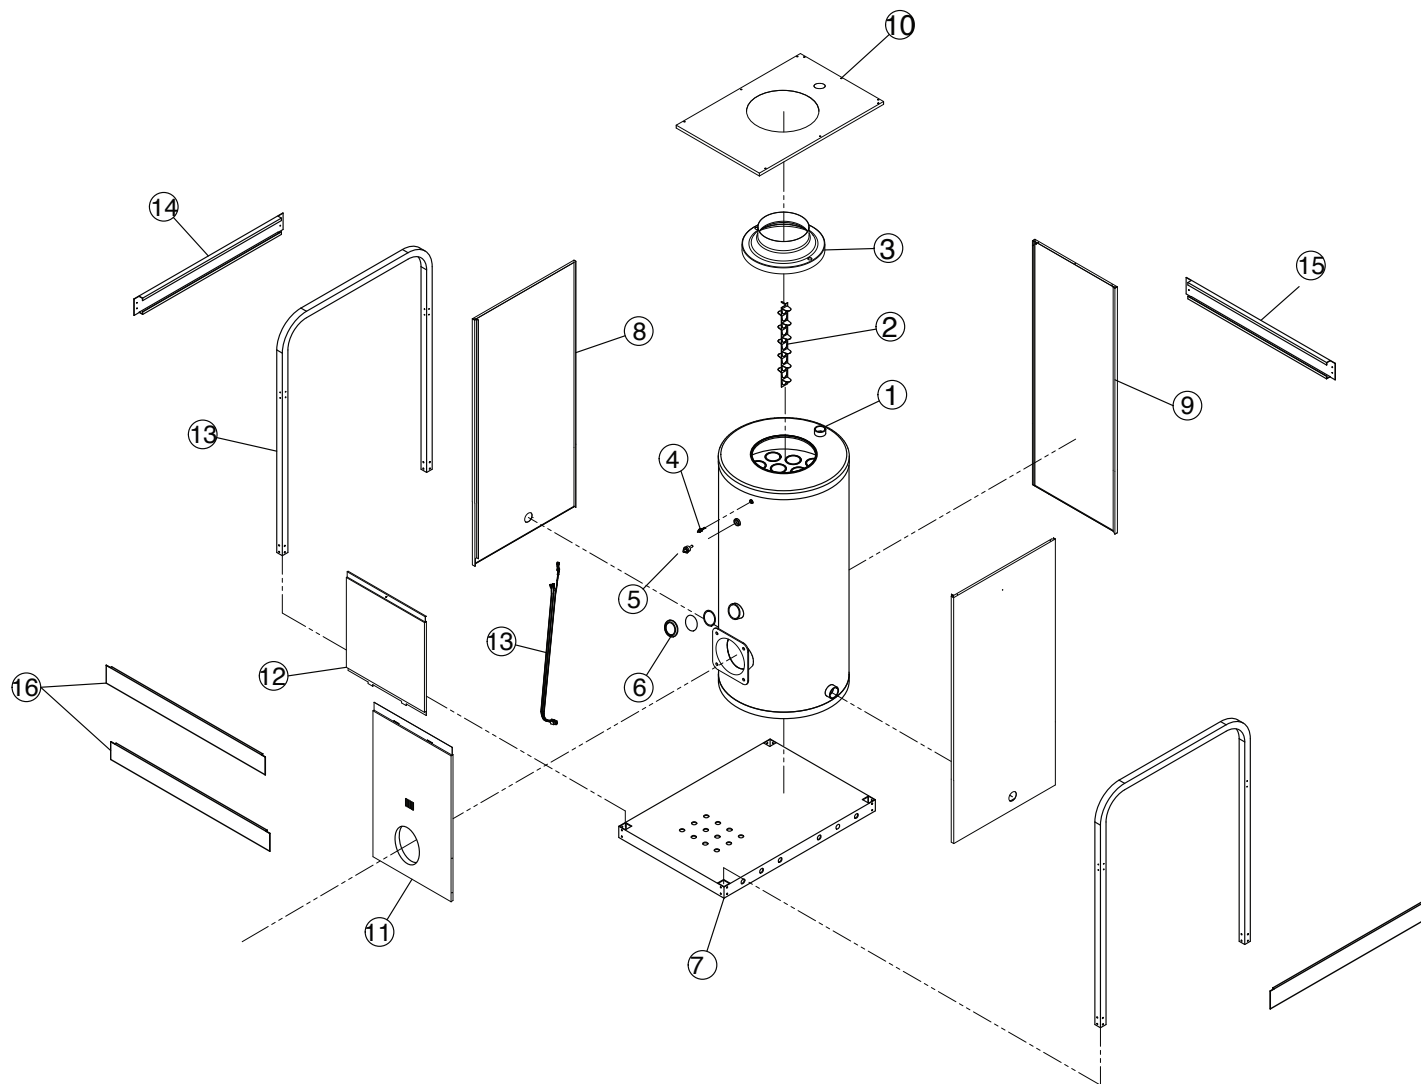

KSO 300/400

No.	Артикул	Устаревший артикул	Наименование (RUS)	Модель	Description (ENG)
4	S312100011		Датчик низкого уровня воды WL-100	KSO 300/400	Low Water Level Sensor WL-100
5	S311100004		Датчик температуры теплоносителя 3.56DT-500C	KSO 300/400	Temperature of the coolant sensor 3.56DT-500C