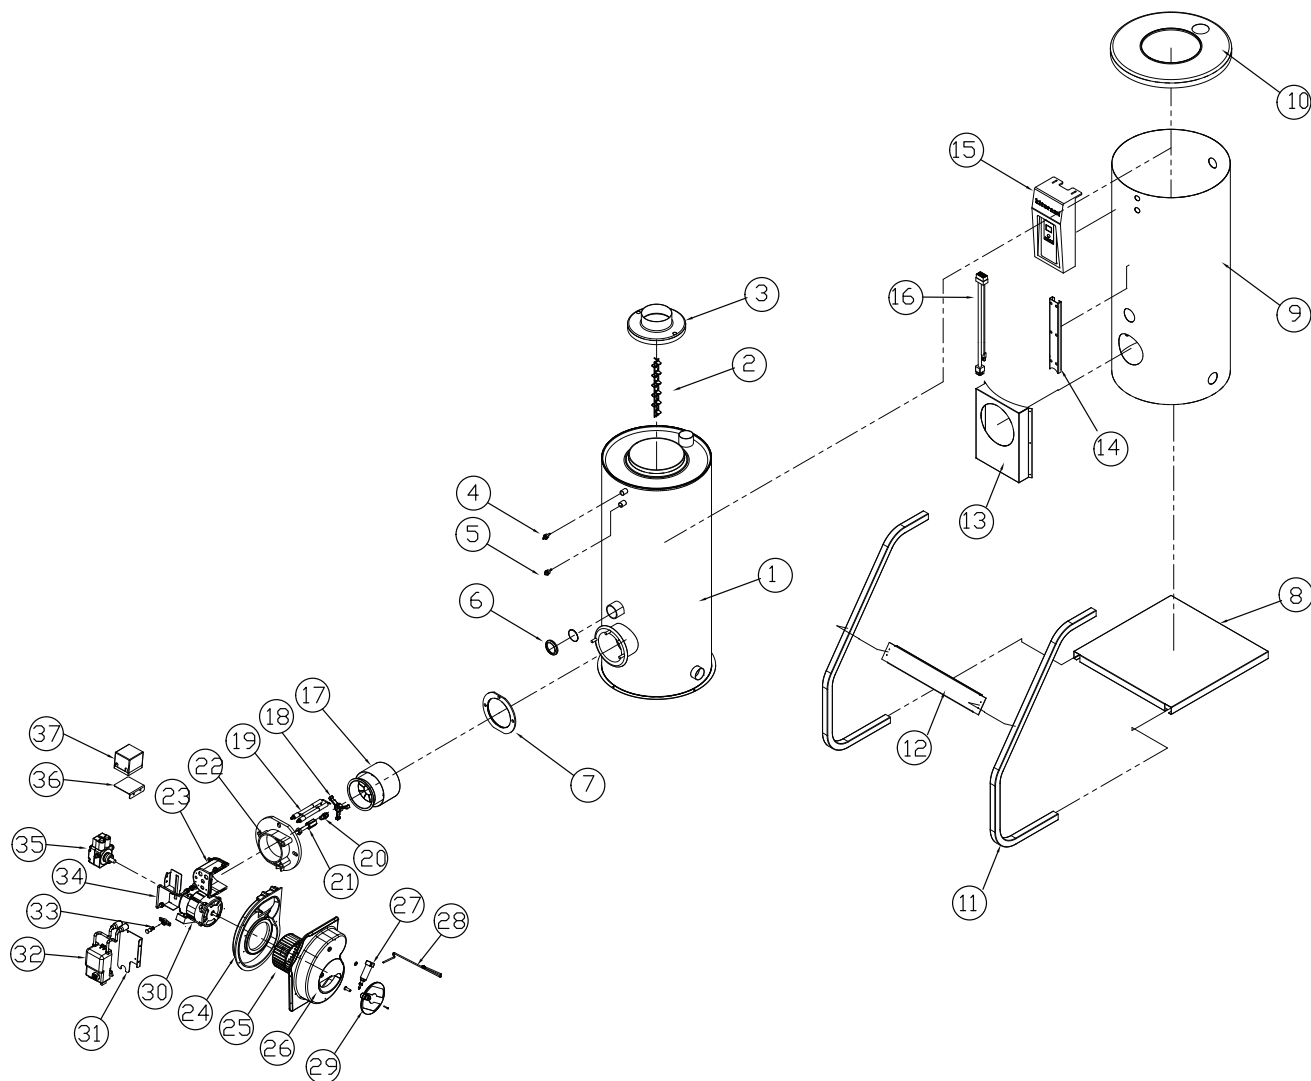

No.	Артикул	Устаревший артикул	Наименование (RUS)	Модель	Description (ENG)
2	H330020003		Турбулизатор	KSO 100/150	Buffle Plate
3	H280020001		Крышка шумоглушителя	KSO 100	Silence Cover
3-1	H280020003		Крышка шумоглушителя	KSO 150	Silence Cover
4	S312100011		Датчик низкого уровня воды	KSO 100/150	Low Water Level Sensor
5	S311100011		Датчик температуры теплоносителя OS-200	KSO 100/150	Temperature of the coolant sensor OS-200
6	H280010001		Контрольное окно	KSO 100/150	Control window
7	S554100009		Уплотнительная прокладка горелки	KSO 100/150	Sealing burner gasket(100~150K)
15	S111210027		Блок управления	KSO 100/150	Control block
16	S271300010		Провода CTX-4000MVG	KSO 100/150	wire CTX-4000MVG
17	H300250007		Труба сгорания	KSO 100/150	Combustion tube
18	H870030026		Стабилизатор	KSO 100/150	Stabilizer
19	S332100002		Электроды розжига	KSO 100/150	Ignition electrodes
20	S181100021		Форсунка 3.50*60 °H	KSO 100	Nozzle 3.50*60 °H
20-1	S181100023		Форсунка 4.50*60 °H	KSO 150	Nozzle 4.50*60 °H
21	S442100002		Адаптер с форсунками	KSO 100/150	Nozzle adapter
25	S472100004		Колесо вентилятора 140Ф*60Т	KSO 100/150	Fan Wheel 140Ф*60Т
26	H870030024		Крышка горелки	KSO 100/150	Burner cover
27	S461100002		Гидравлический цилиндр	KSO 100/150	Hydraulic cylinder
28	S414100006		Трубка управления воздушной заслонкой	KSO 100/150	COPPER PIPE ASS'Y (BURNER)
29	H870030020		Воздушная заслонка	KSO 100/150	Air damper