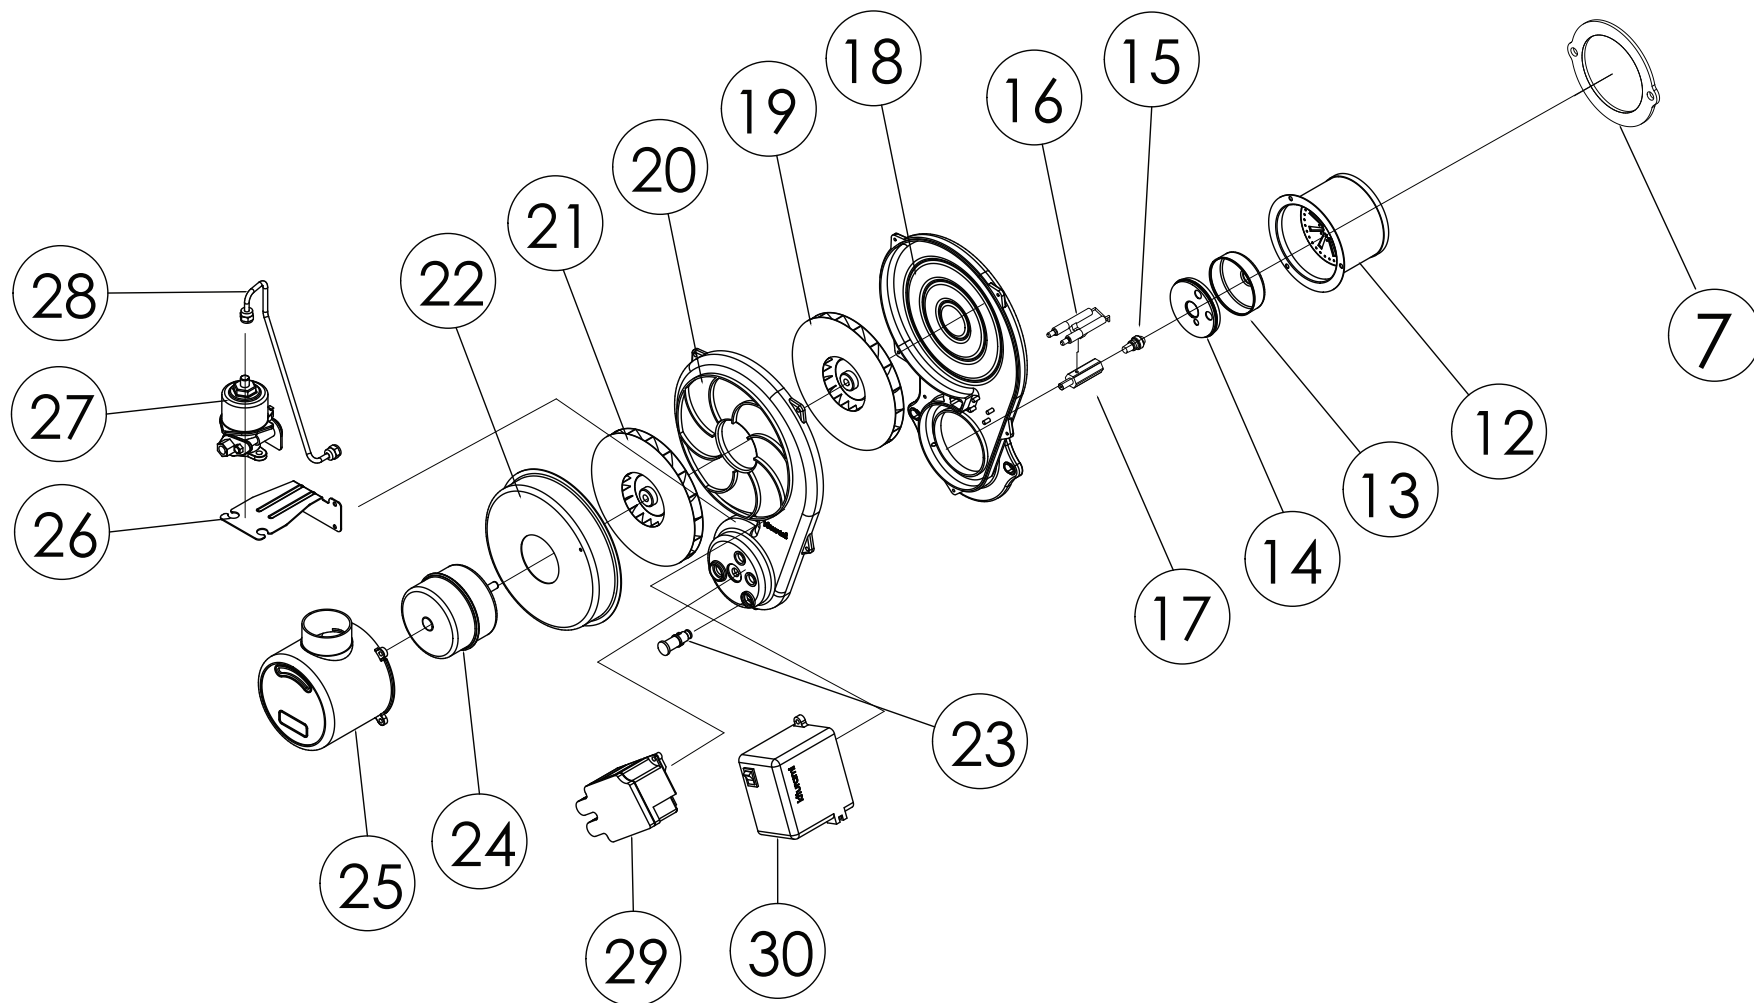

Теплообменник стр. 34-35

Горелка стр. 36-37

Дополнит.
комплектующие стр. 38-39

Теплообменник в сборе Turbo

№. артикул	Старый артикул	Наименование (RUS)	Модель	Description (ENG)
1	H120240494	Теплообменник в сборе_13/17S	Turbo Hi Fin 13/17	Heat Exchanger ASSY_13/17S
1-1	H120240495	Теплообменник в сборе_21S	Turbo Hi Fin 21	Heat Exchanger ASSY_21S
2	S312100011	Датчик низкого уровня WL-100	Turbo Hi Fin 13/17/21	Low Water Level Sensor WL-100
3	S311100016	Датчик температуры OS-300	Turbo Hi Fin 13/17/21	Temperature Sensor OS-300
4	H160380005	Турбулизатор	Turbo Hi Fin 13/17/21	Baffle Plate
5	S554100004	Прокладка крышки шумоглушителя	Turbo Hi Fin 13/17/21	Gasket for silencer cover
6	H160220001	Крышка шумоглушителя	Turbo Hi Fin 13/17/21	Silencer cover
8	H110330062	Боковые панели	Turbo Hi Fin 13/17/21	Body Casing
9	H110180158	Верхняя панель (корпус)	Turbo Hi Fin 13/17/21	Upper Case
10	H110140157	Нижняя панель	Turbo Hi Fin 13/17/21	Bottom Case
11	H110070158	Лицевая панель	Turbo Hi Fin 13/17/21	Door