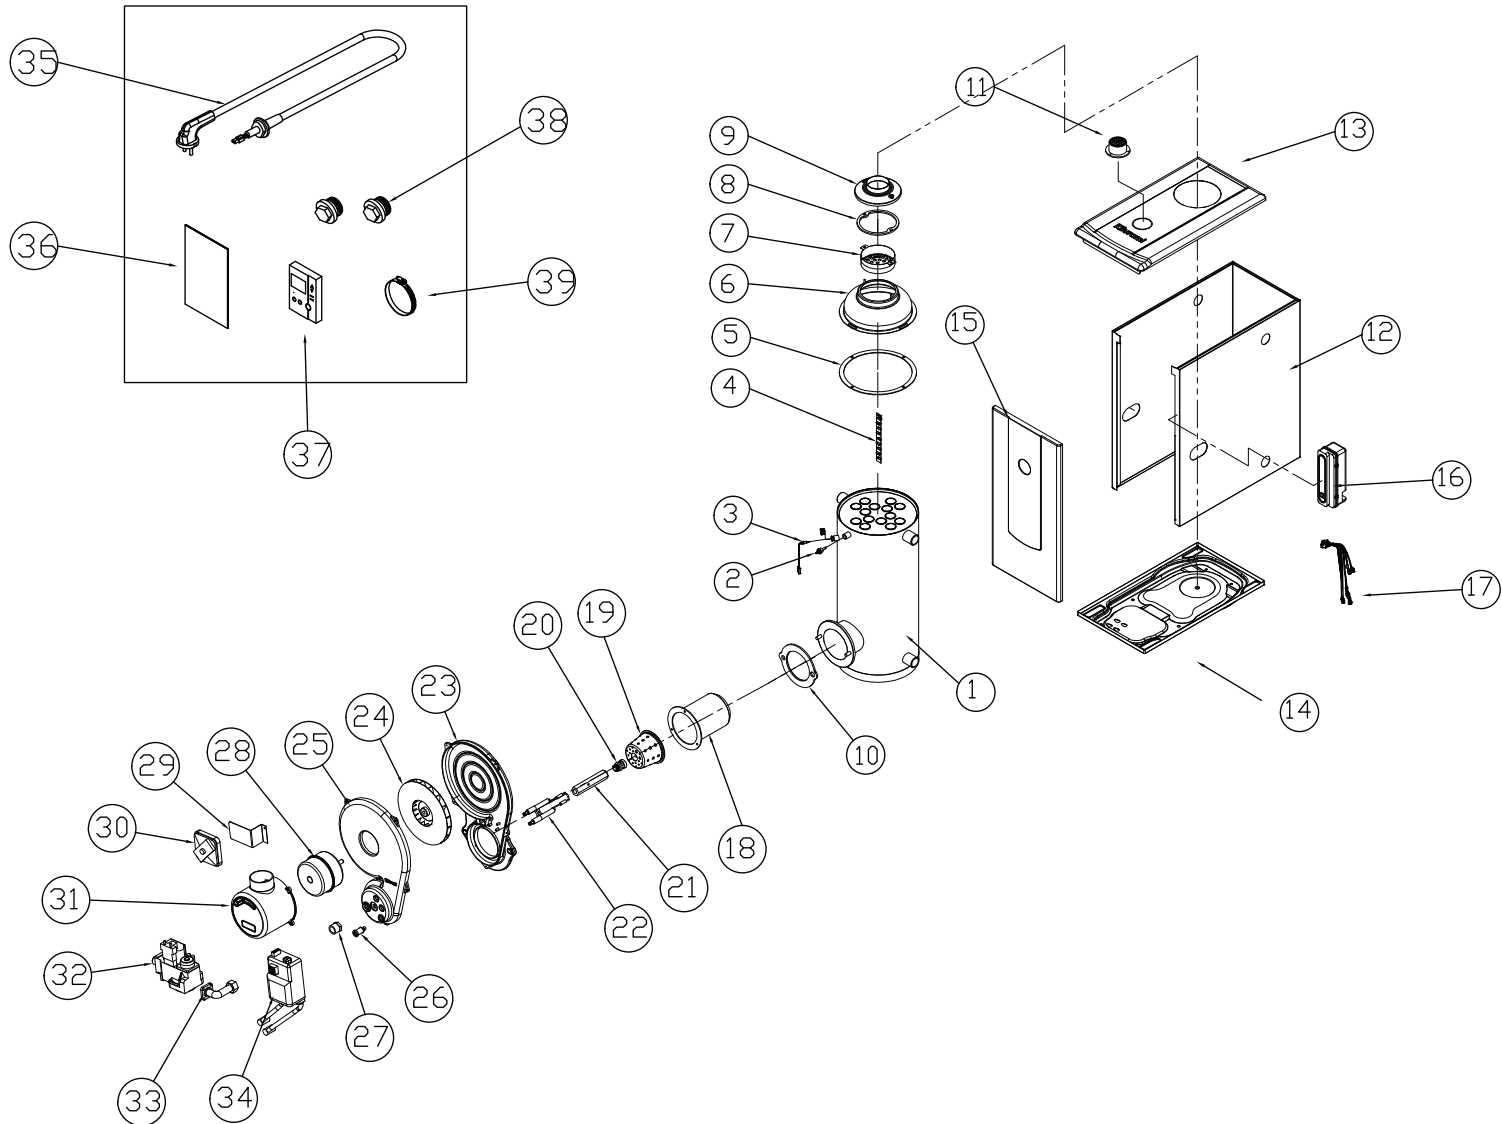

No.	Артикул	Устаревший артикул	Наименование (RUS)	Модель	Description (ENG)
2	S311200021		Датчик температуры теплоносителя SD-500	STSG 13/17/21	Temperature of the coolant sensor SD-500
3	S312100011		Датчик низкого уровня воды WL-100	STSG 13/17/21/25/30	Low Water Level Sensor WL-100
4	S431100009		Турбулизатор	STSG 13/17/21	Buffle Plate
8	S554100004		Прокладка к дымоходу	STSG 13/17/21/25/30	Gasket for chimney
10	S554100001		Уплотнительная прокладка горелки	STSG 13/17	Sealing burner gasket
10	S554100002		Уплотнительная прокладка горелки	STSG 21	Sealing burner gasket
16	S114200016		Блок управления GTX-1550	STSG 13/17/21/25/30	Control block GTX-1550
17	S274300006		Провода 30 GTX-1550L	STSG 13/17/21/25/30	Wire GTX-1550L
20	S182200012		Форсунка	STSG 13/17/21	Nozzle
22	S331100005		Электроды розжига	STSG 13/17/21	Ignition electrodes
26	S314100010		Датчик пламени	STSG 13/17/21	The flame detector
28	S212100001		Электродвигатель KM-042-Ps	STSG 13/17/21	Electric motor KM-042-Ps
32	S171100002		Газовый Клапан VK-4105C	STSG 13/17/21/25/30	Gas Valve VK-4105C
34	S221110005		Трансформатор розжига KI-G20	STSG 13/17/21	Transformer ignition KI-G20
37	S121110025		Комнатный термостат CTR-5900	STSG 13/17/21/25/30	Room Controller CTR-5900