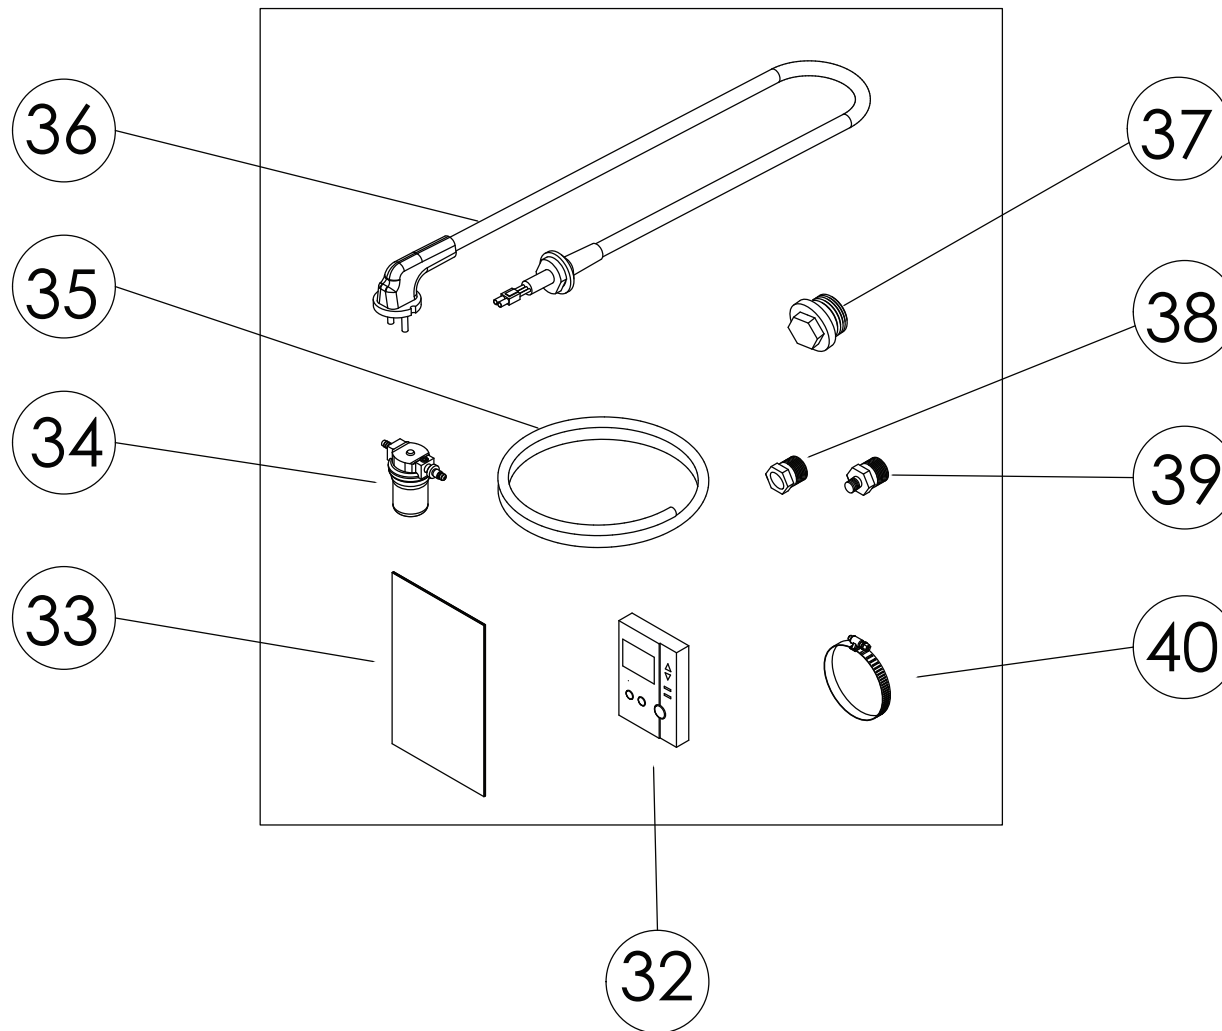

Дополнительные комплектующие Turbo HI FIN 25/30

Дополнительные

комплектующие Turbo Hi Fin 25/30

No.	Артикул	Условный артикул	Наименование (RUS)	Модель	Description (ENG)
32	S121110032		Комнатный пульт NCRT-50	Turbo Hi Fin 25/30	Room Controller NCRT-50
33	S631100003		Руководство по эксплуатации	Turbo Hi Fin 25/30	Users Manual
34	S571200001		Топливный фильтр	Turbo Hi Fin 25/30	Oil Filter
35	S422100006		Топливный шланг 5М	Turbo Hi Fin 25/30	Oil Hose 5M
36	S261100010		Электрический шнур NCTX-30	Turbo Hi Fin 25/30	Power Code NCTX-30
37	H850070004		Заглушка 25А	Turbo Hi Fin 25/30	Plug(25A)
38	S521100003		Муфта топливного шланга 1/2*1/4	Turbo Hi Fin 25/30	Bushing (Brass) 1/2*1/4
39	S514100005		Ниппель топливного шланга	Turbo Hi Fin 25/30	Nipple (Brass) 1/2"*1/4"
40	S453100001		Бандаж 89Ф	Turbo Hi Fin 25/30	Stainless Band 89Ф