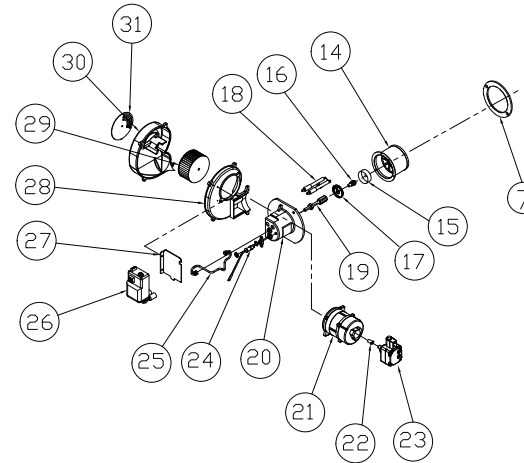

Горелка стр. 44-45