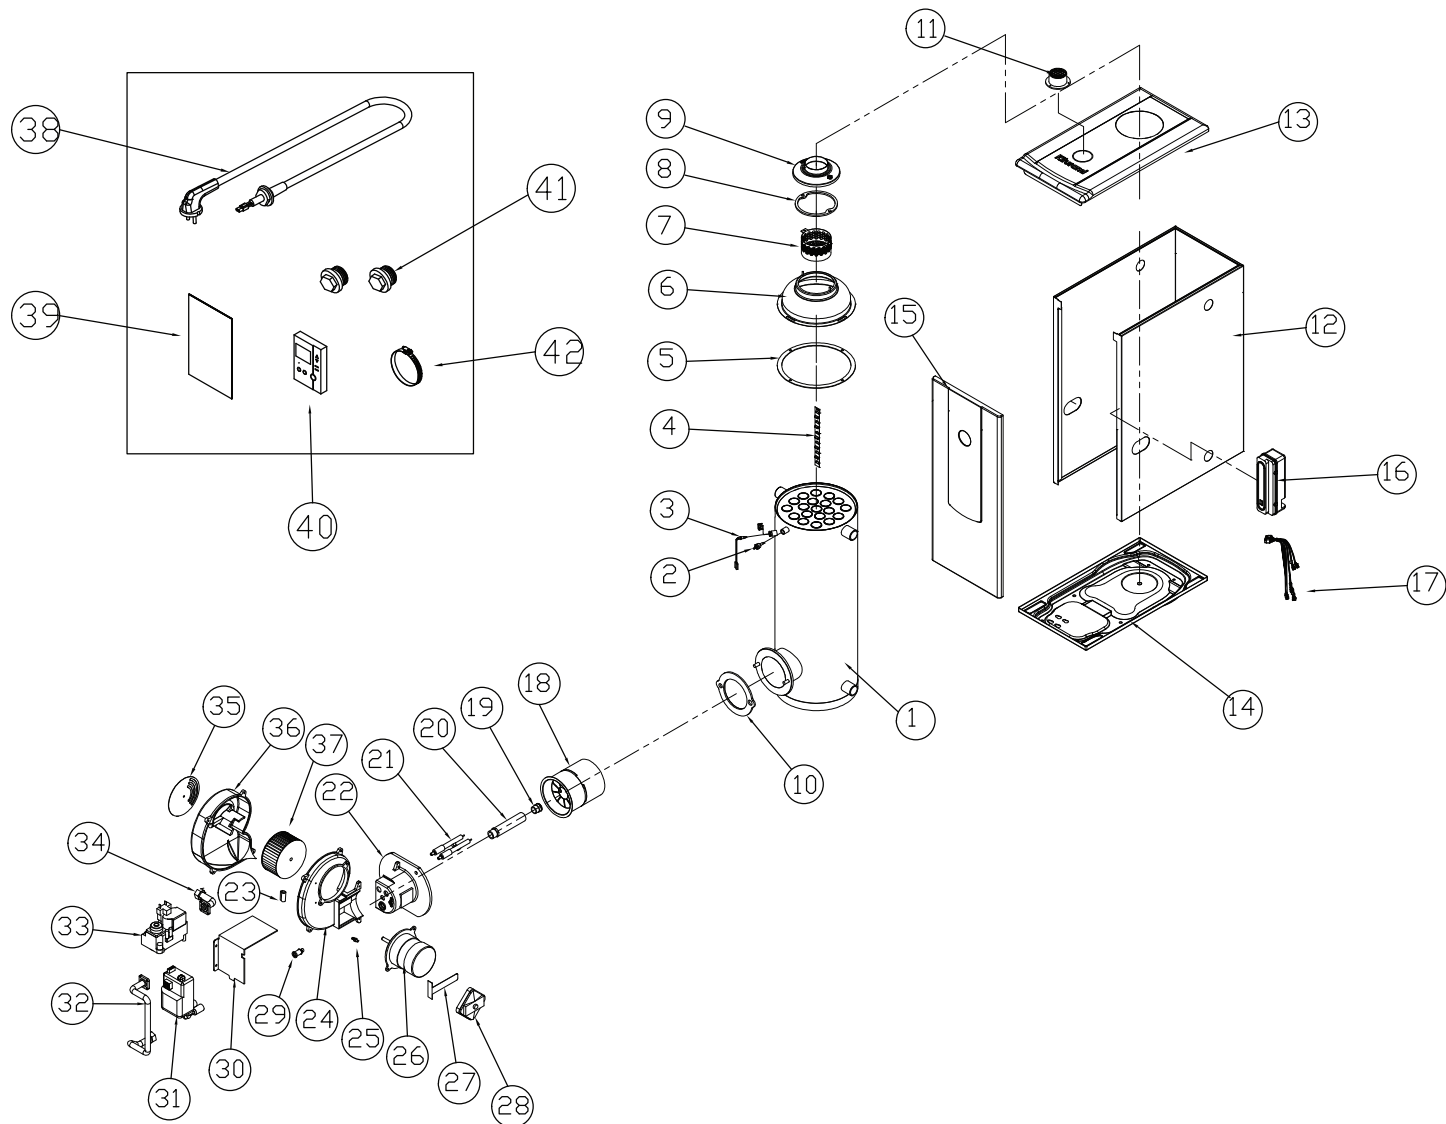

No.	Артикул	Устаревший артикул	Наименование (RUS)	Модель	Description (ENG)
2	S311100016		Датчик температуры теплоносителя OS-300	TGB-30	Temperature of the coolant sensor OS-300
3	S312100011		Датчик низкого уровня воды WL-100	TGB-30	Low Water Level Sensor WL-100
4	S431100001		Турбулизатор	TGB-30	Baffle Plate
8	S554100037		Прокладка шумоглушителя	TGB-30	Sealing Silencer gasket30
10	S554100003		Уплотнительная прокладка горелки	TGB-30	Sealing burner gasket 30
16	S114200016		Блок управления GTX-1550 (РУС)	TGB-30	Control block GTX-1550 (RUS)
17	S274300006		Провода 30 GTX-1550L	TGB-30	Wire 30 GTX-1550L
19	S182200002		Форсунка TGB-30SN	TGB-30	Nozzle TGB-30SN
21	S334100001		Электроды розжига	TGB-30	Ignition electrodes
26	S212100004		Электродвигатель KM-061-P	TGB-30	Electric motor KM-061-P
29	S314200008		Датчик пламени RS-200	TGB-30	Flame detector RS-200
31	S224100012		Трансформатор розжига EI-G30	TGB-30	Transformer ignition EI-G30
33	S171100002		Газовый Клапан VK-4105C	TGB-30	Gas Valve VK-4105C
40	S121110028		Комнатный термостат CTR-5900	TGB-30	Room Controller CTR-5900