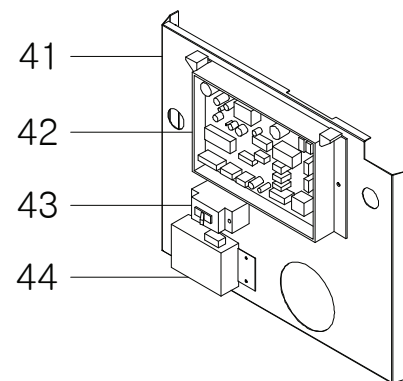

позиция А

позиция В

позиция С

позиция D