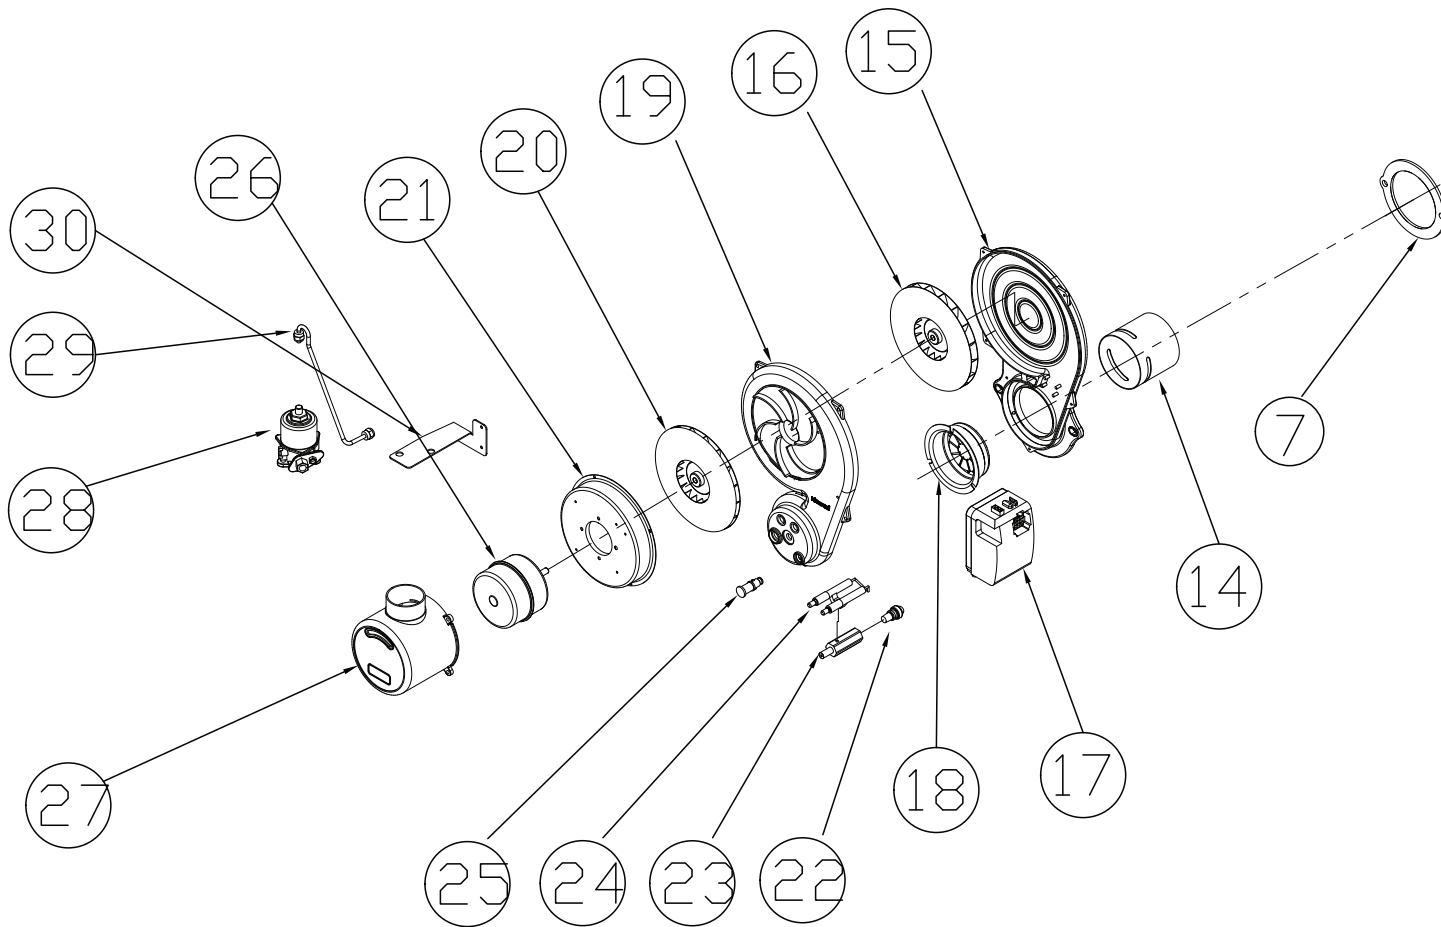

Горелка в сборе Turbo 13/17

Горелка в сборе Turbo 13/17

No.	Артикул	Устаревший артикул	Наименование (RUS)	Модель	Description (ENG)
14	H130160002		Труба сгорания_13~17K	Turbo 13/17	Tube ASSY_13~17K
15	H130070001		Крышка горелки (нижняя часть)	Turbo 13/17	Burner Body(Bottom)
16	S471100008		Вентилятор (small)	Turbo 13/17	Fan(small)
17	S221110001		Трансформатор розжига	Turbo 13/17	Ignition Transformer
18	no code		с м. №.14	Turbo 13/17	
19	H130060005		Крышка горелки (верхняя часть)	Turbo 13/17	Burner Body(Upper)
20	S471100007		Колесо вентилятора (Big)	Turbo 13/17	Fan(Big)
21	H130170001		Крышка вентилятора	Turbo 13/17	Fan cover
22	S181100003		Форсунка 0.50*80 °H	Turbo 13/17	Nozzle (Oil) 0.50*80 ° H
23	S441100001		Адаптер с форсунками	Turbo 13/17	Nozzle Adapter
24	S331100001		Электрод розжига	Turbo 13/17	Ignition (Oil)
25	S314100001		Фотоэлектрический датчик пламени CDS-2025	Turbo 13/17	Photoelectric Tube Assy CDS-2025
26	S212100005		Электродвигатель KM-045-P	Turbo 13/17	Motor KM-045-P
27	H850050012		Крышка воздушной заслонки	Turbo 13/17	Motor cover Assy
28	S141110005		Электрический топливный насос_13k 8.5K 0.5G	Turbo 13	Electronic Pump 8.5K 0.5G
28-1	S141210001		Электрический топливный насос_17K 10K 0.5G	Turbo 17	Electronic Pump 10K 0.5G
29	S414100001		Медная топливная трубка горелки	Turbo 13/17	Copper Assy (Burner)
30	H140180007		Кронштейн топливного насоса	Turbo 13/17	Bracket for Electronic Pump