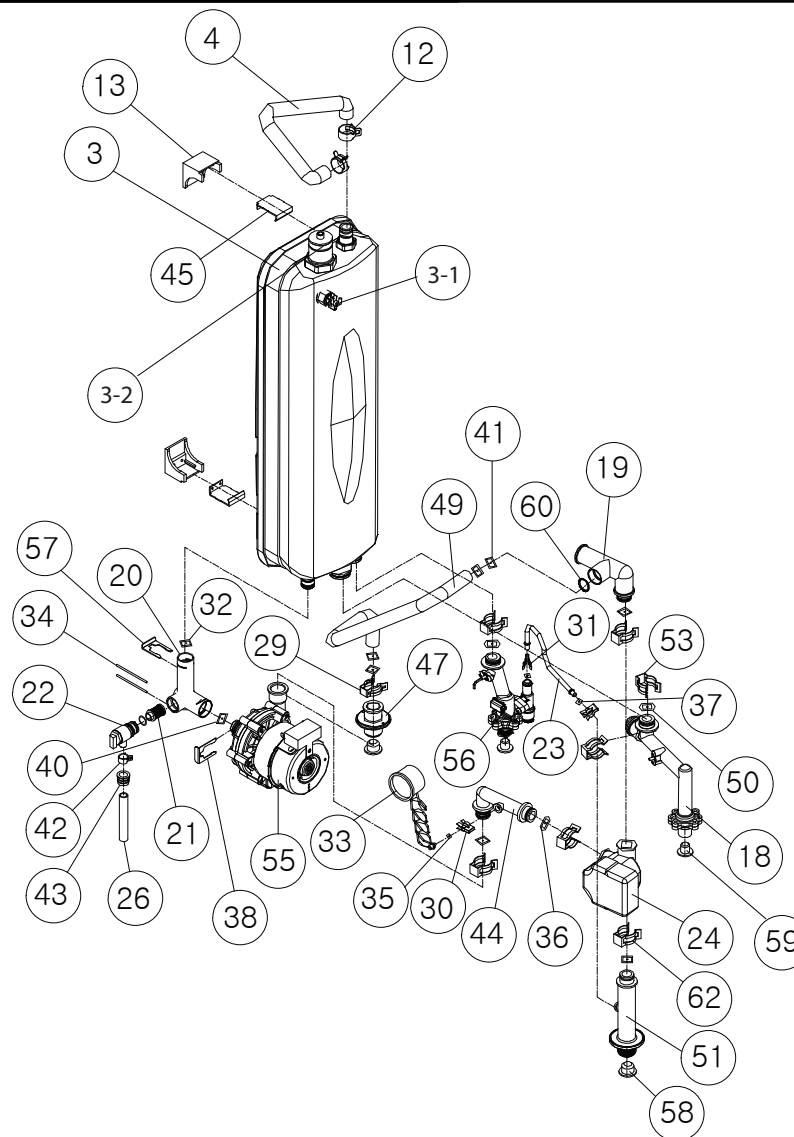

Расширительный бак в сборе Twin Alpha

Для получения дополнительной информации: support@kituramirus.ru и 8-800-707-25-02
г. Москва, 117393, ул. Профсоюзная 56, БЦ Cherry Tower

Расширительный бак в

No.	Артикул	Статья артикул	Наименование (RUS)	Модель	Description(ENG)
3	H160570013	H160570001	Расширительный бак	Twin Alpha 13/16/20	Extension Tank Assy
3-1	H160570010	H160570004	Расширительный бак	Twin Alpha 25/30	Extension Tank Assy
4	S421200025		Шланг (резиновый) 15*21*288	Twin Alpha 13/16/20/25/30	Hose 15*21*288
12	S451100010		Бандаж 25Ф	Twin Alpha 13/16/20/25/30	Stainless Band 25Ф
13	H850130004		Фиксатор	Twin Alpha 13/16/20/25/30	Bracket
18	H160420003		Комплект выходной трубки ГВС	Twin Alpha 13/16/20/25/30	Hot water supply Assy
19	H850150032		Т-образная трубка	Twin Alpha 13/16/20/25/30	T-Pipe
20	H850150033		Соединительная трубка	Twin Alpha 13/16/20/25/30	Inside Connector Pipe
21	H850150037		Фильтр	Twin Alpha 13/16/20/25/30	Filter
22	S323100014		Клапан безопасности	Twin Alpha 13/16/20/25/30	Safety Valve
23	S412150047		Труба подачи	Twin Alpha 13/16/20/25/30	Water supply pipe
24	S323100064		Трёхходовой клапан	Twin Alpha 13/16/20/25/30	3 way valve
26	S425100006		Трубка (ПВХ) 9Ф*75	Twin Alpha 13/16/20/25/30	Hose(PVC) 9Ф*75
29	S455100063		Зажим трубки (КО)	Twin Alpha 13/16/20/25/30	Clamp stopper
30	S455100067		Зажим (датчик температуры) SD-500	Twin Alpha 13/16/20/25/30	Clip_Temp sensor SD-500
31	S455100082		Зажим 0.5T	Twin Alpha 13/16/20/25/30	Clip_0.5T
32	S552200067		Уплотнительная прокладка(силикон) P15	Twin Alpha 13/16/20/25/30	Oring(P15)
33	S325100025		Манометр 4 kg / cm²	Twin Alpha 13/16/20/25/30	Pressure gauge 4 kg/cm²
34	S455100050		Зажим (соединительная муфта) 2.5 kg/cm²	Twin Alpha 13/16/20/25/30	Clip(Connection Socket) 2.5 kg/cm²
35	S552200044		Уплотнительная прокладка P5	Twin Alpha 13/16/20/25/30	Oring(P5)