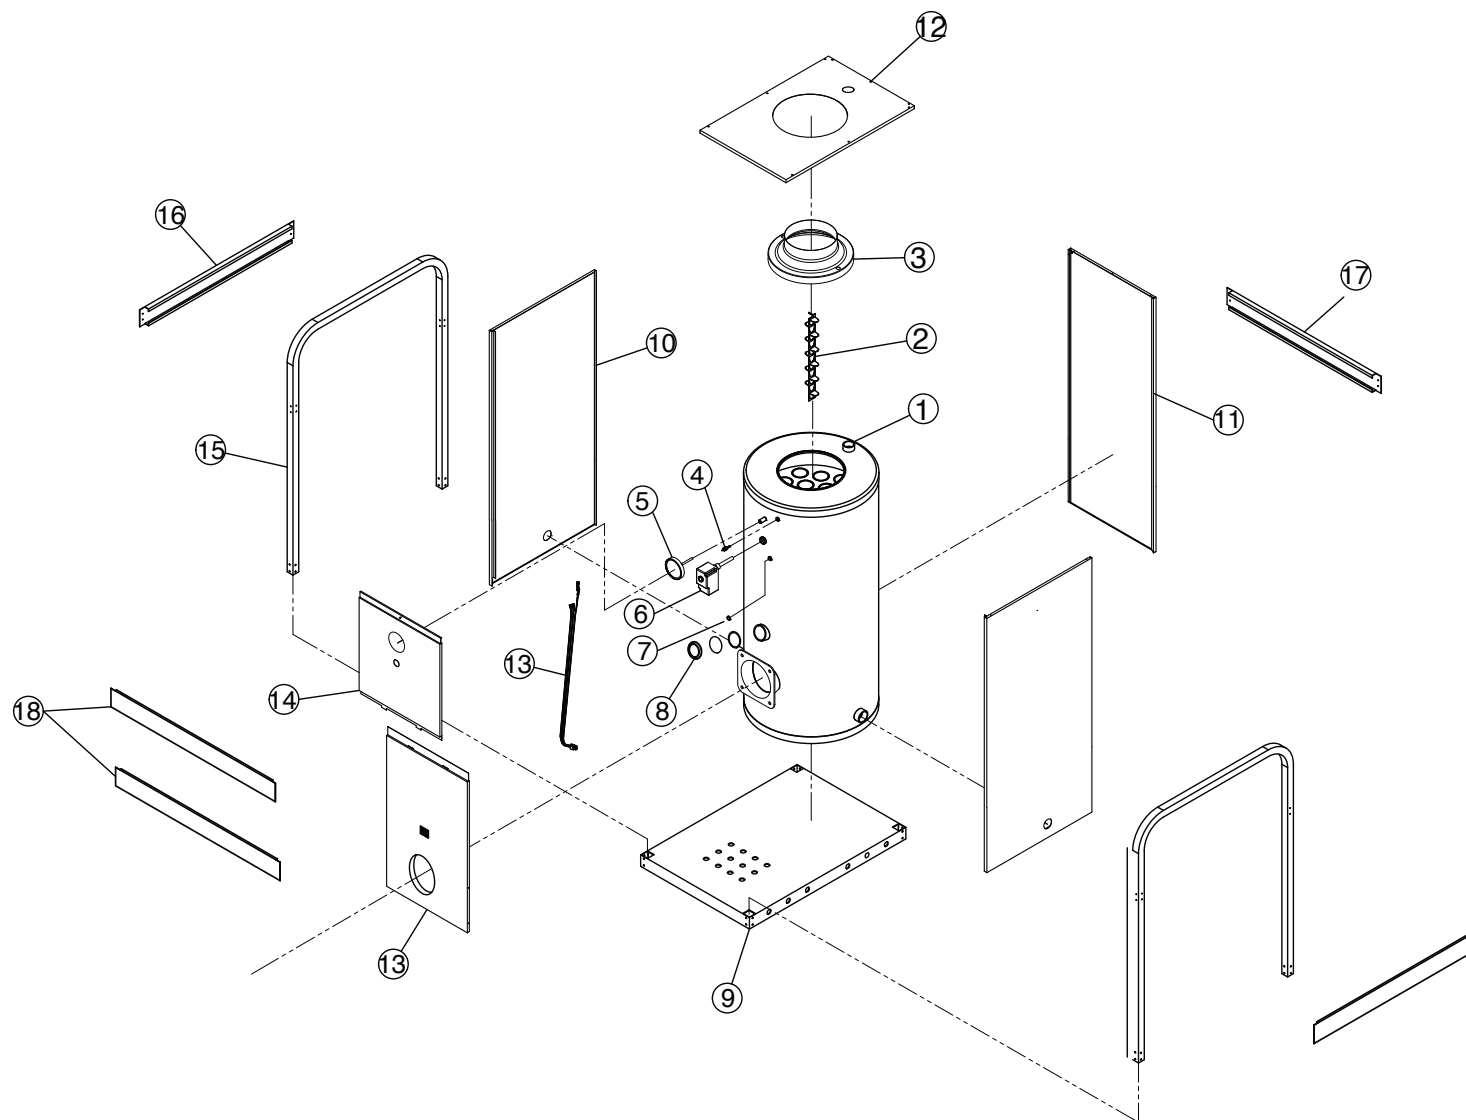

KSG 300/400

No.	Артикул	Устаревший артикул	Наименование (RUS)	Модель	Description (ENG)
5	S311100004		Датчик температуры теплоносителя 3.56DT-500C	KSG 300/400	Temperature of the coolant sensor 3.56DT-500C
4	S312100011		Датчик низкого уровня воды WL-100	KSG 300/400	Low Water Level Sensor WL-100