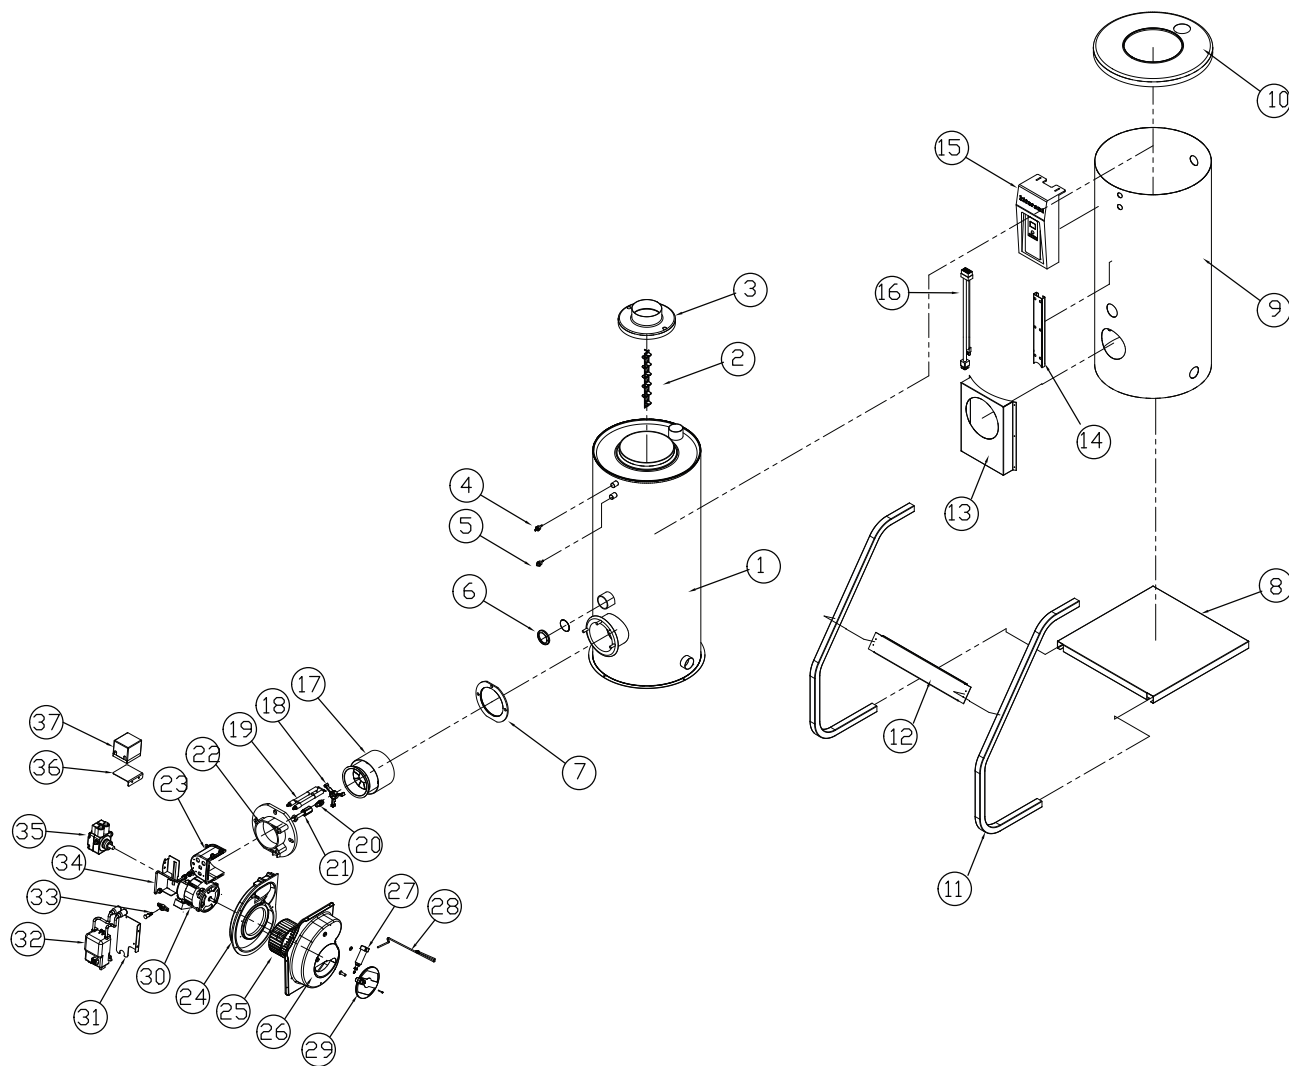

No.	Артикул	Устаревший артикул	Наименование (RUS)	Модель	Description (ENG)
1	H290090120		Теплообменник	KSO 50	HEAT EXCHANGER
1-1	H290090121		Теплообменник	KSO 70	HEAT EXCHANGER
2	S431100011		Турбулизатор	KSO 50/70	Buffle Plate
3	H280020007		Крышка шумоглушителя	KSO 50/70	Silence Cover
4	S312100011		Датчик низкого уровня воды WL-100	KSO 50/70	Low Water Level Sensor WL-100
5	S311100011		Датчик температуры теплоносителя	KSO 50/70	Temperature of the coolant sensor
6	H280010001		Контрольное окно	KSO 50/70	Control window
7	S554100008		Уплотнительная прокладка горелки	KSO 50/70	Sealing burner gasket
8	H280080036		Основание котла	KSO 50/70	The base of the boiler
9	H280220026		Корпус теплообменника	KSO 50	Heat exchanger case
9-1	H280220027		Корпус теплообменника	KSO 70	Heat exchanger case
10	H280150067		Верхняя крышка	KSO 50/70	Top cover
11	H320010131		Рама для транспортировки	KSO 50	Frame for transportation
11-1	H320010132		Рама для транспортировки	KSO 70	Frame for transportation
12	H280210090		Усилитель рамы 1.6t*120*555	KSO 50/70	Power frame 1.6t*120*555
13	H280510003		Декоративная крышка	KSO 50/70	Decorative cap
14	H280520013		Декоративная крышка проводов KS,R-50	KSO 50	Decorative cover wire KS,R-50
14-1	H280520016		Декоративная крышка проводов KS,R-70	KSO 70	Decorative cover wire KS,R-70
15	S111210027		Блок управления CTX-4000MVG	KSO 50/70	Control block CTX-4000MVG
16	S271200032		Провода CTX-4000MVG	KSO 50/70	Wire CTX-4000MVG
17	H300250010		Труба сгорания	KSO 50/70	Combustion tube
18	H870030027		Стабилизатор	KSO 50/70	Stabilizer