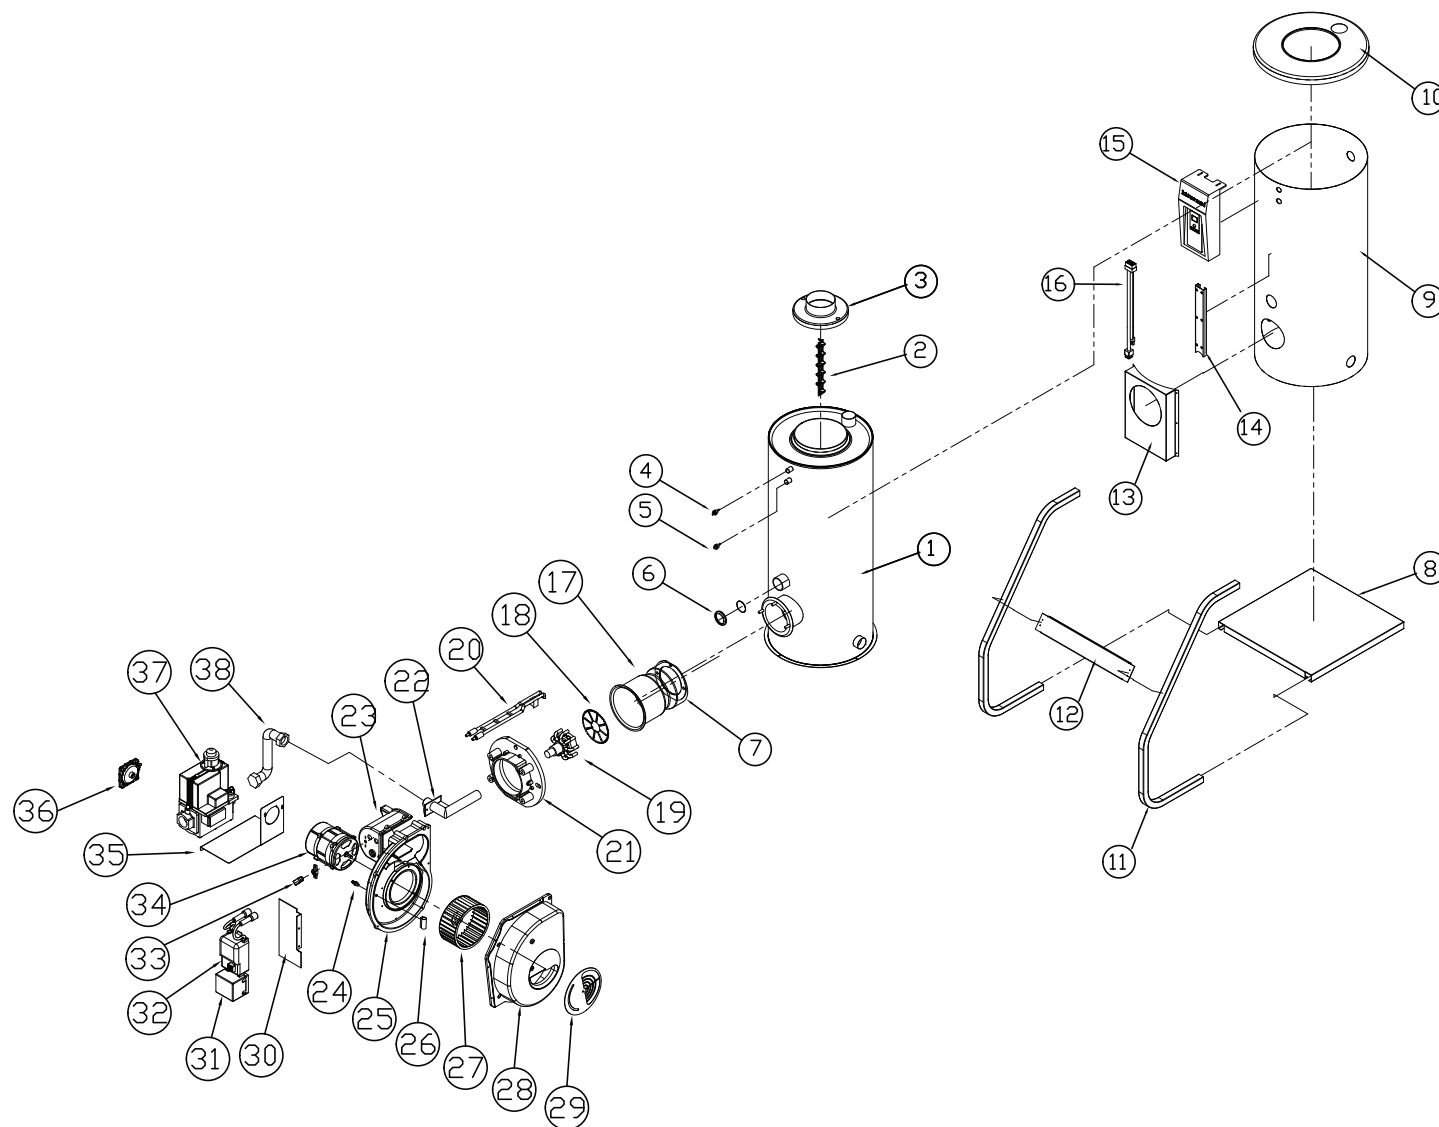

KSG 100/150

No.	Артикул	Устаревший артикул	Наименование (RUS)	Модель	Description (ENG)
2	H330020003		Турбулизатор	KSG 100/150	Buffle Plate
4	S312100011		Датчик низкого уровня воды WL-100	KSG 100/150	Low Water Level Sensor WL-100
5	S311100011		Датчик температуры теплоносителя OS-200	KSG 100/150	Temperature of the coolant sensor OS-200
7	S554100009		Прокладка (Горелка)	KSG 100/150	Gasket (Burner)
15	S111210028		Блок управления GTX-4000MVR	KSG 100/150	Contro IGTX-4000MVR
19	S182200010		Форсунка	KSG 100/150	Nozzle
20	S334100003		Электроды розжига	KSG 100/150	Ignition rod
32	S224100010		Трансформатор розжига EI-G51	KSG 100/150	ignition transformer EI-G51
33	S314200008		Датчик пламени RS-200	KSG 100/150	The flame detector RS-200
34	S213100004		Электродвигатель KM-401-P	KSG 100/150	electric motor KM-401-P
37	S172100003		Газовый клапан VR-420AB	KSG 100/150	Gas Valve VR-420AB
extra	S121110028		Комнатный Термстат CTR-5900	KSG 100/150	Room Controller CTR-5900