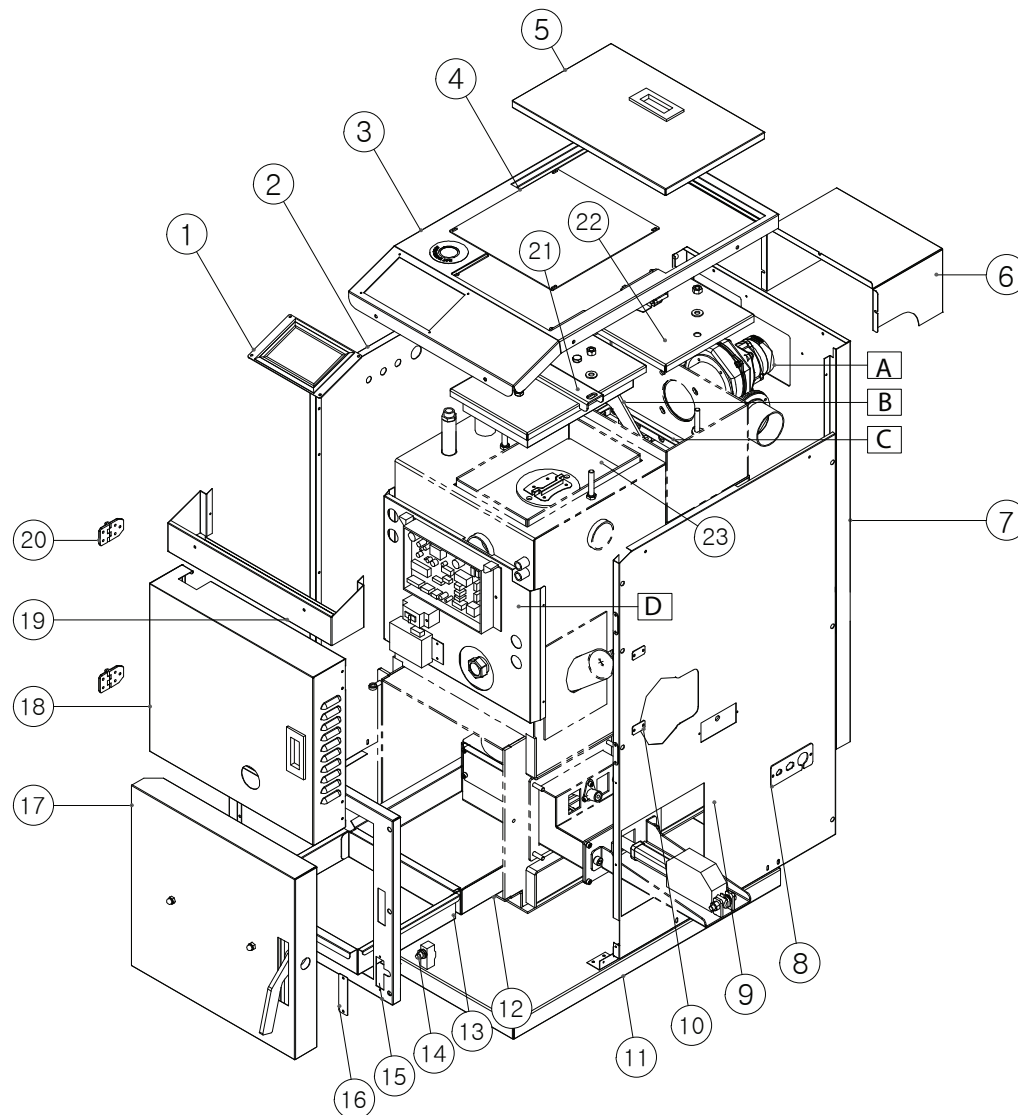

Дополнительные

комплектующие KRM 30/70

№.	Артикул	Устаревший артикул	Наименование (RUS)	Модель	Description (ENG)
22	S432100006		Турбулизатор	KRM 30	Buffle Plate
49	S272100001		Провода CTC-3202 (30)	KRM 30	Wire CTC-3202 (30)
51	S422100005		Топливный шланг 2SF (SUS)	KRM 30	Oil hose 2SF (SUS)
52	S261100001		Сетевой шнур 7A*2.25M	KRM 30	Power Plug 7A*2.25M
49-1	S272100002		Провода CTC-3202 (70)	KRM 70	Wire CTC-3202 (70)
51-1	S422100006		Топливный шланг 5M	KRM 70	Oil hose 5M
52-1	S261100002		Сетевой шнур 7A*3M	KRM 70	Power Plug 7A*3M