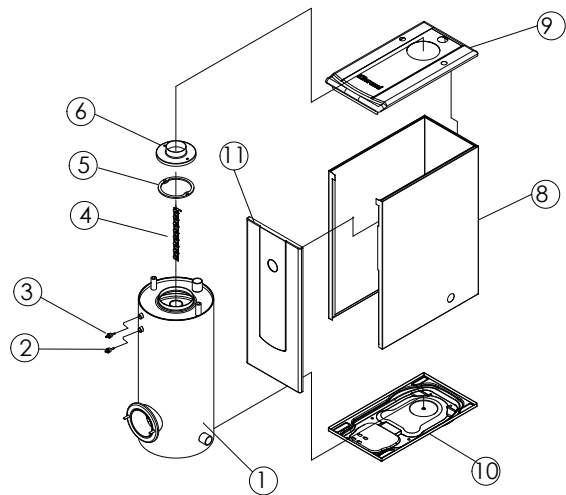

Теплообменник стр. 34-35