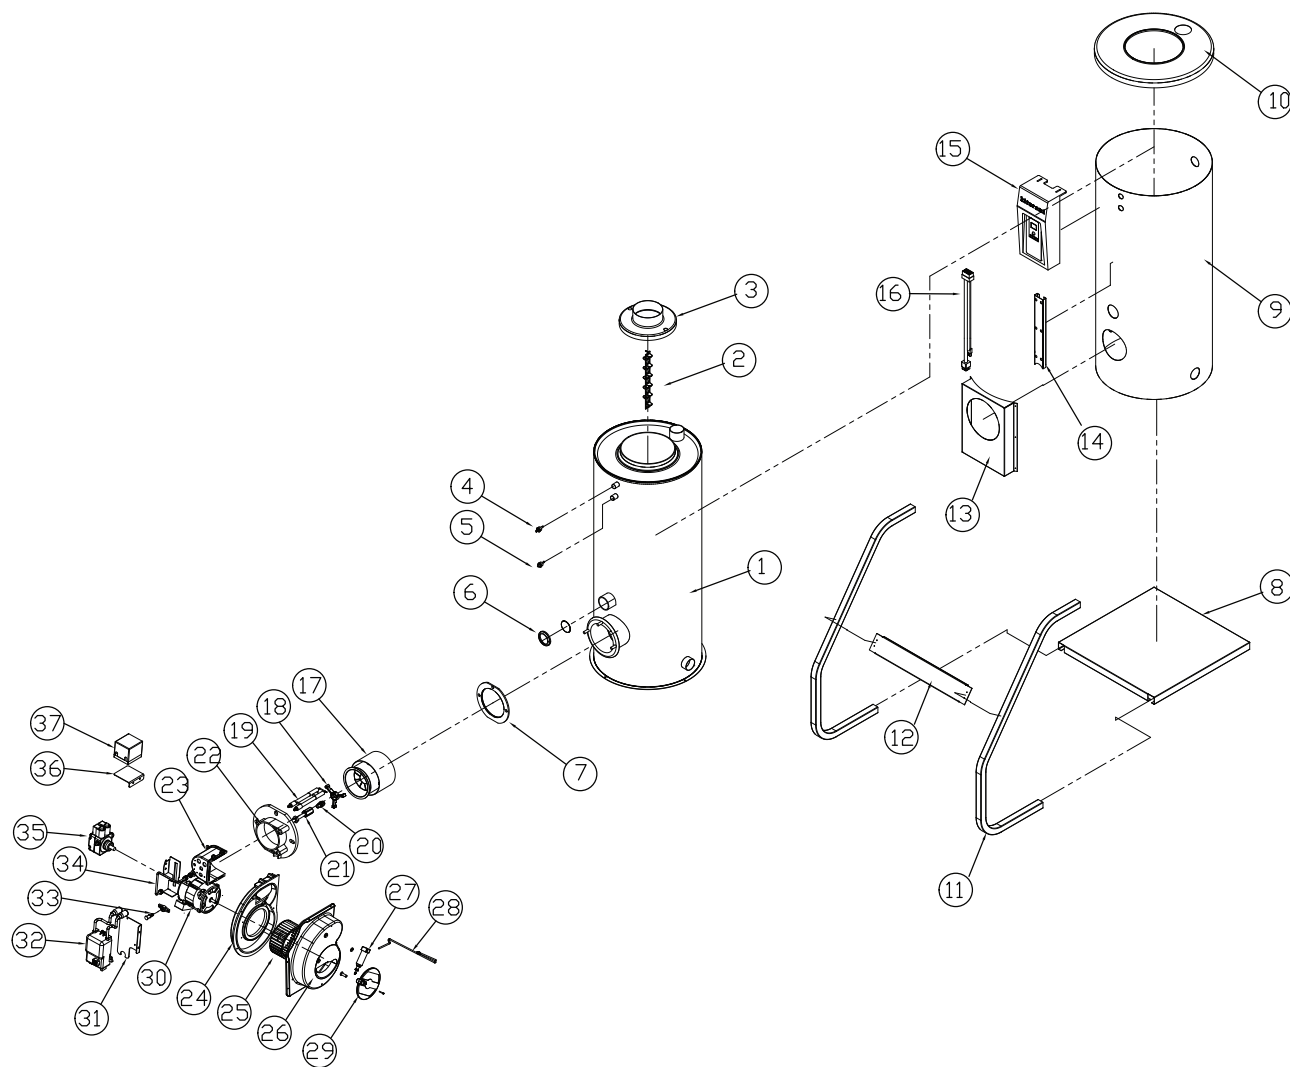

No.	Артикул	Устаревший артикул	Наименование (RUS)	Модель	Description (ENG)
19	S332100001		Электроды розжига	KSO 50/70	Ignition electrodes
20	S181100015		Форсунка 1.65*60 °H	KSO 50	Nozzle 1.65*60 °H
20-1	S181100017		Форсунка 2.00*60 °H	KSO 70	Nozzle 2.00*60 °H
21	S442100001		Адаптер с форсунками	KSO 50/70	Nozzle adapter
22	H870030028		Адаптер фланца	KSO 50/70	Adapter flange
23	H870030005		Крышка	KSO 50/70	Cover
24	H870030012		Крышка вентилятора	KSO 50/70	Fan cover
25	S472100003		Колесо вентилятора 120Ф*50Т	KSO 50/70	Fan Wheel 120Ф*50Т
26	H870030016		Крышка горелки	KSO 50/70	Burner cover
27	S461100001		Гидравлический цилиндр	KSO 50/70	Hydraulic cylinder
28	S414100006		Трубка управления воздушной зас. 5Ф	KSO 50/70	COPPER PIPE ASS'Y (BURNER) 5Ф
29	H870030020		Воздушная заслонка	KSO 50/70	The air damper
30	S213100001		Электродвигатель KM-201-P	KSO 50/70	Electric motor KM-201-P
31	S482100010		Кроштейн трансформат. розжига	KSO 50/70	Ignition transformer bracket
32	S222100013		Трансформатор розжига EI-C50	KSO 50/70	Transformer ignition EI-C50
33	S314100013		Датчик пламени CDS-010	KSO 50/70	The flame detector CDS-010
34	S482100008		Кроштейн	KSO 50/70	Bracket
35	S151100003		Топливный насос BFP-52K	KSO 50/70	Fuel pump BFP-52K
36	S482100009		Кроштейн	KSO 50/70	Bracket
37	S263100001		Реле циркуляционного насоса 723*220V	KSO 50/70	Relay of the circulation pump 723*220V
extra	S159100002		Катушка топливного насоса соленоидная BFP-52K	KSO 50/70	Gear Pump Coil for BFP-52K
extra	H850150015		Муфта топливного насоса	KSO 50/70	Coupling