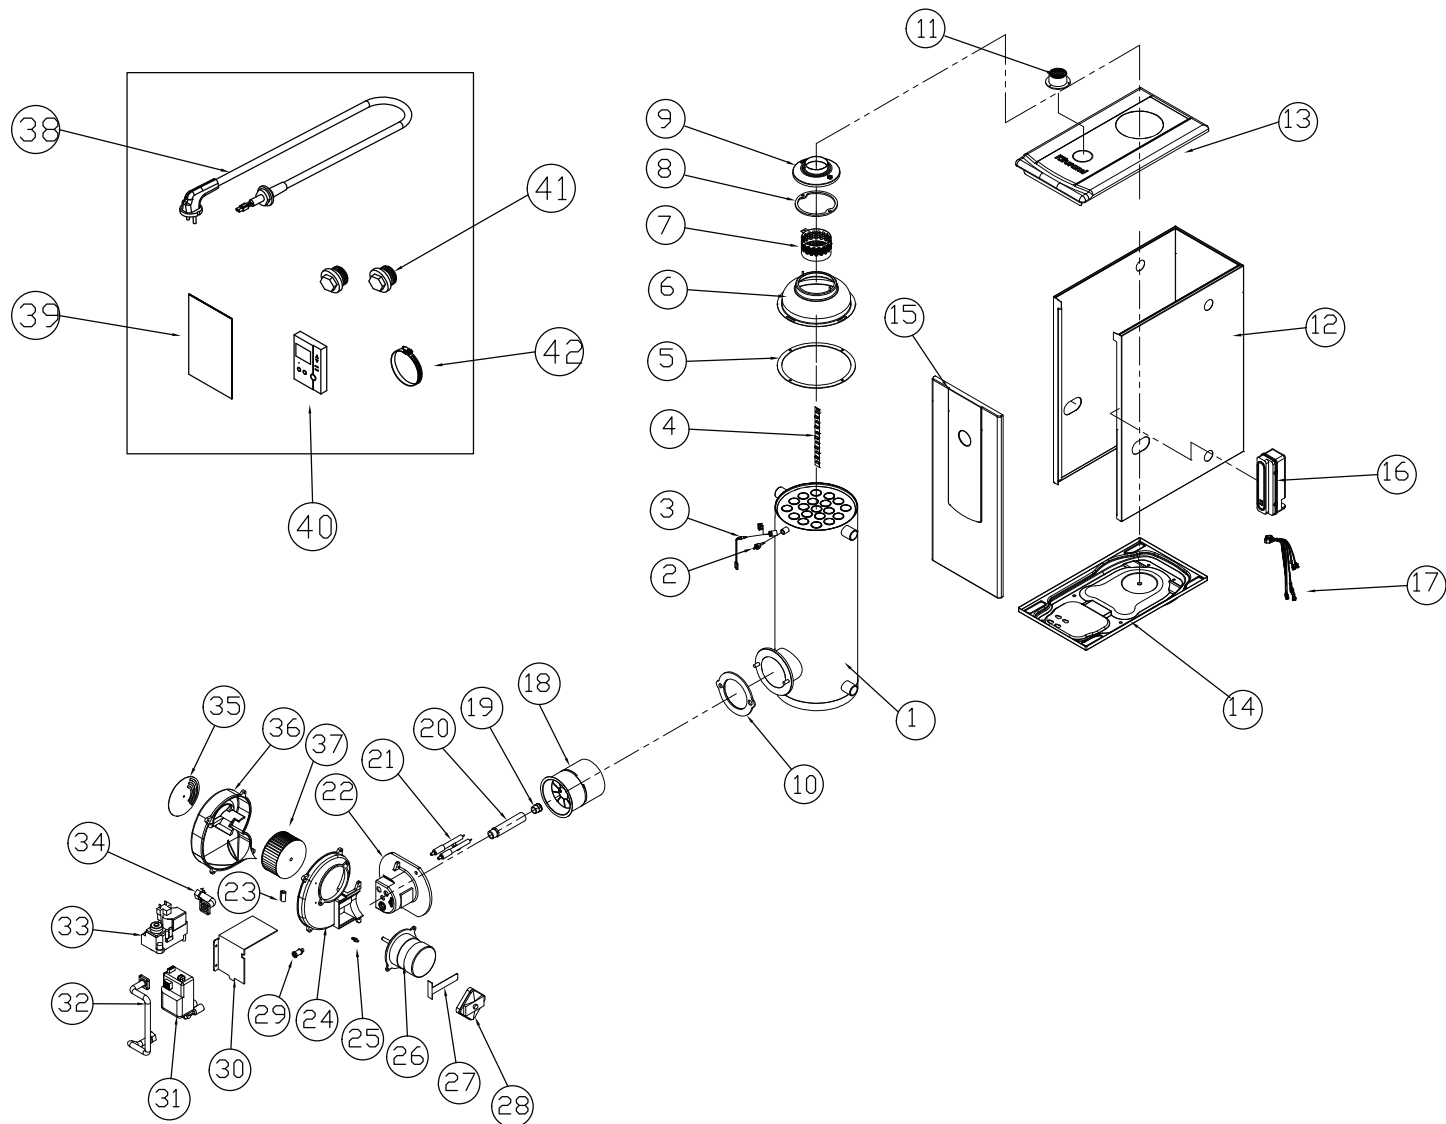

No.	Артикул	Устаревший артикул	Наименование (RUS)	Модель	Description (ENG)
2	S314200008		Датчик температуры теплоносителя RS-200	STSG 25/30	Temperature of the coolant sensor RS-200
3	S312100011		Датчик низкого уровня воды WL-100	STSG 13/17/21/25/30	Low Water Level Sensor WL-100
4	S431100013		Турбулизатор	STSG 25	Buffle Plate
4	S431100011		Турбулизатор	STSG 30	Buffle Plate
8	S554100004		Прокладка к дымоходу	STSG 13/17/21/25/30	Gasket for chimney
10	S554100003		Уплотнительная прокладка горелки	STSG 25/30	Sealing burner gasket
16	S114200016		Блок управления GTX-1550	STSG 13/17/21/25/30	Control block GTX-1550
17	S274300006		Провода 30 GTX-1550L	STSG 13/17/21/25/30	Wire GTX-1550L
19	S182200002		Форсунка	STSG 25/30	Nozzle
21	S334100001		Электроды розжига	STSG 25/30	Ignition electrodes
26	S212100004		Электродвигатель KM-061-P	STSG 25/30	Electric motor KM-061-P
31	S224100003		Трансформатор розжига	STSG 25/30	Transformer ignition
33	S171100002		Газовый Клапан VK-4105C	STSG 13/17/21/25/30	Gas Valve VK-4105C
40	S121110025		Комнатный термостат CTR-5900	STSG 13/17/21/25/30	Room Controller CTR-5900