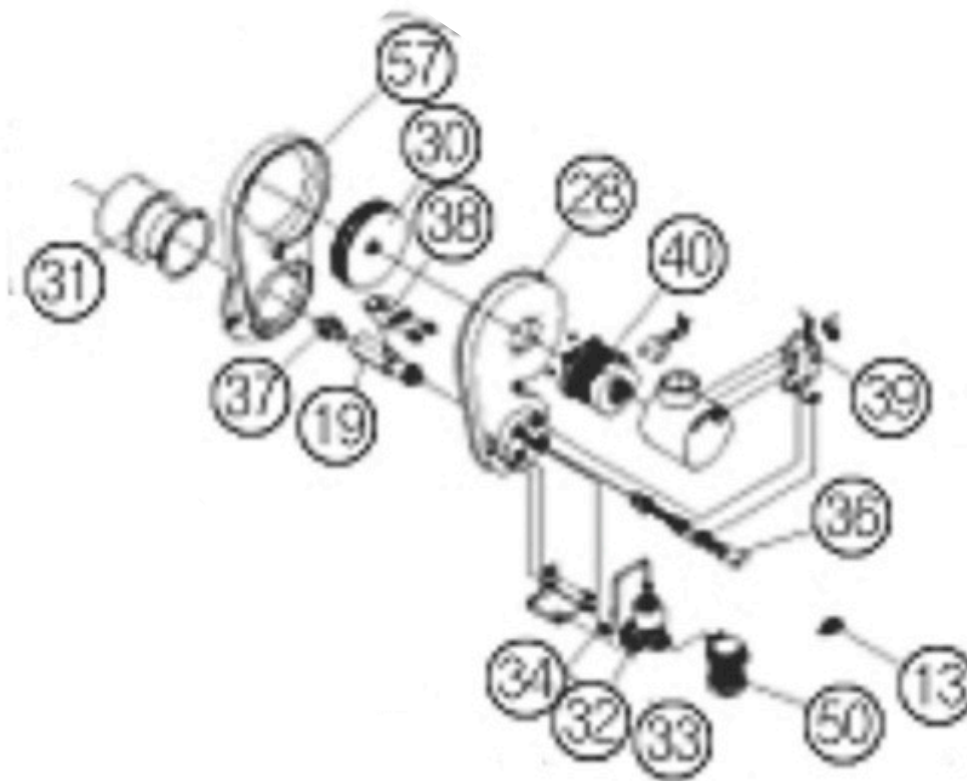

Горелка в сборе KRM 30/70

Горелка в сборе KRM 30/70

No.	Артикул	Устаревший артикул	Наименование (RUS)	Модель	Description (ENG)
19	S441100001		Адаптер с форсунками 30	KRM 30	Nozzle adapter 30
19-1	S442100001		Адаптер с форсунками 70	KRM 70	Nozzle adapter 70
28	H870040003		Крышка горелки (верхняя)	KRM 30	Burner Body (top)
30	S471100008		Колесо вентилятора 30	KRM 30	Fan wheel 30
30-1	S472100003		Колесо вентилятора 70	KRM 70	Fan wheel 70
31	H300250010		Труба сгорания 30	KRM 30	Combustion tube 30
31-1	H300250002		Труба сгорания 70	KRM 70	Combustion tube 70
32	S141200001		Электрический топливный насос 10K 0.5G	KRM 30	Electronic Pump 10K 0.5G
34	S414100018		Трубка управления воздушной заслонки	KRM 30	COPPER PIPE ASS'Y 30
34-1	S414100006		Трубка управления воздушной зас. 5Ф	KRM 70	COPPER PIPE ASS'Y 5Ф
34-2	S414100007		Трубка управления воздушной зас. 3Ф	KRM 70	COPPER PIPE ASS'Y 3Ф
37	S181100004		Форсунка 0.50*60 °H	KRM 30	Nozzle 0.50*60 ° H
37-1	S181100017		Форсунка 2.00*60 °H	KRM 70	Nozzle 2.00*60 ° H
38	S331100001		Электроды розжига_30	KRM 30	Ignition electrodes 30
38-1	S332100001		Электроды розжига_70	KRM 70	Ignition electrodes 70
39	S141210001		Электрический топливный насос 2.00*60 °H	KRM 30	Electronic Pump 2.00*60 ° H
39-1	S151100003		Топливный насос BFP-52K	KRM 70	Fuel pump BFP-52K
40	S212100001		Электродвигатель KM-042-P	KRM 30	Electric motor KM-042-P
40-1	S213100001		Электродвигатель KM-201-P	KRM 70	Electric motor KM-201-P
50	S571200001		Топливный фильтр	KRM 30/70	Oil filter
57	H870040001		Крышка горелки (нижняя)	KRM 30	Burner Body (Bottom)