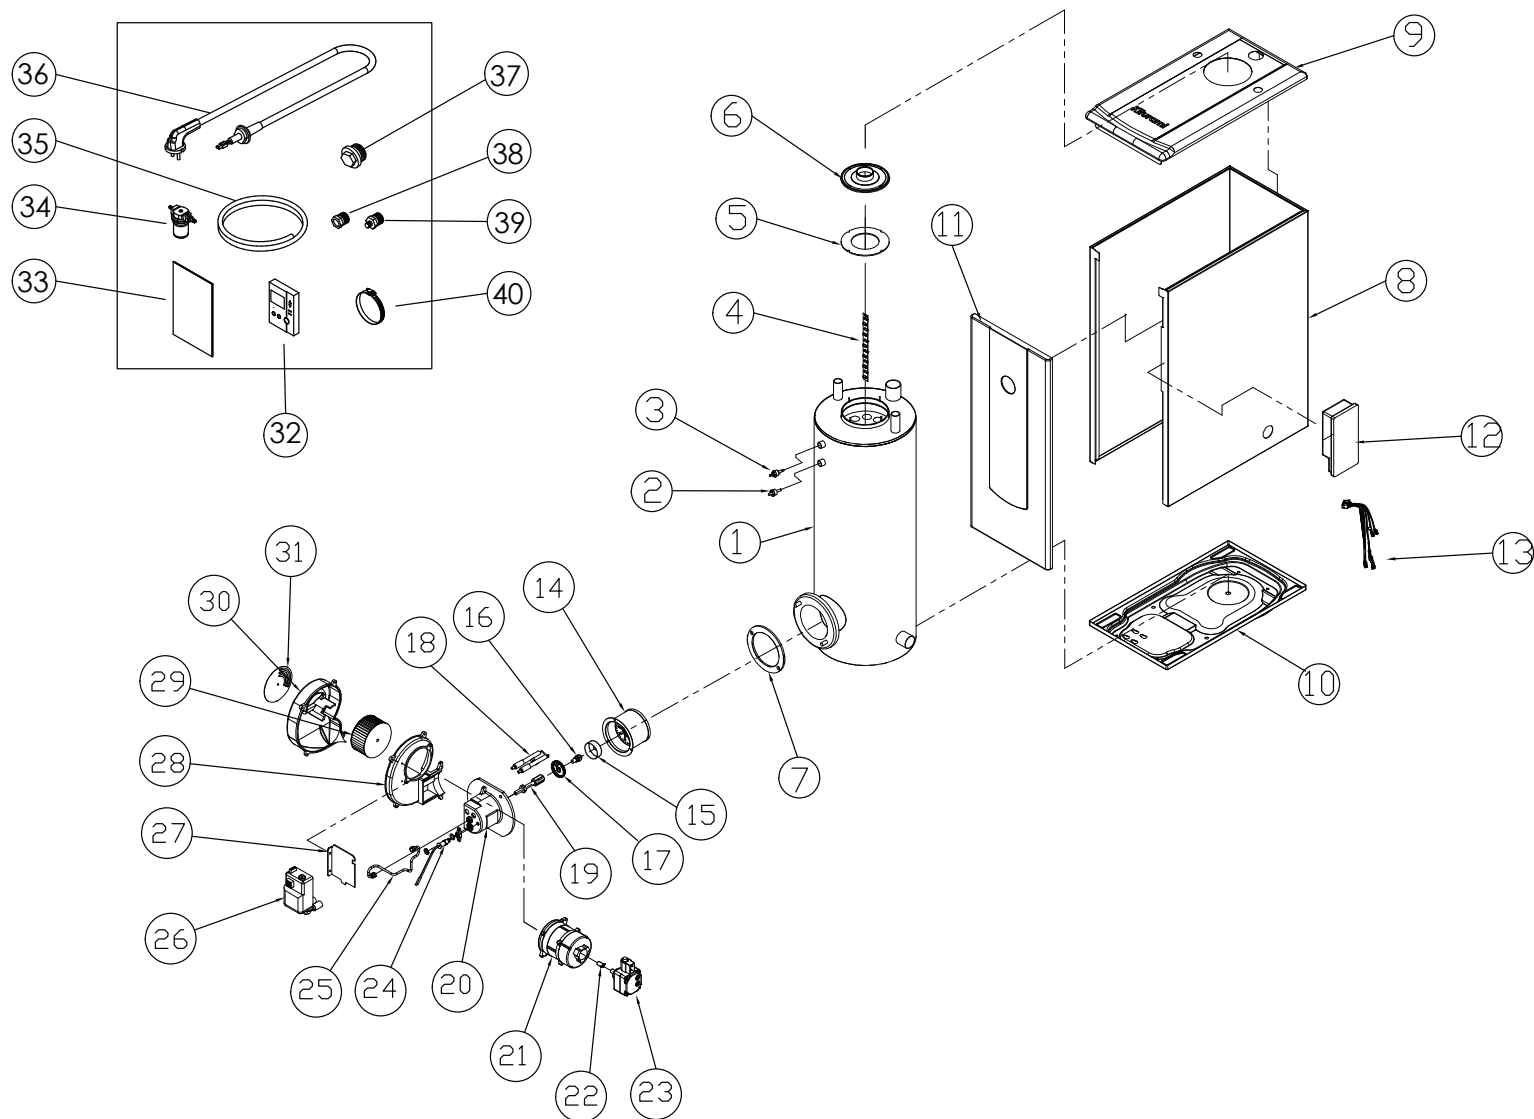

Дополнительные комплектующие

No.	Артикул	Устаревший артикул	Наименование (RUS)	Модель	Description (ENG)
31	S261100010		Электрический шнур NCTX-30	Turbo Hi Fin 13/17/21	Power Code NCTX-30
32	S422100005		Топливный шланг 2SF (SUS)	Turbo Hi Fin 13/17/21	Oil Hose 2SF (SUS)
33	H850090004		Топливный фильтр	Turbo Hi Fin 13/17/21	Oil Filter(Deluxe Old type)
34	S631100003		Руководство по эксплуатации	Turbo Hi Fin 13/17/21	Users Manual
35	S121110032		Комнатный пульт NCRT-50	Turbo Hi Fin 13/17/21	Room Controller NCRT-50
36	H850070004		Заглушка	Turbo Hi Fin 13/17/21	Plug(25A)
37	S521100003		Муфта топливного шланга 1/2*1/4	Turbo Hi Fin 13/17/21	Bushing (Brass) 1/2*1/4
38	S514100005		Ниппель топливного шланга 1/2*1/4"	Turbo Hi Fin 13/17/21	Nipple (Brass) 1/2*1/4"
39	S453100001		Бандаж 89Ф	Turbo Hi Fin 13/17/21	Stainless Band 89Ф

Общий вид котлов в сборе Turbo HI FIN 25/30

Для получения дополнительной информации: support@kituramirus.ru и 8-800-707-25-02
г. Москва, 117393, ул. Профсоюзная 56, БЦ Cherry Tower