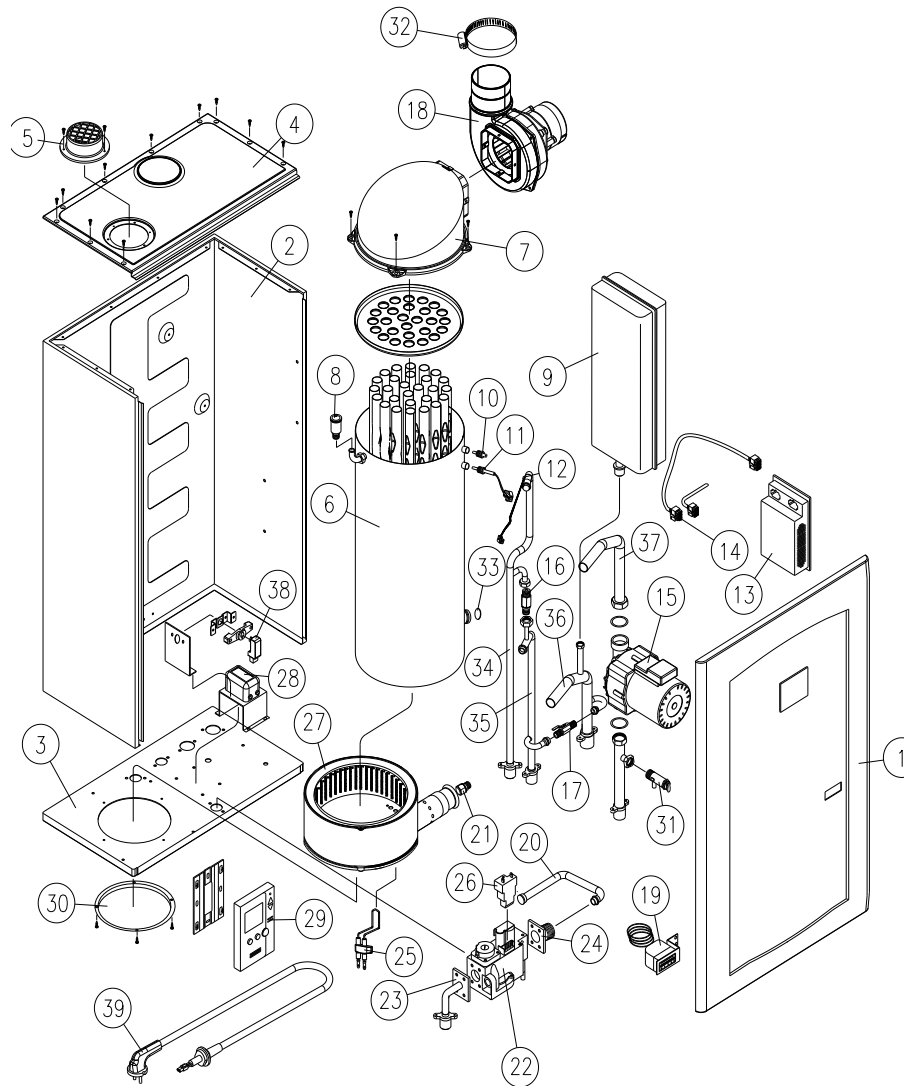

Для получения дополнительной информации: support@kituramirus.ru и 8-800-707-25-02
г. Москва, 117393, ул. Профсоюзная 56, БЦ Cherry Tower

World Plus

No.	Артикул	Устаревший артикул	Наименование (RUS)	Модель	Description (ENG)
8	S322100020		Воздушный клапан 15A	World Plus 13/16/20/25/30	Air vent 15A
10	S312100011		Датчик низкого уровня WL-100	World Plus 13/16/20/25/30	Low Water Level Sensor WL-100
11	S311200019		Датчик темпер. теплоносит. GW-400	World Plus 13/16/20/25/30	Temperature of the coolant sensor GW-400
11	S311400009		Датчик перегрева 105°C	World Plus 13/16/20/25/30	Overheating Sensor 105°C
13	S114100081		Блок управления GTX-5050N	World Plus 13/16/20/25/30	Control GTX-5050N
15	S131100007		Циркуляционный насос KPM-101-C	World Plus 13/16/20/25/30	Circulation Pump KPM-101-C
17	S323100001		Шаровой кран 1/4"	World Plus 13/16/20/25/30	Ball Valve 1/4"
18	S241100021		Вентилятор AF3-2000C	World Plus 13/16/20/25/30	Ventilator AF3-2000C
19	S325100003		Манометр 4 kg/cm²	World Plus 13/16/20/25/30	Pressure gauge 4 kg/cm²
22	S171100008		Газовый клапан KSV-15 (220V)	World Plus 13/16/20/25/30	Gas Valve Assy KSV-15 (220V)
25	S333100019		Электроды розжига	World Plus 13	SPARK PLUG
25-1	S333100017		Электроды розжига	World Plus 16/20	SPARK PLUG
25-2	S333100018		Электроды розжига	World Plus 25/30	SPARK PLUG
28	S223100023		Трансформатор розжига SPG-802	World Plus 13/16/20/25/30	Ignition transformer SPG-802
29	S121100062		Комнатный термостат CTR-5700 (World)	World Plus 13/16/20/25/30	Thermostat CTR-5700
31	S323100014		Клапан безопасности 2.5 kg/cm²	World Plus 13/16/20/25/30	Safety Valve 2.5 kg/cm²
38	S314200007		Датчик пламени RS-100	World Plus 13/16/20/25/30	Photo Sensor RS-100
extra	S323100039		Трёхходовой клапан 220V	World Plus 13/16/20/25/30	3 way valve 220V
extra	S231100005		Силовой трансформатор	World Plus 13/16/20/25/30	Power transformer