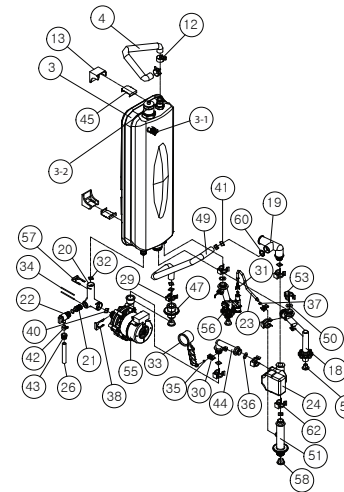

Общий вид котел в сборе Twin Alpha

Для получения дополнительной информации: support@kituramirus.ru и 8-800-707-25-02
г. Москва, 117393, ул. Профсоюзная 56, БЦ Cherry Tower

Корпус стр.6-7

Расширительный бак
стр.8-11