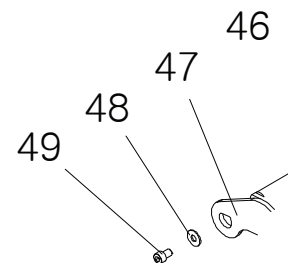

позиция А

позиция В

позиция С

позиция D