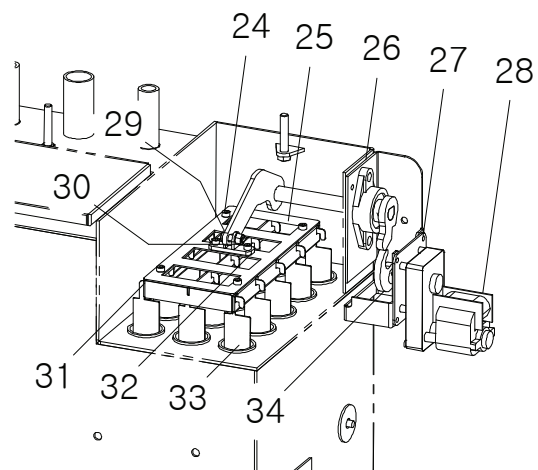

позиция А

позиция В

позиция С

позиция D