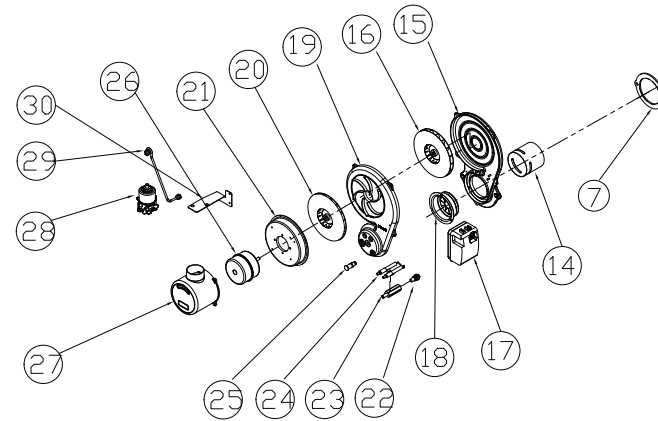

Общий вид котлов в сборе Turbo 13/17

Для получения дополнительной информации: support@kituramirus.ru и 8-800-707-25-02
г. Москва, 117393, ул. Профсоюзная 56, БЦ Cherry Tower

Теплообменник стр. 18-19

Горелка стр. 20-21