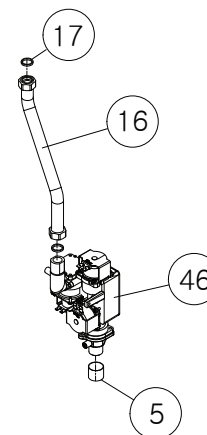

Газовый клапан стр.14-15