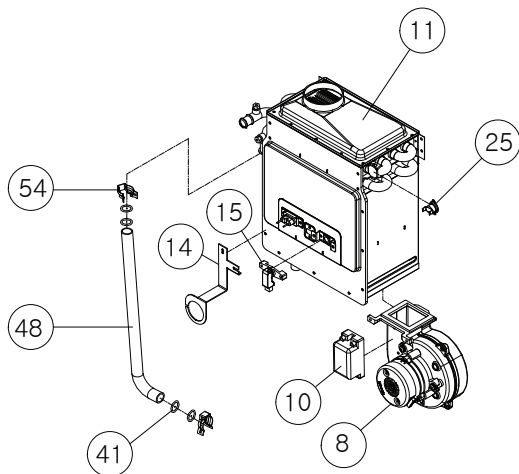

Теплообменник стр.12-13