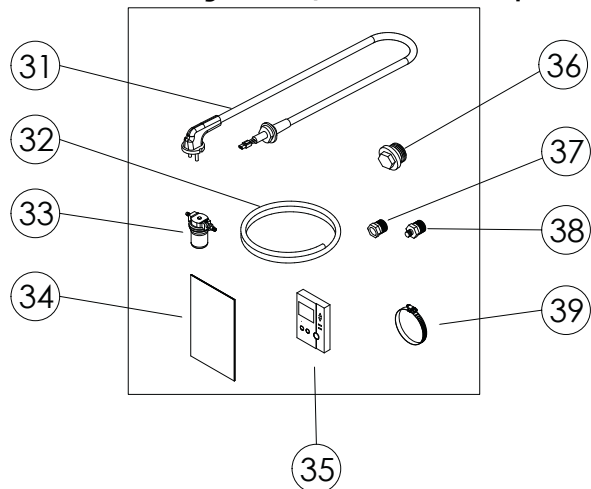

Дополнит.
комплектующие стр. 38-39