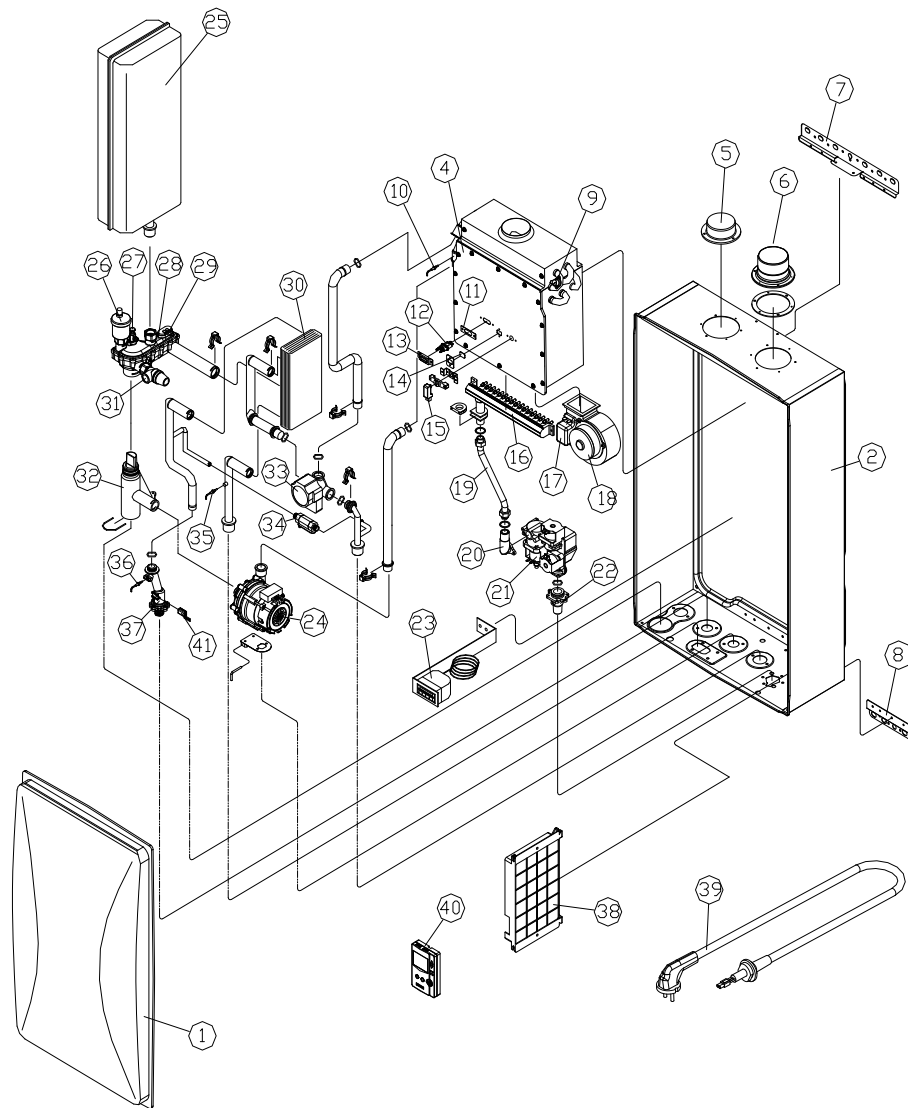

Для получения дополнительной информации: support@kituramirus.ru и 8-800-707-25-02
г. Москва, 117393, ул. Профсоюзная 56, БЦ Cherry Tower

World 5000

No.	Артикул	Устаревший артикул	Наименование (RUS)	Модель	Description (ENG)
9	S311400009		Датчик перегрева 105°C	World 5000 13/16/20/25/30	Overheating Sensor 105°C
10	S311200011		Датчик температуры теплоносителя GB-610	World 5000 13/16/20/25/30	Temperature of the coolant sensor GB-610
12	S333100005		Электроды розжига	World 5000 13/16/20/25/30	SPARK PLUG
15	S314200007		Датчик пламени RS-100	World 5000 13/16/20/25/30	Photo Sensor RS-100
17	S223100029		Трансформатор розжига EI-820	World 5000 13/16/20/25/30	Ignition transformer EI-820
18	S242100014		Вентилятор KVG-16D	World 5000 13/16/20	Ventilator KVG-16D
18-1	S242100011		Вентилятор KVG-30D	World 5000 25/30	Ventilator KVG-30D
21	S171100005		Газовый клапан UP33-06	World 5000 13/16/20/25/30	Gas Valve Assy UP33-06
23	S325100003		Манометр 4 kg/cm²	World 5000 13/16/20/25/30	Pressure gauge 4 kg/cm²
24	S132100041		Циркуляционный насос KPM-100-HC	World 5000 13/16/20/25/30	Circulation Pump KPM-100-HC
26	S322100020		Воздушный клапан 15A	World 5000 13/16/20/25/30	Air vent 15A
29	H8550150012	S312100015 H190570002	Датчик низкого уровня (для закрытого расшир бака)	World 5000 13/16/20/25/30	Low Water Level Sensor
31	S323100014		Клапан безопасности 2.5 kg/cm²	World 5000 13/16/20/25/30	Safety Valve 2.5 kg/cm²
33	S323100039		Трёхходовой клапан 220V	World 5000 13/16/20/25/30	3 way valve 220V
38	S114110018		Блок управления GTX-7050	World 5000 13/16/20/25/30	Control GTX-7050
extra	S121100062		Комнатный Термостат CTR-5700 (World)	World 5000 13/16/20/25/30	Thermostat CTR-5700
extra	S231100005		Силовой Трансформатор	World 5000 13/16/20/25/30	Power transformer