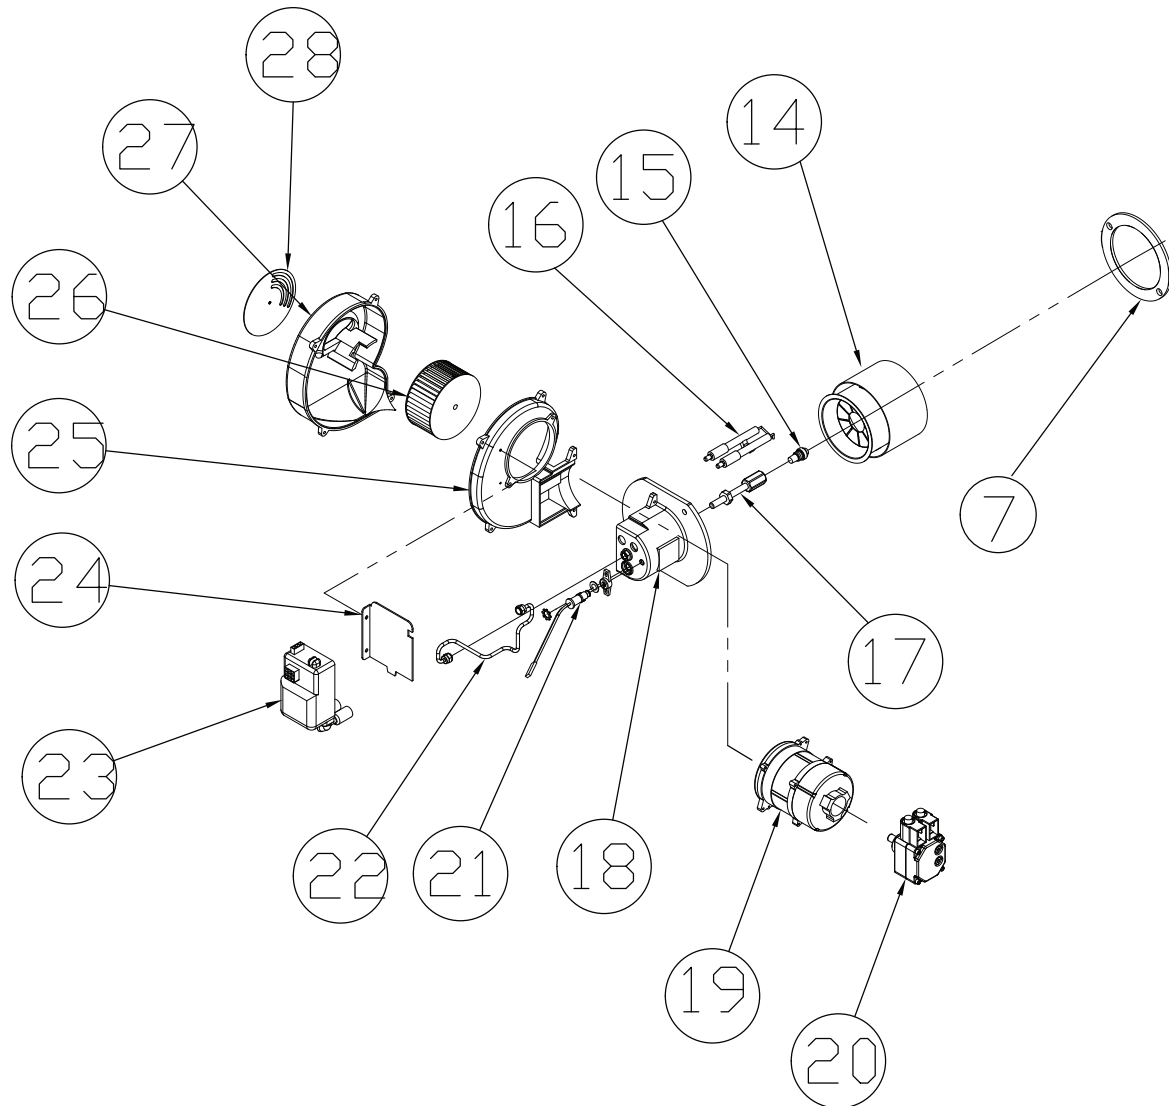

Горелка в сборе Turbo 21/30

Для получения дополнительной информации: support@kituramirus.ru и 8-800-707-25-02
г. Москва, 117393, ул. Профсоюзная 56, БЦ Cherry Tower

Горелка в сборе Turbo 21/30

No.	Артикул	Устаревший артикул	Наименование (RUS)	Модель	Description (ENG)
14	H130160009		Труба сгорания_21K	Turbo 21	Tube ASSY_21K
14-1	H130160016		Труба сгорания_30K	Turbo 30	Tube ASSY_30K
15	S181100005		Форсунка_21K 0.60*60 °Н	Turbo 21	Nozzle (Oil)_21K 0.60*60 °Н
15-1	S181100009		Форсунка_30K 0.85*60 °Н	Turbo 30	Nozzle (Oil)_30K 0.85*60 °Н
16	S331100003		Электрод розжига	Turbo 21/30	Ignition (Oil)
17	S441100003		Адаптер с форсунками	Turbo 21/30	Nozzle Adapter
18	H130130001		Крышка CDS	Turbo 21/30	Cover CDS
19	S213100001		Электродвигатель KM-201-P	Turbo 21/30	Motor KM-201-P
20	S151100001		Шестерёнчатый топливный насос BFP-21R3	Turbo 21/30	Gear Pump BFP-21R3
21	S314100004		Фотоэлектрический датчик пламени CDS-010	Turbo 21/30	Photoelectric Tube Assy CDS-010
22	S414100029		Медная топливная трубка горелки	Turbo 21/30	Copper Pipe Assy (Burner)
23	S221110003		Трансформатор розжига KI-C30G	Turbo 21/30	Ignition Transformer KI-C30G
24	H140200005		Кронштейн трансформатора розжига	Turbo 21/30	Bracket for Ignition Transformer
25	H130050001		Крышка электродвигателя	Turbo 21/30	Burner Body
26	S474100003		Колесо вентилятора	Turbo 21/30	Fan
27	H130180001		Крышка вентилятора	Turbo 21/30	Fan Case
28	H130020002		Воздушная заслонка	Turbo 21/30	Damper