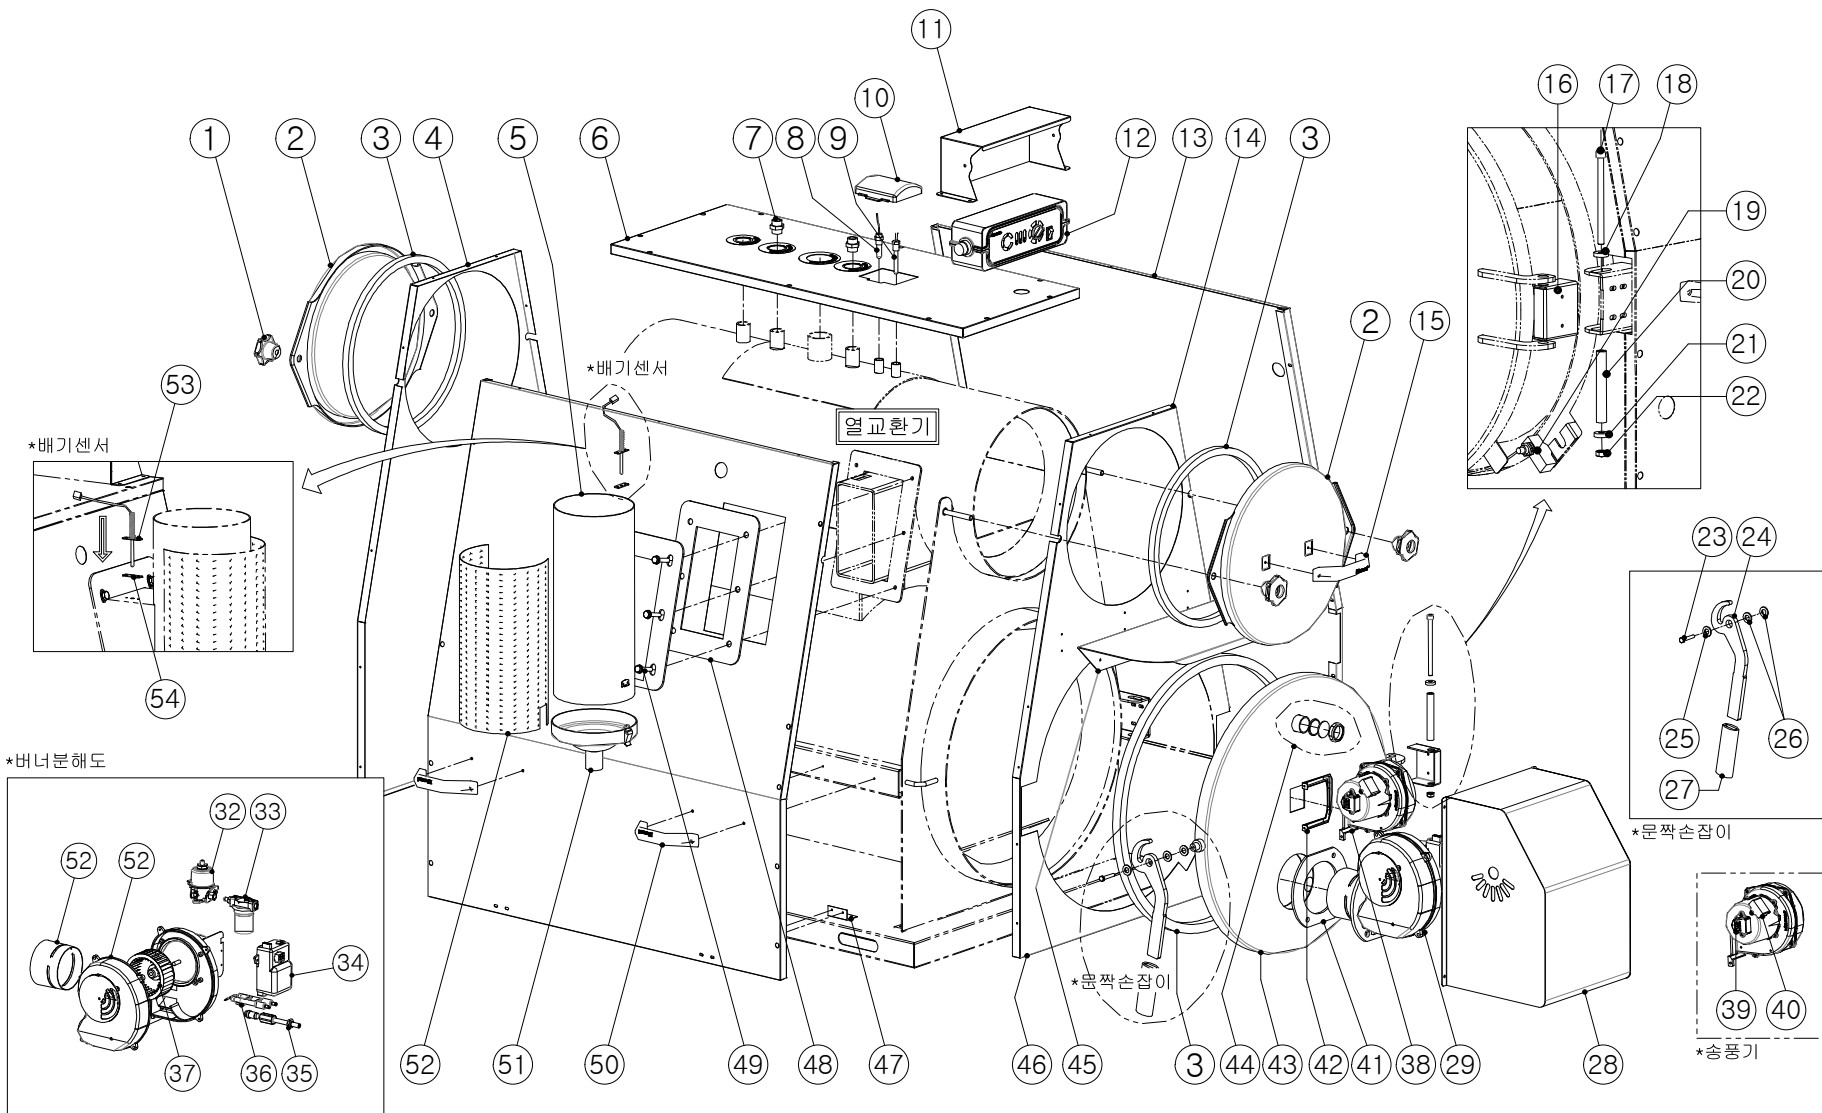

KF и KRH

No.	Артикул	Устаревший артикул	Наименование (RUS)	Модель	Description (ENG)
8	S311100015		Датчик температуры теплоносителя HOS-200	KF/KRH	Temperature of the coolant sensor HOS-200
12	S112100017		Блок управления CTC-3550	KF	Control CTC-3550
12	S111210024		Блок управления CTC-3500N	KRH	Control CTC-3500N
32	S141300001		Топливный насос 10K 1.0G (220V)	KRH	Fuel pump 10K 1.0G (220V)
32	S549100030		Топливный фильтр	KRH	Oil Filter
34	S242100005		Трансформатор розжига	KF/KRH	Ignition transformer
34	S221110007		Трансформатор розжига EI-C30	KRH	Transformer ignition EI-C30
35	S441100003		Адаптер с форсунками	KRH	Nozzle adapter
36	S331100003		Электроды розжига	KRH	Ignition rod
38	S212100004		Электродвигатель KM-061-P	KRH	Electric motor KM-061-P
extra	S323100049		Клапан безопасности	KF	Safety Valve
extra	S322100009		Воздушная заслонка DA-010	KF	Air damper DA-010
extra	S272100015		Провода CTC-3550(18P)	KF	Wire CTC-3550(18P)
extra	S319100026		Датчик низкого уровня воды WL-200	KF/KRH	Low Water Level Sensor WL-200
extra	S121110022		Комнатный Термостат CTR-6070	KF/KRH	Room Thermostat CTR-6070
extra	S181100005		Форсунка 0.60*60 °H	KRH	Nozzle 0.60*60 °H
extra	S314100013		Датчик пламени CDS-010	KRH	Flame detector CDS-010
extra	S414100029		Внешний циркуляционный насос	KRH	Circulation Pump
extra	S271200033		Провода CTC-3500N	KRH	Wire CTC-3500N