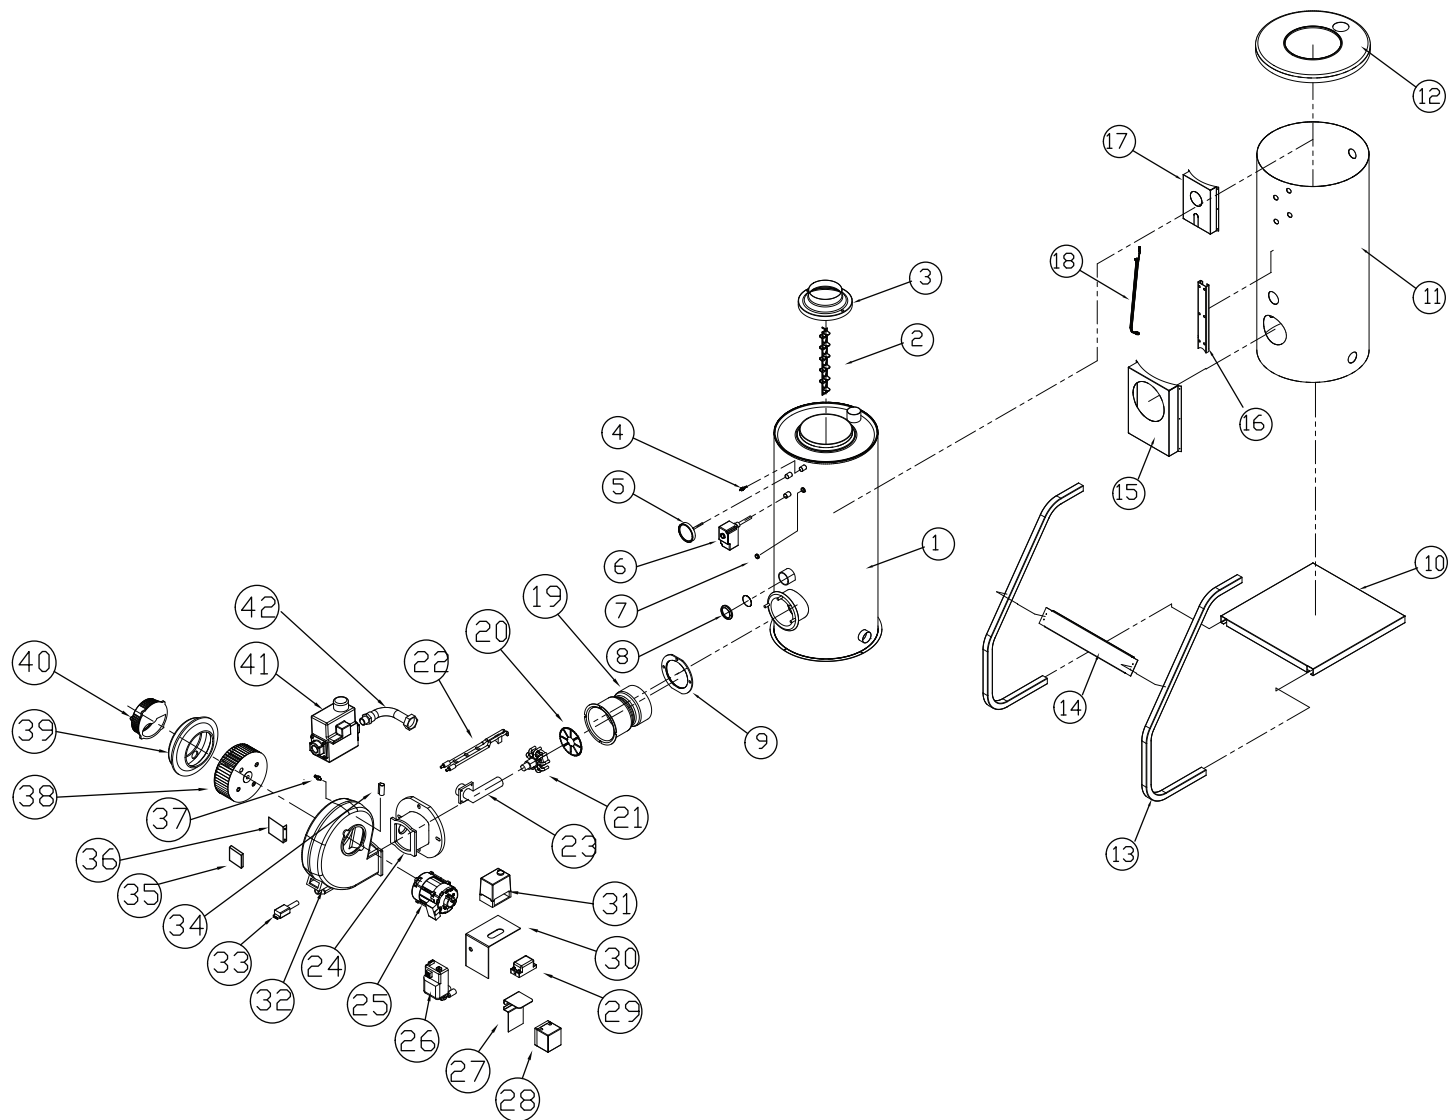

No.	Артикул	Устаревший артикул	Наименование (RUS)	Модель	Description (ENG)
2	H330020003		Турбулизатор	KSG 200	Buffle Plate
4	S312100011		Датчик низкого уровня воды WL-100	KSG 200	Low Water Level Sensor WL-100
5	S311100004		Датчик температуры теплоносителя 3.56DT-500C	KSG 200	Temperature of the coolant sensor 3.56DT-500C
9	S554100009		Прокладка (Горелка)	KSG 200	Gasket (Burner)
21	S182200006		Форсунка	KSG 200	Nozzle
22	S334100003		Электроды розжига	KSG 200	Ignition rod
25	S213100011		Электродвигатель KM-503-P	KSG 200	electric motor KM-503-P
26	S224100007		Трансформатор розжига KI-G100L	KSG 200	ignition transformer KI-G100L
31	S115100007		Блок управления MMG811 MOD.63	KSG 200	Control MMG811 MOD.63
33	S311400005		Датчик пламени	KSG 200	The flame detector
41	S172100004		Газовый клапан VR-425AB	KSG 200	Gas Valve VR-425AB
extra	S121110019		Комнатный Термстат	KSG 200	Room Controller