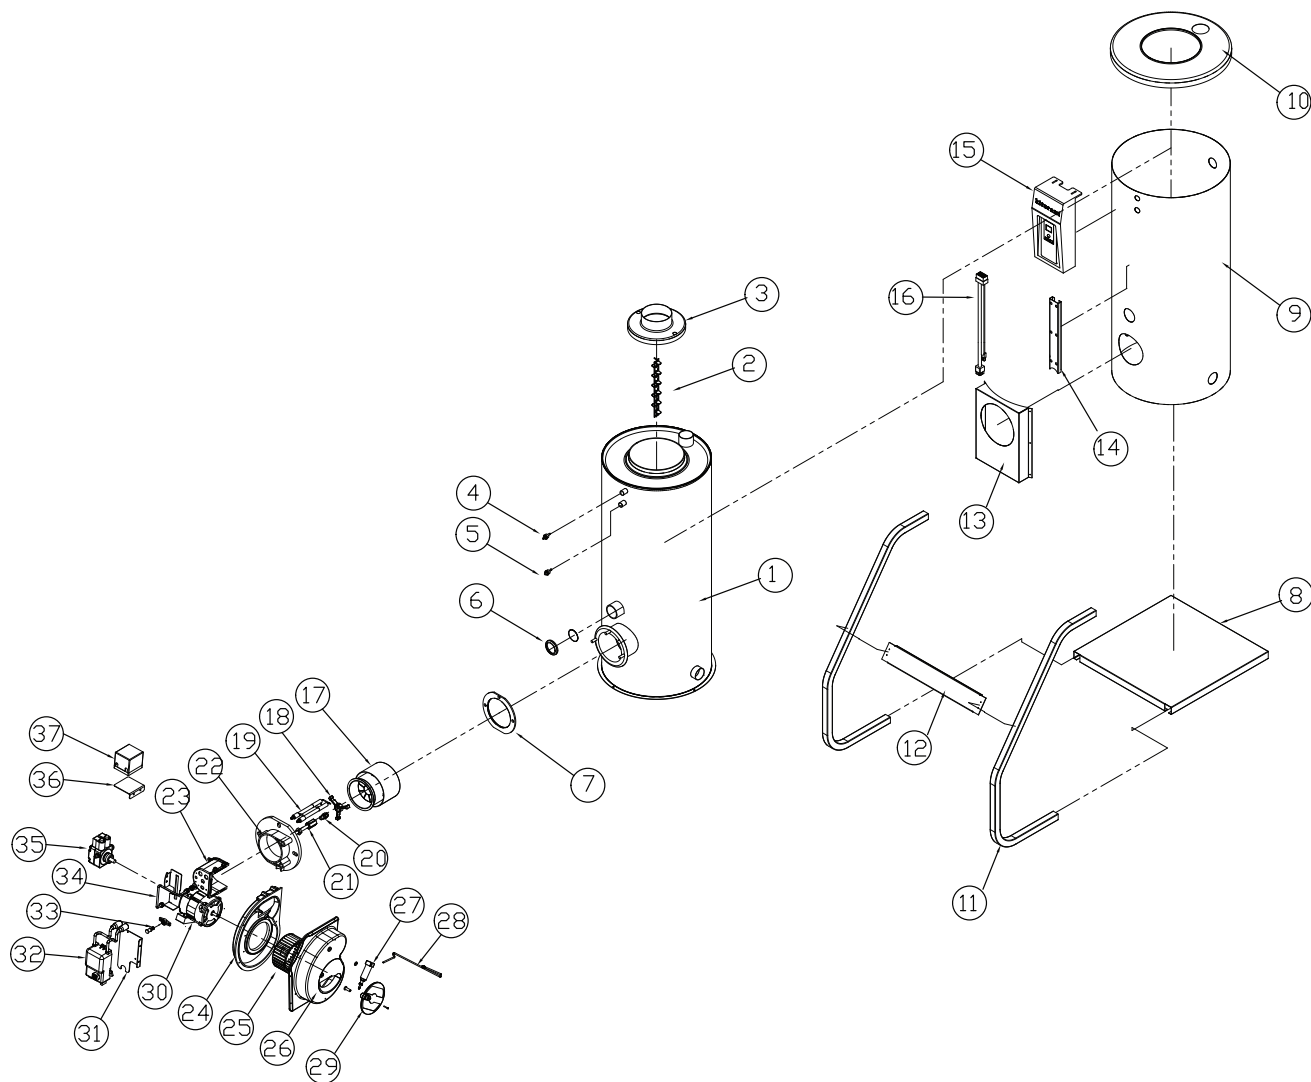

No.	Артикул	Устаревший артикул	Наименование (RUS)	Модель	Description (ENG)
30	S213100004		Электродвигатель KM-401-P	KSO 100/150	Electric motor KM-401-P
31	S482100010		Кроштейн трансформатора розжига	KSO 100/150	Ignition transformer bracket
32	S222100013		Трансформатор розжига EI-C50	KSO 100/150	Transformer ignition EI-C50
33	S314100013		Датчик пламени CDS-010	KSO 100/150	Flame detector CDS-010
34	S482100008		Кроштейн	KSO 100	Bracket
35	S151100003		Топливный насос BFP-52K	KSO 100/150	Fuel pump BFP-52K
36	S482100009		Кроштейн	KSO 150	Bracket
37	S263100001		Реле циркуляционного насоса 723*220V	KSO 100/150	Relay of the circulation pump 723*220V
extra	S159100002		Катушка топливного насоса соленоидная BFP-52K	KSO 100/150	Gear Pump Coil for BFP-52K
extra	H850150015		Муфта топливного насоса	KSO 100/150	Coupling