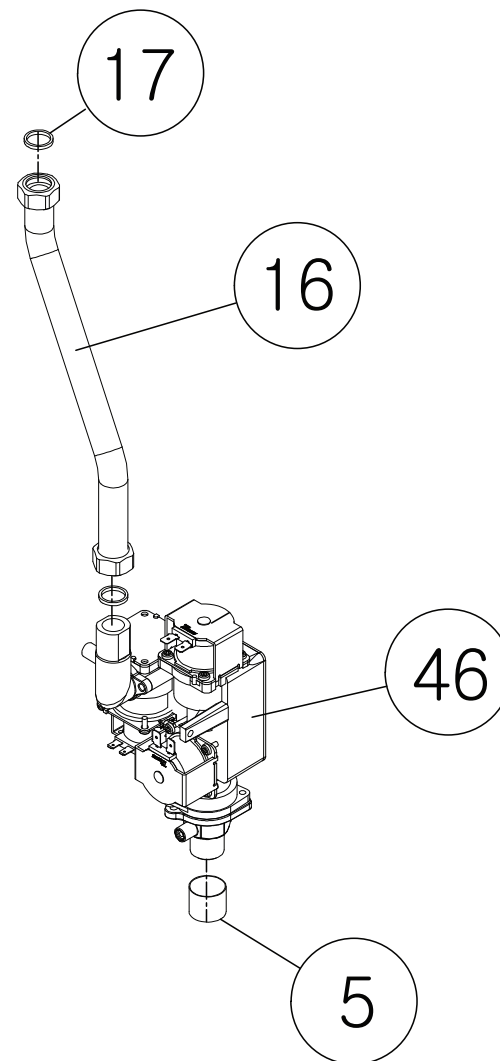

Газовый клапан в сборе

Twin Alpha		Устаревший артикул	Наименование (RUS)	Модель	Description (ENG)
№.	Артикул				
5	S542100002		Заглушка 15А	Twin Alpha 13/16/20/25/30	Cap(15A)
16	S412190025		Трубка газа UP-33	Twin Alpha 13/16/20/25/30	Gas Pipe UP-33
17	S551100003		Уплотнительная прокладка 15А	Twin Alpha 13/16/20/25/30	Packing(15A)
46	H160430010		Газовый клапан 13К~20К ТК-23	Twin Alpha 13/16/20/25/30	Gas Valve Assy_13K~20K TK-23
46	H160430001		Газовый клапан 25К~30К UP-33	Twin Alpha 25/30	Gas Valve Assy_25K~30K UP-33

Отсутствуют на схемах

Twin Alpha		Устаревший артикул	Наименование (RUS)	Модель	Description (ENG)
№.	Артикул				
extra	S312100017		Датчик уровня теплоносителя WL-250	Twin Alpha 13/16/20/25/30	Low Water Level Sensor WL-250
extra	H120120010		Адаптер с форсунками с/г (ТА-13)	Twin Alpha 13	Nozzle adapter Twin Alpha 13
extra	H120120012		Адаптер с форсунками с/г (ТА-16)	Twin Alpha 16	Nozzle adapter Twin Alpha 16
extra	H120120014		Адаптер с форсунками с/г (ТА-20)	Twin Alpha 20	Nozzle adapter Twin Alpha 20
extra	H120120016		Адаптер с форсунками с/г (ТА-25)	Twin Alpha 25	Nozzle adapter Twin Alpha 25
extra	H120120018		Адаптер с форсунками с/г (ТА-30)	Twin Alpha 30	Nozzle adapter Twin Alpha 30
extra	S900180103		Плата вентилятора	13/16/20/25/30	PCB ASSY
extra	H160610001		Воздухоотводчик	13/16/20/25/30	Air vent ASSY