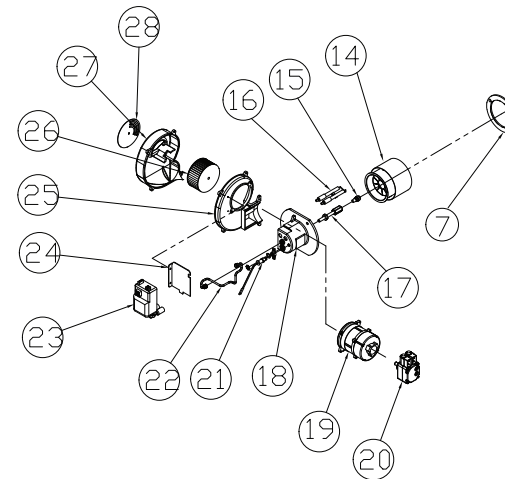

Общий вид котлов в сборе Turbo 21/30

Для получения дополнительной информации: support@kituramirus.ru и 8-800-707-25-02
г. Москва, 117393, ул. Профсоюзная 56, БЦ Cherry Tower

Теплообменник стр. 26-27

Горелка стр. 28-29