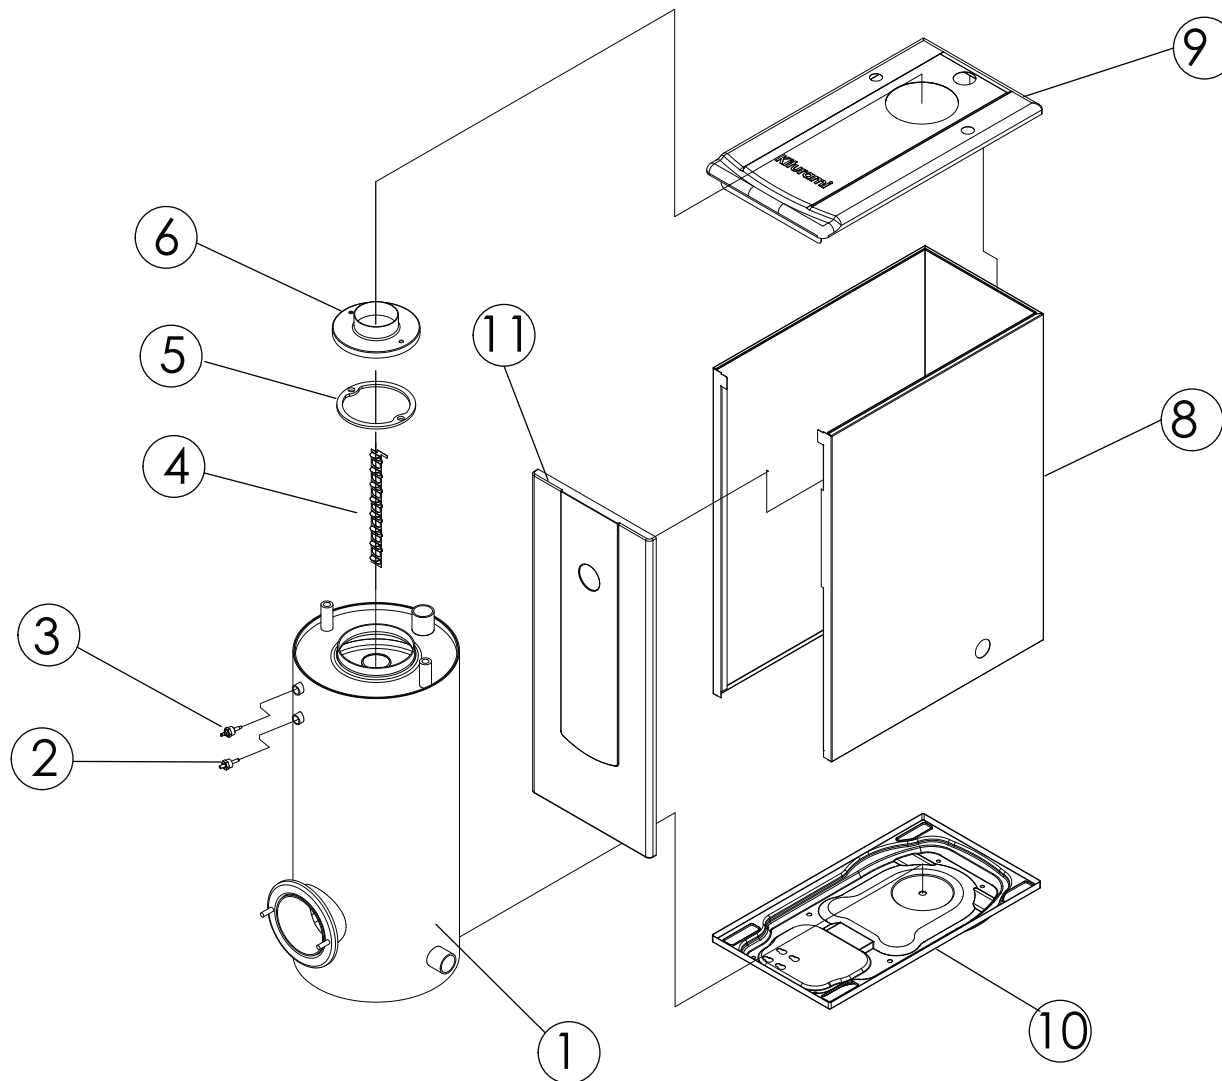

Теплообменник стр. 34-35

Горелка стр. 36-37

Дополнит.
комплектующие стр. 38-39

Теплообменник в сборе Turbo

№. артикул	Старый артикул	Наименование (RUS)	Модель	Description (ENG)
1	H120240494	Теплообменник в сборе_13/17S	Turbo Hi Fin 13/17	Heat Exchanger ASSY_13/17S
1-1	H120240495	Теплообменник в сборе_21S	Turbo Hi Fin 21	Heat Exchanger ASSY_21S
2	S312100011	Датчик низкого уровня WL-100	Turbo Hi Fin 13/17/21	Low Water Level Sensor WL-100
3	S311100016	Датчик температуры OS-300	Turbo Hi Fin 13/17/21	Temperature Sensor OS-300
4	H160380005	Турбулизатор	Turbo Hi Fin 13/17/21	Baffle Plate
5	S554100004	Прокладка крышки шумоглушителя	Turbo Hi Fin 13/17/21	Gasket for silencer cover
6	H160220001	Крышка шумоглушителя	Turbo Hi Fin 13/17/21	Silencer cover
8	H110330062	Боковые панели	Turbo Hi Fin 13/17/21	Body Casing
9	H110180158	Верхняя панель (корпус)	Turbo Hi Fin 13/17/21	Upper Case
10	H110140157	Нижняя панель	Turbo Hi Fin 13/17/21	Bottom Case
11	H110070158	Лицевая панель	Turbo Hi Fin 13/17/21	Door