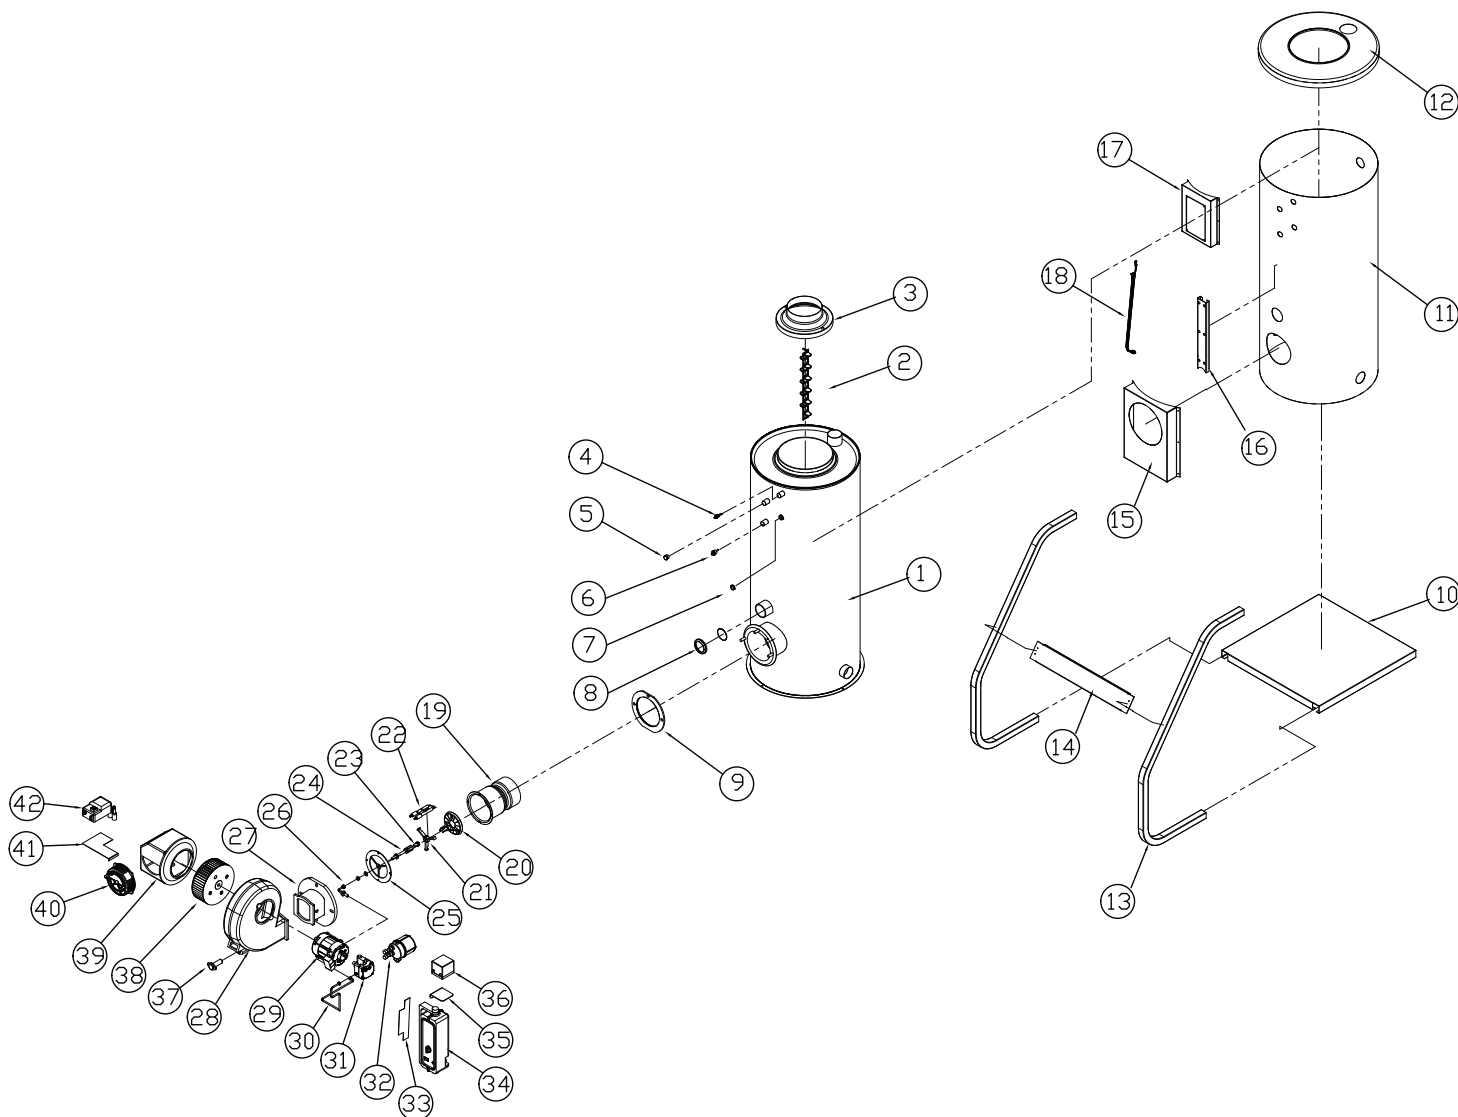

No.	Артикул	Устаревший артикул	Наименование (RUS)	Модель	Description (ENG)
2	H330020003		Турбулизатор	KSO 200	Buffle Plate
3	H280020003		Крышка шумоглушителя	KSO 200	Silence Cover
4	S312100011		Датчик низкого уровня воды	KSO 200	Low Water Level Sensor
5	S311100004		Датчик температуры теплоносит. 3.56DT-500C	KSO 200	Temperature of the coolant sensor
6	S529100002		15А Пробка	KSO 200	15A Plug
8	H280010001		Контрольное окно	KSO 200	Control window
9	S554100009		Уплотнительная прокладка горелки	KSO 200	Sealing burner gasket(100~150K)
18	S275100004		Провода СТХ-4000МVG	KSO 200	Wire CTX-4000MVG
19	S483100003		Труба сгорания	KSO 200	Combustion tube
20	S481100006		Стабилизатор	KSO 200	Stabilizer
21	H870030026		Стабилизатор	KSO 200	Stabilizer
22	S332100003		Электроды розжига	KSO 200	Ignition electrodes
23	S181100024		Форсунка 5.50*60 °Н	KSO 200	Nozzle 5.50*60 °H
24	S442100003		Адаптер с форсунками	KSO 200	Nozzle adapter
26	S414100016		Топливная трубка	KSO 200	COPPER PIPE ASS'Y
29	S213100011		Электродвигатель КМ-401-Р	KSO 200	Electric motor KM-401-P
30	S414100015		Топливная трубка	KSO 200	COPPER PIPE ASS'Y (for Burner)
31	S151100002		Топливный насос BFP-52K	KSO 200	Fuel pump BFP-52K
32	H850090007		Топливный фильтр	KSO 200	Oil Filter
33	H310240001		Кронштейн блока управления	KSO 200	Bracket of Controller