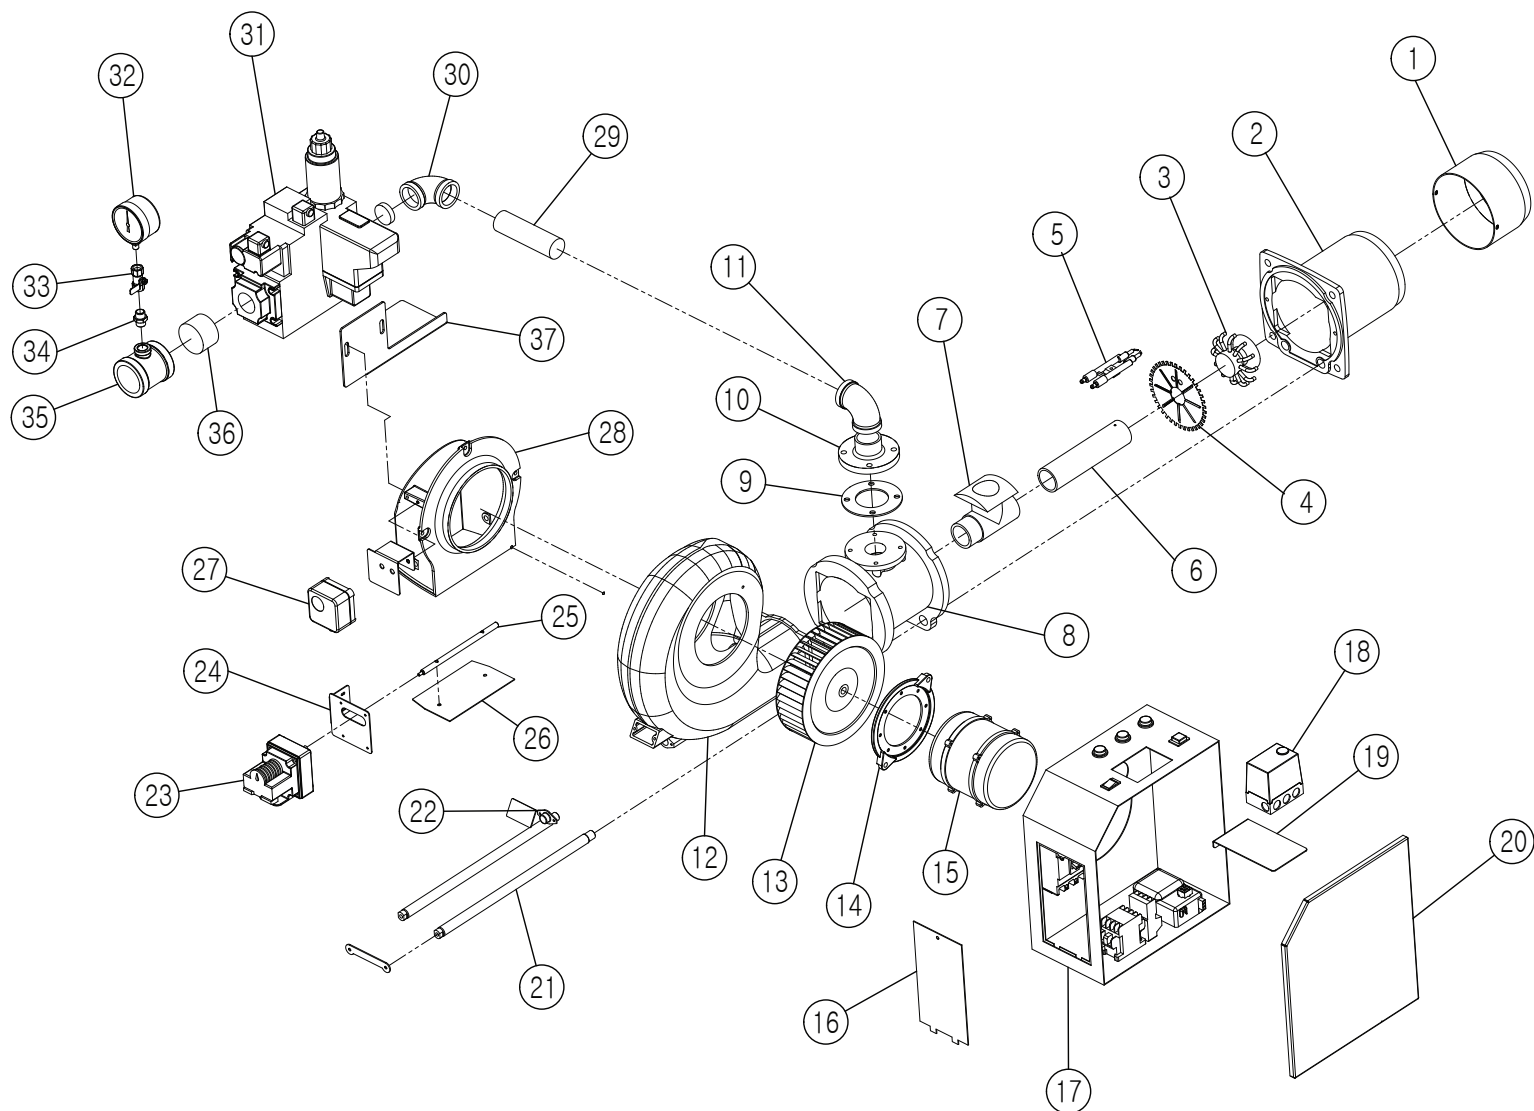

KSG 300/400

No.	Артикул	Устаревший артикул	Наименование (RUS)	Модель	Description (ENG)
3	S182200007		Форсунка	KSG 300/400	Nozzle
5	S334100001		Электроды розжига	KSG 300/400	Ignition rod
15	S211100002		Электродвигатель (Acotech-750W)	KSG 300/400	Electric motor (Acotech-750W)
18	S115100007		Блок управления MMG811 MOD.63	KSG 300/400	Control MMG811 MOD.63
22	S311400005		Датчик пламени	KSG 300/400	Flame detector
31	S172100005		Газовый клапан MB-415	KSG 300/400	Gas Valve MB-415
33	S323100097		Шаровой кран 3/8_KS	KSG 300/400	Valve (ball type) 3/8_KS
extra	S444100008		Коллектор с форсунками в сборе	KSG 300/400	Nozzle adapter
extra	S554100010		Прокладка (Горелка)	KSG 300/400	Gasket (Burner)
extra	S224100007		Трансформатор розжига KI-G100L	KSG 300/400	Ignition transformer KI-G100L