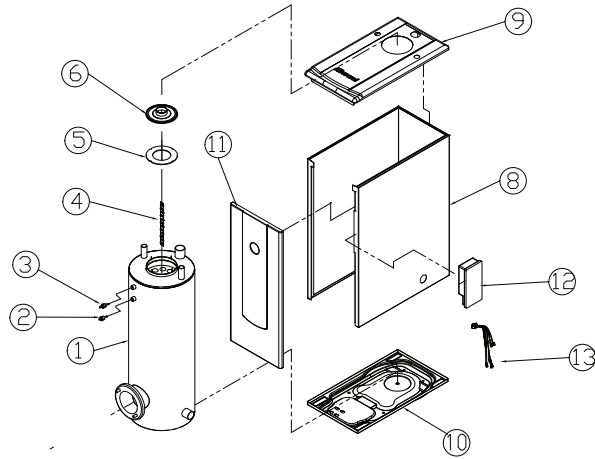

Теплообменник стр. 42-43