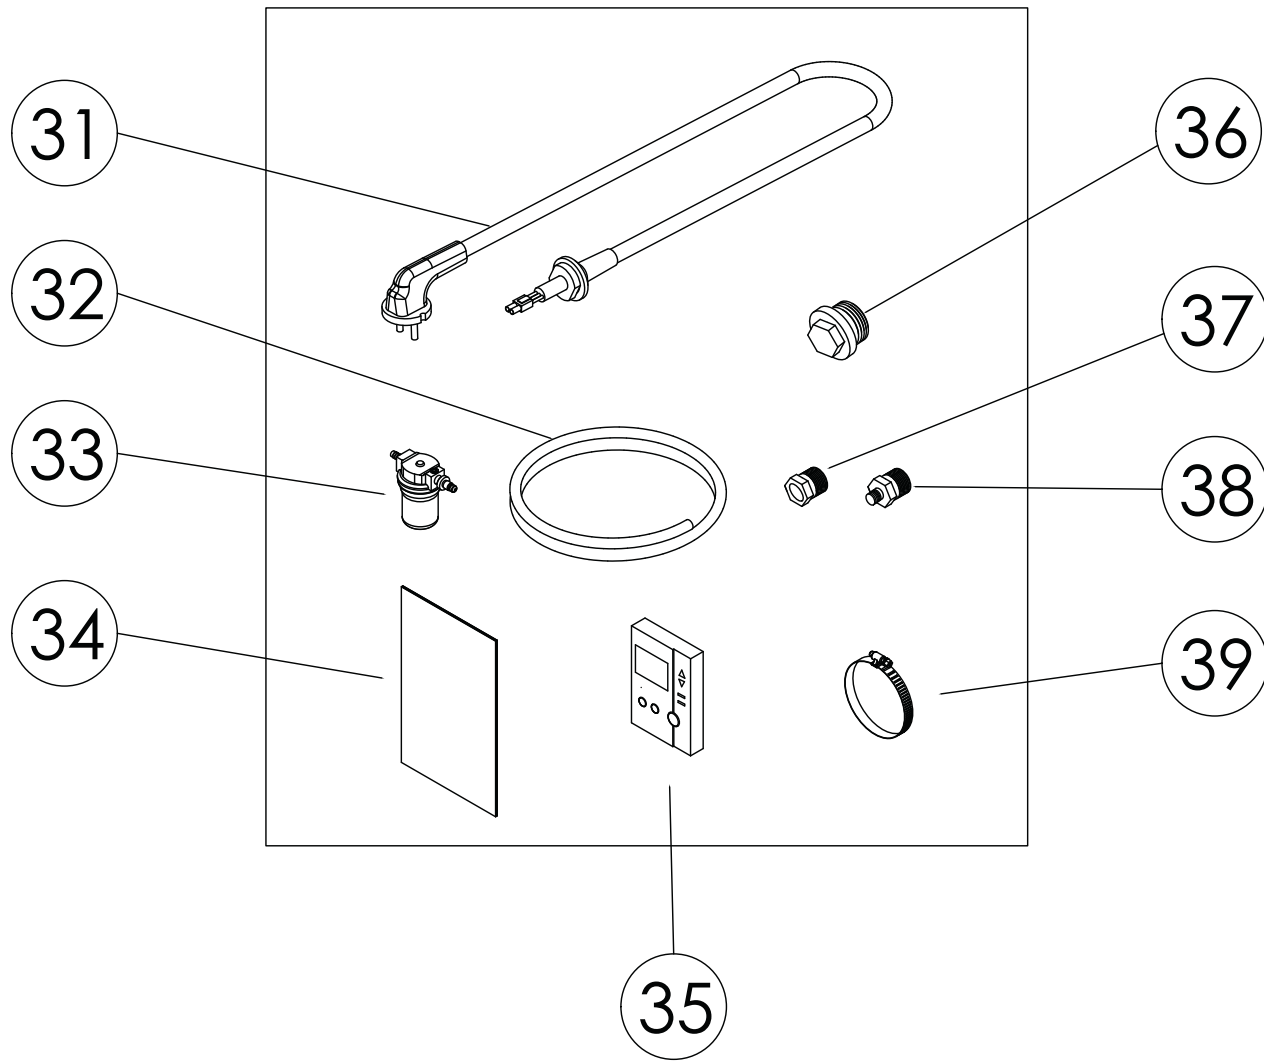

Дополнительные комплектующие

Turbo HI FIN 13/17/21

Дополнительные комплектующие

No.	Артикул	Устаревший артикул	Наименование (RUS)	Модель	Description (ENG)
31	S261100010		Электрический шнур NCTX-30	Turbo Hi Fin 13/17/21	Power Code NCTX-30
32	S422100005		Топливный шланг 2SF (SUS)	Turbo Hi Fin 13/17/21	Oil Hose 2SF (SUS)
33	H850090004		Топливный фильтр	Turbo Hi Fin 13/17/21	Oil Filter(Deluxe Old type)
34	S631100003		Руководство по эксплуатации	Turbo Hi Fin 13/17/21	Users Manual
35	S121110032		Комнатный пульт NCRT-50	Turbo Hi Fin 13/17/21	Room Controller NCRT-50
36	H850070004		Заглушка	Turbo Hi Fin 13/17/21	Plug(25A)
37	S521100003		Муфта топливного шланга 1/2*1/4	Turbo Hi Fin 13/17/21	Bushing (Brass) 1/2*1/4
38	S514100005		Ниппель топливного шланга 1/2*1/4"	Turbo Hi Fin 13/17/21	Nipple (Brass) 1/2*1/4"
39	S453100001		Бандаж 89Ф	Turbo Hi Fin 13/17/21	Stainless Band 89Ф