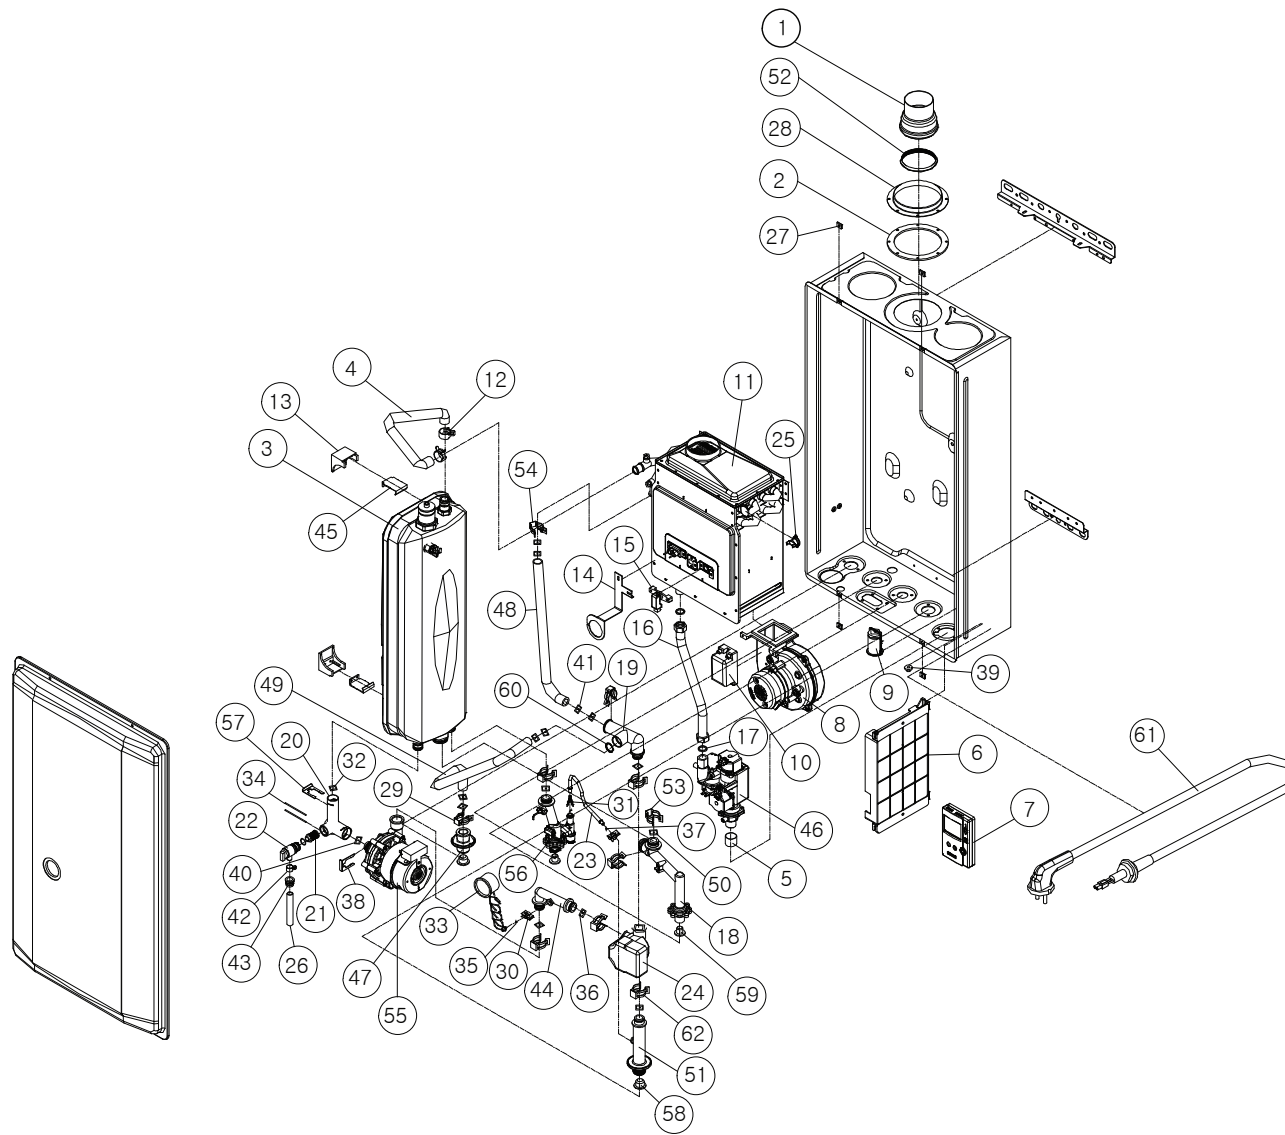

Общий вид котел в сборе Twin Alpha

Для получения дополнительной информации: support@kituramirus.ru и 8-800-707-25-02
г. Москва, 117393, ул. Профсоюзная 56, БЦ Cherry Tower

Корпус стр.6-7

Расширительный бак
стр.8-11