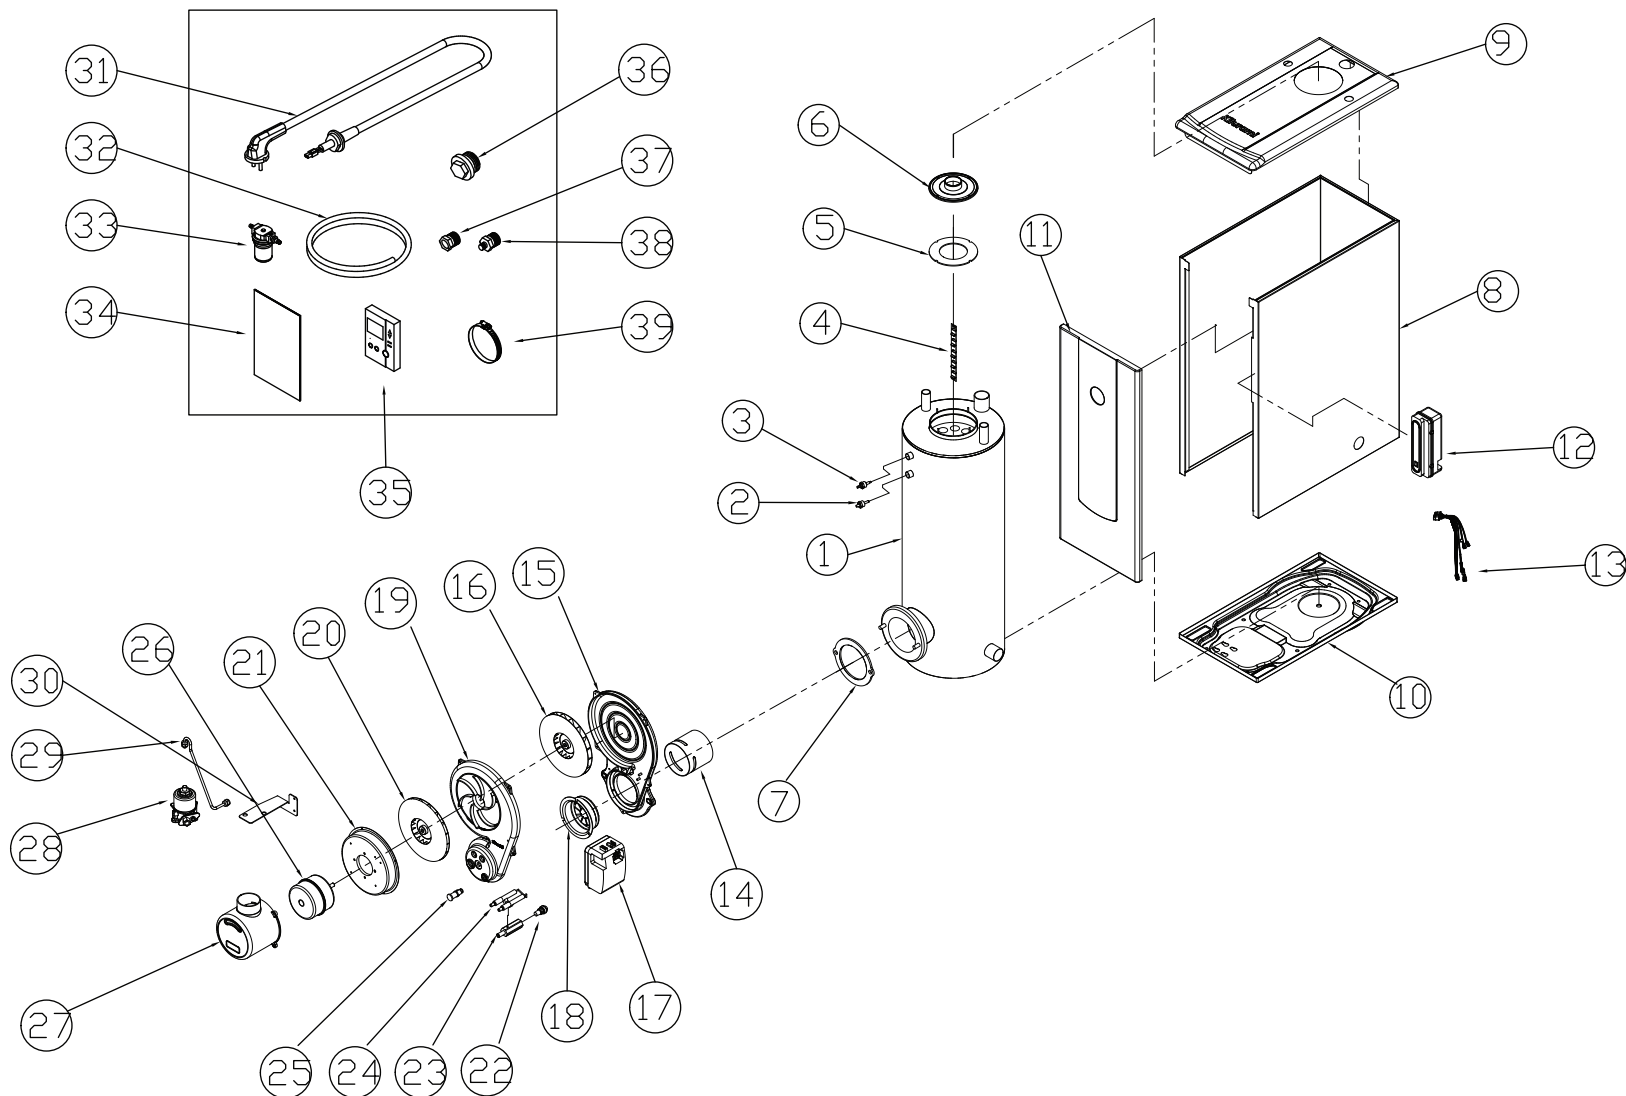

Газовый клапан в сборе

Twin Alpha		Устаревший артикул	Наименование (RUS)	Модель	Description (ENG)
№.	Артикул				
5	S542100002		Заглушка 15А	Twin Alpha 13/16/20/25/30	Cap(15A)
16	S412190025		Трубка газа UP-33	Twin Alpha 13/16/20/25/30	Gas Pipe UP-33
17	S551100003		Уплотнительная прокладка 15А	Twin Alpha 13/16/20/25/30	Packing(15A)
46	H160430010		Газовый клапан 13К~20К ТК-23	Twin Alpha 13/16/20/25/30	Gas Valve Assy_13K~20K TK-23
46	H160430001		Газовый клапан 25К~30К UP-33	Twin Alpha 25/30	Gas Valve Assy_25K~30K UP-33

Отсутствуют на схемах

Twin Alpha		Устаревший артикул	Наименование (RUS)	Модель	Description (ENG)
№.	Артикул				
extra	S312100017		Датчик уровня теплоносителя WL-250	Twin Alpha 13/16/20/25/30	Low Water Level Sensor WL-250
extra	H120120010		Адаптер с форсунками с/г (ТА-13)	Twin Alpha 13	Nozzle adapter Twin Alpha 13
extra	H120120012		Адаптер с форсунками с/г (ТА-16)	Twin Alpha 16	Nozzle adapter Twin Alpha 16
extra	H120120014		Адаптер с форсунками с/г (ТА-20)	Twin Alpha 20	Nozzle adapter Twin Alpha 20
extra	H120120016		Адаптер с форсунками с/г (ТА-25)	Twin Alpha 25	Nozzle adapter Twin Alpha 25
extra	H120120018		Адаптер с форсунками с/г (ТА-30)	Twin Alpha 30	Nozzle adapter Twin Alpha 30
extra	S900180103		Плата вентилятора	13/16/20/25/30	PCB ASSY
extra	H160610001		Воздухоотводчик	13/16/20/25/30	Air vent ASSY

Общий вид котлов в сборе Turbo 13/17

Для получения дополнительной информации: support@kituramirus.ru и 8-800-707-25-02
г. Москва, 117393, ул. Профсоюзная 56, БЦ Cherry Tower