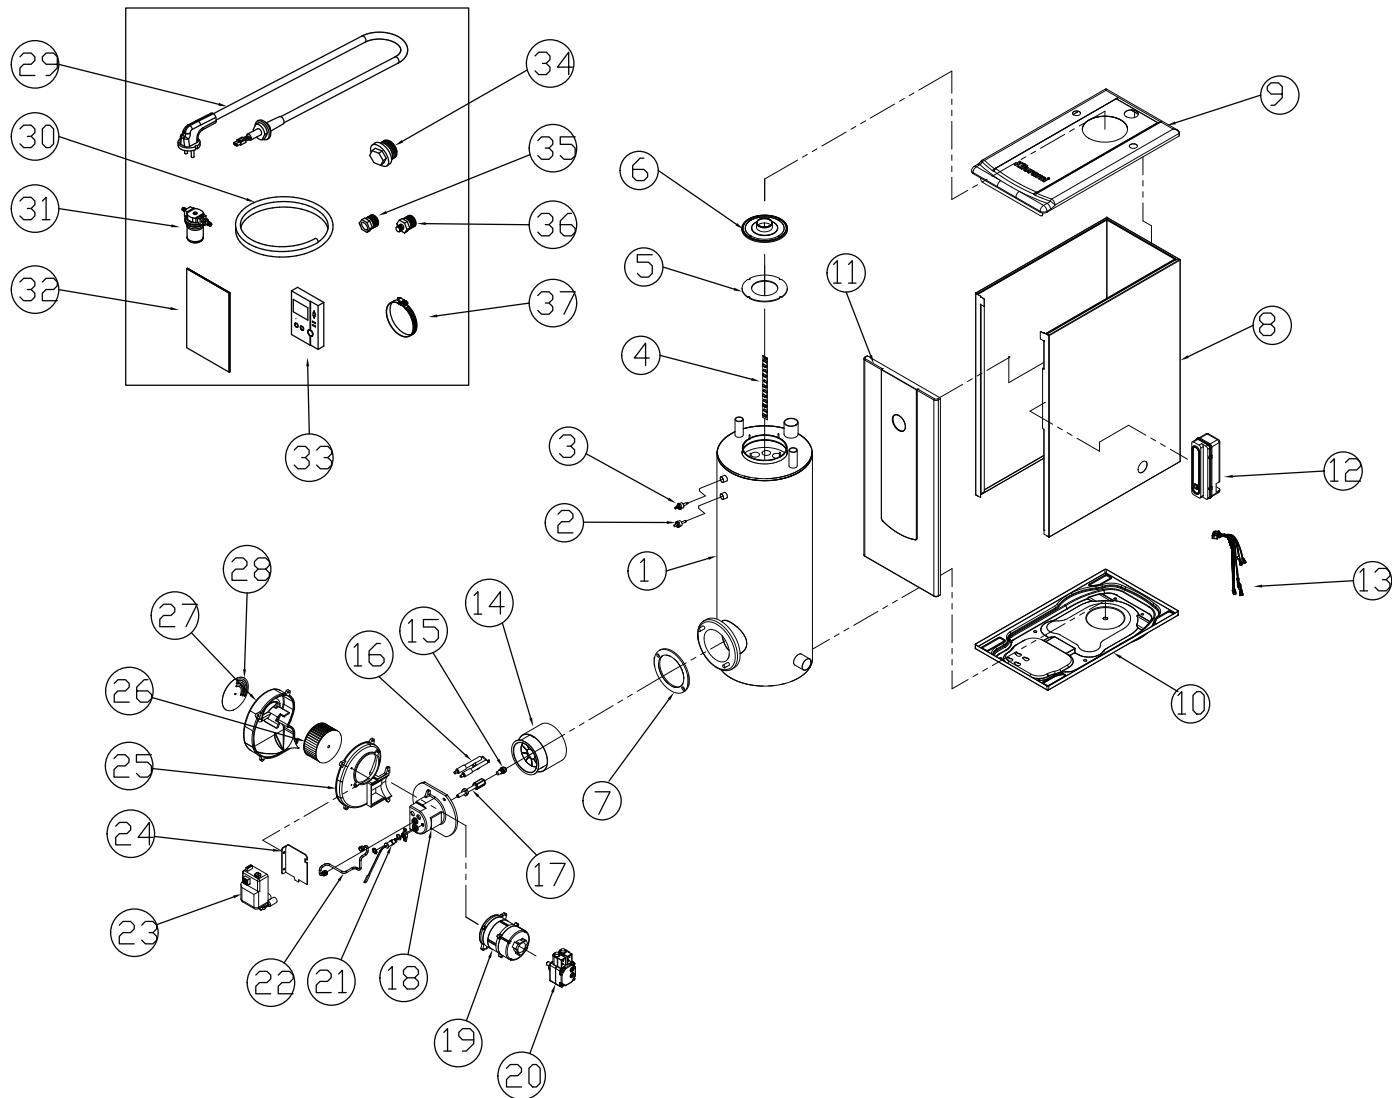

Дополнительные

комплектующие Turbo 13/17

No.	Артикул	Условный артикул	Наименование (RUS)	Модель	Description (ENG)
31	S261100001		Сетевой шнур 7А*2.25М	Turbo 13/17	Power Plug 7A*2.25M
32	S422100005		Шланг топлива	Turbo 13/17	Oil Hose
33	H850090004		Фильтр	Turbo 13/17	Filter (Oil)
34	S631100003		Инструкция (TURBO-RUS)	Turbo 13/17	Users Manual (TURBO-RUS)
35	S121110024		Комнатный Термостат CTR-5700 (Turbo)	Turbo 13/17	Thermostat CTR-5700
36	H850070004		Заглушка	Turbo 13/17	Plug
37	S521100003		Штуцер топливного шланга 1/2*1/4	Turbo 13/17	Bushing (Brass) 1/2*1/4
38	S514100005		Ниппель топливного шланга 1/2*1/4"	Turbo 13/17	Nipple (Brass) 1/2*1/4"
39	S453100001		Бандаж 89Ф	Turbo 13/17	Stainless Band 89Ф

Общий вид котлов в сборе Turbo 21/30

Для получения дополнительной информации: support@kituramirus.ru и 8-800-707-25-02
г. Москва, 117393, ул. Профсоюзная 56, БЦ Cherry Tower