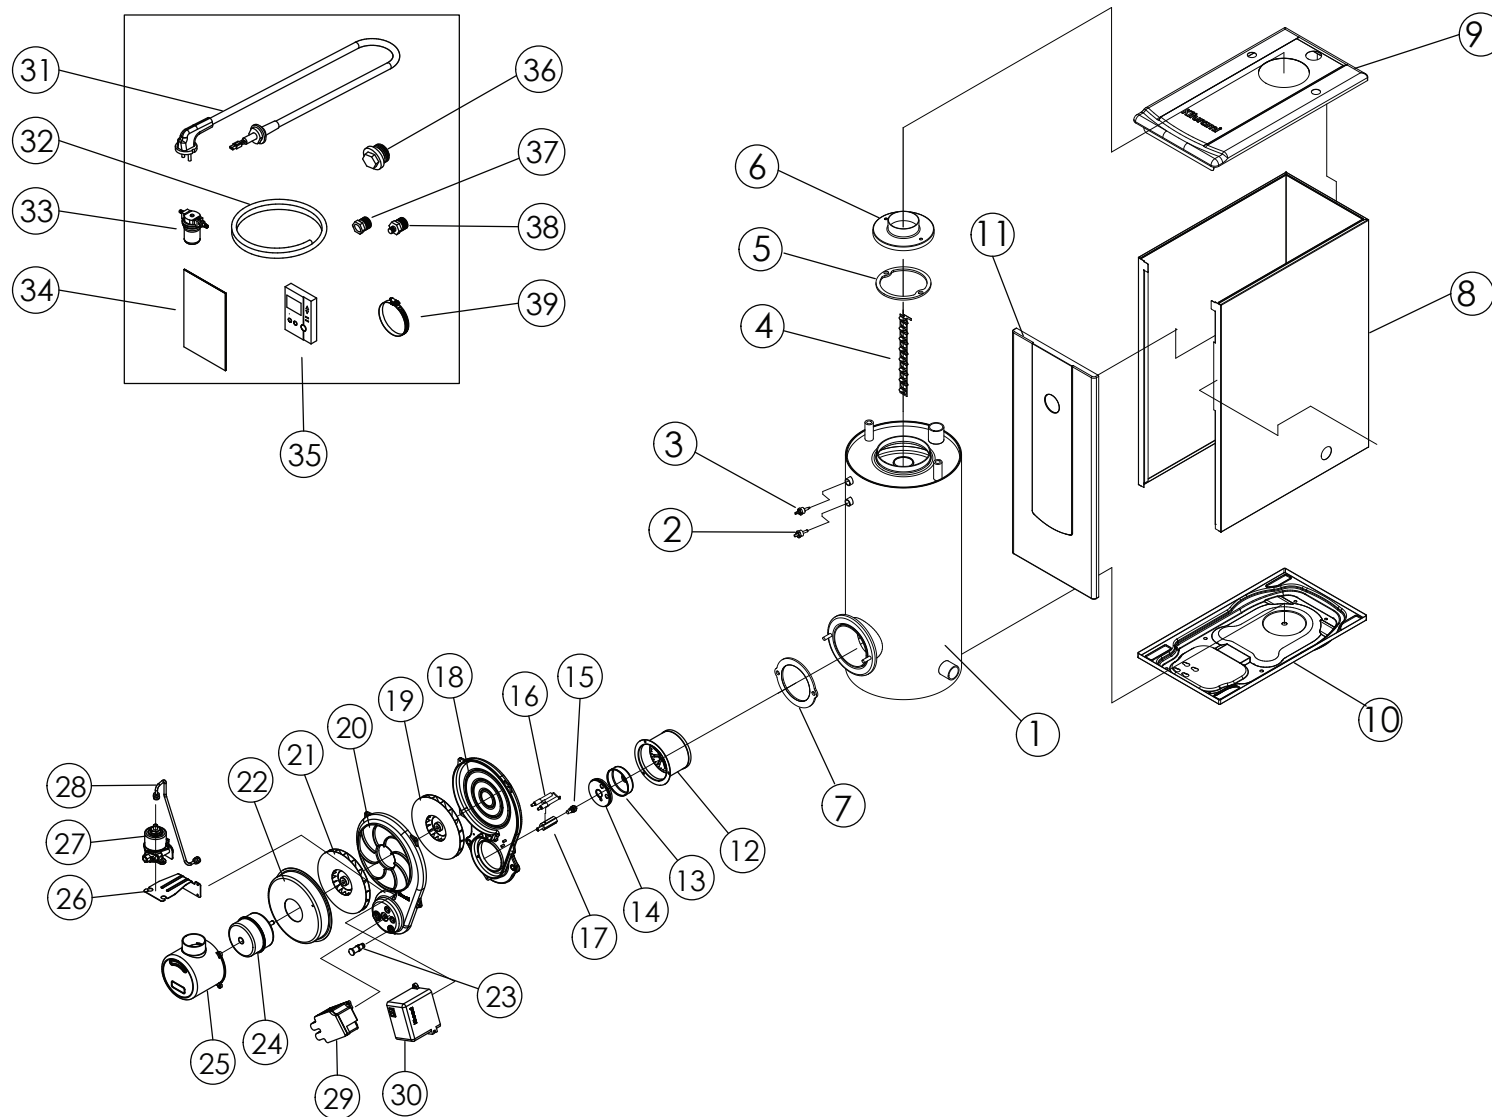

Дополнительные

комплектующие Turbo 21/30

No.	Артикул	Условный артикул	Наименование (RUS)	Модель	Description (ENG)
29	S261100001		Сетевой шнур 7А*2.25М	Turbo 21/30	Power Plug 7A*2.25M
30	S422100006		Шланг топлива	Turbo 21/30	Oil Hose
31	S571200001		Фильтр	Turbo 21/30	Filter (Oil)
32	S631100003		Инструкция (TURBO-RUS)	Turbo 21/30	Users Manual (TURBO-RUS)
33	S121110024		Комнатный Термостат CTR-5700	Turbo 21/30	Thermostat CTR-5700
34	H850070004		Заглушка 25А	Turbo 21/30	Plug 25A
35	S521100003		Штуцер топливного шланга 1/2*1/4	Turbo 21/30	Bushing (Brass) 1/2*1/4
36	S514100005		Ниппель топливного шланга 1/2*1/4"	Turbo 21/30	Nipple (Brass) 1/2*1/4"
37	S453100001		Бандаж 89Ф	Turbo 21/30	Stainless Band 89Ф