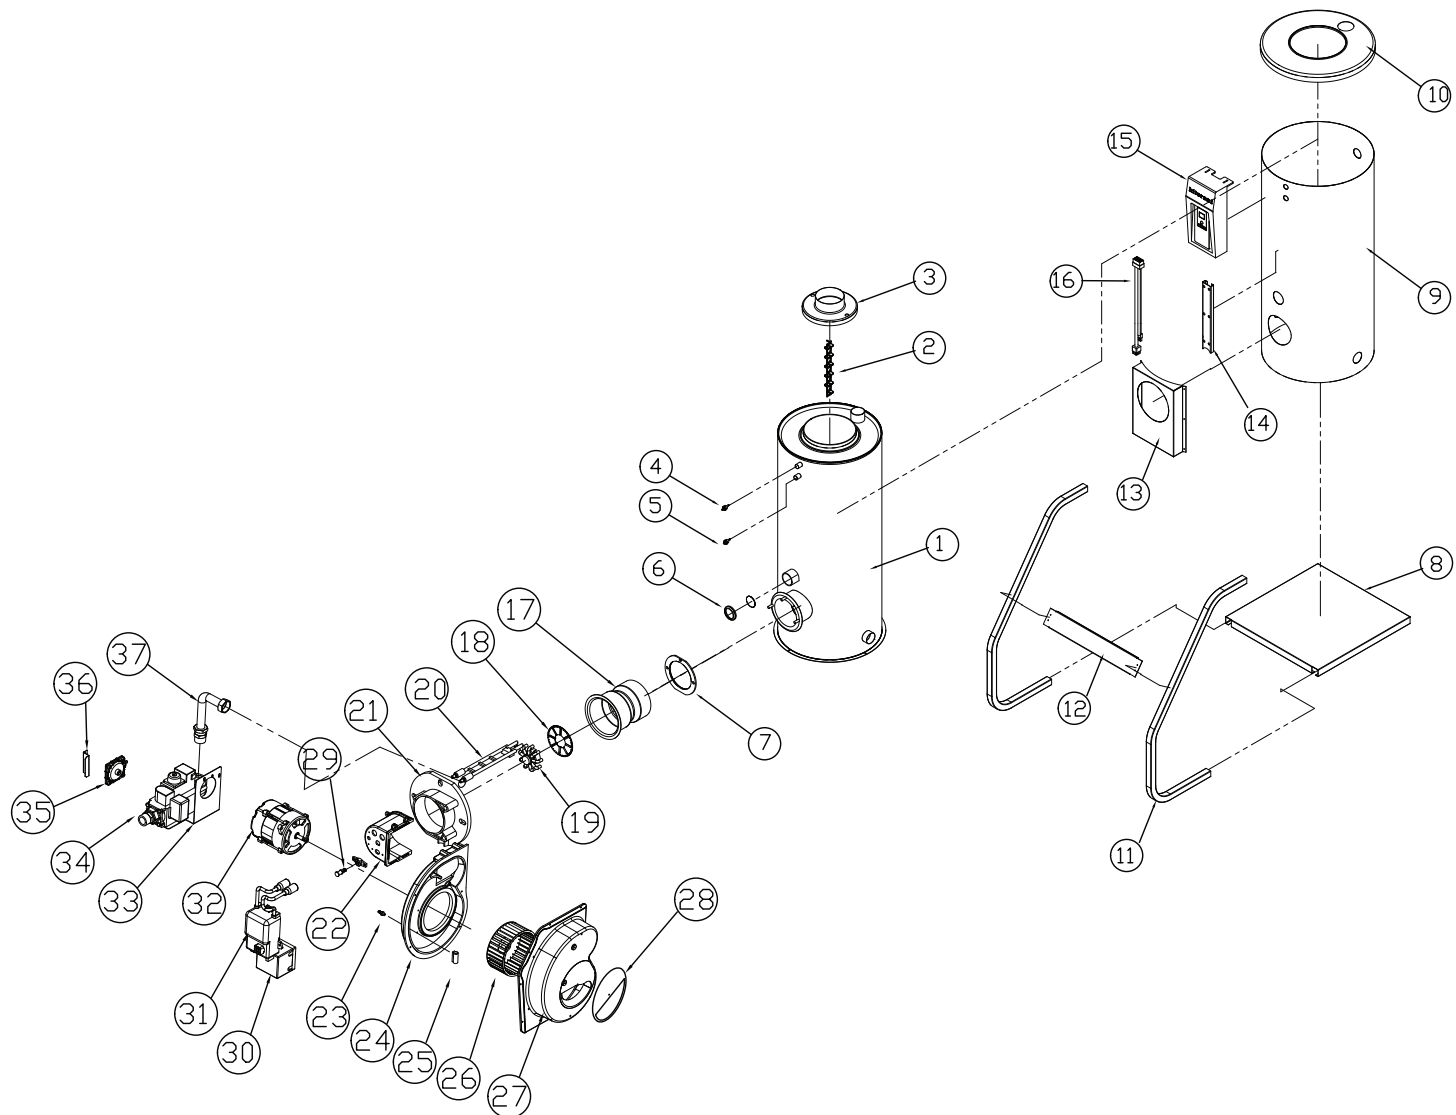

KSG 50/70

No.	Артикул	Устаревший артикул	Наименование (RUS)	Модель	Description (ENG)
2	S431100011		Турбулизатор 31*11	KSG 50/70	Baffle Plate 31*11
4	S312100011		Датчик низкого уровня воды WL-100	KSG 50/70	Low Water Level Sensor WL-100
5	S311100011		Датчик температуры теплоносителя OS-200	KSG 50/70	Temperature of the coolant sensor OS-200
7	S554100008		Прокладка (Горелка)	KSG 50/70	Gasket (Burner)
15	S111210028		Блок управления GTX-4000MVR	KSG 50/70	Control GTX-4000MVR
19	S182200005		Форсунка	KSG 50/70	Nozzle
20	S334100002		Электроды розжига	KSG 50/70	Ignition rod
29	S314200008		Датчик пламени RS-200	KSG 50/70	The flame detector RS-200
31	S224100009		Трансформатор розжига EI-G51B	KSG 50/70	ignition transformer EI-G51B
32	S213100001		Электродвигатель KM-201-P	KSG 50/70	electric motor KM-201-P
34	S172110001		Газовый клапан VR-4605CB	KSG 50/70	Gas Valve VR-4605CB
extra	S121110028		Комнатный Термстат CTR-5900	KSG 50/70	Room Controller CTR-5900