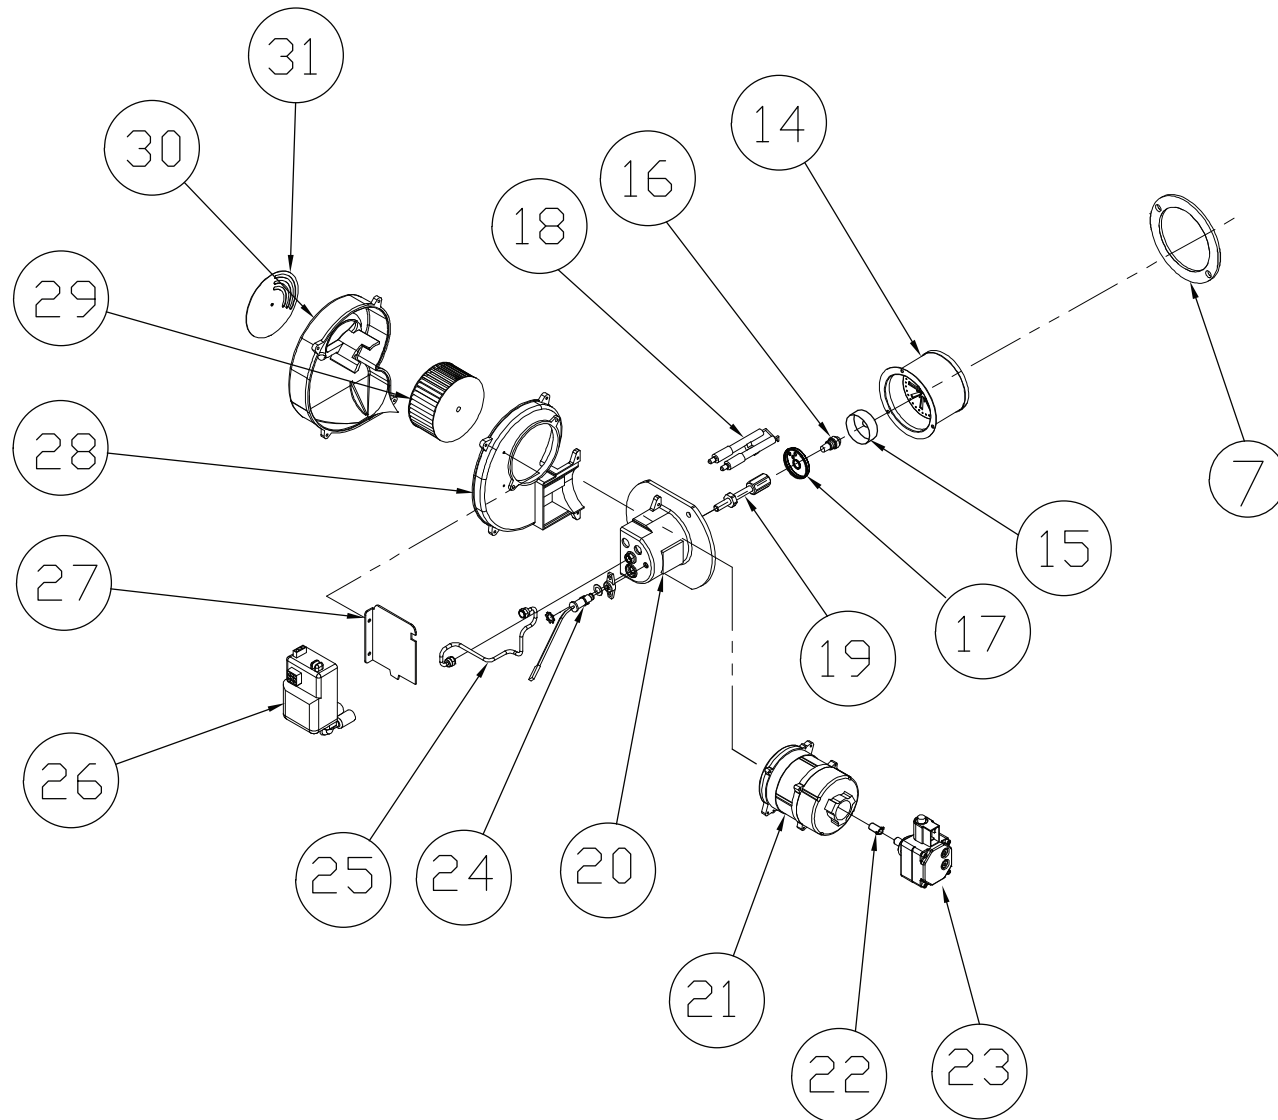

Горелка в сборе Turbo HI FIN 25/30

Горелка в сборе Turbo HI FIN 25/30

No.	Артикул	Устаревший артикул	Наименование (RUS)	Модель	Description (ENG)
7	S554100003		Уплотнительная прокладка горелки	Turbo Hi Fin 25/30	Gasket for burner
14	H130160009		Труба сгорания 26Ф 25 Turbo	Turbo Hi Fin 25	Tube ASSY_25K 26Ф
14-1	H130160016		Труба сгорания 30Ф 30Turbo	Turbo Hi Fin 30	Tube ASSY_30K 30Ф
16	S181100007		Форсунка 0.75*60 °Н 25 Turbo	Turbo Hi Fin 25	Nozzle 0.75*60 °Н
16-1	S181100009		Форсунка 0.85*60 °Н 30 Turbo	Turbo Hi Fin 30	Nozzle 0.85*60 °Н
18	S331100003		Электроды розжига	Turbo Hi Fin 25/30	Ignition (Oil)
19	S441100003		Адаптер с форсунками	Turbo Hi Fin 25/30	Nozzle Adapter
20	H130130001		Корпус CDS	Turbo Hi Fin 25/30	CDS Cover
21	S213100001		Электродвигатель KM-201-P	Turbo Hi Fin 25/30	Motor KM-201-P
22			Соединит. муфта топл. насоса	Turbo Hi Fin 25/30	
23	S151100001		Топливный насос BFP-21R3	Turbo Hi Fin 25/30	Gear Pump BFP-21R3
24	S314100013		Датчик пламени CDS-01	Turbo Hi Fin 25/30	Photoelectric Tube Assy CDS-01
25	S414100029		Топливная трубка	Turbo Hi Fin 25/30	Copper tube Assy (Burner)
26	S221110003		Трансформатор розжига KI-C30G	Turbo Hi Fin 25/30	Ignition Transformer KI-C30G
27	H140200005		Кронштейн трансформатора розжига	Turbo Hi Fin 25/30	Ignition Transformer Bracket
28	H130050001		Корпус электродвигателя	Turbo Hi Fin 25/30	Motor Body
29	S474100003		Вентилятор	Turbo Hi Fin 25/30	Fan
30	H130180001		Корпус вентилятора	Turbo Hi Fin 25/30	Fan cover
31	H130020002		Воздушная заслонка	Turbo Hi Fin 25/30	Damper