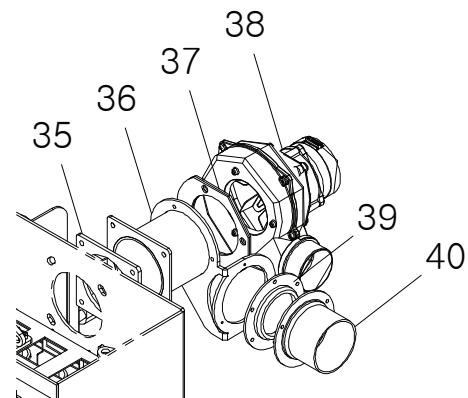

позиция А

позиция В

позиция С

позиция D