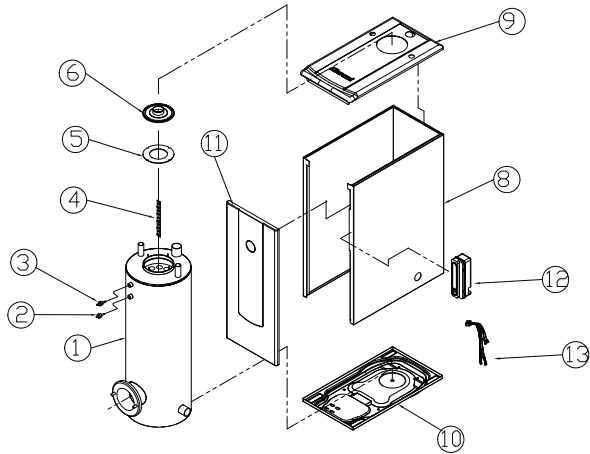

Теплообменник стр. 18-19