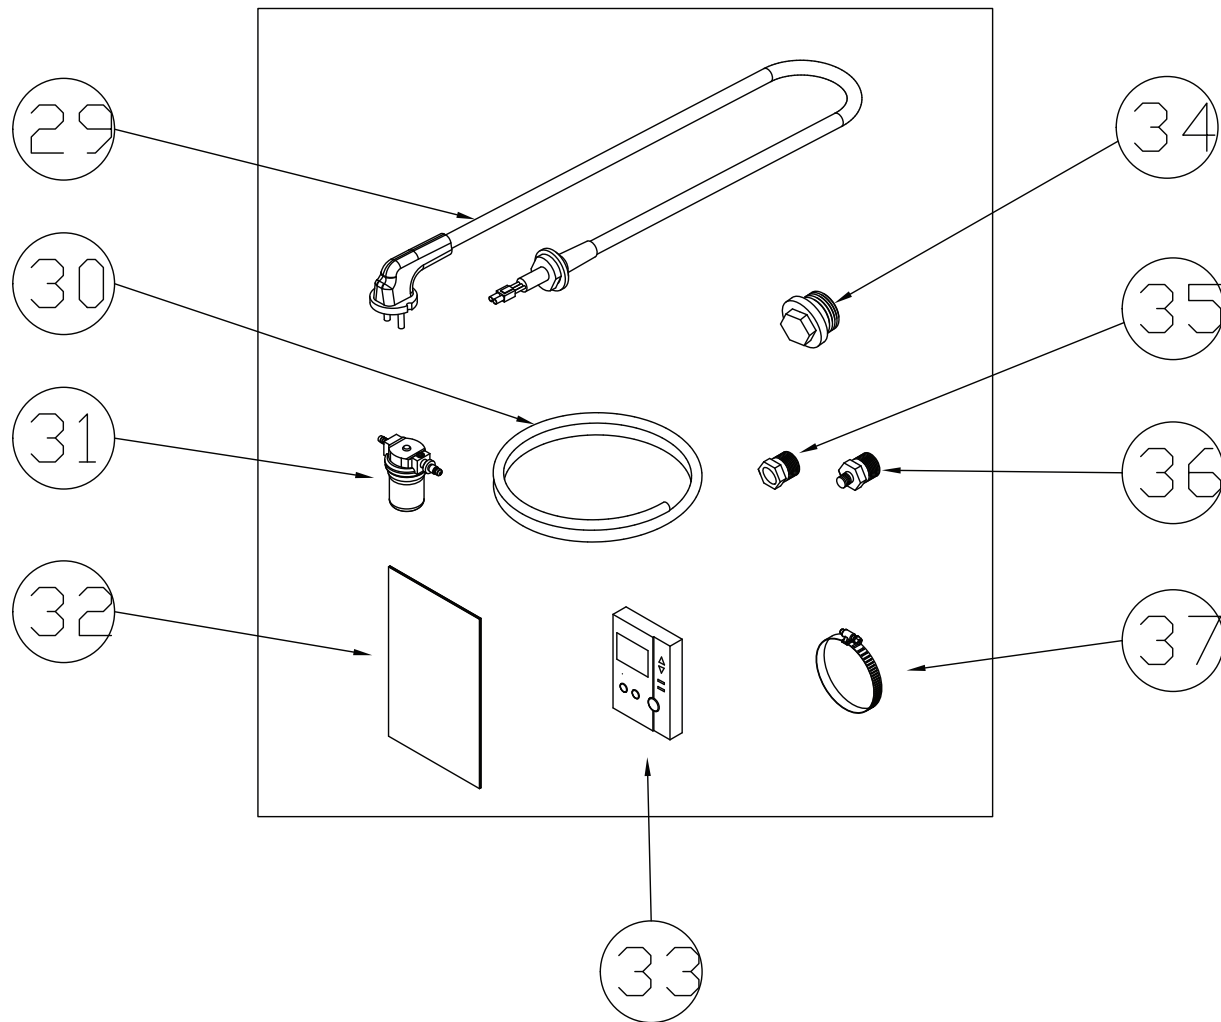

Дополнительные комплектующие Turbo 21/30

Дополнительные

комплектующие Turbo 21/30

No.	Артикул	Условный артикул	Наименование (RUS)	Модель	Description (ENG)
29	S261100001		Сетевой шнур 7А*2.25М	Turbo 21/30	Power Plug 7A*2.25M
30	S422100006		Шланг топлива	Turbo 21/30	Oil Hose
31	S571200001		Фильтр	Turbo 21/30	Filter (Oil)
32	S631100003		Инструкция (TURBO-RUS)	Turbo 21/30	Users Manual (TURBO-RUS)
33	S121110024		Комнатный Термостат CTR-5700	Turbo 21/30	Thermostat CTR-5700
34	H850070004		Заглушка 25А	Turbo 21/30	Plug 25A
35	S521100003		Штуцер топливного шланга 1/2*1/4	Turbo 21/30	Bushing (Brass) 1/2*1/4
36	S514100005		Ниппель топливного шланга 1/2*1/4"	Turbo 21/30	Nipple (Brass) 1/2*1/4"
37	S453100001		Бандаж 89Ф	Turbo 21/30	Stainless Band 89Ф