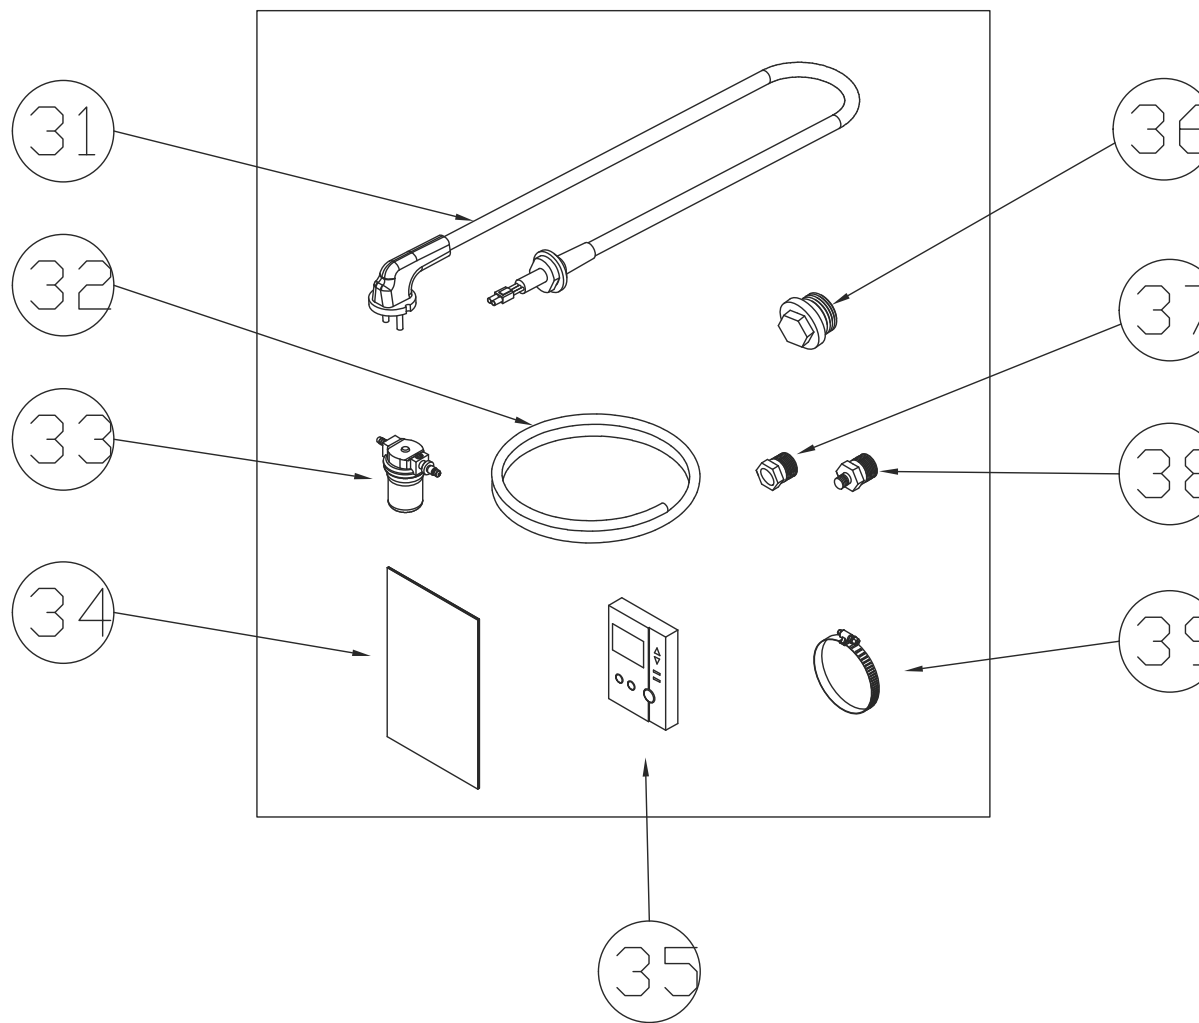

Дополнительные комплектующие Turbo 13/1

Для получения дополнительной информации: support@kituramirus.ru и 8-800-707-25-02
г. Москва, 117393, ул. Профсоюзная 56, БЦ Cherry Tower

Дополнительные

Комплекты Turbo 13/17

№. артикул	Устаревший артикул	Наименование (RUS)	Модель	Description (ENG)
31	S261100001	Сетевой шнур 7А*2.25М	Turbo 13/17	Power Plug 7A*2.25M
32	S422100005	Шланг топлива	Turbo 13/17	Oil Hose
33	H850090004	Фильтр	Turbo 13/17	Filter (Oil)
34	S631100003	Инструкция (TURBO-RUS)	Turbo 13/17	Users Manual(TURBO-RU)
35	S121110024	Комнатный Термостат CTR-5700 (Turbo)	Turbo 13/17	Thermostat CTR-5700
36	H850070004	Заглушка	Turbo 13/17	Plug
37	S521100003	Штуцер топливного шланга 1/2*1/4	Turbo 13/17	Bushing (Brass) 1/2*1/4
38	S514100005	Ниппель топливного шланга 1/2*1/4"	Turbo 13/17	Nipple (Brass) 1/2"*1/4"
39	S453100001	Бандаж 89Ф	Turbo 13/17	Stainless Band 89Ф