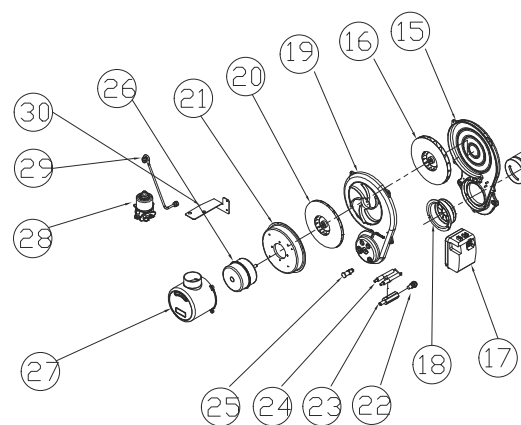

Общий вид котлов в сборе Turbo 13/17

Для получения дополнительной информации: support@kituramirus.ru и 8-800-707-25-02
г. Москва, 117393, ул. Профсоюзная 56, БЦ Cherry Tower

Теплообменник стр. 18-19

Горелка стр. 20-21