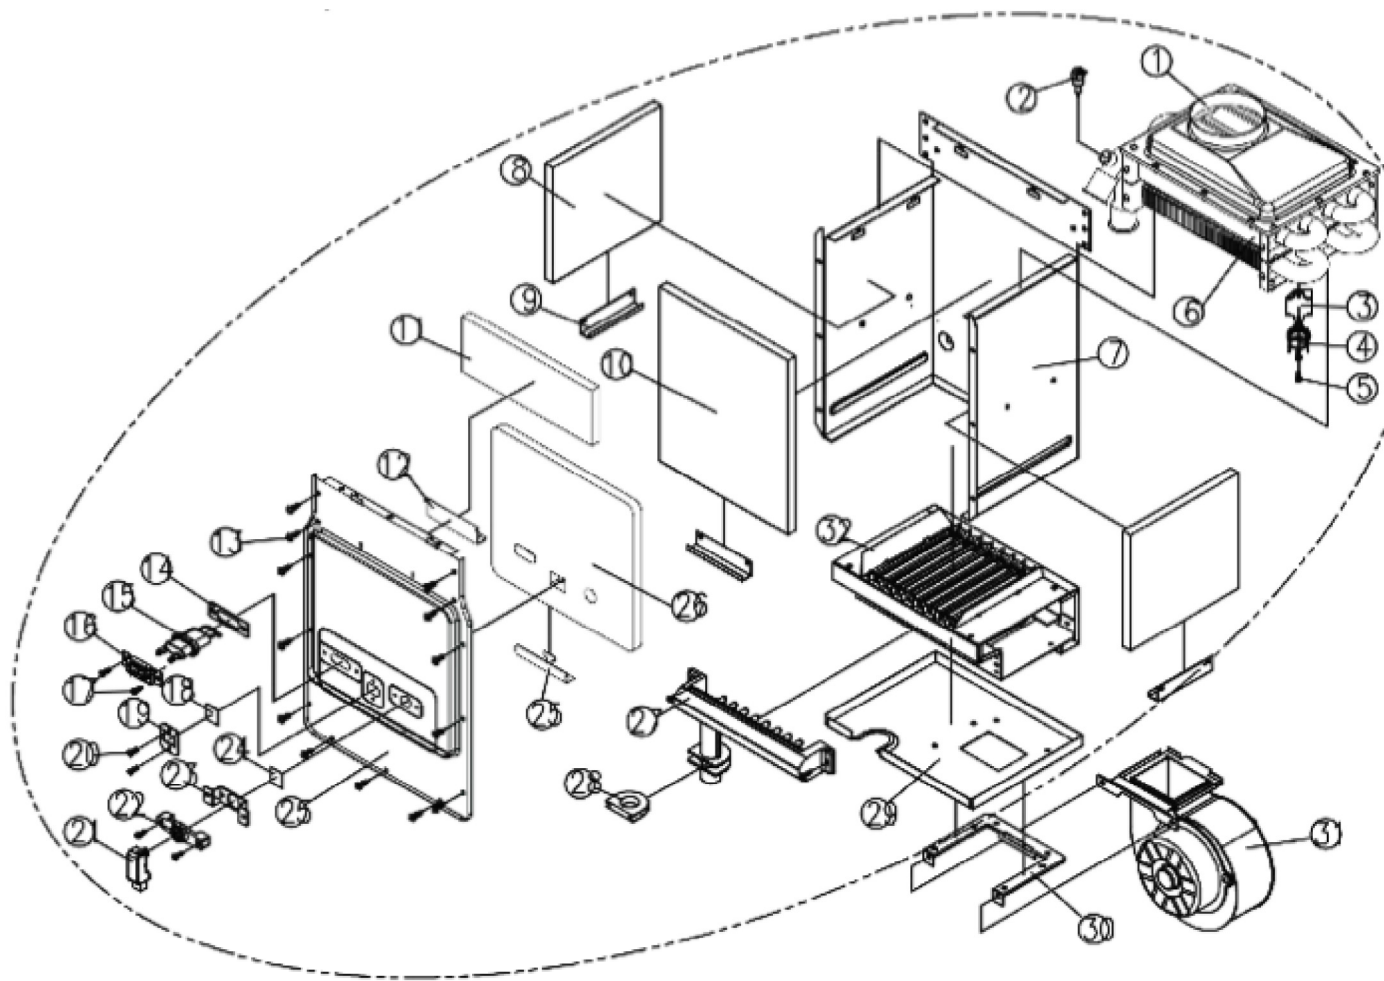

Теплообменник в сборе

No.	Артикул	Устаревший артикул	Наименование (RUS)	Модель	Description (ENG)
8	S242100037		Вентилятор KVD-20C	Twin Alpha 13/16/20	Fan KVD-20C
8-1	S242100036		Вентилятор KVD-35C	Twin Alpha 25/30	Fan KVD-35C
10	S223100029		Трансформатор розжига EI-820	Twin Alpha 13/16/20/25/30	Ignition transformer EI-
11	H120240360		Теплообменник в сборе 13/16	Twin Alpha 13/16	Heat Exchanger Assy(
11-1	H120240361		Теплообменник в сборе 20	Twin Alpha 20	Heat Exchanger Assy(
11-2	H120240362		Теплообменник в сборе 25	Twin Alpha 25	Heat Exchanger Assy(
11-3	H120240363		Теплообменник в сборе 30	Twin Alpha 30	Heat Exchanger Assy(
14	H140160019		Кронштейн манометра	Twin Alpha 13/16/20/25/30	Pressure gauge bracke
15	S314200007		Фотодатчик RS-100	Twin Alpha 13/16/20/25/30	Flame detector sensor
25	S311400018		Датчик перегрева 100°C	Twin Alpha 13/16/20/25/30	Overheat sensor 100°C
41	S552200036		Уплотнительная прокладка P14	Twin Alpha 13/16/20/25/30	Oring(P14)
48	H150490005		Выходная труба ГВС	Twin Alpha 13/16/20/25/30	Stainless Pipe_DHW ou
54	S455100064		Зажим(трубки)	Twin Alpha 13/16/20/25/30	Clamp_Pipe
63	S311200011		Датчик температуры GB-610	Twin Alpha 13/16/20/25/30	Temperature Sensor G
64	S311300016		Датчик остаточного тепла HB-880	Twin Alpha 13/16/20/25/30	Storage Heating Sens
65	S333100023		Электроды розжига	Twin Alpha 13/16/20/25/30	SPARK PLUG

Теплообменник Twin Alpha

Для получения дополнительной информации: support@kituramirus.ru и 8-800-707-25-02
г. Москва, 117393, ул. Профсоюзная 56, БЦ Cherry Tower