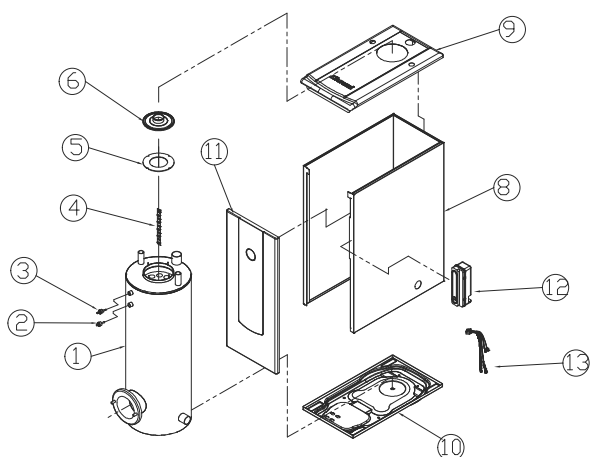

Теплообменник стр. 18-19