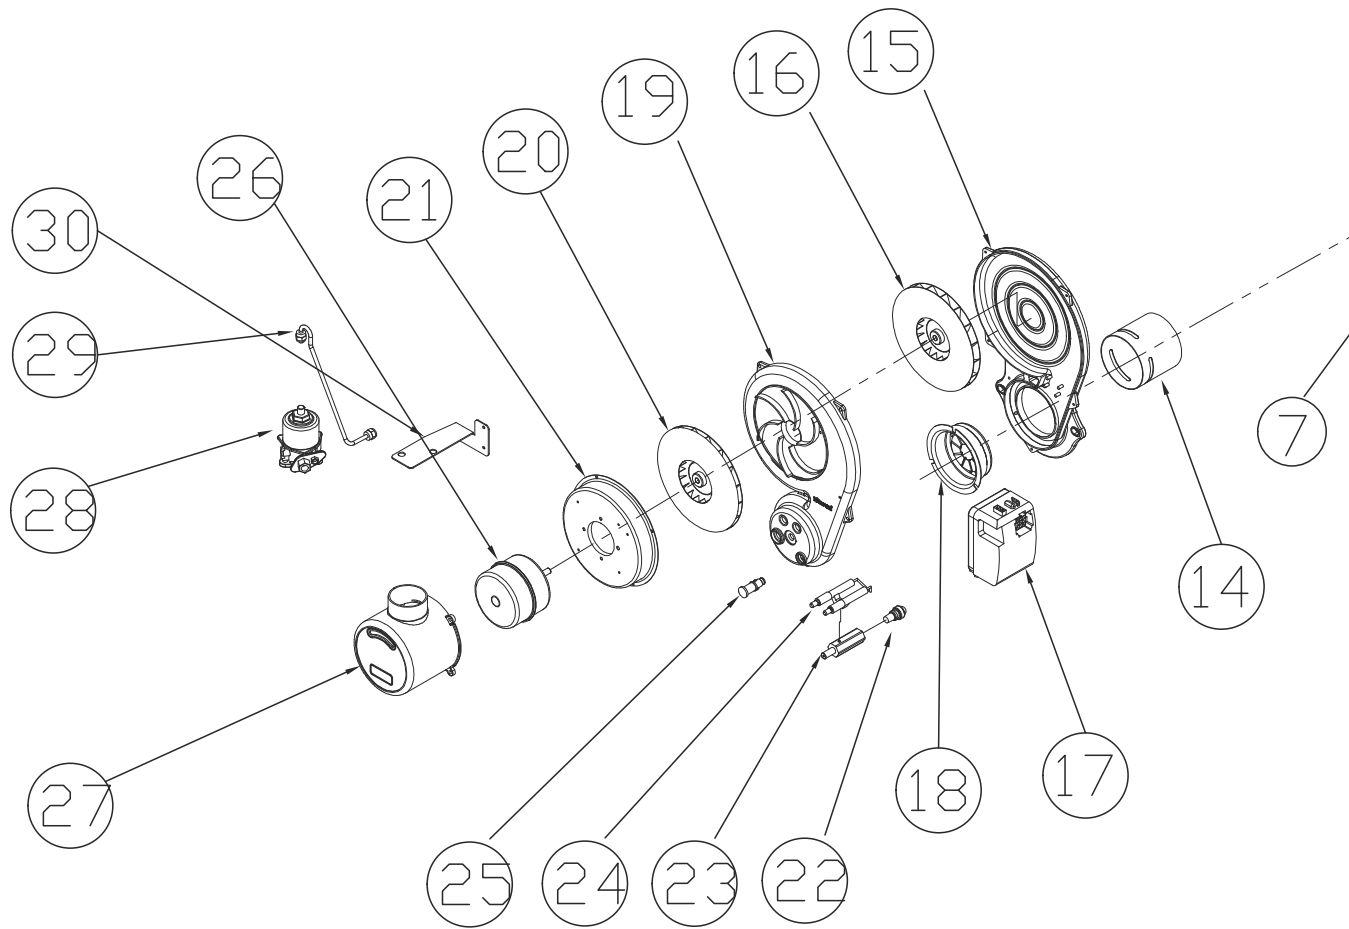

Горелка в сборе Turbo 13/17

Для получения дополнительной информации: support@kituramirus.ru и 8-800-707-25-02
г. Москва, 117393, ул. Профсоюзная 56, БЦ Cherry Tower

Горелка в сборе Turbo 13/17

No.	Артикул	Устаревший артикул	Наименование (RUS)	Модель	Description (ENG)
14	H130160002		Труба сгорания_13~17K	Turbo 13/17	Tube ASSY_13~17K
15	H130070001		Крышка горелки (нижняя часть)	Turbo 13/17	Burner Body(Bottom)
16	S471100008		Вентилятор (small)	Turbo 13/17	Fan(small)
17	S221110001		Трансформатор розжига	Turbo 13/17	Ignition Transformer
18	no code		с м. №.14	Turbo 13/17	
19	H130060005		Крышка горелки (верхняя часть)	Turbo 13/17	Burner Body(Upper)
20	S471100007		Колесо вентилятора (Big)	Turbo 13/17	Fan(Big)
21	H130170001		Крышка вентилятора	Turbo 13/17	Fan cover
22	S181100003		Форсунка 0.50*80 °H	Turbo 13/17	Nozzle (Oil) 0.50*80 °H
23	S441100001		Адаптер с форсунками	Turbo 13/17	Nozzle Adapter
24	S331100001		Электрод розжига	Turbo 13/17	Ignition (Oil)
25	S314100001		Фотоэлектрический датчик пламени CDS-2025	Turbo 13/17	Photoelectric Tube Assy
26	S212100005		Электродвигатель KM-045-P	Turbo 13/17	Motor KM-045-P
27	H850050012		Крышка воздушной заслонки	Turbo 13/17	Motor cover Assy
28	S141110005		Электрический топливный насос_13k 8.5K 0.5G	Turbo 13	Electronic Pump 8.5K 0.5G
28-1	S141210001		Электрический топливный насос_17K 10K 0.5G	Turbo 17	Electronic Pump 10K 0.5G
29	S414100001		Медная топливная трубка горелки	Turbo 13/17	Copper Assy (Burner)
30	H140180007		Кронштейн топливного насоса	Turbo 13/17	Bracket for Electronic Pump