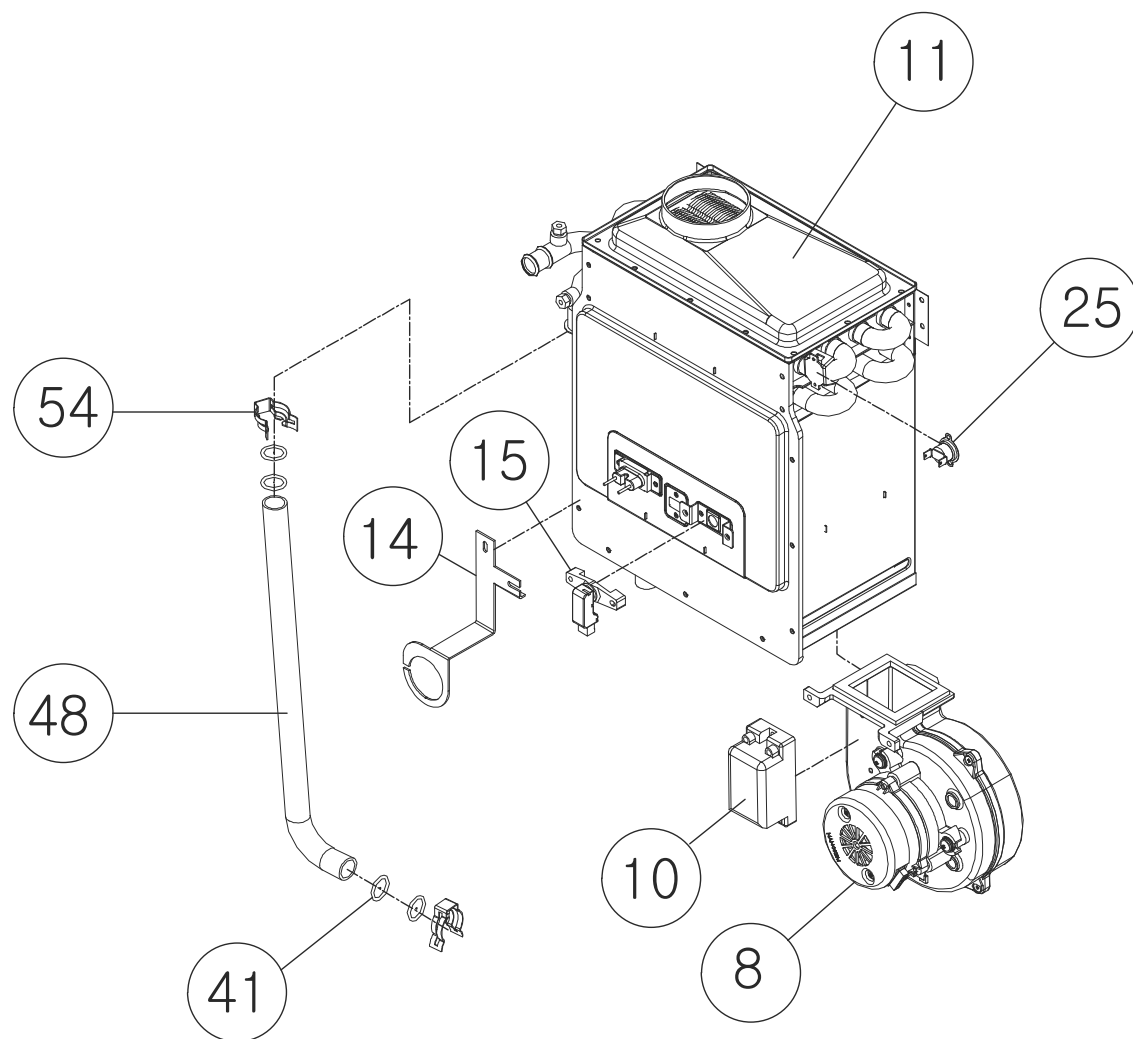

Теплообменник в сборе Twin Alpha

Для получения дополнительной информации: support@kituramirus.ru и 8-800-707-25-02
г. Москва, 117393, ул. Профсоюзная 56, БЦ Cherry Tower

Теплообменник в сборе

No.	Артикул	Устаревший артикул	Наименование (RUS)	Модель	Description (ENG)
8	S242100037		Вентилятор KVD-20C	Twin Alpha 13/16/20	Fan KVD-20C
8-1	S242100036		Вентилятор KVD-35C	Twin Alpha 25/30	Fan KVD-35C
10	S223100029		Трансформатор розжига EI-820	Twin Alpha 13/16/20/25/30	Ignition transformer EI-
11	H120240360		Теплообменник в сборе 13/16	Twin Alpha 13/16	Heat Exchanger Assy(
11-1	H120240361		Теплообменник в сборе 20	Twin Alpha 20	Heat Exchanger Assy(
11-2	H120240362		Теплообменник в сборе 25	Twin Alpha 25	Heat Exchanger Assy(
11-3	H120240363		Теплообменник в сборе 30	Twin Alpha 30	Heat Exchanger Assy(
14	H140160019		Кронштейн манометра	Twin Alpha 13/16/20/25/30	Pressure gauge bracke
15	S314200007		Фотодатчик RS-100	Twin Alpha 13/16/20/25/30	Flame detector sensor
25	S311400018		Датчик перегрева 100°C	Twin Alpha 13/16/20/25/30	Overheat sensor 100°C
41	S552200036		Уплотнительная прокладка P14	Twin Alpha 13/16/20/25/30	Oring(P14)
48	H150490005		Выходная труба ГВС	Twin Alpha 13/16/20/25/30	Stainless Pipe_DHW ou
54	S455100064		Зажим(трубки)	Twin Alpha 13/16/20/25/30	Clamp_Pipe
63	S311200011		Датчик температуры GB-610	Twin Alpha 13/16/20/25/30	Temperature Sensor G
64	S311300016		Датчик остаточного тепла HB-880	Twin Alpha 13/16/20/25/30	Storage Heating Sens
65	S333100023		Электроды розжига	Twin Alpha 13/16/20/25/30	SPARK PLUG