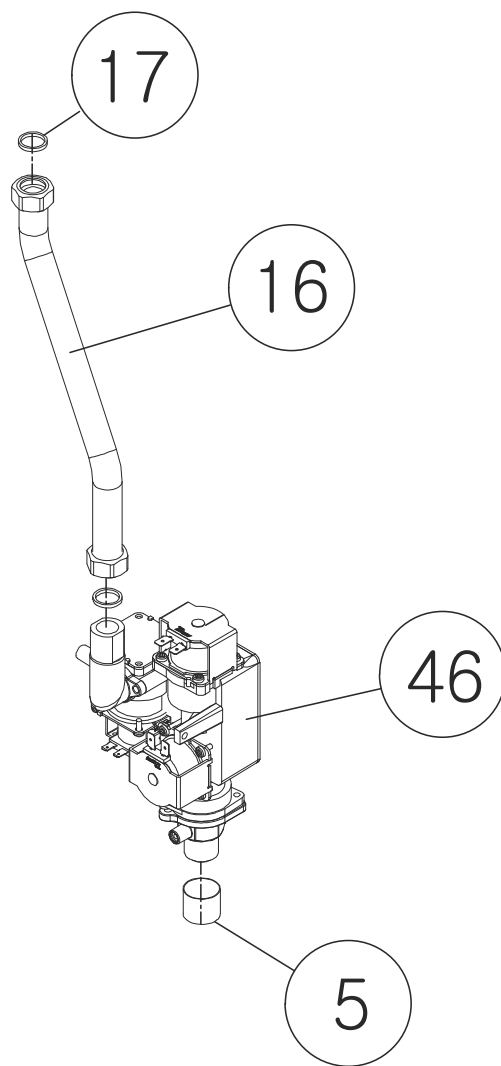

Газовый клапан в сборе Twin Alpha

Для получения дополнительной информации: support@kituramirus.ru и 8-800-707-25-02
г. Москва, 117393, ул. Профсоюзная 56, БЦ Cherry Tower

Газовый клапан в сборе

Twin Alpha		Устаревший артикул	Наименование (RUS)	Модель	Description (EN)
No.	Артикул				
5	S542100002		Заглушка 15A	Twin Alpha 13/16/20/25/30	Cap(15A)
16	S412190025		Трубка газа UP-33	Twin Alpha 13/16/20/25/30	Gas Pipe UP-33
17	S551100003		Уплотнительная прокладка 15A	Twin Alpha 13/16/20/25/30	Packing(15A)
46	H160430010		Газовый клапан 13K~20K TK-23	Twin Alpha 13/16/20/25/30	Gas Valve Ass
46	H160430001		Газовый клапан 25K~30K UP-33	Twin Alpha 25/30	Gas Valve Ass