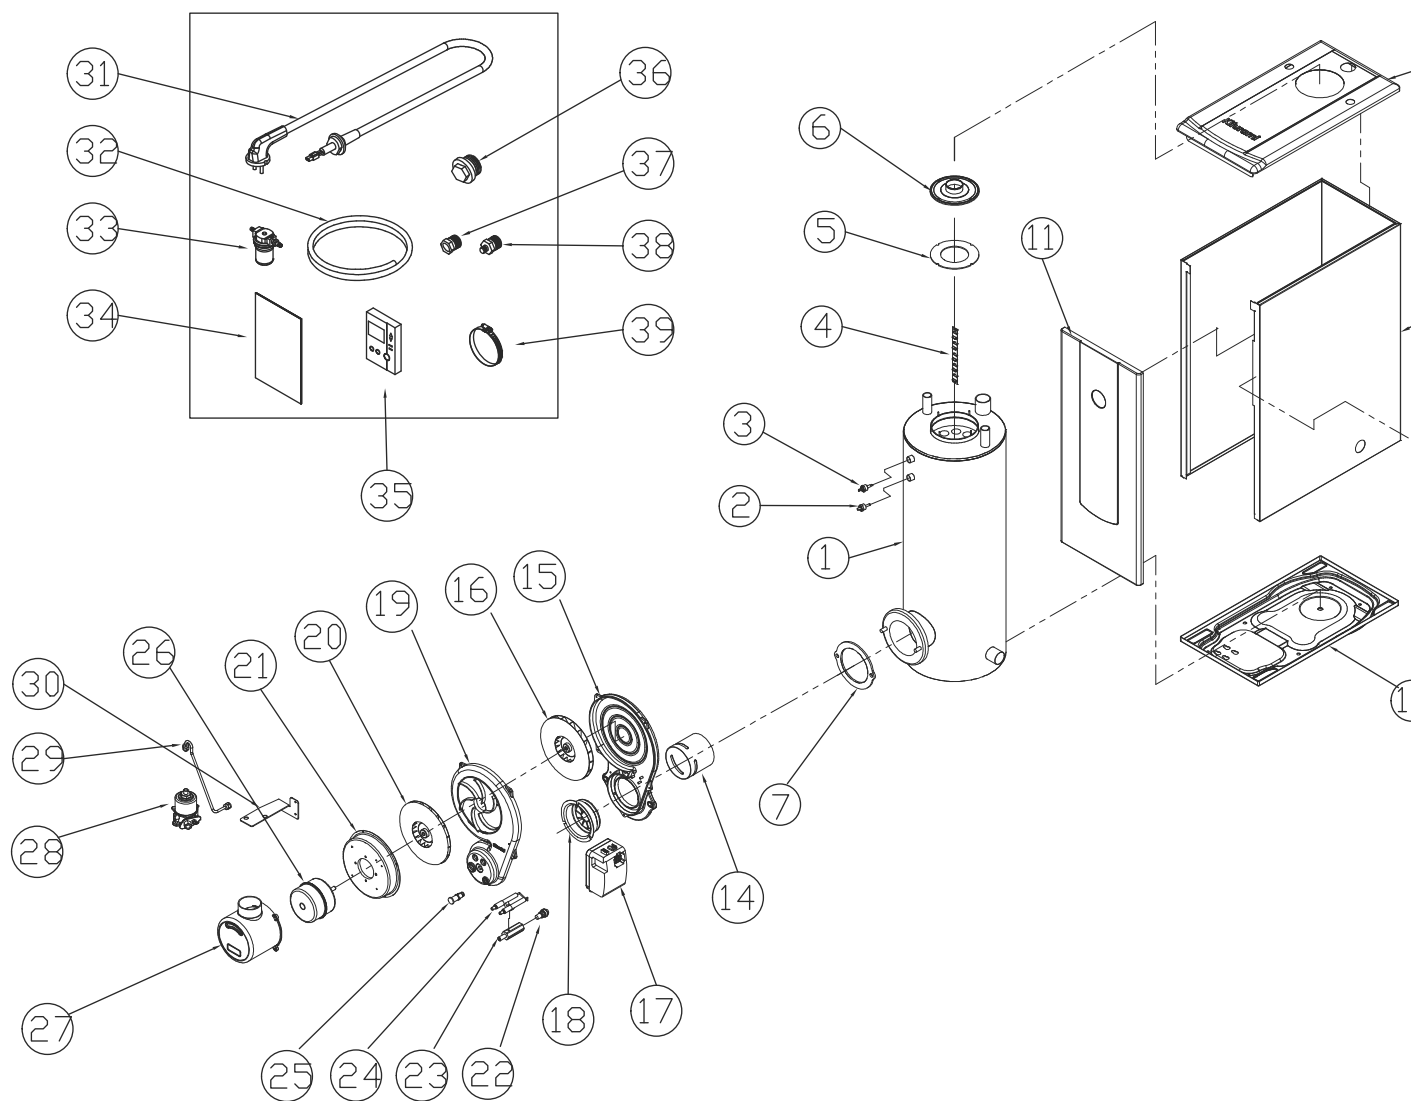

Газовый клапан в сборе

Twin Alpha		Устаревший артикул	Наименование (RUS)	Модель	Description (EN)
No.	Артикул				
5	S542100002		Заглушка 15A	Twin Alpha 13/16/20/25/30	Cap(15A)
16	S412190025		Трубка газа UP-33	Twin Alpha 13/16/20/25/30	Gas Pipe UP-33
17	S551100003		Уплотнительная прокладка 15A	Twin Alpha 13/16/20/25/30	Packing(15A)
46	H160430010		Газовый клапан 13K~20K TK-23	Twin Alpha 13/16/20/25/30	Gas Valve Ass
46	H160430001		Газовый клапан 25K~30K UP-33	Twin Alpha 25/30	Gas Valve Ass

Отсутствуют на схемах

Twin Alpha		Устаревший артикул	Наименование (RUS)	Модель	Description (EN)
No.	Артикул				
extra	S312100017		Датчик уровня теплоносителя WL-250	Twin Alpha 13/16/20/25/30	Low Water Lev WL-250
extra	H120120010		Адаптер с форсунками с/г (TA-13)	Twin Alpha 13	Nozzle adapte
extra	H120120012		Адаптер с форсунками с/г (TA-16)	Twin Alpha 16	Nozzle adapte
extra	H120120014		Адаптер с форсунками с/г (TA-20)	Twin Alpha 20	Nozzle adapte
extra	H120120016		Адаптер с форсунками с/г (TA-25)	Twin Alpha 25	Nozzle adapte
extra	H120120018		Адаптер с форсунками с/г (TA-30)	Twin Alpha 30	Nozzle adapte
extra	S900180103		Плата вентилятора	13/16/20/25/30	PCB ASSY
extra	H160610001		Воздухоотводчик	13/16/20/25/30	Air vent ASSY

Общий вид котлов в сборе Turbo 13/17

Для получения дополнительной информации: support@kituramirus.ru и 8-800-707-25-02
г. Москва, 117393, ул. Профсоюзная 56, БЦ Cherry Tower