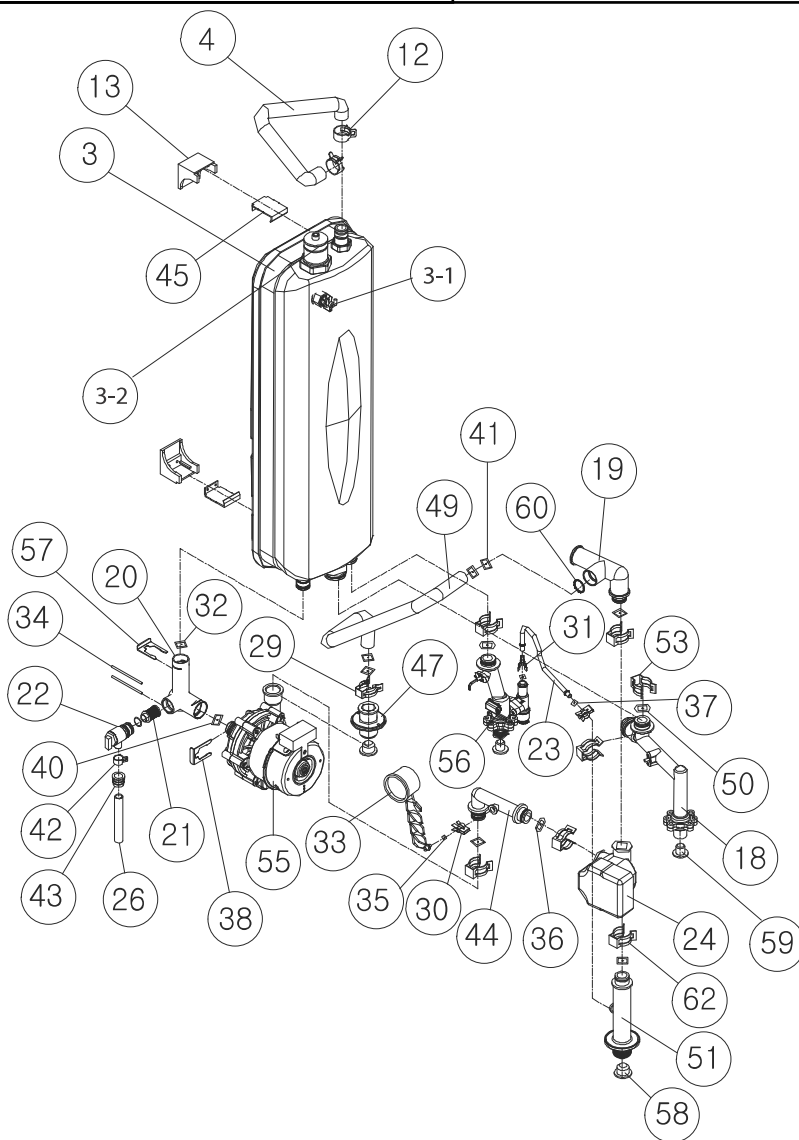

Расширительный бак в сборе Twin Alpha

Для получения дополнительной информации: support@kituramirus.ru и 8-800-707-25-02
г. Москва, 117393, ул. Профсоюзная 56, БЦ Cherry Tower

Расширительный бак в

No.	Артикул	Артикул	Наименование (RUS)	Модель	Description(ENG)
3	H160570013	H160570001	Расширительный бак	Twin Alpha 13/16/20	Extension Tank
3-1	H160570010	H160570004	Расширительный бак	Twin Alpha 25/30	Extension Tank
4	S421200025		Шланг (резиновый) 15*21*288	Twin Alpha 13/16/20/25/30	Hose 15*21*288
12	S451100010		Бандаж 25Ф	Twin Alpha 13/16/20/25/30	Stainless Band 2
13	H850130004		Фиксатор	Twin Alpha 13/16/20/25/30	Bracket
18	H160420003		Комплект выходной трубки ГВС	Twin Alpha 13/16/20/25/30	Hot water supp
19	H850150032		Т-образная трубка	Twin Alpha 13/16/20/25/30	T-Pipe
20	H850150033		Соединительная трубка	Twin Alpha 13/16/20/25/30	Inside Connect
21	H850150037		Фильтр	Twin Alpha 13/16/20/25/30	Filter
22	S323100014		Клапан безопасности	Twin Alpha 13/16/20/25/30	Safety Valve
23	S412150047		Труба подачи	Twin Alpha 13/16/20/25/30	Water supply pi
24	S323100064		Трёхходовой клапан	Twin Alpha 13/16/20/25/30	3 way valve
26	S425100006		Трубка (ПВХ) 9Ф*75	Twin Alpha 13/16/20/25/30	Hose(PVC) 9Ф*
29	S455100063		Зажим трубки (КО)	Twin Alpha 13/16/20/25/30	Clamp stopper
30	S455100067		Зажим (датчик температуры) SD-500	Twin Alpha 13/16/20/25/30	Clip_Temp sens
31	S455100082		Зажим 0.5Т	Twin Alpha 13/16/20/25/30	Clip_0.5T
32	S552200067		Уплотнительная прокладка(силикон) P15	Twin Alpha 13/16/20/25/30	Oring(P15)
33	S325100025		Манометр 4 kg / см ²	Twin Alpha 13/16/20/25/30	Pressure gauge
34	S455100050		Зажим (соединительная муфта) 2.5 kg/см ²	Twin Alpha 13/16/20/25/30	Clip(Connectio
35	S552200044		Уплотнительная прокладка P5	Twin Alpha 13/16/20/25/30	Oring(P5)