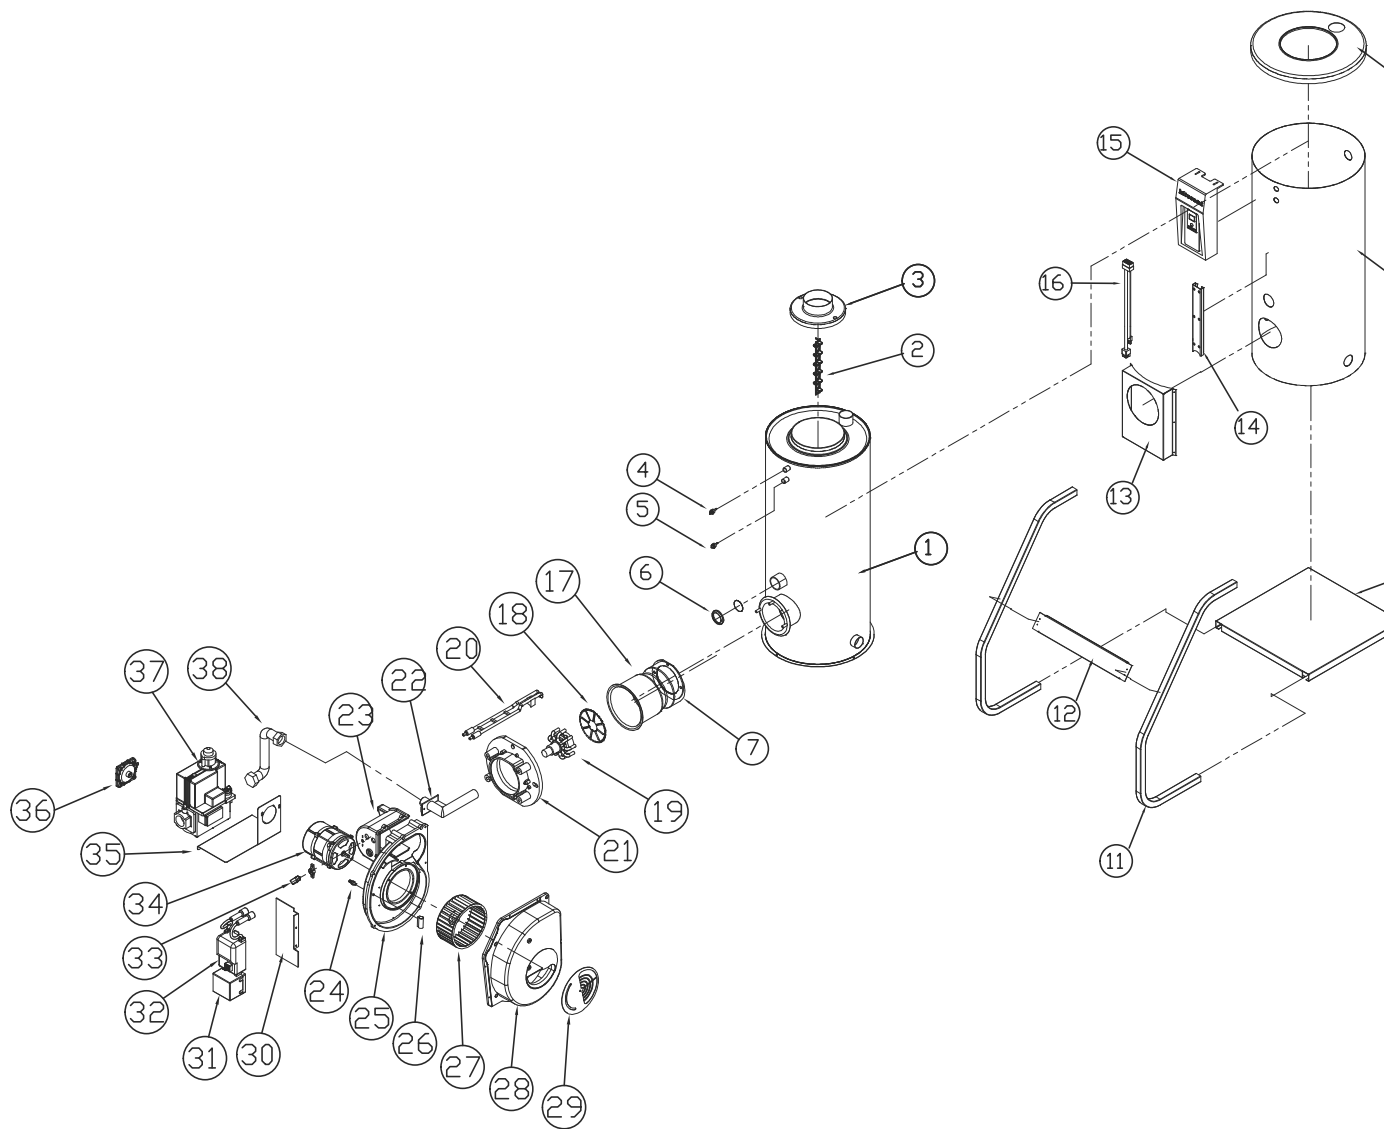

## KSG 100/150

Для получения дополнительной информации: [support@kituramirus.ru](mailto:support@kituramirus.ru) и 8-800-707-25-02  
г. Москва, 117393, ул. Профсоюзная 56, БЦ Cherry Tower

# KSG 100/150

No.	Артикул	Устаревший артикул	Наименование (RUS)	Модель	Description (ENG)
2	H330020003		Турбулизатор	KSG 100/150	Baffle Plate
4	S312100011		Датчик низкого уровня воды WL-100	KSG 100/150	Low Water Level Sensor
5	S311100011		Датчик температуры теплоносителя OS-200	KSG 100/150	Temperature of the coolant
7	S554100009		Прокладка (Горелка)	KSG 100/150	Gasket (Burner)
15	S111210028		Блок управления GTX-4000MVR	KSG 100/150	Control IGTX-4000MVR
19	S182200010		Форсунка	KSG 100/150	Nozzle
20	S334100003		Электроды розжига	KSG 100/150	Ignition rod
32	S224100010		Трансформатор розжига EI-G51	KSG 100/150	ignition transformer EI-G
33	S314200008		Датчик пламени RS-200	KSG 100/150	The flame detector RS-2
34	S213100004		Электродвигатель KM-401-P	KSG 100/150	electric motor KM-401-P
37	S172100003		Газовый клапан VR-420AB	KSG 100/150	Gas Valve VR-420AB
extra	S121110028		Комнатный Термостат CTR-5900	KSG 100/150	Room Controller CTR-5