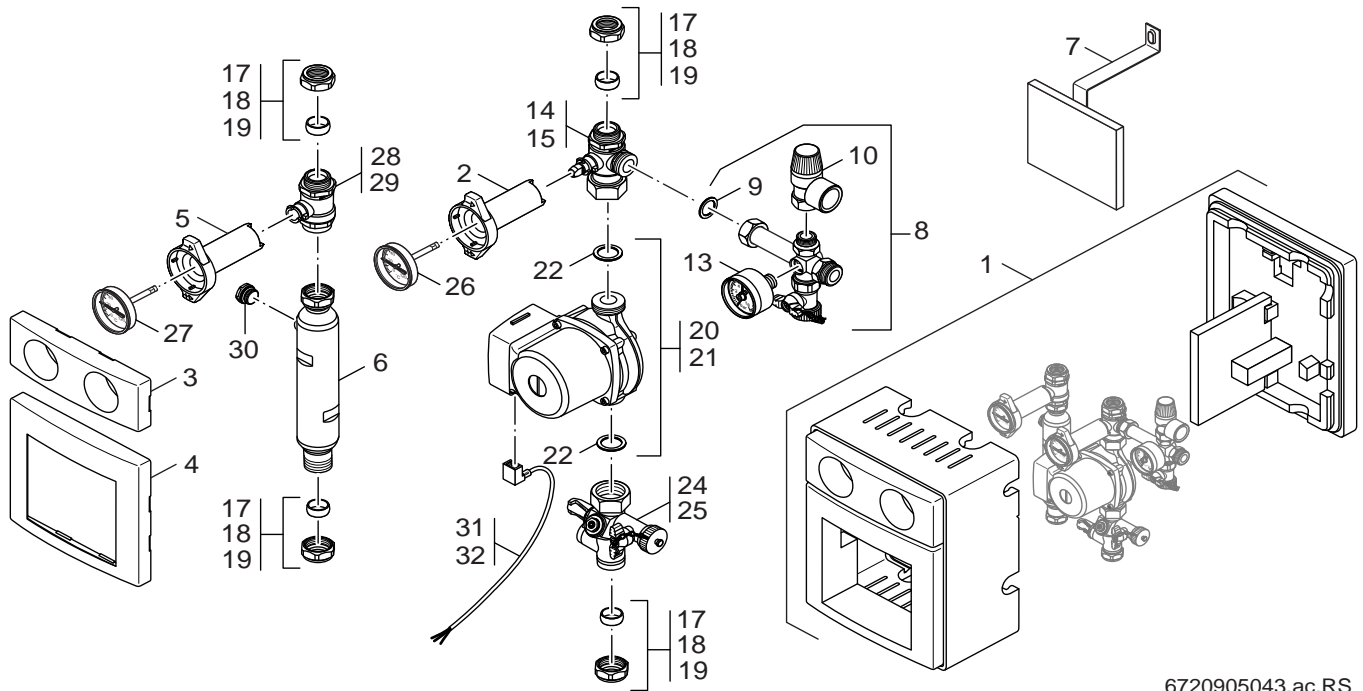

## AGS5/B-sol - 8718532169

6720905043.ac.RS

Pos	Ordering No.	Description	Dénomination
1	8 718 221 486 0	Insulation	ISOLATION
2	8 718 224 981 0	Handle blue 92mm	MANETTE BLEUE 92MM
3	8 718 221 492 0	Shield upper section white	Cache partie supérieure blanc
4	8 718 221 491 0	Facia KS0105SC20 / KS0105SC40	CACHE INFÉRIEUR STATION KS 0105SC20
5	8 718 224 980 0	Handle red 92mm	MANETTE ROUGE 92MM
6	8 718 224 983 0	Air eliminator 1-5	SEPARATEUR AIR 1-5
7	8 718 221 506 0	Fixing bracket	SUPPORT
8	8 718 221 467 0	Safety group right (6 BAR)	GROUPE DE SECURITE STATION SOLAIRE
9	8 718 221 473 0	Seal 24 x 17 x 2 mm (2x)	JOINT (2x)
10	8 718 221 470 0	Safety relief valve 6 bar DN15	SOUPAPE DE SECURITE 6 BAR DN15
13	8 718 221 663 0	Manometer 10 bar, 1/4"	MANOMETRE KS105 10 BAR, 1/4"
14	8 718 221 477 0	Return ball valve	ROBINET A BOULE KS0105 RETOUR
17	8 718 221 450 0	Connection union 15mm (2x)	Raccord sonde sanitaire 15mm (2x)
19	8 718 221 451 0	Connection union 18mm (2x)	RACCORD SONDE SANITAIRE 18MM(2X)
20	8 718 221 460 0	Pump 4M UPS 15-40	CIRCULATEUR 4M UPS 15-40
22	8 718 221 464 0	Seal 30 x 22 x 2mm (2x)	JOINT (2x)
24	8 718 221 454 0	Flow limiter 1"x3/4"AG	LIMITEUR DE DEBIT DE STATION SOLAIRE
26	8 718 221 474 0	Thermometer blue NG50, 0-120 Grad C	THERMOMETRE BLEU POUR STATION SOLAIRE
27	8 718 221 475 0	Thermometer red NG50, 0-120 Grad C	THERMOMETRE ROUGE POUR STATION SOLAIRE
28	8 718 221 478 0	Flow Supply-ball valve	ROBINET A BOULE KS0105 DEPART
30	8 718 221 485 0	Grommet 3/8" 150°	BOUCHON 3/8" 150°C
31	8 718 221 512 0	Pump cable 460mm	FAISCEAU CIRCULATEUR 460mm