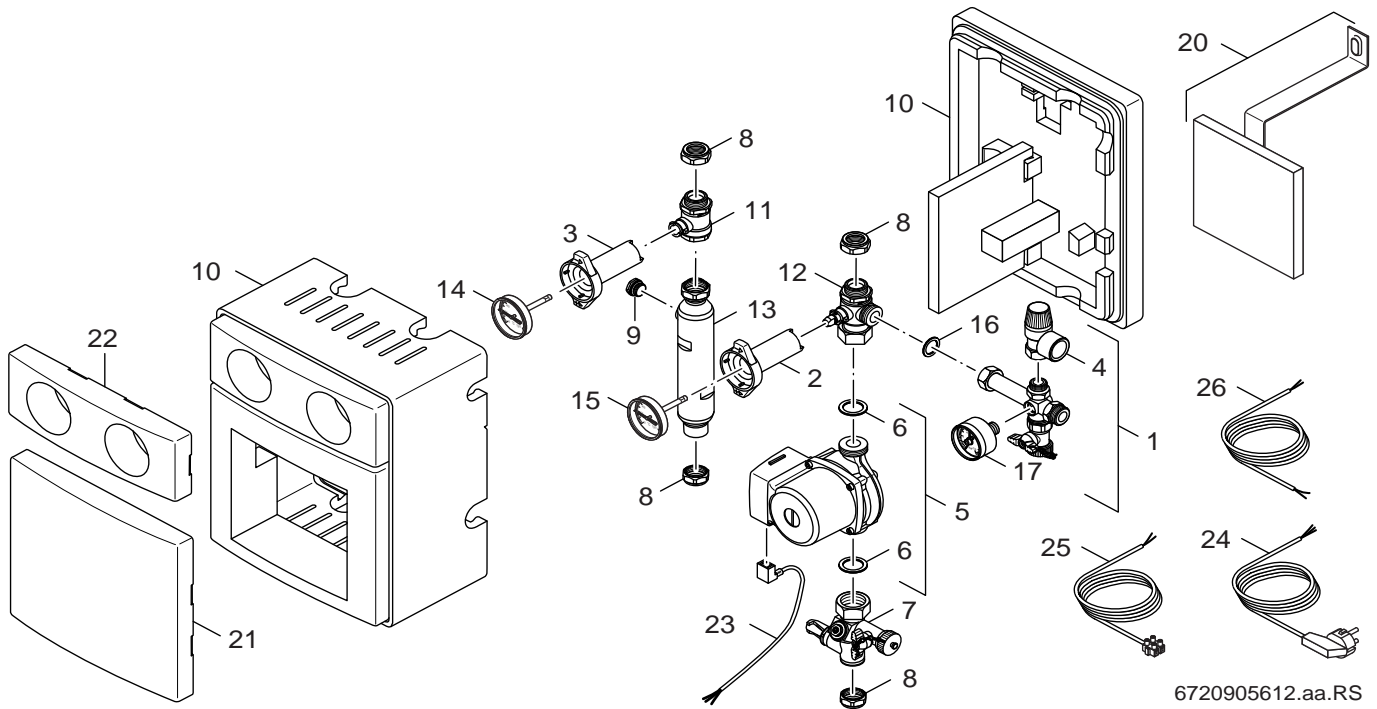

Spare parts list
Liste des pièces de rechange

AGS5/ISM2 - 7739301396

Pos	Ordering No.	Description	Dénomination
1	8 718 221 467 0	Safety group right (6 BAR)	GROUPE DE SECURITE STATION SOLAIRE
2	8 718 224 981 0	Handle blue 92mm	MANETTE BLEUE 92MM
3	8 718 224 980 0	Handle red 92mm	MANETTE ROUGE 92MM
4	8 718 221 470 0	Safety relief valve 6 bar DN15	SOUPAPE DE SECURITE 6 BAR DN15
5	8 718 221 460 0	Pump 4M UPS 15-40	CIRCULATEUR 4M UPS 15-40
6	8 718 221 464 0	Seal 30 x 22 x 2mm (2x)	JOINT (2x)
7	8 718 221 454 0	Flow limiter 1"x3/4"AG	LIMITEUR DE DEBIT DE STATION SOLAIRE
8	8 718 221 450 0	Connection union 15mm (2x)	Raccord sonde sanitaire 15mm (2x)
8	8 718 221 451 0	Connection union 18mm (2x)	RACCORD SONDE SANITAIRE 18MM(2X)
9	8 718 221 485 0	Grommet 3/8" 150°	BOUCHON 3/8" 150°C
10	8 718 221 490 0	Insulation	Isolation
11	8 718 221 478 0	Flow Supply-ball valve	ROBINET A BOULE KS0105 DEPART
12	8 718 221 477 0	Return ball valve	ROBINET A BOULE KS0105 RETOUR
13	8 718 224 983 0	Air eliminator 1-5	SEPARATEUR AIR 1-5
14	8 718 221 475 0	Thermometer red NG50, 0-120 Grad C	THERMOMETRE ROUGE POUR STATION SOLAIRE
15	8 718 221 474 0	Thermometer blue NG50, 0-120 Grad C	THERMOMETRE BLEU POUR STATION SOLAIRE
16	8 718 221 473 0	Seal 24 x 17 x 2 mm (2x)	JOINT (2x)
17	8 718 221 663 0	Manometer 10 bar, 1/4"	MANOMETRE KS105 10 BAR, 1/4"
20	8 718 221 507 0	Fixing bracket	Support
21	8 718 221 502 0	Shield	Cache
22	8 718 221 492 0	Shield upper section white	Cache partie supérieure blanc
23	8 718 221 512 0	Pump cable 460mm	FAISCEAU CIRCULATEUR 460mm
24	8 718 221 509 0	230V cable	CABLE 230V
25	8 718 221 511 0	230V cable	CABLE
26	8 718 221 528 0	Bus cable	Cable de BUS

For: