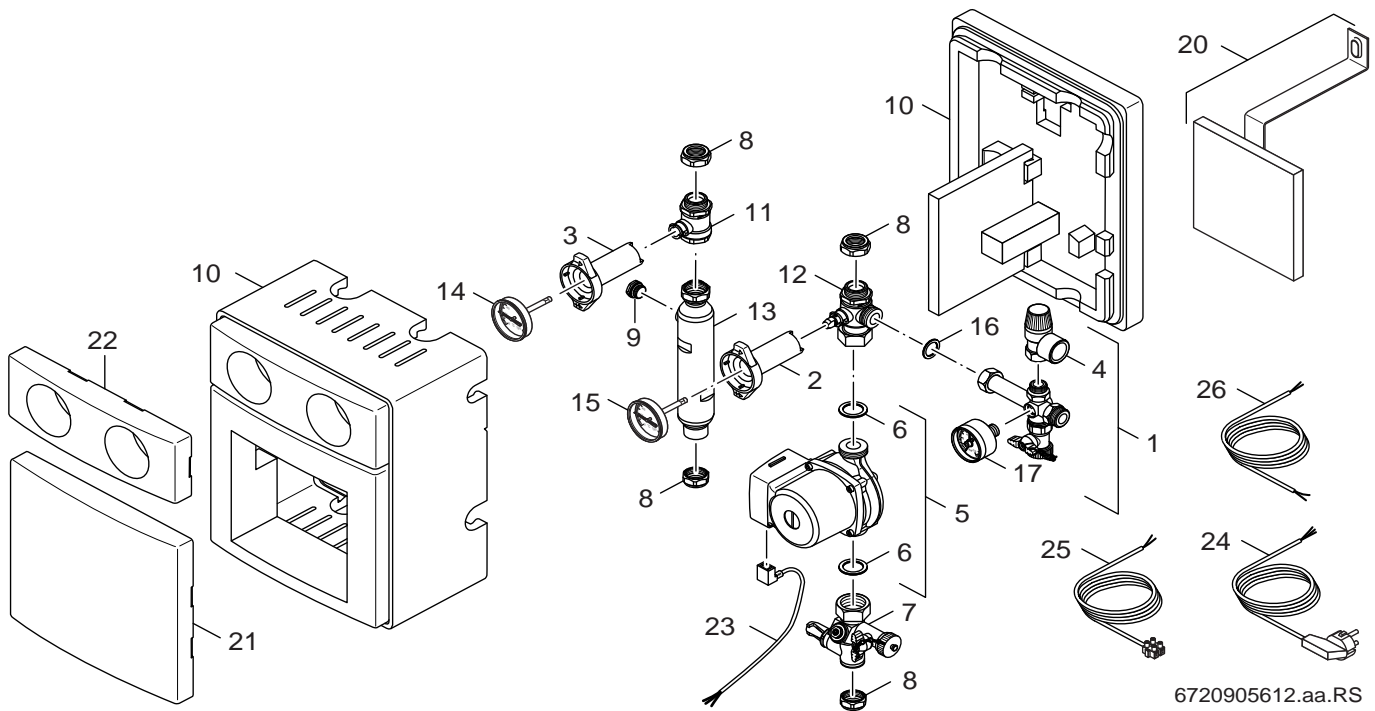

Spare parts list
Liste des pièces de rechange

AGS5/ISM1 - 7739301395

6720905612.aa.RS

Pos	Ordering No.	Description	Dénomination
1	8 718 221 467 0	Safety group right (6 BAR)	GROUPE DE SECURITE STATION SOLAIRE
2	8 718 224 981 0	Handle blue 92mm	MANETTE BLEUE 92MM
3	8 718 224 980 0	Handle red 92mm	MANETTE ROUGE 92MM
4	8 718 221 470 0	Safety relief valve 6 bar DN15	SOUPAPE DE SECURITE 6 BAR DN15
5	8 718 221 460 0	Pump 4M UPS 15-40	CIRCULATEUR 4M UPS 15-40
6	8 718 221 464 0	Seal 30 x 22 x 2mm (2x)	JOINT (2x)
7	8 718 221 454 0	Flow limiter 1"x3/4"AG	LIMITEUR DE DEBIT DE STATION SOLAIRE
8	8 718 221 450 0	Connection union 15mm (2x)	Raccord sonde sanitaire 15mm (2x)
8	8 718 221 451 0	Connection union 18mm (2x)	RACCORD SONDE SANITAIRE 18MM(2X)
9	8 718 221 485 0	Grommet 3/8" 150°	BOUCHON 3/8" 150°C
10	8 718 221 490 0	Insulation	Isolation
11	8 718 221 478 0	Flow Supply-ball valve	ROBINET A BOULE KS0105 DEPART
12	8 718 221 477 0	Return ball valve	ROBINET A BOULE KS0105 RETOUR
13	8 718 224 983 0	Air eliminator 1-5	SEPARATEUR AIR 1-5
14	8 718 221 475 0	Thermometer red NG50, 0-120 Grad C	THERMOMETRE ROUGE POUR STATION SOLAIRE
15	8 718 221 474 0	Thermometer blue NG50, 0-120 Grad C	THERMOMETRE BLEU POUR STATION SOLAIRE
16	8 718 221 473 0	Seal 24 x 17 x 2 mm (2x)	JOINT (2x)
17	8 718 221 663 0	Manometer 10 bar, 1/4"	MANOMETRE KS105 10 BAR, 1/4"
20	8 718 221 507 0	Fixing bracket	Support
21	8 718 221 502 0	Shield	Cache
22	8 718 221 492 0	Shield upper section white	Cache partie supérieure blanc
23	8 718 221 512 0	Pump cable 460mm	FAISCEAU CIRCULATEUR 460mm
24	8 718 221 509 0	230V cable	CABLE 230V
25	8 718 221 511 0	230V cable	CABLE
26	8 718 221 528 0	Bus cable	Cable de BUS

For: