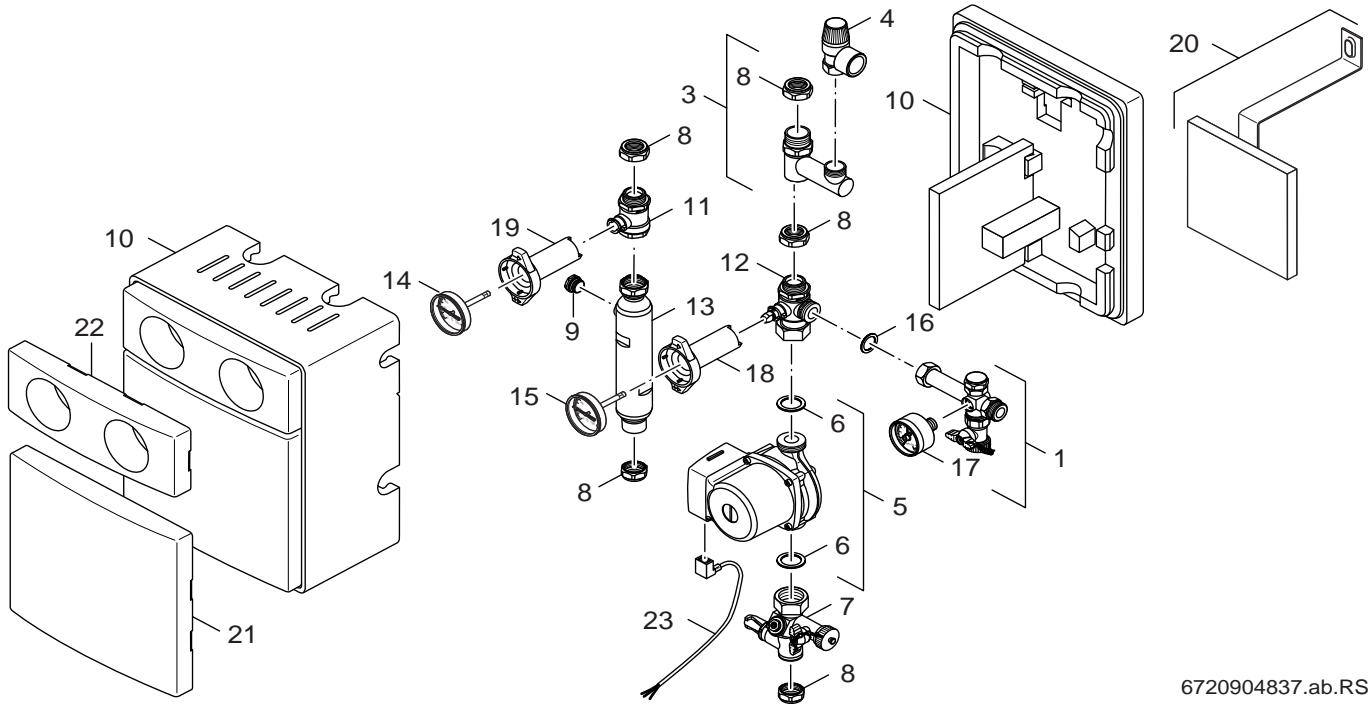

Spare parts list
Liste des pièces de rechange

AGS50 - 7739301394

6720904837.ab.RS

Pos	Ordering No.	Description	Dénomination
1	8 718 221 468 0	Safety group	Groupe de sécurité
3	8 718 221 469 0	Connector	Raccord
4	8 718 221 471 0	Safety relief valve 6 bar DN20	SOUPEPE DE SECURITE 6 BAR DN20
5	8 718 221 463 0	Pump UPS 25-120	Circulateur UPS 25-120
6	8 718 221 465 0	Seal 45 x 33 x 2 mm	Joint 45 x 33 x 2 mm
7	8 718 221 459 0	Flow limiter 15-42,5l/min	Limiteur de débit 15-42,5l/min
8	8 718 221 453 0	Connection union 28mm	RACCORD SONDE SANITAIRE 28mm
9	8 718 221 485 0	Grommet 3/8" 150°	BOUCHON 3/8" 150°C
10	8 718 221 487 0	Insulation	Isolation
11	8 718 221 482 0	Ball valve	Robinet à boule
12	8 718 221 481 0	Ball valve	Robinet à boule
13	8 718 224 985 0	Deaerator 11-50	Séparateur d'air 11-50
14	8 718 221 475 0	Thermometer red NG50, 0-120 Grad C	THERMOMETRE ROUGE POUR STATION SOLAIRE
15	8 718 221 474 0	Thermometer blue NG50, 0-120 Grad C	THERMOMETRE BLEU POUR STATION SOLAIRE
16	8 718 221 473 0	Seal 24 x 17 x 2 mm (2x)	JOINT (2x)
17	8 718 221 663 0	Manometer 10 bar, 1/4"	MANOMETRE KS105 10 BAR, 1/4"
18	8 718 224 981 0	Handle blue 92mm	MANETTE BLEUE 92MM
19	8 718 224 980 0	Handle red 92mm	MANETTE ROUGE 92MM
21	8 718 221 502 0	Shield	Cache
22	8 718 221 492 0	Shield upper section white	Cache partie supérieure blanc
23	8 718 221 505 0	Pump cable 2,2 m	Faisceau circulateur 2,2 m

For: