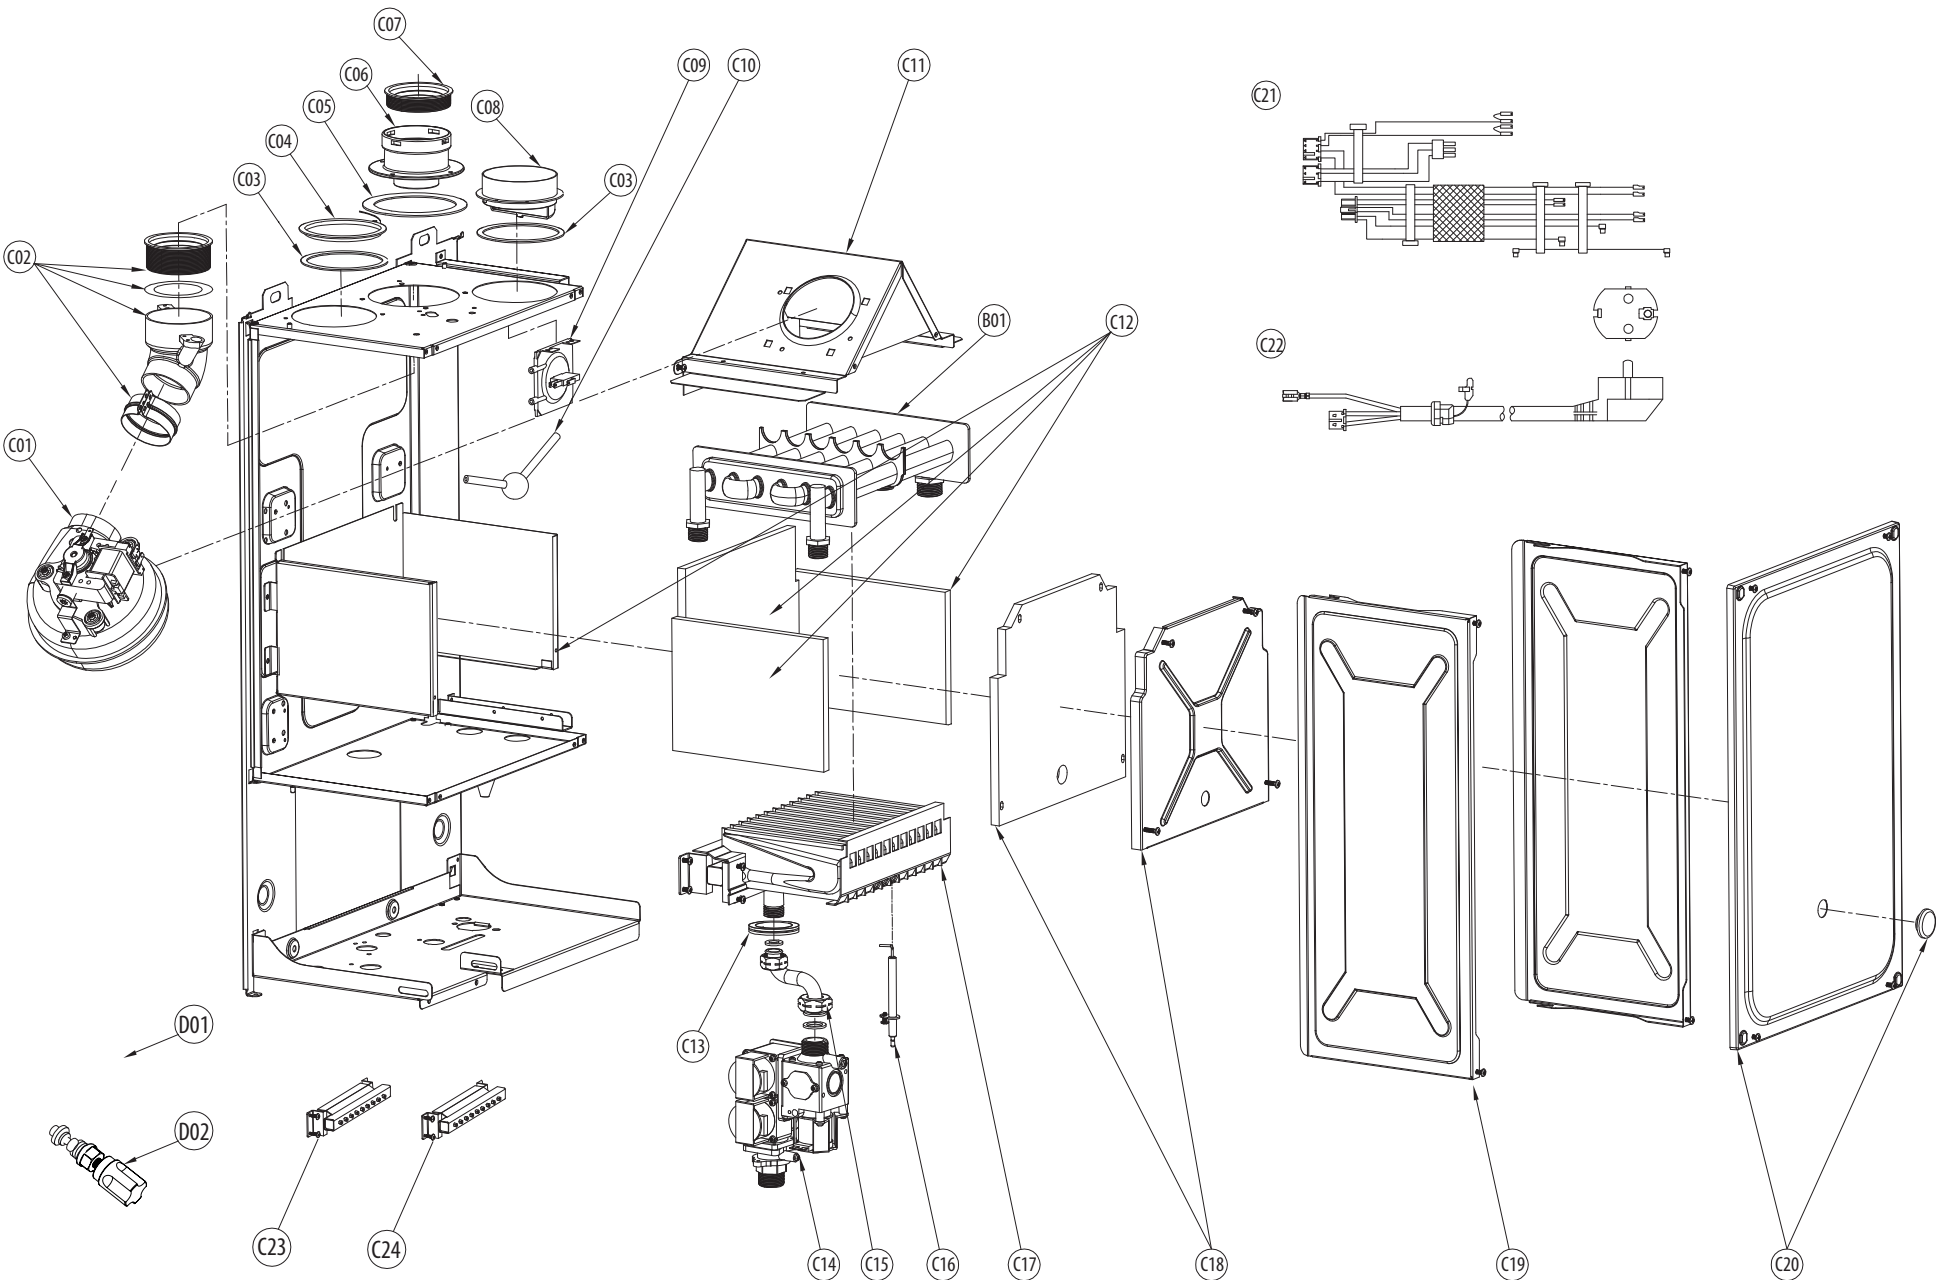

A04

A03

DOMINA F24 PRO

DOMINA F24 PRO

DOMINA F24 PRO

LISTA PEZZI

POS.	CODICE	DESC.	QT.
A01	398000100	Кожух котла DOMINA F24 Pro	1.000
A02	398601900	Рама опорная DOMINA F24 Pro	1.000
A03	398000020	Панель лицевая блока управления с кнопками DOMINA F24 Pro	1.000
A04	398000030	Манометр DOMINA F24 Pro	1.000
A05	398000040	Плата управления с дисплеем DOMINA F24 Pro	1.000
A06	*****	Корпус платы управления DOMINA F24 Pro	1.000
B01	398063870	Теплообменник битермический DOMINA F24 Pro	1.000
B02	398064390	Термостат перегрева ГВС 100C DOMINA F24 Pro	1.000
B03	398064440	Прокладки уплотнительные D18,5-D10,5x2 DOMINA F24 Pro	1.000
B04	398000120	Трубка ГВС вход (подача) DOMINA F24 Pro	1.000
B05	398064900	Трубка ОВ выход (обратка) DOMINA F24 Pro	1.000
B06	398064910	Трубка ОВ вход (подача) DOMINA F24 Pro	1.000
B07	398064660	Байпас (трубка обводная) DOMINA F24 Pro	1.000
B08	398064190	Датчик давления воды (прессостат) DOMINA F24 Pro	1.000
B09	398064220	Клапан предохранительный 3бар DOMINA F24 Pro	1.000
B10	398064670	Трубка сливная предохранительного клапана DOMINA F24 Pro	1.000
B11	398064920	Трубка ГВС выход (обратка) DOMINA F24 Pro	1.000
B12	398000180	Ограничитель протока 12л/мин DOMINA F24 Pro	1.000
B13	398064550	Зажим - фиксатор клипса D18 DOMINA F24 Pro	1.000
B14	398064690	Скоба - фиксатор D18 DOMINA F24 Pro	1.000
B15	398064570	Датчик температуры ГВС (NTC) DOMINA F24 Pro	1.000
B16	398000060	Датчик протока DOMINA F24 Pro	1.000
B17	398000290	Прокладка O-ring датчика протока DOMINA F24 Pro	1.000
B18	398000070	Кран подпитки DOMINA F24 Pro	1.000
B19	398064450	Прокладка O-ring D19,8x3,6 гидроузла DOMINA F24 Pro	1.000
B20	398064400	Термостат перегрева ОВ DOMINA F24 Pro	1.000
B21	398064420	Прокладки уплотнительные D24,0-D17,0x2 DOMINA F24 Pro	1.000
B22	398000080	Бак расширительный бл DOMINA F24 Pro	1.000
B23	398064290	Датчик температуры ОВ (накладной) DOMINA F24 Pro	1.000
B24	398064430	Прокладка D14,5-D8,5 расширительного бака DOMINA F24 Pro	1.000
B25	398064460	Прокладка O-ring циркуляционного насоса DOMINA F24 Pro	1.000
B26	398064700	Трубка расширительного бака соединительная DOMINA F24 Pro	1.000
B27	398064470	Прокладка D9,4x3,6 O-ring DOMINA F24 Pro	1.000
B28	398064710	Зажим - фиксатор клипса D10 DOMINA F24 Pro	1.000
B29	398063950	Насос циркуляционный DOMINA F24 Pro	1.000
B30	398065390	Воздухоотводчик DOMINA F24 Pro	1.000
B31	398602120	Прокладка O-ring датчика давления воды DOMINA F24 Pro	1.000
B32	398064510	Зажим - фиксатор клипса D20 DOMINA F24 Pro	1.000
B33	398602110	Прокладка O-ring предохранительного клапана DOMINA F24 Pro	1.000