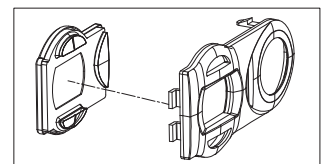

A04

A03

DOMINA F24 PRO

DOMINA F24 PRO

DOMINA F24 PRO

LISTA PEZZI

POS.	CODICE	DESC.	QT.
A01	398000100	Кожух котла DOMINA F24 Pro	1.000
A02	398601900	Рама опорная DOMINA F24 Pro	1.000
A03	398000020	Панель лицевая блока управления с кнопками DOMINA F24 Pro	1.000
A04	398000030	Манометр DOMINA F24 Pro	1.000
A05	398000040	Плата управления с дисплеем DOMINA F24 Pro	1.000
A06	*****	Корпус платы управления DOMINA F24 Pro	1.000
B01	398063870	Теплообменник битермический DOMINA F24 Pro	1.000
B02	398064390	Термостат перегрева ГВС 100C DOMINA F24 Pro	1.000
B03	398064440	Прокладки уплотнительные D18,5-D10,5x2 DOMINA F24 Pro	1.000
B04	398000120	Трубка ГВС вход (подача) DOMINA F24 Pro	1.000
B05	398064900	Трубка ОВ выход (обратка) DOMINA F24 Pro	1.000
B06	398064910	Трубка ОВ вход (подача) DOMINA F24 Pro	1.000
B07	398064660	Байпас (трубка обводная) DOMINA F24 Pro	1.000
B08	398064190	Датчик давления воды (прессостат) DOMINA F24 Pro	1.000
B09	398064220	Клапан предохранительный 3бар DOMINA F24 Pro	1.000
B10	398064670	Трубка сливная предохранительного клапана DOMINA F24 Pro	1.000
B11	398064920	Трубка ГВС выход (обратка) DOMINA F24 Pro	1.000
B12	398000180	Ограничитель протока 12л/мин DOMINA F24 Pro	1.000
B13	398064550	Зажим - фиксатор клипса D18 DOMINA F24 Pro	1.000
B14	398064690	Скоба - фиксатор D18 DOMINA F24 Pro	1.000
B15	398064570	Датчик температуры ГВС (NTC) DOMINA F24 Pro	1.000
B16	398000060	Датчик протока DOMINA F24 Pro	1.000
B17	398000290	Прокладка O-ring датчика протока DOMINA F24 Pro	1.000
B18	398000070	Кран подпитки DOMINA F24 Pro	1.000
B19	398064450	Прокладка O-ring D19,8x3,6 гидроузла DOMINA F24 Pro	1.000
B20	398064400	Термостат перегрева ОВ DOMINA F24 Pro	1.000
B21	398064420	Прокладки уплотнительные D24,0-D17,0x2 DOMINA F24 Pro	1.000
B22	398000080	Бак расширительный бл DOMINA F24 Pro	1.000
B23	398064290	Датчик температуры ОВ (накладной) DOMINA F24 Pro	1.000
B24	398064430	Прокладка D14,5-D8,5 расширительного бака DOMINA F24 Pro	1.000
B25	398064460	Прокладка O-ring циркуляционного насоса DOMINA F24 Pro	1.000
B26	398064700	Трубка расширительного бака соединительная DOMINA F24 Pro	1.000
B27	398064470	Прокладка D9,4x3,6 O-ring DOMINA F24 Pro	1.000
B28	398064710	Зажим - фиксатор клипса D10 DOMINA F24 Pro	1.000
B29	398063950	Насос циркуляционный DOMINA F24 Pro	1.000
B30	398065390	Воздухоотводчик DOMINA F24 Pro	1.000
B31	398602120	Прокладка O-ring датчика давления воды DOMINA F24 Pro	1.000
B32	398064510	Зажим - фиксатор клипса D20 DOMINA F24 Pro	1.000
B33	398602110	Прокладка O-ring предохранительного клапана DOMINA F24 Pro	1.000