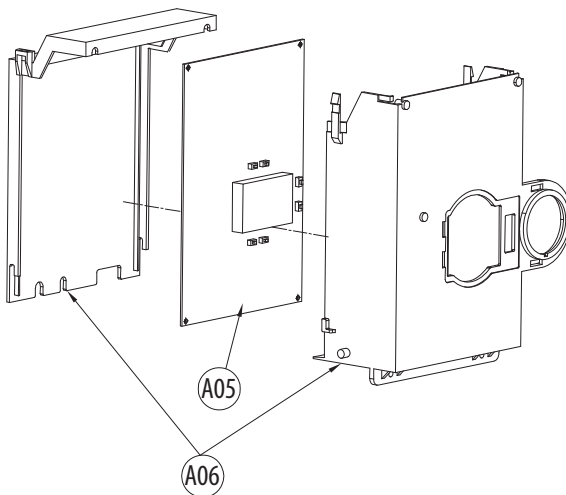

DOMINA F24 PRO

A02

A01

A05

A06

A04

A03