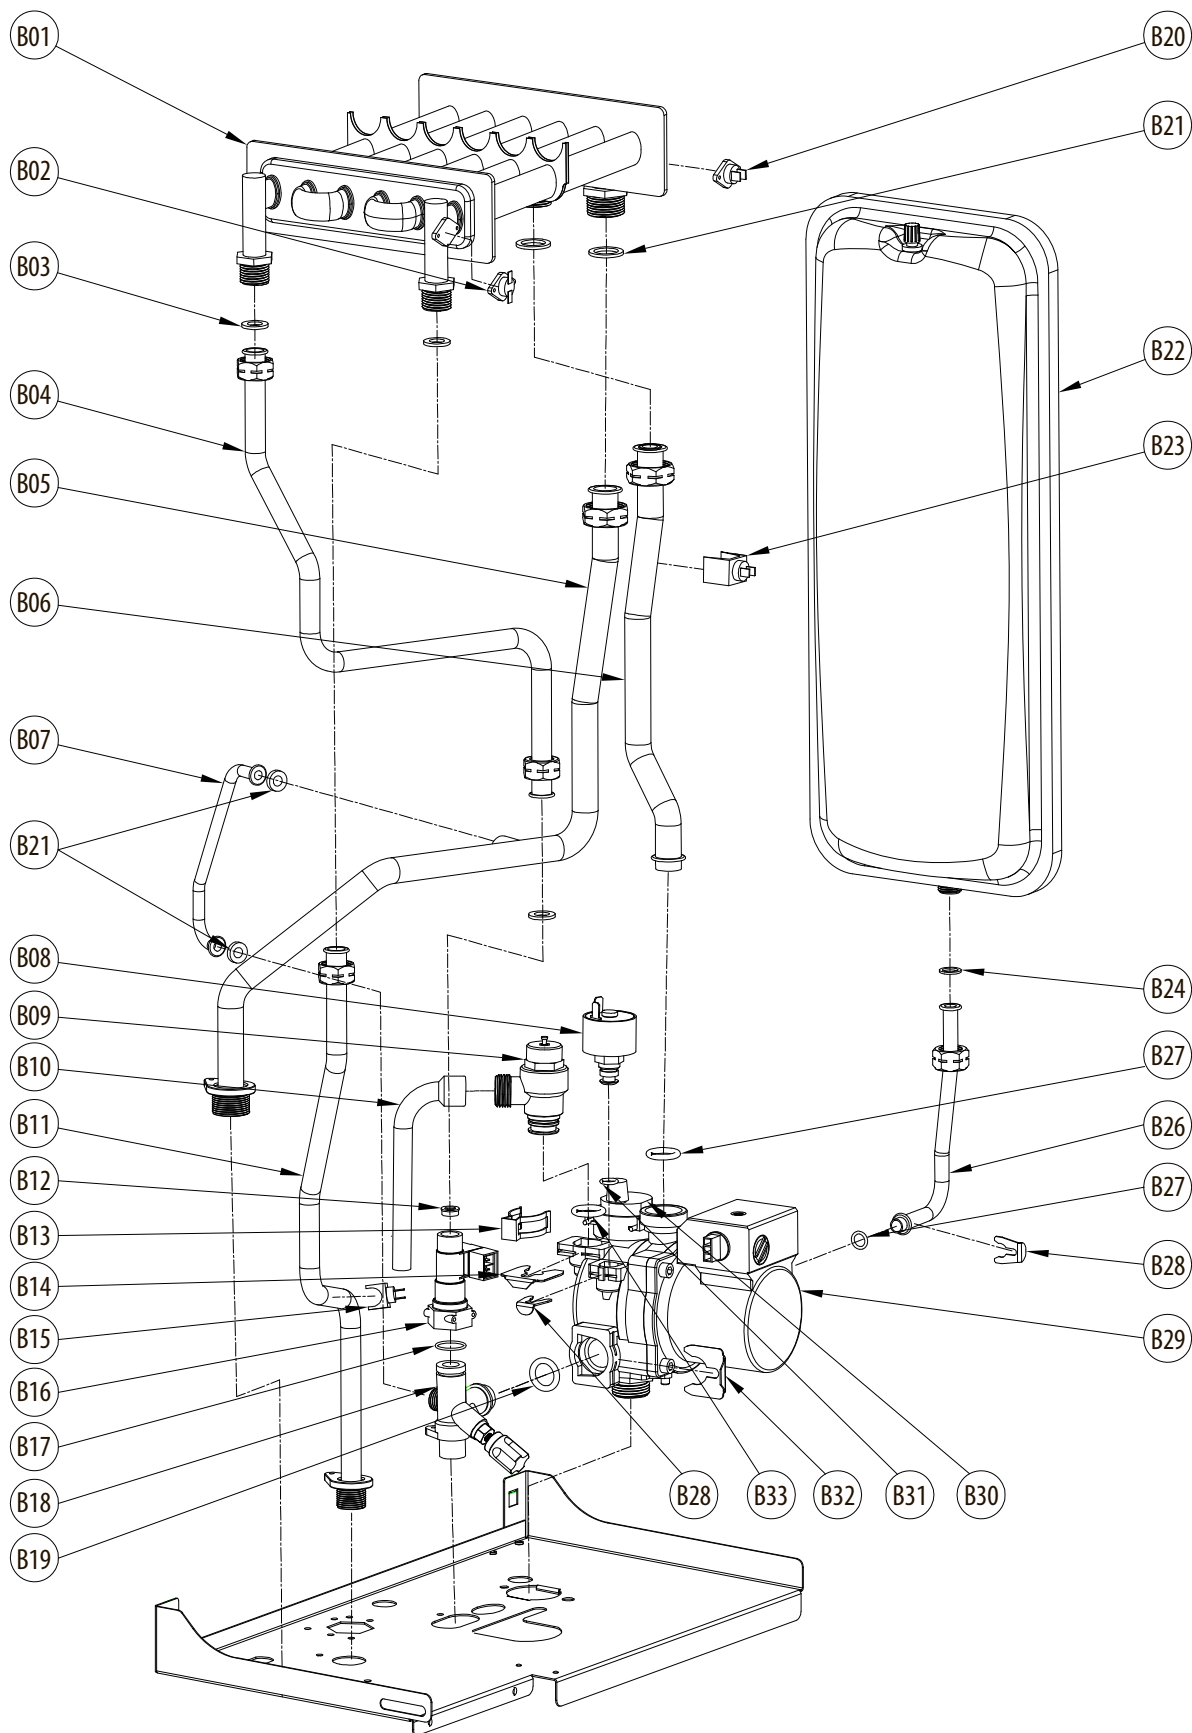

DOMINA F24 PRO