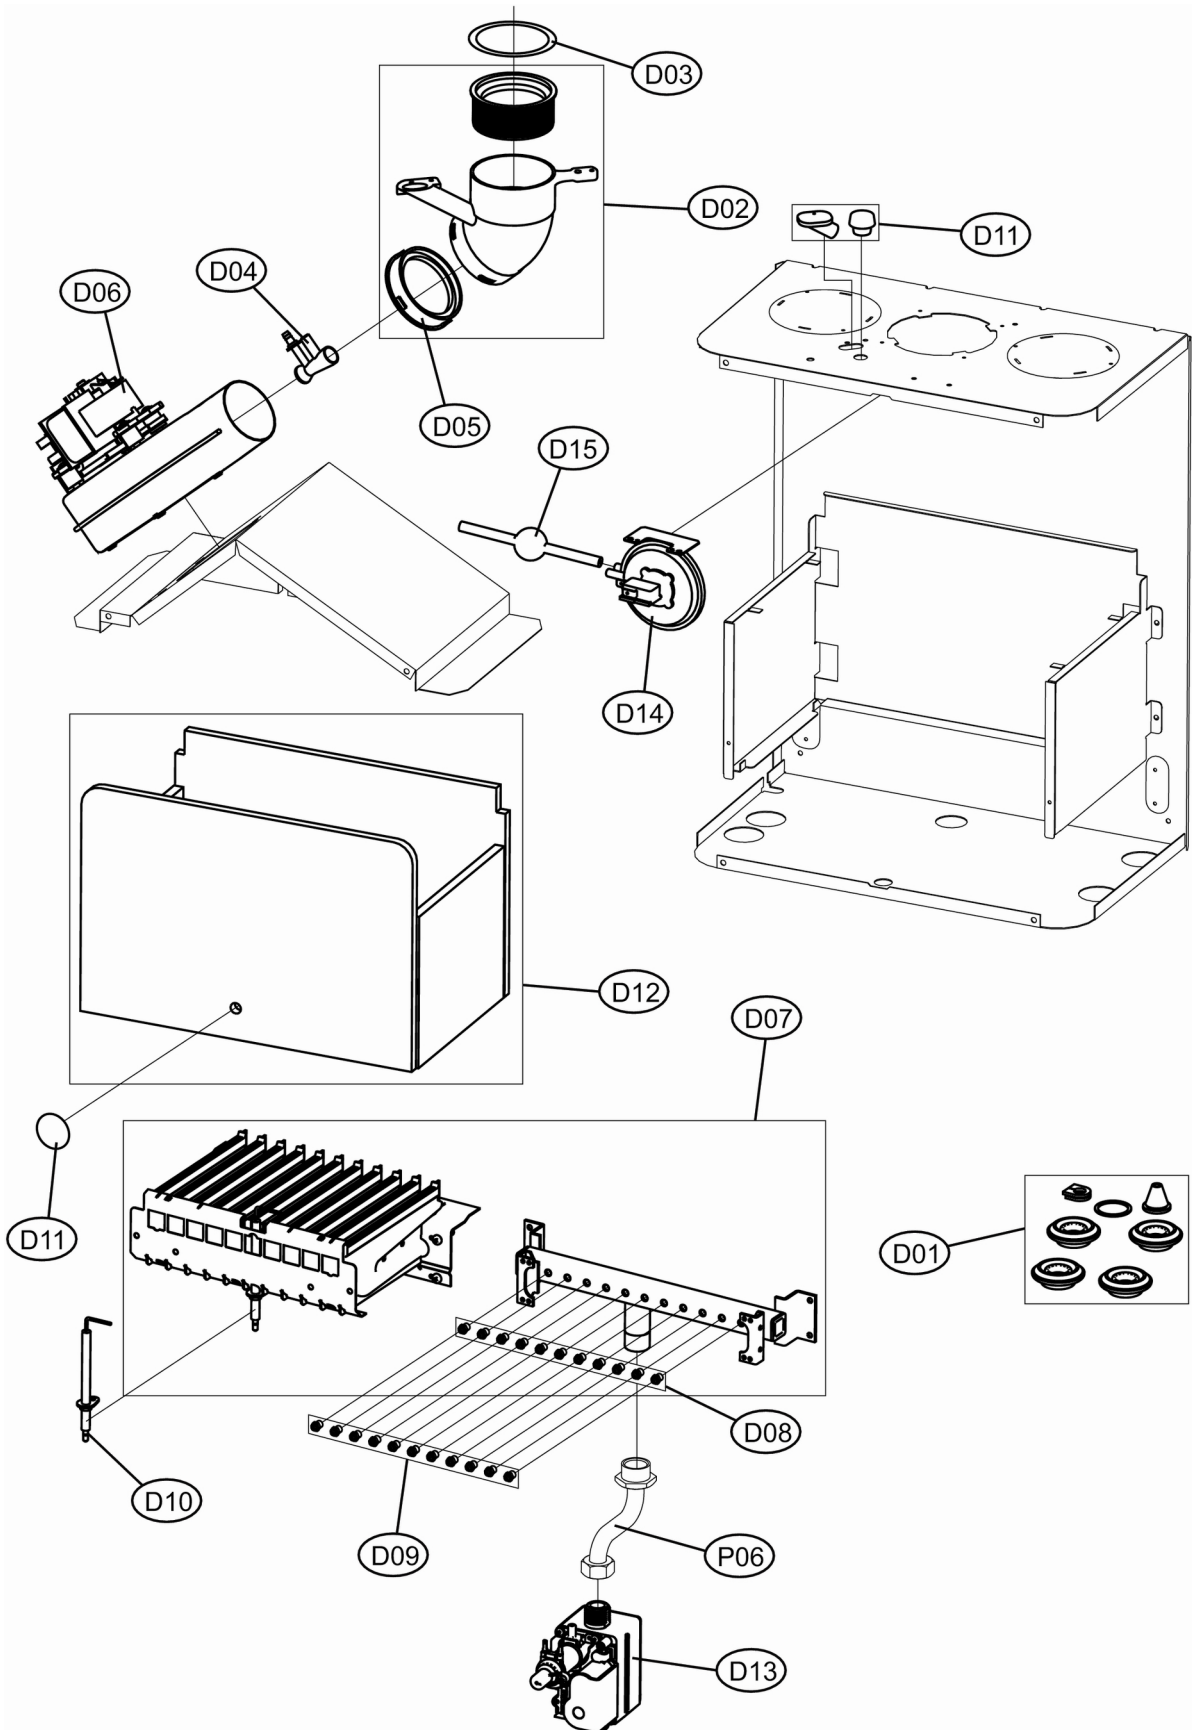

DOMINA F24 N (WHITE)

DOMINA F24 N (WHITE)

DOMINA F24 N (WHITE)

DOMINA F24 N (WHITE)

DOMINA F24 N (WHITE)

LISTA PEZZI

POS.	CODICE	DESC.	QT.
A01	39822310	KIT MANTELLO "FOL"(31120290)	1.000
B01	39848650	KIT SCATOLA EL. (35015650)	1.000
B02	39848641	KIT SCHEDE DBM33A (36509321)	1.000
B03	39819510	KIT MASCHERINA "FOL"(35011990)	1.000
B04	39848660	KIT 2 MANOPOLE (35015640)	1.000
B05	39848670	KIT IDROMETRO (36402610)	1.000
B06	39848680	KIT CAVI CABL. (38327170)	1.000
B07	39848690	KIT CAVO MONO EL. (38327170)	1.000
C01	39838050	KIT GUARNIZIONI CALD. Fm.D9F	1.000
C02	39840380	KIT 10 MOLLE SC. D14(34300930)	1.000
C03	39837700	KIT 20 OR 13,50X2,80(35103070)	1.000
C04	39840260	KIT 10 MOLLE SC. D18(34300940)	1.000
C05	39837690	KIT 20 GUARN.OR 17,5 (35103080)	1.000
C06	39842570	KIT SCAMB.BITERM.5T (37405890)	1.000
C07	39841230	KIT VASO ESP.8LT. (36800780)	1.000
C08	39810220	KIT SONDA TEMP.RISC.(36200540)	1.000
C09	39810230	KIT SONDA TEMP.SAN. (36200640)	1.000
C10	39805650	KIT TST.C.ARG.100°C (36400900)	1.000
C11	39818450	KIT POMPA UNIV.15-50 GRND	1.000
C12	39818220	KIT V.ARIA (39404380-39404730)	1.000
C13	39818260	KIT PRESSOST.H2O (39404710)	1.000
C14	39818270	KIT VALV.SIC. (36902760)	1.000
C15	39818551	KIT FLUSSOST.ELTEK (36400711)	1.000
C16	39818280	KIT RUBIN.CARICO (36902150)	1.000
C17	39813230	KIT 5 FILTRI FLUSS. (39402940)	1.000
C18	39818230	KIT 5 VALV.N/R (39404740)	1.000
C19	39813010	KIT 5 REG.PORT.10Lt.(36902080)	1.000
D01	39819680	KIT GUARN.CALD. Sr.ABF7	1.000
D02	39817990	KIT CURVA USC.FUMI (33301610)	1.000
D03	39819460	KIT DIAFR.FUMI Di.43-47	1.000
D04	39805611	KIT PRESA VENTURI (35101323)	1.000
D05	39843790	KIT GUARN.VENTIL. (35102280)	1.000
D06	39817550	KIT VENTIL. (36601851)	1.000
D07	39819630	KIT BRUC.11R.m. (37608911)	1.000
D08	39819590	KIT 11 UG.135(34009821)+DF.500	1.000
D09	39819600	KIT 11 UG.0,79 gpl (34013300)	1.000
D10	39819430	KIT ELETTRODO ACC. (36702890)	1.000
D11	39820480	KIT SPIA (35102690-35102350)	1.000
D12	39820920	KIT ISOL.CAM.COMB. Sr.ABC7	1.000
D13	39812190	KIT VALV.VGU 54A1109(36800401)	1.000
D14	39817510	KIT PRESS.DIFF.ARIA (36402630)	1.000
D15	39848630	KIT RACC.ANTICOND. (35015621)	1.000
P01	3841D301	TUBAZ.MAND.SANIT.Sr.AB07 D	1.000
P02	3841D291	TUBAZ.MAND.RISC.SR.AB07 D	1.000
P03	3841D282	TUBAZ.PACCO-FLUSSOST.Sr.AB07 D	1.000
P04	34225491	TUBO PACCO-POMPA SR.AB07 D	1.000
P05	3841C850	TUBAZ.BY-PASS. SR.D906	1.000
P06	3841D260	TUBAZ.V/G-COLLETT.SR.ABF7 D	1.000