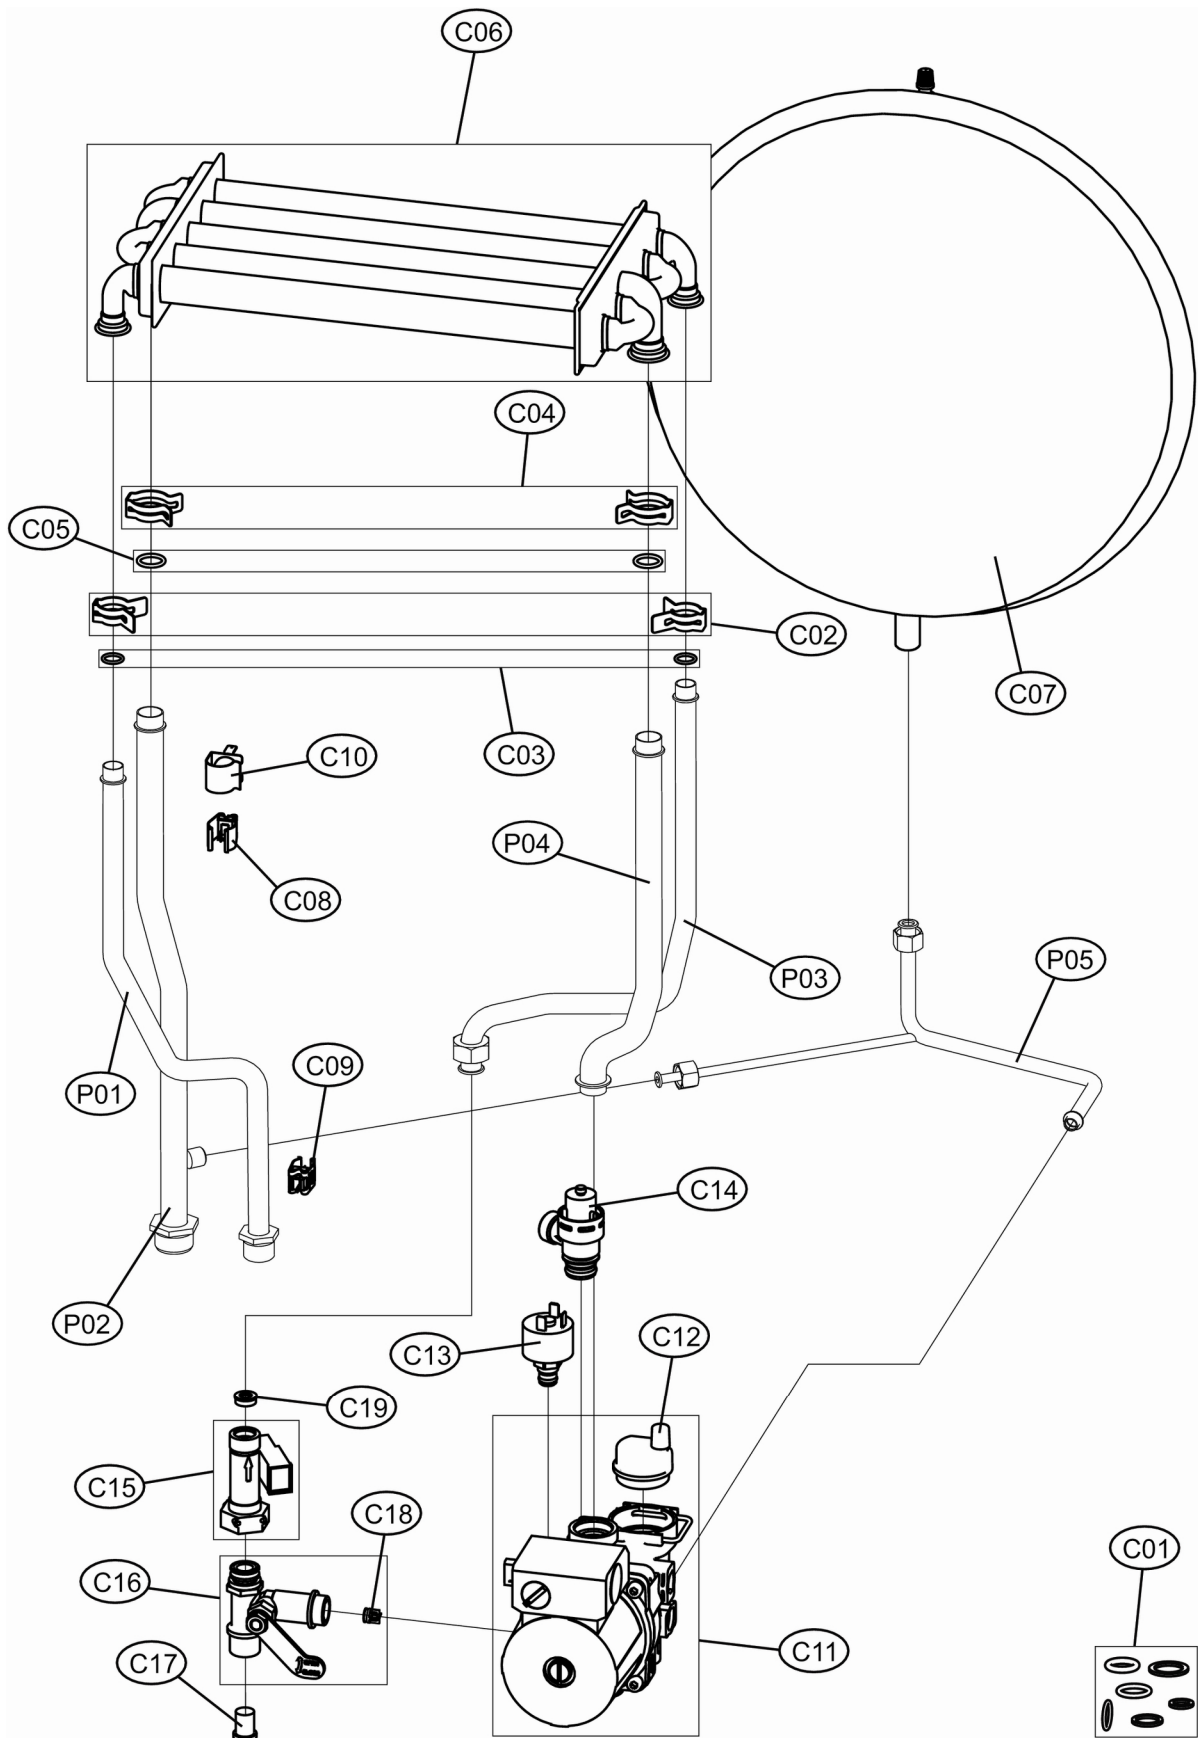

DOMINA F24 N (WHITE)