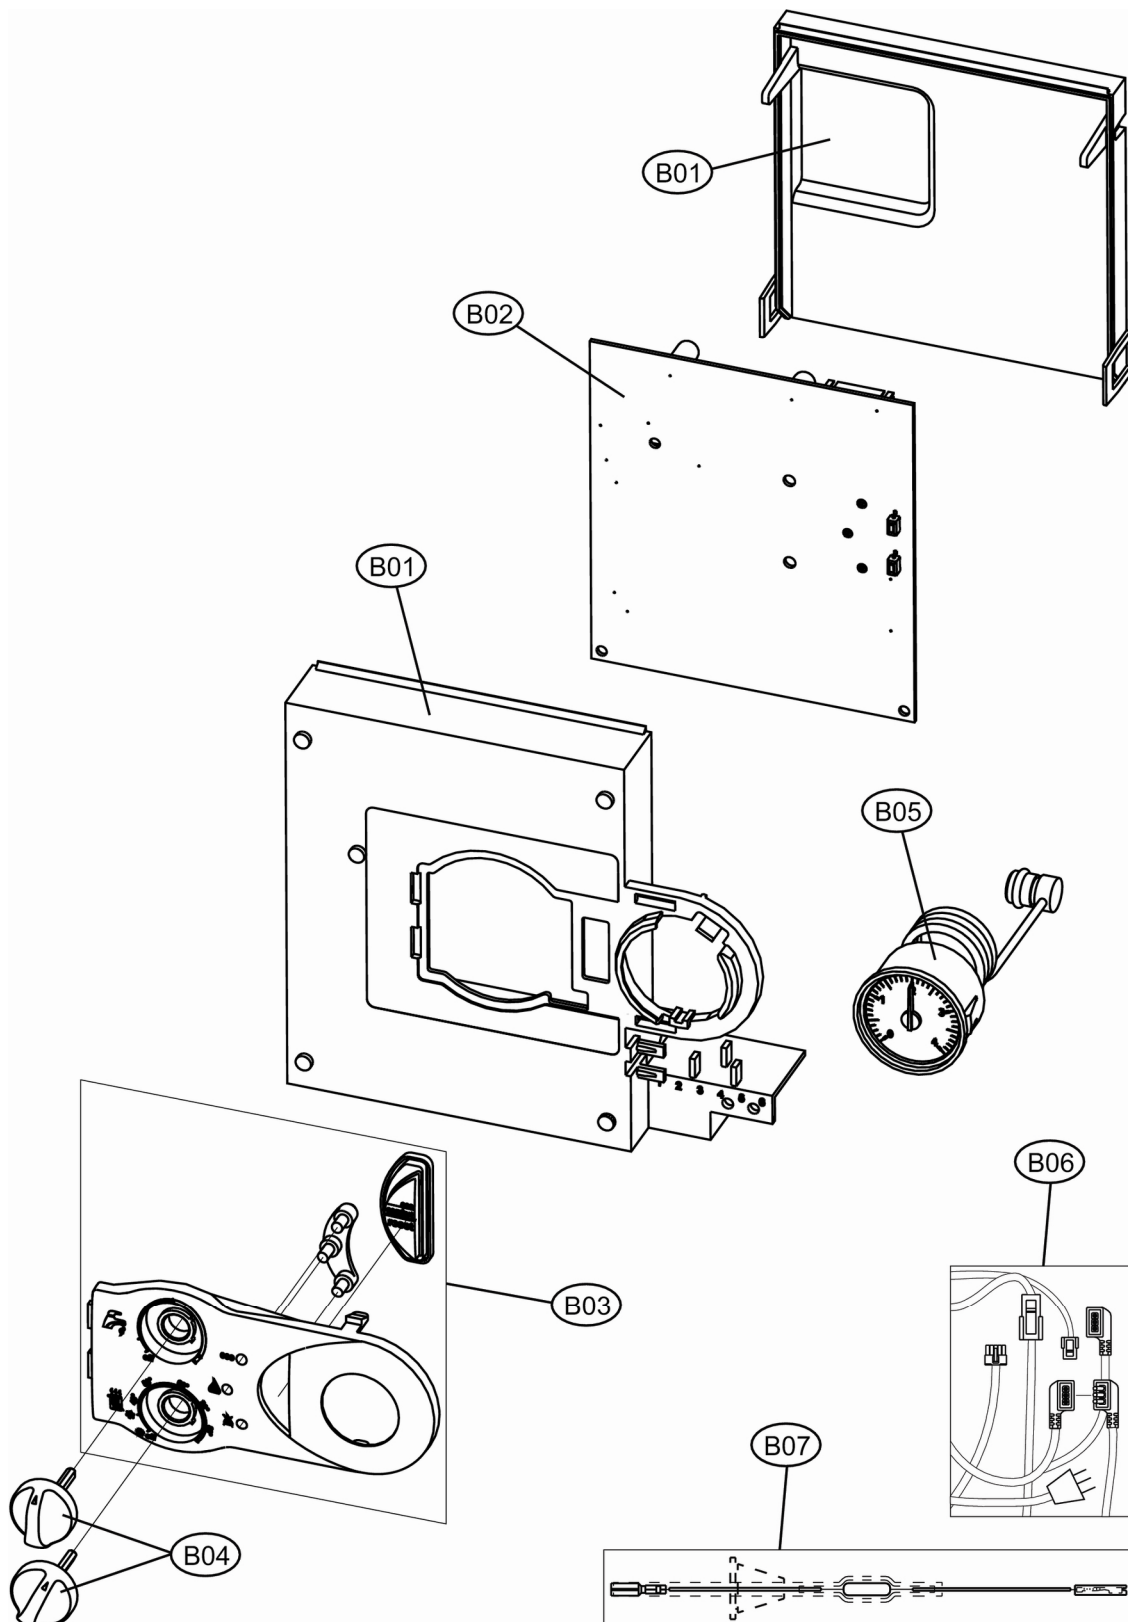

DOMINA F24 N (WHITE)