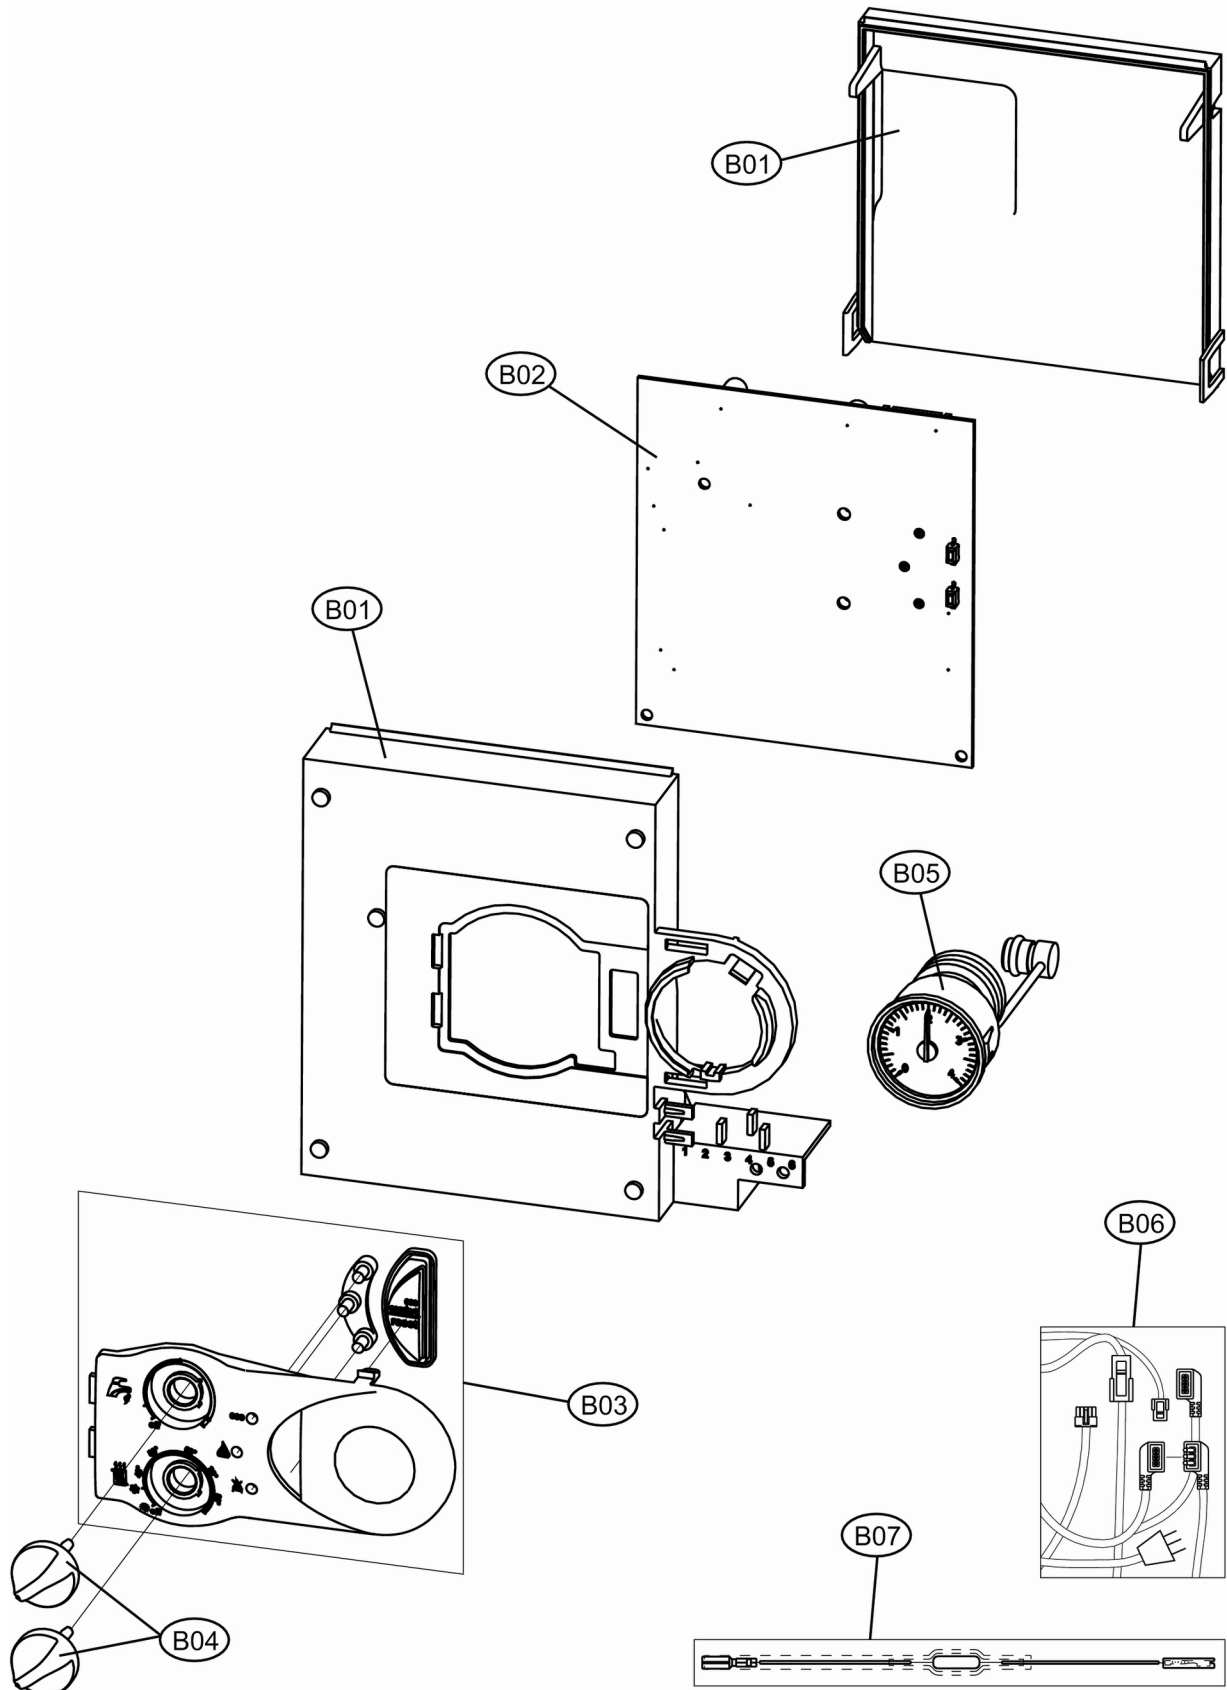

ARENA C13 - C16 - C20 - C24