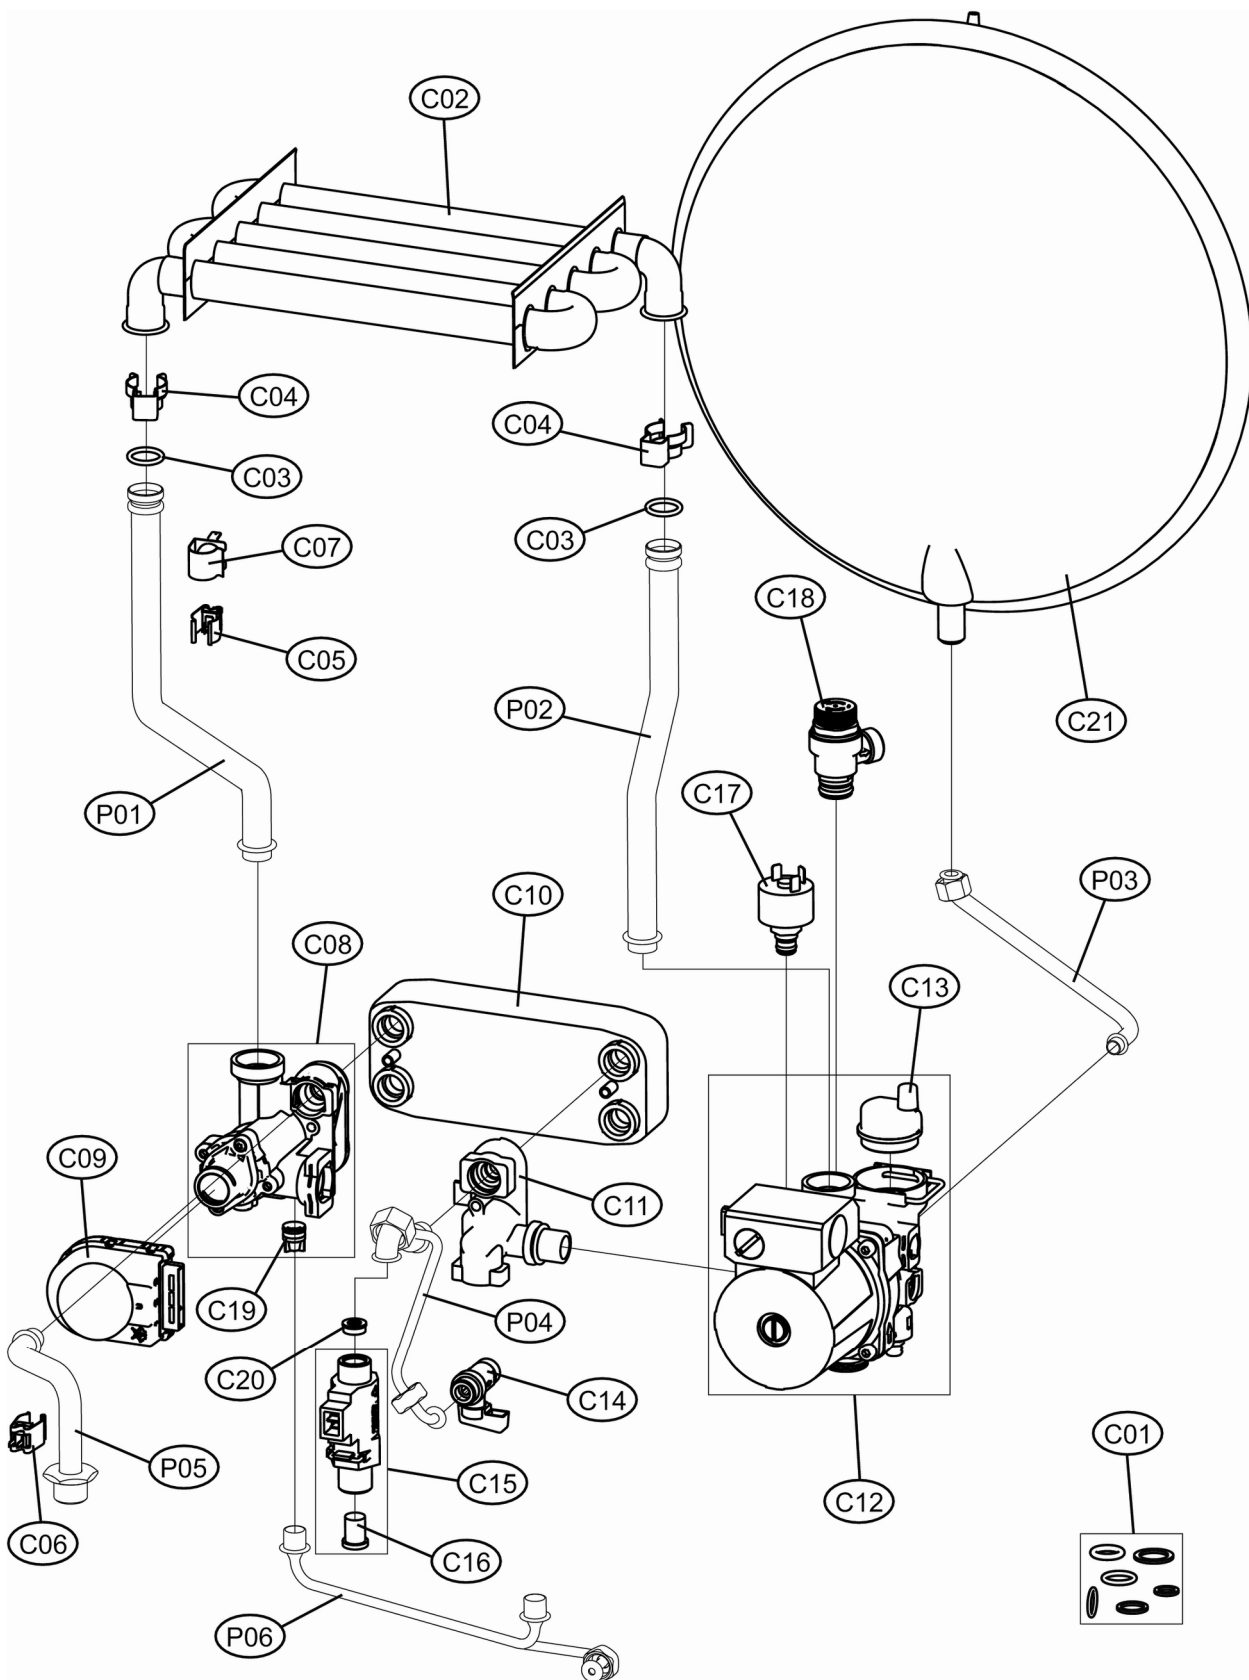

ARENA C13 - C16 - C20 - C24