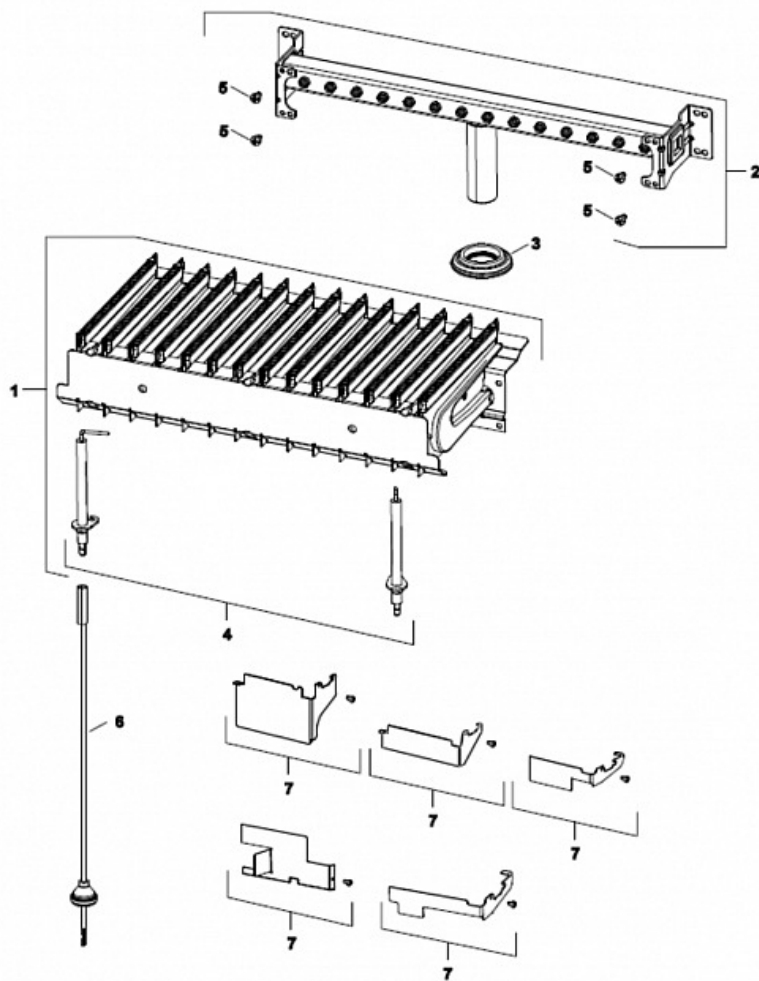

# BUDERUS LOGAMAX U072-35

8738892565\_aa.R

1 Кожух

8738892587.es.RO

Позиция	Артикул	Описание
1	87186477410	Кожух
2	87186450610	Прокладка
3	87134030120	Винт 10x16

Позиция	Артикул	Описание
5	87186450540	Камера сгорания 35 кВт
7	87186450070	Боковые стенки камеры сгорания 35 кВт
9	87186437460	Пластина 35 кВт
10	87186432120	Выпускной коллектор 35 кВт
11	87186435710	Теплоизоляция 35 кВт
12	87186446410	Панель боковая правая/левая
13	87034011010	Винт (10 шт.)
14	87186434370	Уплотнение боковых панелей
16	87199051460	Винт М4х6 (10 шт.)
17	87186417890	Крепление дифференциального реле давления
18	87186437470	Крепление расширительного бака
19	87186474220	Пластина 35 кВт
20	87186456550	Дифференциальное реле давления 35 кВт
21	87186451600	Набор трубок дифференциального реле давления
22	87186476580	Расширительный бак

8738892500.es.R

Позиция	Артикул	Описание
1	87186433460	Теплообменник 35 кВт
2	87186432210	Труба подающей линии
3	87186432200	Труба обратной линии

Позиция	Артикул	Описание
4	87186436230	Трубка гибкая расширительного бака
6	87167714850	Предохранительный ограничитель температуры
7	29106114040	Винт М2,9х6,5 (10 шт.)
8	87161409210	Шайба 15,0 X 10,0 X 1,0
9	87228801630	Уплотнение 12,37х2,62 EPDM
10	87186455100	Клипса (10 шт.)
11	87101030450	Прокладка 1/2" (10 шт.)
12	87167711540	Прокладка 17х4 (10 шт.)
13	87001037150	Прокладка (10 шт.)
14	87160110730	Датчик температуры NTC

3 Горелка

873882570.ab.R

Позиция	Артикул	Описание
1	87186432180	Горелка 35 кВт
2	87186450470	Газораспределительный патрубок 35 кВт

Позиция	Артикул	Описание
3	87186445270	Уплотнительная манжета газового коллектора
4	87186443020	Электроды розжига и ионизации
5	87199051460	Винт М4х6 (10 шт.)
6	87186470620	Кабель запальника
7	87186474220	Пластина 35 кВт