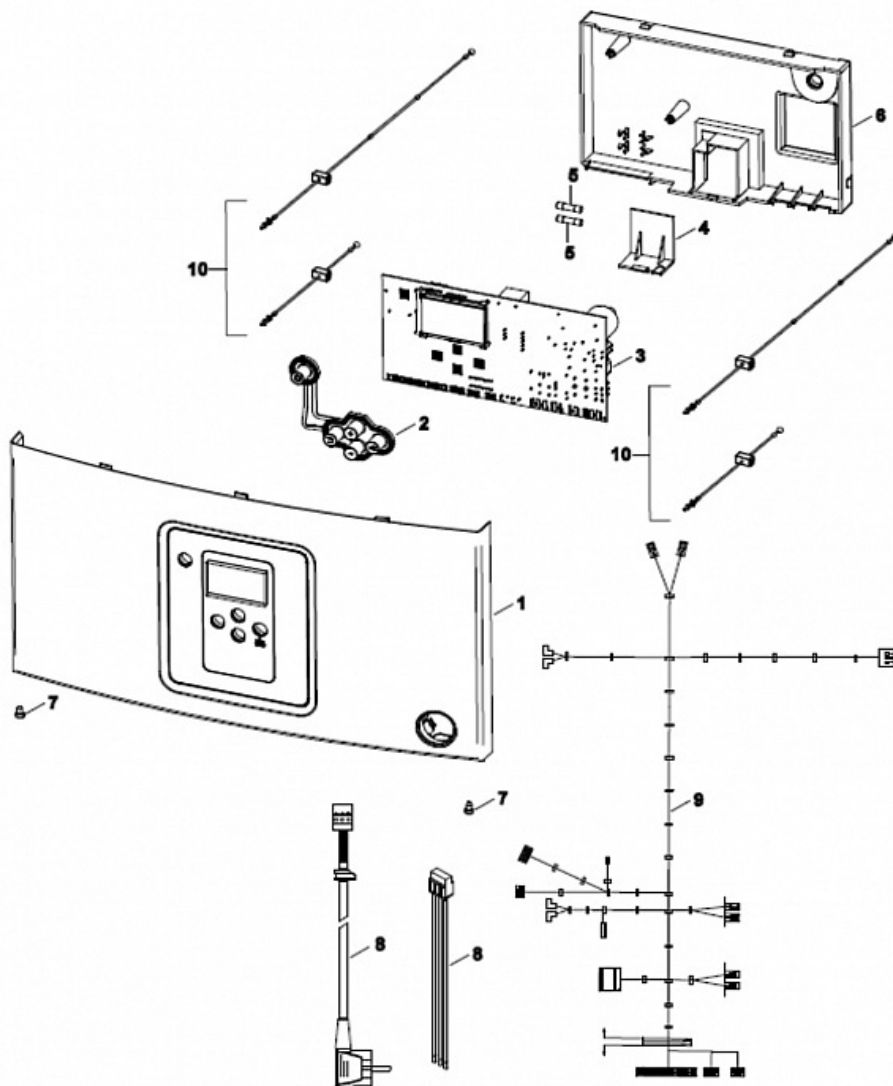

8738892575.ua.R

Позиция	Артикул	Описание
1	87186467390	Блок управления
2	87186441180	Набор ручек-регуляторов
3	87186477370	Плата управления