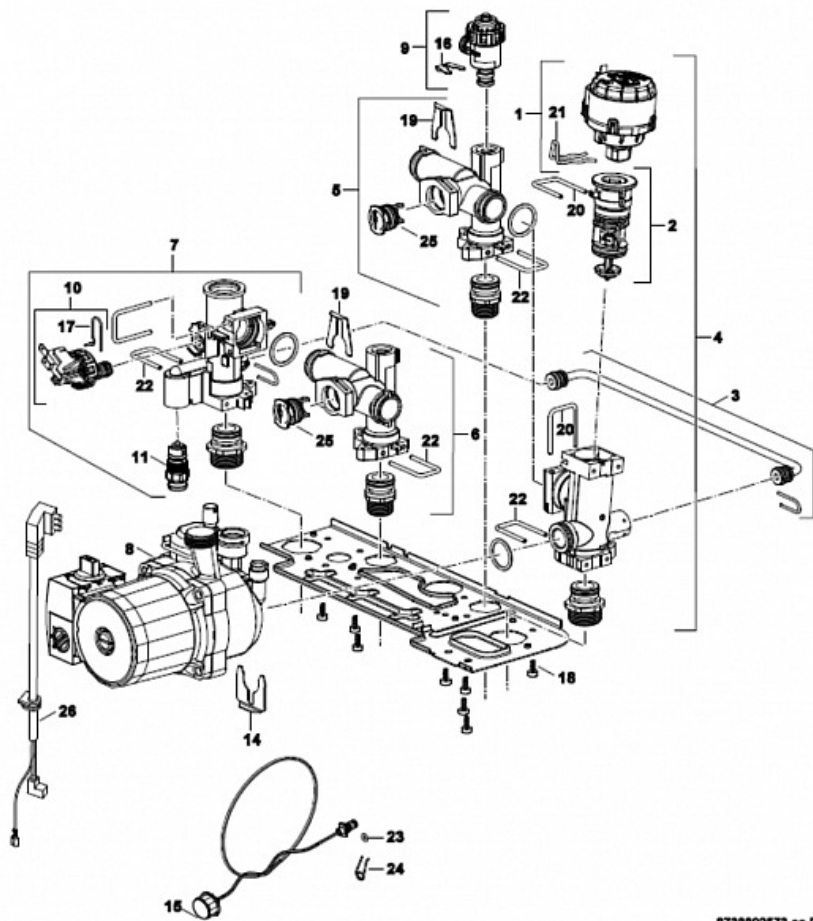

3 Горелка

873882570.ab.R

Позиция	Артикул	Описание
1	87186432180	Горелка 35 кВт
2	87186450470	Газораспределительный патрубок 35 кВт

Позиция	Артикул	Описание
3	87186445270	Уплотнительная манжета газового коллектора
4	87186443020	Электроды розжига и ионизации
5	87199051460	Винт М4х6 (10 шт.)
6	87186470620	Кабель запальника
7	87186474220	Пластина 35 кВт

#### 4 Газовая арматура

8738802571.nn.R

Позиция	Артикул	Описание
1	87186439430	Газовый клапан U072_WBN6000_GAZ 2500F
2	87186437300	Труба подачи газа
3	871860034A0	Уплотнительная втулка газовой арматуры

Позиция	Артикул	Описание
4	87199051460	Винт М4х6 (10 шт.)
5	87167706200	Колпачок газовой арматуры
6	87101030450	Прокладка 1/2" (10 шт.)

5 Гидроблок

8738892573.ua.R

Позиция	Артикул	Описание
1	87186445640	Мотор перепускного клапана
2	87186445620	Картридж трехходового клапана

Позиция	Артикул	Описание
3	87186446740	Труба байпаса
4	87186449940	Перепускной клапан обратной линии СО
5	87186449070	Гидроарматура обратной линии СО
6	87186449080	Гидроарматура подающей линии СО
7	87186445570	Гидроарматура подающей линии СО
8	87186450600	Насос Wilo 35 кВт
9	87186445660	Предохранительный клапан 3 бар
10	87186445850	Реле давления
11	87186445830	Сбросной клапан
14	87186445890	Клипса (10 шт.)
15	87186457920	Манометр
16	87186445790	Клипса (10 шт.)
17	87186445840	Клипса (10 шт.)
18	87186445900	Винт (10 шт.)
19	87186449950	Клипса (10 шт.)
20	87186445800	Клипса (10 шт.)
21	87186445630	Клипса (10 шт.)

Позиция	Артикул	Описание
22	87186445860	Клипса (10 шт.)
23	87186411900	Уплотнение 6x2,5 мм (10 шт.)
24	87199053350	Клипса (10 шт.)
25	87186449090	Заглушка ревизии гидроарматуры с уплотнением
26	87186456260	Кабель