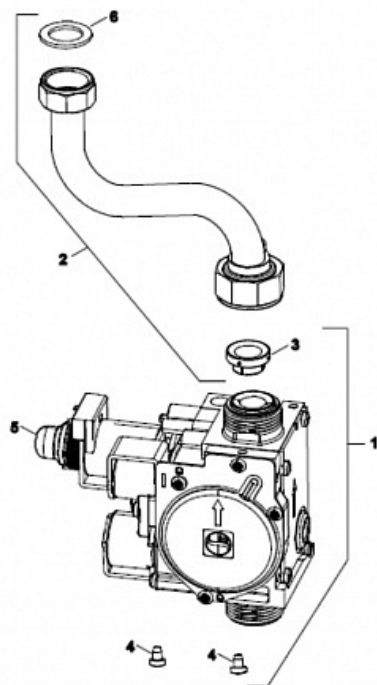

8738892500.es.R

Позиция	Артикул	Описание
1	87186433460	Теплообменник 35 кВт
2	87186432210	Труба подающей линии
3	87186432200	Труба обратной линии

Позиция	Артикул	Описание
4	87186436230	Трубка гибкая расширительного бака
6	87167714850	Предохранительный ограничитель температуры
7	29106114040	Винт М2,9х6,5 (10 шт.)
8	87161409210	Шайба 15,0 X 10,0 X 1,0
9	87228801630	Уплотнение 12,37х2,62 EPDM
10	87186455100	Клипса (10 шт.)
11	87101030450	Прокладка 1/2" (10 шт.)
12	87167711540	Прокладка 17х4 (10 шт.)
13	87001037150	Прокладка (10 шт.)
14	87160110730	Датчик температуры NTC

3 Горелка

873882570.ab.R

Позиция	Артикул	Описание
1	87186432180	Горелка 35 кВт
2	87186450470	Газораспределительный патрубок 35 кВт

Позиция	Артикул	Описание
3	87186445270	Уплотнительная манжета газового коллектора
4	87186443020	Электроды розжига и ионизации
5	87199051460	Винт М4х6 (10 шт.)
6	87186470620	Кабель запальника
7	87186474220	Пластина 35 кВт

#### 4 Газовая арматура

8738802571.nn.R

Позиция	Артикул	Описание
1	87186439430	Газовый клапан U072_WBN6000_GAZ 2500F
2	87186437300	Труба подачи газа
3	871860034A0	Уплотнительная втулка газовой арматуры

Позиция	Артикул	Описание
4	87199051460	Винт М4х6 (10 шт.)
5	87167706200	Колпачок газовой арматуры
6	87101030450	Прокладка 1/2" (10 шт.)

Позиция	Артикул	Описание
22	87186445860	Клипса (10 шт.)
23	87186411900	Уплотнение 6x2,5 мм (10 шт.)
24	87199053350	Клипса (10 шт.)
25	87186449090	Заглушка ревизии гидроарматуры с уплотнением
26	87186456260	Кабель