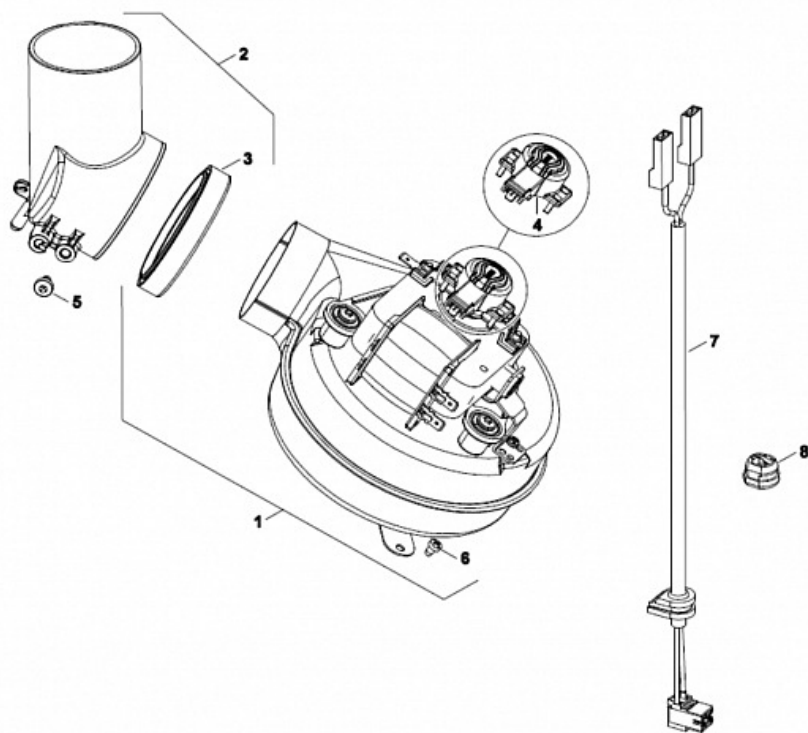

Позиция	Артикул	Описание
22	87186445860	Клипса (10 шт.)
23	87186411900	Уплотнение 6x2,5 мм (10 шт.)
24	87199053350	Клипса (10 шт.)
25	87186449090	Заглушка ревизии гидроарматуры с уплотнением
26	87186456260	Кабель

6 Блок управления

8738892575.ua.R

Позиция	Артикул	Описание
1	87186467390	Блок управления
2	87186441180	Набор ручек-регуляторов
3	87186477370	Плата управления

Позиция	Артикул	Описание
4	87186445450	Крышка ОTH Buderus
5	87160109140	Предохранитель (10 шт.)
6	87186441820	Блок управления
7	87186445540	Винт М4Х12 (10 шт.)
8	87376011420	Кабель
9	87186470600	Кабельный жгут
10	87186452880	Держатель откидной панели U072_WBN6000_GAZ 2500F

7 Дымосос

8738892576.ua.R

Позиция	Артикул	Описание
1	87186441210	Вентилятор 35 кВт
2	87186450260	Патрубок подключения дымохода 35 кВт
3	87186434400	Уплотнение вентилятора и патрубка подключения

Позиция	Артикул	Описание
4	87376010890	Датчик Холла
5	87160114810	Винт М5х8 (10 шт.)
6	87199051460	Винт М4х6 (10 шт.)
7	87186477100	Кабель 35 кВт
8	87161411020	Фиксатор кабеля