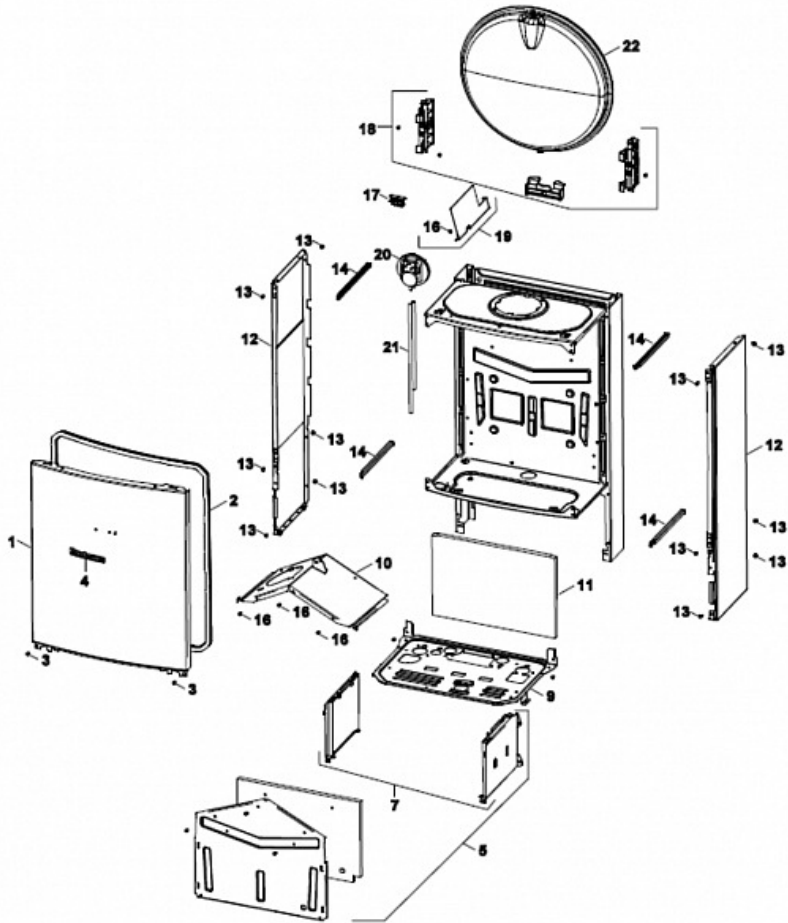

# BUDERUS LOGAMAX U072-35

8738892565\_aa.R

1 Кожух

8738892587.es.RO

Позиция	Артикул	Описание
1	87186477410	Кожух
2	87186450610	Прокладка
3	87134030120	Винт 10x16

Позиция	Артикул	Описание
5	87186450540	Камера сгорания 35 кВт
7	87186450070	Боковые стенки камеры сгорания 35 кВт
9	87186437460	Пластина 35 кВт
10	87186432120	Выпускной коллектор 35 кВт
11	87186435710	Теплоизоляция 35 кВт
12	87186446410	Панель боковая правая/левая
13	87034011010	Винт (10 шт.)
14	87186434370	Уплотнение боковых панелей
16	87199051460	Винт М4х6 (10 шт.)
17	87186417890	Крепление дифференциального реле давления
18	87186437470	Крепление расширительного бака
19	87186474220	Пластина 35 кВт
20	87186456550	Дифференциальное реле давления 35 кВт
21	87186451600	Набор трубок дифференциального реле давления
22	87186476580	Расширительный бак

8738892500.es.R

Позиция	Артикул	Описание
1	87186433460	Теплообменник 35 кВт
2	87186432210	Труба подающей линии
3	87186432200	Труба обратной линии

Позиция	Артикул	Описание
4	87186436230	Трубка гибкая расширительного бака
6	87167714850	Предохранительный ограничитель температуры
7	29106114040	Винт М2,9х6,5 (10 шт.)
8	87161409210	Шайба 15,0 X 10,0 X 1,0
9	87228801630	Уплотнение 12,37х2,62 EPDM
10	87186455100	Клипса (10 шт.)
11	87101030450	Прокладка 1/2" (10 шт.)
12	87167711540	Прокладка 17х4 (10 шт.)
13	87001037150	Прокладка (10 шт.)
14	87160110730	Датчик температуры NTC