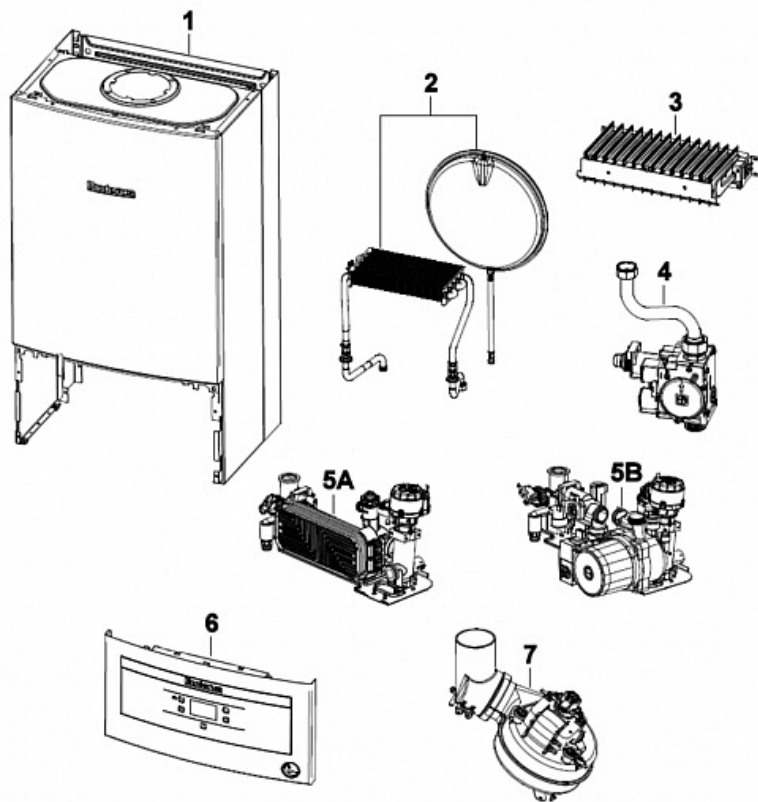

# BUDERUS LOGAMAX U072-35

8738892565\_aa.R

1 Кожух

8738892587.es.RO

Позиция	Артикул	Описание
1	87186477410	Кожух
2	87186450610	Прокладка
3	87134030120	Винт 10x16

Позиция	Артикул	Описание
5	87186450540	Камера сгорания 35 кВт
7	87186450070	Боковые стенки камеры сгорания 35 кВт
9	87186437460	Пластина 35 кВт
10	87186432120	Выпускной коллектор 35 кВт
11	87186435710	Теплоизоляция 35 кВт
12	87186446410	Панель боковая правая/левая
13	87034011010	Винт (10 шт.)
14	87186434370	Уплотнение боковых панелей
16	87199051460	Винт М4х6 (10 шт.)
17	87186417890	Крепление дифференциального реле давления
18	87186437470	Крепление расширительного бака
19	87186474220	Пластина 35 кВт
20	87186456550	Дифференциальное реле давления 35 кВт
21	87186451600	Набор трубок дифференциального реле давления
22	87186476580	Расширительный бак

8738892500.es.R

Позиция	Артикул	Описание
1	87186433460	Теплообменник 35 кВт
2	87186432210	Труба подающей линии
3	87186432200	Труба обратной линии

Позиция	Артикул	Описание
4	87186436230	Трубка гибкая расширительного бака
6	87167714850	Предохранительный ограничитель температуры
7	29106114040	Винт М2,9х6,5 (10 шт.)
8	87161409210	Шайба 15,0 X 10,0 X 1,0
9	87228801630	Уплотнение 12,37х2,62 EPDM
10	87186455100	Клипса (10 шт.)
11	87101030450	Прокладка 1/2" (10 шт.)
12	87167711540	Прокладка 17х4 (10 шт.)
13	87001037150	Прокладка (10 шт.)
14	87160110730	Датчик температуры NTC

3 Горелка

873882570.ab.R

Позиция	Артикул	Описание
1	87186432180	Горелка 35 кВт
2	87186450470	Газораспределительный патрубок 35 кВт

Позиция	Артикул	Описание
3	87186445270	Уплотнительная манжета газового коллектора
4	87186443020	Электроды розжига и ионизации
5	87199051460	Винт М4х6 (10 шт.)
6	87186470620	Кабель запальника
7	87186474220	Пластина 35 кВт