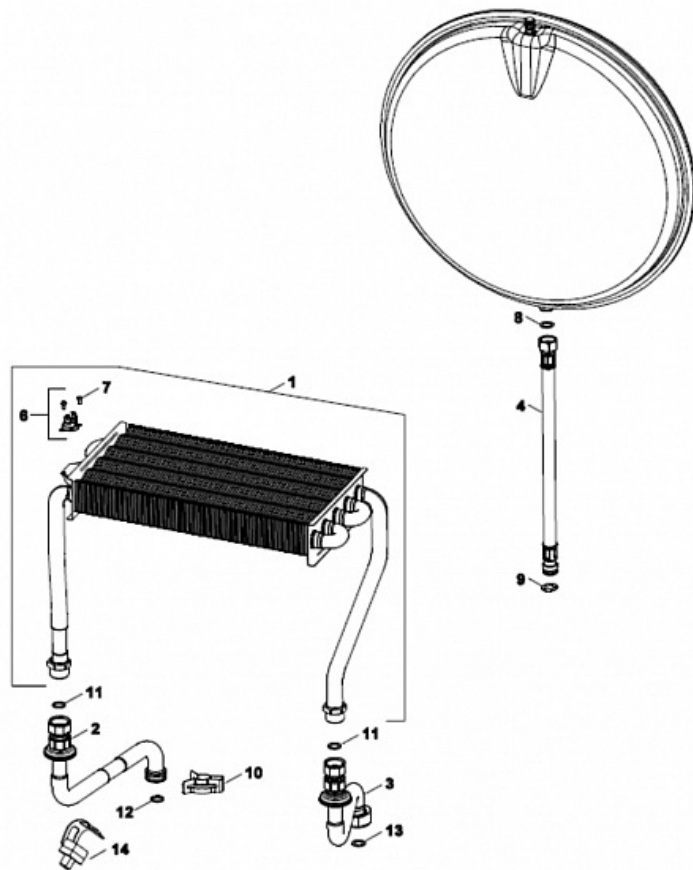

# BUDERUS LOGAMAX U072-35

8738892565\_aa.R

1 Кожух

8738892587.es.RO

Позиция	Артикул	Описание
1	87186477410	Кожух
2	87186450610	Прокладка
3	87134030120	Винт 10x16

Позиция	Артикул	Описание
5	87186450540	Камера сгорания 35 кВт
7	87186450070	Боковые стенки камеры сгорания 35 кВт
9	87186437460	Пластина 35 кВт
10	87186432120	Выпускной коллектор 35 кВт
11	87186435710	Теплоизоляция 35 кВт
12	87186446410	Панель боковая правая/левая
13	87034011010	Винт (10 шт.)
14	87186434370	Уплотнение боковых панелей
16	87199051460	Винт М4х6 (10 шт.)
17	87186417890	Крепление дифференциального реле давления
18	87186437470	Крепление расширительного бака
19	87186474220	Пластина 35 кВт
20	87186456550	Дифференциальное реле давления 35 кВт
21	87186451600	Набор трубок дифференциального реле давления
22	87186476580	Расширительный бак

8738892500.es.R

Позиция	Артикул	Описание
1	87186433460	Теплообменник 35 кВт
2	87186432210	Труба подающей линии
3	87186432200	Труба обратной линии

Позиция	Артикул	Описание
4	87186436230	Трубка гибкая расширительного бака
6	87167714850	Предохранительный ограничитель температуры
7	29106114040	Винт М2,9х6,5 (10 шт.)
8	87161409210	Шайба 15,0 X 10,0 X 1,0
9	87228801630	Уплотнение 12,37х2,62 EPDM
10	87186455100	Клипса (10 шт.)
11	87101030450	Прокладка 1/2" (10 шт.)
12	87167711540	Прокладка 17х4 (10 шт.)
13	87001037150	Прокладка (10 шт.)
14	87160110730	Датчик температуры NTC

3 Горелка

873882570.ab.R

Позиция	Артикул	Описание
1	87186432180	Горелка 35 кВт
2	87186450470	Газораспределительный патрубок 35 кВт

Позиция	Артикул	Описание
3	87186445270	Уплотнительная манжета газового коллектора
4	87186443020	Электроды розжига и ионизации
5	87199051460	Винт М4х6 (10 шт.)
6	87186470620	Кабель запальника
7	87186474220	Пластина 35 кВт