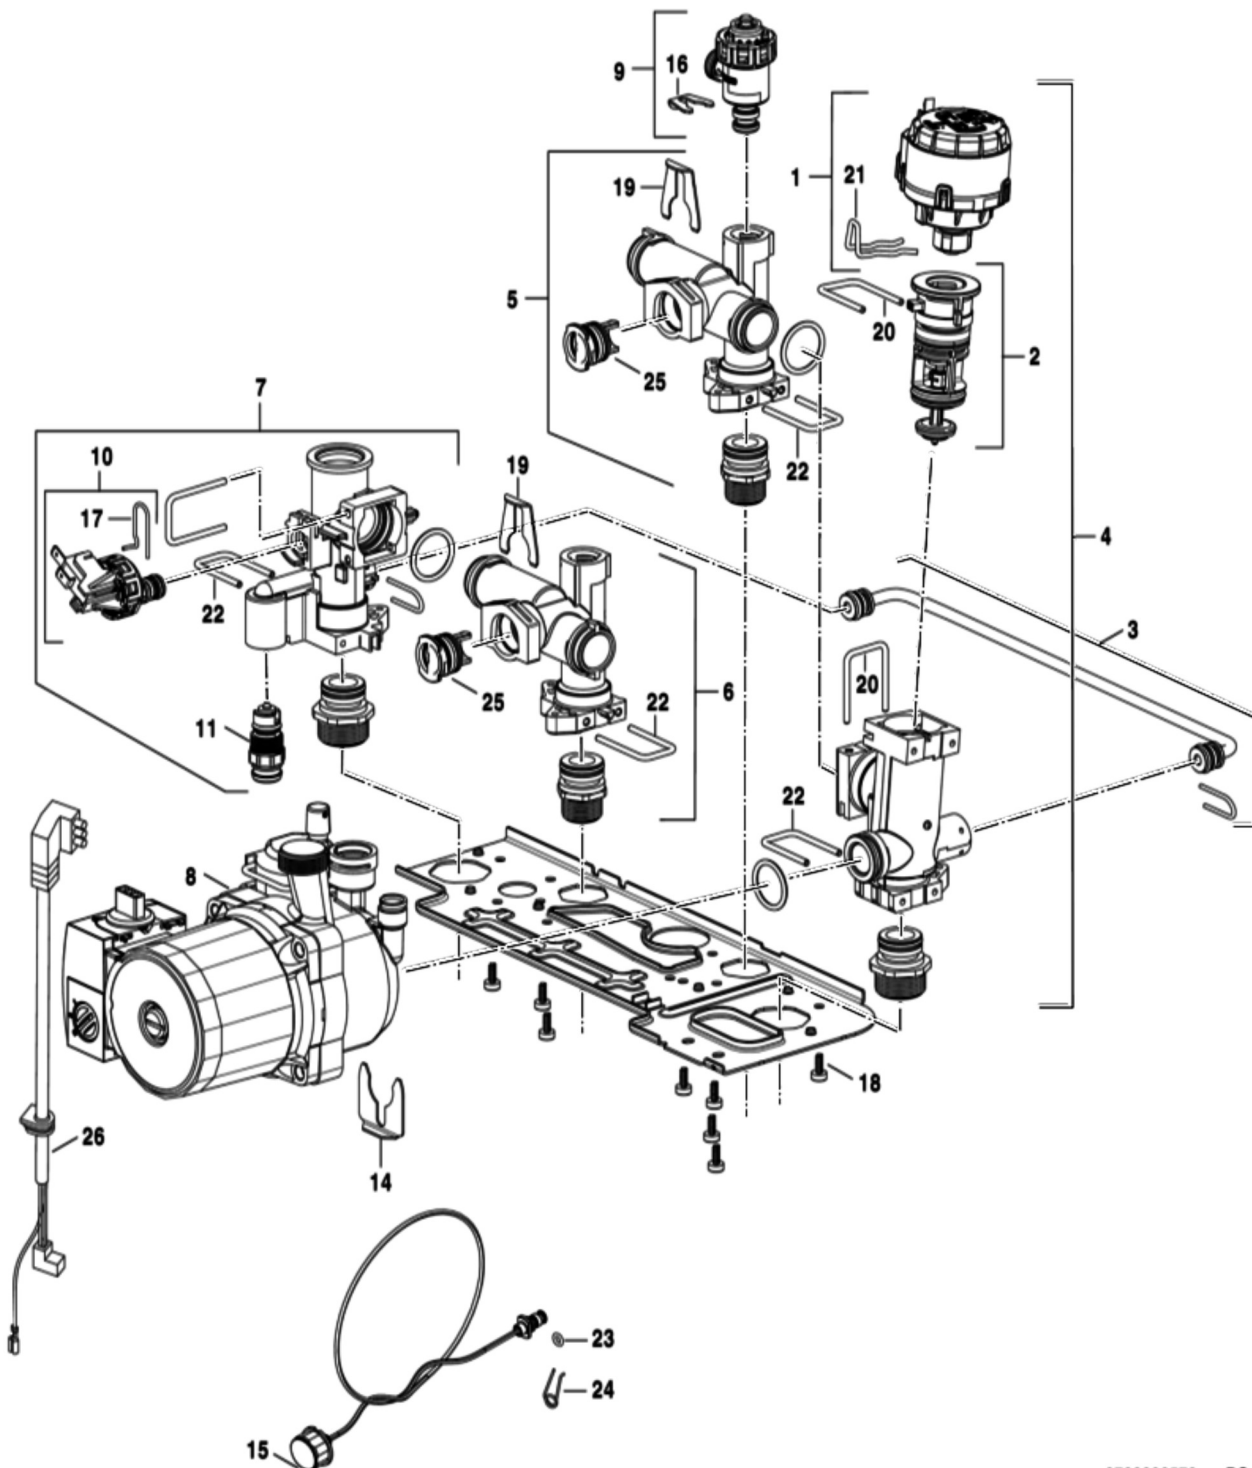

Позиция	Артикул	Описание
4	87186443020	Электроды розжига и ионизации
5	87199051460	Винт М4х6 (10 шт.)
6	87186456320	Кабель запальника

4 Насосная группа

8738892571.ua.RO

Позиция	Артикул	Описание
1	87186439430	Газовый клапан U072_WBN6000_GAZ 2500F
2	87186437300	Труба подачи газа
3	871860034A0	Уплотнительная втулка газовой арматуры

Позиция	Артикул	Описание
4	87199051460	Винт М4х6 (10 шт.)
5	87167706200	Колпачок газовой арматуры
6	87101030450	Прокладка 1/2" (10 шт.)

5 Насосная группа

Позиция	Артикул	Описание
1	87186445640	Мотор перепускного клапана
2	87186445620	Картридж трехходового клапана
3	87186446740	Труба байпаса
4	87186449940	Перепускной клапан обратной линии СО
5	87186449070	Гидроарматура обратной линии СО
6	87186449080	Гидроарматура подающей линии СО
7	87186445570	Гидроарматура подающей линии СО
8	87186457900	Насос Wilo
9	87186445660	Предохранительный клапан 3 бар
10	87186445850	Реле давления
11	87186445830	Сбросной клапан
14	87186445890	Клипса (10 шт.)
15	87186457920	Манометр
16	87186445790	Клипса (10 шт.)
17	87186445840	Клипса (10 шт.)
18	87186445900	Винт (10 шт.)
19	87186449950	Клипса (10 шт.)

Позиция	Артикул	Описание
20	87186445800	Клипса (10 шт.)
21	87186445630	Клипса (10 шт.)
22	87186445860	Клипса (10 шт.)
23	87186411900	Уплотнение 6x2,5 мм (10 шт.)
24	87199053350	Клипса (10 шт.)
25	87186449090	Заглушка ревизии гидроарматуры с уплотнением
26	87186456260	Кабель

7 Дымосос

8738892576.ua.RO

Позиция	Артикул	Описание
1	87186432640	Вентилятор 12/18 кВт
2	87186432420	Патрубок подключения с трубкой Пито 12/18 кВт

Позиция	Артикул	Описание
3	87186434400	Уплотнение вентилятора и патрубка подключения
4	87376010890	Датчик Холла
5	87160114810	Винт М5х8 (10 шт.)
6	87199051460	Винт М4х6 (10 шт.)
7	87186456230	Кабель
8	87161411020	Фиксатор кабеля