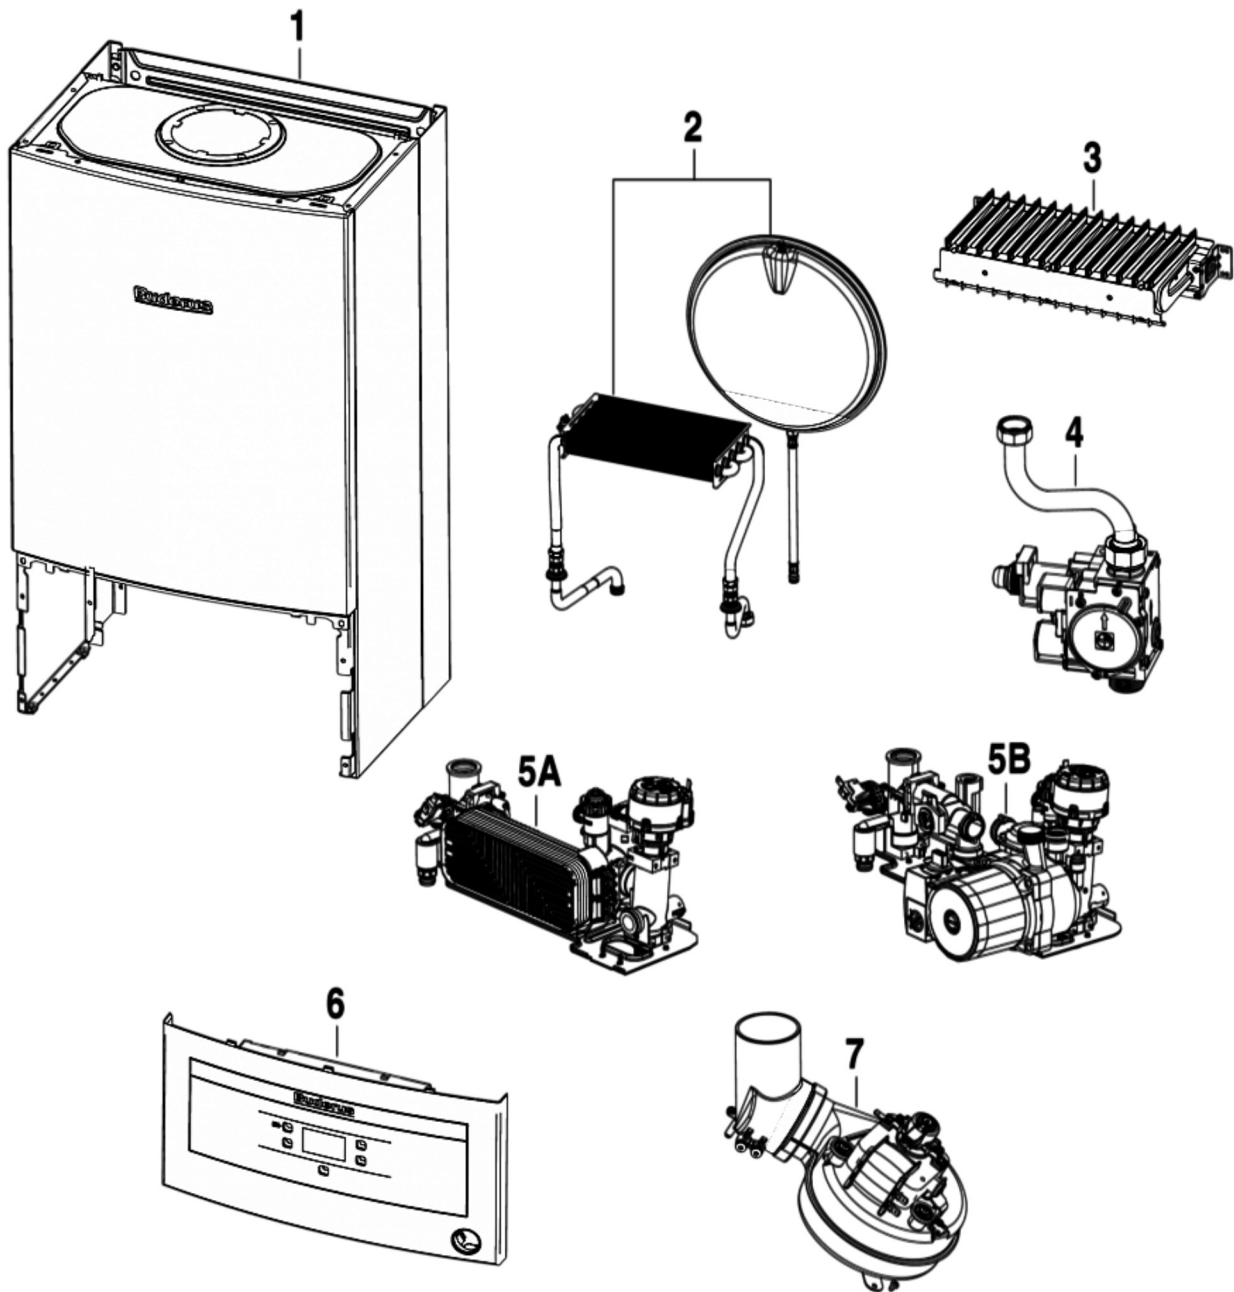

# BUDERUS LOGAMAX U072-18

8738892565.aa.RO

1 Кожух

8738892567.ua.RO

Позиция	Артикул	Описание
1	87186446300	Кожух
2	87186434390	Уплотнение передней панели
3	87134030120	Винт 10x16

Позиция	Артикул	Описание
5	87186446390	Перегородки камеры сгорания 12/18 кВт
7	87186446360	Перегородки камеры сгорания 12/18/24 кВт
9	87186430490	Пластина камеры сгорания нижняя 12-28 кВт
10	87186444650	Свод камеры сгорания 12/18 кВт
11	87186435010	Изоляция задней части камеры сгорания 12/18 кВт
12	87186446410	Панель боковая правая/левая
13	87034011010	Винт (10 шт.)
14	87186434370	Уплотнение боковых панелей
16	87199051460	Винт М4х6 (10 шт.)
17	87186417890	Крепление дифференциального реле давления
18	87186444310	Набор кронштейнов расширительного бака 12-28 кВт
19	87186442280	Рассекатель потока дымовых газов 12-28 кВт
20	87161567440	Дифференциальное реле давления 12/18 кВт
21	87186451600	Набор трубок дифференциального реле давления
22	87186425520	Расширительный бак 12-28 кВт

8738892569.aa.RO

Позиция	Артикул	Описание
1	87186446380	Теплообменник первичный 12/18 кВт 2star
2	87186432210	Труба подающей линии
3	87186432200	Труба обратной линии

Позиция	Артикул	Описание
4	87186436230	Трубка гибкая расширительного бака
6	87186436230	Трубка гибкая расширительного бака
7	29106114040	Винт M2,9x6,5 (10 шт.)
8	87161409210	Шайба 15,0 X 10,0 X 1,0
9	87228801630	Уплотнение 12,37x2,62 EPDM
10	87186455100	Клипса (10 шт.)
11	87101030450	Прокладка 1/2" (10 шт.)
12	87161074380	Уплотнение 17x4 (10 шт.)
13	87001037150	Прокладка (10 шт.)
14	87160110730	Датчик температуры NTC