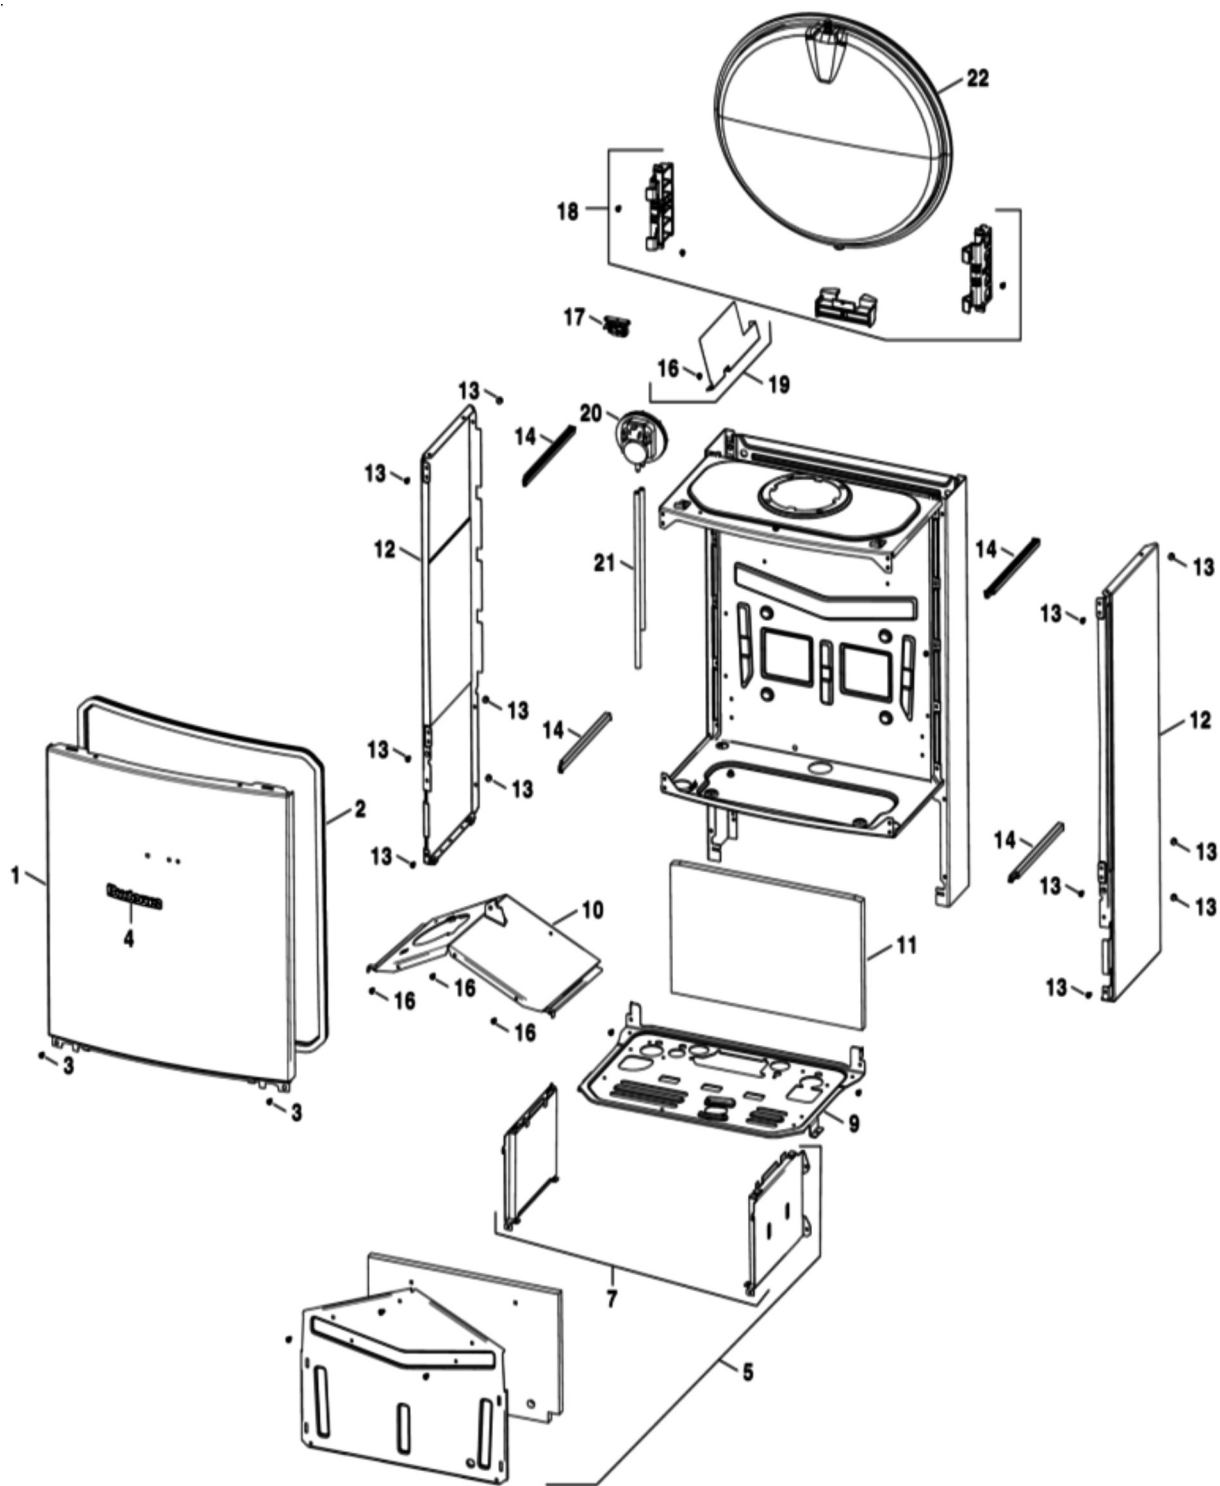

# BUDERUS LOGAMAX U072-18

8738892565.aa.RO

1 Кожух

8738892567.ua.RO

Позиция	Артикул	Описание
1	87186446300	Кожух
2	87186434390	Уплотнение передней панели
3	87134030120	Винт 10x16

Позиция	Артикул	Описание
5	87186446390	Перегородки камеры сгорания 12/18 кВт
7	87186446360	Перегородки камеры сгорания 12/18/24 кВт
9	87186430490	Пластина камеры сгорания нижняя 12-28 кВт
10	87186444650	Свод камеры сгорания 12/18 кВт
11	87186435010	Изоляция задней части камеры сгорания 12/18 кВт
12	87186446410	Панель боковая правая/левая
13	87034011010	Винт (10 шт.)
14	87186434370	Уплотнение боковых панелей
16	87199051460	Винт М4х6 (10 шт.)
17	87186417890	Крепление дифференциального реле давления
18	87186444310	Набор кронштейнов расширительного бака 12-28 кВт
19	87186442280	Рассекатель потока дымовых газов 12-28 кВт
20	87161567440	Дифференциальное реле давления 12/18 кВт
21	87186451600	Набор трубок дифференциального реле давления
22	87186425520	Расширительный бак 12-28 кВт

8738892569.aa.RO

Позиция	Артикул	Описание
1	87186446380	Теплообменник первичный 12/18 кВт 2star
2	87186432210	Труба подающей линии
3	87186432200	Труба обратной линии

Позиция	Артикул	Описание
4	87186436230	Трубка гибкая расширительного бака
6	87186436230	Трубка гибкая расширительного бака
7	29106114040	Винт M2,9x6,5 (10 шт.)
8	87161409210	Шайба 15,0 X 10,0 X 1,0
9	87228801630	Уплотнение 12,37x2,62 EPDM
10	87186455100	Клипса (10 шт.)
11	87101030450	Прокладка 1/2" (10 шт.)
12	87161074380	Уплотнение 17x4 (10 шт.)
13	87001037150	Прокладка (10 шт.)
14	87160110730	Датчик температуры NTC