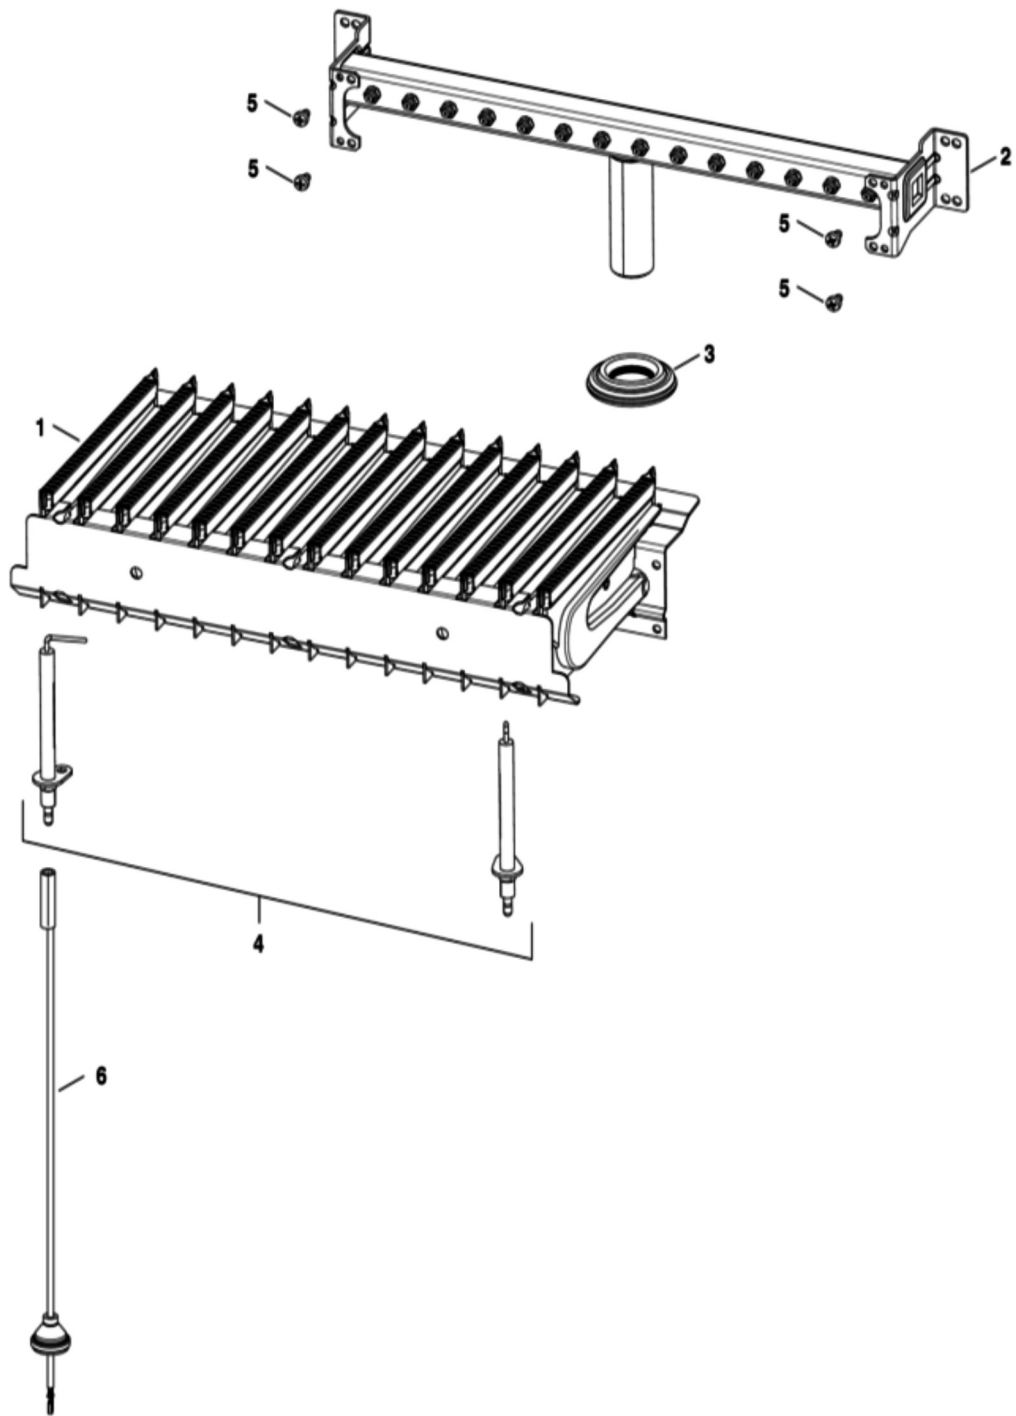

8738892570.aa.RO

Позиция	Артикул	Описание
1	87186443080	Горелка газовая 12/18 кВт
2	87186446260	Коллектор газовый с форсунками 12/18 кВт
3	87186445270	Уплотнительная манжета газового коллектора