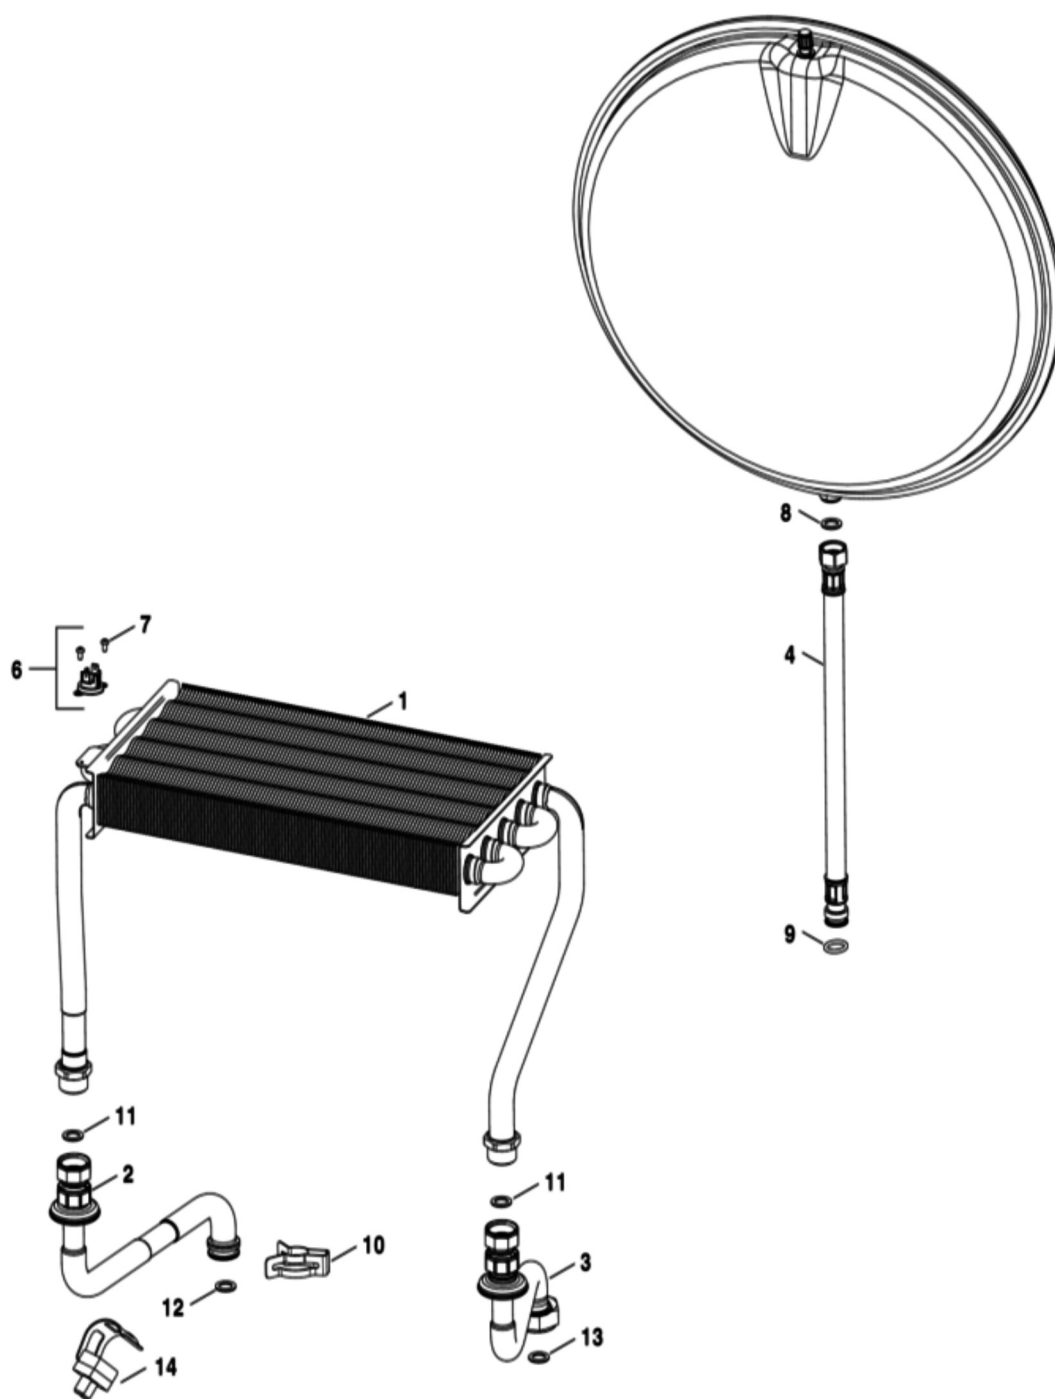

# BUDERUS LOGAMAX U072-18

8738892565.aa.RO

1 Кожух

8738892567.ua.RO

Позиция	Артикул	Описание
1	87186446300	Кожух
2	87186434390	Уплотнение передней панели
3	87134030120	Винт 10x16

Позиция	Артикул	Описание
5	87186446390	Перегородки камеры сгорания 12/18 кВт
7	87186446360	Перегородки камеры сгорания 12/18/24 кВт
9	87186430490	Пластина камеры сгорания нижняя 12-28 кВт
10	87186444650	Свод камеры сгорания 12/18 кВт
11	87186435010	Изоляция задней части камеры сгорания 12/18 кВт
12	87186446410	Панель боковая правая/левая
13	87034011010	Винт (10 шт.)
14	87186434370	Уплотнение боковых панелей
16	87199051460	Винт М4х6 (10 шт.)
17	87186417890	Крепление дифференциального реле давления
18	87186444310	Набор кронштейнов расширительного бака 12-28 кВт
19	87186442280	Рассекатель потока дымовых газов 12-28 кВт
20	87161567440	Дифференциальное реле давления 12/18 кВт
21	87186451600	Набор трубок дифференциального реле давления
22	87186425520	Расширительный бак 12-28 кВт

8738892569.aa.RO

Позиция	Артикул	Описание
1	87186446380	Теплообменник первичный 12/18 кВт 2star
2	87186432210	Труба подающей линии
3	87186432200	Труба обратной линии

Позиция	Артикул	Описание
4	87186436230	Трубка гибкая расширительного бака
6	87186436230	Трубка гибкая расширительного бака
7	29106114040	Винт M2,9x6,5 (10 шт.)
8	87161409210	Шайба 15,0 X 10,0 X 1,0
9	87228801630	Уплотнение 12,37x2,62 EPDM
10	87186455100	Клипса (10 шт.)
11	87101030450	Прокладка 1/2" (10 шт.)
12	87161074380	Уплотнение 17x4 (10 шт.)
13	87001037150	Прокладка (10 шт.)
14	87160110730	Датчик температуры NTC