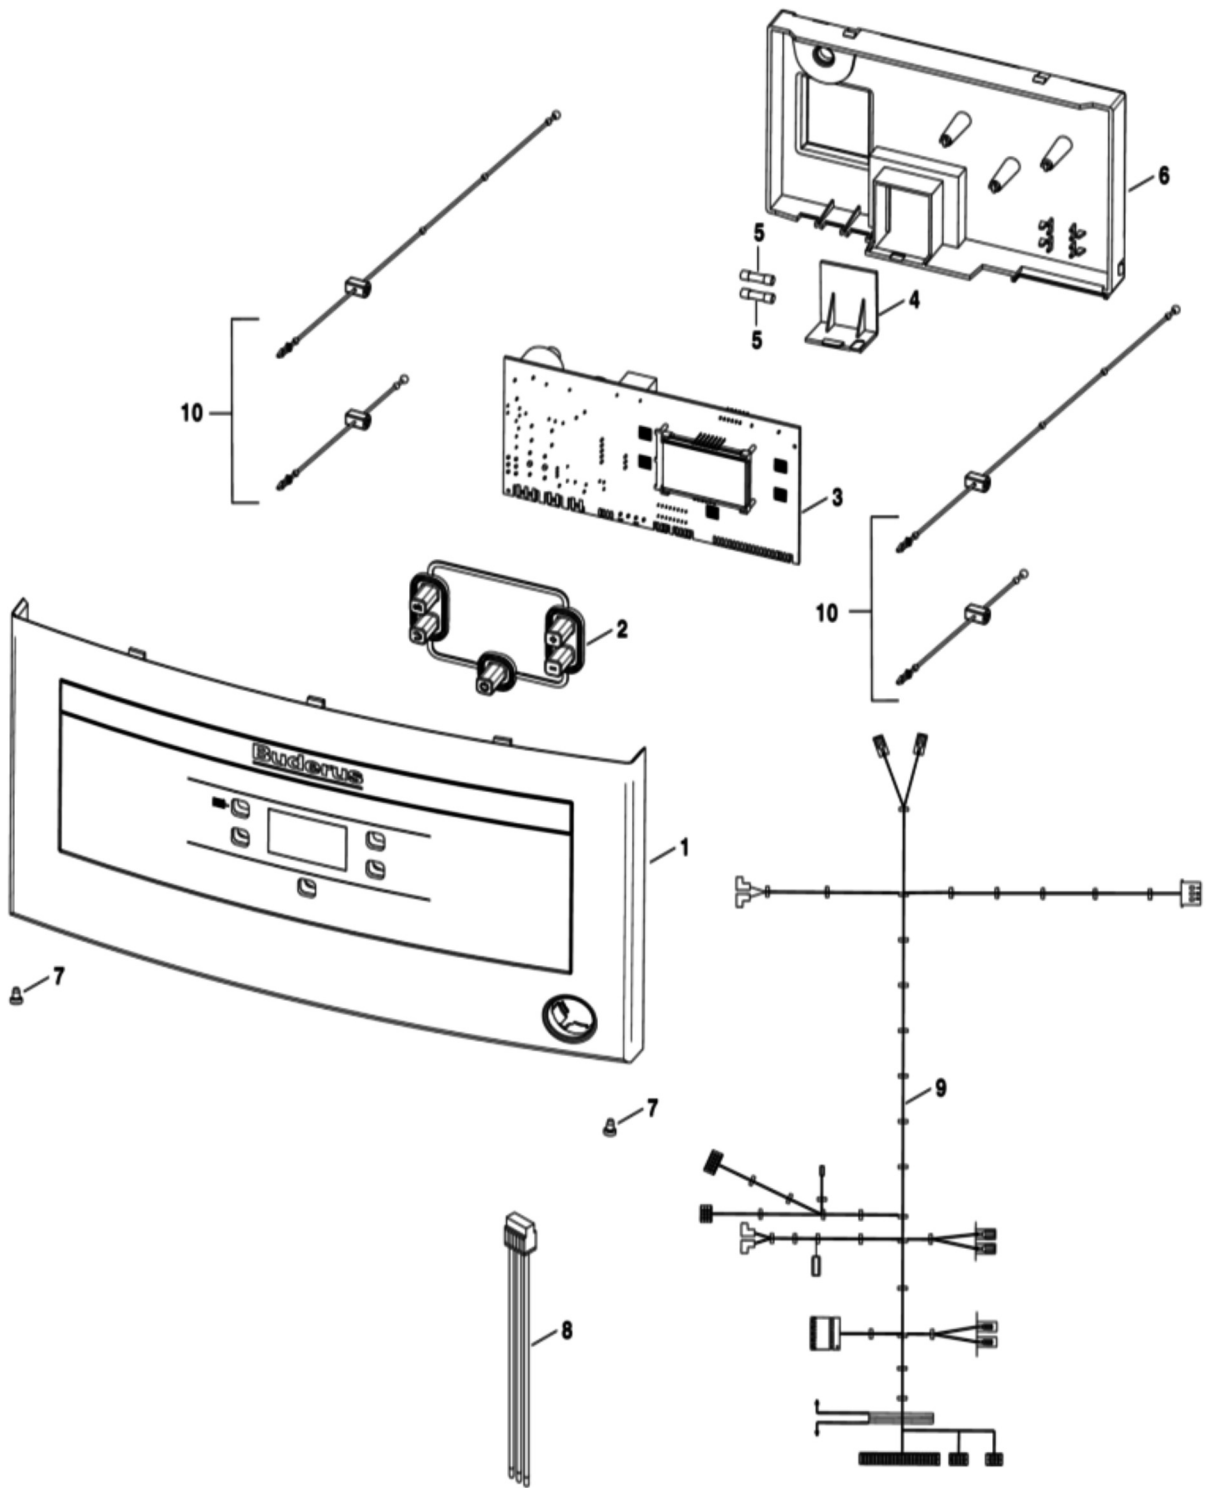

8738892574.aa.RO

Позиция	Артикул	Описание
1	87186444570	Блок управления
2	87186441180	Набор ручек-регуляторов
3	87186477370	Плата управления