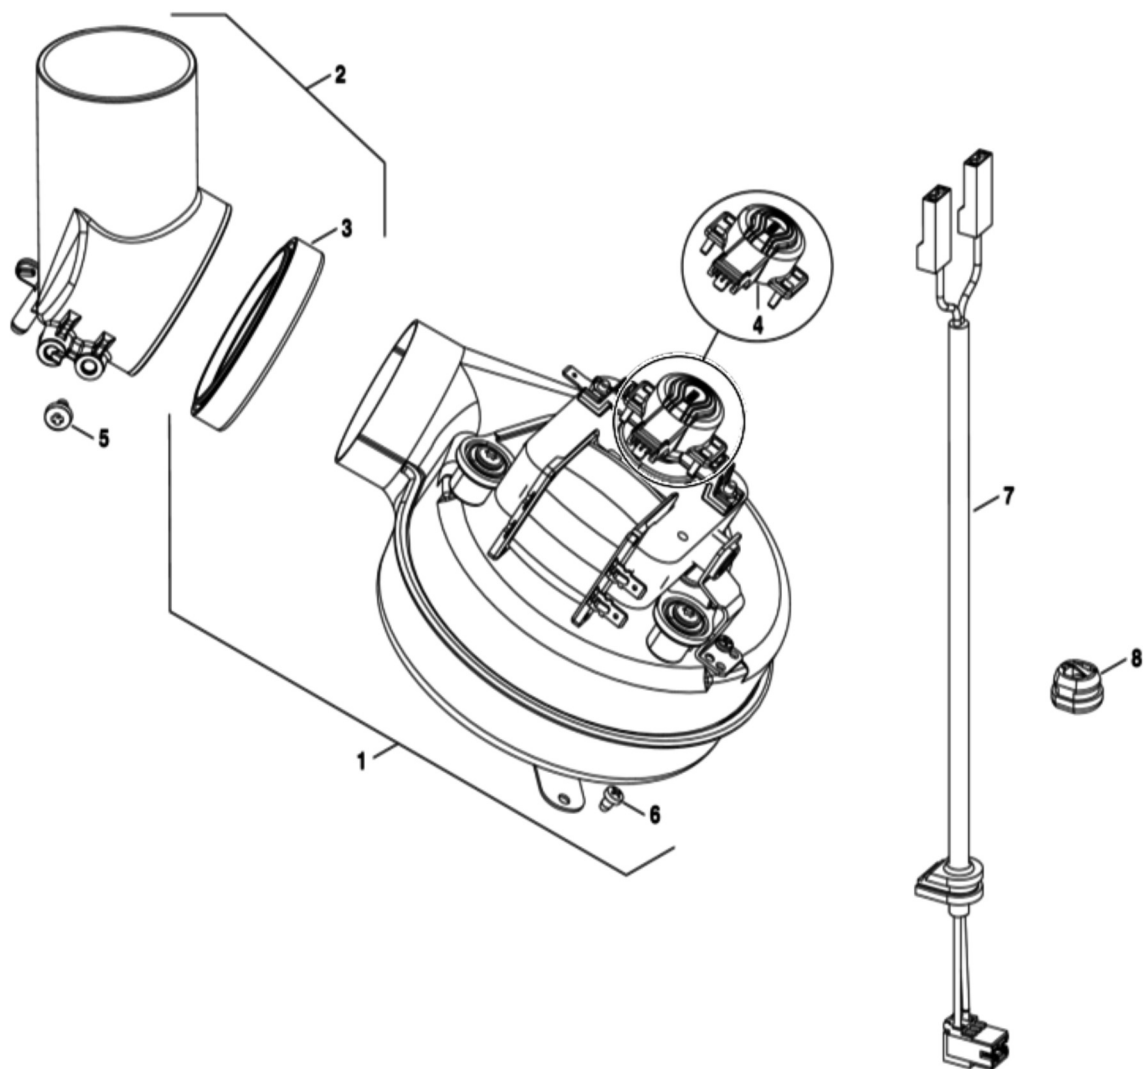

Позиция	Артикул	Описание
20	87186445800	Клипса (10 шт.)
21	87186445630	Клипса (10 шт.)
22	87186445860	Клипса (10 шт.)
23	87186411900	Уплотнение 6x2,5 мм (10 шт.)
24	87199053350	Клипса (10 шт.)
25	87186449090	Заглушка ревизии гидроарматуры с уплотнением
26	87186456260	Кабель

6 Блок управления

8738892574.aa.RO

Позиция	Артикул	Описание
1	87186444570	Блок управления
2	87186441180	Набор ручек-регуляторов
3	87186477370	Плата управления

Позиция	Артикул	Описание
4	87186445450	Крышка ОТН Buderus
5	87160109140	Предохранитель (10 шт.)
6	87186441820	Блок управления
7	87186445540	Винт М4Х12 (10 шт.)
8	87376011420	Кабель
9	87376009620	Кабельный жгут
10	87186452880	Держатель откидной панели U072_WBN6000_GAZ 2500F
10	87376010760	Комплект переналадки СНГ --> ПГ 145
10	87376010800	Комплект переналадки ПГ --> СНГ 85

7 Дымосос

8738892576.ua.RO

Позиция	Артикул	Описание
1	87186432640	Вентилятор 12/18 кВт
2	87186432420	Патрубок подключения с трубкой Пито 12/18 кВт

Позиция	Артикул	Описание
3	87186434400	Уплотнение вентилятора и патрубка подключения
4	87376010890	Датчик Холла
5	87160114810	Винт М5х8 (10 шт.)
6	87199051460	Винт М4х6 (10 шт.)
7	87186456230	Кабель
8	87161411020	Фиксатор кабеля