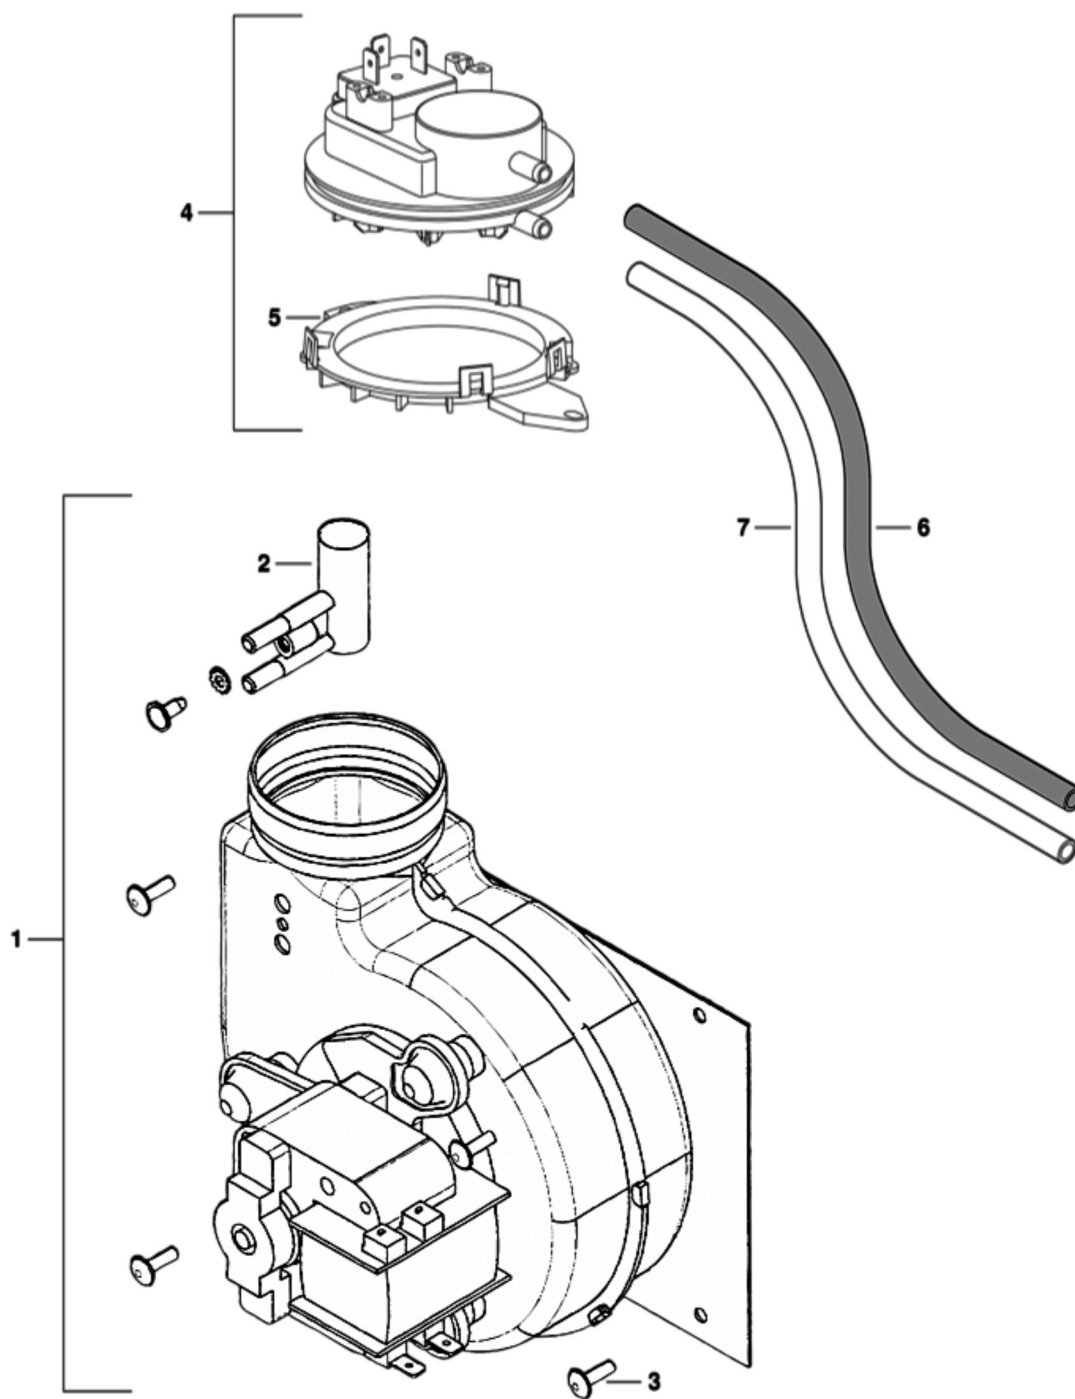

5 Насос/Трубы

6720904522.AB/G

Позиция	Артикул	Описание
---------	---------	----------

Позиция	Артикул	Описание
1	19928656	Насос
2	19928658	Система распределения на обратной линии
3	87160102470	Предохранительный клапан U02X/U04X/U05X/-24K/ZSA/ZWA-24
5	87161483560	Пружинная защёлка (10 шт.)
6	87161408050	Резиновое кольцо (10 шт.)
7	19928662	Патрубок
8	87101030450	Прокладка 1/2" (10 шт.)
9	87101030430	Комплект уплотнений 23,9×17,2×1,5 (10 шт.)
10	87161409200	Прокладка (10х)
11	19928664	Защелка (10 штук)
12	87161022720	Адаптер
14	87185050390	Воздухоудалитель
15	87161034880	Клипса (10 шт.)
16	87161034890	Кран слива

6 Блок управления

6720904523.AB/G

Позиция	Артикул	Описание
	89004315160	Резистор
1	19928620	Крышка
2	19928621	Крышка панели управления в U054/052

Позиция	Артикул	Описание
3	87483006890	Электронная плата Heatronic III
4	19928699	Ручка настройки
5	19928695	Панель передняя
6	19928697	Крышка
7	19928696	Задняя панель
8	19928700	Комплект штекеров
9	19928702	Трансформатор
10	19928698	Заглушка
11	19928680	Штекер кодирования
11	19928679	Штекер кодирования
12	19928681	Манометр
13	19045213420	Предохранитель T2,5A (10 штук)
14	19045227300	Предохранитель T0,5A (10x)
15	19928692	Предохранитель F1,6A
16	19928684	Кабельный жгут
17	87134030130	Винт (10 штук)
18	19928693	Штифт ( 10 штук )

Позиция	Артикул	Описание
19	19928709	Шланг
20	19928710	Комплект крепежа
21	19928701	Кнопки

7 Ветиллятор

6720904101.AB/G

Позиция	Артикул	Описание
1	87161432010	Вентилятор
2	87161017310	Штуцер подключения шлангов диф.реле давления
3	87034011010	Винт (10 шт.)