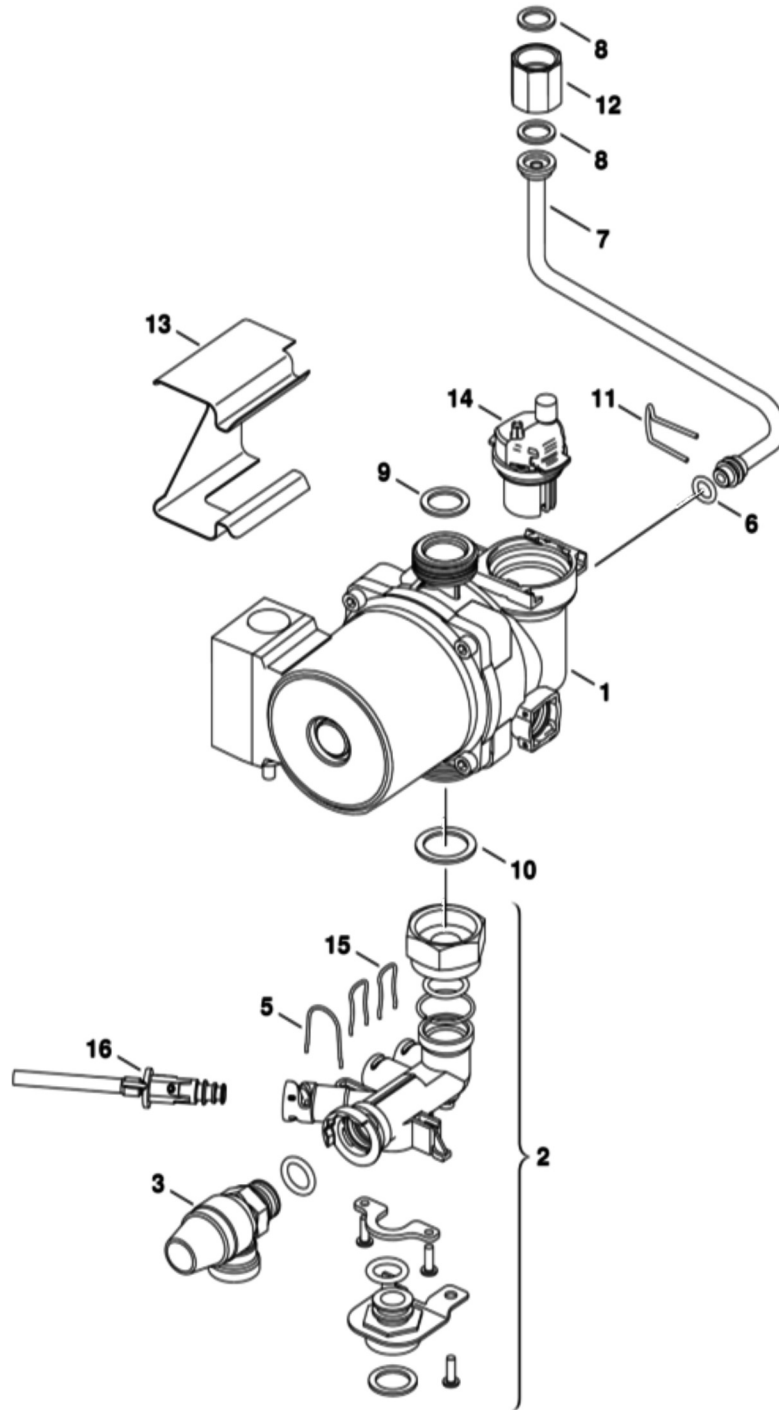

#### 4 Газовая арматура

6720904529.AA/G

Позиция	Артикул	Описание
1	19928644	Газовая арматура
2	19928646	Газовая труба
5	87101030430	Комплект уплотнений 23,9×17,2×1,5 (10 шт.)

Позиция	Артикул	Описание
6	87199051460	Винт М4х6 (10 шт.)

5 Насос/Трубы

6720904522.AB/G

Позиция	Артикул	Описание
---------	---------	----------

Позиция	Артикул	Описание
1	19928656	Насос
2	19928658	Система распределения на обратной линии
3	87160102470	Предохранительный клапан U02X/U04X/U05X/-24K/ZSA/ZWA-24
5	87161483560	Пружинная защёлка (10 шт.)
6	87161408050	Резиновое кольцо (10 шт.)
7	19928662	Патрубок
8	87101030450	Прокладка 1/2" (10 шт.)
9	87101030430	Комплект уплотнений 23,9×17,2×1,5 (10 шт.)
10	87161409200	Прокладка (10х)
11	19928664	Защелка (10 штук)
12	87161022720	Адаптер
14	87185050390	Воздухоудалитель
15	87161034880	Клипса (10 шт.)
16	87161034890	Кран слива

6 Блок управления

6720904523.AB/G

Позиция	Артикул	Описание
	89004315160	Резистор
1	19928620	Крышка
2	19928621	Крышка панели управления в U054/052

Позиция	Артикул	Описание
3	87483006890	Электронная плата Heatronic III
4	19928699	Ручка настройки
5	19928695	Панель передняя
6	19928697	Крышка
7	19928696	Задняя панель
8	19928700	Комплект штекеров
9	19928702	Трансформатор
10	19928698	Заглушка
11	19928680	Штекер кодирования
11	19928679	Штекер кодирования
12	19928681	Манометр
13	19045213420	Предохранитель T2,5A (10 штук)
14	19045227300	Предохранитель T0,5A (10x)
15	19928692	Предохранитель F1,6A
16	19928684	Кабельный жгут
17	87134030130	Винт (10 штук)
18	19928693	Штифт ( 10 штук )