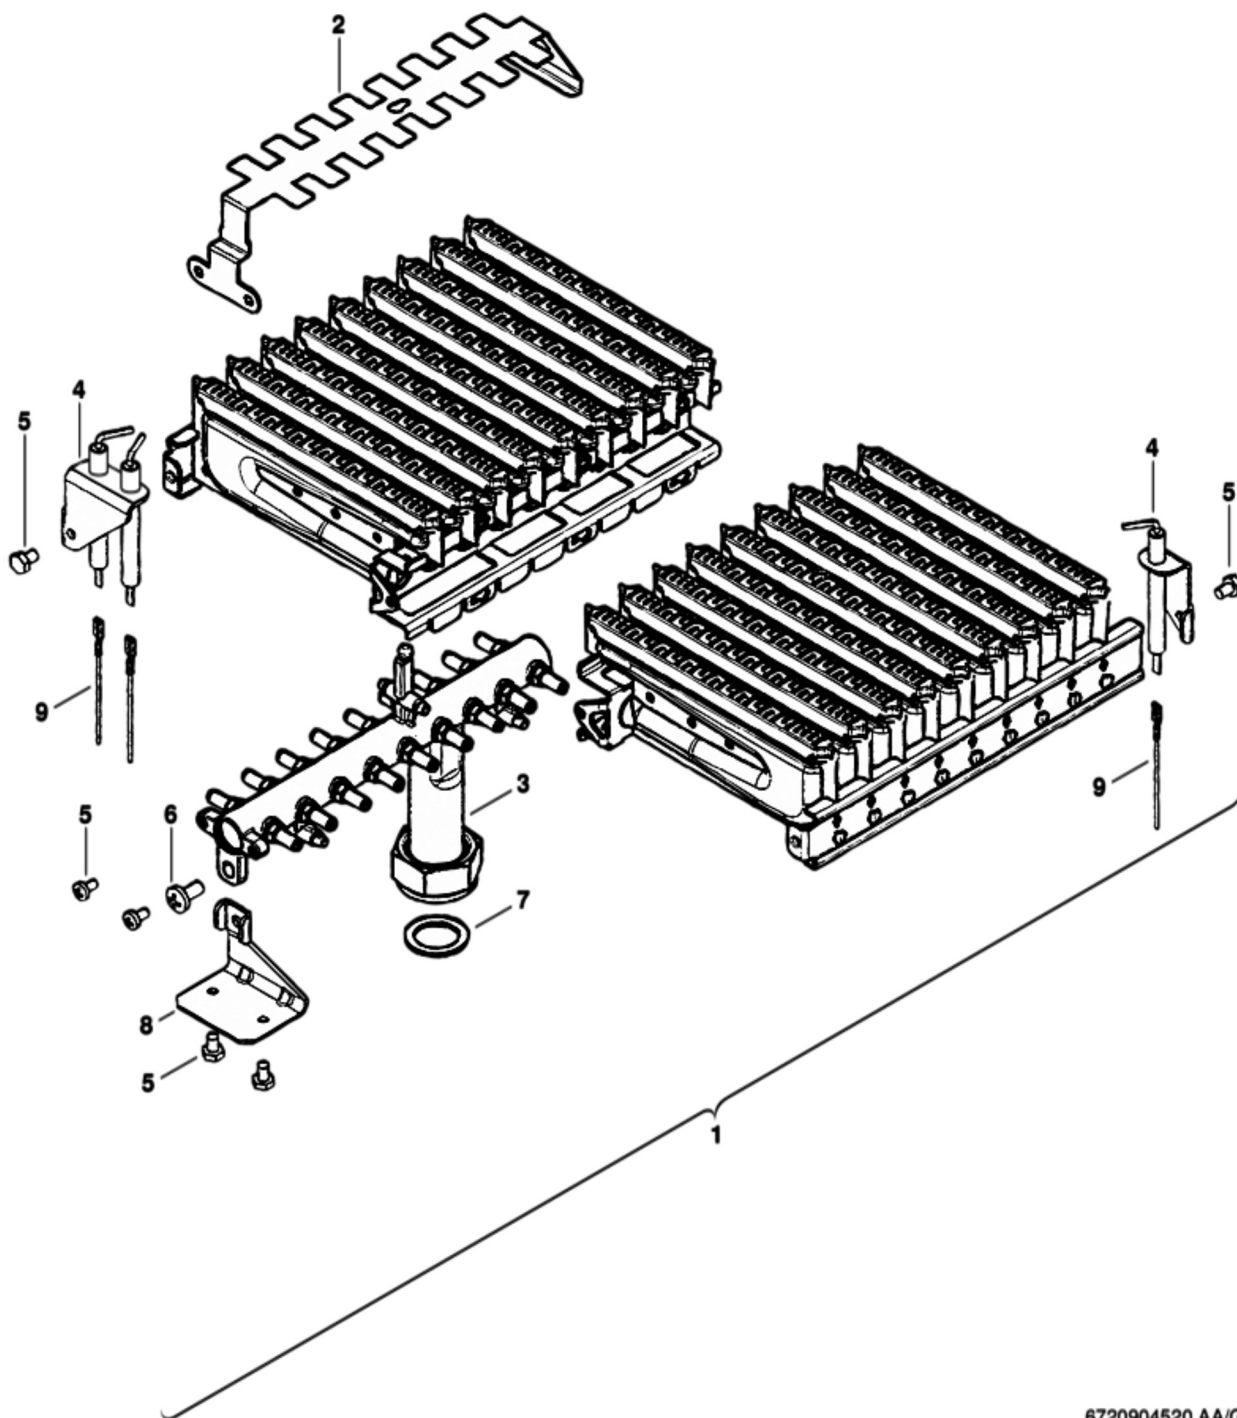

2 Теплообменник

6720904526.ae.G

Позиция	Артикул	Описание
1	87154068140	Теплообменник
2	19928629	Патрубок обратной гидролинии
3	19928631	Патрубок

Позиция	Артикул	Описание
4	19928633	Патрубок
5	19928634	Труба
6	87113046950	Клипса (10 шт.)
7	87101030450	Прокладка 1/2" (10 шт.)
8	87101030430	Комплект уплотнений 23,9×17,2×1,5 (10 шт.)
9	87145000870	Датчик температуры
10	87172061620	Ограничитель нагрева STB 110°С U02X/U04X/U05X/ZSA/ZWA/ZWE
12	19928637	Запорный кран
13	87120000840	Ручка-регулятор
14	87101031640	Прокладка (10 шт.)
15	19928638	Защелка
16	87161408200	Уплотнение 17.6IDX2.4EP (10 шт.)
17	87160108090	Датчик температуры U042/U044-24K/ZWA/ZWB/ZWC/ZWE
18	87182234430	Турбинка
19	87199050620	Переходник
20	87113046680	Зажим (10 шт.)
21	87161408140	Резиновое кольцо (10х)

Позиция	Артикул	Описание
22	19928639	Патрубок
23	19928641	Клипса (10 шт.)
24	19928642	Клипса (10 шт.)
25	87199055180	Ручка-регулятор

3 Горелка

6720904520.AA/G

Позиция	Артикул	Описание
1	87160112780	Горелка
2	87113046920	Распределитель теплового потока
3	19928718	Комплект подключения на другой вид газа 23>31