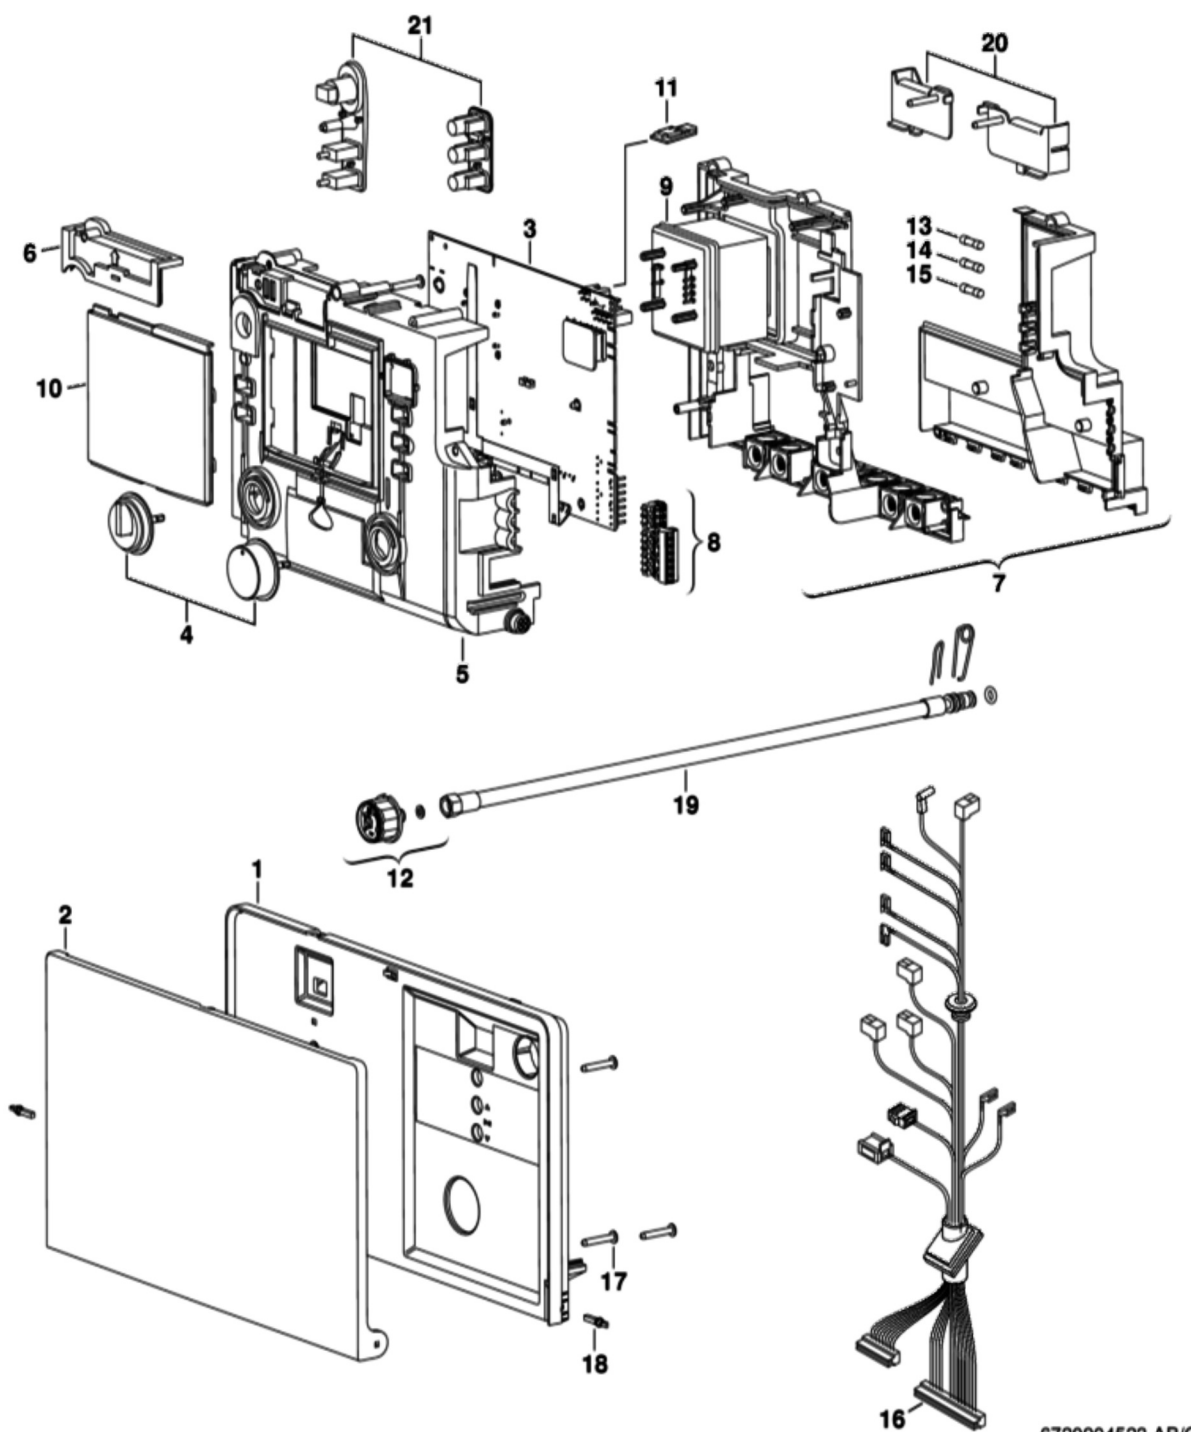

5 Насос/Трубы

6720904522.AB/G

Позиция	Артикул	Описание
---------	---------	----------

Позиция	Артикул	Описание
1	19928656	Насос
2	19928658	Система распределения на обратной линии
3	87160102470	Предохранительный клапан U02X/U04X/U05X/-24K/ZSA/ZWA-24
5	87161483560	Пружинная защёлка (10 шт.)
6	87161408050	Резиновое кольцо (10 шт.)
7	19928662	Патрубок
8	87101030450	Прокладка 1/2" (10 шт.)
9	87101030430	Комплект уплотнений 23,9×17,2×1,5 (10 шт.)
10	87161409200	Прокладка (10х)
11	19928664	Защелка (10 штук)
12	87161022720	Адаптер
14	87185050390	Воздухоудалитель
15	87161034880	Клипса (10 шт.)
16	87161034890	Кран слива

6 Блок управления

6720904523.AB/G

Позиция	Артикул	Описание
	89004315160	Резистор
1	19928620	Крышка
2	19928621	Крышка панели управления в U054/052

Позиция	Артикул	Описание
3	87483006890	Электронная плата Heatronic III
4	19928699	Ручка настройки
5	19928695	Панель передняя
6	19928697	Крышка
7	19928696	Задняя панель
8	19928700	Комплект штекеров
9	19928702	Трансформатор
10	19928698	Заглушка
11	19928680	Штекер кодирования
11	19928679	Штекер кодирования
12	19928681	Манометр
13	19045213420	Предохранитель T2,5A (10 штук)
14	19045227300	Предохранитель T0,5A (10x)
15	19928692	Предохранитель F1,6A
16	19928684	Кабельный жгут
17	87134030130	Винт (10 штук)
18	19928693	Штифт ( 10 штук )

Позиция	Артикул	Описание
19	19928709	Шланг
20	19928710	Комплект крепежа
21	19928701	Кнопки

7 Ветиллятор

6720904101.AB/G

Позиция	Артикул	Описание
1	87161432010	Вентилятор
2	87161017310	Штуцер подключения шлангов диф.реле давления
3	87034011010	Винт (10 шт.)