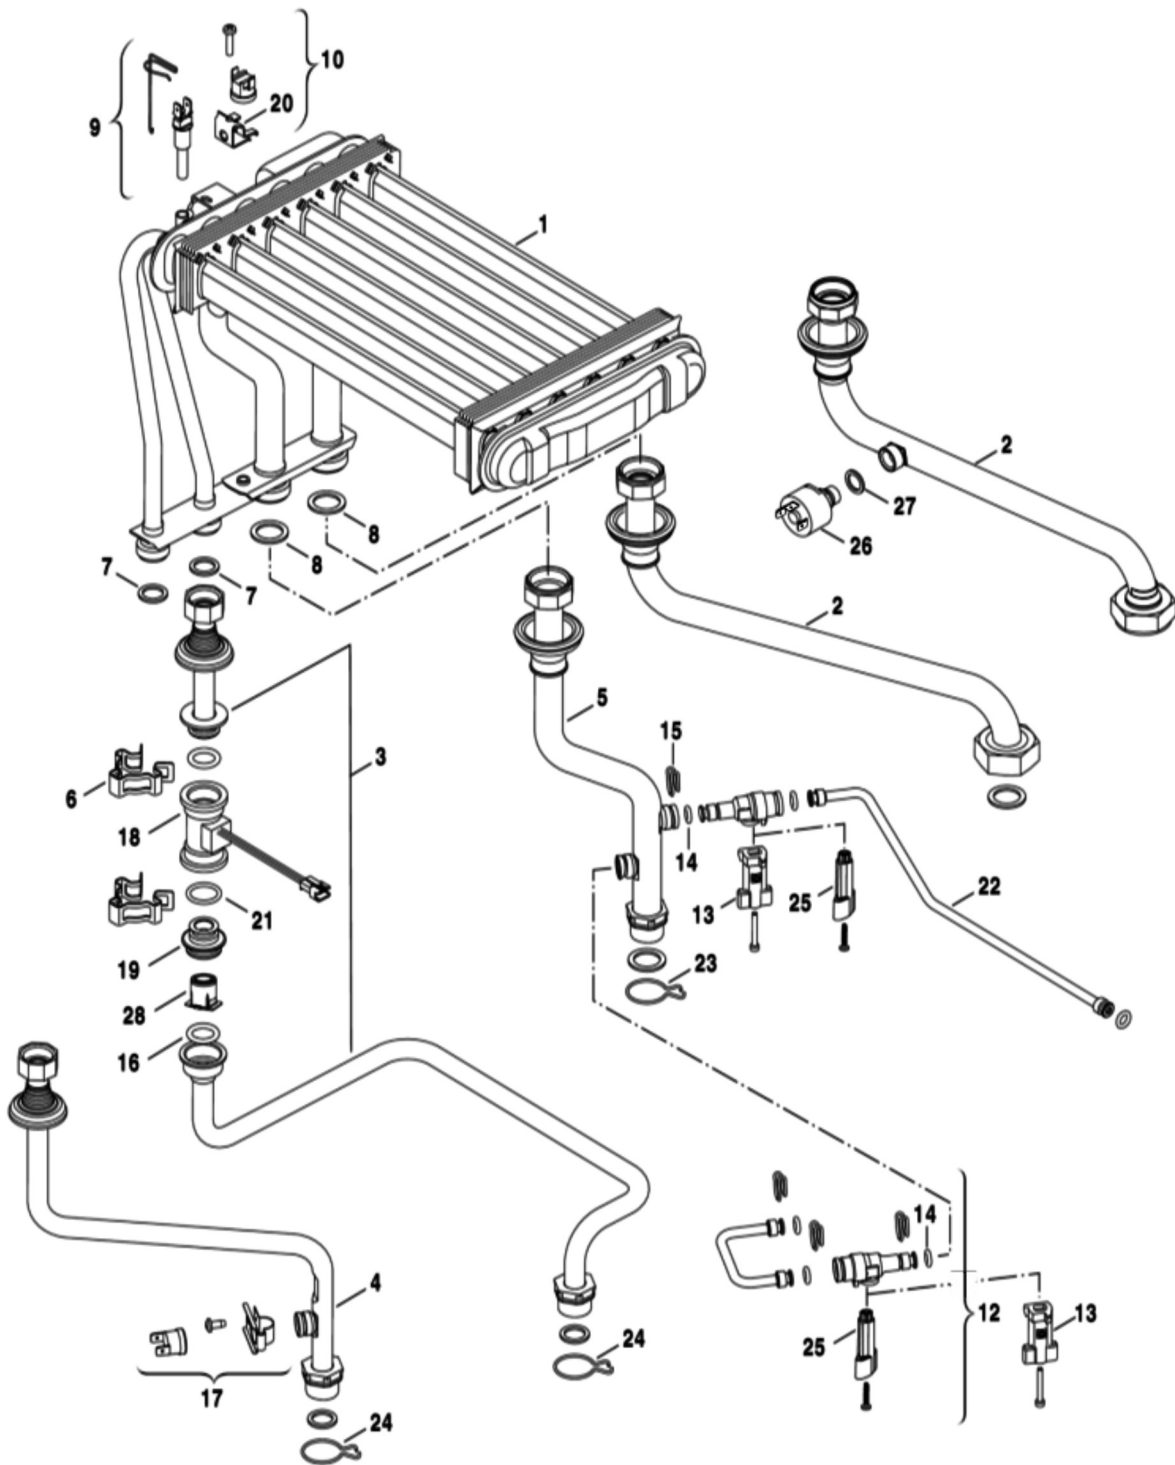

2 Теплообменник

6720904526.ae.G

Позиция	Артикул	Описание
1	87154068140	Теплообменник
2	19928629	Патрубок обратной гидролинии
3	19928631	Патрубок

Позиция	Артикул	Описание
4	19928633	Патрубок
5	19928634	Труба
6	87113046950	Клипса (10 шт.)
7	87101030450	Прокладка 1/2" (10 шт.)
8	87101030430	Комплект уплотнений 23,9×17,2×1,5 (10 шт.)
9	87145000870	Датчик температуры
10	87172061620	Ограничитель нагрева STB 110°С U02X/U04X/U05X/ZSA/ZWA/ZWE
12	19928637	Запорный кран
13	87120000840	Ручка-регулятор
14	87101031640	Прокладка (10 шт.)
15	19928638	Защелка
16	87161408200	Уплотнение 17.6IDX2.4EP (10 шт.)
17	87160108090	Датчик температуры U042/U044-24K/ZWA/ZWB/ZWC/ZWE
18	87182234430	Турбинка
19	87199050620	Переходник
20	87113046680	Зажим (10 шт.)
21	87161408140	Резиновое кольцо (10х)

Позиция	Артикул	Описание
22	19928639	Патрубок
23	19928641	Клипса (10 шт.)
24	19928642	Клипса (10 шт.)
25	87199055180	Ручка-регулятор

3 Горелка

6720904520.AA/G

Позиция	Артикул	Описание
1	87160112780	Горелка
2	87113046920	Распределитель теплового потока
3	19928718	Комплект подключения на другой вид газа 23>31

6 Блок управления

6720904523.AB/G

Позиция	Артикул	Описание
	89004315160	Резистор
1	19928620	Крышка
2	19928621	Крышка панели управления в U054/052

Позиция	Артикул	Описание
3	87483006890	Электронная плата Heatronic III
4	19928699	Ручка настройки
5	19928695	Панель передняя
6	19928697	Крышка
7	19928696	Задняя панель
8	19928700	Комплект штекеров
9	19928702	Трансформатор
10	19928698	Заглушка
11	19928680	Штекер кодирования
11	19928679	Штекер кодирования
12	19928681	Манометр
13	19045213420	Предохранитель T2,5A (10 штук)
14	19045227300	Предохранитель T0,5A (10x)
15	19928692	Предохранитель F1,6A
16	19928684	Кабельный жгут
17	87134030130	Винт (10 штук)
18	19928693	Штифт ( 10 штук )