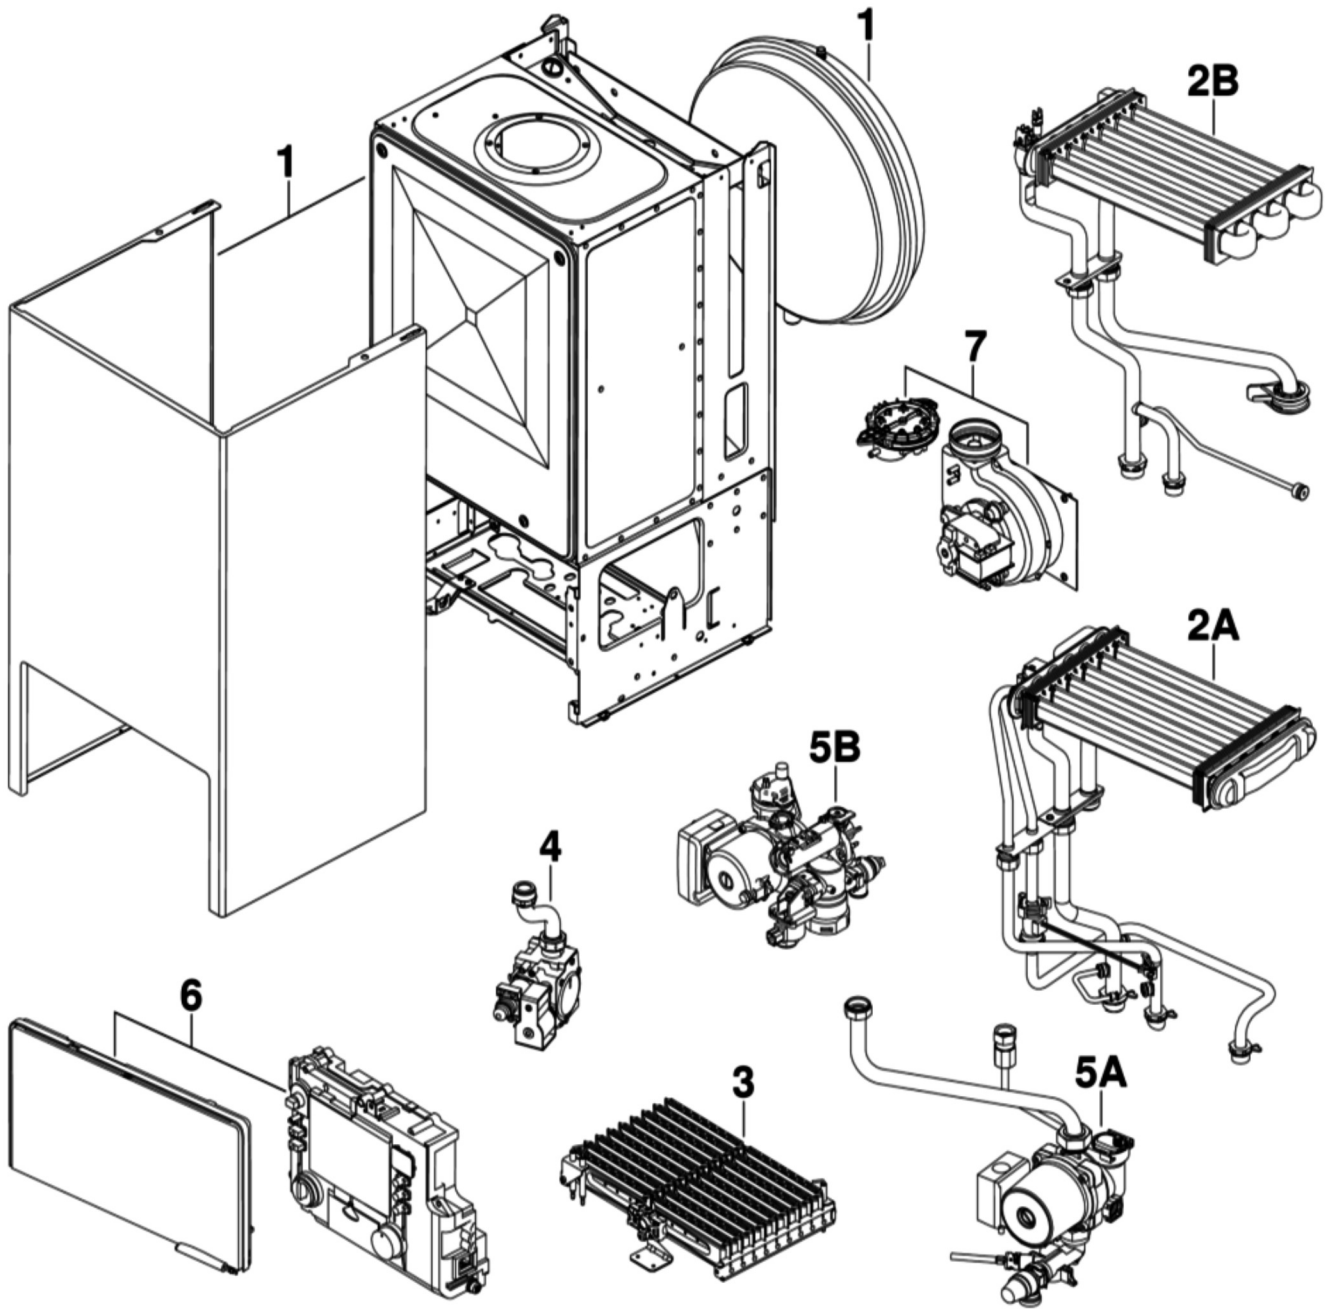

BUDERUS LOGAMAX U052-28K

6720904524.AA/G

1 Кожух

6720904525.AC/G

Позиция	Артикул	Описание
1	19928619	Кожух 24KW
2	87160101170	Коллектор дымовых газов
3	19928622	Расширительный бак

Позиция	Артикул	Описание
4	19928624	Крышка
5	87182234380	Комплект крепежа
6	87182234400	Изоляция к котлу мощностью
7	87182234390	Камера сгорания
8	87134030120	Винт 10x16
9	87161016600	Прокладка
10	19928625	Винт (10 шт.)
11	87160113420	Комплект уплотнительных дисков
12	87160124690	Звукоизоляция

2 Теплообменник

6720904526.ae.G

Позиция	Артикул	Описание
1	87154068140	Теплообменник
2	19928629	Патрубок обратной гидролинии
3	19928631	Патрубок

Позиция	Артикул	Описание
4	19928633	Патрубок
5	19928634	Труба
6	87113046950	Клипса (10 шт.)
7	87101030450	Прокладка 1/2" (10 шт.)
8	87101030430	Комплект уплотнений 23,9×17,2×1,5 (10 шт.)
9	87145000870	Датчик температуры
10	87172061620	Ограничитель нагрева STB 110°С U02X/U04X/U05X/ZSA/ZWA/ZWE
12	19928637	Запорный кран
13	87120000840	Ручка-регулятор
14	87101031640	Прокладка (10 шт.)
15	19928638	Защелка
16	87161408200	Уплотнение 17.6IDX2.4EP (10 шт.)
17	87160108090	Датчик температуры U042/U044-24K/ZWA/ZWB/ZWC/ZWE
18	87182234430	Турбинка
19	87199050620	Переходник
20	87113046680	Зажим (10 шт.)
21	87161408140	Резиновое кольцо (10х)

Позиция	Артикул	Описание
22	19928639	Патрубок
23	19928641	Клипса (10 шт.)
24	19928642	Клипса (10 шт.)
25	87199055180	Ручка-регулятор

3 Горелка

6720904520.AA/G

Позиция	Артикул	Описание
1	87160112780	Горелка
2	87113046920	Распределитель теплового потока
3	19928718	Комплект подключения на другой вид газа 23>31