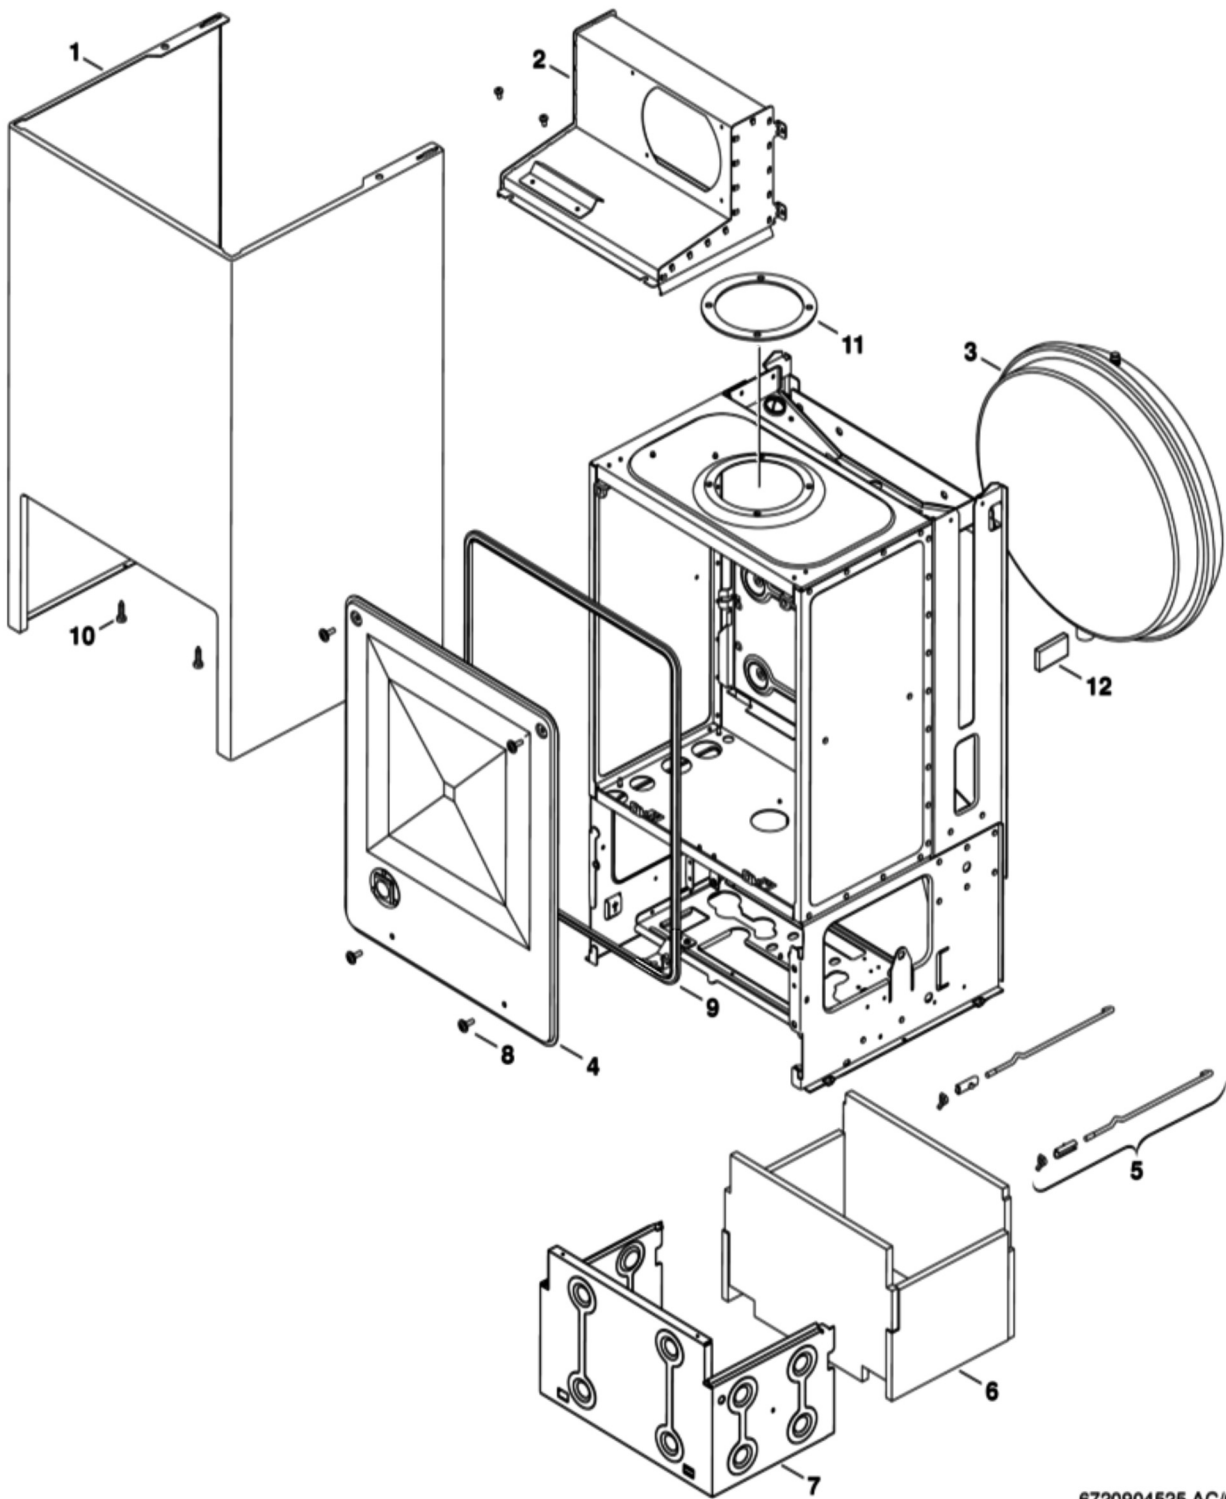

BUDERUS LOGAMAX U052-28K

6720904524.AA/G

1 Кожух

6720904525.AC/G

Позиция	Артикул	Описание
1	19928619	Кожух 24KW
2	87160101170	Коллектор дымовых газов
3	19928622	Расширительный бак

Позиция	Артикул	Описание
4	19928624	Крышка
5	87182234380	Комплект крепежа
6	87182234400	Изоляция к котлу мощностью
7	87182234390	Камера сгорания
8	87134030120	Винт 10x16
9	87161016600	Прокладка
10	19928625	Винт (10 шт.)
11	87160113420	Комплект уплотнительных дисков
12	87160124690	Звукоизоляция

2 Теплообменник

6720904526.ae.G

Позиция	Артикул	Описание
1	87154068140	Теплообменник
2	19928629	Патрубок обратной гидролинии
3	19928631	Патрубок

Позиция	Артикул	Описание
4	19928633	Патрубок
5	19928634	Труба
6	87113046950	Клипса (10 шт.)
7	87101030450	Прокладка 1/2" (10 шт.)
8	87101030430	Комплект уплотнений 23,9×17,2×1,5 (10 шт.)
9	87145000870	Датчик температуры
10	87172061620	Ограничитель нагрева STB 110°С U02X/U04X/U05X/ZSA/ZWA/ZWE
12	19928637	Запорный кран
13	87120000840	Ручка-регулятор
14	87101031640	Прокладка (10 шт.)
15	19928638	Защелка
16	87161408200	Уплотнение 17.6IDX2.4EP (10 шт.)
17	87160108090	Датчик температуры U042/U044-24K/ZWA/ZWB/ZWC/ZWE
18	87182234430	Турбинка
19	87199050620	Переходник
20	87113046680	Зажим (10 шт.)
21	87161408140	Резиновое кольцо (10х)

Позиция	Артикул	Описание
22	19928639	Патрубок
23	19928641	Клипса (10 шт.)
24	19928642	Клипса (10 шт.)
25	87199055180	Ручка-регулятор

3 Горелка

6720904520.AA/G

Позиция	Артикул	Описание
1	87160112780	Горелка
2	87113046920	Распределитель теплового потока
3	19928718	Комплект подключения на другой вид газа 23>31