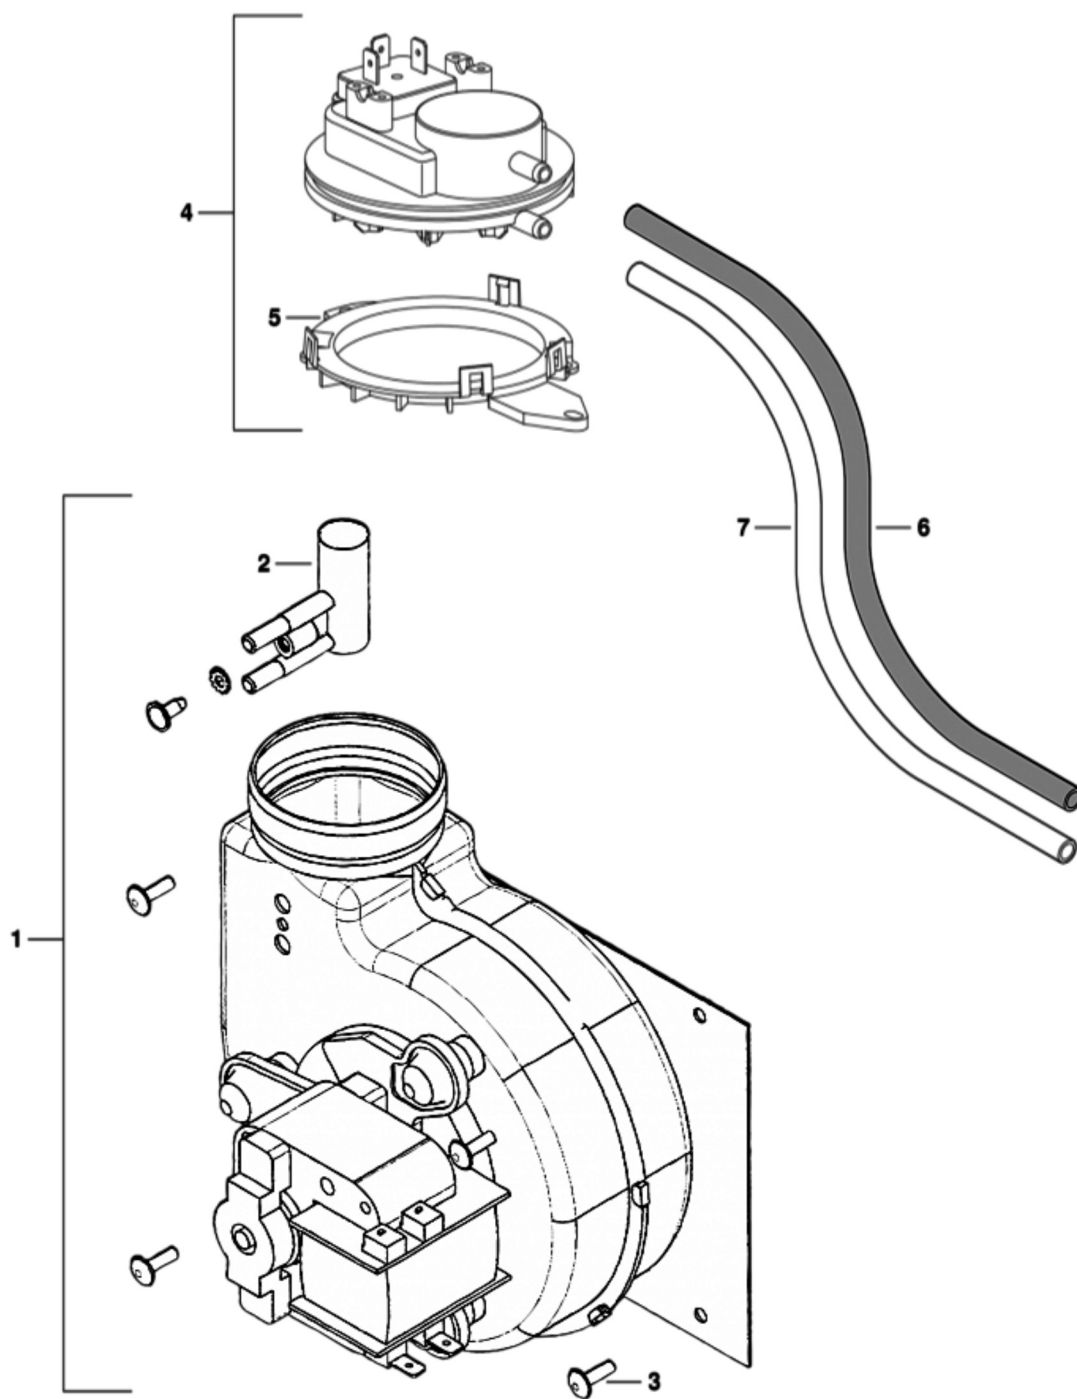

6720904101.AB/G

Позиция	Артикул	Описание
1	87161432010	Вентилятор
2	87161017310	Штуцер подключения шлангов диф.реле давления