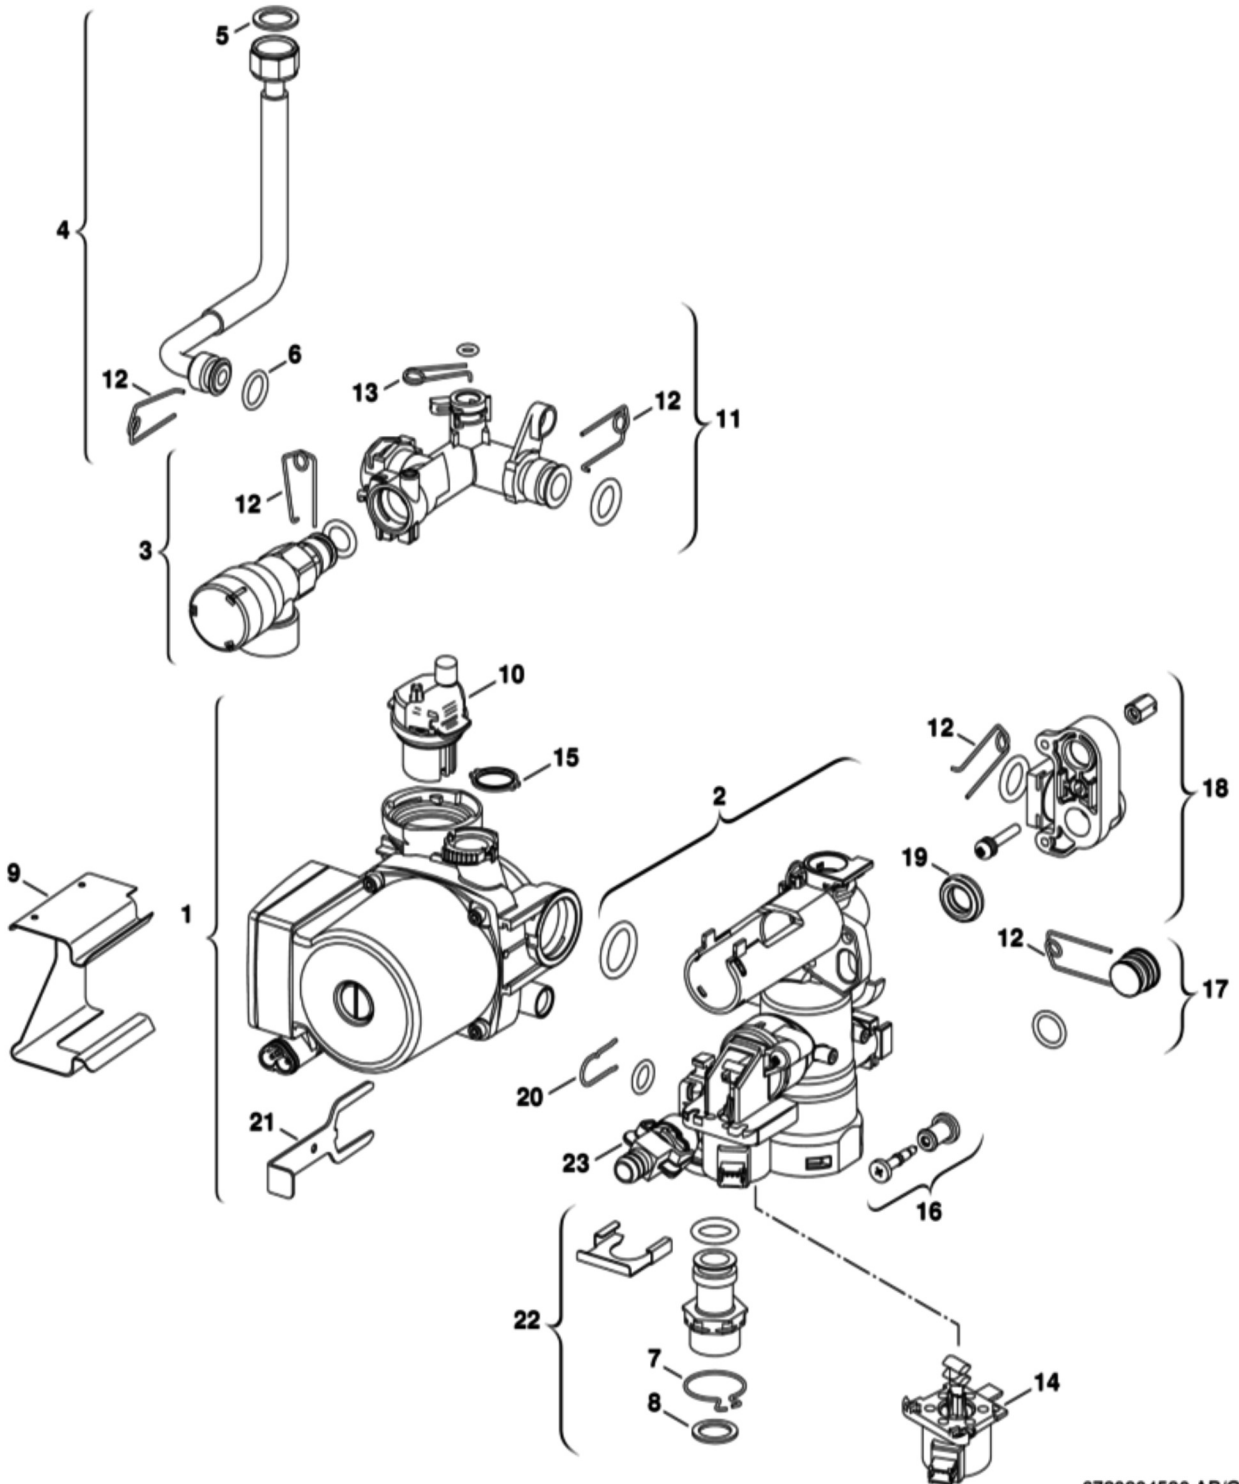

3 Горелка

6720904520.AA/G

Позиция	Артикул	Описание
1	87160112760	Горелка ng 24kw rsf
2	87113046920	Распределитель теплового потока
3	19928711	Комплект подключения на другой вид газа 23>31

Позиция	Артикул	Описание
3	87160113380	Комплект перенастройки на другой вид газа 31>24
4	19928643	Комплект электродов
5	87199051460	Винт М4х6 (10 шт.)
6	29144114030	Винт (10 штук)
7	87101030430	Комплект уплотнений 23,9×17,2×1,5 (10 шт.)
8	87161035280	Крепеж горелки (U022, U042, U044, U052, U054, ZSA24, ZWA24, ZWE24)
9	87160121570	Кабель запальника

4 Газовая арматура

6720904529.AA/G

Позиция	Артикул	Описание
1	19928644	Газовая арматура
3	19928648	Газовая труба
4	19928650	Газовая труба

Позиция	Артикул	Описание
5	87101030430	Комплект уплотнений 23,9×17,2×1,5 (10 шт.)
6	87199051460	Винт М4х6 (10 шт.)

5 Насос/Трубы

Позиция	Артикул	Описание
1	19928657	Насос
2	19928659	Система распределения на обратной линии
3	19928660	Предохранительный клапан
4	19928663	Патрубок
5	87101030450	Прокладка 1/2" (10 шт.)
6	87167711550	Резиновое кольцо 13,87x3,53 (10x)
7	87101030430	Комплект уплотнений 23,9x17,2x1,5 (10 шт.)
8	87161409200	Прокладка (10x)
9	87161018260	Экранирующая панель U022
10	87185050390	Воздухоудалитель
11	19928666	Подключение к расширительному баку
12	87167711690	Пружинная защёлка 18mm (10x)
13	19928668	Защелка (10 штук)
14	87161068470	Мотор
15	19928670	Уплотнение
16	19928671	Винт
17	19928672	Заглушка

Позиция	Артикул	Описание
18	19928673	Адаптер DCW
19	19928674	Прокладка
20	19928675	Защелка
21	19928676	Клипс
22	19928714	Адаптер
23	87167714320	Кран слива

6 Блок управления

6720904523.AB/G

Позиция	Артикул	Описание
	89004315160	Резистор
1	19928620	Крышка