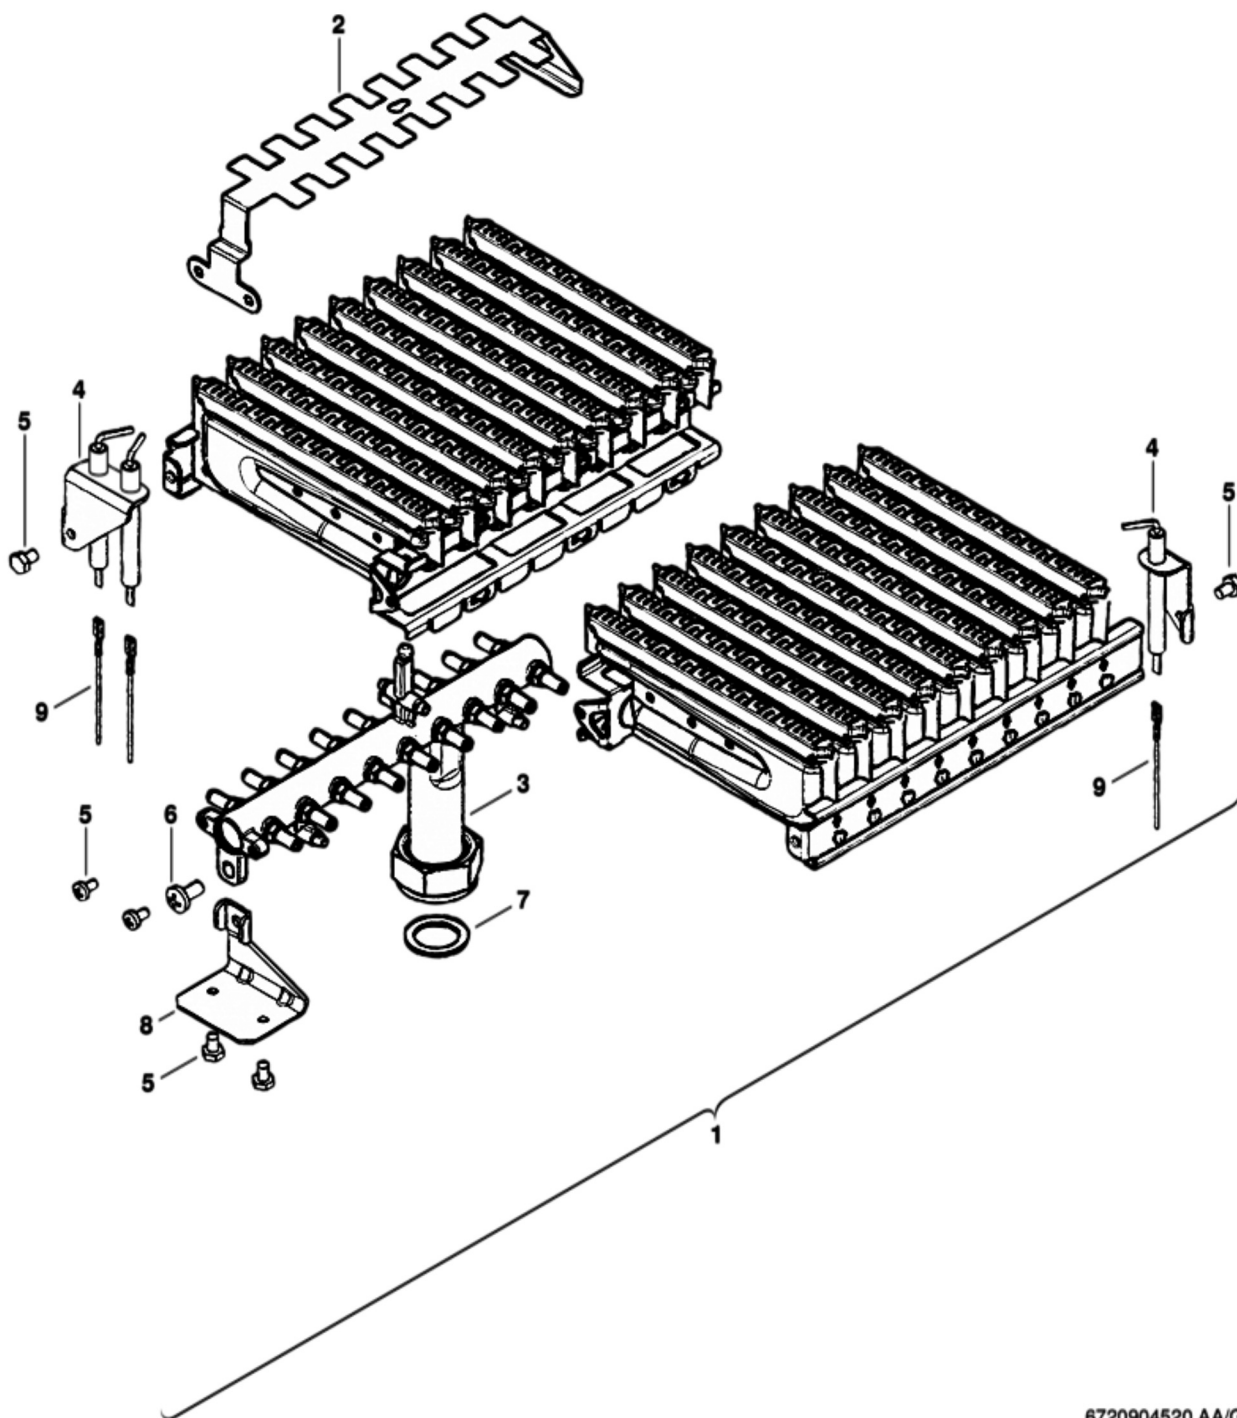

6720904520.AA/G

Позиция	Артикул	Описание
1	87160112760	Горелка ng 24kw rsf
2	87113046920	Распределитель теплового потока
3	19928711	Комплект подключения на другой вид газа 23>31