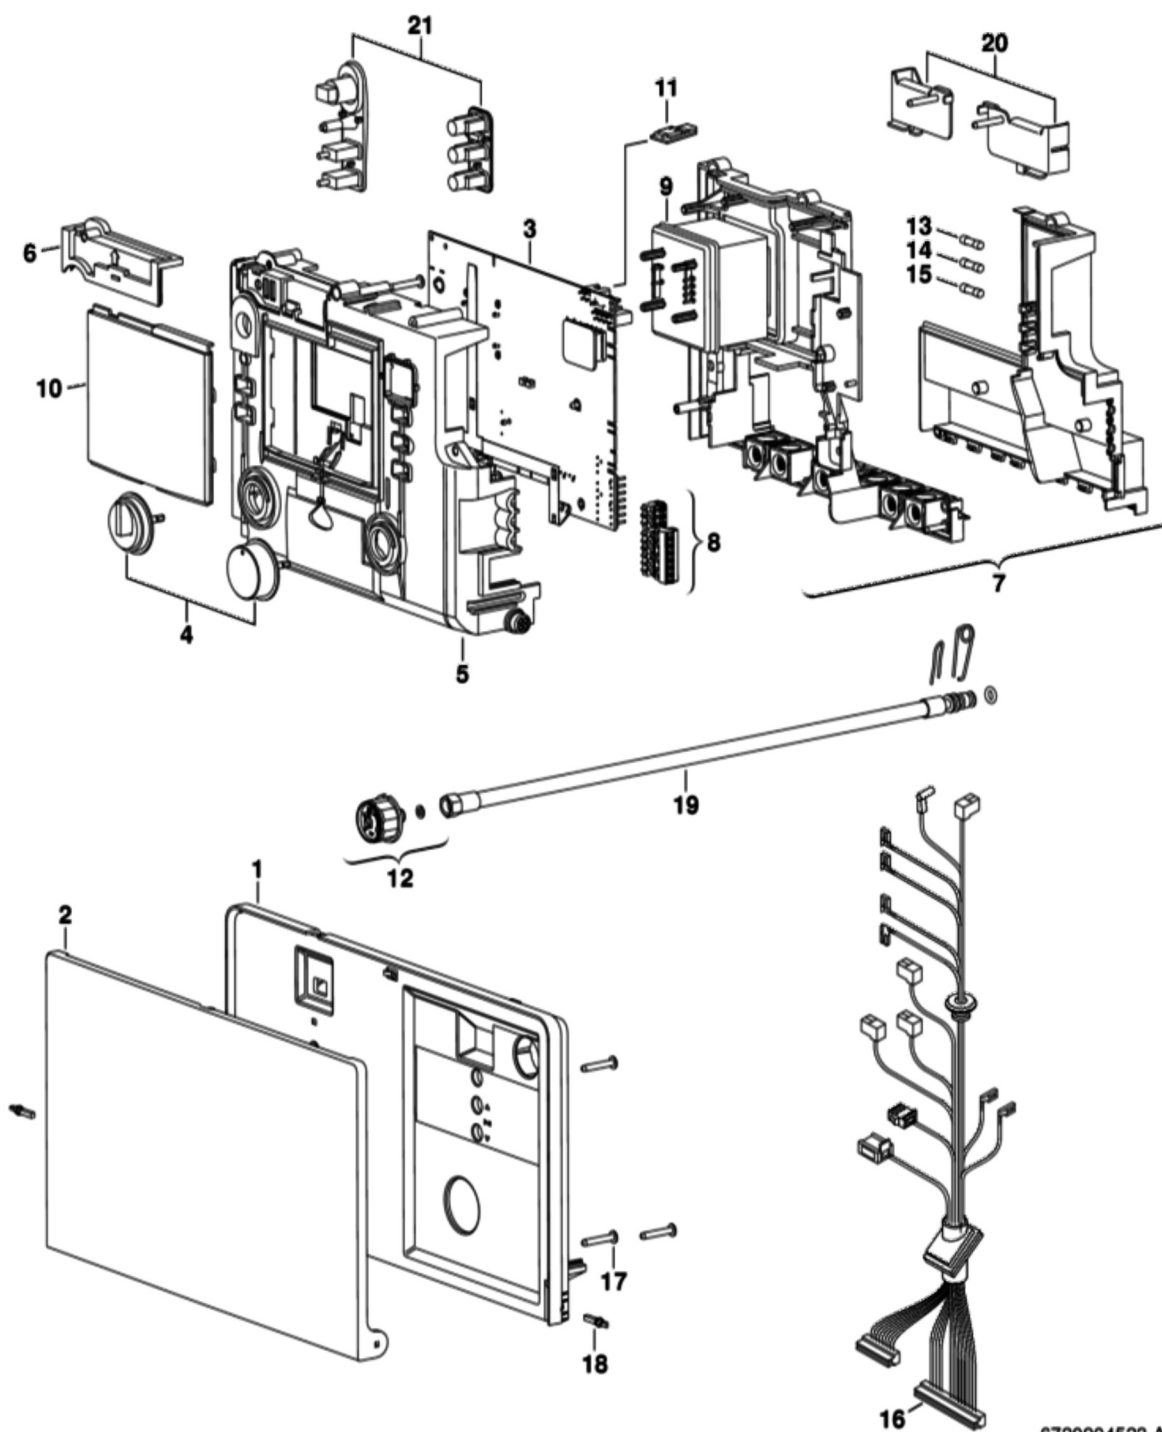

4 Газовая арматура

6720904529.AA/G

Позиция	Артикул	Описание
1	19928644	Газовая арматура
3	19928648	Газовая труба
4	19928650	Газовая труба

Позиция	Артикул	Описание
5	87101030430	Комплект уплотнений 23,9×17,2×1,5 (10 шт.)
6	87199051460	Винт М4х6 (10 шт.)

5 Насос/Трубы

Позиция	Артикул	Описание
1	19928657	Насос
2	19928659	Система распределения на обратной линии
3	19928660	Предохранительный клапан
4	19928663	Патрубок
5	87101030450	Прокладка 1/2" (10 шт.)
6	87167711550	Резиновое кольцо 13,87x3,53 (10x)
7	87101030430	Комплект уплотнений 23,9x17,2x1,5 (10 шт.)
8	87161409200	Прокладка (10x)
9	87161018260	Экранирующая панель U022
10	87185050390	Воздухоудалитель
11	19928666	Подключение к расширительному баку
12	87167711690	Пружинная защёлка 18mm (10x)
13	19928668	Защелка (10 штук)
14	87161068470	Мотор
15	19928670	Уплотнение
16	19928671	Винт
17	19928672	Заглушка

Позиция	Артикул	Описание
18	19928673	Адаптер DCW
19	19928674	Прокладка
20	19928675	Защелка
21	19928676	Клипс
22	19928714	Адаптер
23	87167714320	Кран слива

6 Блок управления

6720904523.AB/G

Позиция	Артикул	Описание
	89004315160	Резистор
1	19928620	Крышка