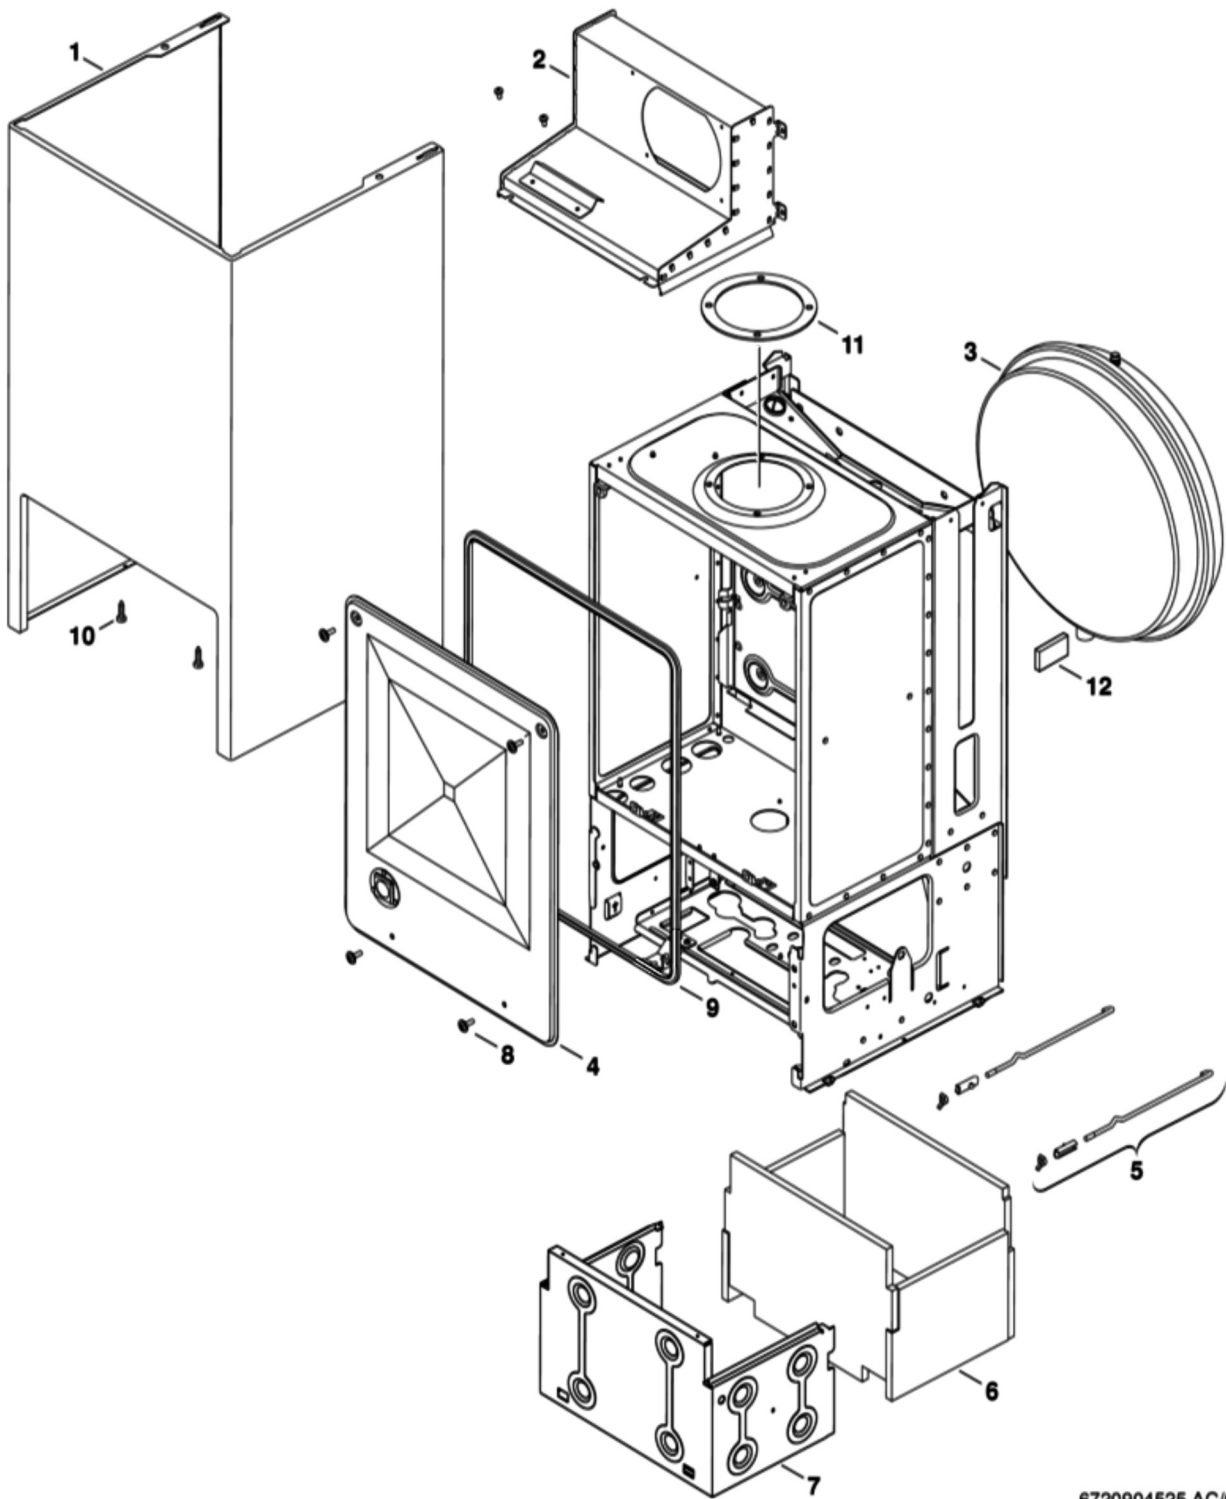

BUDERUS LOGAMAX U052-24

6720904524.AA/G

1 Кожух

6720904525.AC/G

Позиция	Артикул	Описание
1	19928618	Кожух 24KW
2	87161035260	Коллектор дымовых газов
3	19928622	Расширительный бак

Позиция	Артикул	Описание
4	19928623	Крышка
5	87182234380	Комплект крепежа
6	87161018770	Теплоизоляция (комплект) 24 кВт
7	87161015490	Камера сгорания
8	87134030120	Винт 10x16
9	87161016600	Прокладка
10	19928625	Винт (10 шт.)
11	87199059460	Комплект уплотнительных дисков
12	87160124690	Звукоизоляция

2 Теплообменник

6720904527.AA/G

Позиция	Артикул	Описание
1	19928626	Теплообменник
2	19928630	Патрубок обратной гидролинии
3	19928632	Патрубок

Позиция	Артикул	Описание
4	19928635	Труба
5	87101030450	Прокладка 1/2" (10 шт.)
6	87101030430	Комплект уплотнений 23,9×17,2×1,5 (10 шт.)
7	87182234340	Датчик температуры
8	87172061620	Ограничитель нагрева STB 110°С U02X/U04X/U05X/ZSA/ZWA/ZWE
9	87113046680	Зажим (10 шт.)
10	19928640	Патрубок
11	19928641	Клипса (10 шт.)
12	19928642	Клипса (10 шт.)