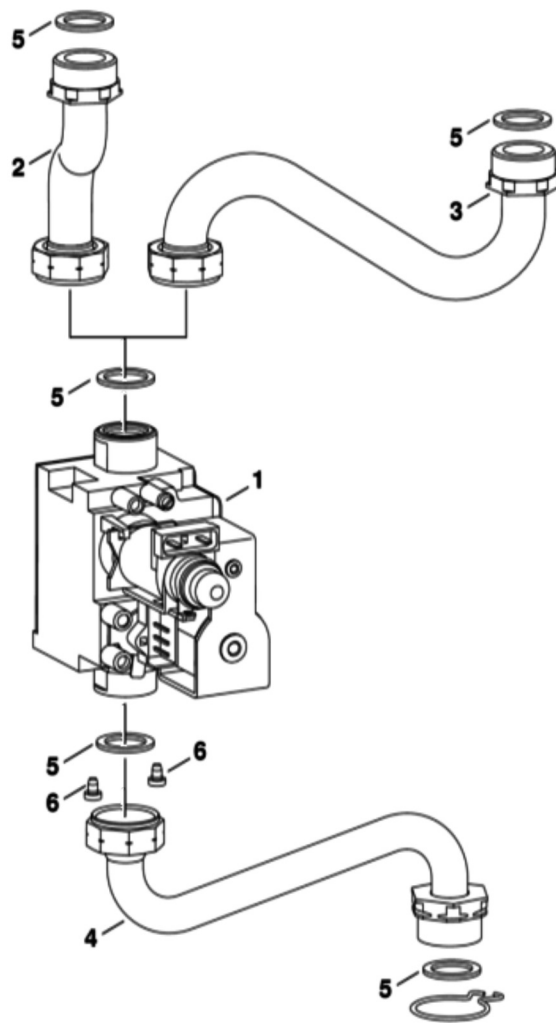

6720904529.AA/G

Позиция	Артикул	Описание
1	19928644	Газовая арматура
3	19928648	Газовая труба
4	19928650	Газовая труба