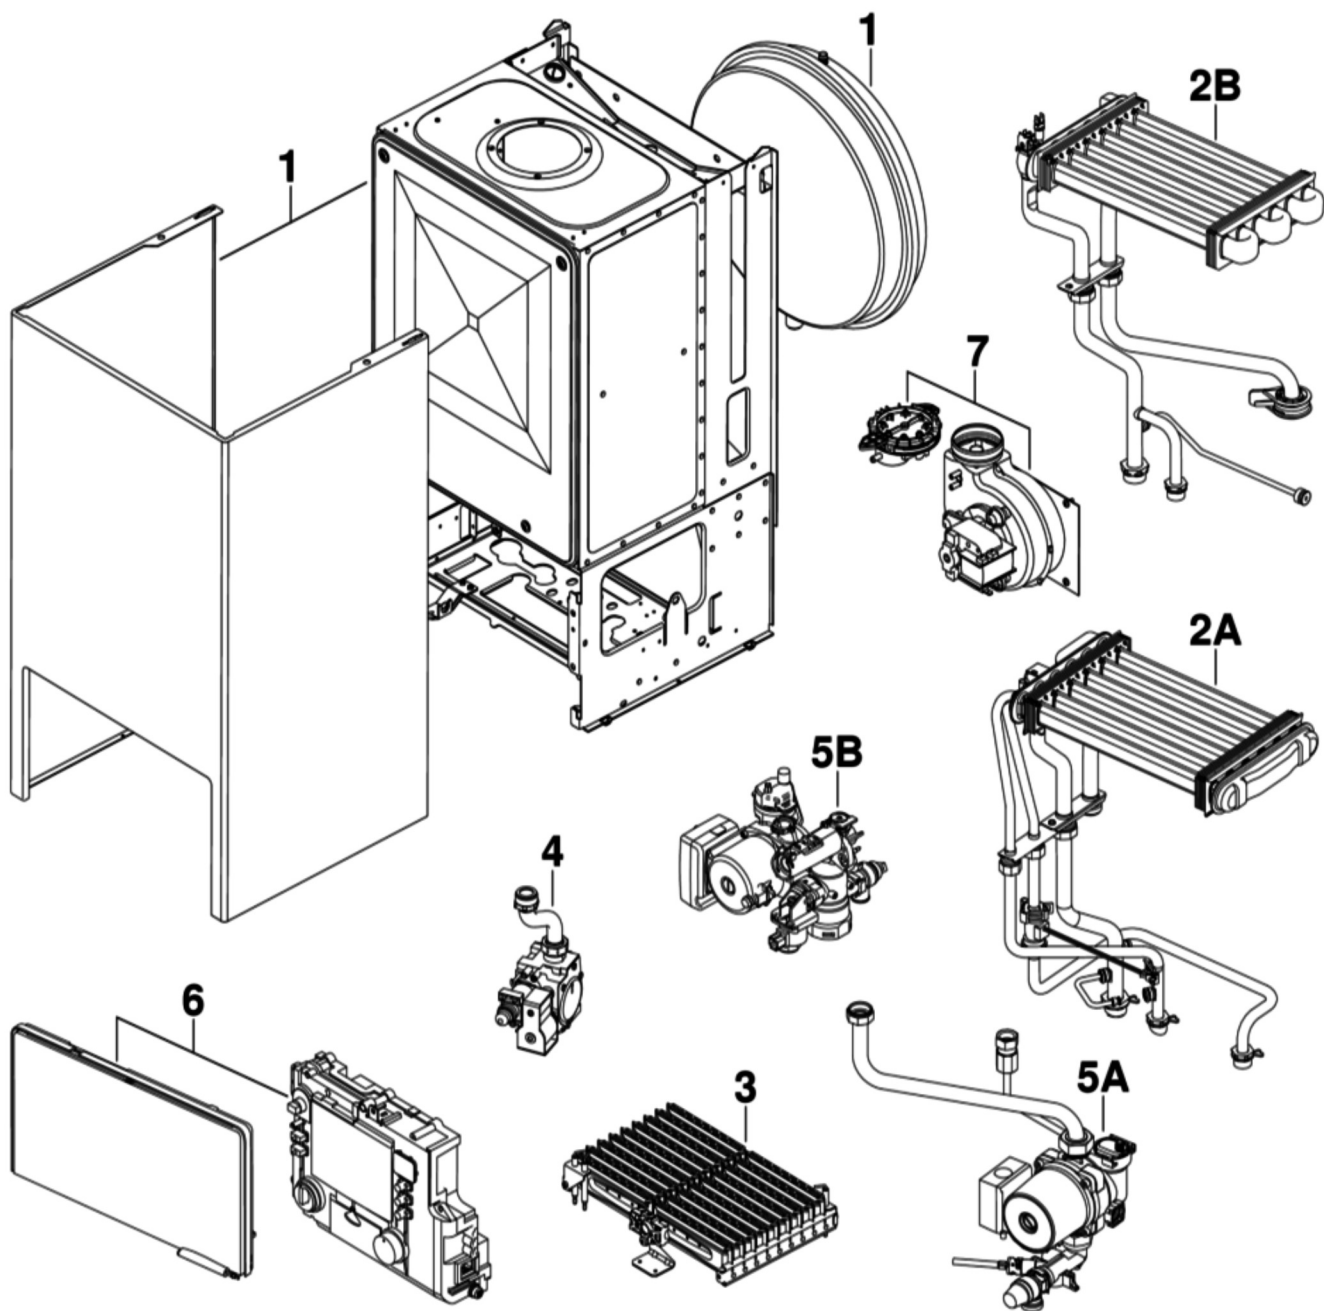

BUDERUS LOGAMAX U052-24

6720904524.AA/G

1 Кожух

6720904525.AC/G

Позиция	Артикул	Описание
1	19928618	Кожух 24KW
2	87161035260	Коллектор дымовых газов
3	19928622	Расширительный бак

Позиция	Артикул	Описание
4	19928623	Крышка
5	87182234380	Комплект крепежа
6	87161018770	Теплоизоляция (комплект) 24 кВт
7	87161015490	Камера сгорания
8	87134030120	Винт 10x16
9	87161016600	Прокладка
10	19928625	Винт (10 шт.)
11	87199059460	Комплект уплотнительных дисков
12	87160124690	Звукоизоляция

2 Теплообменник

6720904527.AA/G

Позиция	Артикул	Описание
1	19928626	Теплообменник
2	19928630	Патрубок обратной гидролинии
3	19928632	Патрубок

Позиция	Артикул	Описание
4	19928635	Труба
5	87101030450	Прокладка 1/2" (10 шт.)
6	87101030430	Комплект уплотнений 23,9×17,2×1,5 (10 шт.)
7	87182234340	Датчик температуры
8	87172061620	Ограничитель нагрева STB 110°С U02X/U04X/U05X/ZSA/ZWA/ZWE
9	87113046680	Зажим (10 шт.)
10	19928640	Патрубок
11	19928641	Клипса (10 шт.)
12	19928642	Клипса (10 шт.)

5 Насос/Трубы

Позиция	Артикул	Описание
1	19928657	Насос
2	19928659	Система распределения на обратной линии
3	19928660	Предохранительный клапан
4	19928663	Патрубок
5	87101030450	Прокладка 1/2" (10 шт.)
6	87167711550	Резиновое кольцо 13,87x3,53 (10x)
7	87101030430	Комплект уплотнений 23,9x17,2x1,5 (10 шт.)
8	87161409200	Прокладка (10x)
9	87161018260	Экранирующая панель U022
10	87185050390	Воздухоудалитель
11	19928666	Подключение к расширительному баку
12	87167711690	Пружинная защёлка 18mm (10x)
13	19928668	Защелка (10 штук)
14	87161068470	Мотор
15	19928670	Уплотнение
16	19928671	Винт
17	19928672	Заглушка