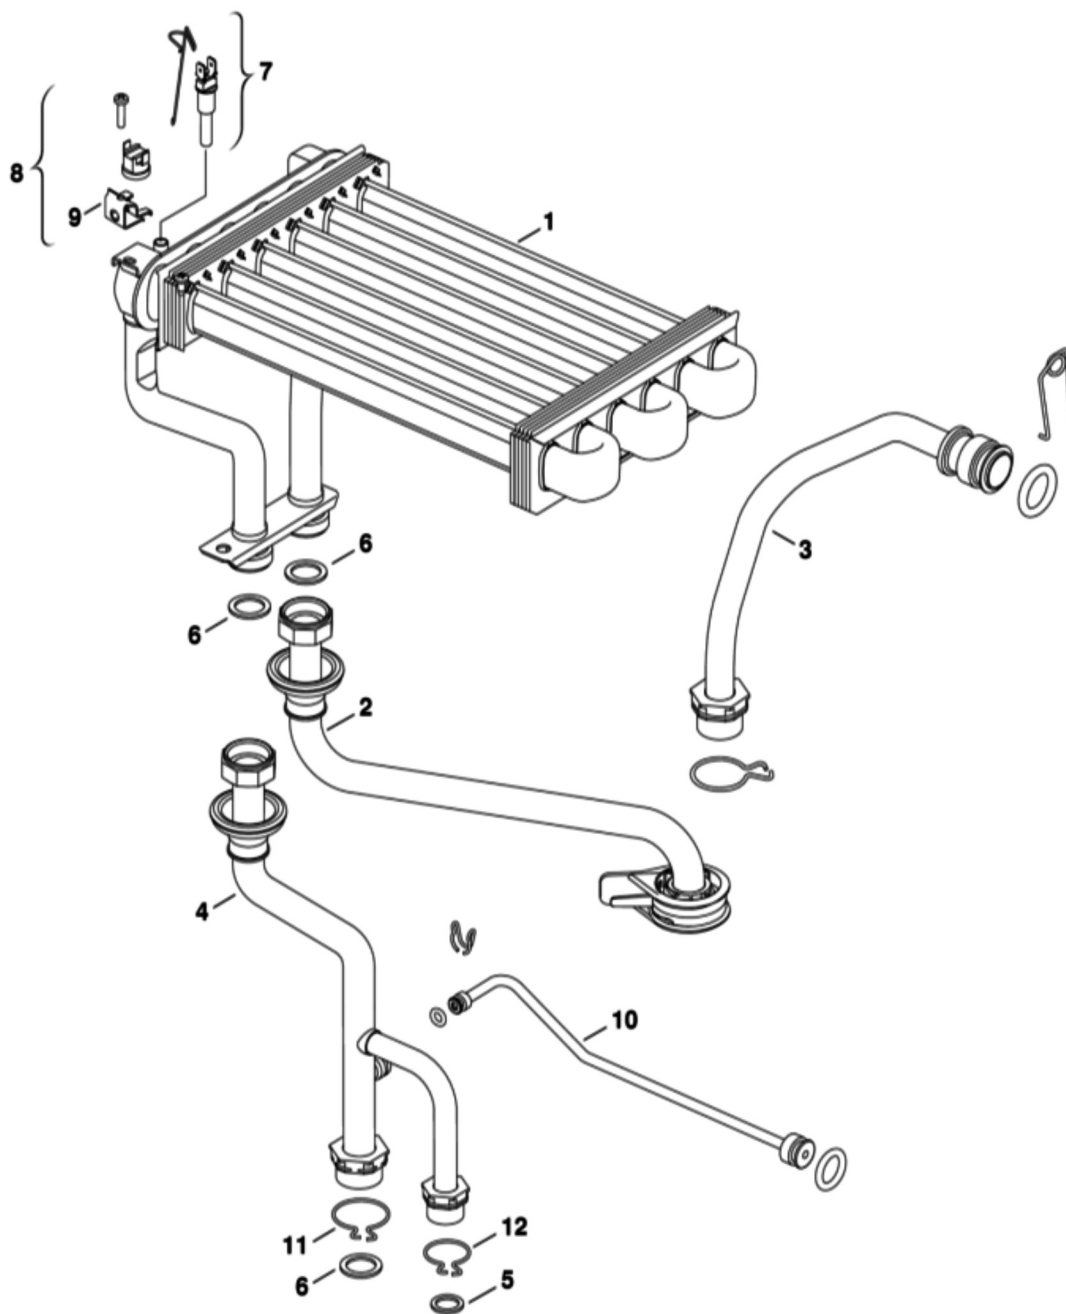

BUDERUS LOGAMAX U052-24

6720904524.AA/G

1 Кожух

6720904525.AC/G

Позиция	Артикул	Описание
1	19928618	Кожух 24KW
2	87161035260	Коллектор дымовых газов
3	19928622	Расширительный бак

Позиция	Артикул	Описание
4	19928623	Крышка
5	87182234380	Комплект крепежа
6	87161018770	Теплоизоляция (комплект) 24 кВт
7	87161015490	Камера сгорания
8	87134030120	Винт 10x16
9	87161016600	Прокладка
10	19928625	Винт (10 шт.)
11	87199059460	Комплект уплотнительных дисков
12	87160124690	Звукоизоляция

2 Теплообменник

6720904527.AA/G

Позиция	Артикул	Описание
1	19928626	Теплообменник
2	19928630	Патрубок обратной гидролинии
3	19928632	Патрубок

Позиция	Артикул	Описание
4	19928635	Труба
5	87101030450	Прокладка 1/2" (10 шт.)
6	87101030430	Комплект уплотнений 23,9×17,2×1,5 (10 шт.)
7	87182234340	Датчик температуры
8	87172061620	Ограничитель нагрева STB 110°С U02X/U04X/U05X/ZSA/ZWA/ZWE
9	87113046680	Зажим (10 шт.)
10	19928640	Патрубок
11	19928641	Клипса (10 шт.)
12	19928642	Клипса (10 шт.)

3 Горелка

6720904520.AA/G

Позиция	Артикул	Описание
1	87160112760	Горелка ng 24kw rsf
2	87113046920	Распределитель теплового потока
3	19928711	Комплект подключения на другой вид газа 23>31

Позиция	Артикул	Описание
3	87160113380	Комплект перенастройки на другой вид газа 31>24
4	19928643	Комплект электродов
5	87199051460	Винт М4х6 (10 шт.)
6	29144114030	Винт (10 штук)
7	87101030430	Комплект уплотнений 23,9×17,2×1,5 (10 шт.)
8	87161035280	Крепеж горелки (U022, U042, U044, U052, U054, ZSA24, ZWA24, ZWE24)
9	87160121570	Кабель запальника

Позиция	Артикул	Описание
18	19928673	Адаптер DCW
19	19928674	Прокладка
20	19928675	Защелка
21	19928676	Клипс
22	19928714	Адаптер
23	87167714320	Кран слива

6 Блок управления

6720904523.AB/G

Позиция	Артикул	Описание
	89004315160	Резистор
1	19928620	Крышка