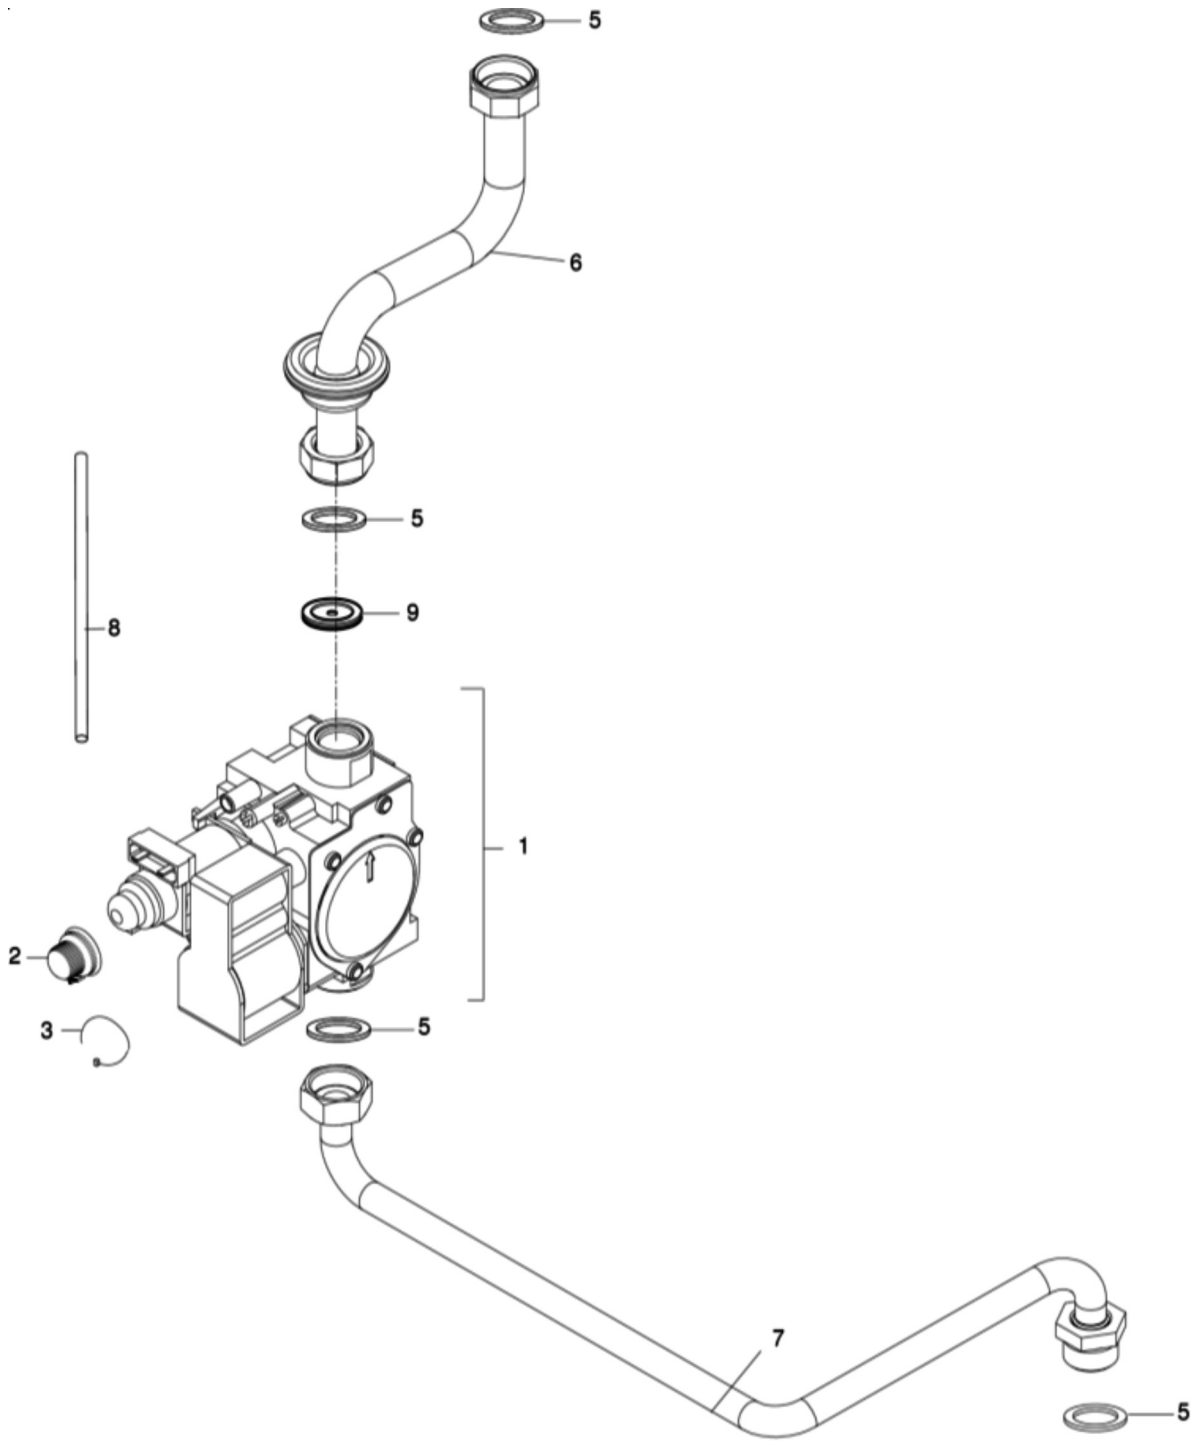

3 Горелка

6720903296.aa.C

Позиция	Артикул	Описание
	87167625160	Комплект перенастройки на другой вид газа
	87167625200	Комплект перенастройки на другой вид газа
1	87167621710	Горелка
2	29144114240	Винт (10 штук)
3	87167623410	Распределительная труба
4	87167725930	Комплект электродов

Позиция	Артикул	Описание
5	29106194090	Винт (10 штук)

4 Газовая арматура

Позиция	Артикул	Описание
1	87470037000	Газовая арматура
2	87167706200	Колпачок газовой арматуры
3	87167706360	Пломба (10х)
5	87101030430	Комплект уплотнений 23,9×17,2×1,5 (10 шт.)
6	87167623190	Газовая труба
7	87167623770	Труба подачи газа к газовой арматуре
8	87167612560	Шланг из силикона

Позиция	Артикул	Описание
24	87167713530	Резиновое кольцо 23x4 (10x)
26	19928681	Манометр
28	87167702470	Запиточное устройство
30	87167624130	Труба
31	87101031230	Прокладка (10 шт.)

6 Блок управления

Позиция