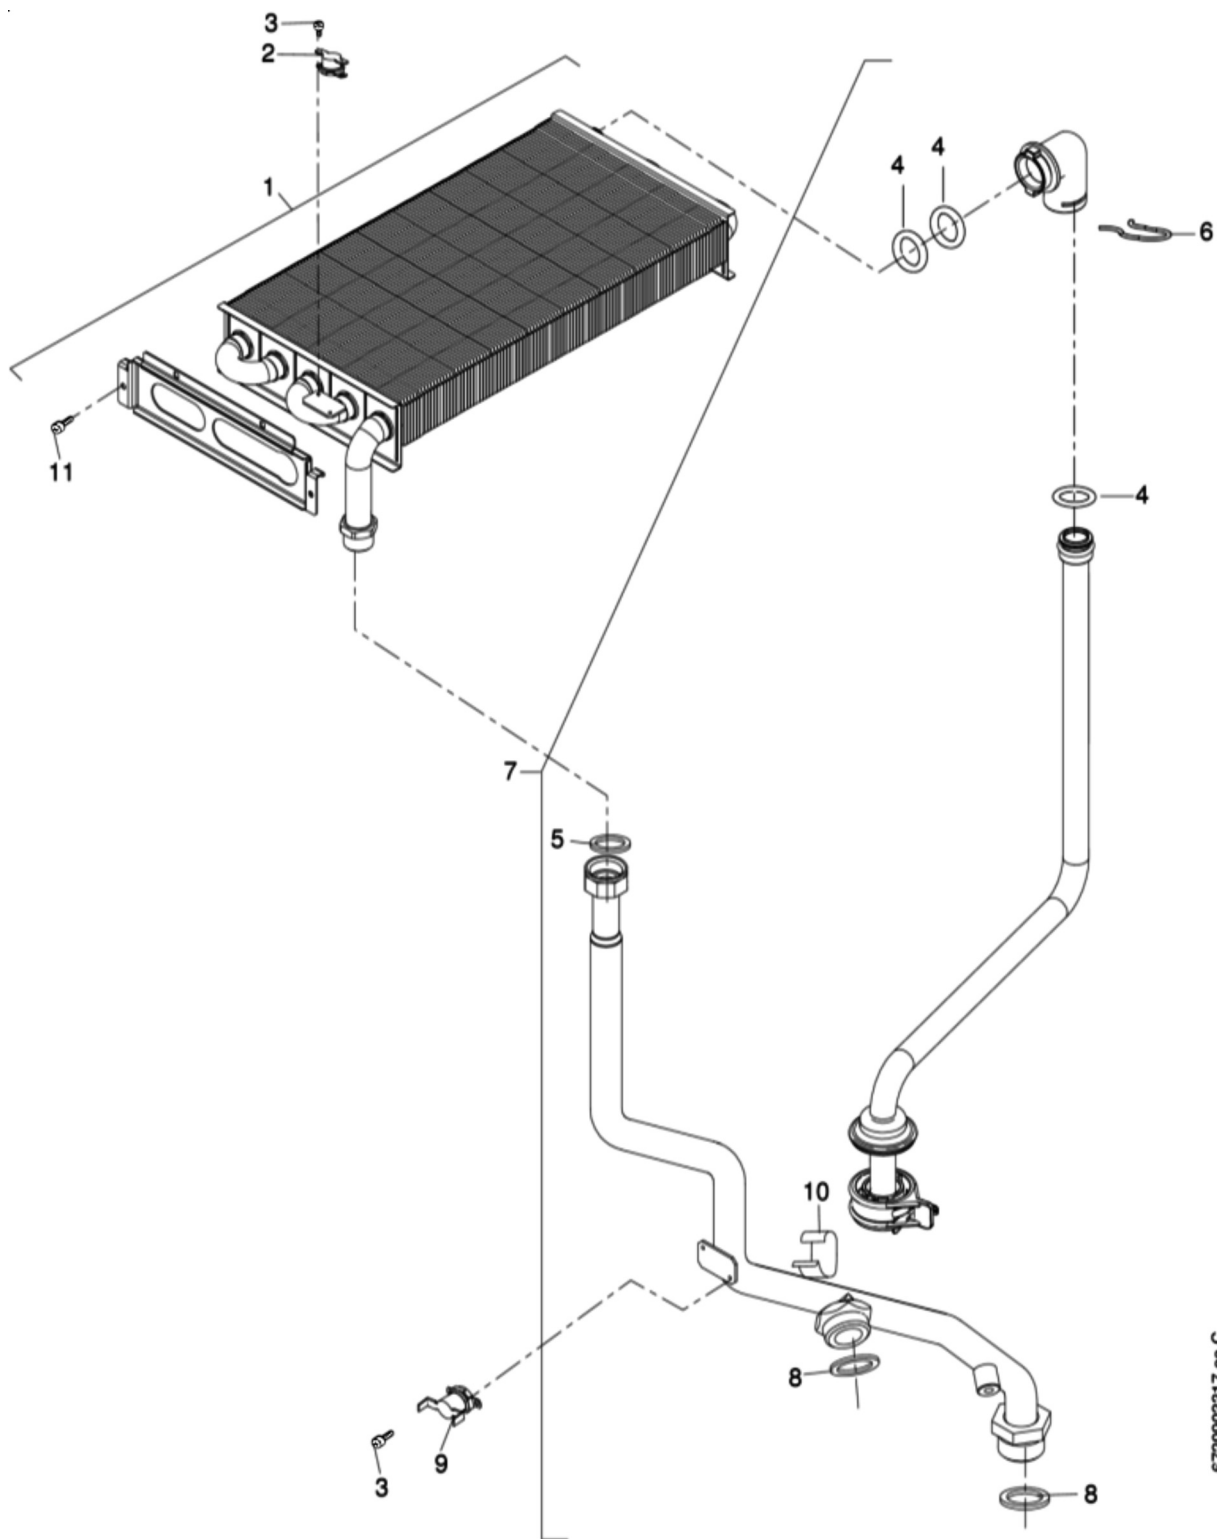

6720903317.ua.C

Позиция	Артикул	Описание
1	87199056390	Теплообменник
2	87167603880	Ограничитель нагрева 110°С
3	87167223490	Винт (10 штук)