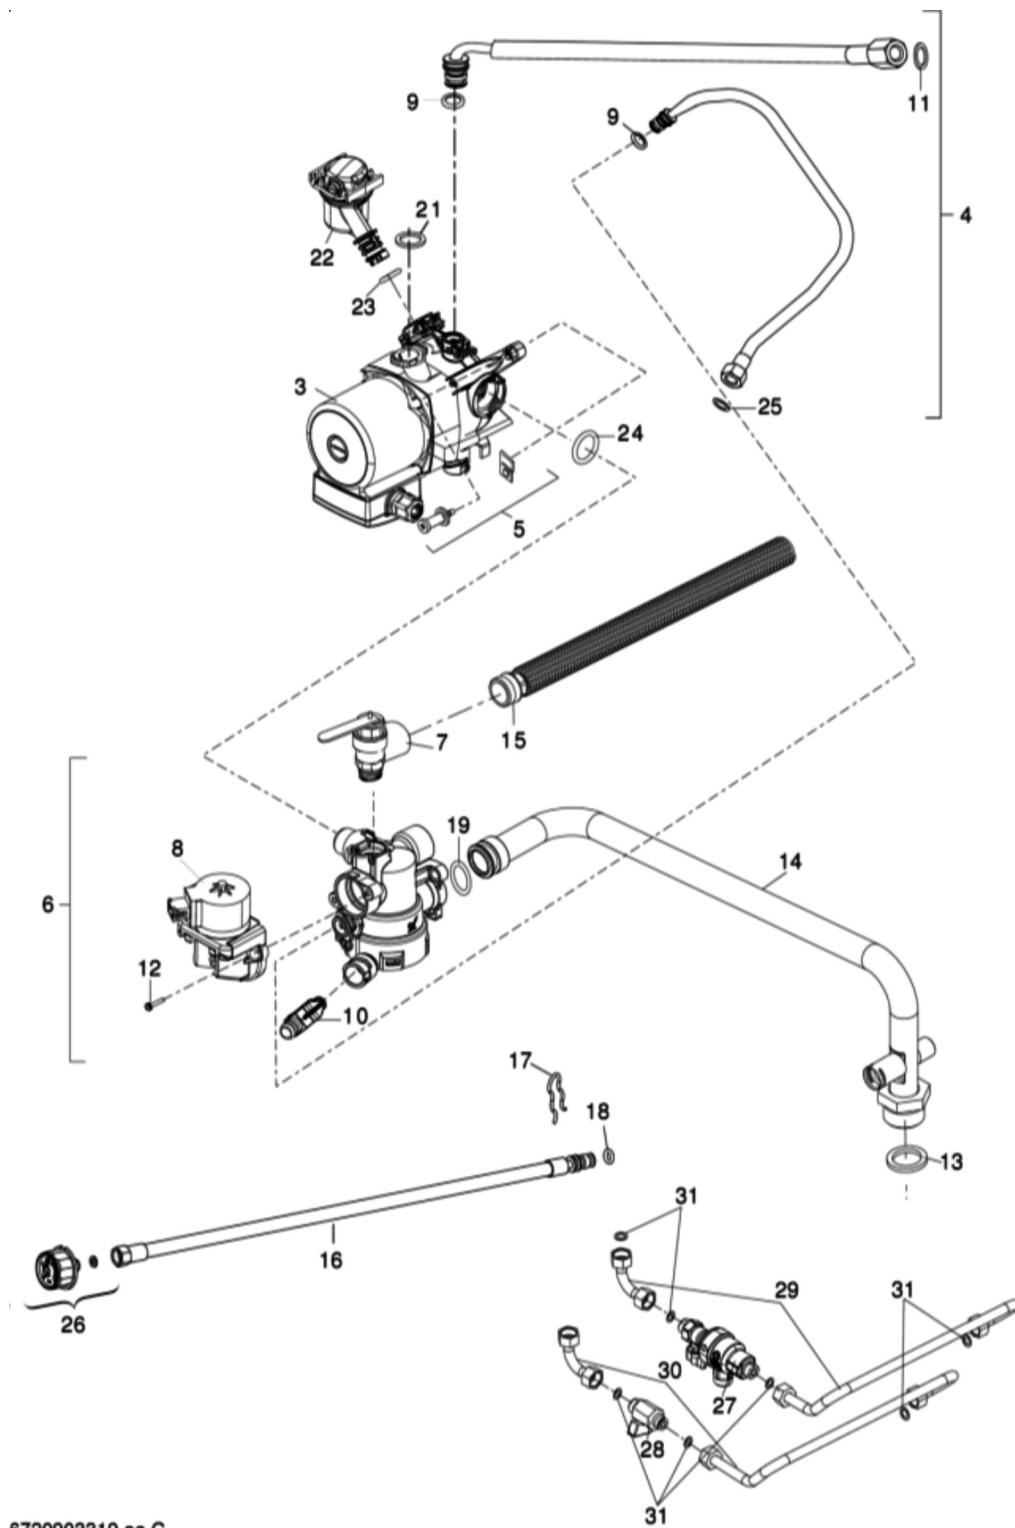

# BUDERUS LOGAMAX U052-24 T

6720903315.aa.C

1 Кожух

6720903316.AA.C

Позиция	Артикул	Описание
1	87167624210	Кожух
2	19928620	Крышка
3	19928621	Крышка панели управления в U054/052
4	87134030130	Винт (10 штук)
5	19928693	Штифт ( 10 штук )
6	87167623040	Пружина
7	87167622950	Крышка
8	87167567430	Прокладка

Позиция	Артикул	Описание
5	29106194090	Винт (10 штук)

4 Газовая арматура

Позиция	Артикул	Описание
1	87470037000	Газовая арматура
2	87167706200	Колпачок газовой арматуры
3	87167706360	Пломба (10х)
5	87101030430	Комплект уплотнений 23,9×17,2×1,5 (10 шт.)
6	87167623190	Газовая труба
7	87167623770	Труба подачи газа к газовой арматуре
8	87167612560	Шланг из силикона

5 Насос/ Трубы

6720903319.aa.C

Позиция	Артикул	Описание
3	87167624850	Насос
4	87167624660	Гибкая труба
5	87167712710	Крепёж(комплект)

Позиция	Артикул	Описание
6	87167727140	Гидравлический распределитель
7	87167639490	Предохранительный клапан
8	87161068450	Гидравлический распределитель
9	87167712560	Резиновое кольцо 7x2,75 (10x)
10	87167714320	Кран слива
11	87167000110	Прокладка 9 x18 x1.5 РВ
12	87167715800	Винт (10 штук)
13	87101030430	Комплект уплотнений 23,9x17,2x1,5 (10 шт.)
14	87167625240	Патрубок обратной гидролинии
15	87167635040	Шланг
16	87167624150	Труба
17	87112000150	Пружинная защёлка (10x)
18	87167612740	Уплотнение 9 X2,2 EP851
19	87167711540	Прокладка 17x4 (10 шт.)
21	87167712590	Прокладка 18,5x24,3 (10x)
22	87167722800	Автоматический воздухоудалитель
23	87167711550	Резиновое кольцо 13,87x3,53 (10x)

Позиция	Артикул	Описание
24	87167713530	Резиновое кольцо 23x4 (10x)
26	19928681	Манометр
28	87167702470	Запиточное устройство
30	87167624130	Труба
31	87101031230	Прокладка (10 шт.)

6 Блок управления

Позиция