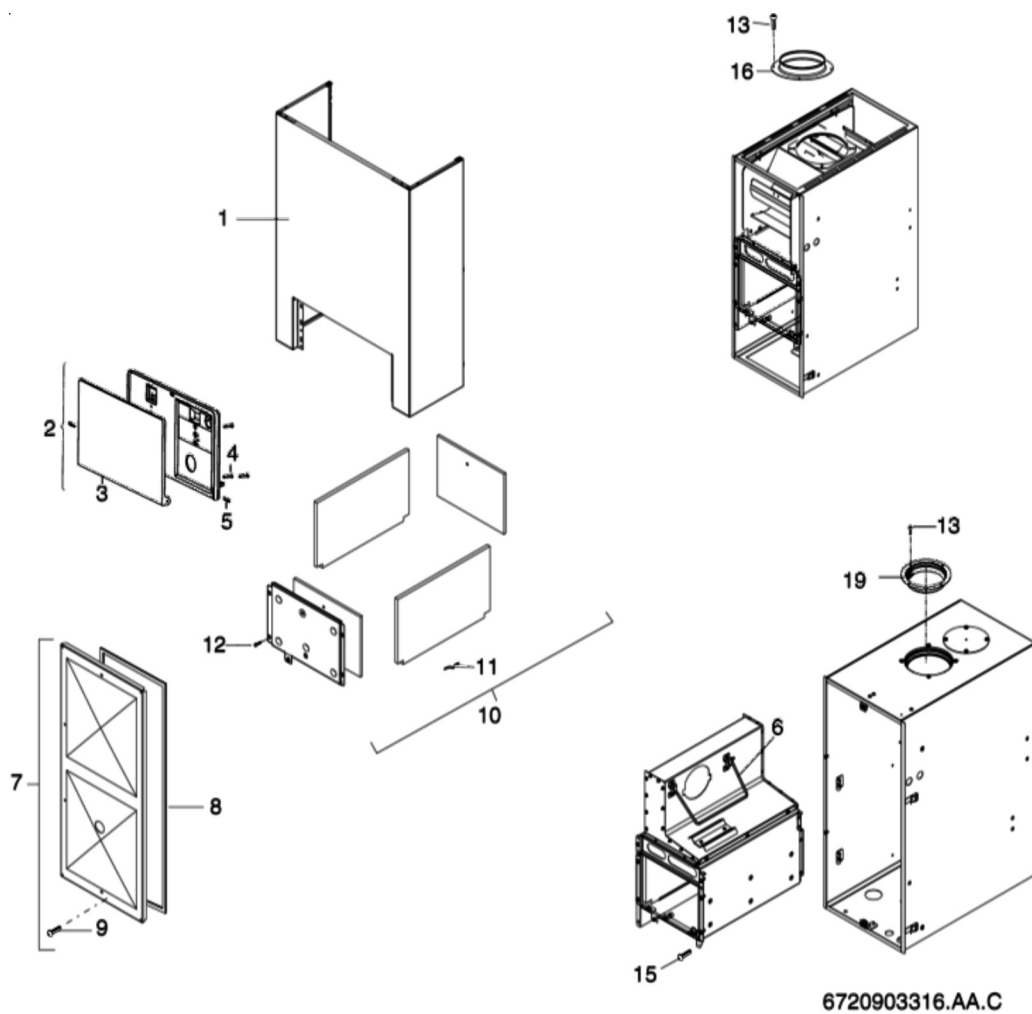

# BUDERUS LOGAMAX U052-24 T

6720903315.aa.C

1 Кожух

6720903316.AA.C

Позиция	Артикул	Описание
1	87167624210	Кожух
2	19928620	Крышка
3	19928621	Крышка панели управления в U054/052
4	87134030130	Винт (10 штук)
5	19928693	Штифт ( 10 штук )
6	87167623040	Пружина
7	87167622950	Крышка
8	87167567430	Прокладка

Позиция	Артикул	Описание
24	87167713530	Резиновое кольцо 23x4 (10x)
26	19928681	Манометр
28	87167702470	Запиточное устройство
30	87167624130	Труба
31	87101031230	Прокладка (10 шт.)

6 Блок управления

Позиция