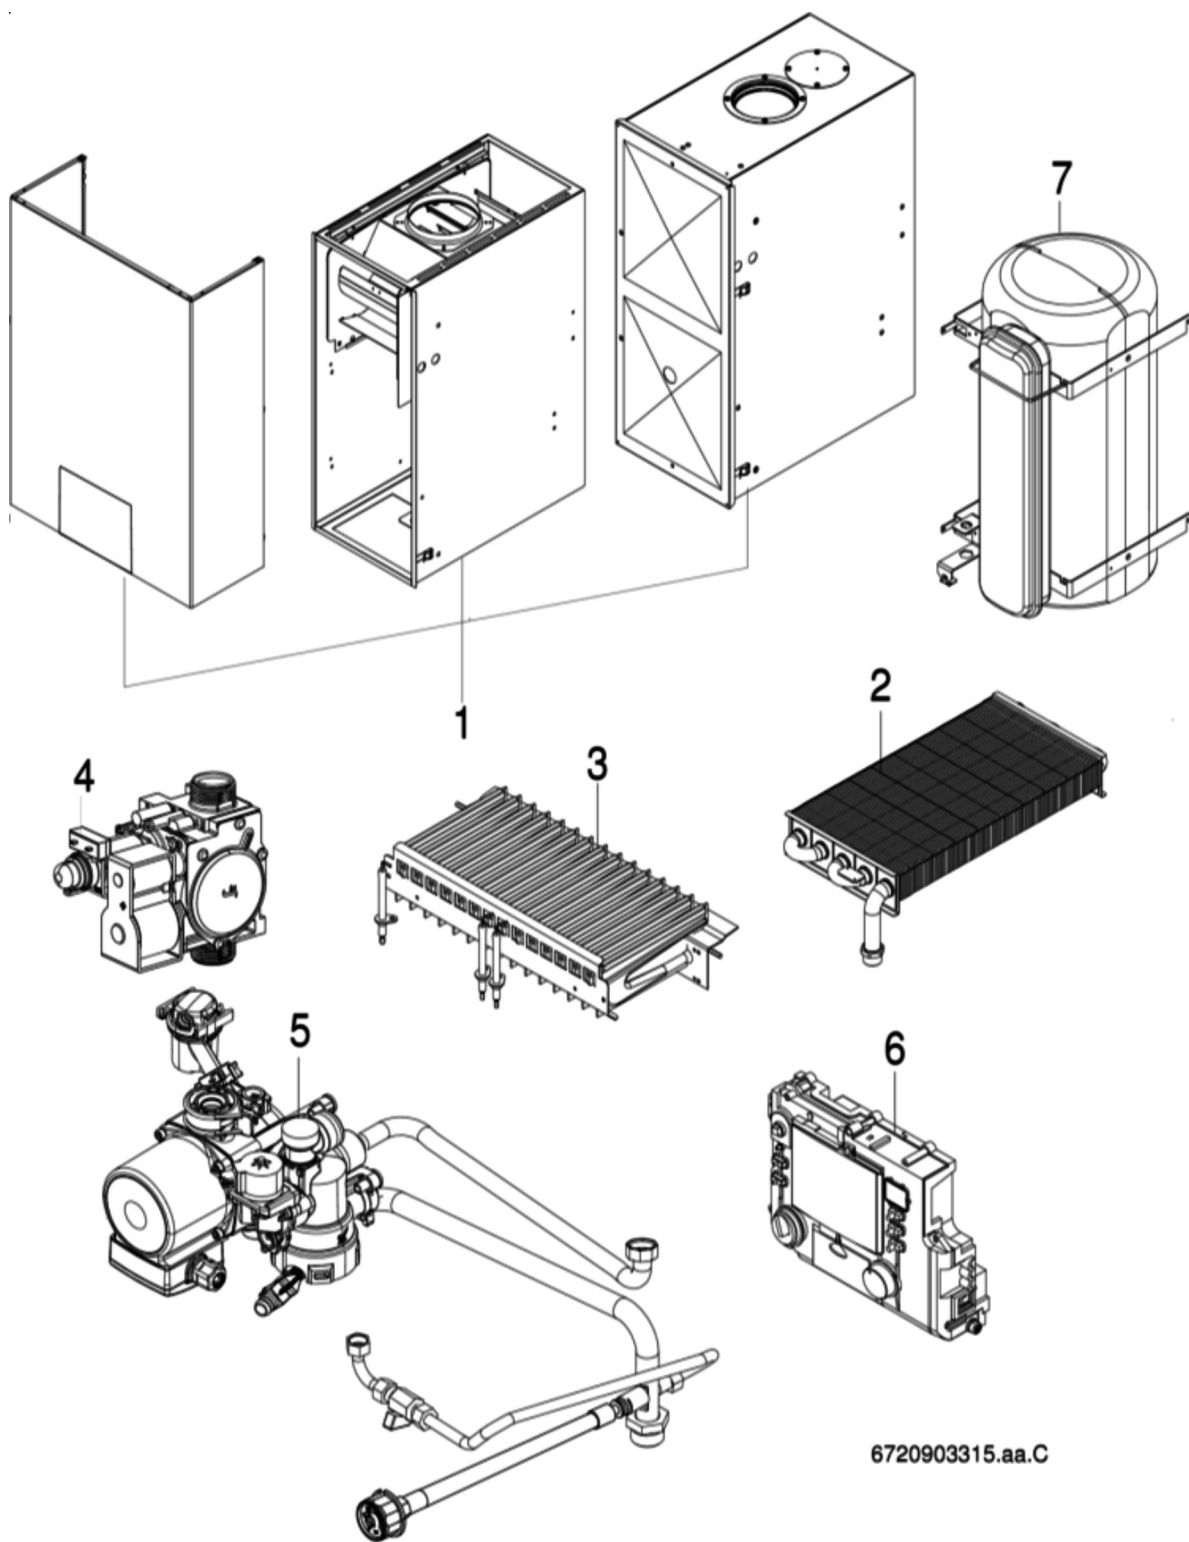

# BUDERUS LOGAMAX U052-24 T

6720903315.aa.C

1 Кожух

6720903316.AA.C

Позиция	Артикул	Описание
1	87167624210	Кожух
2	19928620	Крышка
3	19928621	Крышка панели управления в U054/052
4	87134030130	Винт (10 штук)
5	19928693	Штифт ( 10 штук )
6	87167623040	Пружина
7	87167622950	Крышка
8	87167567430	Прокладка

Позиция	Артикул	Описание
24	87167713530	Резиновое кольцо 23x4 (10x)
26	19928681	Манометр
28	87167702470	Запиточное устройство
30	87167624130	Труба
31	87101031230	Прокладка (10 шт.)

6 Блок управления

Позиция