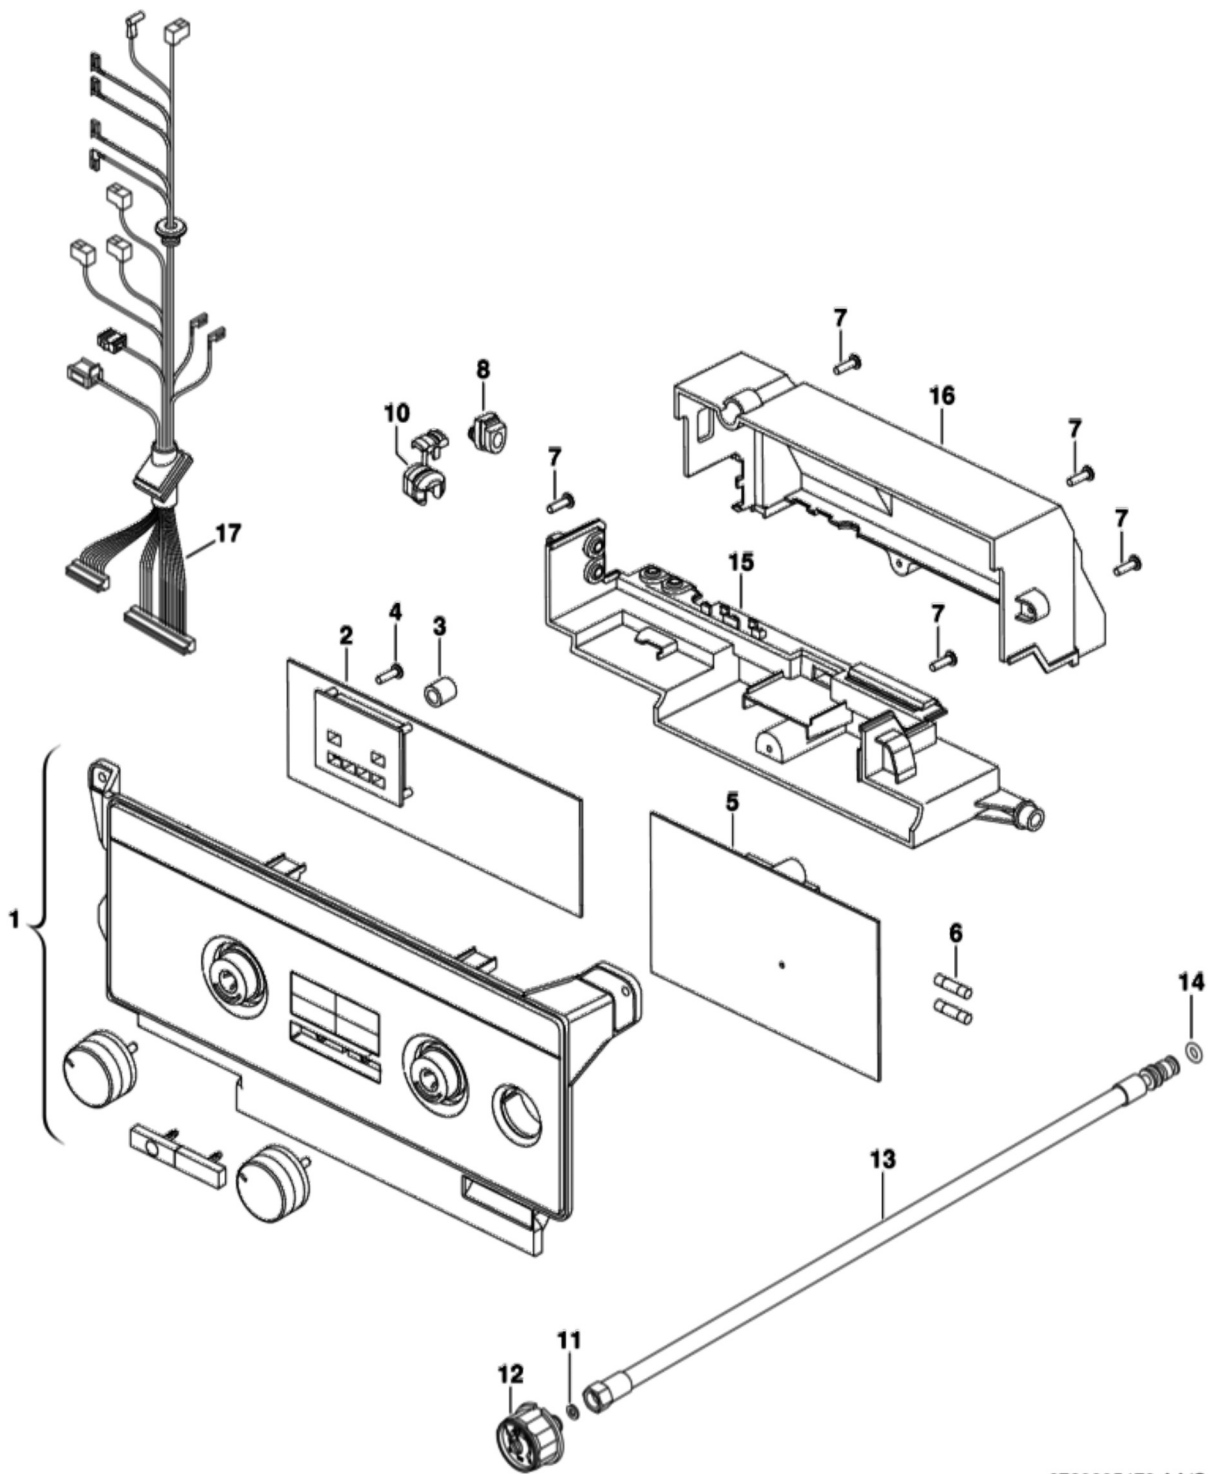

5 Насос/Трубы

6720905644.AA/G

Позиция	Артикул	Описание
1	19928656	Насос
2	19928658	Система распределения на обратной линии
3	87160102470	Предохранительный клапан U02X/U04X/U05X/-24K/ZSA/ZWA-24

Позиция	Артикул	Описание
4	87161483540	Пружинная защёлка (10 шт.)
5	87161483560	Пружинная защёлка (10 шт.)
6	87161408050	Резиновое кольцо (10 шт.)
7	19928662	Патрубок
9	87101030430	Комплект уплотнений 23,9×17,2×1,5 (10 шт.)
10	87161409200	Прокладка (10х)
11	87147070240	Пружинная защёлка (10 шт.)
13	87161034890	Кран слива
14	87185050390	Воздухоудалитель

6 Блок управления

6720905478.AA/G

Позиция	Артикул	Описание
1	87186401930	Панель
2	87186401190	Электронная плата (LED)
3	87160109110	Проставка (10 шт.)

Позиция	Артикул	Описание
4	87160109130	Винт (10 шт.)
5	87376004940	Электронная плата
6	87160109140	Предохранитель (10 шт.)
7	87160109070	Винт (10 шт.)
8	87105061850	Заглушка (10 шт.)
10	87160113320	Компенсатор (10 шт.)
11	87102030080	Прокладка (10 шт.)
12	87160129250	Манометр
13	87160126080	Гибкая подводка
14	87101031640	Прокладка (10 шт.)
15	87161035830	Крышка
16	87161035840	Крышка
17	87160111080	Кабельный жгут