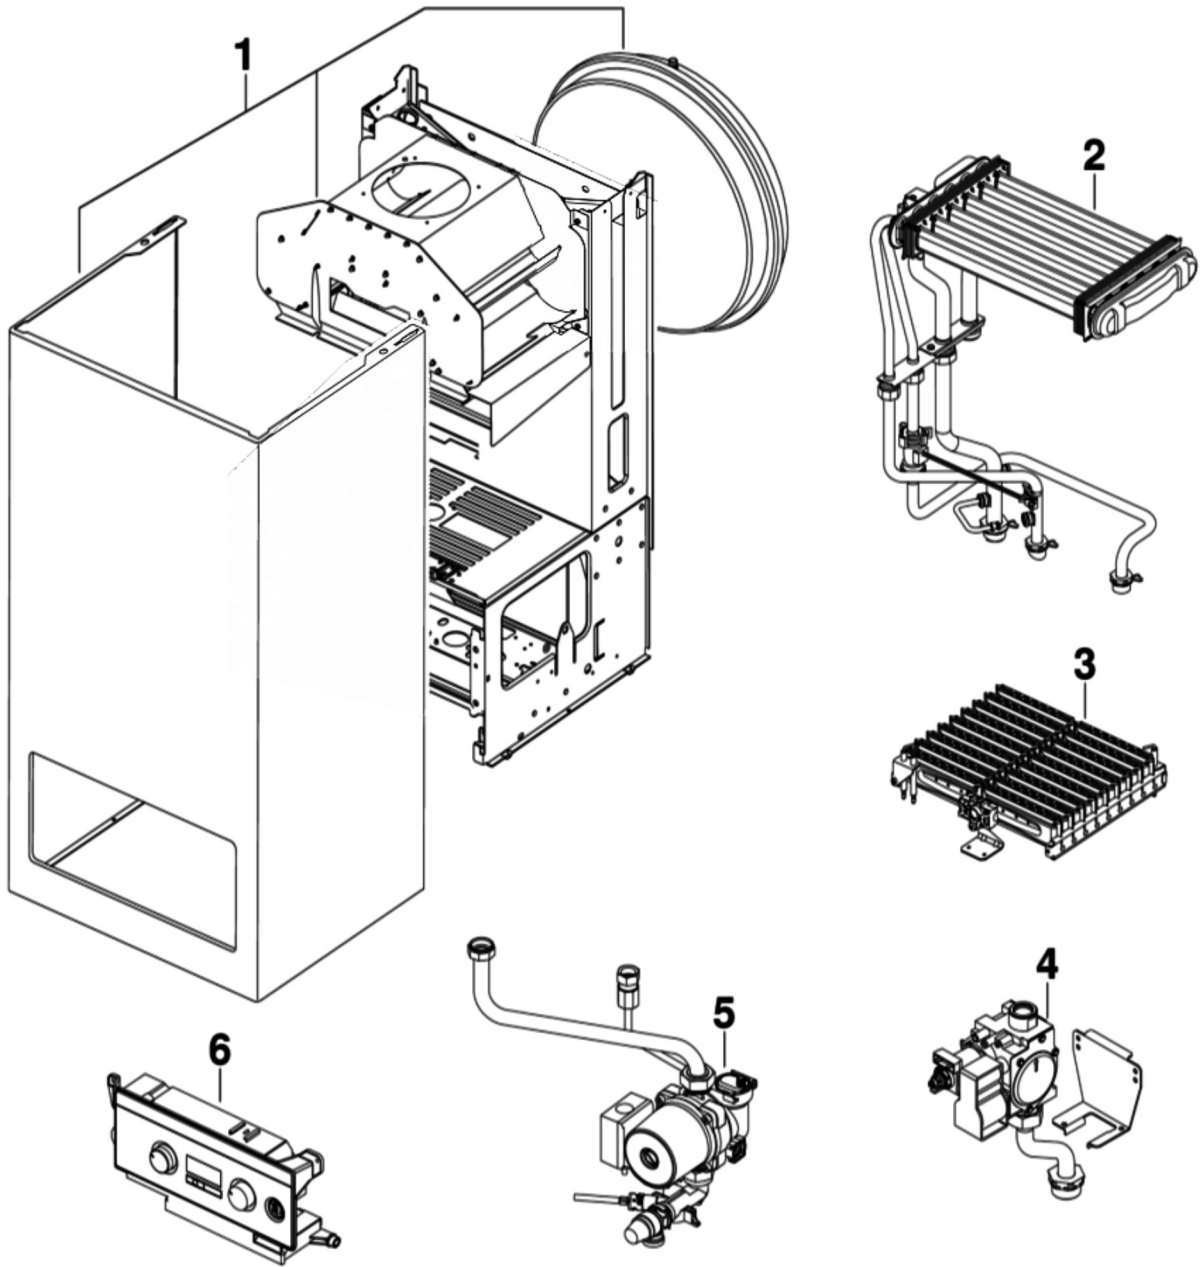

BUDERUS LOGAMAX U044-24K

6720905640.AA/G

1 Кожух

6720905641.AA/G

Позиция	Артикул	Описание
1	87186402080	Кожух
2	87161217440	Коллектор дымовых газов U024-24K
3	19928622	Расширительный бак

Позиция	Артикул	Описание
4	87055040390	Патрубок ОГ дм.130
5	87161405640	Комплект крепежа
6	87161018760	Теплоизоляция
7	87161015610	Камера сгорания U022
8	87172080640	Датчик контроля тяги U024/U044/U054-24_24K/ZSA/ZSC/ZWA/ZWC/ZWE
9	87134030120	Винт 10x16
10	87161028620	Датчик NTC температуры камеры сгорания U024/U044/U054/U054-24T/Gaz4000/Gaz7000
11	19928625	Винт (10 шт.)

Позиция	Артикул	Описание
3	87160129220	Патрубок
4	87160129230	Патрубок
5	19928634	Труба
6	87113046950	Клипса (10 шт.)
7	87101030450	Прокладка 1/2" (10 шт.)
8	87101030430	Комплект уплотнений 23,9×17,2×1,5 (10 шт.)
9	87145000870	Датчик температуры
10	87172061620	Ограничитель нагрева STB 110° C U02X/U04X/U05X/ZSA/ZWA/ZWE
11	87199053340	Запиточное устройство
13	87199055180	Ручка-регулятор
14	87101031640	Прокладка (10 шт.)
15	87199053350	Клипса (10 шт.)
16	87161408200	Уплотнение 17.6IDX2.4EP (10 шт.)
17	87160108090	Датчик температуры U042/U044-24K/ZWA/ZWB/ZWC/ZWE
18	87182234430	Турбинка
19	87199050620	Переходник
20	87113046680	Зажим (10 шт.)

Позиция	Артикул	Описание
21	87161034930	Комплект уплотнений (10 шт.)
22	87199055620	Патрубок
23	19928641	Клипса (10 шт.)
24	19928642	Клипса (10 шт.)
25	87161412530	Дроссельная втулка
26	87160120020	Реле давления
27	87101031230	Прокладка (10 шт.)