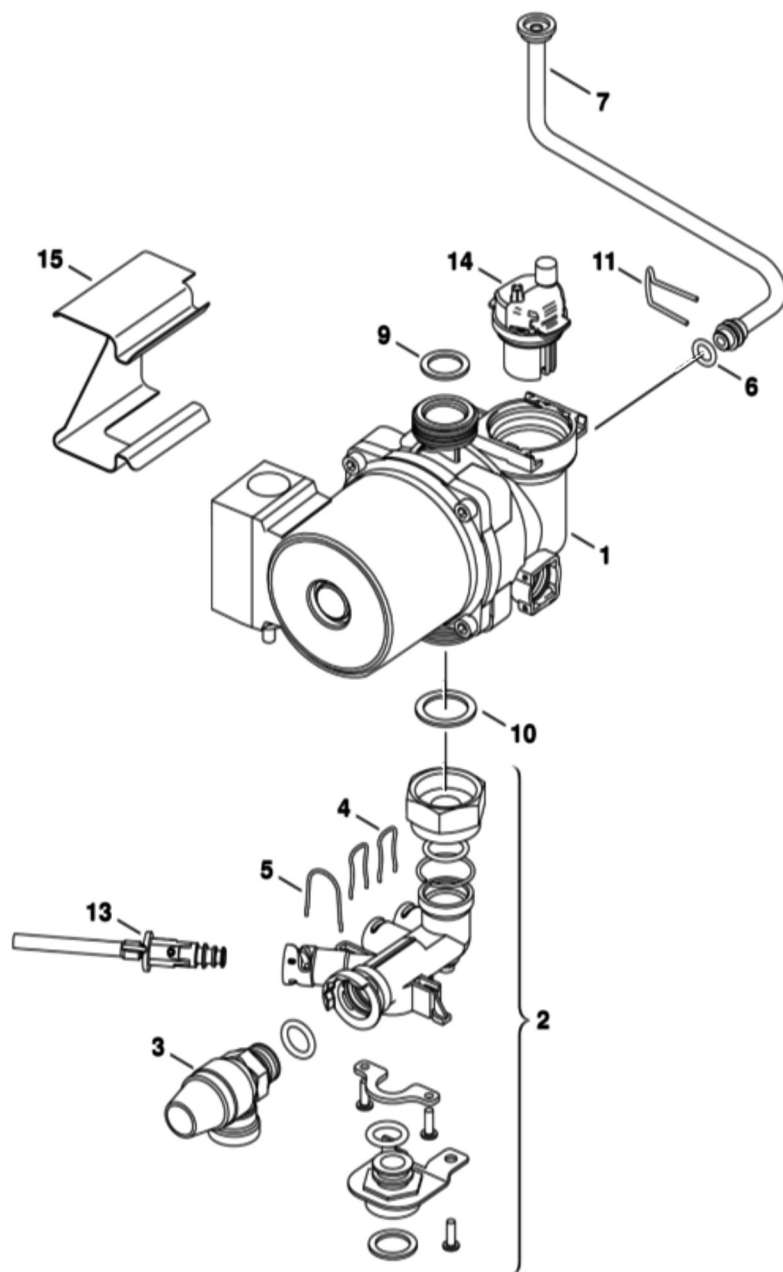

Позиция	Артикул	Описание
3	87160129220	Патрубок
4	87160129230	Патрубок
5	19928634	Труба
6	87113046950	Клипса (10 шт.)
7	87101030450	Прокладка 1/2" (10 шт.)
8	87101030430	Комплект уплотнений 23,9×17,2×1,5 (10 шт.)
9	87145000870	Датчик температуры
10	87172061620	Ограничитель нагрева STB 110° C U02X/U04X/U05X/ZSA/ZWA/ZWE
11	87199053340	Запиточное устройство
13	87199055180	Ручка-регулятор
14	87101031640	Прокладка (10 шт.)
15	87199053350	Клипса (10 шт.)
16	87161408200	Уплотнение 17.6IDX2.4EP (10 шт.)
17	87160108090	Датчик температуры U042/U044-24K/ZWA/ZWB/ZWC/ZWE
18	87182234430	Турбинка
19	87199050620	Переходник
20	87113046680	Зажим (10 шт.)

Позиция	Артикул	Описание
21	87161034930	Комплект уплотнений (10 шт.)
22	87199055620	Патрубок
23	19928641	Клипса (10 шт.)
24	19928642	Клипса (10 шт.)
25	87161412530	Дроссельная втулка
26	87160120020	Реле давления
27	87101031230	Прокладка (10 шт.)

4 Газовая арматура

6720905476.AA/G

Позиция	Артикул	Описание
1	87160108990	Газовая арматура U042/U044-24K/ZSA-24/ZWA-24
2	87186410000	Труба подключения газа

Позиция	Артикул	Описание
3	29167105290	Уплотнение газовой арматуры (10 шт.)
4	87160110250	Крепёж
5	87199051460	Винт М4х6 (10 шт.)
6	87160122200	Кабель

5 Насос/Трубы

6720905644.AA/G

Позиция	Артикул	Описание
1	19928656	Насос
2	19928658	Система распределения на обратной линии
3	87160102470	Предохранительный клапан U02X/U04X/U05X/-24K/ZSA/ZWA-24

Позиция	Артикул	Описание
4	87161483540	Пружинная защёлка (10 шт.)
5	87161483560	Пружинная защёлка (10 шт.)
6	87161408050	Резиновое кольцо (10 шт.)
7	19928662	Патрубок
9	87101030430	Комплект уплотнений 23,9×17,2×1,5 (10 шт.)
10	87161409200	Прокладка (10х)
11	87147070240	Пружинная защёлка (10 шт.)
13	87161034890	Кран слива
14	87185050390	Воздухоудалитель