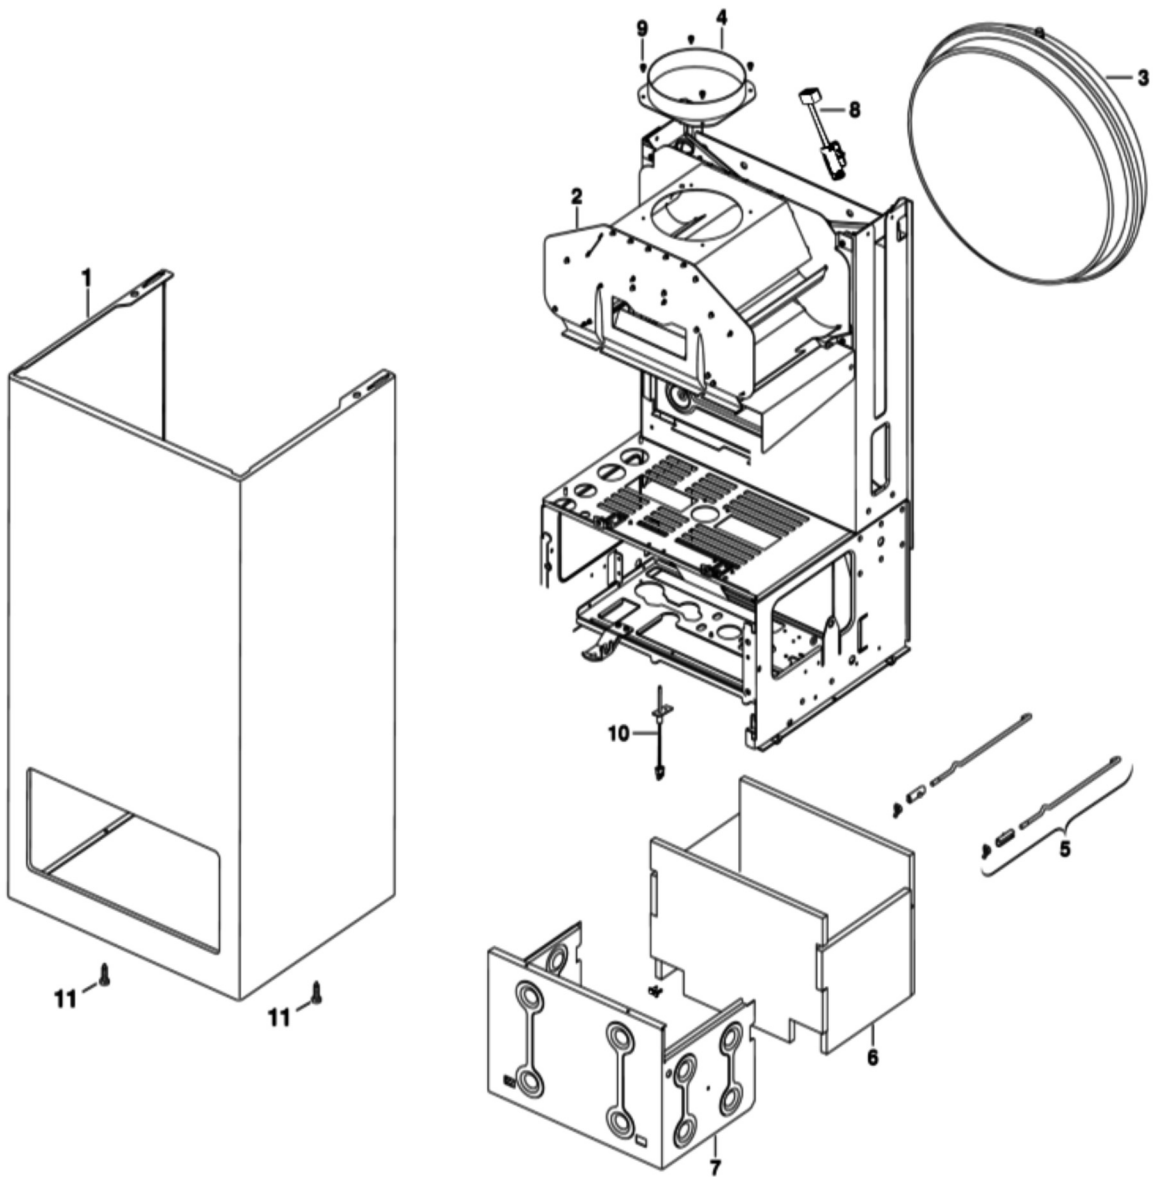

BUDERUS LOGAMAX U044-24K

6720905640.AA/G

1 Кожух

6720905641.AA/G

Позиция	Артикул	Описание
1	87186402080	Кожух
2	87161217440	Коллектор дымовых газов U024-24K
3	19928622	Расширительный бак

Позиция	Артикул	Описание
4	87055040390	Патрубок ОГ дм.130
5	87161405640	Комплект крепежа
6	87161018760	Теплоизоляция
7	87161015610	Камера сгорания U022
8	87172080640	Датчик контроля тяги U024/U044/U054-24_24K/ZSA/ZSC/ZWA/ZWC/ZWE
9	87134030120	Винт 10x16
10	87161028620	Датчик NTC температуры камеры сгорания U024/U044/U054/U054-24T/Gaz4000/Gaz7000
11	19928625	Винт (10 шт.)

2 Теплообменник

6720905474.AB/G

Позиция	Артикул	Описание
1	87154065460	Теплообменник U022/U024/U042/U044/U052/U054-24K/Gaz 4000 W
2	87186436370	Патрубок обратной гидролинии
2	87199053450	Патрубок обратной гидролинии

Позиция	Артикул	Описание
3	87160129220	Патрубок
4	87160129230	Патрубок
5	19928634	Труба
6	87113046950	Клипса (10 шт.)
7	87101030450	Прокладка 1/2" (10 шт.)
8	87101030430	Комплект уплотнений 23,9×17,2×1,5 (10 шт.)
9	87145000870	Датчик температуры
10	87172061620	Ограничитель нагрева STB 110° C U02X/U04X/U05X/ZSA/ZWA/ZWE
11	87199053340	Запиточное устройство
13	87199055180	Ручка-регулятор
14	87101031640	Прокладка (10 шт.)
15	87199053350	Клипса (10 шт.)
16	87161408200	Уплотнение 17.6IDX2.4EP (10 шт.)
17	87160108090	Датчик температуры U042/U044-24K/ZWA/ZWB/ZWC/ZWE
18	87182234430	Турбинка
19	87199050620	Переходник
20	87113046680	Зажим (10 шт.)

Позиция	Артикул	Описание
21	87161034930	Комплект уплотнений (10 шт.)
22	87199055620	Патрубок
23	19928641	Клипса (10 шт.)
24	19928642	Клипса (10 шт.)
25	87161412530	Дроссельная втулка
26	87160120020	Реле давления
27	87101031230	Прокладка (10 шт.)