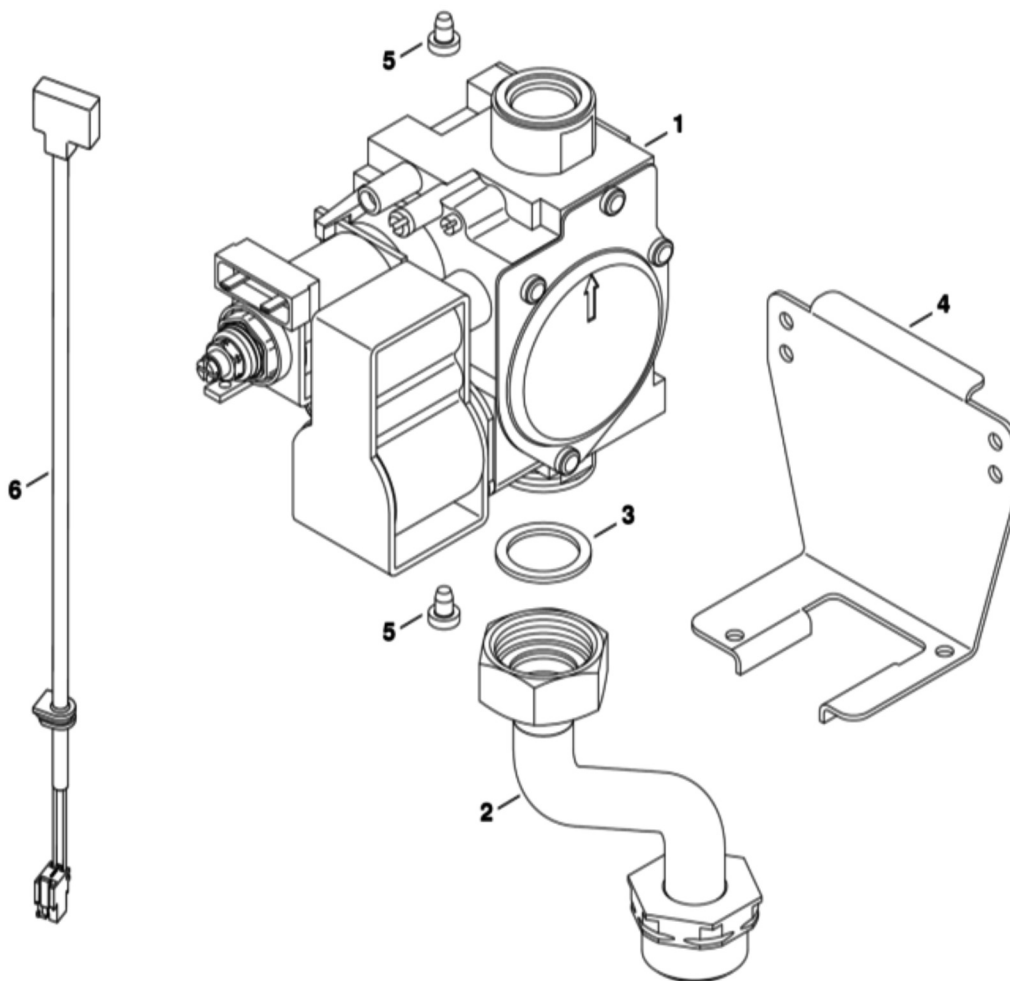

Позиция	Артикул	Описание
3	87160129220	Патрубок
4	87160129230	Патрубок
5	19928634	Труба
6	87113046950	Клипса (10 шт.)
7	87101030450	Прокладка 1/2" (10 шт.)
8	87101030430	Комплект уплотнений 23,9×17,2×1,5 (10 шт.)
9	87145000870	Датчик температуры
10	87172061620	Ограничитель нагрева STB 110° C U02X/U04X/U05X/ZSA/ZWA/ZWE
11	87199053340	Запиточное устройство
13	87199055180	Ручка-регулятор
14	87101031640	Прокладка (10 шт.)
15	87199053350	Клипса (10 шт.)
16	87161408200	Уплотнение 17.6IDX2.4EP (10 шт.)
17	87160108090	Датчик температуры U042/U044-24K/ZWA/ZWB/ZWC/ZWE
18	87182234430	Турбинка
19	87199050620	Переходник
20	87113046680	Зажим (10 шт.)

Позиция	Артикул	Описание
21	87161034930	Комплект уплотнений (10 шт.)
22	87199055620	Патрубок
23	19928641	Клипса (10 шт.)
24	19928642	Клипса (10 шт.)
25	87161412530	Дроссельная втулка
26	87160120020	Реле давления
27	87101031230	Прокладка (10 шт.)

3 Горелка

6720905642.AA/G

Позиция	Артикул	Описание
1	87161019000	Горелка
2	87113046920	Распределитель теплового потока
3	87160126100	Комплект переналадки на сжиженный газ

Позиция	Артикул	Описание
3	87160136440	Комплект перенастройки на другой вид газа (--->G20,13mbar)
4	19928643	Комплект электродов
5	87199051460	Винт М4х6 (10 шт.)
6	29106420820	Винт (10 шт.)
7	87101030430	Комплект уплотнений 23,9×17,2×1,5 (10 шт.)
8	87161035280	Крепеж горелки (U022, U042, U044, U052, U054, ZSA24, ZWA24, ZWE24)

4 Газовая арматура

6720905476.AA/G

Позиция	Артикул	Описание
1	87160108990	Газовая арматура U042/U044-24K/ZSA-24/ZWA-24
2	87186410000	Труба подключения газа

Позиция	Артикул	Описание
3	29167105290	Уплотнение газовой арматуры (10 шт.)
4	87160110250	Крепёж
5	87199051460	Винт М4х6 (10 шт.)
6	87160122200	Кабель