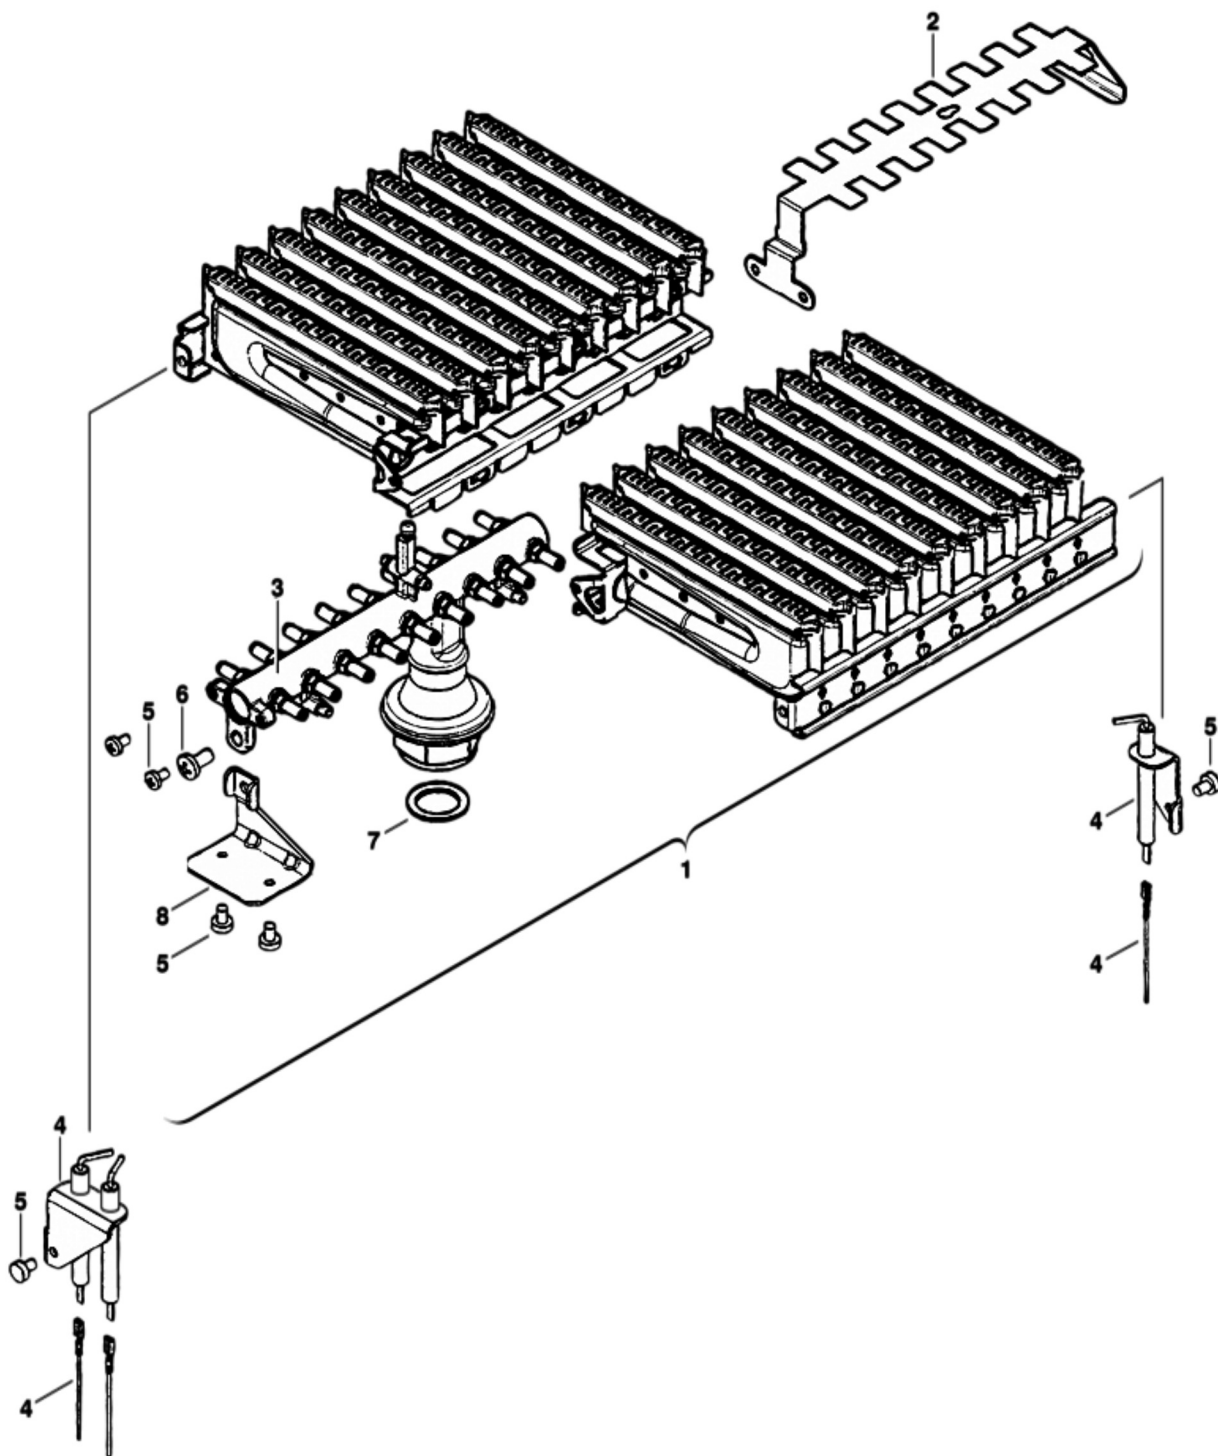

6720905642.AA/G

Позиция	Артикул	Описание
1	87161019000	Горелка
2	87113046920	Распределитель теплового потока
3	87160126100	Комплект переналадки на сжиженный газ