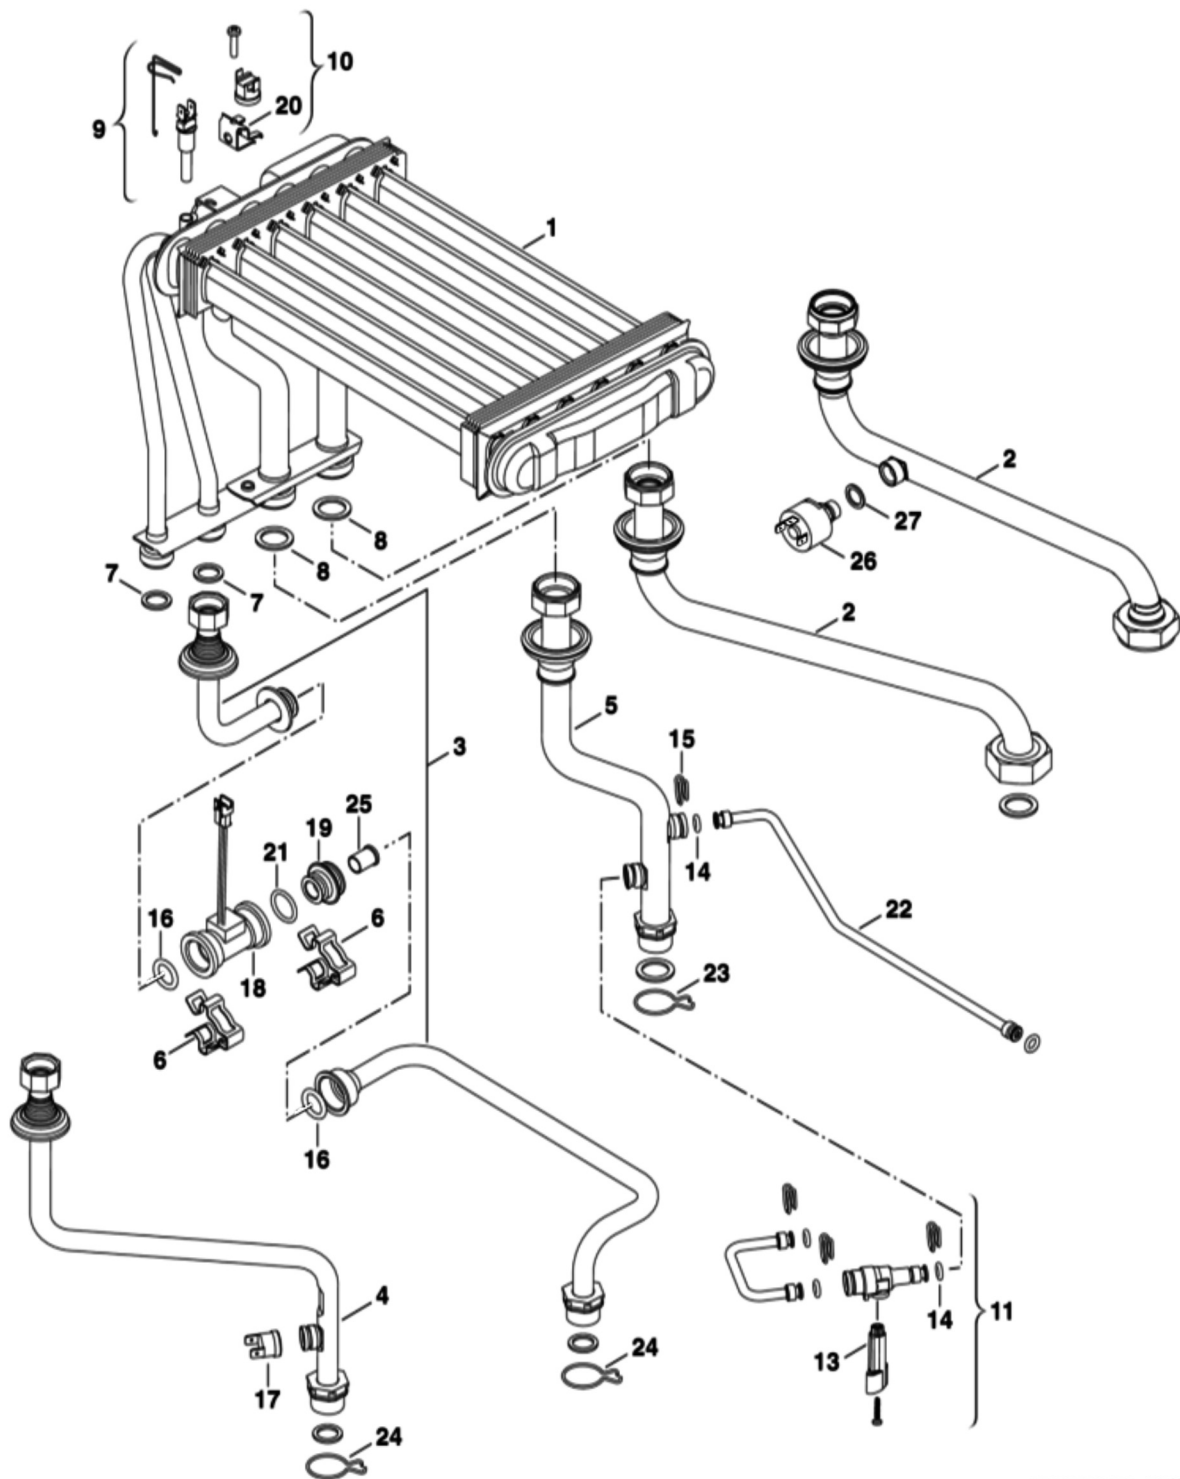

BUDERUS LOGAMAX U044-24K

6720905640.AA/G

1 Кожух

6720905641.AA/G

Позиция	Артикул	Описание
1	87186402080	Кожух
2	87161217440	Коллектор дымовых газов U024-24K
3	19928622	Расширительный бак

Позиция	Артикул	Описание
4	87055040390	Патрубок ОГ дм.130
5	87161405640	Комплект крепежа
6	87161018760	Теплоизоляция
7	87161015610	Камера сгорания U022
8	87172080640	Датчик контроля тяги U024/U044/U054-24_24K/ZSA/ZSC/ZWA/ZWC/ZWE
9	87134030120	Винт 10x16
10	87161028620	Датчик NTC температуры камеры сгорания U024/U044/U054/U054-24T/Gaz4000/Gaz7000
11	19928625	Винт (10 шт.)

2 Теплообменник

6720905474.AB/G

Позиция	Артикул	Описание
1	87154065460	Теплообменник U022/U024/U042/U044/U052/U054-24K/Gaz 4000 W
2	87186436370	Патрубок обратной гидролинии
2	87199053450	Патрубок обратной гидролинии

Позиция	Артикул	Описание
3	87160129220	Патрубок
4	87160129230	Патрубок
5	19928634	Труба
6	87113046950	Клипса (10 шт.)
7	87101030450	Прокладка 1/2" (10 шт.)
8	87101030430	Комплект уплотнений 23,9×17,2×1,5 (10 шт.)
9	87145000870	Датчик температуры
10	87172061620	Ограничитель нагрева STB 110° C U02X/U04X/U05X/ZSA/ZWA/ZWE
11	87199053340	Запиточное устройство
13	87199055180	Ручка-регулятор
14	87101031640	Прокладка (10 шт.)
15	87199053350	Клипса (10 шт.)
16	87161408200	Уплотнение 17.6IDX2.4EP (10 шт.)
17	87160108090	Датчик температуры U042/U044-24K/ZWA/ZWB/ZWC/ZWE
18	87182234430	Турбинка
19	87199050620	Переходник
20	87113046680	Зажим (10 шт.)

Позиция	Артикул	Описание
21	87161034930	Комплект уплотнений (10 шт.)
22	87199055620	Патрубок
23	19928641	Клипса (10 шт.)
24	19928642	Клипса (10 шт.)
25	87161412530	Дроссельная втулка
26	87160120020	Реле давления
27	87101031230	Прокладка (10 шт.)