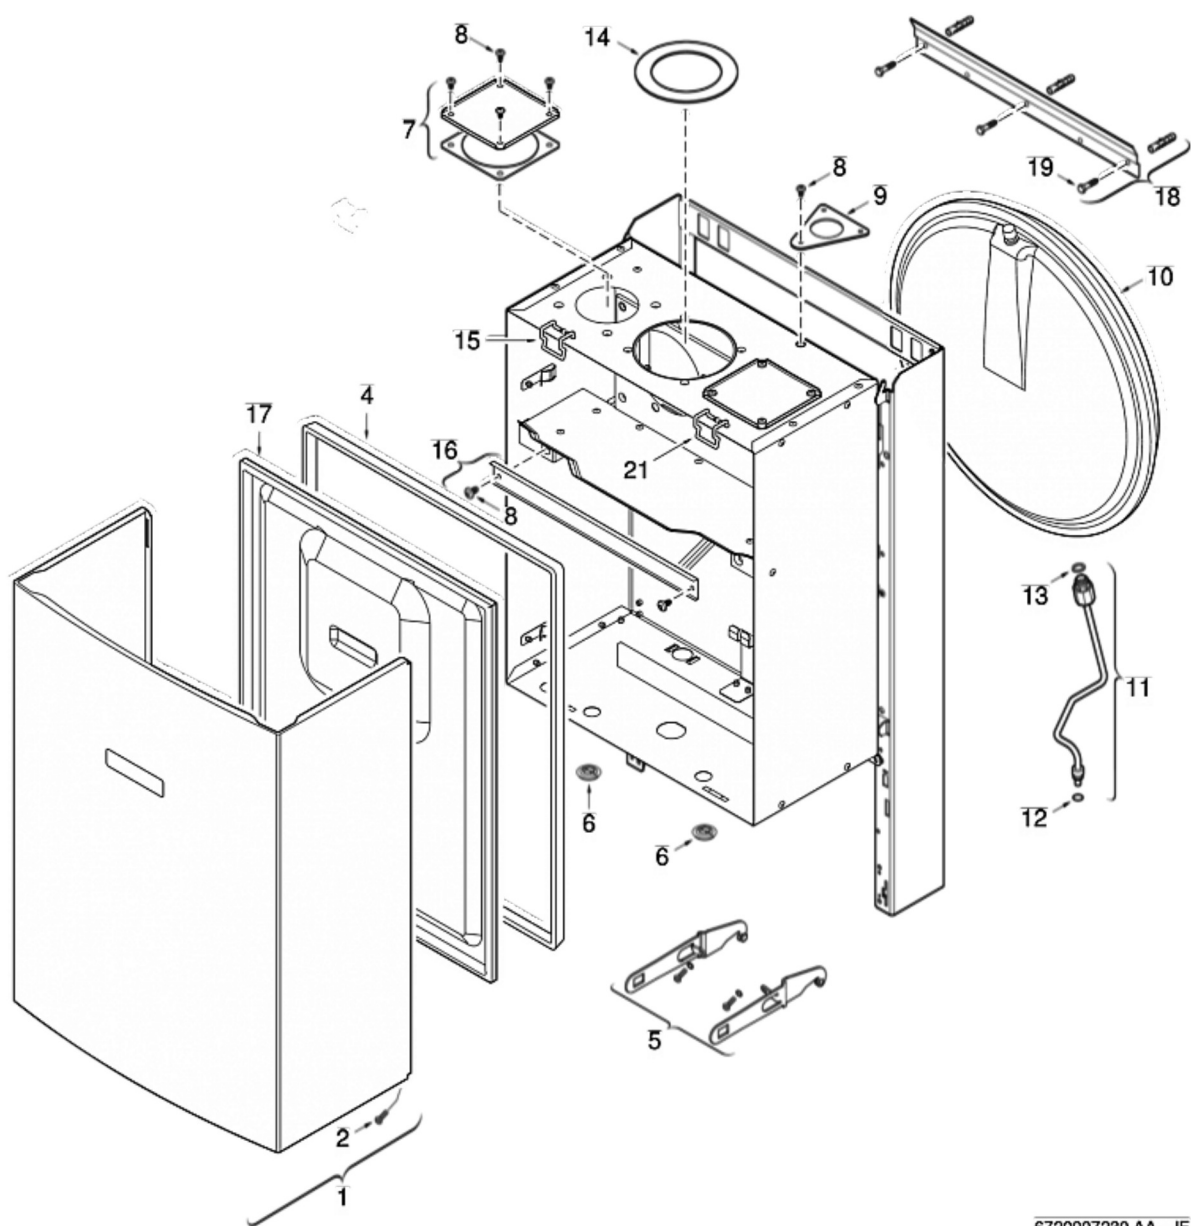

BUDERUS LOGAMAX U032-24K

6720907229.AA JF

1 Кожух

6720907230.AA JF

Позиция	Артикул	Описание
1	87054312670	Кожух
2	29106124350	Винт (10 шт.)
4	87047010770	Прокладка

Позиция	Артикул	Описание
5	87080061300	Несущий элемент
6	87102030390	Муфта(комплект)
7	87080060220	Покрывная пластина
8	29106124320	Винт BZ 4,8x13(10x)
9	87080032180	Уголок крепёжный
10	87054070050	Расширительный бак 6 л
11	87007152170	Соединительный патрубок
12	87002051510	Резиновое кольцо (10x)
13	87001036570	Прокладка
14	87099187240	Набор диафрагм (дм.76,78,80,83,86)
15	87012010320	Клипс
16	87013020990	Уголок крепёжный
17	87013022250	Крышка
18	87080031430	Монтажный кронштейн
19	87099186810	Комплект крепежа

6720902821.AA.JF

Позиция	Артикул	Описание
1	87054063230	Теплообменник
2	87072064350	Термореле 110°С
3	87001031250	Прокладка (10x)

Позиция	Артикул	Описание
4	87133000180	Гайка 1/2" (10х)
5	87101030450	Прокладка 1/2" (10 шт.)
6	87007151870	Патрубок обратной гидрролинии
7	87101030430	Комплект уплотнений 23,9×17,2×1,5 (10 шт.)
8	87007151950	Соединительный патрубок
9	87004000150	Датчик температуры