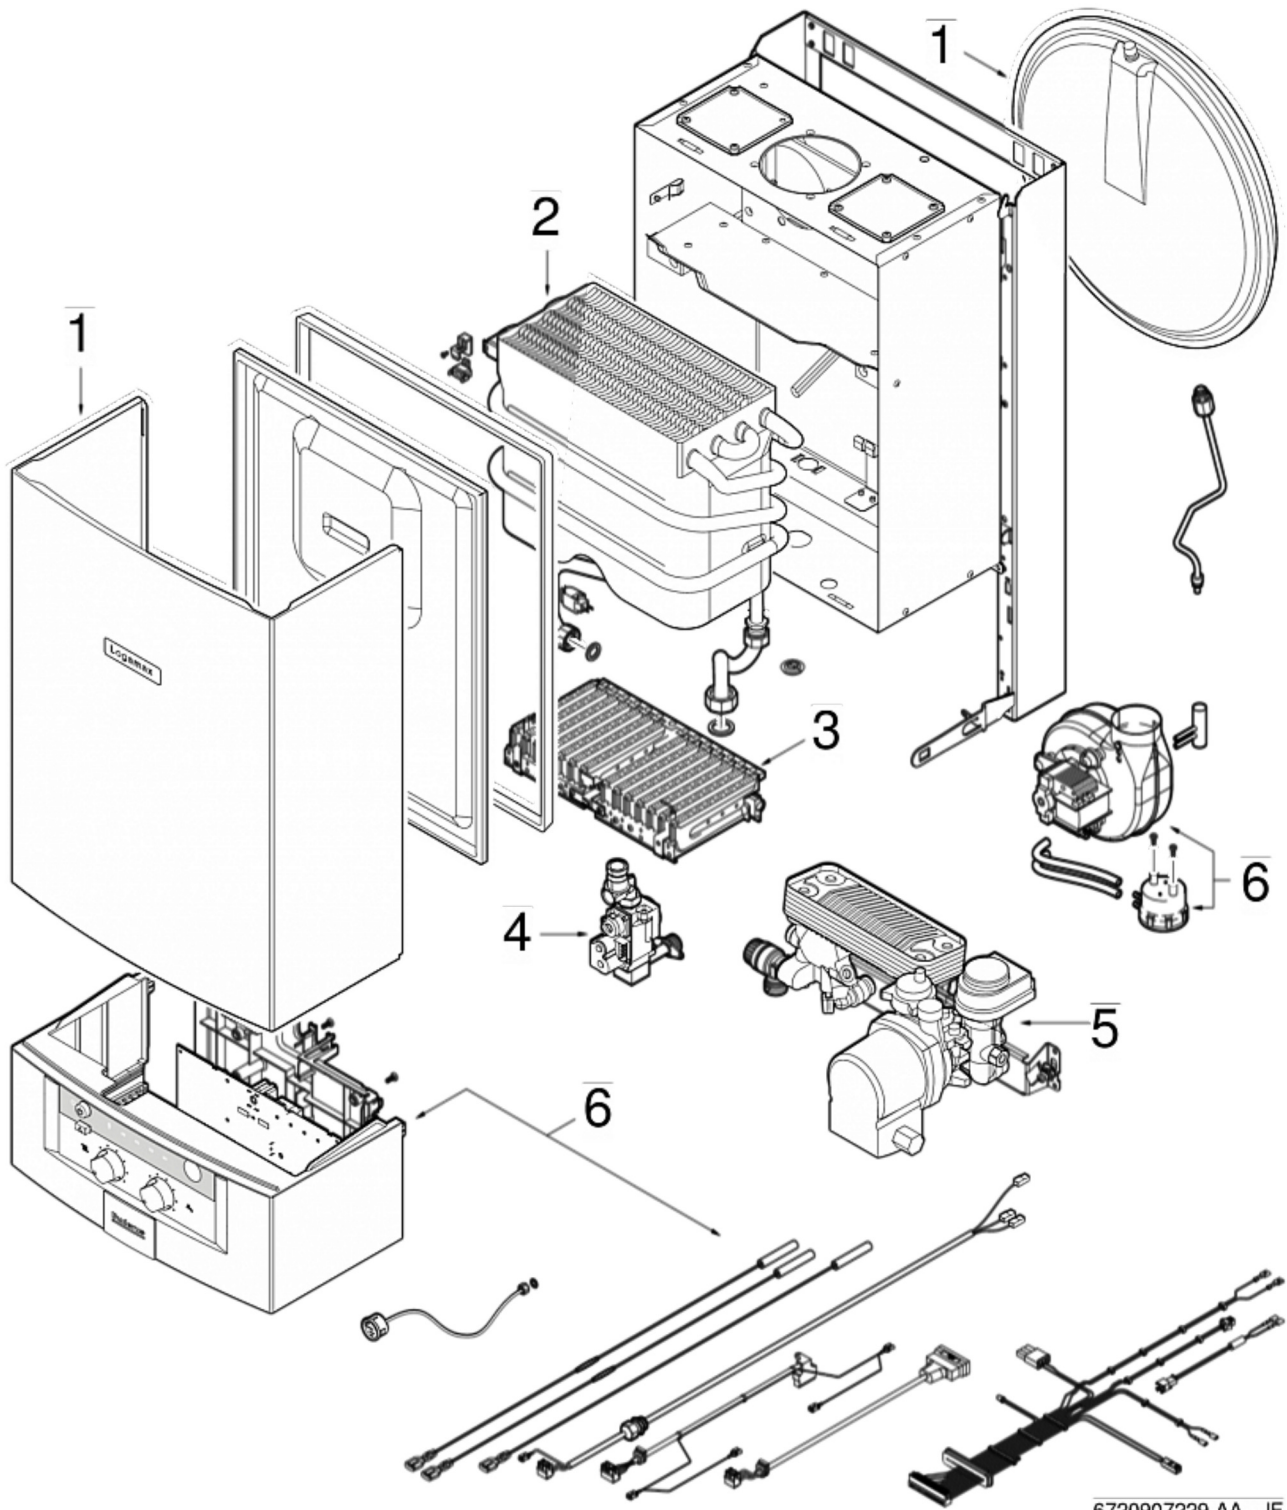

BUDERUS LOGAMAX U032-24K

6720907229.AA JF

1 Кожух

6720907230.AA JF

Позиция	Артикул	Описание
1	87054312670	Кожух
2	29106124350	Винт (10 шт.)
4	87047010770	Прокладка

Позиция	Артикул	Описание
5	87080061300	Несущий элемент
6	87102030390	Муфта(комплект)
7	87080060220	Покрывная пластина
8	29106124320	Винт BZ 4,8x13(10x)
9	87080032180	Уголок крепёжный
10	87054070050	Расширительный бак 6 л
11	87007152170	Соединительный патрубок
12	87002051510	Резиновое кольцо (10x)
13	87001036570	Прокладка
14	87099187240	Набор диафрагм (дм.76,78,80,83,86)
15	87012010320	Клипс
16	87013020990	Уголок крепёжный
17	87013022250	Крышка
18	87080031430	Монтажный кронштейн
19	87099186810	Комплект крепежа

6720902821.AA.JF

Позиция	Артикул	Описание
1	87054063230	Теплообменник
2	87072064350	Термореле 110°С
3	87001031250	Прокладка (10x)

Позиция	Артикул	Описание
4	87133000180	Гайка 1/2" (10х)
5	87101030450	Прокладка 1/2" (10 шт.)
6	87007151870	Патрубок обратной гидрролинии
7	87101030430	Комплект уплотнений 23,9×17,2×1,5 (10 шт.)
8	87007151950	Соединительный патрубок
9	87004000150	Датчик температуры