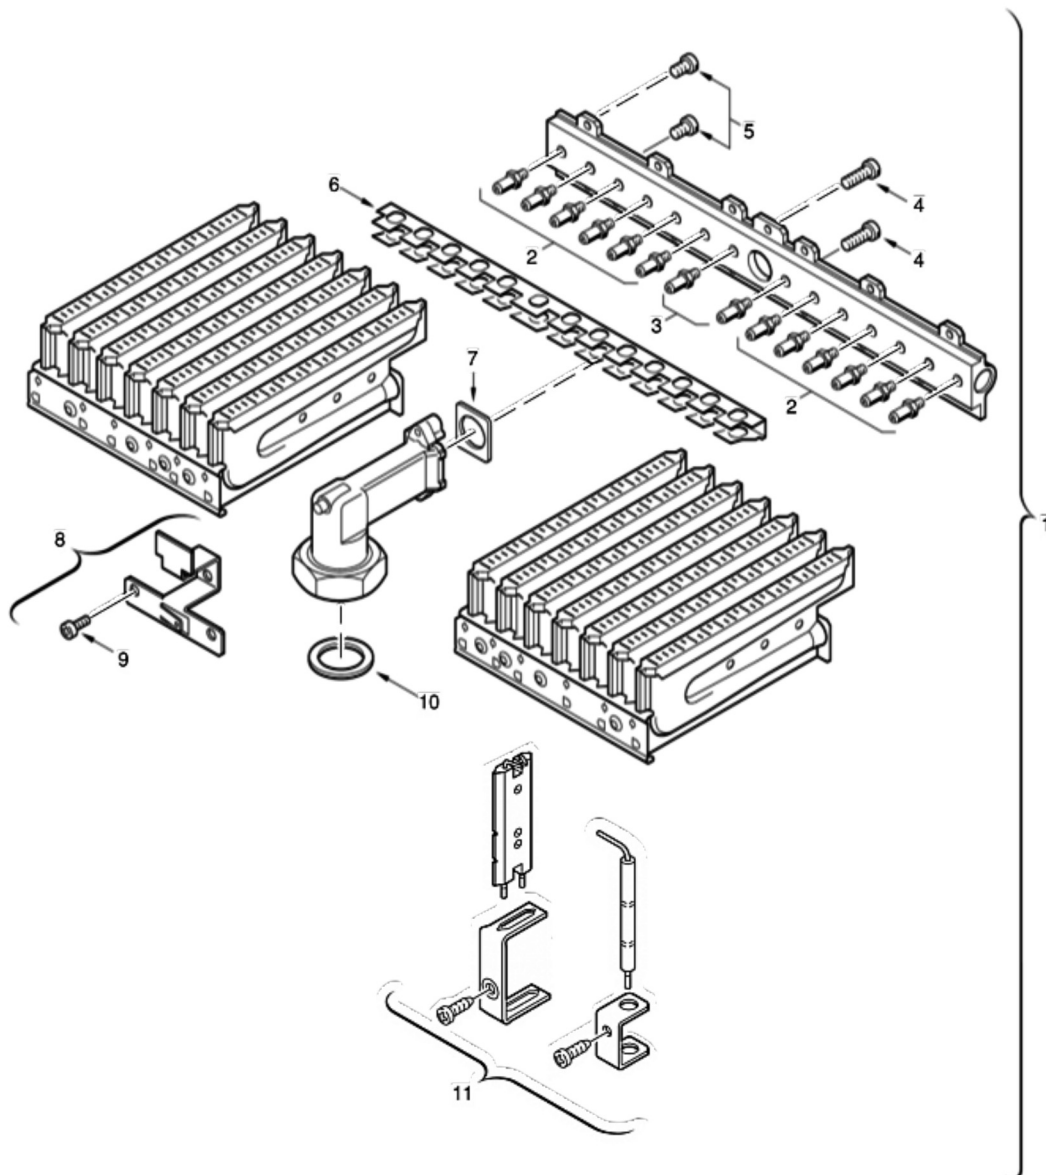

6720907231.AA JF

Позиция	Артикул	Описание
	87190024510	Компл.переналадки 31>23
	87190024380	Компл.переналадки 23>31
1	87081206240	Горелка