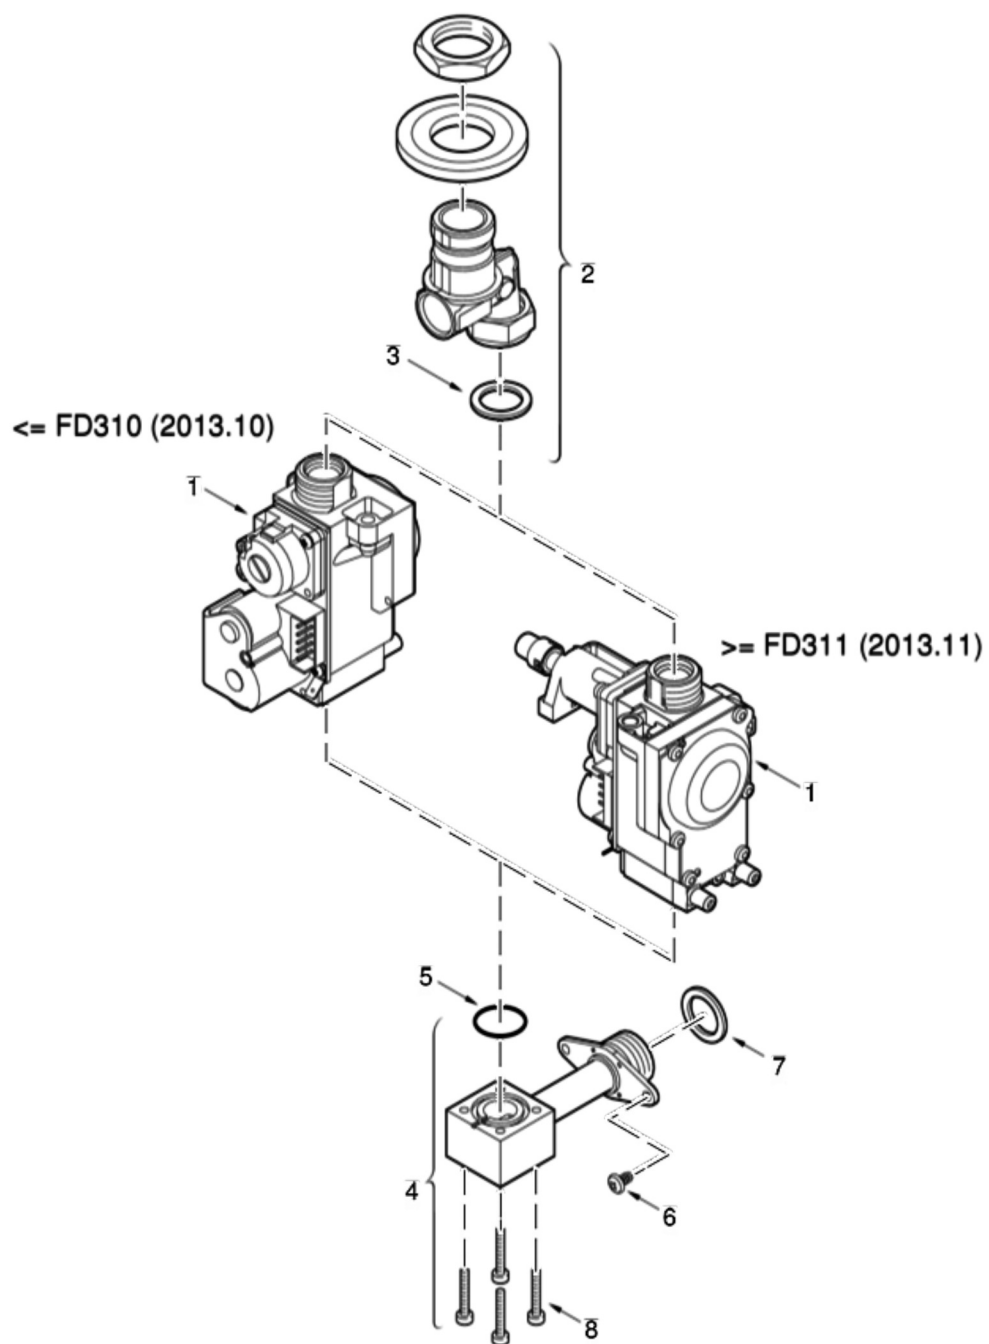

6720902821.AA.JF

Позиция	Артикул	Описание
1	87054063230	Теплообменник
2	87072064350	Термореле 110°С
3	87001031250	Прокладка (10x)

Позиция	Артикул	Описание
4	87133000180	Гайка 1/2" (10х)
5	87101030450	Прокладка 1/2" (10 шт.)
6	87007151870	Патрубок обратной гидрролинии
7	87101030430	Комплект уплотнений 23,9×17,2×1,5 (10 шт.)
8	87007151950	Соединительный патрубок
9	87004000150	Датчик температуры

3 Горелка

6720907231.AA JF

Позиция	Артикул	Описание
	87190024510	Компл.переналадки 31>23
	87190024380	Компл.переналадки 23>31
1	87081206240	Горелка

Позиция	Артикул	Описание
2	87082021160	Форсунка (125) (10х)
3	87082021240	Форсунка (120) (10 шт.)
4	29109521220	Винт (10 шт.)
5	87034010690	Винт М3,5х10 (10 шт.)
6	87113043050	Распределитель теплового потока
7	87010030100	Прокладка (10 шт.)
8	87113042870	Угловой кронштейн
9	29106194090	Винт (10 штук)
10	87101030600	Прокладка 1" (10х)
11	87181070500	Комплект электродов

4 Газовая арматура

6720907349.AA JF

Позиция	Артикул	Описание
1	87070210260	Газовая арматура FD <= 310
2	87052021290	Переходник
3	87001030140	Прокладка (10x)

Позиция	Артикул	Описание
4	87007151690	Газоподводящая трубка
5	87002051440	Резиновое кольцо (10х)
6	29106124320	Винт BZ 4,8x13(10х)
7	87101030430	Комплект уплотнений 23,9×17,2×1,5 (10 шт.)
8	29106421320	Винт (10 штук)