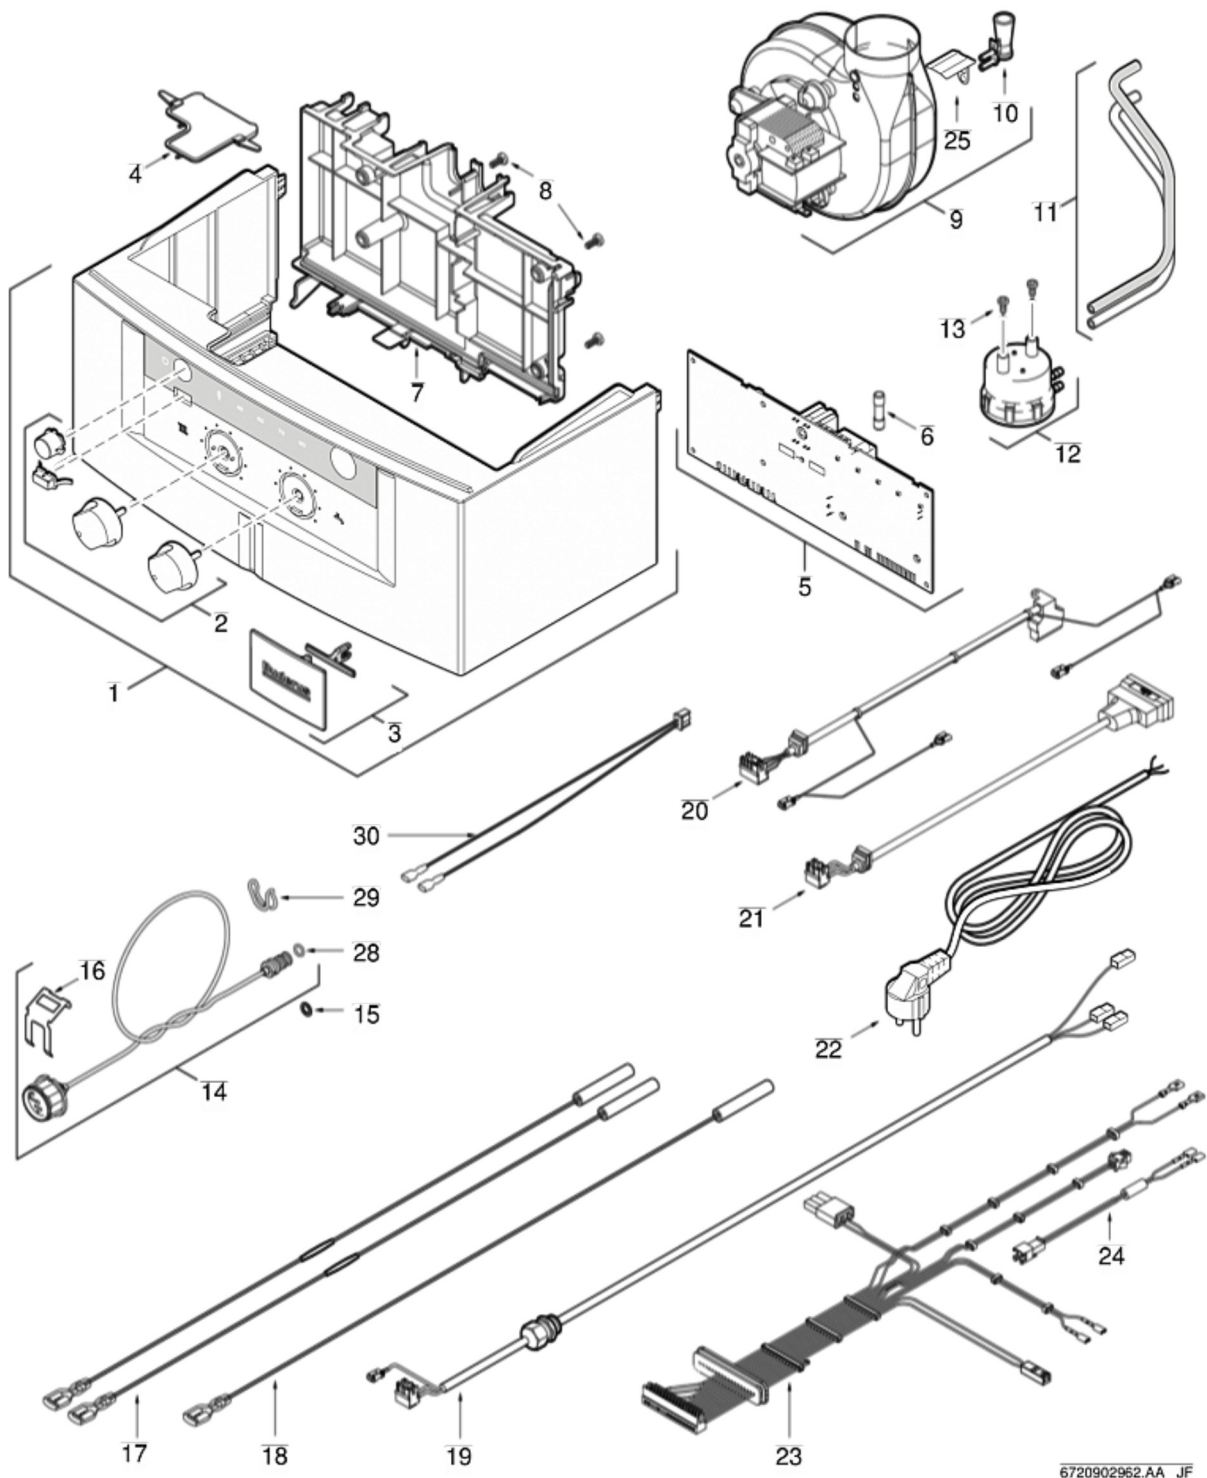

6720902962.AA JF

Позиция	Артикул	Описание
1	87072072520	Блок управления
2	87020003210	Ручка-регулятор
3	87054000890	Товарный знак